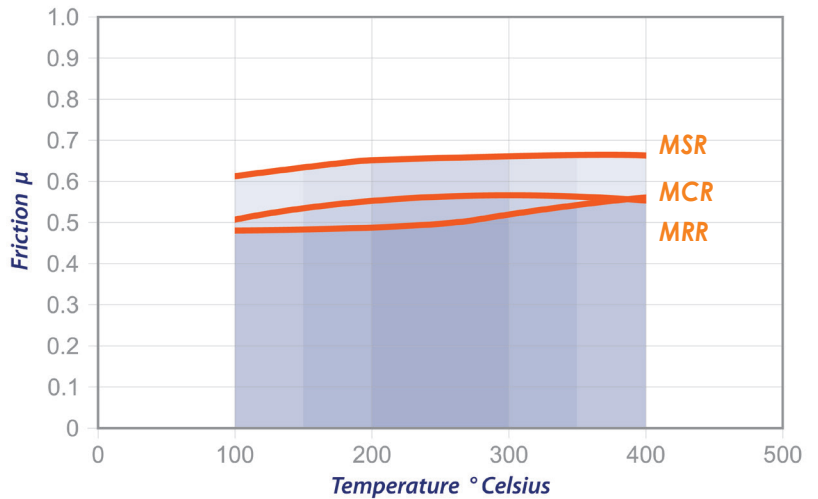

ROAD RACING & ENDURANCE