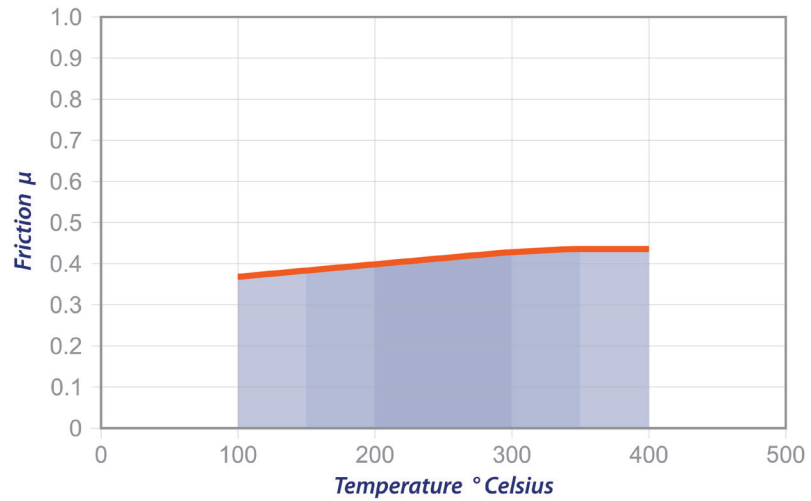

STANDARD

MA

Application environment: Standard Street/Touring (front/rear) use.
Very good performance at low, medium to high temperatures.
Disc-friendly, whether cast iron or stainless steel.
Excellent wear rates.
Approved according to ECE regulation.

Domaine d'application : Route/Tourisme standard (AV/ARR).
Très bonnes performances à basses, moyennes et hautes températures.
Bien adaptée aux disques en fonte ou en acier inoxydable.
Excellente résistance à l'abrasion.
Conforme aux normes CEE.

Entorno de aplicación: uso en modelos de calle estándar / touring (delantero / posterior).
Muy bien rendimiento con temperaturas bajas, normales y altas.
No daña al disco, tanto realizado en hierro forjado como en acero inoxidable.
Excelente índice de desgaste.
Aprobado conforme a la normativa CEE.