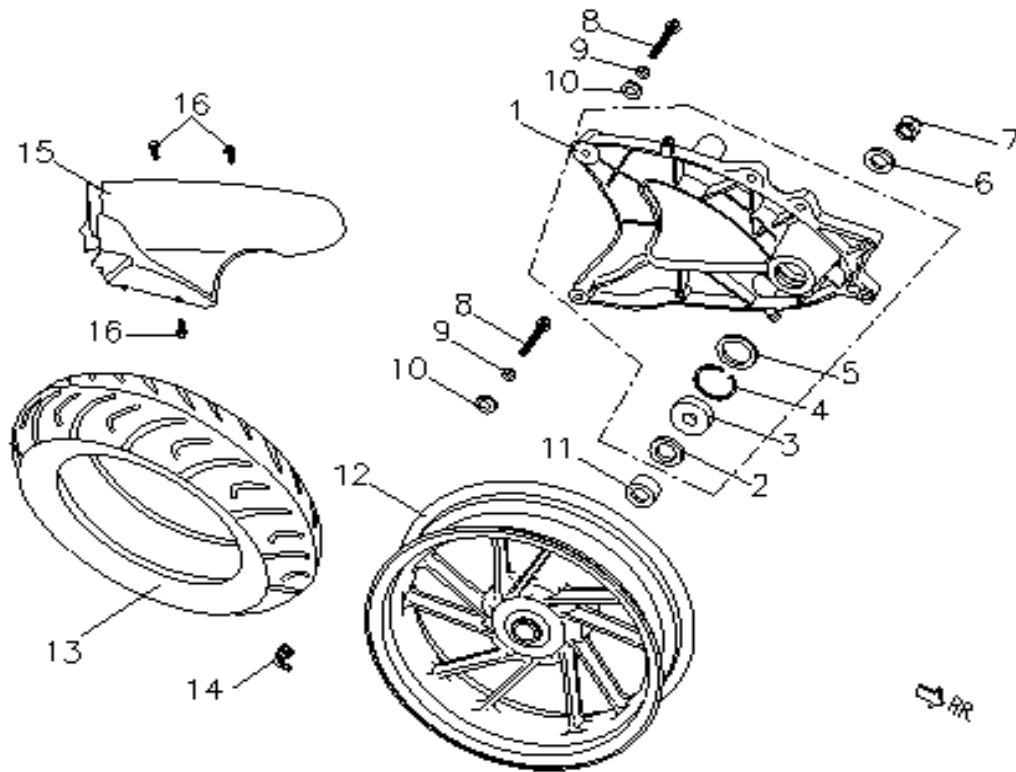

VIESTE 125 E4

F08 RODA TRASEIRA

Nº	CÓDIGO	DESCRIÇÃO	Qt.	OBSERVAÇÕES
1	P0125507120000	BRAÇO OSCILANTE	1	
2	KWLONGJ3212056	VEDANTE 38x25x7	1	
3	KWLONGJ3200071	ROLAMENTO 6203-2Z	1	
4	KWLONGJ3260023	O-RING 47	1	
5	KWLONGJ3212057	VEDANTE 47x27x7	1	
6	P0132875870000	CASQUILHO 16.5x27x8	1	
7	P0132380210000	PORCA M16x1.5	1	
8	P0132301940000	PARAFUSO M8x65	2	
9	P0132504050000	ANILHA 8	2	
10	P0132500670000	ANILHA 8x16x1.5	2	
11	P0132875860000	CASQUILHO 17x25x35x8x27	1	
12	P0135002430000	JANTE TRASEIRA R.3.5x10	1	
13	P0135025970000	PNEU 130/70-13	1	
14	P0135035060000	VÁLVULA DE JANTE, TR412	1	
15	P0134540890000	GUARDA-LAMAS TRASEIRO	1	
16	P0132303650000	PARAFUSO M6x16x3	3