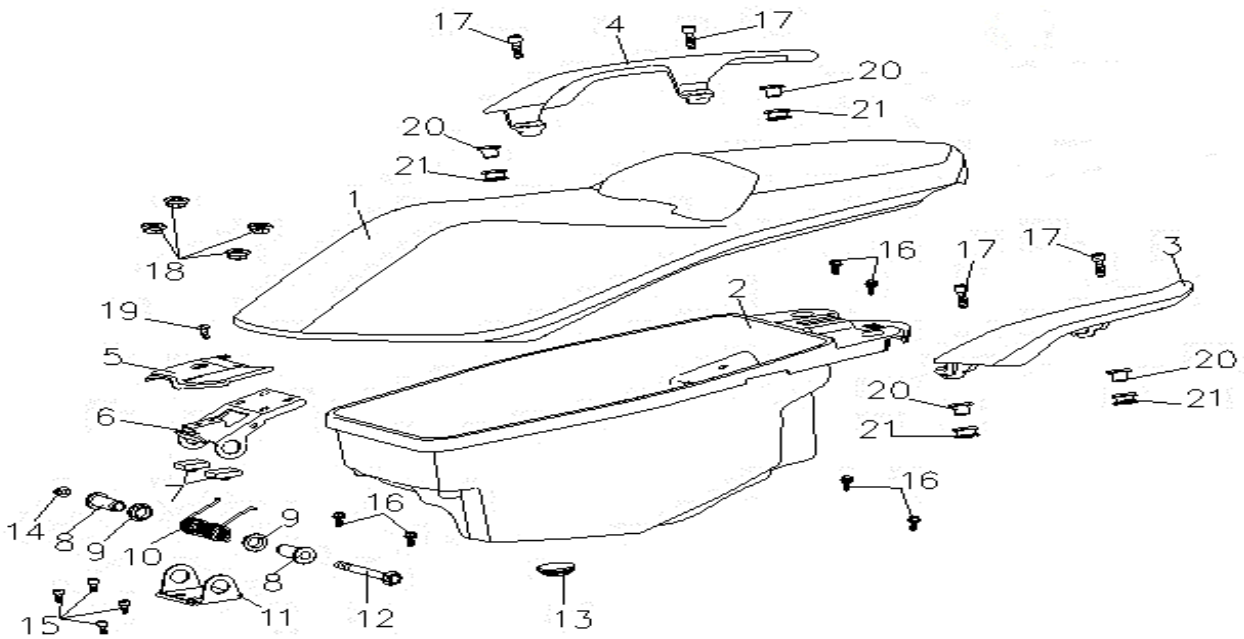

VIESTE 125 E4

F07 BANCO

Nº	CÓDIGO	DESCRIÇÃO	Qt.	OBSERVAÇÕES
1	P0134603300000	BANCO	1	
2	P0134501340000	BAÚ DE CAPACETE	1	
3	P0125507070000	PEGA ESQUERDA	1	
4	P0125507090000	PEGA DIREITA	1	
5	P0134501320000	TAMPA DE DOBRADIÇA	1	
6	P0125505550000	DOBRADIÇA DE BANCO	1	
7	P0133585110000	BORRACHA	2	
8	P0134603310000	CASQUILHO	2	
9	P0132875840000	CASQUILHO 16.2x20x25x13x15	2	
10	P0133935050000	MOLA	2	
11	P0125505750000	SUPORTE	1	
12	P0132850970000	PARAFUSO M10x1.25x110	1	
13	P0134500950000	TAMPA DE BORRACHA	1	
14	P0132380350000	PORCA, M10x1.25	1	
15	P0132304920000	PARAFUSO M6x16	4	
16	P0132303650000	PARAFUSO, M6x16x3	6	
17	P0132304490000	PARAFUSO M8x25	4	
18	P0132380270000	PORCA M6	4	
19	P0132307130000	PARAFUSO M6x16	1	
20	P0132875270000	CASQUILHO, 8x12x20x5.5x7.5	4	
21	P0133585030000	BORRACHA	4