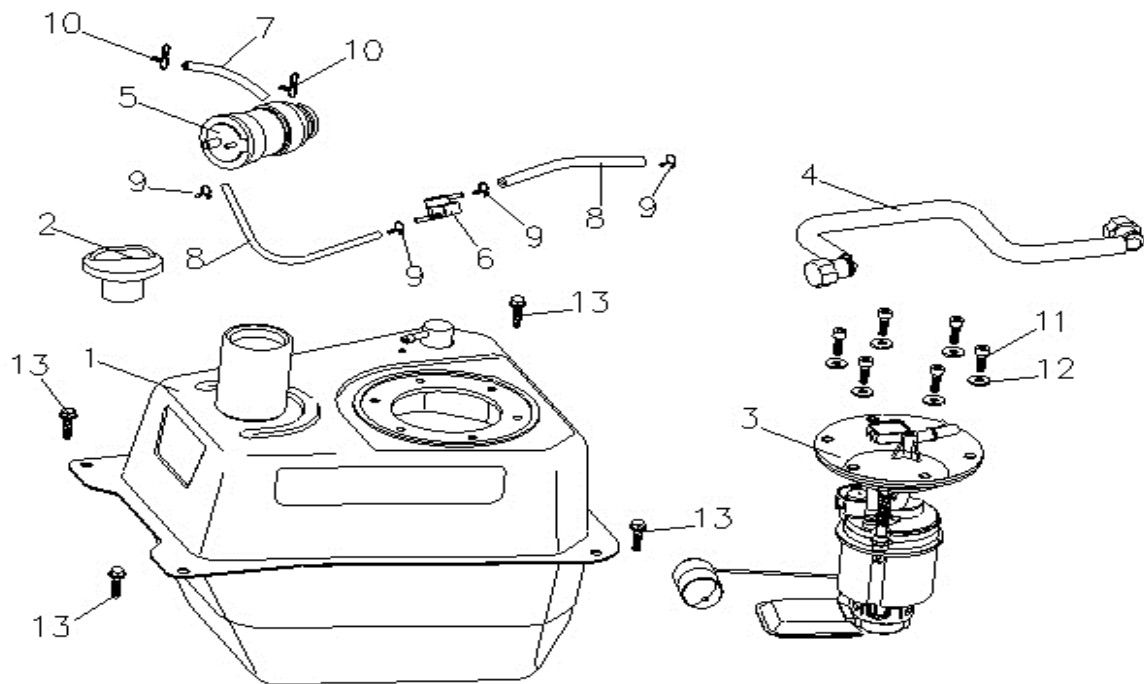

VIESTE 125 E4

F06 DEPÓSITO DE COMBUSTÍVEL

Nº	CÓDIGO	DESCRIÇÃO	Qt.	OBSERVAÇÕES
1	P0134706510000	DEPÓSITO DE COMBUSTÍVEL	1	
2	P0134706610000	TAMPÃO DE DEPÓSITO	1	
3	P0134706530000	BOMBA DE COMBUSTÍVEL	1	
4	P0133510100000	TUBO DE COMBUSTÍVEL	1	
5	P0134705650000	UNIDADE DE FILTRAGEM	1	
6	P0134706630000	SENSOR DE QUEDA	1	
7	P0133510070960	TUBO DE COMBUSTÍVEL 6.0x10.0	1	
8	P0133510030150	TUBO DE COMBUSTÍVEL 4.5x8.5	1	
9	P0132610100000	ABRAÇADEIRA 8mm	4	
10	P0132610150000	ABRAÇADEIRA 10mm	2	
11	P0132304550000	SCREW M5x14	6	
12	P0132500580000	ANILHA M5x14x1.5	6	
13	P0132300730000	PARAFUSO M6x16	4