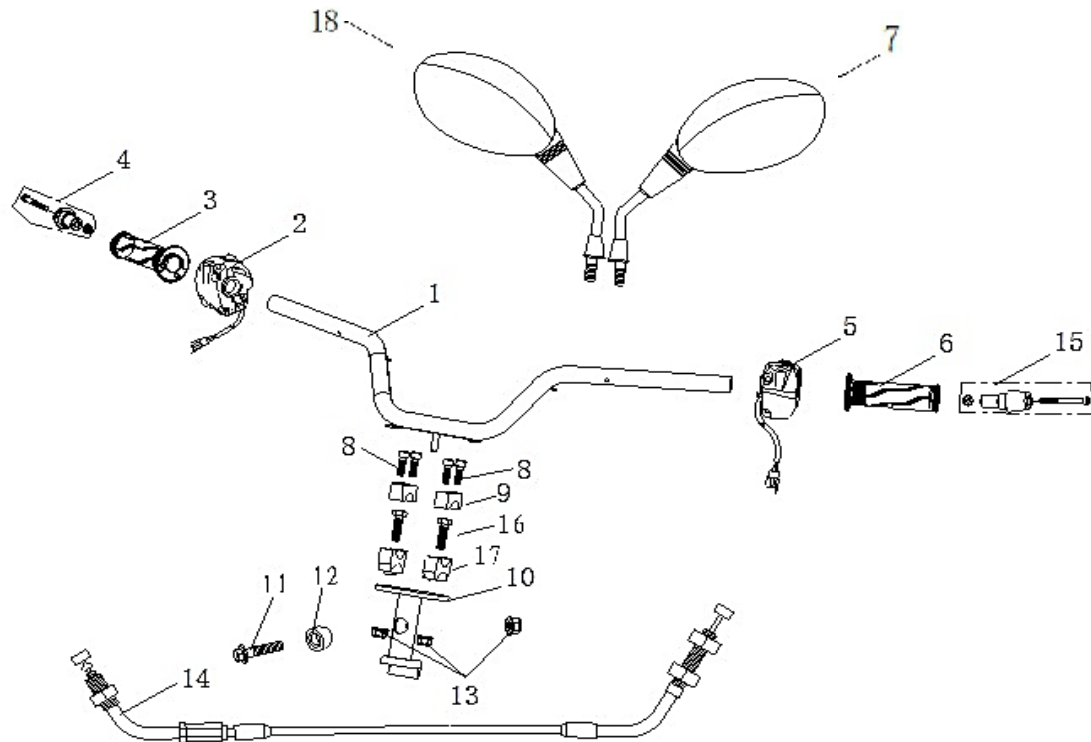

# VIESTE 125 E4

ESQ	MOTOR	PAG
E01	TAMPA DE VENTONHA	25
E02	CABEÇA DE CILINDRO	26
E03	DISTRIBUIÇÃO	27
E04	CARTER DIREITO	28
E05	CILINDRO	29
E06	TAMPA DE CARTER DIREITO	30
E07	PRATO DE BOBINES	31
E08	TAMPA ESQUERDA DE MOTOR	32
E09	VARIADOR DA FRENTE	33
E10	VARIADOR DE TRÁS	34
E11	TRANSMISSÃO	35
E12	CARTER ESQUERDO	36
E13	CAMBOTA	37
E14	COLETOR DE ADMISSÃO	38
E15	CAIXA DE FILTRO DE AR	39

## VIESTE 125 E4

F01 DIREÇÃO

Nº	CÓDIGO	DESCRIÇÃO	Qt.	OBSERVAÇÕES
1	P0125505530000	GUIADOR	1	
2	P0134100720000	COMUTADOR DIREITO	1	
3	P0133535520000	PUNHO DIREITO	1	
4	P0134205020000	TERMINAL DE PUNHO DIREITO	1	
5	P0134100670000	COMUTADOR ESQUERDO	1	
6	P0133535510000	PUNHO ESQUERDO	1	
7	P0135611240000L	ESPELHO ESQUERDO	1	
8	P0132304490000	PARAFUSO M8x25	4	
9	P0125507050000	ABRAÇADEIRA DE GUIADOR	2	
10	P0125505560000	SUPORTE DE GUIADOR	1	
11	P0132304760000	PARAFUSO M10x1.25x45	1	
12	P0134200390000	CASQUILHO	1	
13	P0132380060000	PORCA M10x1.25	3	
14	P0134800560000	CABO DE ACELERADOR	1	
15	P0134205010000	TERMINAL DE PUNHO ESQUERDO	1	
16	P0132307560000	PARAFUSO M10x1.25x35	2	
17	P0125507060000	ABRAÇADEIRA DE GUIADOR	2	
18	P0135611240000R	ESPELHO DIREITO	1	