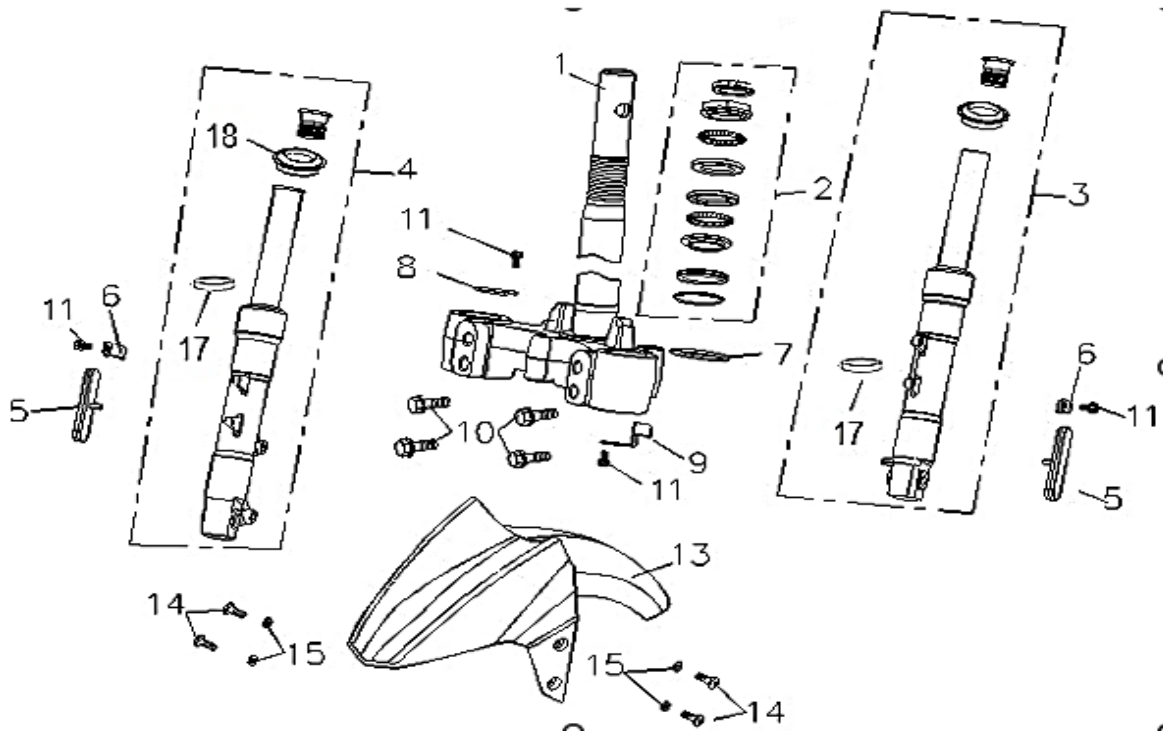

VIESTE 125 E4

F02 SUSPENSÃO FRONTAL

Nº	CÓDIGO	DESCRIÇÃO	Qt.	OBSERVAÇÕES
1	P0134215690000	COLUNA DE DIREÇÃO	1	
2	P0135700790000	CAIXA DE DIREÇÃO	1	
3	P0135101660000	BAINHA ESQUERDA	1	
4	P0135101670000	BAINHA DIREITA	1	
5	P0133760170000	REFLETOR	2	
6	P0134295650000	GUIA DE CABO	2	
7	P0135700800000	ANILHA DE BORRACHA	1	
8	P0134295380000	GUIA DE CABO	1	
9	P0125500390000	GUIA DE CABO	1	
10	P0132301540000	PARAFUSO M8x35	4	
11	P0132300610000	PARAFUSO M6x12	3	
13	P013445060MC00	GUARDA-LAMAS FRONTAL PRETO MATE	1	
13	P013445060MB00	GUARDA-LAMAS FRONTAL AZUL MATE	1	
13	P013445060PW00	GUARDA-LAMAS FRONTAL BRANCO	1	
14	P0132307130000	PARAFUSO M6x16	4	
15	P0132380270000	PORCA M6	4	
17	P0135102030000	VEDANTE DE BAINHA	2	
18	P0135102010000	GUARDA-PÓ DE BAINHA	2