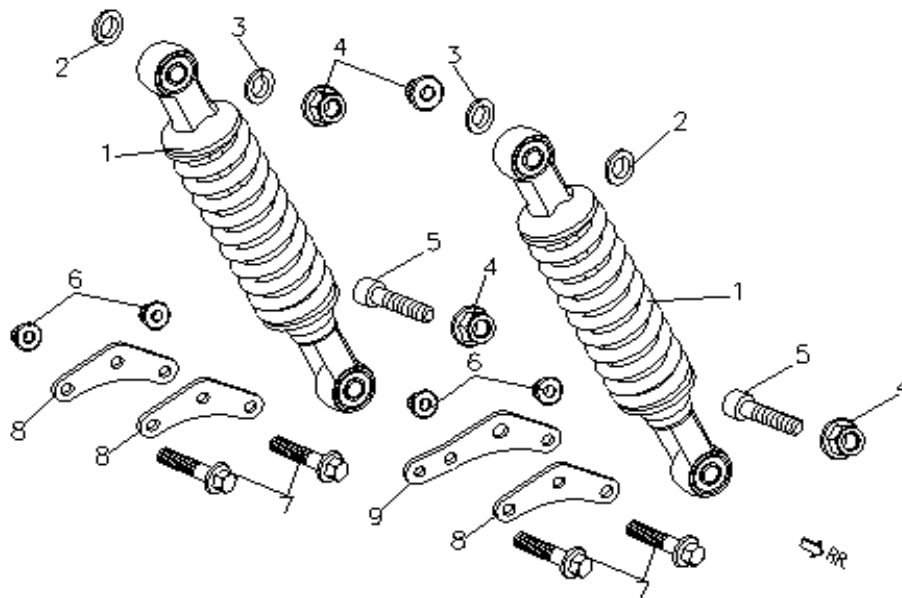

VIESTE 125 E4

F10 SUSPENSÃO TRASEIRA

Nº	CÓDIGO	DESCRIÇÃO	Qt.	OBSERVAÇÕES
1	P0135121230000	AMORTECEDOR TRASEIRO	2	
2	P0132500290000	ANILHA 12	2	
3	P0132500220000	ANILHA 10	2	
4	P0132380940000	PORCA M10x1.25	4	
5	P0132302830000	PARAFUSO M10x40	2	
6	P0132380350000	PORCA M8	4	
7	P0132301610000	PARAFUSO M8x40	4	
8	P0125500540000	SUPORTE DE AMORTECEDOR I	3	
9	P0125500530000	SUPORTE DE AMORTECEDOR II	1