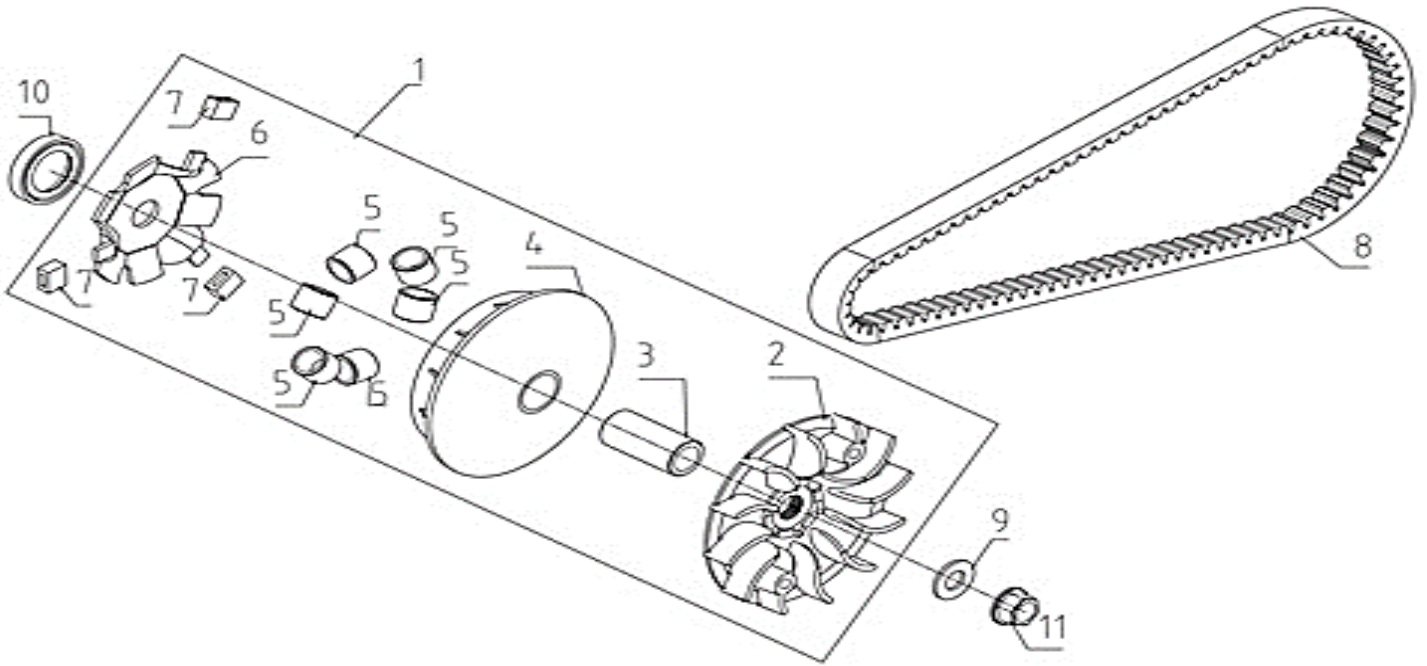

VIESTE 125 E4

E09 VARIADOR DA FRENTE

Nº	CÓDIGO	DESCRIÇÃO	Qt.	OBSERVAÇÕES
1	P0130700070000	VARIADOR DA FRENTE COMPLETO	1	
2	P0130730320000	TURBINA DE VARIADOR	1	
3	P0130730380000	CASQUILHO DE VARIADOR	1	17x24x45.5
4	P0130730270000	PRATO DE ROLETOS	1	
5	P0130730210000	ROLETO 10.1g	6	
6	P0130730140000	RAMPA DO PRATO DE ROLETOS	1	
7	P0130730080000	AMORTECEDOR DE VARIADOR	3	
8	P0130720140000	CORREIA DE VARIADOR	1	
9	P0132400190000	ANILHA 12mm	1	
10	P0132120160000	VEDANTE	1	25x40x8
11	P0132260080000	PORCA M12x1.25	1