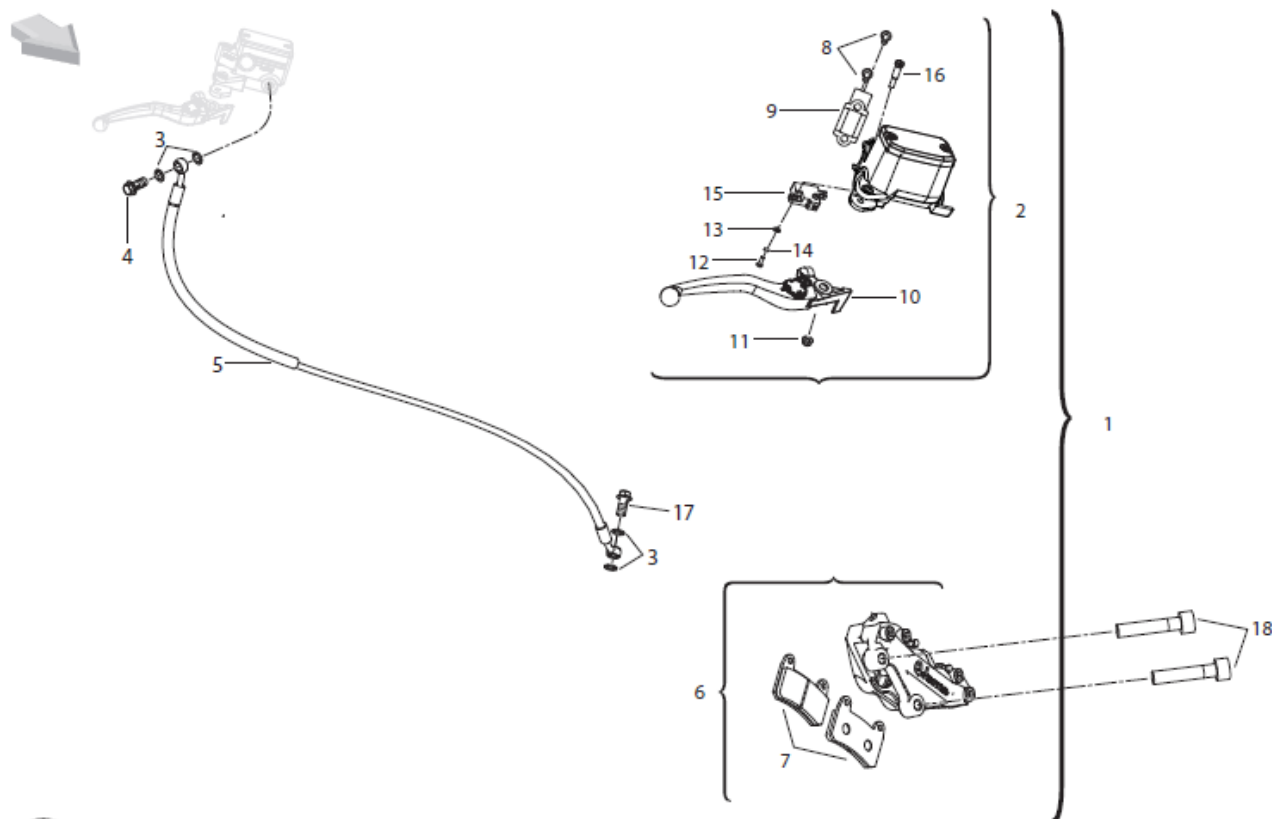

T020 Travão Dianteiro

Pos.	Ref.^a	Descrição	Quant.	Observações
1	45900N220011	SISTEMA TRAVÃO FRENTE COMPLETO	1	
2	45400N220011	BOMBA TRAVÃO FRENTE COM MANETE	1	
3	45180J000000	ANILHA TUBO TRAVÃO	4	
4	R020063043000	PARAFUSO TUBO TRAVÃO	1	
5	45200N220001	TUBO TRAVÃO FRENTE	1	
6	45500J800302	PINÇA TRAVÃO FRENTE COM PASTILHAS	1	
7	45120P100000	PASTILHAS TRAVÃO FRENTE (UNIDADE)	2	
8	B02810602562	PARAFUSO (M6X25)	2	
9	45023P250010	ABRAÇADEIRA MANETE TRAVÃO	1	
10	45020P300000	MANETE TRAVÃO	1	
11	R030458034000	PORCA AUTOBLOCANTE (M6)	1	
12	B02040401225	PARAFUSO M6X12	1	
13	B07030000405	ANILHA	1	
14	B07060000405	ANILHA	1	
15	45300J000010	INTERRUPTOR TRAVÃO	1	
16	45024P300000	PARAFUSO	1	
17	45037P300000	PARAFUSO TUBO TRAVÃO	1	
18	B02551004062	PARAFUSO (M10X40)	2