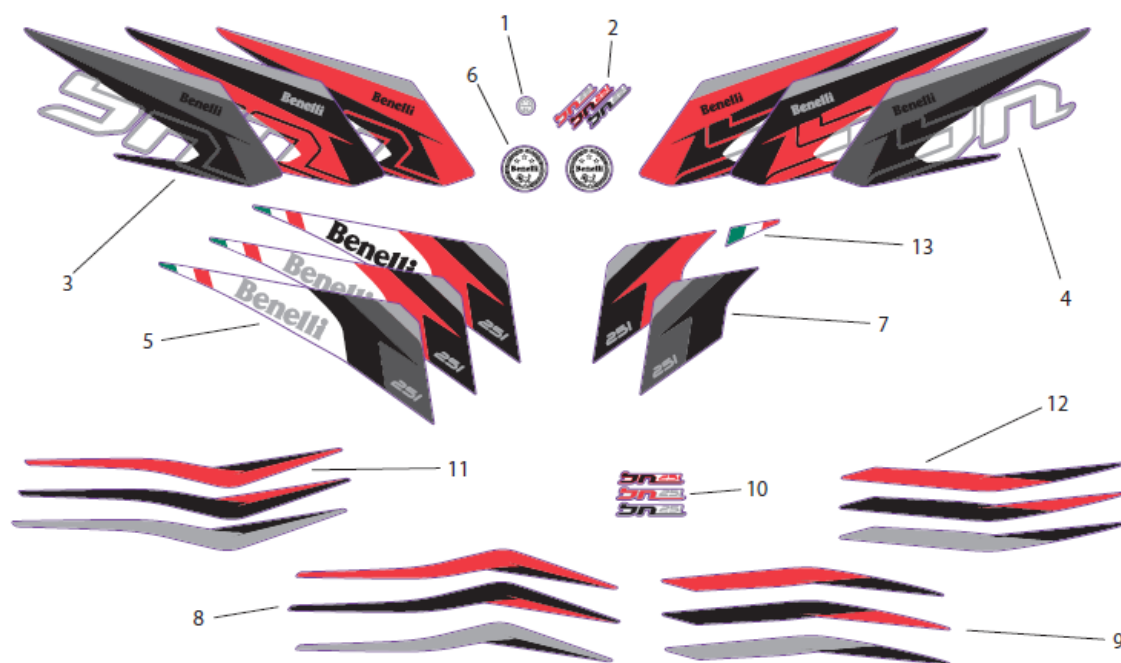

T034 Autocolantes

Pos.	Ref.^a	Descrição	Quant.	Observações
1	05501N22WF05	AUTOCOLANTE LOGOTIPO BENELLI	1	
2	05521N22WF05	AUTOCOLANTE "BN251" MODELO BRANCO	1	
2	05521N22BC05	AUTOCOLANTE "BN251" MODELO PRETO	1	
2	05521N22GT05	AUTOCOLANTE "BN251" MODELO VERDE	1	
3	05532N22WF05	AUTOCOLANTE DIR. DEP. COMB. MODELO BRANCO	1	
3	05532N22BC05	AUTOCOLANTE DIR. DEP. COMB. MODELO PRETO	1	
3	05532N22GT05	AUTOCOLANTE DIR. DEP. COMB. MODELO VERDE	1	
4	05531N22WF05	AUTOCOLANTE ESQ. DEP. COMB. MODELO BRANCO	1	
4	05531N22BC05	AUTOCOLANTE ESQ. DEP. COMB. MODELO PRETO	1	
4	05531N22GT05	AUTOCOLANTE ESQ. DEP. COMB. MODELO VERDE	1	
5	05542N22WF05	AUTOCOLANTE PROTECÇÃO MOTOR DIR. MODELO BRANCO	1	
5	05542N22BC05	AUTOCOLANTE PROTECÇÃO MOTOR DIR. MODELO PRETO	1	
5	05542N22GT05	AUTOCOLANTE PROTECÇÃO MOTOR DIR. MODELO VERDE	1	
6	R320493040000	AUTOCOLANTE LOGOTIPO BENELLI (PRETO)	1	
6	R320493041000	AUTOCOLANTE LOGOTIPO BENELLI (BRANCO)	1	
7	05541N22WF05	AUTOCOLANTE PROTECÇÃO MOTOR ESQ. MODELO BRANCO/PRI	1	
7	05541N22GT05	AUTOCOLANTE PROTECÇÃO MOTOR ESQ. MODELO VERDE	1	
8	05571N22WF05	AUTOCOLANTE TAMPA ESQ. MODELO BRANCO	1	
8	05571N22BC05	AUTOCOLANTE TAMPA ESQ. MODELO PRETO	1	
8	05571N22GT05	AUTOCOLANTE TAMPA ESQ. MODELO VERDE	1	
9	05534N22WF05	AUTOCOLANTE SUP. DIR. DEP. COMB. MODELO BRANCO	1	
9	05534N22BC05	AUTOCOLANTE SUP. DIR. DEP. COMB. MODELO PRETO	1	
9	05534N22GT05	AUTOCOLANTE SUP. DIR. DEP. COMB. MODELO VERDE	1	
10	05573N22WF05	AUTOCOLANTE "BN251" MODELO BRANCO	1	
10	05573N22BC05	AUTOCOLANTE "BN251" MODELO PRETO	2	
10	05573N22GT05	AUTOCOLANTE "BN251" MODELO VERDE	2	
11	05572N22WF05	AUTOCOLANTE TAMPA DIR. MODELO BRANCO	2	
11	05572N22BC05	AUTOCOLANTE TAMPA DIR. MODELO PRETO	1	
11	05572N22GT05	AUTOCOLANTE TAMPA DIR. MODELO VERDE	1	
12	05533N22WF05	AUTOCOLANTE SUP. ESQ. DEP. COMB. MODELO BRANCO	1	
12	05533N22BC05	AUTOCOLANTE SUP. ESQ. DEP. COMB. MODELO PRETO	1	
12	05533N22GT05	AUTOCOLANTE SUP. ESQ. DEP. COMB. MODELO VERDE	1	
13	05545N220005	AUTOCOLANTE PROTECÇÃO MOTOR ESQ.	1