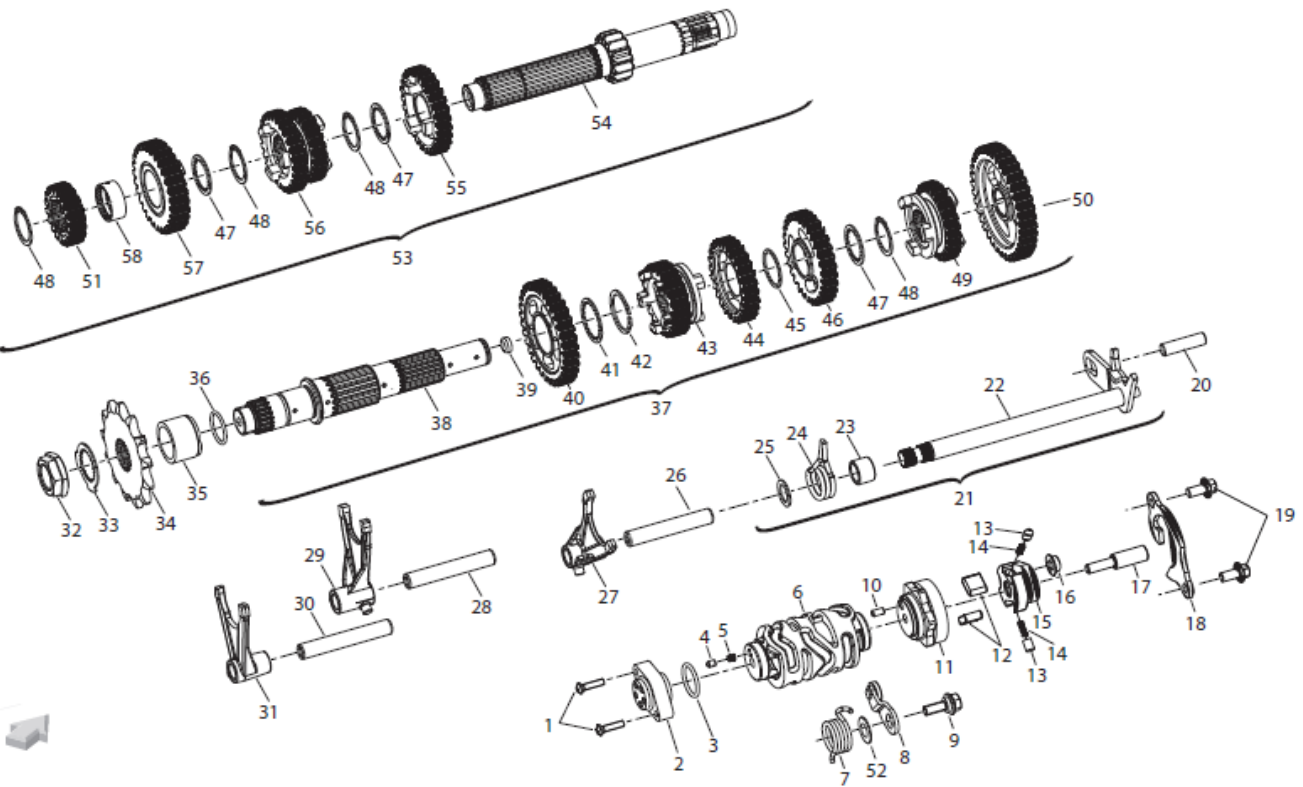

T010 Caixa Velocidades

Pos.	Ref.^a	Descrição	Quant.	Observações
1	B13050401603	PARAFUSO (M4X16)	2	
2	219075150000	SENSOR CAIXA VELOCIDADES	1	
3	210043070000	ORING 19x2.2	1	
4	210343070000	PINO	1	
5	210383070000	MOLA	1	
6	219055150000	TAMBOR SELECTOR VELOCIDADES	1	
7	210415150000	MOLA	1	
8	210375150000	PLACA	1	
9	210395150000	PARAFUSO	1	
10	B091404009A1	PINO	1	
11	210216060000	ESTRELA TAMBOR VELOCIDADES	1	
12	210316090000	PINO	2	
13	210326090000	CASQUILHO	2	
14	210475150000	MOLA	2	
15	210265150000	SUPORTE LINGUETE VELOCIDADES	1	
16	210275150000	CASQUILHO	1	
17	210296090000	PINO	1	
18	210305150000	FLANGE	1	
19	R020051062000	PARAFUSO M6X12	1	
20	B091408030A4	VEIO	1	
21	210245150000	VEIO SELECTOR VELOCIDADES COMPLETO	1	
22	210345150000	VEIO SELECTOR VELOCIDADES	1	
23	210325150000	VEDANTE	1	
24	210335150000	MOLA	1	
25	260025150000	ANILHA	1	
26	210185150000	VEIO GARFO SELECTOR 5ª	1	
27	210175150000	GARFO SELECTOR 5ª	1	
28	210155150000	VEIO GARFO SELECTOR	1	
29	210145150000	GARFO SELECTOR	1	
30	210215150000	VEIO GARFO SELECTOR 6ª	1	
31	210205150000	GARFO SELECTOR 6ª	1	
32	210455150000	PORCA DO PINHÃO	1	
33	210445150000	ANILHA	1