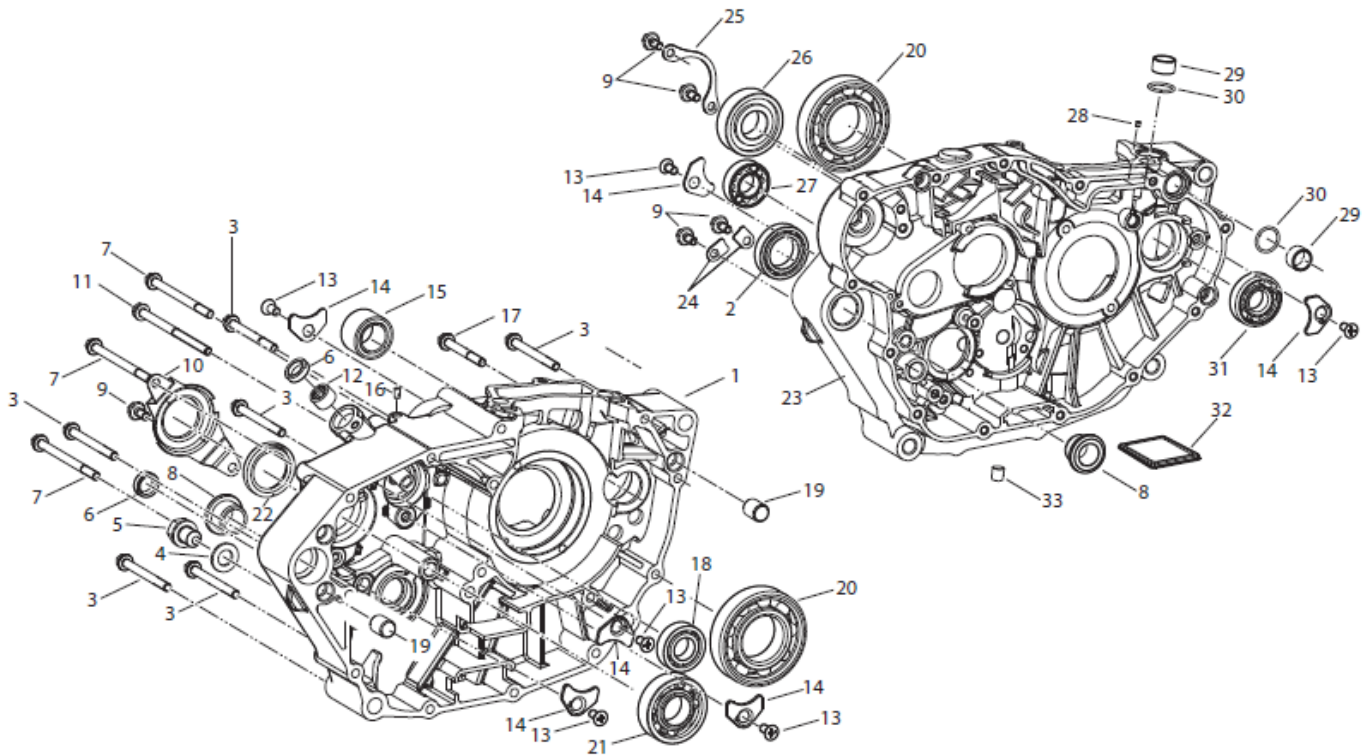

T005 Carter Cambota

Pos.	Ref.^a	Descrição	Quant.	Observações
1	159045150040	CARTER ESQUERDO	1	
2	B12016190503	ROLAMENTO	1	
3	B01070606065	PARAFUSO (M6X60)	6	
4	R050304092000	ANILHA	1	
5	15006305002X	BUJÃO DRENAGEM ÓLEO	1	
6	R320002044000	VEDANTE	1	
7	B01070608065	PARAFUSO (M6X80)	3	
8	150045150000	BORRACHA	2	
9	R020051062000	PARAFUSO M6X12	5	
10	150055150000	FLANGE	1	
11	B01070609565	PARAFUSO (M6X95)	1	
12	R320052214000	ROLAMENTO AGULHAS	1	
13	B02010601263	PARAFUSO M6X12	6	
14	150035150000	PLACA	6	
15	B1210H202001	ROLAMENTO	1	
16	150124230000	TAMPA	1	
17	B01070605065	PARAFUSO	1	
18	B12016000305	ROLAMENTO	1	
19	100255150000	GUIA	2	
20	150304230000	ROLAMENTO 6207/P53 Z2	2	
21	B12016622206	ROLAMENTO	1	
22	150235150000	VEDANTE	1	
23	159055150040	CARTER DIREITO	1	
24	150135150000	PLACA	2	
25	150125150000	PLACA	1	
26	R170052023000	ROLAMENTO	1	
27	R030652044000	ROLAMENTO NEEDLE	1	
28	150103300000	TAMPA	1	
29	150155150000	CASQUILHO	2	
30	B190101700A0	ORING	2	
31	B12016020308	ROLAMENTO	1	
32	150175150000	FILTRO	1	
33	150225150000	TAMPA	1