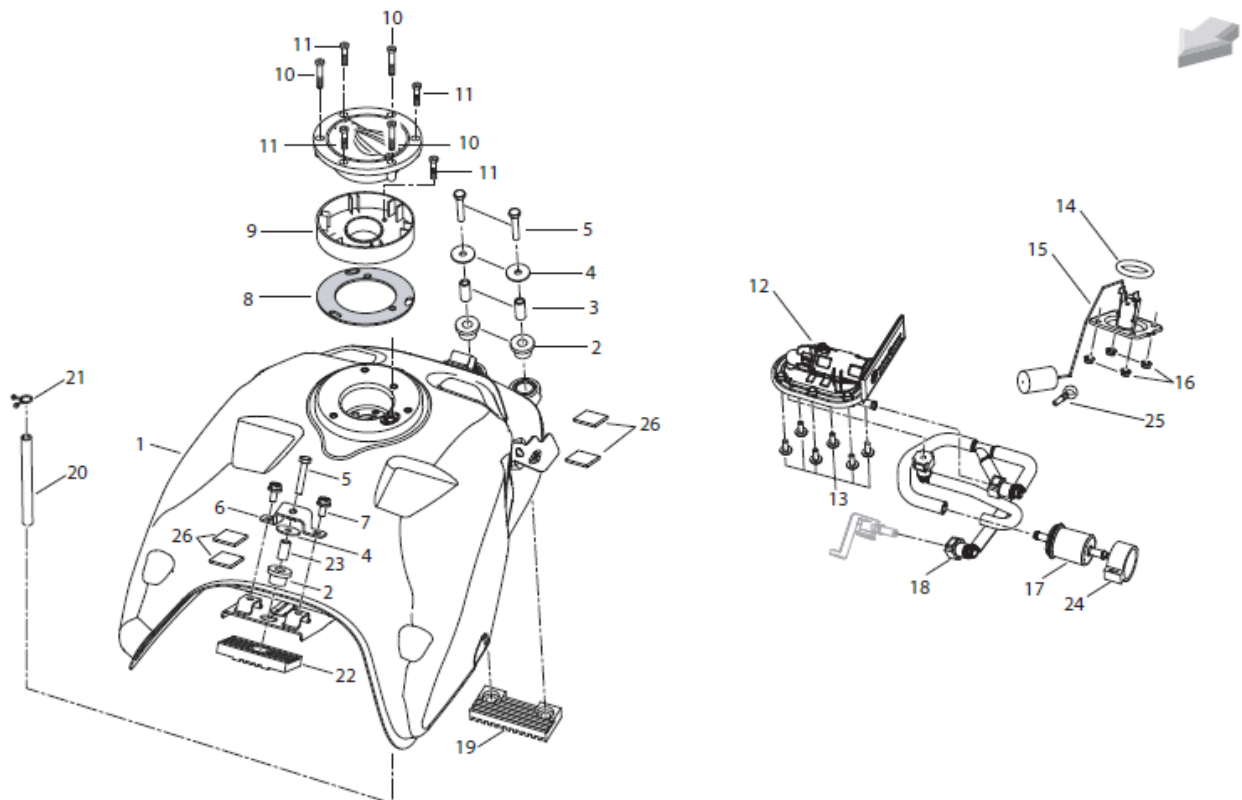

T017 Reservatório Combustível

Pos.	Ref.^a	Descrição	Quant.	Observações
1	50100K990002	DEPÓSITO COMBUSTÍVEL	1	
2	R320452236000	CASQUILHO	3	
3	R320452232000	CASQUILHO	2	
4	08023J000020	ANILHA	3	
5	R030552088000	PARAFUSO (M6X35)	3	
6	50510K990000	SUPORTE	1	
7	B01090601065	PARAFUSO M6X10	2	
8	R320479048000	JUNTA BORRACHA	1	
9	R320064002000	BOCAL DEPÓSITO COMBUSTÍVEL	1	
10	R90250478E	PARAFUSO (M5X30)	3	
11	R90250408E	PARAFUSO (M5X14)	4	
12	50400P100000	BOMBA COMBUSTÍVEL	1	
13	R320052308000	PARAFUSO (M5X16)	6	
14	R320403055000	JUNTA	1	
15	50800N220000	SENSOR NÍVEL COMBUSTÍVEL	1	
16	R030451016000	PORCA (M6)	4	
17	R700090026000	FILTRO COMBUSTÍVEL	1	
18	50370N220000	TUBO	1	
19	50006J000001	BORRACHA DEPÓSITO	1	
20	50012T750000	TUBO	1	
21	R700052132000	ABRÇADEIRA MOLA	1	
22	50005N210000	APOIO BORRACHA	1	
23	50221K990000	CASQUILHO	1	
24	R320490052000	SUPORTE FILTRO COMBUSTÍVEL	1	
25	R320452283000	PINO	1	
26	R320474066000	BORRACHA	6