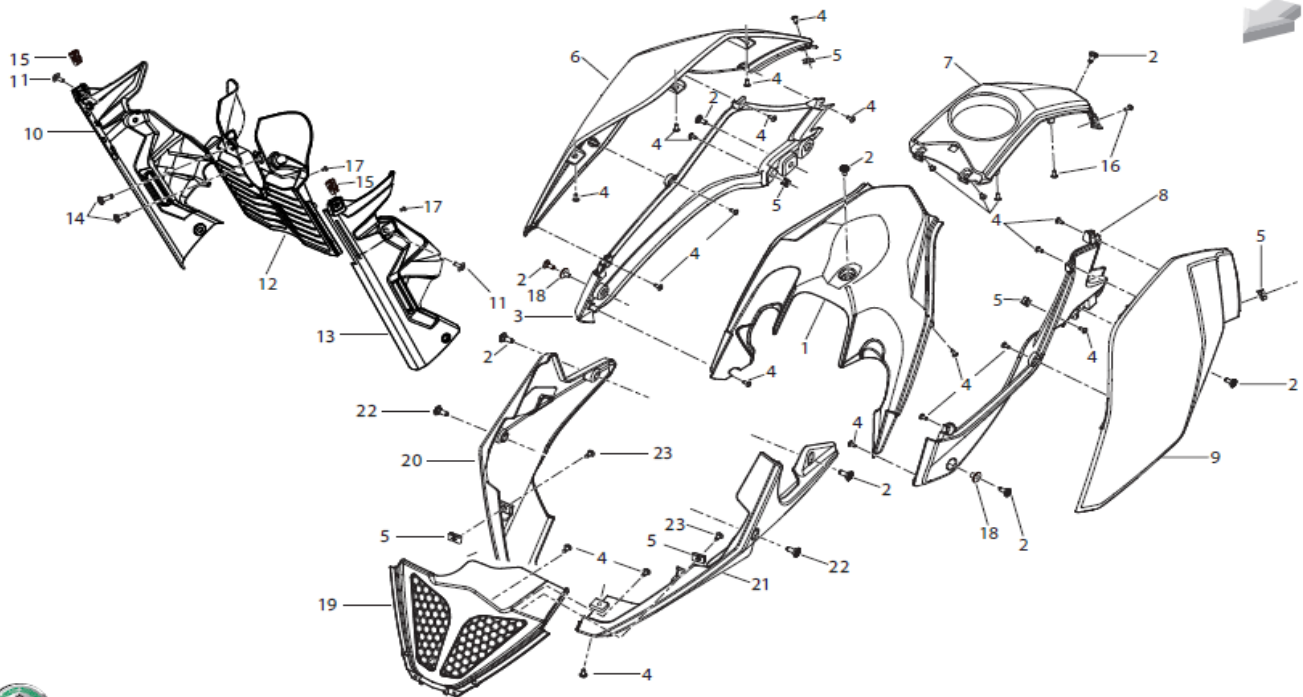

T018 Carenagens

Pos.	Ref.^a	Descrição	Quant.	Observações
1	65672K990000	TAMPA CANHÃO IGNIÇÃO	1	
2	R90752268E	PARAFUSO M6X15.2	8	
3	65674K990000	CARENAGEM INFERIOR DIREITA	1	
4	R030451013000	PARAFUSO ST4.2X13	22	
5	65801T020001	MOLA RÁPIDA M6	6	
6	50016K99WF00	CARENAGEM DIR. DEP. COMB. BRANCA	1	
6	50016K99GT00	CARENAGEM DIR. DEP. COMB. VERDE	1	
6	50016K99BC00	CARENAGEM DIR. DEP. COMB. PRETA	1	
6	50016K99F900	CARENAGEM DIR. DEP. COMB. VERMELHA	1	
6	50016K99038Z	CARENAGEM DIR. DEP. COMB. BRANCA C/ AUTOCOLANTE	1	
6	50016K99039Z	CARENAGEM DIR. DEP. COMB. VERDE C/ AUTOCOLANTE	1	
6	50016K99040Z	CARENAGEM DIR. DEP. COMB. PRETA C/ AUTOCOLANTE	1	
6	50016K99041Z	CARENAGEM DIR. DEP. COMB. VERMELHA C/ AUTOCOLANTE	1	
7	65671K990000	CARENAGEM CENTRAL DEPÓSITO COMBUSTÍVEL	1	
8	65673K990000	CARENAGEM INFERIOR ESQUERDA	1	
9	50015K99WF00	CARENAGEM ESQ. DEP. COMB. BRANCA	1	
9	50015K99GT00	CARENAGEM ESQ. DEP. COMB. VERDE	1	
9	50015K99BC00	CARENAGEM ESQ. DEP. COMB. PRETA	1	
9	50015K99F900	CARENAGEM ESQ. DEP. COMB. VERMELHA	1	
9	50015K99038Z	CARENAGEM ESQ. DEP. COMB. BRANCA C/ AUTOCOLANTE	1	
9	50015K99039Z	CARENAGEM ESQ. DEP. COMB. VERDE C/ AUTOCOLANTE	1	
9	50015K99040Z	CARENAGEM ESQ. DEP. COMB. PRETA C/ AUTOCOLANTE	1	
9	50015K99041Z	CARENAGEM ESQ. DEP. COMB. VERMELHA C/ AUTOCOLANTE	1	
10	65677N220000	CARENAGEM DIREITA RADIADOR	1	
11	R320452063000	PARAFUSO (M6X25)	2	
12	65675K990000	GRELHA RADIADOR	1