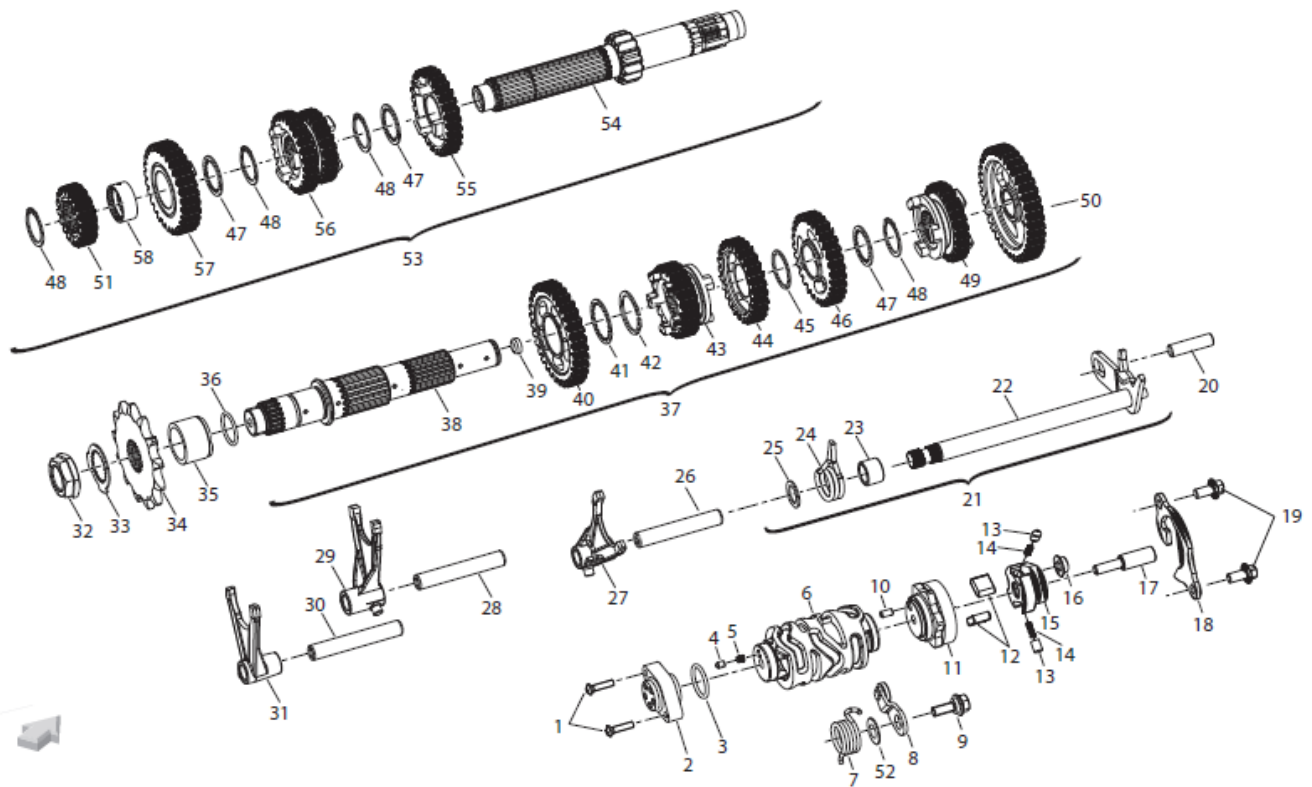

T010 Caixa Velocidades

Pos.	Ref.^a	Descrição	Quant.	Observações
34	210435150000	PINHÃO	1	
35	210425150000	CASQUILHO	1	
36	B190101900A0	ORING	1	
37	219215150000	VEIO SECUNDÁRIO COMPLETO	1	
38	219225150000	VEIO SECUNDÁRIO	1	
39	210115150000	TAMPA	1	
40	219245150000	CARRETO SECUNDÁRIO 2ª	1	
41	210055150000	ANILHA	1	
42	210065150000	FREIO	1	
43	219285150000	CARRETO SECUNDÁRIO 6ª	1	
44	219265150000	CARRETO SECUNDÁRIO 4ª	1	
45	210125150000	ANILHA	1	
46	219255150000	CARRETO SECUNDÁRIO 3ª	1	
47	210035150000	ANILHA	3	
48	210045150000	FREIO	4	
49	219275150000	CARRETO SECUNDÁRIO 5ª	1	
50	210095150000	CARRETO SECUNDÁRIO 1ª	1	
51	219165150000	CARRETO PRIMÁRIO 2ª	1	
52	219494320000	ANILHA	1	
53	219315150000	VEIO PRIMÁRIO COMPLETO	1	
54	219305150000	VEIO PRIMÁRIO	1	
55	219195150000	CARRETO PRIMÁRIO 5ª	1	
56	210025150000	CARRETO PRIMÁRIO 3ª E 4ª	1	
57	219205150000	CARRETO PRIMÁRIO 6ª	1	
58	210015150000	ROLAMENTO AGULHAS	1