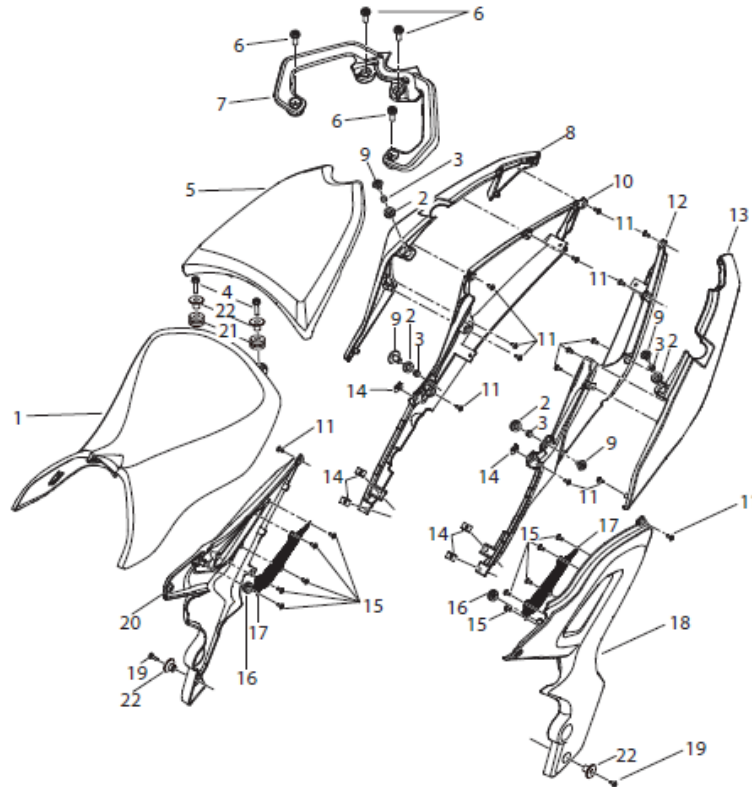

T028 Banco e Secção Traseira

Pos.	Ref.^a	Descrição	Quant.	Observações
1	51100K990010	BANCO CONDUTOR	1	
2	R050386073000	ANILHA BORRACHA	4	
3	08061K670000	ANILHA BORRACHA	4	
4	08002H010000	PARAFUSO (M6X25)	2	
5	51200K990020	BANCO PASSAGEIRO	1	
6	R320052133000	PARAFUSO (M8X25)	4	
7	52002K99BG00	PEGA PASSAGEIRO	1	
8	65901K99WF00	CARENAGEM TRAS. DIR. BRANCA	1	
8	65901K99GT00	CARENAGEM TRAS. DIR. VERDE	1	
8	65901K99BC00	CARENAGEM TRAS. DIR. PRETA	1	
8	65901K99F900	CARENAGEM TRAS. DIR. VERMELHA	1	
8	65901K99040Z	CARENAGEM TRAS. DIR. BRANCA C/ AUTOCOLANTE	1	
8	65901K99041Z	CARENAGEM TRAS. DIR. VERDE C/ AUTOCOLANTE	1	
8	65901K99042Z	CARENAGEM TRAS. DIR. PRETA C/ AUTOCOLANTE	1	
8	65901K99043Z	CARENAGEM TRAS. DIR. VERMELHA C/ AUTOCOLANTE	1	
9	R030451058000	PARAFUSO (M6X16)	4	
10	65911K990000	CARENAGEM TRASEIRA INTERIOR DIREITA	1	
11	R030451013000	PARAFUSO ST4.2X13	15	
12	65912K990000	CARENAGEM TRASEIRA INTERIOR ESQUERDA	1	
13	65902K99WF00	CARENAGEM TRAS. ESQ. BRANCA	1	
13	65902K99GT00	CARENAGEM TRAS. ESQ. VERDE	1	
13	65902K99BC00	CARENAGEM TRAS. ESQ. PRETA	1	
13	65902K99F900	CARENAGEM TRAS. ESQ. VERMELHA	1	
13	65902K99040Z	CARENAGEM TRAS. ESQ. BRANCA C/ AUTOCOLANTE	1	
13	65902K99041Z	CARENAGEM TRAS. ESQ. VERDE C/ AUTOCOLANTE	1	
13	65902K99042Z	CARENAGEM TRAS. ESQ. PRETA C/ AUTOCOLANTE	1	
13	65902K99043Z	CARENAGEM TRAS. ESQ. VERMELHA C/ AUTOCOLANTE	1