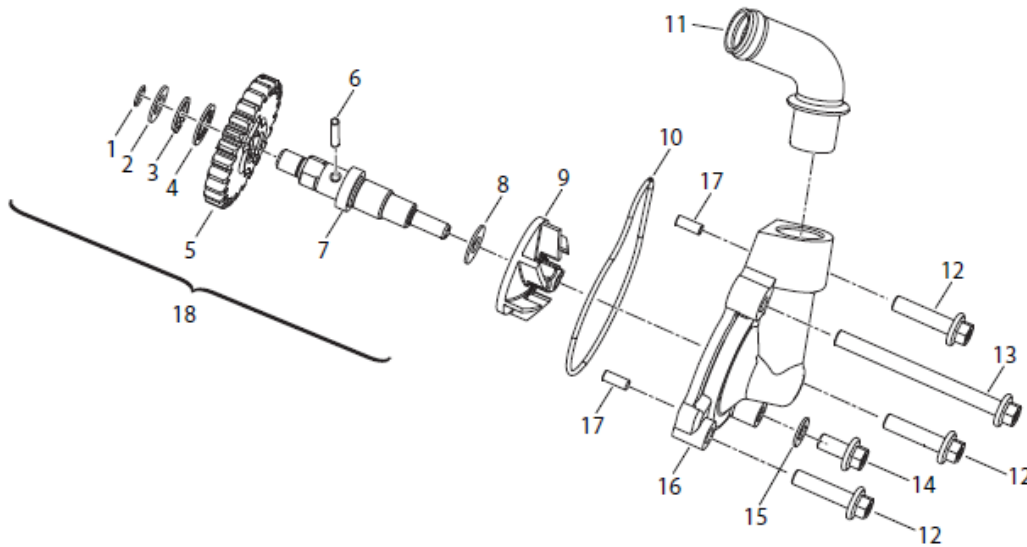

T008 Bomba de Água

50817

Pos.	Ref.^a	Descrição	Quant.	Observações
1	B08060000801	FREIO	1	
2	R700052077000	ANILHA	1	
3	R700052060000	FREIO	1	
4	270065150000	ANILHA	1	
5	270025150000	CARRETO BOMBA ÁGUA	1	
6	R700052078000	PINO	1	
7	279225150000	VEIO BOMBA ÁGUA	1	
8	270045150000	ANILHA	1	
9	279215150000	TURBINA BOMBA ÁGUA	1	
10	270055150000	ORING	1	
11	279085150001	TUBO SAÍDA BOMBA ÁGUA	1	
12	B01070602565	PARAFUSO M6X25	3	
13	B01070607065	PARAFUSO	1	
14	R020051062000	PARAFUSO M6X12	1	
15	R050317044000	ANILHA	1	
16	279335150020	TAMPA BOMBA ÁGUA	1	
17	B09140401080	PINO	2	
18	279235150010	VEIO COMPLETO BOMBA ÁGUA	1	
	279436110000	EMPANQUE BOMBA ÁGUA	1