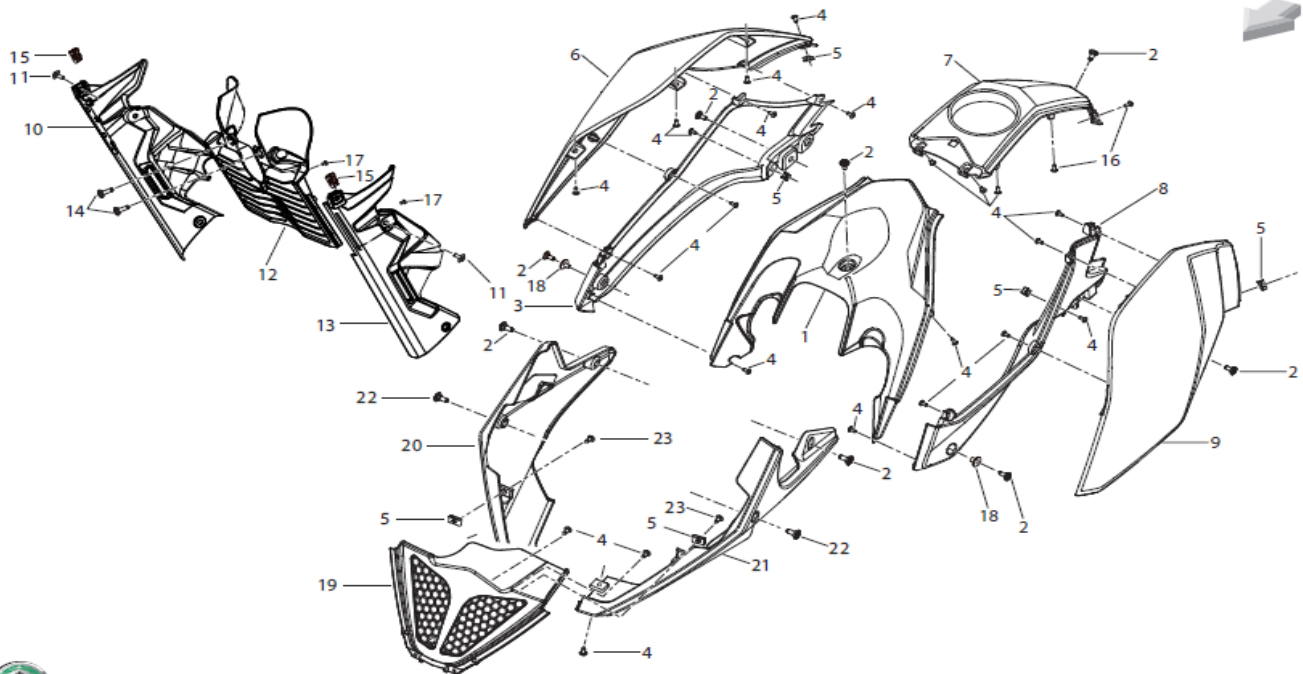

T018 Carenagens

Pos.	Ref.^a	Descrição	Quant.	Observações
13	65676N220000	CARENAGEM ESQUERDA RADIADOR	1	
14	R320452063000	PARAFUSO (M6X25)	2	
15	R050351215000	MOLA RÁPIDA M6	2	
16	R050351235000	PARAFUSO (ST4.2X10)	2	
17	R120052107000	PARAFUSO (ST4.2X9.5)	2	
18	R3100791960W7	CASQUILHO	2	
19	65408N250000	MAINENGINE PROTECTION	1	
20	65407N25WF00	CARENAGEM DIR. MOTOR BRANCA	1	
20	65407N25GT00	CARENAGEM DIR. MOTOR VERDE	1	
20	65407N25BC00	CARENAGEM DIR. MOTOR PRETA	1	
20	65407N25F900	CARENAGEM DIR. MOTOR VERMELHA	1	
20	65407N25005Z	CARENAGEM DIR. MOTOR BRANCA C/ AUTOCOLANTE	1	
20	65407N25006Z	CARENAGEM DIR. MOTOR VERDE C/ AUTOCOLANTE	1	
20	65407N25007Z	CARENAGEM DIR. MOTOR PRETA C/ AUTOCOLANTE	1	
20	65407N25008Z	CARENAGEM DIR. MOTOR VERMELHA C/ AUTOCOLANTE	1	
21	65406N25WF00	CARENAGEM ESQ. MOTOR BRANCA	1	
21	65406N25GT00	CARENAGEM ESQ. MOTOR VERDE	1	
21	65406N25BC00	CARENAGEM ESQ. MOTOR PRETA	1	
21	65406N25F900	CARENAGEM ESQ. MOTOR VERMELHA	1	
21	65406N25005Z	CARENAGEM ESQ. MOTOR BRANCA C/ AUTOCOLANTE	1	
21	65406N25006Z	CARENAGEM ESQ. MOTOR VERDE C/ AUTOCOLANTE	1	
21	65406N25007Z	CARENAGEM ESQ. MOTOR PRETA C/ AUTOCOLANTE	1	
21	65406N25008Z	CARENAGEM ESQ. MOTOR VERMELHA C/ AUTOCOLANTE	1	
22	R170052115000	PARAFUSO (M6X19.2)	2	
23	R050351228000	PARAFUSO (ST4.8X13)	2