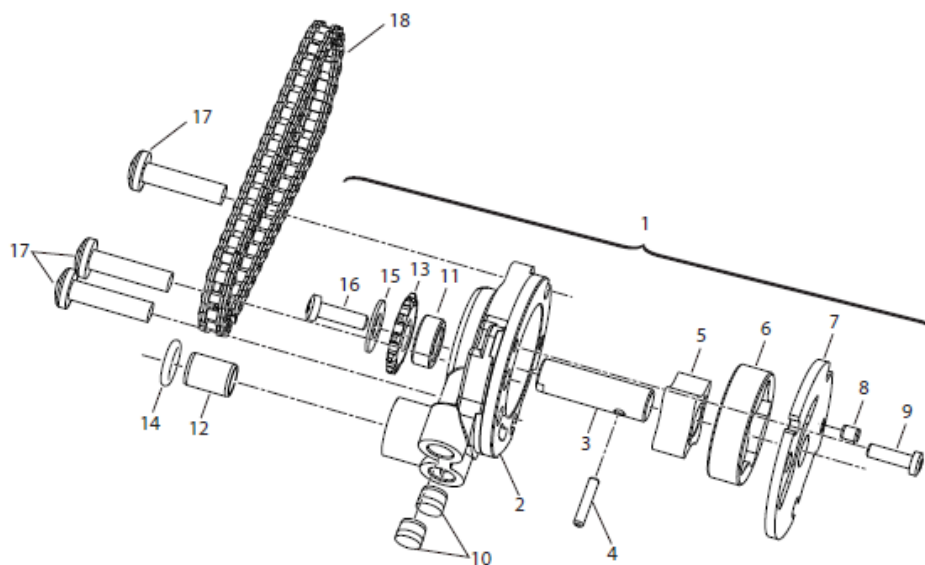

T011 Bomba Óleo

Pos.	Ref.^a	Descrição	Quant.	Observações
1	269245150000	BOMBA DE ÓLEO COMPLETA	1	
2	269095150001	CORPO DA BOMBA DE ÓLEO	1	
3	269235150000	VEIO DA BOMBA DE ÓLEO	1	
4	R320052250000	PINO	1	
5	260115150001	ROTOR INTERIOR	1	
6	260105150000	ROTOR EXTERIOR	1	
7	269105150000	TAMPA BOMBA ÓLEO	1	
8	B090104005A0	PINO	1	
9	R320052164000	PARAFUSO (M4X10)	1	
10	260195150000	TAMPA	2	
11	269215150000	CASQUILHO	1	
12	R050315044000	GUIA	1	
13	269225150000	CARRETO BOMBA ÓLEO	1	
14	260113070000	ORING	1	
15	260053300000	ANILHA	1	
16	B02000501063	PARAFUSO (M5X10)	1	
17	B02040602563	PARAFUSO M6X25	3	
18	269205150000	CORRENTE BOMBA ÓLEO	1