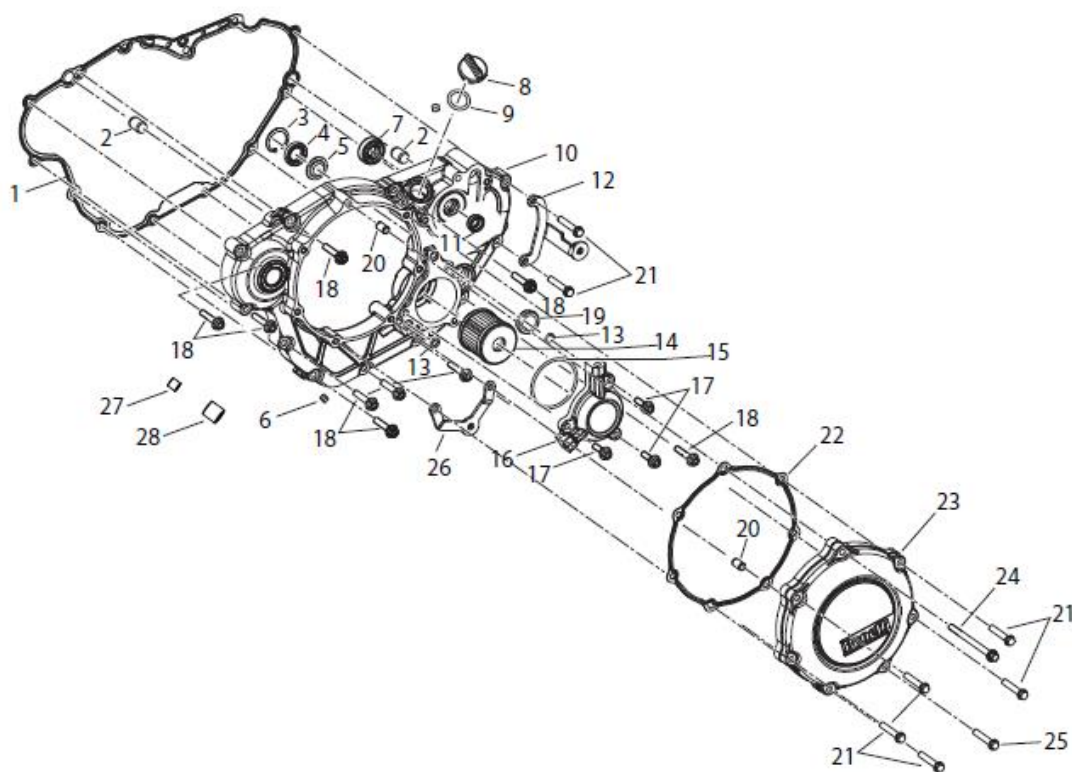

T007 Carter Direito

Pos.	Ref.^a	Descrição	Quant.	Observações
1	169115150020	JUNTA TAMPA DIREITA	1	
2	R050302057000	GUIA	2	
3	B08000002500	FREIO	1	
4	160015040000	VEDANTE	1	
5	160135150000	ANILHA	1	
6	169205150000	TAMPA	2	
7	B12016000100	ROLAMENTO	1	
8	160063090070	BUJÃO ENCHIMENTO ÓLEO	1	
9	R050307054000	ORING (18X3.5)	1	
10	169105150030	TAMPA DIREITA MOTOR	1	
11	R320402048000	VEDANTE	1	
12	260305150000	SUPORTE	1	
13	B190100710A0	ORING	2	
14	160125150000	FILTRO ÓLEO	1	
15	160095150000	ORING	1	
16	260135150020	TAMPA FILTRO ÓLEO	1	
17	R030351086000	PARAFUSO (M6X20)	3	
18	R030552049000	PARAFUSO (M6X30)	9	
19	R320474143000	VISOR NÍVEL ÓLEO	1	
20	R050315033000	CASQUILHO	2	
21	B01070603565	PARAFUSO (M6X35)	7	
22	169125150020	JUNTA TAMPA EMBRAIAGEM	1	
23	160085150020	TAMPA EMBRAIAGEM	1	
24	B01070608065	PARAFUSO (M6X80)	1	
25	B01070604065	PARAFUSO M6X40	1	
26	260295150000	PLACA	1	
27	150056090000	PINO	1	
28	150166090000	PINO	1