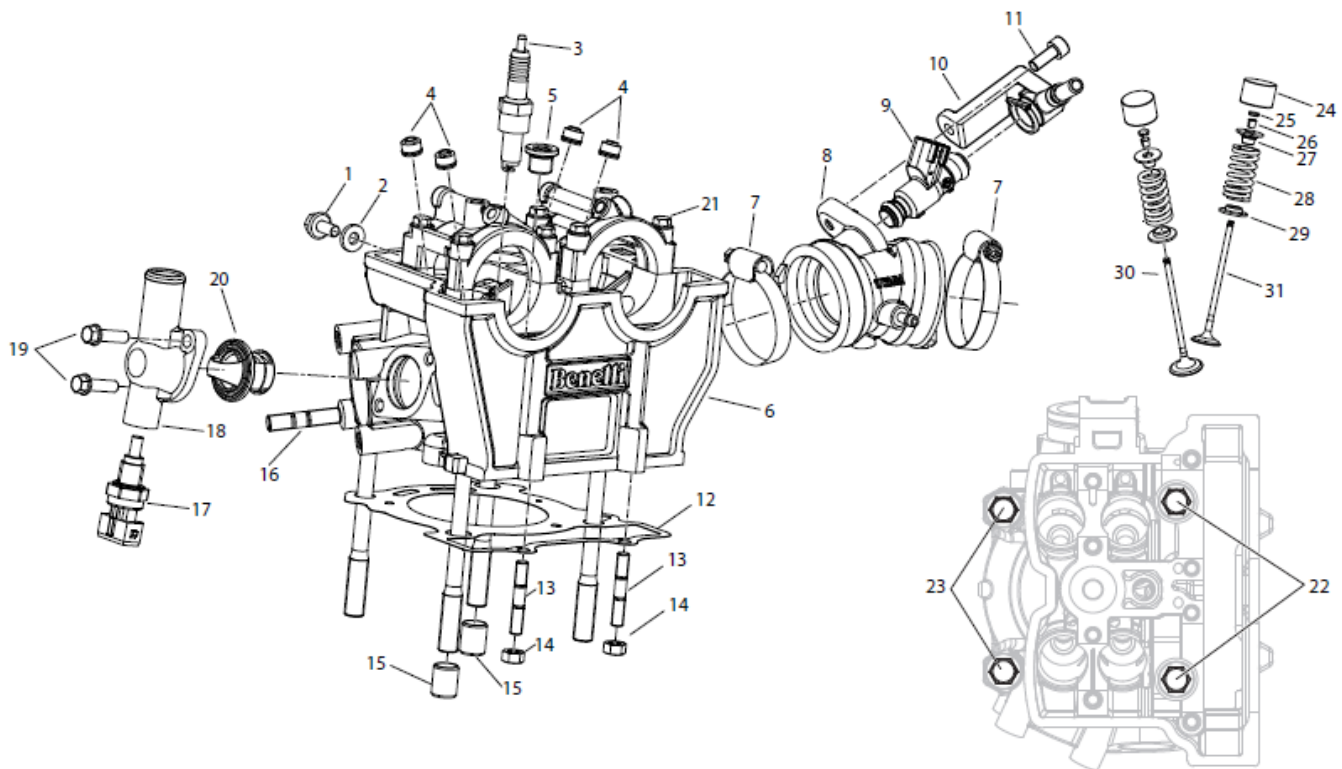

T001 Cabeça Cilindro

Pos.	Ref.^a	Descrição	Quant.	Observações
1	R020051062000	PARAFUSO M6X12	1	
2	R030652245000	ANILHA	1	
3	R050333100000	VELA	1	
4	R700057044000	BORRACHA	4	
5	100325150000	BORRACHA	1	
6	109055150050	CABEÇA CILINDRO	1	
7	100355150000	ABRAÇADEIRA	2	
8	119015150030	COLECTOR ADMISSÃO	1	
9	R700036016000	INJECTOR	1	
10	280045140010	SUPORE INJECTOR	1	
11	B02050601565	PARAFUSO	1	
12	100205150011	JUNTA CABEÇA	1	
13	B03000602565	PERNO DE CILINDRO	2	
14	R030451066000	PORCA (M6)	2	
15	100255150000	GUIA	2	
16	B03000802065	PERNO DE CILINDRO	1	
17	R320428064000	SENSOR TEMPERATURA ÁGUA	1	
18	100265150020	TAMPA DO TERMOSTATO	1	
19	R030351086000	PARAFUSO (M6X20)	2	
20	R070230045000	TERMOSTATO	1	
21	R030652064000	PARAFUSO (M6X40)	8	
22	100155150000	PARAFUSO DA CABEÇA	2	
23	100185150000	PARAFUSO DA CABEÇA	2	
24	120015150000	TUCHE	4	
25	R320013278000	PASTILHA DE AFINAÇÃO VÁLVULAS 1.600	8	
25	R320013279000	PASTILHA DE AFINAÇÃO VÁLVULAS 1.625	8	
25	R320013280000	PASTILHA DE AFINAÇÃO VÁLVULAS 1.650	8	
25	R320013281000	PASTILHA DE AFINAÇÃO VÁLVULAS 1.675	8	
25	R320013282000	PASTILHA DE AFINAÇÃO VÁLVULAS 1.700	8	
25	R320013283000	PASTILHA DE AFINAÇÃO VÁLVULAS 1.725	8	
25	R320013284000	PASTILHA DE AFINAÇÃO VÁLVULAS 1.750	8	
25	R320013285000	PASTILHA DE AFINAÇÃO VÁLVULAS 1.775	8