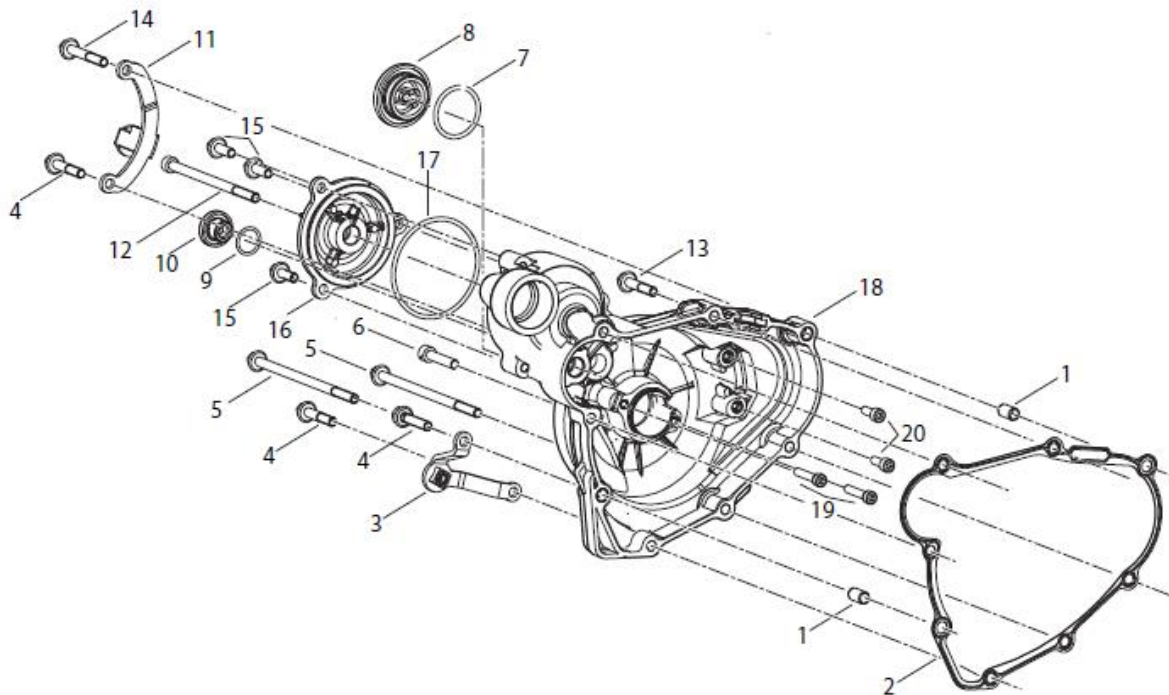

T006 Carter Esquerdo

Pos.	Ref.^a	Descrição	Quant.	Observações
1	R050315033000	CASQUILHO	2	
2	169075150020	JUNTA TAMPA ESQUERDA	1	
3	260265150000	PLACA	1	
4	B01070603565	PARAFUSO (M6X35)	3	
5	B01070611565	PARAFUSO (M6X115)	2	
6	B02050603065	PARAFUSO (M6X30)	1	
7	B190103000B0	ORING	1	
8	169085150010	TAMPA	1	
9	B190101500A0	ORING	1	
10	169165150010	TAMPÃO MAGNÉTICO	1	
11	260255150000	PLACA	1	
12	B02050610065	PARAFUSO (M6x100)	1	
13	R030552049000	PARAFUSO (M6X30)	1	
14	B01070604565	PARAFUSO (M6X45)	1	
15	R030451014000	PARAFUSO M6X16	3	
16	169065150020	TAMPA	1	
17	B190106200B0	ORING	1	
18	169025150020	TAMPA ESQUERDA MOTOR	1	
19	R700052064000	PARAFUSO (M5X25)	2	
20	R700052246000	PARAFUSO (M5X14)	2