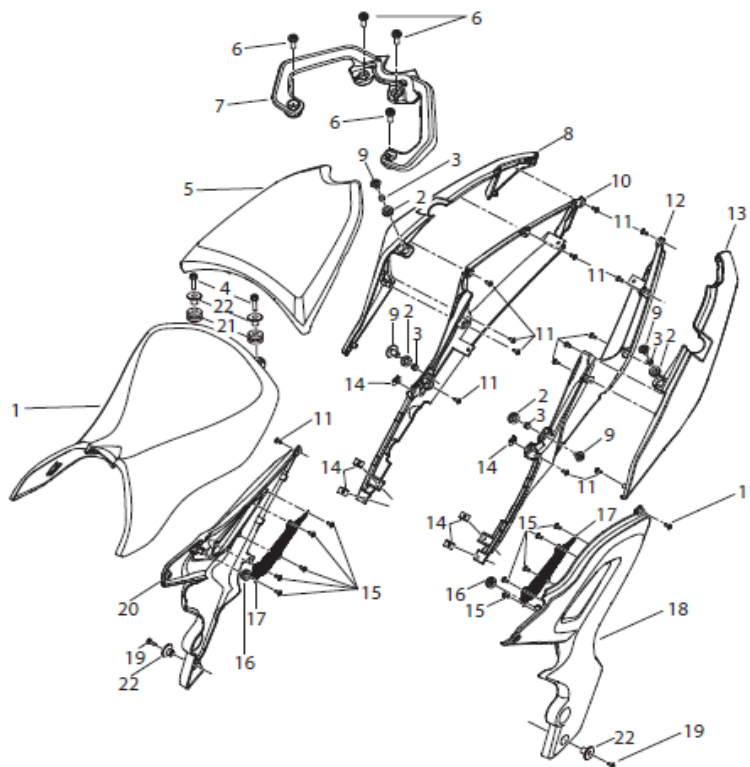

T028 Banco e Secção Traseira

Pos.	Ref.^a	Descrição	Quant.	Observações
14	65801T020001	MOLA RÁPIDA M6	6	
15	R120052107000	PARAFUSO (ST4.2X9.5)	10	
16	50018G530000	BORRACHA APOIO	2	
17	65305K990000	REDE	2	
18	65601K99BG00	PROTECÇÃO QUADRO ESQUERDA	1	
19	R90752268E	PARAFUSO M6X15.2	2	
20	65602K99BG00	PROTECÇÃO QUADRO DIREITA	1	
21	R320079058000	CASQUILHO BORRACHA	2	
22	51076J410000	CASQUILHO	4