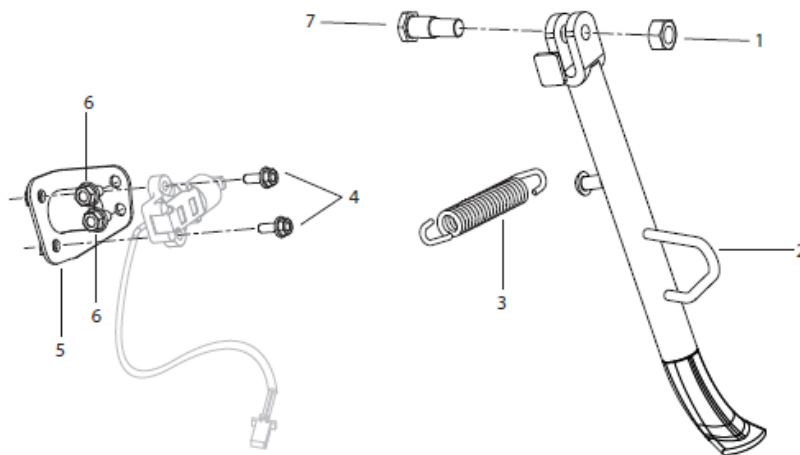

T023 Descanso Lateral

COMET

Pos.	Ref.^a	Descrição	Quant.	Observações
1	B04011012552	PORCA (M10)	1	
2	58700N220001	DESCANSO LATERAL	1	
3	57003J000100	MOLA DESCANSO LATERAL	1	
4	B02050601664	PARAFUSO (M6X16)	2	
5	58720U140000	SUPORTE	1	
6	R170052116000	PARAFUSO (M6X12)	2	
7	57005J000102	PARAFUSO (M8X25)	1