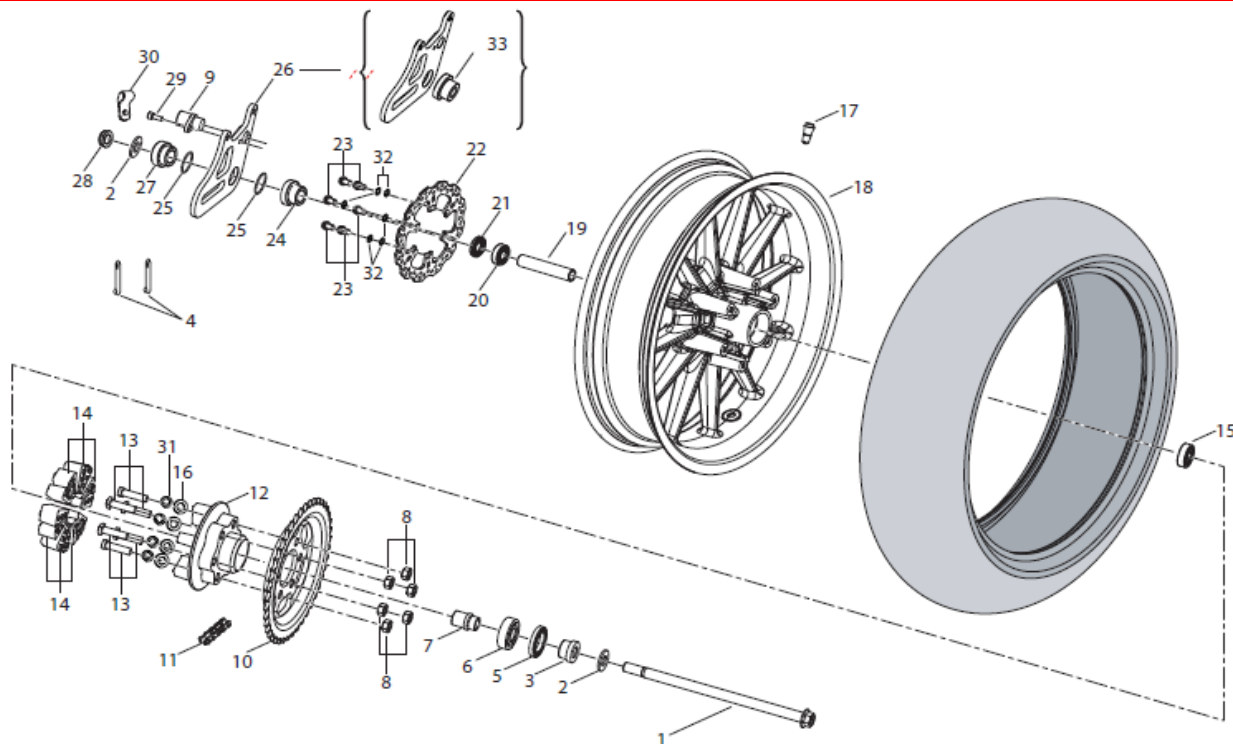

T014 Roda Traseira

Pos.	Ref.^a	Descrição	Quant.	Observações
27	55412N220000	CASQUILHO BORRACHA	1	
28	R050351201000	PORCA (M14)	1	
29	R320052145000	PARAFUSO (M6X12)	1	
30	R320057048001	ABRAÇADEIRA	1	
31	B07000001004	ANILHA	6	
32	R020051041000	ANILHA	1	DESDE ZBNN2200XGB666688
33	55095N220001	CASQUILHO	1	DESDE ZBNN2200XGB666688