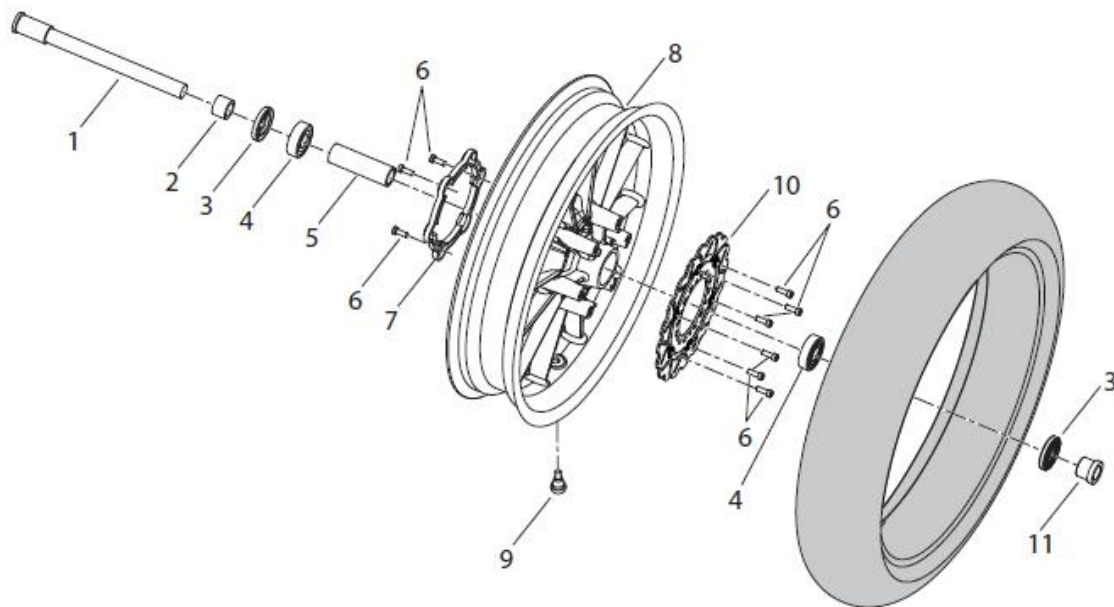

T013 Roda Dianteira

158117

Pos.	Ref.^a	Descrição	Quant.	Observações
1	R320471107000	EIXO RODA FRENTE	1	
2	R320452246000	ESPAÇADOR	1	
3	R320402049000	VEDANTE	2	
4	R700052123000	ROLAMENTO	2	
5	R320452078000	CASQUILHO INTERIOR	1	
6	R90751431B	PARAFUSO (M8X1.25X20)	9	
7	44027N220000	FLANGE	1	
8	R320471003000	JANTE FRENTE PRETA 17"	1	
9	R020072108000	VÁLVULA DE JANTE	1	
10	45030N220002	DISCO TRAVÃO DIANTEIRO	2	
11	R320471116000	ESPAÇADOR	1