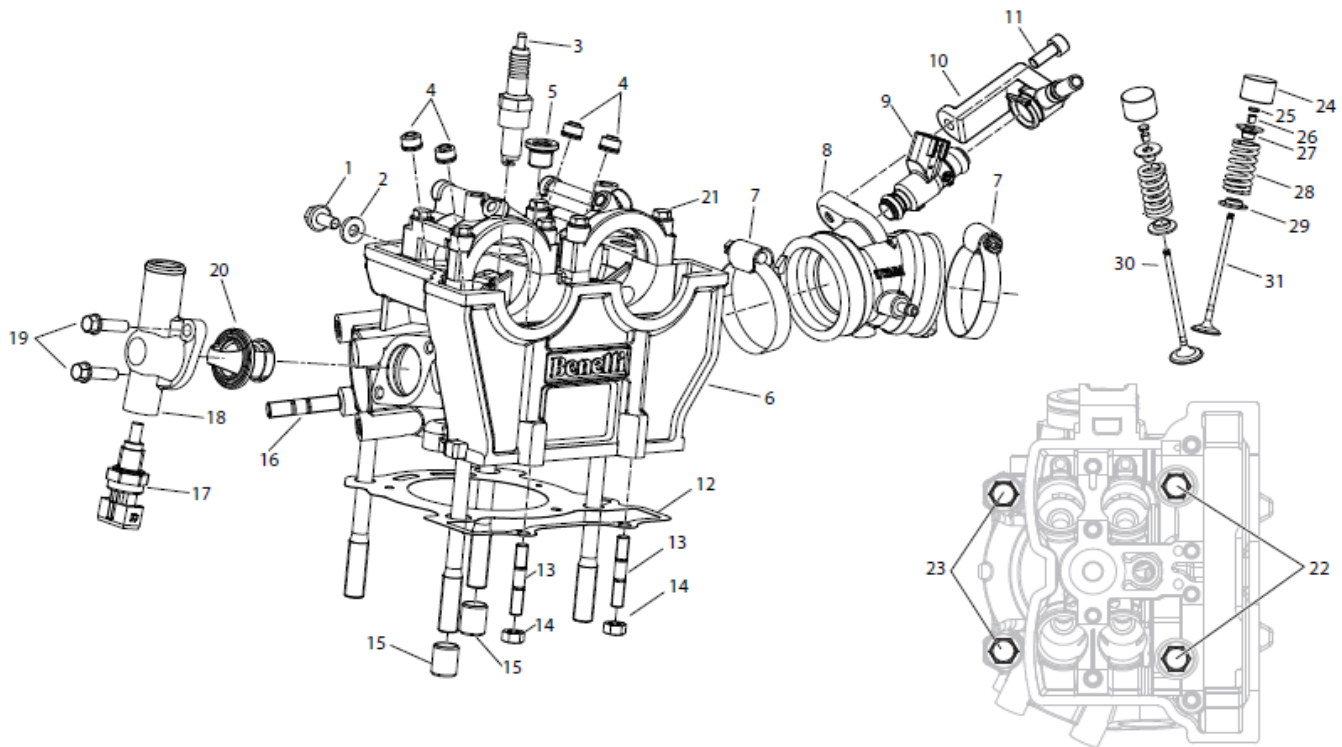

T001 Cabeça Cilindro

Pos.	Ref.^a	Descrição	Quant.	Observações
25	R320013286000	PASTILHA DE AFINAÇÃO VÁLVULAS 1.800	8	
25	R320013287000	PASTILHA DE AFINAÇÃO VÁLVULAS 1.825	8	
25	R320013288000	PASTILHA DE AFINAÇÃO VÁLVULAS 1.850	8	
25	R320013289000	PASTILHA DE AFINAÇÃO VÁLVULAS 1.875	8	
25	R320013290000	PASTILHA DE AFINAÇÃO VÁLVULAS 1.900	8	
25	R320013291000	PASTILHA DE AFINAÇÃO VÁLVULAS 1.925	8	
25	R320013292000	PASTILHA DE AFINAÇÃO VÁLVULAS 1.950	8	
25	R320013293000	PASTILHA DE AFINAÇÃO VÁLVULAS 1.975	8	
25	R320013294000	PASTILHA DE AFINAÇÃO VÁLVULAS 2.000	8	
25	R320013295000	PASTILHA DE AFINAÇÃO VÁLVULAS 2.025	8	
25	R320013296000	PASTILHA DE AFINAÇÃO VÁLVULAS 2.050	8	
25	R320013297000	PASTILHA DE AFINAÇÃO VÁLVULAS 2.075	8	
25	R320013298000	PASTILHA DE AFINAÇÃO VÁLVULAS 2.100	8	
25	R320013299000	PASTILHA DE AFINAÇÃO VÁLVULAS 2.125	8	
25	R320013300000	PASTILHA DE AFINAÇÃO VÁLVULAS 2.150	8	
25	R320013301000	PASTILHA DE AFINAÇÃO VÁLVULAS 2.175	8	
25	R320013302000	PASTILHA DE AFINAÇÃO VÁLVULAS 2.200	8	
25	R320013303000	PASTILHA DE AFINAÇÃO VÁLVULAS 2.225	8	
25	R320013304000	PASTILHA DE AFINAÇÃO VÁLVULAS 2.250	8	
25	R320013305000	PASTILHA DE AFINAÇÃO VÁLVULAS 2.275	8	
26	129225150000	MEIA LUA DE VÁLVULA	8	
27	129335150000	RETENTOR SUPERIOR DE VÁLVULA	4	
28	129255150000	MOLA DE VÁLVULA	4	
29	129215150000	RETENTOR INFERIOR DE VÁLVULA	4	
30	129195150000	VÁLVULA ESCAPE	2	
31	129185150000	VÁLVULA ADMISSÃO	2