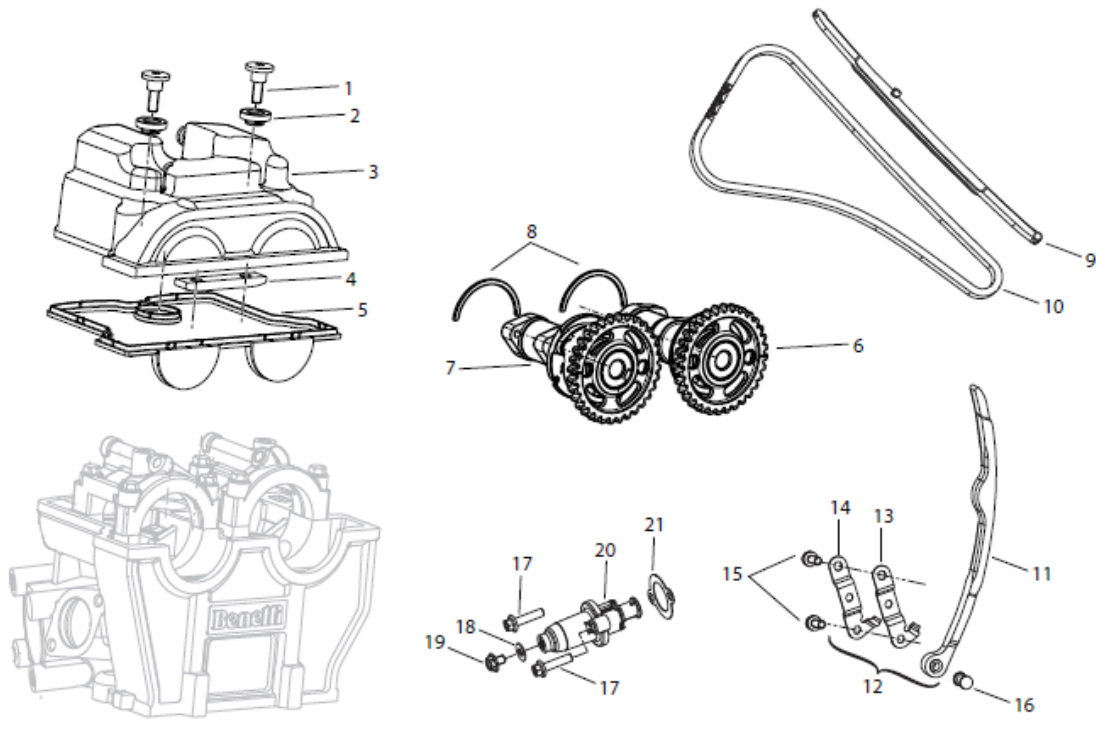

T002 Distribuição

Pos.	Ref.^a	Descrição	Quant.	Observações
1	R320052161000	PARAFUSO TAMPA VÁLVULAS	2	
2	R320079060000	CASQUILHO BORRACHA	2	
3	100405150050	TAMPA VÁLVULAS	1	
4	100045150000	GUIA SUPERIOR VÁLVULA	1	
5	100055150010	JUNTA TAMPA VÁLVULAS	1	
6	129095150000	EXCÊNTRICO ADMISSÃO	1	
7	129105150000	EXCÊNTRICO ESCAPE	1	
8	120025150000	ANILHA BLOQUEIO	1	
9	149025150000	GUIA SUPERIOR CORRENTE DISTRIBUIÇÃO	1	
10	129025150000	CORRENTE DISTRIBUIÇÃO	1	
11	149015150000	GUIA INFERIOR CORRENTE DISTRIBUIÇÃO	1	
12	140015150000	GUIA INFERIOR CORRENTE DISTRIBUIÇÃO COMPLETA	1	
13	140055150000	SUPORTE	1	
14	140095150000	SUPORTE	1	
15	B01090601465	PARAFUSO (M6X14)	2	
16	140035150000	PINO DO TENSOR	1	
17	B01070602565	PARAFUSO M6X25	2	
18	140116030000	ANILHA	1	
19	140106030000	PARAFUSO DO ESTICADOR	1	
20	149035150000	TENSOR CORRENTE DISTRIBUIÇÃO	1	
21	R320079063000	JUNTA TENSOR	1