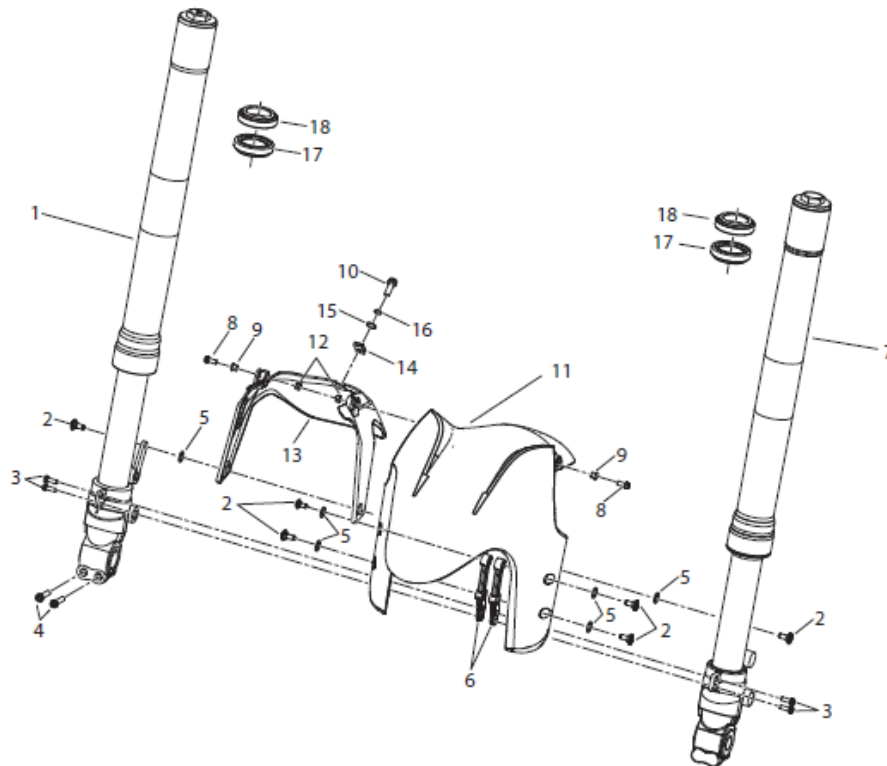

T031 Guarda Lamas Dianteiro

Pos.	Ref.^a	Descrição	Quant.	Observações
1	43300N220010	BAINHA SUSPENSÃO DIREITA	1	
2	R90752268E	PARAFUSO M6X15.2	6	
3	R90750491B	PARAFUSO (M6X14)	4	
4	R90750531B	PARAFUSO M6X30	2	
5	R90752302B	ANILHA NYLON	6	
6	R1802571380W3	SUPORE G/LAMAS FRENTE	2	
7	43200N220010	BAINHA SUSPENSÃO ESQUERDA	1	
8	R90750401B	PARAFUSO (M5X0.8X14)	2	
9	R3100792000W7	CASQUILHO "T"	2	
10	R320052122000	PARAFUSO (M5X12)	1	
11	65101P10WF00	GUARDA LAMAS FRENTE BRANCO	1	
11	65101P10GT00	GUARDA LAMAS FRENTE VERDE	1	
11	65101P10BC00	GUARDA LAMAS FRENTE PRETO	1	
11	65101P10F900	GUARDA LAMAS FRENTE VERMELHO	1	
11	65101P10013Z	GUARDA LAMAS FRENTE BRANCO C/ AUTOCOLANTE	1	
11	65101P10014Z	GUARDA LAMAS FRENTE VERDE C/ AUTOCOLANTE	1	
11	65101P10015Z	GUARDA LAMAS FRENTE PRETO C/ AUTOCOLANTE	1	
11	65101P10016Z	GUARDA LAMAS FRENTE VERMELHO C/ AUTOCOLANTE	1	
12	R320052121000	PORCA (M5)	2	
13	R320474188000	GUARDA LAMAS FRENTE INFERIOR	1	
14	R060352055000	MOLA RÁPIDA (M5)	1	
15	R320052124000	ANILHA	1	
16	R320052123000	ANILHA	1	
17	43508N220000	VEDANTE SUSPENSÃO	2	
18	43524N220000	GUARDA PÓ SUSPENSÃO	2