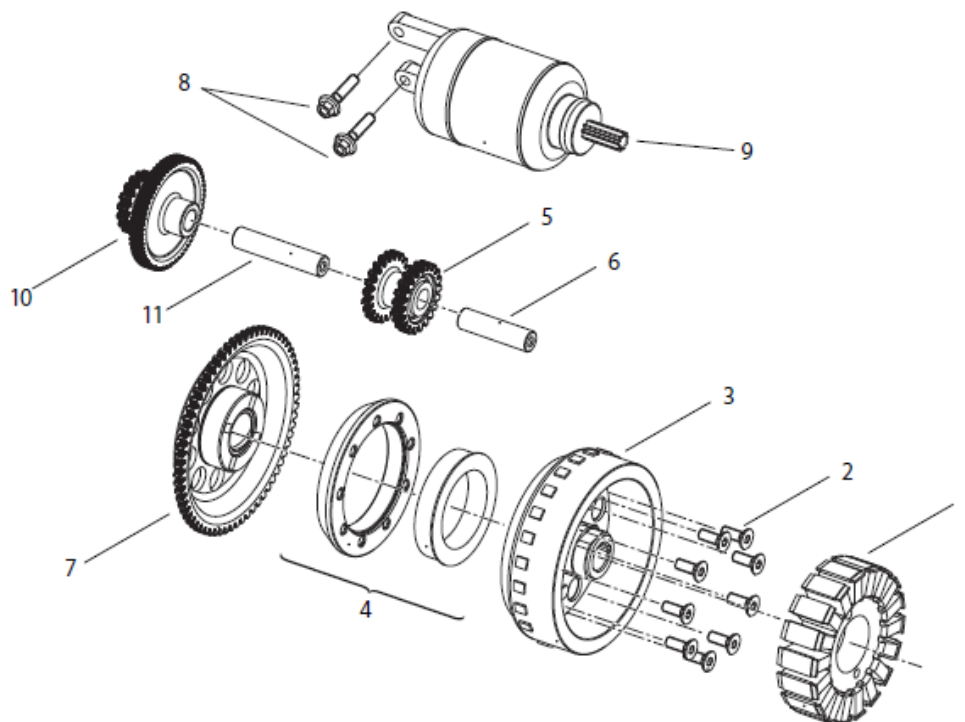

T004 Magneto/Motor Arranque

Pos.	Ref.^a	Descrição	Quant.	Observações
1	299035150020	STATOR	1	
2	B02170601683	PARAFUSO (M6X16)	9	
3	299025150020	VOLANTE MAGNÉTICO	1	
4	249105150000	EMBRAIAGEM MOTOR ARRANQUE	1	
5	249045150000	CARRETO	1	
6	249055150000	VEIO	1	
7	240265150000	CARRETO MOTOR ARRANQUE	1	
8	B01070602565	PARAFUSO M6X25	2	
9	249015150000	MOTOR ARRANQUE	1	
10	240035150000	CARRETO MOTOR ARRANQUE	1	
11	240045150000	VEIO CARRETO MOTOR ARRANQUE	1