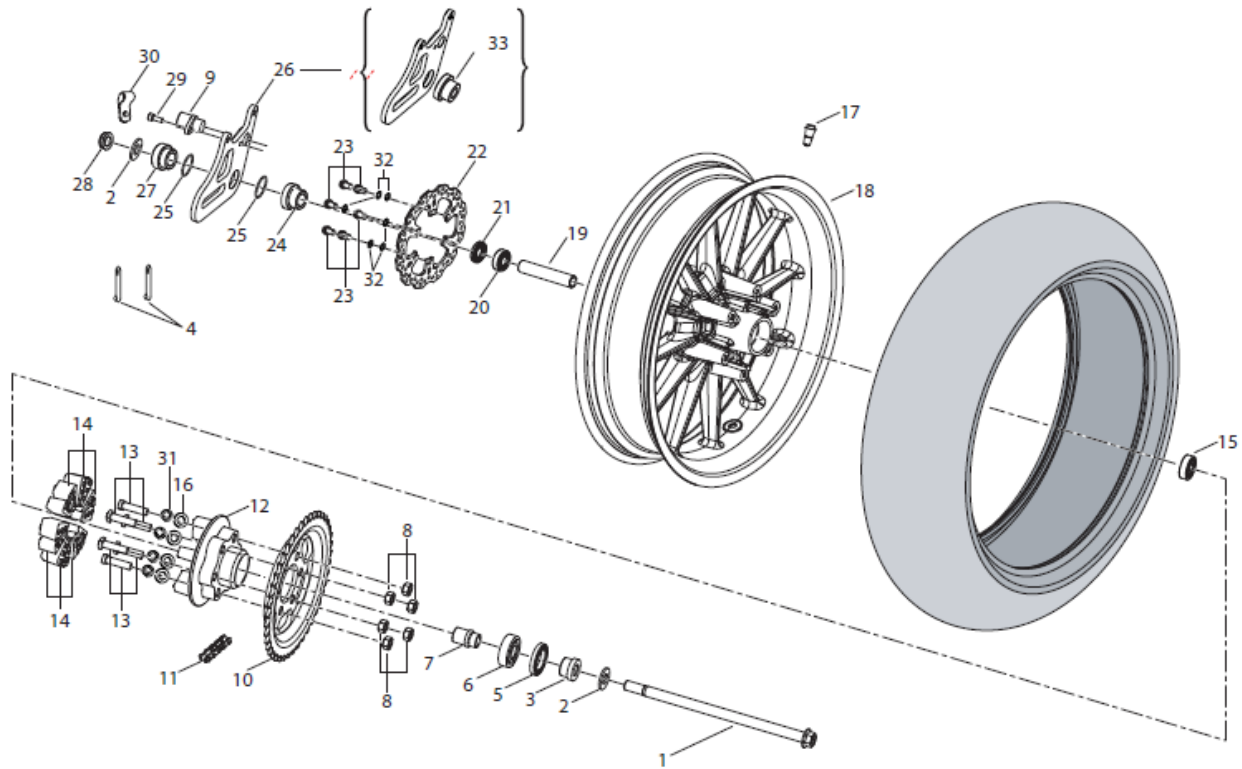

T014 Roda Traseira

Pos.	Ref.^a	Descrição	Quant.	Observações
1	54004J670000	EIXO RODA TRÁS	1	
2	08021K670000	ANILHA 16X32X2	2	
3	54016N220000	ESPAÇADOR	1	
4	R320052198000	ABRAÇADEIRA BORRACHA	2	
5	R320402049000	VEDANTE	1	
6	R700052123000	ROLAMENTO	1	
7	60006J000001	CASQUILHO	1	
8	R91350091B	PORCA M10X1.25	6	
9	R320681101000	SENSOR VELOCIDADE	1	ATÉ ZBNN2200XGB666687
9	R320481101000	SENSOR VELOCIDADE	1	DESDE ZBNN2200XGB666688
10	60002N220001	CREMALHEIRA	1	
11	B1502X1108B0	CORRENTE TRANSMISSÃO	1	
12	60001N210000	CEPO CREMALHEIRA	1	
13	60015M190000	PARAFUSO (M10X42)	6	
14	54024N210000	SINOBLORO	6	
15	R050351165000	ROLAMENTO	1	
16	B07030001004	ANILHA	6	
17	R020072108000	VÁLVULA DE JANTE	1	
18	54101N22HT00	JANTE TRÁS PRETA 17"	1	ATÉ ZBNN2200XGB666687
18	54101N22HT01	JANTE TRÁS PRETA 17"	1	DESDE ZBNN2200XGB666688
19	54006J800000	ESPAÇADOR	1	
20	R020271015000	ROLAMENTO	1	
21	R020271052000	VEDANTE	1	
22	R320472105000	DISCO TRAVÃO TRASEIRO	1	
23	R700052137000	PARAFUSO (M6X16)	6	
24	54005N220000	ESPAÇADOR	1	
25	R050304087000	ORING	2	
26	55410N220000	SUPORTE PINÇA TRAVÃO	1	ATÉ ZBNN2200XGB666687
26	55410N220002	SUPORTE PINÇA TRAVÃO	1	DESDE ZBNN2200XGB666688