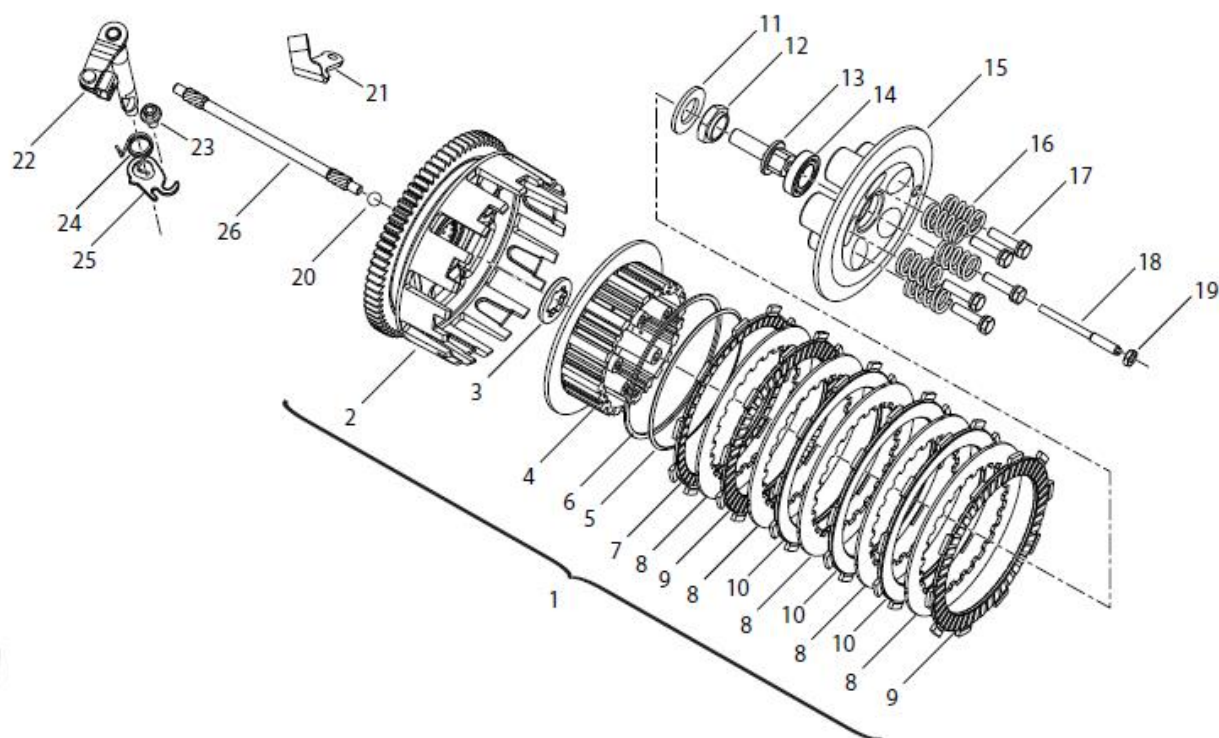

T009 Embraagem

Pos.	Ref.^a	Descrição	Quant.	Observações
1	209255150000	EMBRAIAGEM COMPLETA	1	
2	209245150000	CARÇAÇA EMBRAIAGEM	1	
3	R320452066000	ANILHA	1	
4	209205150000	TAMBOR EMBRAIAGEM	1	
5	R320079079000	JUNTA	2	
6	R320052222000	ANILHA	1	
7	200375150000	DISCO FERODO	1	
8	200145150010	DISCO FERRO	5	
9	200385150000	DISCO EMBRAIAGEM	2	
10	200135150010	DISCO EMBRAIAGEM	3	
11	200175150000	ANILHA	1	
12	200315150000	PORCA	1	
13	200355150000	PINO DE PRESSÃO EMBRAIAGEM	1	
14	B12016190303	ROLAMENTO	1	
15	200155150000	PRATO DE PRESSÃO	1	
16	200165150010	MOLA EMBRAIAGEM	5	
17	R320052180000	PARAFUSO (M6X25)	5	
18	200365150000	PINO PRATO PRESSÃO	1	
19	B04020600003	PORCA M6	1	
20	B06010290000	ESFERA 11/32	1	
21	200305150000	SUPORTE	1	
22	200195150000	ALAVANCA EMBRAIAGEM	1	
23	R020051062000	PARAFUSO M6X12	1	
24	200225150000	MOLA	1	
25	200235150000	FLANGE	1	
26	200405150000	VEIO ACCIONAMENTO EMBRAIAGEM	1