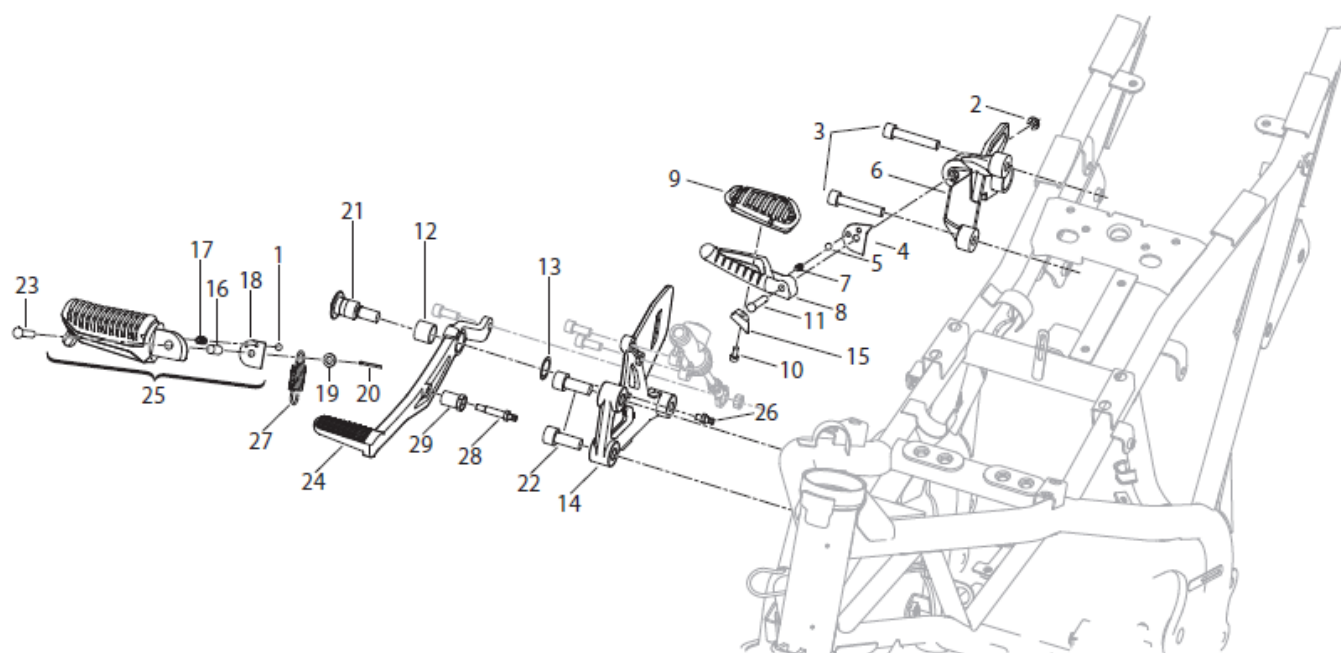

T025 Pousa Pés Direito

Pos.	Ref.^a	Descrição	Quant.	Observações
1	R320652277000	ESFERA	2	
2	R92650088D	SNAP RING	2	
3	B02050804062	PARAFUSO (M8X40)	4	
4	R320057060000	PLACA	2	
5	R26110101A	ESFERA	2	
6	58286P250000	SUPORTE POUSA PÉS TRÁS DIREITO	1	
7	R050354033000	MOLA	2	
8	R020058004000	POUSA PÉS TRÁS DIREITO	1	
9	R300358030000	BORRACHA POUSA PÉS	1	
10	R320052114000	PARAFUSO M4X10	2	
11	R90754101B	PINO	2	
12	R21215081A	CASQUILHO	1	
13	R21215391A	ANILHA	1	
14	58246N220000	SUPORTE POUSA PÉS FRENTE DIREITO	1	
15	R300358026000	BORRACHA DIREITA	1	
16	R320652069000	CASQUILHO	2	
17	R320052307000	MOLA	2	
18	R320657083000	PLACA	2	
19	R020052044000	ANILHA	2	
20	R320452060000	GULPILHA	2	
21	R320052289000	PARAFUSO	1	
22	R320052096000	PARAFUSO (M10X30)	2	
23	58213H010002	CAVILHA	2	
24	40712P250001	PEDAL TRAVÃO	1	
25	58240V020000	POUSA PÉS FRENTE DIREITO	1	
26	R320452155000	PINO ROSCADO	1	
27	40702N220000	MOLA	1	
28	R320052155000	PINO ROSCADO	1	
29	R320070050000	CASQUILHO EXCÊNTRICO	1