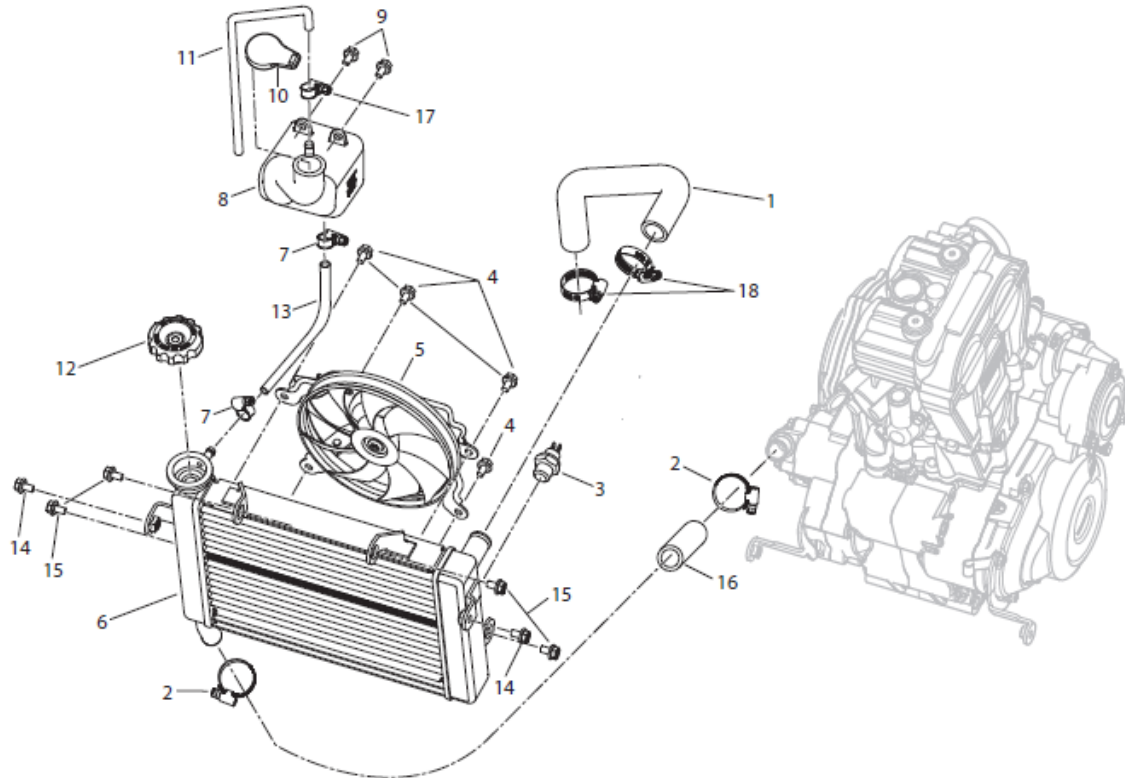

T033 Sistema De Refrigeração

Pos.	Ref.^a	Descrição	Quant.	Observações
1	06102N220000	TUBO SUPERIOR RADIADOR	1	
2	R320052148000	ABRÇAÇADEIRA	2	
3	R320083061000	SENSOR TERMOSTÁTICO	1	
4	R020051110000	PARAFUSO (M6X12)	4	
5	R120083026000	VENTILADOR RADIADOR	1	
6	279125150030	RADIADOR	1	
7	R320052151000	ABRÇAÇADEIRA	3	
8	06111N220000	VASO EXPANSÃO	1	
9	R020051110000	PARAFUSO (M6X12)	2	
10	R320474060000	TAMPÃO VASO EXPANSÃO	1	
11	R320490049000	TUBO	1	
12	279185050000	TAMPÃO RADIADOR	1	
13	06103N220000	TUBO VASO EXPANSÃO	1	
14	R90753289E	PARAFUSO (M6X30)	2	
15	R90750198E	PARAFUSO (M6X20)	4	
16	06101N220000	TUBO INFERIOR RADIADOR	1	
17	R050351191000	ABRÇAÇADEIRA	1	
18	R030552060000	ABRÇAÇADEIRA	2