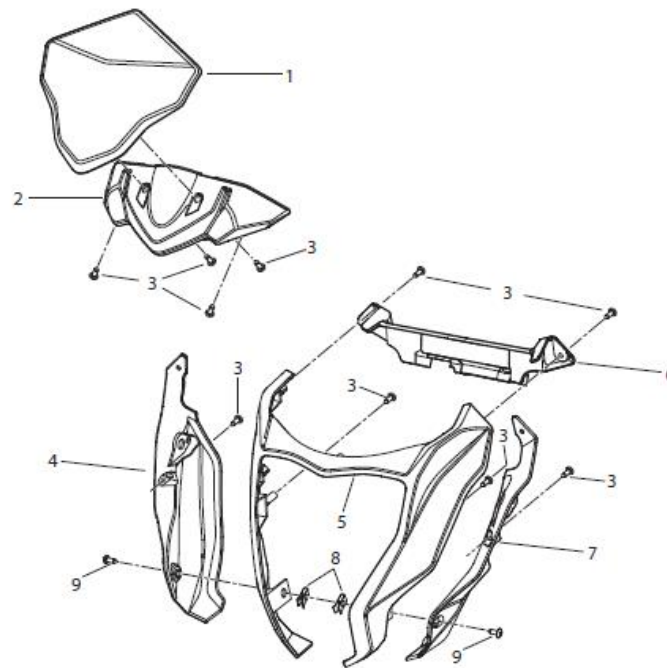

T027 - Carenagens Farol

Pos.	Ref.^a	Descrição	Quant.	Observações
1	R320496000000	DEFLECTOR	1	
2	R3204740500WF	SUPORE PAINEL INSTRUMENTOS BRANCO	1	
3	R030451013000	PARAFUSO ST4.2X13	9	
4	R320474114000	TAMPA DE FAROL DIREITA	1	
5	65501P10WF00	CARENAGEM FAROL BRANCA	1	
5	65501P10GT00	CARENAGEM FAROL VERDE	1	
5	65501P10BC00	CARENAGEM FAROL PRETA	1	
5	65501P10F900	CARENAGEM FAROL VERMELHA	1	
5	65501P10015Z	CARENAGEM FAROL BRANCA C/ AUTOCOLANTE	1	
5	65501P10016Z	CARENAGEM FAROL VERDE C/ AUTOCOLANTE	1	
5	65501P10017Z	CARENAGEM FAROL PRETA C/ AUTOCOLANTE	1	
5	65501P10018Z	CARENAGEM FAROL VERMELHA C/ AUTOCOLANTE	1	
6	65541M140000	TAMPA DE FAROL TRASEIRA	1	
7	R320474115000	TAMPA DE FAROL ESQUERDA	1	
8	65801T020001	MOLA RÁPIDA M6	2	
9	R030451008000	PARAFUSO ST4.2X16	2