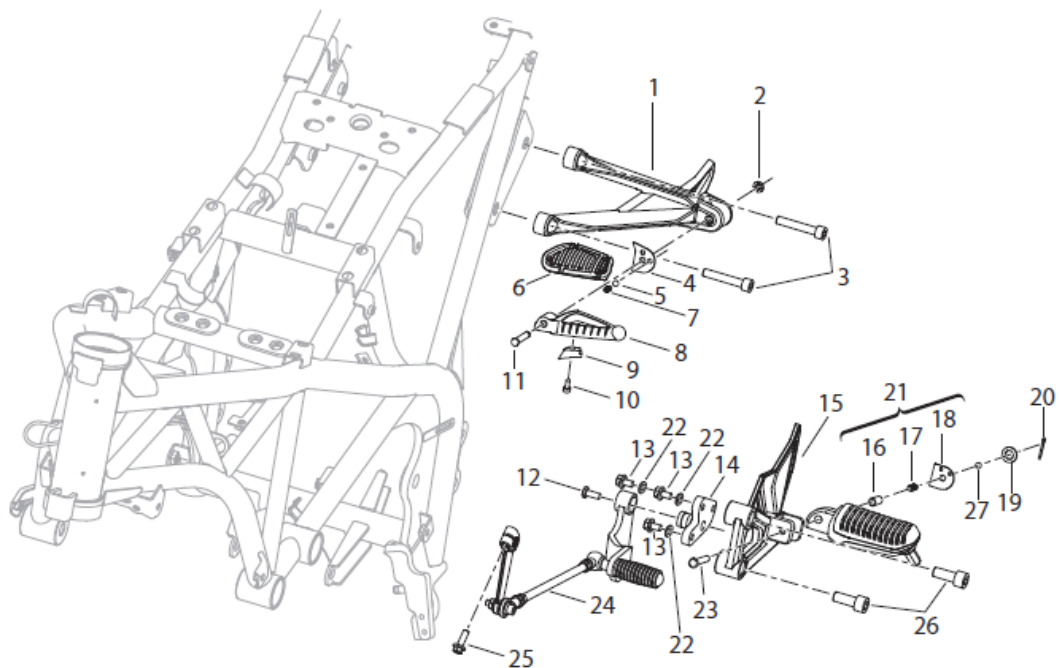

T024 Pousa Pés Esquerdo

Pos.	Ref.^a	Descrição	Quant.	Observações
1	58266P250000	SUPORTE POUSA PÉS TRÁS ESQUERDO	1	
2	R92650088D	FREIO	1	
3	B02050804062	PARAFUSO (M8X40)	2	
4	R320057060000	PLACA	1	
5	R26110101A	ESFERA	1	
6	R300358025000	BORRACHA POUSA PÉS FRENTE ESQUERDO	1	
7	R050354033000	MOLA	1	
8	R020058003000	POUSA PÉS TRÁS ESQUERDO	1	
9	R300358029000	BORRACHA ESQUERDA	1	
10	R320052114000	PARAFUSO M4X10	1	
11	R90754101B	PINO	1	
12	R030451124000	PARAFUSO (M6X12)	1	
13	R700052157000	PARAFUSO (M6X16)	3	
14	08390N220001	PLACA	1	
15	58226N220000	SUPORTE POUSA PÉS FRENTE ESQUERDO	1	
16	R320652069000	CASQUILHO	1	
17	R320052307000	MOLA	1	
18	R320657083000	PLACA	1	
19	R020052044000	ANILHA	1	
20	R320452060000	GULPILHA	1	
21	58220V020000	POUSA PÉS FRENTE ESQUERDO	1	
22	R050389047000	ANILHA	3	
23	58213H010002	CAVILHA	1	
24	08370N220001	PEDAL DE MUDANÇAS COMPLETO	1	
25	B01030602265	PARAFUSO (M6X22)	1	
26	B02051004062	PARAFUSO (M10X40)	2	
27	R320652277000	ESFERA	1