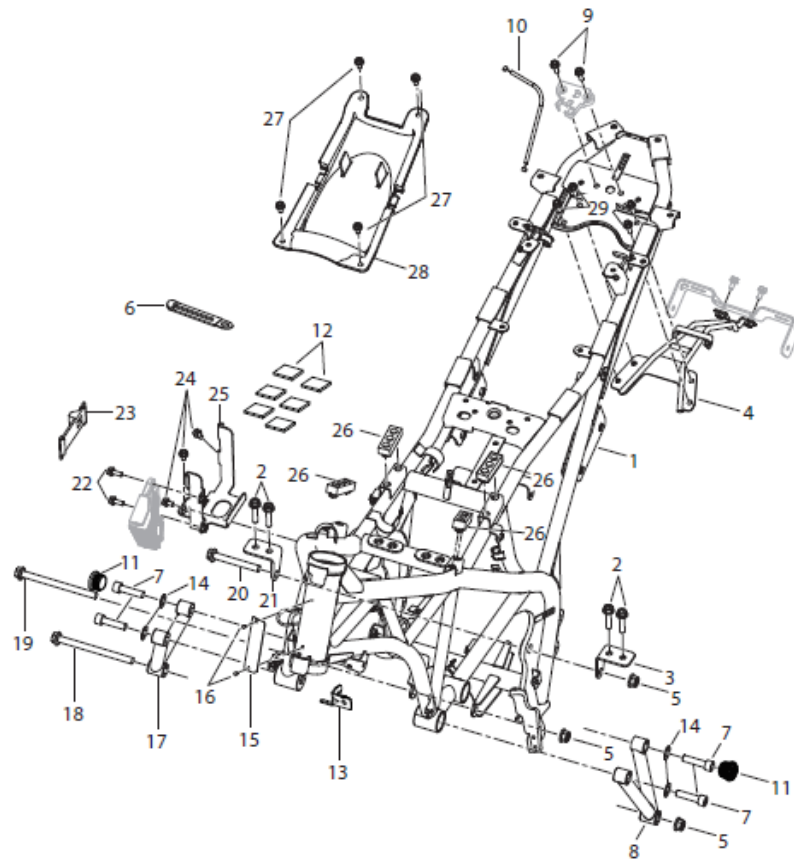

T022 Quadro

Pos.	Ref.^a	Descrição	Quant.	Observações
1	57100N22TY00	QUADRO VERMELHO	1	
1	57100N22CS00	QUADRO PRETO	1	
2	R030552070000	PARAFUSO (M8X35)	4	
3	58650N220000	SUPORTE ESQUERDO	1	
4	65770K990000	SUPORTE MATRÍCULA	1	
5	B04181012555	PORCA M10×1.25	3	
6	R700068083000	ABRAÇADEIRA	3	
7	B02051004062	PARAFUSO (M10X40)	4	
8	57020N220000	APOIO MOTOR ESQUERDO	1	
9	B02010602525	PARAFUSO M6X25	2	
10	58900K990000	CABO FECHO DO BANCO	1	
11	57142N22C900	TAMPA	2	
12	R320474066000	BORRACHA	14	
13	59440N220000	SUPORTE	1	
14	R320052058000	ANILHA	4	
15	57001N220002	PLACA IDENTIFICADORA QUADRO	1	
16	R170052095000	REBITE (3.2X7)	2	
17	57030N220000	APOIO MOTOR DIREITO	1	
18	B01591017865	PARAFUSO (M10X178)	1	
19	B01591013065	PARAFUSO (M10X130)	1	
20	R050351221000	PARAFUSO (M10×1.25×50)	1	
21	58660N220000	SUPORTE DIREITO	1	
22	R700052157000	PARAFUSO (M6X16)	2	
23	96020N220000	ABRAÇADEIRA DE BATERIA	1	
24	R020051110000	PARAFUSO (M6X12)	3	
25	58750N220000	SUPORTE BATERIA	1	
26	50007K670000	BATENTE BORRACHA DEPÓSITO	4	
27	R030451058000	PARAFUSO (M6X16)	4	
28	02131K990000	TAMPA	1	
29	08002H010000	PARAFUSO (M6X25)	4