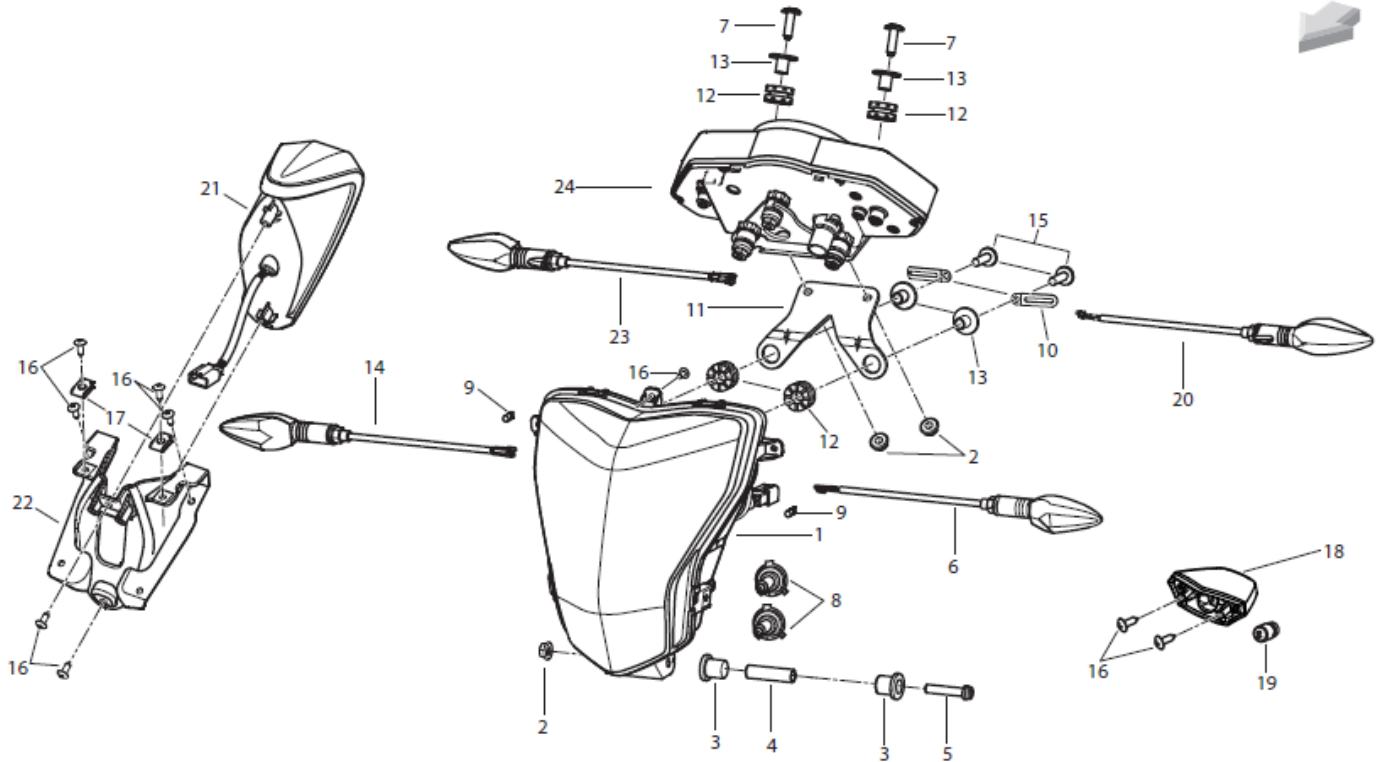

T030 Farol e Painel de Instrumentos

Pos.	Ref.^a	Descrição	Quant.	Observações
1	R320478000000	FAROL COMPLETO	1	
2	R030451016000	PORCA (M6)	3	
3	R320052142000	CASQUILHO	2	
4	R320052141000	ESPAÇADOR	1	
5	B01090606065	PARAFUSO (M6X60)	1	
6	R320478001000	PISCA FRENTE ESQUERDO	1	
7	R320452063000	PARAFUSO (M6X25)	2	
8	R700078057000	LÂMPADA 12V55W-H7	2	
9	R52440091A0	LÂMPADA 12V5W	2	
10	R320452058000	ABRAÇADEIRA	2	
11	08345N220000	SUPORE PAINEL INSTRUMENTOS	1	
12	R320079058000	CASQUILHO BORRACHA	4	
13	51076J410000	CASQUILHO	4	
14	R320478002000	PISCA FRENTE DIREITO	1	
15	08002H010000	PARAFUSO (M6X25)	2	
16	R030451013000	PARAFUSO ST4.2X13	9	
17	B05074801305	PARAFUSO ST4.8X13	2	
18	R320478123000	FAROLIM MATRÍCULA	1	
19	R52440091A0	LÂMPADA 12V5W	1	
20	R320478003000	PISCA TRÁS ESQUERDO	1	
21	82000J800000	FAROLIM TRASEIRO	1	
22	57294K990000	SUPORE FAROLIM TRASEIRO	1	
23	R320478004000	PISCA TRÁS DIREITO	1	
24	70000N220008	PAINEL INSTRUMENTOS	1