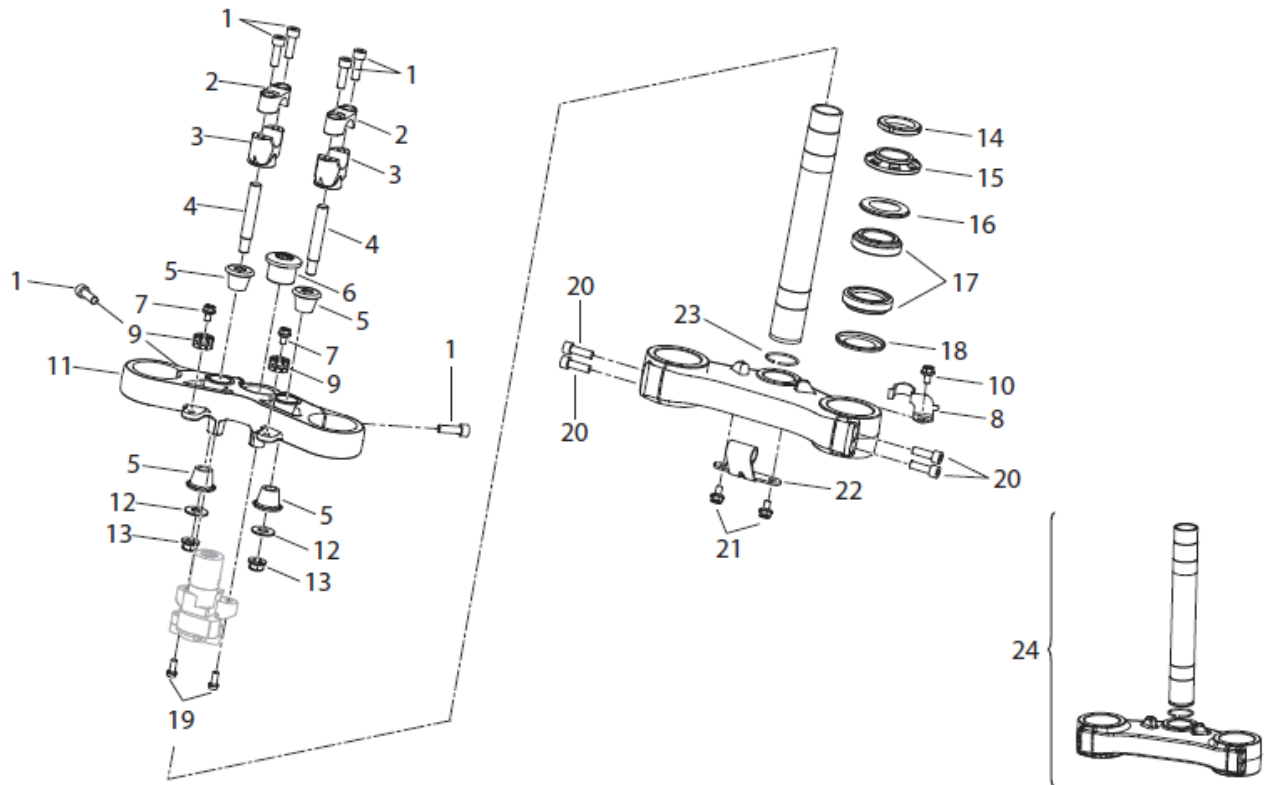

T012 Coluna Direcção

Pos.	Ref.^a	Descrição	Quant.	Observações
1	R90751451B	PARAFUSO M8X25	2	
2	43013P010000	ABRAÇADEIRA SUPERIOR GUIADOR	2	
3	43014P010000	ABRAÇADEIRA INFERIOR GUIADOR	2	
4	R320652006000	PERNO FIXAÇÃO ABRAÇADEIRA GUIADOR	2	
5	R320452230000	CASQUILHO	4	
6	R320052043000	PARAFUSO	1	
7	R320452063000	PARAFUSO (M6X25)	2	
8	R320452073000	GUIA TUBO TRAVÃO	1	
9	R320079058000	SINOBLOCO	2	
10	B01090601065	PARAFUSO M6X10	1	
11	R320469007000	MESA SUPERIOR SUSPENSÃO	1	
12	R320479068000	ANILHA	2	
13	R91350091B	PORÇA M10X1.25	2	
14	R90752321A	PORCA DIRECÇÃO	1	
15	R320469004000	PORCA DIRECÇÃO	1	
16	R21413031A	GUARDA PÓ	1	
17	R21413021A	ROLAMENTO INF. DIRECÇÃO	2	
18	R21413031A	GUARDA PÓ	1	
19	B02070602022	PARAFUSO (M6X20)	2	
20	R320452049000	PARAFUSO	4	
21	R020051110000	PARAFUSO (M6X12)	2	
22	08346N220000	SUPORTE INFERIOR DE FAROL	1	
23	R320052045000	FREIO	1	
24	R320469008000	TÈ DE FORQUETA	1