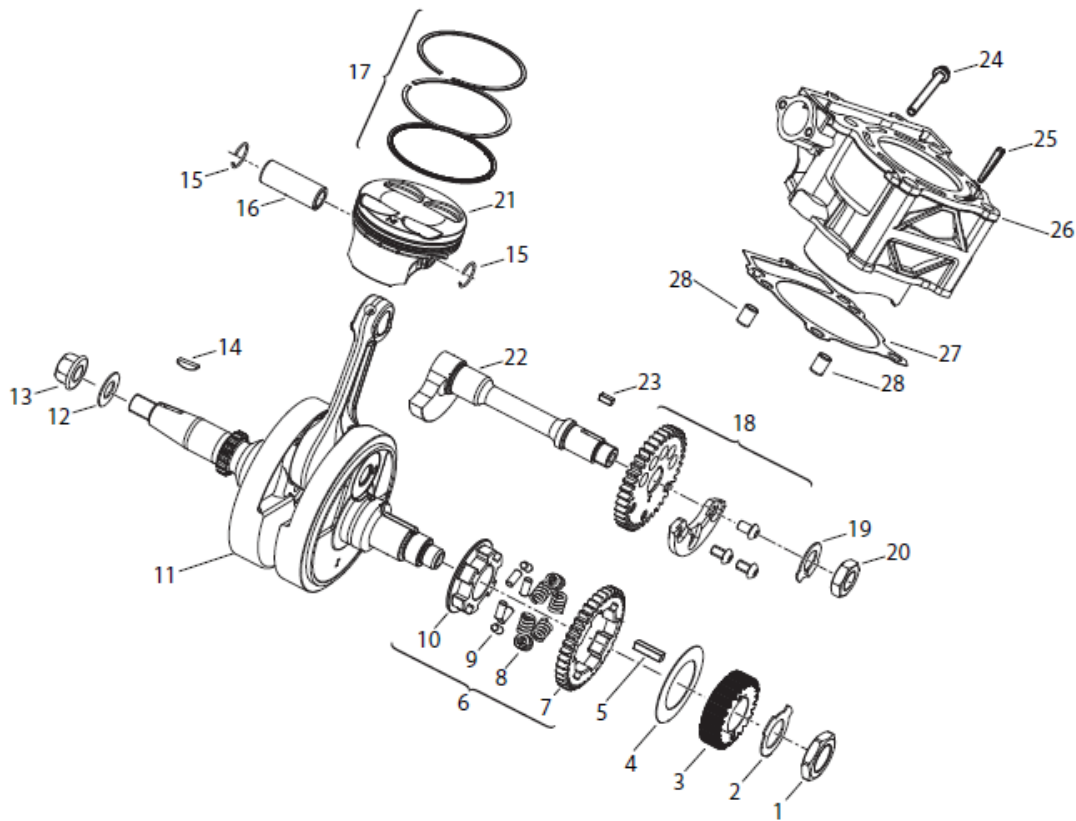

T003 Cambota/Biela/Pistão

Pos.	Ref.^a	Descrição	Quant.	Observações
1	170275150000	PORCA	1	
2	170225150000	ANILHA	1	
3	170035150000	CARRETO CAMBOTA	1	
4	170355150000	ANILHA AFINAÇÃO	1	
5	B11130505020	ESCATTEL	1	
6	170235150020	CARRETO COMPLETO	1	
7	170025150020	CARRETO	1	
8	170195150010	MOLAS	6	
9	170205150010	AMORTECEDORES DE VIBRAÇÃO	6	
10	170185150030	CUBO	1	
11	179015150030	CAMBOTA COMPLETA	1	
12	B07030001203	ANILHA 12MM	1	
13	R120052063000	PORCA (M12×1.25)	1	
14	260023050000	ESCATTEL	1	
15	R700052059000	FREIO PISTÃO	2	
16	179145150010	CAVILHA PISTÃO	1	
17	170245150000	SEGMENTOS	1	
18	170345150000	CARRETO VEIO EQUILÍBRIO	1	
19	170055150000	ANILHA	1	
20	170065150000	PORCA	1	
21	179135150020	PISTÃO	1	
22	179255150000	VEIO EQUILÍBRIO	1	
23	B11130404009	ESCATTEL	1	
24	B01070603565	PARAFUSO (M6X35)	2	
25	130015150000	SINOBLOCO	1	
26	139015150060	CILINDRO	1	
27	139025150040	JUNTA CILINDRO	1	
28	R050315044000	GUIA	1