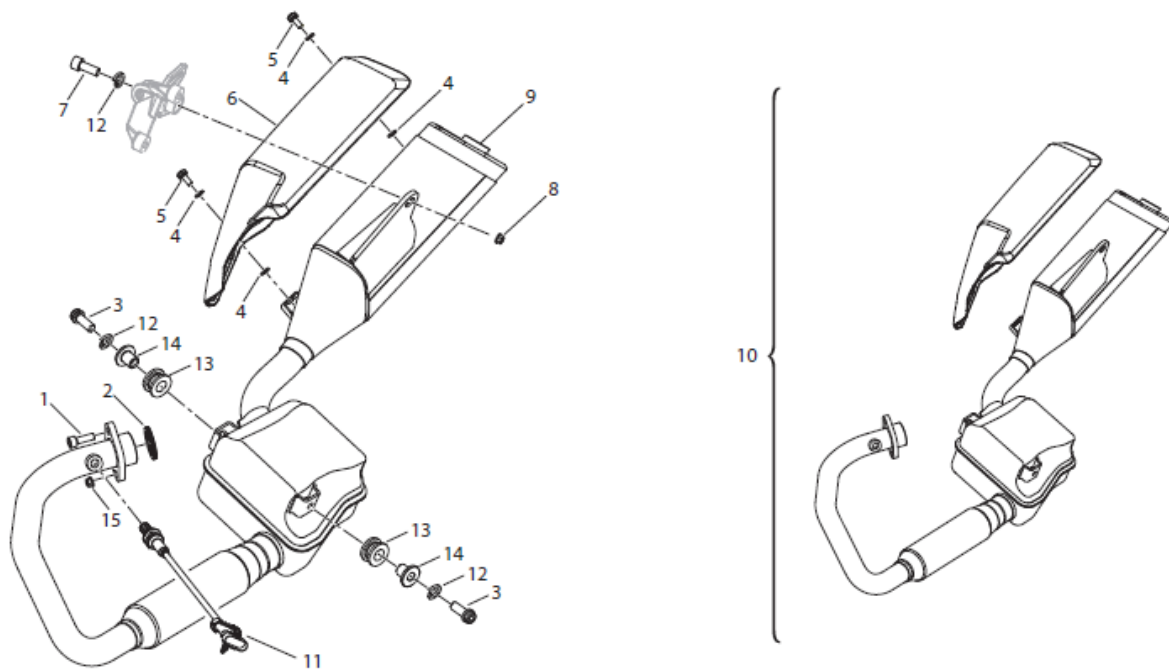

T015 Sistema Escape

Pos.	Ref.^a	Descrição	Quant.	Observações
1	R90751451B	PARAFUSO M8X25	1	
2	47800J060000	JUNTA ESCAPE	1	
3	R030552067000	PARAFUSO (M8X25)	2	
4	08022N050000	ANILHA	4	
5	R030451058000	PARAFUSO (M6X16)	2	
6	47023N22HT00	PROTECÇÃO ESCAPE	1	
7	B02050805064	PARAFUSO (M8X50)	1	
8	B04000800052	PORCA M8	1	
9	47100N22000B	ESCAPE	1	
10	47100N2200BZ	ESCAPE COMPLETO	1	
11	R320177158000	SONDA LAMBDA	1	
12	R320052061000	ANILHA	1	
13	R320479060000	CASQUILHO BORRACHA	2	
14	R320452080000	CASQUILHO	2	
15	B04000800055	PORCA M8	1