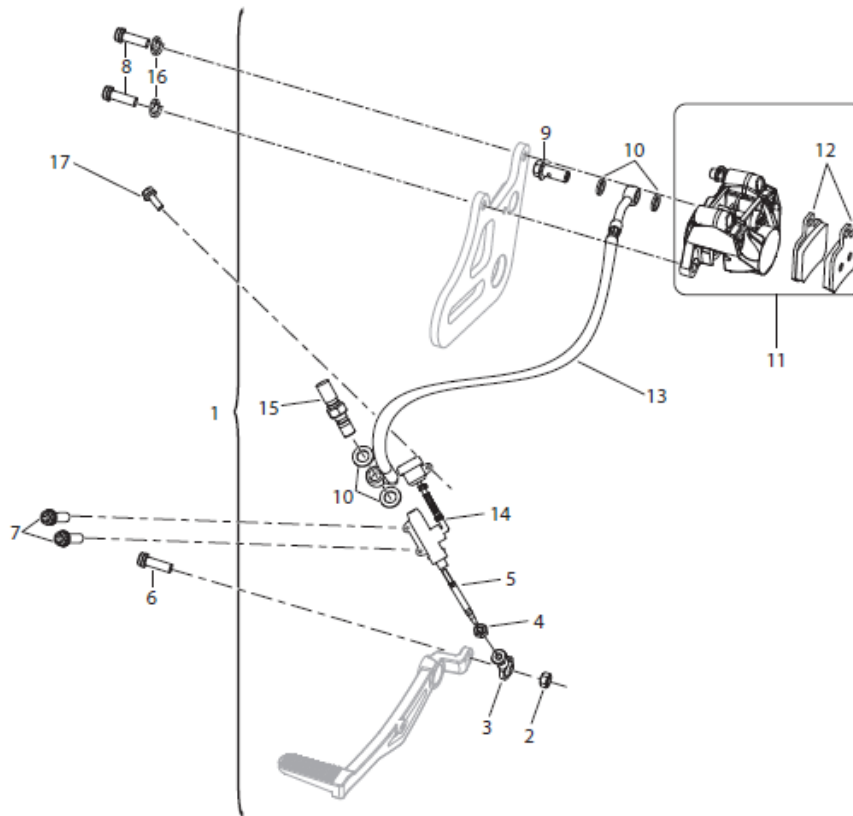

T021 Travão Traseiro

Pos.	Ref.^a	Descrição	Quant.	Observações
1	55900N220002	SISTEMA TRAVÃO TRÁS COMPLETO	1	ATÉ ZBNN2200XGB666687
1	55900N220003	SISTEMA TRAVÃO TRÁS COMPLETO	1	DESDE ZBNN2200XGB666688
2	B04170600042	PORCA (M6)	1	
3	R21813851A	RÓTULA	1	
4	B04020600018	PORCA (M6)	1	
5	R320052304000	AFINADOR BOMBA TRAVÃO TRÁS	1	
6	R320052085000	PARAFUSO (M6X25)	1	
7	R90750511B	PARAFUSO (M6X20)	1	
8	R90751431B	PARAFUSO (M8X1.25X20)	2	
9	R320064006000	PARAFUSO TUBO TRAVÃO	1	
10	R320064003000	ANILHA	4	
11	55500P300000	PINÇA TRAVÃO TRÁS COMPLETA COM PASTILHAS	1	ATÉ ZBNN2200XGB666687
11	R320463006000	PINÇA TRAVÃO TRÁS COMPLETA COM PASTILHAS	1	DESDE ZBNN2200XGB666688
12	R310600127000	JOGO PASTILHAS TRAVÃO TRÁS	1	ATÉ ZBNN2200XGB666687
12	55120P100000	JOGO PASTILHAS TRAVÃO TRÁS	1	DESDE ZBNN2200XGB666688
13	55200N220000	TUBO TRAVÃO TRÁS	1	ATÉ ZBNN2200XGB666687
13	55200N220001	TUBO TRAVÃO TRÁS	1	DESDE ZBNN2200XGB666688
14	55400P10001Z	BOMBA TRAVÃO TRÁS	1	
15	91700S010000	INTERRUPTOR TRAVÃO TRÁS	1	
16	R320052061000	ANILHA	2	
17	R90750198E	PARAFUSO (M6X20)	1