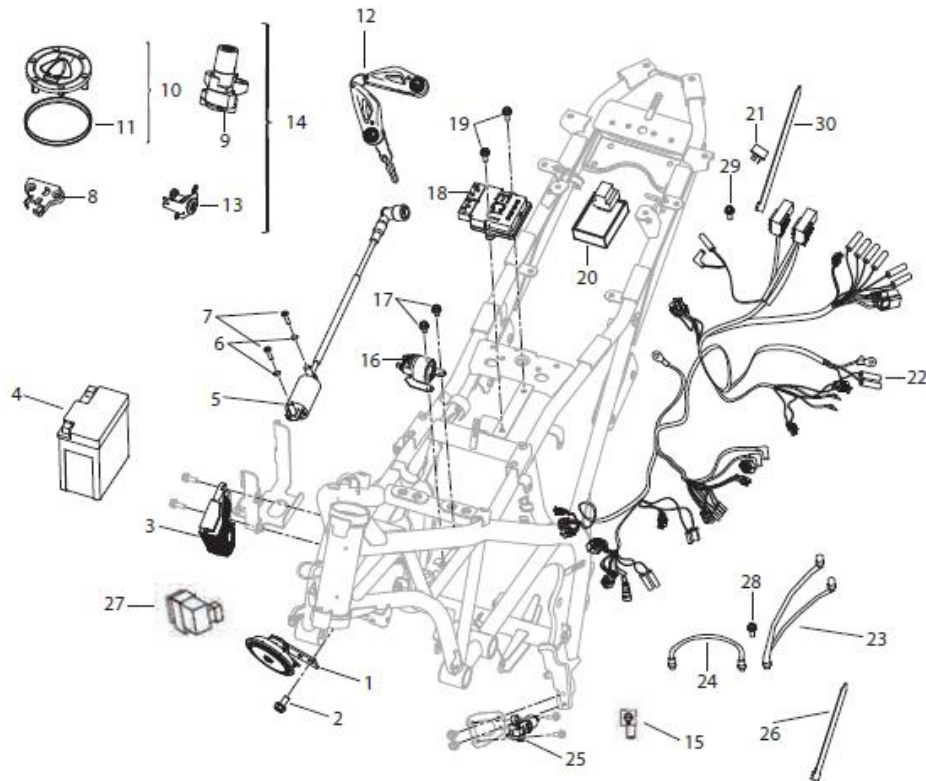

T032 Sistema Eléctrico

Pos.	Ref.^a	Descrição	Quant.	Observações
1	95100J820000	BUZINA	1	
2	R020252056000	PARAFUSO (M8X16)	1	
3	R700077025000	REGULADOR VOLTAGEM	1	
4	R170077100000	BATERIA	1	
5	96200N210000	BOBINE IGNIÇÃO	1	
6	B07210000501	ANILHA	2	
7	R020051055000	PARAFUSO (M5X12)	3	
8	R320066015000	ALAVANCA DO BANCO	1	
9	R320466015000	CANHÃO IGNIÇÃO	1	
10	R320488048000	TAMPÃO DEPÓSITO COMBUSTÍVEL	1	
11	88415S010000	JUNTA	1	
12	88910S01090X	CHAVE IGNIÇÃO	1	
13	R320066014000	FECHO DO BANCO	1	
14	88000N220001	JOGO COMPLETO DE FECHOS	1	
15	94118B910000	REVESTIMENTO	1	
16	R050377034000	RELÉ ARRANQUE	1	
17	B01090601065	PARAFUSO M6X10	2	
18	96C00N220000	UNIDADE ELECTRÓNICA DE INJEÇÃO	1	
19	R700052157000	PARAFUSO (M6X16)	2	
20	96400P250001	AUTOMÁTICO PISCA	1	
21	R320077136000	DIODO	1	
22	92000N220007	CABLAGEM ELÉCTRICA	1	
23	92500N220000	CABO BATERIA NEGATIVO	1	
24	92200G120000	CABO BATERIA POSITIVO	1	
25	R120066022000	INTERRUPTOR DESCANSO LATERAL	1	
26	R030352088000	ABRAÇADEIRA	10	
27	R050377036000	RELÉ LÂMPADA	1	
28	R020051110000	PARAFUSO (M6X12)	2	
29	R030552079000	PARAFUSO (M5X12)	1	
30	R700052187000	ABRAÇADEIRA	1