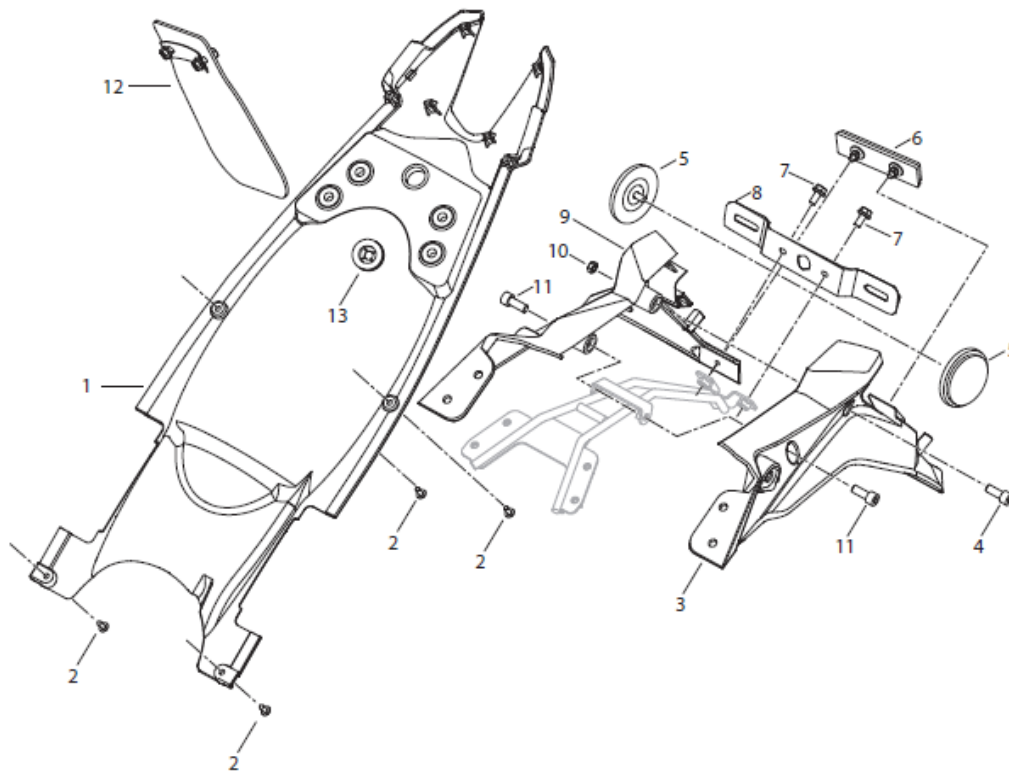

T029 Suporte Matrícula

Pos.	Ref.^a	Descrição	Quant.	Observações
1	65731K990000	CAVA DE RODA	1	
2	R030451013000	PARAFUSO ST4.2X13	4	
3	R320474216000	SUPORE MATRÍCULA ESQUERDO	1	
4	R320052085000	PARAFUSO (M6X25)	1	
5	86300N060000	REFLECTOR LATERAL	2	
6	R320078123000	REFLECTOR TRASEIRO	1	
7	R700052157000	PARAFUSO (M6X16)	2	
8	08252N210000	SUPORE MATRÍCULA	1	
9	R320474215000	SUPORE MATRÍCULA DIREITO	1	
10	B04000600054	PORCA M6	1	
11	R320052145000	PARAFUSO (M6X12)	2	
12	65160J570000	PALA GUARDA LAMAS FRENTE	1	
13	R320479040000	RUBBER PAD	1