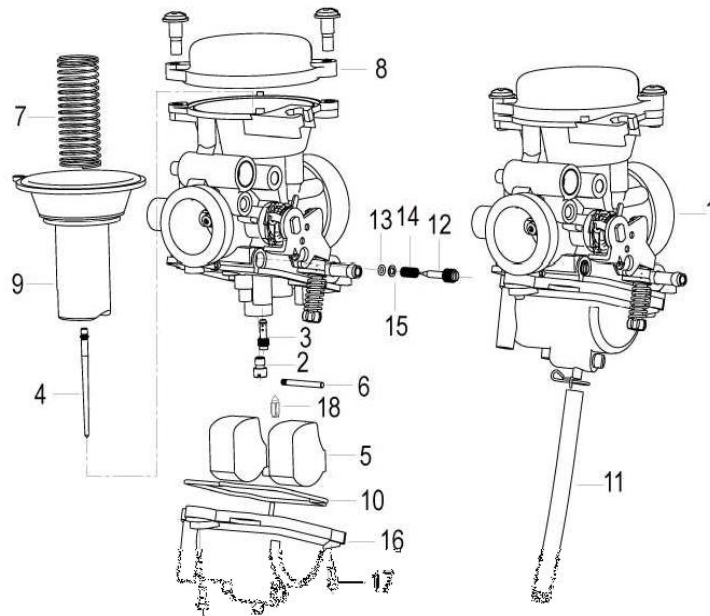

RKV 125

E16 CARBURADOR

Nº	CÓDIGO	DESCRIÇÃO	Qt.	OBSERVAÇÕES
1	3390016M0009	CARBURADOR COMPLETO	1	
2	3311516M0000	GIGLEUR MÁXIMO	1	240#
3	3312416M0000	GIGLEUR MINIMO	1	37.5#
4	3324216M0000	AGULHA ÊMBOLO	1	
5	3340116M0000	BÓIA GASOLINA	1	
6	3340616M0000	PINO DE BÓIA	1	
7	3322416M0000	MOLA ÊMBOLO CARBURADOR	1	
8	3328216M0000	TAMPA CARBURADOR	1	
9	3322216M0000	ÊMBOLO CARBURADOR	1	
10	3351416M0000	JUNTA CUBA CARBURADOR	1	
11	3351216M0000	TUBO	1	
12	3314516M0000	PARAFUSO DO AR	1	
13	3315001M0000	O-RING	1	
14	3314615M0000	MOLA	1	
15	3314901M0000	ANILHA	1	
16	3350116M010X	TAMPA INFERIOR	1	
17	B13080501403	PARAFUSO M5x14	1	
18	3342016M0000	AGULHA BÓIA CARBURADOR	1