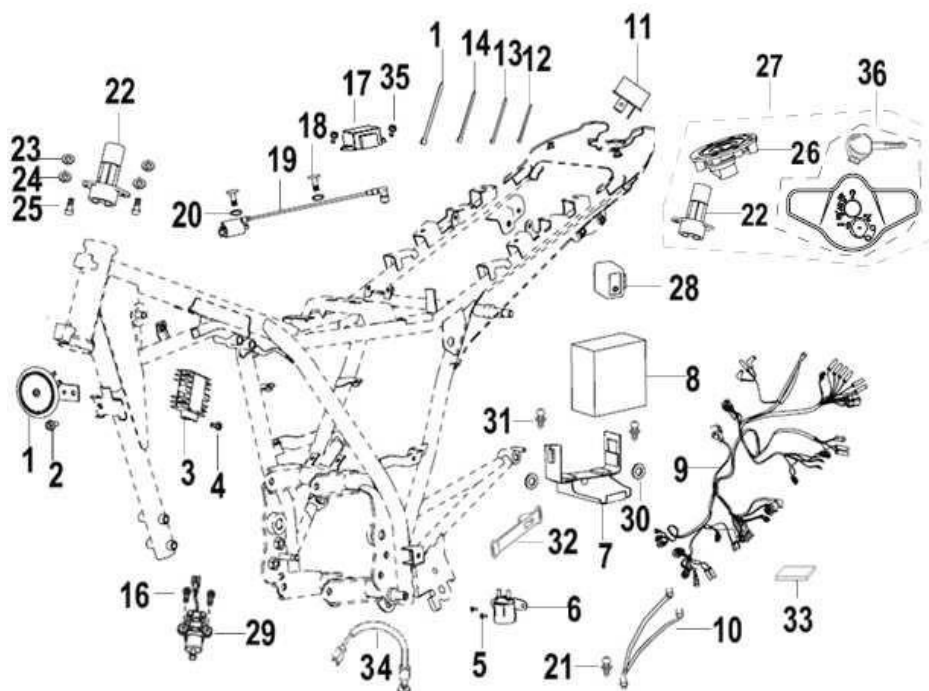

RKV 125

F25 QUADRO

Nº	CÓDIGO	DESCRIÇÃO	Qt.	OBSERVAÇÕES
1	95100K670001	BUZINA	1	
2	B01090801265	PARAFUSO M8×12	1	
3	299083090010	REGULADOR CORRENTE	1	
4	B01090602065	PARAFUSO M6×20	4	
5	B01090601265	PARAFUSO M6×12	2	
6	94100J000002	RELÉ ARRANQUE	1	
7	58750J800000	SUPORTE BATERIA	1	
8	96010J000020	BATERIA	1	12N9-4B
9	92000K690002	CABLAGEM ELÉTRICA	1	
10	92500J400000	FIO TERRA	1	
11	96700K060000	DIODO	1	
12	96001J000000	ABRAÇADEIRA 150MM	6	
13	96002J000000	ABRAÇADEIRA 200MM	2	
14	96003J000000	ABRAÇADEIRA 250MM	2	
15	96004J000000	ABRAÇADEIRA 300MM	1	
16	B02050501665	PARAFUSO M5×16	2	
17	299053090000	C.D.I.	1	
18	B02000501225	PARAFUSO M5×12	2	
19	96200J060001	BOBINE IGNIÇÃO	1	
20	B07210000501	ANILHA	2	
21	B13170601205	PARAFUSO C/ ANILHA M6×12	1	
22	88100K690000	CANHÃO IGNIÇÃO	1	
23	B07000000804	ANILHA	2	
24	B07030000804	ANILHA	2	
25	B02050802064	PARAFUSO M8×20	2	

F25 QUADRO