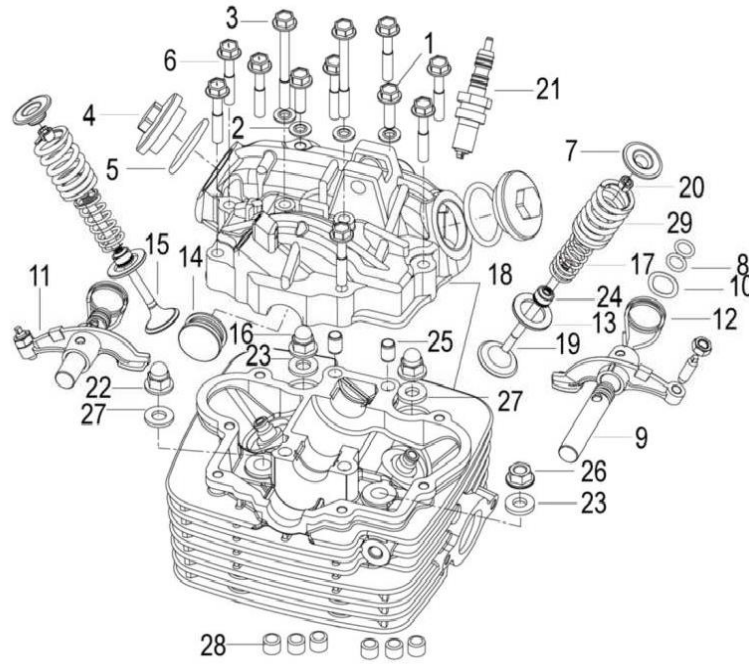

RKV 125

E01 CABEÇA DE CILINDRO

Nº	CÓDIGO	DESCRIÇÃO	Qt.	OBSERVAÇÕES
24	120013050000	VEDANTE	2	
25	120103090000	PIN	2	
26	12012309002X	PORCA M8	1	
27	120113090000	ANILHA	2	
28	120063090000	BATENTE BORRACHA	6	ATÉ VIN LBBK69102BB742489
29	129254180000	MOLA	2	APÓS VIN LBBK69102BB742489