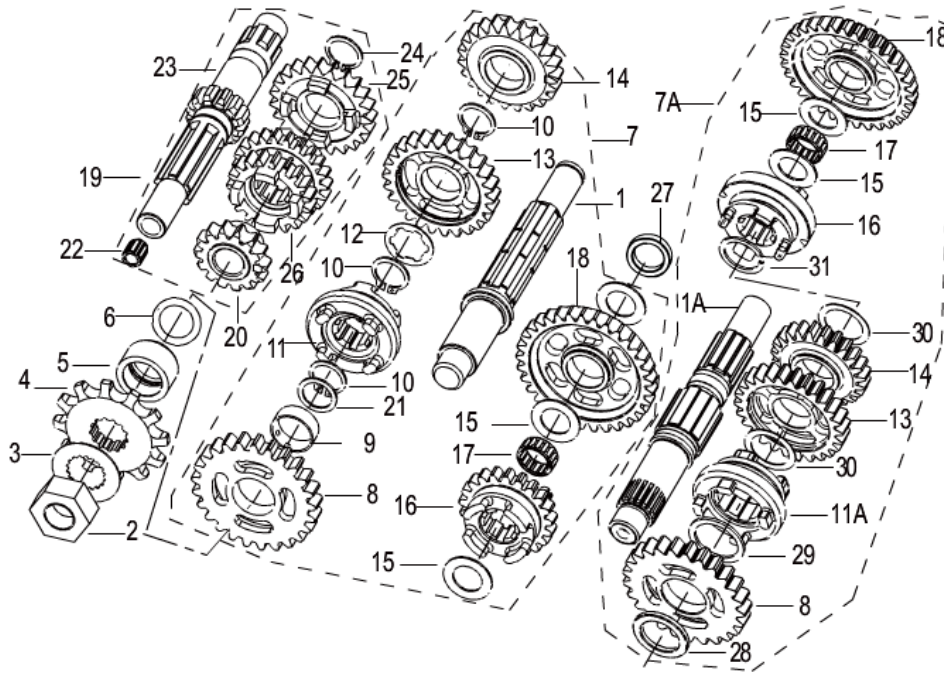

RKV 125

E10 CAIXA DE VELOCIDADES

Nº	CÓDIGO	DESCRIÇÃO	Qt.	OBSERVAÇÕES
25	219193090000	CARRETO 5ª	1	
26	210033090000	CARRETO 3ª-4ª	1	
27	210013210000	ESPAÇADOR	1	
28	210013390000	ANILHA	1	APÓS VIN LBBPEJTTADB288348
29	210033390000	ANILHA	1	APÓS VIN LBBPEJTTADB288348
30	210133070000	ANILHA	2	APÓS VIN LBBPEJTTADB288348
31	220014030000	FREIO	1	APÓS VIN LBBPEJTTADB288348