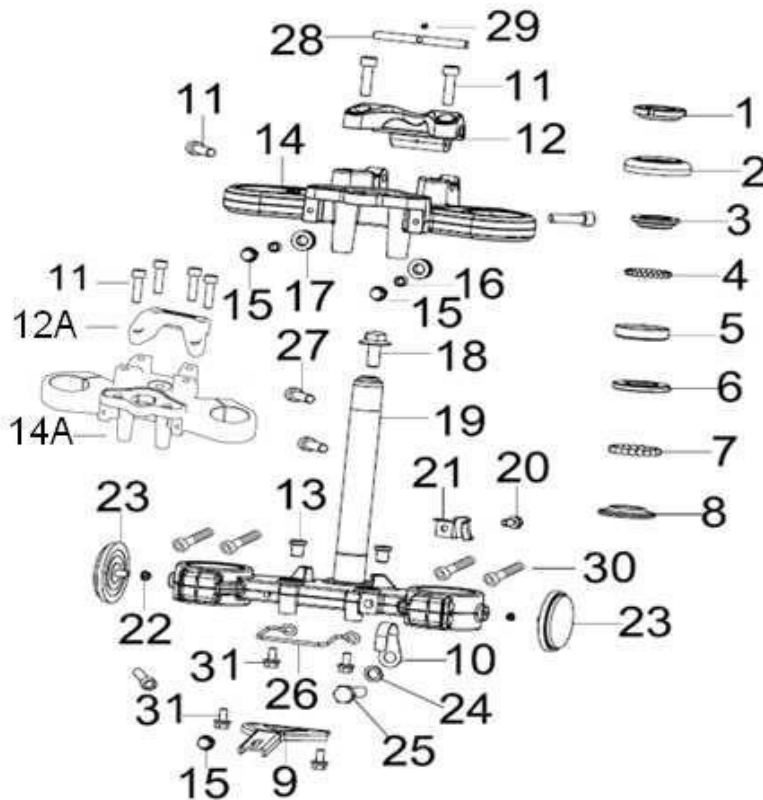

RKV 125

F02 SUSPENSÃO DIANTEIRA I

Nº	CÓDIGO	DESCRIÇÃO	Qt.	OBSERVAÇÕES
1	43008G130010	PORCA	1	
2	43005G130000	GUARDA PÓ	1	
3	43001G130000	CAIXA DIREÇÃO	1	
4	B06010140000	ESFERA 3/16'	23	
5	43002G130000	CAIXA DIREÇÃO	1	
6	43003N040000	CAIXA DIREÇÃO	1	
7	B06010200000	ESFERA 1/4'	19	
8	43004J000000	CAIXA DIREÇÃO	1	
9	08345K690000	SUORTE	1	
10	43057J000070	GUIA DE CABO	1	
11	08003K670000	PARAFUSO 8X30	6	
12	43014J800001	ABRAÇADEIRA SUPERIOR GUIADOR	1	ATÉ VIN LBBPEM2A3DB379030
12A	43014J800003	ABRAÇADEIRA SUPERIOR GUIADOR	1	APÓS VIN LBBPEM2A3DB379030
13	08333J040000	CASQUILHO	2	
14	43011J800020	MESA DIREÇÃO	1	ATÉ VIN LBBPEM2A3DB379030
14A	43011J800001	MESA DIREÇÃO	1	APÓS VIN LBBPEM2A3DB379030
15	B01090601665	PARAFUSO M6x16	3	
16	08061K670000	BORRACHA	2	
17	47028G220000	BORRACHA	2	
18	43049J050051	PARAFUSO M10x1.25x33	1	
19	43100J800000	COLUNA DIREÇÃO	1	
20	B13110601205	PARAFUSO C/ ANILHA M6x12	1	
21	43035J000004	GUIA DE CABO	1	
22	B04000600055	PORCA M6	2