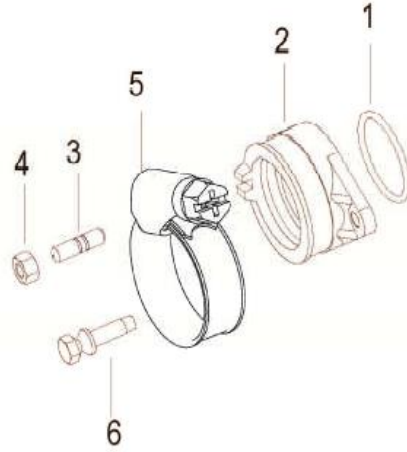

RKV 125

E02 COLETOR DE ADMISSÃO

Nº	CÓDIGO	DESCRIÇÃO	Qt.	OBSERVAÇÕES
1	100023090000	O-RING 31.5×2.4	1	
2	110013090001	COLETOR ADMISSÃO	1	
3	10007309001X	PERNO	1	
4	B04050600064	PORCA M6	1	
5	100413090000	ABRAÇADEIRA	1	
6	15002116001X	PARAFUSO	1