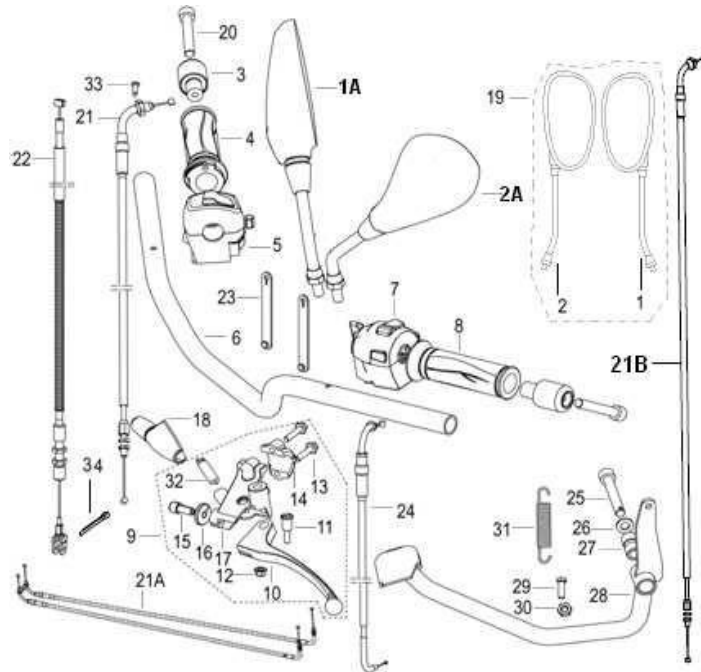

RKV 125

F01 DIREÇÃO

Nº	CÓDIGO	DESCRIÇÃO	Qt.	OBSERVAÇÕES
25	08012J000000	VEIO PEDAL TRAVÃO	1	
26	B07000001005	ANILHA	1	
27	40705J000001	CASQUILHO	1	
28	40710J800001	PEDAL TRAVÃO	1	
29	B01010604005	PARAFUSO M6×40	1	
30	B04000600055	PORCA M6	1	
31	40702K670000	MOLA PEDAL TRAVÃO	1	
32	91090K010000	INTERRUPTOR EMBRAIAGEM	1	
33	B05074801305	PARAFUSO ST4.8×13	1	
34	B090002018A5	CAVILHA 2×18	1