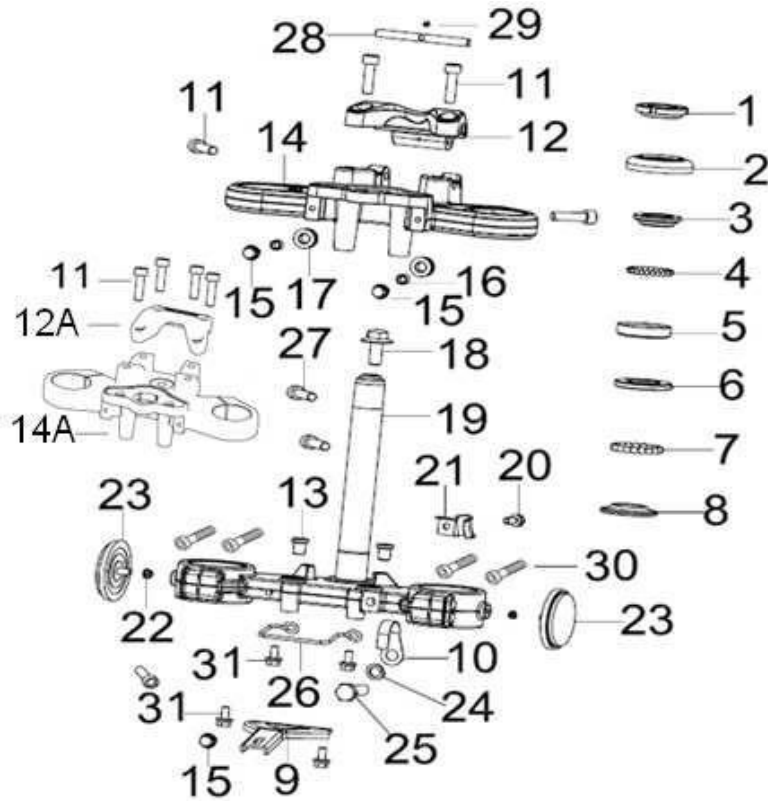

RKV 125

F02 SUSPENSÃO DIANTEIRA I

Nº	CÓDIGO	DESCRIÇÃO	Qt.	OBSERVAÇÕES
23	86300N060000	REFLETOR	2	
24	B07000001005	ANILHA	1	
25	B01091001665	PARAFUSO M10×16	1	
26	43035J300000	GUIA DE CABO	1	
27	B13010601605	PARAFUSO C/ ANILHA M6×16	2	
28	43061K670000	PINO	1	ATÉ VIN LBBPEM2A3DB379030
29	43255S010010	PARAFUSO M4×6	1	APÓS VIN LBBPEM2A3DB379030
30	08002K670000	PARAFUSO M16×30	4	
31	B01090601265	PARAFUSO M6×12	4