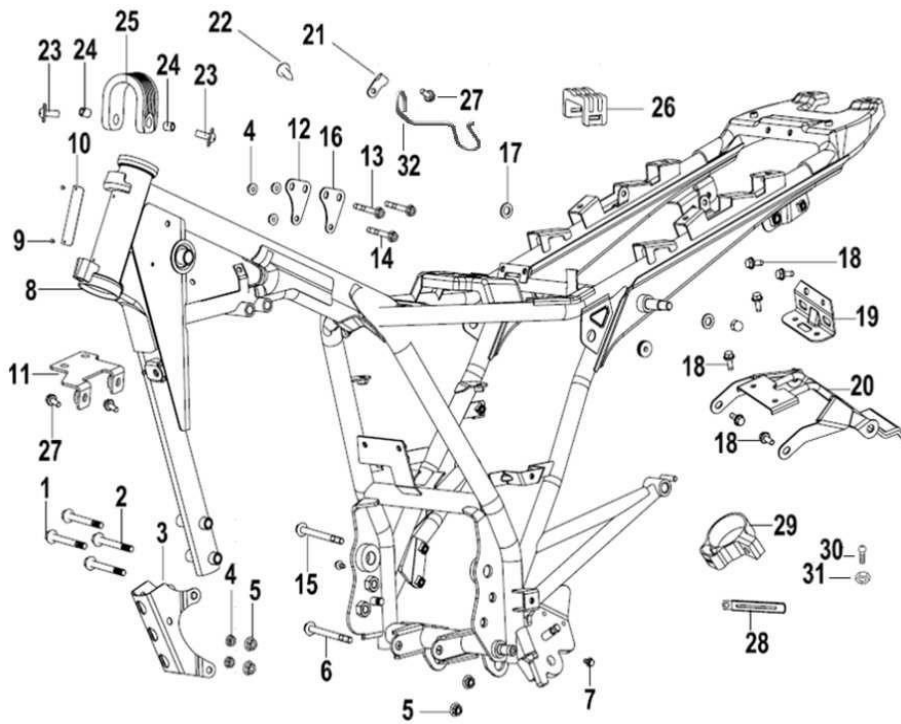

RKV 125

F13 QUADRO

Nº	CÓDIGO	DESCRIÇÃO	Qt.	OBSERVAÇÕES
28	58430J000000	ABRAÇADEIRA	1	
29	57013J000000	ABRAÇADEIRA	1	
30	B02000502525	PARAFUSO M5x25	1	
31	B04000500055	PORCA M5	1	
32	57012J560000	ABRAÇADEIRA	1