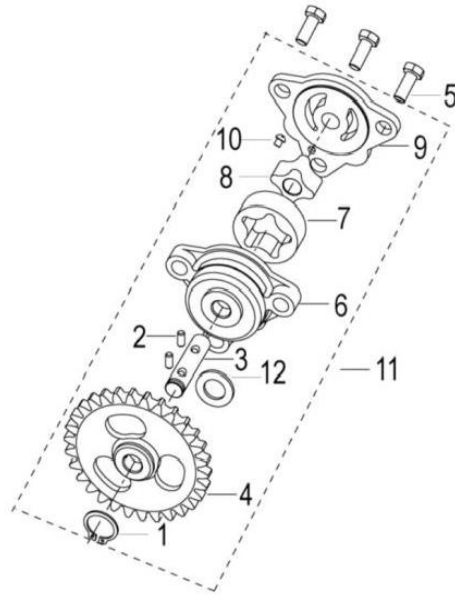

RKV 125

E13 BOMBA DE ÓLEO

Nº	CÓDIGO	DESCRIÇÃO	Qt.	OBSERVAÇÕES
1	B08030000601	FREIO	1	
2	B09012501220	PINO B2.5×12	2	
3	260063090000	VEIO BOMBA ÓLEO	1	
4	260053090000	CARRETO BOMBA ÓLEO	1	
5	B01070602563	PARAFUSO M6×25	3	
6	260043090000	CORPO BOMBA ÓLEO	1	
7	260033090000	ROTOR EXTERIOR	1	
8	260023090000	ROTOR INTERIOR	1	
9	260013090000	TAMPA	1	
10	B02000300522	PARAFUSO	1	
11	269003090000	BOMBA ÓLEO	1	
12	B07050000602	ANILHA 6	1