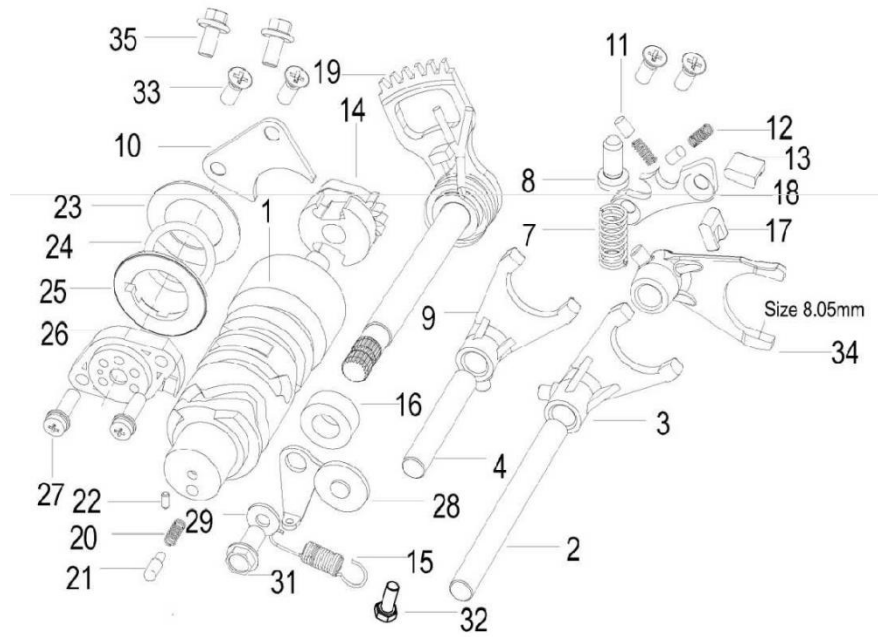

RKV 125

E11 SELETOR DE VELOCIDADES

Nº	CÓDIGO	DESCRIÇÃO	Qt.	OBSERVAÇÕES
1	250043090000	TAMBOR VELOCIDADES	1	
2	219093090000	VEIO DOS GARFOS	1	
3	219103090000	GARFO	2	ATÉ VIN LBBPEJITADB288348
3	219103090000	GARFO	1	APÓS VIN LBBPEJITADB288348
4	219083090000	VEIO DOS GARFOS	1	
7	210393090000	MOLA	1	
8	210383090000	SENSOR DE NEUTRO	1	
9	219113090000	GARFO	1	
10	250063090000	SUPORTE	1	
11	210303090000	PINO	2	
12	210283090000	MOLA	2	
13	210273090000	LINGUETE DIR.	1	
14	250083090000	SUPORTE DO LINGUETE	1	
15	210363090022	MOLA	1	
16	210373090000	VEDANTE	1	
17	210293090000	LINGUETE ESQ.	1	
18	250033090000	SUPORTE	1	
19	219063210000	VEIO	1	
20	210313090000	MOLA	1	
21	210323090000	PINO DO INDICADOR	1	
22	B091404006B0	PINO	1	
23	250073090000	ANILHA	1	
24	B190102580B0	O-RING 25.8x2.65	1	
25	210253090000	SUPORTE DO INDICADOR	1	
26	210263090002	INDICADOR DE VELOCIDADE	1