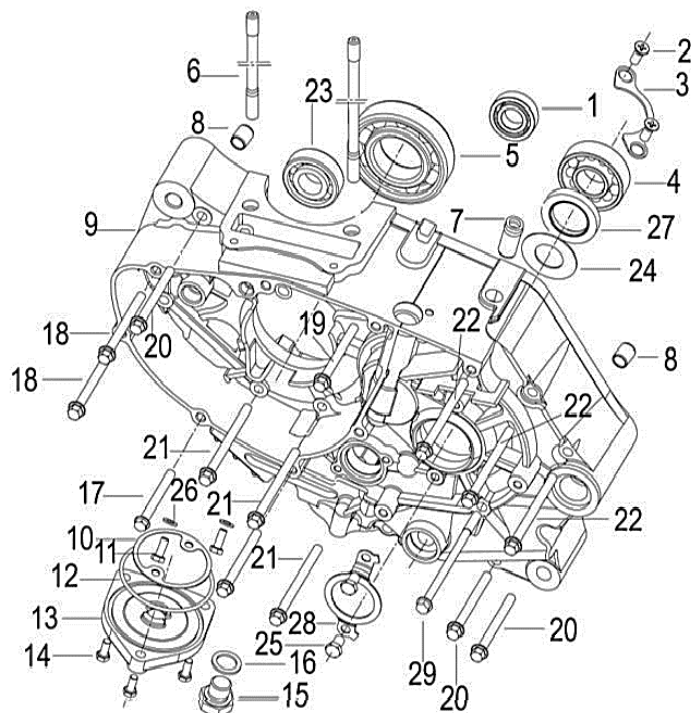

RKV 125

E07 CARTER ESQUERDO

Nº	CÓDIGO	DESCRIÇÃO	Qt.	OBSERVAÇÕES
1	B12016000203	ROLAMENTO 6002-RS/P6	1	
2	B02010601263	PARAFUSO M6×12	2	
3	150113090000	SUPORE DE ROLAMENTO	1	
4	B12016020403	ROLAMENTO 6204/P6	1	
5	150304230000	ROLAMENTO 6207/P53 Z2	1	
6	15910309002X	PERNO DE CILINDRO	2	
7	150153090000	TUBO RESPIRO	1	
8	150043090000	GUIA	2	
9	159023210090	CARTER ESQUERDO	1	
10	150103090000	JUNTA	1	
11	B01030501263	PARAFUSO M5×12	1	
12	B190106050B0	O-RING 60.5×2.4	1	
13	150023090090	TAMPA	1	
14	B01070602064	PARAFUSO M6×20	3	
15	15008309001X	BUJÃO	1	
16	150093090000	ANILHA VEDAÇÃO	1	
17	B01070605564	PARAFUSO M6×55	1	
18	B01070606563	PARAFUSO M6×65	2	
19	B01070606063	PARAFUSO M6×60	1	
20	B01070606064	PARAFUSO M6×60	4	
21	B01070607563	PARAFUSO M6×75	3	
22	B01070607564	PARAFUSO M6×75	3	
23	B12016020301	ROLAMENTO 6203	1	
24	210083090000	ANILHA 20	1	
25	B01030601063	PARAFUSO M6×10	2	
26	100084050000	ANILHA	2	
27	210073090000	VEDANTE 27X40X6	1	
28	210093090000	SUPORE DE VEDANTE	1	
29	10001305001X	PARAFUSO M6×95	1