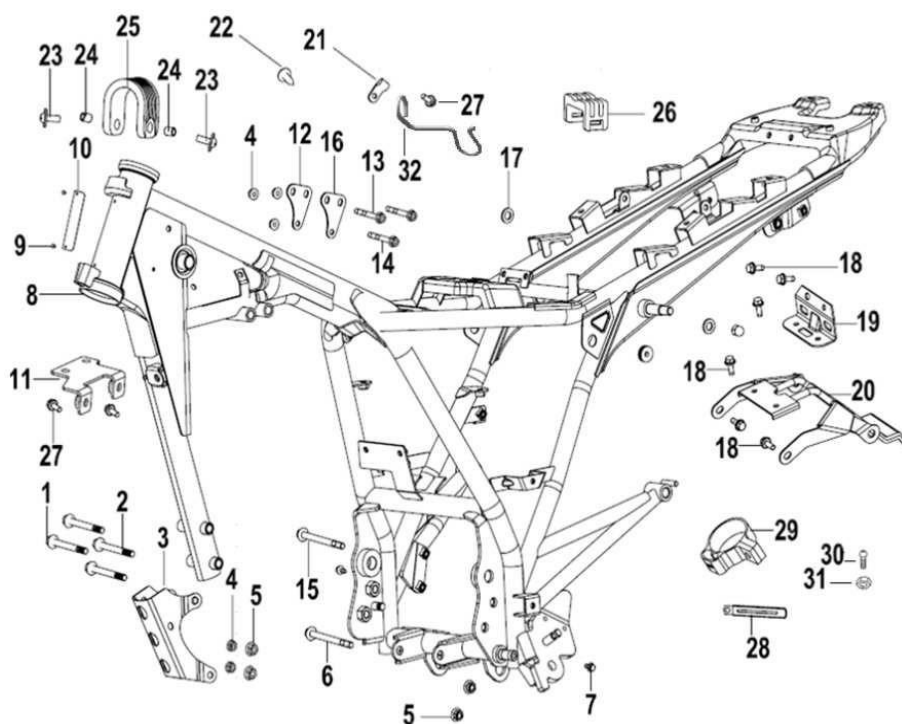

RKV 125

F13 QUADRO

Nº	CÓDIGO	DESCRIÇÃO	Qt.	OBSERVAÇÕES
1	B01090807065	PARAFUSO M8x70	2	
2	B01591009065	PARAFUSO M10x1.25x90	2	
3	57011K690001	SUORTE MOTOR FRENTE	1	
4	B04070800055	PORCA M8	5	
5	B04181012555	PORCA M10x1.25	4	
6	B01591010065	PARAFUSO M10x1.25x100	1	
7	B01090601265	PARAFUSO M6x12	2	
8	57100K690001	QUADRO	1	
9	B10000300600	REBITE M3x6	2	
10	57001J800001	CHAPA IDENTIFICADORA Nº QUADRO	1	
11	57050J830000	SUORTE	1	
12	57008K690000	SUORTE MOTOR	1	
13	B01090807065	PARAFUSO M8x70	3	
14	B01090805565	PARAFUSO M8X55	1	
15	B01591011365	PARAFUSO M10x1.25x113	1	
16	57009K690000	SUORTE MOTOR	1	
17	65618J000000	ANILHA BORRACHA	2	
18	B01090601665	PARAFUSO M6x16	6	
19	65721J800000	SUORTE	1	
20	65770K670000	SUORTE GUARDA LAMAS TRÁS	1	
21	43070D010020	GUIA CABO CONTA KMS	1	
22	B05074801305	PARAFUSO ST4.8x13	1	
23	B13060601605	PARAFUSO M6x16	2	
24	08061K670000	SINOBLCO	2	
25	50005K670000	BATENTE BORRACHA DEPÓSITO	1	
26	57169K670000	BATENTE BORRACHA DEPÓSITO	1	
27	B01090601265	PARAFUSO M6x12	3