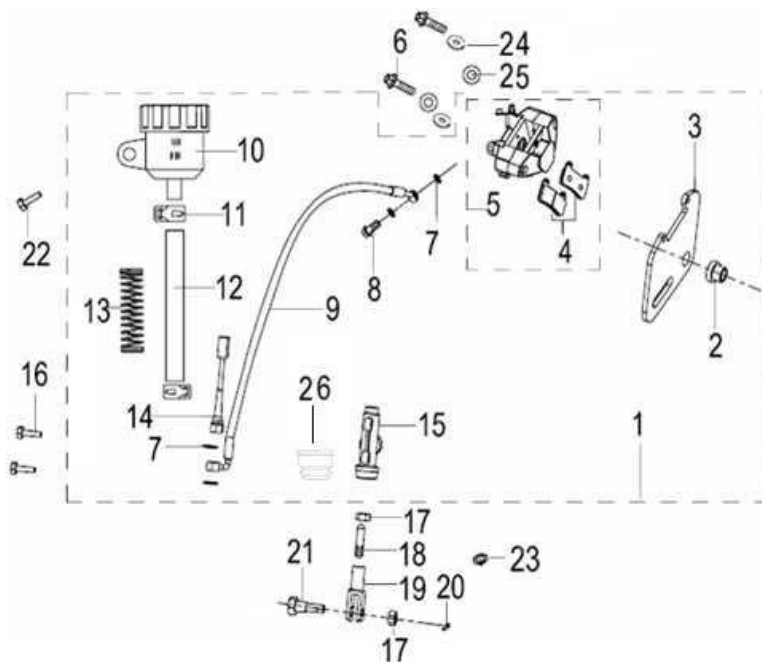

RKV 125

F12 SISTEMA DE TRAVÃO TRASEIRO

Nº	CÓDIGO	DESCRIÇÃO	Qt.	OBSERVAÇÕES
1	55900J800000	TRAVÃO TRASEIRO COMPLETO	1	
2	55095J800000	CASQUILHO	1	
3	55025J800000	SUPORE PINÇA TRAVÃO	1	
4	55120J410000	PASTILHAS TRAVÃO TRÁS	1	
5	55600J800000	PINÇA TRAVÃO TRÁS	1	
6	B01090802265	PARAFUSO M8×22	2	
7	55180J410000	ANILHA	4	
8	55037J410000	PARAFUSO	1	
9	55200J800000	TUBO TRAVÃO TRÁS	1	
10	55140J410000	COPO RESERVATÓRIO ÓLEO	1	
11	55067J410000	ABRAÇADEIRA	2	
12	55065J410000	TUBO DE ÓLEO	1	
13	55017J410000	MOLA	1	
14	55300J410000	INTERRUPTOR STOP TRÁS	1	
15	55400J410000	BOMBA TRAVÃO TRÁS	1	
16	B01090602065	PARAFUSO M6×20	2	
17	B04000600055	PORCA M6	2	
18	55502D010000	TIRANTE BOMBA TRAVÃO	1	
19	40716D010000	FORQUILHA BOMBA TRAVÃO	1	
20	B090002018A5	GULPILHA 2×18	1	
21	40717D010000	PARAFUSO	1	
22	B01090601265	PARAFUSO M6×12	1	
23	B07030000605	ANILHA 6MM	1	
24	B07000000805	ANILHA 8MM	2	
25	B07030000805	ANILHA 8MM	2	
26	55003J000000	DUSTPROOF COVER	1