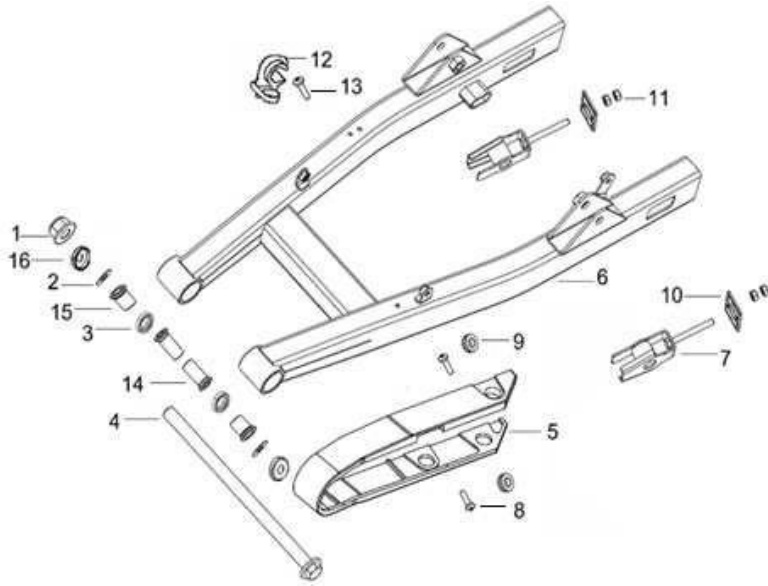

RKV 125

F10 ESCORA

Nº	CÓDIGO	DESCRIÇÃO	Qt.	OBSERVAÇÕES
1	B04171415055	PORCA M14×1.5	1	
2	53018K690000	ANILHA	2	
3	53210J060000	ANILHA	2	
4	53001J000002	VEIO DE ESCORA	1	
5	53004J800000	GUIA DE CORRENTE	1	
6	53100K690011	ESCORA	1	
7	53230N030030	ESTICADOR CORRENTE	2	
8	B02000501225	PARAFUSO M5×12	2	
9	53018J800000	SINOBLOCO	2	
10	53234N030020	TAMPA ESTICADOR CORRENTE	2	
11	B04000800055	PORCA M8	4	
12	40022N050002	GUIA	1	
13	B02010601225	PARAFUSO M6×12	1	
14	53005K690000	CASQUILHO	2	
15	53013K690000	CASQUILHO	2	
16	53220J060000	GUARDA PÓ	2