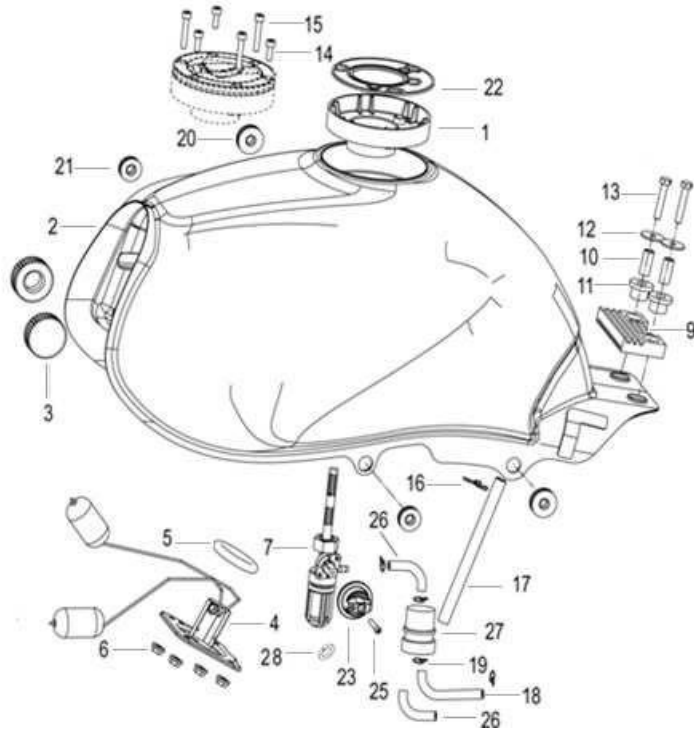

RKV 125

F07 DEPÓSITO DE GASOLINA

Nº	CÓDIGO	DESCRIÇÃO	Qt.	OBSERVAÇÕES
18	B16010C21351	TUBO GASOLINA $\Phi 4.5 \times 8.5 \times 135$	1	ATÉ VIN LBBM022A9CB796723
18.1	B16010C21901	TUBO GASOLINA $\Phi 4.5 \times 8.5 \times 190$	1	APÓS VIN LBBM022A9CB796723
19	B17010080003	ABRAÇADEIRA 8MM	4	
20	65618J000000	ANILHA BORRACHA	2	
21	65618J800000	ANILHA BORRACHA	2	
22	50202J800000	BORRACHA VEDAÇÃO DEPÓSITO GASOLINA	1	
23	50334K670001	MANÍPULO TORNEIRA GASOLINA	1	
25	B02000402525	PARAFUSO M4x25	1	
26	50301J000002	TUBO GASOLINA $\Phi 4.5 \times \Phi 8.5$	1	
27	50340G120003	FILTRO GASOLINA	1	
28	B07000000505	ANILHA	1