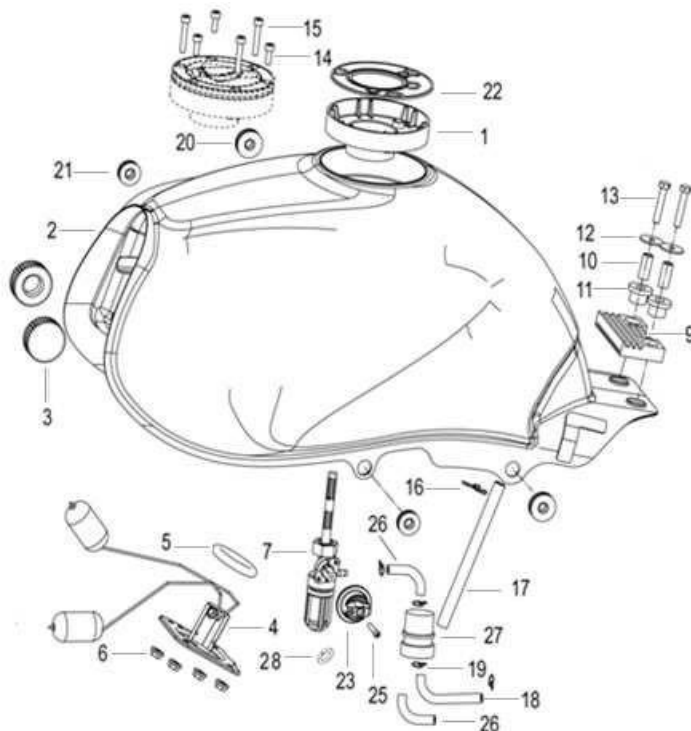

RKV 125

F07 DEPÓSITO DE GASOLINA

Nº	CÓDIGO	DESCRIÇÃO	Qt.	OBSERVAÇÕES
1	50210J800000	SUPORE TAMPÃO GASOLINA	1	
2	50100K69064Z	DEPÓSITO GASOLINA (FORA DE PROD.)	1	PRETO (6 FUROS) 2011 - 2015
		SUBSTITUIR POR 50100J80764Z + 88400J820006		
2	50100K69065Z	DEPÓSITO GASOLINA (LIMIT AO STOCK EXT.)	1	VERMELHO (6 FUROS) 2011 - 2015
2	50100K69004Z	DEPÓSITO GASOLINA (FORA DE PROD.)	1	LARANJA (6 FUROS) 2011 - 2015
		SUBSTITUIR POR 50100J80767Z + 88400J820006		
2	50100K69062Z	DEPÓSITO GASOLINA (LIMIT AO STOCK EXT.)	1	AZUL (6 FUROS) 2011 - 2015
2	50100K69011Z	DEPÓSITO GASOLINA (FORA DE PROD.)	1	BRANCO (6 FUROS) 2011 - 2015
		SUBSTITUIR POR 50100J80763Z + 88400J820006		
2	50100J80762Z	DEPÓSITO GASOLINA	1	AZUL (5 FUROS) 2016
2	50100J80763Z	DEPÓSITO GASOLINA	1	BRANCO (5 FUROS) 2016
2	50100J80764Z	DEPÓSITO GASOLINA	1	PRETO (5 FUROS) 2016
2	50100J80765Z	DEPÓSITO GASOLINA	1	VERMELHO (5 FUROS) 2016
2	50100J80767Z	DEPÓSITO GASOLINA	1	LARANJA (5 FUROS) 2016
3	50005J820000	BATENTE BORRACHA DEPÓSITO	2	
4	50800J800000	BÓIA GASOLINA	1	
5	50002K020000	O-RING BÓIA GASOLINA	1	
6	B04070600055	PORCA	4	
7	50310J800000	TORNEIRA GASOLINA	1	
9	50006J000001	BATENTE BORRACHA DEPÓSITO	1	
10	50221J000001	CASQUILHO	2	
11	50222J000001	BORRACHA	2	
12	08023J000020	ANILHA	2	
13	B01000603563	PARAFUSO M6×35	2	
14	B0280050140A	PARAFUSO M5×14	3	
15	B0280050300A	PARAFUSO M5×30	4	
16	B17010105003	ABRAÇADEIRA 10.5MM	1	
17	B16010724001	TUBO GASOLINA Ø7×11×400	1