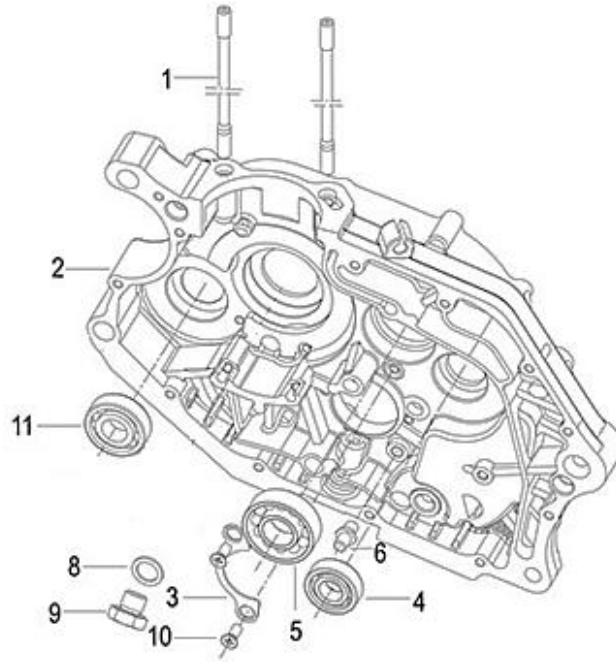

RKV 125

E06 CARTER DIREITO

Nº	CÓDIGO	DESCRIÇÃO	Qt.	OBSERVAÇÕES
1	15911309002X	PERNO CILINDRO	2	
2	159033210040	CARTER DIREITO	1	
3	150113090000	SUPORE DE ROLAMENTO	1	
4	B12016020204	ROLAMENTO 6202/P6	1	
5	B12016020403	ROLAMENTO 6204/P6	1	
6	150123090000	PARAFUSO	1	
8	150093090000	ANILHA VEDAÇÃO	1	
9	15008309001X	BUJÃO	1	
10	B02010601263	PARAFUSO M6X12	2	
11	B12016020301	ROLAMENTO 6203	1