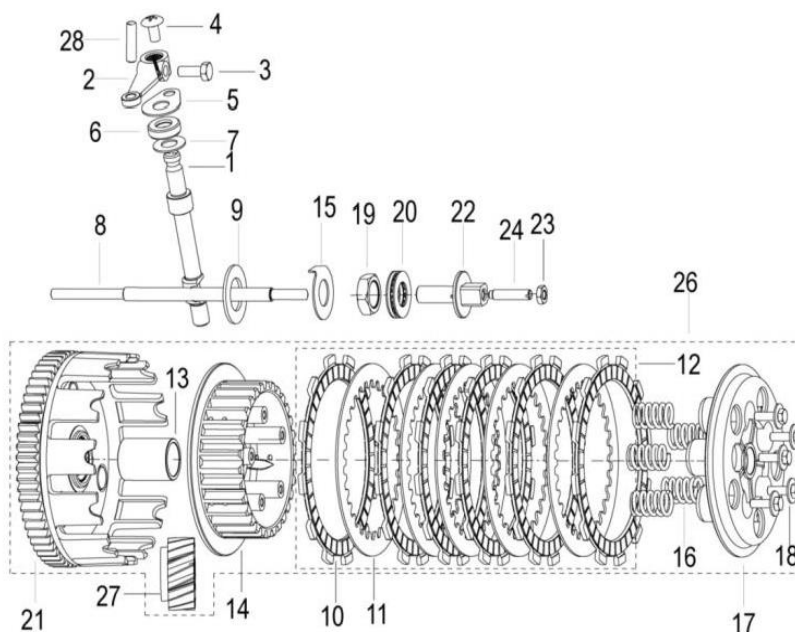

RKV 125

E12 EMBRAIAGEM

Nº	CÓDIGO	DESCRIÇÃO	Qt.	OBSERVAÇÕES
1	129083090000	ALAVANCA EMBRAIAGEM	1	
2	209073090000	ROQUETE ALAVANCA EMBRAIAGEM	1	
3	B01010601625	PARAFUSO M6×16	1	
4	B02060601224	PARAFUSO M6×12	1	
5	200173090000	FIXADOR	1	
6	200023090000	VEDANTE	1	
7	200013090000	ANILHA	2	
8	200013210000	TIRANTE ALAVANCA MUDANÇAS	1	
9	200043090000	ANILHA	1	
12	200473090000	CONJUNTO DISCOS EMBRAIAGEM	1	APÓS VIN LBBK6910XBB730591
13	200053090000	ESPAÇADOR	1	
14	200073090000	PRATO EMBRAIAGEM	1	APÓS VIN LBBK6910XBB730591
15	200163090000	ANILHA	1	
16	200113090000	MOLA DE EMBRAIAGEM	5	APÓS VIN LBBK6910XBB730591
17	200103090000	PRATO EMBRAIAGEM	1	APÓS VIN LBBK6910XBB730591
18	B13010501605	PARAFUSO C/ ANILHA M5×16	5	
19	200153090000	PORCA	1	
20	200123090000	ROLAMENTO	1	
21	200063090000	CARCAÇA EMBRAIAGEM	1	APÓS VIN LBBK6910XBB730591
22	200143090000	SUPORE DE ROLAMENTO	1	
23	B04000600054	PORCA M6	1	
24	20013309001X	PARAFUSO M6	1	
26	209013210000	EMBRAIAGEM COMPLETA	1	APÓS VIN LBBK6910XBB730591
27	170393210000	CARRETO	1	
28	B090406014A5	VEIO	1