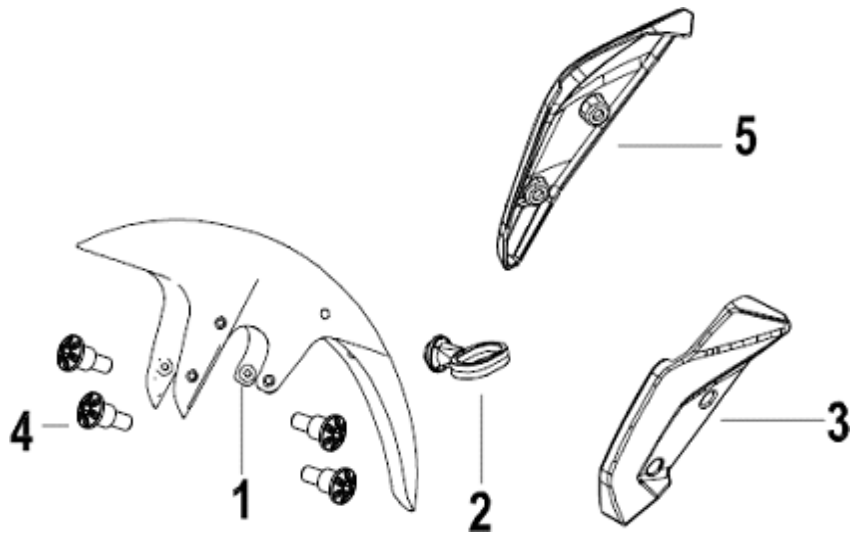

F18 GUARDA-LAMAS FRONTAL

Nº	CÓDIGO	DESCRIÇÃO	Qt.	OBSERVAÇÕES
1	65101J800180	GUARDA LAMAS FRENTE	1	BRANCO
1	65101J800130	GUARDA LAMAS FRENTE	1	PRETO
1	65101J800140	GUARDA LAMAS FRENTE	1	VERMELHO
1	65101J800120	GUARDA LAMAS FRENTE	1	AZUL
1	65101J800160	GUARDA LAMAS FRENTE	1	LARANJA
2	65113J000000	GUIA CABO CONTA KMS	1	
3	65108K670000	TAMPA DECORATIVA ESQ.	1	
4	65117K670000	PARAFUSO GUARDA LAMAS FRENTE	4	
5	65116K670000	TAMPA DECORATIVA DIR.	1