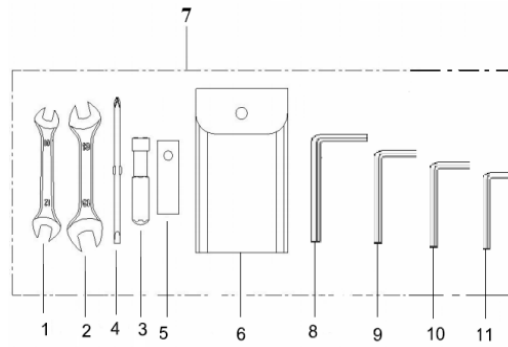

RKV 125

F27 KIT DE FERRAMENTAS

Nº	CÓDIGO	DESCRIÇÃO	Qt.	OBSERVAÇÕES
1	B20011001203	CHAVE INGLESIA 10-12mm	1	
2	B20011301603	CHAVE INGLESIA 13-16mm	1	
3	02106J000000	PUNHO DE CHAVE	1	
4	02103J000000	CHAVE FENDAS-ESTRELAS	1	
5	02102J000000	SACA VELAS	1	APÓS VIN LBBK69109BB780401
6	02110J000000	BOLSA FERRAMENTAS	1	
7	02100K670001	KIT FERRAMENTAS	1	APÓS VIN LBBK69109BB780401
8	B20020800003	CHAVE PARAFUSOS SEXTAVADOS 8	1	
9	B20020600003	CHAVE PARAFUSOS SEXTAVADOS 6	1	
10	B20020500003	CHAVE PARAFUSOS SEXTAVADOS 5	1	
11	B20020400003	CHAVE PARAFUSOS SEXTAVADOS 4	1