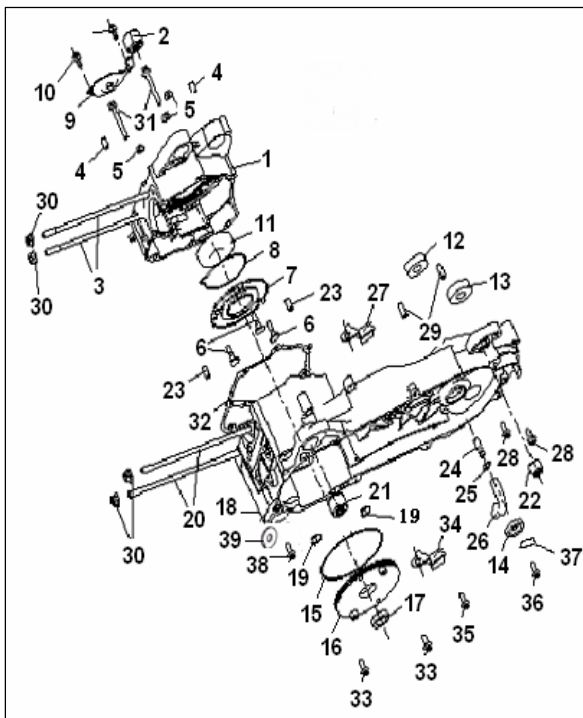

NO.	CODE		QTY.	NOTES	Model
1	26210J05F000	CRANKCASE ASSY RH	1		ARN 125-150
2	26501H03F000	BUSH	2		ARN 125-150
3	26206J05F910	BOLT M8X200	2		ARN 125-150
4	14206J01F000	PIN DOWEL	2		ARN 125-150
5	B04170000653	NUT M6	3		ARN 125-150
6	26313J05F930	SCREW	3		ARN 125-150
7	26314J05F910	PLATE,stainer	1		ARN 125-150
8	26209J05F000	O RING	1		ARN 125-150
9	26311J05F000	CAP,oil pump	1		ARN 125-150
10	B01090601583	BOLT M6X12	2		ARN 125-150
11	26217J05F000	ROLLER BEARING	1		ARN 125-150
12	B12016620350	ROLLER BEARING 6203/P6	1		ARN 125-150
13	B12016620250	ROLLER BEARING 6202/P6	1		ARN 125-150
14	26106H03F000	OIL SEAL	1		ARN 125-150
15	26102G03F000	O RING	1		ARN 125-150
16	26101J05F000	COVER LH,small	1		ARN 125-150
17	26130J05F000	OIL SEAL	1		ARN 125-150
18	26110J05F000	CRANKCASE ASSY	1		ARN 125-150
19	315105719010	O RING 5.7X1.9	2		ARN 125
	26116G03F000	O RING 9X1.9	2		ARN 150
20	26107J05F910	BOLT M8	2		ARN 125-150
21	26501H03F000	BUSH	1		ARN 125-150
22	26502G02F000	BUSH,ENGINE MOUNTING	1		ARN 125-150
23	26128J05F000	PIN DOWEL 8X20	2		ARN 125-150
24	26105J05F000	PIPE,breather	1		ARN 125-150
25	201227.002371	CLIP	1		ARN 125-150
26	206103.001000	HOSE,breather	1		ARN 125
	26402J05F000	HOSE,breather	1		ARN 150
27	207224.003472	CLIP	1		ARN 125-150
28	B01090801583	BOLT M8X15	2		ARN 125-150
29	26123G02F000	PIN DOWEL 12X16	2		ARN 125-150
30	B04070000853	NUT M8	4		ARN 125-150
31	B01090605083	BOLT M6X50	2		ARN 125-150
32	206210.001000	GASKET,crankcase	1		ARN 125-150
33	301310601865	BOLT M6X18	2		ARN 125-150
34	216216.001271	PLATE,stopper	1		ARN 125-150
35	B01070601463	BOLT M6X14	1		ARN 125-150
36	B01890801563	SCREW M8X15	2		ARN 125-150
37	18105H03F000	WASHER	2		ARN 125-150
38	206211.002472	BOLT,DRAIN PLUG	1		ARN 125-150
39	20761K08F000	GASKET,ANTI_OIL	1		ARN 125-150