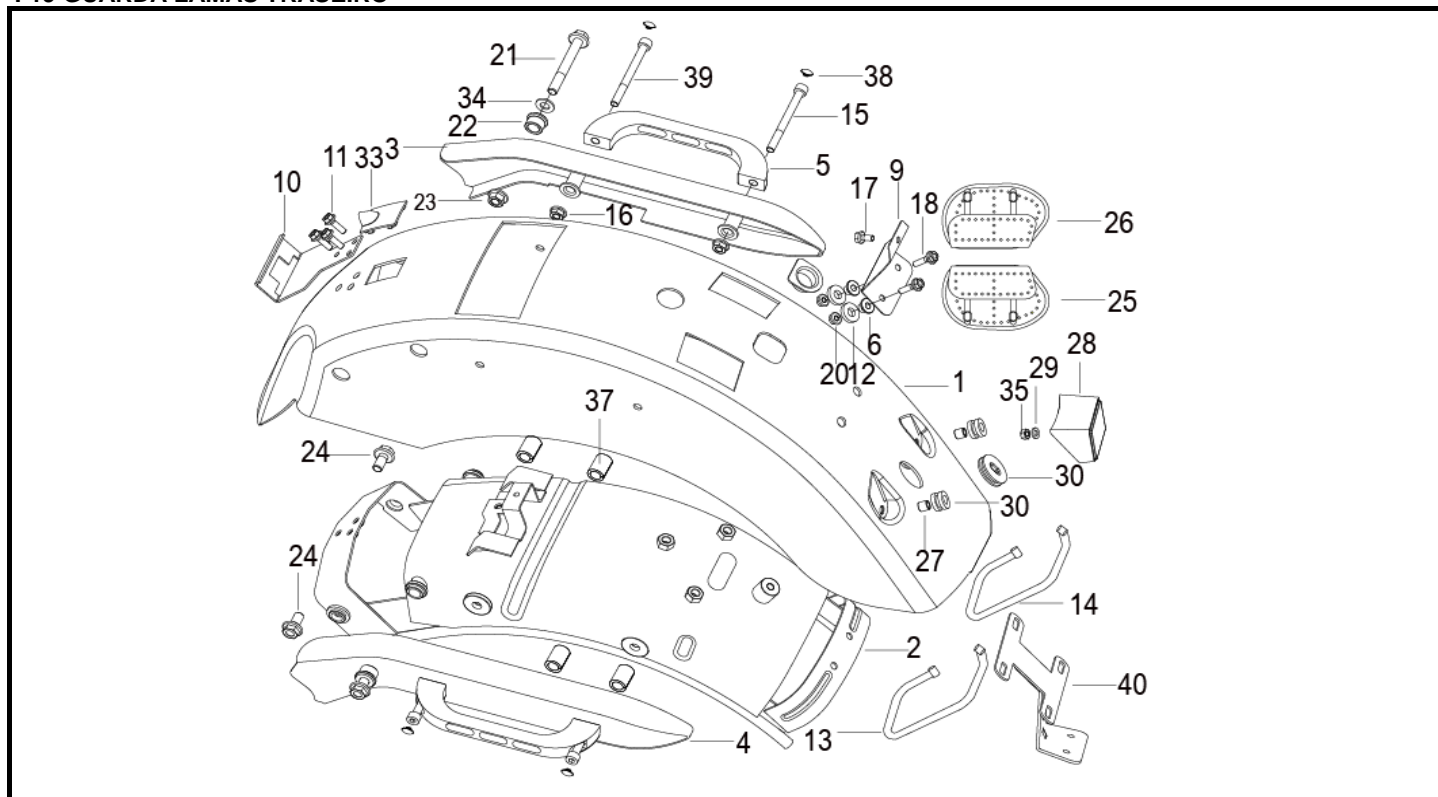

BLACKSTER 250

F19 GUARDA LAMAS TRASEIRO

Nº	REFERÊNCIA	DESCRIÇÃO	QTD.	OBS.
1	65701N07N701	GUARDA LAMAS TRÁS	1	
2	65771N070001	GUARDA LAMAS TRÁS INTERIOR	1	
3	65960N07HT00	BARRA DECORATIVA DIR.	1	
4	65950N07HT00	BARRA DECORATIVA ESQ.	1	
5	52117N07HT00	PEGA LATERAL	2	
6	54018K00P000	ANILHA	2	
11	B0109060166L	PARAFUSO 6X16MM	2	
12	52009JJ0P000	SINOBLOCO	2	
13	52300K2GP001	SUPORTE ALFORGE ESQ.	1	
14	52400K2GP001	SUPORTE ALFORGE DIR.	1	
15	B02050808064	PARAFUSO 8X80MM	2	
15	B01090809064	PARAFUSO 8X90MM	4	
16	B0407080005L	PORCA 8MM	4	
17	B0109060126L	PARAFUSO 6X12MM	1	
18	B0109060256L	PARAFUSO 6X25MM	2	
20	B0407060005L	PORCA 6MM	2	
21	B01091006864	PARAFUSO 10X1.25X68MM	2	
22	51304K0BP000	CASQUILHO	2	
23	B041711012564	PORCA	2	
24	B0109100206L	PARAFUSO 10X20MM	2	
25	52250K230010	ALFORGE ESQUERDO	1	
26	52260K230010	ALFORGE DIREITO	1	
27	82015K2GP000	CASQUILHO FAROLIM	2	
28	86500N0LP000	REFLETOR TRASEIRO	1	
29	B07020000603	ANILHA 6MM	1	
30	65703K2GP000	BORRACHA	1	
33	65723N0JP000	TAMPA	1	
34	B07030001000	ANILHA 10MM	2	
35	B04000600053	PORCA 6MM	1	
36	43904K230000	ANILHA	2	
37	65704N050002	BATENTE	4	
38	65822J000000	TAMPA DECORATIVO	4	
39	B02050808564	PARAFUSO 8X85MM	2	
40	08250N070010	SUPORTE MATRÍCULA	1