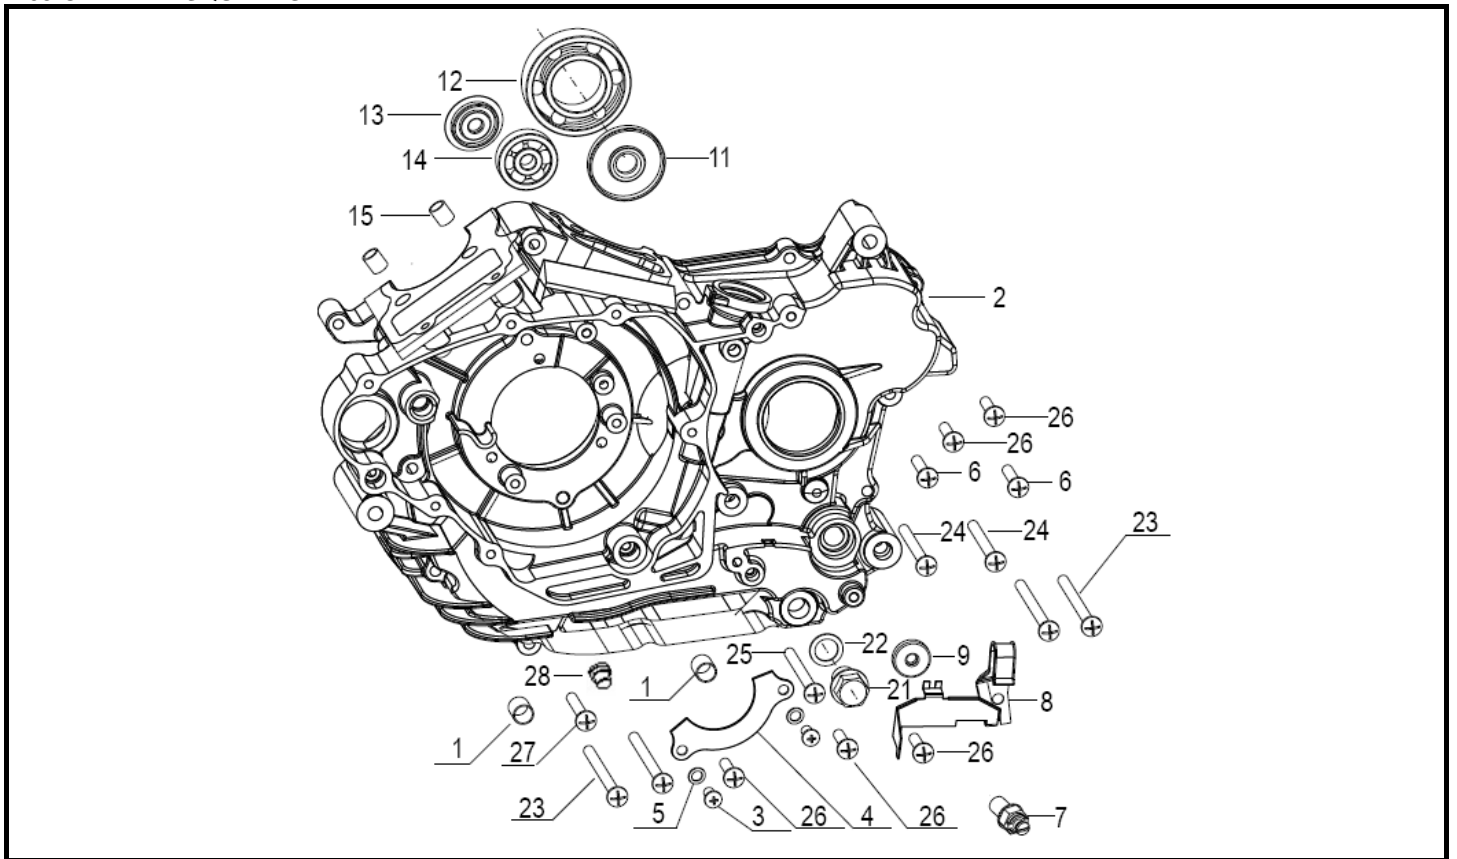

BLACKSTER 250

E09 CARTER ESQUERDO

Nº	REFERÊNCIA	DESCRIÇÃO	QTD.	OBS.
1	26123G02F000	GUIA	2	
2	159025040060	CARTER ESQUERDO	1	
3	B01030601263	PARAFUSO	2	
4	26113N04F000	SUPORTE	2	
5	307991002230	ANILHA I	2	
6	301310603065	PARAFUSO M6X30	2	
7	219071170000	SENSOR NEUTRO	1	
8	26603N04F940	GUIA DE CABO	1	
9	26133N04F000	VEDANTE PEDAL MUDANÇAS	1	
11	26130N04F000	VEDANTE VEIO PINHÃO	1	
12	B12016630550	ROLAMENTO	1	
13	26129N04F000	VEDANTE	1	
14	B12016610350	ROLAMENTO	1	
15	26123G02F000	GUIA	4	
21	26144N04F000	BUJÃO	1	
22	26145N04F000	ANILHA	1	
23	301310608065	PARAFUSO	4	
24	301310607065	PARAFUSO	2	
25	301310604065	PARAFUSO	1	
26	301310602565	PARAFUSO	4	
27	B01070606564	PARAFUSO	2	
28	200335040000	STOPPER	1