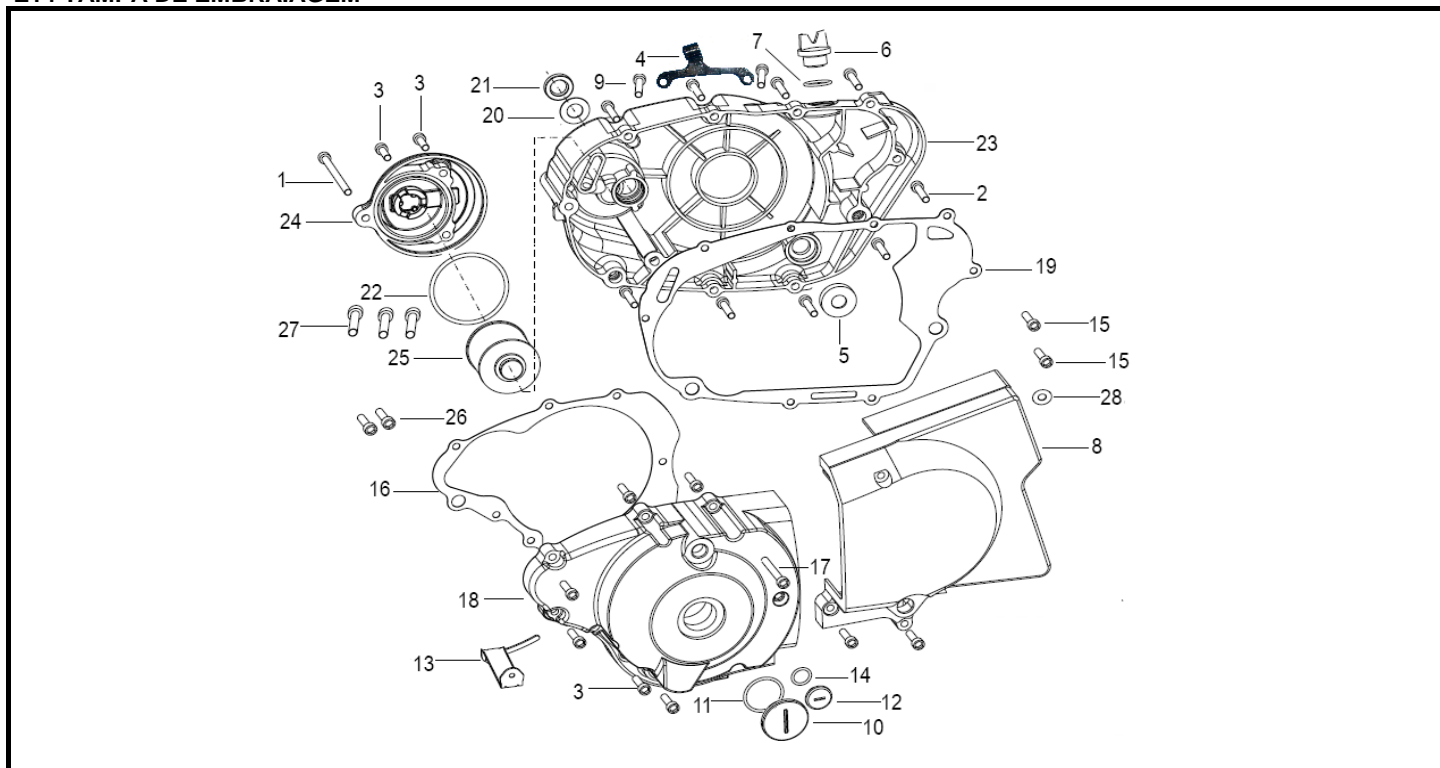

BLACKSTER 250

E14 TAMPA DE EMBRAIAGEM

Nº	REFERÊNCIA	DESCRIÇÃO	QTD.	OBS.
1	301310609065	PARAFUSO	1	
2	301310603565	PARAFUSO M6X35	9	
3	301310602565	PARAFUSO M6X25	6	
4	200195040000	SUPORTE DE CABO	1	
5	160083090000	VISOR NÍVEL ÓLEO	1	
6	207305.006472	BUJÃO	1	
7	14208N04F000	ORING	1	
8	169055040030	TAMPA PINHÃO	1	
9	301310602865	PARAFUSO M6X28	2	
10	160055040020	TAMPA	1	
11	14116H03F000	ORING	1	
12	160065040020	TAMPA	1	
13	207213.005472	SUPORTE	1	
14	14115N04F000	ORING	1	
15	B01030601263	PARAFUSO M6X12	2	
16	14230N04F000	JUNTA MAGNETO	1	VERDE
16	160095040000	JUNTA MAGNETO	1	CINZENTO
17	B01070607064	PARAFUSO	1	
18	160105040040	TAMPA MAGNETO	1	
19	14229N04F000	JUNTA TAMPA EMBRAIAGEM	1	
20	B08000002500	FREIO	1	
21	14221N04F000	VEDANTE 14x25x5.5	1	
22	B190106300C0	ORING FILTRO ÓLEO 63X3.55	1	
23	169105040011	TAMPA EMBRAIAGEM	1	
24	160125040040	TAMPA FILTRO ÓLEO	1	
25	26308N04F000	FILTRO ÓLEO	1	
26	34345J01F000	PARAFUSO M5X14	2	
27	B02040603023	PARAFUSO M6X30	3	
28	30351J01F000	ANILHA	1