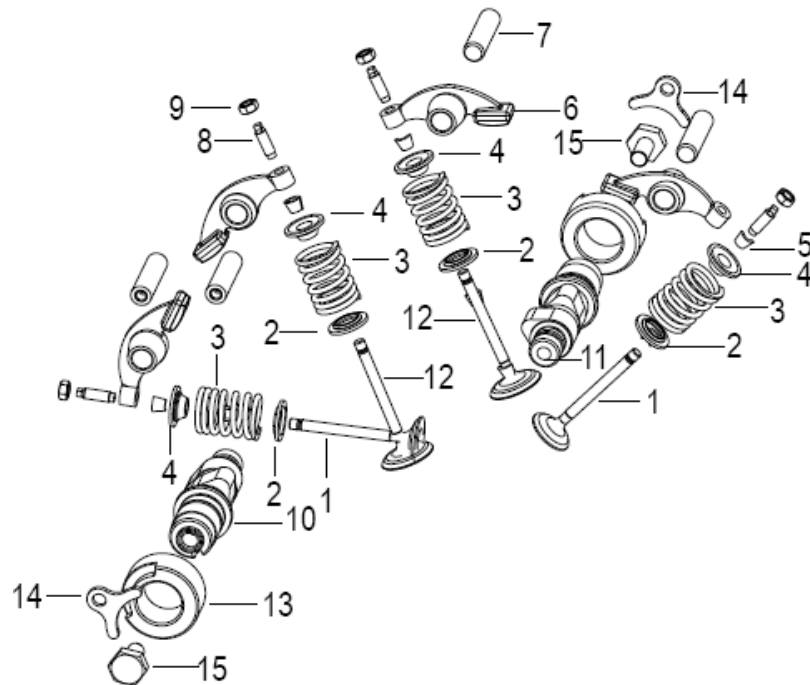

BLACKSTER 250

E02 EMBRAIAGEM

Nº	REFERÊNCIA	DESCRIÇÃO	QTD.	OBS.
1	24400N04F000	CARCAÇA EMBRAIAGEM	1	
2	24500N04F000	PRATO EMBRAIAGEM	1	
3	24616N04F000	ANILHA	1	
4	24615N04F930	ANILHA	1	
5	24607N04F930	PORCA M16X1.6	1	
6	20032504000A	DISCO EMBRAIAGEM FERODO	2	
7	24708N04F000	DISCO EMBRAIAGEM FERRO	2	
8	200115040000	DISCO EMBRAIAGEM FERODO	4	
9	200225040000	PERNO	3	
10	200123090000	ROLAMENTO	1	
11	B1203M152800	ANILHA	1	
12	24503N04F000	PRATO EMBRAIAGEM	1	
13	24611N04F930	MOLA DE EMBRAIAGEM	4	
14	24507N04F000	PARAFUSO M6x20	4	
16	120183070000	ANILHA	1	
17	200023090000	VEDANTE ALAVANCA EMBRAIAGEM	1	
18	209073090000	ROQUETE ALAVANCA EMBRAIAGEM	1	
19	209005040011	EMBRAIAGEM COMPLETA	1	
20	200215040000	ALAVANCA EMBRAIAGEM	1	
21	B0101060162L	PARAFUSO M6X16	1	

BLACKSTER 250

E05 INJEÇÃO

Nº	REFERÊNCIA	DESCRIÇÃO	QTD.	OBS.
1	119015130000	COLETOR ADMISSÃO	1	
2	289023160000	INJETOR GASOLINA	2	
3	289045130000	SUPORTE DO INJETOR	2	
4	B01070606064	PARAFUSO M6x60	1	
5	110075130000	TUBO	1	
8	110035130000	ESPAÇADOR I	1	
9	110045130000	ESPAÇADOR II	1	
10	B01070604564	PARAFUSO M6x45	1	
11	110055130000	ORING CORPO INJEÇÃO	2	
12	110065130000	SEPARADOR	2	
13	B01070601664	PARAFUSO M6x16	4	
14	202104.005472	ABRAÇADEIRA	1	

BLACKSTER 250

E06 ADMISSÃO/ESCAPE

Nº	REFERÊNCIA	DESCRIÇÃO	QTD.	OBS.
1	129195040030	VÁLVULA ESCAPE	2	
2	30106N04F000	ANILHA	4	
3	129255040010	MOLA DE VÁLVULA	4	
4	129335040000	BATENTE DE MOLA	4	
5	129223230000	MEIA LUA VÁLVULA	8	
6	30123N04F000	MARTELO DE VÁLVULA	4	
7	30121N04F000	VEIO DOS MARTELOS	4	
8	30303H03F000	PARAFUSO AFINAÇÃO	4	
9	30302H03F930	PORCA AFINAÇÃO	4	
10	129075040010	VEIO EXCENRICOS I	1	
11	129085040000	VEIO EXCENRICOS II	1	
12	129185040000	VÁLVULA ADMISSÃO	2	
13	30423N04F000	SUPORTE VEIO EXCENRICOS	2	
14	30417N04F000	SUPORTE	2	
15	B01070601064	PARAFUSO M6X10	2	