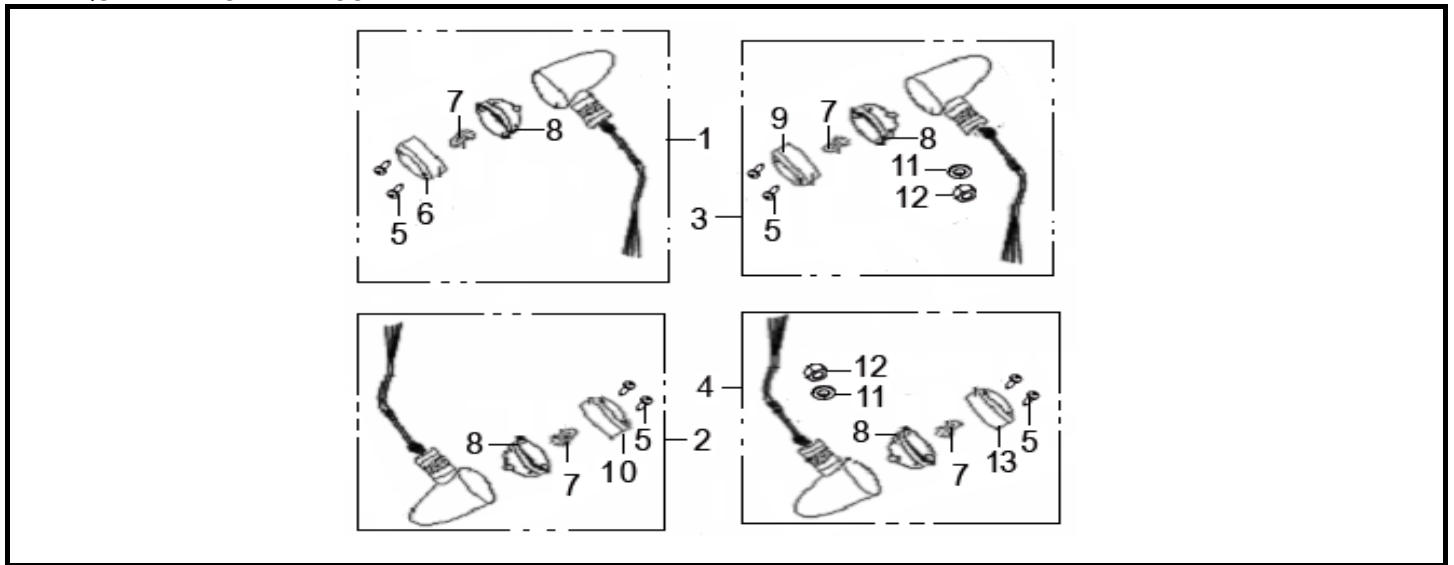

BLACKSTER 250

F22 EQUIPAMENTO ELÉTRICO III

Nº	REFERÊNCIA	DESCRIÇÃO	QTD.	OBS.
1	81500N07N700	PISCA TRÁS ESQ.	1	
2	81100N07N700	PISCA FRENTE ESQ.	1	
3	81700N07N700	PISCA TRÁS DIR.	1	
4	81300N07N700	PISCA FRENTE DIR.	1	
5	B05004004505	PARAFUSO 4X45MM	8	
6	81503N0HP000	VIDRO PISCA TRÁS ESQ.	1	
7	B24012120000	LÂMPADA 12V/10W	4	
8	81105N0HP000	INTERIOR DO PISCA	4	
9	81703N0HP000	VIDRO PISCA TRÁS DIR.	1	
10	81103N0HP000	VIDRO PISCA FRENTE ESQ.	1	
11	B07000001003	ANILHA 10MM	2	
12	B04011012553	PORCA M10x1.25MM	2	
13	81303N0HP000	VIDRO PISCA FRENTE DIR.	1