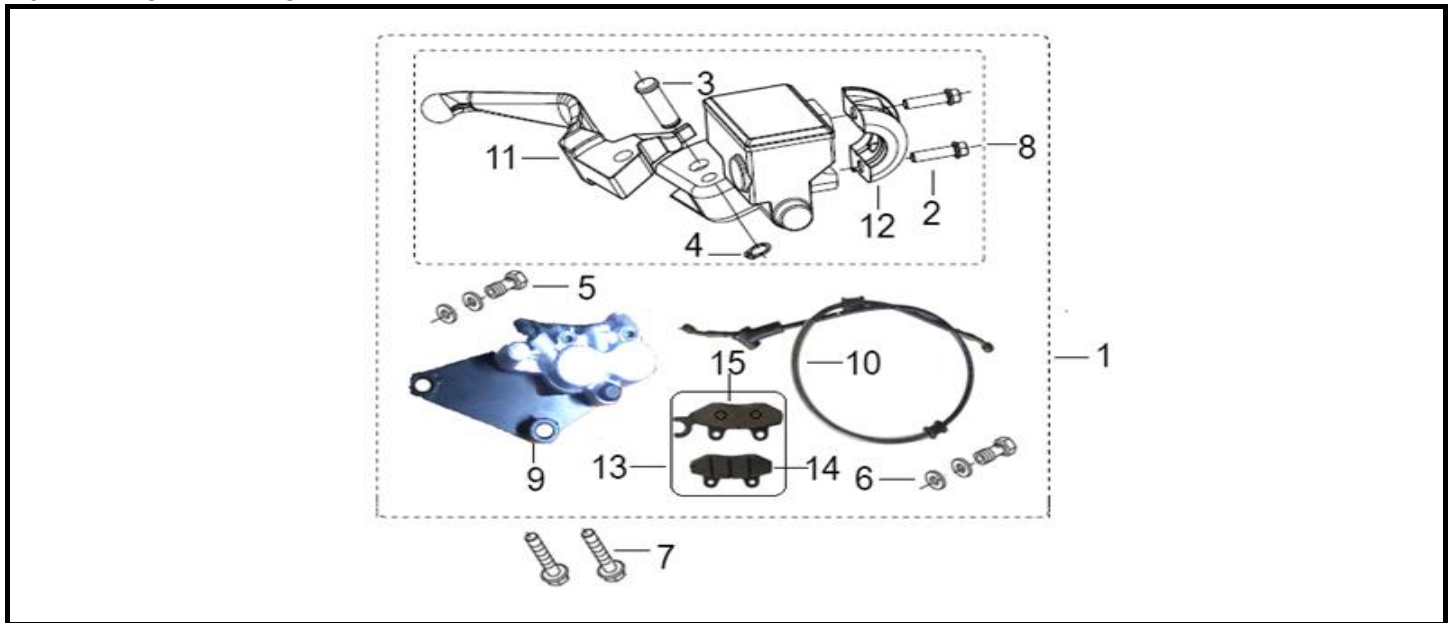

BLACKSTER 250

F04 TRAVÃO DIANTEIRO

Nº	REFERÊNCIA	DESCRIÇÃO	QTD.	OBS.
1	45900N070021	SISTEMA TRAVÃO FRENTE COMPLETO	1	
2	B01070602465	PARAFUSO 6X24MM	2	
3	40083K2GP000	EIXO DE MANETE	1	
4	B08010001000	FREIO 10MM	1	
5	45037K2FP000	PARAFUSO	2	
6	45029K2FP000	ANILHA	4	
7	45039N0JP000	PARAFUSO 10X1.25X43MM	2	
8	45400K230010	BOMBA TRAVÃO FRENTE	1	
9	45500N050010	PINÇA TRAVÃO FRENTE	1	
10	45200N070010	TUBO TRAVÃO FRENTE	1	
11	45022K230010	MANETE TRAVÃO	1	
12	45023K2GP000	ABRAÇADEIRA BOMBA TRAVÃO	1	
13	45110N0JP001	PASTILHAS TRAVÃO	1	JOGO