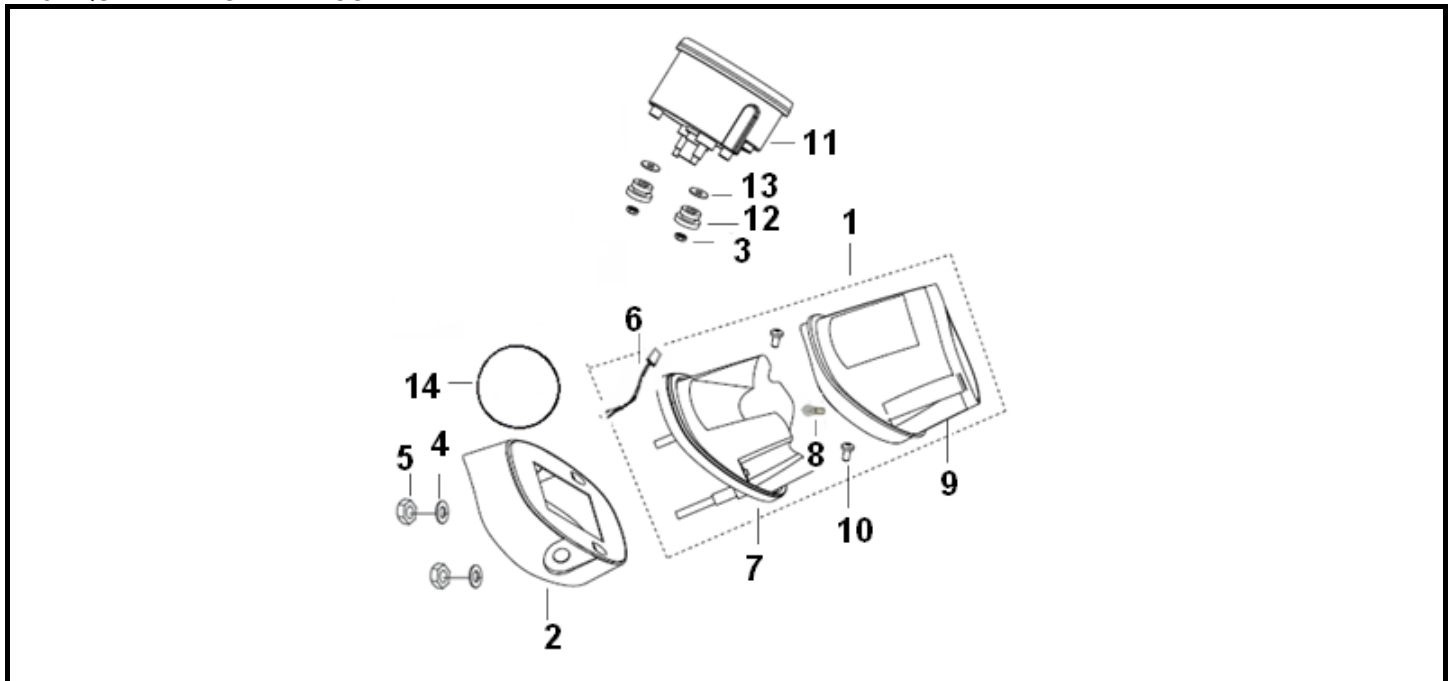

BLACKSTER 250

F20 EQUIPAMENTO ELÉTRICO I

Nº	REFERÊNCIA	DESCRIÇÃO	QTD.	OBS.
1	82000N0LP000	FAROLIM TRASEIRO	1	
2	82007K230001	SUPORTE FAROLIM TRASEIRO	1	
3	B04020500065	PORCA 5MM	2	
4	B07030000604	ANILHA 6MM	2	
5	B04000600053	PORCA 6MM	2	
6	82900K2GP001	CABLAGEM FAROLIM	1	
7	82012K2GP001	CORPO FAROLIM	1	
8	B24013820000	LÂMPADA 12V21W/5W	1	
9	82008K2GP000	VIDRO FAROLIM	1	
10	B05004001005	PARAFUSO 4X10MM	2	
11	70000N070009	CONTA KMS	1	
12	50014N0JP000	CASQUILHO	2	
13	B07020000503	ANILHA 5MM	2	
14	82031N050000	ORING VEDAÇÃO	1