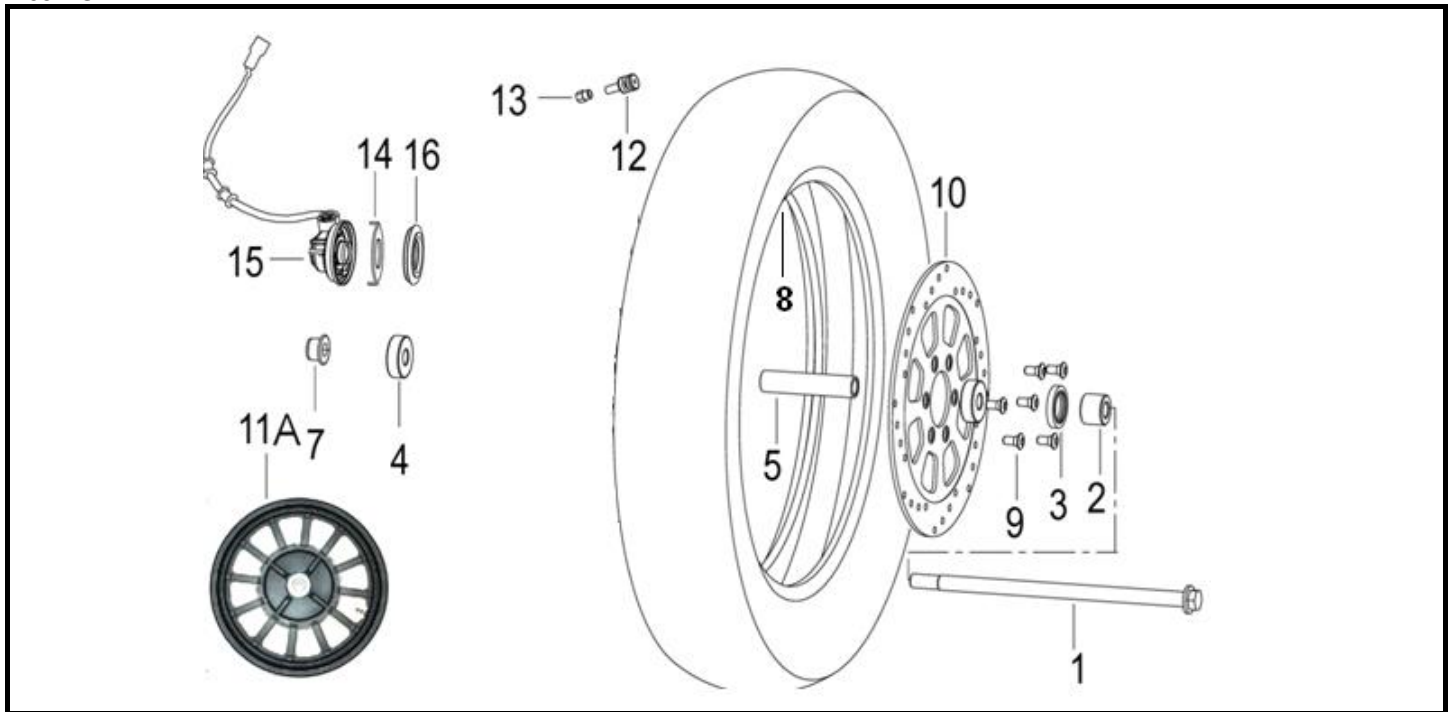

BLACKSTER 250

F03 RODA DIANTEIRA

Nº	REFERÊNCIA	DESCRIÇÃO	QTD.	OBS.
1	44004N0JP000	EIXO RODA FRENTE	1	
2	44005N0JP000	CASQUILHO	1	
3	44300N0JP000	VEDANTE	1	
4	B12016030200	ROLAMENTO 60302-2RS	2	
5	44600N0JP000	CASQUILHO	1	
7	B04171415064	PARAFUSO 14X1.5MM	1	
8	B140506F1625	PNEU 110/90-16	1	
9	08014N050000	PARAFUSO DISCO TRAVÃO	6	
10	45033N0JP000	DISCO TRAVÃO FRENTE	1	
11A	44101N07BG02	JANTE FRENTE	1	
	B1404Z201130	TAMPÃO VÁLVULA	1	
13	B1403Z1102A0	VÁLVULA DE JANTE	1	
14	44023J000000	ANILHA SEMFIM CONTA KMS	1	
15	44200N070000	SEMFIM CONTA KMS	1	
16	44230J000000	VEDANTE	1