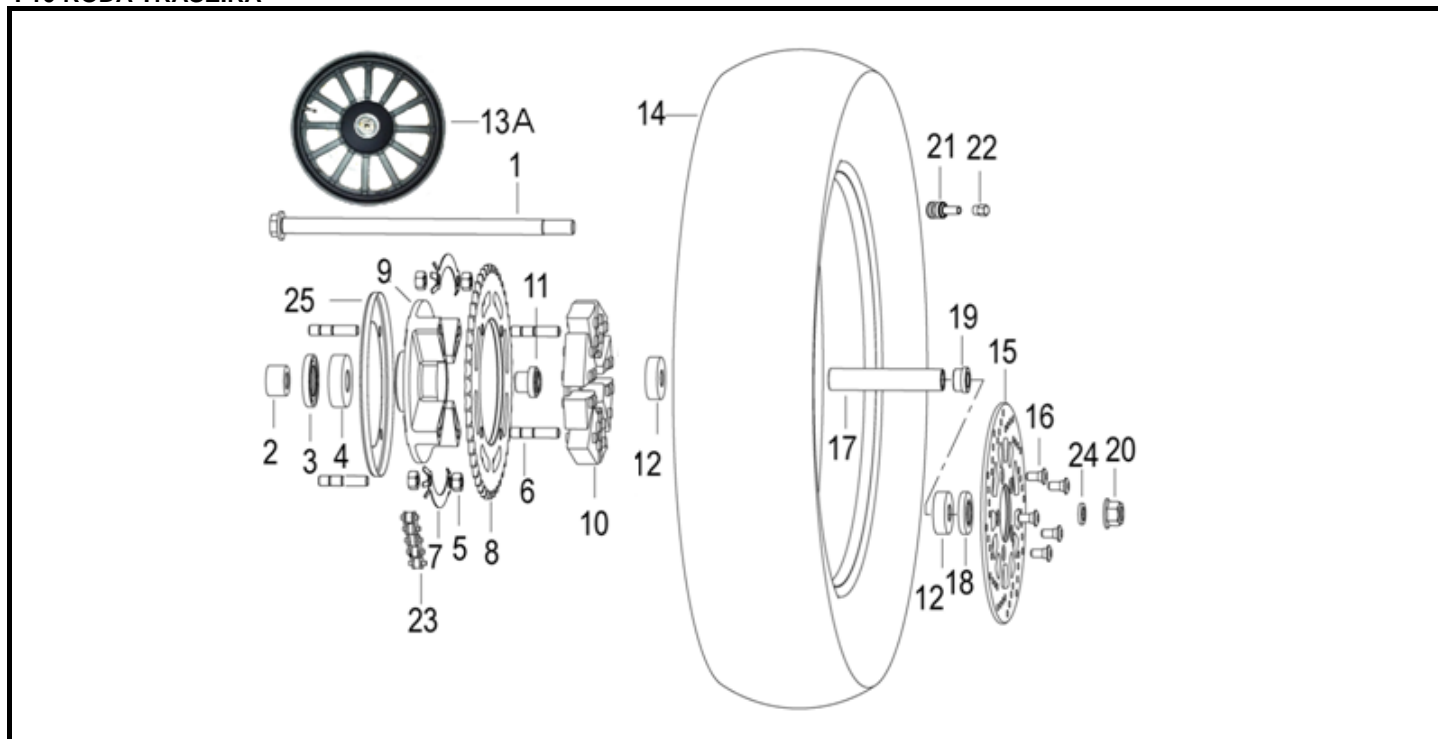

BLACKSTER 250

F10 RODA TRASEIRA

Nº	REFERÊNCIA	DESCRIÇÃO	QTD.	OBS.
1	54004N070000	EIXO RODA TRÁS	1	
2	60007N0LP000	CASQUILHO	1	
3	60200N0JP000	VEDANTE	1	
4	B12016030400	ROLAMENTO 60304-2RS	1	
5	B04001012564	PORCA 10X1.25MM	4	
6	60015N0JP000	PERNO CREMALHEIRA	4	
7	60004N0LP000	ANILHA CREMALHEIRA	2	
8	60002N0JP000	CREMALHEIRA	1	
9	60001N0JP000	CUBO RODA	1	
10	54024N050001	SINOBLOCO RODA TRÁS	4	
11	60006N0JP000	CASQUILHO	1	
12	B12016030200	ROLAMENTO 60302-2RS	2	
13A	54101N07BG02	JANTE TRASEIRA	1	
14	B140507F1625	PNEU 120/90-16	1	
15	55033N050002	DISCO TRAVÃO TRÁS	1	
16	08014N050000	PARAFUSO DISCO TRAVÃO	5	
17	54550N0JP000	ESPAÇADOR	1	
18	54300N0JP000	VEDANTE	1	
19	54005N0JP000	ESPAÇADOR	1	
20	B04171415064	PORCA M14X1.5	1	
21	B1403Z203300	VÁLVULA DE JANTE	1	
22	B1404Z201130	TAMPÃO DE VÁLVULA	1	
23	B1502X1118B0	CORRENTE 520H-1x118	1	
24	54018N030000	ANILHA	1	
25	60018N050000	GUARDA PÓ	1