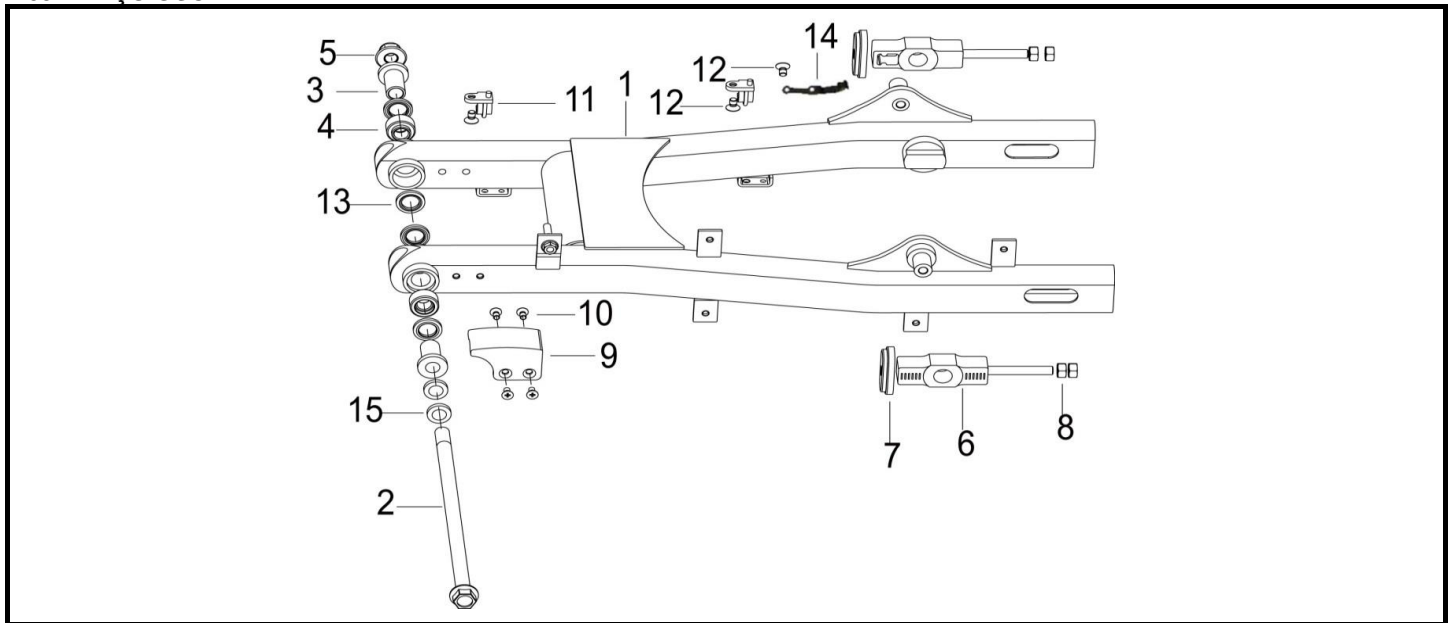

BLACKSTER 250

F09 BRAÇO OSCILANTE

Nº	REFERÊNCIA	DESCRIÇÃO	QTD.	OBS.
1	53100N070006	BRAÇO OSCILANTE	1	
2	53001N0JP000	VEIO ESCORA 285MM	1	
2	58303B710000	VEIO ESCORA 292MM	1	
3	53007N0LP000	CASQUILHO	2	
4	B1210K490100	ROLAMENTO	2	
5	B04171212564	PORCA 12X1.25MM	1	
6	53230N0LP000	AFINADOR CORRENTE	2	
7	53234N0LP000	TAMPA AFINADOR CORRENTE	2	
8	B04000800054	PORCA 8MM	2	
9	53004N0LP000	PROTEÇÃO CORRENTE	1	
10	B02010501025	PARAFUSO 5X10MM	4	
11	53009N0JP000	FREIO	2	
12	B02010601024	PARAFUSO 6X10MM	2	
13	53017N070000	VEDANTE	4	
14	55038N0JP000	GUIA	1	
15	B07030001204	ANILHA	2