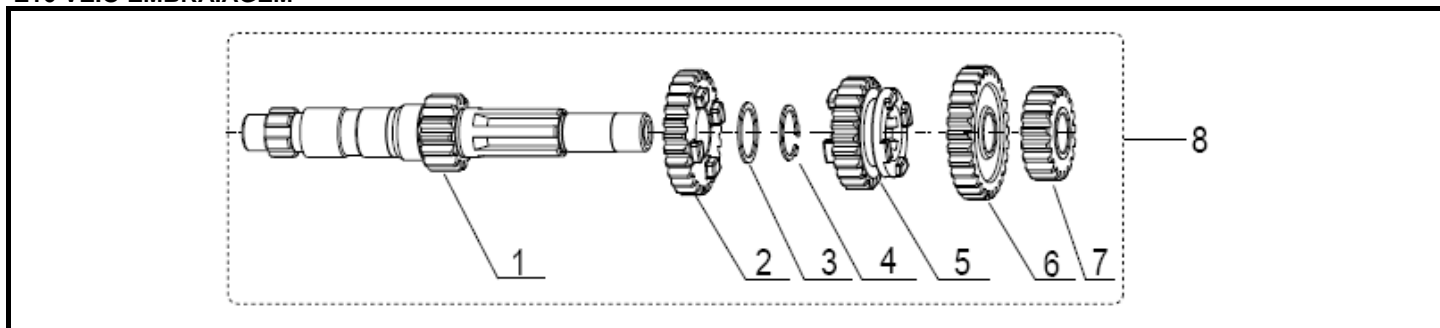

BLACKSTER 250

E16 VEIO EMBRAIAGEM

Nº	REFERÊNCIA	DESCRIÇÃO	QTD.	OBS.
1	219145040000	VEIO EMBRAIAGEM	1	
2	17205N04F000	CARRETO 4ª	1	
3	17223N04F000	ANILHA	1	
4	17224N04F930	FREIO	1	
5	17204N04F000	CARRETO 3ª	1	
6	17206N04F000	CARRETO 5ª	1	
7	17202N04F000	CARRETO 2ª	1	
8	219135040000	VEIO EMBRAIAGEM COMPLETO	1