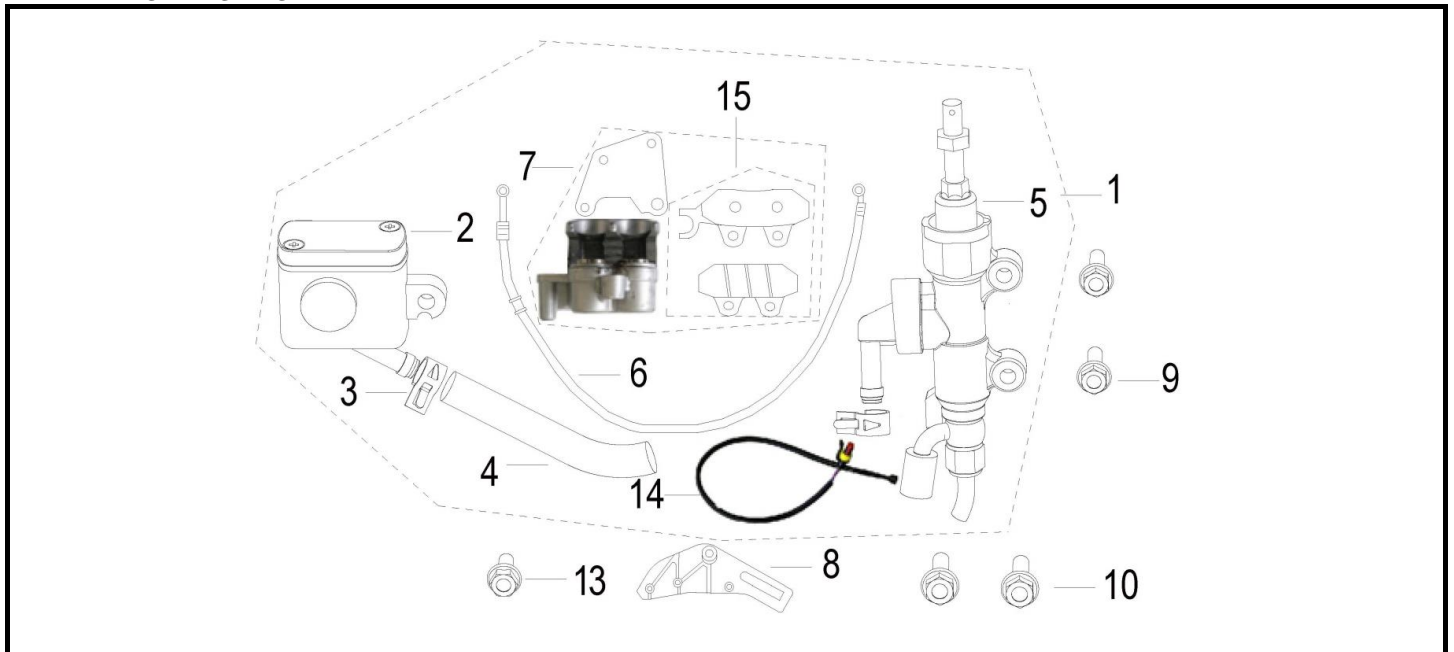

BLACKSTER 250

F11 TRAVÃO TRASEIRO

Nº	REFERÊNCIA	DESCRIÇÃO	QTD.	OBS.
1	55900N070020	SISTEMA TRAVÃO TRÁS COMPLETO	1	
2	55140N0JP000	RESERVATÓRIO ÓLEO TRAVÃO	1	
3	55131N0JP000	ABRAÇADEIRA	2	
4	55220N0JP000	TUBO TRAVÃO TRÁS	1	
5	55400N050010	BOMBA TRAVÃO TRÁS	1	
6	55200N070010	TUBO TRAVÃO TRÁS	1	
7	55500N050010	PINÇA TRAVÃO TRÁS	1	
8	55300N0LP000	SUPORTE	1	
9	B01090602564	PARAFUSO 6X25MM	2	
10	B0109080166M	PARAFUSO 8X16MM	2	
13	B01090601264	PARAFUSO 6X12MM	1	
14	91080N0LP000	INTERRUPTOR TRAVÃO TRÁS	1	
15	55110N0JP001	PASTILHAS TRAVÃO TRÁS	1	JOGO