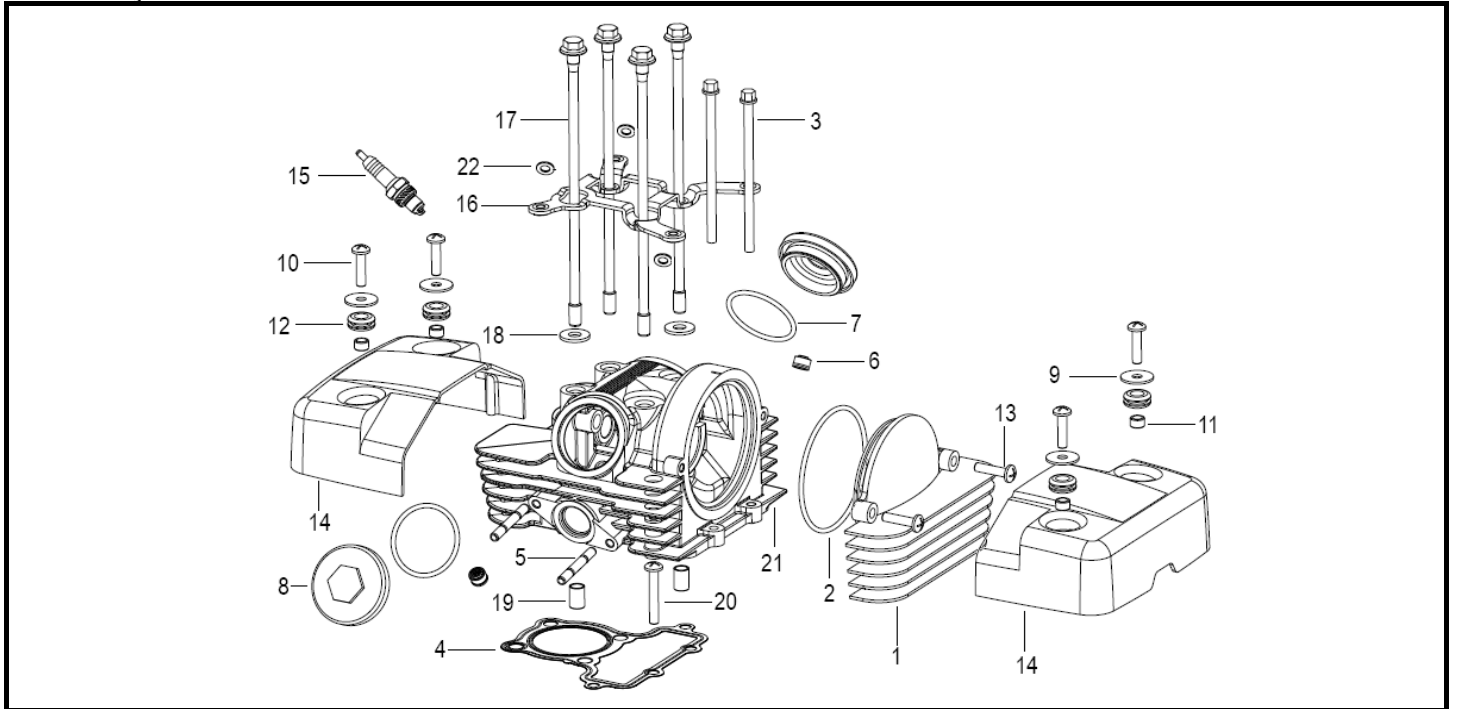

BLACKSTER 250

E08 CABEÇA CILINDRO I

Nº	REFERÊNCIA	DESCRIÇÃO	QTD.	OBS.
1	100055040050	TAMPA DIR. CULASSA	1	
2	30505N04F000	ORING 82.5x3	1	
3	10002305002X	PARAFUSO M6X110	2	
4	30503N04F000	JUNTA CULASSA	1	
5	201216.001472	PERNO COLECTOR ESCAPE	2	
6	30240N04F000	VEDANTE VÁLVULA	2	
7	30116N04F000	ORING 45X3	2	
8	100105040030	TAMPA	2	
9	30112N04F940	ANILHA	4	
10	B01070602064	PARAFUSO M6X20	4	
11	30534N04F910	GUIA	4	
12	30111N04F000	VEDANTE	4	
13	B01070602564	PARAFUSO M6X25	2	
14	109015040020	TAMPA DECORATIVA CULASSA	2	
15	299075040001	VELA	1	CR7HSA
16	30320N04F910	SUPORTE	1	
17	201313.006472	PERNO	4	
18	30515N04F000	ANILHA	1	
19	26208J01F000	GUIA	2	
20	B01070604064	PARAFUSO M6X40	2	
21	109055040080	CABEÇA CILINDRO I	1	
22	26117J01F000	ORING 6.8X1.9	3	