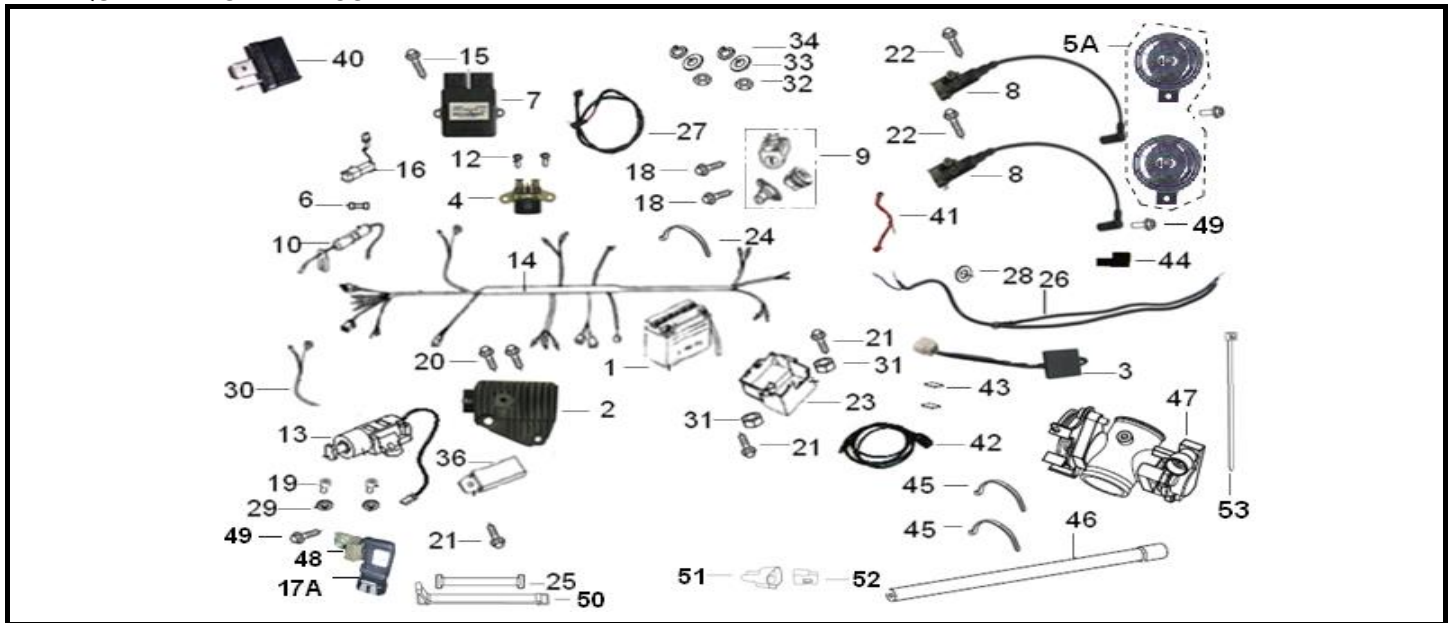

BLACKSTER 250

F21 EQUIPAMENTO ELÉTRICO II

Nº	REFERÊNCIA	DESCRIÇÃO	QTD.	OBS.
1	96100J00P000	BATERIA	1	B12N9-4B-1
2	299065040001	REGULADOR CORRENTE	1	
3	96400N070001	RELÉ PISCAS	1	
4	94100BS0T000	RELÉ ARRANQUE	1	
5A	95100N050011	BUZINA	1	
6	96810N0HP000	FUSÍVEL	1	
7	319015130000	UNIDADE DE COMANDO	1	
8	96210N070000	BOBINE IGNIÇÃO	2	
9	88000N0LP00A	CONJUNTO FECHOS COMPLETO	1	
10	96800N0HP000	PORTA FUSÍVEIS	1	
12	B02010601023	PARAFUSO 6X10MM	2	
13	91900N0LP000	INTERRUPTOR DESCANSO	1	
14	92050N07000K	CABLAGEM PRINCIPAL	1	
15	B0109060206L	PARAFUSO 6X20MM	2	
16	310015040000	VÁLVULA DE TEMPERATURA	1	
17A	96910N120000	SENSOR	1	
18	B01070601264	PARAFUSO 6X12MM	2	
19	B02050501565	PARAFUSO M5X15	2	
20	B0109060166L	PARAFUSO 6X16MM	2	
22	B02000607024	PARAFUSO M6x70	1	
23	65816N0HP000	CAIXA BATERIA	1	
24	96002N0LP000	ABRAÇADEIRA	5	
25	96004N0HP000	ABRAÇADEIRA	1	
26	96900N0HP000	FIO TERRA	1	
27	92900N0HP000	CABLAGEM	1	
28	B07000000605	ANILHA 6MM	2	
29	B07030000505	ANILHA 5MM	2	
30	92070N07000C	CABLAGEM INJEÇÃO	1	
31	B04070600064	PORCA 6MM	3	
32	B04000600063	PORCA 6MM	2	
33	B07000000603	ANILHA 6MM	2	
34	B07030000603	ANILHA 6MM	2	
36	97900N020001	TERMOSTATO	1	
40	96700K060000	DIODO	1	
41	92200J070000	CABO ELÉTRICO	1	
42	280025130000	CABO DE DIAGNÓSTICO	1	
43	58752J00000A	BORRACHA	2	
44	94118B910000	REVESTIMENTO	1	
45	96004J000000	ABRAÇADEIRA	2	
46	110075130000	TUBO	1	
47	280015040000	CORPO DE INJEÇÃO	1	
48	96911T430000	SUORTE	1	
49	B0109060106L	PARAFUSO 6X10MM	3	
50	02134N050000	ABRAÇADEIRA	1	
51	B26200020006	TERMINAL 7031Y-2.3-11	1	
52	B26200020007	TERMINAL 7031Y-2.3-21	1	
53	40098B450000	ABRAÇADEIRA	1