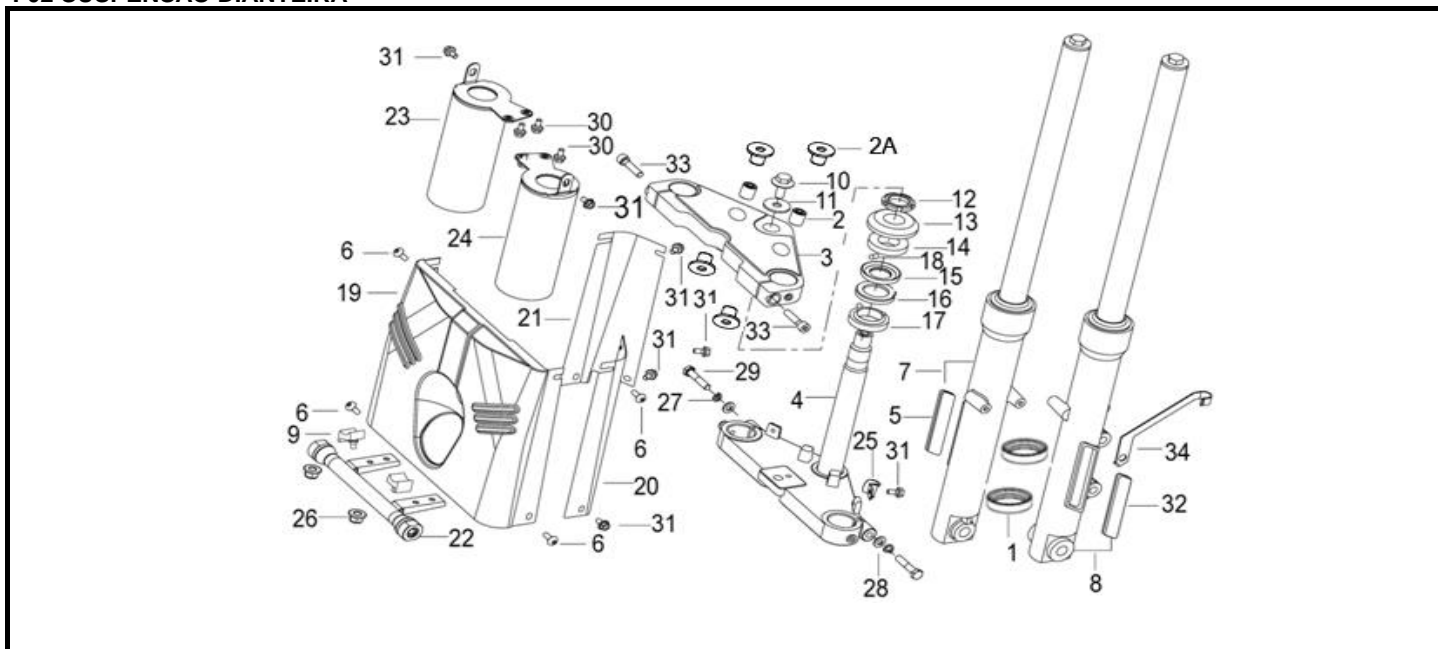

BLACKSTER 250

F02 SUSPENSÃO DIANTEIRA

Nº	REFERÊNCIA	DESCRIÇÃO	QTD.	OBS.
1	43260N070000	VEDANTE SUSPENSÃO	2	
2	43237K020000	SINO BLOCO	2	
3	43011N05HT00	PLATINA	1	
4	43100N05HT00	COLUNA DIRECÇÃO	1	
5	86402N0LP000	REFLETOR BAINHA DIR.	1	
6	08001N0JP000	PARAFUSO 6X16MM	4	
7	43300N05BG01	BAÍNHA DIREITA	1	
8	43200N05BG01	BAÍNHA ESQUERDA	1	
9	58507J040000	BORRACHA	2	
10	43049J000002	PARAFUSO	1	
11	43044K3AP000	ANILHA	1	
12	43017G0KP000	PORCA	1	
13	43005K3AP000	GUARDA PÓ	1	
14	43001K2FP000	CAIXA DIRECÇÃO	1	
15	43002G0KP000	CAIXA DIRECÇÃO	1	
16	43003G0KP000	CAIXA DIRECÇÃO	1	
17	43004K2FP000	CAIXA DIRECÇÃO	1	
18	B06010200000	ESFERA SR6.35	38	
19	43012N05HT00	DECORAÇÃO FORQUETA	1	
20	43053N05HT00	TAMPA DECORATIVA ESQ.	1	
21	43054N05HT00	TAMPA DECORATIVA DIR.	1	
22	43047N07HT00	SUPORTE PISCAS	1	
23	43470N05HT00	TAMPA DECORATIVA DIR.	1	
24	43440N05HT00	TAMPA DECORATIVA ESQ.	1	
25	40022G110000	GUIA TUBO TRAVÃO	1	
26	08054N070000	PORCA M16x1.5MM	2	
27	B0700000080L	ANILHA 8MM	2	
28	B0703000080L	ANILHA 8MM	2	
29	B0102080406L	PARAFUSO 8X40MM	2	
30	B0109060126L	PARAFUSO 6X12MM	4	
31	B0109060106L	PARAFUSO 6X10MM	9	
32	86302N0LP000	REFLETOR BAINHA ESQ.	1	
33	B02050803564	PARAFUSO 8x35MM	2	
34	40022N050000	GUIA TUBO TRAVÃO	1