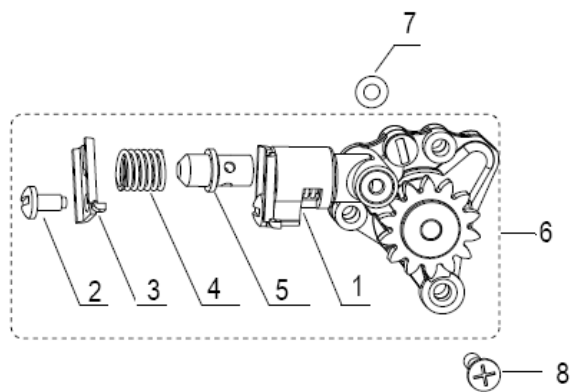

BLACKSTER 250

E04 BOMBA DE ÓLEO

Nº	REFERÊNCIA	DESCRIÇÃO	QTD.	OBS.
1	219100.040000	CORPO BOMBA ÓLEO	1	
2	B02040601063	PARAFUSO M6X10	1	
3	19301N04F910	BATENTE DE MOLA	1	
4	19302N04F930	MOLA	1	
5	19303N04F000	VÁLVULA DESCOMPRESSÃO	1	
6	19000N04F000	BOMBA DE ÓLEO	1	
7	260055040000	ORING	1	
8	B02010602523	PARAFUSO 6X25	1