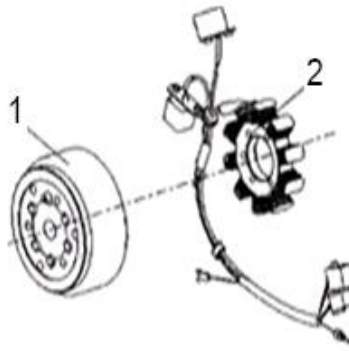

BLACKSTER 250

E03 MAGNETO

Nº	REFERÊNCIA	DESCRIÇÃO	QTD.	OBS.
1	299025130000	VOLANTE MAGNÉTICO	1	
2	299035040016	PRATO BOBINES	1