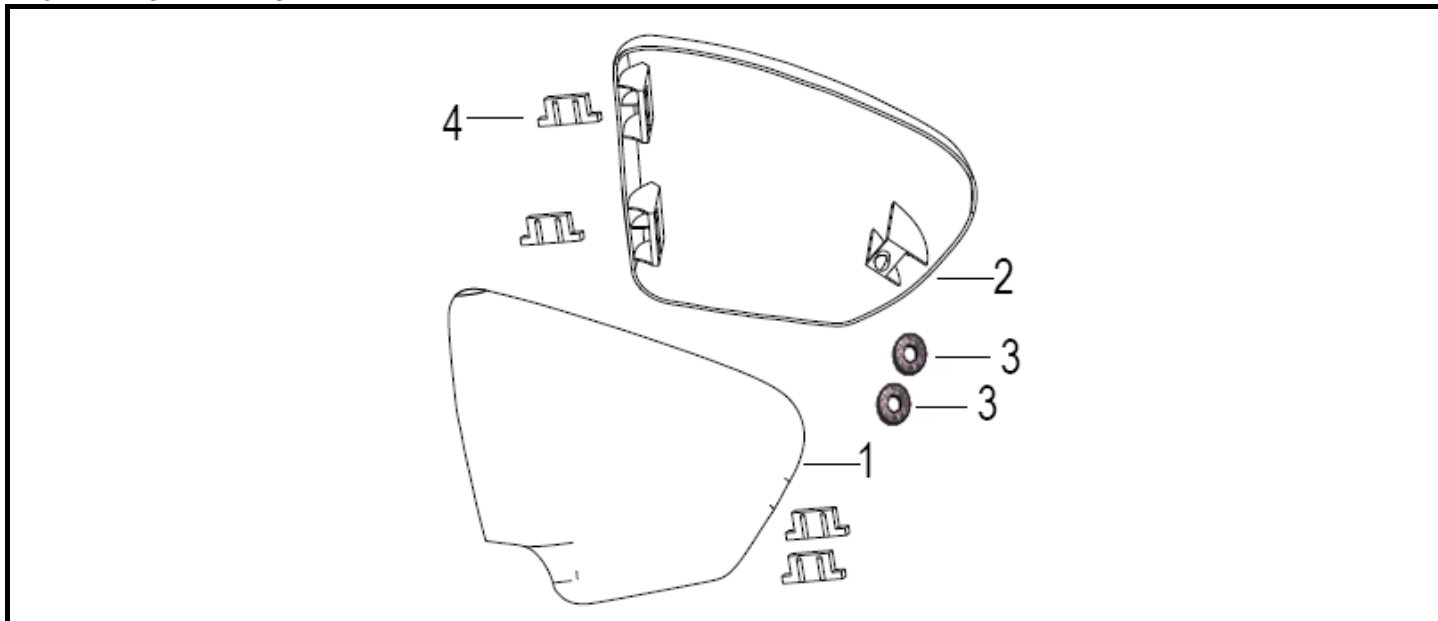

BLACKSTER 250

F18 TAMPAS LATERAIS

Nº	REFERÊNCIA	DESCRIÇÃO	QTD.	OBS.
1	65601N02N700	TAMPA LATERAL ESQ.	1	
1	65601N02021Z	TAMPA LATERAL ESQ. C/ AUTOCOLANTE	1	
2	65602N02N700	TAMPA LATERAL DIR.	1	
2	65602N02021Z	TAMPA LATERAL DIR. C/ AUTOCOLANTE	1	
3	65616N0HP000	BATENTE BORRACHA	2	
4	65618N0HP000	BATENTE BORRACHA	4