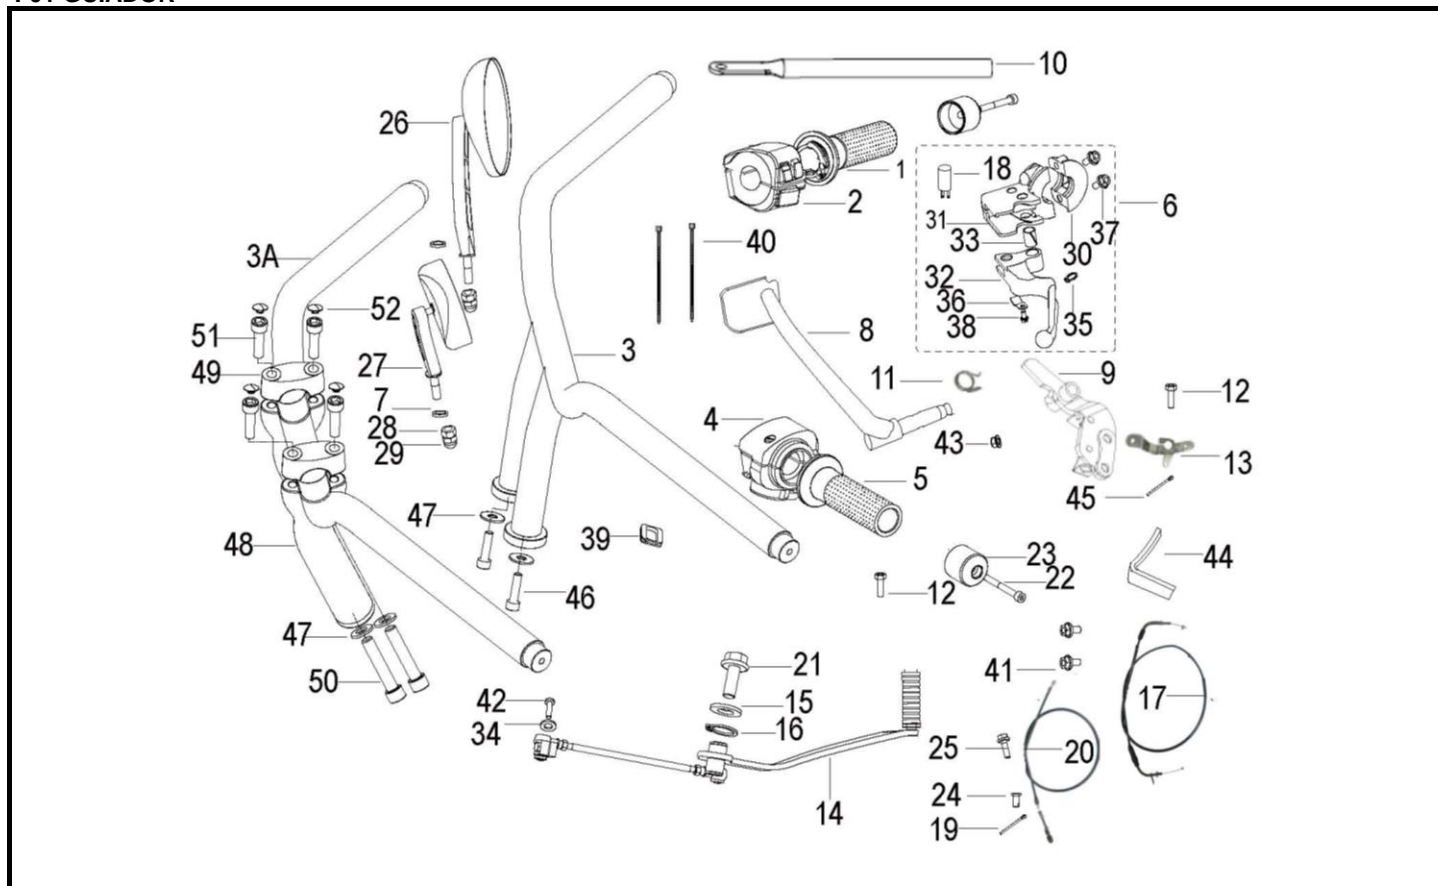

BLACKSTER 250

BLACKSTER 250

F01 GUIADOR

Nº	REFERÊNCIA	DESCRIÇÃO	QTD.	OBS.
1	40210K2GP000	PUNHO ACELERADOR	1	
2	40600N070001	COMUTADOR DIREITO	1	
3A	40100N070003	GUIADOR	1	
4	40500N070002	COMUTADOR ESQUERDO	1	
5	40070K2GP000	PUNHO ESQUERDO	1	
6	40080N050013	MANETE ESQ. COMPLETA	1	
7	B0703000080L	ANILHA	2	
8	40710N020010	PEDAL TRAVÃO	1	PRETO
9	40720N0LP000	SUPORTE PEDAL TRAVÃO	1	
10	40270N0LP000	TIRANTE TRAVÃO TRÁS	1	
11	40702N0HP000	MOLA PEDAL TRAVÃO	1	
12	B01020602064	PARAFUSO 6x20MM	2	
13	40730N0LP000	SUPORTE PEDAL TRAVÃO	1	
14	08370N020010	PEDAL MUDANÇAS	1	
15	08029J00P000	ANILHA 12MM	1	
16	B08010001201	FREIO 12	1	
17	40300N050002	CABO ACELERADOR	1	
18	91800J0FP000	INTERRUPTOR START (MANETE EMBRAIAGEM)	1	
19	B090002018A2	GULPILHA 2x18	2	
20	40400N050005	CABO EMBRAIAGEM	1	
21	B0109080166M	PARAFUSO 8X16MM	1	
22	B0205060256L	PARAFUSO 6X25MM	2	
23	40031K230020	TERMINAL GUIADOR	2	
24	B090406014A5	PINO 6X14	1	