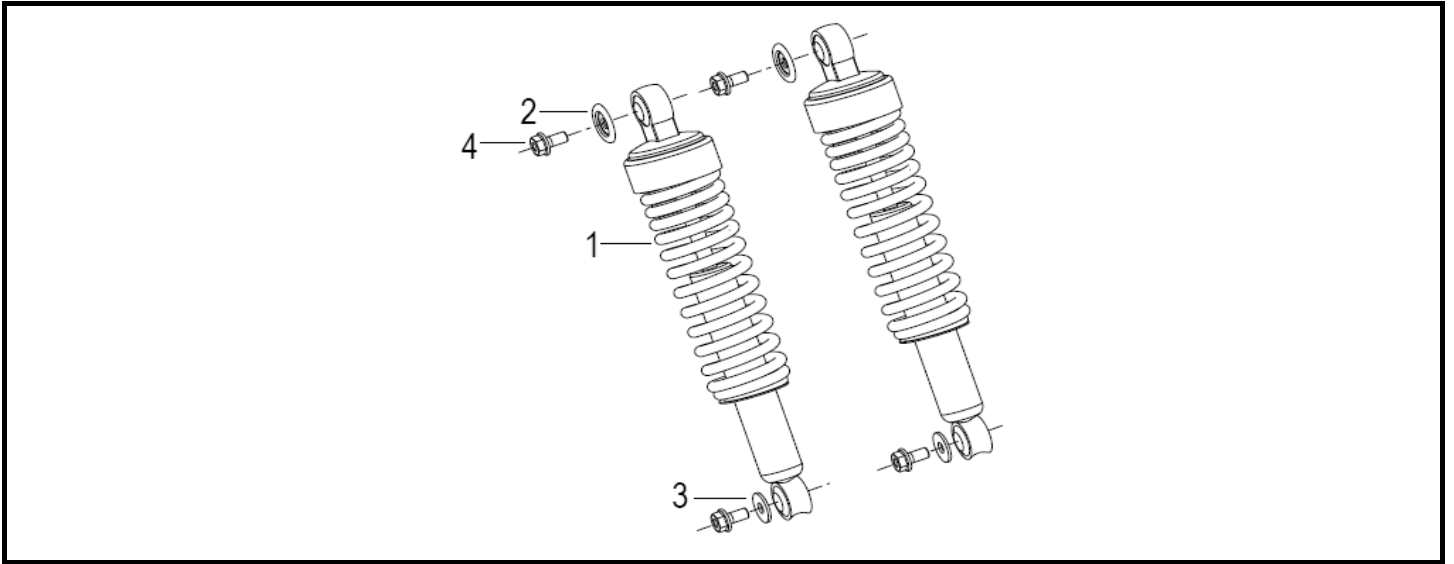

BLACKSTER 250

F15 AMORTECEDOR TRASEIRO

Nº	REFERÊNCIA	DESCRIÇÃO	QTD.	OBS.
1	63800N05BG03	AMORTECEDOR TRASEIRO	2	
2	63013G0KP000	ANILHA	2	
3	63014G0KP000	ANILHA	2	
4	B0109080166L	PARAFUSO 8x16MM	4