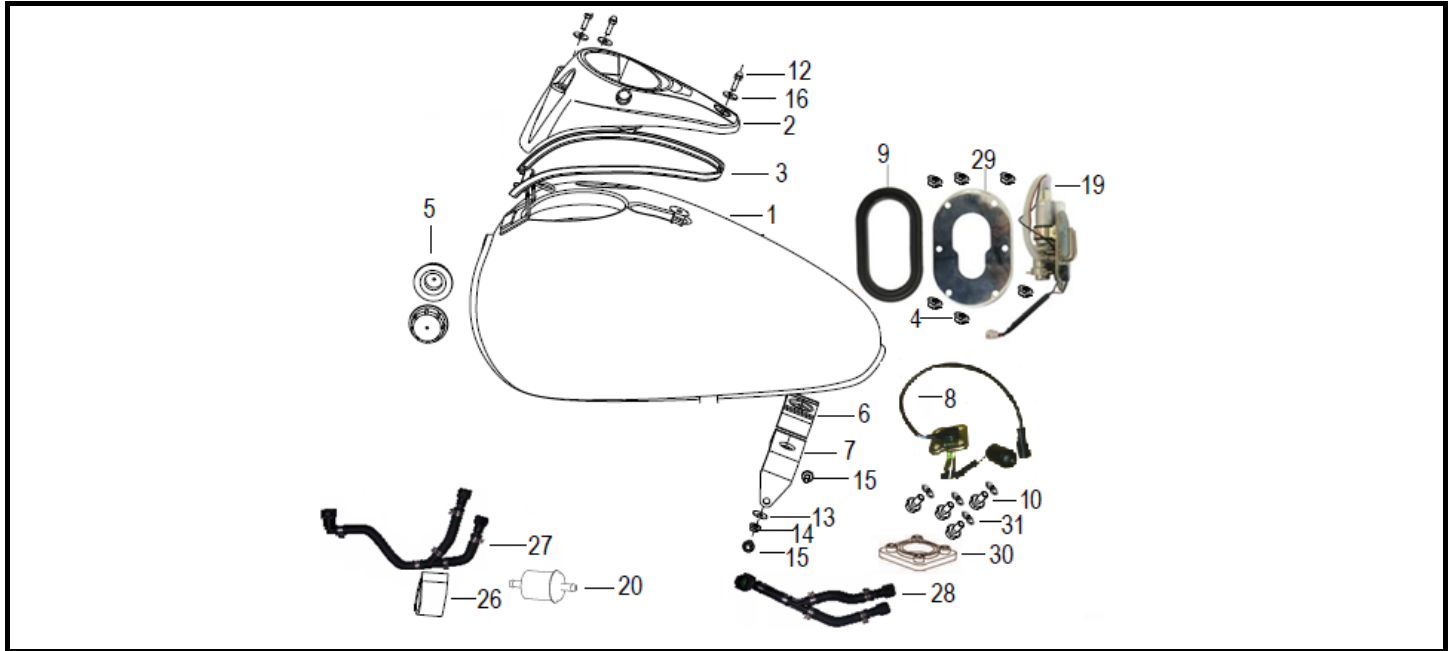

BLACKSTER 250

F07 DEPÓSITO COMBUSTÍVEL

Nº	REFERÊNCIA	DESCRIÇÃO	QTD.	OBS.
1	50100N07050Z	DEPÓSITO COMBUSTÍVEL	1	
2	50116N05BG00	TAMPA DECORATIVA DEPÓSITO	1	
3	50117N0JP000	BORRACHA VEDAÇÃO	1	
4	B04070600054	PORCA 6MM	6	
5	50005N0HP000	BATENTE DEPÓSITO	2	
6	50006N0JP000	BATENTE DEPÓSITO	1	
7	50025N0JP00A	SUPORTE	1	
8	50810N050003	BÓIA GASOLINA	1	
9	50417N070000	BORRACHA VEDAÇÃO	1	
10	B01090501665	PARAFUSO M5x16	4	
12	08013N050000	PARAFUSO M5x16	3	
13	B0702000060L	ANILHA 6MM	1	
14	B0407060005L	PORCA 6MM	1	
15	B0109060126L	PARAFUSO 6X12MM	2	
16	B0702000060L	ANILHA	3	
19	50400N070004	BOMBA GASOLINA	1	
20	50340N070000	FILTRO GASOLINA	1	
26	50391N070000	BORRACHA FILTRO GASOLINA	1	
27	50070N070000	TUBO	1	
28	50080N070001	TUBO	1	
29	50182N070102	TAMPA BOMBA GASOLINA	1	
30	50004B910000	BORRACHA	1	
31	B0703000050A	ANILHA	4	