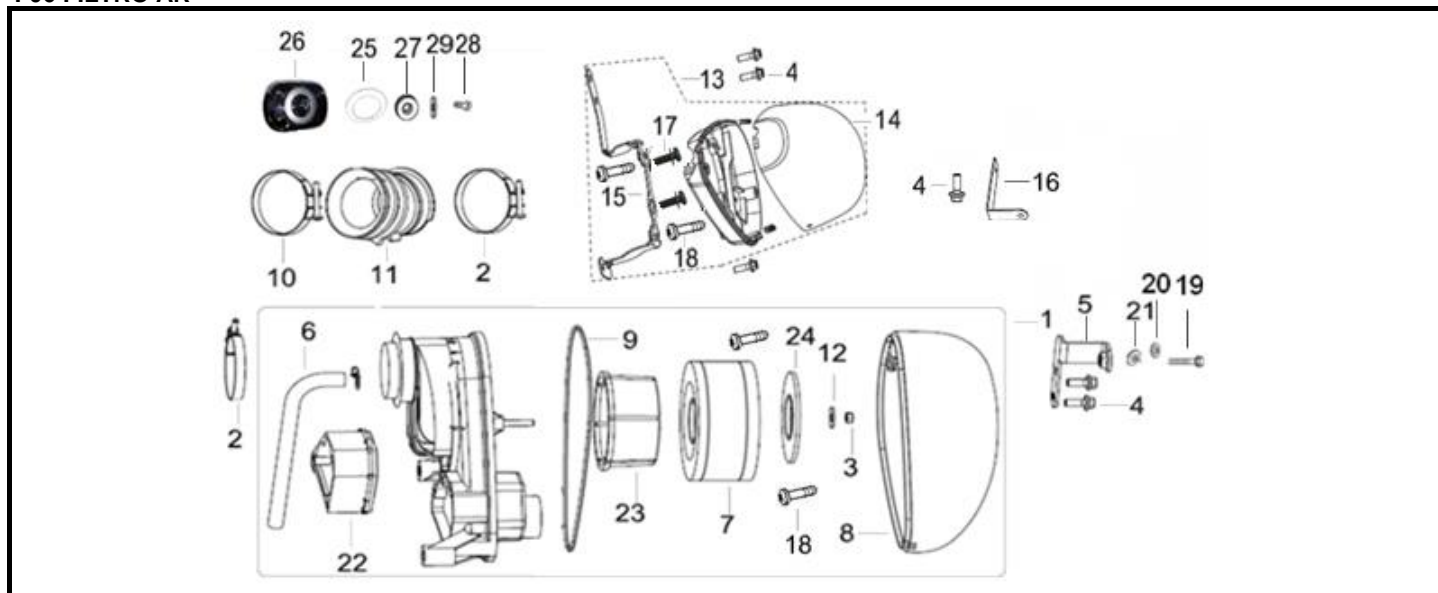

BLACKSTER 250

F06 FILTRO AR

Nº	REFERÊNCIA	DESCRIÇÃO	QTD.	OBS.
1	49100N07N700	CAIXA FILTRO COMPLETA	1	
2	49016N070001	ABRAÇADEIRA	2	
3	B04000500052	PORCA 5MM	1	
4	B01070601064	PARAFUSO 6X10MM	6	
5	49340N0JP000	SUPORTE CAIXA FILTRO	1	
6	B16010823101	TUBO 8x2x310	1	
7	49208N0HP000	FILTRO DE AR	1	
8	49001N02N700	TAMPA CAIXA FILTRO	1	
9	49013N0HP000	BORRACHA VEDAÇÃO	1	
10	49016N070000	ABRAÇADEIRA	1	
11	49002N050002	TUBO ENTRADA FILTRO AR	1	
12	B07020000602	ANILHA 6MM	1	
13	49700N05N70A	TAMPA DECORATIVA COMPLETO	1	
14	49701N02N700	TAMPA	1	
15	49710N0JP00A	SUPORTE	1	
16	49702N0JP000	SUPORTE	1	
17	B13010602005	PARAFUSO 6x20MM	2	
18	B02000604023	PARAFUSO 6x40MM	4	
19	B02000603024	PARAFUSO 6x30MM	2	
19	B01090604564	PARAFUSO 6X45MM	1	
20	B07000000604	ANILHA 6MM	1	
21	B07030000604	ANILHA 6MM	1	
22	49002N0HP000	FALANGE ENTRADA AR	1	
23	49207N0HP000	SUPORTE FILTRO AR	1	
24	49025N0HP000	TAMPA	1