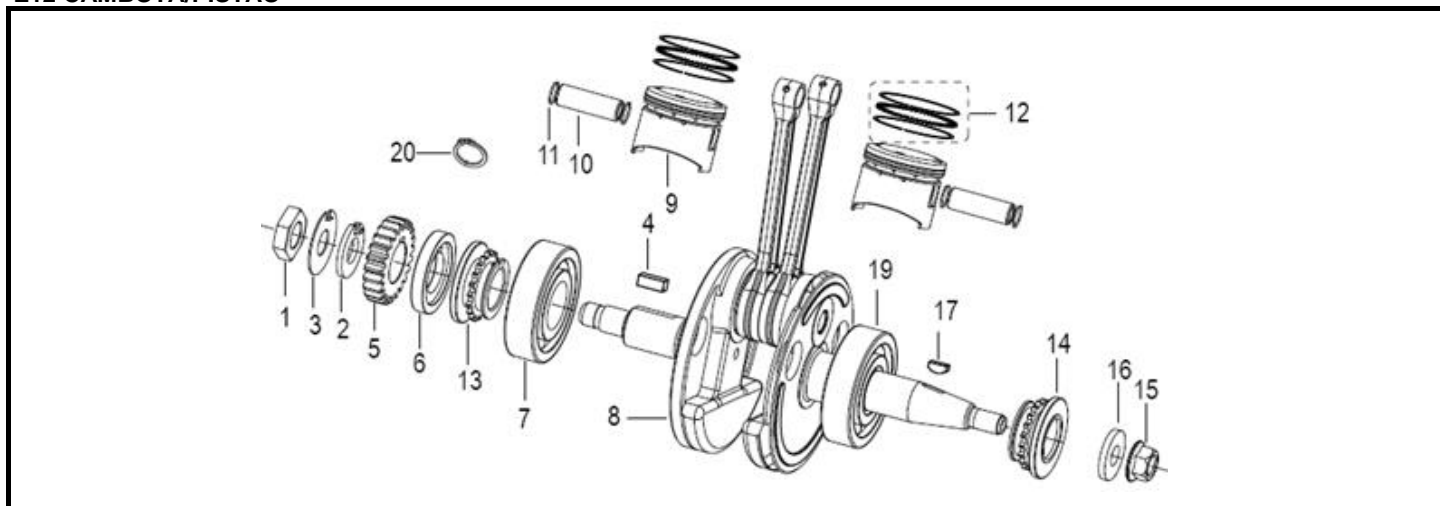

BLACKSTER 250

E12 CAMBOTA/PISTÃO

Nº	REFERÊNCIA	DESCRIÇÃO	QTD.	OBS.
1	15230N04F000	PORCA CAMBOTA	1	
2	15233N04F930	ANILHA CAMBOTA	1	
3	15234N04F000	ANILHA CAMBOTA	1	
4	15116N04F000	ESCATEL	1	
5	15207N04F000	CARRETO	1	
6	15117N04F000	VEDANTE	1	
7	B12016630653	ROLAMENTO	1	
8	15200N04F000	CAMBOTA	1	
9	179135040020	PISTÃO	2	
10	15105N04FF10	CAVILHÃO	2	
11	15106N04F930	FREIO PISTÃO	4	
12	15120N04F000	JOGO SEGMENTOS	2	
13	15232N04F000	PINHÃO DISTRIBUIÇÃO I	1	
14	15238N04F000	PINHÃO DISTRIBUIÇÃO II	1	
15	15228H03F000	PORCA CAMBOTA	1	
16	15209N04F920	ANILHA	1	
17	15101N03F000	ESCATEL	1	
19	B12016630653	ROLAMENTO	1	
20	15212N04F000	FREIO	3