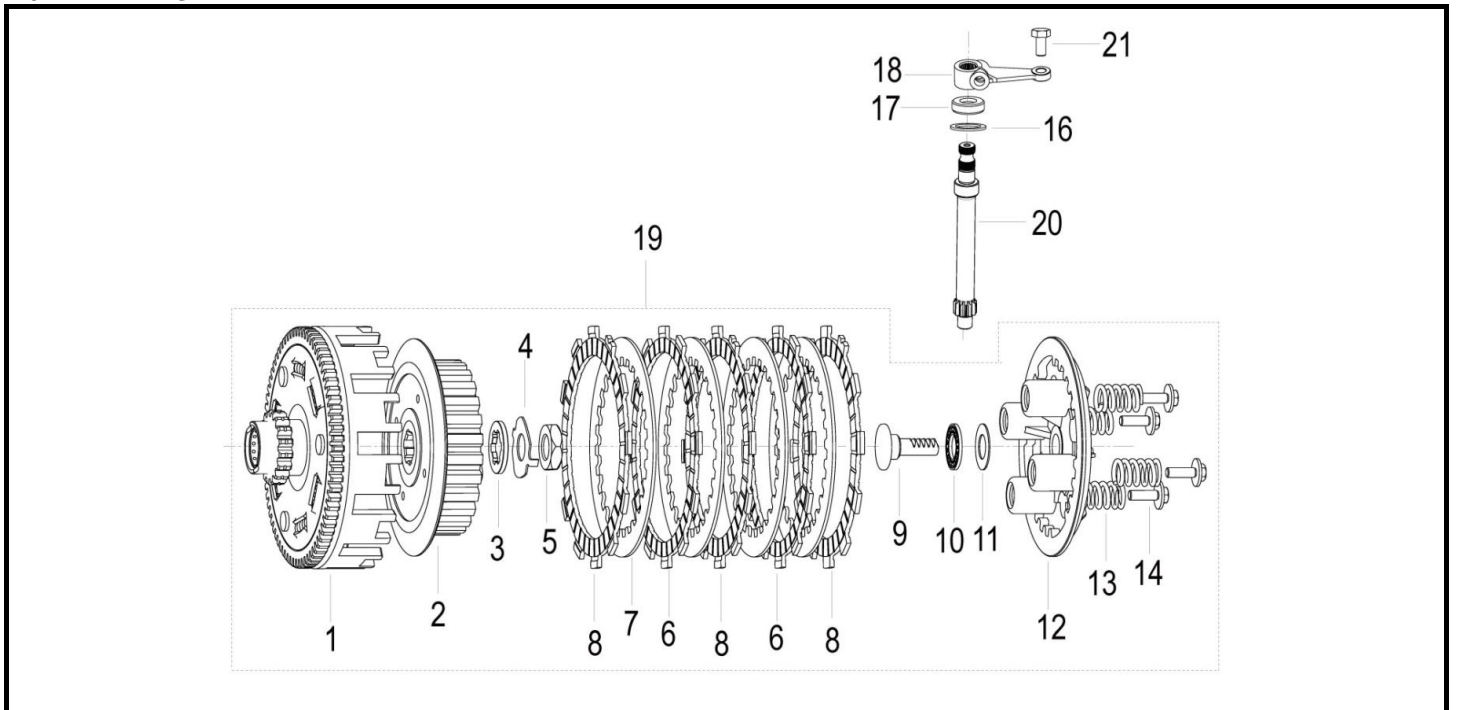

BLACKSTER 250

E02 EMBRAIAGEM

Nº	REFERÊNCIA	DESCRIÇÃO	QTD.	OBS.
1	24400N04F000	CARCAÇA EMBRAIAGEM	1	
2	24500N04F000	PRATO EMBRAIAGEM	1	
3	24616N04F000	ANILHA	1	
4	24615N04F930	ANILHA	1	
5	24607N04F930	PORCA M16X1.6	1	
6	20032504000A	DISCO EMBRAIAGEM FERODO	2	
7	24708N04F000	DISCO EMBRAIAGEM FERRO	2	
8	200115040000	DISCO EMBRAIAGEM FERODO	4	
9	200225040000	PERNO	3	
10	200123090000	ROLAMENTO	1	
11	B1203M152800	ANILHA	1	
12	24503N04F000	PRATO EMBRAIAGEM	1	
13	24611N04F930	MOLA DE EMBRAIAGEM	4	
14	24507N04F000	PARAFUSO M6x20	4	
16	120183070000	ANILHA	1	
17	200023090000	VEDANTE ALAVANCA EMBRAIAGEM	1	
18	209073090000	ROQUETE ALAVANCA EMBRAIAGEM	1	
19	209005040011	EMBRAIAGEM COMPLETA	1	
20	200215040000	ALAVANCA EMBRAIAGEM	1	
21	B0101060162L	PARAFUSO M6X16	1	