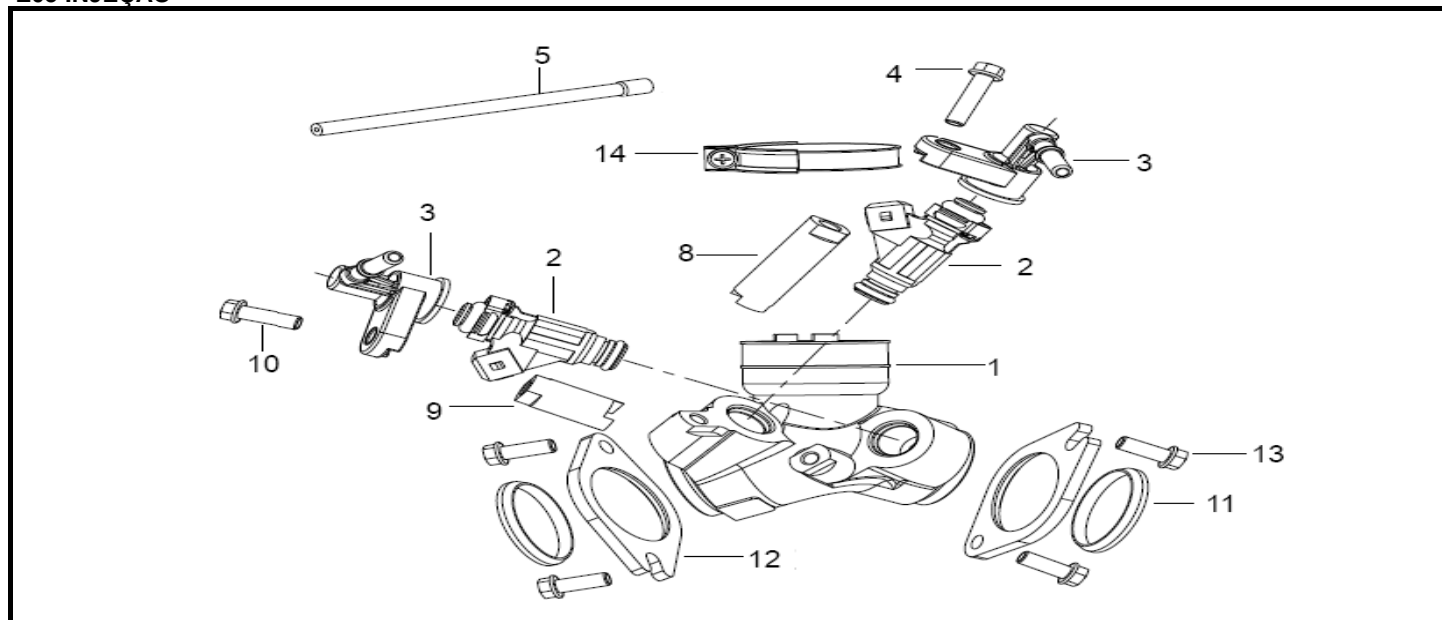

BLACKSTER 250

E05 INJEÇÃO

Nº	REFERÊNCIA	DESCRIÇÃO	QTD.	OBS.
1	119015130000	COLETOR ADMISSÃO	1	
2	289023160000	INJETOR GASOLINA	2	
3	289045130000	SUPORTE DO INJETOR	2	
4	B01070606064	PARAFUSO M6x60	1	
5	110075130000	TUBO	1	
8	110035130000	ESPAÇADOR I	1	
9	110045130000	ESPAÇADOR II	1	
10	B01070604564	PARAFUSO M6x45	1	
11	110055130000	ORING CORPO INJEÇÃO	2	
12	110065130000	SEPARADOR	2	
13	B01070601664	PARAFUSO M6x16	4	
14	202104.005472	ABRAÇADEIRA	1