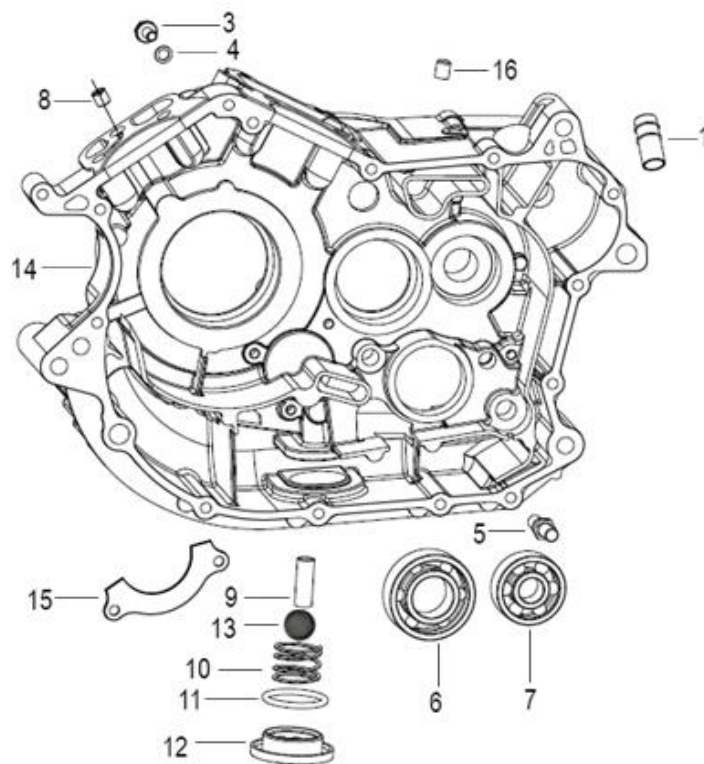

BLACKSTER 250

E10 CILINDRO I

Nº	REFERÊNCIA	DESCRIÇÃO	QTD.	OBS.
1	139015040120	CILINDRO	1	
2	139025040030	JUNTA CILINDRO	1	
3	26208J01F000	GUIA	2	

BLACKSTER 250

E11 CARTER DIREITO

Nº	REFERÊNCIA	DESCRIÇÃO	QTD.	OBS.
1	26401N04F940	RESPIRO	1	
3	B01070601464	PARAFUSO	1	
4	26216N04F940	ANILHA	1	
5	26208N04F930	ESPAÇADOR	1	
6	B12016620550	ROLAMENTO	1	
7	B12016610450	ROLAMENTO	1	
8	26228N04F000	BUJÃO NIVEL ÓLEO	2	
9	26321N04F000	TUBO ÓLEO	1	
10	26305N04F930	MOLA	1	
11	26307N04F000	ORING	1	
12	150055090030	BUJÃO	1	
13	26300N03F000	REDE	1	
14	159035040050	CARTER DIREITO	1	
15	26113N04F000	SUPORTE	1	
16	26207N04F000	PARAFUSO	1	