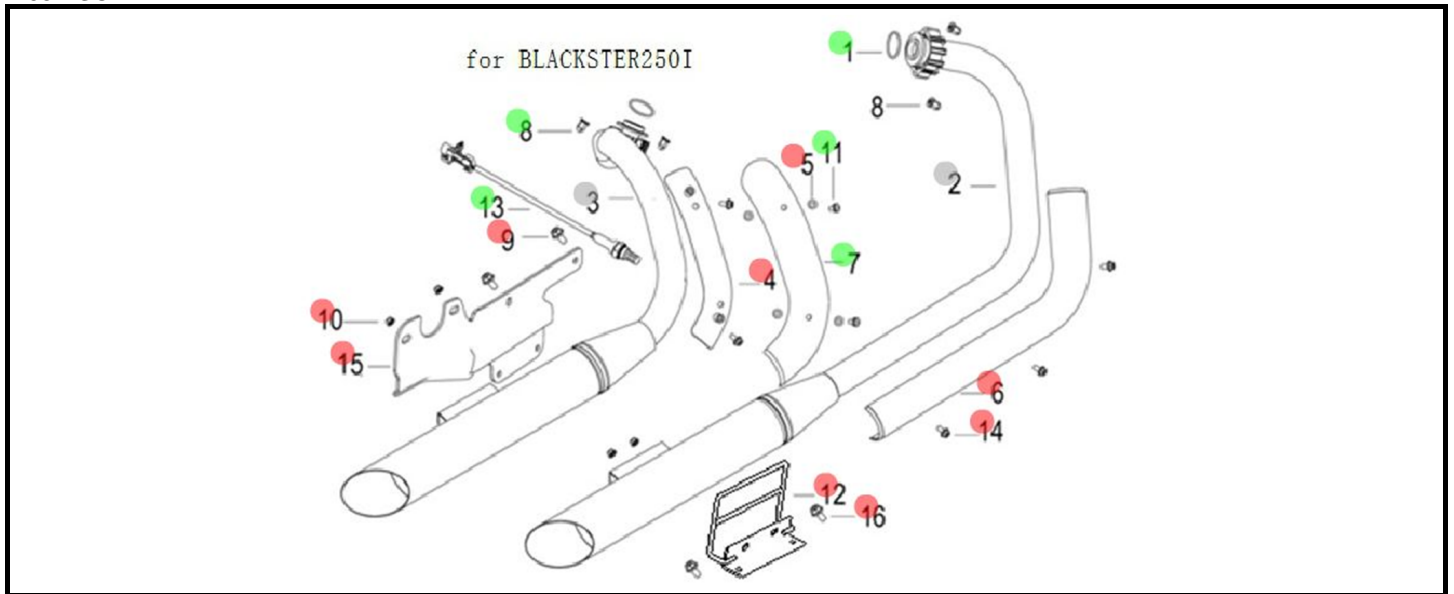

BLACKSTER 250

F05 ESCAPE

Nº	REFERÊNCIA	DESCRIÇÃO	QTD.	OBS.
1	47800N0HP000	JUNTA ESCAPE	2	
2	47100N07000K	ESCAPE DO CILINDRO FRONTAL EFI	1	
2A	47100N070003	ESCAPE DO CILINDRO FRONTAL	1	
3	48100N07000K	ESCAPE DO CILINDRO TRASEIRO EFI	1	
3A	48100N070003	ESCAPE DO CILINDRO TRASEIRO	1	
4	47770N070001	PROTEÇÃO DE ESCAPE	1	
5	08022N050000	ANILHA ISULADORA	4	
6	47760N070001	PROTEÇÃO ESCAPE	1	
7	47771N0LP000	DECORAÇÃO DE ESCAPE	1	
8	47006JOAP000	PORCA M6	4	
9	B0159100256L	PARAFUSO M10	2	
10	B0407080005L	PORCA M8	4	
11	B1304060100L	PARAFUSO C/ ANILHA M6	7	
12	47125N050000	SUPORTE DE ESCAPE	1	
13	310023160000	SONDA LAMBDA	2	
14	B0109060166L	PARAFUSO M6	5	
15	08204N050000	PLACA DE FIXAÇÃO	2	
16	B0109080166L	PARAFUSO M8	2