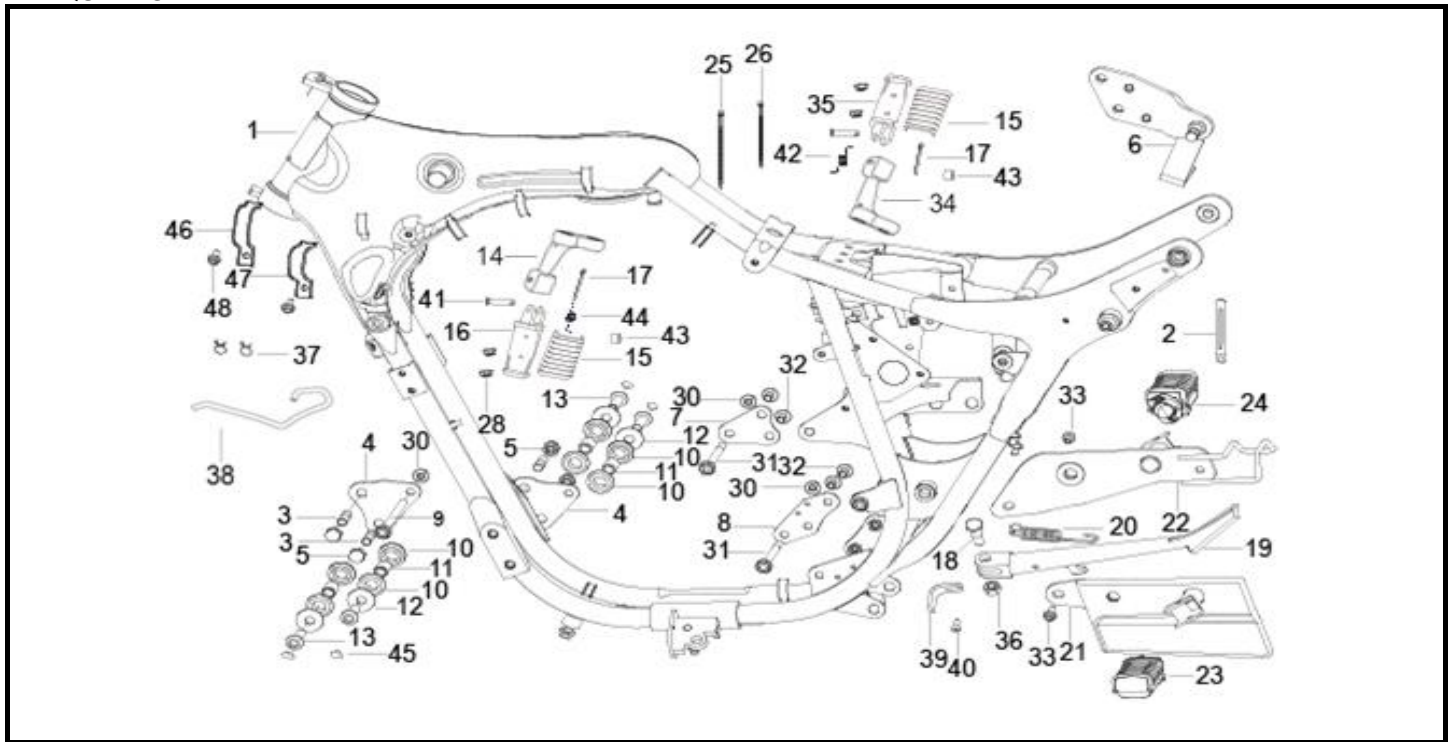

BLACKSTER 250

F12 QUADRO

Nº	REFERÊNCIA	DESCRIÇÃO	QTD.	OBS.
1	57100N070004	QUADRO	1	
2	58430J000000	ABRAÇADEIRA	1	
3	57037N050000	PERNO POUSA PÉS FRENTE	4	
4	57011N0HP000	SUPORTE FRONTAL MOTOR	2	
5	08052J000000	PORCA 10X1.25MM	4	
6	58220N0JP000	SUPORTE POUSA PÉS FRENTE ESQ.	1	
7	57008N0HP000	SUPORTE SUPERIOR MOTOR	1	
8	57009N0HP00A	SUPORTE INFERIOR MOTOR	1	
9	58303N0HP000	VEIO SUPORTE MOTOR	1	
10	58229N0HP000	BATENTE BORRACHA	8	
11	58228N0HP000	SINOBLOCO	4	
12	B0702000100L	ANILHA 10MM	4	
13	57024N050000	PARAFUSO POUSA PÉS	4	
14	58226N020010	SUPORTE ESQUERDO POUSA PÉS FRENTE. PRETO	1	
15	58221N0HP000	BORRACHA POUSA PÉS	2	
16	58220N020010	POUSA PÉS FRENTE ESQUERDO, PRETO	1	
17	B09002502413	GULPILHA 2.5X24MM	2	
18	57005N0JP000	PARAFUSO DESCANSO LATERAL	1	
19	58701N0JP00A	DESCANSO LATERAL	1	
20	57010N0LP000	MOLA DESCANSO LATERAL	1	
21	58270N070009	SUPORTE ESQUERDO POUSA PÉS TRÁS	1	
22	58290N070006	SUPORTE DIREITO POUSA PÉS TRÁS	1	
23	58260N050011	POUSA PÉS TRÁS ESQ.	1	
24	58280N050011	POUSA PÉS TRÁS DIR.	1	
25	96002N0HP000	ABRAÇADEIRA 200MM	1	
26	96001N0HP000	ABRAÇADEIRA 150MM	5	
28	B04070600055	PORCA 6MM	4	
30	B0407080005L	PORCA 8MM	3	
31	B01090811064	PARAFUSO 8X110MM	2	
32	B0109080166M	PARAFUSO 8x16MM	5