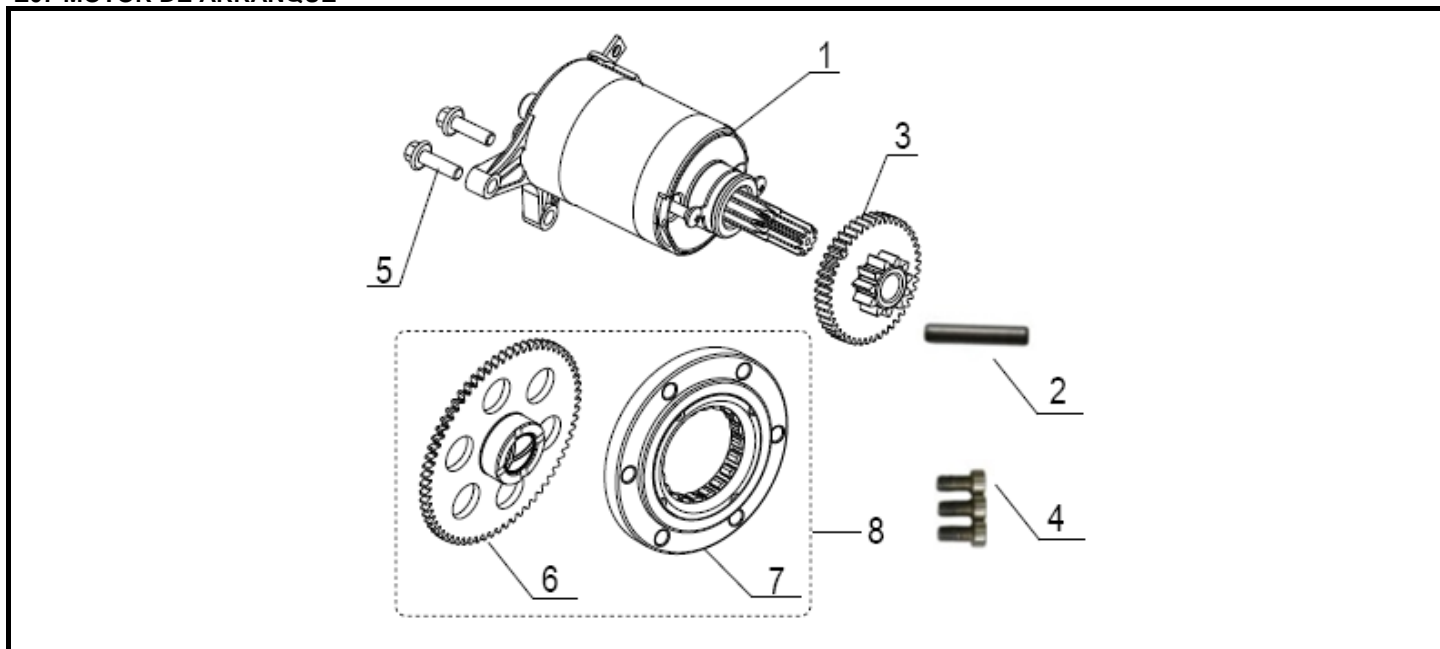

BLACKSTER 250

E07 MOTOR DE ARRANQUE

Nº	REFERÊNCIA	DESCRIÇÃO	QTD.	OBS.
1	249015040050	MOTOR DE ARRANQUE	1	
2	34146N04F000	VEIO MOTOR ARRANQUE	1	
3	34140N04F000	CARRETO MOTOR ARRANQUE	1	
4	B02040801862	PARAFUSO M8X18	3	
5	B02040602562	PARAFUSO M6X25	2	
6	34150N04F000	CARRETO EMBRAIAGEM ARRANQUE	1	
7	34400N04F000	EMBRAIAGEM ARRANQUE	1	
8	217100.018082	EMBRAIAGEM ARRANQUE COMPLETA	1