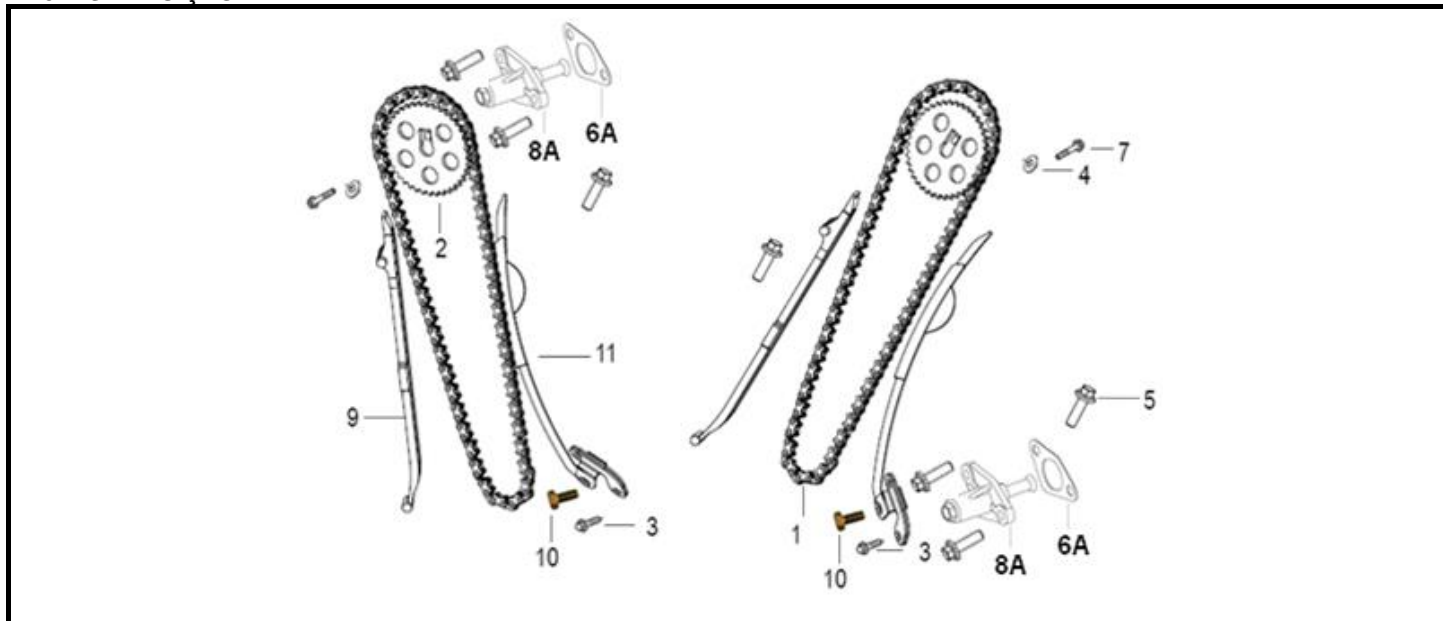

BLACKSTER 250

E15 DISTRIBUIÇÃO

Nº	REFERÊNCIA	DESCRIÇÃO	QTD.	OBS.
1	27321N04F000	CORRENTE DISTRIBUIÇÃO	2	
2	30404N04F000	CARRETO DISTRIBUIÇÃO	2	
3	B01070601064	PARAFUSO M6X10	2	
4	27304N04F000	ANILHA	2	
5	B01070601864	PARAFUSO M6X18	4	
6A	140035090010	JUNTA TENSOR	2	
7	27328N04F930	PARAFUSO M8X21.5	2	
8A	149035050060	TENSOR CORRENTE	2	
9	27440N04F000	GUIA DE CORRENTE	2	
10	B01030601263	PARAFUSO M6X12	2	
11	27430N04F000	GUIA DE CORRENTE	2