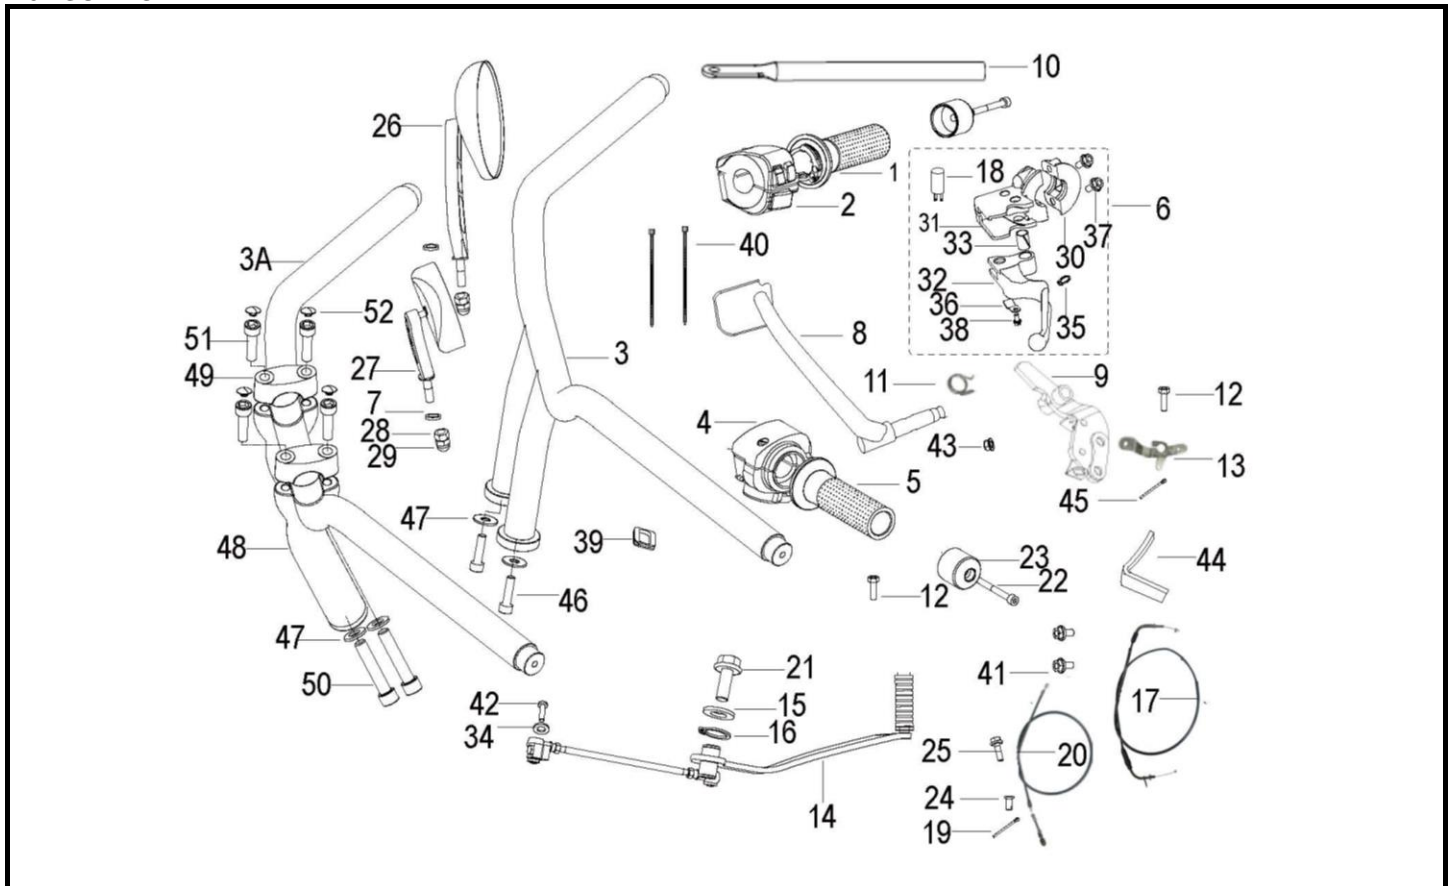

BLACKSTER 250

F01 GUIADOR

Nº	REFERÊNCIA	DESCRIÇÃO	QTD.	OBS.
25	B0101060162L	PARAFUSO M6x16	1	
26	40480J280010	ESPELHO DIREITO	1	
27	40450J280010	ESPELHO ESQUERDO	1	
28	B0400080005L	PORCA M8	2	
29	B04220800044	PORCA M8	2	
31	40082N050000	SUPORTE MANETE EMBRAIAGEM	1	
32	40084K23BG00	MANETE EMBRAIAGEM	1	
33	40083K2GP000	EIXO DE MANETE	1	
34	B07030000405	ANILHA 4MM	1	
35	B08010001000	FREIO 10MM	1	
36	40089K2GP000	MOLA	1	
37	40086K2GP000	PARAFUSO 6X23MM	2	
38	40087K2GP000	PARAFUSO	1	
39	40011N0LP000	ANEL PROTECÇÃO	1	
40	96002N0HP000	ABRAÇADEIRA	2	
41	B0109080166M	PARAFUSO 8X16MM	2	
42	B0200040102L	PARAFUSO 4X12MM	1	
43	40731D060000	PORCA 6MM	1	
44	40724N0LP000	SUPORTE	1	
45	B090002018A2	CAVILHA 2x18	2	
46	B02551006085	PARAFUSO M10x60	2	
47	08021K020010	ANILHA	2	
48	43013N070011	SUPORTE INFERIOR GUIADOR	2	
49	43014N070011	SUPORTE SUPERIOR GUIADOR	2	
50	B02551006065	PARAFUSO M10x1.25x60	2	
51	B0205080256L	PARAFUSO M8x25	4	
52	65822J000000	TAMPA DECORATIVA	4