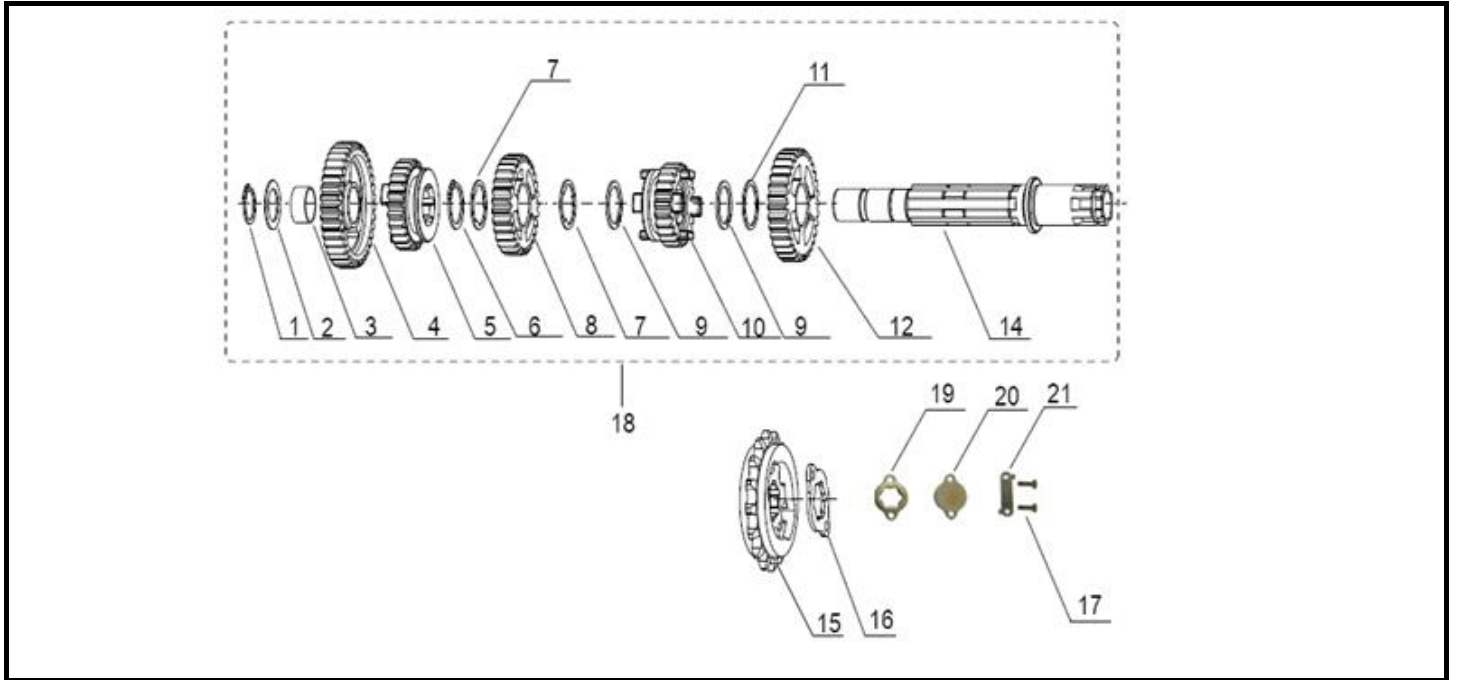

BLACKSTER 250

E01 VEIO SECUNDÁRIO

Nº	REFERÊNCIA	DESCRIÇÃO	QTD.	OBS.
1	B08010002000	FREIO	1	
2	17307N04F000	ANILHA	1	
3	17306N04F000	CASQUILHO	1	
4	17305N04F000	CARRETO 1ª	1	
5	17312N04F000	CARRETO 4ª	1	
6	B08010002500	FREIO	1	
7	17310N04F000	ANILHA	2	
8	17311N04F000	CARRETO 3ª	1	
9	17346N04F000	FREIO	2	
10	17320N04F000	CARRETO 5ª	1	
11	17348N04F000	ANILHA	1	
12	17309N04F000	CARRETO 2ª	1	
14	17303N04F000	VEIO PINHÃO	1	
15	17340N04F000	PINHÃO	1	
16	17344N04F940	ANILHA DE PINHÃO	1	
17	B01030601663	PARAFUSO M6x16	2	
18	209102.014000	VEIO PINHÃO COMPLETO	1	
19	210365040000	ANILHA DE PINHÃO	1	
20	210355040000	ANILHA DE PINHÃO	1	
21	210345040000	SUPORTE PINHÃO	1