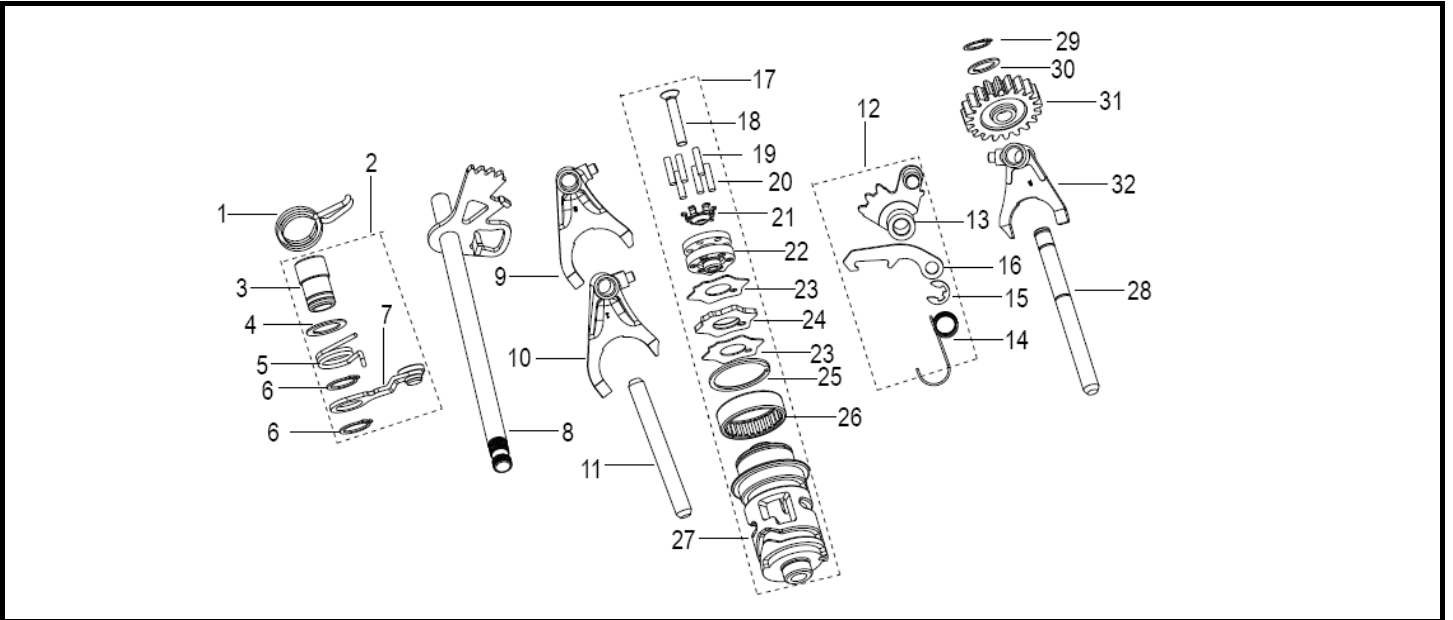

BLACKSTER 250

E13 SELETOR DE VELOCIDADES

Nº	REFERÊNCIA	DESCRIÇÃO	QTD.	OBS.
1	17701N04F000	MOLA	1	
2	17515N04F000	BATENTE	1	
3	17516N04F000	FIXADOR	1	
4	17517N04F930	ANILHA	1	
5	17518N04F930	MOLA	1	
6	B08010001700	FREIO	2	
7	17514N04F000	BATENTE	1	
8	17703N04F000	VEIO SELETOR	1	
9	17614N04F940	GARFO III	1	
10	17616N04F940	GARFO	1	
11	17617N04F000	VEIO DOS GARFOS	1	
12	17415N04F000	GARRA	1	
13	17417N04F000	CARRETO	1	
14	17418N04F930	MOLA	1	
15	17442N04F920	FREIO	1	
16	17713N04F000	GANCHO	1	
17	17600N04F000	TAMBOR DE MUDANÇAS COMPLETO	1	
18	B02010503563	PARAFUSO	1	
19	17601N04F000	PERNO	1	
20	17618N04F000	PINO P4x17.8	5	
21	17624N04F000	ANILHA	1	
22	17625N04F000	CARRETO	1	
23	17603N04F920	ANILHA	2	
24	17602N04F000	ESTRELA TAMBOR VELOCIDADES	1	
25	17626N04F930	FREIO	1	
26	17623N04F000	ROLAMENTO DE AGULHAS	1	
27	17604N04F000	TAMBOR DE MUDANÇAS	1	
28	17621N04F000	VEIO DOS GARFOS	1	
29	B08010001000	FREIO	3	
30	30300N04F000	ANILHA	2	
31	19117N04F000	CARRETO	1	
32	17615N04F940	GARFO II	1	