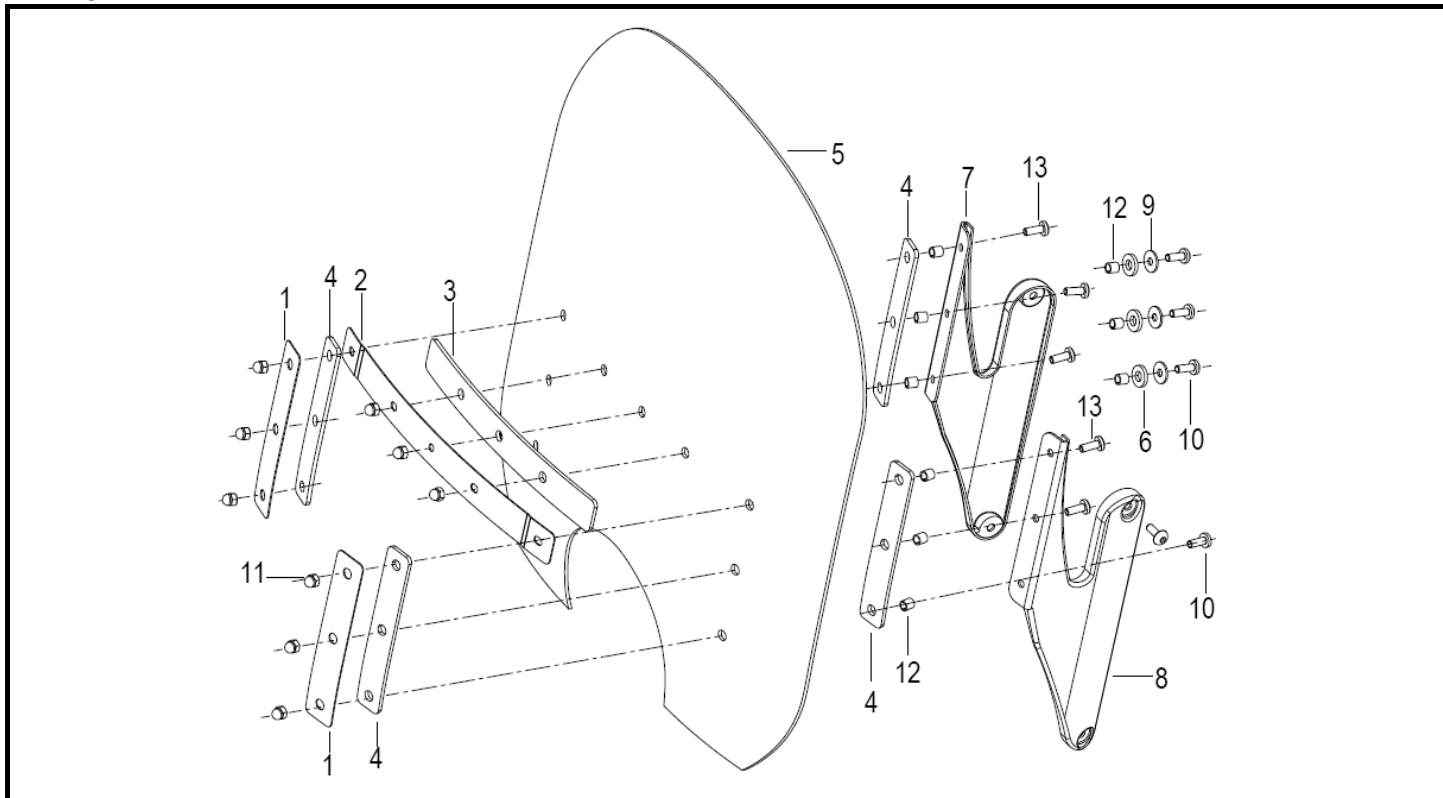

BLACKSTER 250

F17 VISEIRA

Nº	REFERÊNCIA	DESCRIÇÃO	QTD.	OBS.
1	65514N0JP000	SUPORTE	2	
2	65515N0JP00A	SUPORTE	1	
3	65508N0JP000	BORRACHA	1	
4	65509N0JP000	BORRACHA	4	
5	65503N0JP001	VISEIRA	1	
6	65485N050000	BORRACHA	3	
7	65530N0JP000	SUPORTE DIR. VISEIRA	1	
8	65520N0JP000	SUPORTE ESQ. VISEIRA	1	
9	B0702000060L	ANILHA 6MM	3	
10	B0200060162L	PARAFUSO 6X16MM	7	
11	B04220600024	PORCA 6 MM	9	
12	65551N0JP000	SINOBLOCO	9	
13	B0200060202L	PARAFUSO 6X20MM	2	