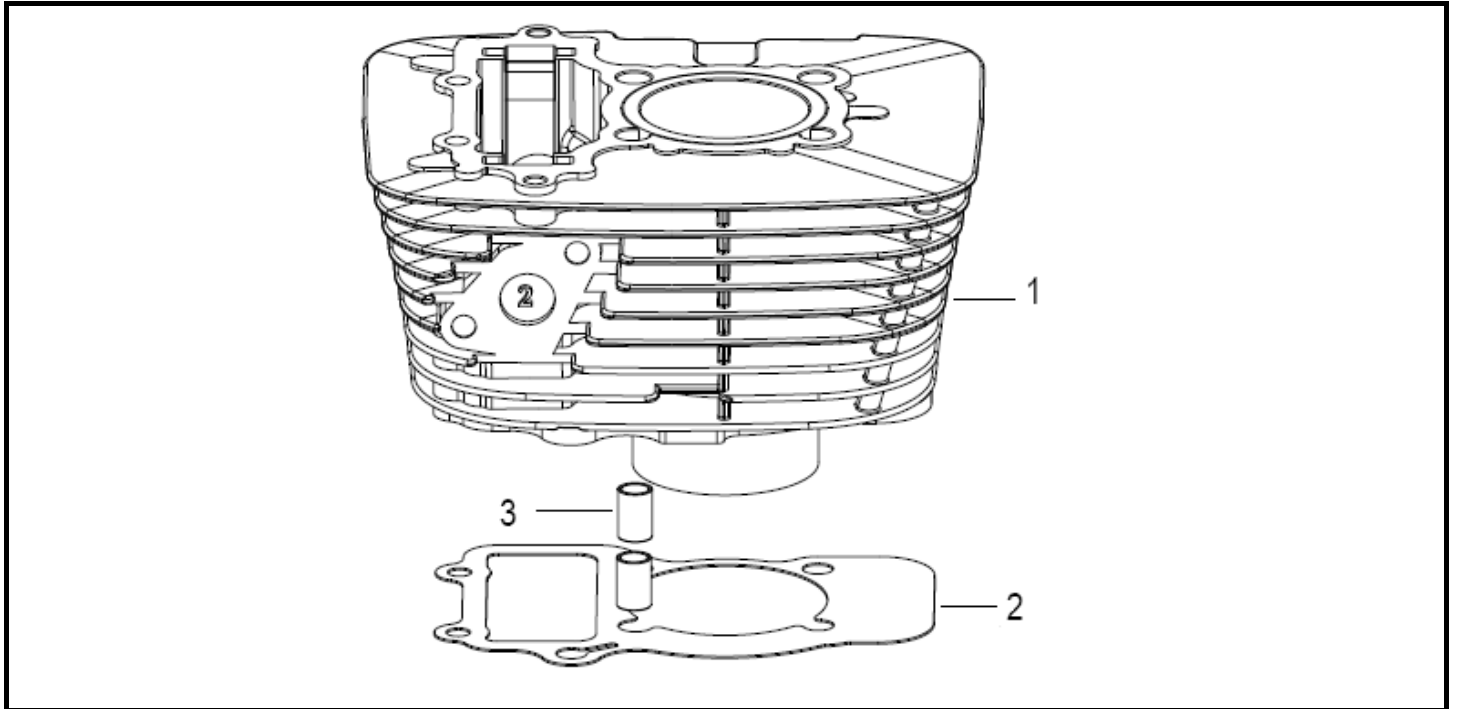

BLACKSTER 250

E18 CILINDRO II

Nº	REFERÊNCIA	DESCRIÇÃO	QTD.	OBS.
1	139015040130	CILINDRO	1	
2	139025040030	JUNTA CILINDRO	1	
3	26208J01F000	GUIA	2