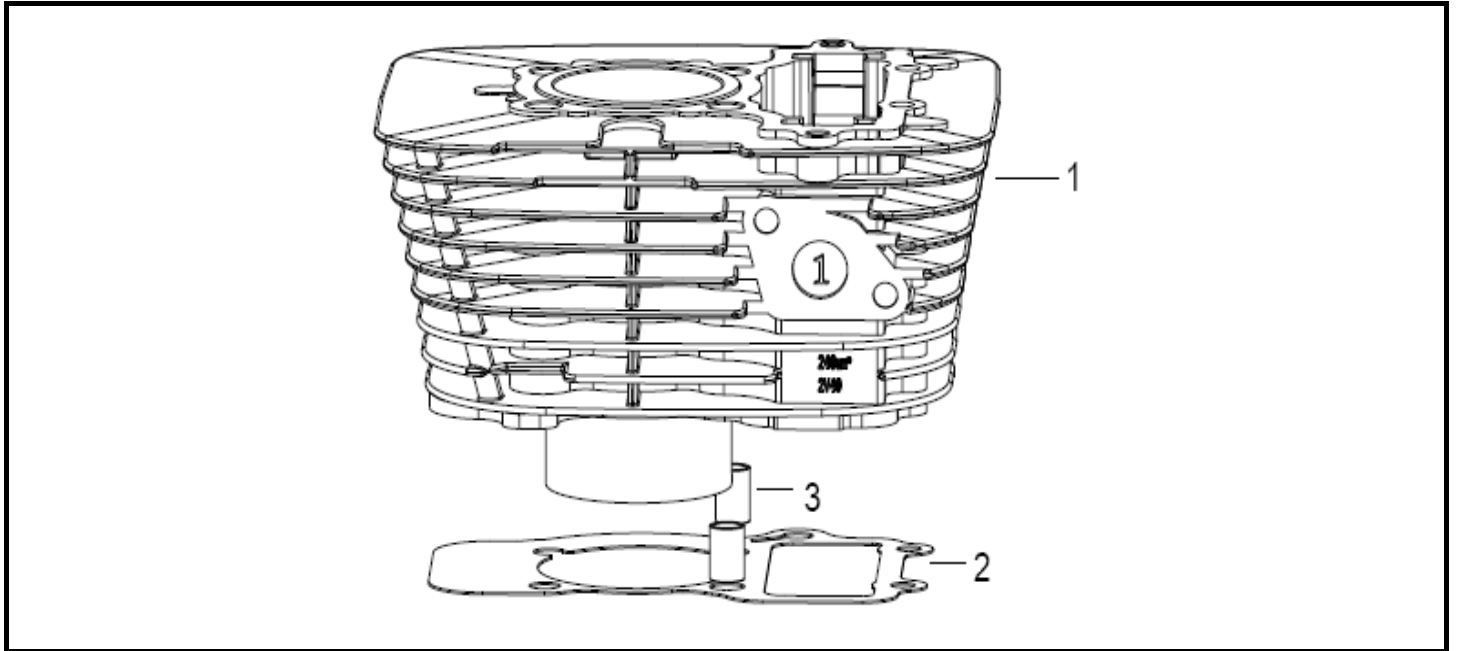

BLACKSTER 250

E10 CILINDRO I

Nº	REFERÊNCIA	DESCRIÇÃO	QTD.	OBS.
1	139015040120	CILINDRO	1	
2	139025040030	JUNTA CILINDRO	1	
3	26208J01F000	GUIA	2