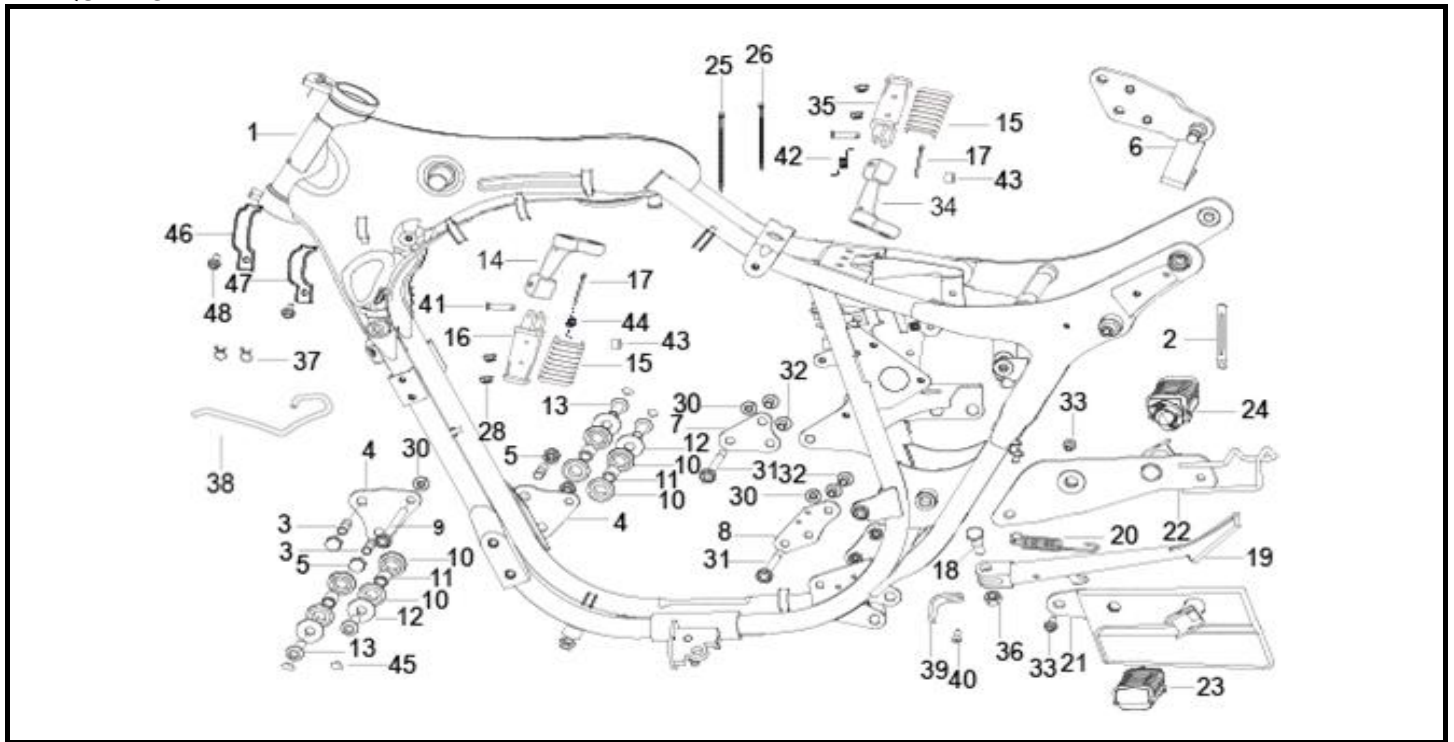

BLACKSTER 250

F12 QUADRO

Nº	REFERÊNCIA	DESCRIÇÃO	QTD.	OBS.
33	B0109080206L	PARAFUSO 8x20MM	2	
34	58246N020010	SUORTE DIREITO POUSA PÉS FRENTE, PRETO	1	
35	58240N020010	POUSA PÉS FRENTE DIREITO, PRETO	1	
36	B04001012564	PORCA 10x1.25MM	1	
37	08431N0HP000	FREIO 16MM	2	
38	08402N0LP000	TUBO	1	
39	58702N0LP000	SUORTE	1	
40	B02050501565	PARAFUSO 5X15MM	1	
41	B090408040B4	PINO B8X40MM	2	
42	58402N0HP000	MOLA POUSA PÉS ESQUERDO	1	
43	58224N0HP000	SINOBLOCO	2	
44	58202N0HP000	MOLA POUSA PÉS DIREITO	1	
45	65822J000000	TAMPA DECORATIVA	4	
46	57012N070000	GUIA, ESQUERDA	1	
47	57013N070000	GUIA, DIREITA	1	
48	B0109060106L	PARAFUSO M6X10	2