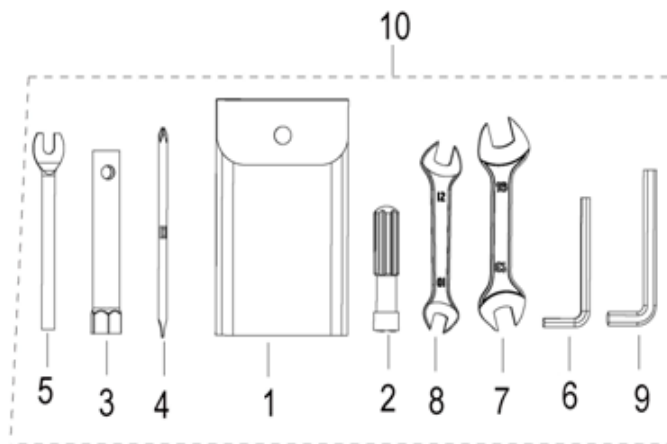

BLACKSTER 250

F23 KIT FERRAMENTAS

Nº	REFERÊNCIA	DESCRIÇÃO	QTD.	OBS.
1	02110G0BP000	BOLSA FERRAMENTAS	1	
2	02104G00P000	PUNHO DE CHAVE	1	
3	02101N0HP000	CHAVE DE VELAS	1	
4	02103G00P000	CHAVE DE FENDAS-ESTRELAS	1	
5	02102G00P000	CHAVE DE VELAS	1	
6	B200206000R3	CHAVE SEXTAVADA 6	1	
7	B20011301603	CHAVE BOCAS 13-16	1	
8	B20011001203	CHAVE BOCAS 10-12	1	
9	B200208000R3	CHAVE SEXTAVADA INTERIOR	1	
10	02100N030000	KIT FERRAMENTAS	1