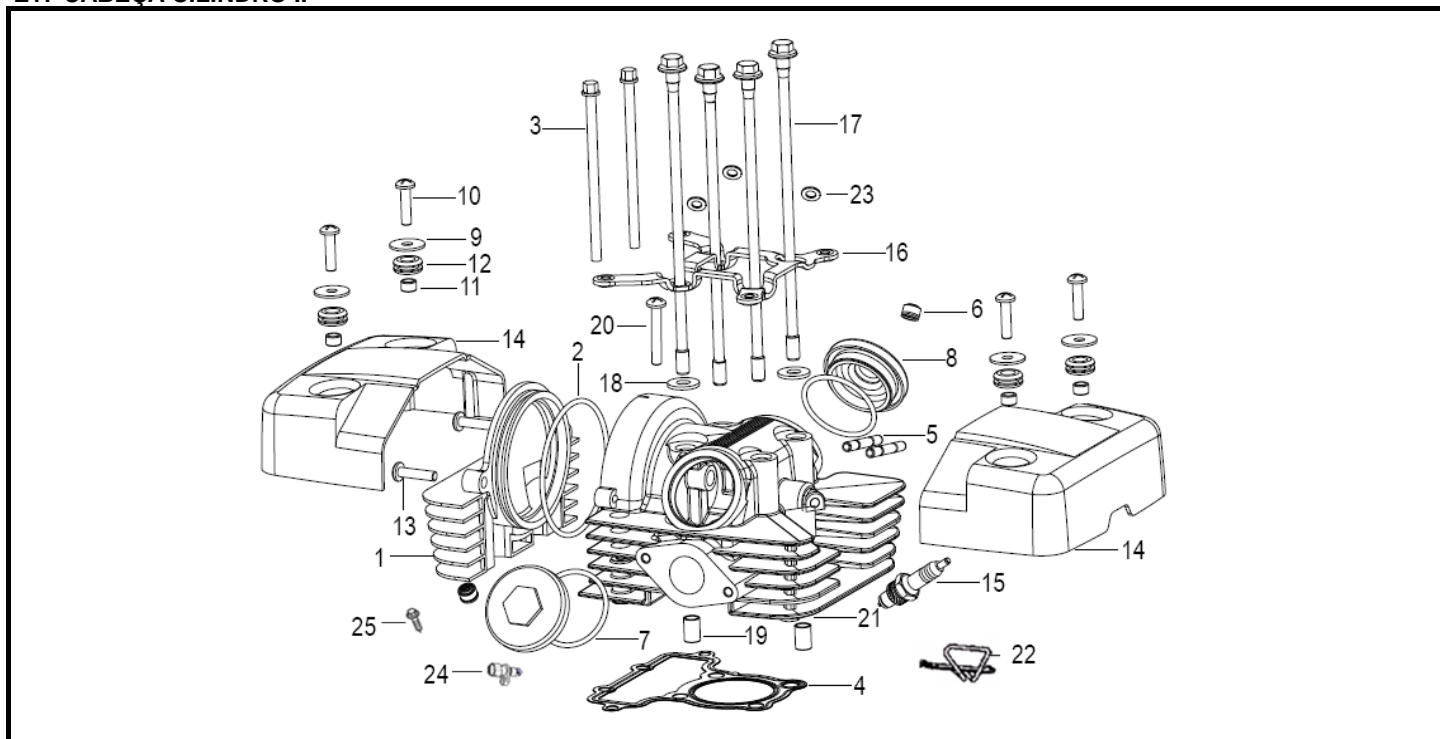

BLACKSTER 250

E17 CABEÇA CILINDRO II

Nº	REFERÊNCIA	DESCRIÇÃO	QTD.	OBS.
1	100055040050	TAMPA DIR. CULASSA	1	
2	30505N04F000	ORING 82.5x3	1	
3	10002305002X	PARAFUSO M6X110	2	
4	30503N04F000	JUNTA CULASSA	1	
5	201216.001472	PERNO	2	
6	30240N04F000	VEDANTE VÁLVULA	2	
7	30116N04F000	ORING 45X3	2	
8	100105040030	TAMPA	2	
9	30112N04F940	ANILHA	4	
10	B01070602064	PARAFUSO	4	
11	30534N04F910	ESPAÇADOR	4	
12	30111N04F000	VEDANTE	4	
13	B01070602564	PARAFUSO M6X25	2	
14	109015040020	TAMPA CABEÇA DO CILINDRO	2	
15	299075040001	VELA	1	CR7HSA
16	30320N04F910	SUPORTE	1	
17	201313.006472	PERNO	4	
18	30515N04F000	ANILHA	1	
19	26208J01F000	GUIA	2	
20	B01070604064	PARAFUSO	2	
21	109055040033	CABEÇA CILINDRO II	1	
22	100015040000	SUPORTE	1	
23	26117J01F000	ORING	3	
24	100015130000	VÁLVULA TEMPERATURA	1	
25	B01070501264	PARAFUSO M5x12	1	