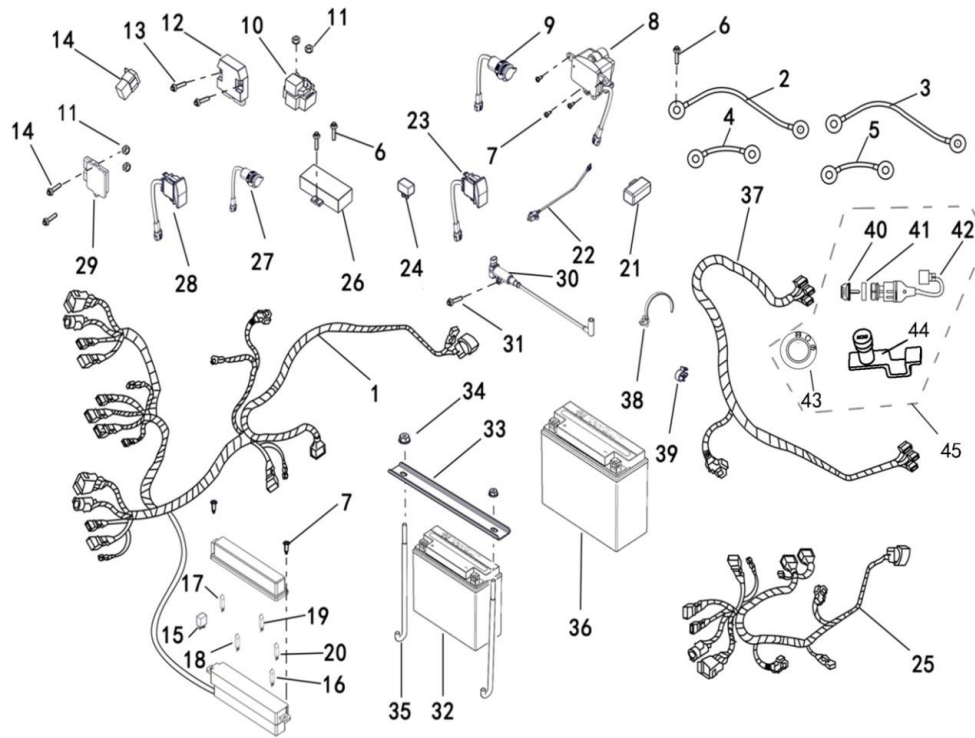

Electrical

Ref.No.	Part Number	Description	Q'ty
1	LH00048299	Wiring Harness OF T-BOSS 550 E4	1
2	LH00048301	Cable Of Starting Motor OF T-BOSS 550 E4	1
3	LH00048302	Cable Of Battery Negative OF T-BOSS 550 E4	1
4	LH00048303	Cable Of Battery Positive OF T-BOSS 550 E4	1
5	LH00048304	Cable Of Frame OF T-BOSS 550 E4	1
6	LH00010183	Bolt M6×16 OF T-BOSS 550 E4	5
7	LH00048316	Tapping Screw M5×16 OF T-BOSS 550 E4	5
8	LH00026434	2WD/4WD Switch OF T-BOSS 550 E4	1
9	LH00070400	Accessory Socket Assy OF T-BOSS 550 E4	1
10	LH00071602	Starting Relay OF T-BOSS 550 E4	1
11	LH00011233	Nut M6 OF T-BOSS 550 E4	4
12	LH00071603	Rectifier Regulator OF T-BOSS 550 E4	1
13	LH00010182	Bolt M6×30 OF T-BOSS 550 E4	4
14	LH00035088	Reversing Buzzer OF T-BOSS 550 E4	1
15	LH00035083	Auxiliary Relay OF T-BOSS 550 E4	7
16	LH00048360	5 AMP Fuse OF T-BOSS 550 E4	1
17	LH00048361	10 AMP Fuse OF T-BOSS 550 E4	1
18	LH00048362	15 AMP Fuse OF T-BOSS 550 E4	4
19	LH00048363	20 AMP Fuse OF T-BOSS 550 E4	1
20	LH00084275	30 AMP Fuse OF T-BOSS 550 E4	1
21	LH00071474	EFI Relay OF T-BOSS 550 E4	1
22	LH00048293	Parking Switch OF T-BOSS 550 E4	1
23	LH00073436	High/Low Beam Switch (Options) OF T-BOSS 550 E4	1
24	LH00026272	Protector OF T-BOSS 550 E4	2