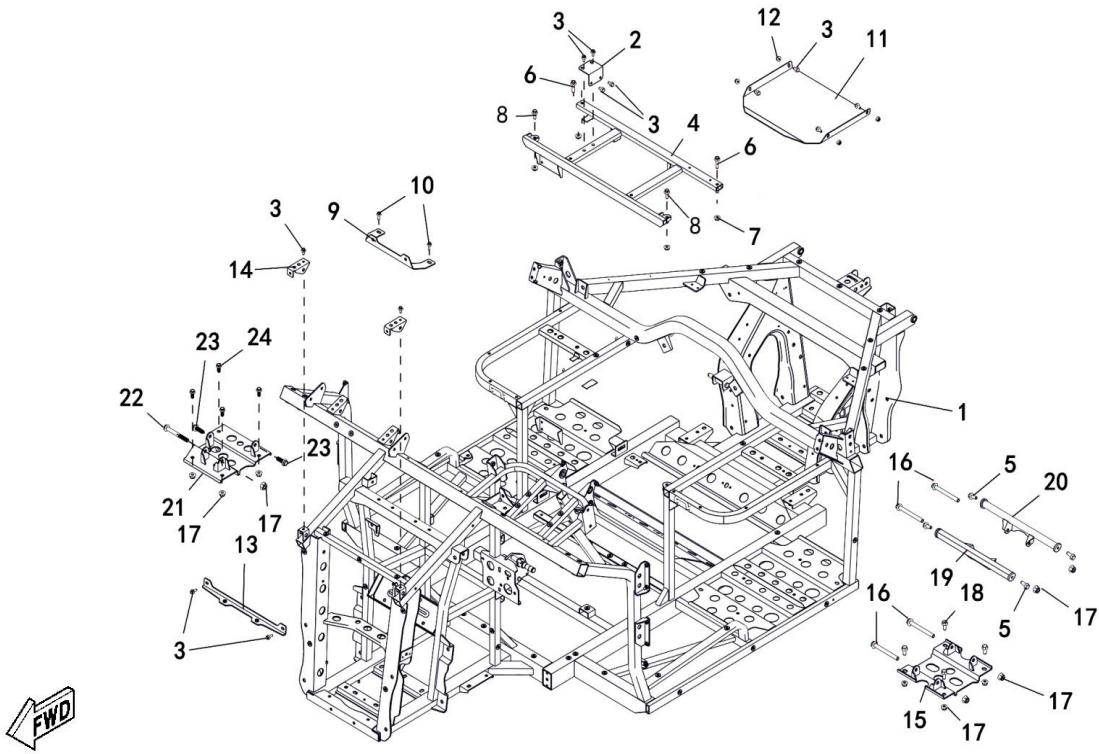

PARTS MANUAL

T-BOSS

 ***LINHAI***

Frame

Ref.No.	Part Number	Description	Q'ty
1	LH00048055	Frame OF T-BOSS 550 E4	1
2	LH00048063	Bracket, Air Cleaner OF T-BOSS 550 E4	1
3	LH0010140B	Bolt M6X12 OF T-BOSS 550 E4	12
4	LH00048060	Cushion Support Component OF T-BOSS 550 E4	1
5	LH00010059	Bolt M8X25 OF T-BOSS 550 E4	4
6	LH00010078	Bolt M8X30 OF T-BOSS 550 E4	2
7	LH00011145	Nut M8 OF T-BOSS 550 E4	4
8	LH00010783	Bolt M8X20 OF T-BOSS 550 E4	2
9	LH00048086	Bracket, Radiator OF T-BOSS 550 E4	1
10	LH00011236	Bolt M8X16 OF T-BOSS 550 E4	2
11	LH00048118	Heat Protection Plate, Rear Gearcase OF T-BOSS 550 E4	1
12	LH00011233	Nut M6 OF T-BOSS 550 E4	4
13	LH00048061	Bracket, Fixed Hood OF T-BOSS 550 E4	1
14	LH00048062	Bracket, Instrument Panel OF T-BOSS 550 E4	2
15	LH00048056	Bracket, Rear Axle OF T-BOSS 550 E4	1
16	LH00011050	Bolt M10×1.25×110 OF T-BOSS 550 E4	4
17	LH00010795	Nut M10 OF T-BOSS 550 E4	13
18	LH00011237	Bolt M10×1.25×20 OF T-BOSS 550 E4	4
19	LH00048064	Pipe, Rear Axle, Front OF T-BOSS 550 E4	1
20	LH00048065	Pipe, Rear Axle, Rear OF T-BOSS 550 E4	1
21	LH00048057	Bracket, Front Axle OF T-BOSS 550 E4	1
22	LH00011146	Bolt M10×1.25×90 OF T-BOSS 550 E4	1
23	LH00010541	Bolt M10×1.25×30 OF T-BOSS 550 E4	2
24	LH00011237	Bolt M10×1.25×20 OF T-BOSS 550 E4	4