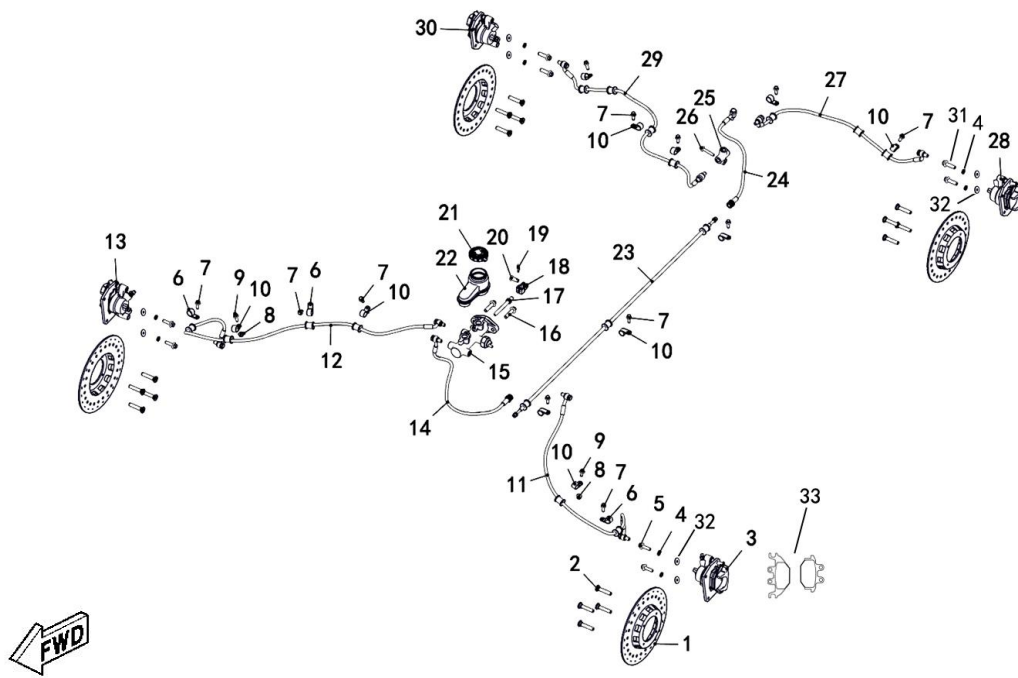

Brake System

Ref.No.	Part Number	Description	Q'ty
1	LH00048181	Brake Rotor, Driver OF T-BOSS 550 E4	4
2	LH00048000	Bolt, Brake Rotor OF T-BOSS 550 E4	16
3	LH00048173	Brake Caliper, Left, Front OF T-BOSS 550 E4	1
4	LH00010106	Spring 8 OF T-BOSS 550 E4	8
5	LH00010105	Bolt M8x25 (10.9) OF T-BOSS 550 E4	4
6	LH00048182	Clamp 1 OF T-BOSS 550 E4	3
7	LH00010183	Bolt M6X16 OF T-BOSS 550 E4	12
8	LH00011233	Nut M6 OF T-BOSS 550 E4	2
9	LH00010110	Bolt M6x20 OF T-BOSS 550 E4	2
10	LH00048183	Clamp 2 OF T-BOSS 550 E4	11
11	LH00048180	Hose 1 OF T-BOSS 550 E4	1
12	LH00048184	Hose 2 OF T-BOSS 550 E4	1
13	LH00048174	Brake Caliper, Right, Front OF T-BOSS 550 E4	1
14	LH00048185	Hose 3 OF T-BOSS 550 E4	1
15	LH00048175	Master Cylinder OF T-BOSS 550 E4	1
16	LH00010059	Bolt M8x25 OF T-BOSS 550 E4	2
17	LH00048003	Push Rod OF T-BOSS 550 E4	1
18	LH00073090	Clevis OF T-BOSS 550 E4	1
19	LH00010094	Cotter Pin 2X20 OF T-BOSS 550 E4	1
20	LH00073091	Clevis Pin OF T-BOSS 550 E4	1
21	LH00048179	Brake Reservoir, Cover OF T-BOSS 550 E4	1
22	LH00048178	Brake Reservoir OF T-BOSS 550 E4	1
23	LH00048190	Tube OF T-BOSS 550 E4	1
24	LH00048186	Hose 4 OF T-BOSS 550 E4	1
25	LH00048187	Fitting, Tee OF T-BOSS 550 E4	1