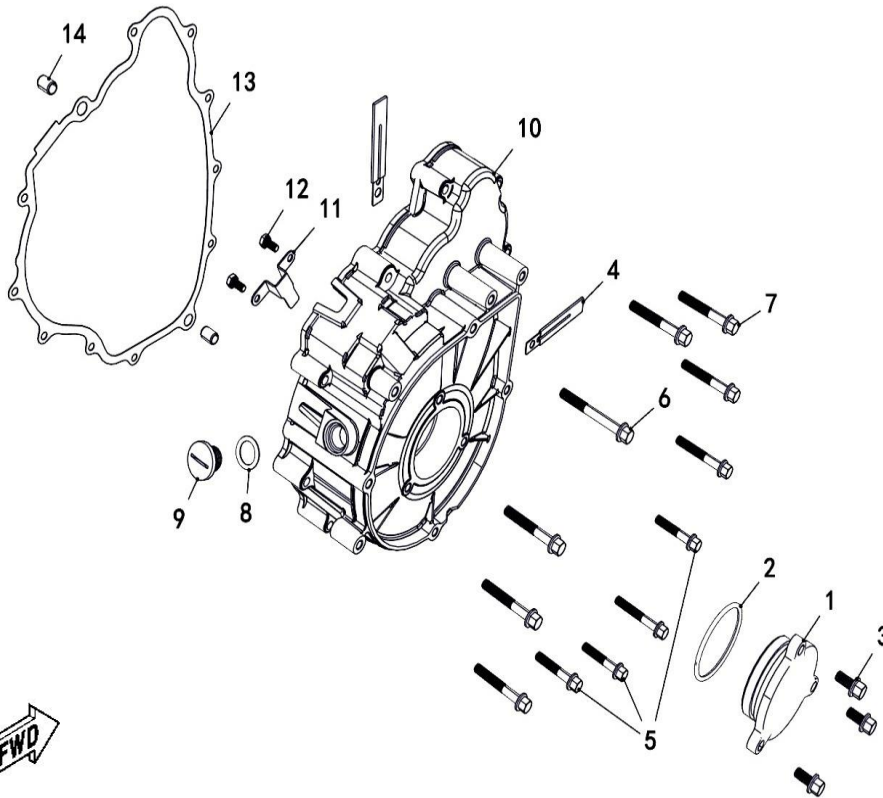

Left Crankcase Cover

Ref.No.	Part Number	Part Number	Description	Q'ty
1	35537	LH00035537	End Cap OF T-BOSS 550 E4	1
2	10039	LH00010039	O-Ring 46.5X2.65 OF T-BOSS 550 E4	1
3	10140	LH00010140	Bolt M6×12 OF T-BOSS 550 E4	3
4	35247	LH00035247	Cable Clamp OF T-BOSS 550 E4	2
5	10329	LH00010329	Bolt M6×32 OF T-BOSS 550 E4	3
6	10349	LH00010349	Bolt M6×50 OF T-BOSS 550 E4	1
7	10177	LH00010177	Bolt M6×40 OF T-BOSS 550 E4	8
8	35250	LH00035250	O-Ring 12X2.8 OF T-BOSS 550 E4	1
9	35249	LH00035249	Plug, Inspection OF T-BOSS 550 E4	1
10	35234	LH00035234	Left Crankcase Cover OF T-BOSS 550 E4	1
11	35246	LH00035246	Lead Holder OF T-BOSS 550 E4	1
12	10829	LH00010829	Bolt M5×10 OF T-BOSS 550 E4	2
13	35244	LH00035244	Gasket, Left Crankcase Cover OF T-BOSS 550 E4	1
14	35094	LH00035094	Dowel Pin 10×14 OF T-BOSS 550 E4	2