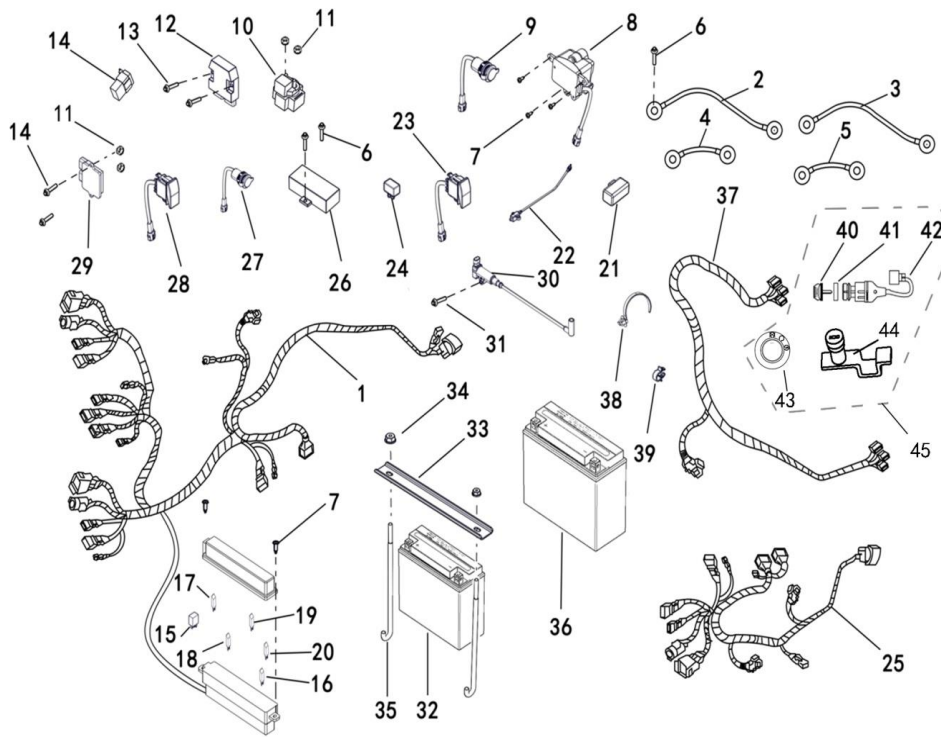

Electrical

Ref.No.	Part Number	Description	Q'ty
25	LH00048300	Wiring Harness For EFI OF T-BOSS 550 E4	1
26	LH00048305	Solenoid Valve Controller OF T-BOSS 550 E4	1
27	LH00036120	Accessory Socket Assy For USB OF T-BOSS 550 E4	1
28	LH00073306	Rear DIFF Switch OF T-BOSS 550 E4	1
29	LH00048394	ECU OF T-BOSS 550 E4	1
30	LH0070822D	Ignition Coil OF T-BOSS 550 E4	1
31	LH00011260	Bolt M6x40 OF T-BOSS 550 E4	1
33	LH00048327	Plate For Battery OF T-BOSS 550 E4	1
34	LH00011145	Nut M8 OF T-BOSS 550 E4	2
35	LH00048067	Fastening Rod Of Battery OF T-BOSS 550 E4	2
37	LH00048395	Taillight Transition Line (For E4) OF T-BOSS 550 E4	1
38	LH00048294	Tie OF T-BOSS 550 E4	14
39	LH00048191	Buckle OF T-BOSS 550 E4	9
40	LH00048297	Key OF T-BOSS 550 E4	2
41	LH00048296	THREADED NUT OF T-BOSS 550 E4	1
42	LH00048295	Ignition Lock OF T-BOSS 550 E4	1
43	LH00048380	Lock Decal OF T-BOSS 550 E4	1
44	LH00048396	Directional Lock OF T-BOSS 550 E4	1
45	LH00048397	Lock Assembly OF T-BOSS 550 E4	1