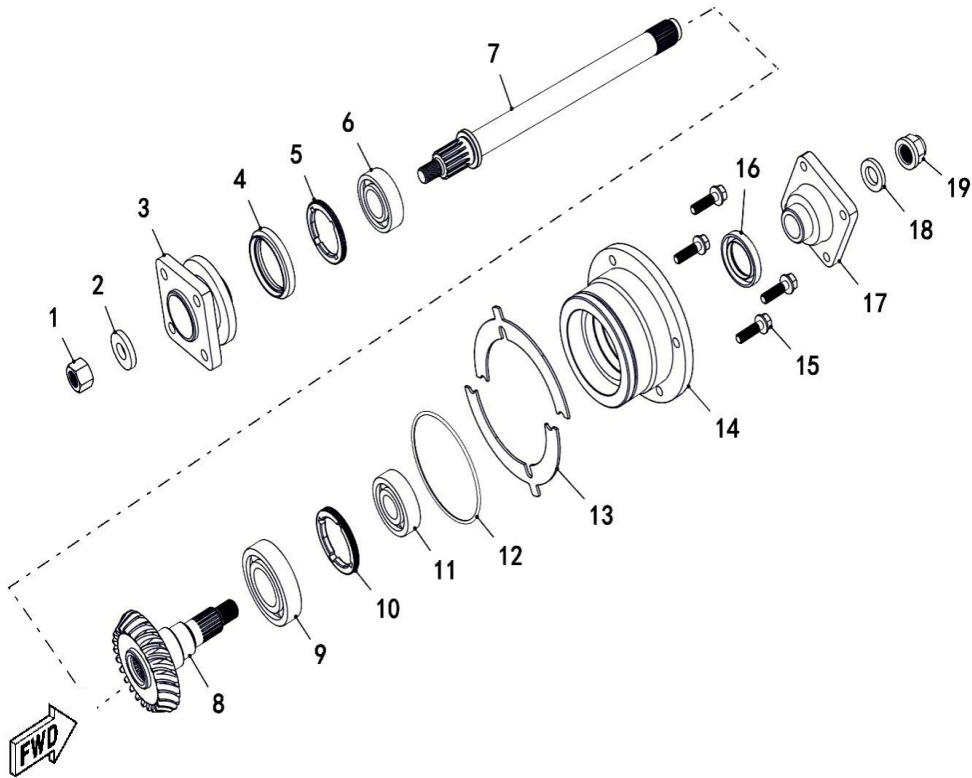

Transmission II

Ref.No.	Part Number	Part Number	Description	Q'ty
1	10837	LH00010837	Nut M14×1.5-10 OF T-BOSS 550 E4	1
2	35292	LH00035292	Washer,Front Transmisson Output Shaft Nut OF T-BOSS 550 E4	1
3	48430	LH00048430	Coupler, Front Transmission Output OF T-BOSS 550 E4	1
4	35289	LH00035289	Oil Seal 44×60×6.7/10 OF T-BOSS 550 E4	1
5	35291	LH00035291	Bearing Retainer, Front Output Shaft OF T-BOSS 550 E4	1
6	10267N	LH0010267N	Bearing 6205 OF T-BOSS 550 E4	1
7	35288	LH00035288	Front Output Shaft OF T-BOSS 550 E4	1
8	35273	LH00035273	Driven Bevel Gear OF T-BOSS 550 E4	1
9	10856	LH00010856	Bearing 6207/P63 OF T-BOSS 550 E4	1
10	35282	LH00035282	Bearing Limit Nut OF T-BOSS 550 E4	1
11	10848	LH00010848	Bearing 63/22 OF T-BOSS 550 E4	1
12	35279	LH00035279	O-Ring 88×2.4 OF T-BOSS 550 E4	1
13	35280	LH00035280	Adjust Washer, Driven Bevel Gear OF T-BOSS 550 E4	2
14	35278	LH00035278	Bearing Seat, Driven Bevel Gear OF T-BOSS 550 E4	1
15	35286	LH00035286	Bolt M8×28 OF T-BOSS 550 E4	4
16	35281	LH00035281	Oil Seal 30×46×7 OF T-BOSS 550 E4	1
17	35283	LH00035283	Coupler, Rear Transmission Output OF T-BOSS 550 E4	1
18	35284	LH00035284	Washer, Rear Output Shaft Nut OF T-BOSS 550 E4	1
19	35285	LH00035285	Nut, Rear Output Shaft OF T-BOSS 550 E4	1