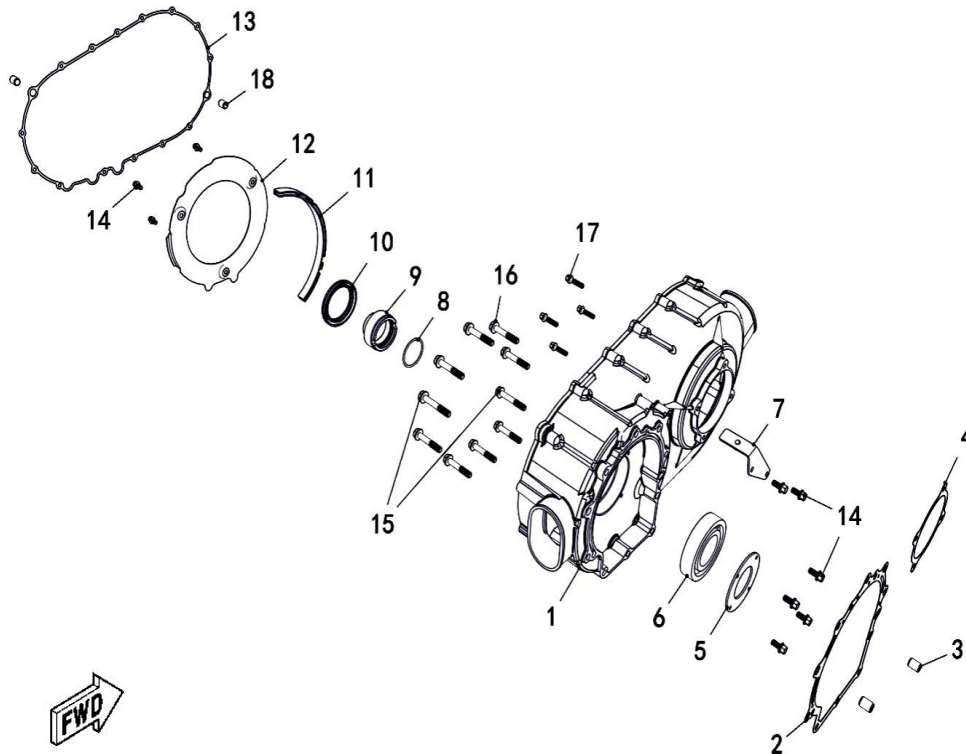

CVT Housing

Ref.No.	Part Number	Part Number	Description	Q'ty
1	35235	LH00035235	Cvt Housing OF T-BOSS 550 E4	1
2	35238	LH00035238	Gasket 1, CVT Housing OF T-BOSS 550 E4	1
3	35094	LH00035094	Dowel Pin 10×14 OF T-BOSS 550 E4	2
4	35239	LH00035239	Gasket 2, CVT Housing OF T-BOSS 550 E4	1
5	35236	LH00035236	Bearing Retainer, CVT OF T-BOSS 550 E4	1
6	10852	LH00010852	Bearing 6208RS OF T-BOSS 550 E4	1
7	48028	LH00048028	Plate, Pipe OF T-BOSS 550 E4	1
8	35229	LH00035229	O-Ring 39×2.3 OF T-BOSS 550 E4	1
9	35228	LH00035228	Spacer, Drive Shaft OF T-BOSS 550 E4	1
10	35251	LH00035251	Oil Seal 54×70×8 OF T-BOSS 550 E4	1
11	35533	LH00035533	Rubber Strip OF T-BOSS 550 E4	1
12	35237	LH00035237	Plate, Air Intake OF T-BOSS 550 E4	1
13	35231	LH00035231	Gasket, CVT Cover OF T-BOSS 550 E4	1
14	10140	LH00010140	Bolt M6×12 OF T-BOSS 550 E4	9
15	35232	LH00035232	Bolt M8×50 OF T-BOSS 550 E4	2
16	35233	LH00035233	Bolt M8×45 OF T-BOSS 550 E4	8
17	10187	LH00010187	Bolt M6×25 OF T-BOSS 550 E4	4
18	35118	LH00035118	Dowel Pin 13×18 OF T-BOSS 550 E4	2