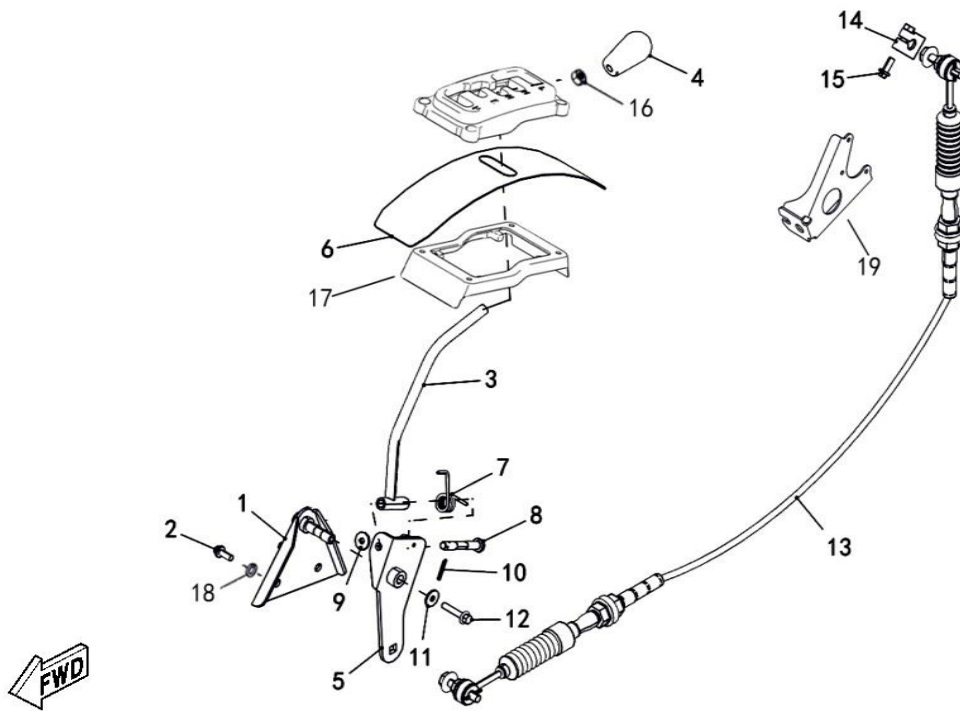

Shift Shaft (NEW MODEL START TO USE AFTER 2019.02)

Ref.No.	Part Number	Description	Q'ty
1	LH00048442	Shift Mounting Plate Assembly OF T-BOSS 550 E4	1
2	LH00010783	Bolt M6×25 OF T-BOSS 550 E4	2
3	LH00073705	Shift Board OF T-BOSS 550 E4	1
4	LH00048045	Knob Shifter OF T-BOSS 550 E4	1
5	LH00073706	Front Shift Rocker Arm OF T-BOSS 550 E4	1
6	LH00048053	Cover, Dust OF T-BOSS 550 E4	1
7	LH00048047	Spring, Shifting OF T-BOSS 550 E4	1
8	LH00048046	Pin, Gearshifter OF T-BOSS 550 E4	1
9	LH00011168	Washr 8 OF T-BOSS 550 E4	1
10	LH00010685	Cotter Pin 2X16 OF T-BOSS 550 E4	1
11	LH00011246	Spring Retainer 6 OF T-BOSS 550 E4	1
12	LH0010140B	Bolt M6×12 OF T-BOSS 550 E4	1
13	LH00048443	Cable, Shifter OF T-BOSS 550 E4	1
14	LH00048444	Rocker OF T-BOSS 550 E4	1
15	LH00010187	Bolt M6×25 OF T-BOSS 550 E4	1
16	LH00010657	Nut M10 OF T-BOSS 550 E4	1
17	LH00048350	Shift Guard Plate Support Plate OF T-BOSS 550 E4	1
18	LH00010106	Washer Spring 8 OF T-BOSS 550 E4	2
19	LH00048445	Bracket OF T-BOSS 550 E4	1