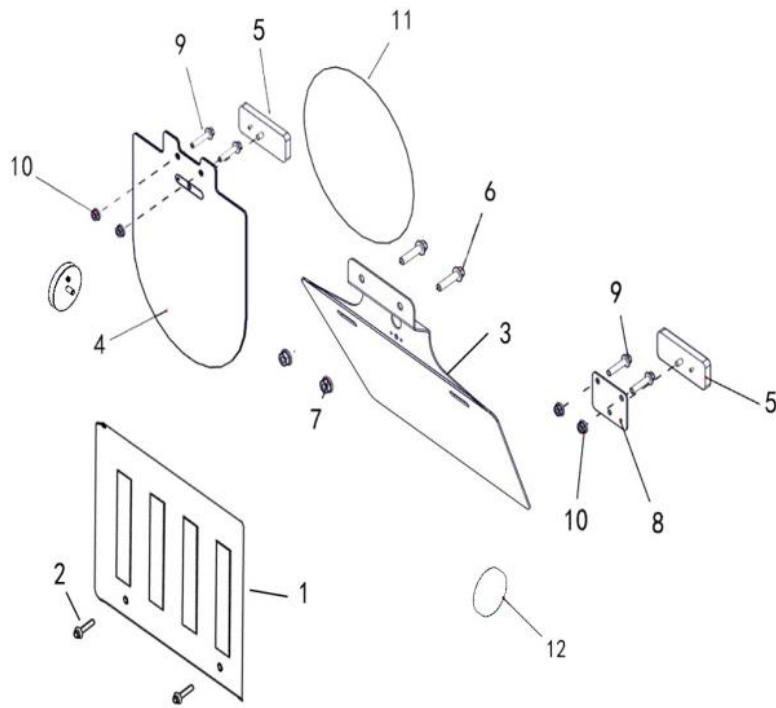

Licence Bracket - NEW

Ref.No.	Part Number	Description	Q'ty
1	LH00055008	Licence Bracket, Front	1
2	LH00010183	Bolt M6×16	2
3	LH00048449	Licence Bracket, Rear	1
4	LH00048406	Speed Limit Bracket	1
5	LH00035705	Rear Reflector	2
6	LH00010783	Bolt M8×20	2
7	LH00010882	Nut M8	2
8	LH00048408	Reflector Bracket	1
9	LH00010110	Bolt M6×20	4
10	LH00011233	Nut M6	4
11	LH00048409	Speed Limit	1
12	LH00048410	Side Reflector	2