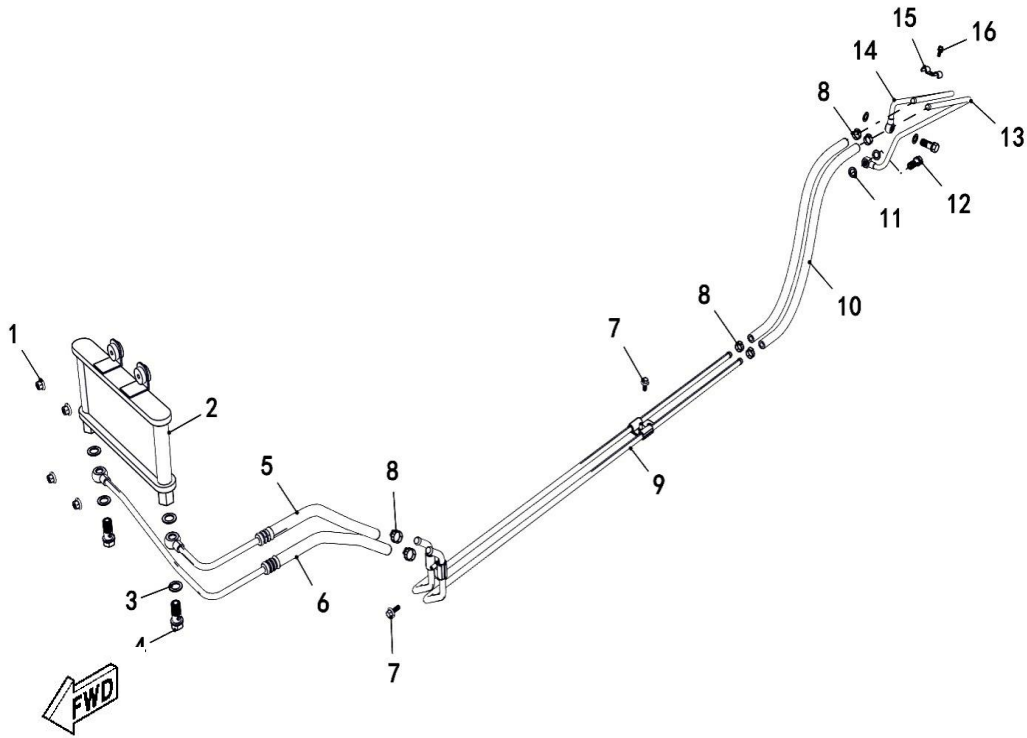

OIL RADIATOR

Ref.No.	Part Number	Part Number	Description	Q'ty
1	10004	LH00010004	Nut 6 OF T-BOSS 550 E4	4
2	29850	LH00029850	Oil Radiator OF T-BOSS 550 E4	1
3	35341	LH00035341	Washer OF T-BOSS 550 E4	4
4	35379	LH00035379	Drain Plug OF T-BOSS 550 E4	2
5	48022	LH00048022	Pipe B OF T-BOSS 550 E4	1
6	48021	LH00048021	Pipe A OF T-BOSS 550 E4	1
7	10183B	LH0010183B	Bolt M6×16 OF T-BOSS 550 E4	2
8	48027	LH00048027	Clamp 17.8 OF T-BOSS 550 E4	6
9	48026	LH00048026	Bracket OF T-BOSS 550 E4	1
10	48024	LH00048024	Pipe 1 OF T-BOSS 550 E4	2
11	35215	LH00035215	Washer 14 OF T-BOSS 550 E4	4
12	35214	LH00035214	Hinge Bolt M14×1.5 OF T-BOSS 550 E4	2
13	48023	LH00048023	Jount B OF T-BOSS 550 E4	1
14	48025	LH00048025	Jount A OF T-BOSS 550 E4	1
15	36014	LH00036014	Plate OF T-BOSS 550 E4	1
16	10140	LH00010140	Bolt M6×12 OF T-BOSS 550 E4	1