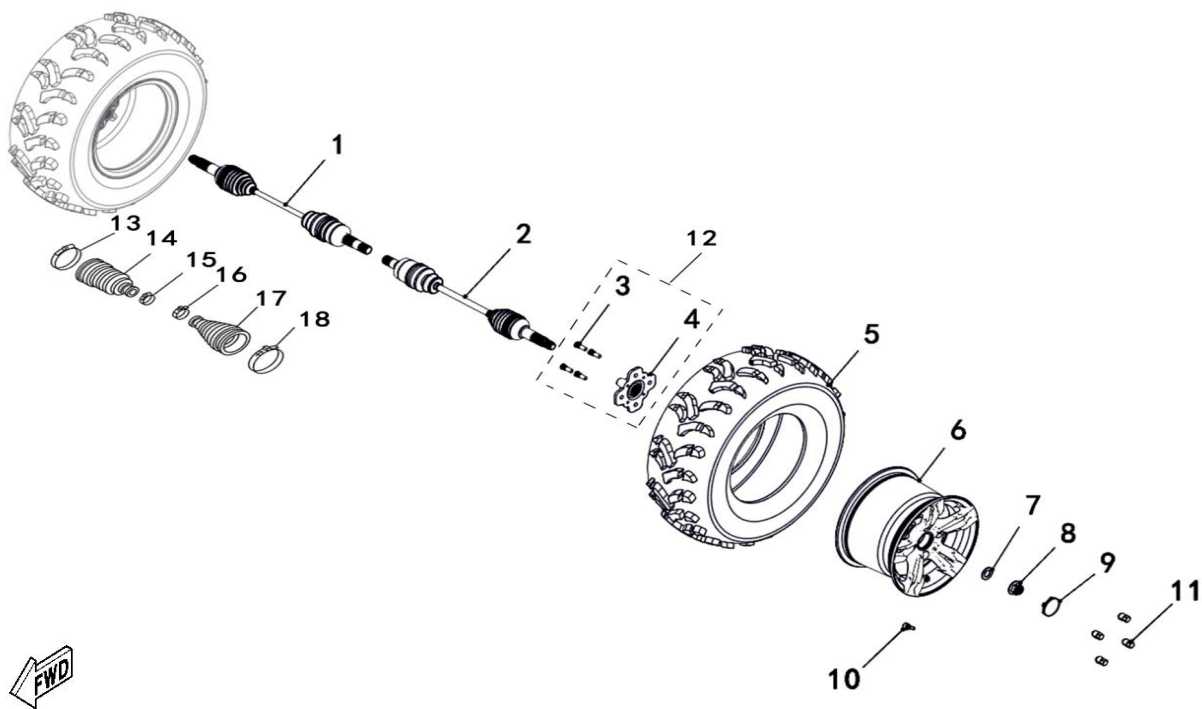

Wheel Rear

Ref.No.	Part Number	Description	Q'ty
1	LH00048167	Rear Right Drive Axle OF T-BOSS 550 E4	1
2	LH00048166	Rear Left Drive Axle OF T-BOSS 550 E4	1
3	LH00048155	Bolt M10X1.25 OF T-BOSS 550 E4	8
4	LH00048156	Hub Assy Shrt OF T-BOSS 550 E4	2
5	LH00048375	Tire Rear(E4-75R-0012912) OF T-BOSS 550 E4	2
6	LH00047052	Wheel Sub-Assy OF T-BOSS 550 E4	2
7	LH00048163	Washer 24 OF T-BOSS 550 E4	2
8	LH00048157	Nut M24, Wheel OF T-BOSS 550 E4	2
9	LH00036162	Cap, Wheel Sub-Assy OF T-BOSS 550 E4	2
10	LH0020807a	Valve, Rim (Tr412) OF T-BOSS 550 E4	2
11	LH00048154	Nut M10×1.25, Wheel OF T-BOSS 550 E4	8
13	LH00048570	Clip 1	2
14	LH00048571	BOOT (outside)	2
15	LH00048572	Clip 2	2
16	LH00048573	Clip 3	2
17	LH00048574	BOOT (inner side)	2
18	LH00048575	Clip 4	2