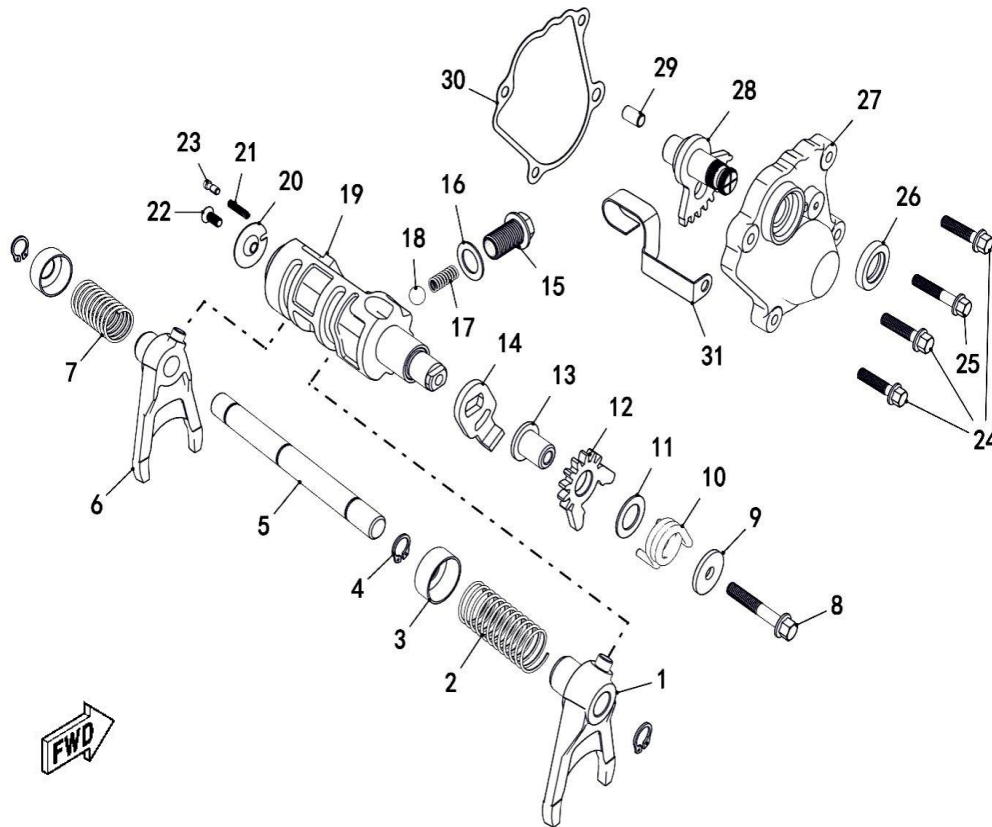

Transmission III

Ref.No.	Part Number	Part Number	Description	Q'ty
1	35330	LH00035330	Left Shift Fork OF T-BOSS 550 E4	1
2	35327	LH00035327	Spring 1, Shift Fork OF T-BOSS 550 E4	1
3	35326	LH00035326	Spring Seat OF T-BOSS 550 E4	2
4	10129	LH00010129	Circlip 12 OF T-BOSS 550 E4	3
5	35333	LH00035333	Guide Bar OF T-BOSS 550 E4	1
6	35329	LH00035329	Right Shift Fork OF T-BOSS 550 E4	1
7	35328	LH00035328	Spring 2, Shift Fork OF T-BOSS 550 E4	1
8	10186	LH00010186	Bolt M6×35 OF T-BOSS 550 E4	1
9	35306	LH00035306	Washer 6.6×22×2 OF T-BOSS 550 E4	1
10	35305	LH00035305	Torsion Spring, Driven Sector Gear OF T-BOSS 550 E4	1
11	35304	LH00035304	Washer 13.5×22×1 OF T-BOSS 550 E4	1
12	35301	LH00035301	Driven Sector Gear OF T-BOSS 550 E4	1
13	35302	LH00035302	Shaft, Driven Sector Gear OF T-BOSS 550 E4	1
14	35303	LH00035303	Washer, Driven Sector Gear OF T-BOSS 550 E4	1
15	35325	LH00035325	Hole Bolt M14×1.5 OF T-BOSS 550 E4	1
16	35324	LH00035324	Washer 14×22×1 OF T-BOSS 550 E4	1
17	35332	LH00035332	Limit Spring OF T-BOSS 550 E4	1
18	10842	LH00010842	Friction Ball 3/8 OF T-BOSS 550 E4	1
19	35331	LH00035331	Shift Cam OF T-BOSS 550 E4	1
20	35323	LH00035323	Limit Washer OF T-BOSS 550 E4	1
21	35322	LH00035322	Spring, Gear Contactor OF T-BOSS 550 E4	1
22	10135	LH00010135	Screw M5×12 OF T-BOSS 550 E4	1
23	35321	LH00035321	Gear Contactor OF T-BOSS 550 E4	1
24	10187	LH00010187	Bolt M6×25 OF T-BOSS 550 E4	3
25	10329	LH00010329	Bolt M6×32 OF T-BOSS 550 E4	1
26	35242	LH00035242	Oil Seal 15×25×5 OF T-BOSS 550 E4	1