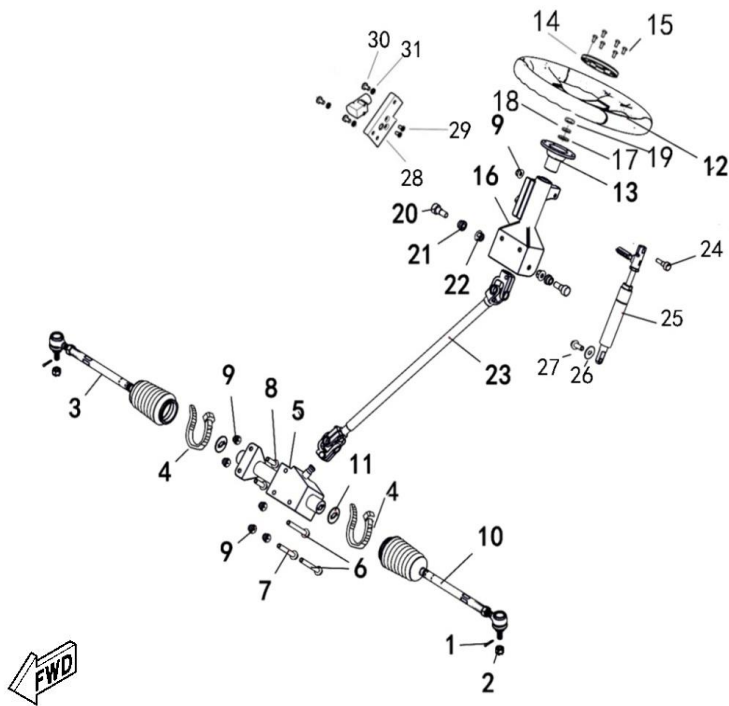

Steering

Ref.No.	Part Number	Description	Q'ty
1	LH00010501	Pin 2.5×25 OF T-BOSS 550 E4	2
2	LH00027067	Nut M10X1.25 OF T-BOSS 550 E4	2
3	LH00048102	Steering Tie-Rod,Rh OF T-BOSS 550 E4	1
4	LH00048326	Tie OF T-BOSS 550 E4	2
5	LH00048098	Steering Motor OF T-BOSS 550 E4	1
6	LH00011161	Bolt M8X90 OF T-BOSS 550 E4	2
7	LH00011244	Bolt M8×80 OF T-BOSS 550 E4	1
8	LH00010783	Bolt M8X20 OF T-BOSS 550 E4	2
9	LH00011145	Nut M8 OF T-BOSS 550 E4	6
10	LH00048103	Steering Tie-Rod,Lh OF T-BOSS 550 E4	1
11	LH00048104	Steering Motor Sheet OF T-BOSS 550 E4	2
12	LH00026925	Steering Wheel OF T-BOSS 550 E4	1
13	LH00026932	Steering Wheel Holder OF T-BOSS 550 E4	1
14	LH00026934	Steering Cover OF T-BOSS 550 E4	1
15	LH00010305	Screw M5X10 OF T-BOSS 550 E4	6
16	LH00048097	Steering Column Assy. OF T-BOSS 550 E4	1
17	LH00010032	Washer 12 OF T-BOSS 550 E4	1
18	LH00010054	Washer Spring 12 OF T-BOSS 550 E4	1
19	LH00026257	Nut M12 OF T-BOSS 550 E4	1
20	LH00073143	Shoulder Bolt M10×1.25×30 OF T-BOSS 550 E4	2
21	LH00073125	Bushing For Adjustable Steering Wheel OF T-BOSS 550 E4	2
22	LH00010795	Nut M10 OF T-BOSS 550 E4	2
23	LH00048194	Shaft Steering OF T-BOSS 550 E4	1
24	LH00073119	Shoulder Bolt M8×1.25×30 OF T-BOSS 550 E4	1