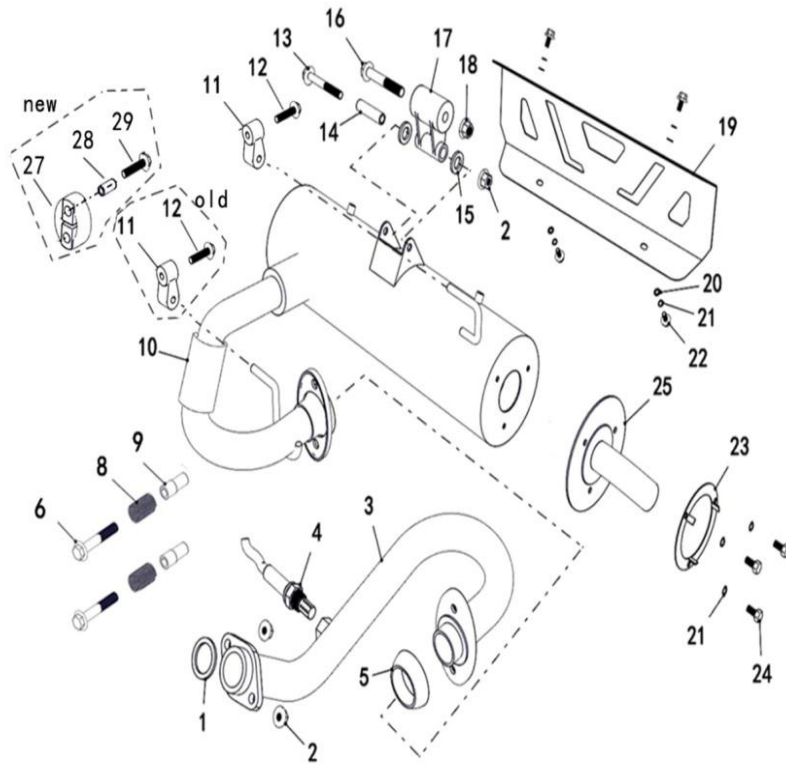

Exhaust

Ref.No.	Part Number	Part Number	Description	Q'ty
1	48037	LH00048037	Gasket,Exhaust Pipe OF T-BOSS 550 E4	1
2	10079	LH00010079	Nut M8 OF T-BOSS 550 E4	3
3	48036	LH00048036	Pipe,Exhaust OF T-BOSS 550 E4	1
4	70826	LH00070826	Oxygen Sensor OF T-BOSS 550 E4	1
5	35370	LH00035370	Jount OF T-BOSS 550 E4	1
6	11184	LH00011184	Bolt M10×60 OF T-BOSS 550 E4	2
7	11035	LH00011035	Washer 10 OF T-BOSS 550 E4	2
8	47076	LH00047076	Spring OF T-BOSS 550 E4	2
9	47077	LH00047077	Spacer 13×35 OF T-BOSS 550 E4	2
10	48431	LH00048431	Muffler OF T-BOSS 550 E4	1
11	48040	LH00048040	Soft Rubber Connection OF T-BOSS 550 E4	2
12	11185	LH00011185	Bolt M8×35 OF T-BOSS 550 E4	2
13	11261	LH00011261	Bolt M8×68 OF T-BOSS 550 E4	1
14	48042	LH00048042	Spacer 11.7×46 OF T-BOSS 550 E4	1
15	48043	LH00048043	Wire Washer OF T-BOSS 550 E4	2
16	10154	LH00010154	Bolt M10×1.25×70 OF T-BOSS 550 E4	1
17	48041	LH00048041	Connection Block OF T-BOSS 550 E4	1
18	10795	LH00010795	Nut M10 OF T-BOSS 550 E4	1
19	48039	LH00048039	Cover,Muffler OF T-BOSS 550 E4	1
20	11090	LH00011090	Washer 6 OF T-BOSS 550 E4	4
21	11019	LH00011019	Washer 6 OF T-BOSS 550 E4	7
22	11345	LH00011345	Bolt M6×16 OF T-BOSS 550 E4	4
23	26364	LH00026364	Washer,Muffler OF T-BOSS 550 E4	1
24	11320	LH00011320	BOLT M6×16 OF T-BOSS 550 E4	3
25	48432	LH00048432	Tail Pipe OF T-BOSS 550 E4	1
27	73838	LH00073838	Pipe Hanger NEW	1
28	73839	LH00073839	Septum, Pipe Hanger NEW	1
29	10218	LH00010218	Bolt M8×40 NEW	1