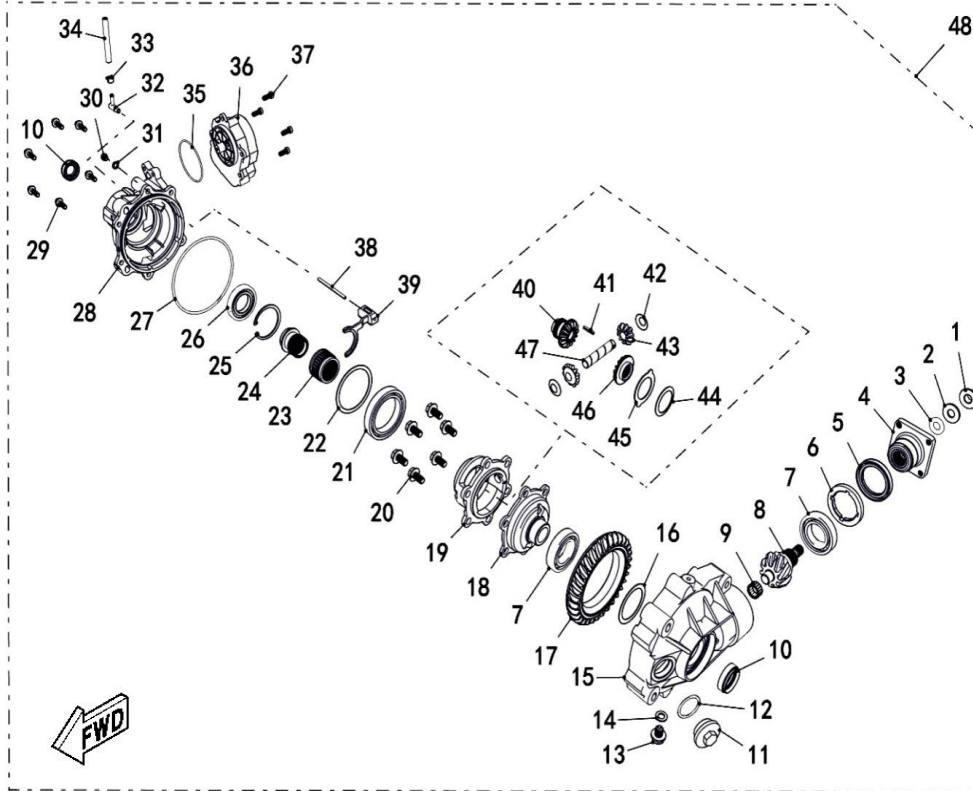

Front Axle

Ref.No.	Part Number	Part Number	Description	Q'ty
1	26318	LH00026318	Nut, Front Output Shaft OF T-BOSS 550 E4	1
2	26324	LH00026324	Washer, Front Output Shaft Nut OF T-BOSS 550 E4	1
3	35428	LH00035428	O-Ring OF T-BOSS 550 E4	1
4	26330	LH00026330	Coupler, Front Axle OF T-BOSS 550 E4	1
5	35423	LH00035423	Oil Seal 48×65×9 OF T-BOSS 550 E4	1
6	26317	LH00026317	Bearing Retainer OF T-BOSS 550 E4	1
7	35424	LH00035424	Bearing 6007 OF T-BOSS 550 E4	2
8	48286	LH00048286	Bevel Gear -Driving OF T-BOSS 550 E4	1
9	35429	LH00035429	Needle Bearing OF T-BOSS 550 E4	1
10	35410	LH00035410	Oil Seal 24×38×8 OF T-BOSS 550 E4	2
11	24305	LH00024305	Fill Plug OF T-BOSS 550 E4	1
12	50082	LH00050082	O-Ring 30.5×3 OF T-BOSS 550 E4	1
13	73020	LH00073020	Drain Bolt OF T-BOSS 550 E4	1
14	73021	LH00073021	Washer 10 OF T-BOSS 550 E4	1
15	48285	LH00048285	Front Axle Box Cover OF T-BOSS 550 E4	1
16	26323	LH00026323	Adjusting Shim(61×48) OF T-BOSS 550 E4	as needed
17	48287	LH00048287	Bevel Gear -Driven OF T-BOSS 550 E4	1
18	26334	LH00026334	Top Bracket,Differential Gear OF T-BOSS 550 E4	1
19	26332	LH00026332	Bracket,Differential OF T-BOSS 550 E4	1
20	26331	LH00026331	Bolt M10×1.25×20 OF T-BOSS 550 E4	6
21	10959	LH00010959	Bearing 61912 OF T-BOSS 550 E4	1
22	26322	LH00026322	Adjusting Shim(83×71) OF T-BOSS 550 E4	as needed
23	26315	LH00026315	Drive Clutch OF T-BOSS 550 E4	1
24	26316	LH00026316	Drive Clutch Cover OF T-BOSS 550 E4	1
25	35412	LH00035412	Circlip 62 OF T-BOSS 550 E4	1
26	10960	LH00010960	Bearing 16007 OF T-BOSS 550 E4	1