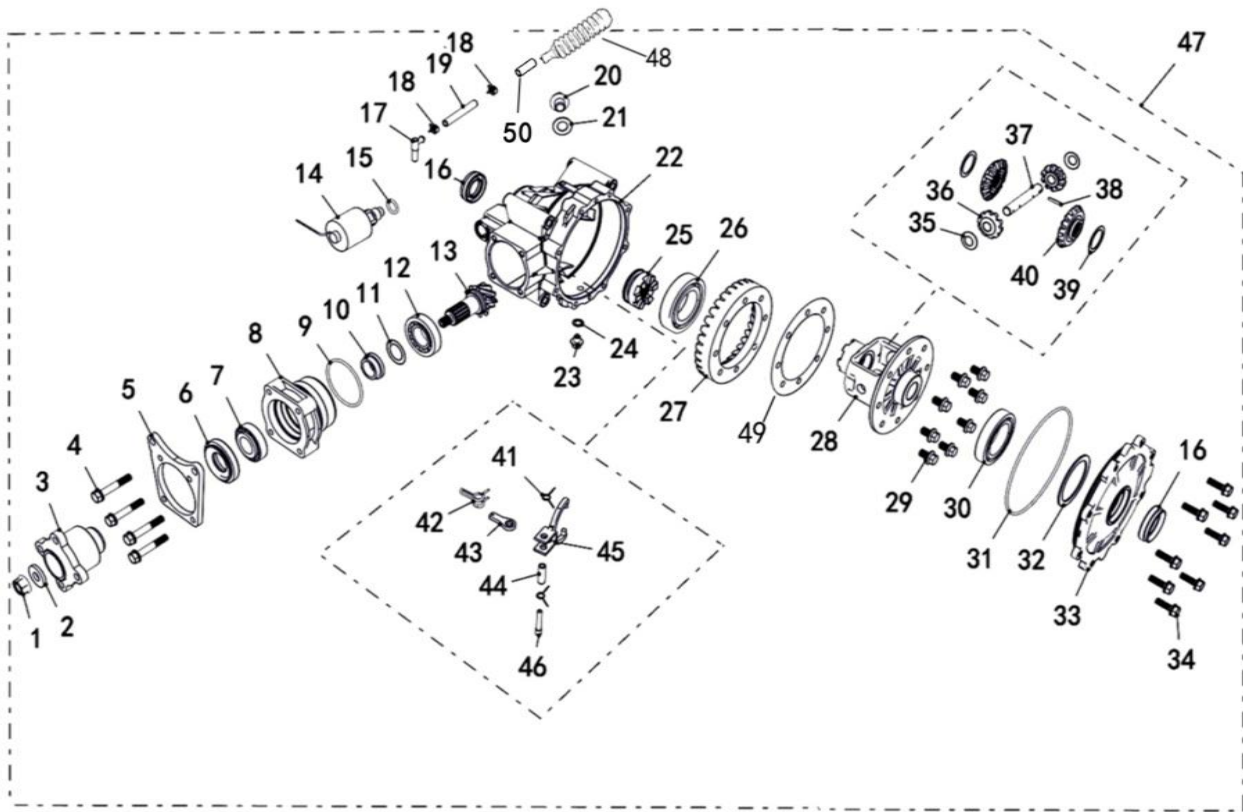

Rear Axle

Ref.No.	Part Number	Part Number	Description	Q'ty
27	48117	LH00048117	Bevel Gear -Driven OF T-BOSS 550 E4	1
28	27587	LH00027587	Diff Case OF T-BOSS 550 E4	1
29	27588	LH00027588	Hexagon Flange Bolt M10×1.25×16 OF T-BOSS 550 E4	8
30	10056	LH00010056	Bearing 110 OF T-BOSS 550 E4	1
31	35493	LH00035493	O-Ring 151×3 OF T-BOSS 550 E4	1
32	21106	LH00021106	Adjusting Shim OF T-BOSS 550 E4	as needed
33	27589	LH00027589	Rear Axle Box Cover OF T-BOSS 550 E4	1
34	10059	LH00010059	Bolt M8×25 OF T-BOSS 550 E4	8
35	73036	LH00073036	Wearing Ring OF T-BOSS 550 E4	2
36	73035	LH00073035	Planetary Gear OF T-BOSS 550 E4	2
37	73032	LH00073032	Gear Shaft OF T-BOSS 550 E4	1
38	11024	LH00011024	Pin 4×30 OF T-BOSS 550 E4	1
39	73034	LH00073034	Side Gear Thrust-Washer OF T-BOSS 550 E4	2
40	73031	LH00073031	Diff Side Gear OF T-BOSS 550 E4	2
41	73040	LH00073040	Shift Return Spring OF T-BOSS 550 E4	2
42	73038	LH00073038	Shift Lever Spring OF T-BOSS 550 E4	1
43	27592	LH00027592	Shift Lever OF T-BOSS 550 E4	1
44	27591	LH00027591	Shift Bar OF T-BOSS 550 E4	1
45	73041	LH00073041	Shift Yoke OF T-BOSS 550 E4	1
46	27590	LH00027590	Shift Pin OF T-BOSS 550 E4	1
47	48113	LH00048113	Rear Axle OF T-BOSS 550 E4	1
48	35919	LH00035919	Breathing air	1
49	48431	LH00048431	Gasket,Bevel Gear -Driven OF T-BOSS 550 E4	as needed
50	35918	LH00035918	LINK, BREATHING AIR	1