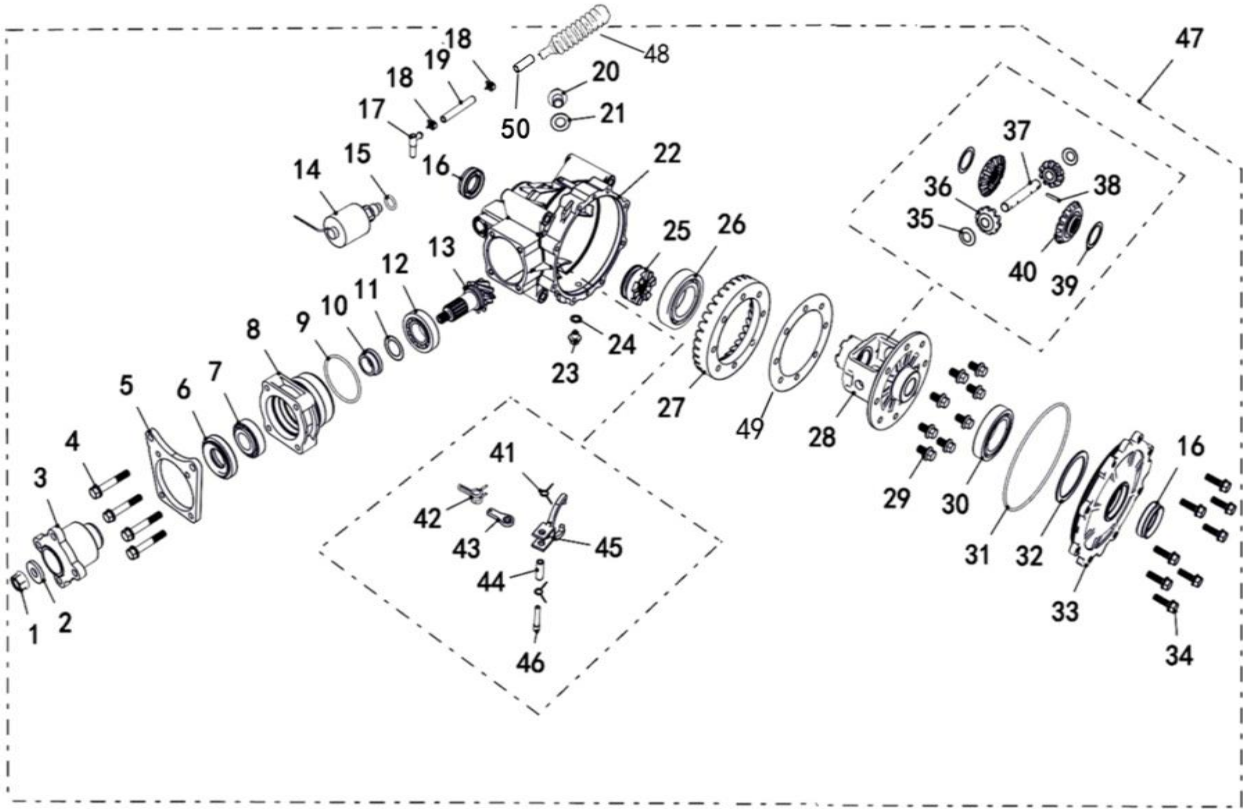

Rear Axle

Ref.No.	Part Number	Part Number	Description	Q'ty
1	35285	LH00035285	Nut, Rear Output Shaft OF T-BOSS 550 E4	1
2	35284	LH00035284	Washer, Rear Output Shaft Nut OF T-BOSS 550 E4	1
3	48115	LH00048115	Coupler, Rear Axle OF T-BOSS 550 E4	1
4	11022	LH00011022	Bolt M8×50 OF T-BOSS 550 E4	4
5	48119	LH00048119	Mount Bracket-Parking Braking OF T-BOSS 550 E4	1
6	35471	LH00035471	Oil Seal 35×61×9 OF T-BOSS 550 E4	1
7	11012	LH00011012	Bearing 30205 OF T-BOSS 550 E4	1
8	27583	LH00027583	Bevel Gear Bearing Housing OF T-BOSS 550 E4	1
9	26311	LH00026311	O-Ring 69×3 OF T-BOSS 550 E4	1
10	27581	LH00027581	Bearing Sleeve OF T-BOSS 550 E4	1
11	35277	LH00035277	Adjusting Shim,Bevel Gear -Driving OF T-BOSS 550 E4	as needed
12	11013	LH00011013	Bearing 30206 OF T-BOSS 550 E4	1
13	48116	LH00048116	Bevel Gear -Driving OF T-BOSS 550 E4	1
14	48112	LH00048112	Diff Solenoid OF T-BOSS 550 E4	1
15	73013	LH00073013	O-Ring 17×3 OF T-BOSS 550 E4	1
16	26302	LH00026302	Oil Seal 30×50×13.5 OF T-BOSS 550 E4	2
17	21112	LH00021112	Vent Nozzle OF T-BOSS 550 E4	1
18	25107	LH00025107	Clip OF T-BOSS 550 E4	2
19	48376	LH00048376	Vent Pipe OF T-BOSS 550 E4	1
20	83179	LH00083179	Bolt M18×1.25 OF T-BOSS 550 E4	1
21	83180	LH00083180	Washer 18 OF T-BOSS 550 E4	1
22	48114	LH00048114	Gear Case,Rear Axle OF T-BOSS 550 E4	1
23	73020	LH00073020	Drain Bolt OF T-BOSS 550 E4	1
24	73021	LH00073021	Washer OF T-BOSS 550 E4	1
25	73030	LH00073030	Clutch Gear OF T-BOSS 550 E4	1
26	11023	LH00011023	Bearing 6210 OF T-BOSS 550 E4	1