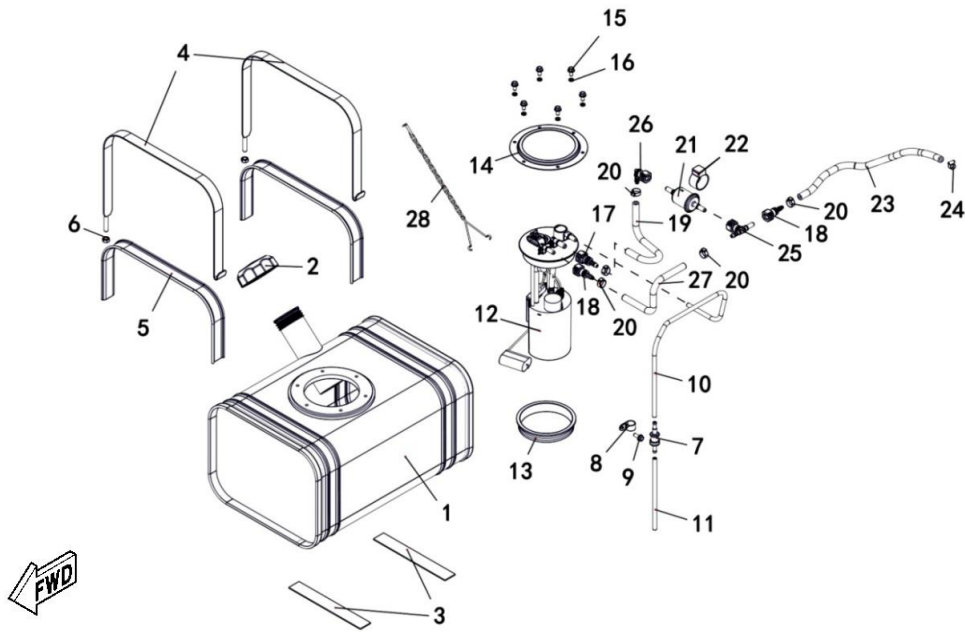

Fuel Tank, Steel

Ref.No.	Part Number	Description	Q'ty
1	LH00048120	Fuel Tank Comp Steel OF T-BOSS 550 E4	1
2	LH00071972	Cap Fuel Tank OF T-BOSS 550 E4	1
3	LH00073051	Rubber Damper OF T-BOSS 550 E4	2
4	LH00048121	Strap For Steel Fuel Tank Mounting OF T-BOSS 550 E4	2
5	LH00073052	Rubber Strap OF T-BOSS 550 E4	2
6	LH00011145	Nut M8 OF T-BOSS 550 E4	2
7	LH00025037	Rollover Valve OF T-BOSS 550 E4	1
8	LH0880.021	Bracket, Rollover Valve OF T-BOSS 550 E4	1
9	LH00010183	Bolt M6X16 OF T-BOSS 550 E4	1
10	LH00048032	Hose 1 OF T-BOSS 550 E4	1
11	LH00048033	Hose 2 OF T-BOSS 550 E4	1
12	LH00048124	Fuel Pump OF T-BOSS 550 E4	1
13	LH00073154	Sealing For Fuel Pump_Steel Tank OF T-BOSS 550 E4	1
14	LH00073149	Bracket For Fuel Pump OF T-BOSS 550 E4	1
15	LH00010087	Bolt M6X10 OF T-BOSS 550 E4	6
16	LH00011019	Washer Spring 6 OF T-BOSS 550 E4	6
17	LH00073145	Quick Fitting Assy 9.49 OF T-BOSS 550 E4	1
18	LH00073146	Quick Fitting Assy 7.89 OF T-BOSS 550 E4	2
19	LH00048029	Fuel Line 1 OF T-BOSS 550 E4	1
20	LH00048122	Clip 14.6 OF T-BOSS 550 E4	5
21	LH00048318	Fuel Filer OF T-BOSS 550 E4	1
22	LH00048415	Fuel Filer Support OF T-BOSS 550 E4	1
23	LH00048030	Fuel Line 2 OF T-BOSS 550 E4	1
24	LH00071658	Clamp 8/14 OF T-BOSS 550 E4	1