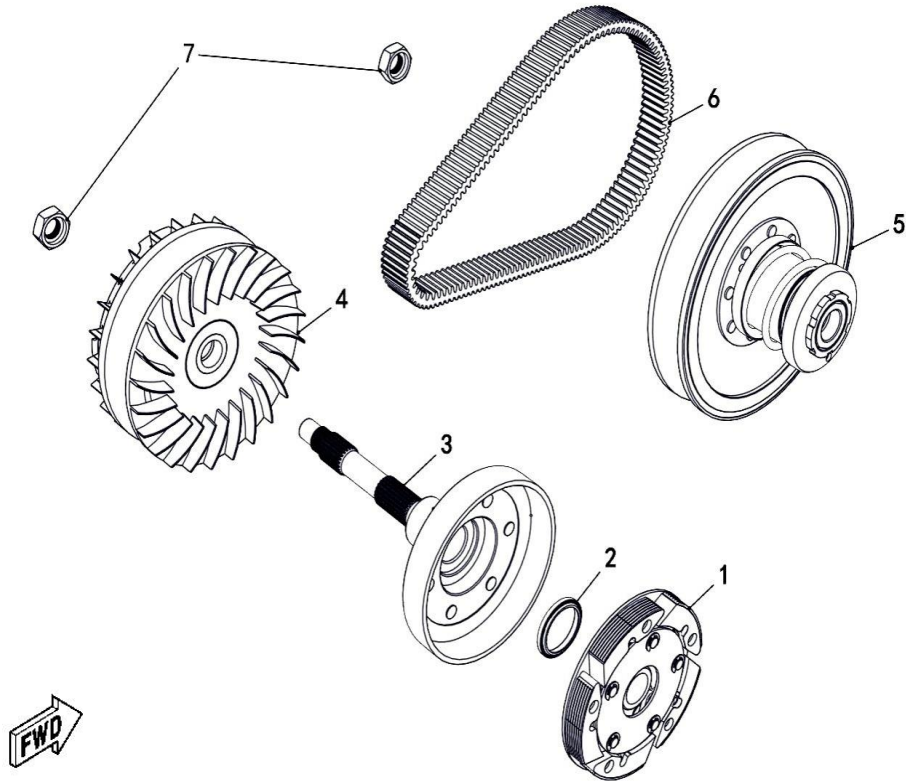

Clutch

Ref.No.	Part Number	Part Number	Description	Q'ty
1	35296	LH00035296	Clutch Carrier Assy OF T-BOSS 550 E4	1
2	35293	LH00035293	Oil Seal 38×46×4/6, End Face OF T-BOSS 550 E4	1
3	35295	LH00035295	Clutch Housing Assy OF T-BOSS 550 E4	1
4	35298	LH00035298	Drive Assy Comp OF T-BOSS 550 E4	1
5	35299	LH00035299	Driven Assy Comp OF T-BOSS 550 E4	1
6	35297	LH00035297	V-Belt OF T-BOSS 550 E4	1
7	35294	LH00035294	Nut M20×1.5 OF T-BOSS 550 E4	2