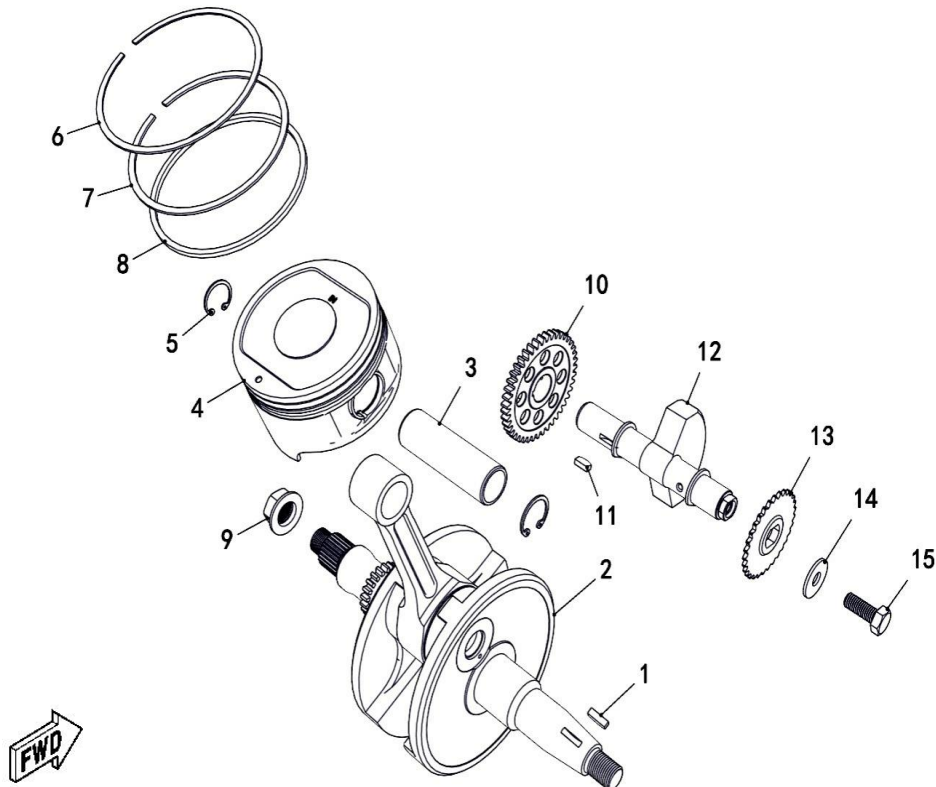

Crankshaft Comp

Ref.No.	Part Number	Part Number	Description	Q'ty
1	35133	LH00035133	Key OF T-BOSS 550 E4	1
2	35121A	LH0035121A	Crankshaft OF T-BOSS 550 E4	1
3	35128	LH00035128	Piston Pin OF T-BOSS 550 E4	1
4	35127	LH00035127	Piston OF T-BOSS 550 E4	1
5	35129	LH00035129	Clip, Piston Pin OF T-BOSS 550 E4	2
6	35124	LH00035124	Piston Ring Set OF T-BOSS 550 E4	1
7	35125	LH00035125	2Nd Ring OF T-BOSS 550 E4	±
8	35126	LH00035126	Oil Ring OF T-BOSS 550 E4	±
9	35122	LH00035122	Nut M18×1.5 (L) OF T-BOSS 550 E4	1
10	35131	LH00035131	Gear, Balancer Shaft OF T-BOSS 550 E4	1
11	35123	LH00035123	Key OF T-BOSS 550 E4	1
12	35130	LH00035130	Balancer Shaft OF T-BOSS 550 E4	1
13	35132	LH00035132	Sprocket, Balance Shaft OF T-BOSS 550 E4	1
14	35134	LH00035134	Washer 10.2×28×2 OF T-BOSS 550 E4	1
15	10028	LH00010028	Bolt M10×25 OF T-BOSS 550 E4	1