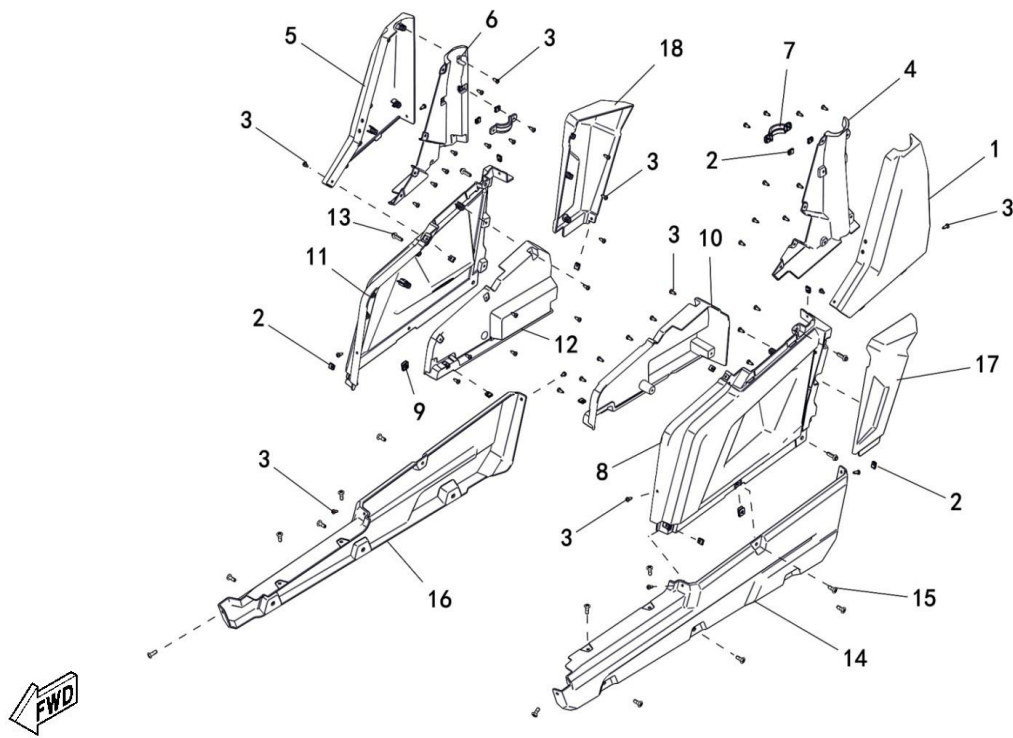

Body, Fenders

Ref.No.	Part Number	Description	Q'ty
1	LH0482306g	LH Upper Panel,White OF T-BOSS 550 E4	1
1	LH0482303L	LH Upper Panel,Blue OF T-BOSS 550 E4	1
1	LH0482302h	LH Upper Panel,Red OF T-BOSS 550 E4	1
1	LH0482307c	LH Upper Panel,Vista Camouflage OF T-BOSS 550 E4	1
1	LH0482307e	LH Upper Panel,Reality Camouflage OF T-BOSS 550 E4	1
2	LH00048314	Spring Nut M5 OF T-BOSS 550 E4	14
3	LH00048316	Tapping Screw M5 ×16 OF T-BOSS 550 E4	46
4	LH00048249	LH Upper Panel, Liner Panel OF T-BOSS 550 E4	1
5	LH0482316g	RH Upper Panel,White OF T-BOSS 550 E4	1
5	LH0482313L	RH Upper Panel,Blue OF T-BOSS 550 E4	1
5	LH0482312h	RH Upper Panel,Red OF T-BOSS 550 E4	1
5	LH0482317c	RH Upper Panel,Vista Camouflage OF T-BOSS 550 E4	1
5	LH0482317e	RH Upper Panel,Reality Camouflage OF T-BOSS 550 E4	1
6	LH00048250	RH Upper Panel, Liner Panel OF T-BOSS 550 E4	1
7	LH00048222	Side Panel Mounting Button OF T-BOSS 550 E4	2
8	LH0482326g	LH Lower Panel,White OF T-BOSS 550 E4	1
8	LH0482323L	LH Lower Panel,Blue OF T-BOSS 550 E4	1
8	LH0482322h	LH Lower Panel,Red OF T-BOSS 550 E4	1
8	LH0482327c	LH Lower Panel,Vista Camouflage OF T-BOSS 550 E4	1
8	LH0482327e	LH Lower Panel,Reality Camouflage OF T-BOSS 550 E4	1
9	LH00070960	Spring Nut M6 OF T-BOSS 550 E4	2
10	LH00048223	LH Lower Panel, Liner Panel OF T-BOSS 550 E4	1
11	LH0482336g	RH Lower Panel,White OF T-BOSS 550 E4	1
11	LH0482333L	RH Lower Panel,Blue OF T-BOSS 550 E4	1