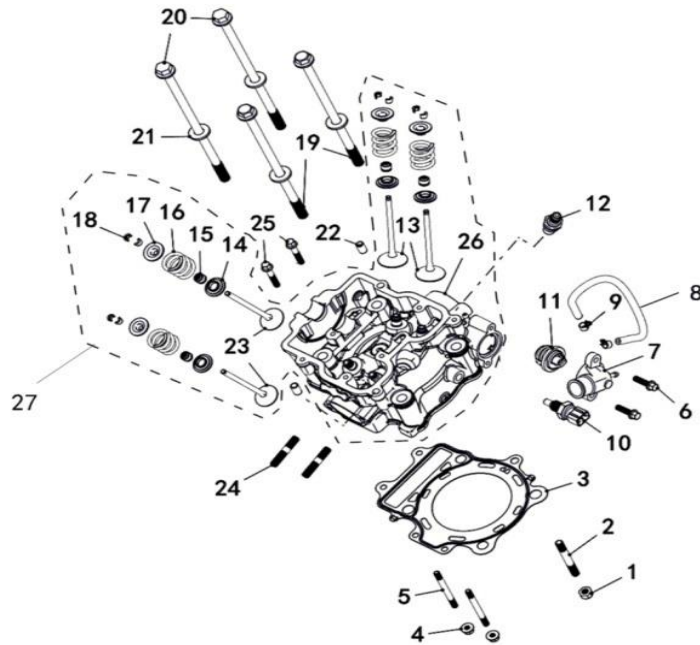

Cylinder Head

Ref.No.	Part Number	Part Number	Description	Q'ty
1	10067	LH00010067	Thrust Nut M8 OF T-BOSS 550 E4	1
2	35097	LH00035097	Stud M8×68 OF T-BOSS 550 E4	1
3	35106	LH00035106	Gasket,Cylinder Head OF T-BOSS 550 E4	1
4	10004	LH00010004	Thrust Nut M6 OF T-BOSS 550 E4	2
5	35098	LH00035098	Stud M6×72 OF T-BOSS 550 E4	2
6	10278	LH00010278	Bolt M6×22 OF T-BOSS 550 E4	2
7	35103	LH00035103	Water Outlet Joint, Cylinder Head OF T-BOSS 550 E4	1
8	35104	LH00035104	Pipe,Cylinder Head OF T-BOSS 550 E4	1
9	35109	LH00035109	Clip 7.5 OF T-BOSS 550 E4	2
10	35095e	LH0035095e	Water Temperature Sensor OF T-BOSS 550 E4	1
11	35171	LH00035171	Thermostat OF T-BOSS 550 E4	1
12	35105	LH00035105	Spark Plug DPR7EA-9(NGK) OF T-BOSS 550 E4	1
13	35135	LH00035135	Intake Valve OF T-BOSS 550 E4	2
14	35137	LH00035137	Seat Spring Valve OF T-BOSS 550 E4	4
15	35140	LH00035140	Seal Valve Stem OF T-BOSS 550 E4	4
16	35136	LH00035136	Spring Valve OF T-BOSS 550 E4	4
17	35138	LH00035138	Retainer Spring Valve OF T-BOSS 550 E4	4
18	35139	LH00035139	Cotter Valve OF T-BOSS 550 E4	8
19	35100	LH00035100	Cylinder Bolt M10×1.25×190 OF T-BOSS 550 E4	2
20	35101	LH00035101	Cylinder Bolt M10×1.25×200 OF T-BOSS 550 E4	2
21	35102	LH00035102	Washer, Cylinder Bolt OF T-BOSS 550 E4	4
22	50076	LH00050076	Dowel Pin 8×14 OF T-BOSS 550 E4	2
23	35141	LH00035141	EXHAUST VALVE of ATV500-D T3b	2
24	35099	LH00035099	Stud M8×42 OF T-BOSS 550 E4	2
25	10186	LH00010186	Bolt M6×35 OF T-BOSS 550 E4	2
26	35096e	LH0035096e	Cylinder Head OF T-BOSS 550 E4	1
27	48429	LH00048429	Cylinder Head Assy OF T-BOSS 550 E4	1