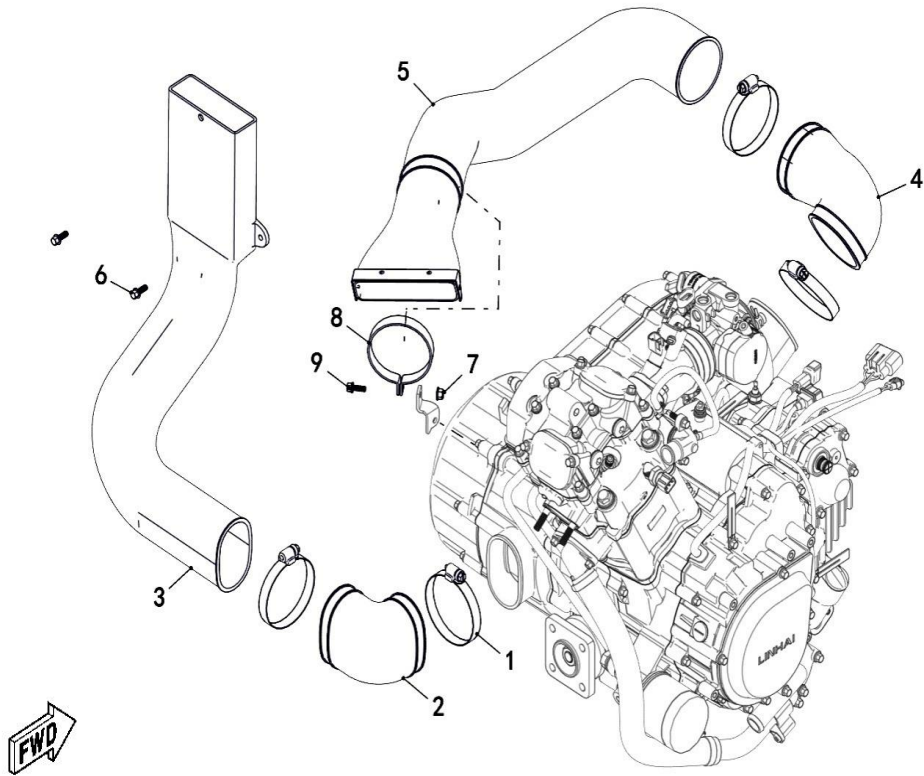

CVT Air Shroud

Ref.No.	Part Number	Part Number	Description	Q'ty
1	35670	LH00035670	Clamp 80 OF T-BOSS 550 E4	4
2	48007	LH00048007	Rubber Joint Air Shroud 1, CVT OF T-BOSS 550 E4	1
3	48008	LH00048008	Air Shroud 1, CVT OF T-BOSS 550 E4	1
4	26339	LH00026339	Rubber Joint Air Shroud 2, CVT OF T-BOSS 550 E4	1
5	48009	LH00048009	Air Shroud 2, CVT OF T-BOSS 550 E4	1
6	10183B	LH0010183B	Bolt M6×16 OF T-BOSS 550 E4	2
7	10004	LH00010004	Nut M6 OF T-BOSS 550 E4	1
8	48011	LH00048011	Clamp Air Shroud 2, CVT OF T-BOSS 550 E4	1
9	10187B	LH0010187B	Bolt M6×25 OF T-BOSS 550 E4	1