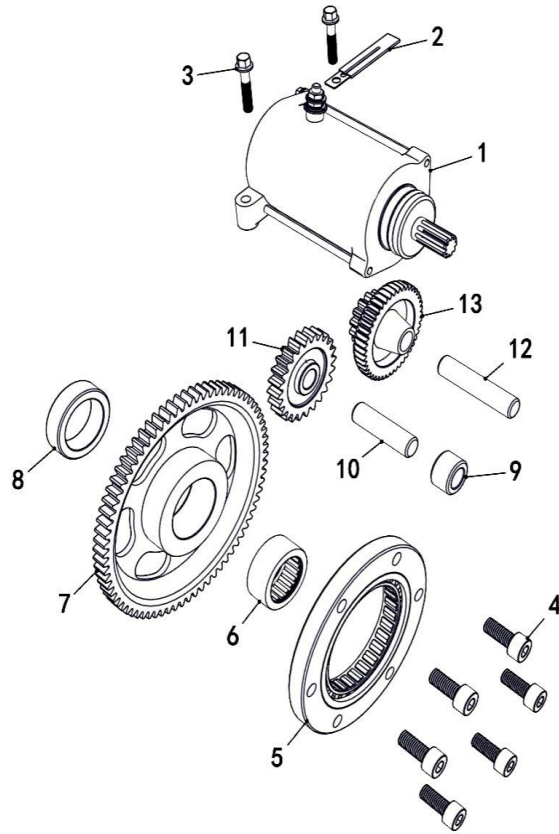

Electric Starter

Ref.No.	Part Number	Part Number	Description	Q'ty
1	35336	LH00035336	Starting Motor OF T-BOSS 550 E4	1
2	35247	LH00035247	Cable Clamp OF T-BOSS 550 E4	1
3	10182	LH00010182	Bolt M6×30 OF T-BOSS 550 E4	2
4	10830	LH00010830	Screw M8×20 OF T-BOSS 550 E4	6
5	35265	LH00035265	Stator Clutch OF T-BOSS 550 E4	1
6	10859	LH00010859	Needle Bearing Rna49/22 OF T-BOSS 550 E4	1
7	35260	LH00035260	Output Gear Assy OF T-BOSS 550 E4	1
8	35259	LH00035259	Spacer OF T-BOSS 550 E4	1
9	35264	LH00035264	Idle Gear Bushing OF T-BOSS 550 E4	1
10	35262	LH00035262	Idle Gear Shaft OF T-BOSS 550 E4	1
11	35263	LH00035263	Idle Gear OF T-BOSS 550 E4	1
12	35261	LH00035261	Axle, Dual Gear OF T-BOSS 550 E4	1
13	35258	LH00035258	Dual Gear OF T-BOSS 550 E4	1