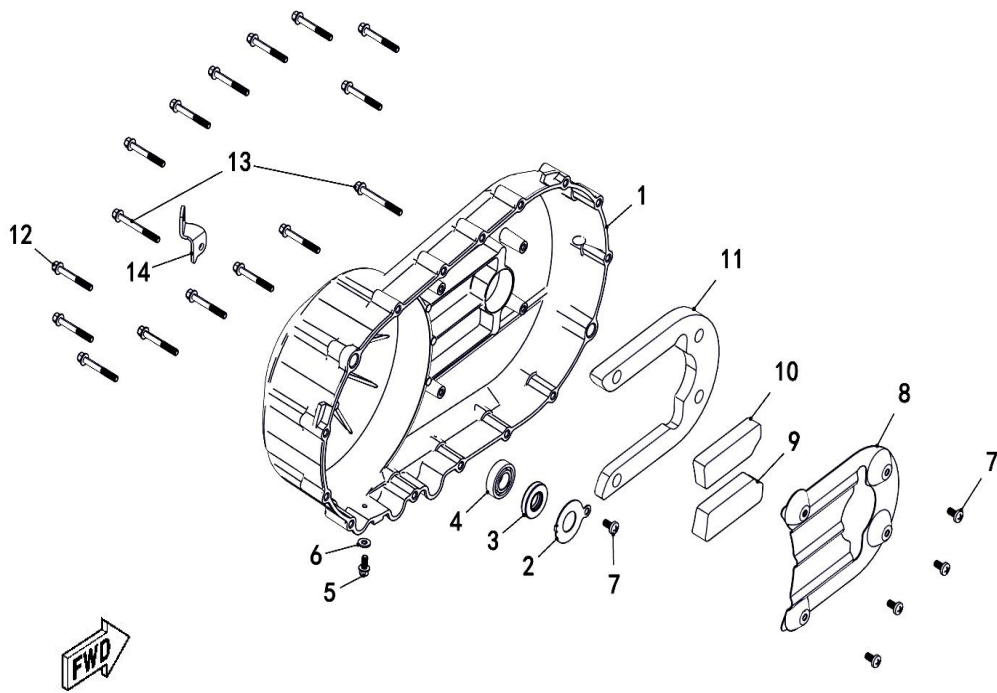

CVT Cover

Ref.No.	Part Number	Part Number	Description	Q'ty
1	35230	LH00035230	CVT Cover OF T-BOSS 550 E4	1
2	35253	LH00035253	Limitator, Oil Seal OF T-BOSS 550 E4	1
3	35252	LH00035252	Oil Seal 17×35×5 OF T-BOSS 550 E4	1
4	10853	LH00010853	Bearing 6003/P6 OF T-BOSS 550 E4	1
5	10826	LH00010826	Bolt M6×10 OF T-BOSS 550 E4	1
6	35108	LH00035108	Washer 6 OF T-BOSS 550 E4	1
7	26262	LH00026262	Screw M6×12 OF T-BOSS 550 E4	5
8	35254	LH00035254	Damper Plate OF T-BOSS 550 E4	1
9	35257	LH00035257	Rubber Damper 3 OF T-BOSS 550 E4	1
10	35255	LH00035255	Rubber Damper 1 OF T-BOSS 550 E4	1
11	35256	LH00035256	Rubber Damper 2 OF T-BOSS 550 E4	1
12	29503	LH00029503	Bolt M6×45 OF T-BOSS 550 E4	14
13	10530	LH00010530	Bolt M6×55 OF T-BOSS 550 E4	2
14	48012	LH00048012	Connecting Plate, Air Shroud OF T-BOSS 550 E4	1