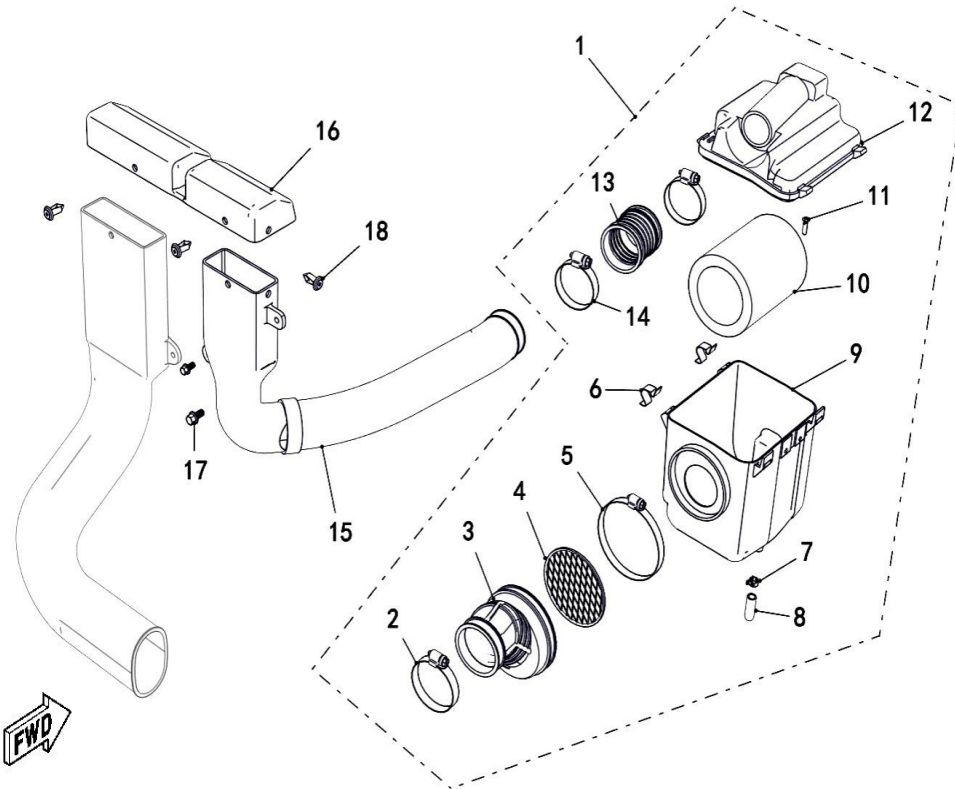

Air Cleaner

Ref.No.	Part Number	Part Number	Description	Q'ty
1	48034	LH00048034	Air Cleaner Assy OF T-BOSS 550 E4	1
2	35747	LH00035747	Clip 52/76 OF T-BOSS 550 E4	1
3	35358e	LH0035358e	Feed Hose OF T-BOSS 550 E4	1
4	35364	LH00035364	Filter OF T-BOSS 550 E4	1
5	35359	LH00035359	Clip 2 OF T-BOSS 550 E4	1
6	35362	LH00035362	Clip, Air Cleaner Cover OF T-BOSS 550 E4	2
7	35366	LH00035366	Spring Clip OF T-BOSS 550 E4	1
8	35365	LH00035365	Hose 2,Air Cleaner OF T-BOSS 550 E4	1
9	35363	LH00035363	Case, Air Cleaner OF T-BOSS 550 E4	1
10	35361	LH00035361	Element Comp Air Cleaner OF T-BOSS 550 E4	1
11	35367	LH00035367	Screw OF T-BOSS 550 E4	1
12	35360	LH00035360	Cover, Air Cleaner OF T-BOSS 550 E4	1
13	26345	LH00026345	Air Cleaner Joint Hose OF T-BOSS 550 E4	1
14	26346	LH00026346	Clip, Air Cleaner Joint Hose OF T-BOSS 550 E4	2
15	48035	LH00048035	Intake Hose OF T-BOSS 550 E4	1
16	48010	LH00048010	Intake Hose Cover OF T-BOSS 550 E4	1
17	10183B	LH0010183B	Bolt M6×16 OF T-BOSS 550 E4	2
18	26760	LH00026760	Plastic Screw OF T-BOSS 550 E4	3