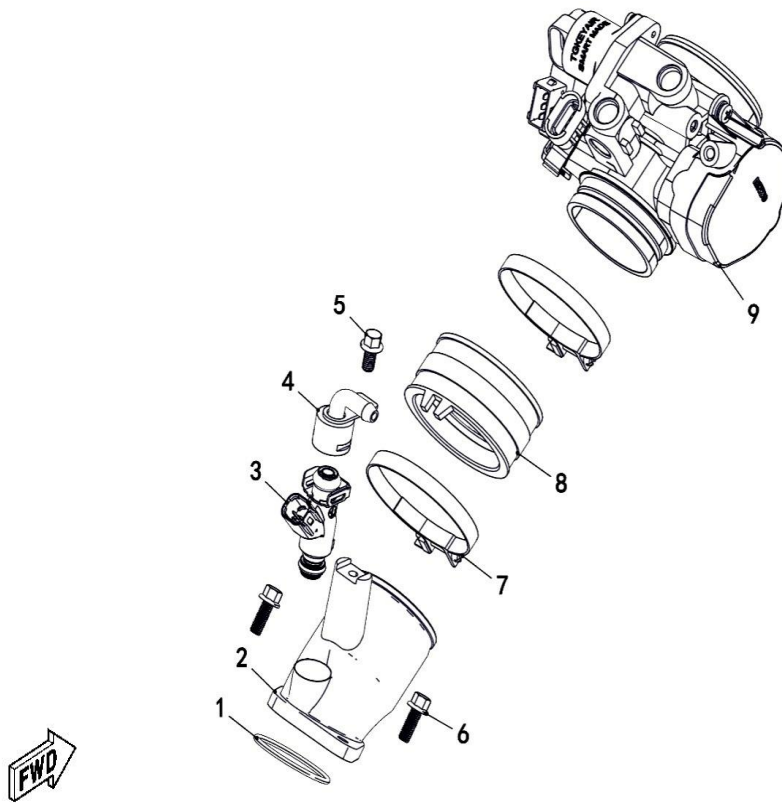

Fuel Injection Assy

Ref.No.	Part Number	Part Number	Description	Q'ty
1	35207	LH00035207	O-Ring 40×2.4 OF T-BOSS 550 E4	1
2	35744	LH00035744	Joint, Carburetor OF T-BOSS 550 E4	1
3	35745	LH00035745	Injector OF T-BOSS 550 E4	1
4	71850	LH00071850	Injector Cap OF T-BOSS 550 E4	1
5	10716W	LH0010716W	Bolt M6×10 OF T-BOSS 550 E4	1
6	10183B	LH0010183B	Bolt M6×16 OF T-BOSS 550 E4	2
7	71844	LH00071844	Clip 64 OF T-BOSS 550 E4	2
8	71849	LH00071849	Joint, Feed Hose OF T-BOSS 550 E4	1
9	36201	LH00036201	Throttle Body Assembly OF T-BOSS 550 E4	1