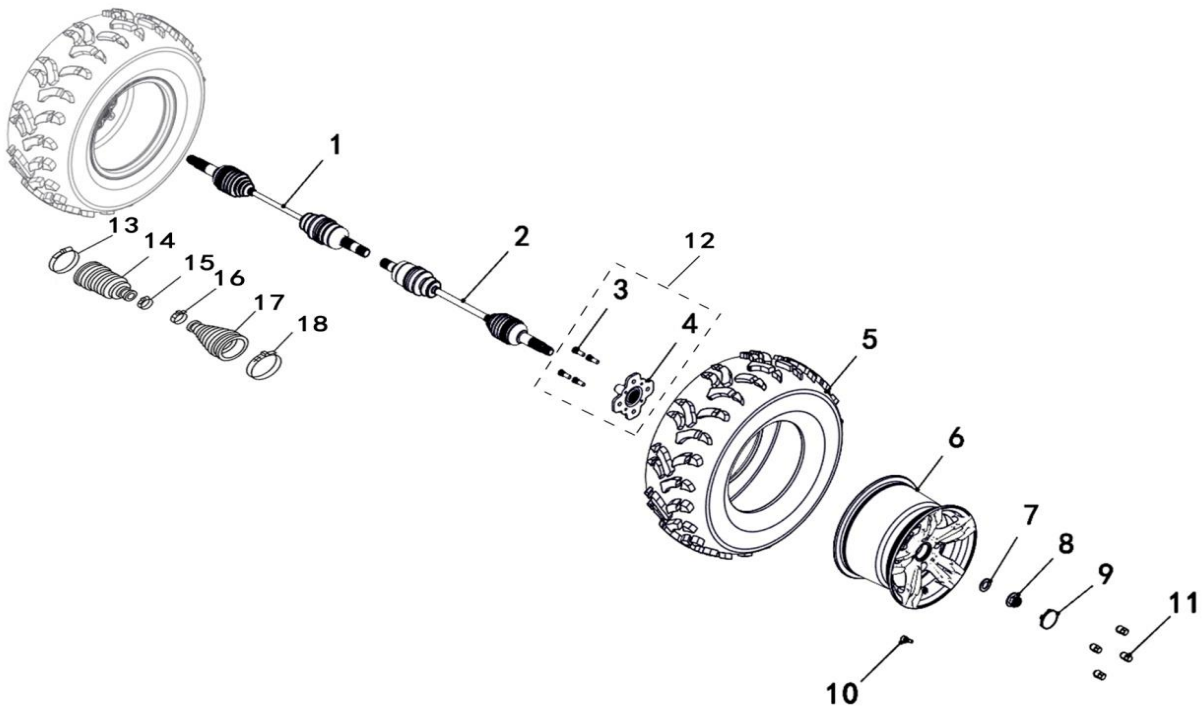

Wheel Front

Ref.No.	Part Number	Description	Q'ty
1	LH00048355	Front Right Drive Axle OF T-BOSS 550 E4	1
2	LH00048356	Front Left Drive Axle OF T-BOSS 550 E4	1
3	LH00048155	Bolt M10X1.25 OF T-BOSS 550 E4	8
4	LH00048156	Hub Assy Shrt OF T-BOSS 550 E4	2
5	LH00048374	Tire Front(E4-75R-0012911) OF T-BOSS 550 E4	2
6	LH00047050	Wheel Sub-Assy OF T-BOSS 550 E4	2
7	LH00048163	Washer 24 OF T-BOSS 550 E4	2
8	LH00048157	Nut M24, Wheel OF T-BOSS 550 E4	2
9	LH00036162	Cap, Wheel Sub-Assy OF T-BOSS 550 E4	2
10	LH0020807a	Valve, Rim (Tr412) OF T-BOSS 550 E4	2
11	LH00048154	Nut M10×1.25, Wheel OF T-BOSS 550 E4	8
12	LH00048347	Hub For Steel Wheel Assy	2
13	LH00048570	Clip 1	2
14	LH00048571	BOOT (outside)	2
15	LH00048572	Clip 2	2
16	LH00048573	Clip 3	2
17	LH00048574	BOOT (inner side)	2
18	LH00048575	Clip 4	2