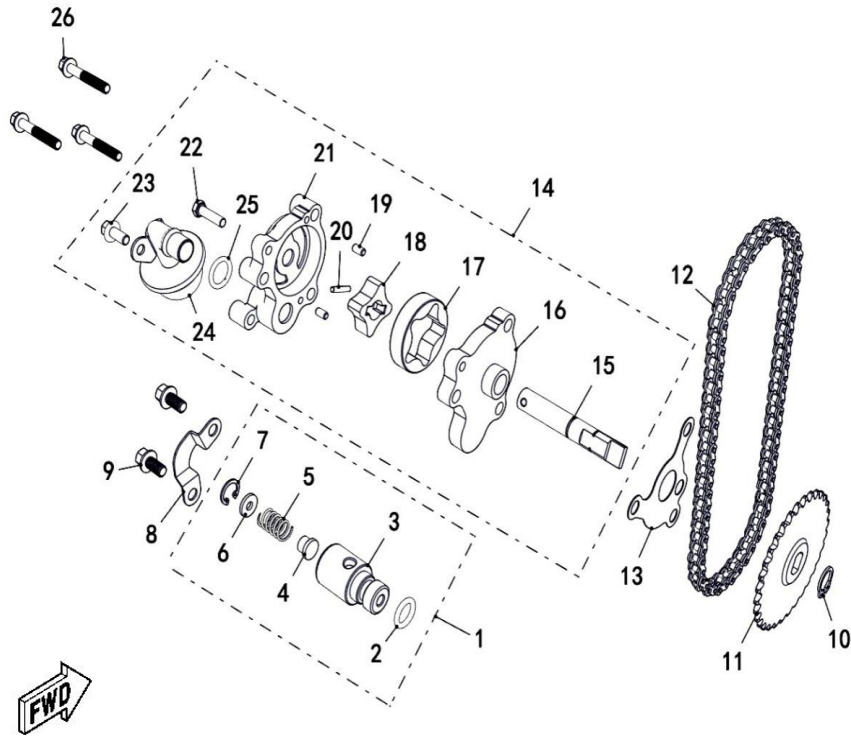

Oil Pump

Ref.No.	Part Number	Part Number	Description	Q'ty
1	35197	LH00035197	Relief Valve OF T-BOSS 550 E4	1
2	35200	LH00035200	O-Ring 10x2.3 OF T-BOSS 550 E4	1
3	35198	LH00035198	Relief Valve Body OF T-BOSS 550 E4	1
4	35199	LH00035199	Oil Plug, Relief Valve OF T-BOSS 550 E4	1
5	35201	LH00035201	Spring Relief Valve OF T-BOSS 550 E4	1
6	35202	LH00035202	Spring Washer OF T-BOSS 550 E4	1
7	10838	LH00010838	Circlip 12 OF T-BOSS 550 E4	1
8	35203	LH00035203	Pressure Strip,Relief Valve OF T-BOSS 550 E4	1
9	10140	LH00010140	Bolt M6x12 OF T-BOSS 550 E4	2
10	10840	LH00010840	Circlip 11 OF T-BOSS 550 E4	1
11	35191	LH00035191	Sprocket, Oil Pump OF T-BOSS 550 E4	1
12	35196	LH00035196	Chain, Oil Pump OF T-BOSS 550 E4	1
13	35206	LH00035206	Gasket, Oil Pump OF T-BOSS 550 E4	1
14	35195	LH00035195	Oil Pump OF T-BOSS 550 E4	1
15	35192	LH00035192	Shaft, Oil Pump OF T-BOSS 550 E4	1
16	35187	LH00035187	Cover, Oil Pump OF T-BOSS 550 E4	1
17	35189	LH00035189	Outer Rotor,Oil Pump OF T-BOSS 550 E4	1
18	35190	LH00035190	Inner Rotor,Oil Pump OF T-BOSS 550 E4	1
19	35193	LH00035193	Dowel Pin OF T-BOSS 550 E4	2
20	35194	LH00035194	Straight Pin OF T-BOSS 550 E4	1
21	35188	LH00035188	Oil Pump Housing OF T-BOSS 550 E4	1
22	10857	LH00010857	Screw M5x20 OF T-BOSS 550 E4	1
23	35204	LH00035204	Oil Strainer OF T-BOSS 550 E4	1
24	10210	LH00010210	Bolt M6x14 OF T-BOSS 550 E4	1
25	35205	LH00035205	O-Ring 14x2.5 OF T-BOSS 550 E4	1
26	10177	LH00010177	Bolt M6x40 OF T-BOSS 550 E4	3