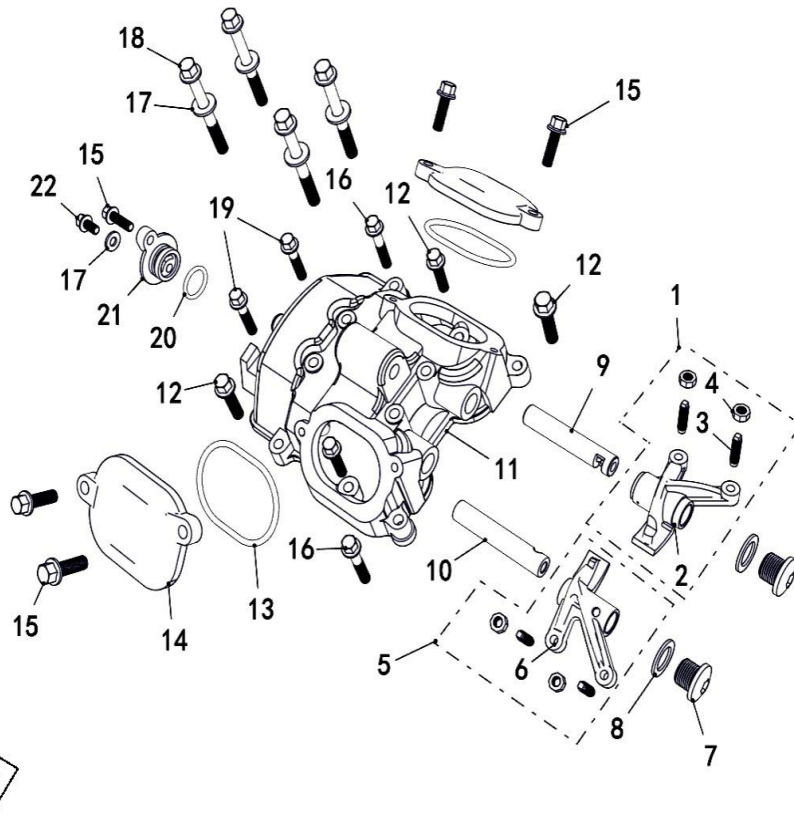

Cylinder Head Cover

Ref.No.	Part Number		Description	Q'ty
1	35143	LH00035143	Intake Rocker Arm Comp OF T-BOSS 550 E4	1
2	35144	LH00035144	Intake Rocker Arm Valve OF T-BOSS 550 E4	1
3	35146	LH00035146	Adjusting Nut Valve OF T-BOSS 550 E4	4
4	35147	LH00035147	Adjusting Screw Valve OF T-BOSS 550 E4	4
5	35148	LH00035148	Exhaust Rocker Arm Comp OF T-BOSS 550 E4	1
6	35149	LH00035149	Exhaust Rocker Arm Valve OF T-BOSS 550 E4	1
7	35150	LH00035150	Bolt M14×1.25×12 OF T-BOSS 550 E4	2
8	35215	LH00035215	Washer 14 OF T-BOSS 550 E4	2
9	35142	LH00035142	Intake Rocker Shaft OF T-BOSS 550 E4	1
10	35145	LH00035145	Exhaust Rocker Shaft OF T-BOSS 550 E4	1
11	35110	LH00035110	Cylinder Head Cover OF T-BOSS 550 E4	1
12	10187	LH00010187	Bolt M6×25 OF T-BOSS 550 E4	4
13	35111	LH00035111	Gasket OF T-BOSS 550 E4	2
14	35107	LH00035107	Valve Adjust Cover OF T-BOSS 550 E4	2
15	10110	LH00010110	Bolt M6×20 OF T-BOSS 550 E4	5
16	10186	LH00010186	Bolt M6×35 OF T-BOSS 550 E4	2
17	35108	LH00035108	Washer 6 OF T-BOSS 550 E4	5
18	10530	LH00010530	Bolt M6×55 OF T-BOSS 550 E4	4
19	10182	LH00010182	Bolt M6×30 OF T-BOSS 550 E4	2
20	35113	LH00035113	O-Ring 18×2.4 OF T-BOSS 550 E4	1
21	35112	LH00035112	Seal Cover OF T-BOSS 550 E4	1
22	10140	LH00010140	Bolt M6×12 OF T-BOSS 550 E4	1