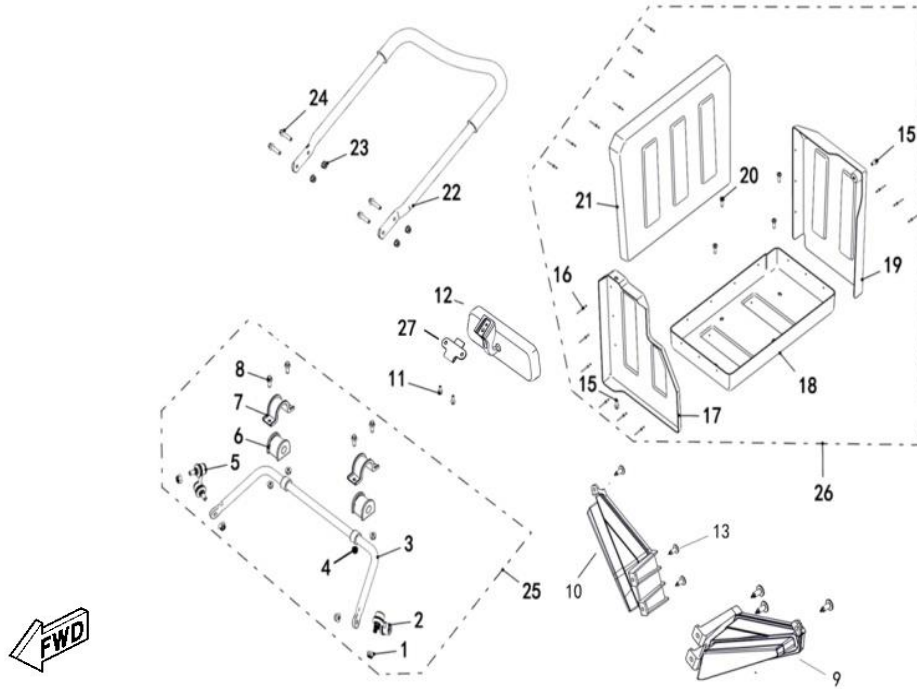

Options

Ref.No.	Part Number	Description	Q'ty
1	LH00010795	Nut M10 OF T-BOSS 550 E4	4
2	LH00048081	Ball Pin, Lh OF T-BOSS 550 E4	1
3	LH00048078	Front Stabilizer Bar OF T-BOSS 550 E4	1
4	LH00011145	Nut M8 OF T-BOSS 550 E4	4
5	LH00048080	Ball Pin, Rh OF T-BOSS 550 E4	1
6	LH00027091	Rubber Support Seat OF T-BOSS 550 E4	2
7	LH00027090	Retaining Cover OF T-BOSS 550 E4	2
8	LH00010783	Bolt M8x20 OF T-BOSS 550 E4	4
9	LH00048400	LED Decorative Light, L OF T-BOSS 550 E4	1
10	LH00048401	LED Decorative Light, R OF T-BOSS 550 E4	1
11	LH00010183	Bolt M6x16 OF T-BOSS 550 E4	2
12	LH00048006	Center Mirror Kit OF T-BOSS 550 E4	1
12	LH00048545	Center Mirror Kit OF T-BOSS 550 E4	1
13	LH00048316	Tapping Screw M5 x16 OF T-BOSS 550 E4	6
15	LH00048269	Bolt M6x16 OF T-BOSS 550 E4	2
16	LH00011256	Core Pulling Rivets 3X10 OF T-BOSS 550 E4	16
17	LH00048261	Tool Box,Before The Baffle OF T-BOSS 550 E4	1
18	LH00048255	Tool Box,Floor OF T-BOSS 550 E4	1
19	LH00048262	Tool Box,Tailgate OF T-BOSS 550 E4	1
20	LH00048270	Screw M6x20 OF T-BOSS 550 E4	4
21	LH00048260	Tool Box,The Side Panel OF T-BOSS 550 E4	1
22	LH00048290	Assist Grip Assy OF T-BOSS 550 E4	1
23	LH00011145	Nut M8 OF T-BOSS 550 E4	4
24	LH00010783	Bolt M8x20 OF T-BOSS 550 E4	4
25	LH00048082	Front Stabilizer Bar OF T-BOSS 550 E4	1
26	LH00048265	Tool Box, Assembly OF T-BOSS 550 E4	1
27	LH00048546	Bracket, Center Mirror Kit OF T-BOSS 550 E4	1