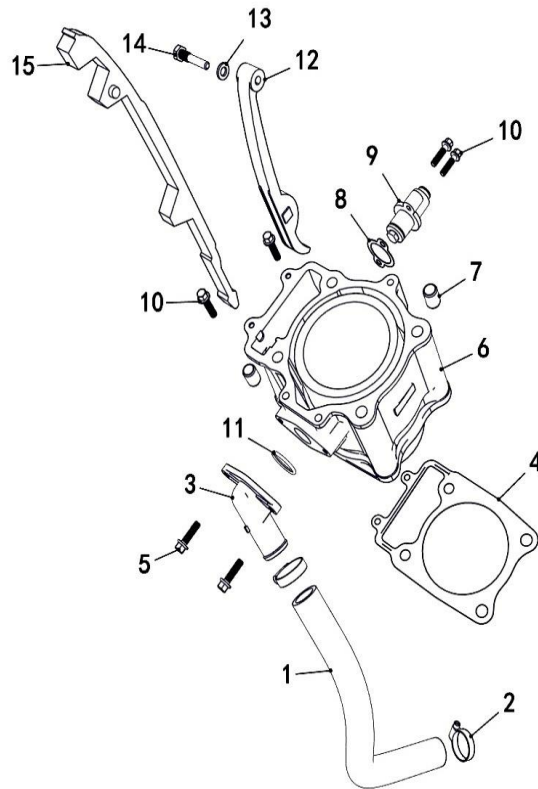

Cylinder

Ref.No.	Part Number	Part Number	Description	Q'ty
1	35116	LH00035116	Water Inlet Hose OF T-BOSS 550 E4	1
2	35343	LH00035343	Clamp 20/32 OF T-BOSS 550 E4	2
3	35114	LH00035114	Joint, Water Inlet OF T-BOSS 550 E4	1
4	35120	LH00035120	Gasket, Cylinder OF T-BOSS 550 E4	1
5	10278	LH00010278	Bolt M6×22 OF T-BOSS 550 E4	2
6	35119	LH00035119	Cylinder OF T-BOSS 550 E4	1
7	35118	LH00035118	Dowel Pin 13×18 OF T-BOSS 550 E4	2
8	35158	LH00035158	Gasket, Tensioner OF T-BOSS 550 E4	1
9	35157	LH00035157	Tensioner OF T-BOSS 550 E4	1
10	10187	LH00010187	Bolt M6×25 OF T-BOSS 550 E4	4
11	35115	LH00035115	O-Ring 24×2.5 OF T-BOSS 550 E4	1
12	35160	LH00035160	Tensioner Plate OF T-BOSS 550 E4	1
13	35162	LH00035162	Washer 8 OF T-BOSS 550 E4	1
14	35161	LH00035161	Bolt, Tensioner Plate OF T-BOSS 550 E4	1
15	35159	LH00035159	Timing Chain Guide OF T-BOSS 550 E4	1