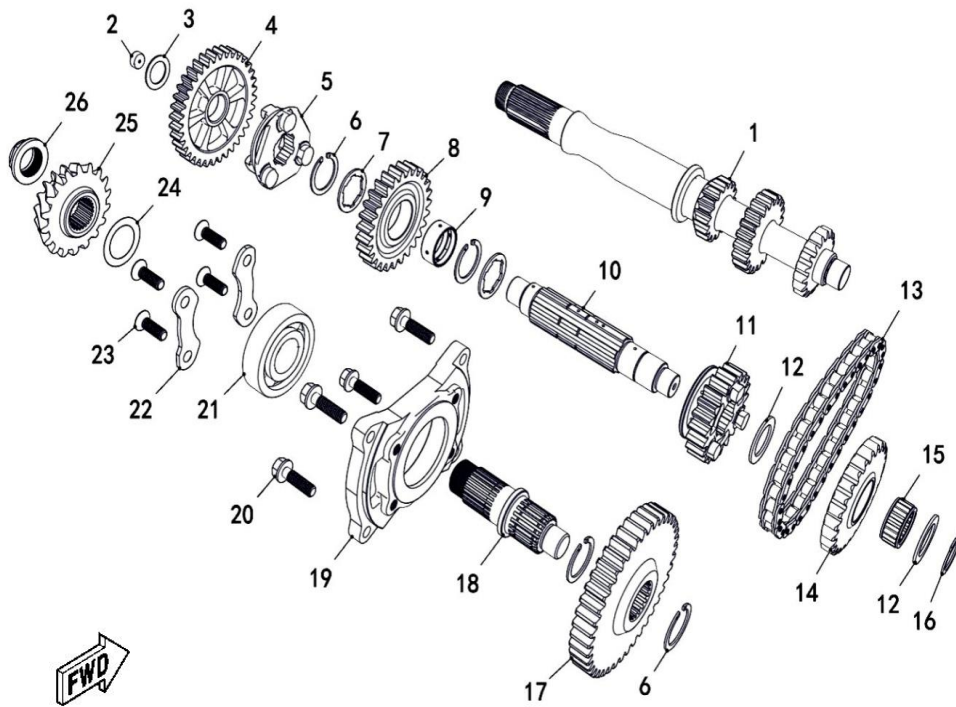

Transmission I

Ref.No.	Part Number	Part Number	Description	Q'ty
1	35320	LH00035320	Main Shaft. Gearshift OF T-BOSS 550 E4	1
2	35309	LH00035309	Bell Plug 12 OF T-BOSS 550 E4	1
3	35307	LH00035307	Washer 17.5×26×1 OF T-BOSS 550 E4	1
4	35318	LH00035318	Driven Gear, Low Range OF T-BOSS 550 E4	1
5	35314	LH00035314	Sliding Bush, Gearshift OF T-BOSS 550 E4	1
6	35311	LH00035311	Circlip 25 OF T-BOSS 550 E4	4
7	35310	LH00035310	Spline Washer OF T-BOSS 550 E4	2
8	35316	LH00035316	Driven Gear, High Range OF T-BOSS 550 E4	1
9	35317	LH00035317	Bushing, Driven High Range Gear OF T-BOSS 550 E4	1
10	35315	LH00035315	Driven Shaft OF T-BOSS 550 E4	1
11	35308	LH00035308	Driven Output Gear OF T-BOSS 550 E4	1
12	35312	LH00035312	Washer 20.5×30×1.5 OF T-BOSS 550 E4	2
13	35313	LH00035313	Chain, Reverse Gear OF T-BOSS 550 E4	1
14	35319	LH00035319	Sprocket, Reverse Gear OF T-BOSS 550 E4	1
15	10858	LH00010858	Needle Bearing K20×26×12 OF T-BOSS 550 E4	1
16	24407	LH00024407	Circlip 20 OF T-BOSS 550 E4	1
17	35271	LH00035271	Output Driven Gear OF T-BOSS 550 E4	1
18	35276	LH00035276	Drive Bevel Gear Shaft OF T-BOSS 550 E4	1
19	35274	LH00035274	Bearing Seat, Drive Bevel Gear OF T-BOSS 550 E4	1
20	35286	LH00035286	Bolt M8×28 OF T-BOSS 550 E4	4
21	10855	LH00010855	Bearing 6305C3 OF T-BOSS 550 E4	1
22	35287	LH00035287	Bearing Limit OF T-BOSS 550 E4	2
23	10276	LH00010276	Screw M8×25 OF T-BOSS 550 E4	4
24	35277	LH00035277	Adjust Washer, Drive Bevel Gear OF T-BOSS 550 E4	1
25	35272	LH00035272	Drive Bevel Gear OF T-BOSS 550 E4	1
26	35275	LH00035275	Locknut, Bevel Gear OF T-BOSS 550 E4	1