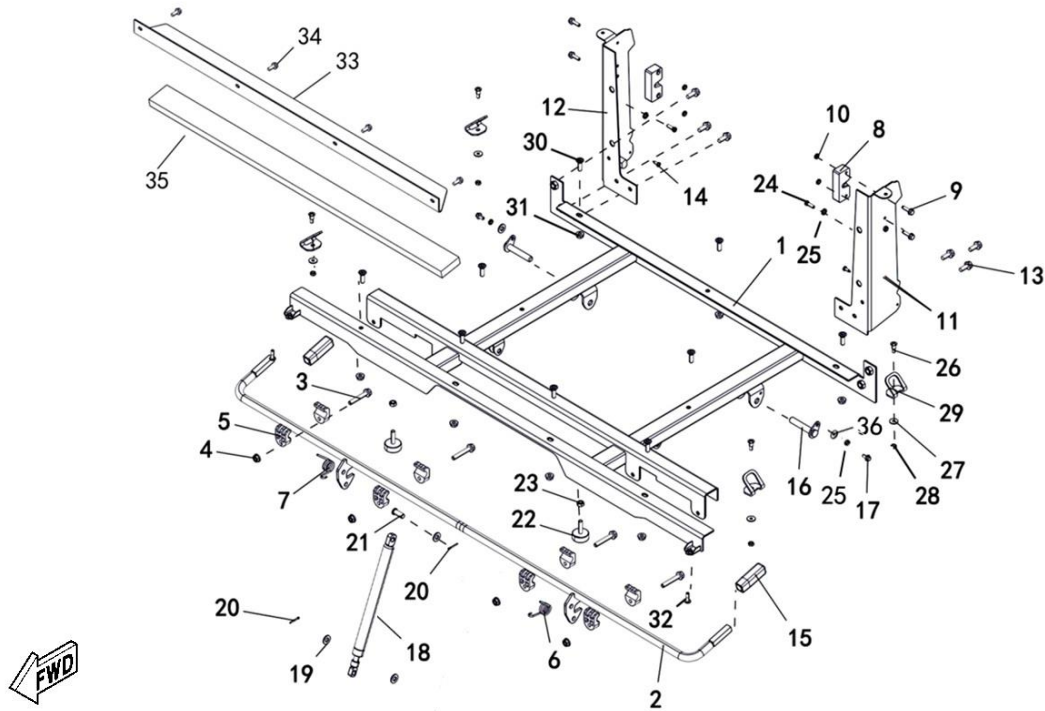

Box Assy

Ref.No.	Part Number	Description	Q'ty
1	LH00048132	Box Floor Cover OF T-BOSS 550 E4	1
2	LH00048133	Cargo Handle Ass'Y OF T-BOSS 550 E4	1
3	LH00011101	Bolt M8X45 OF T-BOSS 550 E4	4
4	LH00011145	Nut M8 OF T-BOSS 550 E4	4
5	LH00048134	Rubber Sheath OF T-BOSS 550 E4	8
6	LH00048135	Pedal Spring ,L OF T-BOSS 550 E4	1
7	LH00048136	Pedal Spring ,R OF T-BOSS 550 E4	1
8	LH00048139	Lock Seat,Rear Trunk OF T-BOSS 550 E4	2
9	LH00010278	Bolt M6X22 OF T-BOSS 550 E4	4
10	LH00010104	Nut M6 OF T-BOSS 550 E4	4
11	LH00048142	Rear Side Protecting Plate,Lh OF T-BOSS 550 E4	1
12	LH00048143	Rear Side Protecting Plate,Rh OF T-BOSS 550 E4	1
13	LH00010783	Bolt M8X20 OF T-BOSS 550 E4	6
14	LH00048316	Tapping Screw M5 x16 OF T-BOSS 550 E4	2
15	LH00047061	Cap,Protector End OF T-BOSS 550 E4	2
16	LH00048313	Pin Shaft ,Rotation OF T-BOSS 550 E4	2
17	LH0010140B	Bolt M6X12 OF T-BOSS 550 E4	2
18	LH00048393	Damper OF T-BOSS 550 E4	1
19	LH00010089	Washer 10 OF T-BOSS 550 E4	3
20	LH00010021	Pin 2.5x20 OF T-BOSS 550 E4	2
21	LH00073161	Pin Axle OF T-BOSS 550 E4	1
22	LH00048151	Damper, Cargo Box Adjusting OF T-BOSS 550 E4	2
23	LH00011176	Nut M6 OF T-BOSS 550 E4	2
24	LH00048147	Bolt OF T-BOSS 550 E4	2