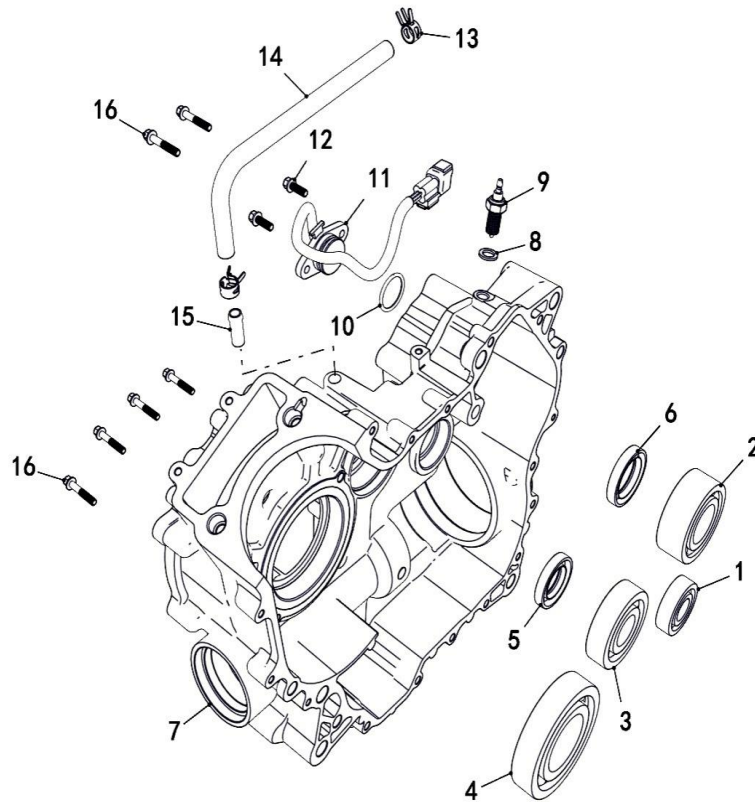

Right Crankcase

Ref.No.	Part Number	Part Number	Description	Q'ty
1	10851	LH00010851	Bearing 6203RS OF T-BOSS 550 E4	1
2	10860	LH00010860	Bearing 5206C3 OF T-BOSS 550 E4	1
3	10848	LH00010848	Bearing 63/22 OF T-BOSS 550 E4	1
4	10850	LH00010850	Bearing 6208 OF T-BOSS 550 E4	1
5	35218	LH00035218	Oil Seal 22×38×7 OF T-BOSS 550 E4	1
6	35222	LH00035222	Oil Seal 30×45×8 OF T-BOSS 550 E4	1
7	35217	LH00035217	Right Crankcase OF T-BOSS 550 E4	1
8	35227	LH00035227	Washer 10 OF T-BOSS 550 E4	1
9	35339	LH00035339	Reverse Gear Sensor OF T-BOSS 550 E4	1
10	35226	LH00035226	O-Ring 26×2.5 OF T-BOSS 550 E4	1
11	35338	LH00035338	Gear Position Sensor OF T-BOSS 550 E4	1
12	10191	LH00010191	Bolt M6×18 OF T-BOSS 550 E4	2
13	10845	LH00010845	Clamp A12 OF T-BOSS 550 E4	2
14	35220a	LH0035220a	Breather Hose OF T-BOSS 550 E4	1
15	35219	LH00035219	Joint, Breather Hose OF T-BOSS 550 E4	1
16	10186	LH00010186	Bolt M6×35 OF T-BOSS 550 E4	6