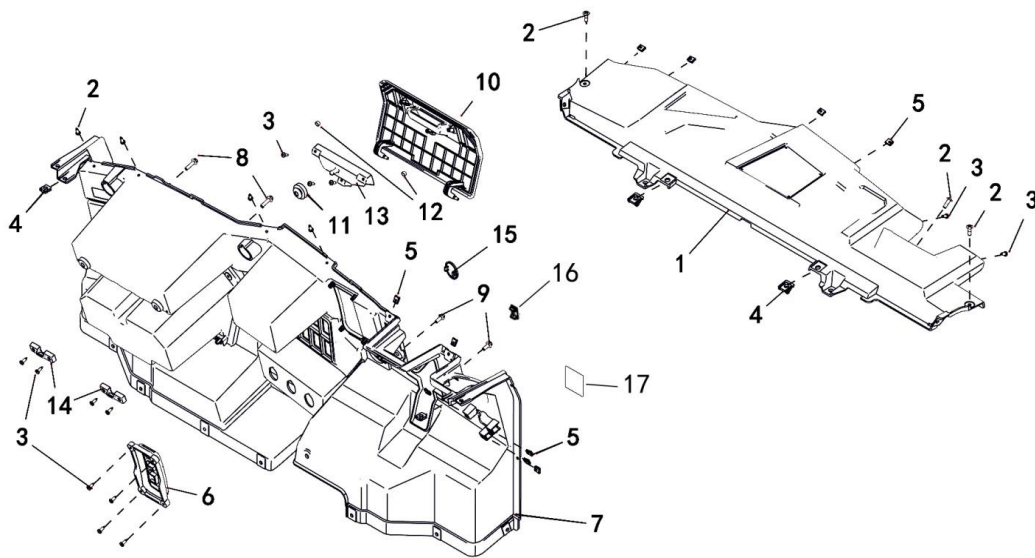

Body,Dash

Ref.No.	Part Number	Description	Q'ty
1	LH00048213	Upper Panel, Instrument OF T-BOSS 550 E4	1
2	LH00048270	Screw M6x20 OF T-BOSS 550 E4	15
3	LH00048316	Tapping Screw M5 x16 OF T-BOSS 550 E4	13
4	LH00070960	Spring Nut M6 OF T-BOSS 550 E4	7
5	LH00048314	Spring Nut M5 OF T-BOSS 550 E4	10
6	LH00048215	Cover, Shift Lever OF T-BOSS 550 E4	1
6	LH00048446	Cover, Shift Lever OF T-BOSS 550 E4 NEW	1
7	LH00048216	Panel, Instrument OF T-BOSS 550 E4	1
8	LH00048268	Bolt M6X25 OF T-BOSS 550 E4	2
9	LH00048269	Bolt M6X16 OF T-BOSS 550 E4	2
10	LH00048217	Lid, Glovebox OF T-BOSS 550 E4	1
11	LH00048218	Grommet Rubber,Mount OF T-BOSS 550 E4	1
12	LH00048219	Cushion Rubber OF T-BOSS 550 E4	2
13	LH00048220	Fixed Support,Glovebox Lid OF T-BOSS 550 E4	1
14	LH00048221	Retainer, Glovebox Lid OF T-BOSS 550 E4	2
15	LH00048264	Cap,USB OF T-BOSS 550 E4	1
16	LH00073048	Cap, Electrical Switch OF T-BOSS 550 E4	5
17	LH00048289	Cover,2WD/4WD Switch OF T-BOSS 550 E4	1