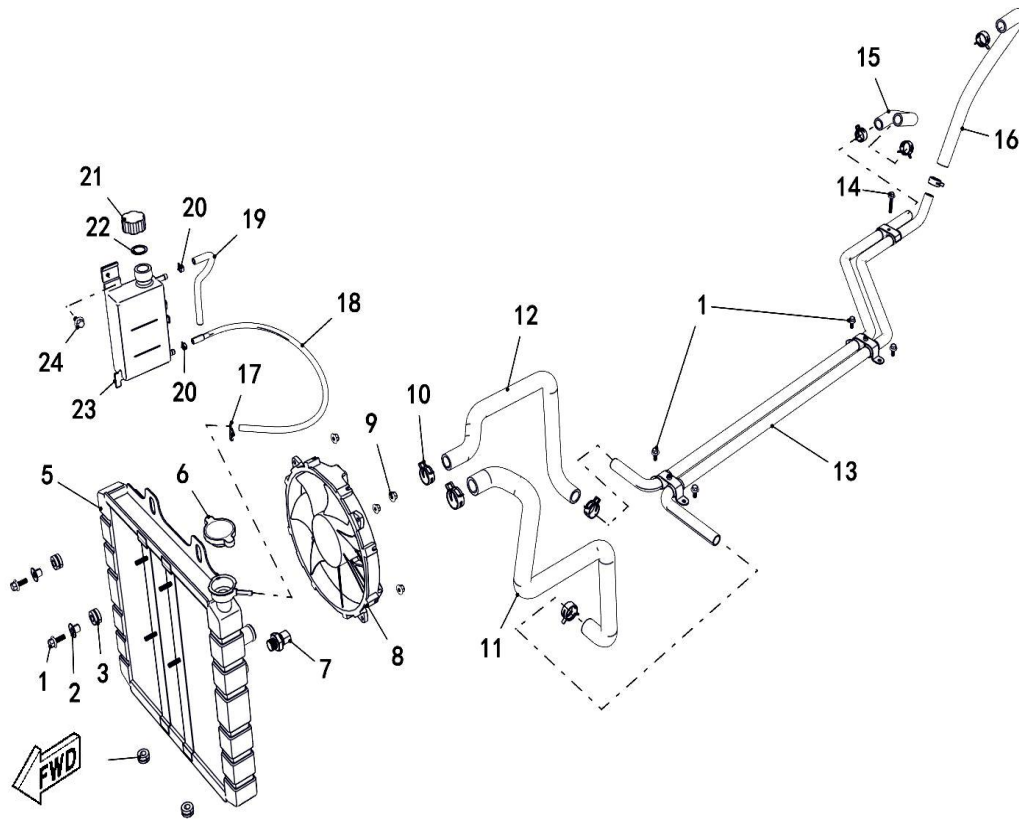

Radiator

Ref.No.	Part Number	Part Number	Description	Q'ty
1	10183B	LH0010183B	Bolt M6×16 OF T-BOSS 550 E4	6
2	36052	LH00036052	Collar OF T-BOSS 550 E4	2
3	36053	LH00036053	Radiator Side Grommet,Up OF T-BOSS 550 E4	2
4	36054	LH00036054	Radiator Side Grommet,Down OF T-BOSS 550 E4	2
5	48013	LH00048013	Radiator OF T-BOSS 550 E4	1
6	22907a	LH0022907a	Safety Valve OF T-BOSS 550 E4	1
7	48020	LH00048020	Thermostat Switch Assy OF T-BOSS 550 E4	1
8	35354	LH00035354	Blower Assy OF T-BOSS 550 E4	1
9	10004	LH00010004	Nut M6 OF T-BOSS 550 E4	4
10	11203	LH00011203	Clip 28 OF T-BOSS 550 E4	8
11	48017	LH00048017	Hose,Feed OF T-BOSS 550 E4	1
12	48016	LH00048016	Hose,Return OF T-BOSS 550 E4	1
13	48015	LH00048015	Bracket OF T-BOSS 550 E4	1
14	10177B	LH0010177B	Bolt M6×40 OF T-BOSS 550 E4	1
15	48018	LH00048018	Feed Hose, Valve OF T-BOSS 550 E4	1
16	48019	LH00048019	Return Hose, Cylinder OF T-BOSS 550 E4	1
17	48014	LH00048014	Clip 8 OF T-BOSS 550 E4	1
18	48066	LH00048066	Pipe,Safety Valve OF T-BOSS 550 E4	1
19	48325	LH00048325	Pipe,Tank Recovery OF T-BOSS 550 E4	1
20	22924	LH00022924	Clip OF T-BOSS 550 E4	2
21	70338	LH00070338	Cover,Tank Recovery OF T-BOSS 550 E4	1
22	70339	LH00070339	Washer,Tank Recovery OF T-BOSS 550 E4	1
23	83456	LH00083456	Tank Recovery OF T-BOSS 550 E4	1
24	10140B	LH0010140B	Bolt M6×12 OF T-BOSS 550 E4	1