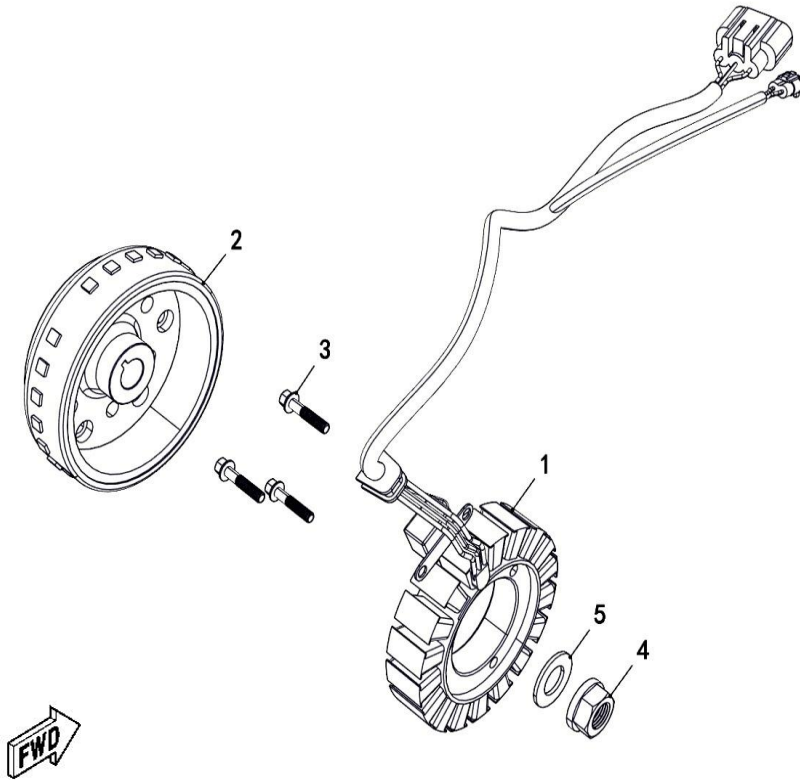

Generator

Ref.No.	Part Number	Part Number	Description	Q'ty
±	35334	LH00035334	Stator Assy OF T-BOSS 550 E4	±
1	35334e	LH0035334e	STATOR ASSY NEW	1
2	35335	LH00035335	Rotor Assy OF T-BOSS 550 E4	±
2	35335e	LH0035335e	Rotor Assy OF T-BOSS 550 E4 NEW	1
3	10182	LH00010182	Bolt M6×30 OF T-BOSS 550 E4	3
4	71688	LH00071688	Nut M16×1.5 OF T-BOSS 550 E4	1
5	71689	LH00071689	Washer 16.5 OF T-BOSS 550 E4	1