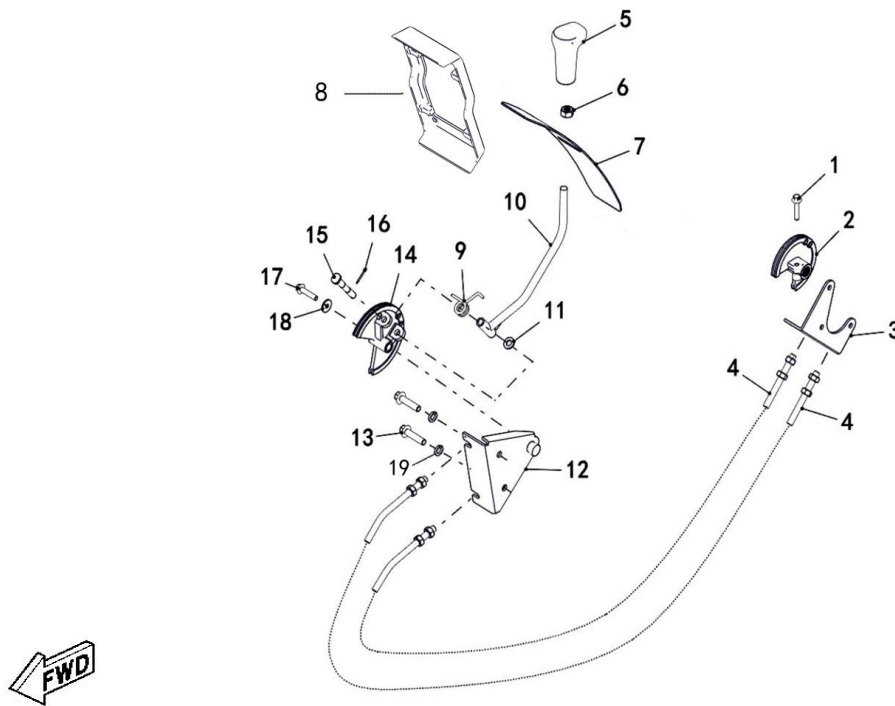

Shift Shaft (OLD MODEL USED FOR THE VEHICLE BEFORE 2019.02)

Ref.No.	Part Number	Description	Q'ty
1	LH00010187	Bolt M6×25 OF T-BOSS 550 E4	1
2	LH00048051	Shifting Anchor Plate OF T-BOSS 550 E4	1
3	LH00048052	Shift Board OF T-BOSS 550 E4	1
4	LH00048048	Cable, Shifter OF T-BOSS 550 E4	2
5	LH00048045	Knob Shifter OF T-BOSS 550 E4	1
6	LH00010657	Nut M10 OF T-BOSS 550 E4	1
7	LH00048053	Cover, Dust OF T-BOSS 550 E4	1
8	LH00048350	Shift Guard Plate Support Plate OF T-BOSS 550 E4	1
9	LH00048047	Spring, Shifting OF T-BOSS 550 E4	1
10	LH00048044	Gearshifter OF T-BOSS 550 E4	1
11	LH00011168	Washr 8 OF T-BOSS 550 E4	1
12	LH00048049	Shift Mounting Plate Assembly OF T-BOSS 550 E4	1
13	LH00010783	Bolt M8×20 OF T-BOSS 550 E4	2
14	LH00048050	Front Shift Line Disc OF T-BOSS 550 E4	1
15	LH00048046	Pin, Gearshifter OF T-BOSS 550 E4	1
16	LH00010685	Cotter Pin 2X16 OF T-BOSS 550 E4	1
17	LH0010140B	Bolt M6×12 OF T-BOSS 550 E4	1
18	LH00011246	Spring Retainer 6 OF T-BOSS 550 E4	1
19	LH00010106	Spring Washr 8 OF T-BOSS 550 E4	2