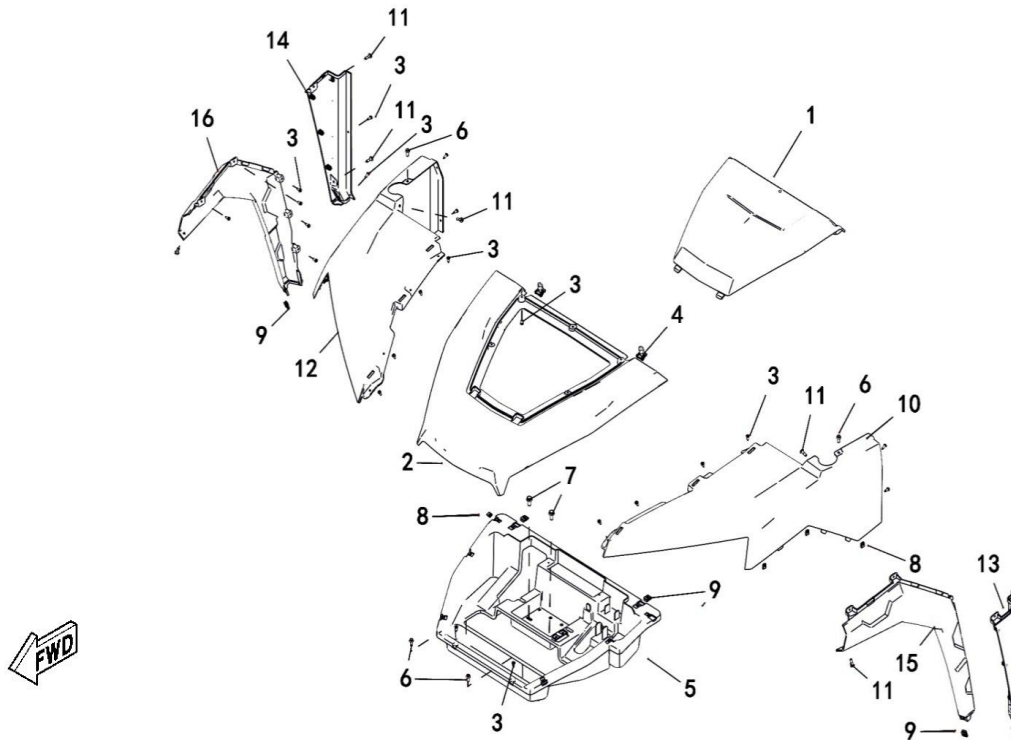

Front Fender

Ref.No.	Part Number	Description	Q'ty
1	LH00048204	Removable Hood OF T-BOSS 550 E4	1
2	LH0482056g	Fixed Hood,White OF T-BOSS 550 E4	1
2	LH0482053l	Fixed Hood,Blue OF T-BOSS 550 E4	1
2	LH0482052h	Fixed Hood,Red OF T-BOSS 550 E4	1
2	LH0482057c	Fixed Hood,Vista Camouflage OF T-BOSS 550 E4	1
2	LH0482057e	Fixed Hood,Reality Camouflage OF T-BOSS 550 E4	1
3	LH00048316	Tapping Screw M5 ×16 OF T-BOSS 550 E4	33
4	LH00048253	Fast Disassembled Screw OF T-BOSS 550 E4	2
5	LH00048206	Battery Box OF T-BOSS 550 E4	1
6	LH00048269	Bolt M6X16 OF T-BOSS 550 E4	4
7	LH00010783	Bolt M8X20 OF T-BOSS 550 E4	2
8	LH00048314	Spring Nut M5 OF T-BOSS 550 E4	12
9	LH00070960	Spring Nut M6 OF T-BOSS 550 E4	4
10	LH0482076g	Fender Front,Lh, White OF T-BOSS 550 E4	1
10	LH0482073l	Fender Front,Lh, Blue OF T-BOSS 550 E4	1
10	LH0482072h	Fender Front,Lh, Red OF T-BOSS 550 E4	1
10	LH0482077c	Fender Front,Lh, Vista Camouflage OF T-BOSS 550 E4	1
10	LH0482077e	Fender Front,Lh, Reality Camouflage OF T-BOSS 550 E4	1
12	LH0482086g	Fender Front,Rh,White OF T-BOSS 550 E4	1
12	LH0482083l	Fender Front,Rh,Blue OF T-BOSS 550 E4	1
12	LH0482082h	Fender Front,Rh,Red OF T-BOSS 550 E4	1
12	LH0482087c	Fender Front,Rh,Vista Camouflage OF T-BOSS 550 E4	1
12	LH0482087e	Fender Front,Rh,Reality Camouflage OF T-BOSS 550 E4	1
13	LH0482116g	Lh Lower Front Mudguards,White OF T-BOSS 550 E4	1