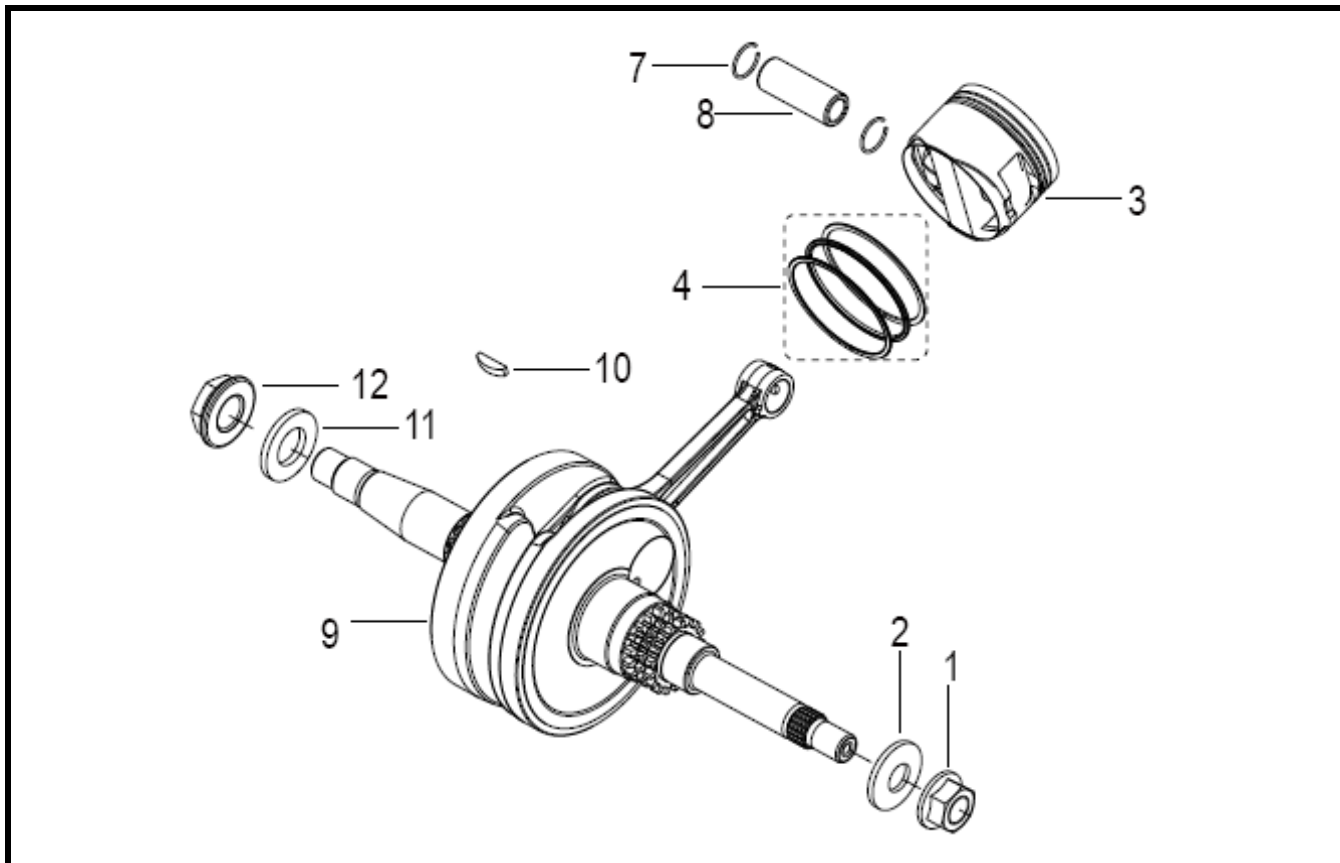

OUTLOOK 125

E06. CAMBOTA/PISTON

Nº	REFERÊNCIA	DESCRIÇÃO	QTD.	OBS.
1	170033120000	PORCA	1	
2	250053120000	ANILHA	1	
3	179133160000	PISTON	1	
4	17006316001Z	SEGMENTOS	1	
7	179153090000	FREIO	2	
8	179143160000	CAVILHÃO	1	
9	179013160010	CAMBOTA	1	
10	260093070000	ESCATEL	1	
11	170014050000	ANILHA	1	
12	170024050000	PORCA	1