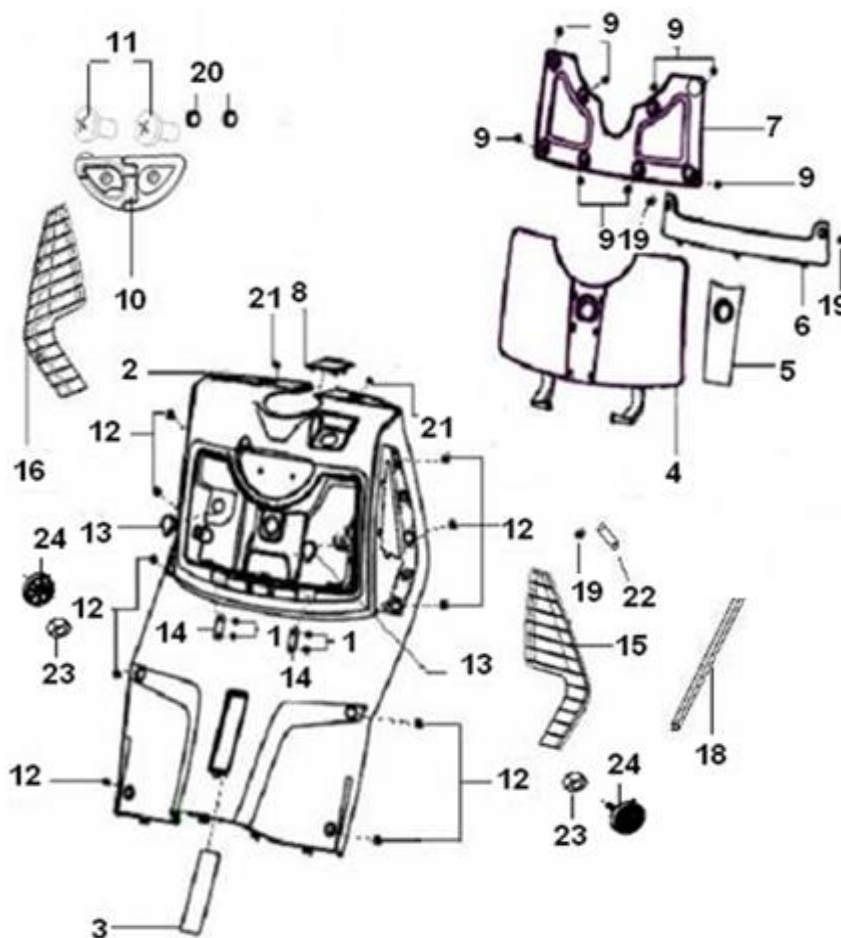

OUTLOOK 125

F17 CARENAGEM INTERIOR

Nº	REFERÊNCIA	DESCRIÇÃO	QTD.	OBS.
1	B05074001005	PARAFUSO 4.0×10MM	4	
2	65422T430000	CARENAGEM INTERIOR	1	
3	65403T430000	TAMPA Nº QUADRO	1	
4	65404T430000	MALA FRONTAL	1	
5	65424T43CA00	TAMPA DECORATIVA MALA FRONTAL	1	CINZENTO CA
5.1	65424T43C900	TAMPA DECORATIVA MALA FRONTAL	1	CINZENTO C9
6	65425T430000	FRISO	1	
7	65326T430000	INTERIOR MALA FRONTAL	1	
8	65485T430000	FRONT COVER	1	
9	B05004209525	PARAFUSO 4.2×9.5MM	8	
10	65340T430000	GANCHO	1	
11	B02000501625	PARAFUSO 5×16MM	2	
12	B05004201605	PARAFUSO 4.2×16MM	10	
13	65427T430000	BORRACHA	2	
14	65327T430000	CHAPA	2	
15	65501T430000	ENTRADA AR ESQ.	1	
16	65502T430000	ENTRADA AR DIR.	1