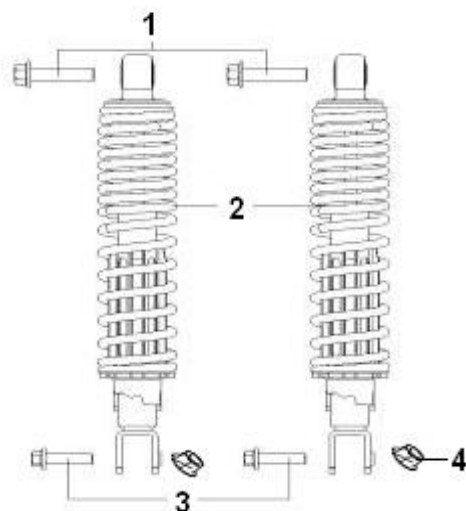

OUTLOOK 125

F13 AMORTECEDOR TRASEIRO

Nº	REFERÊNCIA	DESCRIÇÃO	QTD.	OBS.
1	B01591004065	PARAFUSO 10×1.25×40MM	2	
2	63100T430000	AMORTECEDOR TRASEIRO	2	
3	B01090803564	PARAFUSO 8×35MM	2	
4	B04180810054	PORCA M8	2