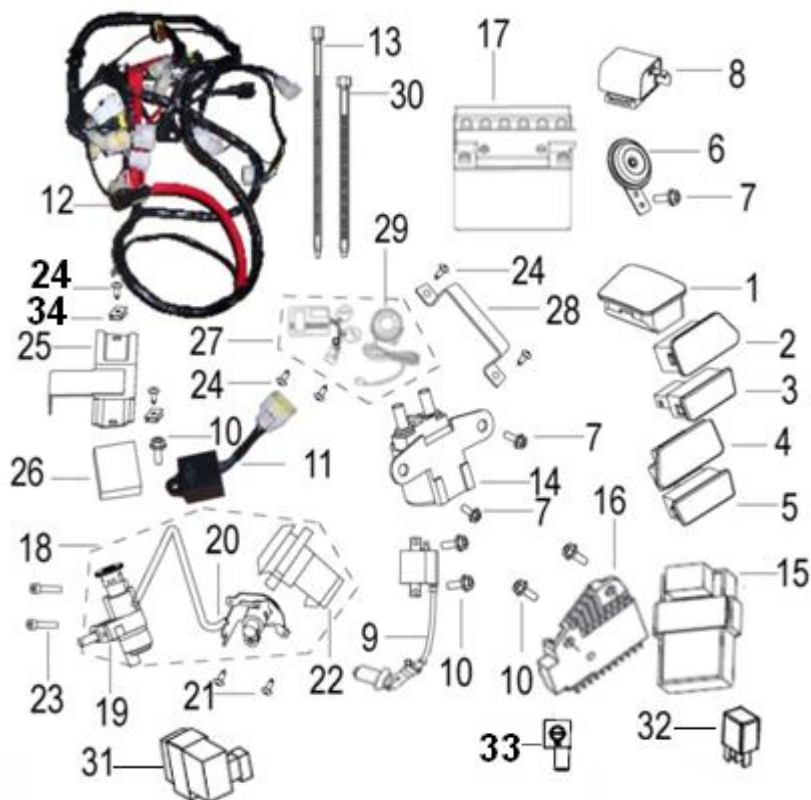

OUTLOOK 125

F22 EQUIPAMENTO ELÉTRICO

Nº	REFERÊNCIA	DESCRIÇÃO	QTD.	OBS.
19	88100T430000	CANHÃO IGNIÇÃO	1	
20	88500T430000	FECHO DE BANCO	1	
21	B05074201305	PARAFUSO 4.2×13MM	2	
22	88200T430000	FECHO MALA FRONTAL	1	
23	B02050602065	PARAFUSO M6X20MM	2	
24	B05074201305	PARAFUSO 4.2X13MM	6	
25	65430T430000	SUPORTE BATERIA	1	
26	65435T430000	ESPONJA	1	
27	95700T430000	ALARME	1	
28	95701T180000	SUPORTE ALARME	1	
29	97600N020000	BUZINA ALARME	1	
30	96002K010000	ABRAÇADEIRA 8×150	4	
31	94400N140000	RELÉ LUZES	1	
32	92039S010000	RELÉ	1	
33	94118B910000	REVESTIMENTO FIO TERRA	1	
34	65801T020020	MOLA CARENAGEM	2