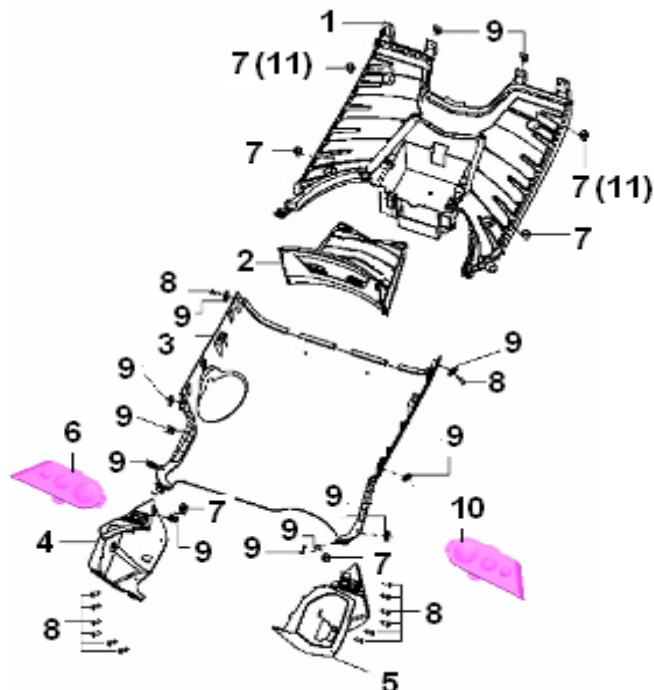

OUTLOOK 125

F18 POUSA PÉS

Nº	REFERÊNCIA	DESCRIÇÃO	QTD.	OBS.
1	65405T430000	POUSA PÉS	1	
2	65813T430000	TAMPA ACESSO À BATERIA	1	
3	65406T43CA00	CARENAGEM INFERIOR POUSA PÉS	1	CINZENTO
3	65406T43B500	CARENAGEM INFERIOR POUSA PÉS	1	PRETO
3	65406T43EM00	CARENAGEM INFERIOR POUSA PÉS	1	AZUL EM
3	65406T43CL00	CARENAGEM INFERIOR POUSA PÉS	1	PLATINA
3	65406T43TL00	CARENAGEM INFERIOR POUSA PÉS	1	VERMELHO
3	65406T43EA00	CARENAGEM INFERIOR POUSA PÉS	1	AZUL EA
3	65406T43WF00	CARENAGEM INFERIOR POUSA PÉS	1	BRANCO
3	65406T43RB00	CARENAGEM INFERIOR POUSA PÉS	1	VERMELHO CTT
4	65411T43CA00	CARENAGEM POUSA PÉS ESQ.	1	CINZENTO CA
4	65411T43C900	CARENAGEM POUSA PÉS ESQ.	1	CINZENTO C9
5	65412T43CA00	CARENAGEM POUSA PÉS DIR.	1	CINZENTO CA
5	65412T43C900	CARENAGEM POUSA PÉS DIR.	1	CINZENTO C9
6	65418T430000	BORRACHA ESQ.	1	
7	B01090601665	PARAFUSO M6X16MM	6	VEÍCULO C/ UM RADIADOR
7.1	B01090601665	PARAFUSO M6X16MM	4	VEÍCULO C/ DUPLO RADIADOR
8	B05004201305	PARAFUSO4.2x13MM	14	
9	65801T020001	MOLA CARENAGEM	12	
10	65419T430000	BORRACHA DIR.	1	
11	B01090603565	PARAFUSO M6X35MM	2	VEÍCULO C/ DUPLO RADIADOR