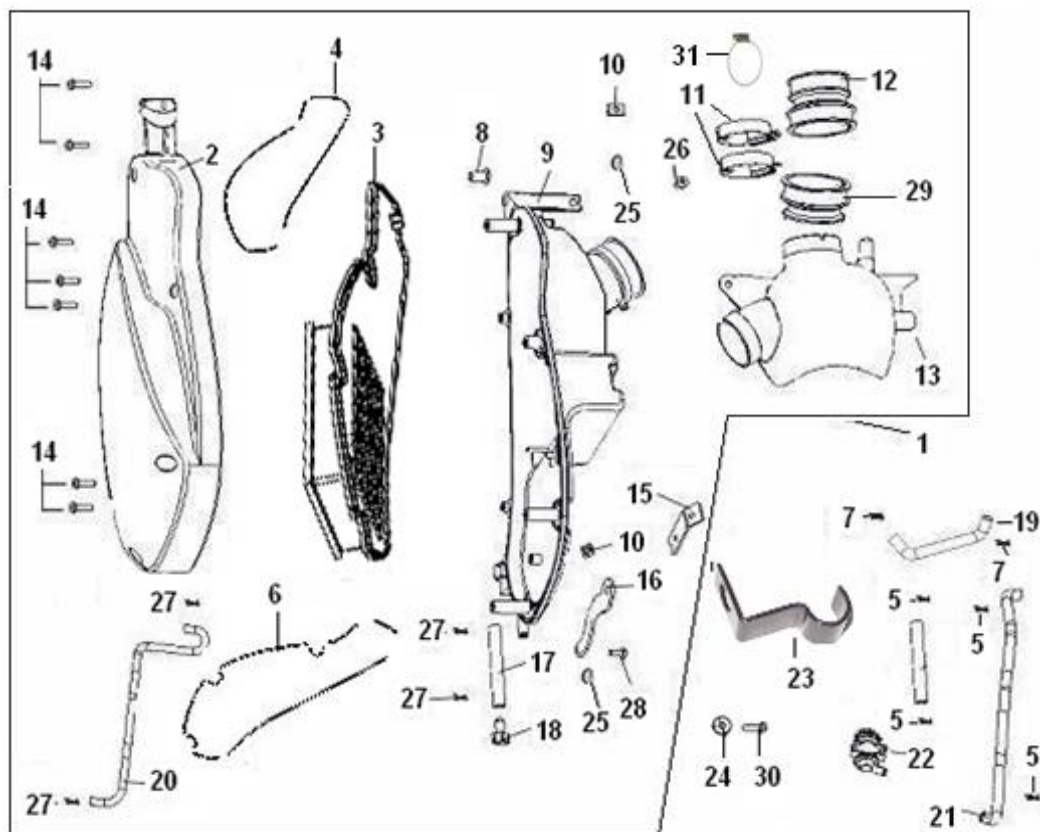

OUTLOOK 125

F07 FILTRO AR

Nº	REFERÊNCIA	DESCRIÇÃO	QTD.	OBS.
19	49801T430000	TUBO	1	
20	49802T430000	TUBO	1	
21	49803T430000	TUBO	1	
22	120063160000	VÁLVULA	1	
23	49032T430000	SUPORTE	1	
24	B13050501205	PARAFUSO	1	
25	B07030000602	ANILHA	2	
26	B02000501623	PARAFUSO 5×16MM	1	
27	B17010110003	ABRAÇADEIRA Ø11	2	
28	B01010603002	PARAFUSO 6×16MM	1	
29	49702T430000	TUBO COLETOR	1	
30	B01010601225	PARAFUSO 6×12MM	1	
31	49016N070001	ABRAÇADEIRA 40-60	1