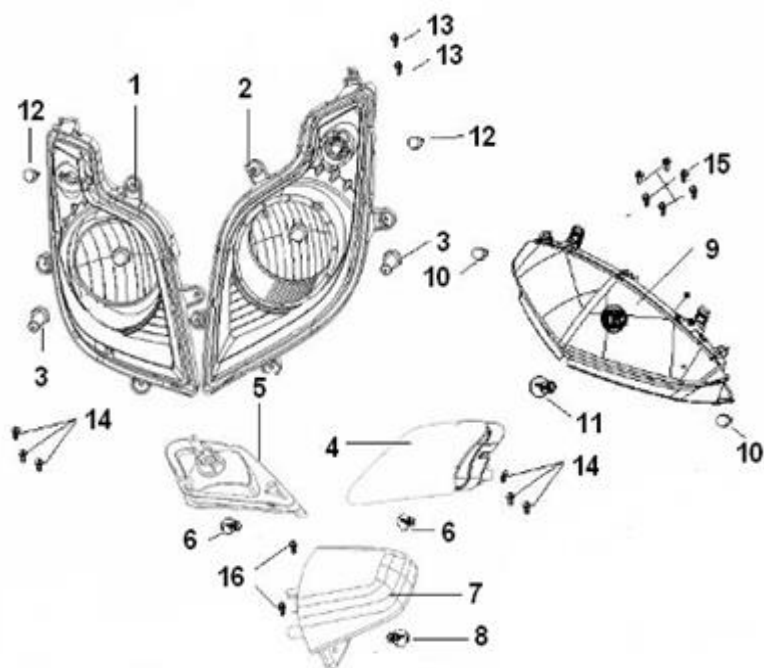

OUTLOOK 125

F24 LUZES

Nº	REFERÊNCIA	DESCRIÇÃO	QTD.	OBS.
1	80300T430000	FAROL DIR.	1	
2	80200T430000	FAROL ESQ.	1	
3	B24013720000	LÂMPADA H7	2	
4	81100T430000	PISCA FRENTE ESQ.	1	
5	81300T430000	PISCA FRENTE DIR.	1	
6	B24014120002	LÂMPADA H21W	2	
7	82900T430000	LUZ MATRÍCULA	1	
8	B24013120000	LÂMPADA W5W	1	
9	82000T430000	FAROLIM TRASEIRO	1	
10	B24014320000	LÂMPADA W16W	2	
11	B24013820000	LÂMPADA P21/5W	1	
12	B24013120000	LÂMPADA W5W	2	
13	B05074201305	PARAFUSO 4.2X13MM	2	
14	B05074001205	PARAFUSO 4.0X12MM	6	
15	B05073501305	PARAFUSO 3.5X13MM	6	
16	B05004001205	PARAFUSO 4.0X12MM	3