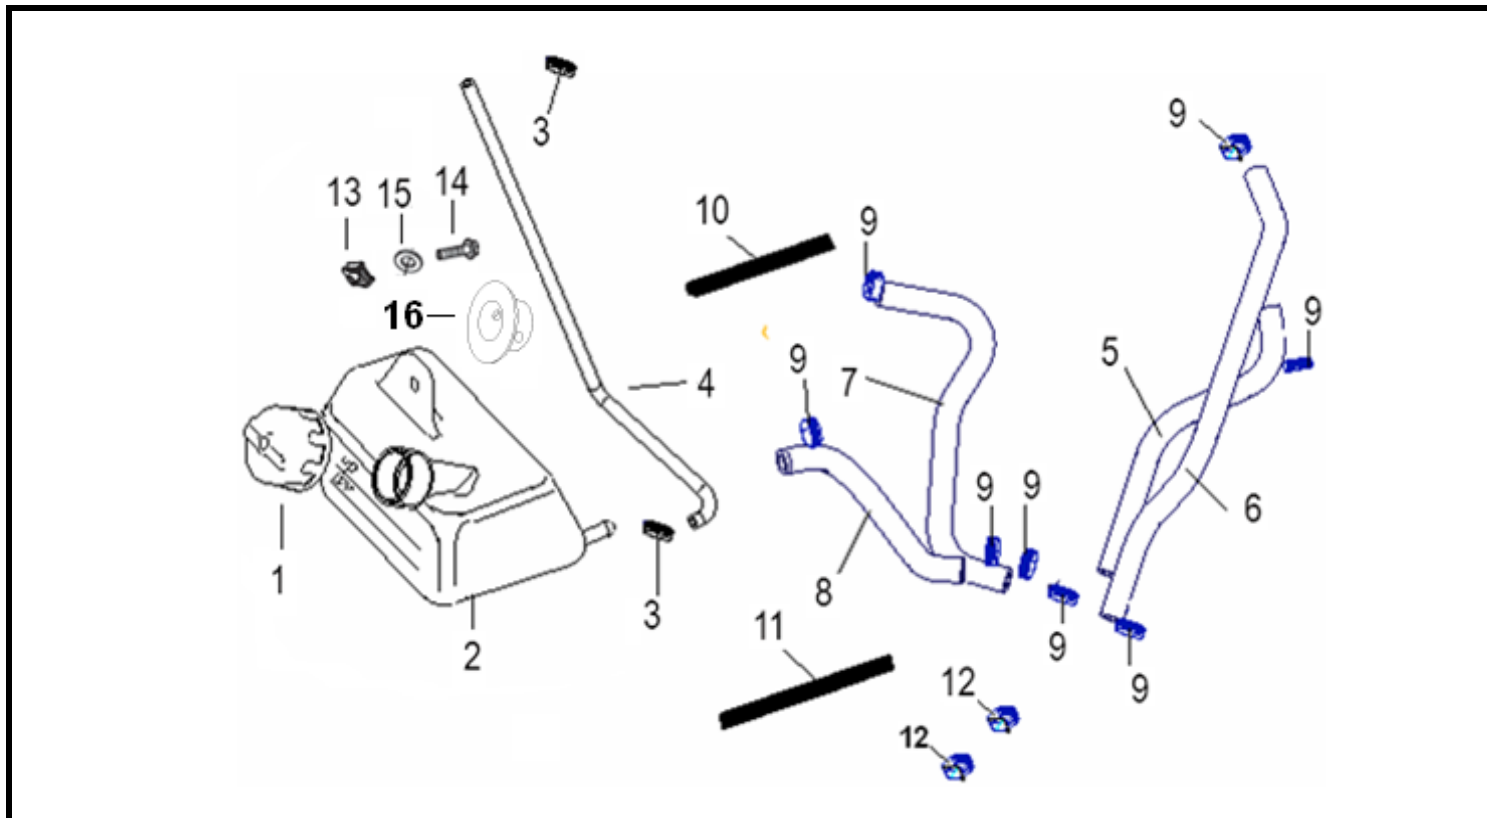

OUTLOOK 125

F28 RESERVATÓRIO ÁGUA

Nº	REFERÊNCIA	DESCRIÇÃO	QTD.	OBS.
1	14220W230000	TAMPÃO RESERVATÓRIO ÁGUA	1	
2	06111T430000	RESERVATÓRIO ÁGUA	1	
3	B1701016000A	ABRAÇADEIRA Φ16	2	
4	06101T430000	TUBO SAÍDA ÁGUA	1	
5	59462T430000	TUBO RADIADOR	1	VEÍCULO C/ UM RADIADOR
5.1	59462T430001	TUBO RADIADOR	1	VEÍCULO C/ DUPLO RADIADOR
6	59461T430000	TUBO RADIADOR	1	VEÍCULO C/ UM RADIADOR
6.1	59461T430001	TUBO RADIADOR	1	VEÍCULO C/ DUPLO RADIADOR
7	59463T430000	TUBO RADIADOR	1	
8	59464T430000	TUBO RADIADOR	1	VEÍCULO C/ UM RADIADOR
8.1	59464T430001	TUBO RADIADOR	1	VEÍCULO C/ DUPLO RADIADOR
9	270125060020	ABRAÇADEIRA 25	8	
10	08461T430000	MOLA	1	
11	08462T430000	MOLA	1	
12	270125060020	ABRAÇADEIRA	2	VEÍCULO C/ DUPLO RADIADOR
13	08053T020010	PORCA	1	
14	B01090601665	PARAFUSO M6X16	1	
15	B07020000605	ANILHA 6	1	
16	64910W020000	ANILHA VEDAÇÃO	1