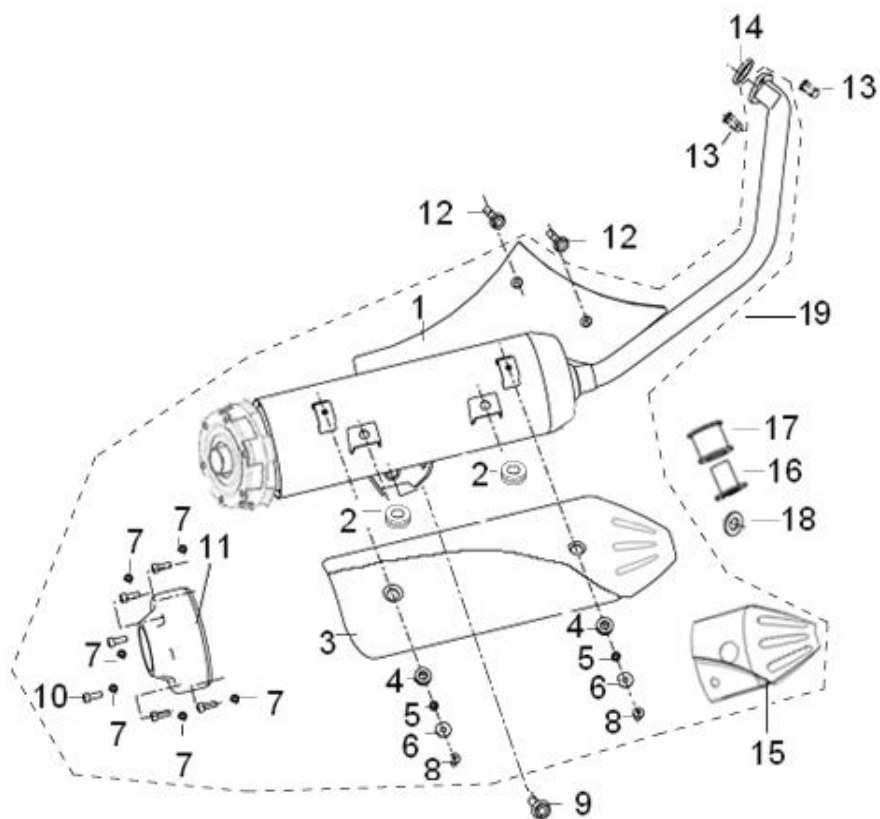

OUTLOOK 125

F06 ESCAPE

Nº	REFERÊNCIA	DESCRIÇÃO	QTD.	OBS.
1	47100T430000	ESCAPE	1	ATÉ VIN LBBT13010BB787019
1.1	47100T430002	ESCAPE (S/ CATALISADOR)	1	APÓS VIN LBBT13010BB787019
1.2	47100T430015	ESCAPE	1	APÓS VIN LBBT13010BB787019
1.3	47100T430008	ESCAPE (S/ CATALISADOR)	1	APÓS VIN LBBT13010BB787019
2	47142T430000	ANILHA	2	
3	47023T43CA00	PROTEÇÃO ESCAPE	1	CINZENTO CA
3.1	47023T43C900	PROTEÇÃO ESCAPE	1	CINZENTO C9
4	47028T430000	ANILHA BORRACHA	2	
5	47033T430000	GUIA	2	
6	B07020000605	ANILHA 6	2	
7	B07000000604	ANILHA 6	6	
8	B13060602005	PARAFUSO 6×20MM	2	
9	B01091004565	PARAFUSO 10×45MM	1	
10	B02050601264	PARAFUSO 6×12MM	6	
11	47038T43CA00	CAUDA ESCAPE	1	CINZENTO CA
11.1	47038T43C900	CAUDA ESCAPE	1	CINZENTO C9
12	B01090805565	PARAFUSO 8×55MM	2	
13	47006T430000	PORCA 7MM	2	
14	47800B070000	JUNTA ESCAPE	1	
15	47013T430000	PROTEÇÃO ANTI-CALOR	1	
16	47040T100000	CASQUILHO	1	APÓS VIN LBBT13010BB787016
17	47026T430000	BATENTE BORRACHA	1	APÓS VIN LBBT13010BB787017
18	B07030001005	ANILHA	1	APÓS VIN LBBT13010BB787018
19	47100T43015Z	ESCAPE COMPLETO	1	APÓS VIN LBBT13010BB787019