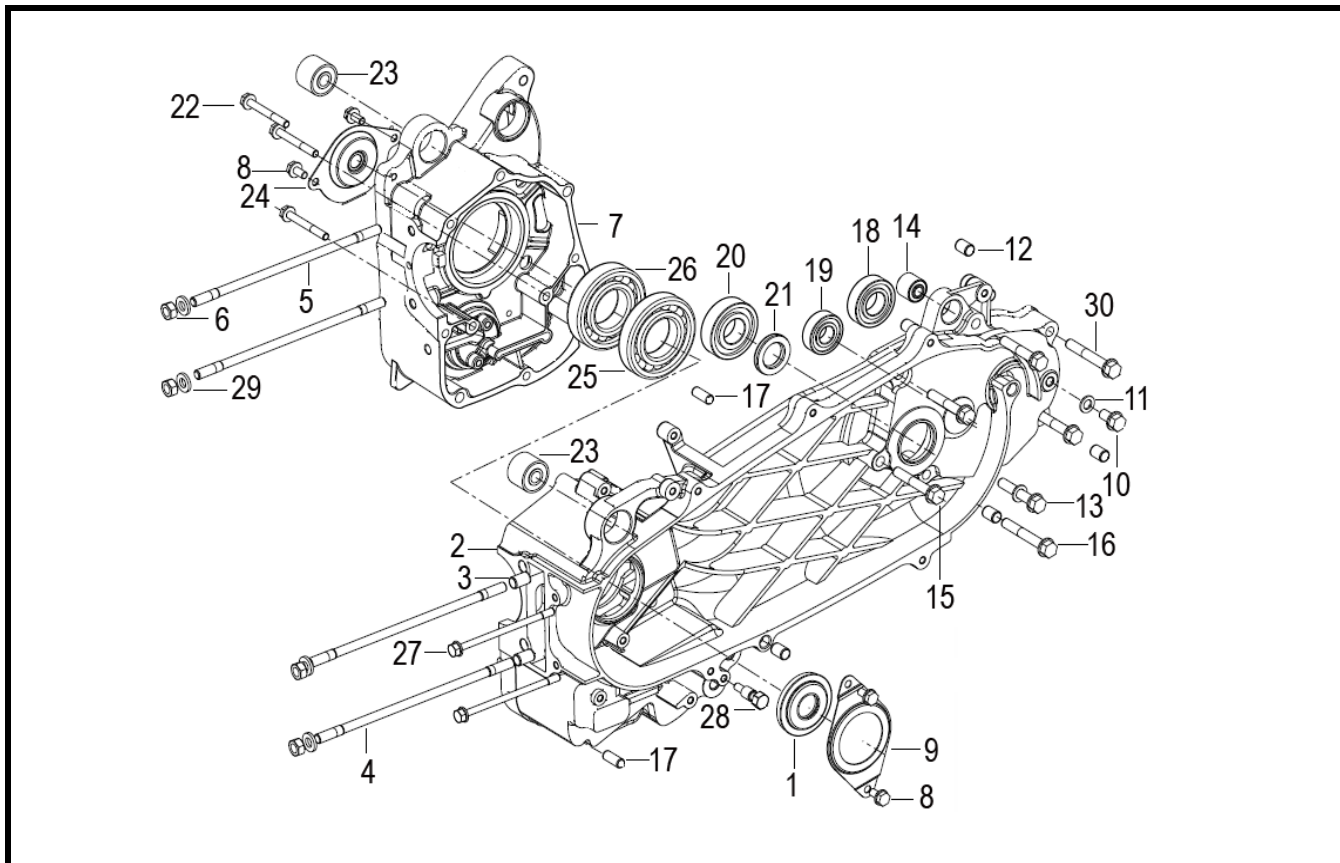

OUTLOOK 125

E04. CARTERS

Nº	REFERÊNCIA	DESCRIÇÃO	QTD.	OBS.
26	170133060000	ROLAMENTO 72X35X15	1	
27	170013120000	PARAFUSO M6X100	2	
28	150123160000	PARAFUSO	1	
29	220152080000	ANILHA	4	
30	B01070805564	PARAFUSO M8X55	1