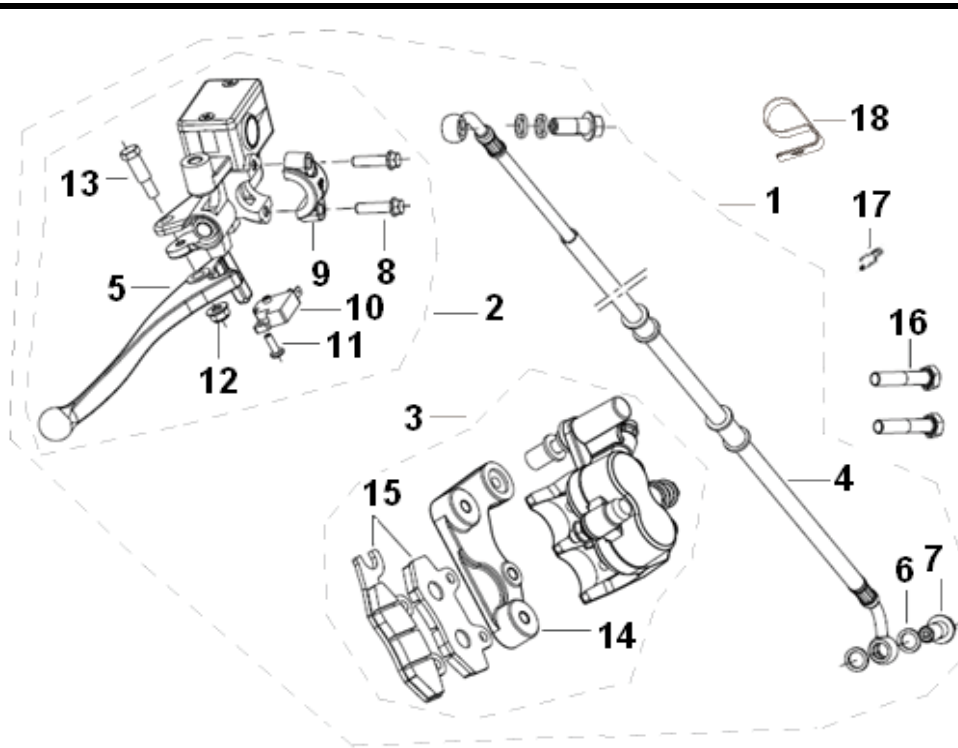

OUTLOOK 125

F05 SISTEMA TRAVÃO TRASEIRO

Nº	REFERÊNCIA	DESCRIÇÃO	QTD.	OBS.
1	55900T430000	SISTEMA TRAVÃO TRÁS COMPLETO	1	ATÉ VIN LBBT13015AB676495
1.1	55900T430002	SISTEMA TRAVÃO TRÁS COMPLETO	1	APÓS VIN LBBT13015AB676495
2	55400T430000	BOMBA DE TRAVÃO TRÁS	1	ATÉ VIN LBBT13015AB676495
2.1	55400T430001	BOMBA DE TRAVÃO TRÁS	1	APÓS VIN LBBT13015AB676495
3	55600T430000	PINÇA TRAVÃO	1	ATÉ VIN LBBTGLA04CB779821, ENTRE LBBT1311XBB782201 E BB782428
3.1	55600T430004	PINÇA TRAVÃO	1	APÓS VIN LBBTGLA04CB779821 ATÉ 779858, ENTRE BB780811 E BB780841 E APÓS VIN LBBT13010BB787019
4	55200T430000	TUBO TRAVÃO TRÁS	1	ATÉ VIN LBBTGLA04CB779821, ENTRE LBBT1311XBB782201 E BB782428
4.1	55200T430001	TUBO TRAVÃO TRÁS	1	APÓS VIN LBBTGLA04CB779821 ATÉ 779858, ENTRE BB780811 E BB780841 E APÓS VIN LBBT13010BB787019
5	55022T430000	MANETE TRAVÃO TRÁS	1	
6	55180J410000	ANILHA DE VEDAÇÃO	4	
7	55037J410000	PARAFUSO	2	
8	B01070602365	PARAFUSO 6x23MM	2	
9	45023T010000	ABRACADEIRA BOMBA TRAVÃO	1	
10	55300T430010	INTERRUPTOR STOP TRÁS	1	
11	B02010401225	PARAFUSO 4x12MM	1	
12	B04170600055	PORCA 6MM	1	
13	45024T400000	PORCA	1	
14	55025T430000	SUPORTE PINÇA TRAVÃO	1	ATÉ VIN LBBTGLA04CB779821, ENTRE LBBT1311XBB782201 E BB782428
14.1	55025T430001	SUPORTE PINÇA TRAVÃO	1	APÓS VIN LBBTGLA04CB779821 ATÉ 779858, ENTRE BB780811 E BB780841 E APÓS VIN LBBT13010BB787019
15	45120B960000	PASTILHAS TRAVÃO	1	
16	45039J070050	PARAFUSO M8x41	2	
17	55541JX0T000	GUIA TUBO TRAVÃO	1	
18	55035T430000	GUIA TUBO TRAVÃO	1