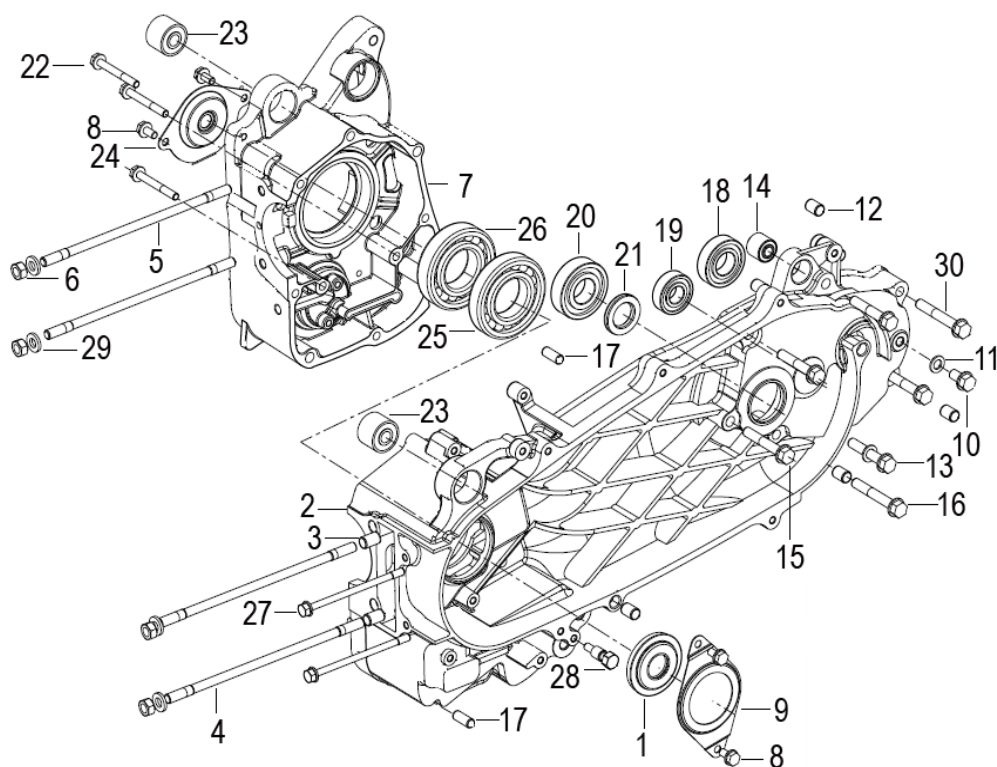

OUTLOOK 125

E04. CARTERS

Nº	REFERÊNCIA	DESCRIÇÃO	QTD.	OBS.
1	150013160000	VEDANTE 20.8X53X9	1	
2	159023160000	CARTER ESQUERDO	1	
3	170063120000	GUIA	2	
4	15910316001X	PERNO	2	
5	15911316001X	PERNO	2	
6	B04000800073	PORCA	4	
7	159033160000	CARTER DIREITO	1	
8	B01070601264	PARAFUSO M6X12	4	
9	150023160000	SUPORTE DE VEDANTE	1	
10	22007208002X	PARAFUSO M8X16	1	
11	210013120000	ANILHA	2	
12	150083080000	GUIA	4	
13	B01070804564	PARAFUSO M8X45	4	
14	150093160000	SINOBLOCO	1	
15	B01070805064	PARAFUSO M8X50	1	
16	B01070805563	PARAFUSO M8X55	2	
17	150013060000	GUIA	2	
18	B12016000405	ROLAMENTO 6004	1	
19	B12016020204	ROLAMENTO 6202	1	
20	B12016622202	ROLAMENTO 62/22D2/P6/C3	1	
21	150033160000	VEDANTE 22X35X5	1	
22	B01070605064	PARAFUSO M6X50	3	
23	150013120000	SINOBLOCO APOIO MOTOR	2	
24	150043160000	TAMPA	1	
25	B12016020701	ROLAMENTO 6207	1