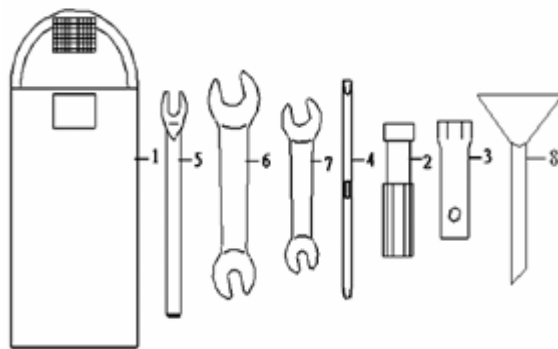

# OUTLOOK 125

F25 KIT FERRAMENTAS

Nº	REFERÊNCIA	DESCRIÇÃO	QTD.	OBS.
1	02110J000000	BOLSA FERRAMENTAS	1	
2	02104J000000	PUNHO DE CHAVE	1	
3	02101G010000	SACA VELAS	1	
4	02103J000000	CHAVE DE FENDAS-ESTRELA	1	
5	02102J000000	CHAVE	1	
6	B20011301603	CHAVE INGLESA 13-16	1	
7	B20011001203	CHAVE INGLESA 10-12	1	
8	02114B910000	FUNIL	1	