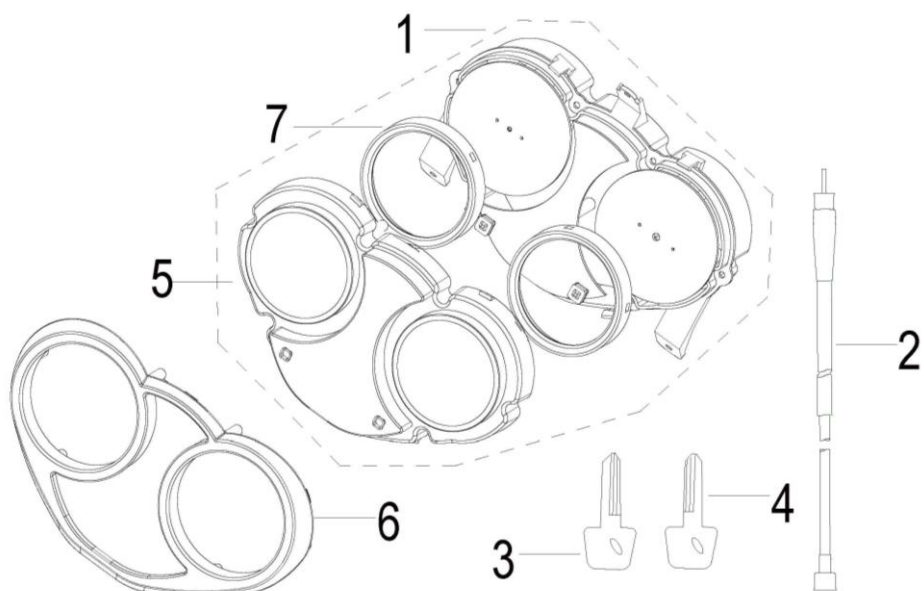

OUTLOOK 125

F23 CONTA KMS

Nº	REFERÊNCIA	DESCRIÇÃO	QTD.	OBS.
1	70000T430000	CONTA KMS	1	ATÉ VIN LBBT130108B392511
1.1	70000T430002	CONTA KMS	1	APÓS VIN LBBT130108B392511
2	72900T430001	CABO CONTA KMS	1	
3	88900T43090X	CHAVE ESQ.	1	
4	88900T43091X	CHAVE DIR.	1	
5	70001T430000	VIDRO CONTA KMS	1	
6	70009T43C900	TAMPA CONTA KMS	1	
7	70012T43C900	ARO CONTA KMS	2