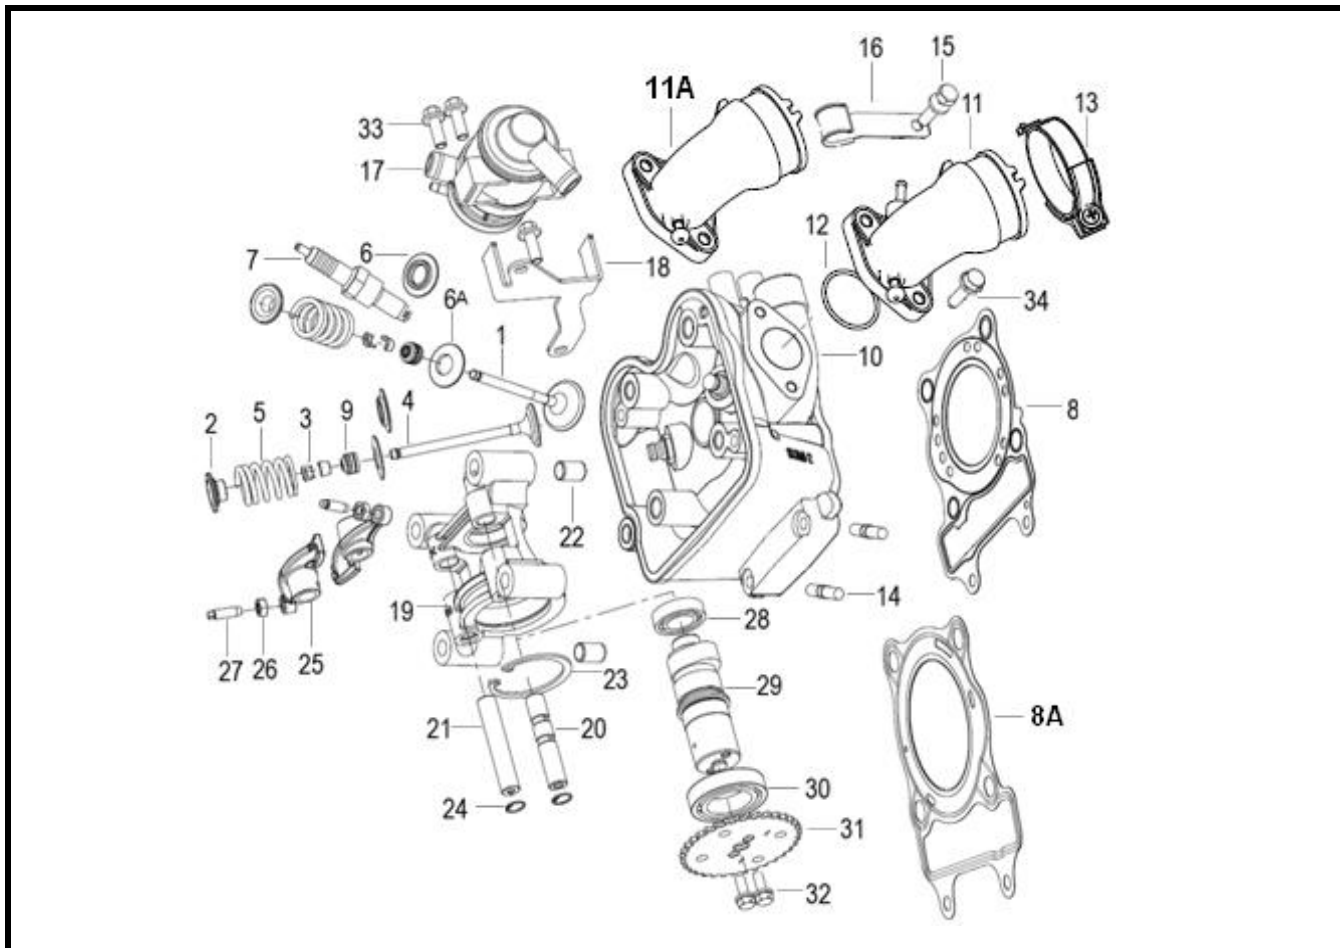

OUTLOOK 125

E02. CABEÇA CILINDRO

Nº	REFERÊNCIA	DESCRIÇÃO	QTD.	OBS.
18	110013160000	SUPORE VÁLVULA	1	
19	120033160000	SUPORE ÁRVORE CAMES	1	
20	129163160000	VEIO MARTELO ADMISSÃO	1	
21	129173160000	VEIO MARTELO ESCAPE	1	
22	150083080000	GUIA	2	
23	B080000042A1	FREIO 42	1	
24	B080000010A1	FREIO 10	2	
25	129133060000	MARTELO VÁLVULAS	2	
26	129243120000	PORCA	2	
27	129233120000	PARAFUSO	2	
28	B12016190202	ROLAMENTO 61902	1	
29	129073160000	ÁRVORE DE CAMES	1	
30	B12016190501	ROLAMENTO 61905	1	
31	129033160000	CARRETO ÁRVORE CAMES	1	
32	B01070501289	PARAFUSO M5X12	2	
33	B01070601664	PARAFUSO M6X16	3	
34	B01070602064	PARAFUSO M6X20	1