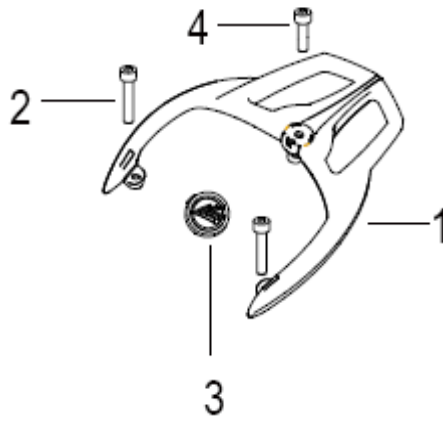

OUTLOOK 125

F10 SUPORTE MALA

Nº	REFERÊNCIA	DESCRIÇÃO	QTD.	OBS.
1	52002T43C901	SUPORTE MALA	1	
2	B02050802565	PARAFUSO 8×25MM	2	
3	52003T43CA01	EMBLEMA	1	
4	B02050806565	PARAFUSO 8×65MM	1