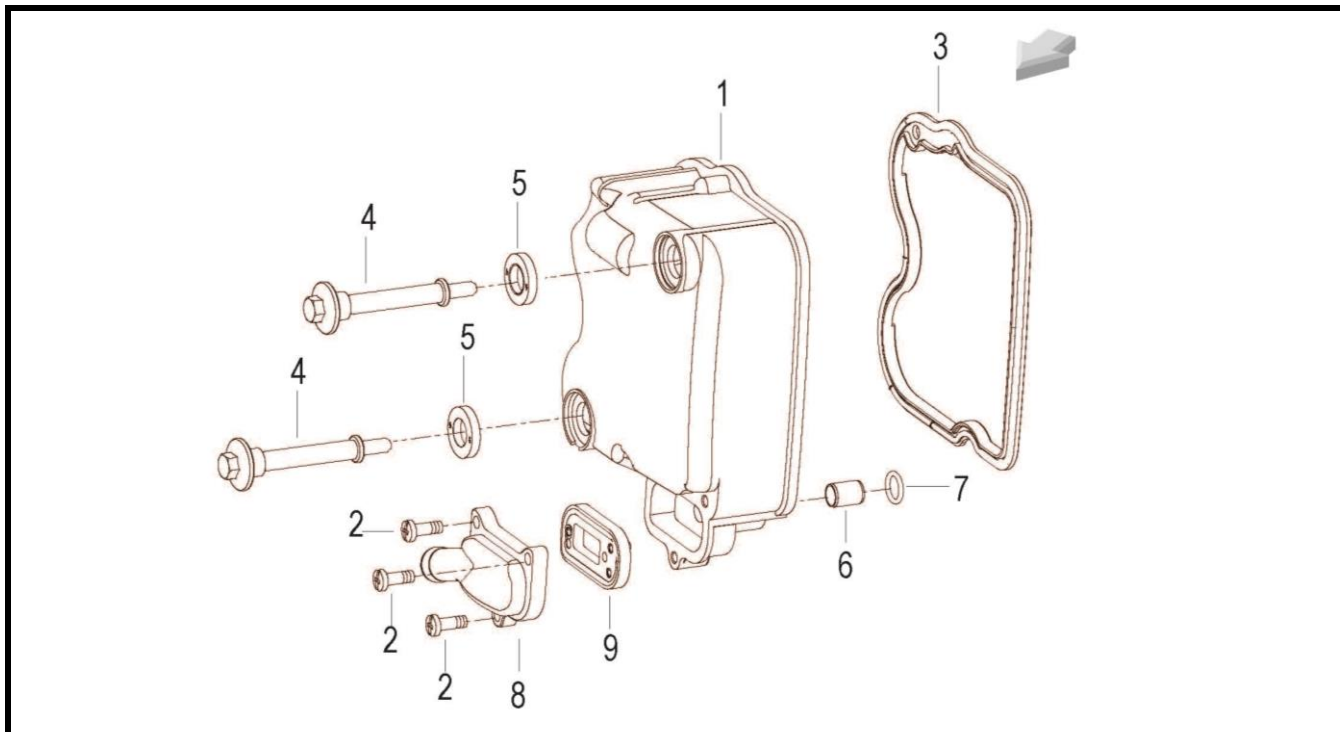

OUTLOOK 125

E01. TAMPA DE VÁLVULAS

Nº	REFERÊNCIA	DESCRIÇÃO	QTD.	OBS.
1	109013160000	TAMPA DE VÁLVULAS	1	
2	B02040501464	PARAFUSO M5X14	3	
3	109023160000	JUNTA TAMPA VÁLVULAS	1	
4	100013160000	PARAFUSO	2	
5	100025010000	ANILHA BORRACHA	2	
6	150083080000	GUIA	1	
7	100053080000	O-RING 10X2	1	
8	100053160000	TAMPA DE LAMELAS	1	
9	119043080000	LAMELAS ADMISSÃO	1