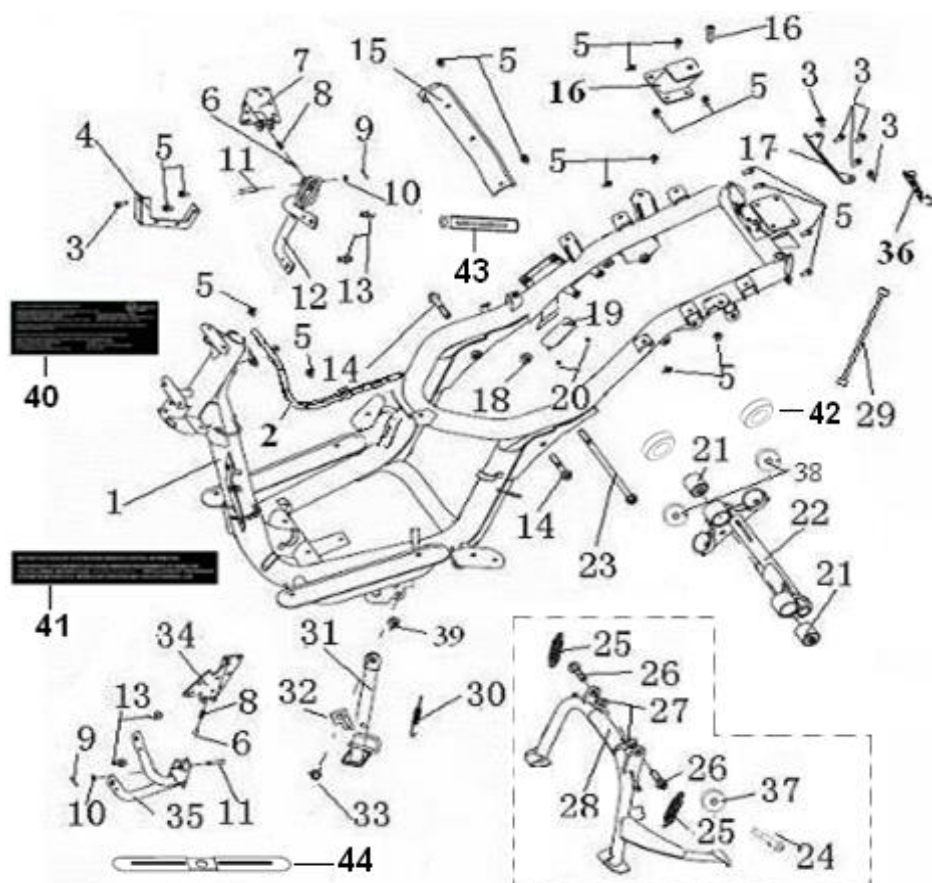

OUTLOOK 125

F12 QUADRO

Nº	REFERÊNCIA	DESCRIÇÃO	QTD.	OBS.
23	58303T430000	EIXO	1	
24	08018T330000	PARAFUSO M6X30MM	1	
25	58502T430000	MOLA DESCANSO CENTRAL	2	
26	B01401003565	VEIO DESCANSO CENTRAL	2	
27	58511T430000	BATENTE DESCANSO CENTRAL	2	
28	58520T430040	DESCANSO CENTRAL	1	
29	58900T430000	CABO FECHO BANCO	1	
30	57010B910000	MOLA DESCANSO LATERAL	1	
31	58700T430000	DESCANSO LATERAL	1	
32	57006B910000	SUPORTE DE MOLA	1	
33	57005T430000	PARAFUSO DESCANSO LATERAL	1	
34	58260T430000	BASE POUSA PÉS ESQ.	1	
35	58250T430000	SUPORTE POUSA PÉS ESQ.	1	
36	58800B410000	FECHO BANCO	1	
37	58507T330000	BORRACHA	1	
38	58302T430000	BATENTE BORRACHA	2	
39	B04070800055	PORCA 8MM	1	
42	65781T030000	CASQUILHO	2	
43	58430J000000	ABRAÇADEIRA	1	
44	58430J000001	ABRAÇADEIRA	1