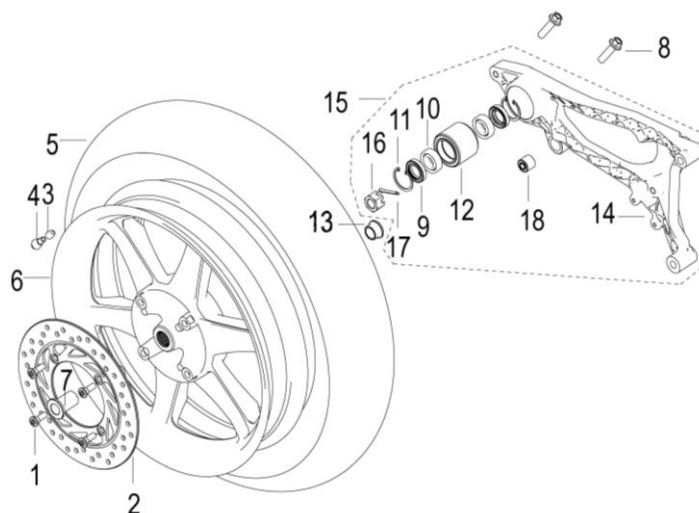

OUTLOOK 125

F11 RODA TRASEIRA

Nº	REFERÊNCIA	DESCRIÇÃO	QTD.	OBS.
1	08011K010013	PARAFUSO DISCO	4	
2	44105T430000	DISCO TRAVÃO	1	240mm
2.1	55033T430000	DISCO TRAVÃO	1	220mm
3	B1404Z2011B0	TAMPÃO VÁLVULA JANTE	1	
4	B1403Z201120	VÁLVULA JANTE	1	
5	B140507E1621	PNEU 120/80-16	1	
6	54101T430000	JANTE TRÁS	1	
7	54005T430001	CASQUILHO	1	
8	B01591005565	PARAFUSO 10×55X1.25MM	2	
9	B12016000300	ROLAMENTO	2	
10	44300B910000	VEDANTE 35X22X7	2	
11	B08000003501	ANILHA 35	2	
12	54620T430000	SINOBLOCO	1	
13	54016T430001	CASQUILHO	1	
14	54611T430000	SUPORTE RODA TRASEIRA	1	
15	54600T430000	SUPORTE RODA TRASEIRA COMPLETO	1	
16	B04111615054	PORCA 16×1.5MM	1	
17	B090004036A2	GULPILHA 4×36	1	
18	54630T430000	SINOBLOCO	1