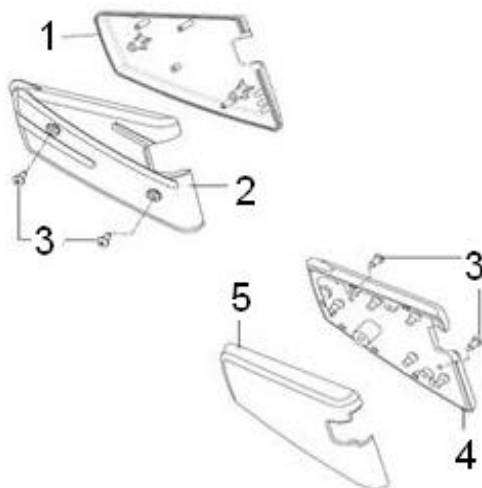

OUTLOOK 125

F19 POUSA PÉS TRASEIROS

Nº	REFERÊNCIA	DESCRIÇÃO	QTD.	OBS.
1	65416T43CA00	TAMPA POUSA PÉS DIR.	1	CINZENTO CA
1.1	65416T43C900	TAMPA POUSA PÉS DIR.	1	CINZENTO C9
2	65414T430000	BORRACHA POUSA PÉS DIR.	1	
3	B05074201605	PARAFUSO 4.2×16MM	4	
4	65413T430000	BORRACHA POUSA PÉS ESQ.	1	
5	65417T43CA00	TAMPA POUSA PÉS ESQ.	1	CINZENTO CA
5.1	65417T43C900	TAMPA POUSA PÉS ESQ.	1	CINZENTO C9