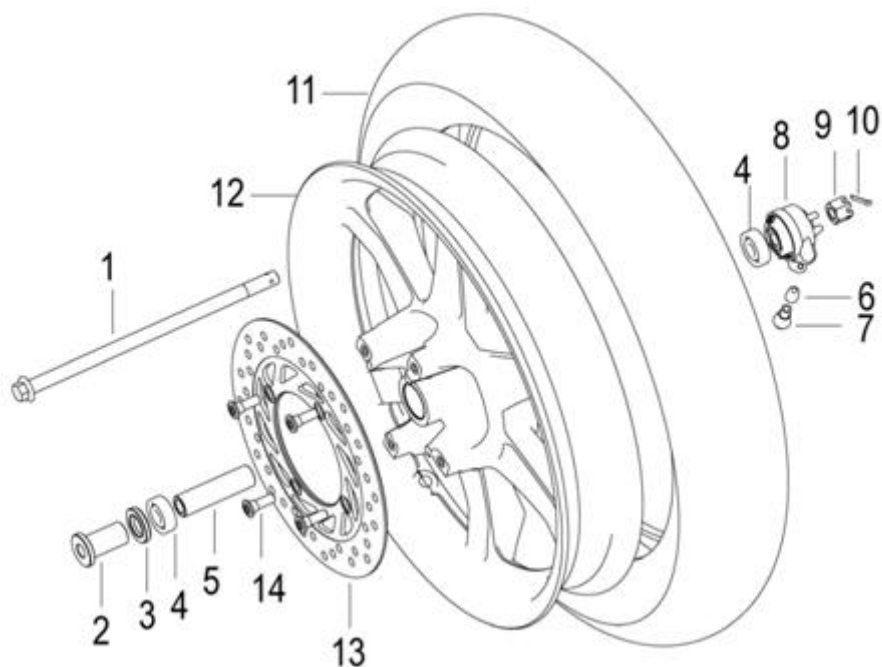

OUTLOOK 125

F03 RODA DIANTEIRA

Nº	REFERÊNCIA	DESCRIÇÃO	QTD.	OBS.
1	44004T430000	EIXO RODA FRENTE	1	
2	44005T430001	ESPAÇADOR	1	
3	54027T030000	GUARDA PÓ	1	
4	B12046020100	ROLAMENTO 6201	2	
5	44601T430001	CASQUILHO	1	
6	B1404Z2011B0	TAMPÃO VÁLVULA JANTE	1	
7	B1403Z201120	VÁLVULA JANTE	1	
8	44200T430000	SENFIM CONTA KMS	1	
9	B04091212554	PORCA 12x1.25MM	1	
10	B090003025A4	GULPILHA 3x25	1	
11	B140505E1621	PNEU 100/80-16	1	
12	44101T430000	JANTE FRENTE	1	
13	44105T430000	DISCO TRAVÃO	1	
14	08011K010013	PARAFUSO DISCO	4