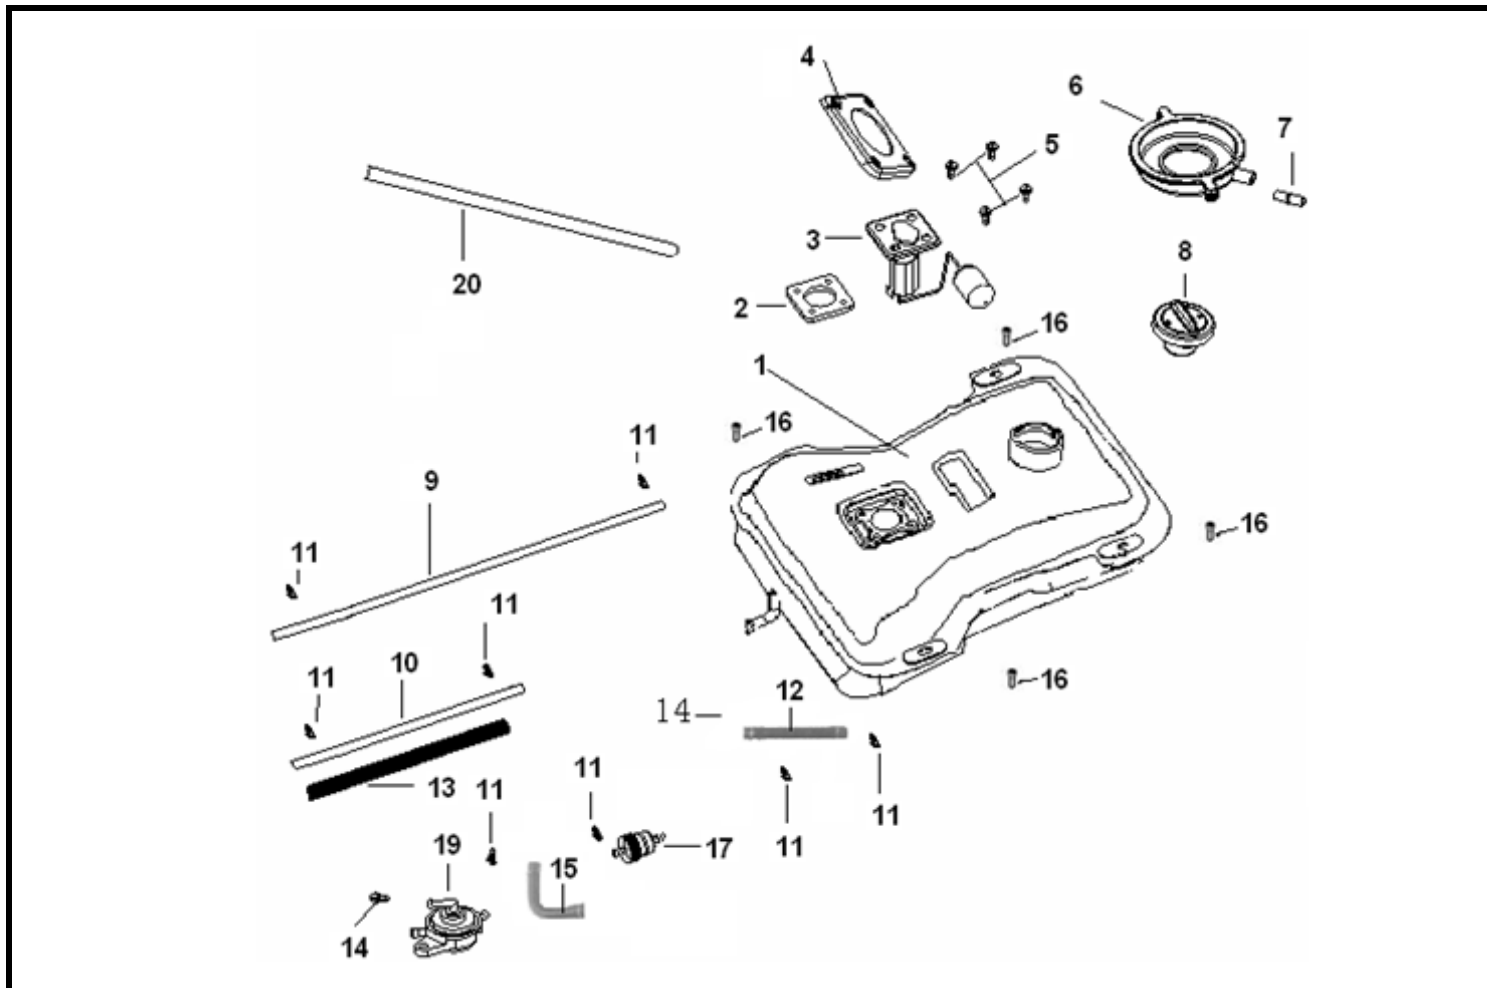

# OUTLOOK 125

F08 DEPÓSITO GASOLINA

Nº	REFERÊNCIA	DESCRIÇÃO	QTD.	OBS.
1	50100T430000	DEPÓSITO GASOLINA	1	
2	50004T430000	JUNTA	1	
3	50810T430000	BÓIA GASOLINA	1	
4	50003T430000	SUPORTE BÓIA GASOLINA	1	
5	08016B920000	PARAFUSO 5×16MM	4	
6	50114T430000	BORRACHA VEDAÇÃO DEPÓSITO	1	
7	64008G220000	UNIÃO	1	
8	50200H030000	TAMPÃO GASOLINA	1	
9	50301B920000	TUBO GASOLINA $\Phi 4 \times 2 \times 260$	1	
10	50303B910000	TUBO GASOLINA $\Phi 4.5 \times 2 \times 190$	1	
11	B17010080003	ABRÇADEIRA	8	
12	B16010C20801	TUBO GASOLINA $\Phi 4.5 \times 2 \times 80$	1	
13	50316B910000	MOLA	1	
14	B01090601665	PARAFUSO 6×16MM	1	
15	50301T480000	TUBO GASOLINA	1	
16	B01090601265	PARAFUSO 6×12MM	4	
17	50340G120002	FILTRO GASOLINA	1	
18	50340G120002	FILTRO GASOLINA	1	
19	50300B130000	TORNEIRA GASOLINA	1	
20	50012G220000	TUBO GASOLINA $\Phi 11 \times \Phi 7 \times 600$	1	