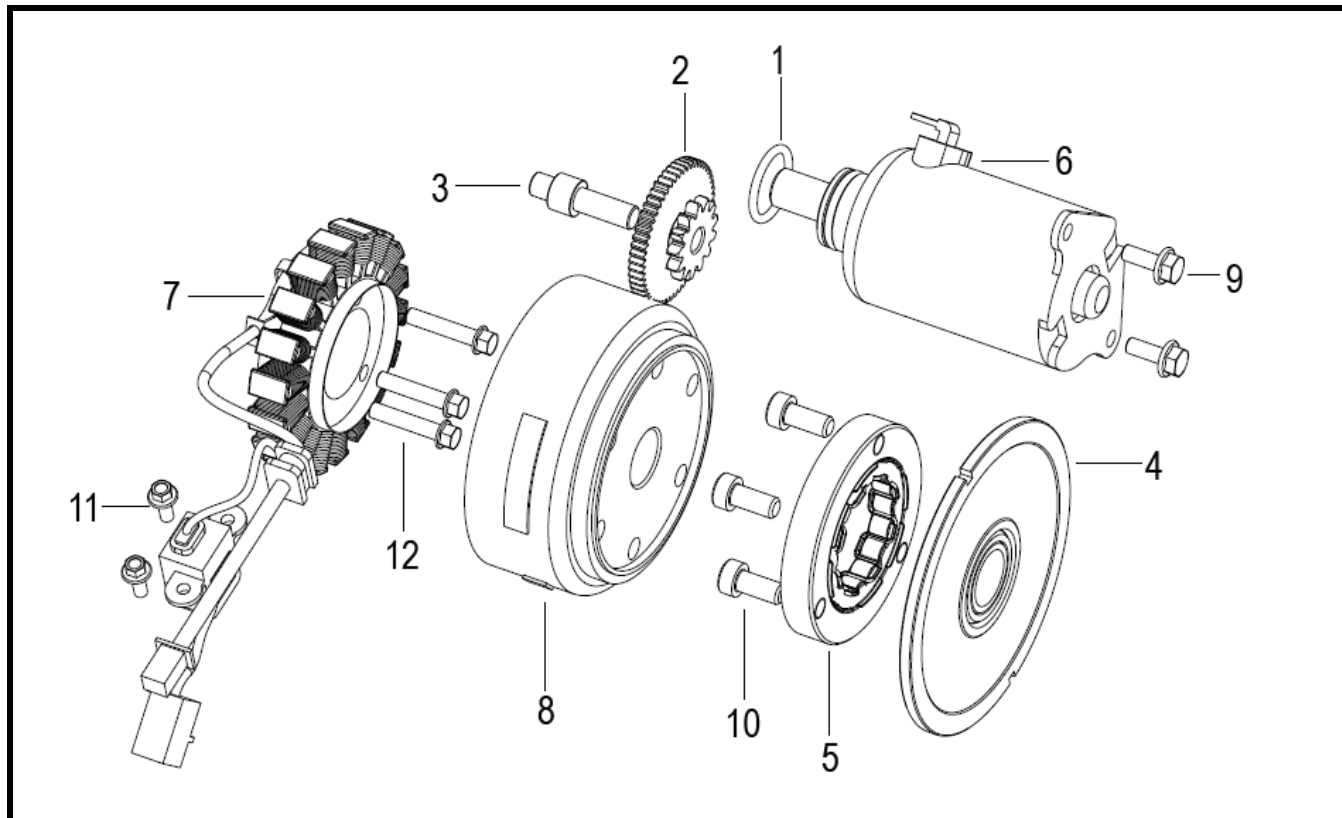

OUTLOOK 125

E10. MOTOR ARRANQUE

Nº	REFERÊNCIA	DESCRIÇÃO	QTD.	OBS.
1	240013060000	O-RING	1	
2	249043060000	CARRETO MOTOR ARRANQUE	1	
3	249053160000	VEIO MOTOR ARRANQUE	1	
4	249073160000	CARRETO EMBRAIAGEM ARRANQUE	1	
5	240435050000	EMBRAIAGEM ARRANQUE	1	
6	240043160000	MOTOR ARRANQUE	1	
7	299033160000	STATOR	1	ATÉ VIN LBBT13016DB394113
7	299033160010	STATOR	1	APÓS VIN LBBT13016DB394113
8	299023160000	VOLANTE MAGNÉTICO	1	
9	B01070601664	PARAFUSO M6X16	2	
10	290013080000	PARAFUSO M8X18	3	
11	B01070501264	PARAFUSO M5X12	2	
12	B02050603064	PARAFUSO M6X30	3