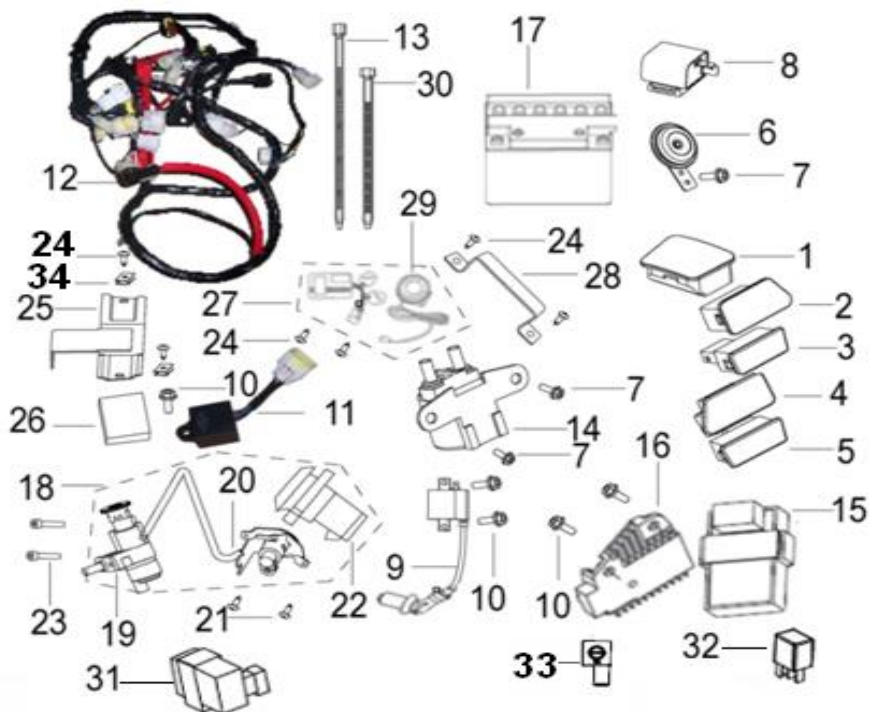

# OUTLOOK 125

F22 EQUIPAMENTO ELÉTRICO

Nº	REFERÊNCIA	DESCRIÇÃO	QTD.	OBS.
1	91300G240000	INTERRUPTOR MÉDIOS-MÁXIMOS	1	
2	91200G240000	INTERRUPTOR PISCAS	1	
3	91110G240000	INTERRUPTOR BUZINA	1	
4	91800G240000	INTERRUPTOR LUZES	1	
5	91400G240000	INTERRUPTOR START	1	
6	95100G120001	BUZINA	1	
7	B01090601265	PARAFUSO 6x12MM	1	
8	96400T430000	RELÉ PISCAS	1	
9	96200T430000	BOBINE IGNIÇÃO	1	
10	B01090601665	PARAFUSO 6x16MM	8	
11	96A00T430000	DIODO	1	
12	92000T430000	CABLAGEM ELÉTRICA	1	ATÉ VIN LBBT130108B392511
12.1	92000T430002	CABLAGEM ELÉTRICA	1	APÓS VIN LBBT130108B392511
13	96001T090000	ABRAÇADEIRA 8x250	5	
14	94100B400000	RELÉ ARRANQUE	1	
15	341054180010	C.D.I.	1	ATÉ VIN LBBT130108B392511
15.1	299053160001	C.D.I.	1	APÓS VIN LBBT130108B392511
16	299085040010	REGULADOR CORRENTE	1	
17	96100T100000	BATERIA	1	YTX7L-BS
18	88000T430000	CONJUNTO FECHOS COMPLETO	1	