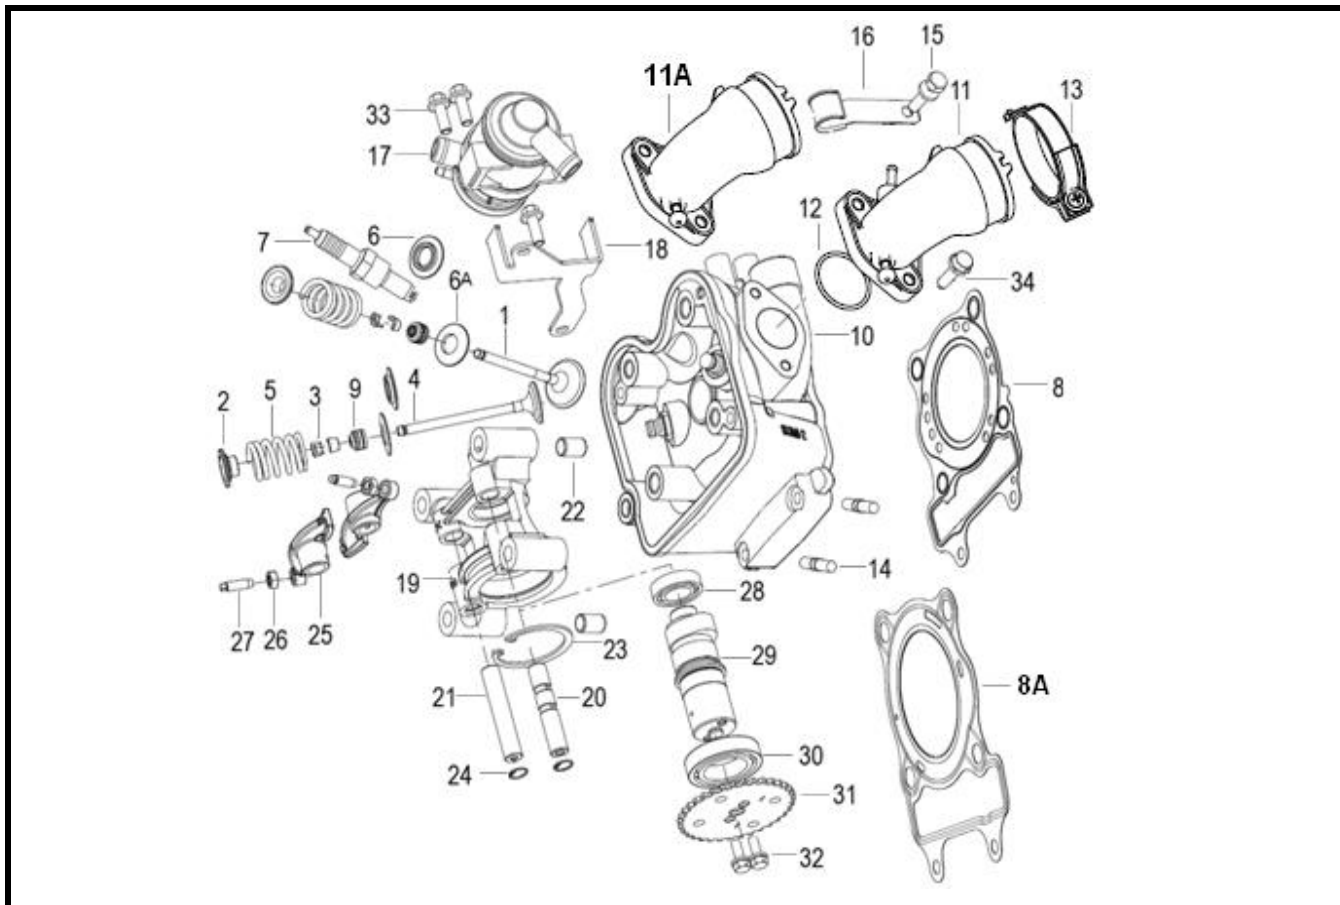

OUTLOOK 125

E02. CABEÇA CILINDRO

Nº	REFERÊNCIA	DESCRIÇÃO	QTD.	OBS.
1	129183060000	VÁLVULA ADMISSÃO	1	
2	120013160000	BATENTE DE MOLA	2	
3	129223230000	MEIA LUA DE VÁLVULA	4	
4	129193060000	VÁLVULA ESCAPE	1	
5	129253160000	MOLA DE VÁLVULA	2	
6	129213160000	ANILHA	2	ATÉ VIN LBBT13017CB320374
6A	100133160000	ANILHA	2	APÓS VIN LBBT13017CB320374
7	299073160000	VELA	1	
8	109073160000	JUNTA CULASSA	1	ATÉ VIN LBBT13016CB242976.
8A	100413160000	JUNTA CULASSA	1	APÓS VIN LBBT13016CB242976
9	120013050000	VEDANTE VÁLVULA	2	
10	109053160002	CABEÇA CILINDRO	1	ATÉ VIN LBBT13017CB320374
10.1	109053160010	CABEÇA CILINDRO	1	APÓS VIN LBBT13017CB320374
11	110023160000	COLETOR ADMISSÃO	1	
12	B190102800A0	O-RING 28X1.8	1	
13	110023120000	ABRAÇADEIRA	1	
14	100093160000	PERNO	2	
15	150011020000	PARAFUSO M6X20	1	
16	100103160000	GUIA	1	
17	120063160000	VÁLVULA	1