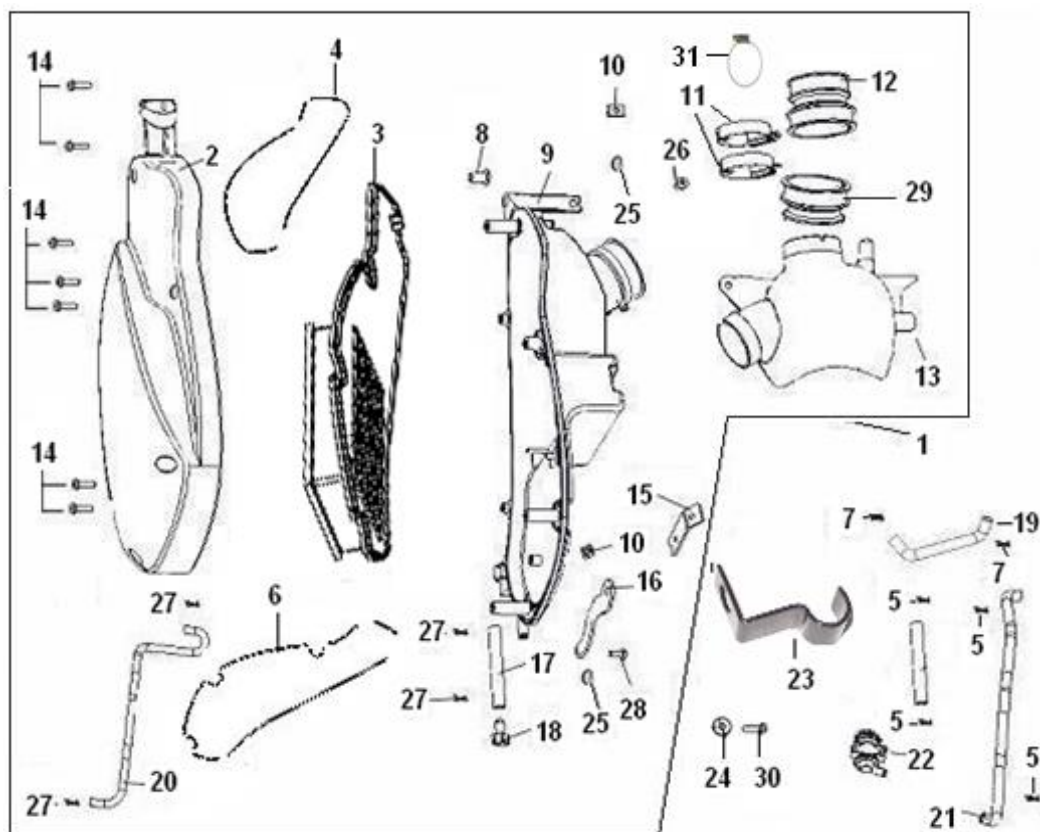

OUTLOOK 125

F07 FILTRO AR

Nº	REFERÊNCIA	DESCRIÇÃO	QTD.	OBS.
1	49100T430003	CAIXA FILTRO COMPLETA	1	
2	49001T430000	TAMPA CAIXA FILTRO	1	
3	49200T430000	FILTRO AR	1	
4	49013T430000	O-RING VEDAÇÃO	1	
5	49017J000000	ABRAÇADEIRA 7.5	4	
6	49019T430000	O-RING VEDAÇÃO	1	
7	49855J000000	ABRAÇADEIRA 18.5	2	
8	49106T430000	CASQUILHO	2	
9	49101T430000	TAMPA INTERIOR CAIXA FILTRO	1	
10	65801G220005	MOLA CARENAGEM	1	
11	49350T430000	ABRAÇADEIRA	2	
12	49703T430000	TUBO COLETOR	1	
13	49701T430000	RESERVATÓRIO	1	
14	B05004801605	PARAFUSO 4.8×16MM	7	
15	49361T430000	SUPORTE	1	
16	49362T430000	SUPORTE	1	
17	49009T410000	TUBO RESPIRO	1	
18	49011T020000	TERMINAL	1