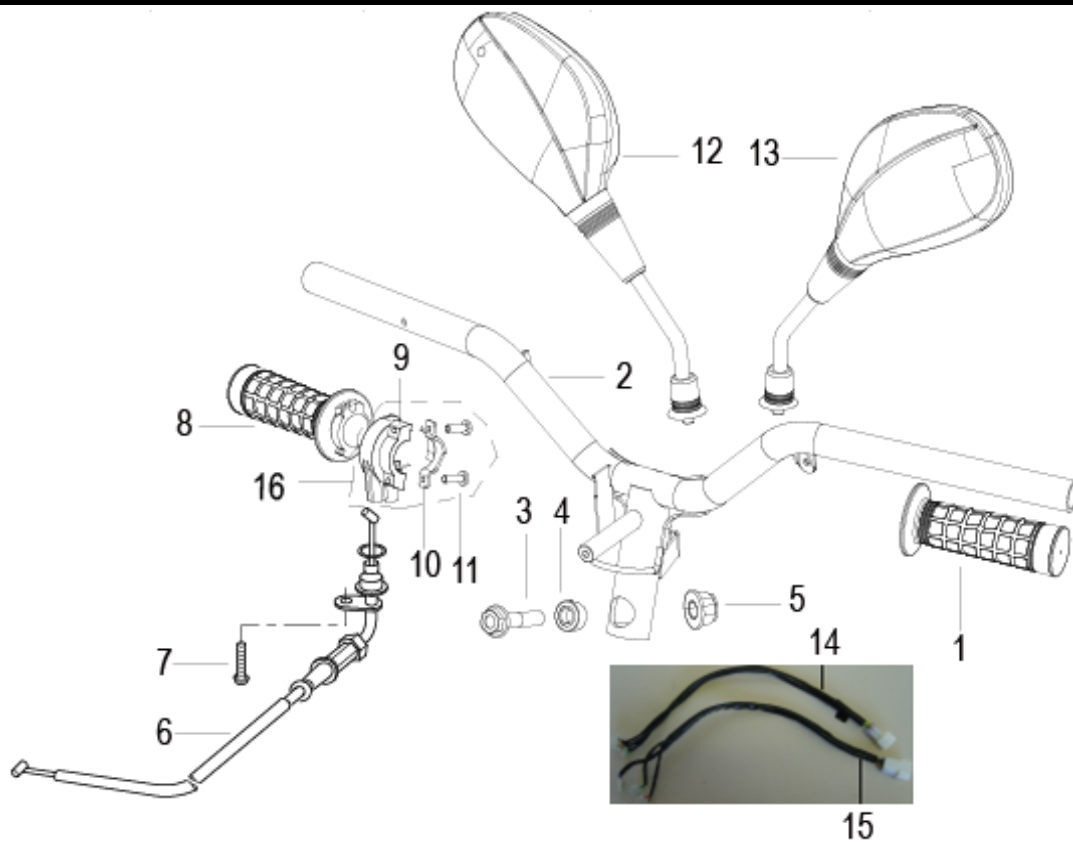

# OUTLOOK 125

F01 GUIADOR

Nº	REFERÊNCIA	DESCRIÇÃO	QTD.	OBS.
1	40001G220000	PUNHO ESQUERDO	1	
2	40100T430000	GUIADOR	1	
3	B01591005065	PARAFUSO 10×1.25×50MM	1	
4	40024T330000	CASQUILHO	1	
5	B04171012555	PORCA 10×1.25MM	1	
6	40300T430000	CABO ACELERADOR	1	
7	B02000501025	PARAFUSO 5×10MM	1	
8	40210G220000	PUNHO ACELERADOR	1	
9	40213G220000	SUPORTE CABO ACELERADOR I	1	USAR Nº 16
10	40214G220000	SUPORTE CABO ACELERADOR II	1	USAR Nº 16
11	B02000501623	PARAFUSO 5×16MM	2	
12	40480T430000	ESPELHO DIREITO	1	ATÉ VIN LBBT13015AB676495
12.1	40480T430001	ESPELHO DIREITO	1	APÓS VIN LBBT13015AB676495
13	40450T430000	ESPELHO ESQUERDO	1	ATÉ VIN LBBT13015AB676495
13.1	40450T430001	ESPELHO ESQUERDO	1	APÓS VIN LBBT13015AB676495
14	70140T430000	CABLAGEM ESQ.	1	
15	70150T430000	CABLAGEM DIR.	1	
16	40320T030000	SUPORTE CABO ACELERADOR	1	