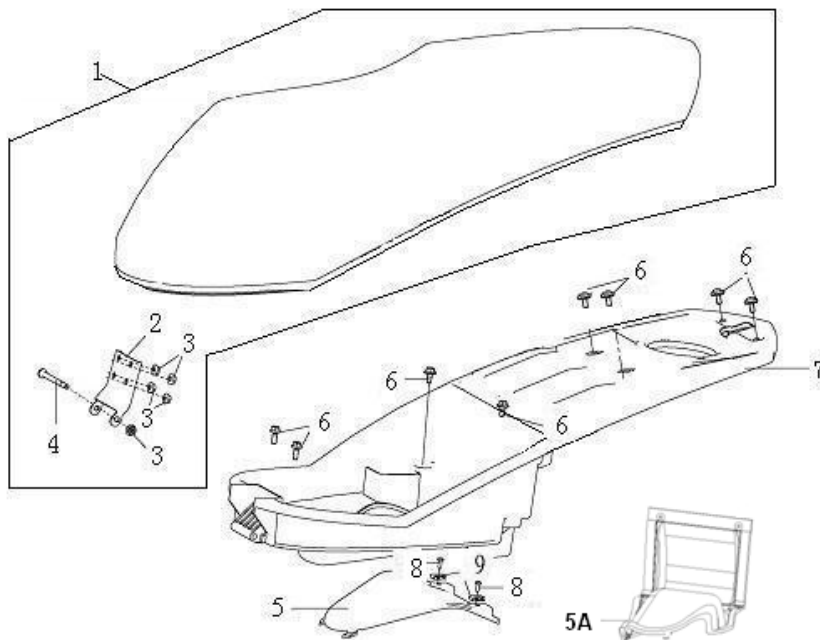

OUTLOOK 125

F09 BANCO

Nº	REFERÊNCIA	DESCRIÇÃO	QTD.	OBS.
1	51100T430000	BANCO	1	
1.1	51100T430008	BANCO	1	C/ LINHAS VERMELHAS
2	51081T430000	DOBRADIÇA BANCO	1	
3	B04070600055	PORCA 6MM	5	
4	51001T430000	VEIO	1	
5	51005T430000	TAMPA	1	ATÉ VIN LBBT13115AB671960
5A	51005T430002	TAMPA	1	APÓS VIN LBBT13115AB671960
6	B13060601605	PARAFUSO M6X16MM	8	
7	51004T430000	BAÚ CAPACETE	1	ATÉ VIN LBBT13115AB671960
7.1	51004T430002	BAÚ CAPACETE	1	APÓS VIN LBBT13115AB671960
8	B05004201305	PARAFUSO	2	ATÉ VIN LBBT13115AB671960
8.1	B05074201315	PARAFUSO	4	APÓS VIN LBBT13115AB671960
9	65801T020001	MOLA CARENAGEM	4