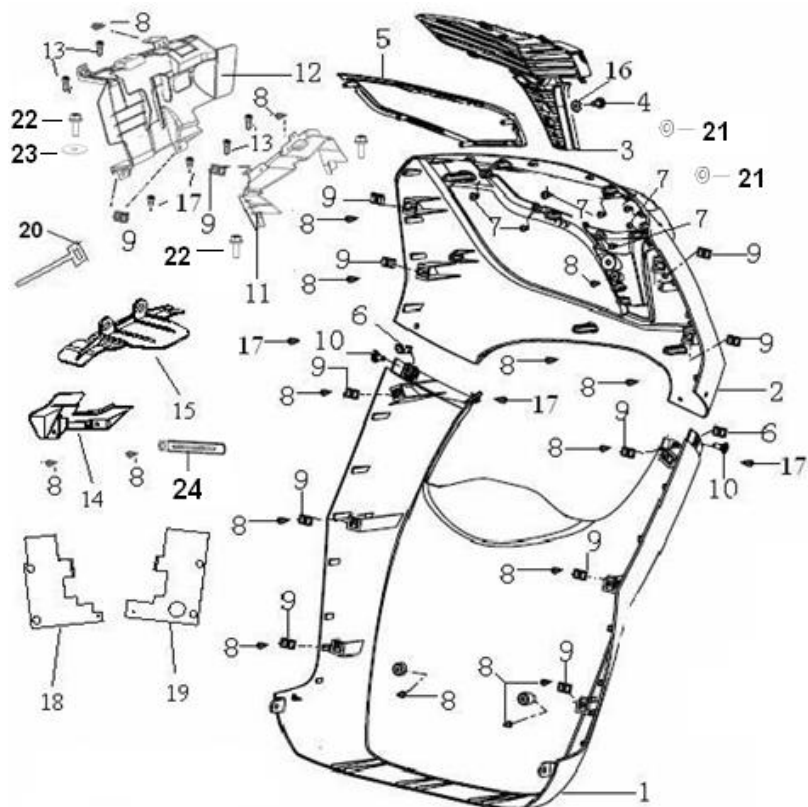

OUTLOOK 125

F16 FRONTAL

Nº	REFERÊNCIA	DESCRIÇÃO	QTD.	OBS.
2	65301T43WF00	FRONTAL	1	BRANCO
2	65301T43RB00	FRONTAL	1	VERMELHO CTT
3	65305T430000	TAMPA DA FRONTAL	1	
4	08008B910000	PARAFUSO	1	
5	65306T430000	TAMPA	1	
6	65625J560000	MOLA CARENAGEM	2	
7	B05073001005	PARAFUSO 3.5×10MM	6	
8	B05074201605	PARAFUSO 4.2×16MM	17	
9	65801T020001	MOLA CARENAGEM	10	
10	B0284060190A	PARAFUSO 6×19.2MM	2	
11	65505T430000	TAMPA RADIADOR	1	
12	65409T430000	TAMPA RADIADOR	1	
13	B13010501205	PARAFUSO M5X12MM	7	
14	65317T430000	PROTEÇÃO RADIADOR INFERIOR II	1	
15	65316T430000	PROTEÇÃO RADIADOR INFERIOR I	1	
16	B07030000605	ANILHA	1	
17	B05004201605	PARAFUSO 4.2×16MM	5	
18	08331T430010	BORRACHA	1	
19	08332T430010	BORRACHA	1	
20	96001J000001	ABRAÇADEIRA 200mm	1	
21	65313T430000	ANILHA	2	
22	B01090601665	PARAFUSO M6×16MM	3	
23	B07020000605	ANILHA 6MM	1	
24	58430J000000	ABRAÇADEIRA	1