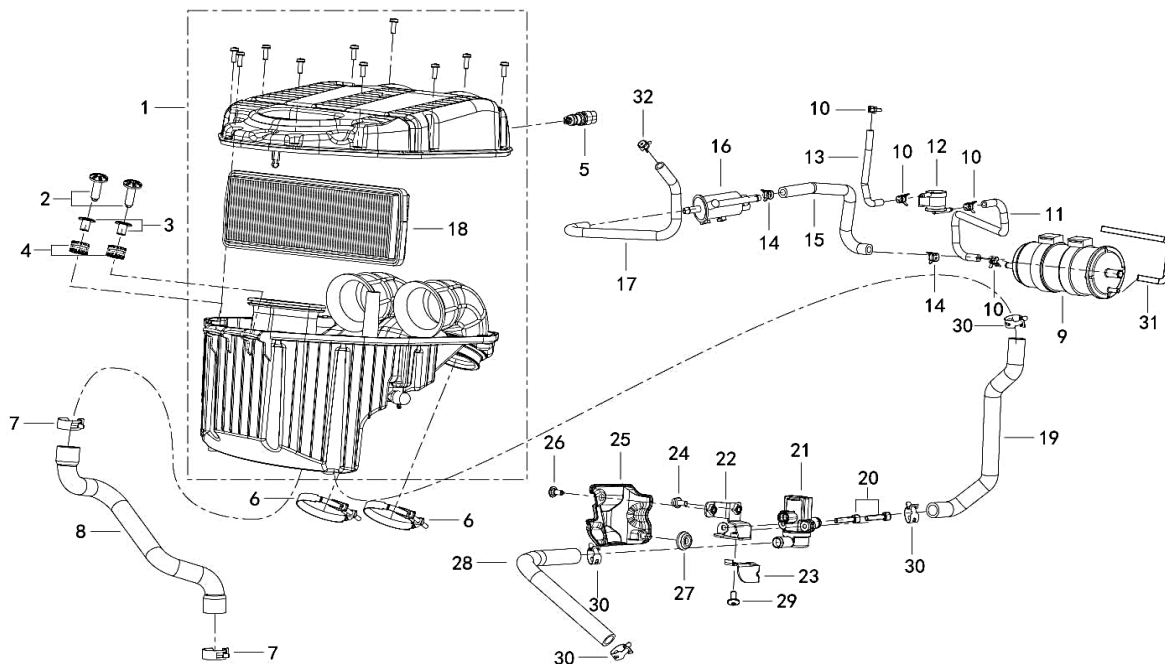

LEONCINO 800 TRAIL E5

F06 FILTRO DE AR

Nº	CÓDIGO	DESCRIÇÃO	Qt.	OBSERVAÇÕES
1	49100P370001	CAIXA DE FILTRO DE AR	1	
2	B0284060250A	PARAFUSO M6x25	2	
3	14003S040200	CASQUILHO	2	
4	65821S010000	BATENTE DE BORRACHA	2	
5	310015040000	SENSOR DE TEMPERATURA DO AR	2	
6	280426030000	ABRAÇADEIRA	2	
7	49016P290000	ABRAÇADEIRA Ø26x1.3x12	2	
8	49025P370000	TUBO DE REUTILIZAÇÃO DOS GASES	1	
9	49912K670000	CANISTER (EVAP)	1	
10	50306T450010	ABRAÇADEIRA 8	4	
11	49921P370000	TUBO	1	
12	50260T730000	SENSOR DE QUEDA	1	
13	49924P370000	TUBO	1	
14	50307J140002	ABRAÇADEIRA φ10	2	
15	49922P370000	TUBO φ11x7	1	
16	49710N070000	VÁLVULA ELÉTRICA SOLENOID (EVAP)	1	
17	49923P370000	TUBO φ7xφ13	1	
18	49200P370000	FILTRO DE AR	1	
19	49809P370000	TUBO	1	
20	B0205050206H	PARAFUSO M5 × 20	2	
21	49760P090000	VÁLVULA SOLENOIDE DO CANISTER	1	
22	59610P370000	SUPORTE DE VÁLVULA SOLENOIDE DO CANISTER	1	
23	59612P370000	SUPORTE DE VÁLVULA SOLENOIDE DO CANISTER	1	
24	B0109060126H	PARAFUSO M6x12	1	
25	65801P780000	TAMPA DECORATIVA	1	
26	B0284060150A	PARAFUSO M6x15.2	1	
27	65617P420000	BATENTE DE BORRACHA	1	
28	49808P370000	TUBO	1	
29	B02830601262	PARAFUSO M6x12	1	
30	49805J000000	ABRAÇADEIRA Ø18.5x10x1	4	
31	06101P370000	PIPE	1	
32	50307J690000	ABRAÇADEIRA 14.5	1