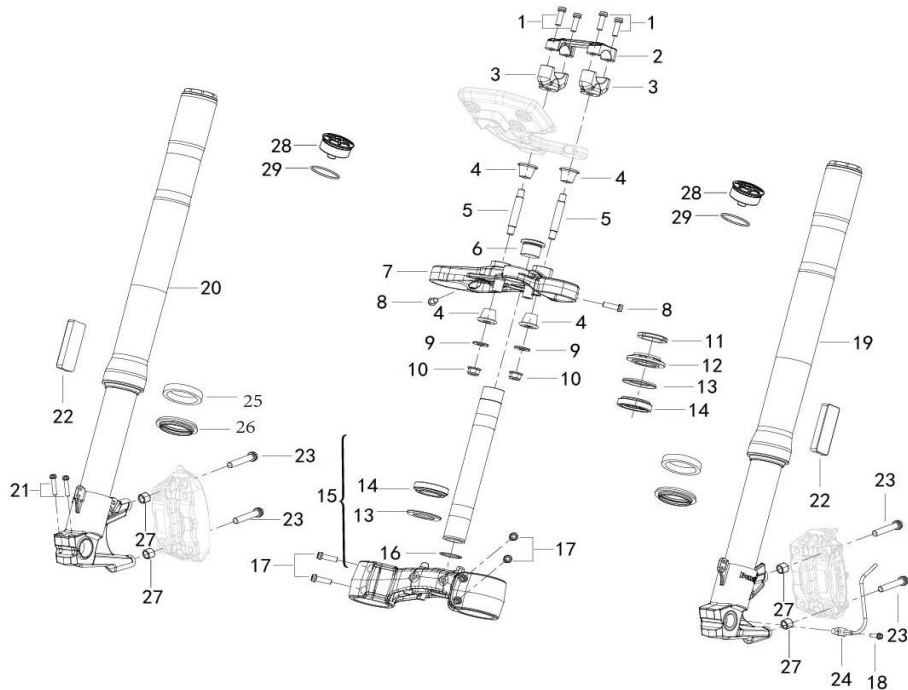

LEONCINO 800 TRAIL E5

F02 SUSPENSÃO DIANTEIRA

Nº	CÓDIGO	DESCRIÇÃO	Qt.	OBSERVAÇÕES
1	B0205080256K	PARAFUSO M8x25	4	
2	43013P010100	SUPORE SUPERIOR DE GUIADOR PRETO	1	
3	43014P010100	SUPORE INFERIOR DE GUIADOR PRETO	2	
4	47015P010010	SINOBLOCO	4	
5	40086P010002	PERNO DE GUIADOR	1	
6	43049P250000	PARAFUSO	2	
7	43011P370000	MESA DE DIREÇÃO	1	
8	B0281080256H	PARAFUSO M8x1.25x25	2	
9	40089P010100	ANILHA	2	
10	B04821012552	PARAFUSO M10x1.25	2	
11	43008S010010	PORCA	1	
12	43009P260000	PORCA DE DIREÇÃO	1	
13	43005S010000	GUARDA-PÓ	2	
14	43130S010000	ROLAMENTO DE DIREÇÃO	2	
15	43100P37001Z	COLUNA DE DIREÇÃO	1	
16	43103S010000	FREIO	1	
17	B0205080256K	PARAFUSO M8x25	4	
18	B02810601662	PARAFUSO M6x1x16	1	
19	43200P370006	BAINHA ESQUERDA COMPLETA	1	
20	43300P370006	BAINHA DIREITA COMPLETA	1	
21	B02810603062	PARAFUSO M6x30	2	
22	86200P250001	REFLETOR	2	
23	08029P250100	PARAFUSO M10x1.25x57	4	
24	45710P370001	SENSOR DE VELOCIDADE	1	
25	43260P290001	VEDANTE DE FORQUETA	2	
26	43290P290001	GUARDA-PÓ DE FORQUETA	2	
27	130015090000	GUIA	4	
28	43204P160000	TAMPA DE FORQUETA	2	
29	B190104870B0	O-RING 48.7x2.65	2