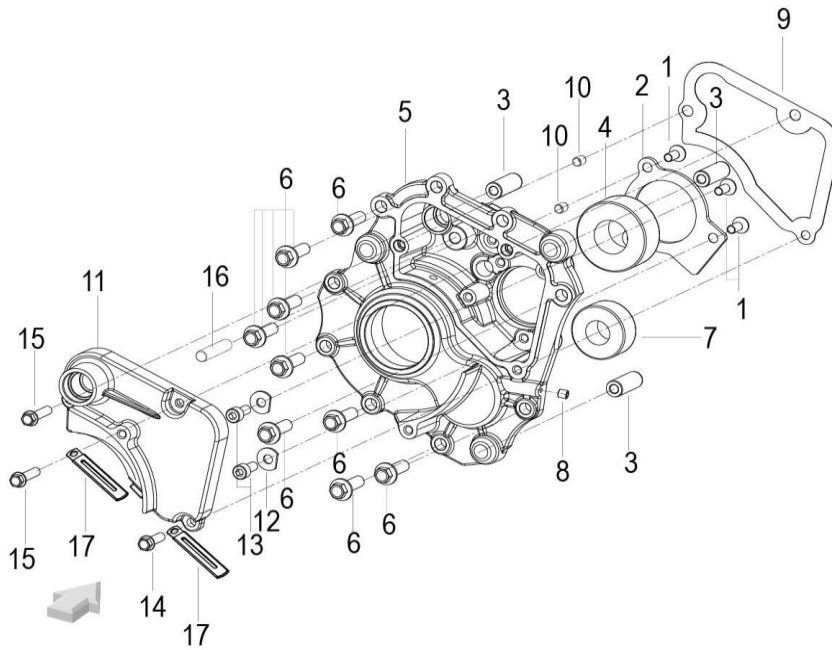

LEONCINO 800 TRAIL E5

E10 CÁRTER DA TRANSMISSÃO

Nº	CÓDIGO	DESCRIÇÃO	Qt.	OBSERVAÇÕES
1	B02170601469	PARAFUSO M6x1x14	3	
2	210206060000	FLANGE	1	
3	150206090000	GUIA 6x12x30	3	
4	B12150320501	ROLAMENTO 3205A	1	
5	22001606BG00	CÁRTER DA TRANSMISSÃO PRETO MATE (BG)	1	
6	B0107080256H	PARAFUSO M8x25	9	
7	210166090000	ROLAMENTO DE AGULHAS 18x40x17	1	
8	150056090100	PINO M6x6	1	
9	210266060000	JUNTA DA TAMPA DO CÁRTER DA TRANSMISSÃO	1	
10	150156090000	GUIA 6.4x8x9	2	
11	25007608BG00	TAMPA DO CÁRTER DA TRANSMISSÃO PRETO MATE (BG)	1	
12	210366060000	ANILHA	2	
13	210556090000	PARAFUSO M6x14	2	
14	150316090030	PARAFUSO M6x20	1	
15	160106030120	PARAFUSO M6x25	2	
16	210246090000	GUIA 8x36	1	
17	58430J000000	ABRAÇADEIRA	2