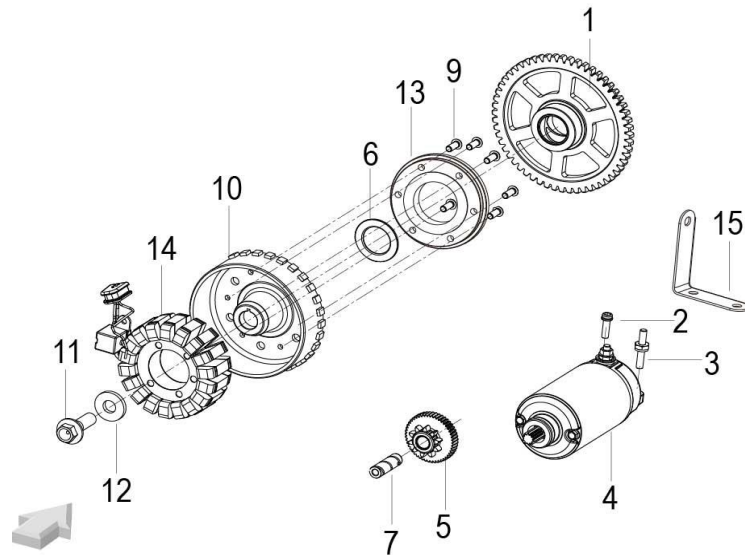

LEONCINO 800 TRAIL E5

E11 ARRANQUE ELÉTRICO

Nº	CÓDIGO	DESCRIÇÃO	Qt.	OBSERVAÇÕES
1	249106060000	CARRETO DA EMBRAIAGEM DE ARRANQUE	1	
2	150316090030	PARAFUSO M6x20	1	
3	08001P300000	PERNO M6-M6	1	
4	249016060000	MOTOR DE ARRANQUE	1	
5	249046060000	CARRETO DO MOTOR DE ARRANQUE	1	
6	240066060000	ANILHA	1	
7	240046060000	VEIO	1	
9	B0218060156H	PARAFUSO M6x15	6	
10	299026060010	VOLANTE MAGNÉTICO	1	
11	240106060000	PARAFUSO M12x1.5x38	1	
12	170106030020	ANILHA 13x30x4	1	
13	249096060010	EMBRAIAGEM DE ARRANQUE	1	
14	299036060010	PRATO DE BOBINES	1	
15	280636060000	SUPORTE	1