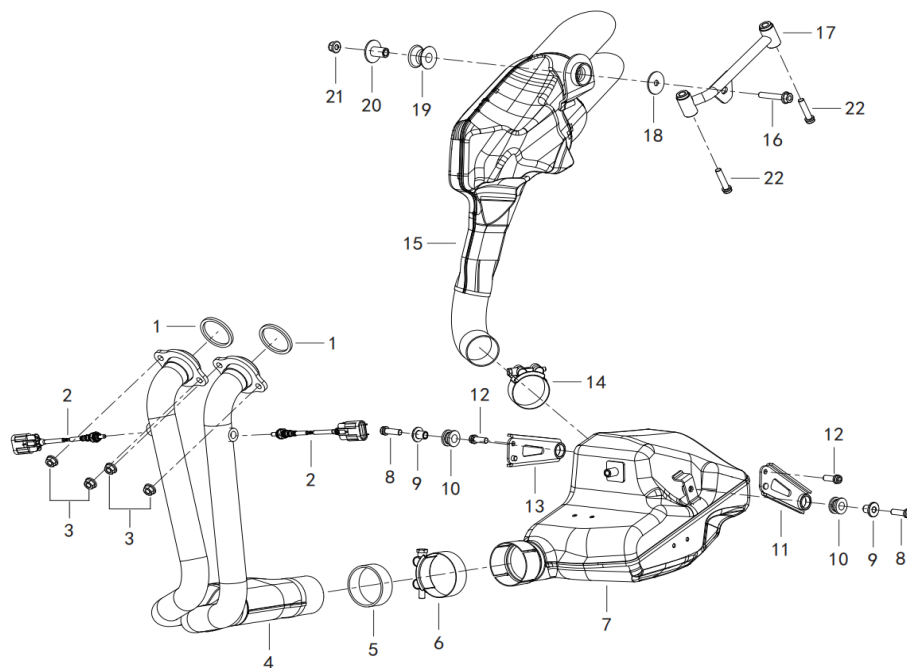

LEONCINO 800 TRAIL E5

F05 ESCAPE

Nº	CÓDIGO	DESCRIÇÃO	Qt.	OBSERVAÇÕES
1	47800S010000	JUNTA DE ESCAPE	2	
2	280586030020	SENSOR DE OXIGÉNIO	2	
3	B0407080005H	PORCA M8	4	
4	47500P370003	COLETOR DE ESCAPE	1	
5	47036P290000	JUNTA DE ESCAPE	1	
6	47830P300000	ABRAÇADEIRA Ø65	1	
7	47200P780001	PANELA DE ESCAPE	1	
8	B0281080256H	PARAFUSO M8x1.25x25	2	
9	65613P260000	CASQUILHO	2	
10	65617H010010	BATENTE DE BORRACHA	2	
11	47610P370000	SUPORTE ESQUERDO DE ESCAPE	1	
12	B02810802062	PARAFUSO M8x1.25x20	2	
13	47620P370000	SUPORTE DIREITO DE ESCAPE	1	
14	48830P290000	ABRAÇADEIRA	1	
15	48200P780000	PONTEIRA DE ESCAPE	1	
16	B0159100506H	PARAFUSO M10x1.25x50	1	
17	58080P780000	SUPORTE DA PONTEIRA	1	
18	43044K230200	ANILHA	1	
19	47028H390000	BATENTE DE BORRACHA	1	
20	47040H390100	CASQUILHO	1	
21	B04821012552	PORCA M10x1.25	1	
22	B02810803562	PARAFUSO M8x1.25x35	2