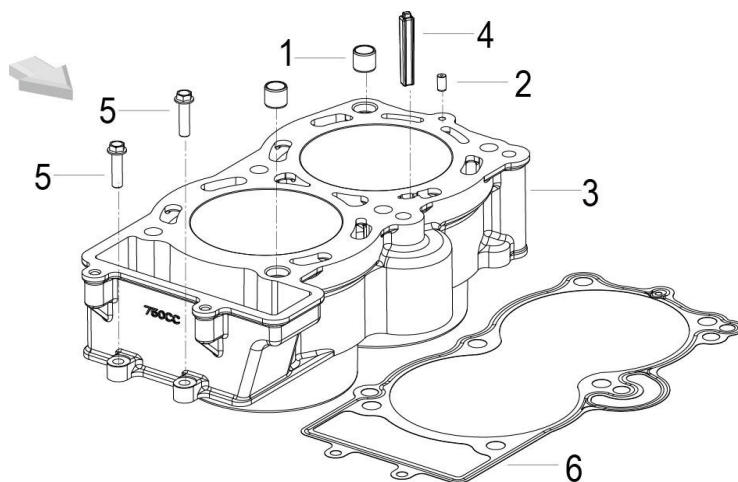

LEONCINO 800 TRAIL E5

E03 CILINDRO

Nº	CÓDIGO	DESCRIÇÃO	Qt.	OBSERVAÇÕES
1	170236090000	GUIA	2	
2	150086060000	GUIA	1	
3	13903606BG30	CILINDRO PRETO MATE (BG)	1	
4	130016060000	BORRACHA	1	
5	150326090020	PARAFUSO M6x1x25	2	
6	139026060000	JUNTA DE CILINDRO	1