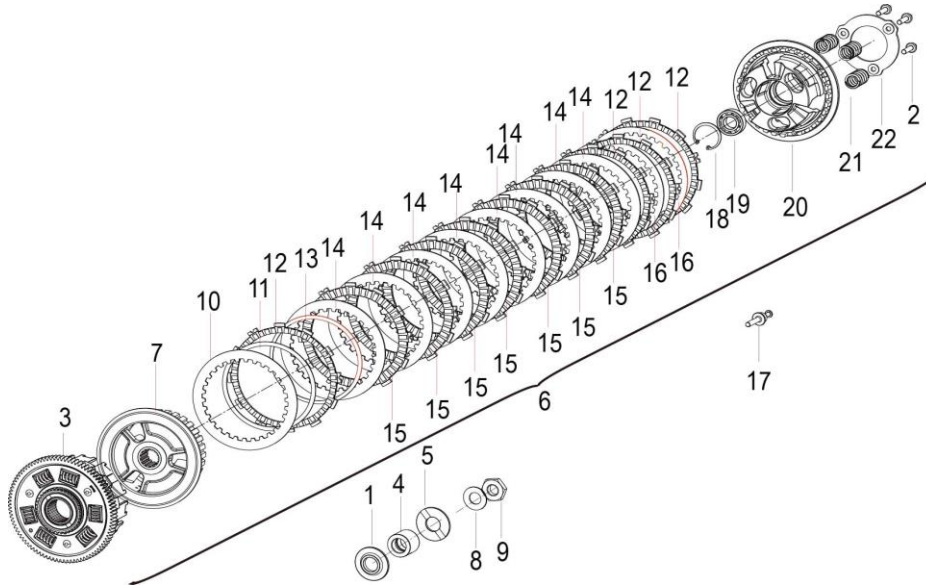

LEONCINO 800 TRAIL E5

E12 EMBRAIAGEM

Nº	CÓDIGO	DESCRIÇÃO	Qt.	OBSERVAÇÕES
1	200146060000	ESPAÇADOR	1	
2	B0109060256H	PARAFUSO M6x25	3	
3	200126060000	CESTO DE EMBRAIAGEM	1	
4	200166060000	CASQUILHO	1	
5	200156060000	ANILHA	1	
6	20901606001A	EMBRAIAGEM COMPLETA	1	
7	20914606001A	PRATO DE EMBRAIAGEM	1	
8	200046090000	ANILHA	1	
9	200296090010	PORCA M20x1	1	
10	200216090000	DISCO DE FERRO 1,5mm	1	
11	209236060020	SEPARADOR	1	
12	209196060010	DISCO DE FERODO 124mm	4	
13	209226060010	SEPARADOR	1	
14	209246060010	DISCO DE FERRO 2mm	8	
15	200246090000	DISCO DE FERODO 116mm	7	
16	209176060010	DISCO DE FERRO 123mm	2	
17	209066060020	PINO DO PRATO DE EMBRAIAGEM	1	
18	B080000035A0	FREIO 35	1	
19	B12016000301	ROLAMENTO 6003	1	
20	209216060030	PRATO DE EMBRAIAGEM	1	
21	209256060010	MOLA DE EMBRAIAGEM	3	
22	209206060010	FLANGE	1