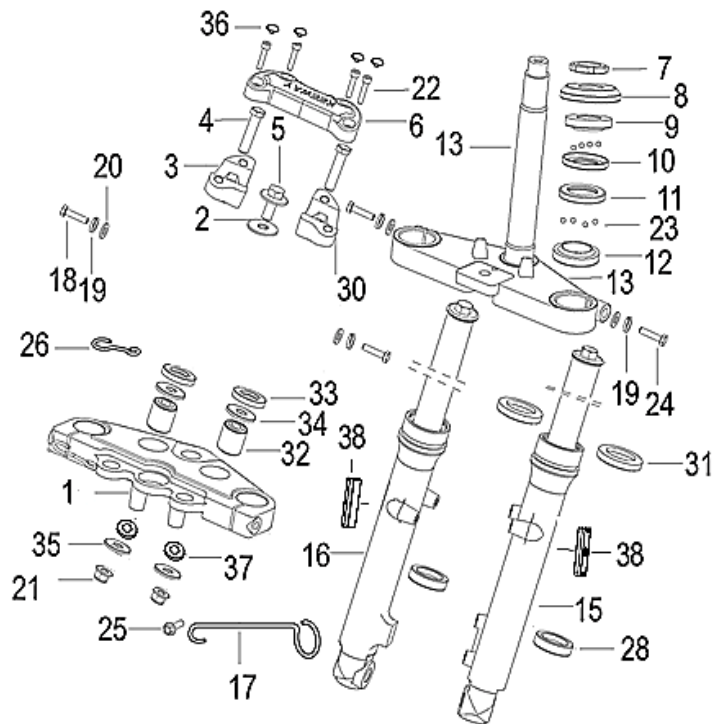

SUPERLIGHT 125 E5

F02 SUSPENSÃO DIANTEIRA

N°	CÓDIGO	DESCRIÇÃO	Qt.	OBSERVAÇÕES
24	B0102080406K	PARAFUSO 8X40MM	2	
25	B0107060126H	PARAFUSO 6X12MM	2	
26	43104K2GP000	GUIA DE CABO	1	
28	43260K2GP000	VEDANTE ÓLEO SUSPENSÃO	2	
30	43013K2GP000	ABRAÇADEIRA INFERIOR GUIADOR DIR.	1	CROMADO
30	43024K230020	ABRAÇADEIRA INFERIOR GUIADOR DIR.	1	PRETO MATE
31	43290K3AP000	VEDANTE GUARDA PÓ	2	
32	43237K020000	CASQUILHO	2	
33	49006K020000	GUARDA PÓ	2	
34	08022K020010	ANILHA	2	
35	08021K020010	ANILHA	2	
36	65821K0BP000	TAMPA DE PARAFUSO	4	
37	08023P250000	ANILHA 10.5×Φ19×0.8	2	
38	86200P250001	REFLETOR DE BAINHA	2