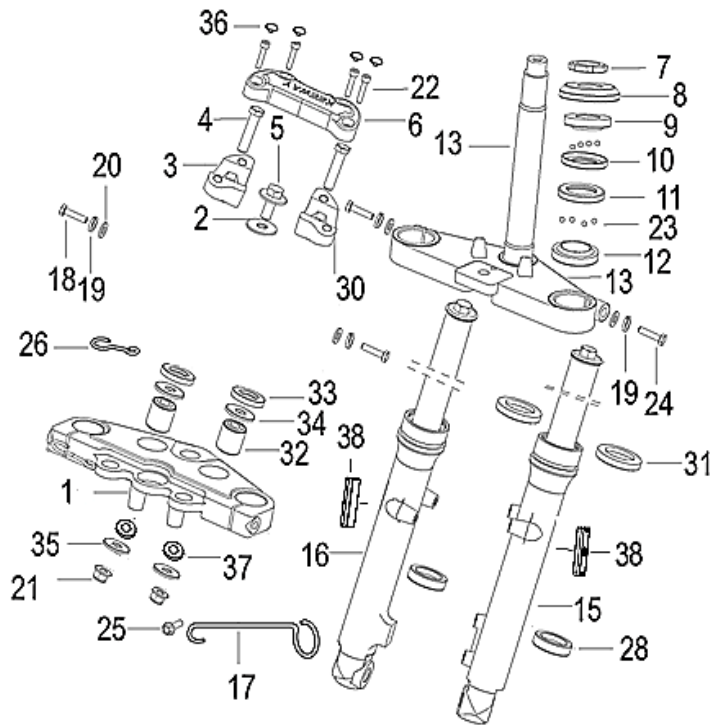

SUPERLIGHT 125 E5

F02 SUSPENSÃO DIANTEIRA

Nº	CÓDIGO	DESCRIÇÃO	Qt.	OBSERVAÇÕES
1	43011K100001	BASE DE DIREÇÃO SUPERIOR	1	CINZA
1	43011K100020	BASE DE DIREÇÃO SUPERIOR	1	PRETO MATE
2	43044K2GP000	ANILHA	1	
3	43015K2GP000	ABRACADEIRA INFERIOR GUIADOR ESQ.	1	CROMADO
3	43013K230020	ABRACADEIRA INFERIOR GUIADOR ESQ.	1	PRETO MATE
4	43059N050000	PARAFUSO M10x1.25x68	2	
5	430049J00P000	PARAFUSO MESA DIREÇÃO	1	
6	43014K2GP001	ABRACADEIRA SUPERIOR GUIADOR	1	CROMADO
6	43014K230050	ABRACADEIRA SUPERIOR GUIADOR	1	PRETO MATE
7	43017G0KP000	PORCA	1	
8	43005K3AP000	GUARDA PÓ	1	
9	43001K2FP000	CAIXA DIREÇÃO	1	
10	43002K0BP000	CAIXA DIREÇÃO	1	
11	43003K0BP000	CAIXA DIREÇÃO	1	
12	43004K2FP000	CAIXA DIREÇÃO	1	
13	43100K2FP000	COLUNA DIREÇÃO	1	
15	43200K230010	BAÍNHA ESQUERDA	1	PRETO MATE
16	43300K230010	BAÍNHA DIREITA	1	PRETO MATE
17	43035K3AP000	GUIA CABO CONTA KMS	1	
18	B01020804564	PARAFUSO 8X45MM	2	
19	B0700000080A	ANILHA 8MM	4	
20	B0703000080A	ANILHA 8MM	4	
21	B04171012554	PORCA M10x1.25MM	2	
22	B0205080256K	PARAFUSO 8X25MM	4	
23	B06010200000	ESFERA 1/4"	38