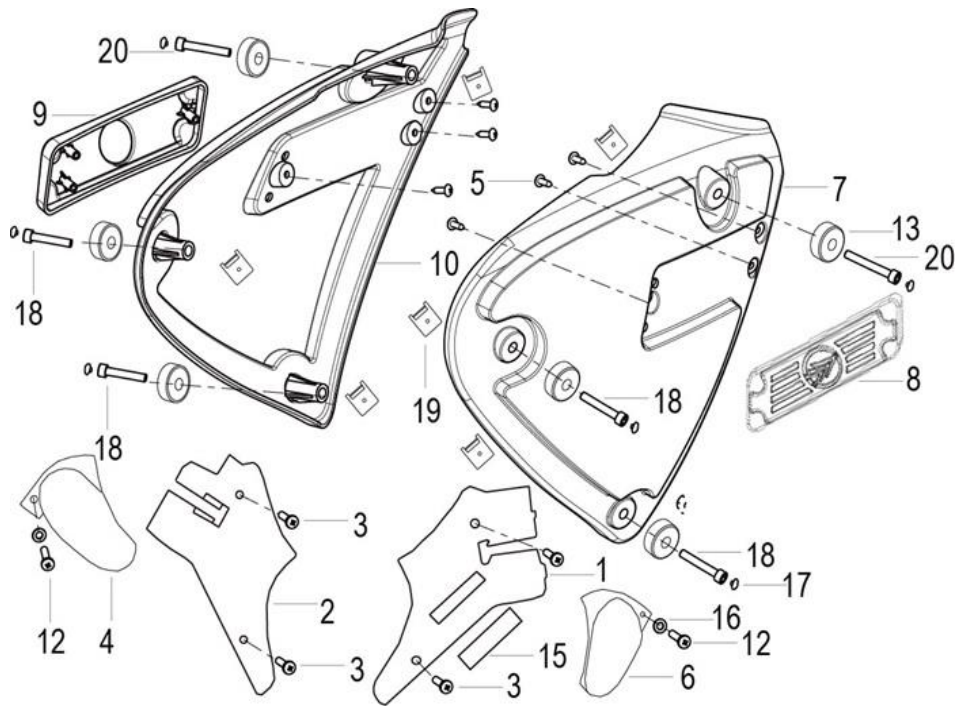

SUPERLIGHT 125 E5

F16 TAMPAS LATERAIS

Nº	CÓDIGO	DESCRIÇÃO	Qt.	OBSERVAÇÕES
1	65622K020103	TAMPA DIREITA DEPÓSITO	1	
2	65621K020103	TAMPA ESQUERDA DEPÓSITO	1	
3	B0200060102H	PARAFUSO 6x10MM	4	
4	50015K020000	TAMPA DECORATIVA DEPÓSITO ESQ.	1	
5	B0507420160H	PARAFUSO 4.2x13	6	
6	50016K020000	TAMPA DECORATIVA DEPÓSITO DIR.	1	
7	65602K23BH02	TAMPA LATERAL DIREITA PRETO BRILHANTE (FIX PARAFUSO)	1	
7	65602K23BA02	TAMPA LATERAL DIREITA PRETO MATE(FIX PARAFUSO)	1	
7	65602K23P702	TAMPA LATERAL DIREITA VERMELHO MATE (FIX PARAFUSO)	1	
7	65602K23JM02	TAMPA LATERAL DIREITA CINZENTO MATE (FIX PARAFUSO)	1	
8	65622K230003	TAMPA CROMADA DIREITA	1	
9	65621K230003	TAMPA CROMADA ESQUERDA	1	
10	65601K23BH02	TAMPA LATERAL ESQUERDA PRETO BRILHANTE (FIX PARAFUSO)	1	
10	65601K23BA02	TAMPA LATERAL ESQUERDA PRETO MATE (FIX PARAFUSO)	1	
10	65601K23P702	TAMPA LATERAL ESQUERDA VERMELHO MATE (FIX PARAFUSO)	1	
10	65601K23JM02	TAMPA LATERAL ESQUERDA CINZENTO MATE (FIX PARAFUSO)	1	
12	B0200060122H	PARAFUSO 6x12MM	2	
13	65608K230020	TAMPA DECORATIVA	6	
15	65634K220000	TAMPA TRANSPARENTE Nº QUADRO	1	
16	B0703000060H	ANILHA	2	
17	65821K020010	TAMPA DE PARAFUSO	6	
18	B0205060556K	PARAFUSO 6x55MM	4	
19	65625J560100	PORCA M6	6	
20	B02050607064	PARAFUSO 6x70MM	2