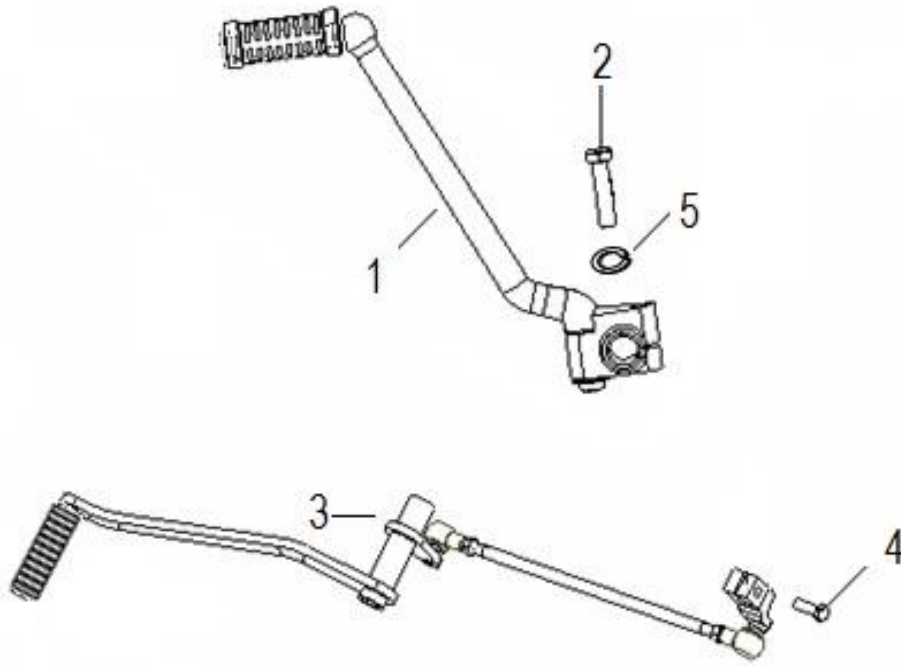

SUPERLIGHT 125 E5

F21 PEDAL ARRANQUE & PEDAL MUDANÇAS

Nº	CÓDIGO	DESCRIÇÃO	Qt.	OBSERVAÇÕES
1	08350K230001	PEDAL ARRANQUE	1	
2	B0102080406K	PARAFUSO 8X40MM	1	
3	08370J2GP000	PEDAL MUDANÇAS	1	
4	B0103060206H	PARAFUSO 6X20MM	1	
5	B0700000080A	ANILHA 8	1