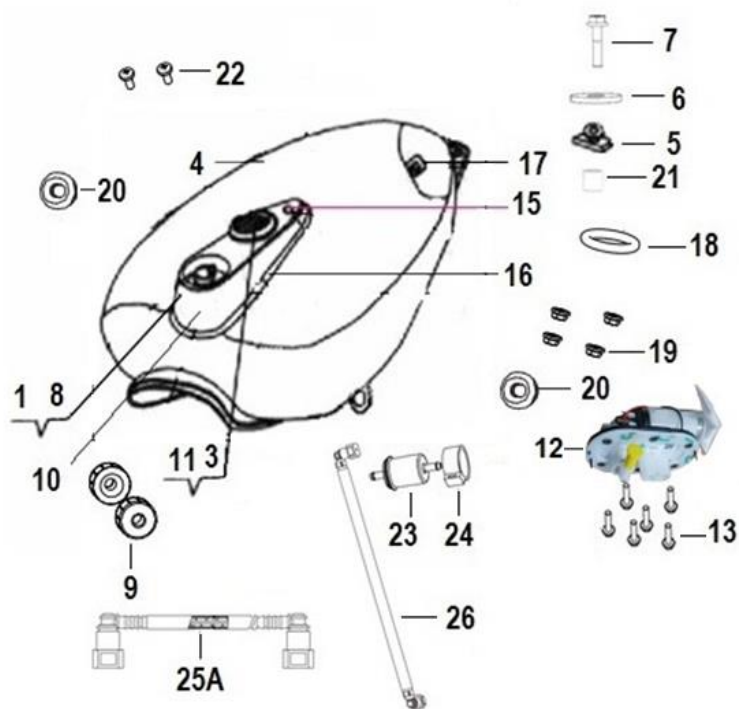

SUPERLIGHT 125 E5

F08 DEPÓSITO DE GASOLINA

Nº	CÓDIGO	DESCRIÇÃO	Qt.	OBSERVAÇÕES
1	B0202050162H	PARAFUSO M5X16	2	
3	B1304040120H	PARAFUSO M4X12	3	
4	50100J28BH02	DEPÓSITO GASOLINA PRETO BRILHANTE	1	
4	50100J28JM02	DEPÓSITO GASOLINA CINZENTO MATE	1	
4	50100J28BA02	DEPÓSITO GASOLINA PRETO MATE	1	
4	50100J28P702	DEPÓSITO GASOLINA VERMELHO MATE	1	
5	50005K0BP000	BORRACHA DEPÓSITO	1	
6	B0709000080H	ANILHA 8MM	1	
7	B0109080356K	PARAFUSO 8X35MM	1	
8	50202K0BP001	BORRACHA VEDAÇÃO TAMPÃO DEPÓSITO	1	
9	50006K00P000	BORRACHA DEPÓSITO	2	
10	50116K0BP000	TAMPA DECORATIVA DEPÓSITO	1	
11	74000K0BP000	MANÓMETRO GASOLINA	1	
12	50400N420000	BOMBA COMBUSTÍVEL	1	
13	B0109050166H	PARAFUSO M5×16	6	
15	B0202050122H	PARAFUSO M5×12	1	
16	50117K0BP000	BORRACHA VEDAÇÃO TAMPÁ DECORATIVA	1	
17	50800J280000	BÓIA GASOLINA	1	
18	50002K020000	JUNTA DO SENSOR DE GASOLINA - 41.2X5.3	1	
19	B0407060005H	PORCA 6MM	4	
20	65618J130000	BATENTE BORRACHA	2	
21	50221K230100	SINOBLCO	1	
22	B0206050142H	PARAFUSO M5×14	2	
23	50340N070000	FILTRO GASOLINA	1	
24	50391N070010	SUPORTE DE FILTRO DE GASOLINA	1	
25	50080J280000	TUBO II	1	
26	50090J280000	TUBO	1