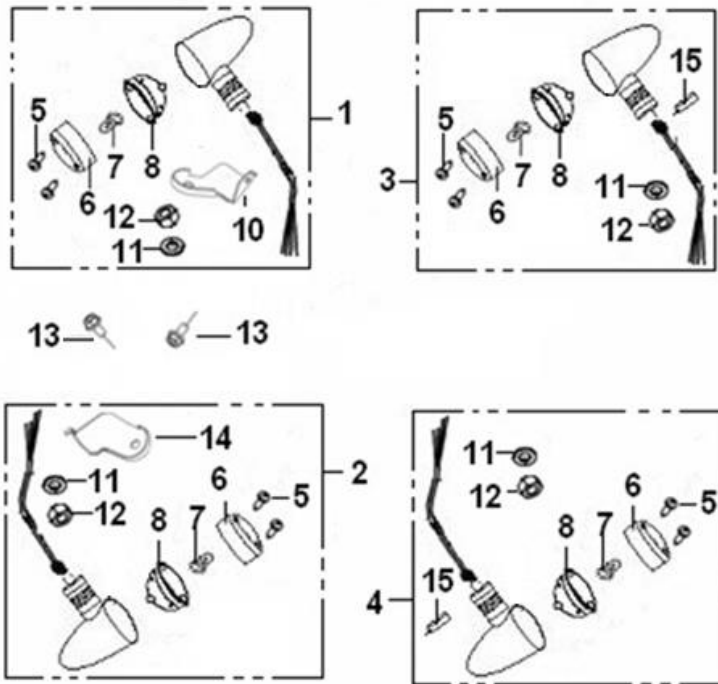

## SUPERLIGHT 125 E5

F20 PISCAS

Nº	CÓDIGO	DESCRIÇÃO	Qt.	OBSERVAÇÕES
1	81100J2GP000	PISCA FRENTE ESQUERDO	1	CROMADO
1	81100J280010	PISCA FRENTE ESQUERDO	1	PRETO MATE
2	81300J2GP000	PISCA FRENTE DIREITO	1	CROMADO
2	81300J280010	PISCA FRENTE DIREITO	1	PRETO MATE
3	81500J2GP000	PISCA TRÁS ESQUERDO	1	CROMADO
3	81500J280010	PISCA TRÁS ESQUERDO	1	PRETO MATE
4	81700J2GP000	PISCA TRÁS DIREITO	1	CROMADO
4	81700J280010	PISCA TRÁS DIREITO	1	PRETO MATE
5	B05004003505	PARAFUSO 4X35MM	8	
6	81102K2FP001	VIDRO PISCA	4	
7	B24012120000	LÂMPADA PISCA 12V10W	4	
8	81103K2FP000	CASQUILHO LÂMPADA	4	
10	81112K100000	SUPORTE PISCA FRENTE ESQ.	1	
11	B0700000100H	ANILHA 10MM	4	
12	B04001000053	PORCA 10MM	4	
13	B0109060166K	PARAFUSO 6X16MM	2	
14	08527K2FP000	SUPORTE PISCA FRENTE DIR.	1	
15	B0703000100H	ANILHA 10MM	2	