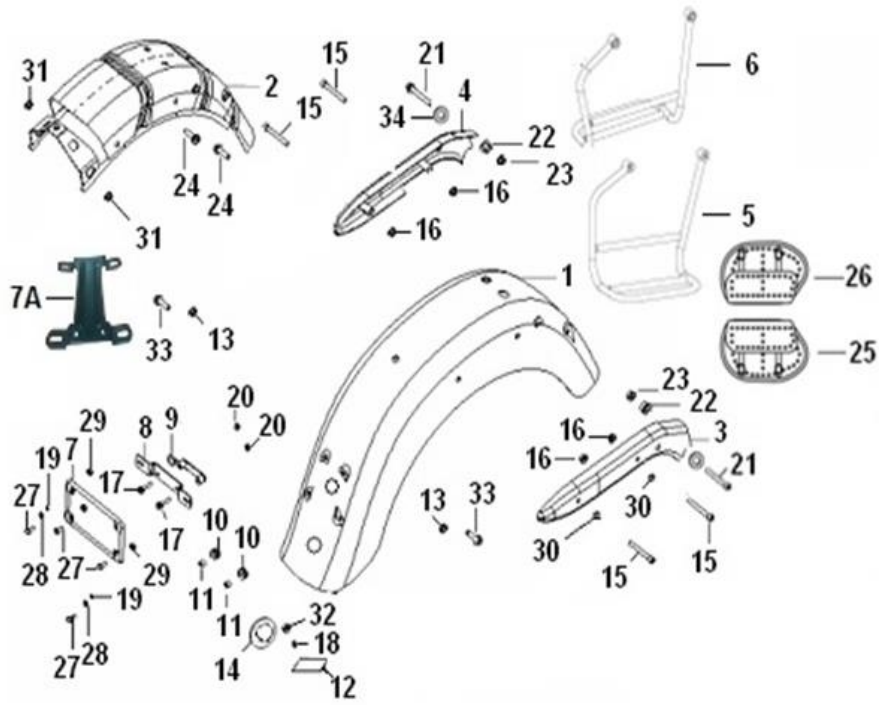

SUPERLIGHT 125 E5

F17 GUARDA-LAMAS TRASEIRO

Nº	CÓDIGO	DESCRIÇÃO	Qt.	OBSERVAÇÕES
18	B0703000060H	ANILHA 6MM	1	
19	B0700000060H	ANILHA 6MM	2	
20	B0407060005H	PORCA 6MM	2	
21	B01591006864	PARAFUSO 10X1.25X68MM	2	
22	65712K230100	CASQUILHO	2	
23	B04181012554	PORCA 10X1.25MM	2	
24	08011K670100	PARAFUSO 10X1.25X30MM	2	
25	52250K230010	ALFORGE ESQUERDO	1	
26	52260K230010	ALFORGE DIREITO	1	
27	B0101060162H	PARAFUSO 6X16MM	4	
28	B0700000060H	ANILHA 6MM	4	
29	B0407060005H	PORCA 6MM	6	
30	B0703000080A	ANILHA 8MM	4	
31	40701T090000	BORRACHA	2	
32	B0400060005H	PORCA 6MM	1	
33	08012N050K00	PARAFUSO 6X12MM	2	
34	B0703000100C	ANILHA 10	2