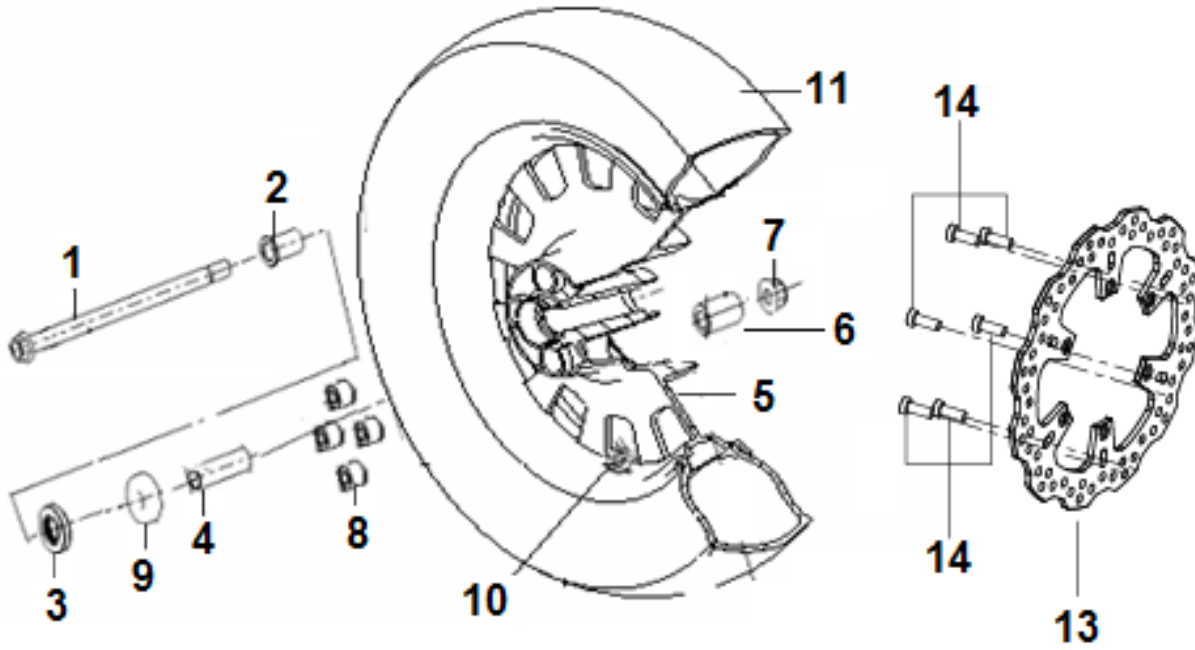

SUPERLIGHT 125 E5

F10 RODA TRASEIRA

Nº	CÓDIGO	DESCRIÇÃO	Qt.	OBSERVAÇÕES
1	54004K0BP000	EIXO RODA TRÁS	1	
2	54016K230100	CASQUILHO RODA TRÁS	1	
3	54300K0BP000	VEDANTE	1	
4	54006J280000	CASQUILHO CENTRAL	1	
5	54101K23BH01	JANTE TRÁS	1	PRETA
6	54005J280001	CASQUILHO	1	
7	B04171615054	PORCA 16X1.5MM	1	
8	54710M210000	SINOBLOCO RODA TRÁS	4	
9	B12016030300	ROLAMENTO	2	
10	B1404Z1102A0	TAMPÃO VÁLVULA	1	
11	572894	PNEU 130/90-15	1	MITAS
13	55033N220000	DISCO TRAVÃO TRÁS	1	
14	45036D010010	PARAFUSO M6×16	6