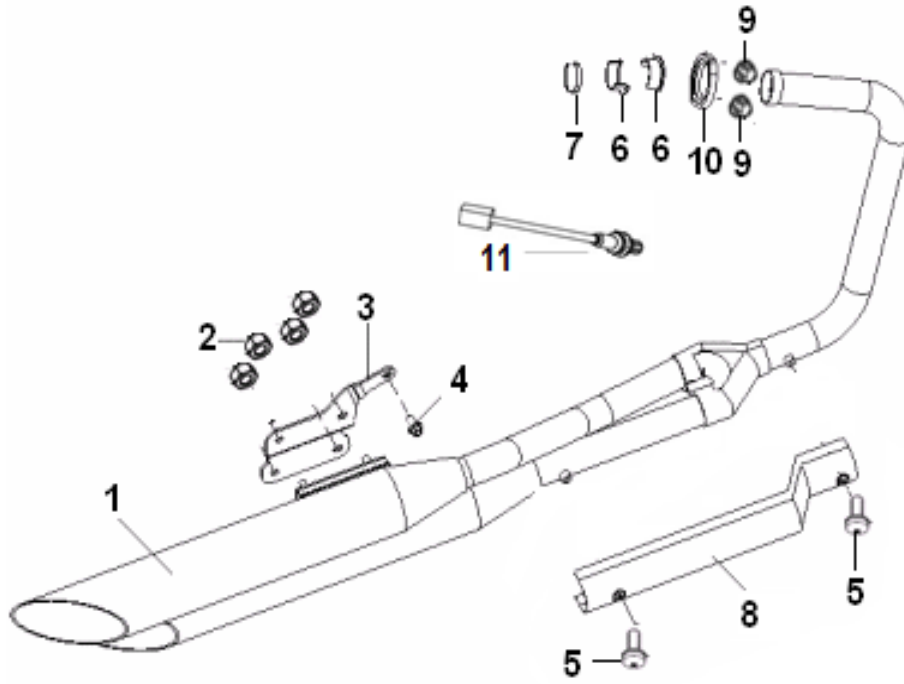

SUPERLIGHT 125 E5

F05 ESCAPE

N°	CÓDIGO	DESCRIÇÃO	Qt.	OBSERVAÇÕES
1	47100J280050	ESCAPE	1	
2	B04000800054	PORCA 8MM	4	
3	47601K0BP001	SUPORTE ESCAPE	1	
4	B01070801664	PARAFUSO 8X16MM	1	
5	B1304060100A	PARAFUSO 6X10MM	2	
6	47003J010100	MEIA LUA DE ESCAPE	2	
7	47800K00P000	JUNTA ESCAPE	1	
8	47009K230011	PROTEÇÃO ESCAPE	1	
9	47006J0AP000	PORCA	2	
10	47001J0AP000	JUNTA ESCAPE	1	
11	31902U340000	SENSOR CO2	1