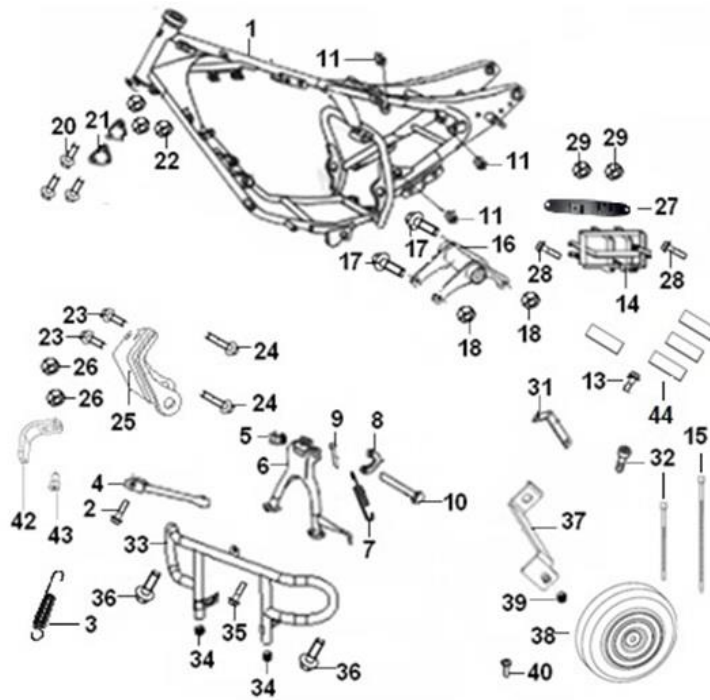

SUPERLIGHT 125 E5

F11 QUADRO

Nº	CÓDIGO	DESCRIÇÃO	Qt.	OBSERVAÇÕES
23	B01090801664	PARAFUSO 8X16MM	2	
24	B01591009564	PARAFUSO M10x1.25x95	2	
25	57009K2GP000	SUPORTE MOTOR FRENTE	1	
26	B04181012554	PORCA 10x1.25MM	2	
27	58051K230001	SUPORTE SUPERIOR BATERIA	1	
28	B0109060166K	PARAFUSO 6X16MM	2	
29	B0407060005H	PORCA 6MM	2	
31	57590K230001	SUPORTE REGULADOR	1	
32	96001K0BP000	ABRAÇADEIRA	4	
33	59100K2GP001	PROTEÇÃO MOTOR	1	
34	59001K2GP000	BORRACHA PROTEÇÃO MOTOR	2	
35	B0109080206K	PARAFUSO 8X20MM	1	
36	B0159100206K	PARAFUSO 10X1.25X20MM	2	
37	58390K2GP000	SUPORTE TAMPA DECORATIVA	1	
38	05321K2GP000	TAMPA DECORATIVA	1	
39	57014G00P000	BORRACHA TAMPA DECORATIVA	1	
40	B01090601264	PARAFUSO 6X12MM	1	
42	58702K230000	SUPORTE	1	
43	B0205050106A	PARAFUSO M5x10	2	
44	58752J00000A	ALMOFADAS PARA BATERIA	1