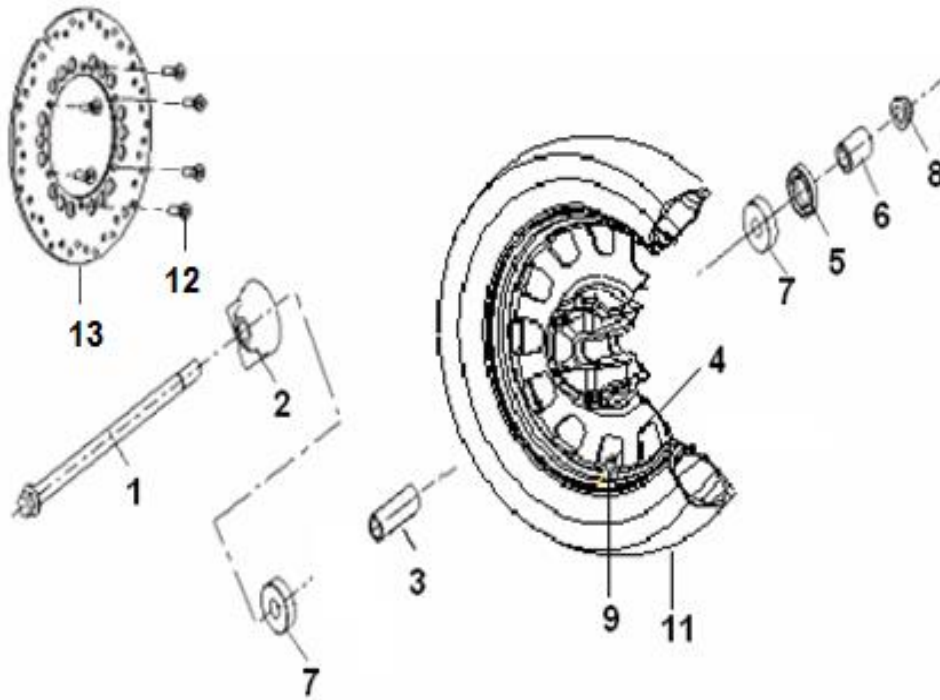

SUPERLIGHT 125 E5

F03 RODA DIANTEIRA

N°	CÓDIGO	DESCRIÇÃO	Qt.	OBSERVAÇÕES
1	44004K3AP000	EIXO RODA FRENTE	1	
2	44200K3AP000	SENFIM CONTA KMS	1	
3	44006K3AP000	CASQUILHO RODA FRENTE	1	
4	44101K230010	JANTE FRENTE	1	
5	44300K3AP000	VEDANTE	1	
6	44005K3AP000	CASQUILHO RODA FRENTE	1	
7	B12016030200	ROLAMENTO 6302-2RS	2	
8	B04171415054	PORCA 14X1.5MM	1	
9	B1404Z1102A0	TAMPÃO DE VÁLVULA	1	
11	572896	PNEU 110/90-16	1	MITAS
12	08005B030000	PARAFUSO M8x20	6	
13	45033K3AP000	DISCO TRAVÃO	1