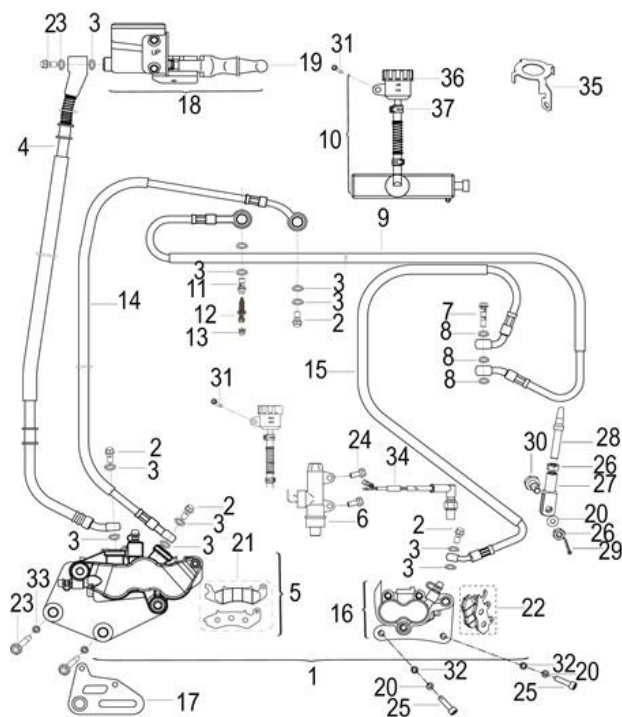

SUPERLIGHT 125 E5

F04 SISTEMA DE TRAVAGEM

Nº	CÓDIGO	DESCRIÇÃO	Qt.	OBSERVAÇÕES
1	55A00J280001	SISTEMA DE TRAVÃO COMPLETO	1	
2	45037J000200	PARAFUSO BANJO	5	
3	45180J000000	ANILHA	12	
4	45200J280000	TUBO DE TRAVÃO	1	
5	45500J280000	PINÇA DE TRAVÃO DIANTEIRO	1	
6	55400J800001	BOMBA DE TRAVÃO TRASEIRO	1	
7	45037P150001	PARAFUSO BANJO	1	
8	45180J000000	ANILHA	3	
9	55210J280000	TUBO DE TRAVÃO	1	
10	55400J280001	BOMBA TRAVAGEM CBS	1	
11	45037P300000	PARAFUSO BANJO	1	
12	45019N100000	SANGRADOR	1	
13	45021B510000	TAMPA SANGRADOR	1	
14	55240J280000	TUBO CBS II	1	
15	55270J280000	TUBO CBS III	1	
16	55600J800003	PINÇA DE TRAVÃO TRASEIRO	1	
17	55410J280001	SUPORTE DE FIXAÇÃO	1	
18	45400K2GP000	BOMBA TRAVÃO FRENTE	1	
19	45022K2GP001	MANETE DE TRAVÃO	1	
20	B0703000100H	ANILHA 10MM	2	
21	45110T800000	PASTILHAS TRAVÃO FRENTE	1	
22	45110T400000	PASTILHAS TRAVÃO TRÁS	1	
23	B0140100486H	PARAFUSO M10x1.25x43	2	
24	B0109060166K	PARAFUSO M6x16	2	
25	B0255100186H	PARAFUSO M6x18	2	
26	B0400060005H	PORCA M6	2	
27	40716M030100	FIXADOR	1	
28	55502M030000	VEIO	1	
29	B090002018AH	GULPILHA PIN 2x18	1	
30	40717D010100	PARAFUSO	1	
31	B0109060126K	PARAFUSO M6x12	2	
32	B0700000100H	ANILHA MOLA 10MM	2	
33	B0703000100H	ANILHA 10MM	1	
34	55300J280002	INTERRUPTOR DO TRAVÃO TRASEIRO	1	
35	57041V030001	SUPORTE	1	
36	55140P260000	RESERVATÓRIO ÓLEO	1	
37	55067D090000	ABRAÇADEIRA	1