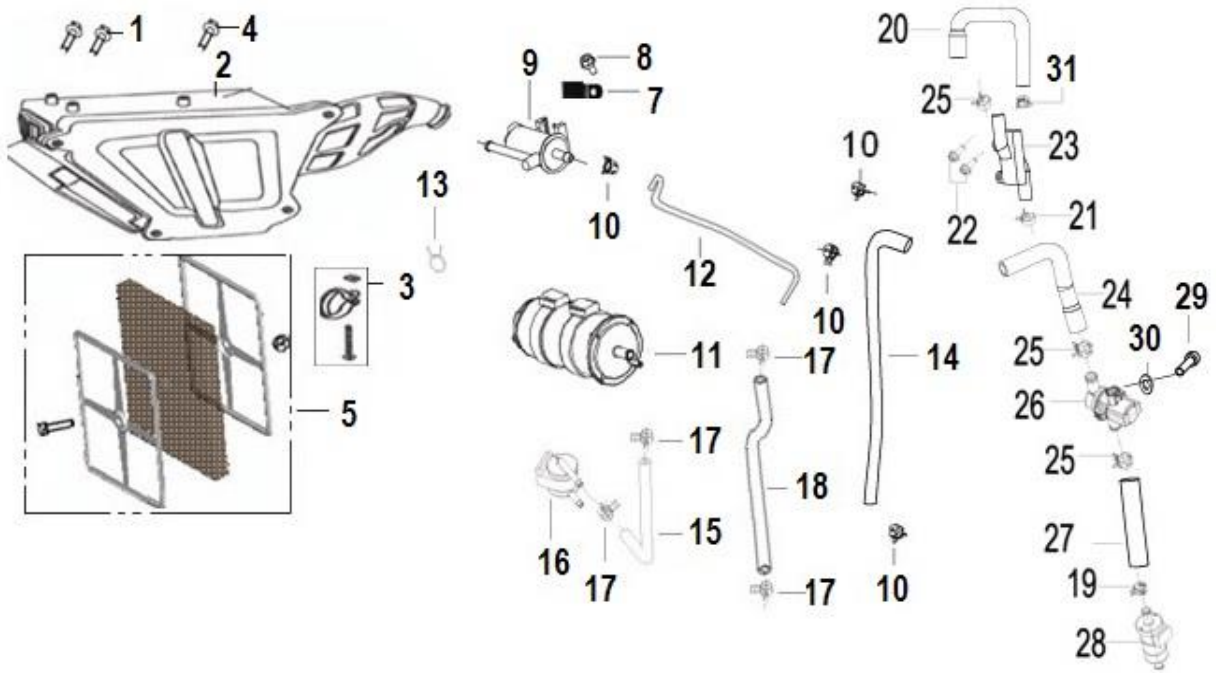

SUPERLIGHT 125 E5

F06 CAIXA DE FILTRO DE AR

N°	CÓDIGO	DESCRIÇÃO	Qt.	OBSERVAÇÕES
1	B0109060106H	PARAFUSO 6X10MM	2	
2	49000J2GP0001	CAIXA FILTRO COMPLETA	1	
3	49350J000100	ABRAÇADEIRA	1	
4	B0109060126K	PARAFUSO 6X12MM	1	
5	49200K2GP000	FILTRO AR	1	
7	57054N070000	SUPORTE DO FILTRO DE PARTÍCULAS	1	
8	B0109060126K	PARAFUSO 6X12MM	1	
9	49710N070000	VÁLVULA	1	
10	50307J140002	ABRAÇADEIRA 10	4	
11	49910J680000	FILTRO DE PARTÍCULAS	1	
12	49923J280010	TUBO	1	
13	B17010125003	ABRAÇADEIRA 12.5	1	
14	49922J280010	TUBO	1	
15	B01601522001	TUBO 5×9×200	1	
16	50260J820000	VÁLVULA	1	
17	49016B350010	ABRAÇADEIRA 8.5×8×0.6	4	
18	B01601526401	TUBO 5×9×640	1	
19	49805G120000	CLIP Ø14.5×12×0.8	1	
20	49807U340000	TUBO 14x20	1	
21	49855J000000	CLIP Ø16.5×10×1	1	
22	B0109060166K	PARAFUSO M6x16	2	
23	49810M210000	VALVULA 1 VIA	1	
24	49802U340000	TUBO	1	
25	49804J000000	CLIP Ø17.5×10×1	1	
26	49760P090000	VALVULA SOLENOIDE	1	
27	49809U340000	TUBO	1	
28	49870K980000	FILTRO AR	1	
29	B0109050206H	PARAFUSO M5x20	1	
30	B0703000050A	ANILHA 5	1	
31	B1701016000A	ABRAÇADEIRA 16	1