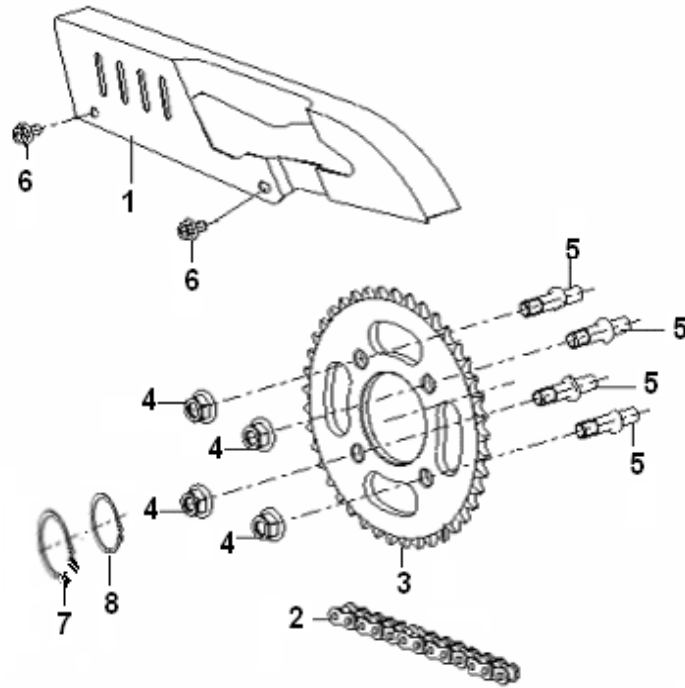

SUPERLIGHT 125 E5

F13 CORRENTE

N°	CÓDIGO	DESCRIÇÃO	Qt.	OBSERVAÇÕES
1	60101K2GP001	GUARDA CORRENTE	1	
2	B1502W1134B0	CORRENTE	1	
3	60002K2GP000	CREMALHEIRA 41 DENTES	1	
4	B04171012554	PORCA 10X1.25MM	4	
5	60015K2GP000	PERNO CREMALHEIRA	4	
6	B01090601064	PARAFUSO 6X10MM	2	
7	B08010005501	FREIO 55	1	
8	60014K2GP000	ANILHA	1	
	KSL-TK132	KIT DE TRANSMISSÃO	1	PINHÃO DE 15D
	KSL-TK134	KIT DE TRANSMISSÃO	1	PINHÃO DE 17D
	KSL-TKP132	KIT DE TRANSMISSÃO PERFORMANCE	1	PINHÃO DE 15D
	KSL-TKP134	KIT DE TRANSMISSÃO PERFORMANCE	1	PINHÃO DE 17D