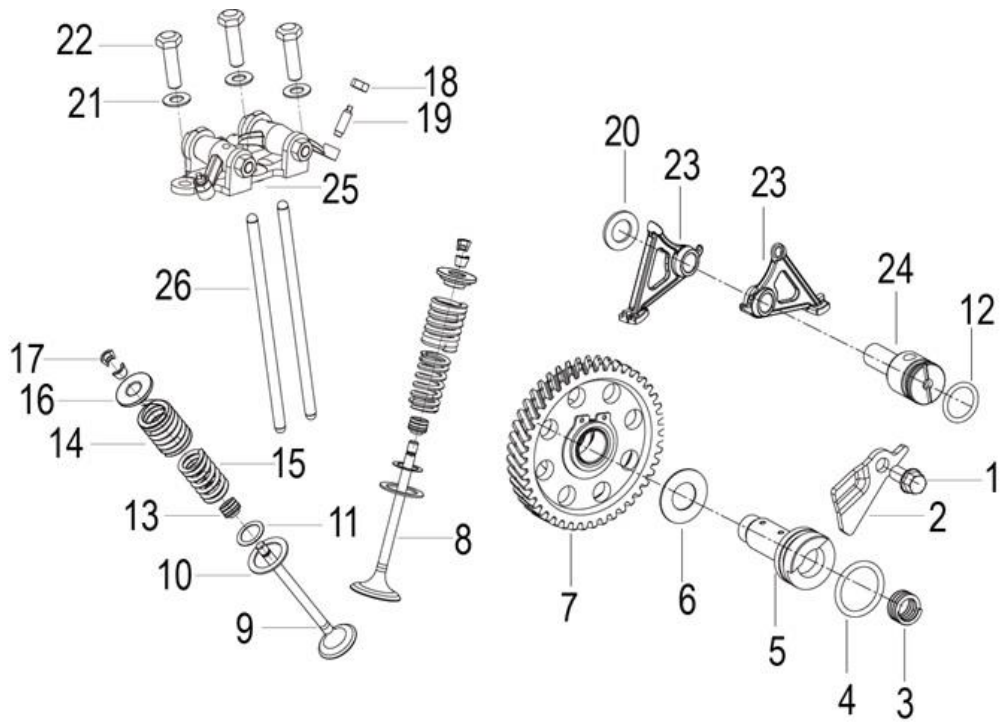

SUPERLIGHT 125 E5

E04 ADMISSÃO & ESCAPE

Nº	CÓDIGO	DESCRIÇÃO	Qt.	OBSERVAÇÕES
1	B0107060126H	PARAFUSO M6x12	1	
2	30417J01F000	PLACA, BATENTE	1	
3	206213.001161	MOLA, VEIO CAMES	1	
4	30418J01F000	O RING 20X2.5	1	
5	30401J01F000	VEIO DA ENGRENAGEM	1	
6	30412J01F000	ANILHA	1	
7	129093070001	CARRETO ÁRVORE CAMES	1	
8	129183070002	VÁLVULA ADMISSÃO	1	
9	129193070002	VÁLVULA ESCAPE	1	
10	1200230700060	JUNTA, MOLA EXTERNA 1,5	2	
11	30130J01F000	JUNTA, MOLA INTERNA	2	
12	30432J01F000	O RING 17X2.5	1	
13	30111J01F000	VEDANTE	2	
14	203202.007161	MOLA EXTERIOR	2	
15	203203.005161	MOLA INTERIOR	2	
16	129203070002	RETENTOR, MOLA DE VÁLVULA	2	
17	129223070002	MEIA LUA DE VÁLVULA	4	
18	30302J01F000	PORCA AFINAÇÃO	2	
19	30303J01F000	PARAFUSO AFINAÇÃO VÁLVULAS	2	
20	201318.002161	ANILHA RETENÇÃO	1	
21	30505J01F000	ANILHA	3	
22	10009307011X	PARAFUSO M8x28	3	
23	1202030700010	CONTRA PESO VEIO DE CAMES	2	
24	203311.001063	VEIO ESPECIAL	1	
25	129133070000	MARTELO	1	
26	1201030700020	HASTE	2