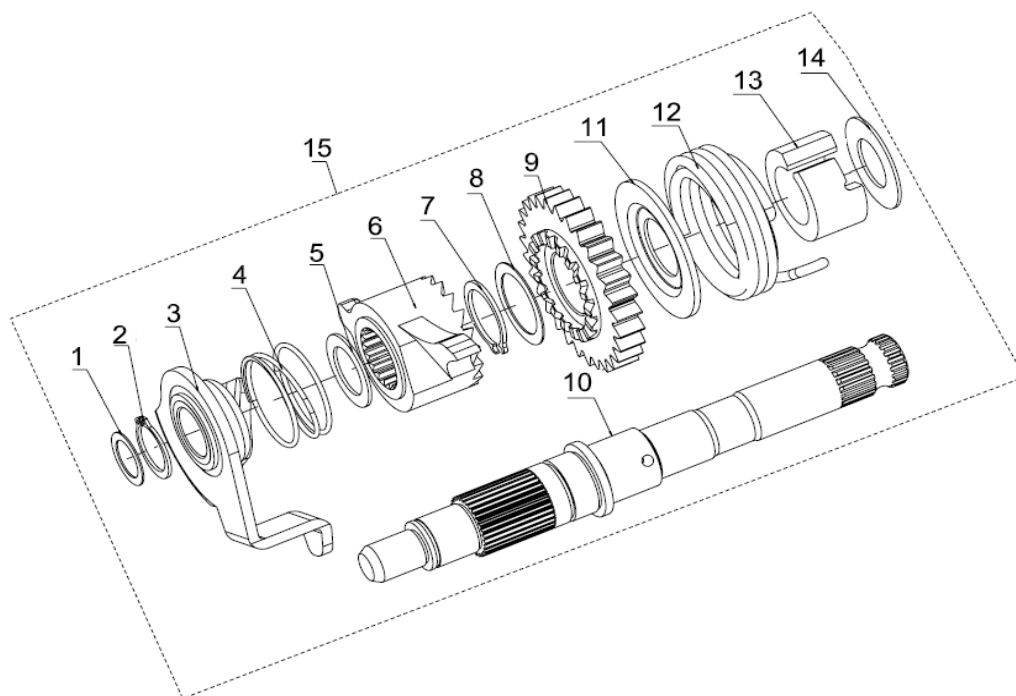

SUPERLIGHT 125 E5

E12 VEIO DE ARRANQUE

Nº	CÓDIGO	DESCRIÇÃO	Qt.	OBSERVAÇÕES
1	17406J01F000	ANILHA	1	
2	B08010001600	FREIO	1	
3	17435J01F000	SUPORTE	1	
4	216218.002000	MOLA	1	
5	17432J01F000	ANILHA	1	
6	17403J01F000	CUBO ARRANQUE	1	
7	17410J01F000	FREIO	1	
8	17436J01F000	ANILHA	1	
9	17401J01F000	CARRETO DE ARRANQUE	1	
10	17409J01F000	VEIO DE ARRANQUE	1	
11	17408J01F000	SUPORTE DE MOLA	1	
12	216218.001000	MOLA	1	
13	17422J01F000	GUIA	1	
14	17437J01F000	ANILHA	1	
15	17400J01F000	VEIO DE ARRANQUE COMPLETA	1