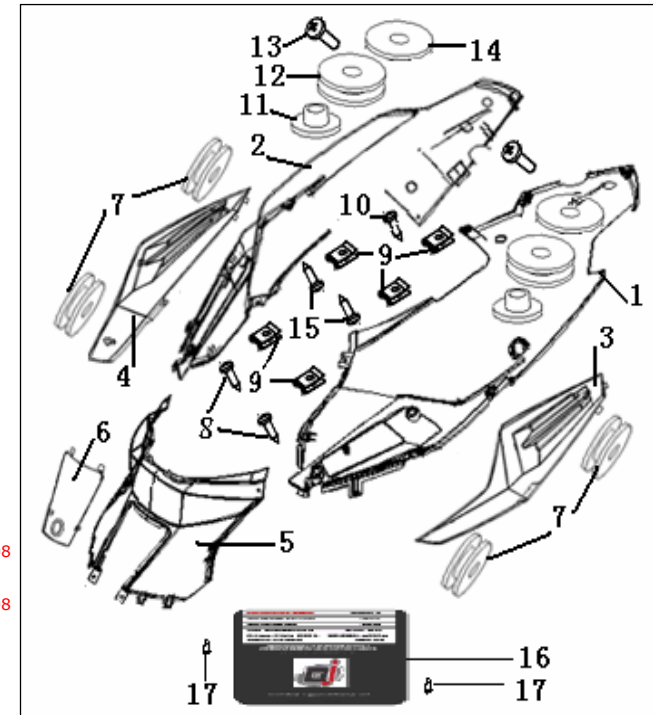

MATRIX 50

F20 SIDE COVER

NO.	CODE	QTY.		Season
1	65601BMMTBH0	1	PRT	2007
	65601BMMTR80	1	VRM	2007
	65601BMMTM80	1	AMA	2007
	65601BMMTWJ0	1	BRA	2007
	65601BMMTB40	1	PRT FOSCO	2006
	65601BMMTB10	1	TODOS OS MODELOS	2006
1A	65601B94001Z	1	BRA C/ AUTOCOLANTES	2007
	65601B94002Z	1	PRT C/ AUTOCOLANTES	2007
	65601B94003Z	1	VRM C/ AUTOCOLANTES	2007
	65601B94004Z	1	AMA C/ AUTOCOLANTES	2007
2	65602BMMTBH0	1	PRT	2007
	65602BMMTR80	1	VRM	2007
	65602BMMTM80	1	AMA	2007
	65602BMMTWJ0	1	BRA	2007
	65602BMMTB40	1	PRT FOSCO	2006
	65602BMMTB10	1	TODOS OS MODELOS	2006
2A	65602B94001Z	1	BRA C/ AUTOCOLANTES	2007
	65602B94002Z	1	PRT C/ AUTOCOLANTES	2007
	65602B94003Z	1	VRM C/ AUTOCOLANTES	2007
	65602B94004Z	1	AMA C/ AUTOCOLANTES	2007
3	65603BMMTCE0	1	TODOS OS MODELOS	2007-2008
	65603BMMTC20	1	TODOS OS MODELOS	2006
4	65604BMMTCE0	1	TODOS OS MODELOS	2007-2008
	65604BMMTC20	1	TODOS OS MODELOS	2006
5	65605BMMT000	1	LUGGAGE BOX FR.. COVER	
6	65619BMMT000	1	LITTLE COVER	
7	65617J00P000	4	RUBBER WASHER	
8	B05074201605	2	TAPPING SCREW 4.2x16MM	
9	65801BMAT000	5	SPRING NUT 4MM	
10	B05074001205	1	TAPPING SCREW 4x12MM	
11	65709BM0T000	2	BUSH, RR. FENDER	
12	65618J00P000	2	RUBBER WASHER	
13	B02000602025	2	SCREW 6x20MM	
14	08021BMBT000	2	WASHER	
15	B05074201905	2	TAPPING SCREW 4.2x19MM	
17	B05073001005	2	TAPPING SCREW 3x10MM