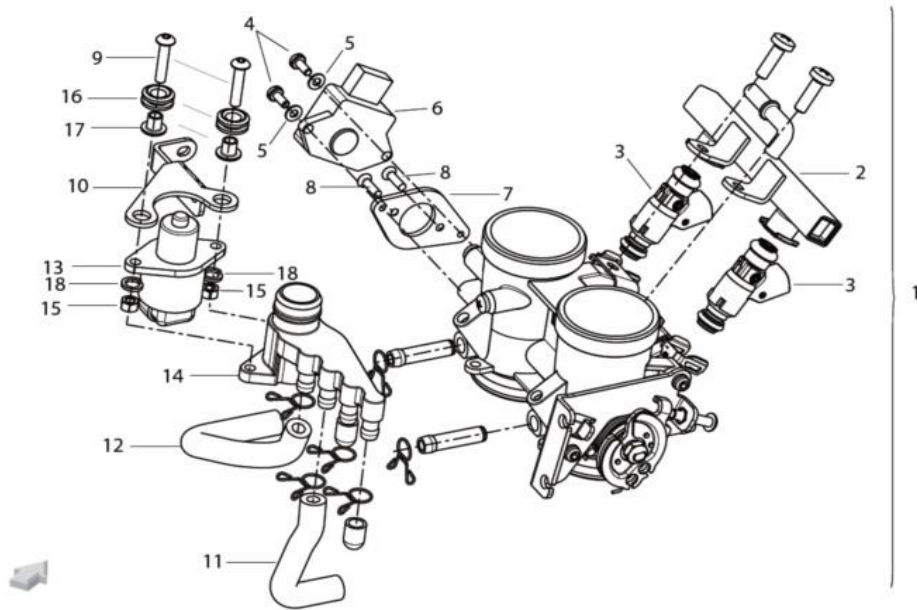

T011 Corpo Injecção

Pos.	Ref.^a	Descrição	Quant.	Observações
1	R320436115000	CORPO DE INJEÇÃO COMPLETO	1	
2	R320457076000	RÉGUA DE INJEÇÃO	1	
3	R320037016000	INJECTOR	1	
4	R320052164000	PARAFUSO (M4X10)	1	
5	R320079070000	ORING	1	
6	R320437000000	SENSOR POSIÇÃO ACELERADOR	1	
7	R320057092000	FALANGE	1	
8	R170052045000	PARAFUSO (M4X12)	1	
9	R320052165000	PARAFUSO (M5X25)	1	
10	R320057080000	SUPORTE	1	
11	R320090110000	TUBO AR DE MINIMO 2	1	
12	R320090109000	TUBO AR DE MINIMO 1	1	
13	R320034114000	MOTOR PASSO A PASSO	1	
14	R320007014000	SISTEMA CONTROLO RALENTIM	1	
15	R320052238000	PORCA M5	1	
16	R030486025000	ISOLADOR	3	
17	R60110161AY	CASQUILHO	1	
18	R320452068000	ANILHA	1