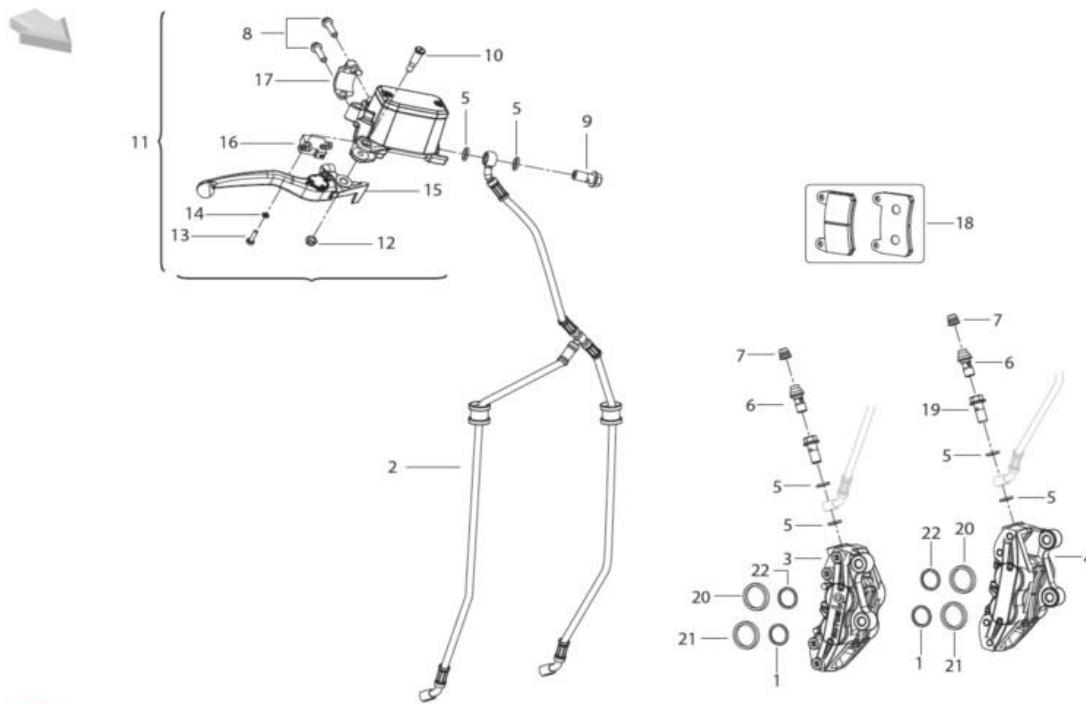

T021 Travão Dianteiro

Pos.	Ref.^a	Descrição	Quant.	Observações
1	R320479073000	VEDANTE PINÇA TRAVÃO	1	FORNECIDO COM PINÇA TRAVÃO
2	R320464100001	TUBO TRAVÃO FRENTE	1	
3	R320463004000	PINÇA TRAVÃO FRENTE DIREITA	1	
4	R320063005000	PINÇA TRAVÃO FRENTE ESQUERDA	1	
5	R320064003000	JUNTA TUBO TRAVÃO	1	
6	R320052050000	SANGRADOR	1	
7	R320079045000	TAMPA DE BORRACHA	1	
8	R90750511B	PARAFUSO (M6X20)	5	
9	R020063043000	PARAFUSO TUBO TRAVÃO	1	
10	R320452291000	SPECIAL PARAFUSO	1	
11	R320463000000	BOMBA TRAVÃO FRENTE COMPLETA	1	
12	R030458034000	PORCA AUTOBLOCANTE (M6)	10	
13	R320052052000	PARAFUSO (M6X12)	1	
14	R320452268000	ANILHA	1	
15	R320064046000	MANETE TRAVÃO	1	
16	R320463014000	MICRO INTERRUPTOR	1	
17	R170063105000	ABRAÇADEIRA MANETE TRAVÃO	1	
18	R320463112000	JOGO PASTILHAS TRAVÃO FRENTE	1	
19	R320452196000	PARAFUSO TUBO TRAVÃO	1	
20	R320479070000	VEDANTE PINÇA TRAVÃO	1	FORNECIDO COM PINÇA TRAVÃO
21	R320479071000	VEDANTE PINÇA TRAVÃO	1	FORNECIDO COM PINÇA TRAVÃO
22	R320479072000	VEDANTE PINÇA TRAVÃO	1	FORNECIDO COM PINÇA TRAVÃO