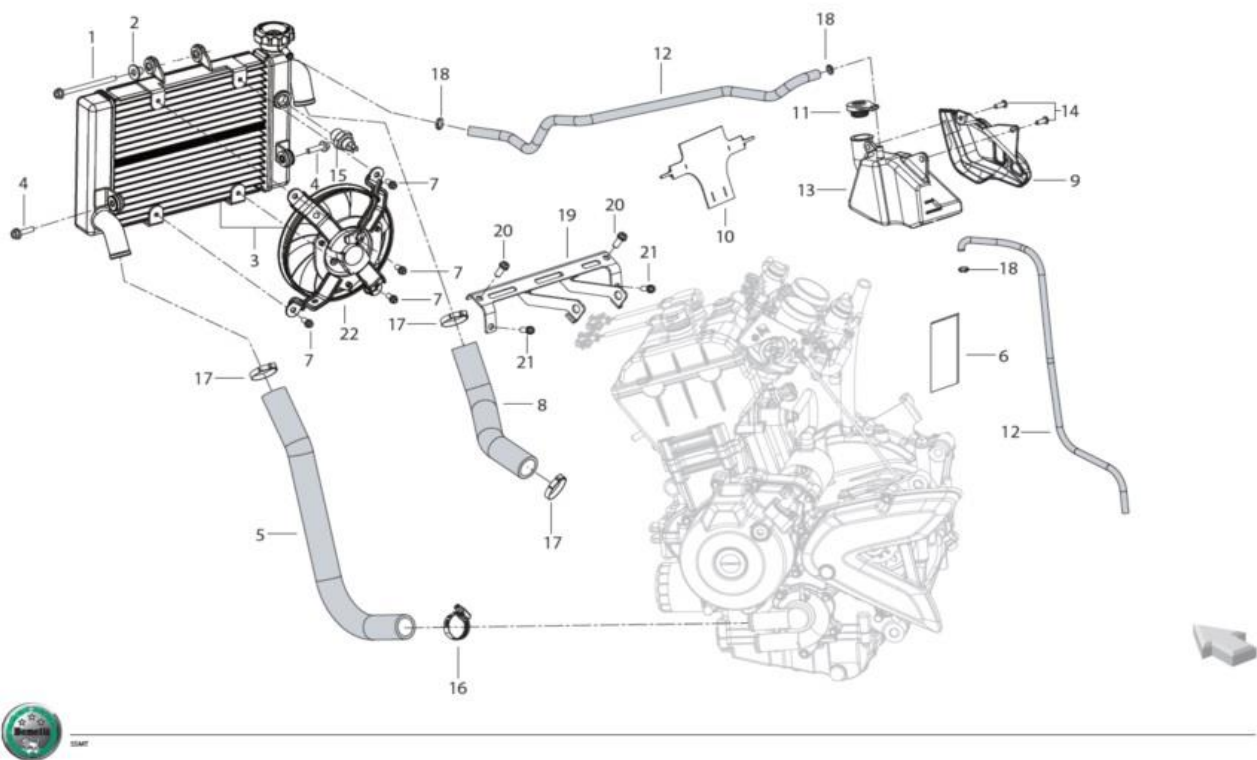

T033 Sistema De Refrigeração

Pos.	Ref.^a	Descrição	Quant.	Observações
1	R320452071000	PARAFUSO (M6X95)	1	
2	R320452235000	CASQUILHO	1	
3	R320483012000	RADIADOR	1	
4	R320052085000	PARAFUSO (M6X25)	1	
5	R320483059000	TUBO INFERIOR RADIADOR	1	
6	R320074083000	PROTECÇÃO TÉRMICA	1	
7	R320052145000	PARAFUSO (M6X12)	1	
8	R320483060000	TUBO SUPERIOR RADIADOR	1	
9	R320474065000	CARENAGEM VASO EXPANSÃO	1	
10	R320436007000	PROTECÇÃO BORRACHA	1	
11	R320474060000	TAMPÃO VASO EXPANSÃO	1	
12	R320490049000	TUBO	1	
13	R320488044000	VASO EXPANSÃO	1	
14	R90750198E	PARAFUSO (M6X20)	1	
15	R320083061000	SENSOR TEMPERATURA ÁGUA	1	
16	R320052148000	ABRAÇADEIRA	1	
17	R320052150000	ABRAÇADEIRA	1	
18	R320052151000	ABRAÇADEIRA	1	
19	R320457040000	SUPORTE	1	
20	R90750501B	PARAFUSO (TCEIF M6X16)	5	
21	R90750491B	PARAFUSO (M6X14)	5	
22	R320083051000	VENTILADOR ELÉCTRICO	1