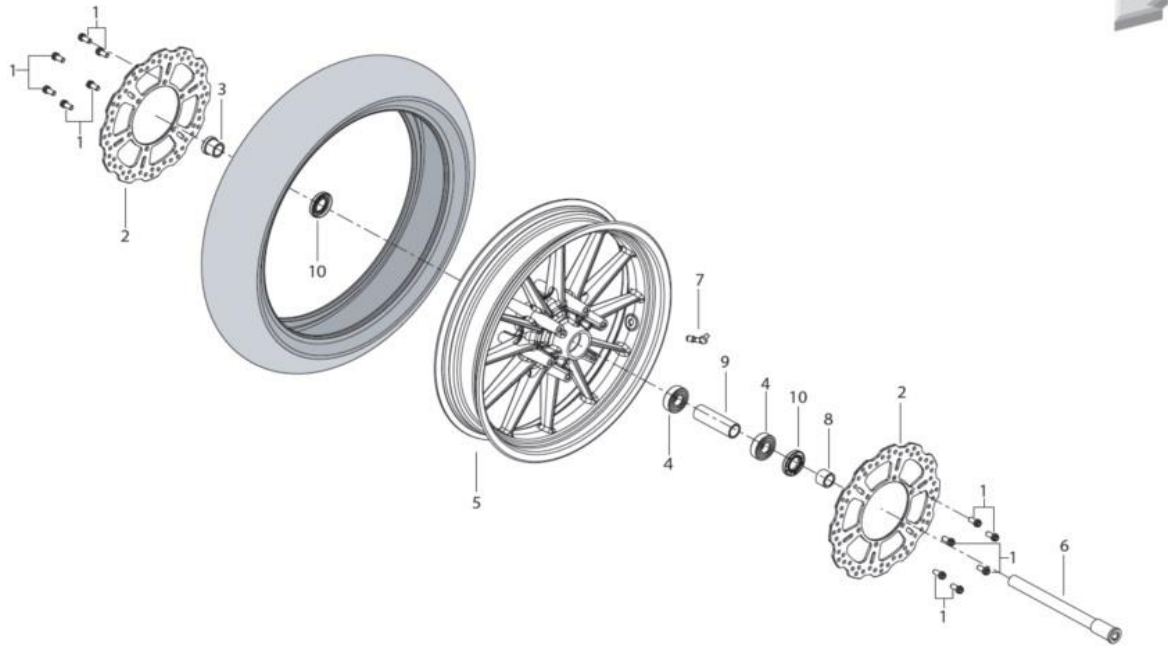

T014 Roda Frente

Pos.	Ref.^a	Descrição	Quant.	Observações
1	R90751431B	PARAFUSO (M8X1.25X20)	5	
2	R320471101000	DISCO TRAVÃO FRENTE	1	
3	R320471116000	ESPAÇADOR EIXO FRENTE	1	
4	R700052123000	ROLAMENTO	1	
5	R320471003000	JANTE FRENTE PRETA	1	
6	R320471107000	EIXO RODA FRENTE	1	
7	R020072108000	VÁLVULA DE JANTE	1	
8	R320452246000	ESPAÇADOR EIXO FRENTE	1	
9	R320452078000	ESPAÇADOR INTERIOR EIXO FRENTE	1	
10	R320402049000	VEDANTE RODA	1