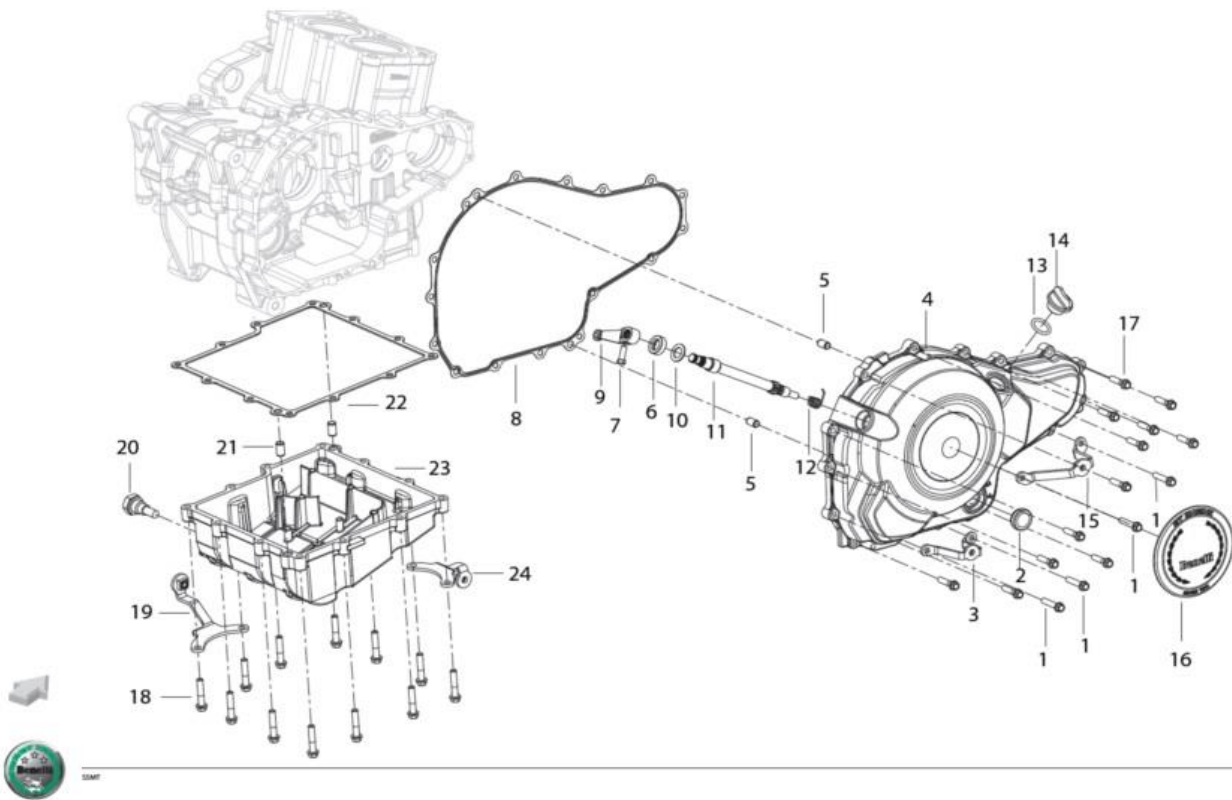

T007 Carter Direito

Pos.	Ref.^a	Descrição	Quant.	Observações
1	R320452043000	PARAFUSO (M6X28)	1	
2	R320474143000	VISOR NÍVEL ÓLEO	1	
3	R320474040000	SUPORTE DIREITO CARENAGEM	1	
4	R320401072000	TAMPA EMBRAIAGEM	1	
5	R050315033000	CASQUILHO	1	
6	R320402047000	VEDANTE	1	
7	R90750501B	PARAFUSO (TCEIF M6X16)	5	
8	R320479066000	JUNTA TAMPA EMBRAIAGEM	1	
9	R320424028000	ALAVANCA EMBRAIAGEM	1	
10	R320479067000	JUNTA	1	
11	R320424130000	VEIO DE ACCIONAMENTO EMBRAIAGEM	1	
12	R320452216000	MOLA	1	
13	R050307054000	ORING (18X3.5)	1	
14	R320401054000	TAMPÃO ENCHIMENTO ÓLEO	1	
15	R320474042000	SUPORTE DIREITO CARENAGEM	1	
16	R320493002000	AUTOCOLANTE "BENELLI"	1	
17	R320052179000	PARAFUSO (M6X25)	1	
18	R320052181000	PARAFUSO (M6X30)	1	
19	R320474043000	SUPORTE ESQUERDO CARENAGEM	1	
20	R180270005000	BUJÃO MAGNÉTICO	1	
21	R050315033000	CASQUILHO	1	
22	R320479069000	JUNTA CÁRTER MOTOR	1	
23	R320401004000	CARTER MOTOR	1	
24	R320474041000	SUPORTE DIREITO TRÁS CARENAGEM	1