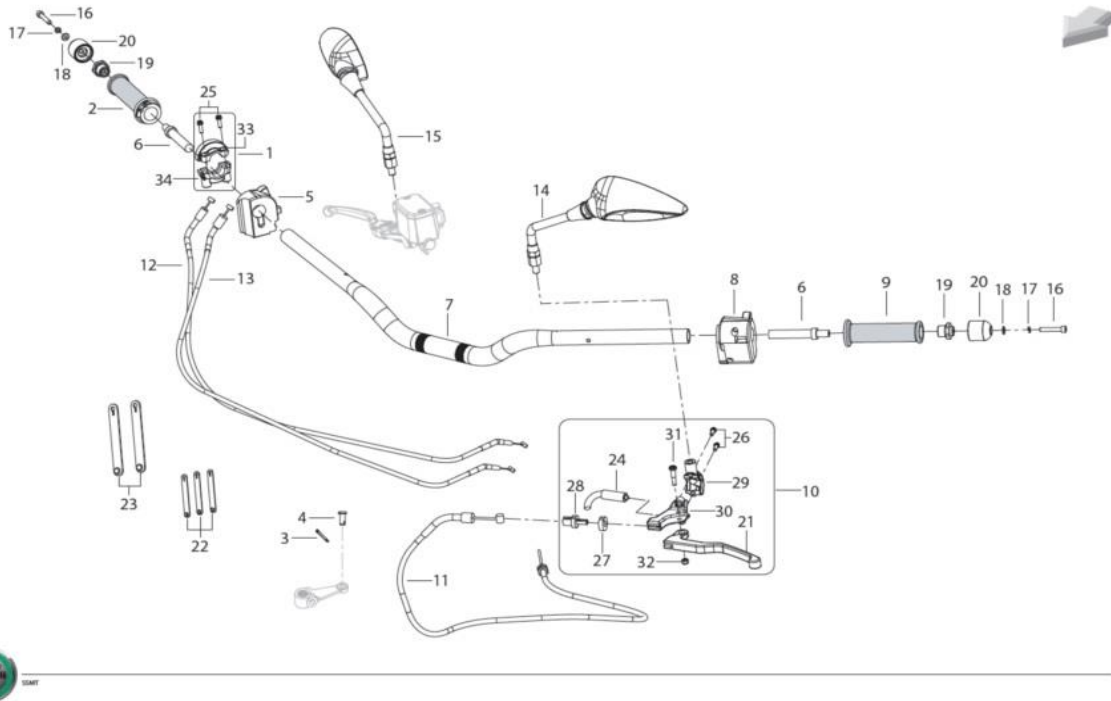

T027 - Guiador e Comandos

Pos.	Ref.^a	Descrição	Quant.	Observações
1	R320460107000	MECANISMO PUNHO ACELERADOR	1	
2	R21413301A	PUNHO DIREITO	1	
3	R320452060000	GULPILHA	1	
4	R320452251000	PINO	1	
5	R320462110000	COMUTADOR DIREITO	1	
6	R300061003000	TERMINAL PUNHO	1	
7	R320456000000	GUIADOR	1	
8	R320462111000	COMUTADOR ESQUERDO	1	
9	R21413231A	PUNHO ESQUERDO	1	
10	R320024038000	MANETE COMPLETA DE EMBRAIAGEM	1	
11	R320465009000	CABO EMBRAIAGEM	1	ANTES ZBNP10000FB605475
11	40400P100001	CABO EMBRAIAGEM	1	DESDE ZBNP10000FB605476
12	R320460104000	CABO ABERTURA ACELERADOR	1	
13	R320460106000	CABO FECHO ACELERADOR	1	
14	R320092001000	RETROVISOR ESQUERDO	1	
15	R320092000000	RETROVISOR DIREITO	1	
16	R320052040000	PARAFUSO (M6X35)	1	
17	R320052041000	ANILHA	1	
18	R170052052000	ANILHA	1	
19	R320074044000	TAMPA DO PUNHO	1	
20	R320017014000	TERMINAL GUIADOR	1	
21	R320024028000	MANETE EMBRAIAGEM	1	
22	R170088042000	ABRÇAÇADEIRA DE BORRACHA	1	
23	R320052198000	ABRÇAÇADEIRA DE BORRACHA	1	
24	R320077123000	MICRO INTERRUPTOR DE EMBRAIAGEM	1	
25	R90750401B	PARAFUSO (M5X0.8X14)	5	
26	R320052085000	PARAFUSO (M6X25)	1	
27	R320052294000	PORCA AFINADOR EMBRAIAGEM	1	
28	R320052290000	AFINADOR EMBRAIAGEM	1	
29	R320069048000	ABRÇAÇADEIRA MANETE EMBRAIAGEM	1	
30	R320060048000	SUPORTE MANETE EMBRAIAGEM	1	
31	R320052291000	PARAFUSO	1	
32	R320052293000	PORCA (M6)	1	
33	R21413311A	SUPORTE SUPERIOR ACELERADOR	1	
34	R21413321A	SUPORTE INFERIOR ACELERADOR	1