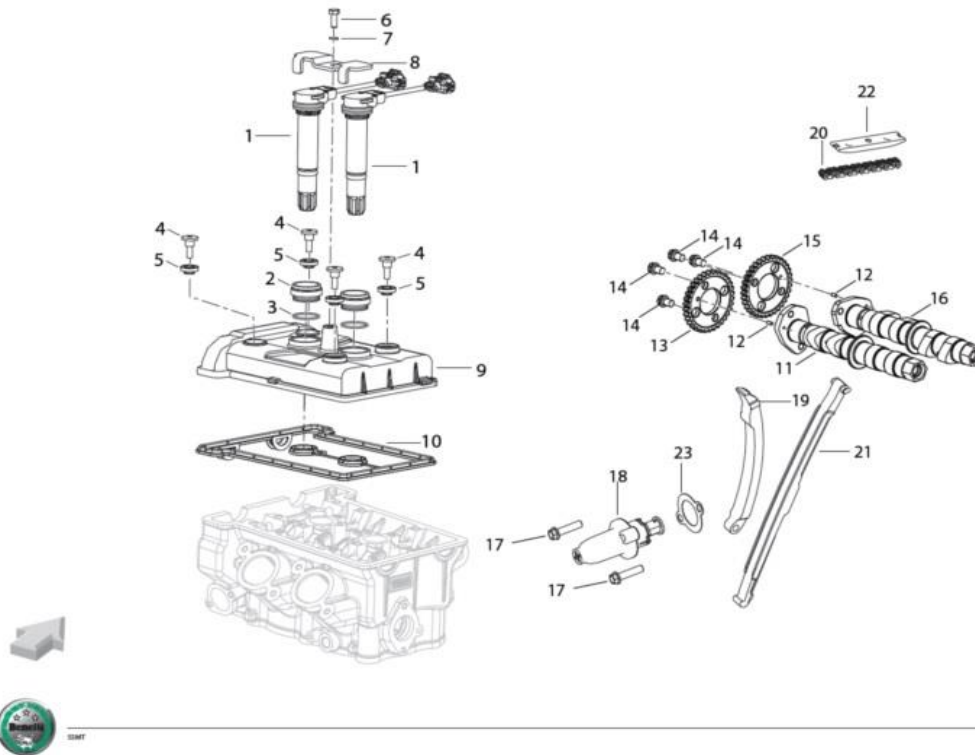

T002 Distribuição

Pos.	Ref.^a	Descrição	Quant.	Observações
1	R320033012000	BOBINE IGNIÇÃO	1	
2	R320079059000	ANEL DE BORRACHA	1	
3	R320052207000	ORING	1	
4	R320052161000	PARAFUSO	1	
5	R320079060000	ANEL DE BORRACHA	1	
6	R030451014000	PARAFUSO M6X16	10	
7	R020051041000	ANILHA	10	
8	R320457075000	SUPORTE	1	
9	R320401052000	TAMPA DE VÁLVULAS	1	
10	R320479063000	JUNTA TAMPA VÁLVULAS	1	
11	R320417004000	VEIO EXCÊNTRICOS ADMISSÃO	1	
12	R320052252000	PINO (3X6)	1	
13	R320434014000	CARRETO VEIO EXCÊNTRICOS ADMISSÃO	1	
14	R320052194000	PARAFUSO (M7)	1	
15	R320434016000	CARRETO VEIO EXCÊNTRICOS ESCAPE	1	
16	R320417006000	VEIO EXCÊNTRICOS ESCAPE	1	
17	R320052179000	PARAFUSO (M6X25)	1	
18	R320013044000	ESTICADOR CORRENTE DISTRIBUIÇÃO	1	
19	R320027030000	GUIA INFERIOR CORRENTE DISTRIBUIÇÃO	1	
20	R320018000000	CORRENTE DISTRIBUIÇÃO	1	
21	R320070051000	GUIA CORRENTE DISTRIBUIÇÃO	1	
22	R320027044000	GUIA SUPERIOR CORRENTE DISTRIBUIÇÃO	1	
23	R320079063000	JUNTA	1