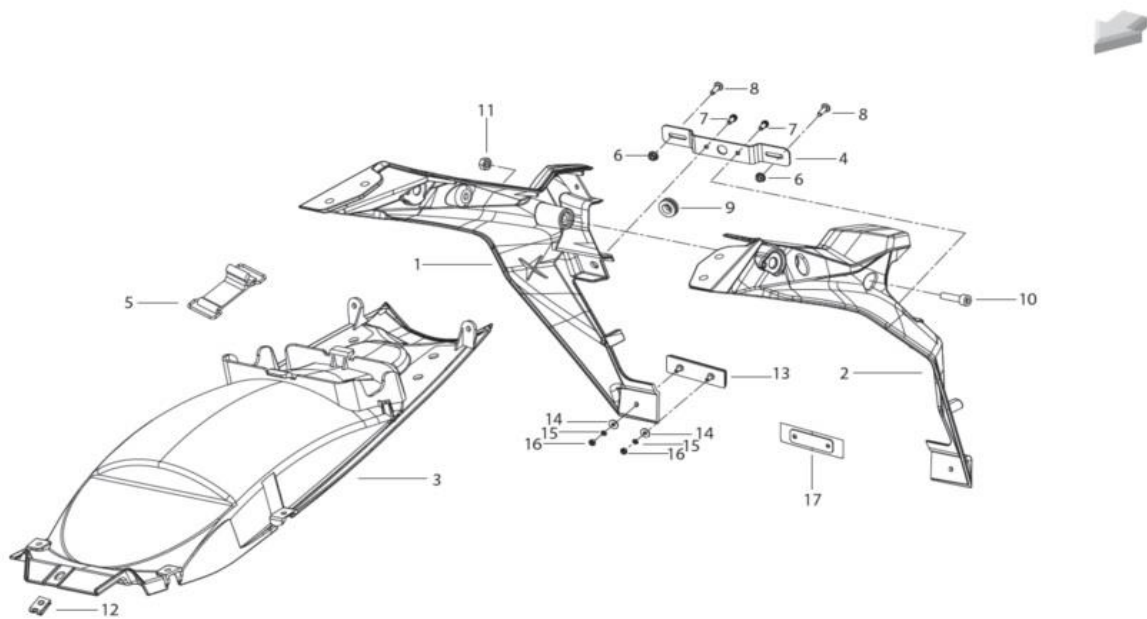

T030 Guarda Lamas Traseiro

Pos.	Ref.^a	Descrição	Quant.	Observações
1	R320474215000	SUPORE MATRÍCULA DIREITO	1	
2	R320474216000	SUPORE MATRÍCULA ESQUERDO	1	
3	R320474061000	CAVA DE RODA	1	
4	R320074081000	SUPORE MATRÍCULA	1	
5	R320424102000	CINTA BORRACHA	1	
6	R320452293000	PORCA (M6)	1	
7	R90750501B	PARAFUSO (TCEIF M6X16)	5	
8	R320452102000	PARAFUSO (M6X16)	1	
9	R320479040000	CASQUILHO BORRACHA	1	
10	R90752171B	PARAFUSO (M6X25)	1	
11	R91750031B	PORCA (M6)	10	
12	R050351215000	MOLA RÁPIDA (M6)	1	
13	R320078123000	REFLECTOR	1	
14	R320452070000	ANILHA	1	
15	R320452068000	ANILHA	1	
16	R320052121000	PORCA (M5)	1	
17	R320457092000	PLATE	1