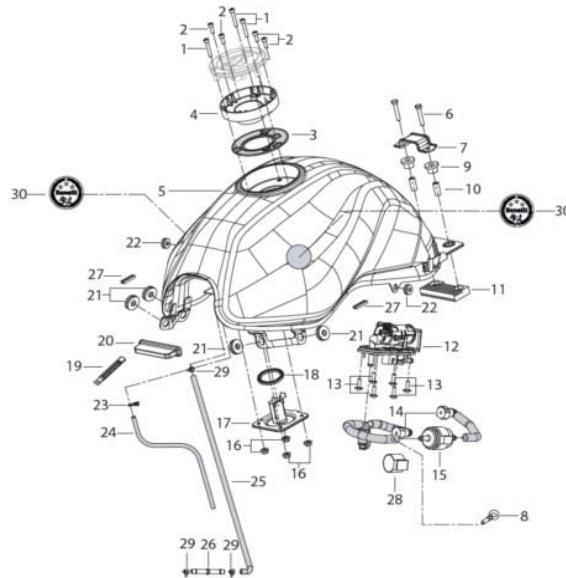

T018 Depósito Combustível (6 furos)

Pos.	Ref.^a	Descrição	Quant.	Observações
34	R320488048000	FECHO DO DEPÓSITO DE COMBUSTÍVEL (6 FUROS)	1	
35	R320466015000	CANHÃO IGNIÇÃO	1	
36	R320466016000	FECHO DO BANCO	1	
37	R320066015000	JOGO COMPLETO DE FECHO DO BANCO	1