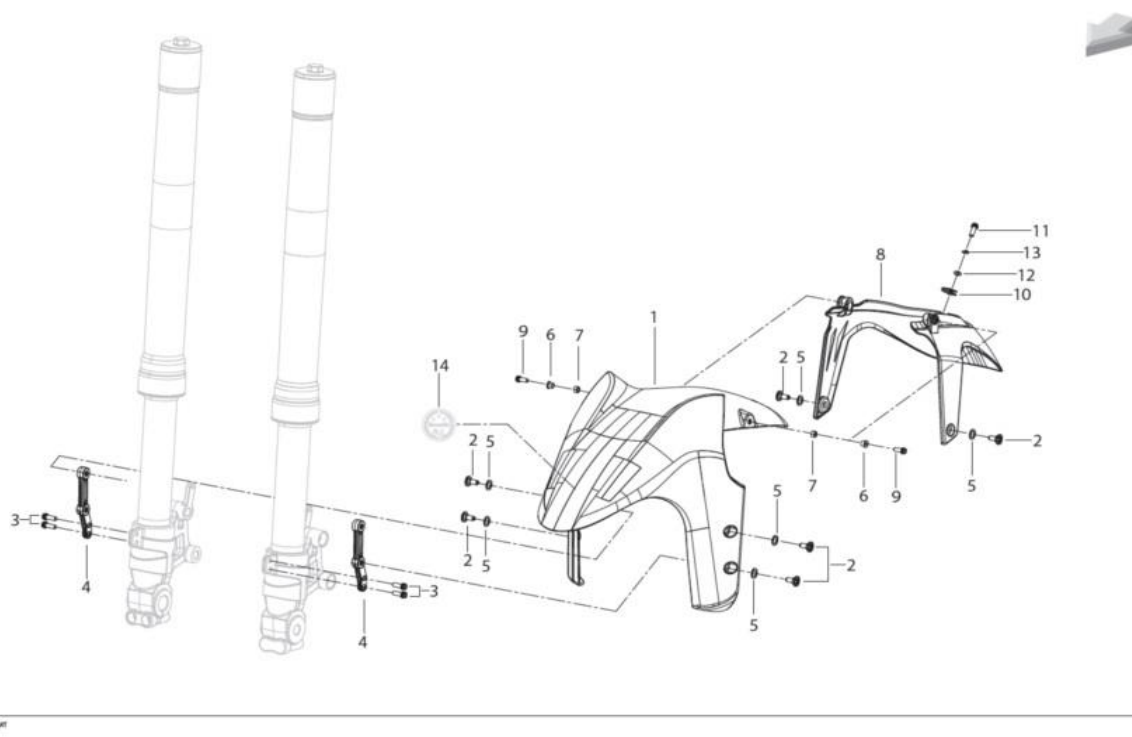

T032 Guarda Lamas Frente

Pos.	Ref.^a	Descrição	Quant.	Observações
1	R3204741390WF	GUARDA LAMAS FRENTE BRANCO	1	
1	R3204741390GT	GUARDA LAMAS FRENTE VERDE	1	
1	R3204741390B3	GUARDA LAMAS FRENTE PRETO	1	
1	R3204741390M9	GUARDA LAMAS FRENTE LARANJA	1	
2	R90752268E	PARAFUSO (M6X15.2)	5	
3	R90750491B	PARAFUSO (M6X14)	5	
4	R1802571380W3	SUPOORTE G/LAMAS FRENTE	1	
5	R90752302B	ANILHA NYLON	5	
6	R3100792000W7	CASQUILHO "T"	1	
7	R320052121000	PORCA (M5)	1	
8	R320474188000	GUARDA LAMAS FRENTE INFERIOR	1	
9	R90750401B	PARAFUSO (M5X0.8X14)	5	
10	R060352055000	MOLA RÁPIDA (M5)	1	
11	R320052122000	PARAFUSO (M5X12)	1	
12	R320052124000	ANILHA	1	
13	R320052123000	ANILHA	1	
14	R320493050000	AUTOCOLANTE "BENELLI"	1	VEÍCULO BRANCO OU LARANJA
14	R320493051000	AUTOCOLANTE "BENELLI"	1	VEÍCULO PRETO OU VERDE