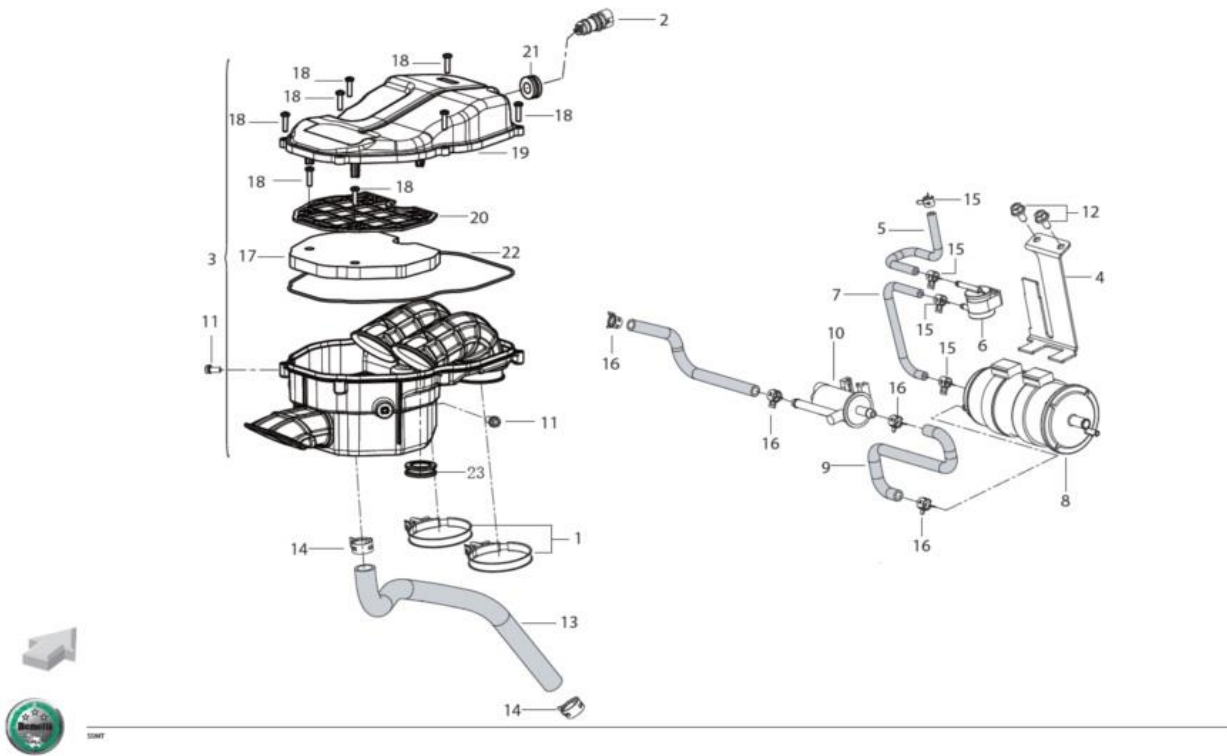

T017 Admissão

Pos.	Ref.^a	Descrição	Quant.	Observações
1	R320452200000	ABRAÇADEIRA	1	
2	R320077145000	SENSOR TEMPERATURA AR	1	
3	R320489004001	CAIXA DE AR COMPLETA	1	
4	R320455008000	SUPORE	1	
5	R320483055000	TUBO	1	
6	R320436117000	VÁLVULA DE SENTIDO ÚNICO	1	
7	R320483056000	TUBO	1	
8	R320490125000	FILTRO DE CARVÃO ANTI-POLUIÇÃO	1	
9	R320483058000	TUBO	1	
10	R320436044000	VÁLVULA	1	
11	R90750491B	PARAFUSO (M6X14)	5	
12	R320052145000	PARAFUSO (M6X12)	1	
13	R320460105000	TUBO	1	
14	R020086166000	MOLA DE TUBO	10	
15	R320452109000	MOLA DE TUBO	1	
16	R050351191000	ABRAÇADEIRA	10	
17	R320489048000	FILTRO AR	1	
18	R020051114000	PARAFUSO (M5x20)	10	
19	R320474148001	TAMPA CAIXA FILTRO AR	1	
20	R320457078000	SUPORE	1	
21	R320079080000	BORRACHA	1	
22	R320479049000	JUNTA	1	
23	R320479075000	BORRACHA	1