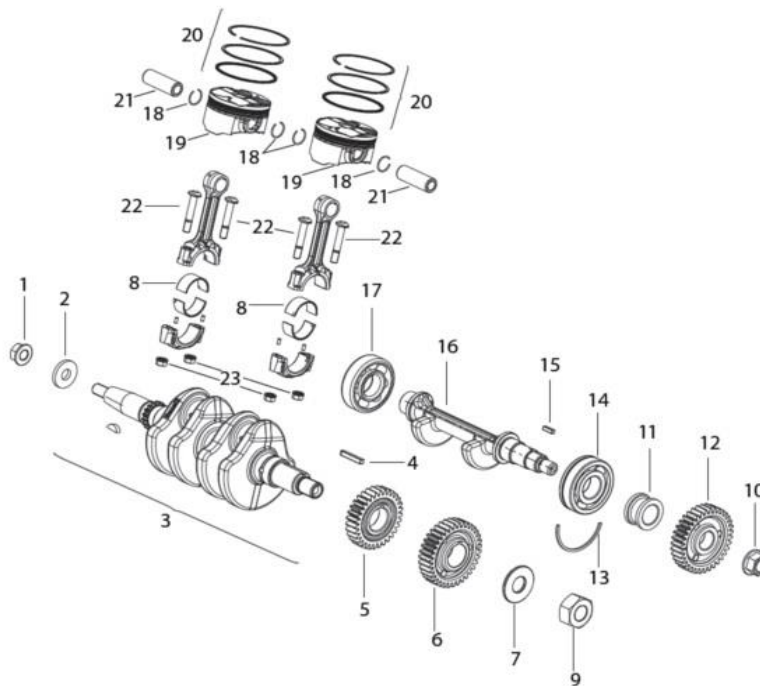

T003 Cambota/Biela/Pistão

Pos.	Ref.^a	Descrição	Quant.	Observações
1	R120052063000	PORCA CAMBOTA (M12x1.25)	1	
2	R320452064000	ANILHA CAMBOTA	1	
3	R320449004000	CAMBOTA	1	
4	R320417047000	CHAVETA	1	
5	R320409019000	CARRETO	1	
6	R320449019000	CARRETO CAMBOTA	1	
7	R320452065000	ANILHA CAMBOTA	1	
8	R320002048000	CAPA DE BIELA (AMARELO)	1	
8	R320002049000	CAPA BIELA (AZUL)	1	
8	R320002050000	CAPA BIELA (VERDE)	1	
9	R320452041000	PORCA CAMBOTA	1	
10	R320452042000	PORCA	1	
11	R320452229000	CASQUILHO VEIO EQUILÍBRIO	1	
12	R320449020000	CARRETO VEIO EQUILÍBRIO	1	
13	R320004086000	BLOQUEIO DE ROLAMENTO	1	
14	R320052208000	ROLAMENTO VEIO EQUILÍBRIO	1	
15	R320417048000	CHAVETA	5	
16	R320409010000	VEIO EQUILÍBRIO	1	
17	R320452209000	ROLAMENTO VEIO EQUILÍBRIO	1	
18	R320052201000	FREIO CAVILHA PISTÃO	1	
19	R320011006000	PISTÃO	1	
20	R320011020000	JOGO DE SEGMENTOS	1	
21	R320011014000	CAVILHA PISTÃO	1	
22	R320052195000	PARAFUSO (M7)	1	
23	R320052242000	PORCA (M7)	1