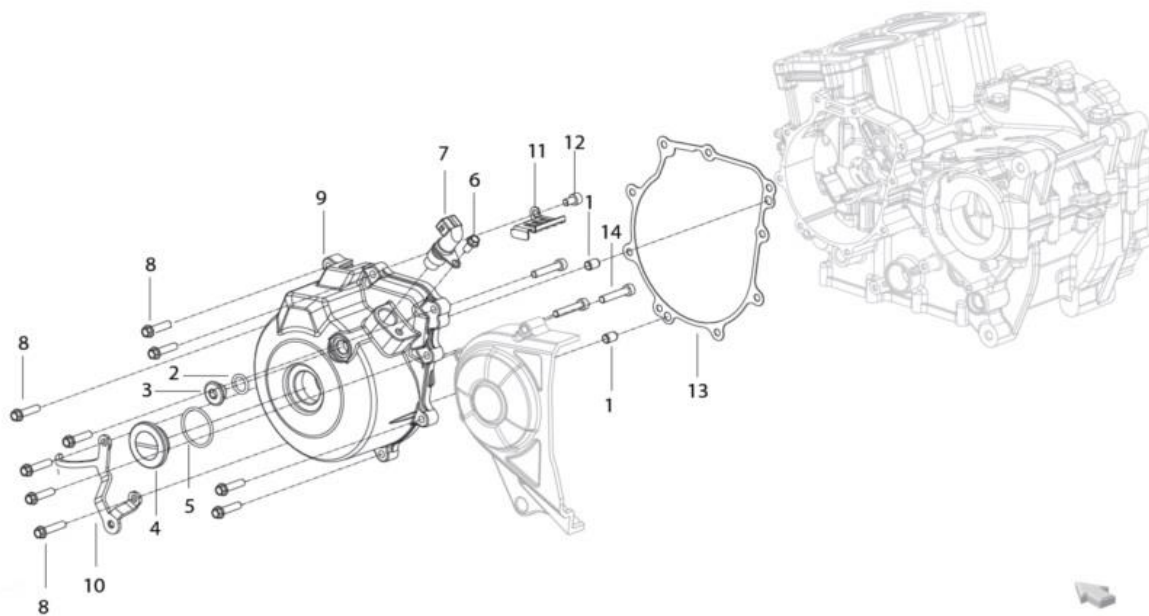

T006 Carter Esquerdo

Pos.	Ref.^a	Descrição	Quant.	Observações
1	R320052233000	CASQUILHO	1	
2	R320074086000	ORING	1	
3	R320070052000	TAMPA	1	
4	R320070053000	TAMPA MAGNÉTICA	1	
5	R320079071000	ORING	1	
6	R320052170000	PARAFUSO (M6X12)	1	
7	R320432016000	SENSOR DE FASE	1	
8	R320052179000	PARAFUSO (M6X25)	1	
9	R320474147000	TAMPA MAGNETO	1	
10	R320457067000	SUPORTE ESQUERDO	1	
11	R320057076000	SUPORTE	1	
12	R320052169000	PARAFUSO (M6X10)	1	
13	R320403044000	JUNTA TAMPA MAGNETO	1	
14	R320034015000	PARAFUSO (M6X32)	1