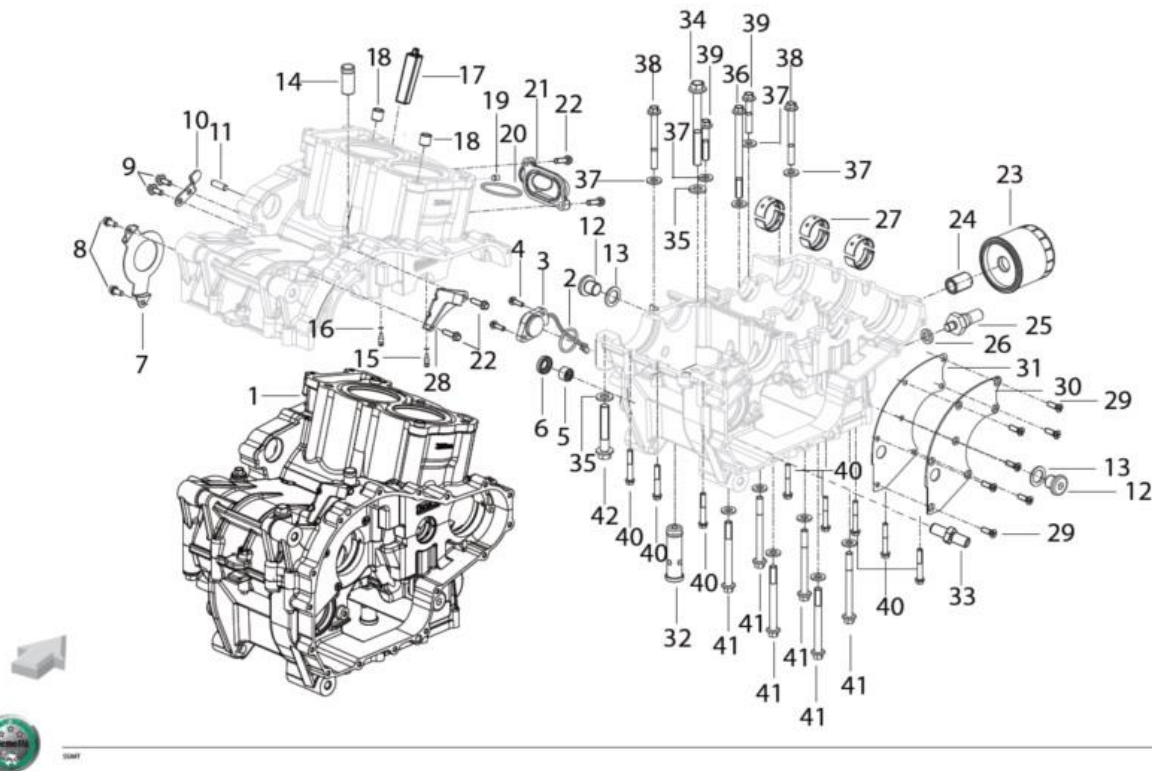

T005 Carter Cambota

Pos.	Ref.^a	Descrição	Quant.	Observações
31	R320479065000	JUNTA	1	
32	R320007047000	SENSOR SOBREPRESSÃO DE ÓLEO	1	
32	R320007047001	SENSOR SOBREPRESSÃO DE ÓLEO	1	USAR QD ACABAR R320007047000
33	R320052196000	PARAFUSO	1	
34	R320052162000	PARAFUSO (M10X100)	1	
35	R180132106000	ANILHA	1	
36	R320052187000	PARAFUSO (M8X115)	1	
37	R320052267000	ANILHA	1	
38	R320052191000	PARAFUSO (M8X75)	1	
39	R320052188000	PARAFUSO (M8X45)	1	
40	R320052182000	PARAFUSO (M6X40)	1	
41	R320052192000	PARAFUSO (M8X85)	1	
42	R320052163000	PARAFUSO (M10X60)	1