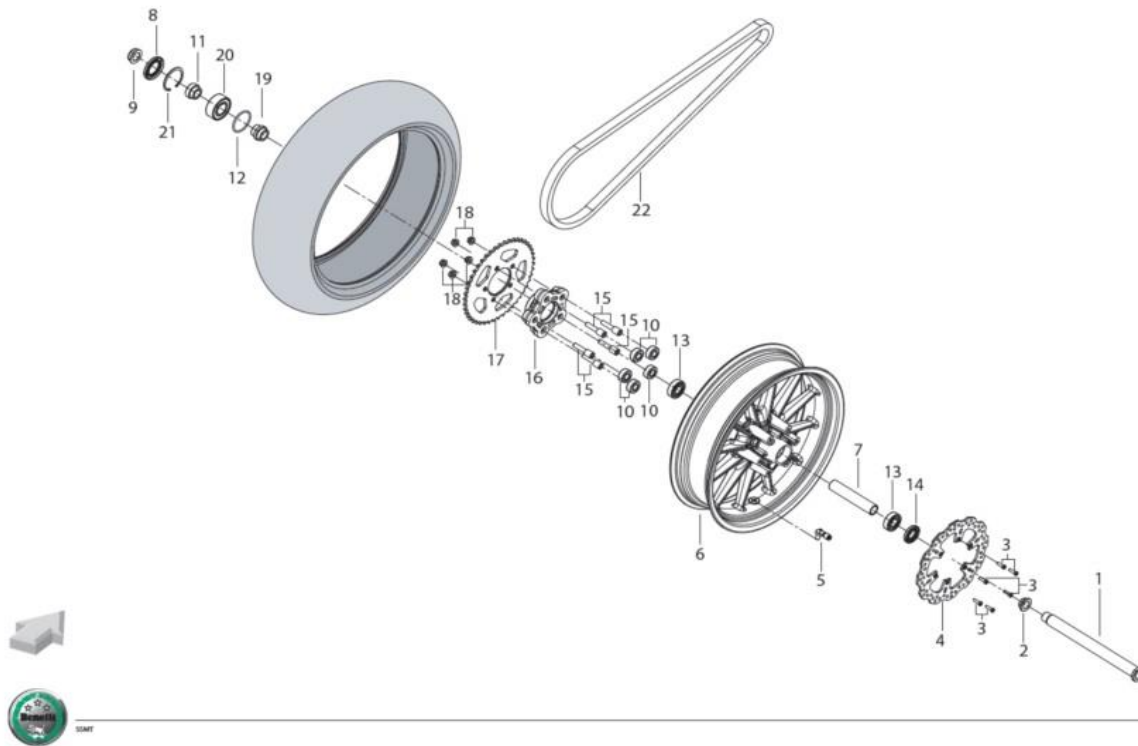

T015 Roda Trás

Pos.	Ref.^a	Descrição	Quant.	Observações
1	R320472114000	REAR WHEEL SPINDLE	1	
2	R320452231000	CASQUILHO	1	
3	R90350671C	PARAFUSO (M6X20)	1	
4	R320472105000	EIXO RODA TRÁS	1	
5	R020072108000	VÁLVULA DE JANTE	1	
6	R320472003000	JANTE TRÁS PRETA	1	
7	R320452104000	CASQUILHO INTERIOR RODA TRÁS	1	
8	R320452062000	GUARDA PÓ	1	
9	R320452051000	PORCA	1	
10	R180272109000	SINOBLOCO	1	
11	R320452141000	ESPAÇADOR	1	
12	R320452052000	ORING	1	
13	R700052123000	ROLAMENTO	1	
14	R320402049000	VEDANTE RODA	1	
15	R320052115000	PARAFUSO (M10X41)	1	
16	R320472042000	SUPORTE DE CREMALHEIRA	1	
17	R320427004000	CREMALHEIRA	1	
18	R91350091B	PORCA (M10)	1	
19	R320452077000	ESPAÇADOR	1	
20	R180172114000	ROLAMENTO	1	
21	R92652620D	FREIO	1	
22	R320418000000	CORRENTE TRANSMISSÃO	1