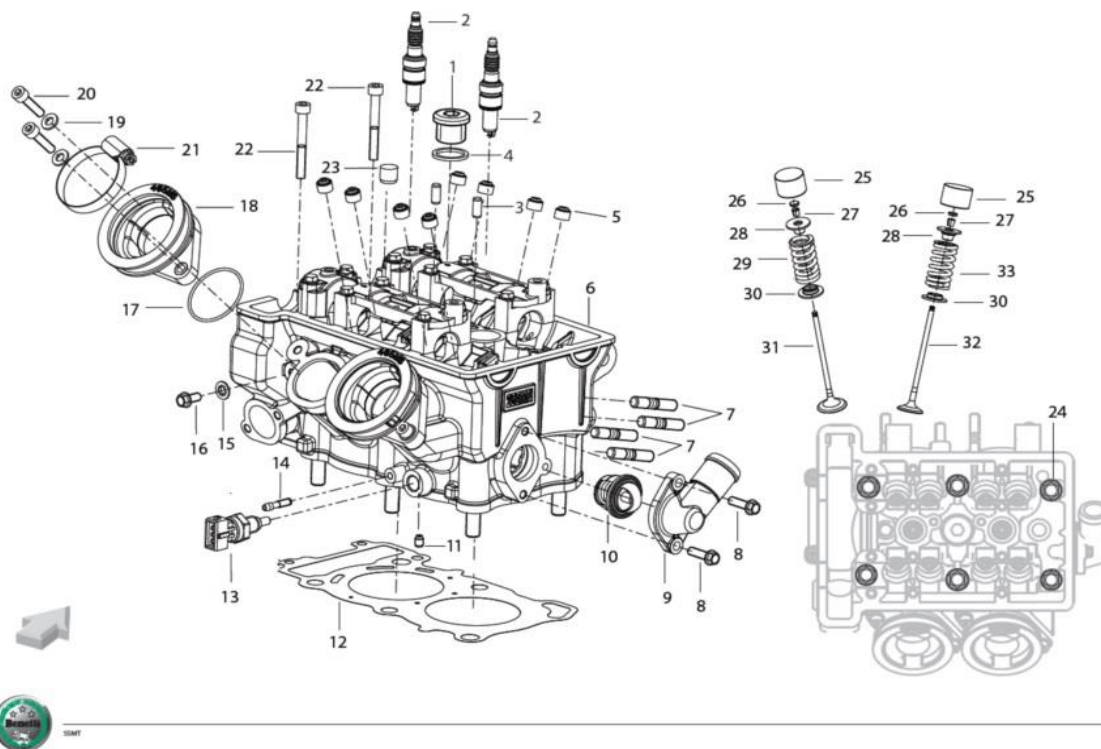

Benelli

CATÁLOGO DE PEÇAS

MODELO: BN 302

Vertical line on the left side of the page.

T00A - Ferramentas Especiais

Pos.	Ref. ^a	Descrição	Quant.	Observações
1	R320494104000	MANUAL UTILIZADOR BN302	1	

T00B Motor Completo

Pos.	Ref. ^a	Descrição	Quant.	Observações
1	R320449000CE	MOTOR COMPLETO	1	

T001 Cabeça Cilindro

Pos.	Ref. ^a	Descrição	Quant.	Observações
1	R320052228000	CASQUILHO (M20)	1	
2	R050333100000	VELA	1	
3	R320452233000	CASQUILHO (6X14)	1	
4	R320052268000	ANILHA	1	
5	R320079082000	BORRACHA	1	
6	R320411011000	CABEÇA CILINDRO	1	
7	R700052018000	PERNO COLECTOR ESCAPE (M8)	2	
8	R320052177000	PARAFUSO (M6X20)	1	
9	R320428005000	TAMPA TERMOSTATO	1	
10	R070230045000	TERMOSTATO	1	
11	R320452247000	GUIA	1	
12	R320479078000	JUNTA DA CABEÇA	1	
13	R320428064000	SENSOR TEMPERATURA ÁGUA	1	
14	R320452281000	UNIÃO	1	
15	R320052275000	ANILHA	1	
16	R320052170000	PARAFUSO (M6X12)	1	
17	R92850259M	ORING	10	
18	R320090131000	COLECTOR ADMISSÃO	1	
19	R320052276000	ANILHA	1	
20	R030451017000	PARAFUSO (M6X25)	1	
21	R320052200000	PARAFUSO HOSE CLAMP	1	
22	R320452040000	PARAFUSO (M6X50)	1	
23	R320413184000	TUCHE	1	
24	R320052158000	PARAFUSO	1	
25	R320013184000	TUCHE	1	
26	R320013278000	PASTILHA MM 1.600	1	
26	R320013279000	PASTILHA MM 1.625	1	
26	R320013280000	PASTILHA MM 1.650	1	
26	R320013281000	PASTILHA MM 1.675	1	
26	R320013282000	PASTILHA MM 1.700	1	
26	R320013283000	PASTILHA MM 1.725	1	
26	R320013284000	PASTILHA MM 1.750	1	