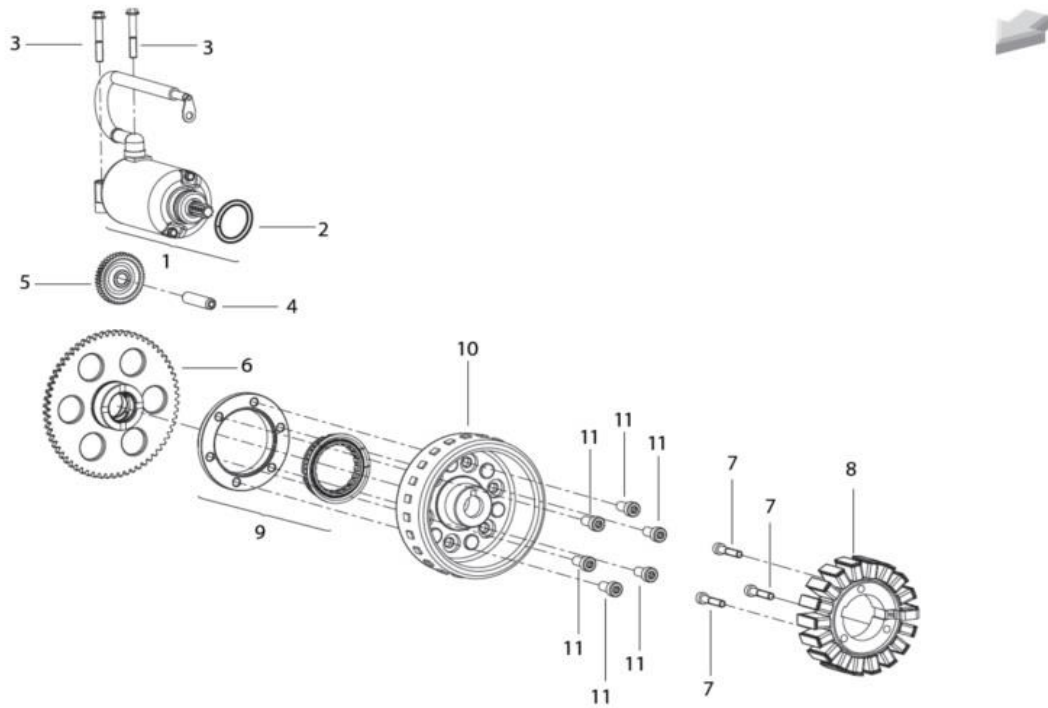

T004 Magneto/Motor Arranque

Pos.	Ref.^a	Descrição	Quant.	Observações
1	R320034100000	MOTOR DE ARRANQUE	1	
2	R120003055000	ORING	1	
3	R320652074000	PARAFUSO (M6X38)	1	
4	R320034033000	VEIO	1	
5	R320024121000	CARRETO MOTOR ARRANQUE	1	
6	R320434103000	CARRETO	1	
7	R320034015000	PARAFUSO (M6X32)	1	
8	R320434143000	STATOR	1	
9	R320034146000	EMBRAIAGEM MOTOR ARRANQUE	1	
10	R320432044000	ROTOR	1	
11	R320052175000	PARAFUSO (M8X16)	1