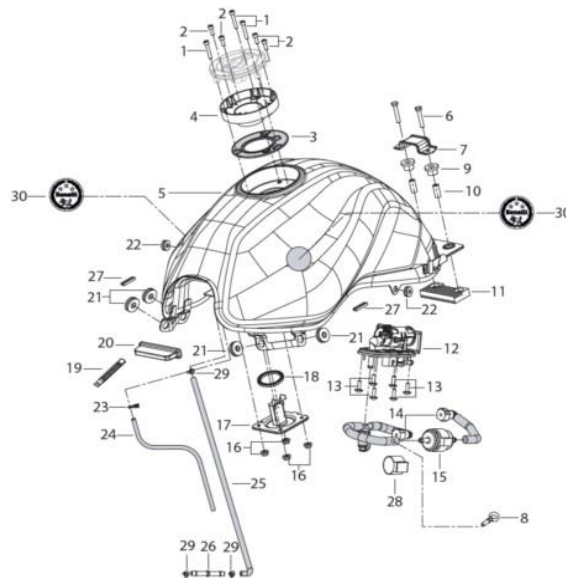

T018 Depósito Combustível (6 furos)

Pos.	Ref.^a	Descrição	Quant.	Observações
1	R90250478E	PARAFUSO (M5X30)	10	
2	R90250408E	PARAFUSO (M5X14)	10	
3	R320479048000	JUNTA BORRACHA	1	
4	R320064002000	BOCAL DEPÓSITO COMBUSTÍVEL	1	
5	R3204741160WF	DEPÓSITO COMB. BRANCO C/ AUTOCOLANTE PRETO (6 FUROS)	1	
5	R3204741160GT	DEPÓSITO COMB. VERDE C/ AUTOCOLANTE BRANCO (6 FUROS)	1	
5	R3204741160B3	DEPÓSITO COMB. PRETO C/ AUTOCOLANTE BRANCO (6 FUROS)	1	
5	R3204741160M9	DEPÓSITO COMB. LARANJA (6 FUROS)	1	
6	R90750541B	PARAFUSO (M6X35)	1	
7	R320457046000	SUPORTE	1	
8	R320452283000	PINO	1	
9	R320452236000	CASQUILHO	1	
10	R320452232000	CASQUILHO	1	
11	R320457047000	SINOBLORO BORRACHA	1	
12	R320490129000	BOMBA DE COMBUSTÍVEL	1	
13	R90750181B	PARAFUSO (M5X16)	5	
14	R320490053000	TUBOS	1	
15	R700090026000	FILTRO DE COMBUSTÍVEL	1	
16	R320452293000	PORCA (M6)	1	
17	R320488040000	SENSOR NÍVEL COMBUSTÍVEL	1	
18	R320403055000	JUNTA	1	
19	R700068083000	ABRÇAQUEIRA	1	
20	R320474068000	APOIO	1	
21	R320479061000	SINOBLORO BORRACHA	1	
22	R320479062000	SINOBLORO BORRACHA	1	
23	R700052132000	MOLA	5	
24	R320490051000	TUBO	1	
25	R320484013000	TUBO	1	
26	R320490102000	UNIÃO	1	
27	R320474047000	APOIO	1	
28	R320490052000	SUPORTE DO FILTRO	1	
29	R320452109000	MOLA DE TUBO	1	
30	R320493040000	AUTOCOLANTE "BENELLI" PRETO	1	VEÍCULO BRANCO OU LARANJA
30	R320493041000	AUTOCOLANTE "BENELLI" BRANCO	1	VEÍCULO PRETO OU VERDE
31	R320466123000	JOGO DE FECHOS COMPLETO (6 FUROS)	1	
32	R90750511B	PARAFUSO (M6X20)	5	
33	R320497040000	CHAVE DE IGNIÇÃO	1