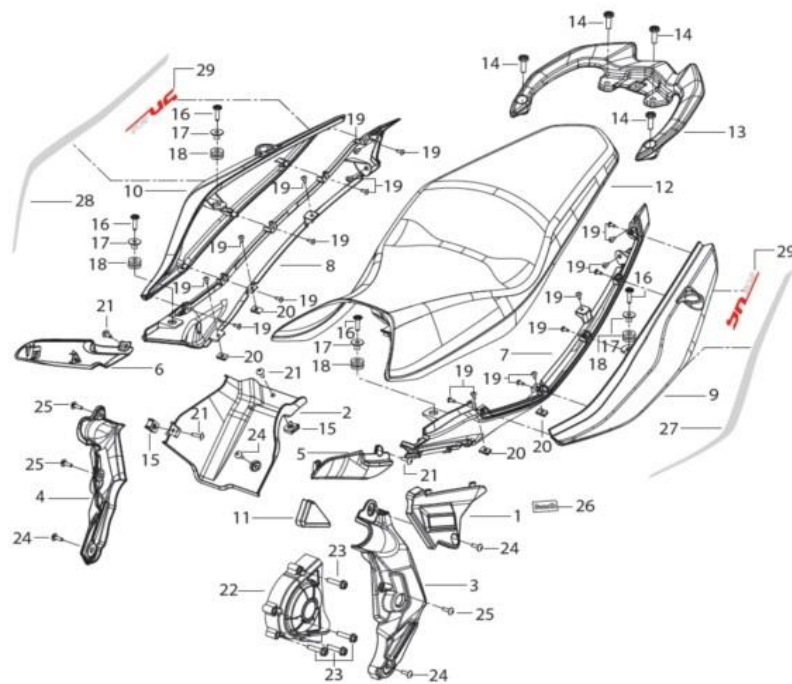

T029 Carenagens do Banco

Pos.	Ref.^a	Descrição	Quant.	Observações
1	R320474067000	PAINEL ESQUERDO	1	
2	R320474072000	UPPER FAIRING	1	
3	R320474234000	TAMPA QUADRO ESQ.	1	
4	R320474235000	TAMPA QUADRO DIR.	1	
5	R320474057000	TAMPA ESQUERDA	1	
6	R320474058000	TAMPA DIREITA	1	
7	R320474054000	TAMPA INFERIOR ESQUERDA	1	
8	R320474059000	TAMPA INFERIOR DIREITA	1	
9	R3204740710B3	TAMPA TRÁS ESQ. PRETA	1	
10	R3204740700B3	TAMPA TRÁS DIR. PRETA	1	
11	R320401048000	TAMPA	1	
12	R320475003000	BANCO	1	
13	R3204500020HT	PEGA PASSAGEIRO	1	
14	R320052133000	PARAFUSO (M8X25)	1	
15	R050351215000	MOLA RÁPIDA (M6)	1	
16	R320452063000	PARAFUSO (M6X25)	1	
17	R3100791960W7	CASQUILHO	1	
18	R320079058000	CASQUILHO BORRACHA	1	
19	R030451013000	PARAFUSO (ST 4.2X13)	10	
20	R030451009000	MOLA DE CARENAGEM	10	
21	R90752031B	PARAFUSO (M6X14)	5	
22	R320474051000	TAMPA PINHÃO	1	
23	R030552049000	PARAFUSO (M6X30)	1	
24	R90750198E	PARAFUSO (M6X20)	1	
25	R90752268E	PARAFUSO (M6X15.2)	5	
26	R320493046000	AUTOCOLANTE	1	
27	R320493047000	AUTOCOLANTE TAMPA ESQUERDA	1	
28	R320493048000	AUTOCOLANTE TAMPA DIREITA	1	
29	R320493049000	AUTOCOLANTE "BN302"	1