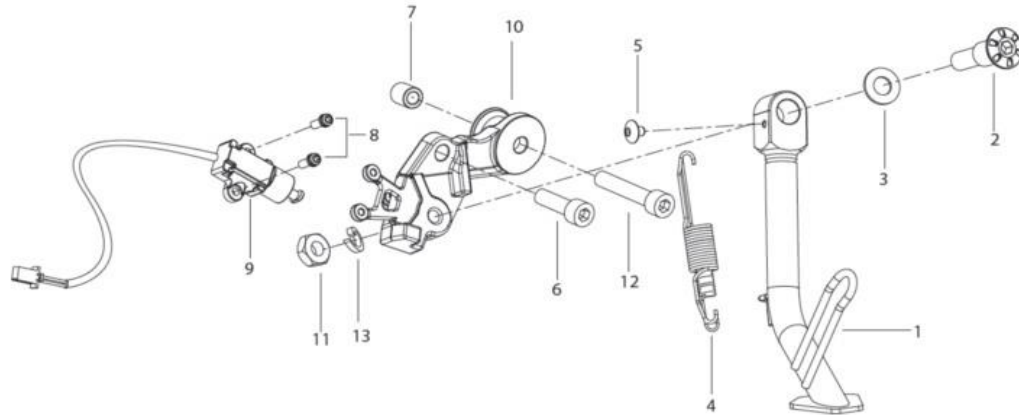

T026 Descanso Lateral

Pos.	Ref.^a	Descrição	Quant.	Observações
1	R320455002000	DESCANSO LATERAL	1	
2	R320452082000	PARAFUSO DESCANSO LATERAL	1	
3	R320064009000	ANILHA	1	
4	R320452223000	JOGO MOLAS DESCANSO LATERAL	1	
5	R320052046000	PARAFUSO (M6X8)	1	
6	R320052096000	PARAFUSO (M10X30)	1	
7	R320452234000	CASQUILHO	1	
8	R90750401B	PARAFUSO (M5X0.8X14)	5	
9	R120066022000	INTERRUPTOR DESCANSO LATERAL	1	
10	R320455102000	SUORTE DESCANSO LATERAL	1	
11	R320452059000	PORCA (M12X1.25)	1	
12	R320052095000	PARAFUSO (M10X50)	1	
13	R320052306000	ANILHA DE MOLA	1	
14	R320052058000	ANILHA	1