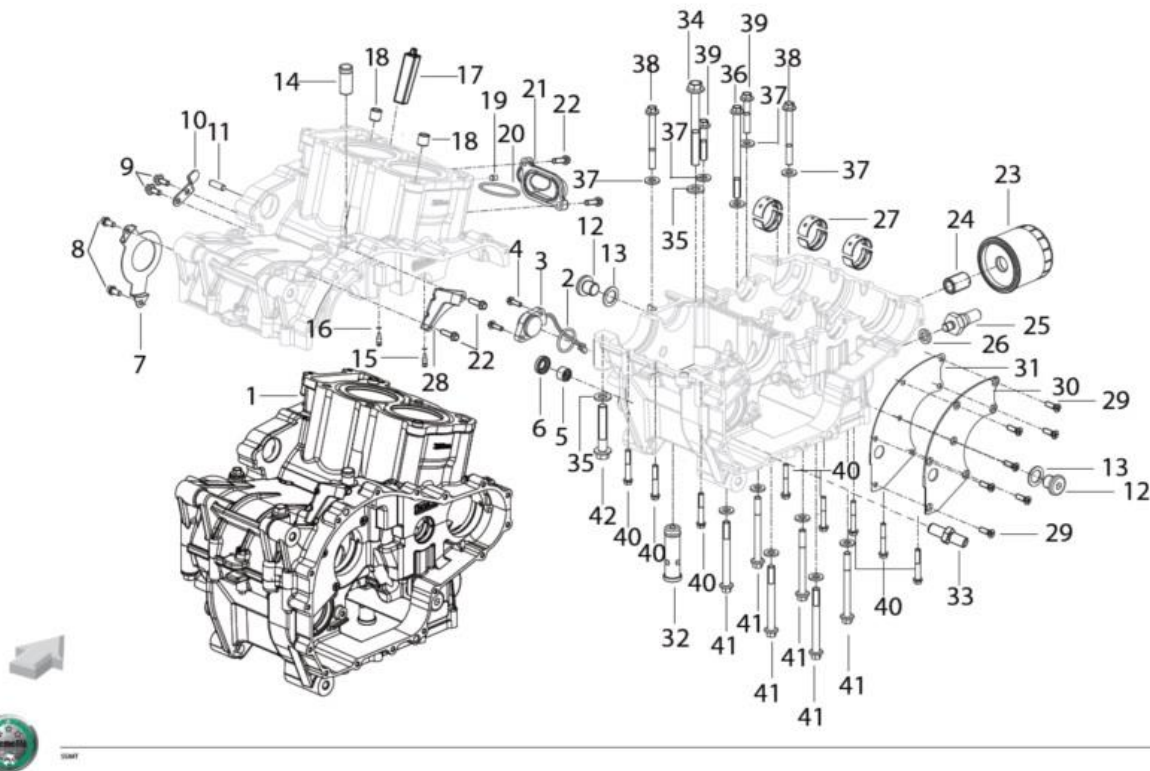

T005 Carter Cambota

Pos.	Ref.^a	Descrição	Quant.	Observações
1	150056220040	CARTER DO MOTOR	1	
2	R320079074000	ORING	1	
3	R320436016000	SENSOR DE NEUTRO	1	
4	R320052167000	PARAFUSO (M5X16)	1	
5	R320052214000	ROLAMENTO AGULHAS	1	
6	R320002047000	VEDANTE	1	
7	R320057091000	PLACA	1	
8	R020051115000	PARAFUSO (M6X12)	1	
9	R050304095000	PARAFUSO (M6X14)	1	
10	R320401007000	PLACA	1	
11	R320452282000	PIN	1	
12	R320052197000	PARAFUSO	1	
13	R320452275000	ANILHA	1	
14	R320490048000	CASQUILHO	1	
15	R320007000000	INJECTOR	1	
16	R320079075000	ORING	1	
17	R320479059000	BORRACHA	1	
18	R14013151A	CASQUILHO DE CENTRAR	3	
19	R030652279000	CASQUILHO	2	
20	R320079076000	ORING	1	
21	R320413275000	UNIÃO	1	
22	R320052177000	PARAFUSO (M6X20)	1	
23	R320007101000	FILTRO ÓLEO	1	
24	R320052160000	UNIÃO	1	
25	R320007044000	SENSOR PRESSÃO ÓLEO	1	
26	R180132106000	ANILHA	1	
27	R320052213000	CAPAS APOIO CAMBOTA (AMARELO)	1	
27	R320052296000	CAPAS APOIO CAMBOTA (VERMELHO)	1	
27	R320052297000	CAPAS APOIO CAMBOTA (VERDE)	1	
27	R320052298000	CAPAS APOIO CAMBOTA (AZUL)	1	
28	R320457091000	PLACA	1	
29	R320452075000	PARAFUSO (M6X16)	1	
30	R320479064000	FALANGE	1