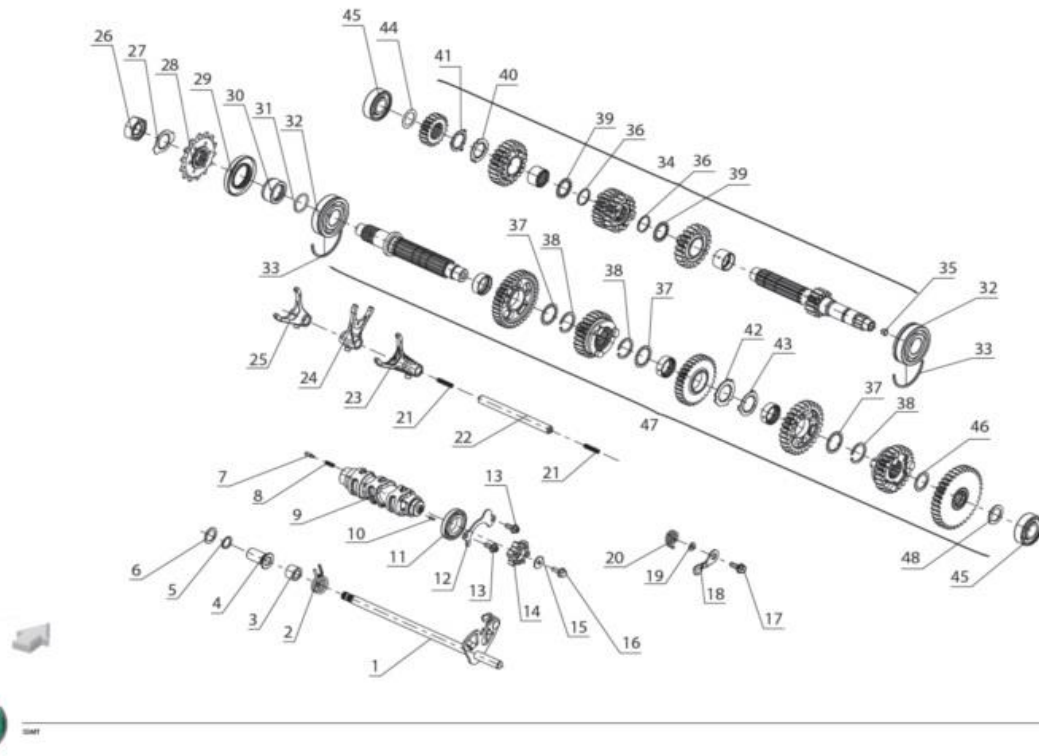

T010 Caixa Velocidades

Pos.	Ref.^a	Descrição	Quant.	Observações
34	R320424006000	VEIO PRIMÁRIO COMPLETO	1	
34	219136220022	VEIO PRIMÁRIO COMPLETO	1	DESDE VIN ZBNP10000GB648586
35	R320407160000	BATENTE	1	
36	R320052205000	FREIO	1	
37	R320052253000	ANILHA	1	
38	R320052206000	FREIO	1	
39	R320052272000	ANILHA	1	
40	R320052271000	ANILHA	1	
41	R320052270000	ANILHA	1	
42	R320052273000	ANILHA	1	
43	R320052274000	ANILHA	1	
44	R320079067000	JUNTA	1	
45	R320052211000	ROLAMENTO	1	
46	R320052255000	ANILHA	1	
47	R320425415000	VEIO SECUNDÁRIO COMPLETO	1	
47	219216220020	VEIO SECUNDÁRIO COMPLETO	1	DESDE VIN ZBNP10000GB648586
48	R320052269000	ANILHA	1