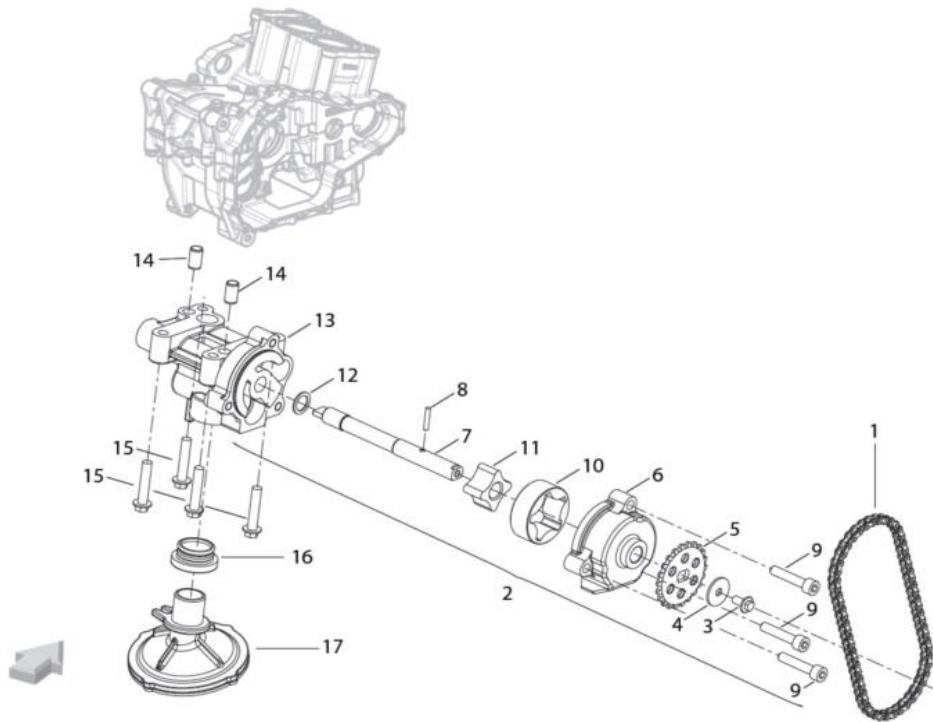

T012 Lubrificação

Pos.	Ref.^a	Descrição	Quant.	Observações
1	R320006044000	CORRENTE BOMBA DE ÓLEO	1	
2	R320406047000	BOMBA DE ÓLEO COMPLETA	1	
3	R320452167000	PARAFUSO (M5X10)	1	
4	R320052258000	ANILHA	1	
5	R320406026000	CARRETO DA BOMBA DE ÓLEO	1	
6	R320401117000	TAMPA DA BOMBA ÓLEO	1	
7	R320406020000	VEIO BOMBA ÓLEO	1	
8	R320052250000	PINO	1	
9	R020051134000	PARAFUSO (M6X30)	1	
10	R320407045000	ROTOR EXTERIOR BOMBA ÓLEO	1	
11	R320407046000	ROTOR INTERIOR BOMBA ÓLEO	1	
12	R320052263000	ANILHA	1	
13	R320406001000	CORPO BOMBA ÓLEO	1	
14	R050315033000	CASQUILHO	1	
15	R320452182000	PARAFUSO (M6X30)	1	
16	R320013277000	UNIÃO	1	
17	R320401033000	FILTRO BOMBA ÓLEO	1