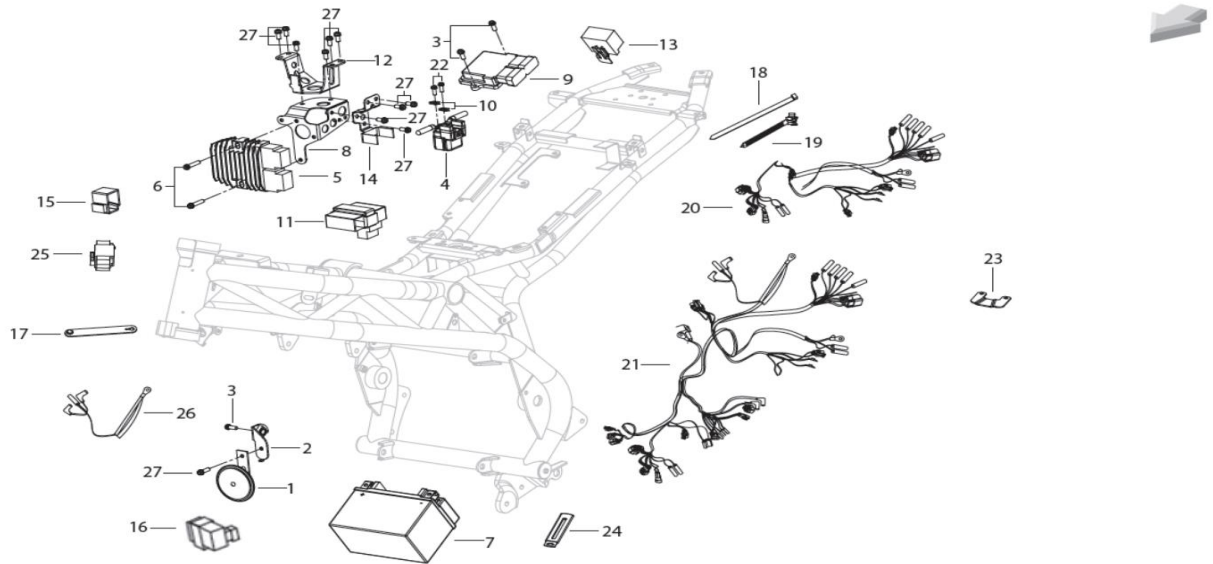

T034 Sistema Eléctrico

Pos.	Ref.^a	Descrição	Quant.	Observações
1	R320477105000	BUZINA	1	
2	R320457044000	SUPORE BUZINA	1	
3	R90750491B	PARAFUSO (M6X14)	5	
4	R180177122000	RELÉ ARRANQUE	1	
5	R320077044000	REGULADOR DE TENSÃO	1	
6	R90750531B	PARAFUSO (M6X30)	1	
7	R700077100000	BATERIA	1	
8	R320457096000	SUPORE	1	
9	R320477139000	UNIDADE ELECTRONICA DE INJECCÃO	1	
10	R060352055000	MOLA RÁPIDA (M5)	1	
11	R320477051000	RELÉ DE LÂMPADA	1	
12	R320457041000	SUPORE	1	
13	R320077136000	DIODE	1	
14	R320457093000	PLACA	1	
15	R300077150000	BORRACHA	1	
16	R050377036000	RELÉ DE LÂMPADA	1	
17	R320052042000	ABRAÇADEIRA BORRACHA	1	
18	R030352088000	ABRAÇADEIRA	1	
19	R700052186000	ABRAÇADEIRA	5	
20	R320477119000	CABLAGEM INJECCÃO ECU1	1	
21	R320477120000	CABLAGEM INJECCÃO ECU2	1	
22	R90750391B	PARAFUSO (M5X0.8X12)	5	
23	R320457094000	PLACA	1	
24	R700068083000	ABRAÇADEIRA	1	
25	R320077045000	SENSOR PARAGEM MOTOR	1	
26	R320477104000	CABO NEGATIVO	1	
27	R320052145000	PARAFUSO (M6X12)	1