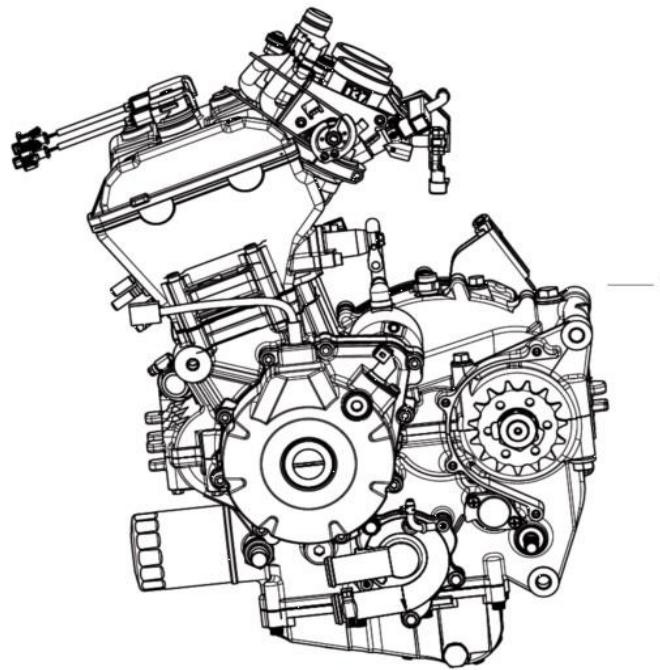

Benelli

CATÁLOGO DE PEÇAS

MODELO: BN 302

Vertical line on the left side of the page.

T00A - Ferramentas Especiais

Pos.	Ref. ^a	Descrição	Quant.	Observações
1	R320494104000	MANUAL UTILIZADOR BN302	1	

T00B Motor Completo

Pos.	Ref. ^a	Descrição	Quant.	Observações
1	R320449000CE	MOTOR COMPLETO	1	

T001 Cabeça Cilindro

Pos.	Ref. ^a	Descrição	Quant.	Observações
1	R320052228000	CASQUILHO (M20)	1	
2	R050333100000	VELA	1	
3	R320452233000	CASQUILHO (6X14)	1	
4	R320052268000	ANILHA	1	
5	R320079082000	BORRACHA	1	
6	R320411011000	CABEÇA CILINDRO	1	
7	R700052018000	PERNO COLECTOR ESCAPE (M8)	2	
8	R320052177000	PARAFUSO (M6X20)	1	
9	R320428005000	TAMPA TERMOSTATO	1	
10	R070230045000	TERMOSTATO	1	
11	R320452247000	GUIA	1	
12	R320479078000	JUNTA DA CABEÇA	1	
13	R320428064000	SENSOR TEMPERATURA ÁGUA	1	
14	R320452281000	UNIÃO	1	
15	R320052275000	ANILHA	1	
16	R320052170000	PARAFUSO (M6X12)	1	
17	R92850259M	ORING	10	
18	R320090131000	COLECTOR ADMISSÃO	1	
19	R320052276000	ANILHA	1	
20	R030451017000	PARAFUSO (M6X25)	1	
21	R320052200000	PARAFUSO HOSE CLAMP	1	
22	R320452040000	PARAFUSO (M6X50)	1	
23	R320413184000	TUCHE	1	
24	R320052158000	PARAFUSO	1	
25	R320013184000	TUCHE	1	
26	R320013278000	PASTILHA MM 1.600	1	
26	R320013279000	PASTILHA MM 1.625	1	
26	R320013280000	PASTILHA MM 1.650	1	
26	R320013281000	PASTILHA MM 1.675	1	
26	R320013282000	PASTILHA MM 1.700	1	
26	R320013283000	PASTILHA MM 1.725	1	
26	R320013284000	PASTILHA MM 1.750	1	