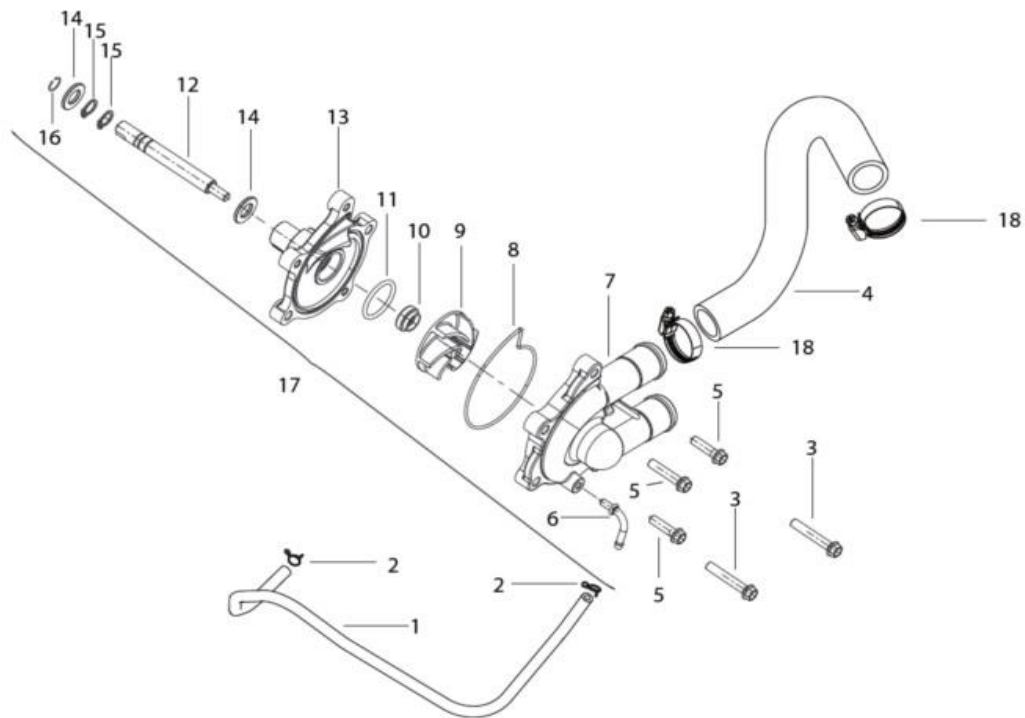

T008 Bomba de Água

Pos.	Ref.^a	Descrição	Quant.	Observações
1	R320490050000	TUBO	1	
2	R030552061000	MOLA	1	
3	R320452043000	PARAFUSO (M6X28)	1	
4	R320483057000	MANGUEIRA RADIADOR	1	
5	R320052178000	PARAFUSO (M6X22)	1	
6	R320436126000	UNIÃO o	1	
7	R320401017000	TAMPA BOMBA DE ÁGUA	1	
8	R320428040000	VEDANTE TAMPA BOMBA DE ÁGUA	1	
9	R320428025000	ROTOR DA BOMBA DE ÁGUA	1	
10	160123160002	EMPANQUE BOMBA DE ÁGUA	1	
11	R700052080000	ORING	1	
12	279226220020	VEIO DA BOMBA DE ÁGUA	1	
13	279316220020	CORPO DA BOMBA DE ÁGUA	1	
14	270166030020	CASQUILHO	1	
15	R050304062000	FREIO	1	
16	R700002032000	VEDANTE	1	
17	279256220020	BOMBA DE ÁGUA COMPLETA	1	
18	R700052199000	ABRÇADEIRA	1	
19	R120002046000	ROLAMENTO VEIO BOMBA DE ÁGUA	1