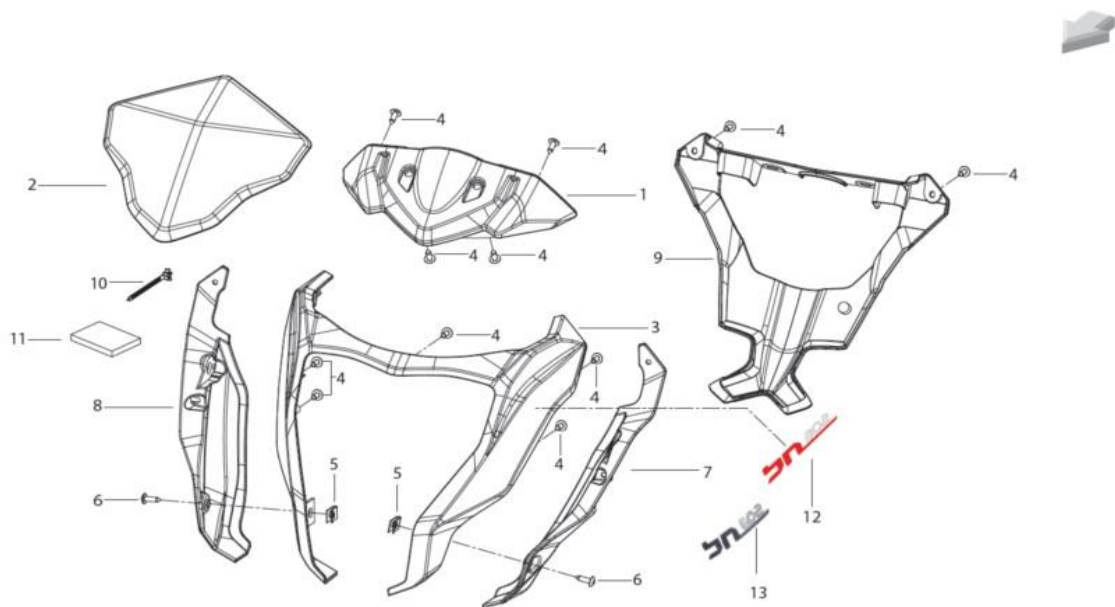

T028 Carenagens Frontais

Pos.	Ref.^a	Descrição	Quant.	Observações
1	R3204740500WF	SUPORE PAINEL INSTRUMENTOS BRANCO	1	
2	R320496000000	DEFLECTOR	1	
3	R3204960000WF	CARENAGEM FAROL BRANCA	1	
3	R3204960000GT	CARENAGEM FAROL VERDE	1	
3	R3204960000B3	CARENAGEM FAROL PRETA	1	
3	R3204960000M9	CARENAGEM FAROL LARANJA	1	
4	R030451013000	PARAFUSO (ST 4.2X13)	10	
5	R030451009000	MOLA DE CARENAGEM	10	
6	R030451008000	PARAFUSO	10	
7	R320474115000	TAMPA DE FAROL ESQUERDA	1	
8	R320474114000	TAMPA DE FAROL DIREITA	1	
9	R320474091000	TAMPA DE FAROL TRÁS	1	
10	R020052086000	ABRÇADEIRA	1	
11	R320452061000	BORRACHA	1	
12	R320493062000	AUTOCOLANTE VERMELHO "BN302"	1	PARA VEÍCULO BRANCO OU PRETO
13	R320493063000	AUTOCOLANTE PRETO "BN302"	1	PARA VEÍCULO VERDE OU LARANJA