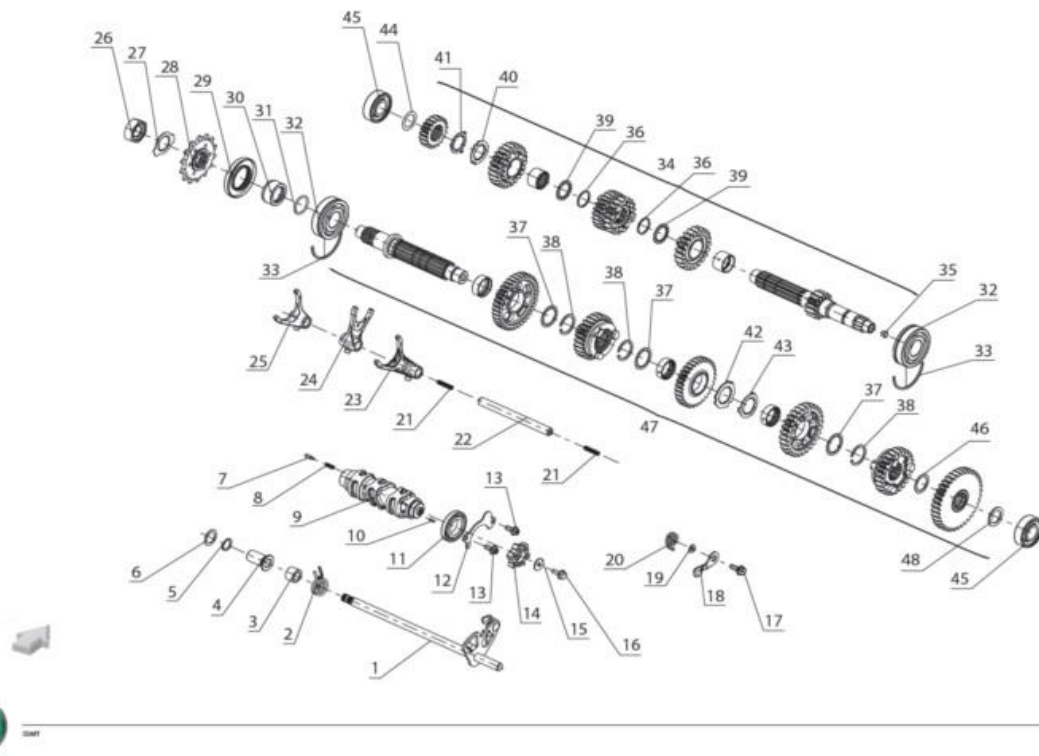

T010 Caixa Velocidades

Pos.	Ref.^a	Descrição	Quant.	Observações
1	R320426003000	VEIO SELECTOR	1	
2	R320052223000	MOLA	1	
3	R320052246000	ESPAÇADOR	1	
4	R320052226000	CASQUILHO	1	
5	R320052204000	FREIO	1	
6	R320052254000	ANILHA	1	
7	R320052279000	PINO	1	
8	R320052218000	MOLA	1	
9	R320025062000	TAMBOR SELECTOR VELOCIDADES	1	
10	R320052251000	PINO	1	
11	R320052210000	ROLAMENTO	1	
12	R320057078000	PLACA	1	
13	R320452172000	PARAFUSO (M6X14)	1	
14	R320025050000	ESTRELA TAMBOR VELOCIDADES	1	
15	R320052261000	ANILHA	1	
16	R320052173000	PARAFUSO (M6X15)	1	
17	R320452162000	PARAFUSO	1	
18	R320425047000	BATENTE	1	
19	R030652248000	ANILHA	4	
20	R320452047000	MOLA	1	
21	R320052220000	MOLA	1	
22	R320052249000	PINO	1	
23	R320025030000	GARFO SELECTOR 1, 4,2 E 3ª	1	
24	R320025031000	GARFO SELECTOR 5 E 6ª	1	
25	R320025032000	GARFO SELECTOR 5 E 6ª	1	
26	R320052240000	PORCA (M18)	1	
27	R320052260000	ANILHA	1	
28	R320025020000	PINHÃO DE ATAQUE	1	
29	R320002045001	VEDANTE	1	
30	R320052236000	CASQUILHO	1	
31	R320079072000	ORING	1	
32	R320052208000	ROLAMENTO	1	
33	R320004086000	SUPORTE DE ROLAMENTO	1