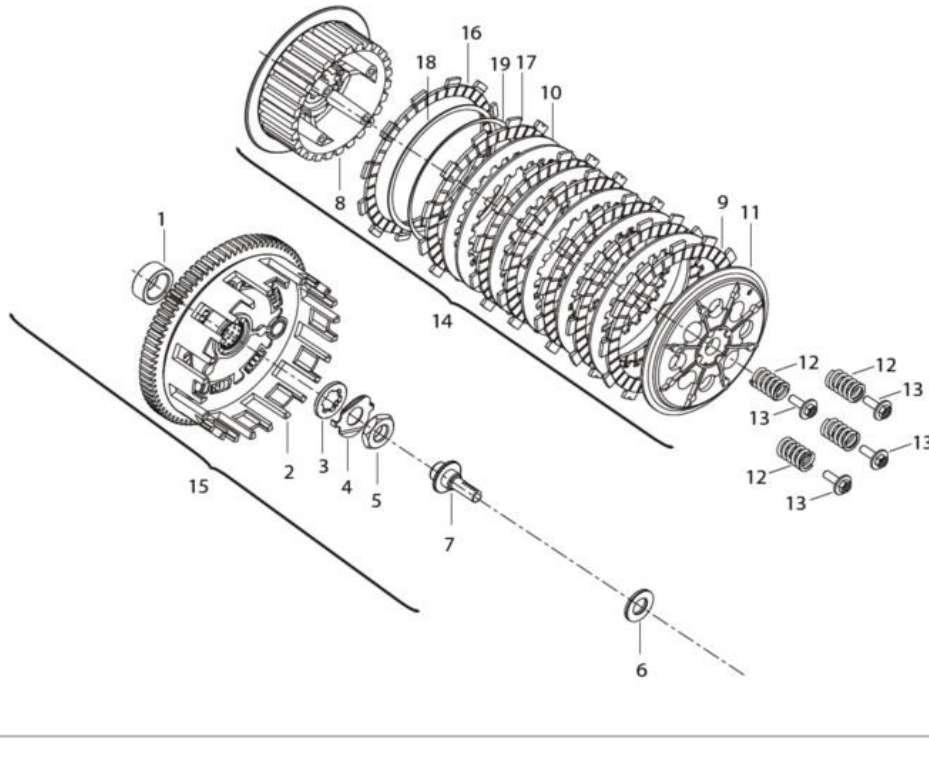

T009 Embraagem

Pos.	Ref.^a	Descrição	Quant.	Observações
1	R320452228000	CASQUIHLO GUIA	1	
2	R320424052000	CARÇA EMBRAIAGEM	1	
3	R320452066000	ANILHA	1	
4	R320452046000	PLACA	1	
5	R320452076000	PORCA	1	
6	R320424094000	ROLAMENTO AGULHAS	1	
7	R320424014000	PINO DE PRESSÃO EMBRAIAGEM	1	
8	R320424074000	TAMBOR EMBRAIAGEM	1	
9	R320424126000	DISCO FERODO	1	
10	R320424100000	DISCO FERRO	1	
11	R320425051000	PRATO DE PRESSÃO	1	
12	R320452221000	MOLA EMBRAIAGEM	1	
13	R320452161000	PARAFUSO	1	
14	R320424035000	CONJUNTO CARÇA E DISCOS EMBRAIAGEM	1	
15	R320427008000	EMBRAIAGEM COMPLETA	1	
16	R320424104000	DISCO FERODO	1	
17	R320424128000	DISCO FERODO	1	
18	R320452067000	MOLA ANILHA	1	
19	R320452222000	MOLA ANILHA	1