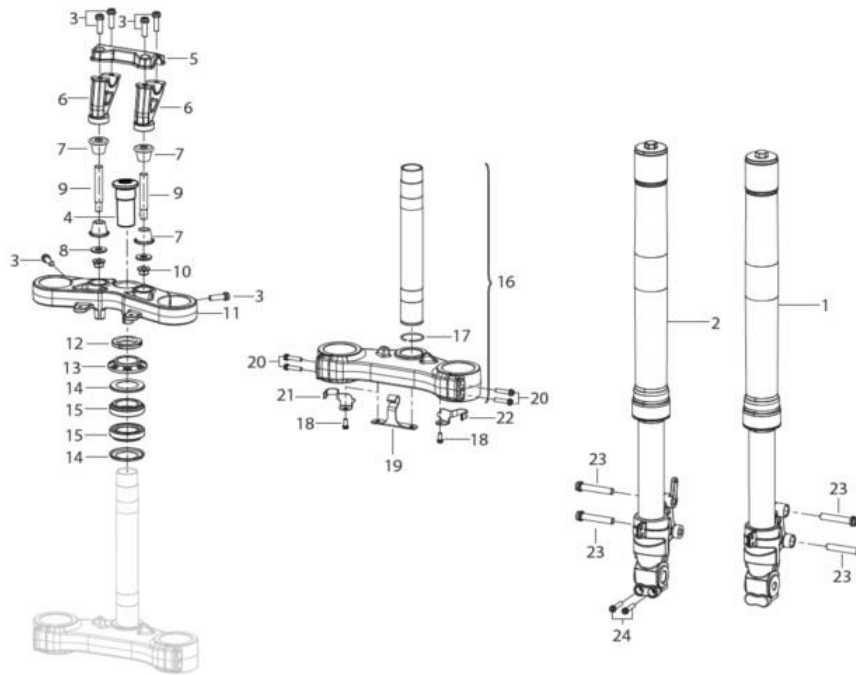

T013 Suspensão Frente

Pos.	Ref.^a	Descrição	Quant.	Observações
1	R320469005000	BAINHA ESQUERDA COMPLETA	1	
2	R320469006000	BAINHA DIREITA COMPLETA	1	
3	R90751451B	PARAFUSO (TCEI M8X25)	1	
4	R320052043000	PARAFUSO	1	
5	R320469021000	SUPORTE GUIADOR	1	
6	R320452048000	APOIO GUIADOR	1	
7	R320452230000	CASQUILHO	1	
8	R320479068000	ANILHA	1	
9	R320452250000	PARAFUSO	1	
10	R91350091B	PORCA (M10)	1	
11	R320469007000	MESA SUPERIOR SUSPENSÃO	1	
12	R90752321A	PORCA DIRECÇÃO	1	
13	R320469004000	PORCA DIRECÇÃO	1	
14	R21413031A	GUARDA PÓ	1	
15	R21413021A	ROLAMENTO INFERIOR DIRECÇÃO	1	
16	R320469008000	T DE FORQUETA	1	
17	R320052045000	FREIO	1	
18	R90752031B	PARAFUSO (M6X14)	5	
19	R320452072000	SUPORTE INFERIOR FAROL	1	
20	R320452049000	PARAFUSO	1	
21	R320452073000	GUIA TUBO TRAVÃO DIREITO	1	
22	R320452074000	GUIA TUBO TRAVÃO ESQUERDO	1	
23	R320452050000	PARAFUSO (M10X40)	1	
24	R90750531B	PARAFUSO (M6X30)	1