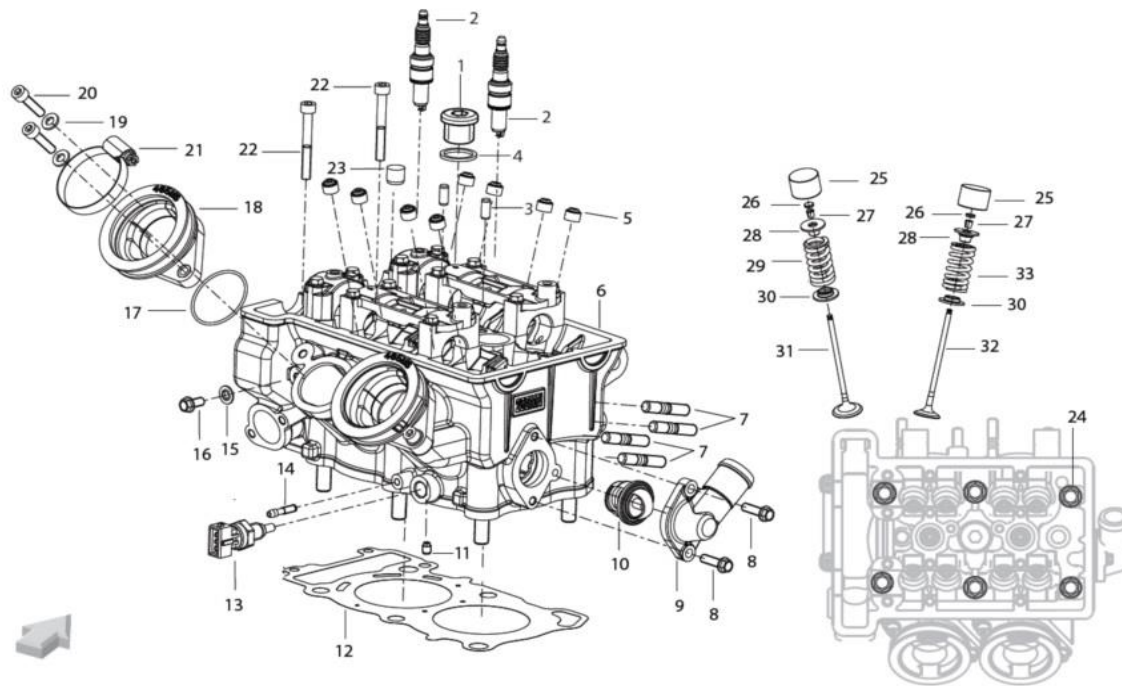

T001 Cabeça Cilindro

Pos.	Ref.^a	Descrição	Quant.	Observações
26	R320013285000	PASTILHA MM 1.775	1	
26	R320013286000	PASTILHA MM 1.800	1	
26	R320013287000	PASTILHA MM 1.825	1	
26	R320013288000	PASTILHA MM 1.850	1	
26	R320013289000	PASTILHA MM 1.875	1	
26	R320013290000	PASTILHA MM 1.900	1	
26	R320013291000	PASTILHA MM 1.925	1	
26	R320013292000	PASTILHA MM 1.950	1	
26	R320013293000	PASTILHA MM 1.975	1	
26	R320013294000	PASTILHA MM 2.000	1	
26	R320013295000	PASTILHA MM 2.025	1	
26	R320013296000	PASTILHA MM 2.050	1	
26	R320013297000	PASTILHA MM 2.075	1	
26	R320013298000	PASTILHA MM 2.100	1	
26	R320013299000	PASTILHA MM 2.125	1	
26	R320013300000	PASTILHA MM 2.150	1	
26	R320013301000	PASTILHA MM 2.175	1	
26	R320013302000	PASTILHA MM 2.200	1	
26	R320013303000	PASTILHA MM 2.225	1	
26	R320013304000	PASTILHA MM 2.250	1	
26	R320013305000	PASTILHA MM 2.275	1	
27	R320079061000	BORRACHA	1	
28	R320436123000	RETENTOR SUPERIOR DE VÁLVULA	1	
29	R320452224000	MOLA INTERIOR DE VÁLVULA	1	
30	R320417013000	RETENTOR INFERIOR DE MOLA	1	
31	R320036121000	VÁLVULA ADMISSÃO	1	
32	R320013006000	VÁLVULA ESCAPE	1	
33	R320452225000	MOLA EXTERIOR DE VÁLVULA	1