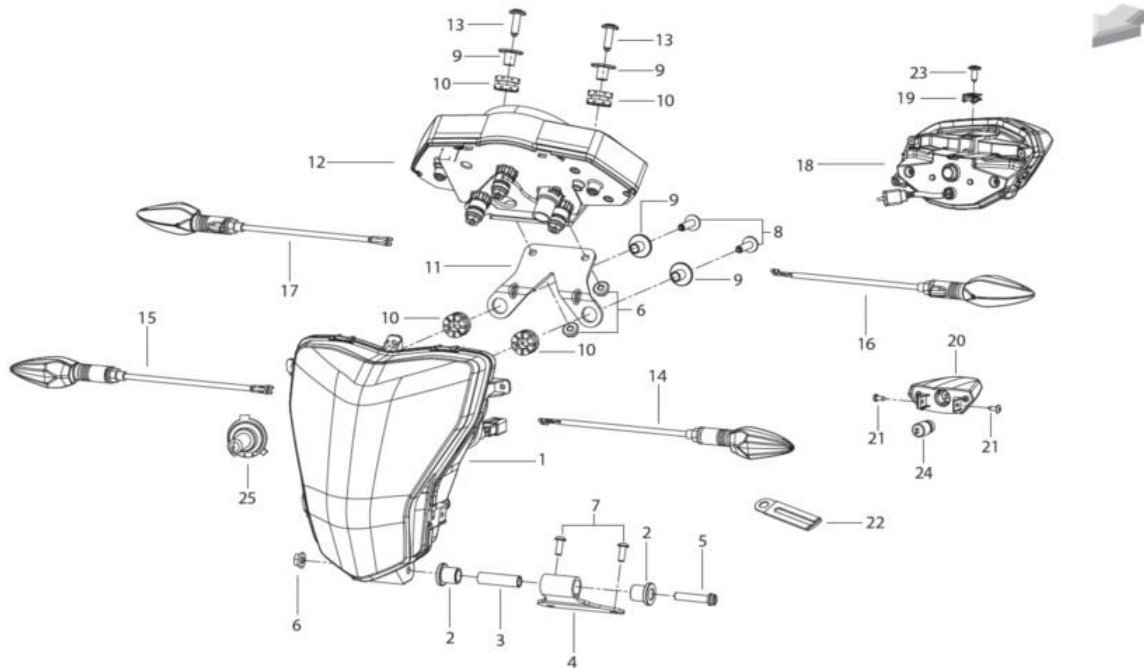

T031 Farol e Instrumentos

Pos.	Ref.^a	Descrição	Quant.	Observações
1	R320478000000	FAROL COMPLETO	1	
2	R320052142000	CASQUILHO	1	
3	R320052141000	ESPAÇADOR	1	
4	R320474082000	SUPORTE DE FAROL	1	
5	R320452093000	PARAFUSO (M6X60)	1	
6	R320452293000	PORCA (M6)	1	
7	R90750501B	PARAFUSO (TCEIF M6X16)	5	
8	R320452063000	PARAFUSO (M6X25)	1	
9	R3100791960W7	CASQUILHO	1	
10	R320079058000	CASQUILHO BORRACHA	1	
11	R320457187000	SUPORTE PAINEL INSTRUMENTOS	1	
12	R320480000000	PAINEL INSTRUMENTOS	1	
13	R90753289E	PARAFUSO ESPECIAL (M6X30)	1	
14	R320478001000	PISCA FRENTE ESQUERDO	1	
15	R320478002000	PISCA FRENTE DIREITO	1	
16	R320478003000	PISCA TRÁS ESQUERDO	1	
17	R320478004000	PISCA TRÁS DIREITO	1	
18	R320478118000	FAROLIM TRASEIRO	1	
19	R050351215000	MOLA RÁPIDA (M6)	1	
20	R320478123000	FAROLIM MATRÍCULA	1	
21	R030451013000	PARAFUSO (ST 4.2X13)	10	
22	R320452058000	ABRAÇADEIRA	1	
23	R90750198E	PARAFUSO (M6X20)	1	
24	R52440091A0	LÂMPADA 12V5W	1	
25	R700078057000	LÂMPADA 12V55W-H7	1