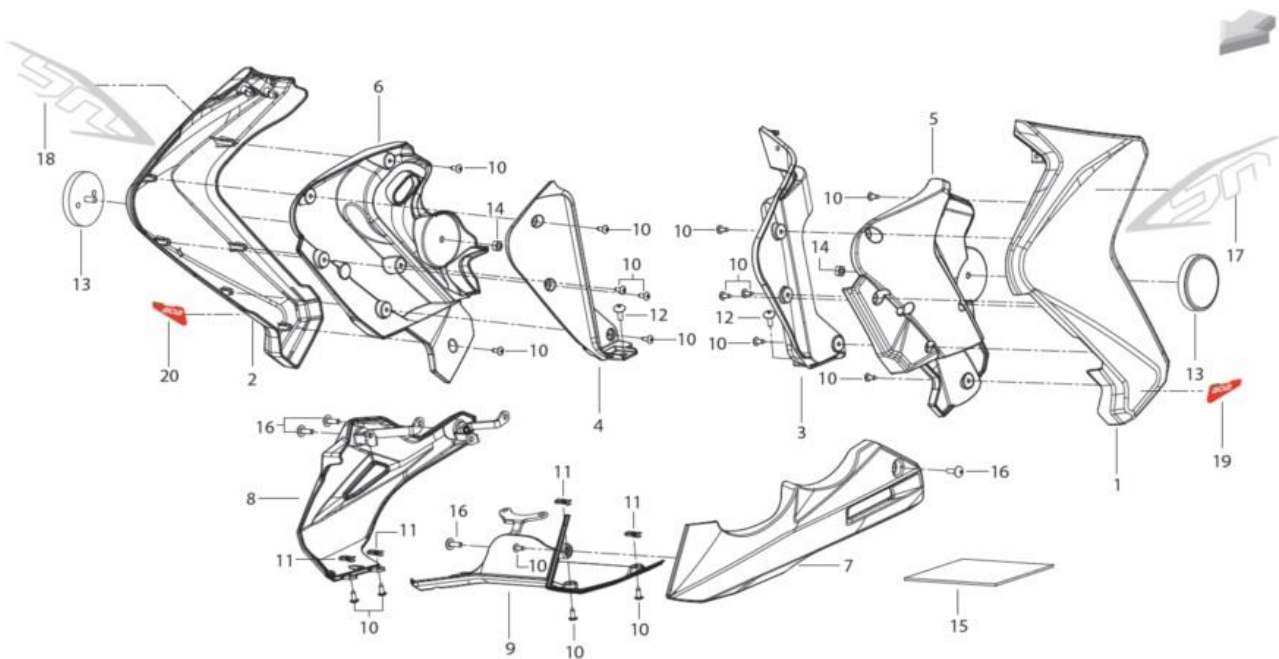

T019 Carenagens Depósito Combustível

Pos.	Ref.^a	Descrição	Quant.	Observações
1	R3204740630WF	TAMPA LAT.SUP. ESQUERDA BRANCA/PRETA	1	
2	R3204740620WF	TAMPA LAT.SUP. DIREITA BRANCA/PRETA	1	
3	R320474053000	PROTECÇÃO INTERIOR ESQUERDA	1	
4	R320474052000	PROTECÇÃO INTERIOR DIREITA	1	
5	R320474049000	TAMPA LAT.SUP. ESQUERDA FR.	1	
6	R320474048000	TAMPA LAT.SUP. DIREITA FR.	1	
7	R320474231000	CARENAGEM MOTOR ESQUERDA	1	
8	R320474230000	CARENAGEM MOTOR DIREITA	1	
9	R320474232000	CARENAGEM MOTOR FRONTAL	1	
10	R030451013000	PARAFUSO (ST 4.2X13)	10	
11	R030451009000	MOLA DE CARENAGEM	10	
12	R90752031B	PARAFUSO (M6X14)	5	
13	R030577033000	REFLECTOR	1	
14	R320452121000	PORCA (M5)	1	
15	R320491007000	PELÍCULA	1	
16	R90752268E	PARAFUSO (M6X15.2)	5	
17	R320493042000	AUTOCOLANTE ESQUERDO "BN"	1	
18	R320493043000	AUTOCOLANTE DIREITO "BN"	1	
19	R320493044000	AUTOCOLANTE ESQUERDO "302"	1	
20	R320493045000	AUTOCOLANTE DIREITO "302"	1