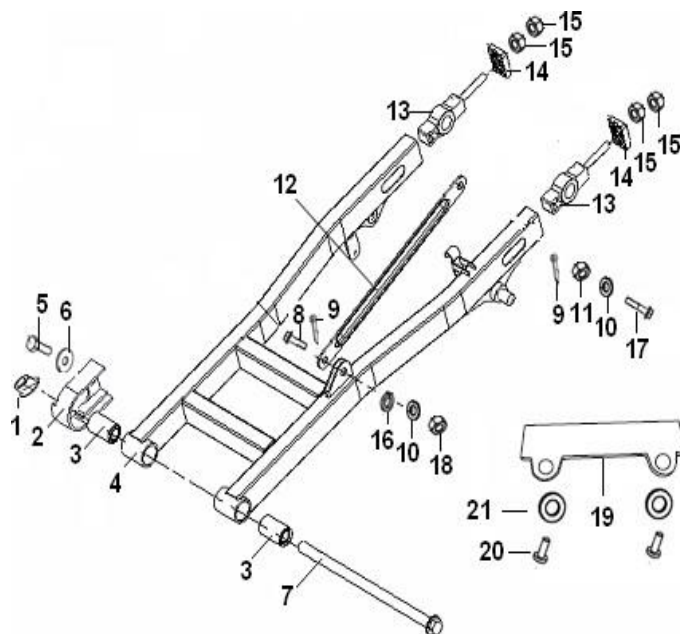

SUPERLIGHT 125

F09 ESCORA

Nº	CÓDIGO	DESCRIÇÃO	Qt.	OBSERVAÇÕES
1	B04171415054	PORCA 14X1.5MM	1	
2	53004K230000	PROTEÇÃO CORRENTE	1	
3	53200K0BP000	SINO BLOCO ESCORA	2	
4	53100K2GP001	ESCORA	1	ATÉ VIN LBBK2330XCB237632
4	53100K230002	ESCORA	1	APÓS VIN LBBK2330XCB237632
5	B01010601224	PARAFUSO 6X12MM	1	
6	B07020000604	ANILHA	1	
7	53001K0BP000	VEIO ESCORA	1	
8	53012K0BP000	PARAFUSO	1	
9	B090002018A2	CAVILHA 2X18MM	2	
10	B07020000804	ANILHA 8	2	
11	B04020800014	PORCA 8MM	1	
12	53300N0HP001	LINK	1	
13	53230K0BP000	AFINADOR CORRENTE	2	
14	53234K0BP000	TAMPA AFINADOR CORRENTE	2	
15	B04000800054	PORCA 8MM	4	
16	53014K00P000	BORRACHA	1	
17	54023J00P000	PARAFUSO	1	
18	B04000800054	PORCA 8MM	1	
19	53004K230001	PROTEÇÃO CORRENTE	1	
20	B02000501225	PARAFUSO M5x12	2	
21	08021B920000	ANILHA	2