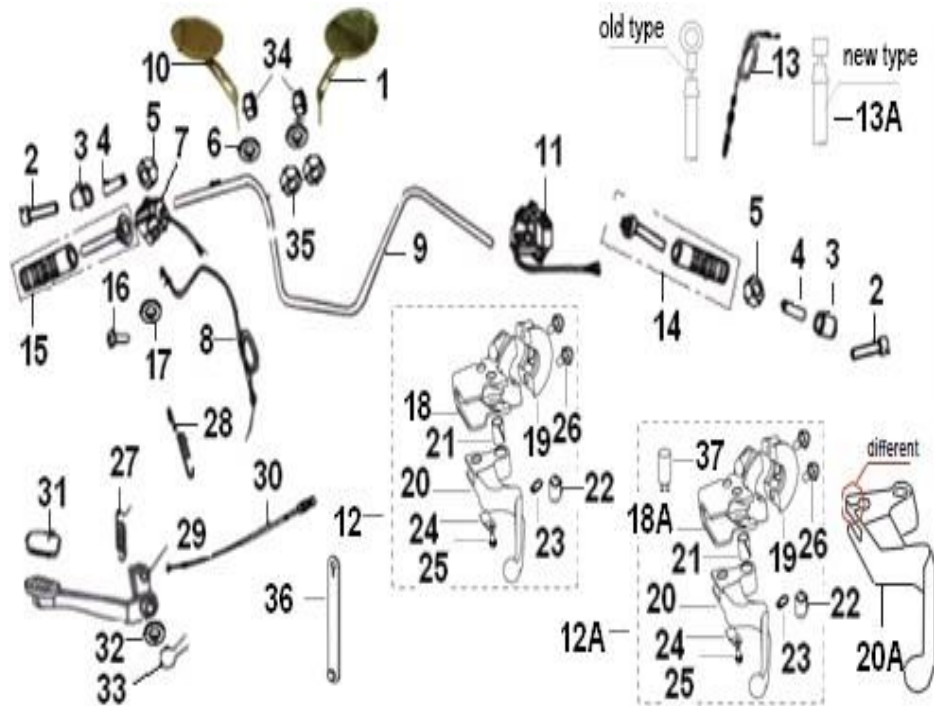

SUPERLIGHT 125

F01 DIREÇÃO

Nº	CÓDIGO	DESCRIÇÃO	Qt.	OBSERVAÇÕES
17	B07030000404	ANILHA	2	
18	40082K2GP000	SUPORTE MANETE EMBRAIAGEM	1	ATÉ VIN CB243024
18A	40082N050000	SUPORTE MANETE EMBRAIAGEM	1	APÓS VIN CB243024
19	40081K2GP000	ABRAÇADEIRA SUPORTE MANETE	1	
20.1	40084K230001	MANETE EMBRAIAGEM (FORA DE PRODUÇÃO)	1	ATÉ VIN DB341352
20A	40084K230003	MANETE EMBRAIAGEM	1	APÓS VIN DB341352
21	40083K2GP000	PARAFUSO	1	
22	40088K2GP000	ESPAÇADOR	1	
23	B08010001001	ANILHA	1	
24	40089K2GP000	MOLA	1	
25	40087K2GP000	PARAFUSO	1	
26	B01400602365	PARAFUSO 6X23MM	2	
27	40702K020010	MOLA PEDAL TRAVÃO	1	
28	40019K020010	MOLA INTERRUPTOR STOP	1	
29	40710K0BP001	PEDAL TRAVÃO	1	
30	40270K2GP000	CABO TRAVÃO TRÁS	1	
31	40701K0BP000	BORRACHA PEDAL TRAVÃO	1	
32	B07030001204	ANILHA	1	
33	B090002025A2	CAVILHA 2X25MM	1	
34	B04220800044	PORCA 8MM	2	
35	B0703000080L	ANILHA	2	
36	49371T620000	GUIA	1	
37	91800J0FP000	INTERRUPTOR EMBRAIAGEM	1	APÓS VIN CB243024