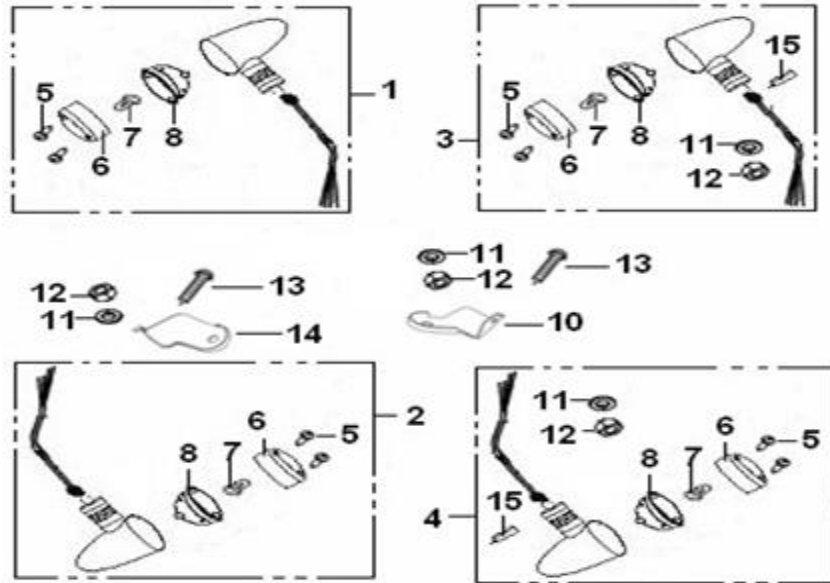

SUPERLIGHT 125

F20 PISCAS

Nº	CÓDIGO	DESCRIÇÃO	Qt.	OBSERVAÇÕES
1	81100J2GP000	PISCA FRENTE ESQUERDO	1	CROMADO
1	81100J280010	PISCA FRENTE ESQUERDO	1	PRETO
2	81300J2GP000	PISCA FRENTE DIREITO	1	CROMADO
2	81300J280010	PISCA FRENTE DIREITO	1	PRETO
3	81500J2GP000	PISCA TRÁS ESQUERDO	1	CROMADO
3	81500J280010	PISCA TRÁS ESQUERDO	1	PRETO
4	81700J2GP000	PISCA TRÁS DIREITO	1	CROMADO
4	81700J280010	PISCA TRÁS DIREITO	1	PRETO
5	B05004003505	PARAFUSO 4X35MM	8	
6	81102K2FP001	VIDRO PISCA	4	
7	B24012120000	LÂMPADA PISCA 12V10W	4	
8	81103K2FP000	CASQUILHO LÂMPADA	4	
10	08526K2FP000	SUPORTE PISCA FRENTE ESQ.	1	
11	B07000001003	ANILHA 10MM	4	
12	B04001000053	PORCA 10MM	4	
13	B01090601664	PARAFUSO 6X16MM	2	
14	08527K2FP000	SUPORTE PISCA FRENTE DIR.	1	
15	B07030001003	ANILHA 10MM	2	