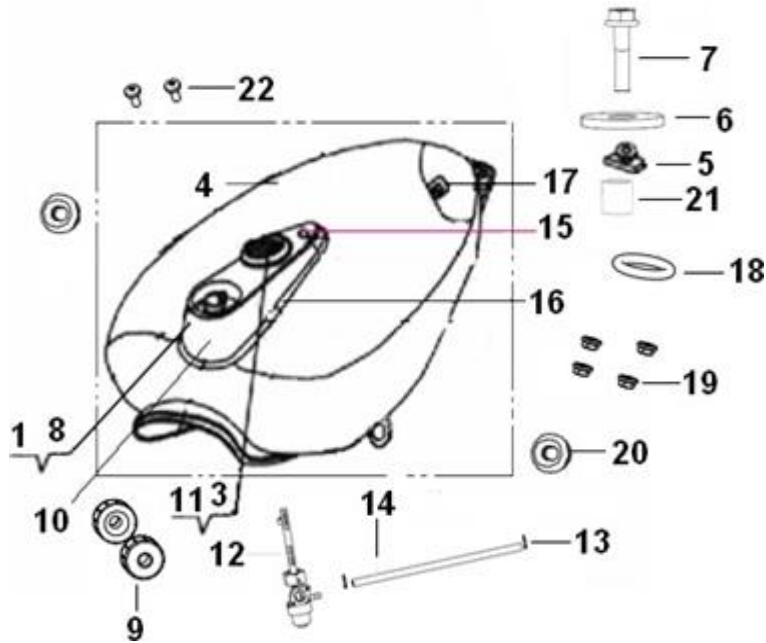

SUPERLIGHT 125

F08 DEPÓSITO GASOLINA

Nº	CÓDIGO	DESCRIÇÃO	Qt.	OBSERVAÇÕES
1	B02020501624	PARAFUSO M5X16	2	
3	B13040401204	PARAFUSO M4X12	3	
4	50100K02BH00	DEPÓSITO GASOLINA	1	PRETO
4	50100K02CF00	DEPÓSITO GASOLINA	1	CINZENTO
4	50100K02BA00	DEPÓSITO GASOLINA	1	PRETO MATTE
4	50100K02Z600	DEPÓSITO GASOLINA	1	CASTANHO
4	50100K02WF00	DEPÓSITO GASOLINA	1	BRANCO
4	50100K02U400	DEPÓSITO GASOLINA	1	VERDE
5	50005K0BP000	BORRACHA DEPÓSITO	1	
6	B07090000803	ANILHA 8MM	1	
7	B01090803564	PARAFUSO 8X35MM	1	
8	50202K0BP001	BORRACHA VEDAÇÃO TAMPÃO DEPÓSITO	1	
9	50006K00P000	BORRACHA DEPÓSITO	2	
10	50116K0BP000	TAMPA DECORATIVA DEPÓSITO	1	
11	74000K0BP000	MANÓMETRO GASOLINA	1	
12	50310K00P000	TORNEIRA GASOLINA	1	
13	50306J00P000	ABRAÇADEIRA	2	
14	50301J00P000	TUBO DE GASOLINA	1	
15	B02020501224	PARAFUSO 5X12MM	1	
16	50117K0BP000	BORRACHA VEDAÇÃO TAMPA DECORATIVA	1	
17	50800K0BP000	BÓIA GASOLINA	1	
18	50002K020000	O-RING 41.2X5.3	1	
19	B04070600054	PORCA 6MM	4	
20	65618J130000	BATENTE BORRACHA	2	
21	50221K2GP000	SINOBLOCO	1	
22	B02060501425	PARAFUSO M5x14	2	