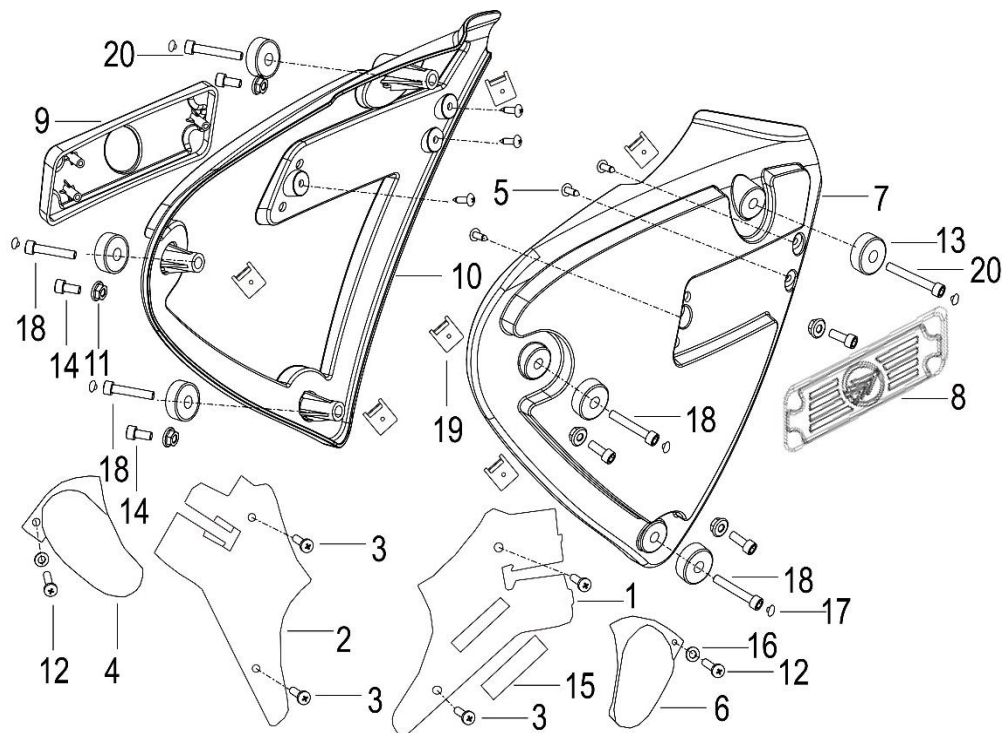

SUPERLIGHT 125

F16.2 TAMPAS LATERAIS (MODELO NOVO)

Nº	CÓDIGO	DESCRIÇÃO	Qt.	OBSERVAÇÕES
1	65622K020103	TAMPA DIREITA DEPÓSITO	1	
2	65621K020103	TAMPA ESQUERDA DEPÓSITO	1	
3	B02000601025	PARAFUSO 6x10MM	4	
4	50015K020000	TAMPA DECORATIVA DEPÓSITO ESQ.	1	
5	B05074201304	PARAFUSO 4.2x13	6	
6	50016K020000	TAMPA DECORATIVA DEPÓSITO DIR.	1	
7	65603K23WB00	TAMPA LATERAL DIREITA (FORA DE PRODUÇÃO)	1	CREME
7	65602K23BH02	TAMPA LATERAL DIREITA (FIX PARAFUSO)	1	PRETA
7	65602K23CF02	TAMPA LATERAL DIREITA (FIX PARAFUSO)	1	CINZENTA
7	65602K23BA02	TAMPA LATERAL DIREITA (FIX PARAFUSO)	1	PRETA MATTE
7	65602K23Z602	TAMPA LATERAL DIREITA (FIX PARAFUSO)	1	CASTANHA
7	65602K23WF02	TAMPA LATERAL DIREITA (FIX PARAFUSO)	1	BRANCA
7	65602K23U402	TAMPA LATERAL DIREITA (FIX PARAFUSO)	1	VERDE
8	65622K230003	TAMPA CROMADA DIREITA	1	
9	65621K230003	TAMPA CROMADA ESQUERDA	1	
10	65601K23WB00	TAMPA LATERAL ESQUERDA (FORA DE PRODUÇÃO)	1	CREME
10	65601K23BH02	TAMPA LATERAL ESQUERDA (FIX PARAFUSO)	1	PRETA
10	65601K23CF02	TAMPA LATERAL ESQUERDA (FIX PARAFUSO)	1	CINZENTA
10	65601K23BA02	TAMPA LATERAL ESQUERDA (FIX PARAFUSO)	1	PRETA MATTE
10	65601K23Z600	TAMPA LATERAL ESQUERDA (FIX ENCAIXE)	1	CASTANHA
10	65601K23Z602	TAMPA LATERAL ESQUERDA (FIX PARAFUSO)	1	CASTANHA
10	65601K23WF02	TAMPA LATERAL ESQUERDA (FIX PARAFUSO)	1	BRANCA
10	65601K23U402	TAMPA LATERAL ESQUERDA (FIX PARAFUSO)	1	VERDE
11	B0407060005H	PORCA 6	6	
12	B02000601225	PARAFUSO 6x12MM	2	
13	65608K230020	TAMPA DECORATIVA	6