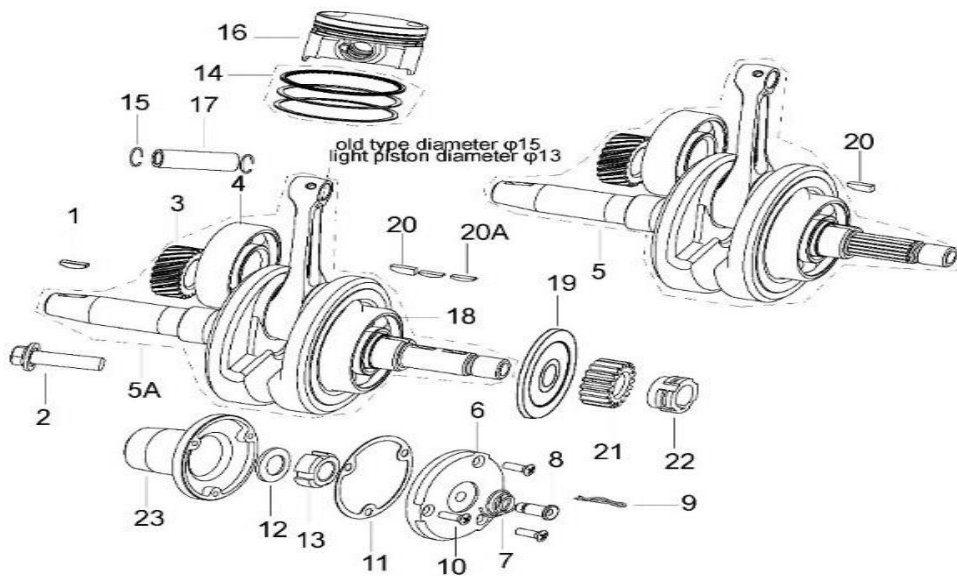

SUPERLIGHT 125

E10 CAMBOTA/PISTÃO

Nº	CÓDIGO	DESCRIÇÃO	Qt.	OBSERVAÇÕES
21	170034040000	CARRETO 18D	1	ATÉ MOTOR Nº 0146042
21	170034040010	CARRETO 18D	1	APÓS MOTOR Nº 0146042
21	179305100001	CARRETO 21D	1	2009-2010
22	170044040000	CARRETO	1	ATÉ Nº MOTOR 0146042
22	170044040010	CARRETO	1	APÓS Nº MOTOR 0146042
23	170014040000	COPO FILTRO BOMBA ÓLEO	1	ATÉ Nº MOTOR 0146042
23	170014040001	COPO FILTRO BOMBA ÓLEO	1	APÓS Nº MOTOR 0146042