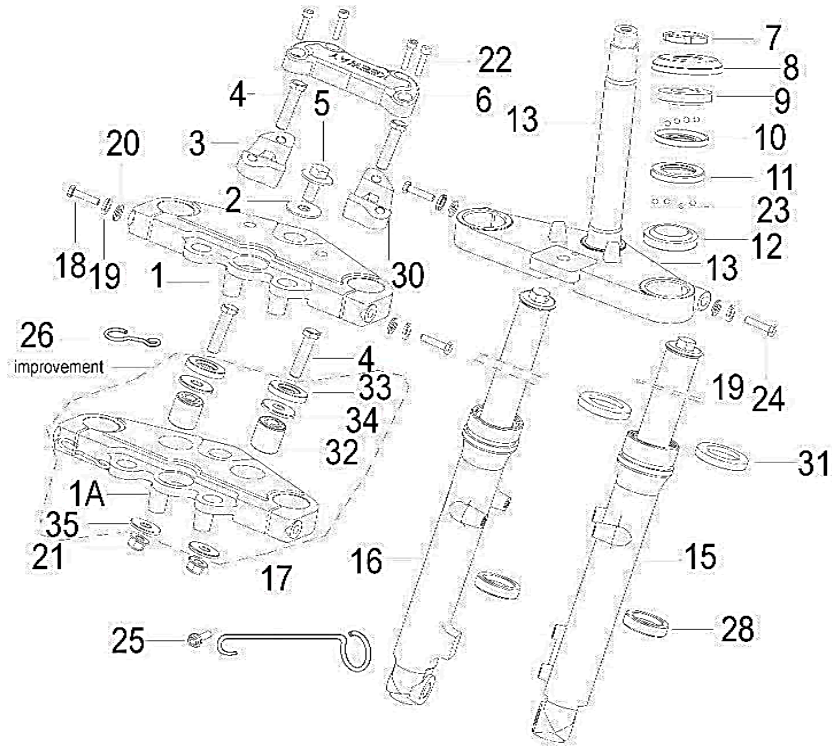

SUPERLIGHT 125

F02 SUSPENSÃO DIANTEIRA

Nº	CÓDIGO	DESCRIÇÃO	Qt.	OBSERVAÇÕES
17	43035K3AP000	GUIA CABO CONTA KMS	1	
18	B01020804564	PARAFUSO 8X45MM	2	
19	B0700000080L	ANILHA 8MM	4	
20	B0703000080L	ANILHA 8MM	4	
21	B04171000054	PORCA 10MM	2	ATÉ VIN BB705462
21	B04171012554	PORCA M10x1.25MM	2	APÓS VIN BB705462
22	B0205080256L	PARAFUSO 8X25MM	4	
23	B06010200000	ESFERA 1/4"	38	
24	B01020804064	PARAFUSO 8X40MM	2	
25	B01070601265	PARAFUSO 6X12MM	2	
26	43104K2GP000	GUIA DE CABO	1	
28	43260K2GP000	VEDANTE SUSPENSÃO	2	
30	43015K2GP000	ABRAÇADEIRA INFERIOR GUIADOR DIR.	1	CROMADA
30	43013K230010	ABRAÇADEIRA INFERIOR GUIADOR DIR.	1	PRETA
30	43013K230020	ABRAÇADEIRA INFERIOR GUIADOR DIR.	1	PRETA MATTE
31	43290K3AP000	GUARDA PÓ	2	
32	43237K020000	CASQUILHO	2	APÓS VIN BB705462
33	49006K020000	GUARDA PÓ	2	APÓS VIN BB705462
34	08022K020010	ANILHA	2	APÓS VIN BB705462
35	08021K020010	ANILHA	2	APÓS VIN BB705462