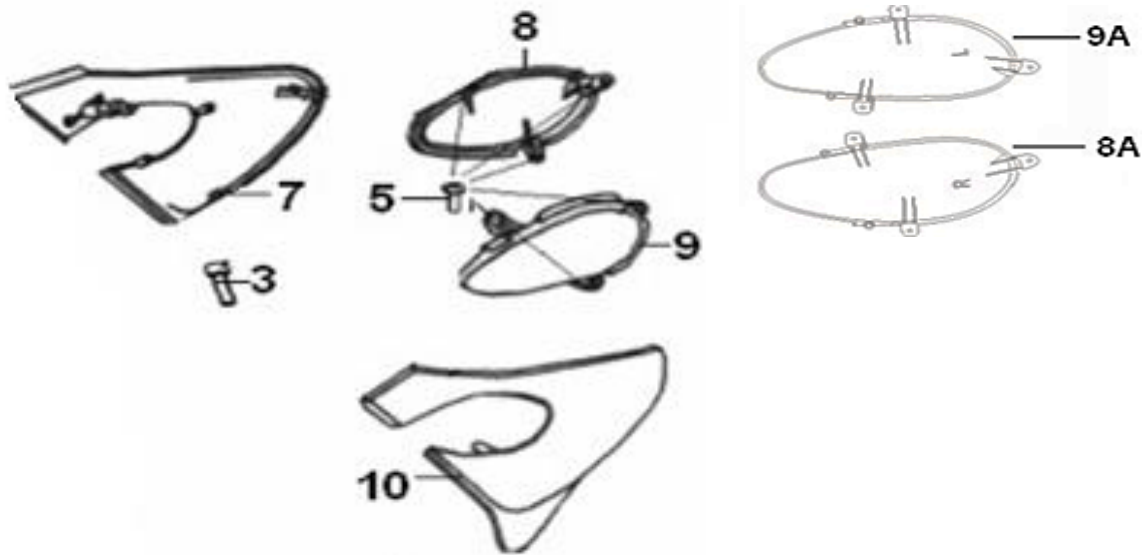

SUPERLIGHT 125

F16 TAMPAS LATERAIS (MODELO ANTIGO)

Nº	CÓDIGO	DESCRIÇÃO	Qt.	OBSERVAÇÕES
3	B02000601025	PARAFUSO 6x10MM	4	
5	B05074201304	PARAFUSO 4.2x13	6	
7	65602K0BPWB0	TAMPA LATERAL DIREITA	1	CREME
7	65602K0BPB20	TAMPA LATERAL DIREITA	1	PRETO
7	65602K02CF00	TAMPA LATERAL DIREITA	1	CINZENTO
7	65602K02BA00	TAMPA LATERAL DIREITA	1	PRETO MATTE
8	65604K0BP000	TAMPA CROMADA DIREITA	1	C/ 3 FIXAÇÕES
8A	65604K020000	TAMPA CROMADA DIREITA	1	C/ 5 FIXAÇÕES
9	65603K0BP000	TAMPA CROMADA ESQUERDA	1	C/ 3 FIXAÇÕES
9A	65603K020000	TAMPA CROMADA ESQUERDA	1	C/ 5 FIXAÇÕES
10	65601K0BPWB0	TAMPA LATERAL ESQUERDA	1	CREME
10	65601K0BPB20	TAMPA LATERAL ESQUERDA	1	PRETA
10	65601K02CF00	TAMPA LATERAL ESQUERDA	1	CINZENTA
10	65601K02BA00	TAMPA LATERAL ESQUERDA	1	PRETA MATTE