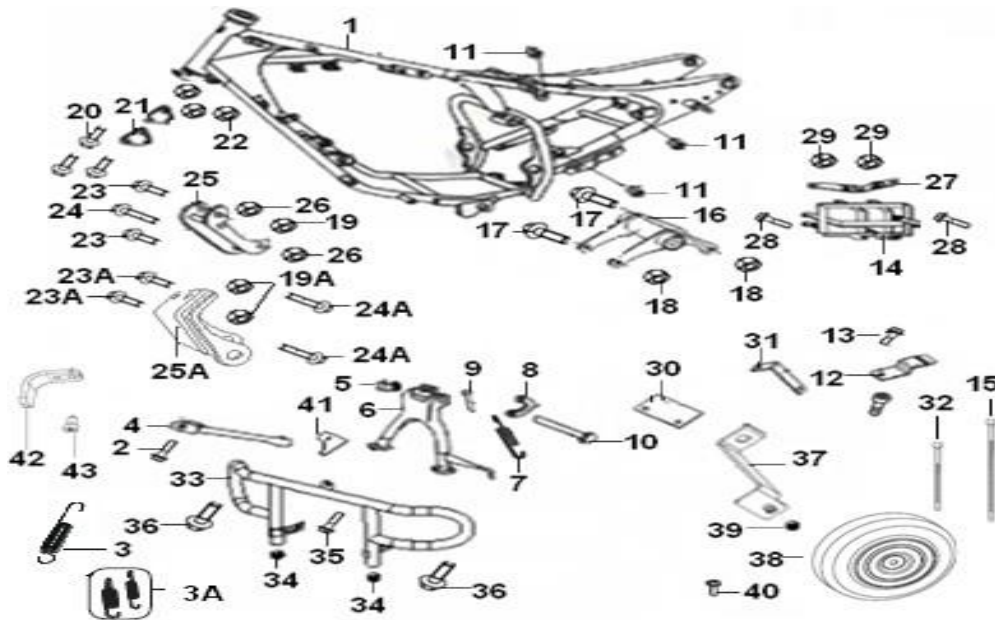

SUPERLIGHT 125

F11 QUADRO

Nº	CÓDIGO	DESCRIÇÃO	Qt.	OBSERVAÇÕES
21	57008K2GP000	SUPORTE	2	
22	B04070800054	PORCA 8MM	3	
23A	B01090801665	PARAFUSO 8X16MM	2	
24A	B01591009564	PARAFUSO M10x1.25x95	2	
25A	57009K2GP000	SUPORTE MOTOR FRENTE	1	
27	58820K0BP001	SUPORTE SUPERIOR BATERIA	1	
28	B01090601664	PARAFUSO 6X16MM	2	
29	B04070600055	PORCA 6MM	2	
30	57331K0BP000	SUPORTE ALARME	1	
31	57590K230001	SUPORTE REGULADOR	1	
32	96001K0BP000	ABRAÇADEIRA	4	
33	59100K2GP001	PROTEÇÃO MOTOR	1	
34	59001K2GP000	BORRACHA PROTEÇÃO MOTOR	2	
35	B01090802064	PARAFUSO 8X20MM	1	
36	B01591002064	PARAFUSO 10X1.25X20MM	2	
37	58390K2GP000	SUPORTE TAMPA DECORATIVA	1	
38	05321K2GP000	TAMPA DECORATIVA	1	
39	57014G00P000	BORRACHA TAMPA DECORATIVA	1	
40	B01090601264	PARAFUSO 6X12MM	1	
41	57006BM0T000	SUPORTE DE MOLA	1	
42	58702K230000	SUPORTE	1	VEÍCULO C/ SENSOR DESCANSO
43	B0205050106A	PARAFUSO M5x10	2	VEÍCULO C/ SENSOR DESCANSO