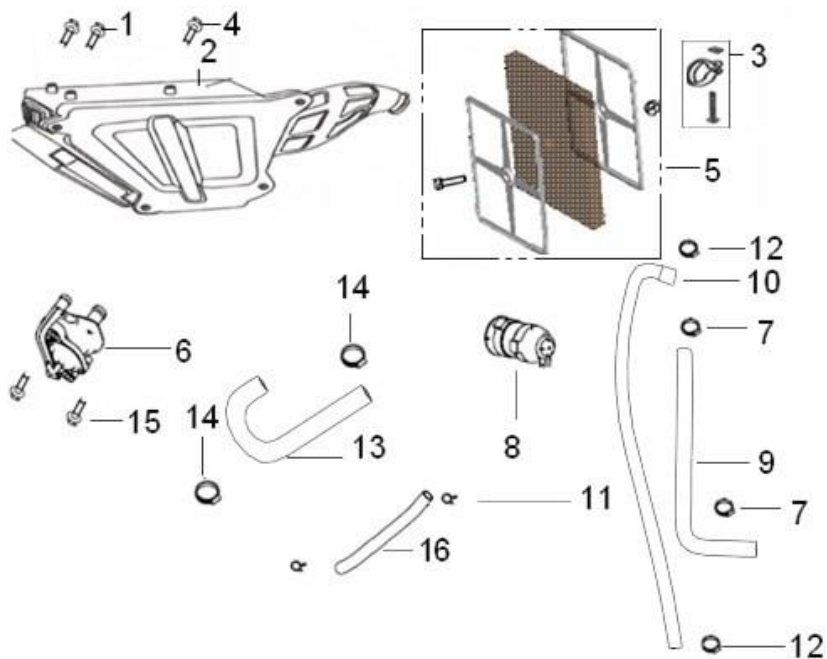

SUPERLIGHT 125

F06.2 CAIXA DE FILTRO AR (APÓS VIN LBBK23306CB256243)

Nº	CÓDIGO	DESCRIÇÃO	Qt.	OBSERVAÇÕES
1	B01090601065	PARAFUSO 6X10MM	2	
2	49000J2GP0001	CAIXA FILTRO COMPLETA	1	
3	49350J00P000	ABRAÇADEIRA	1	
4	B01090601265	PARAFUSO 6X12MM	1	
5	49200K2GP000	FILTRO AR	1	
6	49810J560001	VÁLVULA	1	
7	50307J140000	ABRAÇADEIRA $\Phi 13.5 \times 12 \times 0.8$	2	
8	49870J300000	FILTRO	1	
9	49859J300000	TUBO	1	
10	49856J300000	TUBO	1	
11	50306T450010	ABRAÇADEIRA $\Phi 8$	2	
12	49805G120000	ABRAÇADEIRA $\Phi 14.5 \times 12 \times 0.8$	2	
13	49807J570000	TUBO $\Phi 9 \times \Phi 17$	1	
14	49804J00P000	ABRAÇADEIRA $\Phi 17.5$	2	
15	B01090602065	PARAFUSO M6x20	2	
16	B16010B25001	TUBO $\phi 3.5 \times \phi 7.5 \times 500$	1