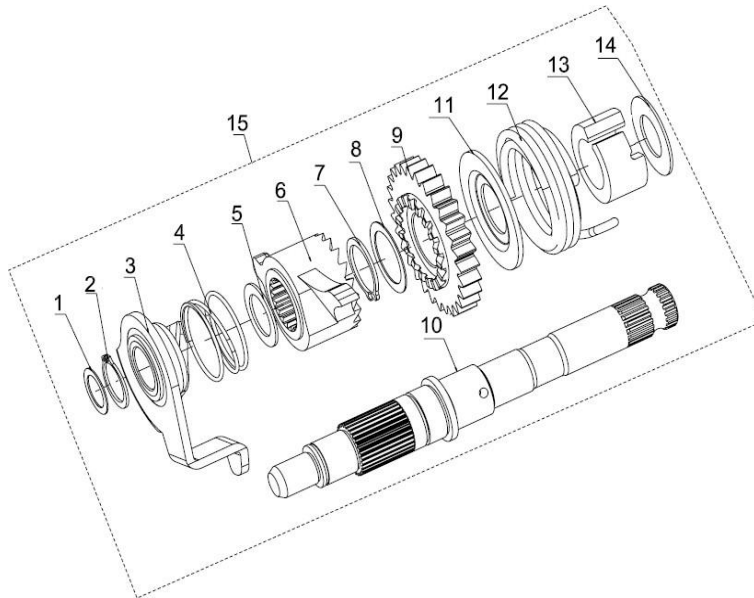

SUPERLIGHT 125

E12 VEIO ARRANQUE

Nº	CÓDIGO	DESCRIÇÃO	Qt.	OBSERVAÇÕES
1	17406J01F000	ANILHA	1	
2	B08010001600	FREIO	1	
3	17435J01F000	SUPORTE	1	
4	216218.002000	MOLA	1	
5	17432J01F000	ANILHA	1	
6	17403J01F000	ROQUETE	1	
7	17410J01F000	FREIO	1	
8	17436J01F000	ANILHA	1	
9	17401J01F000	CARRETO VEIO KICKS	1	
10	17409J01F000	VEIO KICKS	1	
11	17408J01F000	SUPORTE DE MOLA	1	
12	216218.001000	MOLA	1	
13	17422J01F000	GUIA	1	
14	17437J01F000	ANILHA	1	
15	17400J01F000	VEIO KICKS COMPLETO	1