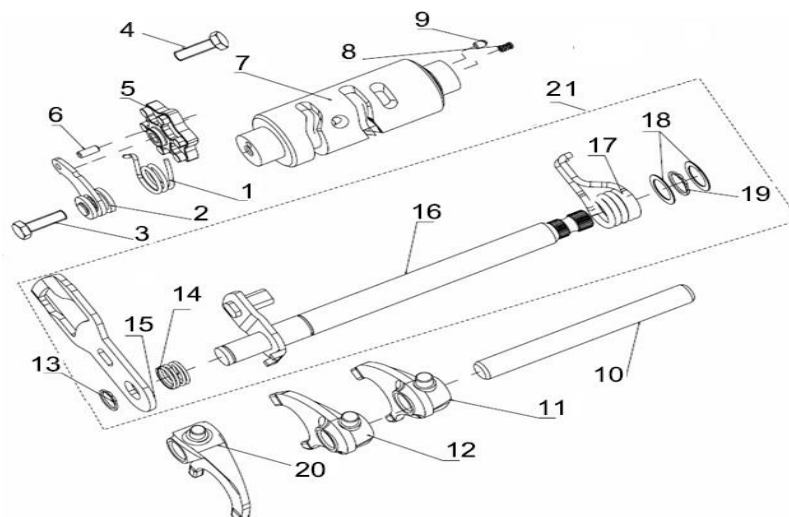

SUPERLIGHT 125

E13 SELETOR VELOCIDADES

Nº	CÓDIGO	DESCRIÇÃO	Qt.	OBSERVAÇÕES
1	17502J01F930	MOLA	1	
2	17500J01F000	SUPORTE	1	
3	250123070010	PARAFUSO M6X20	1	
4	B01070602563	PARAFUSO M6X25	1	
5	17602K01F000	ESTRELA TAMBOR VELOCIDADES	1	
6	B090104010A0	PINO	1	
7	17600K01F000	TAMBOR VELOCIDADES	1	
8	210311.001161	MOLA	1	
9	17609J01F000	ANTENNA	1	
10	17617K02F000	VEIO DOS GARFOS	1	
11	17615J01F000	GARFO	1	
12	17616J01F000	GARFO	1	
13	B08010001200	FREIO	1	
14	17702J01F930	MOLA	1	
15	17712J01F00B	SUPORTE	1	
16	17703J01F001	VEIO SELETOR VELOCIDADES	1	
17	17701J01F000	MOLA DE RETORNO	1	
18	210303070000	ANILHA	2	
19	B08010001400	FREIO	1	
20	219104030010	GARFO	1	
21	17700J01F000	VEIO SELETOR VELOCIDADES COMPLETO	1