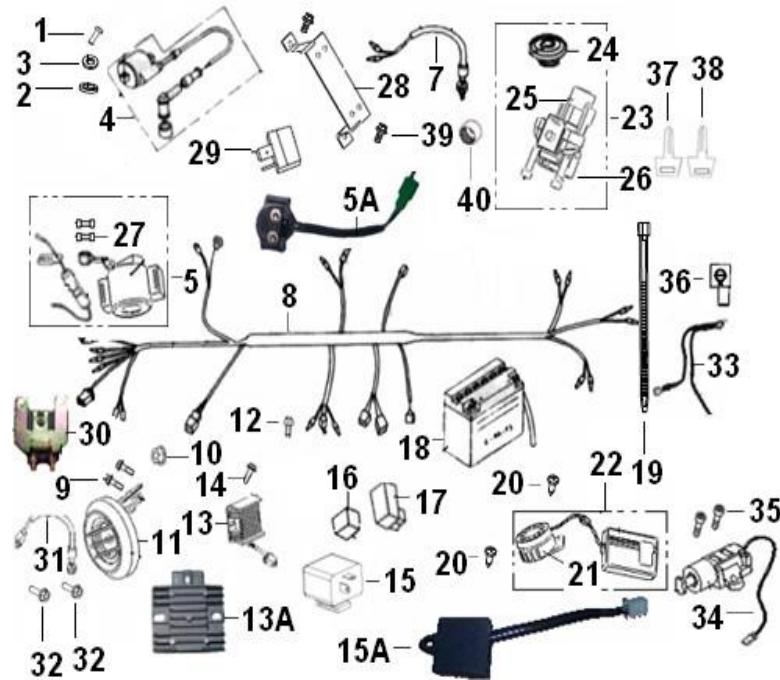

SUPERLIGHT 125

F18 EQUIPAMENTO ELÉTRICO I

Nº	CÓDIGO	DESCRIÇÃO	Qt.	OBSERVAÇÕES
1	B02000502523	PARAFUSO 5X25MM	2	
2	B07000000503	ANILHA	2	
3	B07030000503	ANILHA	2	
4	96200J0AP000	BOBINE IGNIÇÃO	1	
5A	94100K240000	RELÉ ARRANQUE	1	ATÉ VIN 9B603087
7	91700G00P000	INTERRUPTOR STOP TRÁS	1	
8	92000K2GP004	CABLAGEM PRINCIPAL	1	ATÉ VIN 9B603087
8	92000K23000D	CABLAGEM PRINCIPAL (S/ INT. STOP E SENSOR DESC.)	1	APÓS VIN 9B603087
8	92000K23000F	CABLAGEM PRINCIPAL (C/ INT. STOP E SENSOR DESC.)	1	APÓS VIN BB789883
8	92000K23000K	CABLAGEM PRINCIPAL (C/ INT. STOP E SENSOR DESC.)	1	APÓS VIN CB243024
9	B01070601264	PARAFUSO 6X12MM	4	
10	B04170600054	PORCA 6MM	4	
11	95000K2GP000	BUZINA	2	
12	B01090601664	PARAFUSO 6X16MM	1	
13	299063070000	REGULADOR CORRENTE	1	ATÉ VIN 9B603087
13A	299063070020	REGULADOR CORRENTE	1	APÓS VIN 9B603087
14	B01090601664	PARAFUSO 6X16MM	1	
14	B01090602064	PARAFUSO 6X20MM	2	
15A	96400N070000	RELÉ PISCAS	1	APÓS VIN 9B603087
16	96007K00P000	BORRACHA C.D.I.	1	ATÉ 2013
16	96007B720000	BORRACHA C.D.I.	1	2014
17	97701K2GP000	C.D.I.	1	ATÉ VIN 9B603087
17	299053070070	C.D.I.	1	APÓS VIN 9B603087
18	BCBTX7A-BS	BATERIA	1	
19	96003K00P000	ABRAÇADEIRA	1	
20	B05074001604	PARAFUSO 4X16MM	2	
21	97200K2GP000	BUZINA ALARME	1	ATÉ VIN 9B603087
21	97300J4AT000	BUZINA ALARME	1	APÓS VIN 9B603087