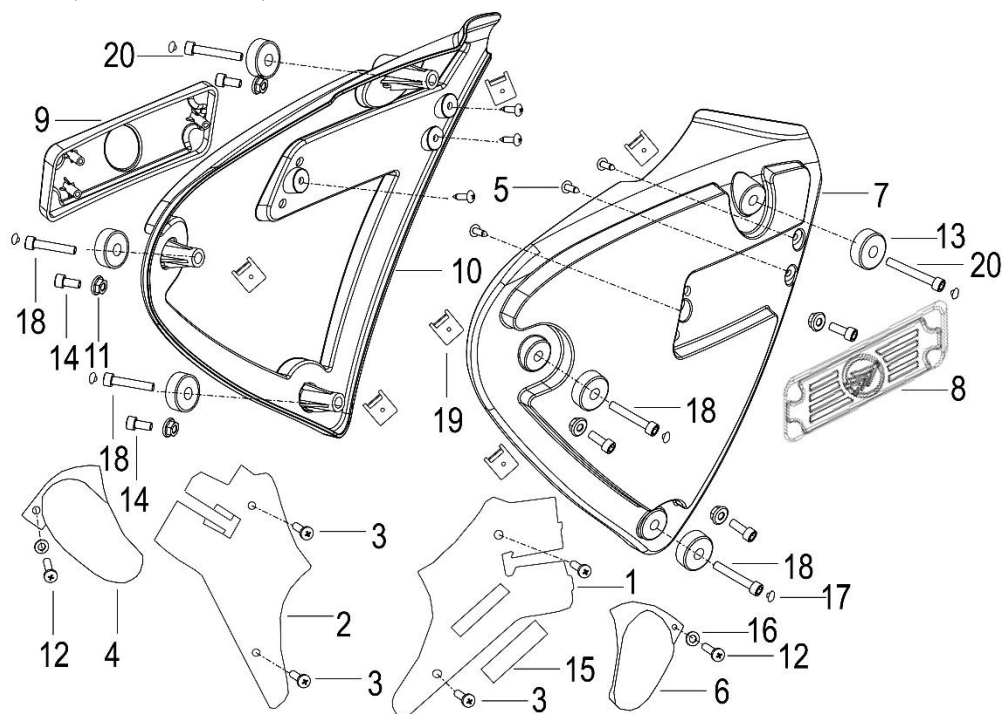

SUPERLIGHT 125

F16.2 TAMPAS LATERAIS (MODELO NOVO)

Nº	CÓDIGO	DESCRIÇÃO	Qt.	OBSERVAÇÕES
14	B0205060166L	PARAFUSO M6x16	6	
15	65634K220000	TAMPA TRANSPARENTE Nº QUADRO	1	
16	B07030000605	ANILHA 6	2	
17	65821K020010	TAMPA DE PARAFUSO	6	
18	B02050605564	PARAFUSO 6x55MM	4	
19	65625J560000	PORCA DE CARENAGEM	6	
20	B02050607064	PARAFUSO 6x70MM	2