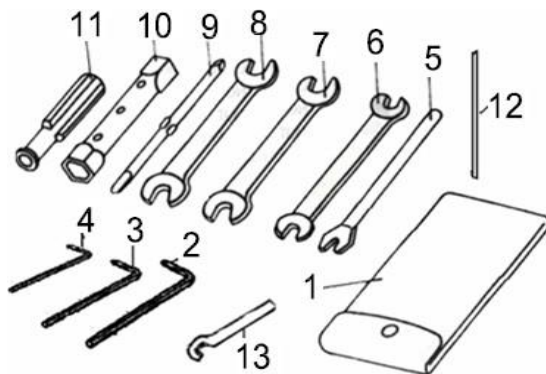

SUPERLIGHT 125

F23 AUTOCOLANTES

Nº	CÓDIGO	DESCRIÇÃO	Qt.	OBSERVAÇÕES
1	05531J280000	AUTOCOLANTE DEPÓSITO	2	
2	05514J280000	AUTOCOLANTE TAMPA LATERAL	2	

SUPERLIGHT 125

F24 KIT FERRAMENTAS

Nº	CÓDIGO	DESCRIÇÃO	Qt.	OBSERVAÇÕES
1	02110G0BP000	BOLSA DE FERRAMENTAS	1	
2	B200208000R3	CHAVE SEXTAVADA 8MM	1	
3	B200206000R3	CHAVE SEXTAVADA 6MM	1	
4	B200205000R3	CHAVE SEXTAVADA 5MM	1	
5	02101G00P000	SACA VELAS	1	
6	B20011401703	CHAVE INGLESIA	1	
7	B20011301603	CHAVE INGLESIA	1	
8	B20011001203	CHAVE INGLESIA	1	
9	02103G00P000	CHAVE DE FENDAS-INGLESIA	1	
10	02102K0BP000	CHAVE DE VELAS	1	
11	02104G00P000	PUNHO DE CHAVE	1	
12	02200G00P000	ABRAÇADEIRA	1	
13	02115BM0T000	AFINADOR AMORTECEDOR	1	