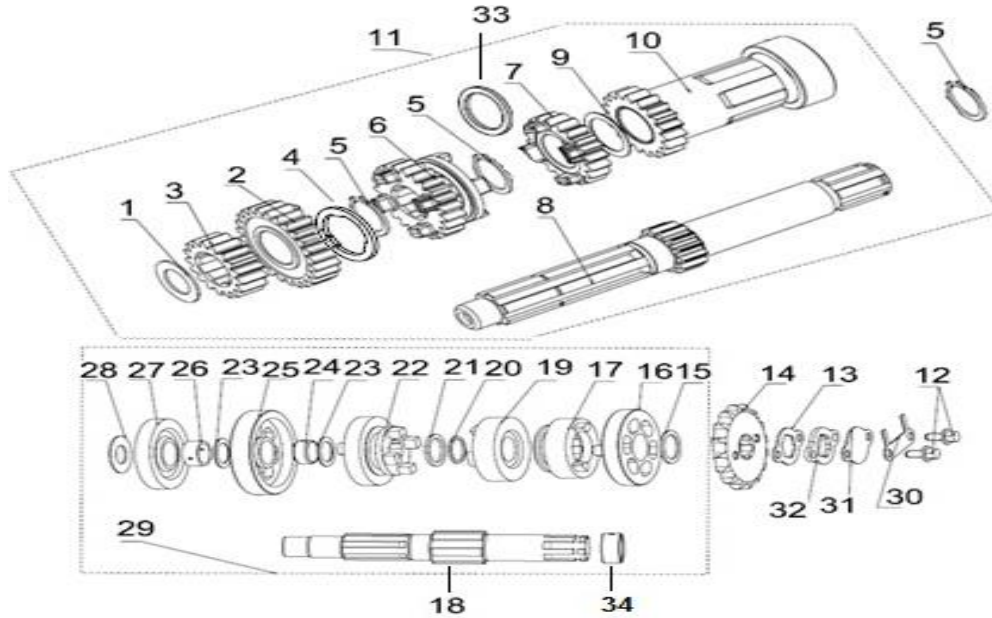

SUPERLIGHT 125

E11 CAIXA DE VELOCIDADES

Nº	CÓDIGO	DESCRIÇÃO	Qt.	OBSERVAÇÕES
1	210163070000	ANILHA	1	
2	219194030000	CARRETO 5ª	1	
3	219164030000	CARRETO 2ª	1	
4	210143070000	ANILHA	1	
5	210023070000	FREIO	3	
6	219184030000	CARRETO 4ª	1	
7	219174030000	CARRETO 3ª	1	
8	219144040000	VEIO EMBRAIAGEM	1	
9	210133070000	ANILHA	1	
10	210034040000	CARRETO	1	
11	17200K06F000	VEIO EMBRAIAGEM COMPLETO	1	EMBRAIAGEM ANTIGA
11	219134040010	VEIO EMBRAIAGEM COMPLETO	1	NOVA EMBRAIAGEM
12	B01030601663	PARAFUSO M6X16	2	
13	17344J01F000	ANILHA DE PINHÃO	1	P/ PINHÃO 15D OU 17D
13	219313070001	ANILHA DE PINHÃO	1	P/ PINHÃO 14D
14	17343J01F00B	PINHÃO 15D	1	
14	17343K01F000	PINHÃO 17D	1	
14	219303070004	PINHÃO 14D	1	
15	17322J01F000	ANILHA	1	
16	17309K01F000	CARRETO 2ª	1	ATÉ 2009
16	219244030000	CARRETO 2ª	1	APÓS 2009
17	17320K01F000	CARRETO 5ª	1	
18	17303K01F000	VEIO PINHÃO (FORA DE PRODUÇÃO)	1	ATÉ 2009
	SUBSTITUIR POR 219224040000 + 219244030000 + 210793070000			
18	219224040000	VEIO PINHÃO	1	APÓS 2009
19	17312K01F000	CARRETO 4ª	1	
20	17203J01F000	ANILHA	1	
21	17225J01F930	FREIO	1	
22	17311K01F000	CARRETO 3ª	1	
23	17323J01F000	ANILHA	2