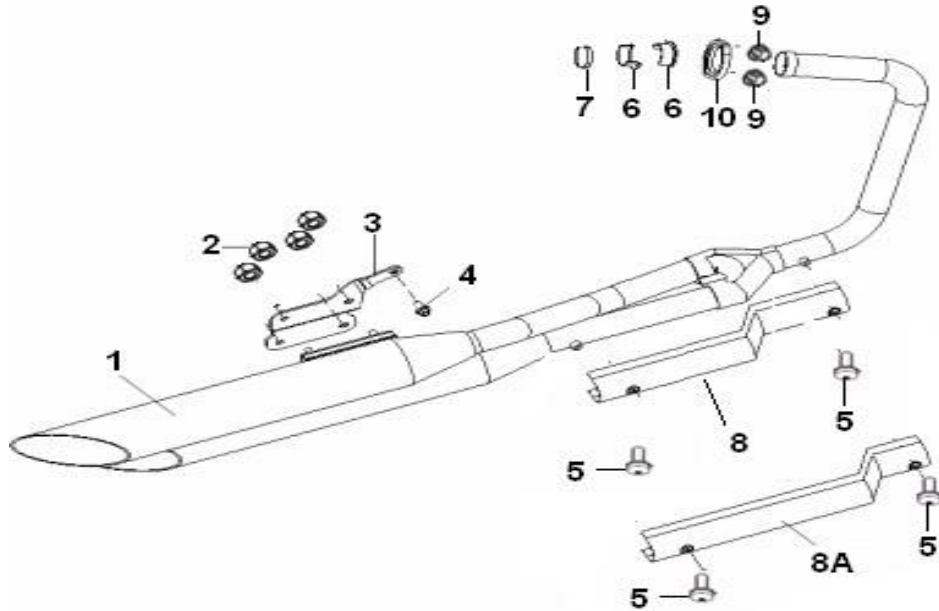

SUPERLIGHT 125

F05 ESCAPE

Nº	CÓDIGO	DESCRIÇÃO	Qt.	OBSERVAÇÕES
1	47100J280005	ESCAPE	1	PRETO
1	47100J280004	ESCAPE	1	CROMADO
2	B04000800054	PORCA 8MM	4	
3	47601K0BP001	SUPORTE ESCAPE	1	
4	B01070801664	PARAFUSO 8X16MM	1	
5	B13040601004	PARAFUSO 6X10MM	2	
6	47003J0AP000	MEIA LUA DE ESCAPE	2	
7	47800K00P000	JUNTA ESCAPE	1	
8	47009K020000	PROTEÇÃO ESCAPE	1	P/ ESCAPE SEM CATALISADOR
8A	47009K230011	PROTEÇÃO ESCAPE	1	PRETA
8A	47009K230001	PROTEÇÃO ESCAPE	1	CROMADA
9	47006J0AP000	PORCA	2	
10	47001J0AP000	JUNTA ESCAPE	1