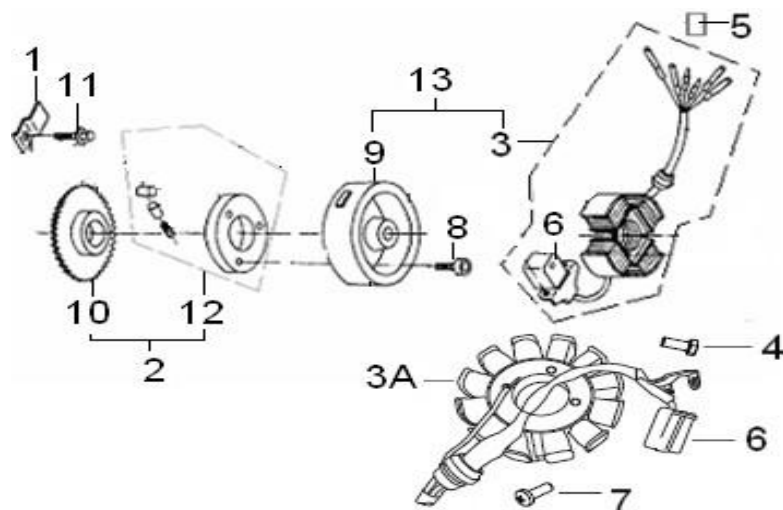

SUPERLIGHT 125

E17 MAGNETO

Nº	CÓDIGO	DESCRIÇÃO	Qt.	OBSERVAÇÕES
1	34125J01F000	SUPORTE	1	
2	34400J01F000	EMBRAIAGEM ARRANQUE COMPLETA	1	
3	299033070023	STATOR	1	ATÉ VIN 9B603087
3A	299033070014	STATOR	1	APÓS VIN 9B603087
4	B02000502523	PARAFUSO M5X25	3	
5	200013070000	JUNCTION BOX	1	
6	34330J01F000	PICK UP	1	
7	34345J01F000	PARAFUSO M5X14	2	
8	34324J01F000	PARAFUSO M8X18	3	
9	34301J01F000	VOLANTE MAGNÉTICO	1	ATÉ VIN 9B603087
9	299013070004	VOLANTE MAGNÉTICO	1	APÓS VIN 9B603087
10	34120J01F000	CARRETO	1	
11	B01070601264	PARAFUSO M6X12	1	
12	34110J01F000	EMBRAIAGEM ARRANQUE	1	
13	299003070023	MAGNETO COMPLETO	1	ATÉ VIN 9B603087
13	299003070014	MAGNETO COMPLETO	1	APÓS VIN 9B603087