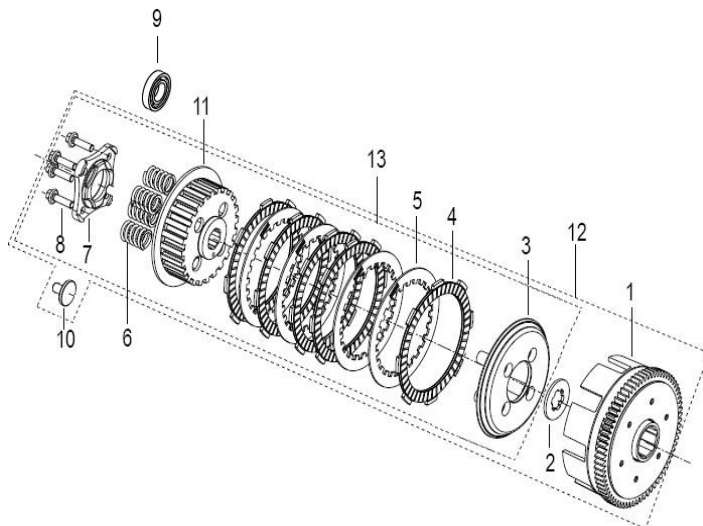

SUPERLIGHT 125

E14.3 EMBRAIAGEM (APÓS VIN LBBK23302BB789883)

Nº	CÓDIGO	DESCRIÇÃO	Qt.	OBSERVAÇÕES
1	200293070003	CARCAÇA EMBRAIAGEM	1	
2	24420J01F000	ANILHA	1	
3	24423J01F000	PRATO EMBRAIAGEM	1	
4	200113070010	DISCO FERODO	5	
5	24701J01F000	DISCO FERRO	4	
6	24611J01F000	MOLA EMBRAIAGEM	4	
7	24815K02F000	PRENSA EMBRAIAGEM	1	
8	B01070602263	PARAFUSO M6x22	4	
9	B12016600301	ROLAMENTO 16003	1	
10	200183070000	PARAFUSO	1	
11	209103070002	PRATO EMBRAIAGEM	1	
12	209003070006	EMBRAIAGEM COMPLETA C/ CARCAÇA	1	
13	200673070000	EMBRAIAGEM COMPLETA	1