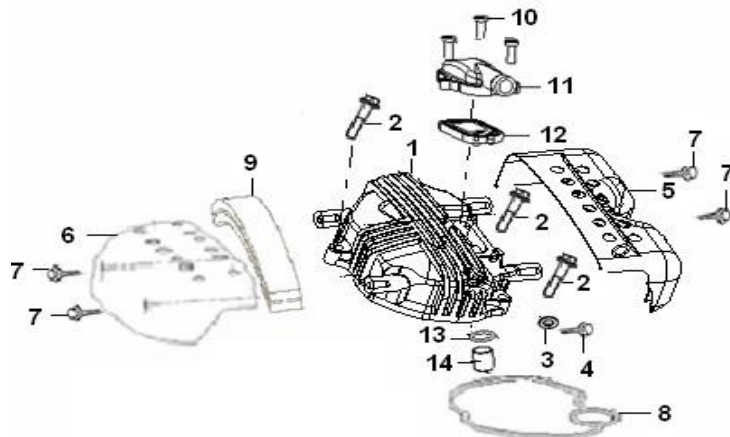

SUPERLIGHT 125

E01.1 TAMPA DE VÁLVULAS (ATÉ VIN LBBK23306CB256243)

Nº	CÓDIGO	DESCRIÇÃO	Qt.	OBSERVAÇÕES
1	201300.029082	TAMPA DE VÁLVULAS	1	CINZENTA
1	109014040062	TAMPA DE VÁLVULAS	1	CROMADA
1	109014040072	TAMPA DE VÁLVULAS	1	PRETA
2	B01070602864	PARAFUSO M6X28	3	
3	150013070000	ANILHA	1	
4	B01030601264	PARAFUSO M6X12	1	
5	201301.016472	COBERTURA MOTOR DIRREITA	1	
6	30723K06F000	COBERTURA MOTOR ESQUERDA	1	
7	B01070601262	PARAFUSO M6X12	4	
8	109023070010	JUNTA TAMPA VÁLVULAS	1	
9	30535J01F000	BATENTE BORRACHA	1	
10	302270501462	PARAFUSO M5X14	3	
11	201302.006000	RESPIRO	1	
11	110103070070	RESPIRO	1	
12	229108.001000	LAMELAS	1	
13	315110020030	O-RING	1	
14	150083070000	PINO	1