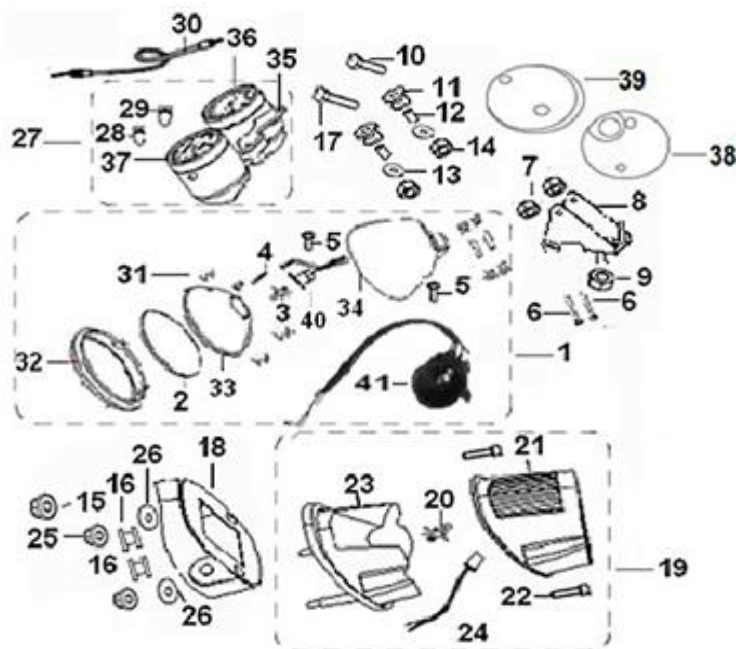

SUPERLIGHT 125

F19 EQUIPAMENTO ELÉTRICO II

Nº	CÓDIGO	DESCRIÇÃO	Qt.	OBSERVAÇÕES
1	80000N0JP001	FAROL	1	CROMADO
1	80000J280010	FAROL	1	PRETO
2	80004N0JP001	VIDRO FAROL	1	
3	B24010520000	LÂMPADA 12V/35W	1	
4	B24013120000	LÂMPADA 12V/5W	1	
5	B05004801604	PARAFUSO 4.8X16 MM	2	
6	B01090605564	PARAFUSO 6X55MM	2	
7	B04070600054	PORCA 6MM	2	
8	08510N0JP002	SUPORTE FAROL	1	
9	B04171000054	PORCA 10MM	1	
10	B01090603064	PARAFUSO 6X30MM	1	
11	08342K3AP000	ANILHA BORRACHA	2	
12	08343K3AP000	ESPAÇADOR	2	
13	08023J000020	ANILHA 6MM	2	
14	B04070600054	PORCA 6MM	2	
15	B04171012554	PORCA 10x1.25MM	1	
16	53014K00P000	BORRACHA	3	
17	B01090603564	PARAFUSO 6X35MM	1	
18	82003K2GP000	SUPORTE FAROLIM	1	
19	82000K2GP001	FAROLIM TRASEIRO	1	
20	B24013820000	LÂMPADA 12V21W/5W	1	
21	82008K2GP000	VIDRO FAROLIM	1	
22	B02000307024	PARAFUSO 3X70MM	3	
23	82012K2GP000	CORPO FAROLIM TRASEIRO	1	
24	82900K2GP000	CABLAGEM FAROLIM	1	
25	B04000600054	PORCA 6MM	2	
26	B07020000604	ANILHA 6MM	2