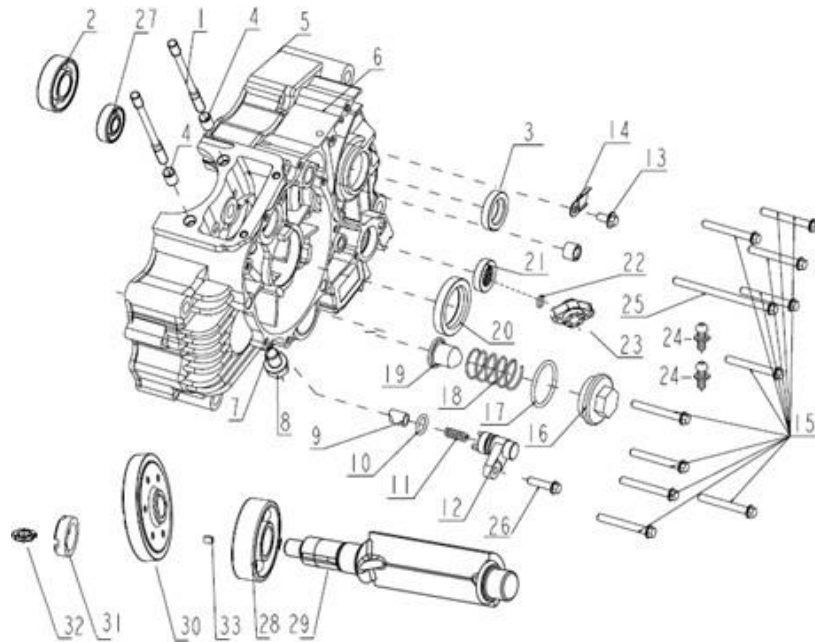

SUPERLIGHT 125

E08 CARTER ESQUERDO

Nº	CÓDIGO	DESCRIÇÃO	Qt.	OBSERVAÇÕES
1	26107J01F000	PERNO CILINDRO	2	
2	B12016020403	ROLAMENTO 6204/P6	1	VEIO DO PINHÃO
3	26130J01F000	VEDANTE 20x34x7	1	VEIO DO PINHÃO
4	150083070000	PINO	2	
5	26201K06F000	JUNTA MEIO CARTER	1	
6	26111K06F000	CARTER ESQUERDO	1	CINZENTO
6	159044040092	CARTER ESQUERDO	1	PRETO
7	26203J01F000	ANILHA	1	
8	26202H03F000	PARAFUSO DRENAGEM ÓLEO	1	
9	206229.001000	BUCHA	1	
10	26116J01F000	O-RING 13x2.5	1	
11	26231J01F930	MOLA	1	
12	26230J01F000	SUPORTE	1	
13	B01070601264	PARAFUSO M6x12	1	
14	26214J01F000	FIXADOR	1	
15	B01070605064	PARAFUSO M6x50	9	
16	26322J01F000	TAMPA ACESSO FILTRO ÓLEO	1	
17	26307J01F000	O-RING 35x3	1	
18	26305J01F000	MOLA	1	
19	26308J01F000	REDE FILTRO ÓLEO	1	
20	26133J01F000	VEDANTE 34x50x7	1	
21	26132J01F000	VEDANTE 14x28x7	1	VEIO DO SELETOR
22	26141J01F000	O-RING 19X2.2	1	
23	219073070033	SENSOR MUDANÇAS	1	
24	B13080402003	PARAFUSO M4x20	2	
25	17001305002X	PARAFUSO M6x100	1	
26	B01070602562	PARAFUSO M6x25	1