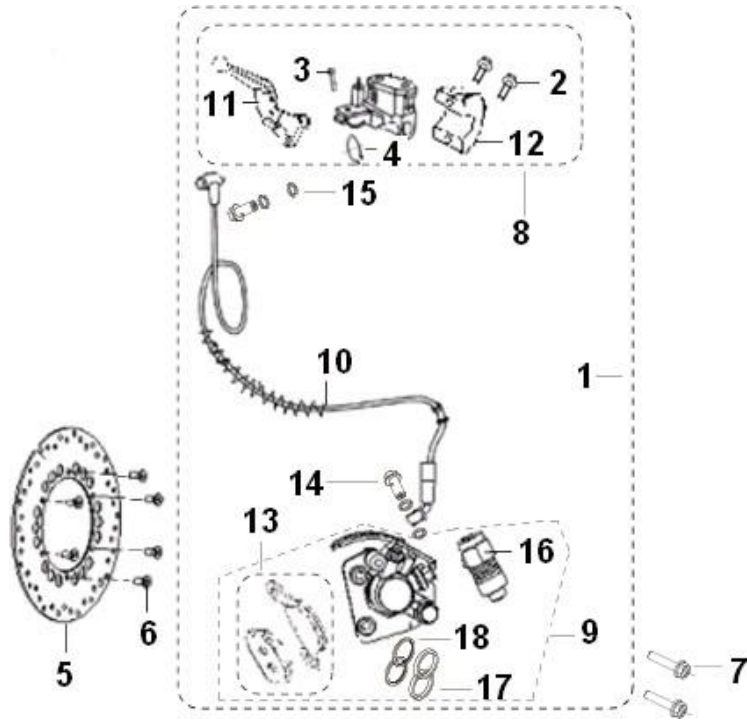

SUPERLIGHT 125

F01 DIREÇÃO

Nº	CÓDIGO	DESCRIÇÃO	Qt.	OBSERVAÇÕES
17	B07030000404	ANILHA	2	
18	40082K2GP000	SUPORTE MANETE EMBRAIAGEM	1	ATÉ VIN CB243024
18A	40082N050000	SUPORTE MANETE EMBRAIAGEM	1	APÓS VIN CB243024
19	40081K2GP000	ABRAÇADEIRA SUPORTE MANETE	1	
20.1	40084K230001	MANETE EMBRAIAGEM (FORA DE PRODUÇÃO)	1	ATÉ VIN DB341352
20A	40084K230003	MANETE EMBRAIAGEM	1	APÓS VIN DB341352
21	40083K2GP000	PARAFUSO	1	
22	40088K2GP000	ESPAÇADOR	1	
23	B08010001001	ANILHA	1	
24	40089K2GP000	MOLA	1	
25	40087K2GP000	PARAFUSO	1	
26	B01400602365	PARAFUSO 6X23MM	2	
27	40702K020010	MOLA PEDAL TRAVÃO	1	
28	40019K020010	MOLA INTERRUPTOR STOP	1	
29	40710K0BP001	PEDAL TRAVÃO	1	
30	40270K2GP000	CABO TRAVÃO TRÁS	1	
31	40701K0BP000	BORRACHA PEDAL TRAVÃO	1	
32	B07030001204	ANILHA	1	
33	B090002025A2	CAVILHA 2X25MM	1	
34	B04220800044	PORCA 8MM	2	
35	B0703000080L	ANILHA	2	
36	49371T620000	GUIA	1	
37	91800J0FP000	INTERRUPTOR EMBRAIAGEM	1	APÓS VIN CB243024

SUPERLIGHT 125

F04 TRAVÃO DIANTEIRO

Nº	CÓDIGO	DESCRIÇÃO	Qt.	OBSERVAÇÕES
1	45000K2GP001	SISTEMA TRAVÃO FRENTE COMPLETO	1	
2	B01070602455	PARAFUSO 6X24MM	2	
3	B090410030A4	CAVILHA 30MM	1	
4	B080100093P4	FREIO 10MM	1	
5	45033K3AP000	DISCO TRAVÃO FRENTE	1	
6	08005B030000	PARAFUSO M8x20	6	
7	B01591004064	PARAFUSO 10X1.25X40MM	2	
8	45400K2GP000	BOMBA TRAVÃO FRENTE	1	
9	45500K2GP000	PINÇA TRAVÃO FRENTE	1	
10	45200K2GP000	TUBO TRAVÃO FRENTE	1	
11	45022K2GP001	MANETE TRAVÃO	1	CROMADA
12	45023K2GP000	ABRAÇADEIRA BOMBA TRAVÃO	1	
13	45110K2GP000	PASTILHAS TRAVÃO FRENTE	1	JOGO
14	45037K2FP000	PARAFUSO	2	
15	45029K2FP000	ANILHA	4	
16	45700J280000	ABS	1	
17	45008G070000	VEDANTE	2	
18	45007G070000	VEDANTE	2	