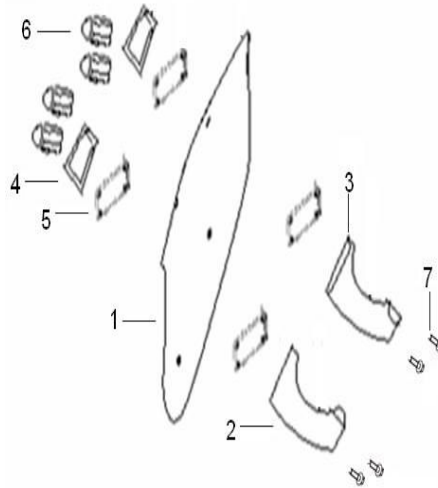

SUPERLIGHT 125

F22 VISEIRA

Nº	CÓDIGO	DESCRIÇÃO	Qt.	OBSERVAÇÕES
1	65500K230020	VISEIRA	1	
2	65504K2GP000	SUPORTE VISEIRA ESQ.	1	
3	65505K2GP000	SUPORTE VISEIRA DIR.	1	
4	65513K2GP000	SUPORTE	2	
5	65509K2GP000	BORRACHA	4	
6	B04220600044	PORCA	4	
7	B0102060286L	PARAFUSO M6X28MM	4