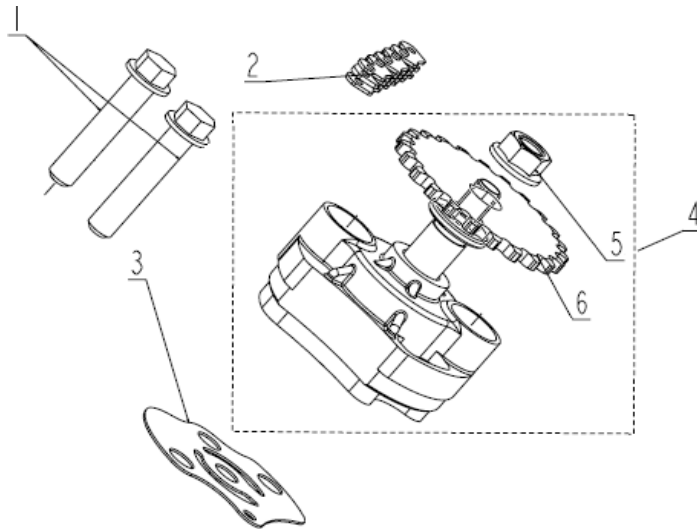

SUPERLIGHT 125

E15 BOMBA DE ÓLEO

Nº	CÓDIGO	DESCRIÇÃO	Qt.	OBSERVAÇÕES
1	B01070603263	PARAFUSO M6X32	2	
2	269054040000	CORRENTE BOMBA ÓLEO	1	
3	260274030000	JUNTA BOMBA ÓLEO	1	
4	269004040000	BOMBA DE ÓLEO	1	
5	B04170600052	PORCA	1	
6	269054030000	CARRETO BOMBA ÓLEO	1