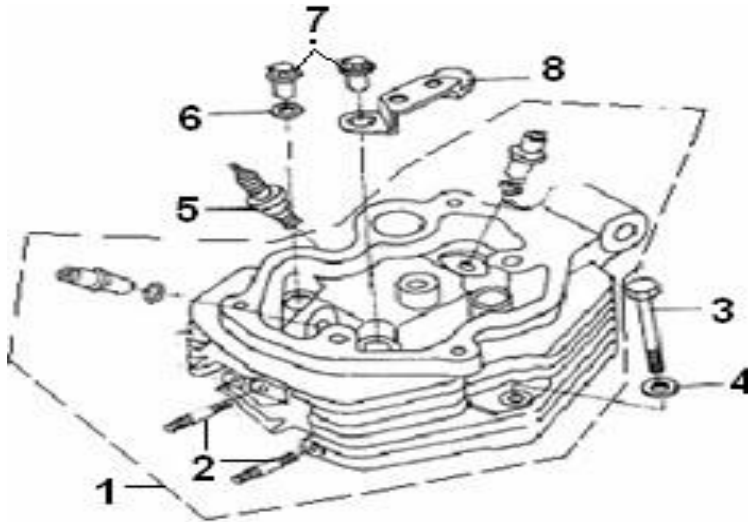

SUPERLIGHT 125

E02 CABEÇA CILINDRO

Nº	CÓDIGO	DESCRIÇÃO	Qt.	OBSERVAÇÕES
1	109003070090	CULASSA	1	CINZENTA
1	109063070018	CULASSA	1	CROMADA
1	109003070025	CULASSA	1	PRETA
2	201216.009271	PERNO DE CULASSA	2	
3	301990807705	PARAFUSO M8X77	1	
4	18105N03F000	ANILHA	1	
5	DPR7EA9	VELA	1	NGK
6	B07050000800	ANILHA	2	
7	30518J01F000	PARAFUSO	4	
8	201210.001161	GUIA	1