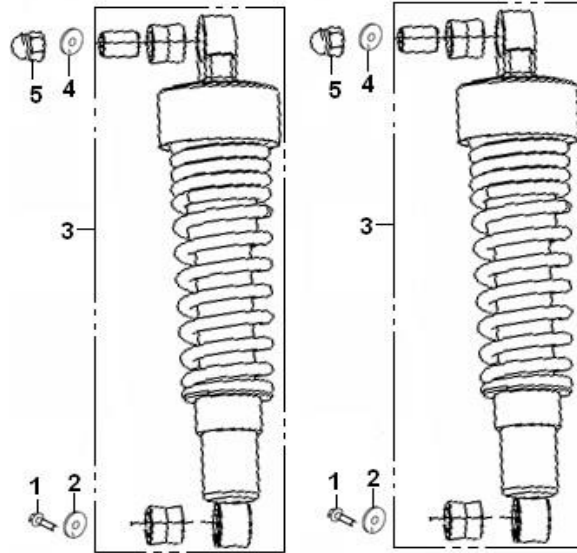

SUPERLIGHT 125

F14 AMORTECEDOR TRASEIRO

Nº	CÓDIGO	DESCRIÇÃO	Qt.	OBSERVAÇÕES
1	B01090801664	PARAFUSO 8X16MM	2	
2	63014G0KP000	ANILHA	2	
3	63100K2FP000	AMORTECEDOR TRÁS	2	
4	63013J0000010	ANILHA	2	
5	08052J0000000	PORCA 10X1.25MM	2