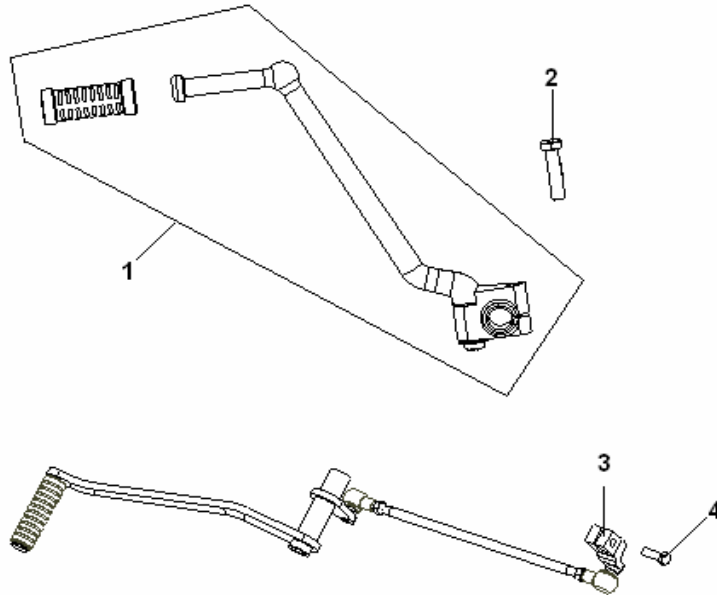

SUPERLIGHT 125

F21 PEDAL ARRANQUE/PEDAL MUDANÇAS

Nº	CÓDIGO	DESCRIÇÃO	Qt.	OBSERVAÇÕES
1	08350K230001	PEDAL ARRANQUE	1	
2	B01020804064	PARAFUSO 8X40MM	1	
3	08370J2GP000	PEDAL MUDANÇAS	1	
4	B01030602064	PARAFUSO 6X20MM	1