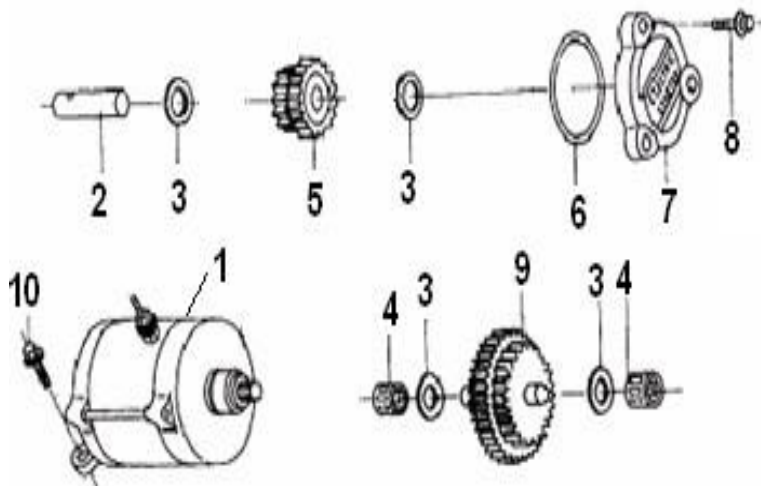

SUPERLIGHT 125

E16 MOTOR DE ARRANQUE

Nº	CÓDIGO	DESCRIÇÃO	Qt.	OBSERVAÇÕES
1	218100.009082	MOTOR DE ARRANQUE	1	CINZENTO
1	249003070100	MOTOR DE ARRANQUE	1	PRETO
2	34146J01F000	VEIO MOTOR ARRANQUE	1	
3	34147J01F000	ANILHA	4	
4	B12105794160	ROLAMENTO 57941/10	4	
5	34135J01F000	CARRETO	1	
6	34106J01F000	O-RING	1	
7	207203.004472	TAMPA MOTOR ARRANQUE	1	CINZENTA
7	160193070062	TAMPA MOTOR ARRANQUE	1	PRETA
8	301310602065	PARAFUSO M6X20	3	
9	34141J01F000	CARRETO	1	
10	B01070602864	PARAFUSO M6X28	2