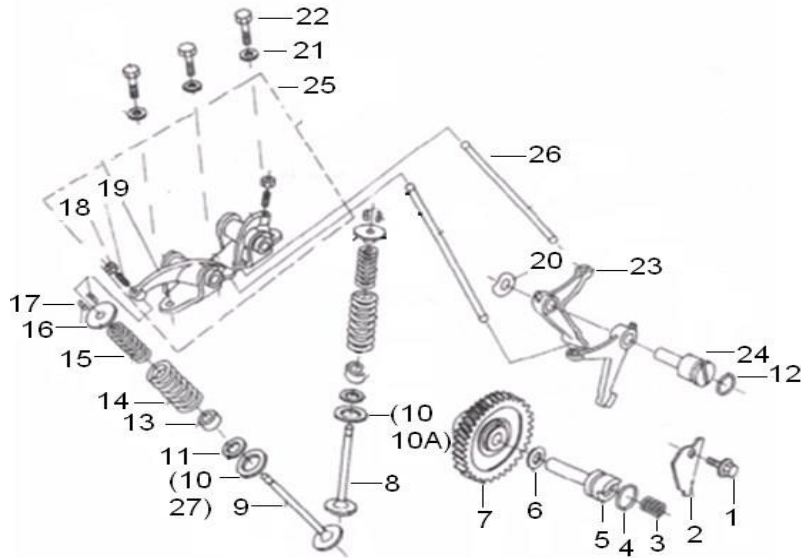

SUPERLIGHT 125

E04 ADMISSÃO/ESCAPE

Nº	CÓDIGO	DESCRIÇÃO	Qt.	OBSERVAÇÕES
1	B01070601264	PARAFUSO	1	
2	30417J01F000	SUPORTE	1	
3	206213.001161	MOLA	1	
4	30418J01F000	O-RING 20X2.5	1	
5	30401J01F000	VEIO	1	
5	30401K01F000	VEIO	1	
6	30412J01F000	ANILHA	1	
7	30400J01F000	CARRETO ÁRVORE CAMES	1	ATÉ 2010
7	129093070001	CARRETO ÁRVORE CAMES	1	APÓS 2011
8	30103J01F000	VÁLVULA ADMISSÃO (FORA DE PROD.)	1	ATÉ VIN 9B603054
	SUBSTITUIR POR 129183070002 + 129203070002 + 129223070002 x2			
8	129183070002	VÁLVULA ADMISSÃO	1	APÓS VIN 9B603054
9	30201J01F000	VÁLVULA ESCAPE (FORA DE PROD.)	1	ATÉ VIN 9B603054
	SUBSTITUIR POR 129193070002 + 129203070002 + 129223070002 x2			
9	129193070002	VÁLVULA ESCAPE	1	APÓS VIN 9B603054
10	120023070060	ANILHA	2	
10A	120023070060	ANILHA	1	
11	30130J01F000	ANILHA	2	
12	30432J01F000	O-RING 17X2.5	1	
13	30111J01F000	VEDANTE	2	
14	203202.007161	MOLA EXTERIOR	2	
15	203203.005161	MOLA INTERIOR	2	
16	129203070001	SUPORTE DE MOLA	2	ATÉ VIN 9B603054
16	129203070002	SUPORTE DE MOLA	2	APÓS VIN 9B603054
17	129223070001	MEIA LUA DE VÁLVULA	4	ATÉ VIN 9B603054
17	129223070002	MEIA LUA DE VÁLVULA	4	APÓS VIN 9B603054
18	30302J01F000	PORCA AFINAÇÃO	2	
19	30303J01F000	PARAFUSO AFINAÇÃO VÁLVULAS	2	
20	201318.002161	ANILHA	1	
21	30505J01F000	ANILHA	3	
22	201225.006271	PARAFUSO	3