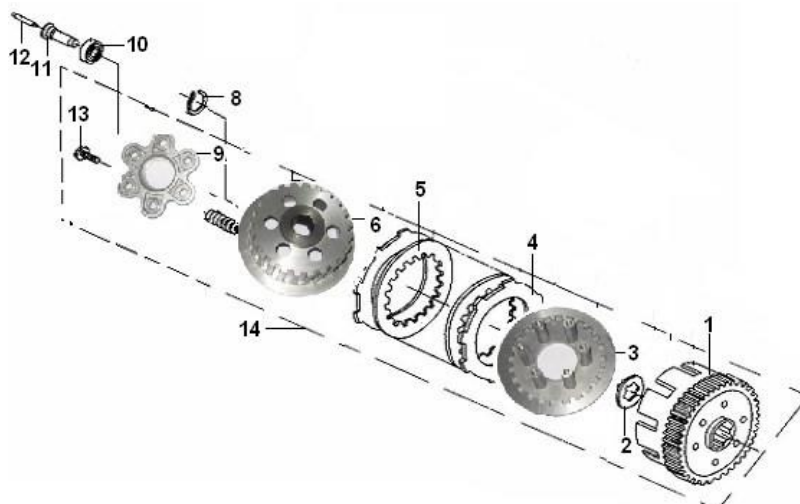

SUPERLIGHT 125

E14.2 EMBRAIAGEM (4 FUROS) (ATÉ VIN LBBK23302BB789883)

Nº	CÓDIGO	DESCRIÇÃO	Qt.	OBSERVAÇÕES
1	24419J01F000	CARCAÇA EMBRAIAGEM	1	73 DENTES
1	200153070000	CARCAÇA EMBRAIAGEM	1	70 DENTES
2	24420J01F000	ANILHA	1	
3	24423J01F000	PRATO EMBRAIAGEM	1	
4	200113070010	DISCO FERODO	5	
5	24701J01F000	DISCO FERRO	4	
6	24630J01F000	PRATO EMBRAIAGEM	1	
7	24611J01F000	MOLA EMBRAIAGEM	4	
8	B01030602063	PARAFUSO M6X20	4	
9	24815K02F000	PRENSA EMBRAIAGEM	1	
10	B12016600301	ROLAMENTO 16003	1	
11	209014030000	EMBRAIAGEM COMPLETA (73D)	1	
11	209003070003	EMBRAIAGEM COMPLETA (70D)	1	
12	200183070000	TAPPET	1