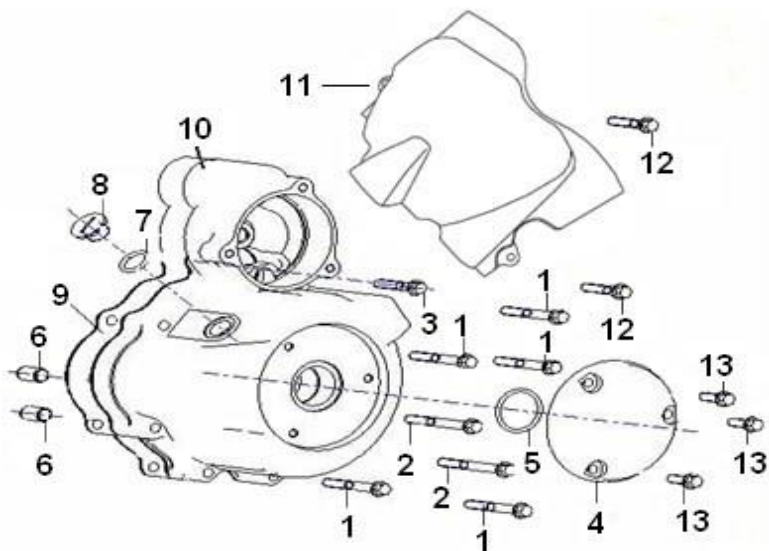

SUPERLIGHT 125

E09 TAMPA MAGNETO

Nº	CÓDIGO	DESCRIÇÃO	Qt.	OBSERVAÇÕES
1	B01070604064	PARAFUSO M6X40	5	
2	B01070605064	PARAFUSO M6X50	2	
3	B01070602564	PARAFUSO M6X25	1	
4	169083040040	TAMPA ACESSO MAGNETO	1	CROMADA
4	169083040110	TAMPA ACESSO MAGNETO	1	PRETA
5	B190102740B0	O-RING	1	
6	150083070000	GUIA	2	
7	B190101380B0	O-RING 13.8X2.5	1	
8	14105J01F000	BUJÃO	1	
9	14103K06F000	JUNTA TAMPA MAGNETO	1	
10	207200.155472	TAMPA MAGNETO	1	CROMADA
10	169024040200	TAMPA MAGNETO	1	PRETA
11	207201.056472	TAMPA PINHÃO	1	CROMADA
11	169054040056	TAMPA PINHÃO	1	PRETA
12	B01070602864	PARAFUSO M6X28	2	
13	B01070601464	PARAFUSO M6X14	3