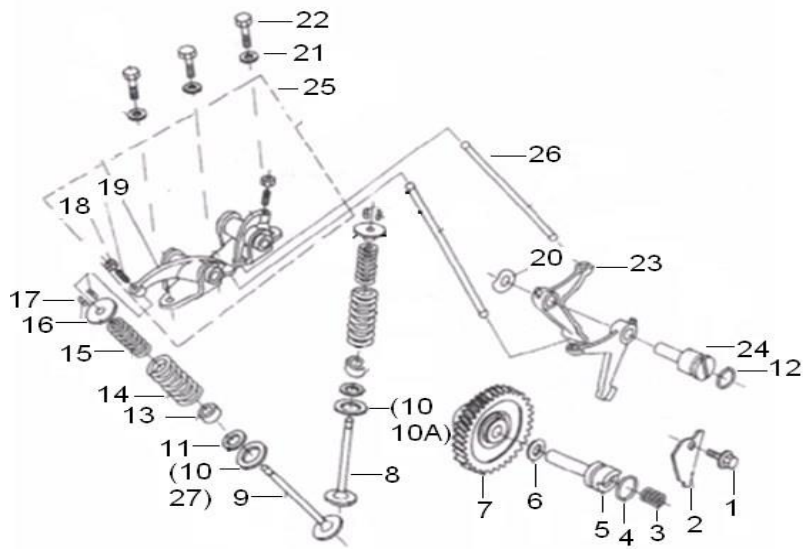

SUPERLIGHT 125

E04 ADMISSÃO/ESCAPE

Nº	CÓDIGO	DESCRIÇÃO	Qt.	OBSERVAÇÕES
23	120203070010	MARTELO DE VÁLVULA	2	
24	203311.001063	VEIO DOS MARTELOS	1	
25	129133070000	CONJUNTO DOS MARTELOS COMPLETO	1	
26	120103070020	PERNO	2	
27	120023070050	ANILHA	1