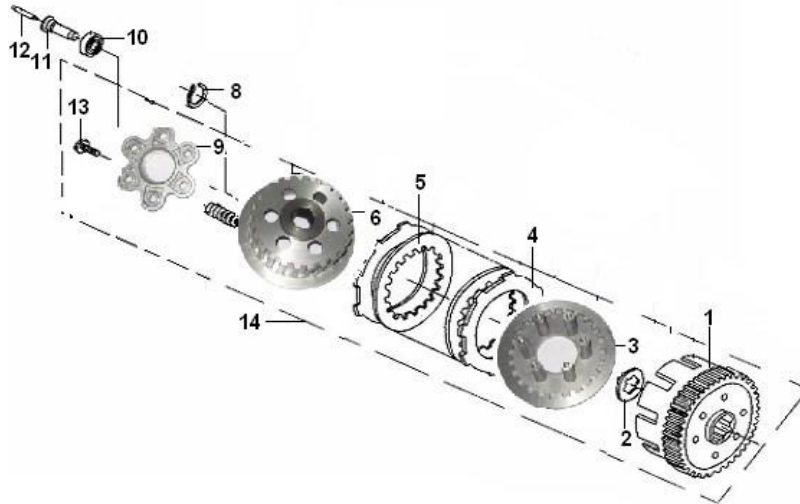

SUPERLIGHT 125

E14.1 EMBRAIAGEM (6 FUROS)

Nº	CÓDIGO	DESCRIÇÃO	Qt.	OBSERVAÇÕES
1	24419J01F000	CARÇAÇA EMBRAIAGEM	1	
2	24420J01F000	ANILHA	1	
3	200043080001	PRATO EMBRAIAGEM	1	
4	200113070010	DISCO FERODO	6	
5	24701J01F000	DISCO AÇO	5	
6	209103080001	PRATO EMBRAIAGEM	1	
7	200053080001	MOLA EMBRAIAGEM	6	
8	17326J01F000	VEDANTE	1	
9	200083080001	PRENSA EMBRAIAGEM	1	
10	B12016E10150	ROLAMENTO E101	1	
11	24625J01F000	VEIO	1	
12	24624J01F000	PERNO	1	
13	B01030502063	PARAFUSO M5X20	6	
14	209003080001	EMBRAIAGEM COMPLETA	1