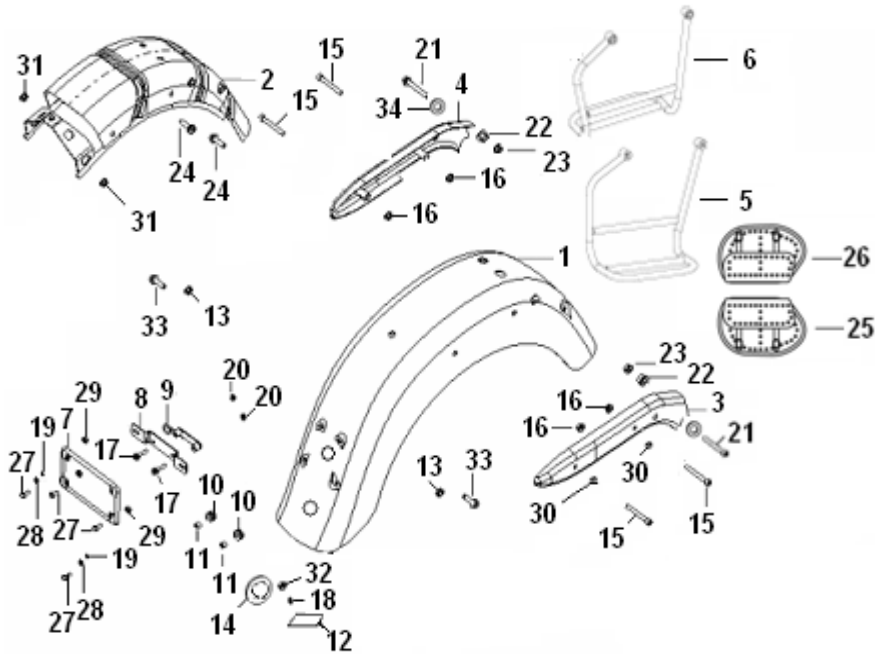

SUPERLIGHT 125

F17 GUARDA LAMAS TRASEIRO

Nº	CÓDIGO	DESCRIÇÃO	Qt.	OBSERVAÇÕES
1	65701K2GPWB2	GUARDA LAMAS TRÁS	1	CREME
1	65701K23BH02	GUARDA LAMAS TRÁS	1	PRETO
1	65701K23CF02	GUARDA LAMAS TRÁS	1	CINZENTO
1	65701K23BA02	GUARDA LAMAS TRÁS	1	PRETO MATTE
1	65750K23Z602	GUARDA LAMAS TRÁS	1	CASTANHO
1	65701K23WF02	GUARDA LAMAS TRÁS	1	BRANCO
1	65701K23U402	GUARDA LAMAS TRÁS	1	VERDE
2	65720K2GP000	SUPORTE GUARDA LAMAS TRÁS	1	
3	65960K2GP000	BARRA DECORATIVA DIREITA	1	CROMADO
3	65960K230010	BARRA DECORATIVA DIREITA (LIMIT. AO STOCK EXT.)	1	PRETA
3	65960K230020	BARRA DECORATIVA DIREITA	1	PRETA MATTE
4	65950K2GP000	BARRA DECORATIVA ESQUERDA	1	CROMADO
4	65950K230010	BARRA DECORATIVA ESQUERDA (FORA DE PROD.)	1	PRETA
4	65950K230020	BARRA DECORATIVA ESQUERDA	1	PRETA MATTE
5	52400K230001	SUPORTE ALFORGE DIR.	1	NOVO
6	52300K230001	SUPORTE ALFORGE ESQ.	1	NOVO
7	08251K2GP000	ARO MATRÍCULA	1	
8	08202K230000	SUPORTE MATRÍCULA	1	
9	08290K2GP000	SUPORTE	1	
10	82011K2GP000	ESPAÇADOR	2	
11	82015K2GP000	ESPAÇADOR	2	
12	86500B20T000	REFLETOR TRASEIRO	1	
13	B04070600054	PORCA 6MM	2	
14	65703K2GP000	BORRACHA	1	
15	B01090806564	PARAFUSO M8X65	4	MOTAS S/ SUPORTE DE ALFORGE
15	B01090809064	PARAFUSO M8X90	4	MOTAS C/ SUPORTE DE ALFORGE