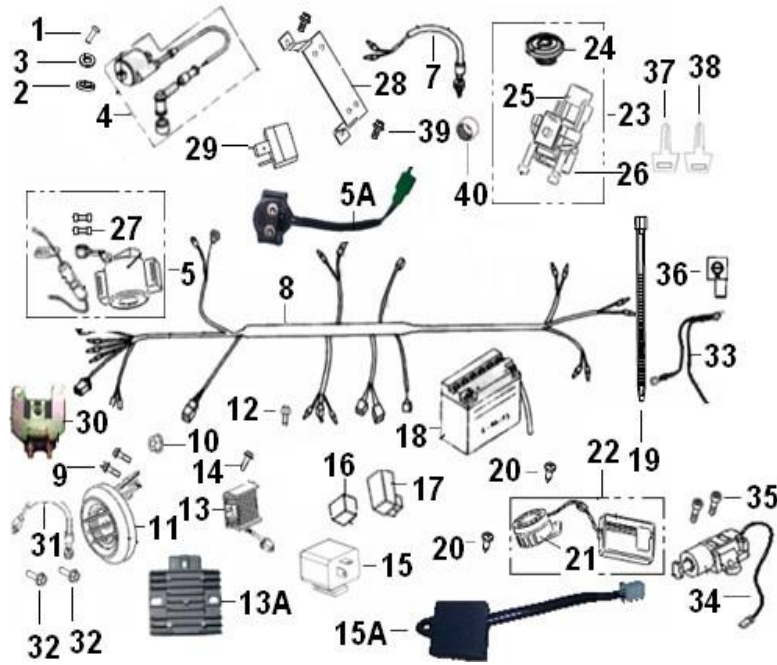

SUPERLIGHT 125

F18 EQUIPAMENTO ELÉTRICO I

Nº	CÓDIGO	DESCRIÇÃO	Qt.	OBSERVAÇÕES
22	95800K2GP000	ALARME	1	ATÉ VIN 9B603087
22	95800J2GP000	ALARME	1	APÓS VIN 9B603087
23	88000K2GP00A	CONJUNTO FECHOS COMPLETO	1	
24	88400K2FP001	CANHÃO DE DEPÓSITO DE GASOLINA	1	
25	88100K2FP00A	CANHÃO IGNIÇÃO	1	
26	B02050803064	PARAFUSO 8X30MM	2	
27	96810K0BP000	FUSÍVEL 10A	2	
28	08100K3AP001	SUPORTE BUZINA	1	
29	96700K060000	DIODO	1	
30	94100J000002	RELÉ ARRANQUE	1	APÓS VIN 9B603087
31	92200J070000	FIO ELÉTRICO	1	APÓS VIN 9B603087
32	B01090601065	PARAFUSO M6x10	2	APÓS VIN 9B603087
33	92500K020001	FIO TERRA	1	
34	91170N070000	SENSOR DESCANSO	1	APÓS VIN BB789883
35	B02050501565	PARAFUSO M5x15	2	VEÍCULO C/ SENSOR DESCANSO
36	94118B910000	REVESTIMENTO FIO TERRA	1	
37	88900K23000X	CHAVE ESQ.	1	
38	88900K23001X	CHAVE DIR.	1	
39	B01070601664	PARAFUSO M6x16	1	
40	02693J000000	REVESTIMENTO INTERRUPTOR STOP	1