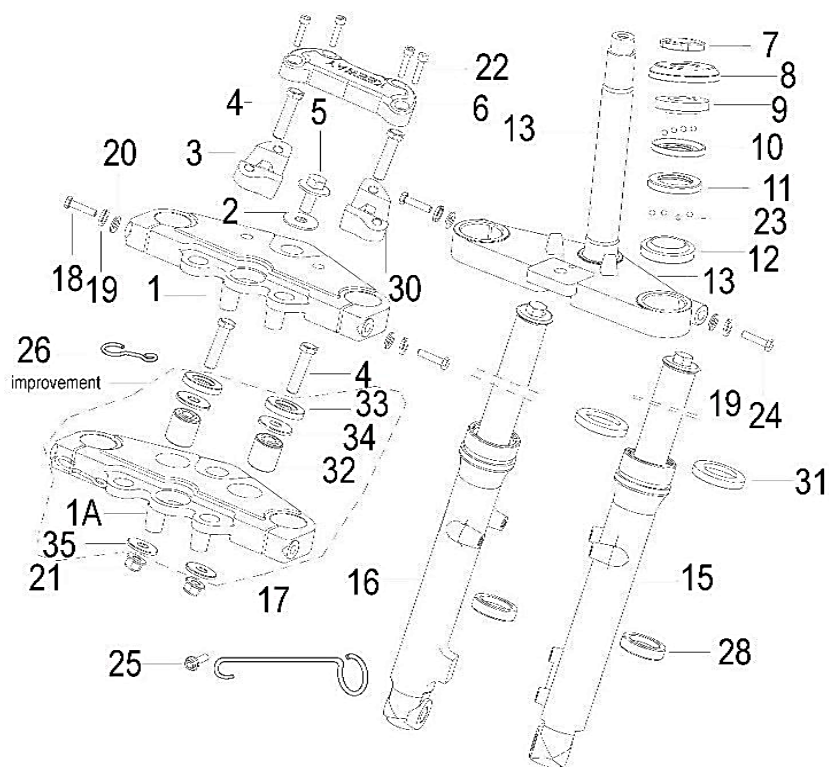

SUPERLIGHT 125

F02 SUSPENSÃO DIANTEIRA

Nº	CÓDIGO	DESCRIÇÃO	Qt.	OBSERVAÇÕES
1	43011K3AP000	PLATINA	1	ATÉ VIN BB705462 (CINZENTA)
1	43011K100010	PLATINA	1	ATÉ VIN BB705462 (PRETA)
1A	43011K100001	PLATINA	1	APÓS VIN BB705462 (CINZENTA)
1A	43011K10BH01	PLATINA	1	APÓS VIN BB705462 (PRETA)
1A	43011K100020	PLATINA	1	APÓS VIN BB705462 (PRETA MATTE)
2	43044K2GP000	ANILHA	1	
3	43013K2GP000	ABRAÇADEIRA INFERIOR GUIADOR ESQ.	1	CROMADA
3	43024K230010	ABRAÇADEIRA INFERIOR GUIADOR ESQ.	1	PRETA
3	43024K230020	ABRAÇADEIRA INFERIOR GUIADOR ESQ.	1	PRETA MATTE
4	08011K3AP000	PARAFUSO	2	ATÉ VIN BB705462
4	43059N050000	PARAFUSO M10x1.25x68	2	APÓS VIN BB705462
5	430049J00P000	PARAFUSO MESA DIREÇÃO	1	
6	43014K2GP001	ABRAÇADEIRA SUPERIOR GUIADOR	1	CROMADA
6	43014K230010	ABRAÇADEIRA SUPERIOR GUIADOR	1	PRETA
6	43014K230050	ABRAÇADEIRA SUPERIOR GUIADOR	1	PRETA MATTE
7	43017G0KP000	PORCA	1	
8	43005K3AP000	GUARDA PÓ	1	
9	43001K2FP000	CAIXA DIREÇÃO	1	
10	43002K0BP000	CAIXA DIREÇÃO	1	
11	43003K0BP000	CAIXA DIREÇÃO	1	
12	43004K2FP000	CAIXA DIREÇÃO	1	
13	43100K2FP000	COLUNA DIREÇÃO	1	
15	43200K3AP000	BAÍNHA ESQUERDA	1	CINZENTA
15	43200K230010	BAÍNHA ESQUERDA	1	PRETA
16	43300K3AP000	BAÍNHA DIREITA	1	CINZENTA
16	43300K230010	BAÍNHA DIREITA	1	PRETA