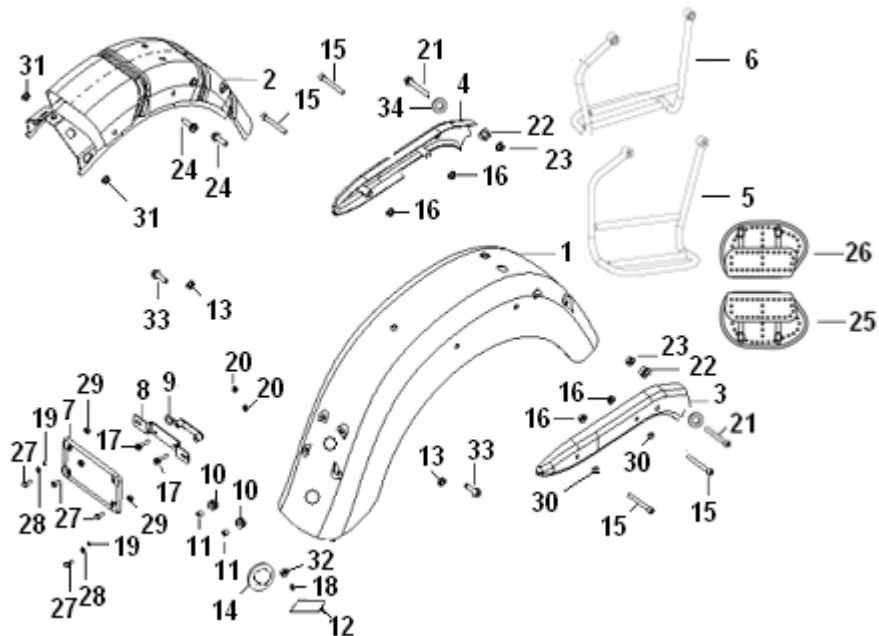

SUPERLIGHT 125

F17 GUARDA LAMAS TRASEIRO

Nº	CÓDIGO	DESCRIÇÃO	Qt.	OBSERVAÇÕES
16	B04070800054	PORCA 8MM	4	
17	B01090603055	PARAFUSO 6X30MM	2	
18	B07030000603	ANILHA 6MM	1	
19	B07000000605	ANILHA 6MM	2	
20	B04070600054	PORCA 6MM	2	
21	B01591006864	PARAFUSO 10X1.25X68MM	2	
22	51304G0KP000	CASQUILHO	2	
23	B04181012554	PORCA 10X1.25MM	2	
24	B01591003064	PARAFUSO 10X1.25X30MM	2	
25	52250K230010	ALFORGE ESQUERDO	1	
26	52260K230010	ALFORGE DIREITO	1	
27	B01010601625	PARAFUSO 6X16MM	4	
28	B07000000605	ANILHA 6MM	4	
29	B04070600055	PORCA 6MM	6	
30	B0703000080L	ANILHA 8MM	4	
31	40701T090000	BORRACHA	2	
32	B04000600053	PORCA 6MM	1	
33	05321N0JP000	PARAFUSO 6X12MM	2	
34	B0703000100C	ANILHA	2