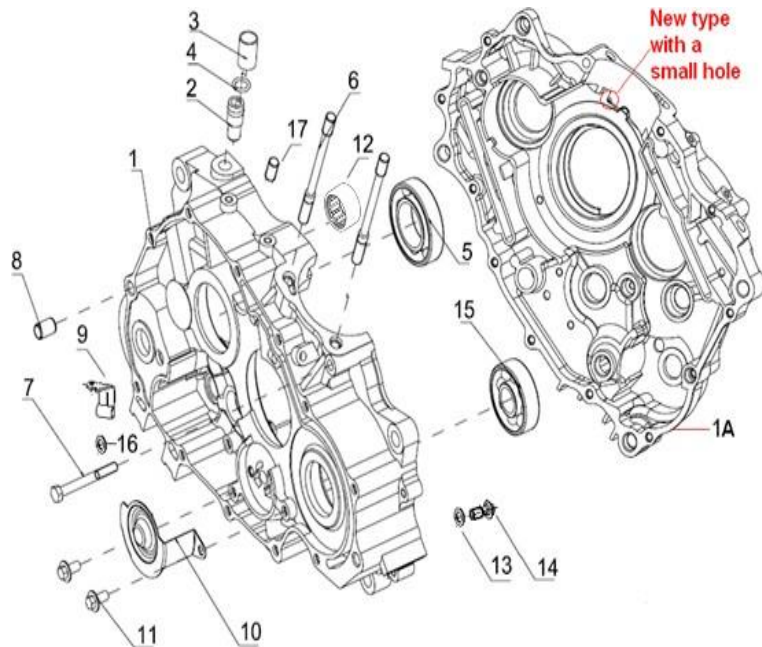

SUPERLIGHT 125

E07 CARTER DIREITO

Nº	CÓDIGO	DESCRIÇÃO	Qt.	OBSERVAÇÕES
1	159054040102	CARTER DIREITO	1	PRETO
1	159034040010	CARTER DIREITO	1	CROMADO
1A	159024040041	CARTER DIREITO	1	CROMADO (NOVA CAMBOTA)
1A	159024040031	CARTER DIREITO	1	PRETO (NOVA CAMBOTA)
2	206207.002271	RESPIRO	1	
3	159093070000	RESPIRO	1	
4	150123070000	FREIO	1	
5	B12016000603	ROLAMENTO 6006	1	
6	15910307001X	PERNO CILINDRO	2	
7	B01020605563	PARAFUSO M6X55	1	P/ TAMPA EMBRAIAGEM ANTIGA
7	B01070605064	PARAFUSO	1	P/ TAMPA EMBRAIAGEM NOVA
8	150083070000	PINO	1	
9	150044040000	GUIA CABO EMBRAIAGEM	1	P/ TAMPA EMBRAIAGEM ANTIGA
10	150054040001	SUPORTE	1	
11	B01070601463	PARAFUSO M6X14	2	
12	150084030000	ROLAMENTO CARTER	1	
13	200014130000	ANILHA	4	
14	15006404001X	PARAFUSO	2	
15	B12016030303	ROLAMENTO 6303	1	
16	30351J01F000	ANILHA	1	P/ TAMPA EMBRAIAGEM NOVA
17	150103070000	BUCHA	2