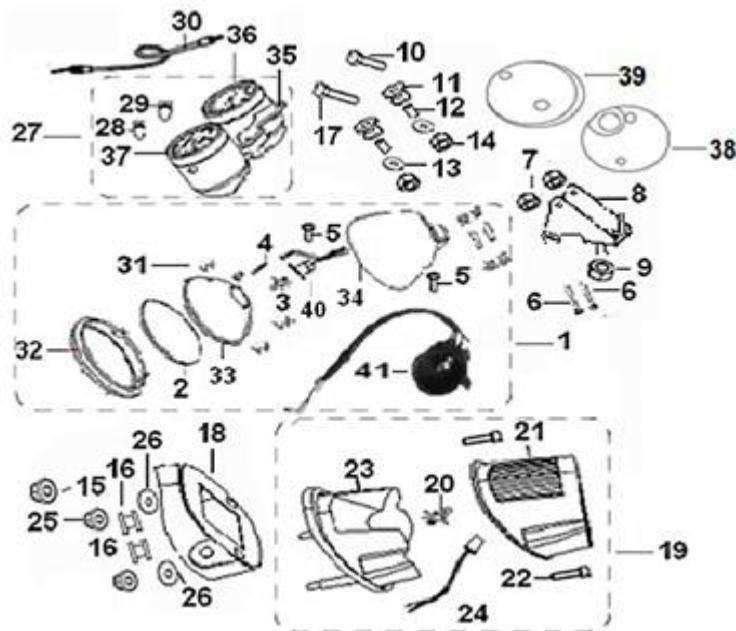

SUPERLIGHT 125

F19 EQUIPAMENTO ELÉTRICO II

Nº	CÓDIGO	DESCRIÇÃO	Qt.	OBSERVAÇÕES
27	70000K2FP001	CONTA KMS COMPLETO	1	CROMADO
27	70000K090011	CONTA KMS COMPLETO	2	PRETO
28	B24020321100	LÂMPADA 12V3W	2	
29	B24020221100	LÂMPADA 12V3W	3	
30	72900J00P000	CABO CONTA KMS	1	
31	80024N0JP000	MOLA	4	
32	80025K2GP000	ARO FAROL	1	
33	80006K2GP000	INTERIOR FAROL	1	
34	80037K2GP000	COCO FAROL	1	CROMADO
34	80016J280000	COCO FAROL	1	PRETO
35	70078K090000	SUPORTE CONTA KMS	1	
36	71800K090000	CONTA ROTAÇÕES	1	
37	72800K090000	ODÓMETRO	1	
38	72001K090001	COPO CONTA KMS	1	PRETO
39	71019K090001.	COPO CONTA ROTAÇÕES	1	PRETO
40	80028T03011X	CASQUILHO DE LÂMPADA	1	
41	80102J280000	CABLAGEM DE FAROL	1