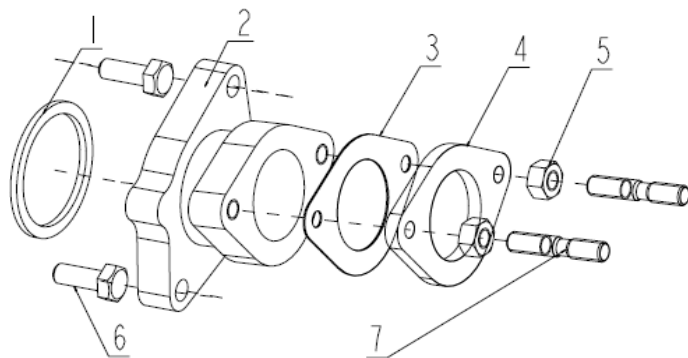

SUPERLIGHT 125

E03 COLETOR ADMISSÃO

Nº	CÓDIGO	DESCRIÇÃO	Qt.	OBSERVAÇÕES
1	26307J01F000	O-RING 35x3	1	
2	202200.012082	COLETOR ADMISSÃO	1	
2	110083070036	COLETOR ADMISSÃO	1	CINZENTO
2	11008307004H	COLETOR ADMISSÃO	1	PRETO
3	32101J01F000	JUNTA COLETOR ADMISSÃO	1	
4	30112J01F000	SEPARADOR	1	
5	B04000600074	PORCA M6	2	
6	B01030602064	PARAFUSO M6X20	2	
7	30519J01F000	PERNO	2