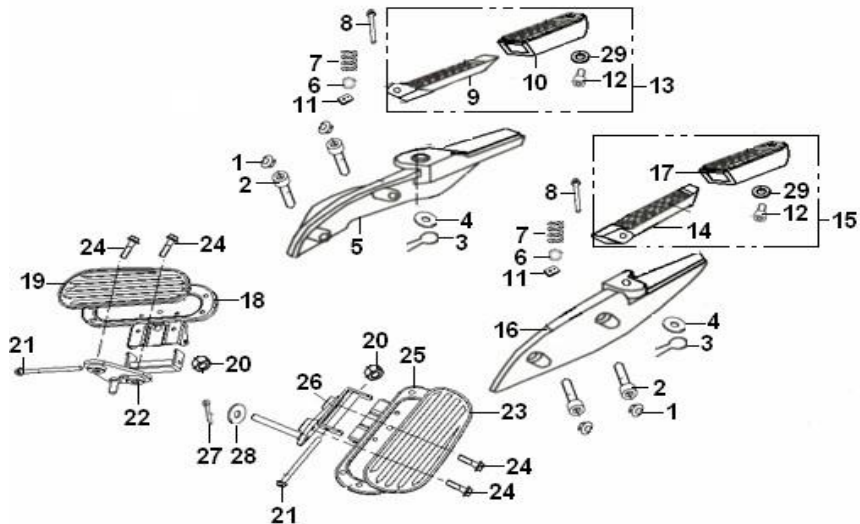

SUPERLIGHT 125

F12 POUSA PÉS

Nº	CÓDIGO	DESCRIÇÃO	Qt.	OBSERVAÇÕES
21	B01020811564	PARAFUSO 8X115MM	2	
22	58470K0BP001	SUPORTE POUSA PÉS FRENTE DIR.	1	CROMADO
22	57240K020020	SUPORTE POUSA PÉS FRENTE DIR.	1	PRETO MATTE
23	58221K0BP001	BORRACHA POUSA PÉS FRENTE ESQ.	1	
24	B01401002564	PARAFUSO 10X1.25X25MM	4	
25	58220K0BP001	POUSA PÉS FRENTE ESQ.	1	CROMADO
25	65629K020020	POUSA PÉS FRENTE ESQ.	1	PRETO MATTE
26	58450K0BP001	SUPORTE POUSA PÉS FRENTE ESQ.	1	CROMADO
26	57230K020020	SUPORTE POUSA PÉS FRENTE ESQ.	1	PRETO MATTE
27	B090002025A2	CAVILHA 2X25MM	1	
28	B07030001204	ANILHA	1	
29	B07030000503	ANILHA	2