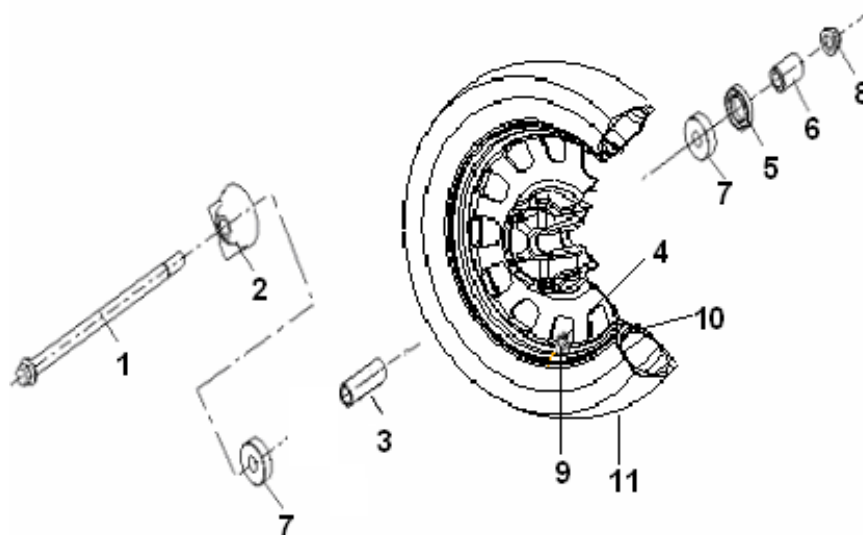

SUPERLIGHT 125

F03 RODA DIANTEIRA

Nº	CÓDIGO	DESCRIÇÃO	Qt.	OBSERVAÇÕES
1	44004K3AP000	EIXO RODA FRENTE	1	
2	44200K3AP000	SENFIM CONTA KMS	1	
3	44006K3AP000	CASQUILHO RODA FRENTE	1	
4	44100K2GPC10	JANTE FRENTE	1	CROMADO
4	44101K230010	JANTE FRENTE	1	PRETO
5	44300K3AP000	VEDANTE	1	
6	44005K3AP000	CASQUILHO RODA FRENTE	1	
7	B12016030200	ROLAMENTO 6302-2RS	2	
8	B04171415054	PORCA 14X1.5MM	1	
9	B1404Z1102A0	TAMPÃO DE VÁLVULA	1	
10	B140206F16AB	CÂMARA AR 110/90-16	1	
11	572896	PNEU 110/90-16	1	MITAS