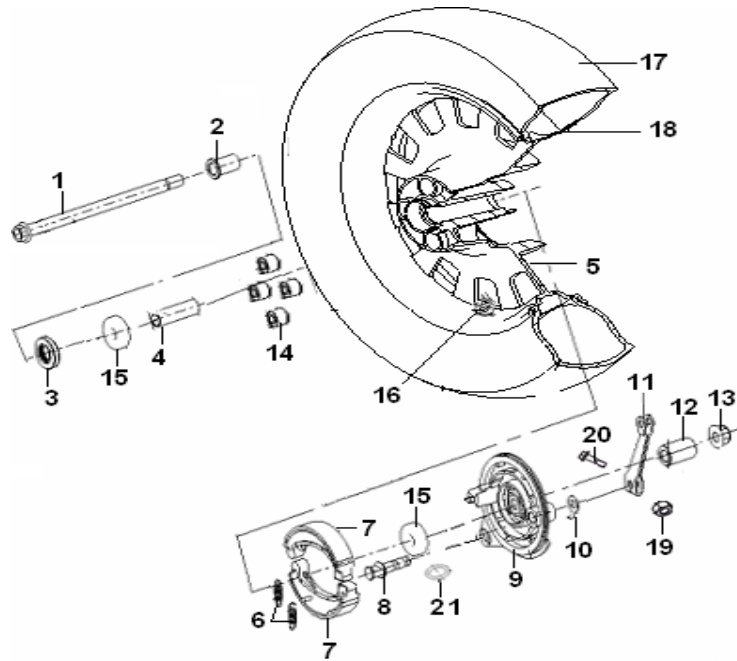

SUPERLIGHT 125

F10 RODA TRASEIRA

Nº	CÓDIGO	DESCRIÇÃO	Qt.	OBSERVAÇÕES
1	54004K0BP000	EIXO RODA TRÁS	1	
2	54016K2GP000	CASQUILHO RODA FRENTE	1	
3	54300K0BP000	VEDANTE	1	
4	54006K2GP000	CASQUILHO RODA TRÁS	1	
5	54100K2GPC10	JANTE TRÁS	1	CROMADA
5	54100K230010	JANTE TRÁS	1	PRETA
6	54001K3AP000	MOLA MAXILAS TRÁS	2	
7	54200K3AP000	MAXILAS TRAVÃO TRÁS	2	
8	54003K3AP000	VEIO MAXILAS TRAVÃO	1	
9	54400K2GP000	CUBO RODA TRÁS	1	CINZENTO
9	54400K23BH00	CUBO RODA TRÁS	1	PRETO
10	54002K3AP000	INDICADOR TRAVÃO TRÁS	1	
11	54007K0BP000	ALAVANCA TRAVÃO TRÁS	1	
12	54005K2GP000	CASQUILHO RODA TRÁS	1	
13	B04171615054	PORCA 16X1.5MM	1	
14	54710K2GP000	SINO BLOCO RODA TRÁS	4	
15	B12016030300	ROLAMENTO	2	
16	B1404Z1102A0	TAMPÃO VÁLVULA	1	
17	572894	PNEU 130/90-15	1	MITAS
18	B140208F15BB	CÂMARA AR 130/90-15	1	
19	B04070600054	PORCA 6MM	1	
20	B01090603564	PARAFUSO 6X35MM	1	
21	54021J000000	O-RING 18x2.4	1