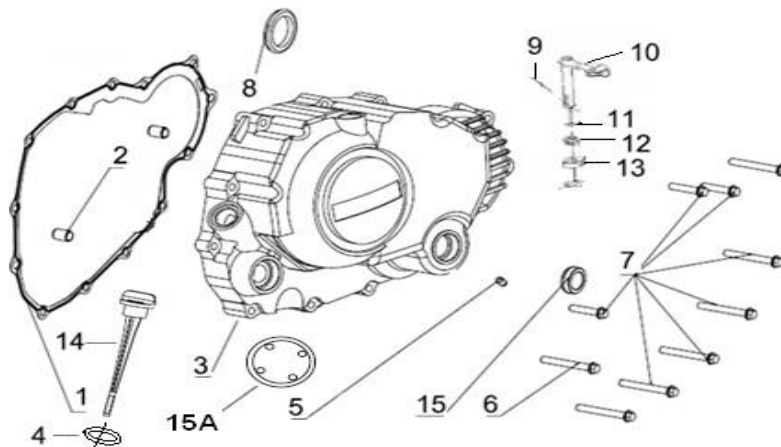

SUPERLIGHT 125

E06.1 TAMPA EMBRAIAGEM (ANTIGA)

Nº	CÓDIGO	DESCRIÇÃO	Qt.	OBSERVAÇÕES
1	160034040030	JUNTA TAMPA EMBRAIAGEM	1	
2	14206J01F000	GUIA	2	
3	207300.057472	TAMPA EMBRAIAGEM	1	ANTIGA (VISOR 25MM)
3	169104040130	TAMPA EMBRAIAGEM	1	NOVA (VISOR 35MM)
4	160063070000	O-RING 18X3.5	1	
5	160103070000	TAMPA	1	
6	B01070604864	PARAFUSO M6X48	1	
7	B01070603864	PARAFUSO M6X38	10	
8	160013070000	VEDANTE 16X28X7	1	
9	B09000201600	CAVILHA	1	
10	14211J01F000	ALAVANCA MUDANÇAS	1	
11	14222J01F000	O-RING 6.8X1.9	1	
12	14342J01F000	MOLA	1	
13	14341J01F000	EXCÊNTRICO	1	
14	160024040000	VARETA NÍVEL ÓLEO	1	
15	160083090000	VISOR NÍVEL ÓLEO	1	DIÂMETRO 25MM
15A	169194040000	VISOR NÍVEL ÓLEO	1	DIÂMETRO 35MM