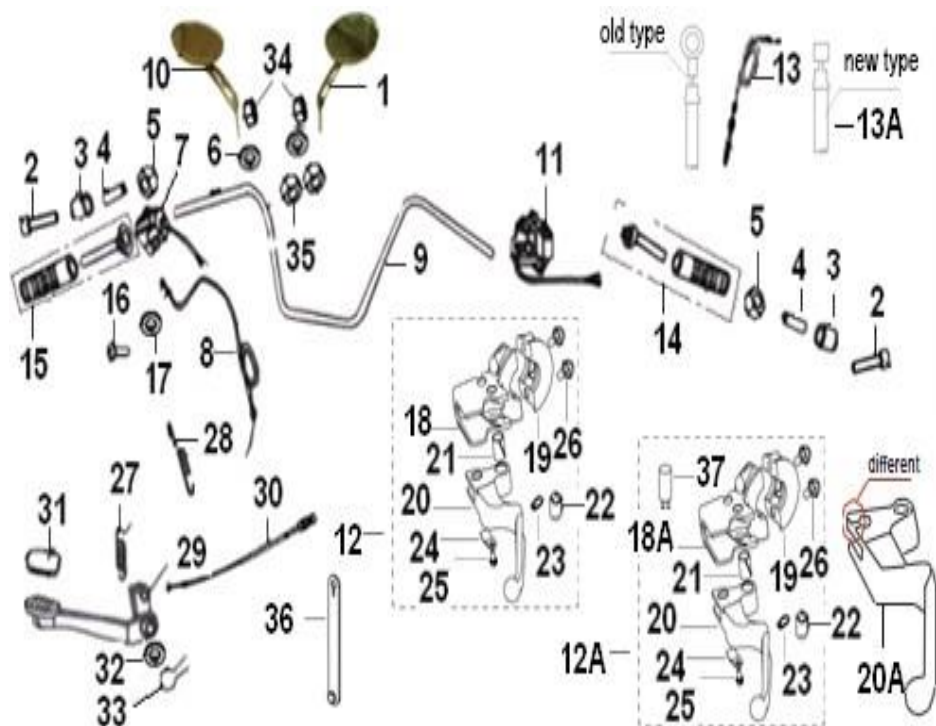

SUPERLIGHT 125

F01 DIREÇÃO

Nº	CÓDIGO	DESCRIÇÃO	Qt.	OBSERVAÇÕES
1	40470K2GP003	ESPELHO DIREITO	1	CROMADO
1	40480J280010	ESPELHO DIREITO	1	PRETO
2	B02050605564	PARAFUSO 6X55MM	2	
3	40031K0BP001	TERMINAL PUNHO	2	CROMADO
3	40031K230020	TERMINAL PUNHO	2	PRETO
4	65851K230000	BORRACHA TERMINAL PUNHO	2	
5	B04070600054	PORCA 6MM	2	
7	40600K2GP003	COMUTADOR DIREITO	1	ATÉ VIN 9B603087
7	40600M050000	COMUTADOR DIREITO (luzes manuais)	1	APÓS VIN 9B603087
7	40600M050001	COMUTADOR DIREITO (luzes automáticas)	1	
8	40300K2GP000	CABO ACELERADOR	1	
9	40101K2GP001	GUIADOR	1	CROMADO
9	40101K230010	GUIADOR (FORA DE PRODUÇÃO)	1	PRETO
9	40101K230020	GUIADOR	1	PRETO MATTE
10	40460K2GP003	ESPELHO ESQUERDO	1	CROMADO
10	40450J280010	ESPELHO ESQUERDO	1	PRETO
11	40500K2GP003	COMUTADOR ESQUERDO	1	ATÉ VIN 9B603087
11	40500K230005	COMUTADOR ESQUERDO	1	APÓS VIN 9B603087
11	40500M050000	COMUTADOR ESQUERDO	1	APÓS VIN CB243024
12A	40080K2GP001	MANETE EMBRAIAGEM COMPLETA	1	APÓS VIN CB243024
12A	40080N050003	MANETE EMBRAIAGEM COMPLETA	1	APÓS VIN DB341352
13	40400K2GP000	CABO EMBRAIAGEM (ANTIGO)	1	ATÉ VIN DB341352
13A	40400K230005	CABO EMBRAIAGEM (NOVO)	1	APÓS VIN DB341352
14	40070K2GP000	PUNHO ESQUERDO	1	
15	40210K2GP000	PUNHO ACELERADOR	1	
16	B02000401024	PARAFUSO 4X10MM	1