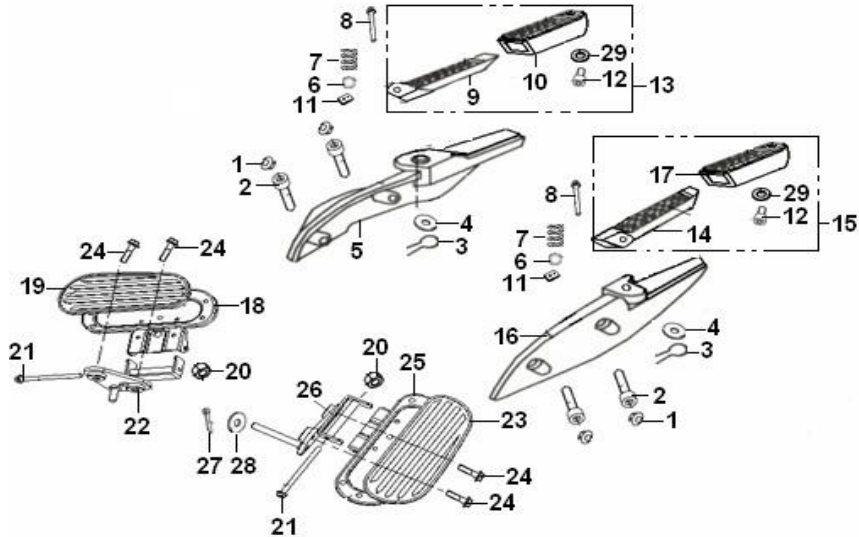

SUPERLIGHT 125

F12 POUSA PÉS

Nº	CÓDIGO	DESCRIÇÃO	Qt.	OBSERVAÇÕES
1	65821K0BP000	TAMPA DECORATIVA	4	
2	08005K0BP000	PARAFUSO M8x24	4	
3	B090002018A3	CAVILHA 2X18MM	2	
4	B07030000604	ANILHA 6MM	2	
5	58311K0BP001	SUPORTE POUSA PÉS TRÁS DIR.	1	CROMADO
5	58471K020010	SUPORTE POUSA PÉS TRÁS DIR.	1	PRETO
5	58471K020020	SUPORTE POUSA PÉS TRÁS DIR.	1	PRETO MATTE
6	B06010200000	ESFERA 1/4"	2	
7	58262G0KP000	MOLA	2	
8	B090406040B4	CAVILHA 6X40MM	2	
9	58286K0BP000	BASE POUSA PÉS TRÁS DIR.	1	
10	58281K2FP000	BORRACHA POUSA PÉS TRÁS DIR.	1	
11	58263K0BP001	SUPORTE	2	
12	B02000501623	PARAFUSO 5X16MM	2	
13	58280K2FP000	POUSA PÉS TRÁS DIR.	1	
14	58266K0BP000	BASE POUSA PÉS TRÁS ESQ.	1	
15	58260K2FP000	POUSA PÉS TRÁS ESQ.	1	
16	58211K0BP001	SUPORTE POUSA PÉS TRÁS ESQ.	1	CROMADO
16	58451K020010	SUPORTE POUSA PÉS TRÁS ESQ.	1	PRETO
16	58451K020020	SUPORTE POUSA PÉS TRÁS ESQ.	1	PRETO MATTE
17	58261K2FP000	BORRACHA POUSA PÉS TRÁS ESQ.	1	
18	58240K0BP001	POUSA PÉS FRENTE DIR.	1	CROMADO
18	65631K020020	POUSA PÉS FRENTE DIR.	1	PRETO MATTE
19	58241K0BP001	BORRACHA POUSA PÉS FRENTE DIR.	1	
20	B04070800054	PORCA 8MM	2