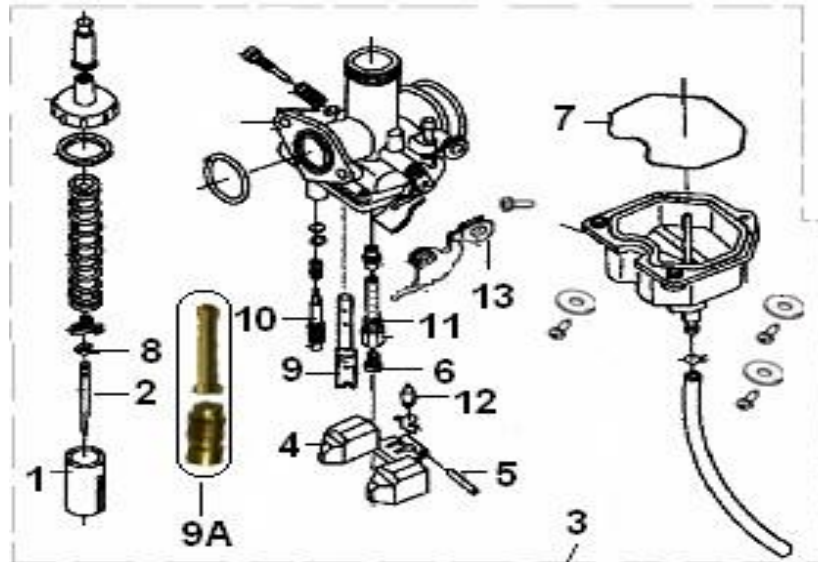

SUPERLIGHT 125

E18 CARBURADOR

Nº	CÓDIGO	DESCRIÇÃO	Qt.	OBSERVAÇÕES
1	224600.009000	ÊMBOLO CARBURADOR	1	
2	32508J01F000	AGULHA ÊMBOLO CARBURADOR	1	
3	3390003M0001	CARBURADOR COMPLETO	1	"X1"
3	3390001M0010	CARBURADOR COMPLETO	1	"X2"
4	32622J01F000	BÓIA CARBURADOR	1	
5	32621J01F000	PINO DA BÓIA	1	
6	32617J01F000	GIGLEUR MÁXIMO	1	173#
7	32701J01F000	JUNTA CUBA CARBURADOR	1	
8	32506J01F000	FREIO	1	
9	32618J01F000	GIGLEUR MINIMO	1	42.5#
9A	3312401M002X	GIGLEUR MINIMO	1	37.5#
10	224237.009000	PARAFUSO DO AR	1	
11	224205.016000	DIFUSOR	1	
12	224216.015000	AGULHA DA BÓIA	1	
13	32311J01F000	PUXADOR DO AR	1