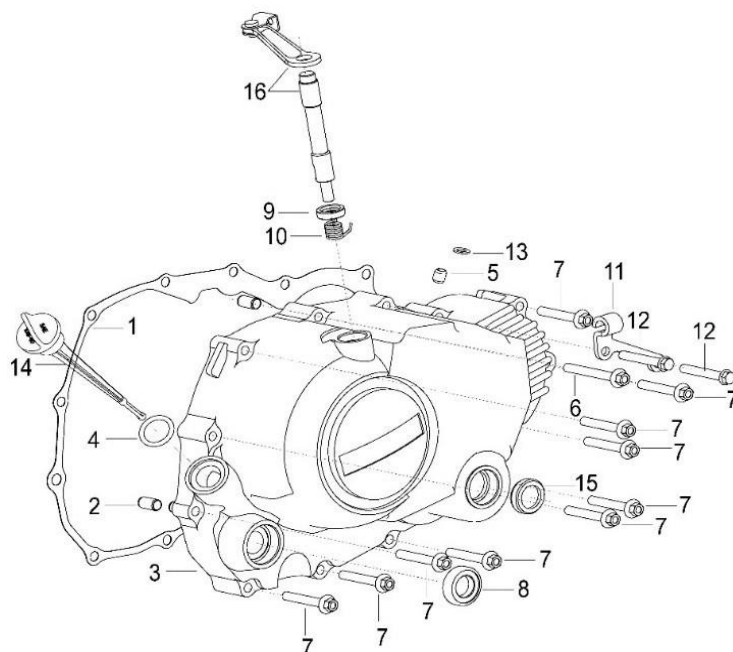

SUPERLIGHT 125

E06.2 TAMPA EMBRAIAGEM (NOVA)

Nº	CÓDIGO	DESCRIÇÃO	Qt.	OBSERVAÇÕES
1	160034040030	JUNTA TAMPA EMBRAIAGEM	1	
2	14206J01F000	GUIA	2	
3	169104040290	TAMPA EMBRAIAGEM	1	CROMADA
3	169104040150	TAMPA EMBRAIAGEM	1	PRETA
4	160063070000	O-RING 18X3.5	1	
5	160103070000	TAMPA	1	
6	B01070604864	PARAFUSO M6X48	1	
7	B01070603864	PARAFUSO M6X38	10	
8	160013070000	VEDANTE 16X28X7	1	
9	200001050000	VEDANTE	1	
10	200034050000	MOLA	1	
11	150053070002	GUIA CABO EMBRAIAGEM	1	
12	B01070604064	PARAFUSO M6X40	2	
13	150013070000	ANILHA	1	
14	160033070000	VARETA NÍVEL ÓLEO	1	
15	160083090000	VISOR NÍVEL ÓLEO	1	
16	209043070000	ALAVANCA MUDANÇAS	1