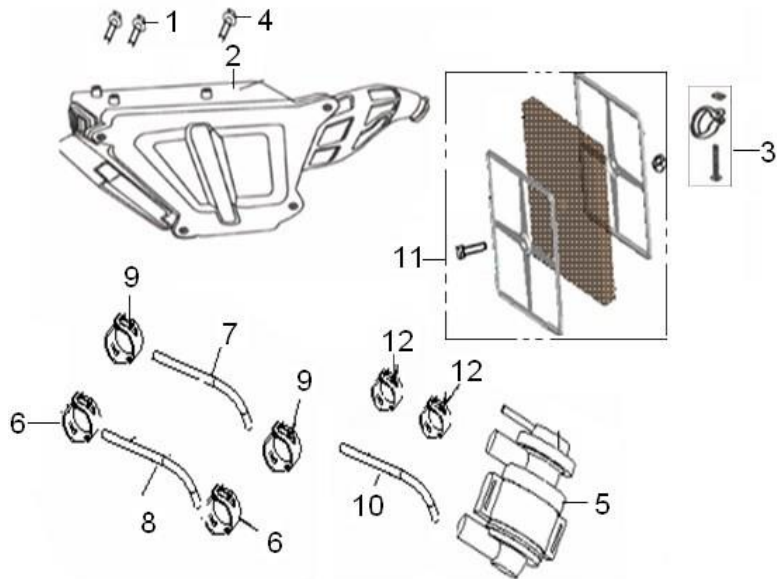

SUPERLIGHT 125

F06.1 CAIXA DE FILTRO AR (ATÉ VIN LBBK23306CB256243)

Nº	CÓDIGO	DESCRIÇÃO	Qt.	OBSERVAÇÕES
1	B01090601065	PARAFUSO 6X10MM	2	
2	49000J2GP0001	CAIXA FILTRO COMPLETA	1	
3	49350J00P000	ABRAÇADEIRA	1	
4	B01090601265	PARAFUSO 6X12MM	1	
5	110133070010	VÁLVULA	1	
6	49804J00P000	ABRAÇADEIRA Φ17.5	2	
7	49801K0BP000	TUBO	1	
8	49805K0BP001	TUBO	1	
9	49805J00P000	ABRAÇADEIRA Φ18.5	2	
10	49803J00P000	TUBO	1	
11	49200K2GP000	FILTRO AR	1	
12	49806J00P000	ABRAÇADEIRA Φ7	2