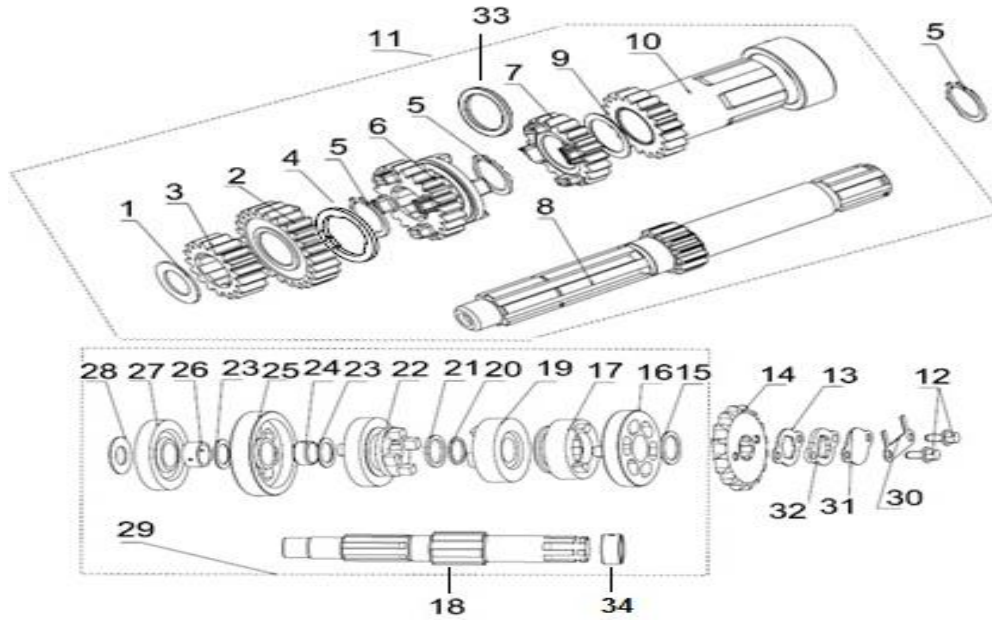

SUPERLIGHT 125

E11 CAIXA DE VELOCIDADES

Nº	CÓDIGO	DESCRIÇÃO	Qt.	OBSERVAÇÕES
24	17306J01F000	CASQUILHO	1	
25	17305J01F000	CARRETO 1ª	1	
26	17315J01F000	CASQUILHO	1	
27	17327J01F000	CARRETO	1	
28	17328J01F000	ANILHA	1	
29	219214030000	VEIO PINHÃO COMPLETO	1	
30	17329J01F000	SUPORTE	1	P/ PINHÃO 15D OU 17D
30	210483070000	SUPORTE	1	P/ PINHÃO 14D
31	17333J01F000	ANILHA DE PINHÃO	1	P/ PINHÃO 15D OU 17D
31	210473070000	ANILHA DE PINHÃO	1	P/ PINHÃO 14D
32	210033070000	ANILHA DE PINHÃO	1	P/ PINHÃO 15D OU 17D
32	210463070000	ANILHA DE PINHÃO	1	P/ PINHÃO 14D
33	250163070000	ANILHA	1	
34	210793070000	CASQUILHO	1	APÓS 2009