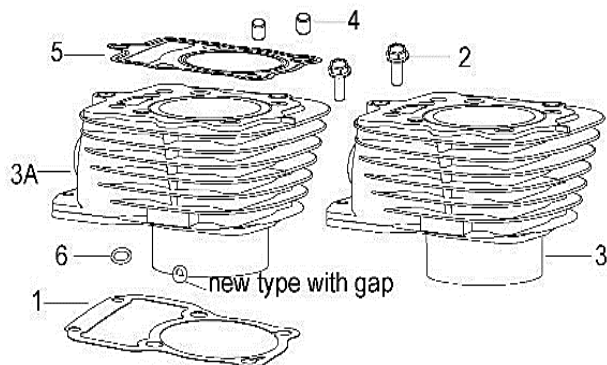

SUPERLIGHT 125

E05 CILINDRO

Nº	CÓDIGO	DESCRIÇÃO	Qt.	OBSERVAÇÕES
1	139025100010	JUNTA CILINDRO	1	
2	301310602565	PARAFUSO M6X25	2	
3	204100.007082	CILINDRO (CINZENTO)	1	ATÉ VIN BB713600
3	139013070060	CILINDRO (PRETO)	1	ATÉ VIN BB713600
3A	139013070174	CILINDRO (PRETO)	1	APÓS VIN BB713600 (PISTÃO NOVO)
3A	139013070164	CILINDRO (CINZENTO)	1	APÓS VIN BB713600 (PISTÃO NOVO)
4	27105J01F000	GUIA	2	
5	139023070040	JUNTA CULASSA	1	
6	315110016030	O-RING 10*1.6	1