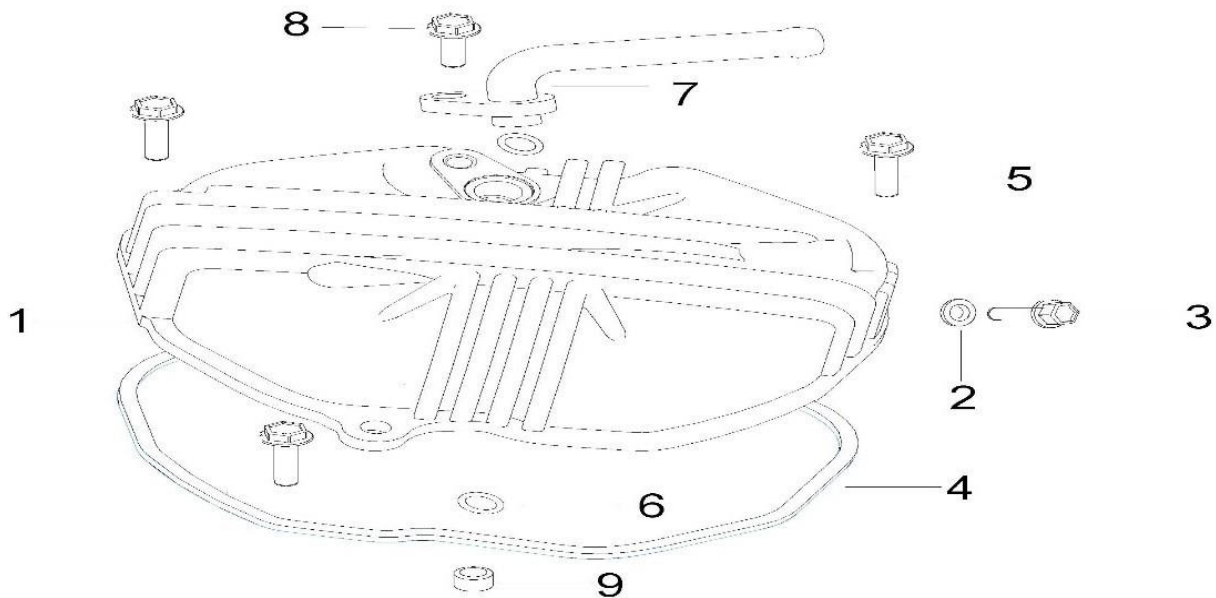

SUPERLIGHT 125

E01.2 TAMPA DE VÁLVULAS (APÓS VIN LBBK23306CB256243)

Nº	CÓDIGO	DESCRIÇÃO	Qt.	OBSERVAÇÕES
1	109013070015	TAMPA DE VÁLVULAS	1	CINZENTA
1	109013070025	TAMPA DE VÁLVULAS	1	PRETA
2	150013070000	ANILHA	1	
3	B01070601264	PARAFUSO	1	
4	109023070000	JUNTA TAMPA VÁLVULAS	1	
5	B01070602864	PARAFUSO M6X28	3	
6	100053070001	O-RING	2	
7	119013070020	RESPIRO	1	
8	B01070601464	PARAFUSO	1	
9	150083070000	PINO	1