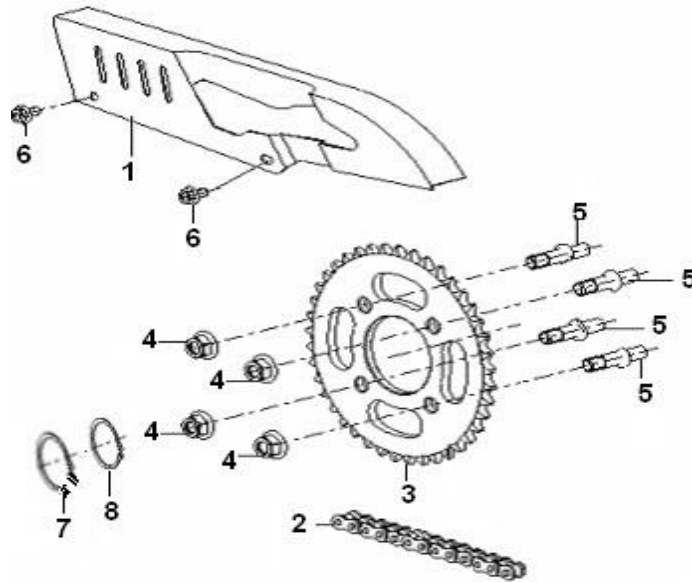

SUPERLIGHT 125

F13 CORRENTE

Nº	CÓDIGO	DESCRIÇÃO	Qt.	OBSERVAÇÕES
1	60101K2GP001	GUARDA CORRENTE	1	
2	B1502W1134B0	CORRENTE	1	134 ELOS
2	B1502W1132B0	CORRENTE	1	132 ELOS
3	60002K2GP000	CREMALHEIRA	1	41 DENTES
4	B04171012554	PORCA 10X1.25MM	4	
5	60015K2GP000	PERNO CREMALHEIRA	4	
6	B0109060106L	PARAFUSO 6X10MM	2	
7	B08010005501	FREIO 55	1	
8	60014K2GP000	ANILHA	1	
	KSL-TK132	KIT DE TRANSMISSÃO	1	PINHÃO DE 15D
	KSL-TK134	KIT DE TRANSMISSÃO	1	PINHÃO DE 17D
	KSL-TKP132	KIT DE TRANSMISSÃO PERFORMANCE	1	PINHÃO DE 15D
	KSL-TKP134	KIT DE TRANSMISSÃO PERFORMANCE	1	PINHÃO DE 17D