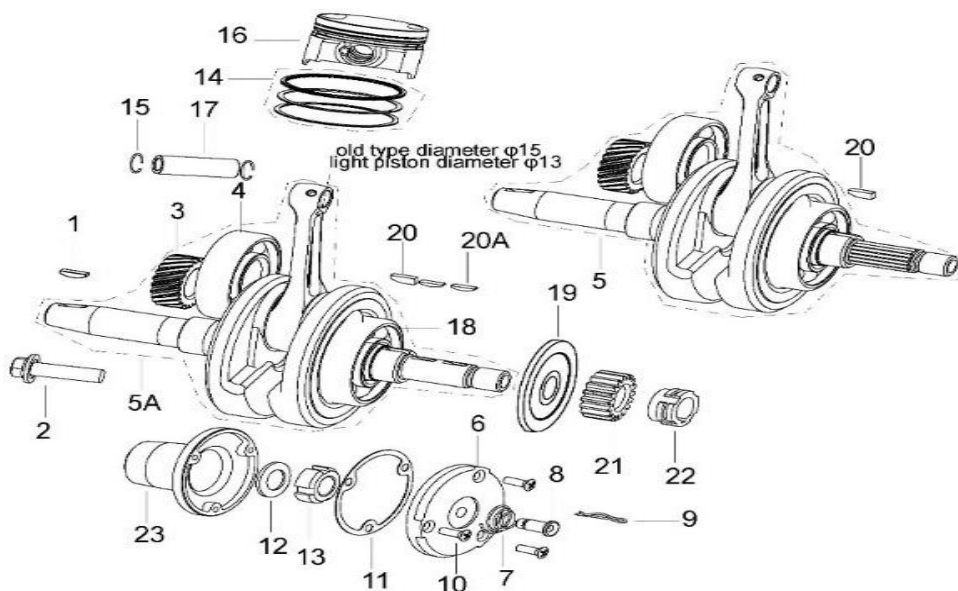

SUPERLIGHT 125

E10 CAMBOTA/PISTÃO

Nº	CÓDIGO	DESCRIÇÃO	Qt.	OBSERVAÇÕES
1	260093070000	ESCATTEL	1	
2	170023070000	PARAFUSO	1	
3	170033070000	CARRETO	1	
4	170043070000	ROLAMENTO CAMBOTA	1	
5	179014040000	CAMBOTA	1	ATÉ MOTOR Nº 0146042
5A	179014040001	CAMBOTA	1	APÓS MOTOR Nº 0146042
5A	179014040002	CAMBOTA	1	P/ PISTON NOVO
6	170163070000	TAMPA	1	
7	170173070000	MOLA	1	
8	170183070000	VEIO	1	
9	170193070000	GUIA	1	
10	B02010501223	PARAFUSO M5X12	3	
11	170083070010	JUNTA	1	
12	170063070000	ANILHA	1	
13	170073070000	PORCA	1	
14	17918307002Z	SEGMENTOS	1	ATÉ VIN LBBK23109BB713600
14	170253070010	SEGMENTOS	1	APÓS VIN LBBK23109BB713600
15	179153070000	FREIO PISTON Φ15	2	ATÉ VIN LBBK23109BB713600
15	179154050000	FREIO PISTON Φ13	2	APÓS VIN LBBK23109BB713600
16	15100J01F000	PISTON	1	ATÉ VIN LBBK23109BB713600
16	179133070001	PISTON	1	APÓS VIN LBBK23109BB713600
17	15105J01F000	CAVILHÃO PISTON	1	ATÉ VIN LBBK23109BB713600
17	179143070001	CAVILHÃO PISTON	1	APÓS VIN LBBK23109BB713600
18	B12016632801	ROLAMENTO 63/28P5C3	1	
19	179264040001	CARRETO	1	
20	170024040000	ESCATTEL	1	
20A	170274040000	ESCATTEL	2