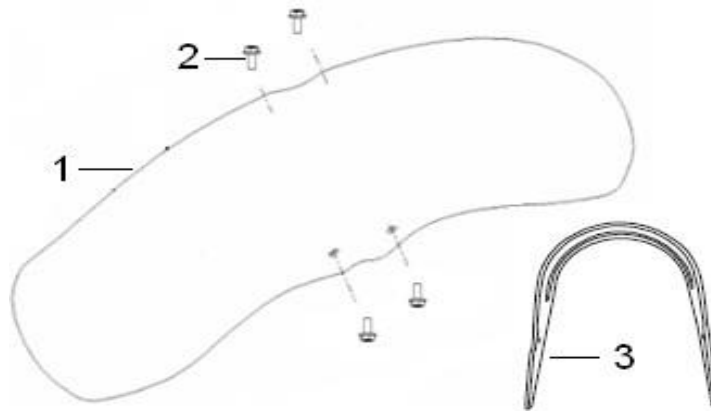

SUPERLIGHT 125

F15 GUARDA LAMAS FRENTE

Nº	CÓDIGO	DESCRIÇÃO	Qt.	OBSERVAÇÕES
1	65101K2GPWB0	GUARDA LAMAS FRENTE	1	CREME
1	65101K23BH00	GUARDA LAMAS FRENTE	1	PRETO
1	65101K23CF00	GUARDA LAMAS FRENTE	1	CINZENTO
1	65101K23BA00	GUARDA LAMAS FRENTE	1	PRETO MATTE
1	65101K23Z600	GUARDA LAMAS FRENTE	1	CASTANHO
1	65101K23WF00	GUARDA LAMAS FRENTE	1	BRANCO
1	65101K23U400	GUARDA LAMAS FRENTE	1	VERDE
2	B01090601264	PARAFUSO 6X12MM	4	
3	65121K230000	SUPORTE GUARDA LAMAS	1