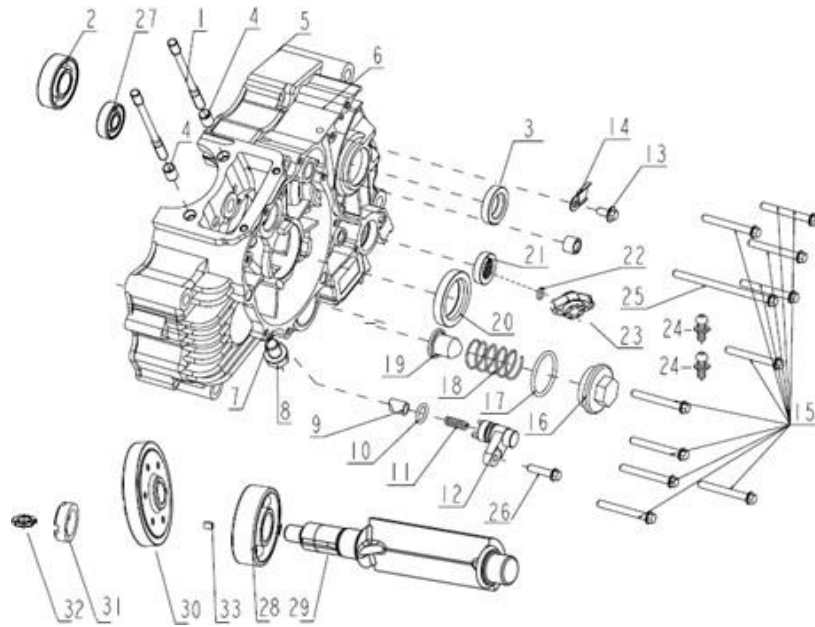

SUPERLIGHT 125

E08 CARTER ESQUERDO

Nº	CÓDIGO	DESCRIÇÃO	Qt.	OBSERVAÇÕES
27	B12016620260	ROLAMENTO 6202/P6	1	VEIO DO SELETOR
28	B12060203070	ROLAMENTO 6203	1	
29	15239K06F000	VEIO CONTRA BALANÇO	1	P/ CAMBOTA ANTIGA
29	179254040001	VEIO CONTRA BALANÇO	1	P/ NOVA CAMBOTA
30	150204040000	CARRETO CONTRA BALANÇO	1	
31	15702K06F930	PORCA	1	
32	15701K06F000	ANILHA	1	ATÉ 2011
33	15110K06F000	ESCADEL	1