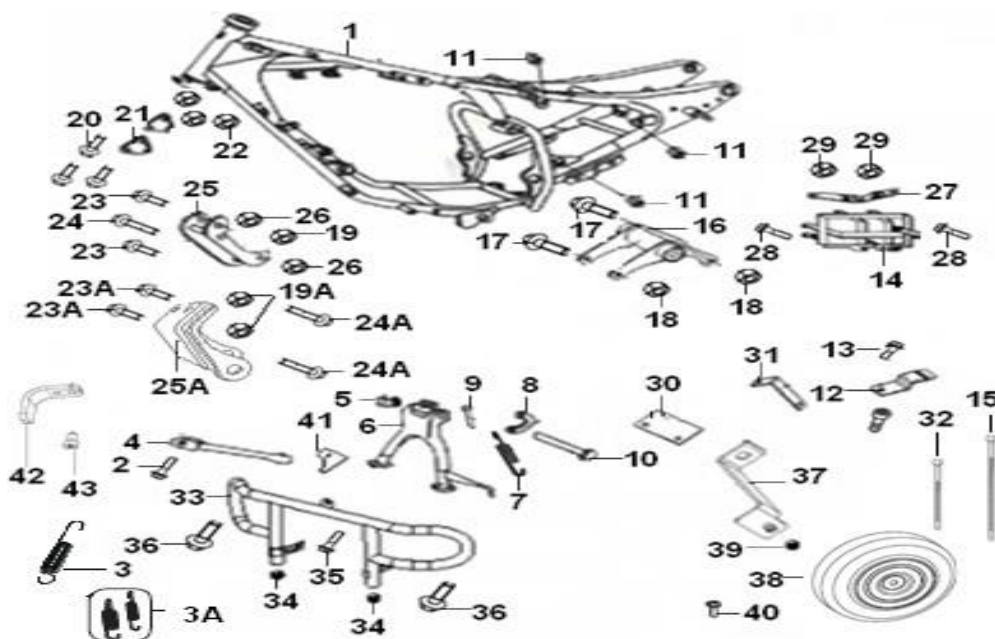

SUPERLIGHT 125

F11 QUADRO

Nº	CÓDIGO	DESCRIÇÃO	Qt.	OBSERVAÇÕES
1	57100K2GP001	QUADRO	1	ATÉ VIN CB237632
1	57100K230005	QUADRO	1	DE VIN BB789883 - ATÉ VIN CB237632
1	57100K230006	QUADRO	1	APÓS VIN CB237632
2	57005K2GP000	PARAFUSO DESCANSO LATERAL	1	M10x1.25x51
2	57005K0BP000	PARAFUSO DESCANSO LATERAL	1	M10x1.25x36
3A	57010J830000	MOLA DESCANSO LATERAL	1	
4	58700K0BP000	DESCANSO LATERAL	1	
4	58701K230001	DESCANSO LATERAL	1	APÓS VIN LBBK23302BB789883
5	58507K0BP000	BATENTE DESCANSO CENTRAL	1	
6	58520K230001	DESCANSO CENTRAL	1	
7	58510K2GP000	MOLA DESCANSO CENTRAL	1	
8	58503K0BP000	SUPORTE DE MOLA	1	
9	B09003202612	GULPILHA 3.2X26	1	
10	58501K0BP000	VEIO DESCANSO CENTRAL	1	
11	65618J130000	BORRACHA TAMPA LATERAL	6	
12	57039K0BP000	SUPORTE ALARME	1	
13	B01070601264	PARAFUSO 6X12MM	1	
14	58750K020000	CAIXA BATERIA	1	
15	96002K0BP000	ABRAÇADEIRA	1	
16	58630K0BP000	SUPORTE MOTOR	1	ATÉ VIN LBBK2330XCB237632
16	57020K230000	SUPORTE MOTOR	1	APÓS VIN LBBK2330XCB237632
17	B01591011064	PARAFUSO 10X1.25X110MM	2	
18	B04171012554	PORCA 10X1.25MM	2	
19A	B04171012554	PORCA 10X1.25MM	2	
20	B01090806764	PARAFUSO 8X67MM	3