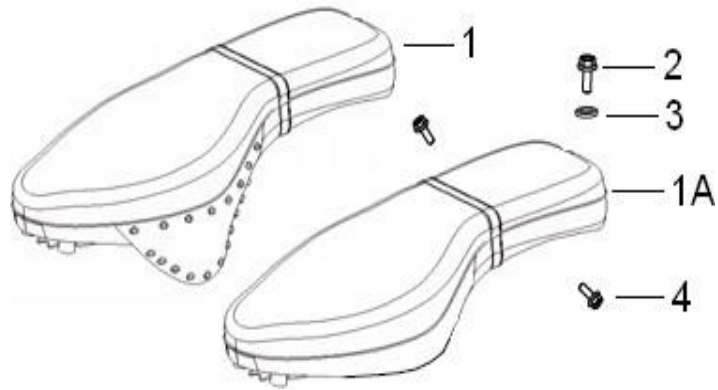

SUPERLIGHT 125

F07 BANCO

Nº	CÓDIGO	DESCRIÇÃO	Qt.	OBSERVAÇÕES
1	51100K230000	BANCO C/ ABAS DE PELE LATERAIS	1	MODELO BH / CF
1A	51100M050004	BANCO PRETO MATE C/ LETRAS EM BRANCO	1	MODELO BA / Z6
1A	51100M050001	BANCO CATANHO	1	MODELO U4
2	B01090802064	PARAFUSO M8x20	1	
3	B0703000080C	ANILHA	1	
4	B01070602065	PARAFUSO 6x20 MM	2