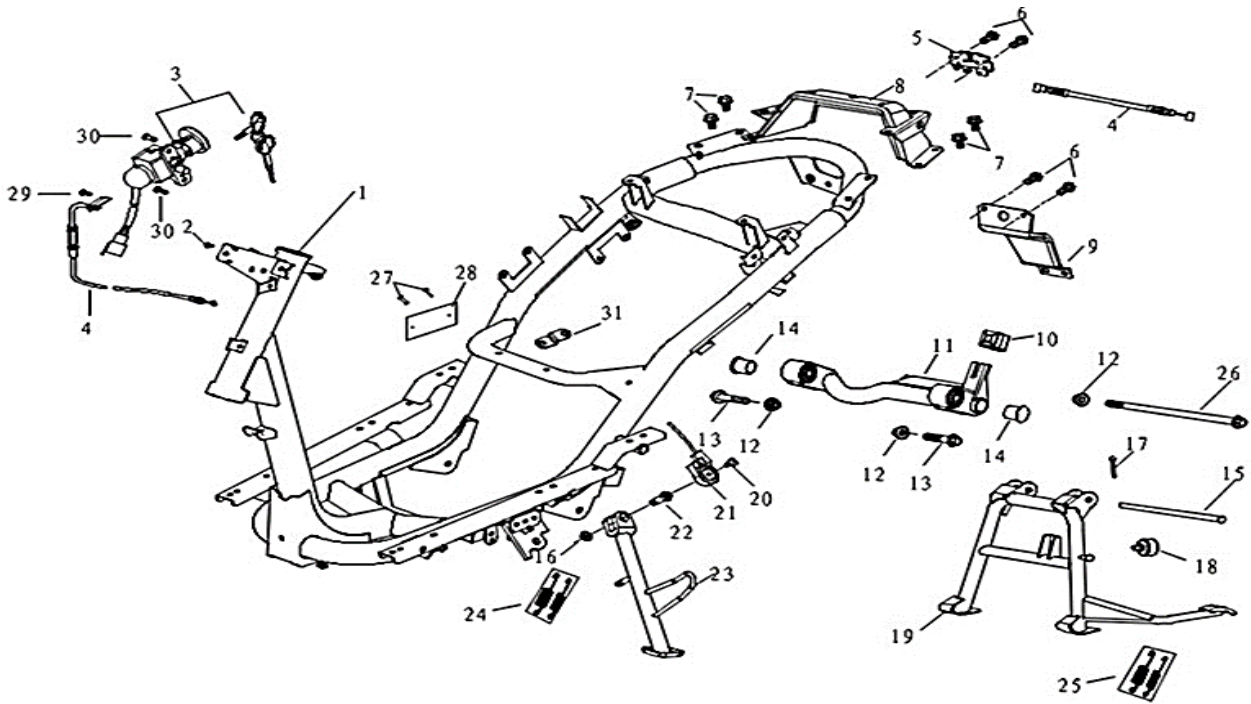

HURRICANE 50 E5

F10 QUADRO

Nº	CÓDIGO	DESCRIÇÃO	Qt.	OBSERVAÇÕES
1	P0125507550000	QUADRO	1	
2	P0132304900000	BORRACHA	1	
3	P0134900270000	CANHÃO DE IGNIÇÃO	1	
4	P0134810250000	CABO DO BANCO	1	
5	P0134290070000	FECHO DO BANCO	1	
6	P0132300700000	PARAFUSO M6x16	2	
7	P0132301280000	PARAFUSO M8x14	4	
8	P0125504770000	SUPORTE TRASEIRO	1	
9	P0125504760000	SUPORTE DE GUARDA LAMAS TRASEIRO	1	
10	P0133565180000	BORRACHA	1	
11	P0125504750000	SUPORTE DE MOTOR	1	
12	P0132380060000	PORCA M10x1.25	3	
13	P0132306170000	PARAFUSO M10x1.25x12x39	2	
14	P0133515030000	BORRACHA	2	
15	P0132850360000	PARAFUSO 8x170	1	
16	P0132380530000	PORCA M8	1	
17	P0132730110000	PINO 2.5x25	1	
18	P0133585250000	BORRACHA	1	
19	P0125504670000	DESCANSO CENTRAL	1	
20	P0132306350000	PARAFUSO M6x16	1	
21	P0134130020000	SENSOR DE DESCANSO LATERAL	1	
22	P0132303710000	PARAFUSO DO DESCANSO LATERAL	1	
23	P0125504780000	DESCANSO LATERAL	1	
24	P0133915020000	MOLA DO DESCANSO LATERAL	1	
25	P0133920030000	MOLA DO DESCANSO CENTRAL	1	
26	P0132850720000	PARAFUSO M10x1.25x170	1	
27	P0132740010000	REBITE	2