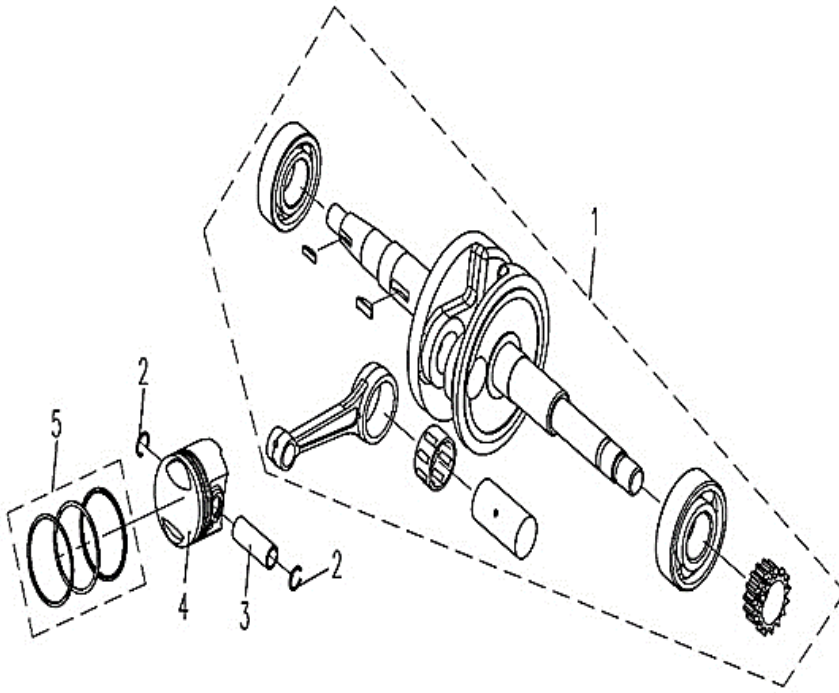

HURRICANE 50 E5

E05 CAMBOTA

N°	CÓDIGO	DESCRIÇÃO	Qt.	OBSERVAÇÕES
1	P0130320270000	CAMBOTA COMPLETA	1	
2	P0130310120000	FREIO DE PISTÃO	2	
3	P0130310250000	CAVILHÃO	1	
4	P0130300240000	PISTÃO	1	
5	P0130330500000	SEGMENTOS	1