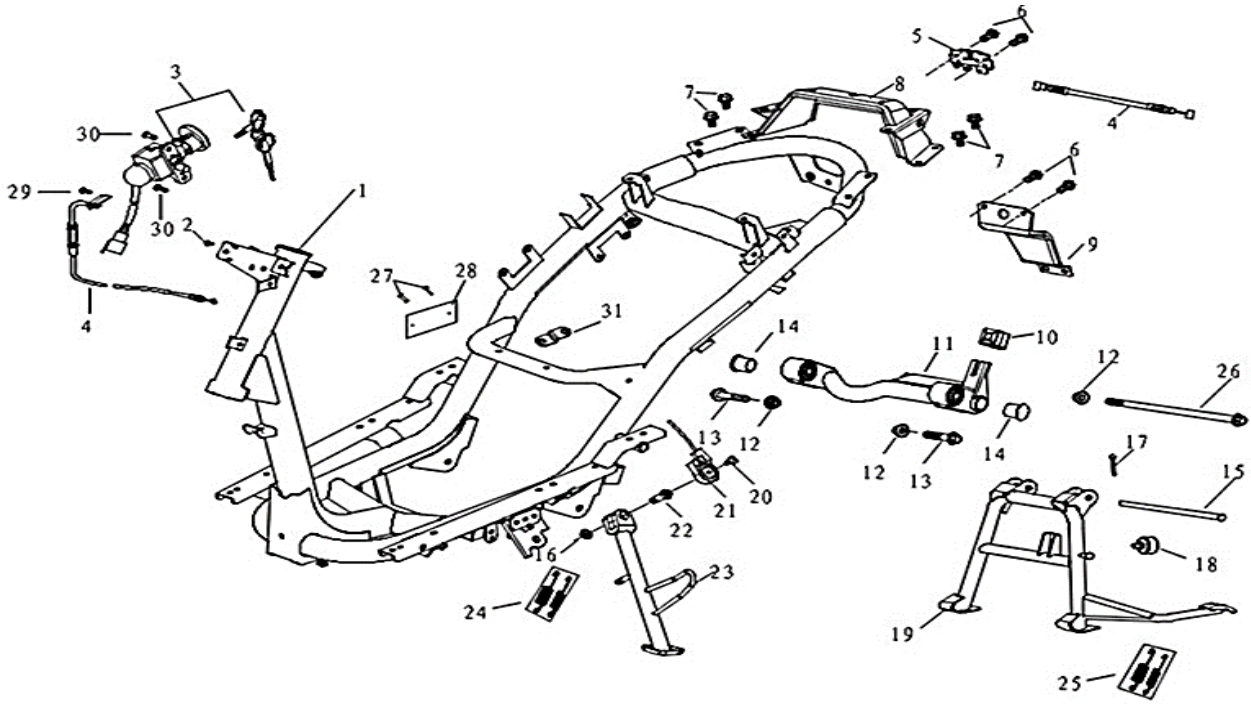

HURRICANE 50 E5

F11 QUADRO

Nº	CÓDIGO	DESCRIÇÃO	Qt.	OBSERVAÇÕES
28	P0143000530000	PLACA DO NÚMERO DO QUADRO	1	
29	P0132303220000	PARAFUSO M5x10	1	
30	P0132306120000	PARAFUSO M6x16	2	
31	P0125508900000	SUPORTE DA VÁLVULA	1