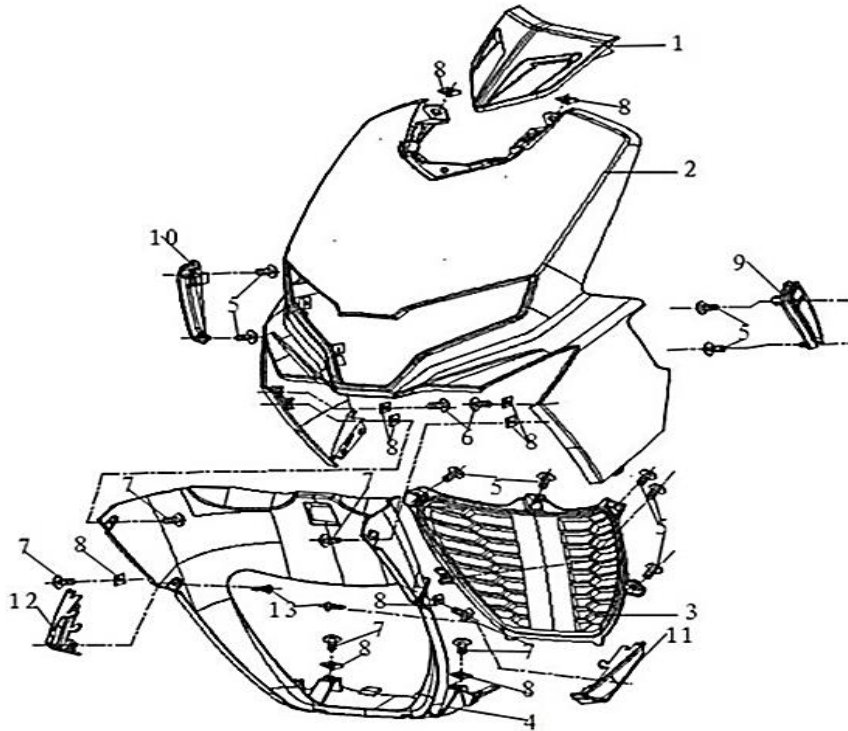

HURRICANE 50 E5

F15 CARENAGENS FRONTAIS

Nº	CÓDIGO	DESCRIÇÃO	Qt.	OBSERVAÇÕES
1	P013443628BL00	CARENAGEM FRONTAL SUPERIOR	1	
2	P013443629PW00	CARENAGEM FRONTAL	1	BRANCO
2	P013443629MK00	CARENAGEM FRONTAL	1	PRETA
3	P0134450720000	GRELHA DE VENTILAÇÃO	1	
4	P0134450710000	CARENAGEM FRONTAL INFERIOR	1	
5	P0132303540000	PARAFUSO 4.2x16	4	
6	P0132303560000	PARAFUSO 4.8x12	2	
7	P0132303580000	PARAFUSO 4.8x16	6	
8	P0132380600000	PORCA DE CARENAGEM 4.2	8	
9	P013443630BL00	TAMPA DECORATIVA ESQUERDA	1	
10	P013443631BL00	TAMPA DECORATIVA DIREITA	1	
11	P013443632PW00	CARENAGEM INTERMÉDIA ESQUERDA	1	BRANCO
11	P013443632MK00	CARENAGEM INTERMÉDIA ESQUERDA	1	PRETO
12	P013443633PW00	CARENAGEM INTERMÉDIA DIREITA	1	BRANCO
12	P013443633MK00	CARENAGEM INTERMÉDIA DIREITA	1	PRETO
13	P0133555120000	PARAFUSO	2