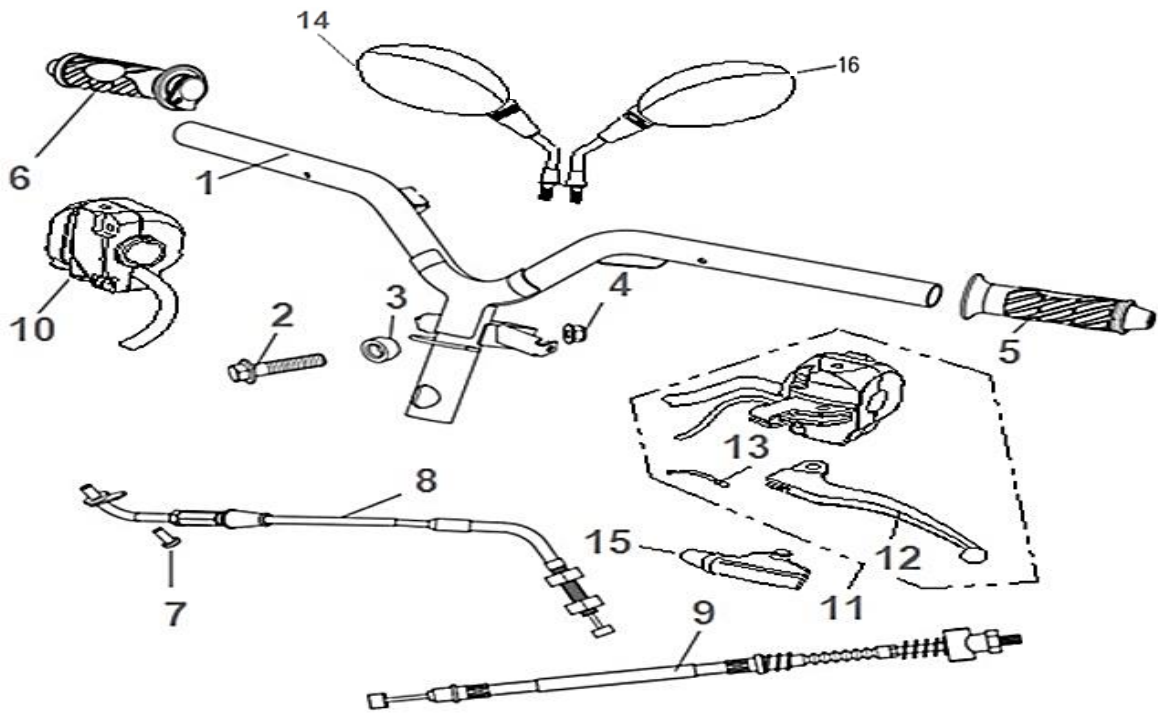

## HURRICANE 50 E5

F01 DIREÇÃO

Nº	CÓDIGO	DESCRIÇÃO	Qt.	OBSERVAÇÕES
1	P0125506730000	GUIADOR	1	
2	P0132300260000	PARAFUSO M10x1.25x45	1	
3	P0134200390000	CASQUILHO	1	
4	P0132380060000	PORCA M10x1.25	1	
5	P0133535040000	PUNHO ESQUERDO	1	
6	P0133535100000	PUNHO DIREITO	1	
7	P0132303220000	PARAFUSO M5x10	1	
8	P0134800660000	CABO DE ACELADOR	1	
9	P0134805170000	CABO TRAVÃO TRASEIRO	1	
10	P0134100530000	COMUTADOR DIREITO	1	
11	P0134100130000	COMUTADOR ESQUERDO COMPLETO	1	
12	P0135470010000	MANETE DE TRAVÃO ESQUERDA	1	
13	P0134110060000	INTERRUPTOR TRAVÃO TRASEIRO	1	
14	P0135610580000R	ESPELHO DIREITO	1	
15	P0133575010000	BORRACHA DE PROTEÇÃO	1	
16	P0135610580000L	ESPELHO ESQUERDO	1	