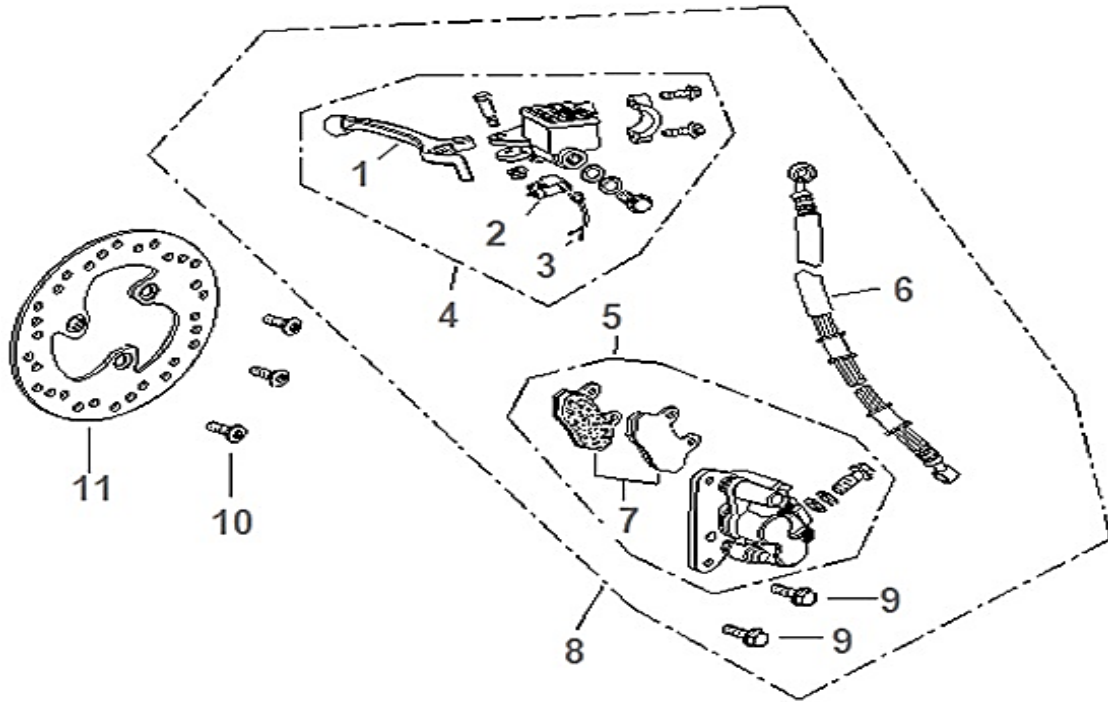

HURRICANE 50 E5

F04 SISTEMA DE TRAVÃO DIANTEIRO

Nº	CÓDIGO	DESCRIÇÃO	Qt.	OBSERVAÇÕES
1	P0135470740000	MANETE DE TRAVÃO DIREITA	1	
2	P0135470210000	INTERRUPTOR DE TRAVÃO DIANTEIRO	1	
3	P0135470240000	CABO DE INTERRUPTOR TRAVÃO DIANTEIRO	1	
4	P0135470760000	BOMBA DE TRAVÃO DIREITA	1	
5	P0135470920000	PINÇA DA FRENTE COMPLETA	1	
6	P0135471190000	TUBO DE TRAVÃO DA FRENTE	1	
7	P0135470120000	PASTILHAS DE TRAVÃO DIANTEIRO	1	
8	P0135401500000	SISTEMA DE TRAVÃO DIANTEIRO COMPLETO	1	
9	P0132303910000	PARAFUSO M8x25	2	
10	P0132303830000	PARAFUSO M8x25x5	3	
11	P0135410180000	DISCO DE TRAVÃO DIANTEIRO	1