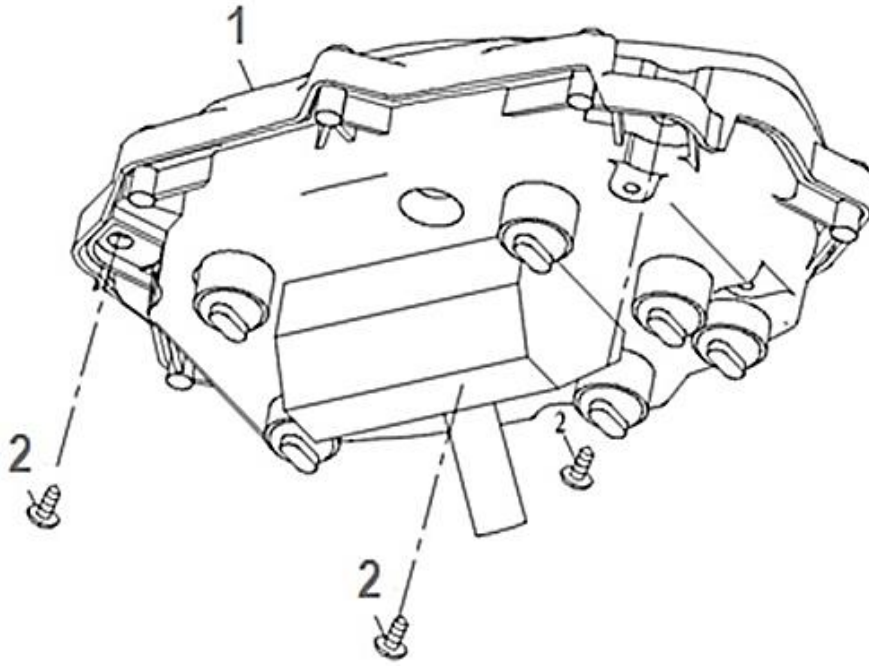

HURRICANE 50 E5

F19 CONTA KMS

N°	CÓDIGO	DESCRIÇÃO	Qt.	OBSERVAÇÕES
1	P0134002200000	CONTA KMS	1	
2	P0132303540000	PARAFUSO 4.2x16	3