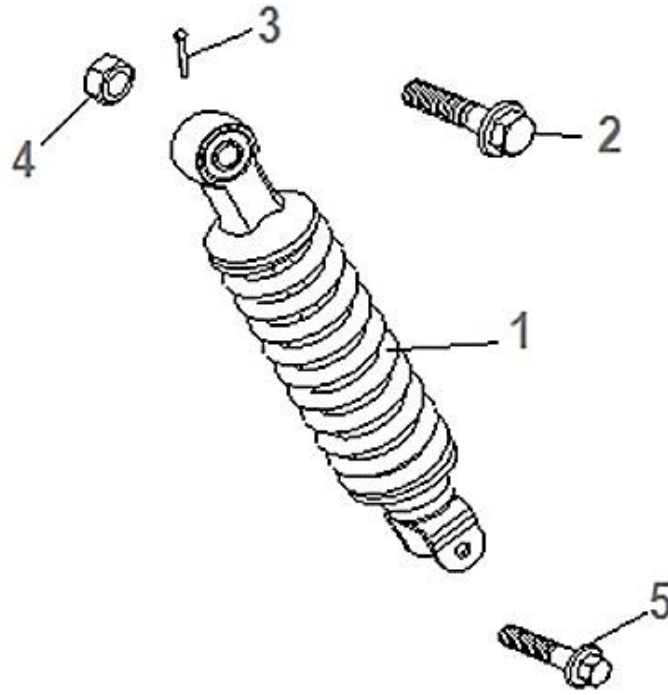

HURRICANE 50 E5

F12 AMORTECEDOR

N°	CÓDIGO	DESCRIÇÃO	Qt.	OBSERVAÇÕES
1	P0135120250000	AMORTECEDOR TRASEIRO	1	
2	P0132300010000	PARAFUSO M10X1.25x40	1	
3	P0132730110000	PINO 2.5x25	1	
4	P0132380420000	PORCA M10x1.25	1	
5	P0132304060000	PARAFUSO M8x32	1