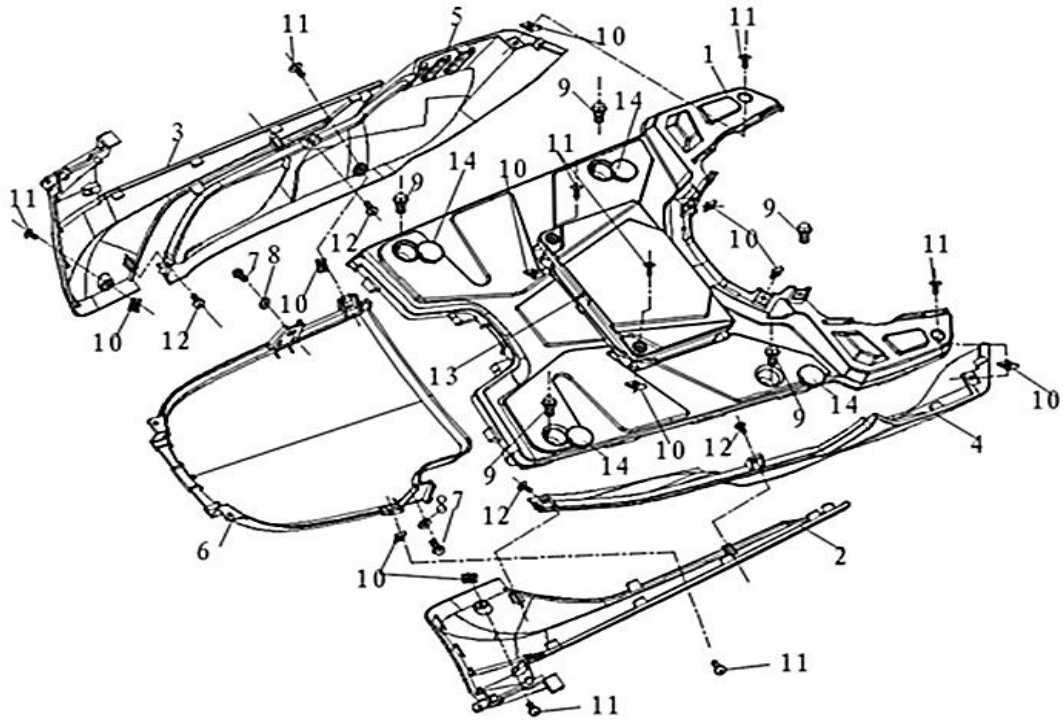

HURRICANE 50 E5

F16 POUSA-PÉS

Nº	CÓDIGO	DESCRIÇÃO	Qt.	OBSERVAÇÕES
1	P0134491290000	POUSA PÉS	1	
2	P013449131PW00	CARENAGEM INFERIOR ESQUERDA FRENTE	1	BRANCO
2	P013449131MK00	CARENAGEM INFERIOR ESQUERDA FRENTE	1	PRETO
3	P013449132PW00	CARENAGEM INFERIOR DIREITA FRENTE	1	BRANCO
3	P013449132MK00	CARENAGEM INFERIOR DIREITA FRENTE	1	PRETO
4	P013449133BL00	CARENAGEM INFERIOR ESQUERDA TRÁS	1	
5	P013449134BL00	CARENAGEM INFERIOR DIREITA TRÁS	1	
6	P0134475430000	CARENAGEM INFERIOR	1	
7	P0132304720000	PARAFUSO M6x16x3	2	
8	P0132500640000	ANILHA 6	2	
9	P0132303990000	PARAFUSO M6x16x3	4	
10	P0132380600000	MOLA DE CARENAGEM 4.2	10	
11	P0132303580000	PARAFUSO 4.8x16	8	
12	P0132303520000	PARAFUSO 4.2x12	4	
13	P0134491300000	TAMPA DA BATERIA	1	
14	P0133515040000	BORRACHA	4