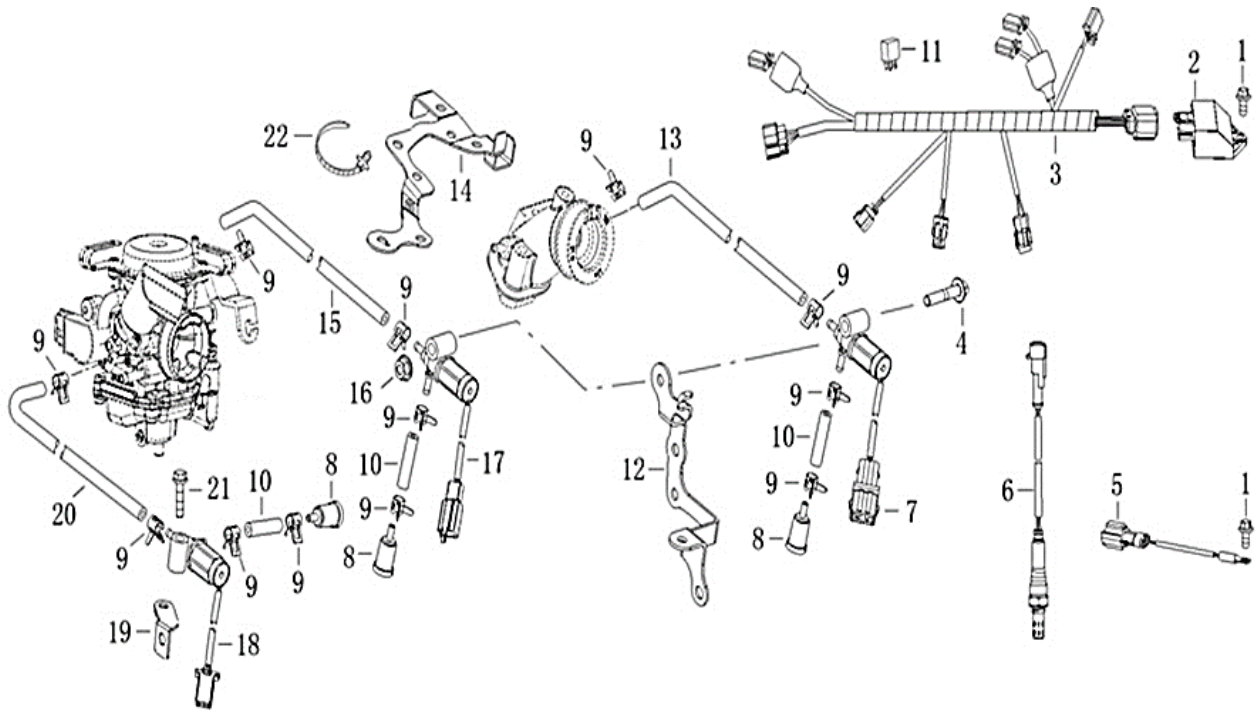

HURRICANE 50 E5

F22 EQUIPAMENTO ELÉTRICO I

Nº	CÓDIGO	DESCRIÇÃO	Qt.	OBSERVAÇÕES
1	P0132300610000	PARAFUSO	2	
2	P0121700460000	ECU 45KM	1	
3	P0133704480000	CABLAGEM	1	
4	P0132200350000	PARAFUSO M6x45	1	
5	P0131581510000	SENSOR DE TEMPERATURA DO CILINDRO	1	
6	P0131581210000	OMS	1	
7	P0131581200000	VALVULA SOLENÓIDE 3	1	
8	P0131580140000	FILTRO DA VÁLVULA SOLENÓIDE	1	
9	P0132610120000	ABRAÇADEIRA 7	1	
10	P0133510020300	TUBO DE GASOLINA 3.5x7.5x30	1	
11	P0133785080000	RELÉ	1	
12	P0125508900000	SUPORTE DA VALVULA SOLENÓIDE	1	
13	P0133510020150	TUBO DE GASOLINA 3.5x7.5x150	1	
14	P0125508880000	SUPORTE	1	
15	P0133510020110	TUBO DE GASOLINA 3.5x7.5x110	1	
16	P0132380270000	PORCA M6	1	
17	P0131581500000	VALVULA SOLENÓIDE 2	1	
18	P0131581190000	VALVULA SOLENÓIDE 1	1	
19	P0125508460000	SUPORTE	1	
20	P0133510020000	TUBO DE GASOLINA 3.5x7.5x130	1	
21	P0132300870000	PARAFUSO M6x25	1	
22	P0144150190000	BANDA 5.3x180	1