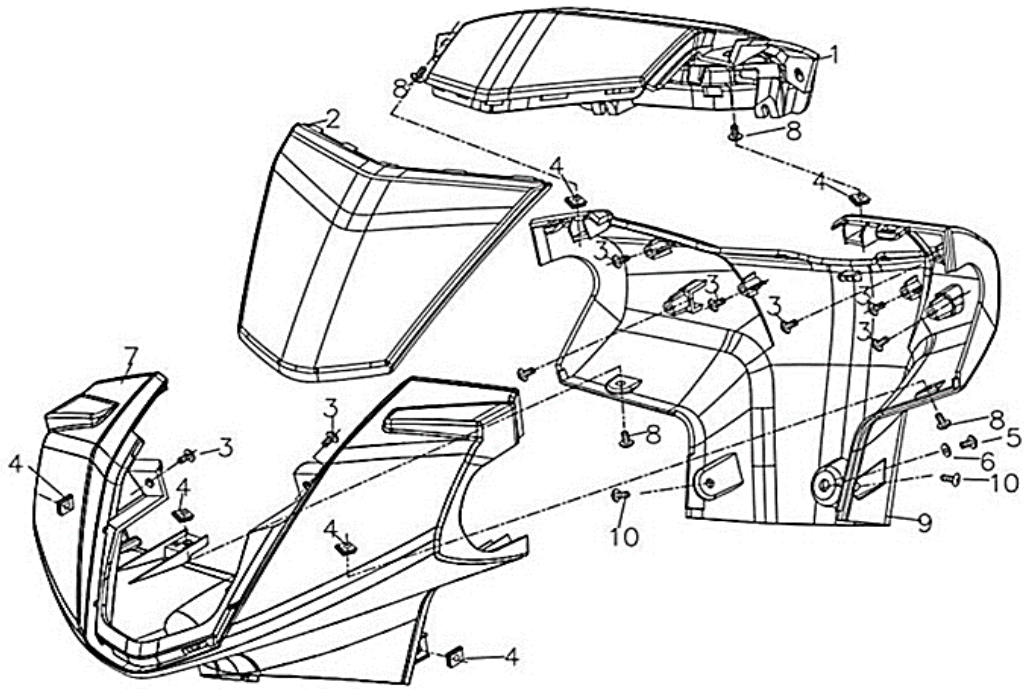

HURRICANE 50 E5

F14 CARENAGENS DO GUIADOR

Nº	CÓDIGO	DESCRIÇÃO	Qt.	OBSERVAÇÕES
1	P013441607BL00	CARENAGEM DO GUIADOR SUPERIOR	1	
2	P013441608BL00	CARENAGEM CENTRAL	1	
3	P0132303520000	PARAFUSO M4.2x12	7	
4	P0132380600000	MOLA DE CARENAGEM 4.2	6	
5	P0132304630000	PARAFUSO M6x16	1	
6	P0132504110000	ANILHA 6x12x1.4	1	
7	P013441609PW00	CARENAGEM DO GUIADOR	1	BRANCO
7	P013441609MK00	CARENAGEM DO GUIADOR	1	PRETO
8	P0132303580000	PARAFUSO 4.8x16	4	
9	P0134416100000	CARENAGEM DO GUIADOR TRASEIRA	1	
10	P0132303270000	PARAFUSO M5x16	2