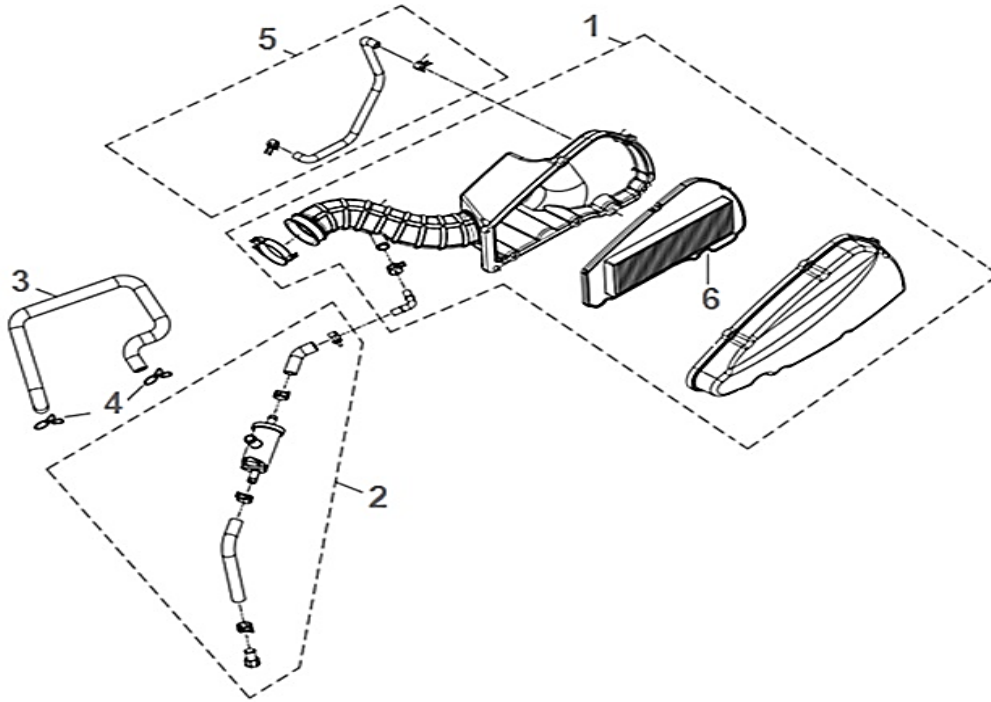

HURRICANE 50 E5

F07 CAIXA DE FILTRO DE AR

Nº	CÓDIGO	DESCRIÇÃO	Qt.	OBSERVAÇÕES
1	P0131530670000	CAIXA DE FILTRO DE AR COMPLETA	1	
2	P0131531150000	FILTRO DE VAPOR	2	
3	P0130100400000	TUBO DE RESPIRO DA CABEÇA	1	
4	P0132610270000	CLIP	1	
5	P0130620130000	TUBO DE RESPIRO	1	
6	P0131540690000	FILTRO DE AR	1