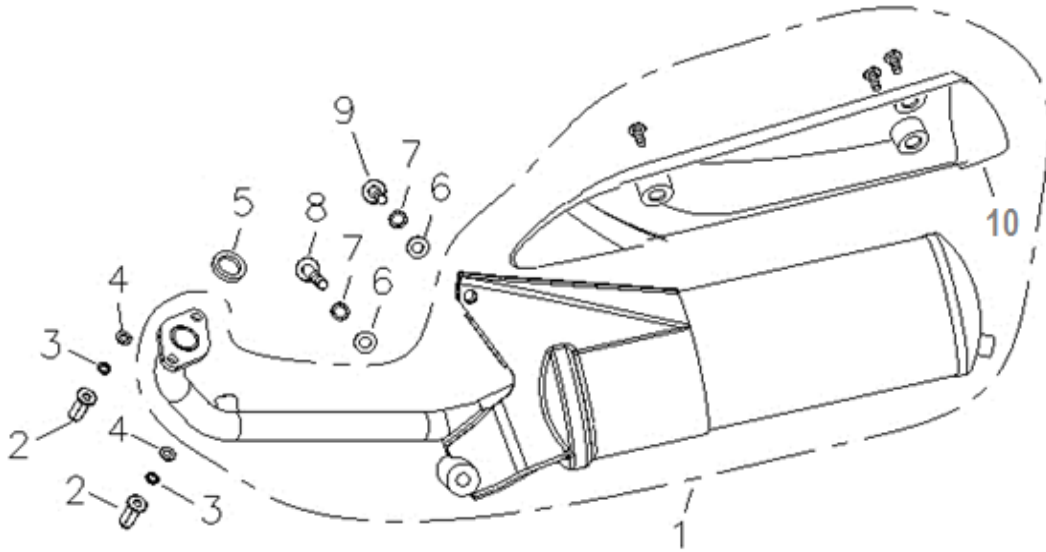

HURRICANE 50 E5

F05 ESCAPE

Nº	CÓDIGO	DESCRIÇÃO	Qt.	OBSERVAÇÕES
1	P0125302460000	ESCAPE COMPLETO	1	
2	P0132380670000	PORCA M6x32	2	
3	P0132504030000	ANILHA DE PRESSÃO 6	2	
4	P0132500610000	ANILHA M6x12x1.4	2	
5	P0133340020000	JUNTA DE ESCAPE	1	
6	P0132500670000	ANILHA M8x16x1.5	2	
7	P0132504050000	ANILHA DE PRESSÃO 8	2	
8	P0132301730000	PARAFUSO M8x50	1	
9	P0132200850000	PARAFUSO M8x35	1	
10	P0133300240000	PROTEÇÃO DE ESCAPE	1