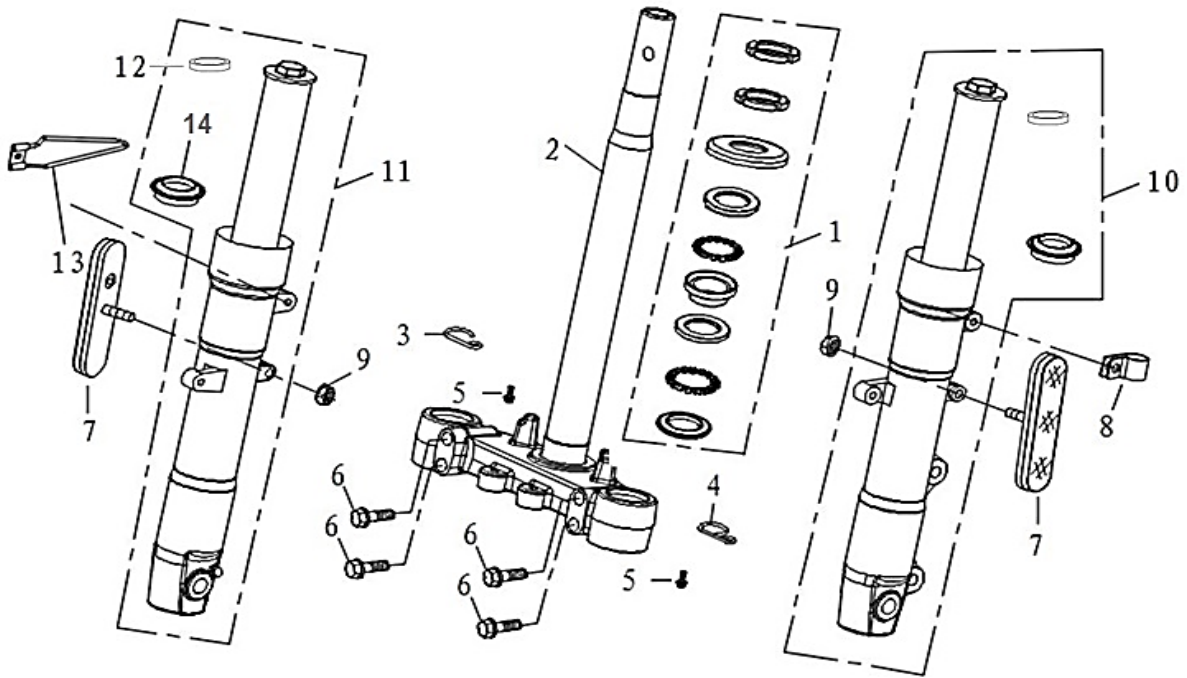

HURRICANE 50 E5

F02 SUSPENSÃO DIANTEIRA

Nº	CÓDIGO	DESCRIÇÃO	Qt.	OBSERVAÇÕES
1	P0135700010000	KIT DA CAIXA DE DIREÇÃO	1	
2	P0134215640000	COLUNA DE DIREÇÃO	1	
3	P0134295020000	GUIA DE CABO	1	
4	P0134295380000	GUIA DE CABO DE TRAVÃO	1	
5	P0132300610000	PARAFUSO	1	
6	P0132301540000	PARAFUSO M8x35	4	
7	P0133760170000	REFLETOR	2	
8	P0134295220000	GUIA DE CABO DE TRAVÃO	1	
9	P0132380270000	PORCA M6	2	
10	P0135102140000	BAINHA ESQUERDA	1	
11	P0135102050000	BAINHA DIREITA	1	
12	P0135100790000	VEDANTE DE SUSPENSÃO	2	31x43x10.3
13	P0134295050000	GUIA DE CABO DE ACELARADOR	1	
14	P0135100540000	GUARDA-PÓ DE SUSPENSÃO	2