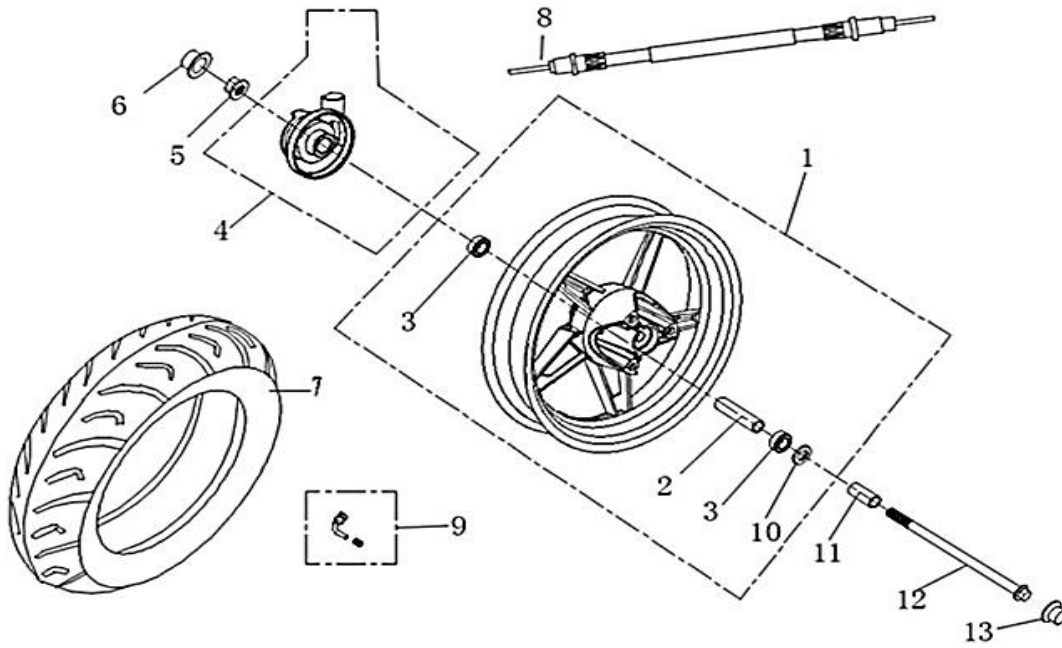

HURRICANE 50 E5

F03 RODA DIANTEIRA

Nº	CÓDIGO	DESCRIÇÃO	Qt.	OBSERVAÇÕES
1	P0135001040000	JANTE	1	
2	P0135001380000	CASQUILHO	1	
3	P0135001350000	ROLAMENTO 6201-2RS	2	
4	P0134020060000	SENFIM CONTA-KMS	1	
5	P0132380110000	PORCA M12x1.25	1	
6	P0133560020000	BORRACHA DECORATIVA 18	1	
7	P0135025240000	PNEU	1	110/70-12
8	P0134815190000	CABO DO SENFIM CONTA-KMS	1	
9	P0135035050000	VÁLVULA DE JANTE	1	
10	P0135001320000	VEDANTE 22x35x5	1	
11	P0132875080000	CASQUILHO	1	
12	P0132850150000	PARAFUSO M12x1.25x235	1	
13	P0133560010000	BORRACHA DECORATIVA 14	1