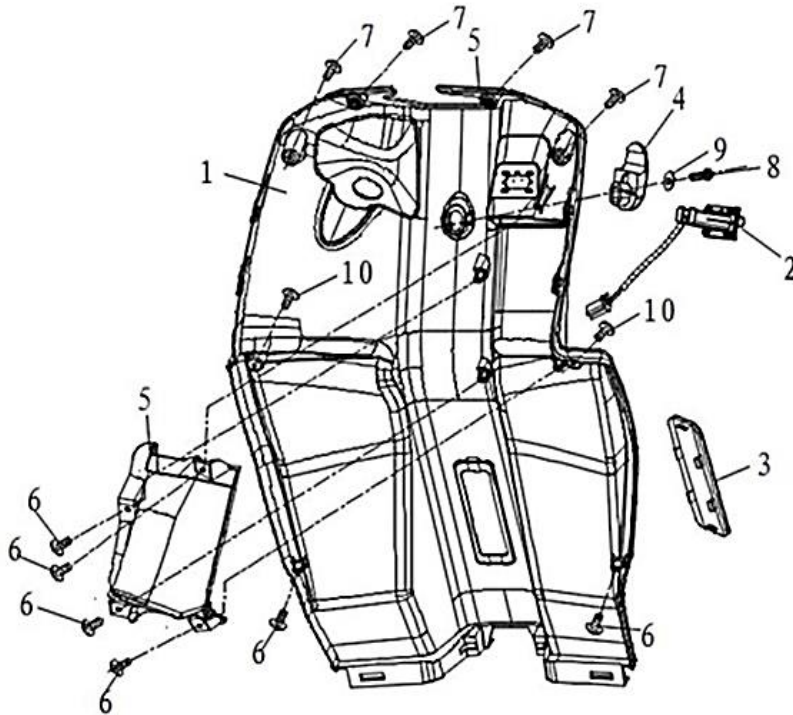

HURRICANE 50 E5

F17 PROTEÇÃO DE PERNAS

Nº	CÓDIGO	DESCRIÇÃO	Qt.	OBSERVAÇÕES
1	P0134455860000	PROTEÇÃO DE PERNAS	1	
2	P0133800100000	CARREGADOR USB	1	
3	P0134465280000	TAMPA DO NÚMERO DO QUADRO	1	
4	P0134465120000	GANCHO DE CAPECETE	1	
5	P0134455870000	CARENAGEM INTERIOR DA PROTEÇÃO DE PERNAS	1	
6	P0132303520000	PARAFUSO 4.2x12	5	
7	P0132303580000	PARAFUSO 4.8x16	4	
8	P0132304940000	PARAFUSO M6x25	1	
9	P0132504110000	ANILHA 6x12x1.4	1	
10	P0132303540000	PARAFUSO 4.2x16	1