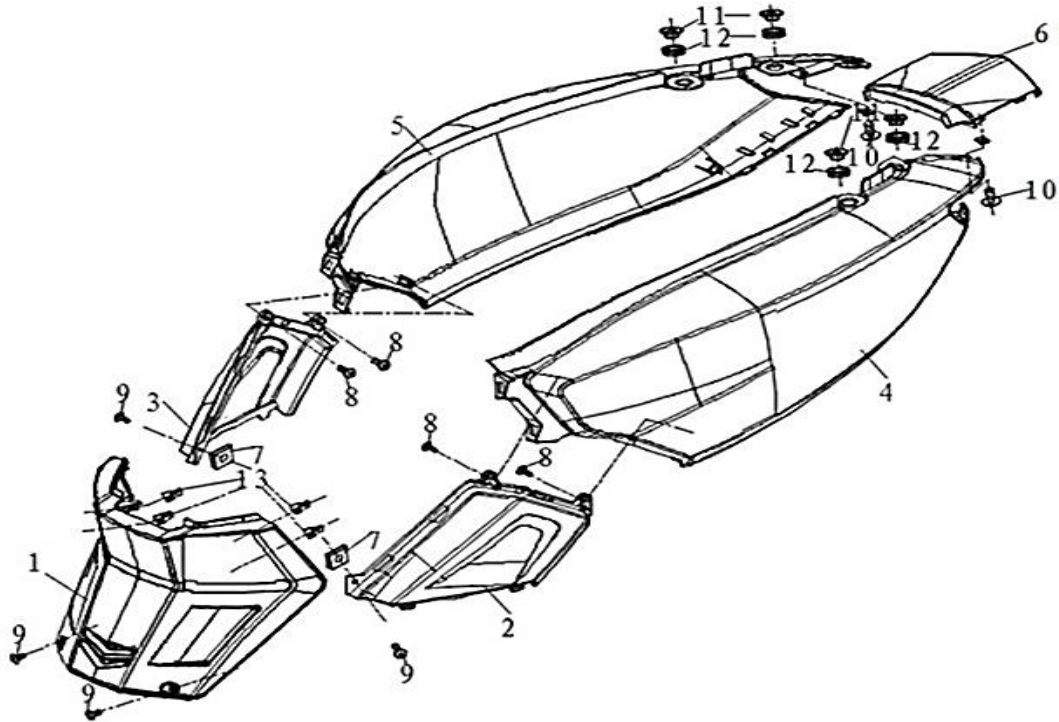

HURRICANE 50 E5

F18 CARENAGENS LATERAIS

	CÓDIGO	DESCRIÇÃO	Qt.	OBSERVAÇÕES
1	P0134501470000	CARENAGEM CENTRAL	1	
2	P0134501480000	CARENAGEM CENTRAL ESQUERDA	1	
3	P0134501490000	CARENAGEM CENTRAL DIREITA	1	
4	P013451329PW00	CARENAGEM LATERAL ESQUERDA	1	BRANCO
4	P013451329MK00	CARENAGEM LATERAL ESQUERDA	1	PRETO
5	P013451330PW00	CARENAGEM LATERAL DIREITA	1	BRANCO
5	P013451330MK00	CARENAGEM LATERAL DIREITA	1	PRETO
6	P013453074PW00	CARENAGEM CENTRAL TRASEIRA	1	BRANCO
6	P013453074MK00	CARENAGEM CENTRAL TRASEIRA	1	PRETO
7	P0132380600000	MOLA DE CARENAGEM	2	
8	P0132303520000	PARAFUSO 4.2x12	4	
9	P0132303580000	PARAFUSO 4.8x16	4	
10	P0132303560000	PARAFUSO 4.8x12	2	
11	P0132875270000	CASQUILHO	4	
12	P0133585030000	BORRACHA	4	
13	P0133555130000	PARAFUSO	4