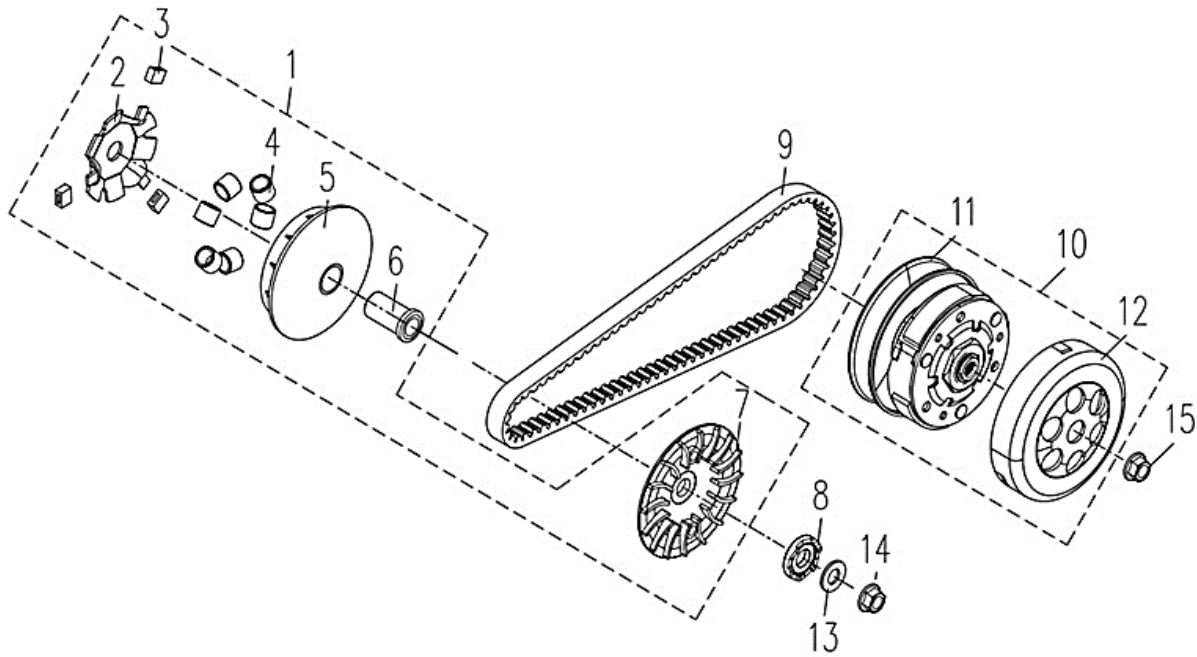

HURRICANE 50 E5

E11 CORREIA & VARIADORES

Nº	CÓDIGO	DESCRIÇÃO	Qt.	OBSERVAÇÕES
1	P0130700110000	VARIADOR DA FRENTE COMPLETO	1	
2	P0130730630000	RAMPA DO PRATO DE ROLETOS	1	
3	P0130730600000	AMORTECEDORES DE VARIADOR	3	
4	P0130730590000	ROLETOS	6	
5	P0130730610000	PRATO DOS ROLETOS	1	
6	P0130730650000	CASQUILHO DO VARIADOR	1	
7	P0130730670000	TURBINA DE VARIADOR	1	
8	P0130730570000	DISCO DE ARRANQUE	1	
9	P0130720100000	CORREIA DO VARIADOR	1	
10	P0130710100000	VARIADOR DE TRÁS COMPLETO	1	
11	P0130730730000	MAXILAS DE EMBRAIAGEM	1	
12	P0130730820000	TAMBOR EMBRAIAGEM	1	
13	P0132400170000	ANILHA	1	
14	P0132260080000	PORCA M12	1	
15	P0132260050000	PORCA M10	1