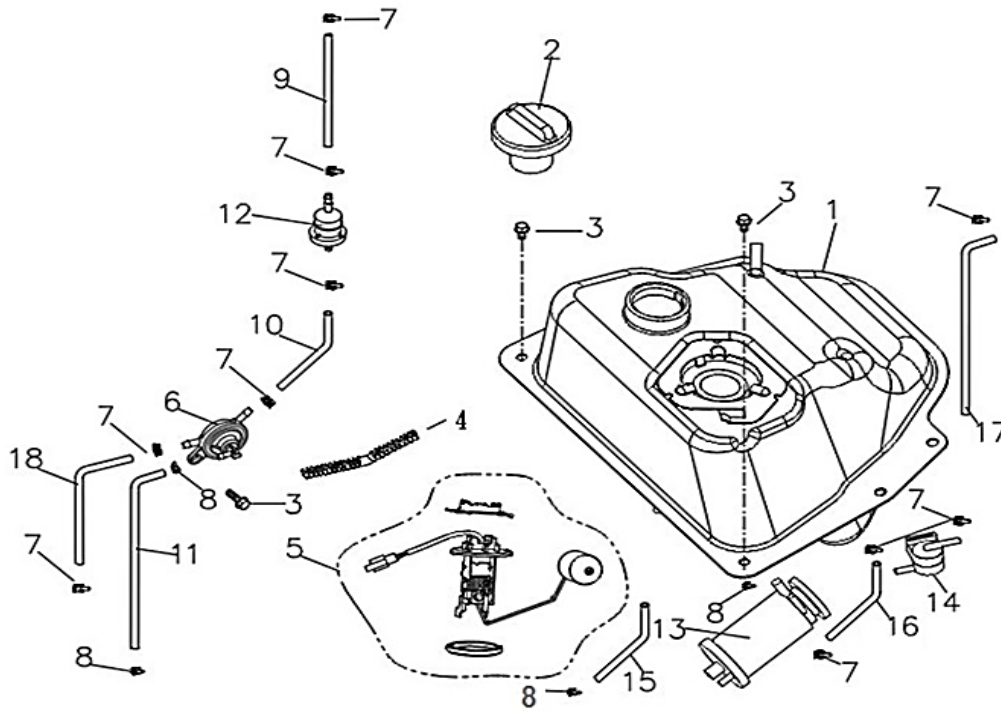

HURRICANE 50 E5

F06 DEPÓSITO DE COMBUSTÍVEL

Nº	CÓDIGO	DESCRIÇÃO	Qt.	OBSERVAÇÕES
1	P0134700090000	DEPÓSITO DE GASOLINA	1	
2	P0134705560000	TAMPÃO DE GASOLINA	1	
3	P0132300610000	PARAFUSO	2	
4	P0133900020000	JUNTA DA BOIA	1	
5	P0134025240000	BOIA DE GASOLINA	1	
6	P0134705340000	TORNEIRA DE GASOLINA	1	
7	P0132610100000	CLIP 8MM	9	
8	P0132610120000	CLIP 7	4	
9	P0133510030180	TUBO DE GASOLINA 4.5x8.5x180	1	
10	P0133510030060	TUBO DE GASOLINA 4.5x8.5x60	1	
11	P0133510020260	TUBO DE GASOLINA 3.5x7.5x260	1	
12	P0134705310000	FILTRO DE GASOLINA	1	
13	P0134705730000	CANISTER	1	
14	P0134705660000	VÁLVULA DE CORTE	1	
15	P0133510030460	TUBO DE GASOLINA 4.5x8.5x460	1	
16	P0133510020150	TUBO DE GASOLINA 3.5x7.5x150	1	
17	P0133510020340	TUBO DE GASOLINA 3.5x7.5x340	1	
18	P0133510020260	TUBO DE GASOLINA 3.5x7.5x260	1