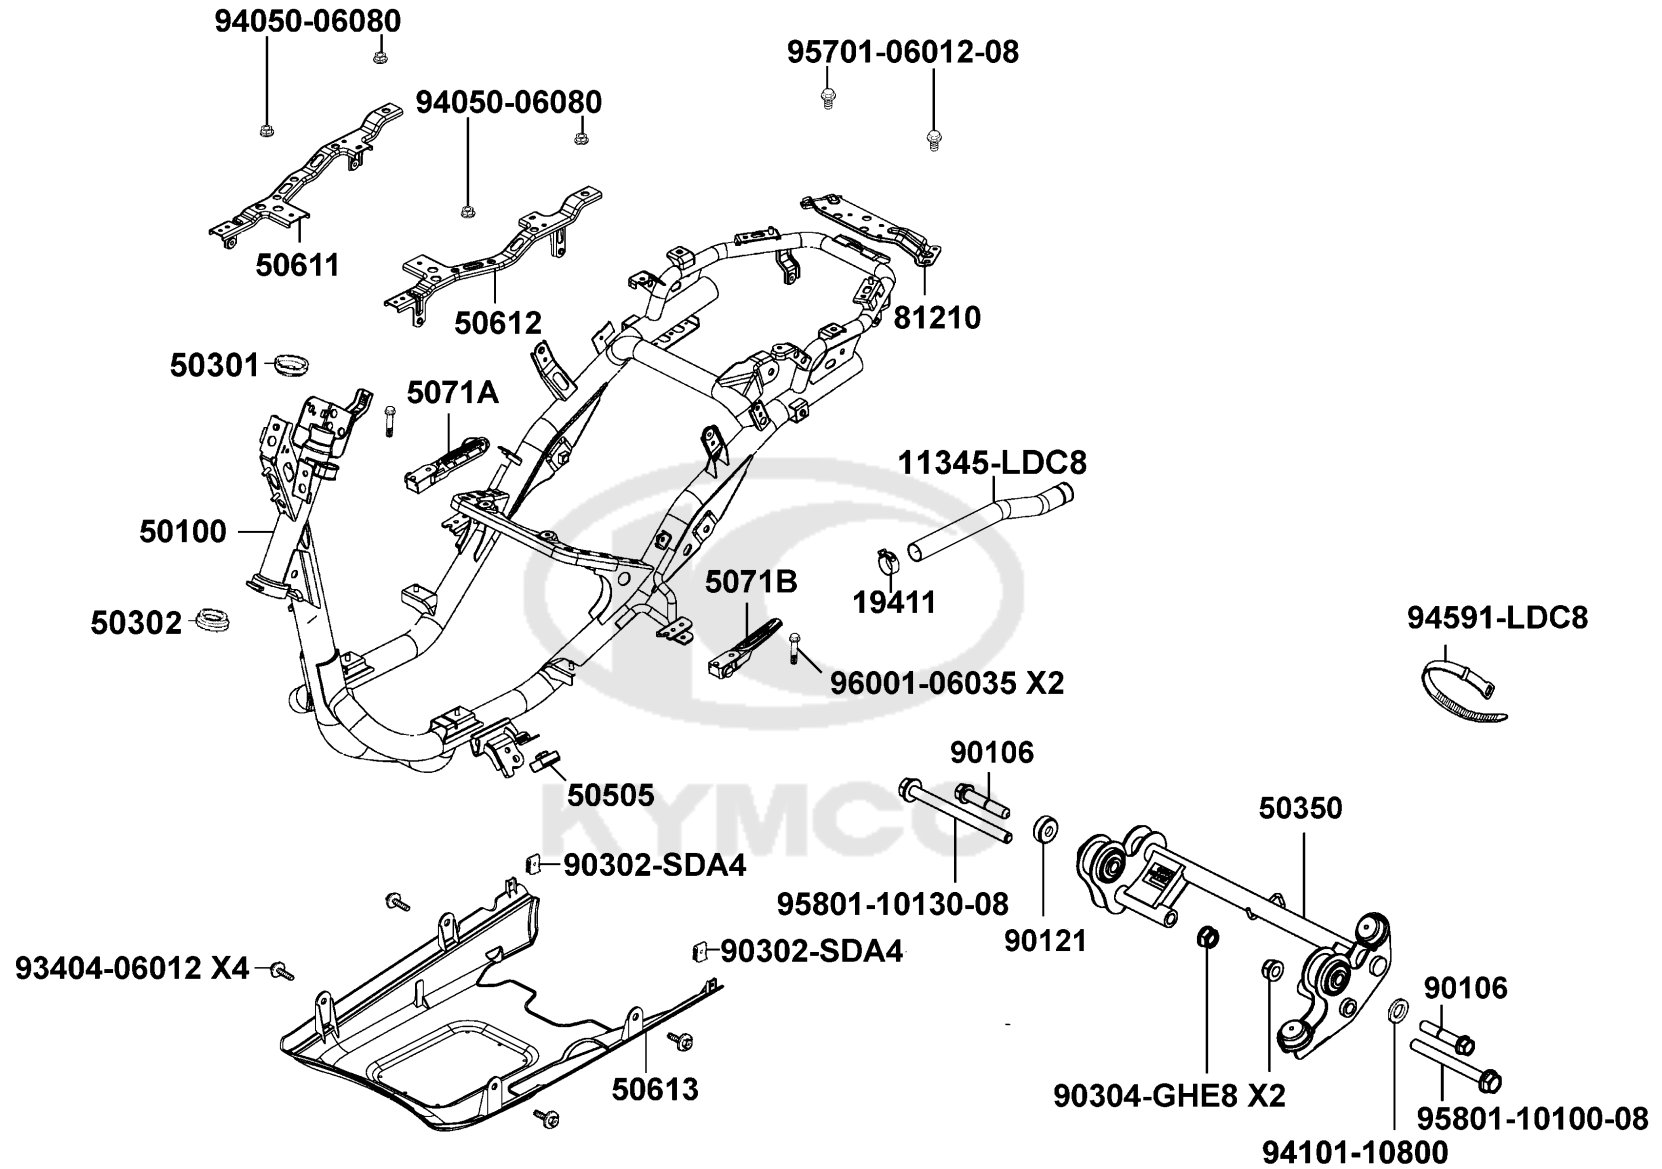

F20

Frame Body