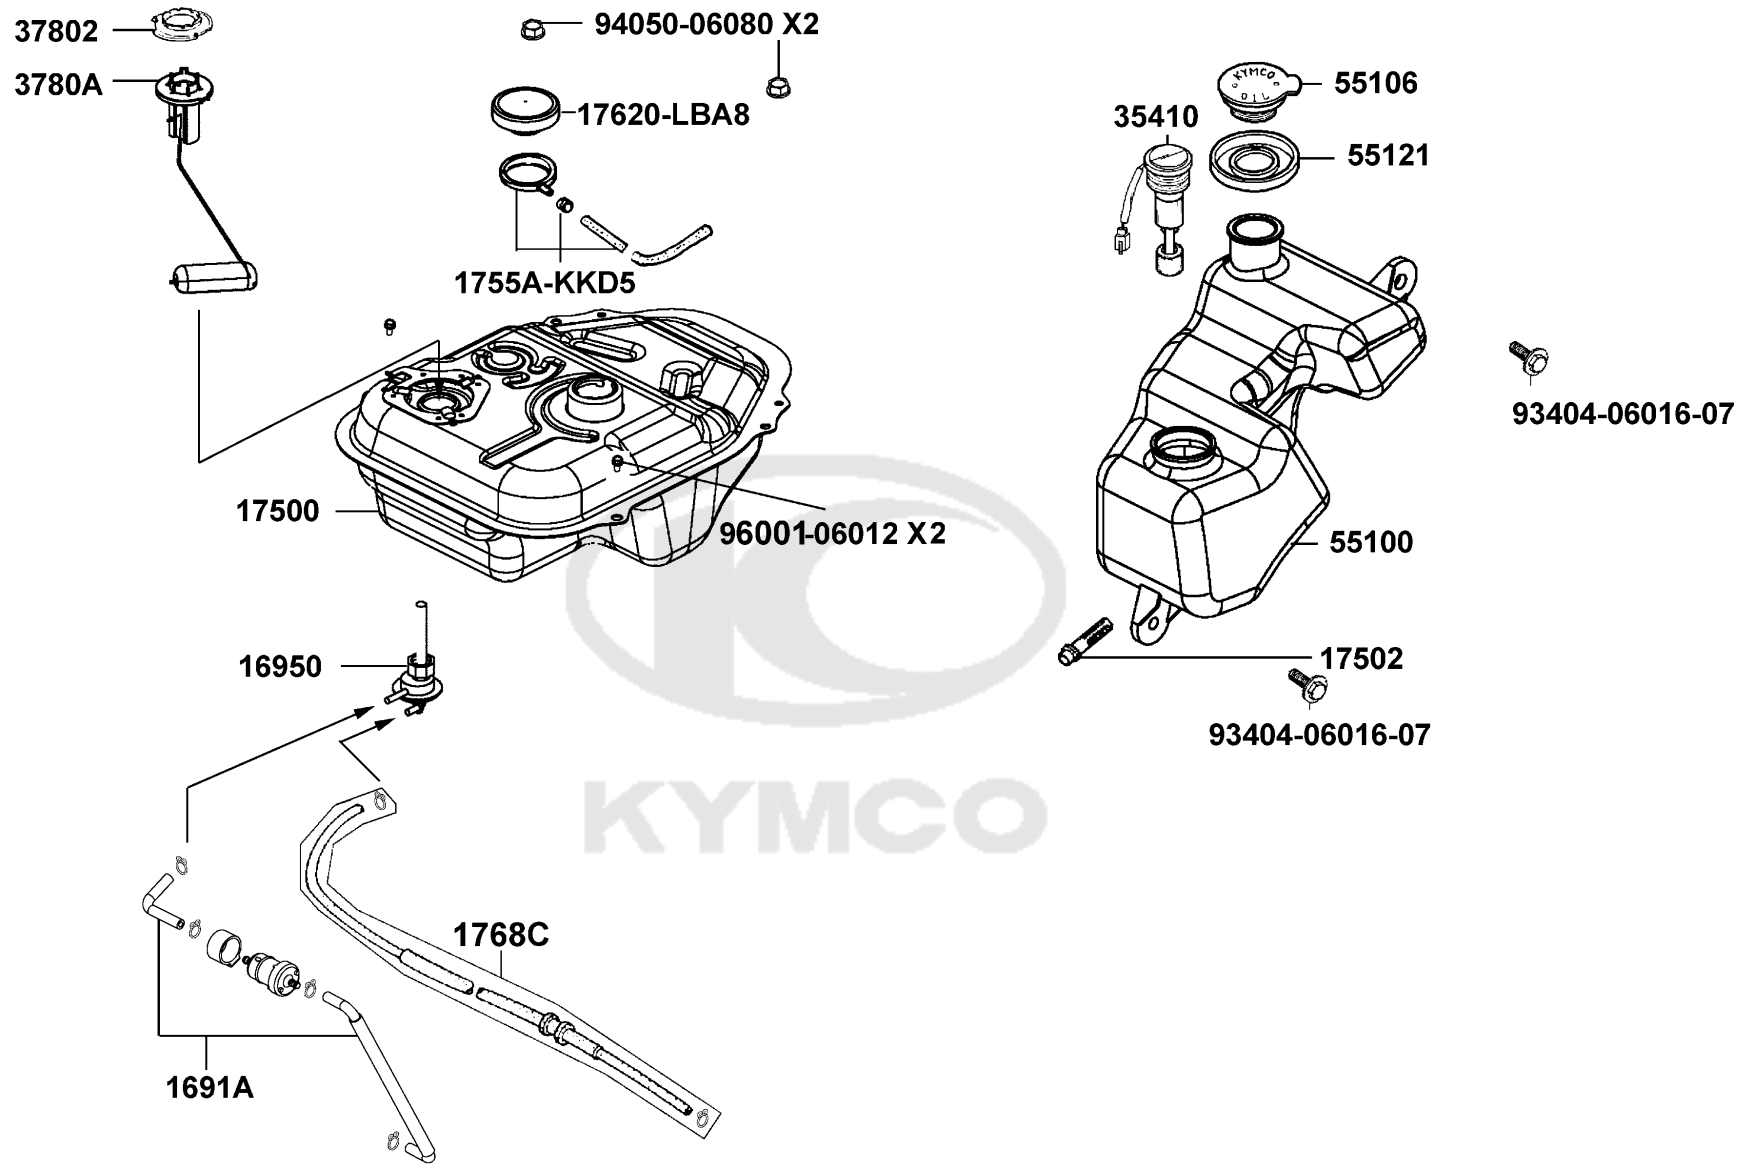

F10

Fuel Tank