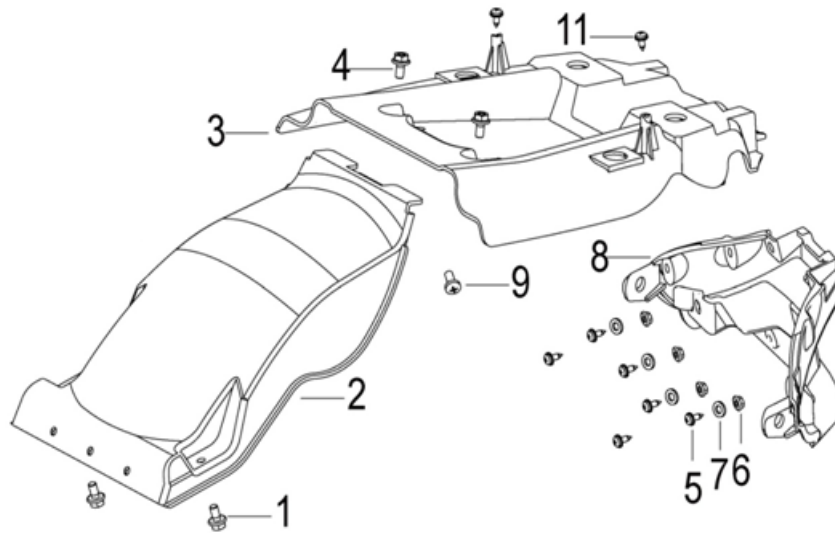

F16 REAR FENDER I

Model	NO.	Position No.	CODE	EN DESCRIPTION	Qty/Unit	start year
TXM125S EFI-TX125S EFI	1	F16-1	B01090601265	BOLT M6×12	4	2016
TXM125S EFI-TX125S EFI	2	F16-2	65761J410000	REAR FENDER,UNDER	1	2016
TXM125S EFI-TX125S EFI	3	F16-3	65709J410000	REAR FENDER I	1	2016
TXM125S EFI-TX125S EFI	4	F16-4	B01090601265	BOLT M6×12	1	2016
TXM125S EFI-TX125S EFI	5	F16-5	B05074201305	SELF-TAPPING SCREW ST4.2×13	6	2016
TXM125S EFI-TX125S EFI	6	F16-6	B04070600055	NUT 6	4	2016
TXM125S EFI-TX125S EFI	7	F16-7	B07020000605	WASHER 6	4	2016
TXM125S EFI-TX125S EFI	8	F16-8	65606J410000	LINK BOARD, REAR SIDE COVER LH RH	1	2016
TXM125S EFI-TX125S EFI	9	F16-9	B02060601225	SCREW M6×12	1	2016
TXM125S EFI-TX125S EFI	11	F16-11	B05074201605	SCREW 4.2×16	2	2016