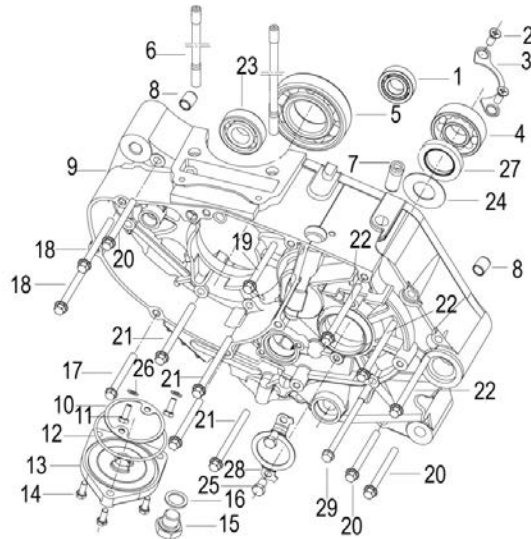

E07 LEFT CRANKCASE ASSY

Model	NO.	Position No.	CODE	EN DESCRIPTION	Qty/Unit	start year
TXM125S EFI-TX125S EFI	1	E07-1	B12016000203	BERING 6002-RS/P6	1	2016
TXM125S EFI-TX125S EFI	2	E07-2	B02010601263	TEN CHARACTER TROUGHS SINK A BOLT M6×12	2	2016
TXM125S EFI-TX125S EFI	3	E07-3	150113090000	GEAR	1	2016
TXM125S EFI-TX125S EFI	4	E07-4	B12016020403	BEARING6204/P6	1	2016
TXM125S EFI-TX125S EFI	5	E07-5	150304230000	BERING 6207/P53 Z2	1	2016
TXM125S EFI-TX125S EFI	6	E07-6	15910309002X	AIR CYLINDER STUD	2	2016
TXM125S EFI-TX125S EFI	7	E07-7	150153090000	HOSE,BREATHER	1	2016
TXM125S EFI-TX125S EFI	8	E07-8	150043090000	PIN,DOWEL	2	2016
TXM125S EFI-TX125S EFI	9	E07-9	159023210090	LEFT CRANKCASE ASSY GRAY	1	2016
TXM125S EFI-TX125S EFI	10	E07-10	150103090000	OIL SET	1	2016
TXM125S EFI-TX125S EFI	11	E07-11	B01030501263	HEXAGONAL HEAD TAP BOLT M5×12	1	2016
TXM125S EFI-TX125S EFI	12	E07-12	B190106050B0	O RING 60.5×2.4	1	2016
TXM125S EFI-TX125S EFI	13	E07-13	150023090090	MESH LID GRAY	1	2016
TXM125S EFI-TX125S EFI	14	E07-14	B01070602064	BOLT M6×20	3	2016
TXM125S EFI-TX125S EFI	15	E07-15	16009309002X	THE SPIRAL STOPS UP	1	2016
TXM125S EFI-TX125S EFI	16	E07-16	150093090000	GASKET SEAL	1	2016
TXM125S EFI-TX125S EFI	17	E07-17	B01070605564	BOLT M6×55	1	2016
TXM125S EFI-TX125S EFI	18	E07-18	B01070606563	BOLT M6×65	2	2016
TXM125S EFI-TX125S EFI	19	E07-19	B01070606063	BOLT M6×60	1	2016
TXM125S EFI-TX125S EFI	20	E07-20	B01070606064	BOLT M6×60	4	2016
TXM125S EFI-TX125S EFI	21	E07-21	B01070607563	BOLT M6×75	3	2016
TXM125S EFI-TX125S EFI	22	E07-22	B01070607564	BOLT M6×75	3	2016
TXM125S EFI-TX125S EFI	23	E07-23	B12016020307	BEARING 6203	1	2016
TXM125S EFI-TX125S EFI	24	E07-24	210083090000	WASHER 20	1	2016
TXM125S EFI-TX125S EFI	25	E07-25	B01030601063	BOLT M6×10	2	2016
TXM125S EFI-TX125S EFI	26	E07-26	100084050000	WASHER 5	2	2016
TXM125S EFI-TX125S EFI	27	E07-27	210073090000	OIL SEAL 27X40X6	1	2016
TXM125S EFI-TX125S EFI	28	E07-28	210093090000	SEAL PACKING COVER	1	2016
TXM125S EFI-TX125S EFI	29	E07-29	10001305001X	BOLT M6×95	1	2016