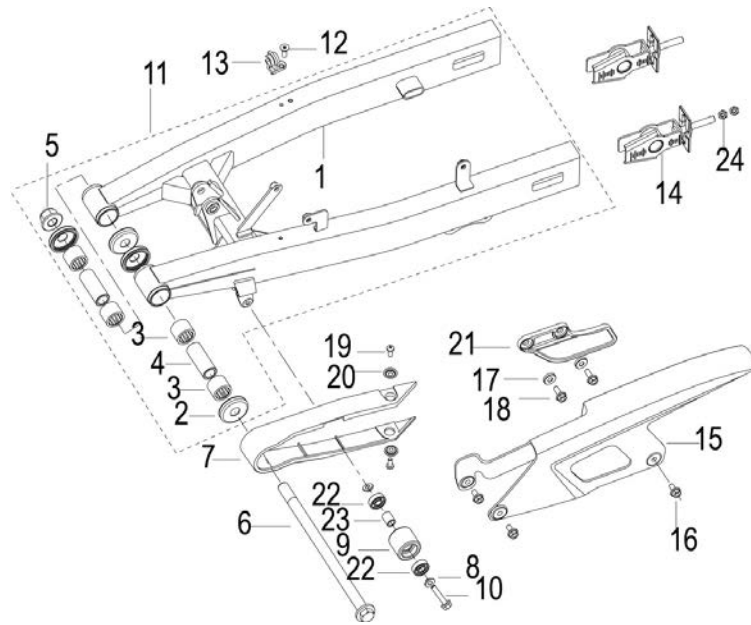

F21 REAR SWINGING ARM ASSY.

Model	NO.	Position No.	CODE	EN DESCRIPTION	Qty/Unit	start year
TXM125S EFI	1	F21-1	53100J78HN00	REAR SWINGING ARM COMP.SILVER HN	1	2016
TX125S EFI	1	F21-1	53100J78HN01	REAR SWINGING ARM COMP.SILVER HN	1	2016
TXM125S EFI-TX125S EFI	2	F21-2	44017J130001	SEAL, DUST	4	2016
TXM125S EFI-TX125S EFI	3	F21-3	B1212K202000	NEEDLE BEARING HK2020	4	2016
TXM125S EFI-TX125S EFI	4	F21-4	53119J780000	INNER BUSH	2	2016
TXM125S EFI-TX125S EFI	5	F21-5	B04171415055	NUT M14×1.5	1	2016
TXM125S EFI-TX125S EFI	6	F21-6	53001J410000	AXLE	1	2016
TXM125S EFI-TX125S EFI	7	F21-7	53004D010000	BUFFER, CHAIN TOUCH DEFENSE	1	2016
TXM125S EFI-TX125S EFI	8	F21-8	53021J410000	BUSH	2	2016
TXM125S EFI-TX125S EFI	9	F21-9	53018J410000	CHAIN TENSION GEAR	1	2016
TXM125S EFI-TX125S EFI	10	F21-10	B01090605065	BOLT M6×50	1	2016
TXM125S EFI	11	F21-11	53100J78HN0Z	WELD ASSY., REAR SWIMING ARM SILVER HN	1	2016
TX125S EFI	11	F21-11	53100J78HN1Z	WELD ASSY., REAR SWIMING ARM SILVER HN	1	2016
TXM125S EFI-TX125S EFI	12	F21-12	B02010601225	SCREW M6×12	1	2016
TXM125S EFI-TX125S EFI	13	F21-13	40022N050002	BUSH	1	2016
TXM125S EFI-TX125S EFI	14	F21-14	53230J410000	ADJUSTER ASSY., CHAIN	2	2016
TXM125S EFI-TX125S EFI	15	F21-15	60101J410000	CASE,CHAIN	1	2016
TXM125S EFI-TX125S EFI	16	F21-16	B01090601265	BOLT M6×12	3	2016
TXM125S EFI-TX125S EFI	17	F21-17	53055D010000	SPASER 1	2	2016
TXM125S EFI-TX125S EFI	18	F21-18	B01090601665	BOLT M6×16	2	2016
TXM125S EFI-TX125S EFI	19	F21-19	B02000501225	SCREW M5×12	2	2016
TXM125S EFI-TX125S EFI	20	F21-20	53056D010050	SPACER 2	2	2016
TXM125S EFI-TX125S EFI	21	F21-21	53054D010000	CHAIN LOWER PROTECTING COVER	1	2016
TXM125S EFI-TX125S EFI	22	F21-22	B12016060800	BEARING608	2	2016
TXM125S EFI-TX125S EFI	23	F21-23	53019J410000	BUSH,CHINA TIGHTENING WHEEL	1	2016
TXM125S EFI-TX125S EFI	24	F21-24	B04000800055	NUT 8	4	2016