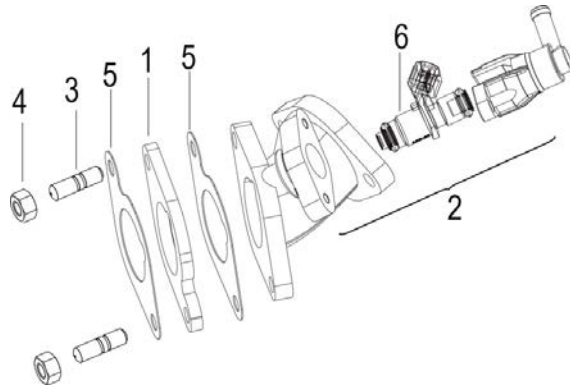

E02 INSULATER,CARBURETOR ASSY

Model	NO.	Position No.	CODE	EN DESCRIPTION	Qty/Unit	start year
TXM125S EFI-TX125S EFI	1	E02-1	119073210000	INSULATION MAT	1	2016
TXM125S EFI-TX125S EFI	2	E02-2	119123090020	INTAKE PIPE ASSY.	1	2016
TXM125S EFI-TX125S EFI	3	E02-3	12007305001X	STUD BOLT	1	2016
TXM125S EFI-TX125S EFI	4	E02-4	B04050600064	NUT M6	1	2016
TXM125S EFI-TX125S EFI	5	E02-5	110013210000	GASKET	2	2016
TXM125S EFI-TX125S EFI	6	E02-6	100073210000	FUEL INJECTOR	1	2017