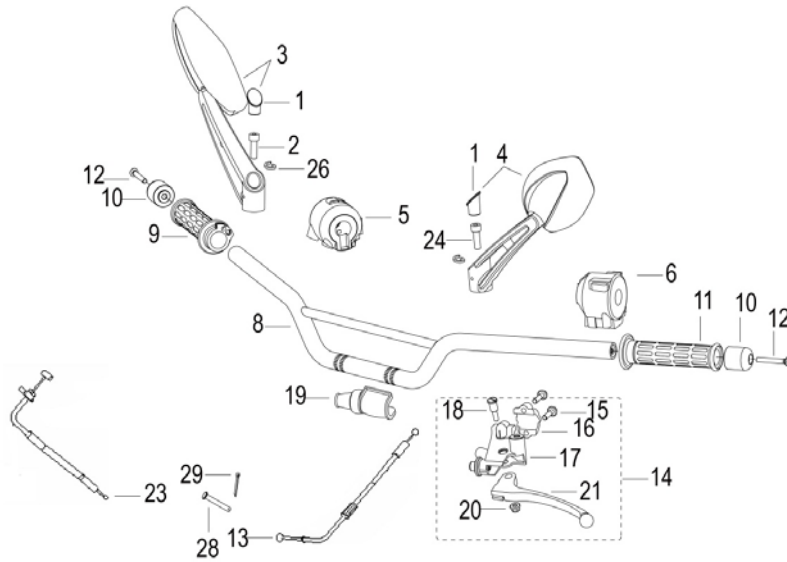

TXM125S EFI-TX125S EFI

F01 CONTROL ASSY.

Model	NO.	Position No.	CODE	EN DESCRIPTION	Qty/Unit	start year
TXM125S EFI-TX125S EFI	1	F01-1	40011D010000	RUBBER CAP, BACK VIEW MIRROR	2	2016
TXM125S EFI-TX125S EFI	2	F01-2	B02050802565	SCREW M8×25	1	2016
TXM125S EFI-TX125S EFI	3	F01-3	40480B430000	BACK VIEW MIRROR R.	1	2016
TXM125S EFI-TX125S EFI	4	F01-4	40450B430000	BACK VIEW MIRROR L.	1	2016
TXM125S EFI-TX125S EFI	5	F01-5	40600J410003	RIGHT HANDLE SWITCH,automatic headlamp on	1	2016
TXM125S EFI-TX125S EFI	6	F01-6	40500J410002	LEFT HANDLE SWITCH	1	2016
TXM125S EFI-TX125S EFI	8	F01-8	40100J410001	HANDLEBAR PIPE	1	2016
TXM125S EFI-TX125S EFI	9	F01-9	40210J410000	THROTTLE GRIP	1	2016
TXM125S EFI-TX125S EFI	10	F01-10	40030J040021	BALANCE BLOCK	2	2016
TXM125S EFI-TX125S EFI	11	F01-11	40001J410000	LEFT GRIP	1	2016
TXM125S EFI-TX125S EFI	12	F01-12	B02020604525	BOLT M6×45	2	2016
TXM125S EFI-TX125S EFI	13	F01-13	40400J780000	CLUTCH CABLE	1	2016
TXM125S EFI-TX125S EFI	14	F01-14	40080J410000	HANDGRIP ASSY,L	1	2016
TXM125S EFI-TX125S EFI	15	F01-15	B01070602065	BOLT M6×20	2	2016
TXM125S EFI-TX125S EFI	16	F01-16	45023K010000	FIXING PLATE, REAR MIEW MIRROR L.	1	2016
TXM125S EFI-TX125S EFI	17	F01-17	40081J410000	HOLDER, REAR MIEW MIRROR L.	1	2016
TXM125S EFI-TX125S EFI	18	F01-18	40083K001000	PIVOT, CLUTCH LEVER	2	2016
TXM125S EFI-TX125S EFI	19	F01-19	40017J130000	RUBBER GUARD, CLUTCH CABLE	1	2016
TXM125S EFI-TX125S EFI	20	F01-20	B04170600065	NUT M6	1	2016
TXM125S EFI-TX125S EFI	21	F01-21	40084J800000	CLUTCH LEVER	1	2016
TXM125S EFI-TX125S EFI	23	F01-23	40300K690004	THROTTLE CABLE SUBASSEMBLY	1	2016
TXM125S EFI-TX125S EFI	24	F01-24	08001B380000	HEXAGON SOCKET HEAD BOLT (ANTICLOCKWISE THREAD)M8×25	1	2016
TXM125S EFI-TX125S EFI	26	F01-26	B07000000805	SPRING WASHER 8	2	2016
TXM125S EFI-TX125S EFI	27	F01-27	B01030602065	BOLT M6×20	1	2016
TXM125S EFI-TX125S EFI	28	F01-28	B090406014A5	HINGE PIN Φ6×14	1	2016
TXM125S EFI-TX125S EFI	29	F01-29	B090002018A5	COTTER PIN 2×18	1	2016