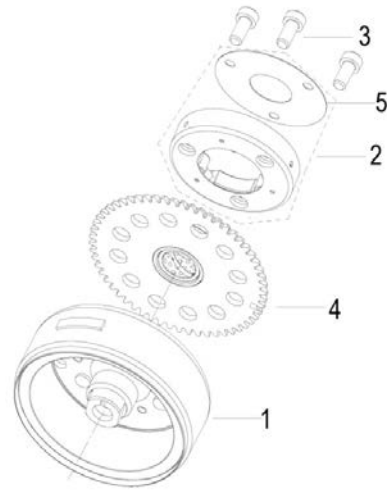

E15 MAGNETO ASSY

Model	NO.	Position No.	CODE	EN DESCRIPTION	Qty/Unit	start year
TXM125S EFI-TX125S EFI	1	E15-1	299023090020	EFI ROTOR ASSY.	1	2016
TXM125S EFI-TX125S EFI	2	E15-2	249093230000	GEAR,STARTER	1	2016
TXM125S EFI-TX125S EFI	3	E15-3	240063090000	BOLT M6x14	3	2016
TXM125S EFI-TX125S EFI	4	E15-4	240043090020	DRIVEN GEAR,STARTER	1	2016
TXM125S EFI-TX125S EFI	5	E15-5	240013240000	GEAR	1	2016