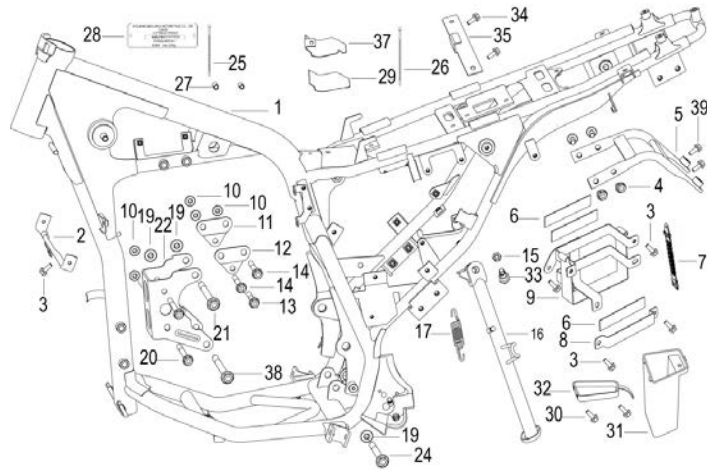

F10 FRAME BODY ASSY.

Model	NO.	Position No.	CODE	EN DESCRIPTION	Qty/Unit	start year
TXM125S EFI-TX125S EFI	1	F10-1	57100J780009	FRAME COMP	1	2016
TXM125S EFI-TX125S EFI	2	F10-2	59400J410000	BRACKET,FRONT COVER	1	2016
TXM125S EFI-TX125S EFI	3	F10-3	B01090601265	BOLT M6×12	6	2016
TXM125S EFI-TX125S EFI	4	F10-4	B01090801665	BOLT M8×16	6	2016
TXM125S EFI-TX125S EFI	5	F10-5	59410J410000	BRACKET ASSY,REAR FENDER	1	2016
TXM125S EFI-TX125S EFI	6	F10-6	58821J410000	RUBBER 102×20×4	4	2016
TXM125S EFI-TX125S EFI	7	F10-7	96004T450000	BELT,BATTERY	1	2016
TXM125S EFI-TX125S EFI	8	F10-8	58750J780000	BRACKET, FIX BATTERY	1	2016
TXM125S EFI-TX125S EFI	9	F10-9	58750J410000	WELDING ASSY., BRACKET BATTERY	1	2016
TXM125S EFI-TX125S EFI	10	F10-10	B04170800055	NUT M8	5	2016
TXM125S EFI-TX125S EFI	11	F10-11	57008J780000	BRACKET, E/G, UPPER RH	1	2016
TXM125S EFI-TX125S EFI	12	F10-12	57009J780000	BRACKET, E/G, UPPER LH	1	2016
TXM125S EFI-TX125S EFI	13	F10-13	B01090805065	BOLT M8×50	1	2016
TXM125S EFI-TX125S EFI	14	F10-14	B01090806065	BOLT M8×60	2	2016
TXM125S EFI-TX125S EFI	15	F10-15	B04011012555	NUT M10×1.25	1	2016
TXM125S EFI-TX125S EFI	16	F10-16	58700J780000	SIDE STAND ASSY	1	2016
TXM125S EFI-TX125S EFI	17	F10-17	58510K020000	SPRING, MID STAND	1	2016
TXM125S EFI-TX125S EFI	19	F10-19	B04171012555	NUT M8 M10×1.25	3	2016
TXM125S EFI-TX125S EFI	20	F10-20	B01090808565	BOLT M8×85	2	2016
TXM125S EFI-TX125S EFI	21	F10-21	B01591011565	BOLT M10×1.25×115	1	2016
TXM125S EFI-TX125S EFI	22	F10-22	57011J780000	BRACKET, E/G, FRONT	1	2016
TXM125S EFI-TX125S EFI	24	F10-24	B01591009565	BOLT M10×1.25×95	1	2016
TXM125S EFI-TX125S EFI	25	F10-25	96001J000000	CDU ELASTIC BELT 150MM	6	2016
TXM125S EFI-TX125S EFI	26	F10-26	96004J000000	CDU ELASTIC BELT 300MM	4	2016
TXM125S EFI-TX125S EFI	27	F10-27	B10000300600	RIVET 3×6	2	2016
TXM125S EFI-TX125S EFI	28	F10-28	57001J780001	LABEL, FRAME	1	2016
TXM125S EFI-TX125S EFI	29	F10-29	57043J410000	SILVER PAPER	1	2016
TXM125S EFI-TX125S EFI	30	F10-30	B01090601265	BOLT M6×12	2	2016
TXM125S EFI-TX125S EFI	31	F10-31	02131J410000	KIT	1	2016
TXM125S EFI-TX125S EFI	32	F10-32	02132J410000	COVER, KIT	1	2016
TXM125S EFI-TX125S EFI	33	F10-33	57005J410000	FIXING BOLT, SIDE STAND M10×1.25×32	1	2016
TXM125S EFI-TX125S EFI	34	F10-34	B01090601665	BOLT M6×16	2	2016
TXM125S EFI-TX125S EFI	35	F10-35	51112J410000	HOOK,PLATE,BOTTOM	1	2016
TXM125S EFI-TX125S EFI	37	F10-37	57042J410000	MOUNTING PLATE, OIL CAP	1	2016
TXM125S EFI-TX125S EFI	38	F10-38	B01591010065	BOLT M10×1.25×100	1	2016
TXM125S EFI-TX125S EFI	39	F10-39	B01090602065	BOLT M6×20	2	2016