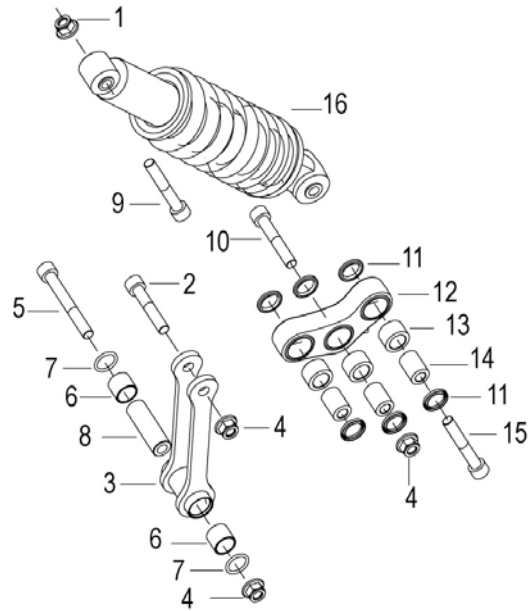

F22 REAR ABSORBER ASSY.

Model	NO.	Position No.	CODE	EN DESCRIPTION	Qty/Unit	start year
TXM125S EFI-TX125S EFI	1	F22-1	B04171012555	NUT M10×1.25	1	2016
TXM125S EFI-TX125S EFI	2	F22-2	B02551005585	SCREW M10×1.25×55	1	2016
TXM125S EFI-TX125S EFI	3	F22-3	53310D040000	LINK ROD,REAR ABSORBER ARM SWING	1	2016
TXM125S EFI-TX125S EFI	4	F22-4	B04171012555	NUT M10×1.25	3	2016
TXM125S EFI-TX125S EFI	5	F22-5	B02551008585	SCREW M10×1.25×85	1	2016
TXM125S EFI-TX125S EFI	6	F22-6	53301D010000	INNER BUSH	2	2016
TXM125S EFI-TX125S EFI	7	F22-7	53303D010000	O RING	2	2016
TXM125S EFI-TX125S EFI	8	F22-8	53302D010030	BUSH	1	2016
TXM125S EFI-TX125S EFI	9	F22-9	B02551005585	SCREW M10×1.25×55	1	2016
TXM125S EFI-TX125S EFI	10	F22-10	B02551006085	SCREW M10×1.25×60	1	2016
TXM125S EFI-TX125S EFI	11	F22-11	53250D010000	COVER,DUSTPROOF	6	2016
TXM125S EFI-TX125S EFI	12	F22-12	53241D010000	ROCKER,REAR ABUSORBER	1	2016
TXM125S EFI-TX125S EFI	13	F22-13	B1210K161600	NEEDLE BEARING NK16/16	3	2016
TXM125S EFI-TX125S EFI	14	F22-14	53242D010010	BUSH,REAR ABSORBER	3	2016
TXM125S EFI-TX125S EFI	15	F22-15	B02551005085	SCREW M10×1.25×50	1	2016
TXM125S EFI-TX125S EFI	16	F22-16	63800J780000	RR ABSORBER COMP	1	2016