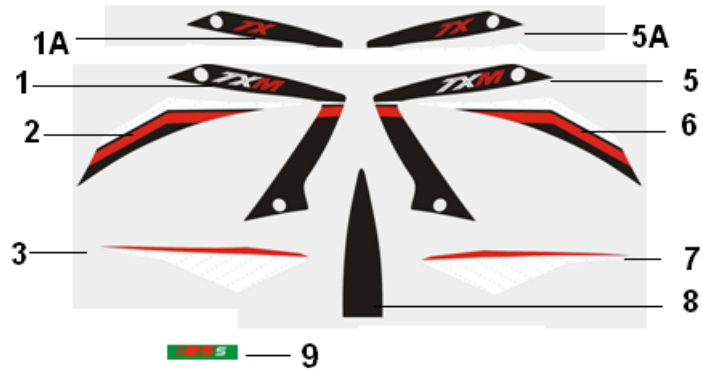

F26_2 STICKER

Model	NO.	Position No.	CODE	EN DESCRIPTION	Qty/Unit	start year
TXM125S EFI	1	F26_2-1	05512M01B502	STICKER I,FRONT SIDE COVER RH,TXM	1	2016
TX125S EFI	1A	F26_2-1A	05512M01B503	STICKER I,FRONT SIDE COVER RH,TX	1	2016
TXM125S EFI-TX125S EFI	2	F26_2-2	05514M01B502	STICKER II,FRONT SIDE COVER RH	1	2016
TXM125S EFI-TX125S EFI	3	F26_2-3	05516M01W102	STICKER,REAR SIDE COVER RH	1	2016
TXM125S EFI	5	F26_2-5	05511M01B502	STICKER I,FRONT SIDE COVER LH,TXM	1	2016
TX125S EFI	5A	F26_2-5A	05511M01B503	STICKER I,FRONT SIDE COVER LH,TX	1	2016
TXM125S EFI-TX125S EFI	6	F26_2-6	05513M01B502	STICKER II,FRONT SIDE COVER LH	1	2016
TXM125S EFI-TX125S EFI	7	F26_2-7	05515M01W102	STICKER,REAR SIDE COVER LH	1	2016
TXM125S EFI-TX125S EFI	8	F26_2-8	05501M01B502	STICKER,FRONT FENDER	1	2016
TXM125S EFI-TX125S EFI	9	F26_2-9	05573J78B501	STICKER,MODEL NUMBER 125S	2	2016