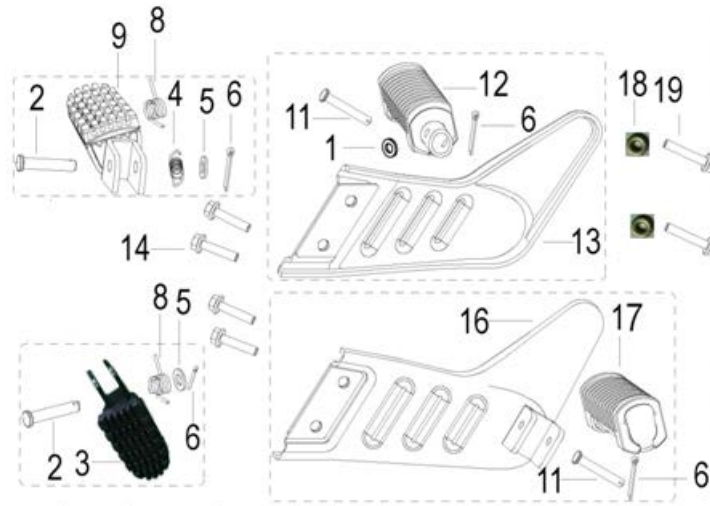

F25 FOOTREST ASSY.

Model	NO.	Position No.	CODE	EN DESCRIPTION	Qty/Unit	start year
TXM125S EFI-TX125S EFI	1	F25-1	B07030000605	WASHER 6	2	2016
TXM125S EFI-TX125S EFI	2	F25-2	57024D010000	PIVOT	2	2016
TXM125S EFI-TX125S EFI	3	F25-3	58220J410001	FOOTREST ASSY,FRONT LH	1	2016
TXM125S EFI-TX125S EFI	5	F25-5	B07030000805	WASHER 8	2	2016
TXM125S EFI-TX125S EFI	6	F25-6	B090002018A5	COTTER PIN 2×18	4	2016
TXM125S EFI-TX125S EFI	8	F25-8	58202J410000	SPRING, FOOTREST FRONT LH	2	2016
TXM125S EFI-TX125S EFI	9	F25-9	58240J410001	FOOTREST ASSY,FRONT RH	1	2016
TXM125S EFI-TX125S EFI	11	F25-11	B090406035A5	HINGE PIN Φ6×35	2	2016
TXM125S EFI-TX125S EFI	12	F25-12	58280H100000	FOOTREST ASSY REAR RH	1	2016
TXM125S EFI-TX125S EFI	13	F25-13	58310J410000	DECORATE PLATE ASSY RH	1	2016
TXM125S EFI-TX125S EFI	14	F25-14	B01090802065	BOLT M8×20	4	2016
TXM125S EFI-TX125S EFI	16	F25-16	58210J410000	DECORATE PLATE ASSY LH	1	2016
TXM125S EFI-TX125S EFI	17	F25-17	58260H010000	FOOTREST ASSY REAR LH	1	2016
TXM125S EFI-TX125S EFI	18	F25-18	58209J410000	BUSH FOR FOOTBOARD	2	2016
TXM125S EFI-TX125S EFI	19	F25-19	B01090802565	BOLT M8×25	2	2016