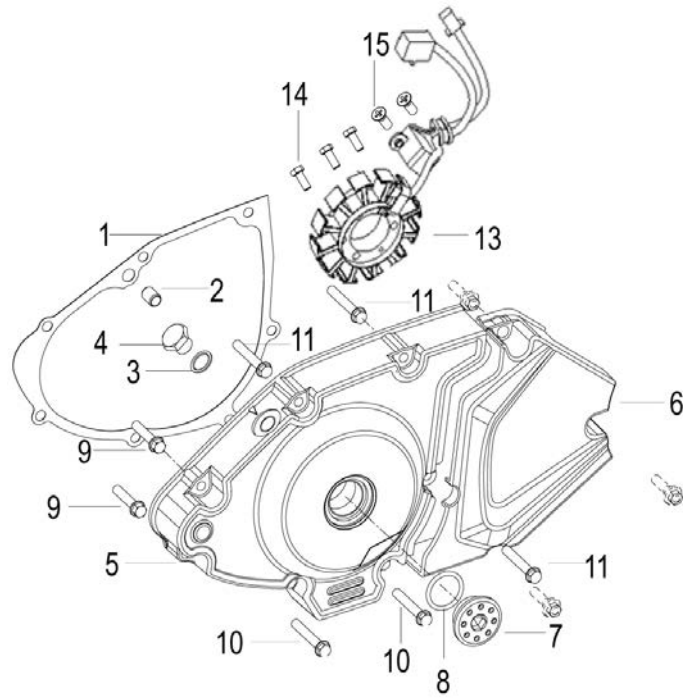

E08 MAGNETO COVER

Model	NO.	Position No.	CODE	EN DESCRIPTION	Qty/Unit	start year
TXM125S EFI-TX125S EFI	1	E08-1	169073210010	GASKET,COVER MAGNETO	1	2016
TXM125S EFI-TX125S EFI	2	E08-2	150112070000	PIN,DOWEL	2	2016
TXM125S EFI-TX125S EFI	3	E08-3	160253090000	O RING13.8X2.5	1	2016
TXM125S EFI-TX125S EFI	4	E08-4	160203090002	PLUG	1	2016
TXM125S EFI-TX125S EFI	5	E08-5	169063090090	COVER,MAGNETO GRAY	1	2016
TXM125S EFI-TX125S EFI	6	E08-6	169053090140	COVER,SPROCKET GRAY	1	2016
TXM125S EFI-TX125S EFI	7	E08-7	160383090000	SEAL COVER	1	2016
TXM125S EFI-TX125S EFI	8	E08-8	B190102240C0	O RING22.4×3.55	1	2016
TXM125S EFI-TX125S EFI	9	E08-9	B01070603064	BOLT M6×30	2	2016
TXM125S EFI-TX125S EFI	10	E08-10	B01070603864	BOLT M6×38	2	2016
TXM125S EFI-TX125S EFI	11	E08-11	B01070604064	BOLT M6×40	3	2016
TXM125S EFI-TX125S EFI	13	E08-13	299033090000	STATOR ASSY. COMP.	1	2016
TXM125S EFI-TX125S EFI	14	E08-14	B02050502563	SCREW M5×28	3	2016
TXM125S EFI-TX125S EFI	15	E08-15	B02040401223	SCREW M4×12	2	2016