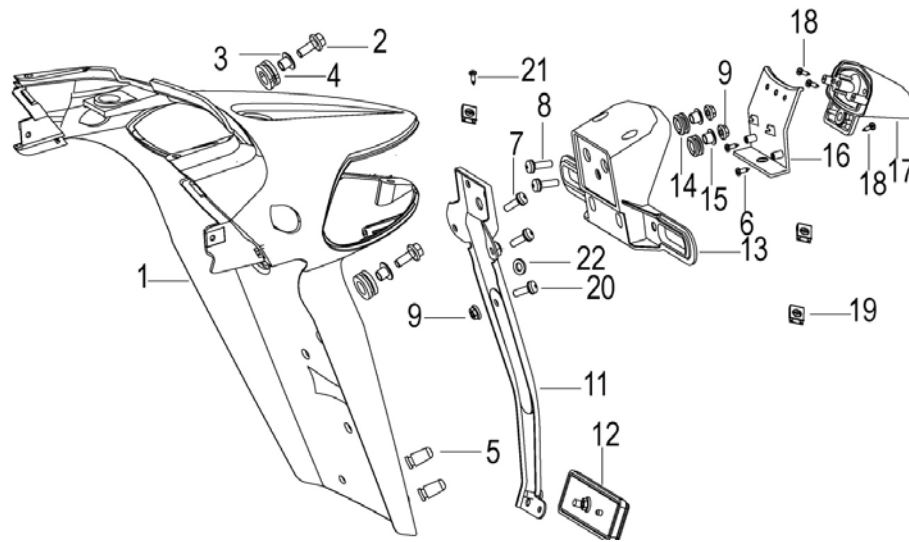

F17 REAR FENDER II

Model	NO.	Position No.	CODE	EN DESCRIPTION	Qty/Unit	start year
TXM125S EFI-TX125S EFI	1	F17-1	65701J410000	MUDGUARD	1	2016
TXM125S EFI-TX125S EFI	2	F17-2	B01090601665	BOLT M6×16	2	2016
TXM125S EFI-TX125S EFI	3	F17-3	65627J410000	SPACER,SIDE COVER	2	2016
TXM125S EFI-TX125S EFI	4	F17-4	65713J410000	RUBBER CUSHION	2	2016
TXM125S EFI-TX125S EFI	5	F17-5	65714J410000	RUBBER CUSHION I	2	2016
TXM125S EFI-TX125S EFI	6	F17-6	B05004201305	SELF-TAPPING SCREW ST4.2×13	2	2016
TXM125S EFI-TX125S EFI	7	F17-7	B13060501205	SCREW W/WASHER M5×12	2	2016
TXM125S EFI-TX125S EFI	8	F17-8	B13060502005	SCREW W/WASHER M5×20	2	2016
TXM125S EFI-TX125S EFI	9	F17-9	B04070500055	NUT 5	3	2016
TXM125S EFI-TX125S EFI	11	F17-11	65710J410000	BRACKET,REAR REFLECTOR	1	2016
TXM125S EFI-TX125S EFI	12	F17-12	86500T030001	REAR REFLECTOR	1	2016
TXM125S EFI-TX125S EFI	13	F17-13	08252J410000	LICENSE PLATE	1	2016
TXM125S EFI-TX125S EFI	14	F17-14	57039S010000	RUBBER CUSHION	2	2016
TXM125S EFI-TX125S EFI	15	F17-15	58307B450000	SPACER	2	2016
TXM125S EFI-TX125S EFI	16	F17-16	82902J410000	HOLDER,LAMP OF BACK &LICENSE PLATE LIGHT	1	2016
TXM125S EFI-TX125S EFI	17	F17-17	82900J410000	LIGHT,LICENSE	1	2016
TXM125S EFI-TX125S EFI	18	F17-18	B05004201305	SELF-TAPPING SCREW ST4.2×13	3	2016
TXM125S EFI-TX125S EFI	19	F17-19	65801T020001	INSERT ST4.2	3	2016
TXM125S EFI-TX125S EFI	20	F17-20	B13060501605	SCREW W/WASHER M5×16	1	2016
TXM125S EFI-TX125S EFI	21	F17-21	B05074201305	SELF-TAPPING SCREW ST4.2×13	1	2016
TXM125S EFI-TX125S EFI	22	F17-22	B07020000505	WASHER 5	1	2016