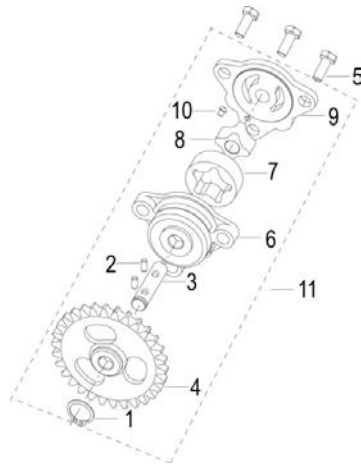

E13 OIL PUMP ASSY

Model	NO.	Position No.	CODE	EN DESCRIPTION	Qty/Unit	start year
TXM125S EFI-TX125S EFI	1	E13-1	B08030000601	RING 6	1	2016
TXM125S EFI-TX125S EFI	2	E13-2	B09012501220	PIN B2.5×12	2	2016
TXM125S EFI-TX125S EFI	3	E13-3	260063090000	OIL PUMP SHAFT	1	2016
TXM125S EFI-TX125S EFI	4	E13-4	260053090000	GEAR OIL PUMP	1	2016
TXM125S EFI-TX125S EFI	5	E13-5	B01070602563	BOLT M6×25	3	2016
TXM125S EFI-TX125S EFI	6	E13-6	260043090000	OIL PUMP BODY	1	2016
TXM125S EFI-TX125S EFI	7	E13-7	260033090000	ROTOR	1	2016
TXM125S EFI-TX125S EFI	8	E13-8	260023090000	OIL PUMP INNER ROTOR	1	2016
TXM125S EFI-TX125S EFI	9	E13-9	260013090000	OIL PUMP EXTERNAL ROTOR	1	2016
TXM125S EFI-TX125S EFI	10	E13-10	B02000300522	SCREW	1	2016
TXM125S EFI-TX125S EFI	11	E13-11	269003090000	OIL PUMP ASSY	1	2016