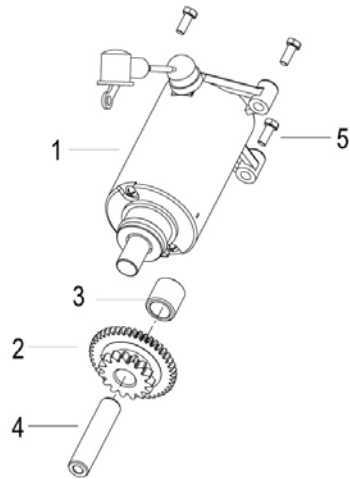

E14 STARTING MOTOR ASSY

Model	NO.	Position No.	CODE	EN DESCRIPTION	Qty/Unit	start year
TXM125S EFI-TX125S EFI	1	E14-1	249013210010	STARTER MOTOR ASSY.COMP.GRAY	1	2016
TXM125S EFI-TX125S EFI	2	E14-2	249043090000	START TURN IDLENESS	1	2016
TXM125S EFI-TX125S EFI	3	E14-3	240013090000	BUSHING BLOCK	1	2016
TXM125S EFI-TX125S EFI	4	E14-4	240023090000	HINGE PIN	1	2016
TXM125S EFI-TX125S EFI	5	E14-5	B01070602564	BOLT M6×25	2	2016