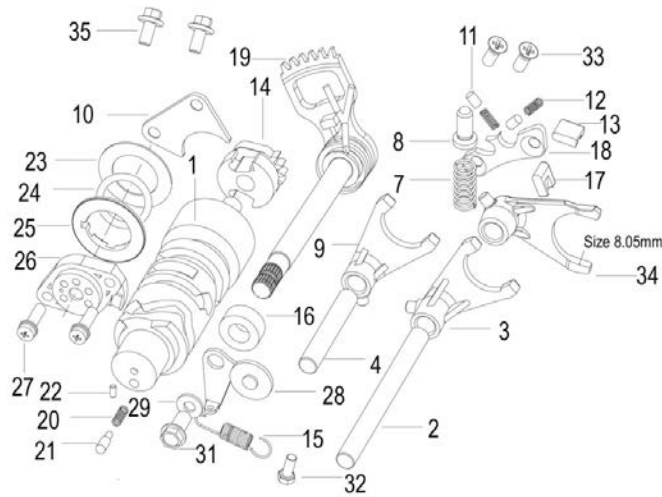

E11 GEAR SHIFT MECHANISM

Model	NO.	Position No.	CODE	EN DESCRIPTION	Qty/Unit	start year
TXM125S EFI-TX125S EFI	1	E11-1	250043090000	DRUM, GEAR SHIFT	1	2016
TXM125S EFI-TX125S EFI	2	E11-2	219093090000	SHAFT,GEAR SHIFT	1	2016
TXM125S EFI-TX125S EFI	3	E11-3	219103090000	FORK	1	2016
TXM125S EFI-TX125S EFI	4	E11-4	219083090000	SHAFT, SHIFT FORK	1	2016
TXM125S EFI-TX125S EFI	7	E11-7	210393090000	LATCH SPRING	1	2016
TXM125S EFI-TX125S EFI	8	E11-8	210383090000	NEUTRAL LATCH	1	2016
TXM125S EFI-TX125S EFI	9	E11-9	219113090000	FORK	1	2016
TXM125S EFI-TX125S EFI	10	E11-10	250063090020	ON NOTCH WHEEL THRUSTPLATE	1	2013
TXM125S EFI-TX125S EFI	11	E11-11	210303090000	NOTCH WHEEL BACK-UP POST	2	2016
TXM125S EFI-TX125S EFI	12	E11-12	210283090000	RATCHET SPRING	2	2016
TXM125S EFI-TX125S EFI	13	E11-13	210273090000	RIGHT PAWL	1	2016
TXM125S EFI-TX125S EFI	14	E11-14	250083090000	CHANGES THE FILES NOTCH WHEEL MODULE	1	2016
TXM125S EFI-TX125S EFI	15	E11-15	210363090022	ABUT ARM EXTENSION SPRING	1	2016
TXM125S EFI-TX125S EFI	16	E11-16	210373090000	OIL SEAL	1	2016
TXM125S EFI-TX125S EFI	17	E11-17	210293090000	LEFT PAWL	1	2016
TXM125S EFI-TX125S EFI	18	E11-18	250033090000	UNDER NOTCH WHEEL THRUSTPLATE	1	2016
TXM125S EFI-TX125S EFI	19	E11-19	219063210000	SHAFT, GEAR SHIFT	1	2016
TXM125S EFI-TX125S EFI	20	E11-20	210313090000	SPRING	1	2016
TXM125S EFI-TX125S EFI	21	E11-21	210323090000	ANTENNA	1	2016
TXM125S EFI-TX125S EFI	22	E11-22	B091404006B0	PIN B4×6	1	2016
TXM125S EFI-TX125S EFI	23	E11-23	250073090000	WASHER	1	2016
TXM125S EFI-TX125S EFI	24	E11-24	B190102580B0	O RING25.8×2.65	1	2016
TXM125S EFI-TX125S EFI	25	E11-25	210253090030	CHANGES GRADE OF DRUM BACK PLATE	1	2013
TXM125S EFI-TX125S EFI	26	E11-26	210263090002	FILES POSITION CONTACT DEVICE	1	2016
TXM125S EFI-TX125S EFI	27	E11-27	B13080502022	SCREW W/WASHER M5×20	2	2016
TXM125S EFI-TX125S EFI	28	E11-28	210353090002	ABUT ARM MODULE	1	2016
TXM125S EFI-TX125S EFI	29	E11-29	210343090000	WASHERS 6	1	2016
TXM125S EFI-TX125S EFI	31	E11-31	210333090000	MOVE BOLT M6	1	2016
TXM125S EFI-TX125S EFI	32	E11-32	150263090000	BOLTS M4X10	1	2016
TXM125S EFI-TX125S EFI	33	E11-33	B02010601263	SCREW M6X12	2	2016
TXM125S EFI-TX125S EFI	34	E11-34	219103390000	FORK,LEFT	1	2012
TXM125S EFI-TX125S EFI	35	E11-35	B01070601263	BOLT M6X12	2	2013