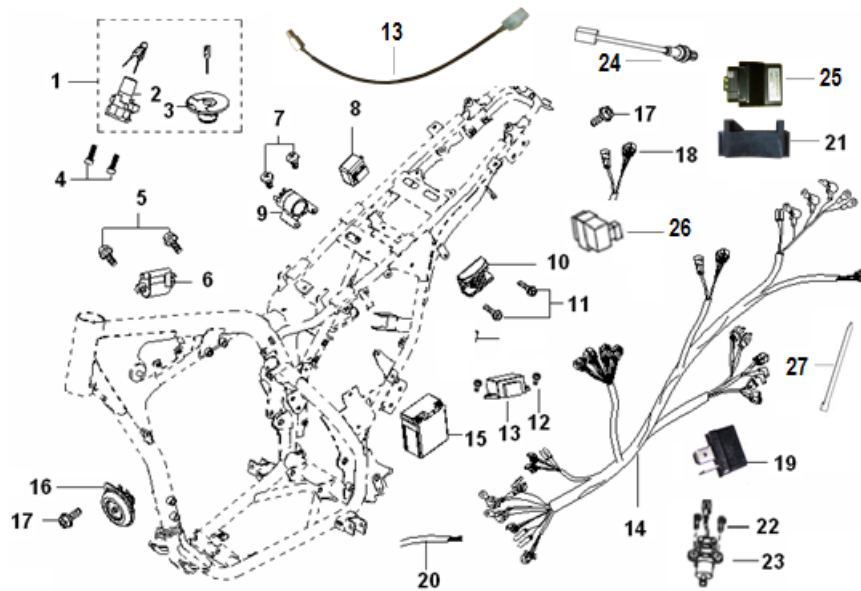

F20 ELECTRIC EQUIPMENT ASSY.

Model	NO.	Position No.	CODE	EN DESCRIPTION	Qty/Unit	start year
TXM125S EFI-TX125S EFI	1	F20-1	88000J410001	LOCK SET	1	2016
TXM125S EFI-TX125S EFI	2	F20-2	88100J410000	MAIN SWITCH ASSY.	1	2016
TXM125S EFI-TX125S EFI	3	F20-3	88400J410002	LOCK ASSY., FUEL TANK	1	2016
TXM125S EFI-TX125S EFI	4	F20-4	B02070602022	SCREW M6×20	2	2016
TXM125S EFI-TX125S EFI	5	F20-5	B01090501665	BOLT M5×16	2	2016
TXM125S EFI-TX125S EFI	6	F20-6	96200J060001	IGNITION COIL	1	2016
TXM125S EFI-TX125S EFI	7	F20-7	B01090601265	BOLT M6×12	2	2016
TXM125S EFI-TX125S EFI	8	F20-8	96400J670000	FLASHER	1	2016
TXM125S EFI-TX125S EFI	9	F20-9	94100J000002	START RELAY	1	2016
TXM125S EFI-TX125S EFI	10	F20-10	299083090010	RECTIFIER	1	2016
TXM125S EFI-TX125S EFI	11	F20-11	B01090602565	BOLT M6×25	2	2016
TXM125S EFI-TX125S EFI	12	F20-12	B01090601665	BOLT M6×16	2	2016
TXM125S EFI-TX125S EFI	13	F20-13	280013320000	TEMPRETURE SENSOR	1	2016
TXM125S EFI-TX125S EFI	14	F20-14	92000J780004	MAIN WRIE HARNESS	1	2016
TXM125S EFI-TX125S EFI	15	F20-15	96100T100000	BATTERY	1	2016
TXM125S EFI-TX125S EFI	16	F20-16	95100S010002	HORN	1	2016
TXM125S EFI-TX125S EFI	17	F20-17	B01090601265	BOLT M6×12	2	2016
TXM125S EFI-TX125S EFI	18	F20-18	92500J110000	EARTH WIRE	1	2016
TXM125S EFI-TX125S EFI	19	F20-19	96700K060000	ACTUATING DIODE	2	2016
TXM125S EFI-TX125S EFI	20	F20-20	92210B980000	LINE,CONNECTING,POWER	1	2016
TXM125S EFI-TX125S EFI	21	F20-26	50026J830000	ECU MOUNTING JACKET	1	2016
TXM125S EFI-TX125S EFI	22	F20-22	B02050501265	SCREW M5×12	2	2016
TXM125S EFI-TX125S EFI	23	F20-23	95800N140000	EDGE SUPPORT FLAMEOUT SWITCH	1	2016
TXM125S EFI-TX125S EFI	24	F20-24	280023420000	OXYGEN SENSOR	1	2016
TXM125S EFI-TX125S EFI	25	F20-25	96C00J780000	ECU	1	2016
TXM125S EFI-TX125S EFI	26	F20-26	94400N140000	HEADLIGHT RELAY CONTROLLER, MARK:250T-4	1	2016
TXM125S EFI-TX125S EFI	27	F20-27	40098B450000	BAND	6	2016