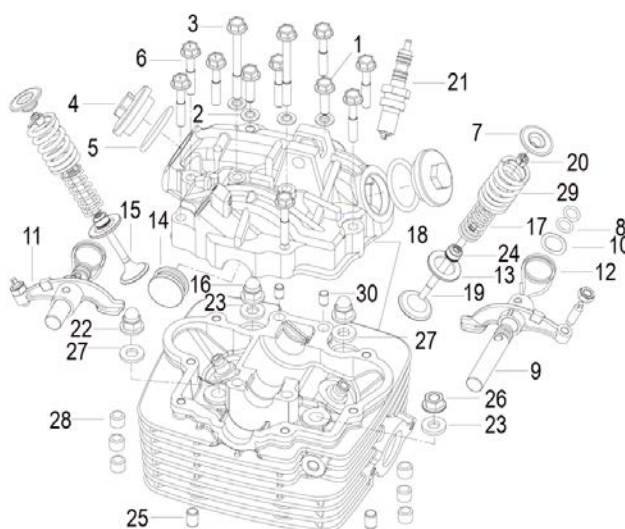

TXM125S EFI-TX125S EFI

E01 COVER CYLINDER HEAD ASSY

Model	NO.	Position No.	CODE	EN DESCRIPTION	Qty/Unit	start year
TXM125S EFI-TX125S EFI	1	E01-1	120143090000	BOLT M6×21	2	2016
TXM125S EFI-TX125S EFI	2	E01-2	120133090002	WASHER	4	2016
TXM125S EFI-TX125S EFI	3	E01-3	10005309001X	BOLT M6×60	2	2016
TXM125S EFI-TX125S EFI	4	E01-4	120012140020	VAVLE HEAD	2	2016
TXM125S EFI-TX125S EFI	5	E01-5	100033090000	O RING 30.5×3.3	2	2016
TXM125S EFI-TX125S EFI	6	E01-6	10006309001X	BOLT M6X35	8	2016
TXM125S EFI-TX125S EFI	7	E01-7	120013090002	GASKET,UP SPRING	2	2016
TXM125S EFI-TX125S EFI	8	E01-8	B190100860A0	O RING 8.6×1.9	4	2016
TXM125S EFI-TX125S EFI	9	E01-9	12916309002X	AXLE, VALVE ROCKER ARM	2	2016
TXM125S EFI-TX125S EFI	10	E01-10	120033090000	WASHER,SPRING	2	2016
TXM125S EFI-TX125S EFI	11	E01-11	12913309002X	ADJUSTING	2	2016
TXM125S EFI-TX125S EFI	12	E01-12	120163090000	ROCKER SPRING	2	2016
TXM125S EFI-TX125S EFI	13	E01-13	129213090003	GASKET,OUTER SPRING,δ1.5	2	2016
TXM125S EFI-TX125S EFI	14	E01-14	100043090000	CYLINDER COVER JAMMING	1	2016
TXM125S EFI-TX125S EFI	15	E01-15	129193090002	VALVE,EXHAUST	1	2016
TXM125S EFI-TX125S EFI	16	E01-16	120083090000	CAP NUT M8	2	2016
TXM125S EFI-TX125S EFI	17	E01-17	129264180000	SPRING,OUTER	2	2016
TXM125S EFI-TX125S EFI	18	E01-18	109013090020	COVER&CYLINDER HEAD ASSY,GRAY,without secondary air intake valve	1	2016
TXM125S EFI-TX125S EFI	19	E01-19	129183090002	VALVE,INTAKE	1	2016
TXM125S EFI-TX125S EFI	20	E01-20	129223230000	COTTER,VALVE	4	2016
TXM125S EFI-TX125S EFI	21	E01-21	299073070010	SPARK PLUG M12×1.25	1	2016
TXM125S EFI-TX125S EFI	22	E01-22	120083090000	CAP NUT M8	1	2016
TXM125S EFI-TX125S EFI	23	E01-23	120093090000	WASHER 8	2	2016
TXM125S EFI-TX125S EFI	24	E01-24	120013050000	OIL SEAL	2	2016
TXM125S EFI-TX125S EFI	25	E01-25	120103090000	PIN,DOWEL	2	2016
TXM125S EFI-TX125S EFI	26	E01-26	12012309002X	NUT M8	1	2016
TXM125S EFI-TX125S EFI	27	E01-27	120113090000	WASHER 8	2	2016
TXM125S EFI-TX125S EFI	28	E01-28	120063090000	SHOCK ABSORBER CHOCK	6	2016
TXM125S EFI-TX125S EFI	29	E01-29	129254180000	SPRING,INNER	2	2016
TXM125S EFI-TX125S EFI	30	E01-30	150022140000	PIN,DOWEL,φ7Xφ8X12	2	2016