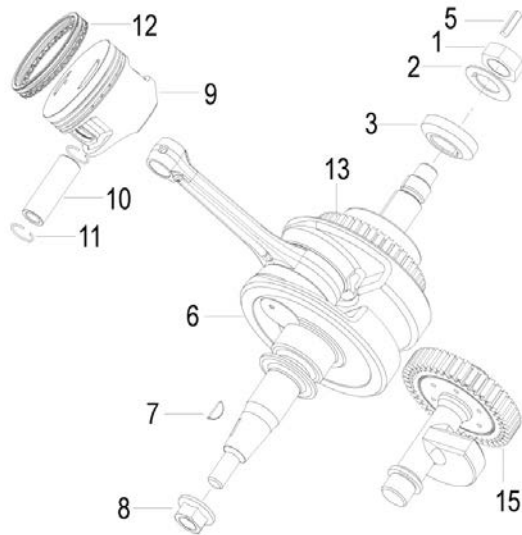

E09 CRANKSHAFT CONROD & PISTON ASSY

Model	NO.	Position No.	CODE	EN DESCRIPTION	Qty/Unit	start year
TXM125S EFI-TX125S EFI	1	E09-1	170013090000	NUT M16X1.5	1	2016
TXM125S EFI-TX125S EFI	2	E09-2	170023090000	WASHER	1	2016
TXM125S EFI-TX125S EFI	3	E09-3	269063090000	OIL PUMP, GEAR DRIVE	1	2016
TXM125S EFI-TX125S EFI	5	E09-5	170041170000	KEY 4×20	1	2016
TXM125S EFI-TX125S EFI	6	E09-6	179013210002	CRANKSHAFT&CONNECTING ROD ASSY	1	2016
TXM125S EFI-TX125S EFI	7	E09-7	B11810305013	KEY	1	2016
TXM125S EFI-TX125S EFI	8	E09-8	240013060010	NUT M12	1	2016
TXM125S EFI-TX125S EFI	9	E09-9	179133090003	PISTON	1	2016
TXM125S EFI-TX125S EFI	10	E09-10	179143090002	PIN,PISTON	1	2016
TXM125S EFI-TX125S EFI	11	E09-11	179153090000	CIRCLIPΦ14	2	2016
TXM125S EFI-TX125S EFI	12	E09-12	17009309003Z	RING ASSY	1	2016
TXM125S EFI-TX125S EFI	13	E09-13	179303210000	GEAR DRIVE	1	2016
TXM125S EFI-TX125S EFI	15	E09-15	179243210005	BALANCE SHAFT ASSY	1	2016