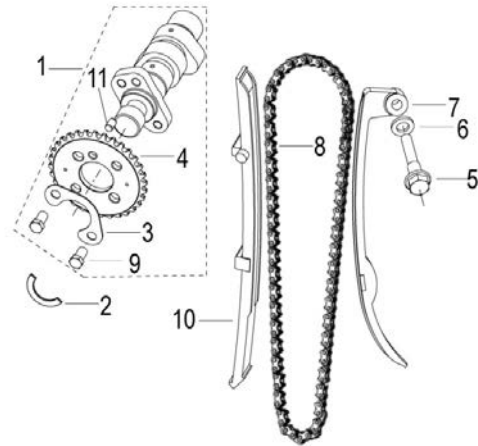

E03 INTAKE&EXHAUST MECHANISM

Model	NO.	Position No.	CODE	EN DESCRIPTION	Qty/Unit	start year
TXM125S EFI-TX125S EFI	1	E03-1	129074180000	CAMSHAFT ASSY	1	2016
TXM125S EFI-TX125S EFI	2	E03-2	120043090000	WASHER	1	2016
TXM125S EFI-TX125S EFI	3	E03-3	120343090000	WASHER	1	2016
TXM125S EFI-TX125S EFI	4	E03-4	120353090000	CHAIN WHEEL	1	2016
TXM125S EFI-TX125S EFI	5	E03-5	140023090000	BOLT	1	2016
TXM125S EFI-TX125S EFI	6	E03-6	140033090000	WASHER	1	2016
TXM125S EFI-TX125S EFI	7	E03-7	140013090002	COMPONENTS OF THE RIGHT CHAIN GUIDE PLATE	1	2016
TXM125S EFI-TX125S EFI	8	E03-8	129023090002	TIMING CHAIN	1	2016
TXM125S EFI-TX125S EFI	9	E03-9	120203090000	GASKET	2	2016
TXM125S EFI-TX125S EFI	10	E03-10	140063090002	CHAIN LEFT GUIDE PLATE	1	2016
TXM125S EFI-TX125S EFI	11	E03-11	B090105008B0	PIN	1	2016