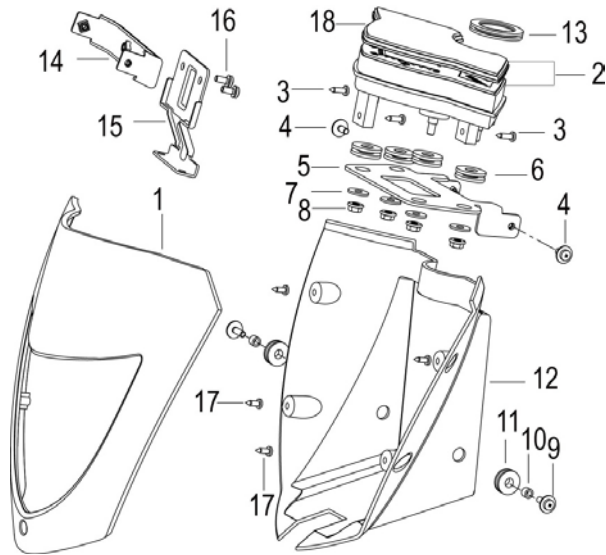

F12 SPEEDOMETER ASSY & HANDLE COVER

Model	NO.	Position No.	CODE	EN DESCRIPTION	Qty/Unit	start year
TXM125S EFI-TX125S EFI	1	F12-1	65501D040050	FRONT COWLING WHITE/GRAY W1/HP	1	2016
TXM125S EFI-TX125S EFI	1	F12-1	65501D040060	FRONT COWLING BLACK/GRAY B5/HP	1	2016
TXM125S EFI-TX125S EFI	1	F12-1	65501D040070	FRONT COWLING ORANGE/GRAY M9/HP	1	2016
TXM125S EFI-TX125S EFI	1	F12-1	65501D040080	FRONT COWLING GRAY J2/HP	1	2016
TXM125S EFI-TX125S EFI	1	F12-1	65501D040090	FRONT COWLING RED/GRAY TL/HP	1	2016
TXM125S EFI	2	F12-2	70000J410008	SPEEDOMETER ASSY.ON-ROAD	1	2016
TX125S EFI	2	F12-2	70000J410009	SPEEDOMETER ASSY.OFF-ROAD	1	2016
TXM125S EFI-TX125S EFI	3	F12-3	B05074201605	SELF-TAPPING SCREW ST4.2×16	3	2016
TXM125S EFI-TX125S EFI	4	F12-4	B13060501205	SCREW W/WASHER M5×12	2	2016
TXM125S EFI-TX125S EFI	5	F12-5	65530D040000	BRACKET ASSY,SPEEDOMETER	1	2016
TXM125S EFI-TX125S EFI	6	F12-6	65618J000000	RUBBER CUSHION 1,SIDE COVER	4	2016
TXM125S EFI-TX125S EFI	7	F12-7	B07020000605	WASHER 6	4	2016
TXM125S EFI-TX125S EFI	8	F12-8	B04070600055	NUT 6	4	2016
TXM125S EFI-TX125S EFI	9	F12-9	B13060501605	SCREW W/WASHER M5×16	2	2016
TXM125S EFI-TX125S EFI	10	F12-10	65517D040000	SPACER,REAR COWLING	2	2016
TXM125S EFI-TX125S EFI	11	F12-11	65704J000000	RUBBER CUSHION 2, SIDE COVER	2	2016
TXM125S EFI-TX125S EFI	12	F12-12	65483D040000	REAR COWLING	1	2016
TXM125S EFI-TX125S EFI	13	F12-13	70015D040000	CUSHION,SPEEDOMETER	1	2016
TXM125S EFI-TX125S EFI	14	F12-14	65550D040000	BRACKET ASSY	1	2016
TXM125S EFI-TX125S EFI	15	F12-15	65541D010000	BRACKET	1	2016
TXM125S EFI-TX125S EFI	16	F12-16	B13010501205	SCREW W/WASHER M5×12	2	2016
TXM125S EFI-TX125S EFI	17	F12-17	B05074001205	SELF-TAPPING SCREW ST4×12	4	2016
TXM125S EFI-TX125S EFI	18	F12-18	70001J410003	SPEEDOMETER UPPER COVER	1	2016