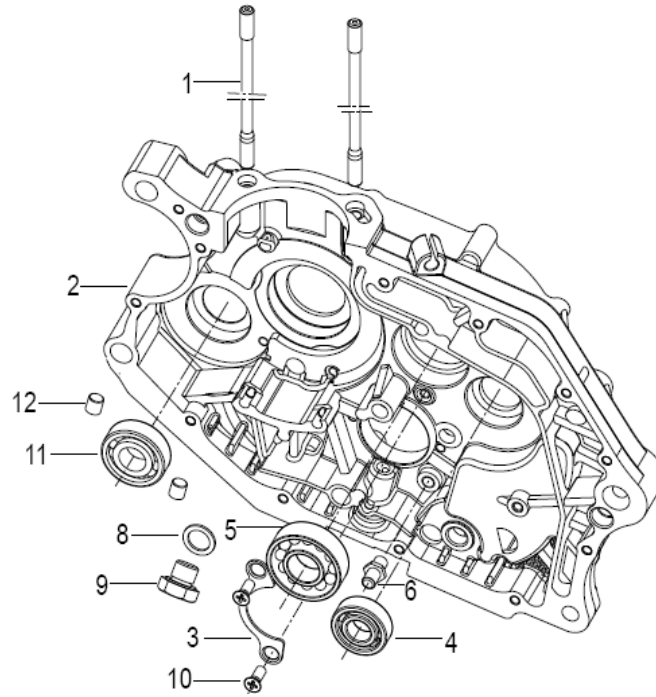

E06 RIGHT CRANKCASE ASSY

Model	NO.	Position No.	CODE	EN DESCRIPTION	Qty/Unit	start year
TXM125S EFI-TX125S EFI	1	E06-1	15911309002X	STIDBOLT,CYLINDER 8x173	2	2016
TXM125S EFI-TX125S EFI	2	E06-2	159033210040	CRANKCASE,RIGHT GRAY,with plug	1	2016
TXM125S EFI-TX125S EFI	3	E06-3	150113090000	GEAR	1	2016
TXM125S EFI-TX125S EFI	4	E06-4	B12016020204	BERING6202/P6	1	2016
TXM125S EFI-TX125S EFI	5	E06-5	B12016020403	BEARING6204/P6	1	2016
TXM125S EFI-TX125S EFI	6	E06-6	150123090000	SET BOLT	1	2016
TXM125S EFI-TX125S EFI	8	E06-8	150093090000	GASKET SEAL	1	2016
TXM125S EFI-TX125S EFI	9	E06-9	15008309003X	THE SPIRAL STOPS UP	1	2016
TXM125S EFI-TX125S EFI	10	E06-10	B02010601263	SCREW M6X12	2	2016
TXM125S EFI-TX125S EFI	11	E06-11	B12016020307	BERING 6203	1	2016
TXM125S EFI-TX125S EFI	12	E06-12	150035140000	PIN,DOWEL	2	2016