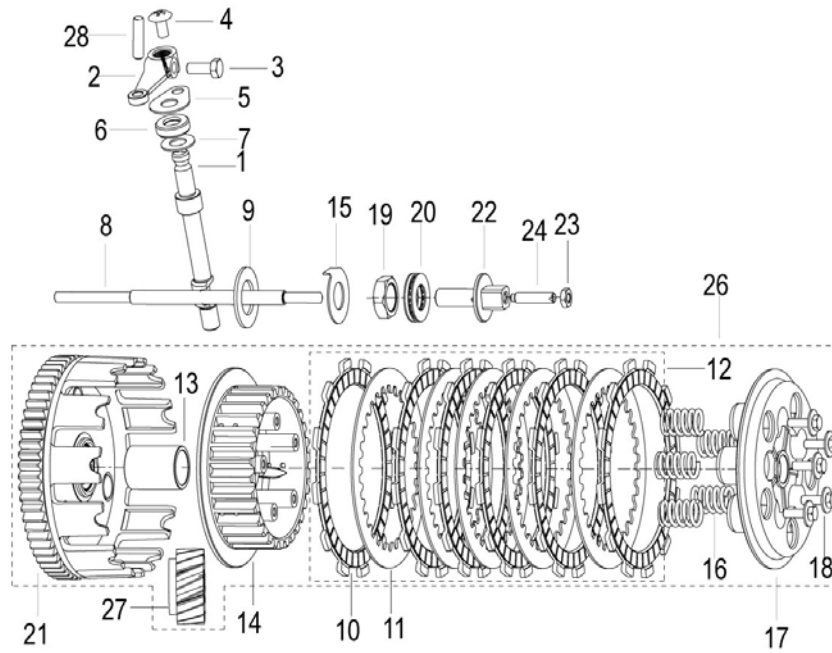

E12 CLUTCH ASSY

Model	NO.	Position No.	CODE	EN DESCRIPTION	Qty/Unit	start year
TXM125S EFI-TX125S EFI	1	E12-1	129083090000	CLUTCH RELEASE SHAFT	1	2016
TXM125S EFI-TX125S EFI	2	E12-2	209073090000	SEPARATION RELEASE LEVER	1	2016
TXM125S EFI-TX125S EFI	3	E12-3	B01010601665	BOLT M6×16	1	2016
TXM125S EFI-TX125S EFI	4	E12-4	B02060601224	CROSS TROUGH FLAT CUP HEAD SCREW M6×12	1	2016
TXM125S EFI-TX125S EFI	5	E12-5	200173090000	CLIP	1	2016
TXM125S EFI-TX125S EFI	6	E12-6	200023090000	TUMBLER AXIS OIL SEAL	1	2016
TXM125S EFI-TX125S EFI	7	E12-7	200013090000	WASHER,THRUST	2	2016
TXM125S EFI-TX125S EFI	8	E12-8	200013210000	PUSH ROD	1	2016
TXM125S EFI-TX125S EFI	9	E12-9	200043090000	WASHER,THRUST	1	2016
TXM125S EFI-TX125S EFI	10	E12-10	200083090000	PLATE, DRIVE	5	2016
TXM125S EFI-TX125S EFI	11	E12-11	200093090000	PLATE, DRIVE	4	2016
TXM125S EFI-TX125S EFI	12	E12-12	200473090000	CLUTCH ASSY	1	2016
TXM125S EFI-TX125S EFI	13	E12-13	200053090000	SPACER	1	2016
TXM125S EFI-TX125S EFI	14	E12-14	200073090000	HUB, CLUTCH SLEEVE	1	2016
TXM125S EFI-TX125S EFI	15	E12-15	200163090000	LOCKING WASHER	1	2016
TXM125S EFI-TX125S EFI	16	E12-16	200113090000	SPRING	5	2016
TXM125S EFI-TX125S EFI	17	E12-17	200103090000	PRESSURE PLATE	1	2016
TXM125S EFI-TX125S EFI	18	E12-18	B13140501604	SCREW W/WASHER M5×16	5	2016
TXM125S EFI-TX125S EFI	19	E12-19	200153090000	PIECE,DIRVE	1	2016
TXM125S EFI-TX125S EFI	20	E12-20	200123090000	NEEDLE BEARING	1	2016
TXM125S EFI-TX125S EFI	21	E12-21	200063090000	GEAR, PRIMARY DRIVE	1	2016
TXM125S EFI-TX125S EFI	22	E12-22	200143090000	SEAT, BEARING	1	2016
TXM125S EFI-TX125S EFI	23	E12-23	B040006000054	NUT M6	1	2016
TXM125S EFI-TX125S EFI	24	E12-24	200133090001X	SCREW M6	1	2016
TXM125S EFI-TX125S EFI	26	E12-26	209013210000	CLUTCH ASSY	1	2016
TXM125S EFI-TX125S EFI	27	E12-27	170393210000	GEAR DRIVE	1	2016
TXM125S EFI-TX125S EFI	28	E12-28	B090406014A5	SHAFT M6×14	1	2016