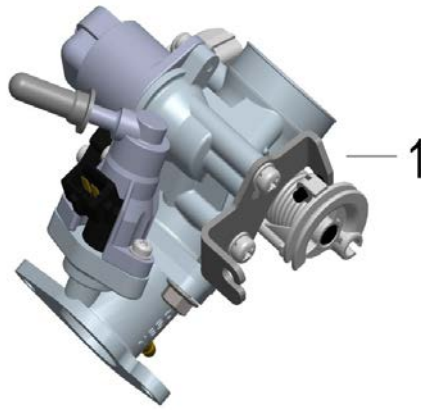

E16 THROTTLE ASSY

Model	NO.	Position No.	CODE	EN DESCRIPTION	Qty/Unit	start year
TXM125S EFI-TX125S EFI	1	E16-1	289003210000	THROTTLE ASSY	1	2016