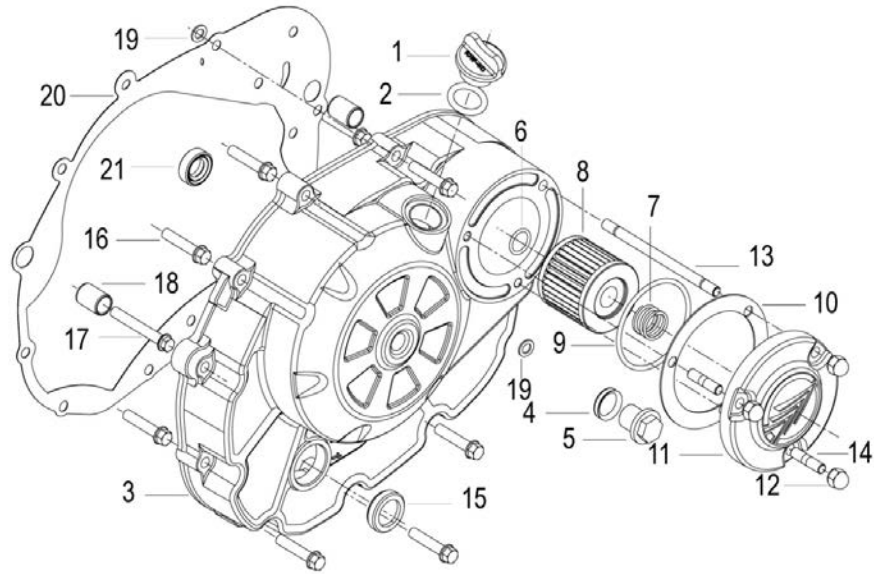

E05 CLUTCH COVER ASSY

Model	NO.	Position No.	CODE	EN DESCRIPTION	Qty/Unit	start year
TXM125S EFI-TX125S EFI	1	E05-1	160063090000	OIL FILLER THREAD PLUG	1	2016
TXM125S EFI-TX125S EFI	2	E05-2	B190101700C0	O RING17×3.55	1	2016
TXM125S EFI-TX125S EFI	3	E05-3	169103090190	COVER,CLUTCH GRAY	1	2016
TXM125S EFI-TX125S EFI	4	E05-4	160253090000	O RING φ12	1	2016
TXM125S EFI-TX125S EFI	5	E05-5	160203090002	PLUG M12	1	2016
TXM125S EFI-TX125S EFI	6	E05-6	B190101250A0	O RING12.5×1.8	1	2016
TXM125S EFI-TX125S EFI	7	E05-7	160033090000	SPRING	1	2016
TXM125S EFI-TX125S EFI	8	E05-8	160043090000	PAPER FILTER ELEMENT MODULE	1	2016
TXM125S EFI-TX125S EFI	9	E05-9	B190105260B0	O RING52.6×2.4	1	2016
TXM125S EFI-TX125S EFI	10	E05-10	160373210010	MACHINE FILTERS COVERS THE FILLING PIECE	1	2016
TXM125S EFI-TX125S EFI	11	E05-11	160393090090	MACHINE FILTERS THE LID GRAY	1	2016
TXM125S EFI-TX125S EFI	12	E05-12	B04220600034	COVERS THE NUT M6	3	2016
TXM125S EFI-TX125S EFI	13	E05-13	16005309001X	DOUBLE SCREW BOLT	1	2016
TXM125S EFI-TX125S EFI	14	E05-14	B03000601262	DOUBLE SCREW BOLT M6×12	2	2016
TXM125S EFI-TX125S EFI	15	E05-15	160083090000	OIL INDICATOR ASSY	1	2016
TXM125S EFI-TX125S EFI	16	E05-16	B01070603264	BOLT M6×32	9	2016
TXM125S EFI-TX125S EFI	17	E05-17	B01070604564	BOLT M6×45	1	2016
TXM125S EFI-TX125S EFI	18	E05-18	150043090000	PIN,DOWEL	2	2016
TXM125S EFI-TX125S EFI	19	E05-19	150013070000	WASHER 6	2	2016
TXM125S EFI-TX125S EFI	20	E05-20	169113210010	GASKET,COVER RH	1	2016
TXM125S EFI-TX125S EFI	21	E05-21	160023090000	OIL SEAL	1	2016