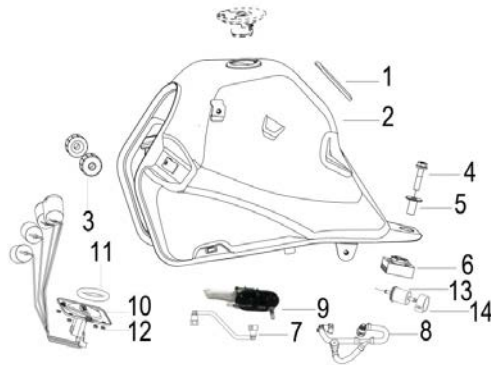

F08 FUEL TANK ASSY.

Model	NO.	Position No.	CODE	EN DESCRIPTION	Qty/Unit	start year
TXM125S EFI-TX125S EFI	1	F08-1	50007J410000	CUSHION, FUEL TANK	1	2016
TXM125S EFI-TX125S EFI	2	F08-2	50100J780001	FUEL TANK	1	2016
TXM125S EFI-TX125S EFI	3	F08-3	50006J130000	CUSHION,	2	2016
TXM125S EFI-TX125S EFI	4	F08-4	B01090803565	BOLT M8×35	1	2016
TXM125S EFI-TX125S EFI	5	F08-5	50014J410000	BUSH	1	2016
TXM125S EFI-TX125S EFI	6	F08-6	50005J410000	RUBBER CUSHION, FUEL TANK	1	2016
TXM125S EFI-TX125S EFI	7	F08-7	50070J780000	PIPE I	1	2016
TXM125S EFI-TX125S EFI	8	F08-8	50080J780000	PIPE II	1	2016
TXM125S EFI-TX125S EFI	9	F08-9	50400J830000	FUEL PUMP ASSY.	1	2016
TXM125S EFI-TX125S EFI	10	F08-10	50800J780000	OIL LEVEL SENSOR	1	2016
TXM125S EFI-TX125S EFI	11	F08-11	50002K020000	CUSHION,RUBBER	1	2016
TXM125S EFI-TX125S EFI	12	F08-12	B04070600055	NUT M6	4	2016
TXM125S EFI-TX125S EFI	13	F08-13	50340N070000	FUEL FILTER	1	2016
TXM125S EFI-TX125S EFI	14	F08-14	50391N070000	FUEL FILTER JACKET	1	2016