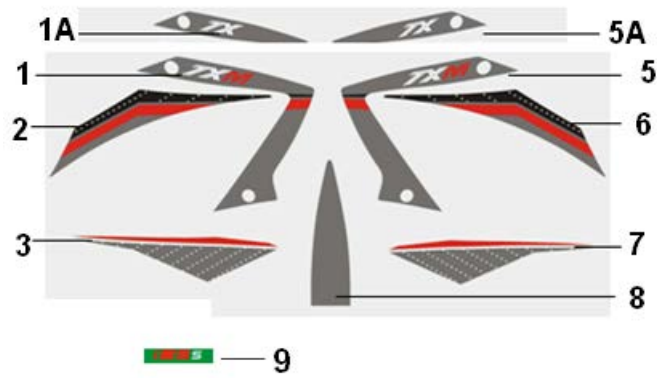

F26_4 STICKER

Model	NO.	Position No.	CODE	EN DESCRIPTION	Qty/Unit	start year
TXM125S EFI	1	F26_4-1	05512M01J202	STICKER I,FRONT SIDE COVER RH,TXM	1	2016
TX125S EFI	1A	F26_4-1A	05512M01J203	STICKER I,FRONT SIDE COVER RH,TX	1	2016
TXM125S EFI-TX125S EFI	2	F26_4-2	05514M01J202	STICKER II,FRONT SIDE COVER RH	1	2016
TXM125S EFI-TX125S EFI	3	F26_4-3	05516M01J202	STICKER,REAR SIDE COVER RH	1	2016
TXM125S EFI	5	F26_4-5	05511M01J202	STICKER I,FRONT SIDE COVER LH,TXM	1	2016
TX125S EFI	5A	F26_4-5A	05511M01J203	STICKER I,FRONT SIDE COVER LH,TX	1	2016
TXM125S EFI-TX125S EFI	6	F26_4-6	05513M01J202	STICKER II,FRONT SIDE COVER LH	1	2016
TXM125S EFI-TX125S EFI	7	F26_4-7	05515M01J202	STICKER,REAR SIDE COVER LH	1	2016
TXM125S EFI-TX125S EFI	8	F26_4-8	05501M01J202	STICKER,FRONT FENDER	1	2016
TXM125S EFI-TX125S EFI	9	F26_4-9	05573J78B501	STICKER,MODEL NUMBER 125S	2	2016