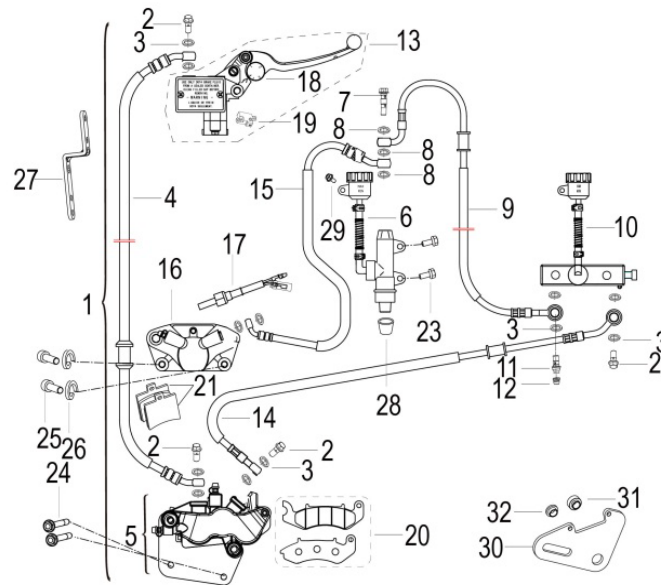

F05 FRONT DISK BRAKE ASSY.

Model	NO.	Position No.	CODE	EN DESCRIPTION	Qty/Unit	start year
TXM125S EFI-TX125S EFI	1	F05	55A00J780000	FRONT&REAR DISC BRAKE ASSY.	1	2016
TXM125S EFI-TX125S EFI	2	F05	45037J000000	HEX FLANGE BOLT	4	2016
TXM125S EFI-TX125S EFI	3	F05	45180J000000	WASHER	12	2016
TXM125S EFI-TX125S EFI	4	F05	45200J780000	FRONT BRAKE HOSE ASSY.I	1	2016
TXM125S EFI-TX125S EFI	5	F05	45500J780000	FRONT LEFT DISC BRAKE CALIPER ASSY.	1	2016
TXM125S EFI-TX125S EFI	6	F05	55400J780000	REAR MASTER CYLINDER ASSY	1	2016
TXM125S EFI-TX125S EFI	7	F05	45037P150001	BRAKE HOSE BANJO BOLT	1	2016
TXM125S EFI-TX125S EFI	8	F05	45180P300000	WASHER	3	2016
TXM125S EFI-TX125S EFI	9	F05	55210J78000C	CBS BRAKE HOSE ASSY.II	1	2016
TXM125S EFI-TX125S EFI	10	F05	55400T800001	CBS MASTER CYLINDER ASSY.	1	2016
TXM125S EFI-TX125S EFI	11	F05	45037P300000	BRAKE HOSE BANJO BOLT	1	2016
TXM125S EFI-TX125S EFI	12	F05	45019N100000	VALVE	1	2016
TXM125S EFI-TX125S EFI	13	F05	45400J410001	FRONT MASTER CYLINDER ASSY	1	2016
TXM125S EFI-TX125S EFI	14	F05	55240J78000C	CBS BRAKE HOSE ASSY.	1	2016
TXM125S EFI-TX125S EFI	15	F05	55270J78000C	REAR BRAKE HOSE ASSY.	1	2016
TXM125S EFI-TX125S EFI	16	F05	55500N220000	REAR DISC BRAKE CALIPER ASSY.	1	2016
TXM125S EFI-TX125S EFI	17	F05	55300U140000	BRAKING SWITCH COMPONENTS	1	2016
TXM125S EFI-TX125S EFI	18	F05	45020J820010	FRONT BRAKE LEVER	1	2016
TXM125S EFI-TX125S EFI	19	F05	45300J000000	FRONT BRAKE SWITCH	1	2016
TXM125S EFI-TX125S EFI	20	F05	45110T800000	FRONT BRAKE PAD	1	2016
TXM125S EFI-TX125S EFI	21	F05	55120J410000	REAR BRAKE PAD	1	2016
TXM125S EFI-TX125S EFI	23	F05	B01030602065	BOLT M6×20	2	2016
TXM125S EFI-TX125S EFI	24	F05	08012B920000	BOLT M8×34	2	2016
TXM125S EFI-TX125S EFI	25	F05	B02050802065	SCREW M8×20	2	2016
TXM125S EFI-TX125S EFI	26	F05	B07000000805	WASHER,SPRING 8	2	2016
TXM125S EFI-TX125S EFI	27	F05	58031J780000	CBS FIXING BOARD	1	2016
TXM125S EFI-TX125S EFI	28	F05	55003J410000	DUSTPROOF COVER	1	2016
TXM125S EFI-TX125S EFI	29	F05	B01090501265	BOLT M5×12	1	2016
TXM125S EFI	30	F05	55410J410000	YOKE PLATE,ON ROAD	1	2016
TX125S EFI	30	F05	55410J410001	YOKE PLATE,OFF ROAD	1	2016
TXM125S EFI	31	F05	55095J410000	BUSH I ON ROAD	1	2016
TX125S EFI	32	F05	55095J410001	BUSH I OFF ROAD	1	2016