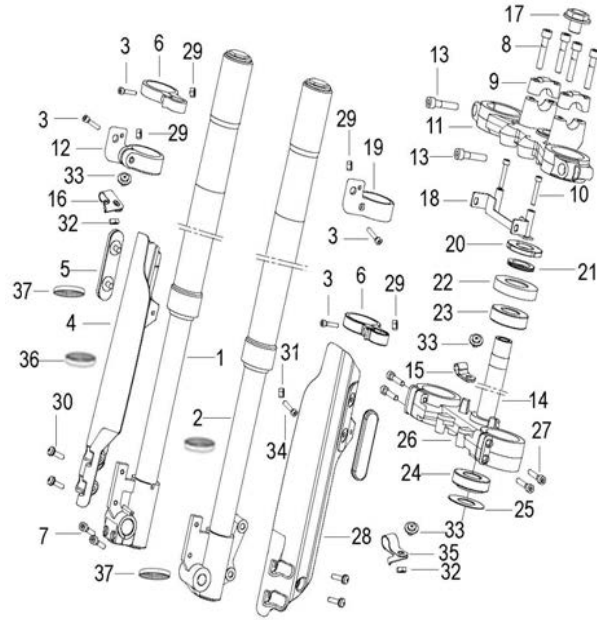

F02 FRONT FORK (inverted front shock)

Model	NO.	Position No.	CODE	EN DESCRIPTION	Qty/Unit	start year
TXM125S EFI-TX125S EFI	1	F02	43300J410002	FRONT SHOCK ABSORBER R.GOLDEN,mark:J41-02	1	2016
TXM125S EFI-TX125S EFI	2	F02	43200J410002	FRONT SHOCK ABSORBER L.GOLDEN,mark:J41-02	1	2016
TXM125S EFI-TX125S EFI	3	F02	B02050502565	SCREW M5×25	4	2016
TXM125S EFI-TX125S EFI	4	F02	43054J69BH00	COVER,F.R. FORK ASSY.BLACK BH	1	2016
TXM125S EFI-TX125S EFI	4	F02	43054J69010Z	COVER,F.R. FORK ASSY.BLACK BH,WITH CBS STICKER	1	2016
TXM125S EFI-TX125S EFI	5	F02	86300D010000	REFLECTOR	2	2016
TXM125S EFI-TX125S EFI	6	F02	43035D010000	HOOK I, BRAKE HOSE	2	2016
TXM125S EFI-TX125S EFI	7	F02	B0205060206A	SCREW M6X20	2	2016
TXM125S EFI-TX125S EFI	8	F02	B02050803565	HEXAGON SOCKET HEAD BOLT M8X35	4	2016
TXM125S EFI-TX125S EFI	9	F02	43014J41BH00	UPPER CLAMPER, BLACK BHHANDLEBAR PIPE	2	2016
TXM125S EFI-TX125S EFI	10	F02	B02050503065	HEXAGON SOCKET HEAD BOLT M5X30	2	2016
TXM125S EFI-TX125S EFI	11	F02	43011D01BH00	UPPER PLATE,BLACK BH	1	2016
TXM125S EFI-TX125S EFI	12	F02	81306D040000	BRACKET, FRONT RIGHT TURN SIGNAL	1	2016
TXM125S EFI-TX125S EFI	13	F02	B02050804065	HEXAGON SOCKET HEAD BOLT M8X40	2	2016
TXM125S EFI-TX125S EFI	14	F02	43101D010000	COLUMN,STEERING	1	2016
TXM125S EFI-TX125S EFI	15	F02	43070D010020	CLAMP II, ODOMETER CABLE	1	2016
TXM125S EFI-TX125S EFI	16	F02	43061D010010	CLAMP, ODOMETER CABLE	1	2016
TXM125S EFI-TX125S EFI	17	F02	43049D010000	BOLT, STEM FIXING	1	2016
TXM125S EFI-TX125S EFI	18	F02	65490D040000	MOUNTING BRACKET, SPEEDOMETER	1	2016
TXM125S EFI-TX125S EFI	19	F02	81106D040000	BRACKET, FRONT LEFT TURN SIGNAL	1	2016
TXM125S EFI-TX125S EFI	20	F02	43008D010010	LOCKING NUT	1	2016
TXM125S EFI-TX125S EFI	21	F02	43022D010000	DUST SEAL II,CHROMEPLATE	1	2016
TXM125S EFI-TX125S EFI	22	F02	43005D010000	DUST SEAL I,RUBBER	1	2016
TXM125S EFI-TX125S EFI	23	F02	B12016020500	BEARING 6205-2RS	1	2016
TXM125S EFI-TX125S EFI	24	F02	B12133020500	BEARING 30205	1	2016
TXM125S EFI-TX125S EFI	25	F02	43018D010000	LOWER WASHER, STEERING COLUMN	1	2016
TXM125S EFI-TX125S EFI	26	F02	43102D01BH00	UNDER PLATE,BLACK BH	1	2016
TXM125S EFI-TX125S EFI	27	F02	B02050603065	SCREW M6×30	4	2016
TXM125S EFI-TX125S EFI	28	F02	43053J69BH00	COVER,F.L. FORK ASSY.	1	2016
TXM125S EFI-TX125S EFI	28	F02	43053J69010Z	COVER,F.L. FORK ASSY.WITH CBS STICKER	1	2016
TXM125S EFI-TX125S EFI	29	F02	B04020500015	NUT M5	4	2016
TXM125S EFI-TX125S EFI	30	F02	B13010601605	SCREW M6×16	4	2016
TXM125S EFI-TX125S EFI	31	F02	B04000500055	NUT M5	1	2016
TXM125S EFI-TX125S EFI	32	F02	B04000500055	NUT M5	2	2016
TXM125S EFI-TX125S EFI	33	F02	B13060501205	SCREW W/WASHER M5×12	3	2016
TXM125S EFI-TX125S EFI	34	F02	B02000502025	SCREW M5×20	1	2016
TXM125S EFI-TX125S EFI	35	F02	43035J690000	CLAMP	1	2016
TXM125S EFI-TX125S EFI	36	F02	43260J410001	OIL SEAL 35×48×11	2	2016
TXM125S EFI-TX125S EFI	37	F02	43290J410001	DUST SEAL	2	2016