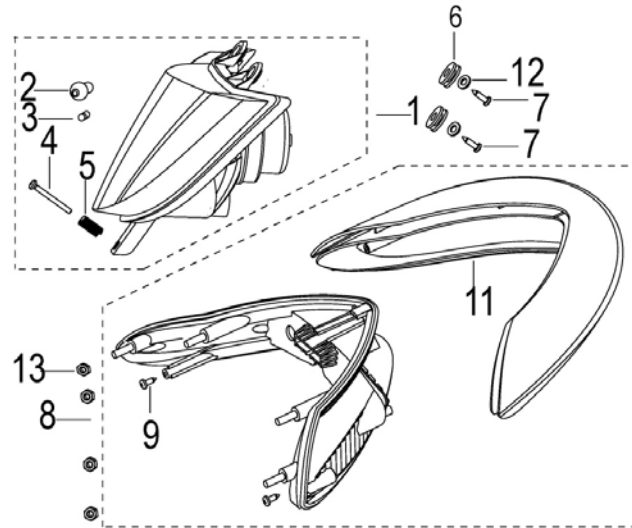

F18 HEAD LIGHT&TAIL LIGHT

Model	NO.	Position No.	CODE	EN DESCRIPTION	Qty/Unit	start year
TXM125S EFI-TX125S EFI	1	F18-1	80000J410000	HEAD LIGHT ASSY	1	2016
TXM125S EFI-TX125S EFI	2	F18-2	B240105200F0	BULB S2	1	2016
TXM125S EFI-TX125S EFI	3	F18-3	B240131200F0	BULB 5W	1	2016
TXM125S EFI-TX125S EFI	4	F18-4	B02000503023	SCREW M5×30	1	2016
TXM125S EFI-TX125S EFI	5	F18-5	80035J4110000	SPRING ADJUST	1	2016
TXM125S EFI-TX125S EFI	6	F18-6	88803K100000	CUSHION	2	2016
TXM125S EFI-TX125S EFI	7	F18-7	B05074201605	SCREW 4.2×16	2	2016
TXM125S EFI-TX125S EFI	8	F18-8	82000J410000	TAIL LIGHT	1	2016
TXM125S EFI-TX125S EFI	9	F18-9	B05074201305	SELF-TAPPING SCREW ST4.2×13	7	2016
TXM125S EFI-TX125S EFI	11	F18-11	82001D040000	COVER, TAIL LIGHT SHIELD	1	2016
TXM125S EFI-TX125S EFI	12	F18-12	B07020000505	WASHER 5	2	2016
TXM125S EFI-TX125S EFI	13	F18-13	B04070600055	NUT 6	4	2016