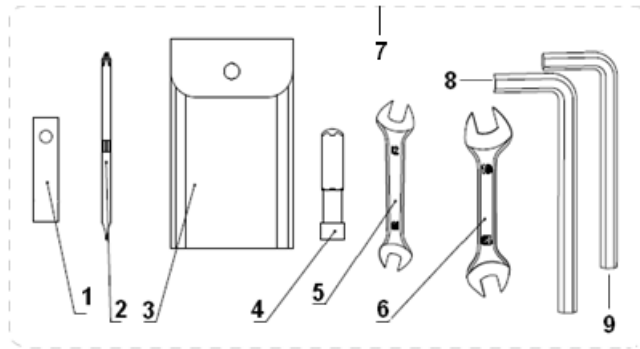

F27 TOOL KIT

Model	NO.	Position No.	CODE	EN DESCRIPTION	Qty/Unit	start year
TXM125S EFI-TX125S EFI	1	F27-1	02102J000000	SOCKET,SPARK PLUG	1	2016
TXM125S EFI-TX125S EFI	2	F27-2	02103J000000	DOUBLE-FUNCTION SCREWDRIVER	1	2016
TXM125S EFI-TX125S EFI	3	F27-3	02110J000000	BAG.TOOL KIT	1	2016
TXM125S EFI-TX125S EFI	4	F27-4	02106J000000	HANDLE	1	2016
TXM125S EFI-TX125S EFI	5	F27-5	B20011001203	DOUBLE-ENDED SPANNER 10-12	1	2016
TXM125S EFI-TX125S EFI	6	F27-6	B20011301603	DOUBLE-ENDED SPANNER 13-16	1	2016
TXM125S EFI-TX125S EFI	7	F27-7	02100K670002	TOOL KIT ASSY	1	2016
TXM125S EFI-TX125S EFI	8	F27-8	B20020600003	INNER HEXAGONAL WRENCH 6	1	2016
TXM125S EFI-TX125S EFI	9	F27-9	B20020500003	INNER HEXAGONAL WRENCH 5	1	2016