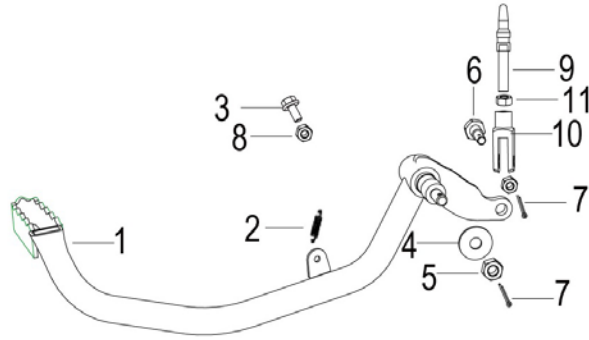

F23 REAR BRAKE PEDAL ASSY.

Model	NO.	Position No.	CODE	EN DESCRIPTION	Qty/Unit	start year
TXM125S EFI-TX125S EFI	1	F23-1	40710M010003	PEDAL ASSY.,RR. BRAKE	1	2016
TXM125S EFI-TX125S EFI	2	F23-2	40702G120010	SPRING FOOTREST FRONT	1	2016
TXM125S EFI-TX125S EFI	3	F23-3	B01090602065	BOLT M6×20	1	2016
TXM125S EFI-TX125S EFI	4	F23-4	40706M010000	WASHER 8	1	2016
TXM125S EFI-TX125S EFI	5	F23-5	B04080800055	NUT 8	1	2016
TXM125S EFI-TX125S EFI	6	F23-6	40717D010000	FIX BOLT	1	2016
TXM125S EFI-TX125S EFI	7	F23-7	B090002018A5	PIN 2×18	1	2016
TXM125S EFI-TX125S EFI	8	F23-8	B04000600055	NUT 6	1	2016
TXM125S EFI-TX125S EFI	9	F23-9	55502M030000	ROD,GEAR	1	2016
TXM125S EFI-TX125S EFI	10	F23-10	40716M030000	DRAG HANDLE	1	2016
TXM125S EFI-TX125S EFI	11	F23-11	B04000600055	NUT	1	2016