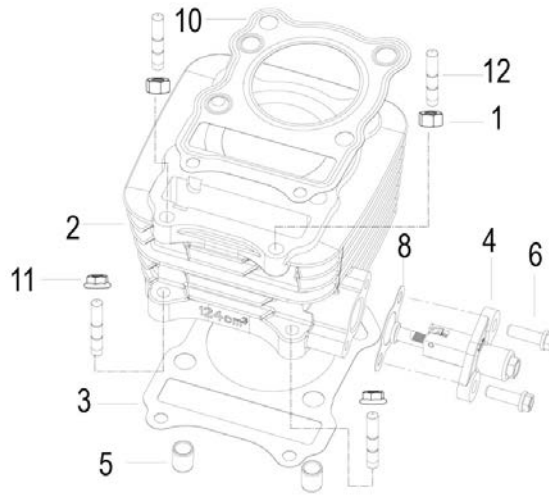

E04 CYLINDER

Model	NO.	Position No.	CODE	EN DESCRIPTION	Qty/Unit	start year
TXM125S EFI-TX125S EFI	1	E04-1	B04050600064	NUT M6	2	2016
TXM125S EFI-TX125S EFI	2	E04-2	139013210070	CYLINDER GRAY	1	2016
TXM125S EFI-TX125S EFI	3	E04-3	139023090032	GASKET,CYLINDER,in black	1	2013
TXM125S EFI-TX125S EFI	4	E04-4	149033090010	TENSIONER ASSY GRAY	1	2016
TXM125S EFI-TX125S EFI	5	E04-5	130023090000	PIN,DOWEL	2	2016
TXM125S EFI-TX125S EFI	6	E04-6	13001309001X	BOLT M6X20	2	2016
TXM125S EFI-TX125S EFI	8	E04-8	130113090012	SEAL SPACER	1	2016
TXM125S EFI-TX125S EFI	10	E04-10	109073090000	CYLINDER HEAD GASKET	1	2016
TXM125S EFI-TX125S EFI	11	E04-11	B04070600054	HEXAGON NUTS WITH FLANGE M6	2	2016
TXM125S EFI-TX125S EFI	12	E04-12	12007309001X	STUD BOLT	4	2016