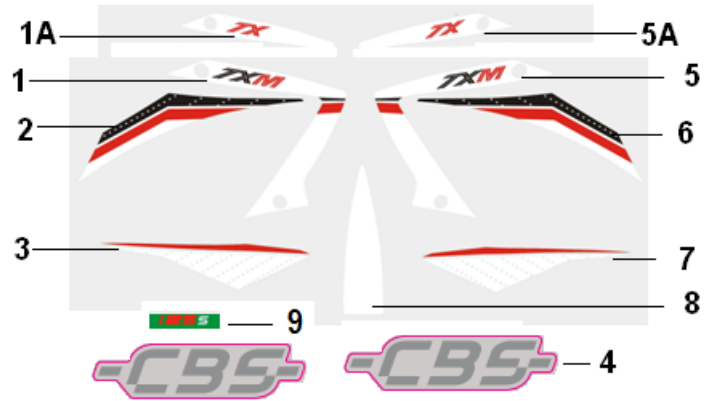

F26_1 STICKER

Model	NO.	Position No.	CODE	EN DESCRIPTION	Qty/Unit	start year
TXM125S EFI	1	F26_1-1	05512M01W102	STICKER I,FRONT SIDE COVER RH,TXM	1	2016
TX125S EFI	1A	F26_1-1A	05512M01W103	STICKER I,FRONT SIDE COVER RH,TX	1	2016
TXM125S EFI-TX125S EFI	2	F26_1-2	05514M01W102	STICKER II,FRONT SIDE COVER RH	1	2016
TXM125S EFI-TX125S EFI	3	F26_1-3	05516M01W102	STICKER,REAR SIDE COVER RH	1	2016
TXM125S EFI-TX125S EFI	4	F26_1-4	05503J780000	CBS STICKER	2	2016
TXM125S EFI	5	F26_1-5	05511M01W102	STICKER I,FRONT SIDE COVER LH,TXM	1	2016
TX125S EFI	5A	F26_1-5A	05511M01W103	STICKER I,FRONT SIDE COVER LH,TX	1	2016
TXM125S EFI-TX125S EFI	6	F26_1-6	05513M01W102	STICKER II,FRONT SIDE COVER LH	1	2016
TXM125S EFI-TX125S EFI	7	F26_1-7	05515M01W102	STICKER,REAR SIDE COVER LH	1	2016
TXM125S EFI-TX125S EFI	8	F26_1-8	05501M01W102	STICKER,FRONT FENDER	1	2016
TXM125S EFI-TX125S EFI	9	F26_1-9	05573J78B501	STICKER,MODEL NUMBER 125S	2	2016