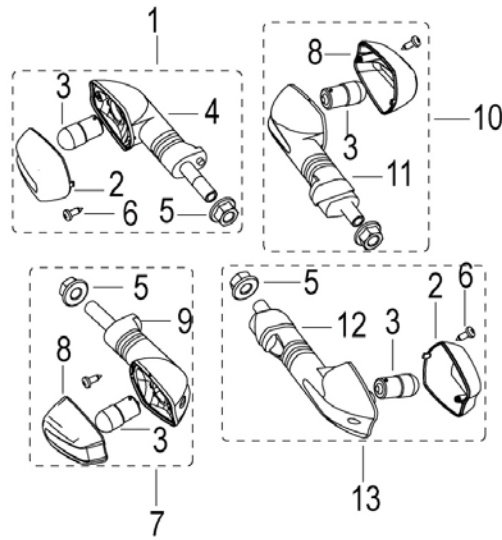

F19 FRONT&REAR INDICATOR ASSY.

Model	NO.	Position No.	CODE	EN DESCRIPTION	Qty/Unit	start year
TXM125S EFI-TX125S EFI	1	F19-1	81300D010002	INDICATOR LIGHT,FRONT RIGHT	1	2016
TXM125S EFI-TX125S EFI	2	F19-2	81502D010001	LENS,INDICATOR LIGHT,REAR LEFT	2	2016
TXM125S EFI-TX125S EFI	3	F19-3	B24014020002	BULB,INDICATOR LIGHT FR.12V/10W	4	2016
TXM125S EFI-TX125S EFI	4	F19-4	81301D010000	BASE, INDICATOR LIGHT FR. RH.	1	2016
TXM125S EFI-TX125S EFI	5	F19-5	B04071000053	NUT 10	4	2016
TXM125S EFI-TX125S EFI	6	F19-6	B05003001003	SCREWST3×10	4	2016
TXM125S EFI-TX125S EFI	7	F19-7	81100D010002	INDICATOR LIGHT,FRONT LEFT	1	2016
TXM125S EFI-TX125S EFI	8	F19-8	81702D010001	LENS,INDICATOR LIGHT,REAR RIGHT	2	2016
TXM125S EFI-TX125S EFI	9	F19-9	81101D010000	BASE, INDICATOR LIGHT FR. LH.	1	2016
TXM125S EFI-TX125S EFI	10	F19-10	81700J410010	INDICATOR LIGHT,REAR RIGHT	1	2016
TXM125S EFI-TX125S EFI	11	F19-11	81101D010000	BASE, INDICATOR LIGHT FR. LH.	1	2016
TXM125S EFI-TX125S EFI	12	F19-12	81301D010000	BASE, INDICATOR LIGHT FR. RH.	1	2016
TXM125S EFI-TX125S EFI	13	F19-13	81500J410010	INDICATOR LIGHT RR.LH.	1	2016