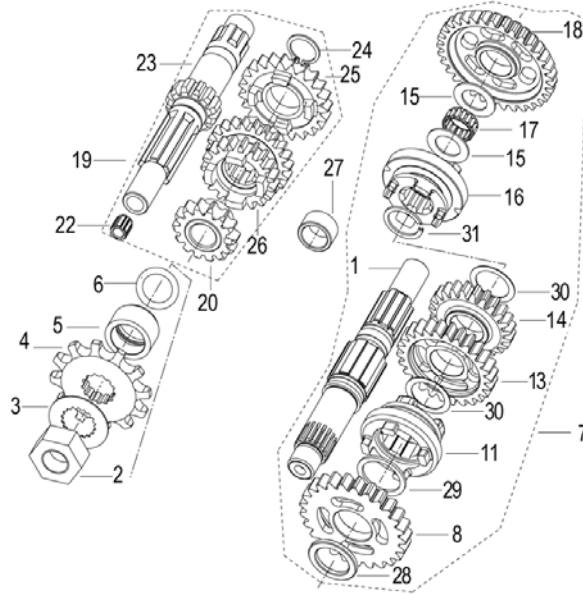

E10 COUNTER&DRIVE SHAFT ASSY

Model	NO.	Position No.	CODE	EN DESCRIPTION	Qty/Unit	start year
TXM125S EFI-TX125S EFI	1	E10-1	219223090010	SHAFT,DRIVE	1	2016
TXM125S EFI-TX125S EFI	2	E10-2	210063090000	WASHER,LOCK M16X1.5	1	2012
TXM125S EFI-TX125S EFI	3	E10-3	219313090000	GASKET, COVER MAGNETO	1	2016
TXM125S EFI-TX125S EFI	4	E10-4	219303090000	SPROCKET,ENGINE 13TEETH	1	2016
TXM125S EFI-TX125S EFI	5	E10-5	210053090000	SPACER	1	2016
TXM125S EFI-TX125S EFI	6	E10-6	B190101900B1	O RING 19x2.65	1	2016
TXM125S EFI-TX125S EFI	7	E10-7	219213090010	DRIVEN SHAFT ASSY	1	2016
TXM125S EFI-TX125S EFI	8	E10-8	219243090000	GEAR,2ND DRIVEN	1	2016
TXM125S EFI-TX125S EFI	11	E10-11	210483090000	CHANGES THE FILES WHEEL	1	2012
TXM125S EFI-TX125S EFI	13	E10-13	219253090000	GEAR, 3 RD DRIVEN	1	2016
TXM125S EFI-TX125S EFI	14	E10-14	219263090000	GEAR, 4 TH DRIVEN	1	2016
TXM125S EFI-TX125S EFI	15	E10-15	210133090000	WASHER	4	2016
TXM125S EFI-TX125S EFI	16	E10-16	219273090000	GEAR, 5 TH DRIVEN	1	2016
TXM125S EFI-TX125S EFI	17	E10-17	210463090000	BERING	1	2012
TXM125S EFI-TX125S EFI	18	E10-18	219233090000	GEAR, 1ST DRIVEN	1	2016
TXM125S EFI-TX125S EFI	19	E10-19	219133210000	DRIVE SHAFT ASSY	1	2016
TXM125S EFI-TX125S EFI	20	E10-20	219163090000	DRIVING TWO SPEED GEAR	1	2016
TXM125S EFI-TX125S EFI	22	E10-22	210043090000	STOPS UP THE COLUMN	1	2016
TXM125S EFI-TX125S EFI	23	E10-23	219143210000	SHAFT,COUNTER	1	2016
TXM125S EFI-TX125S EFI	24	E10-24	B080100020A0	CIRCLIP	1	2016
TXM125S EFI-TX125S EFI	25	E10-25	219193090010	DRIVING FIFTH GEAR GEAR	1	2016
TXM125S EFI-TX125S EFI	26	E10-26	210033090010	INITIATIVE THREE, FOURTH SPEED GEAR	1	2016
TXM125S EFI-TX125S EFI	27	E10-27	210013210000	SPACER	1	2016
TXM125S EFI-TX125S EFI	28	E10-28	210013390000	WASHER	1	2016
TXM125S EFI-TX125S EFI	29	E10-29	210033390000	WASHER 23	1	2016
TXM125S EFI-TX125S EFI	30	E10-30	210133070000	WASHER φ20	2	2016
TXM125S EFI-TX125S EFI	31	E10-31	220014030000	CIRCLIP 20	1	2016