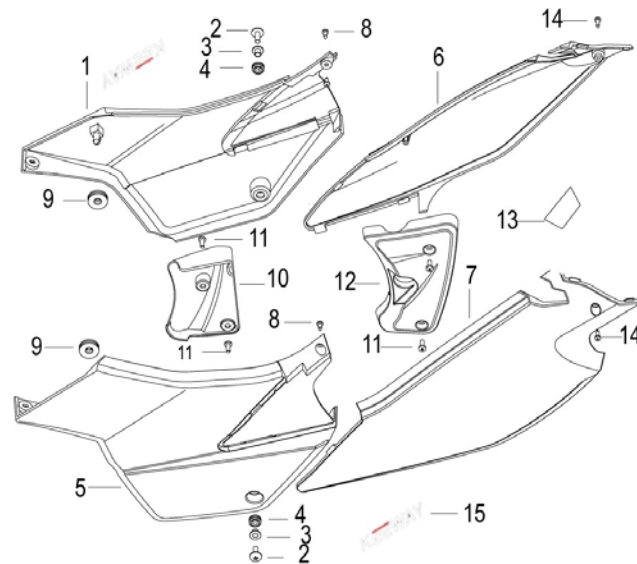

F14 REAR SIDE COVER LEFT&RIGHT

Model	NO.	Position No.	CODE	EN DESCRIPTION	Qty/Unit	start year
TXM125S EFI-TX125S EFI	1	F14-1	65602J410000	SIDE COVER,RH	1	2016
TXM125S EFI-TX125S EFI	2	F14-2	B02060601625	SCREW M6×16	2	2016
TXM125S EFI-TX125S EFI	3	F14-3	65627J410000	SPACER,SIDE COVER	2	2016
TXM125S EFI-TX125S EFI	4	F14-4	57039S010000	RUBBER CUSHION	2	2016
TXM125S EFI-TX125S EFI	5	F14-5	65601J410000	SIDE COVER,LH	1	2016
TXM125S EFI-TX125S EFI	6	F14-6	65604J41BH00	SIDE COVER,REAR RH BLACK BH WITHOUT	1	2016
TXM125S EFI-TX125S EFI	6	F14-6	65604J41044Z	STICKER SIDE COVER,REAR RH BLACK BH,WITH 125S	1	2016
TXM125S EFI-TX125S EFI	6	F14-6	65604J41044Z	STICKER SIDE COVER,REAR RH BLACK BH,WITH 125S	1	2016
TXM125S EFI-TX125S EFI	6	F14-6	65604J41045Z	STICKER SIDE COVER,REAR RH BLACK BH,WITH 125S	1	2016
TXM125S EFI-TX125S EFI	6	F14-6	65604J41046Z	STICKER SIDE COVER,REAR RH BLACK BH,WITH 125S	1	2016
TXM125S EFI-TX125S EFI	6	F14-6	65604J41047Z	STICKER SIDE COVER,REAR RH BLACK BH,WITH 125S	1	2016
TXM125S EFI-TX125S EFI	7	F14-7	65603J41BH00	SIDE COVER,REAR LH BLACK BH WITHOUT	1	2016
TXM125S EFI-TX125S EFI	7	F14-7	65603J41044Z	STICKER SIDE COVER,REAR LH BLACK BH,WITH 125S	1	2016
TXM125S EFI-TX125S EFI	7	F14-7	65603J41044Z	STICKER SIDE COVER,REAR LH BLACK BH,WITH 125S	1	2016
TXM125S EFI-TX125S EFI	7	F14-7	65603J41045Z	STICKER SIDE COVER,REAR LH BLACK BH,WITH 125S	1	2016
TXM125S EFI-TX125S EFI	7	F14-7	65603J41046Z	STICKER SIDE COVER,REAR LH BLACK BH,WITH 125S	1	2016
TXM125S EFI-TX125S EFI	7	F14-7	65603J41047Z	STICKER SIDE COVER,REAR LH BLACK BH,WITH 125S	1	2016
TXM125S EFI-TX125S EFI	8	F14-8	B05074201305	SELF-TAPPING SCREW ST4.2×13	2	2016
TXM125S EFI-TX125S EFI	9	F14-9	65618J000000	RUBBER CUSHION 1,SIDE COVER	2	2016
TXM125S EFI-TX125S EFI	10	F14-10	65631J78HN01	BOARD,FOOTREST RH SILVER HN	1	2016
TXM125S EFI-TX125S EFI	11	F14-11	B13010501205	SCREW M5×12	4	2016
TXM125S EFI-TX125S EFI	12	F14-12	65629J78HN00	BOARD,FOOTREST LH SILVER HN	1	2016
TXM125S EFI-TX125S EFI	13	F14-13	65636J410000	SILVER PAPER	1	2016
TXM125S EFI-TX125S EFI	14	F14-14	B05074201605	SELF-TAPPING SCREW ST4.2×16	2	2016
TXM125S EFI-TX125S EFI	15	F14-15	05511J800000	STICKER, GUARD BOARD	2	2016