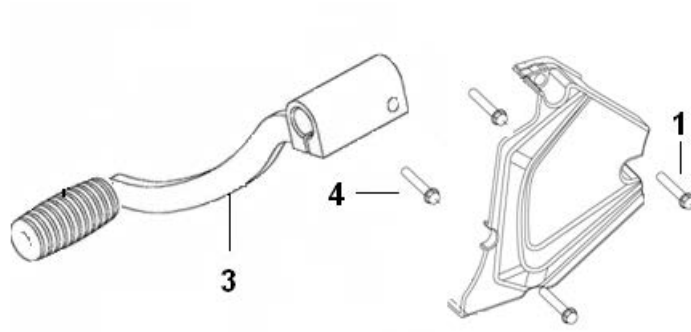

F24 ENGINE ATTACHMENT

Model	NO.	Position No.	CODE	EN DESCRIPTION	Qty/Unit	start year
TXM125S EFI-TX125S EFI	1	F24-1	B01070602564	BOLT M6×25	3	2016
TXM125S EFI-TX125S EFI	3	F24-3	08370J780001	GEAR SHIFT LEVEL ASSY.	1	2016
TXM125S EFI-TX125S EFI	4	F24-4	B01030602065	BOLT M6×20	1	2016