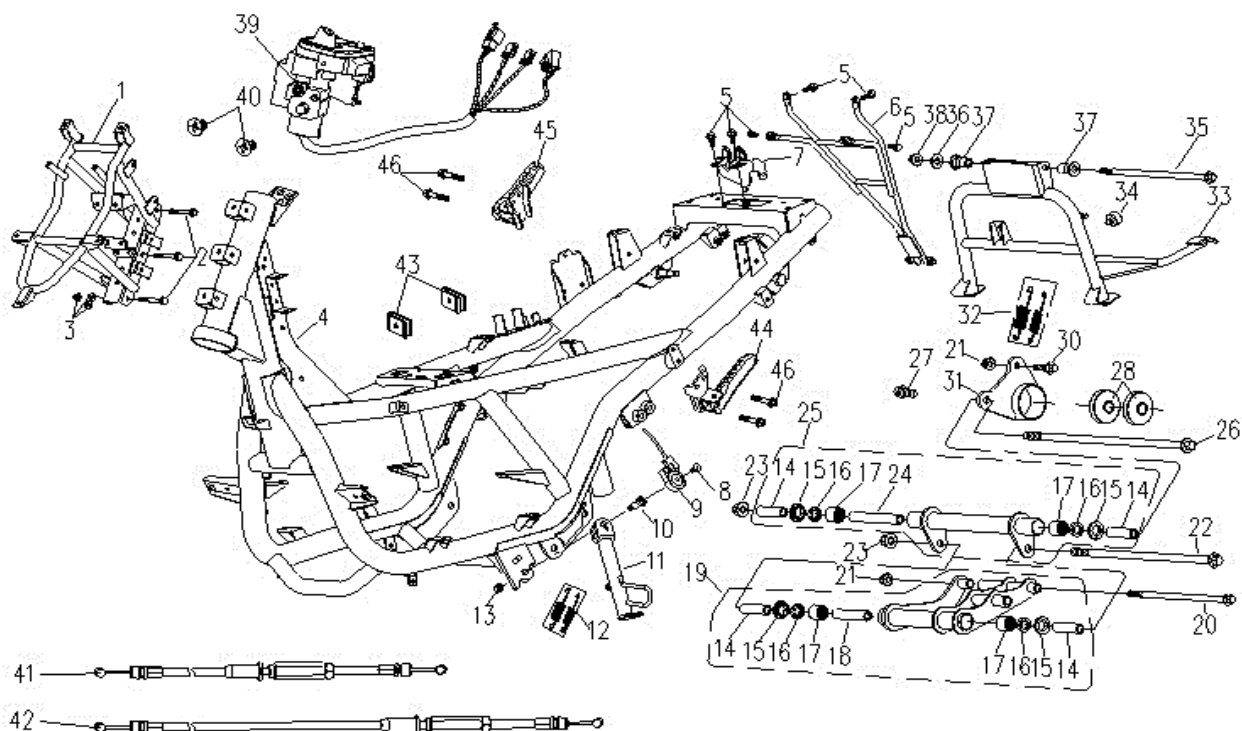

VIESTE 125 E5

F09 QUADRO

Nº	CÓDIGO	DESCRIÇÃO	Qt.	OBSERVAÇÕES
1	P0125505570000	SUPORTE DE FAROL	1	
2	P0132301120000	PARAFUSO M6x55	3	
3	P0132380270000	PORCA M6	3	
4	P0125505510000	QUADRO	1	
5	P0132300730000	PARAFUSO M6x16	6	
6	P0125505640000	SUPORTE DE GUARDA-LAMAS TRASEIRO	1	
7	P0134291030000	FECHO DE BANCO	1	
8	P0132306350000	PARAFUSO M6x16	1	
9	P0134130070000	SENSOR DE DESCANSO LATERAL	1	
10	P0132303710000	PARAFUSO DE DESCANSO LATERAL	1	
11	P0125505660000	DESCANSO LATERAL	1	
12	P0133915020000	MOLA DE DESCANSO LATERAL	1	
13	P0132380530000	PORCA M8	1	
14	P0132875800000	CASQUILHO 12x18x36	4	
15	P0135140940000	CASQUILHO	4	
16	P0132120500000	VEDANTE 18x24x5	4	
17	P0132010150000	ROLAMENTO HK182	4	290x18x24x20
18	P0132875820000	CASQUILHO 12x17x122	1	
19	P0125506450000	SUPORTE FRONTAL DE MOTOR	1	
20	P0132850910000	PARAFUSO 10x1.25x220	1	
21	P0132380060000	PORCA M10x1.25	2	
22	P0132850110000	PARAFUSO,12x1.25x220	1	
23	P0132380120000	PORCA M12x1.25	1	
24	P0132875810000	CASQUILHO 12x17x218	1