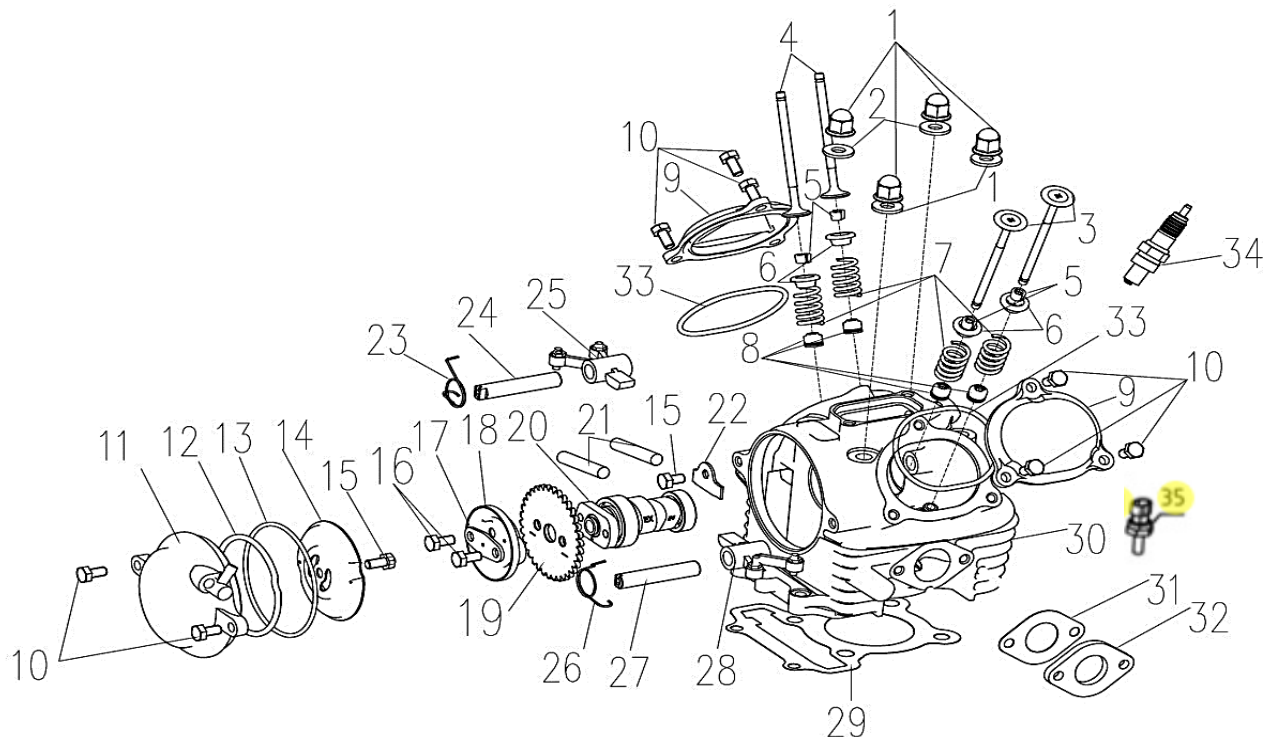

VIESTE 125 E5

E02 CABEÇA DE CILINDRO

Nº	CÓDIGO	DESCRIÇÃO	Qt.	OBSERVAÇÕES
1	P0132381100000	PORCA CEGA M8	4	
2	P0132400740000	ANILHA	4	
3	P0130121650000	VÁLVULA DE ADMISSÃO	2	
4	P0130121660000	VÁLVULA DE ESCAPE	2	
5	P0130121070000	MEIA LUA DE VÁLVULA	8	
6	P0130121060000	CHAPÉU DE VÁLVULA	4	
7	P0130121670000	MOLA DE VÁLVULA	4	
8	P0130120360000	VEDANTE DE VÁLVULAS	4	
9	P0130110640000	TAMPA DE ACESSO AOS MARTELOS	2	
10	P0132200090000	PARAFUSO M6x16	8	
11	P0130110630000	TAMPA DE ACESSO À ÁRVORE DE CAMES	1	
12	P0132100640000	O-RING 64x3.5	1	
13	P0132100630000	O-RING 75x2.5	1	
14	P0131700560000	TAMPA	1	
15	P0132200030000	PARAFUSO M6x12	2	
16	P0132220600000	PARAFUSO M6x16	2	
17	P0131700540000	SUPORTE	1	
18	P0131700550000	DESCOMPRESSOR	1	
19	P0130200020000	CARRETO DA ÁRVORE DE CAMES	1	
20	P0130121640000	ÁRVORE DE CAMES	1	
21	P0132220070000	PARAFUSO M8x45	2	
22	P0131700580000	SUPORTE	1	
23	P0130121590000	MOLA DE MARTELO DE ESCAPE	1	
24	P0130121630000	VEIO DO MARTELO DE ESCAPE	1	
25	P0130121710000	MATELO DE ESCAPE	1	
26	P0130121580000	MOLA DE MARTELO DE ADMISSÃO	1	
27	P0130121620000	VEIO DO MARTELO DE ADMISSÃO	1	
28	P0130121700000	MARTELO DE ADMISSÃO	1	
29	P0131600710000	JUNTA DA CABEÇA DE CILINDRO	1	
30	P0130110650000	CABEÇA DE CILINDRO	1	
31	P0131600480000	JUNTA DE COLETOR DE ADMISSÃO	1	
32	P0131500110000	SEPARADOR	1	
33	P0132100620000	O-RING 51x3	2	
34	CR7E	VELA (NGK)	1	
35	P0131580010000	SENSOR DA TEMPERATURA	1