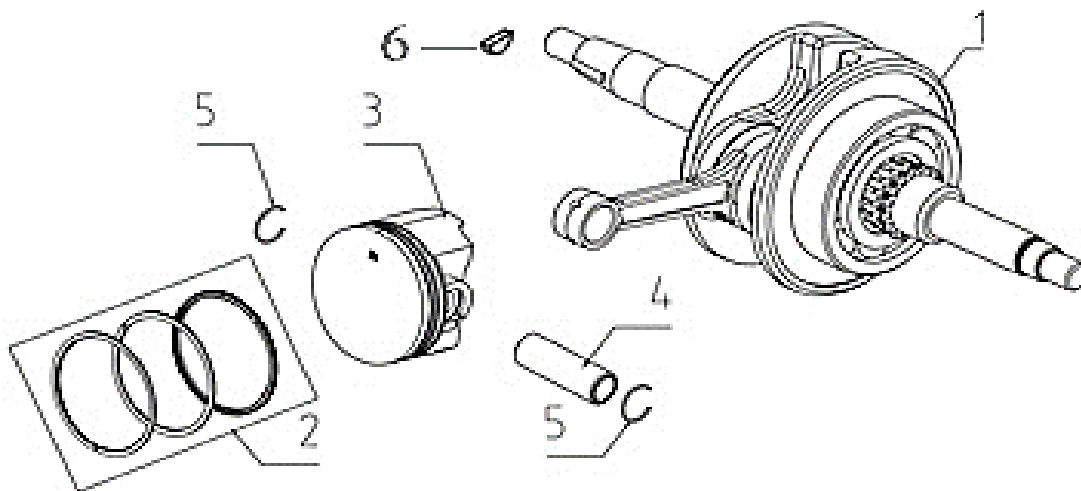

VIESTE 125 E5

E13 CAMBOTA

Nº	CÓDIGO	DESCRIÇÃO	Qt.	OBSERVAÇÕES
1	P0130320100000	CAMBOTA	1	
2	P0130330090000	SEGMENTOS	1	
3	P0130300360000	PISTÃO	1	
4	P0130310110000	CAVILHÃO	1	
5	P0130310140000	FREIOS	2	
6	P0132710100000	CHAVETA	1