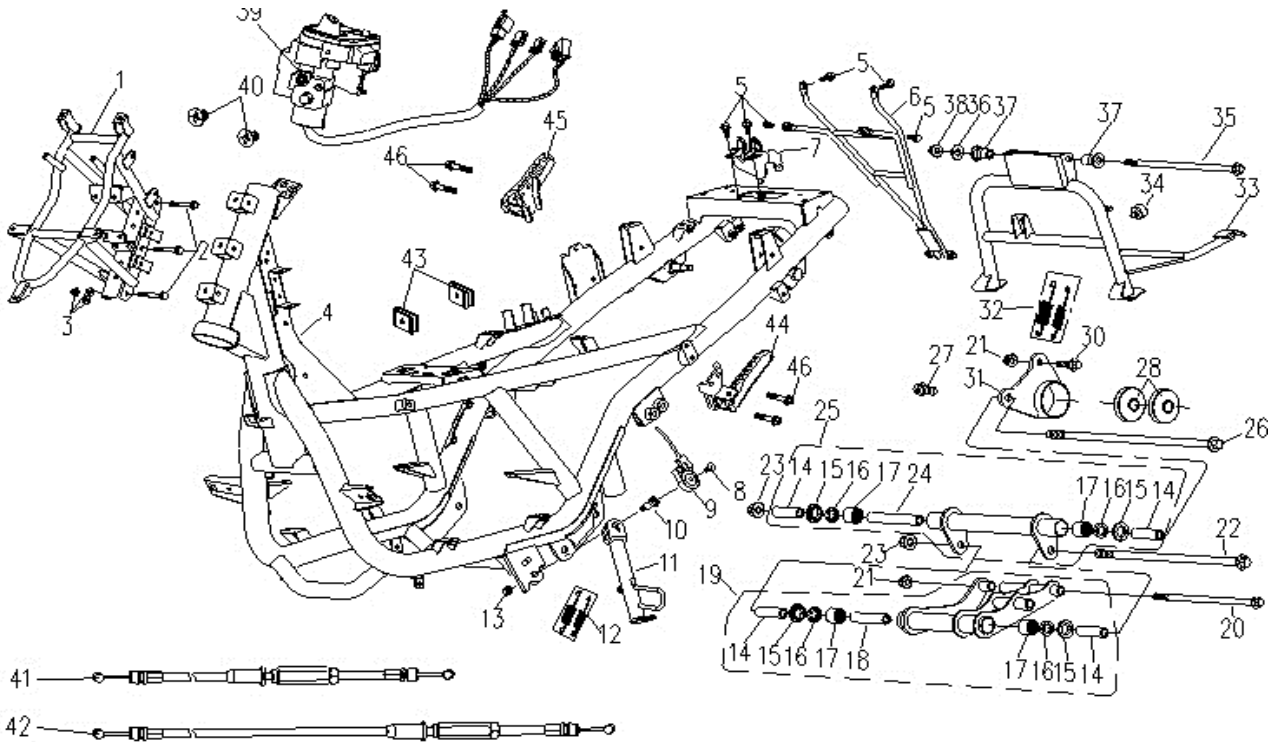

VIESTE 125 E5

F09 QUADRO

Nº	CÓDIGO	DESCRIÇÃO	Qt.	OBSERVAÇÕES
25	P0125505600000	SUPORE TRASEIRO DE MOTOR	1	
26	P0132850890000	PARAFUSO,M12x1.25x328	1	
27	P0132300140000	PARAFUSO M10x1.25x25	1	
28	P0135140920000	GUARDA-PÓ M16x20x56	1	
30	P0132300140000	PARAFUSO M10x1.25x25	1	
31	P0125505970000	SUPORE	1	
32	P0133920030000	MOLA DE DESCANSO CENTRAL	1	
33	P0125509800000	DESCANSO CENTRAL	1	
34	P0133565030000	BATENTE DE BORRACHA	1	
35	P0132850410000	VEIO DE DESCANSO CENTRAL	1	
36	P0132500740000	ANILHA 10x18x2	1	
37	P0132875220000	CASQUILHO M10.2x16x24x26x28	2	
38	P0132380350000	PORCA M8	1	
39	P0134901010000	FECHO DE IGNIÇÃO	1	
40	P0132303150000	PARAFUSO M6x12	2	
41	P0134840010000	CABO DA TAMPA DE DEPÓSITO	1	
42	P0134810190000	CABO DE BANCO	1	
43	P0132381140000	PORCA DE CARENAGEM	2	
44	P0134286070000	POUSA-PÉS TRÁS ESQUERDO	1	
45	P0134286080000	POUSA-PÉS TRÁS DIREITO	1