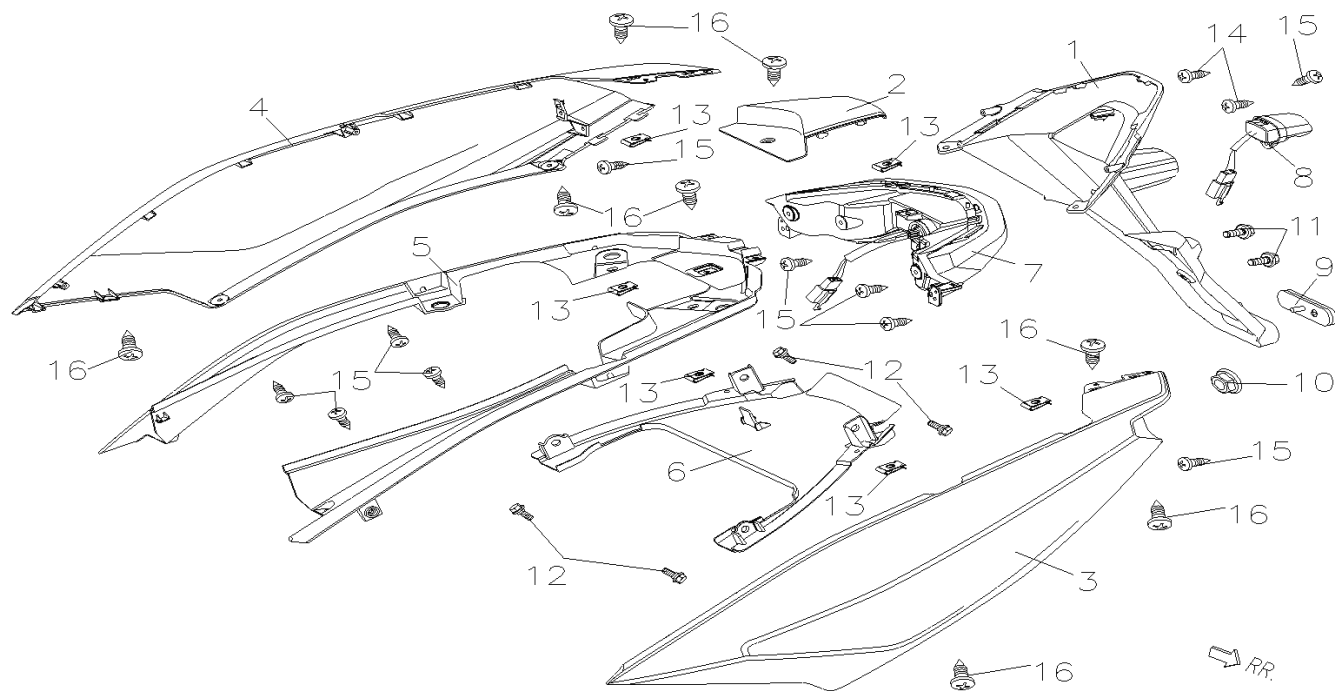

VIESTE 125 E5

F18 CARENAGENS LATERAIS

Nº	CÓDIGO	DESCRIÇÃO	Qt.	OBSERVAÇÕES
1	P0134540880000	GUARDA-LAMAS TRASEIRO	1	
2	P013453061MG00	TAMPA SUPERIOR TRASEIRA	1	CINZA
2	P013453061PW00	TAMPA SUPERIOR TRASEIRA	1	BRANCO
3	P013451293MC00	CARENAGEM LATERAL ESQUERDA	1	PRETO MATE
3	P013451293MB00	CARENAGEM LATERAL ESQUERDA	1	AZUL MATE
3	P013451293PW00	CARENAGEM LATERAL ESQUERDA	1	BRANCA
4	P013451294MC00	CARENAGEM LATERAL DIREITA	1	PRETO MATE
4	P013451294MB00	CARENAGEM LATERAL DIREITA	1	AZUL MATE
4	P013451294PW00	CARENAGEM LATERAL DIREITA	1	BRANCA
5	P0134501350000	ARO INTERIOR	1	
6	P0134475570000	SUPORTE INTERIOR	1	
7	P0133736140000	FAROLIM	1	
8	P0133750360000	LUZ DE MATRÍCULA	1	
9	P0133760150000	REFLETOR TRASEIRO	1	
10	P0132380270000	PORCA M6	1	
11	P0132300730000	PARAFUSO M6x16	2	
12	P0132303650000	PARAFUSO M6x16	4	
13	P0132381140000	MOLA DE CARENAGEM	4	
14	P0132303500000	PARAFUSO 4.2x10	2	
15	P0132303540000	PARAFUSO 4.2x16	10	
16	P0132303580000	PARAFUSO 4.8x16	8