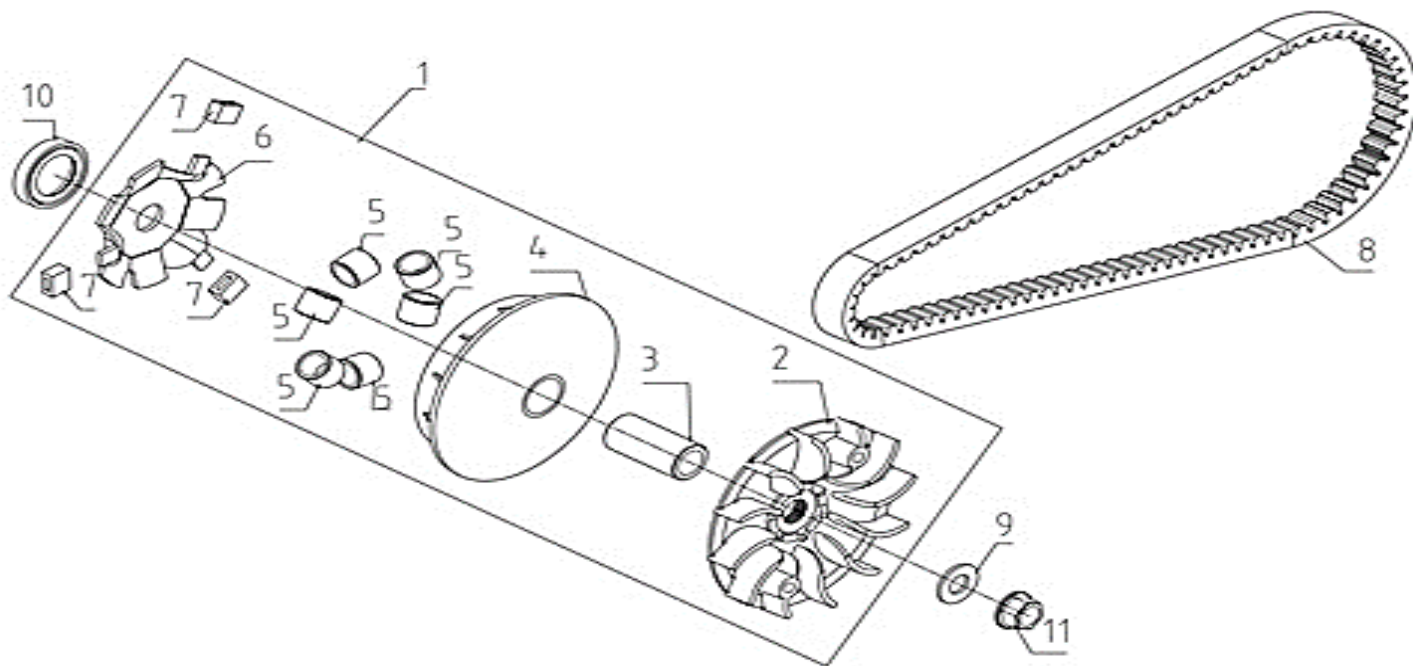

VIESTE 125 E5

E09 VARIADOR DA FRENTE

Nº	CÓDIGO	DESCRIÇÃO	Qt.	OBSERVAÇÕES
1	P0130700070000	VARIADOR DA FRENTE COMPLETO	1	
2	P0130730320000	TURBINA DE VARIADOR	1	
3	P0130730380000	CASQUILHO DE VARIADOR	1	17x24x45.5
4	P0130730270000	PRATO DE ROLETOS	1	
5	P0130730210000	ROLETO 10.1g	6	
6	P0130730140000	RAMPA DO PRATO DE ROLETOS	1	
7	P0130730080000	AMORTECEDOR DE VARIADOR	3	
8	P0130720140000	CORREIA DE VARIADOR	1	
9	P0132400190000	ANILHA 12mm	1	
10	P0132120160000	VEDANTE	1	25x40x8
11	P0132260080000	PORCA M12x1.25	1