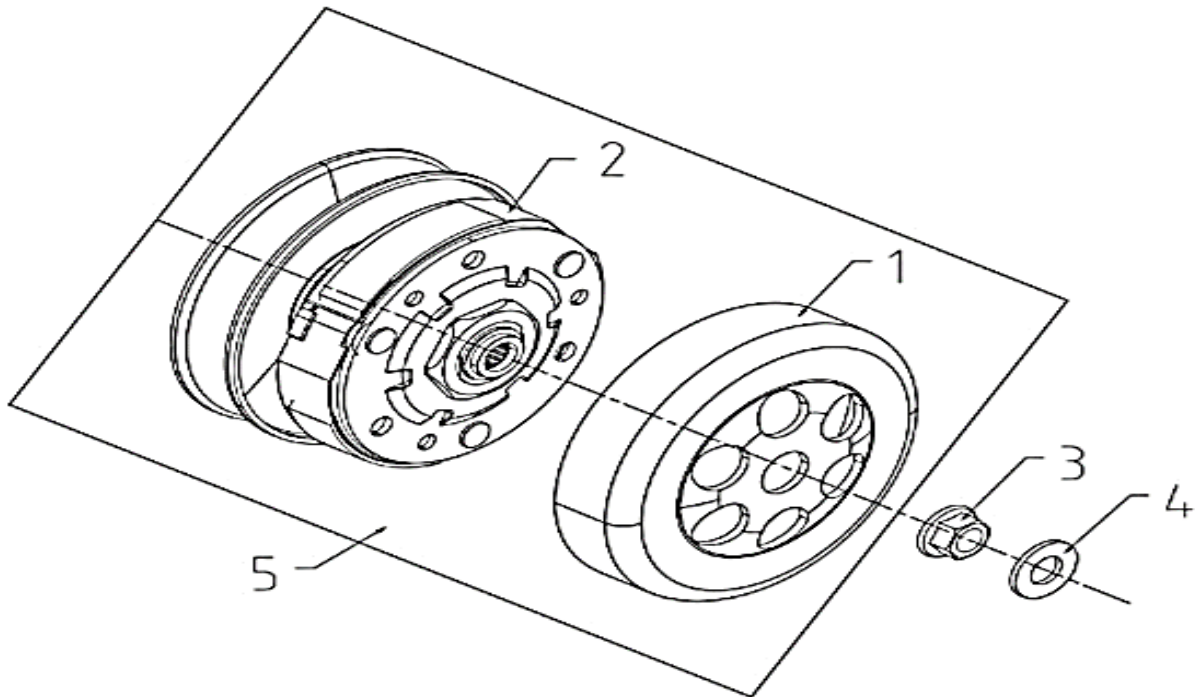

VIESTE 125 E5

E10 VARIADOR DE TRÁS

Nº	CÓDIGO	DESCRIÇÃO	Qt.	OBSERVAÇÕES
1	P0130730470000	TAMBOR EMBRAIAGEM	1	
2	P0130730540000	MAXILAS DE EMBRAIAGEM	1	
3	P0132260080000	PORCA M12x1.25	1	
4	P0132400190000	ANILHA 12mm	1	
5	P0130710240000	VARIADOR DE TRÁS COMPLETO	1