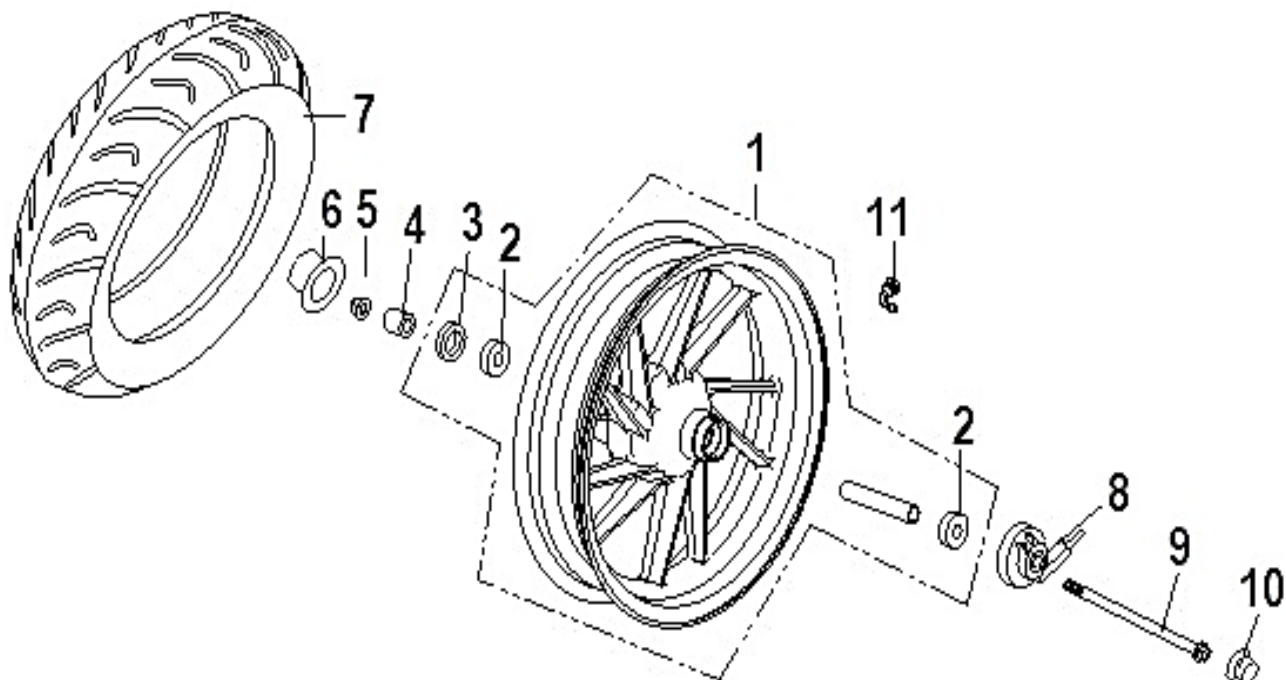

VIESTE 125 E5

F03 RODA FRONTAL

Nº	CÓDIGO	DESCRIÇÃO	Qt.	OBSERVAÇÕES
1	P0135002420000	JANTE FRONTAL	1	
2	P0135001350000	ROLAMENTO 6201-2RS	2	
3	P0135001320000	VEDANTE 22×35×7	1	
4	P0132875080000	ESPAÇADOR 12×22×22	1	
5	P0132380100000	PORCA M12×1.25	1	
6	P0133560020000	ESPAÇADOR	1	
7	P0135025960000	PNEU 110/70-13	1	
8	P0134020170000	SENFIM DE CONTA-QUILÓMETROS	1	
9	P0132850810000	VEIO DE RODA M12×1.25×255	1	
10	P0133560010000	TAMPA DE BORRACHA (14)	1	
11	P0135035050000	VÁLVULA	1	