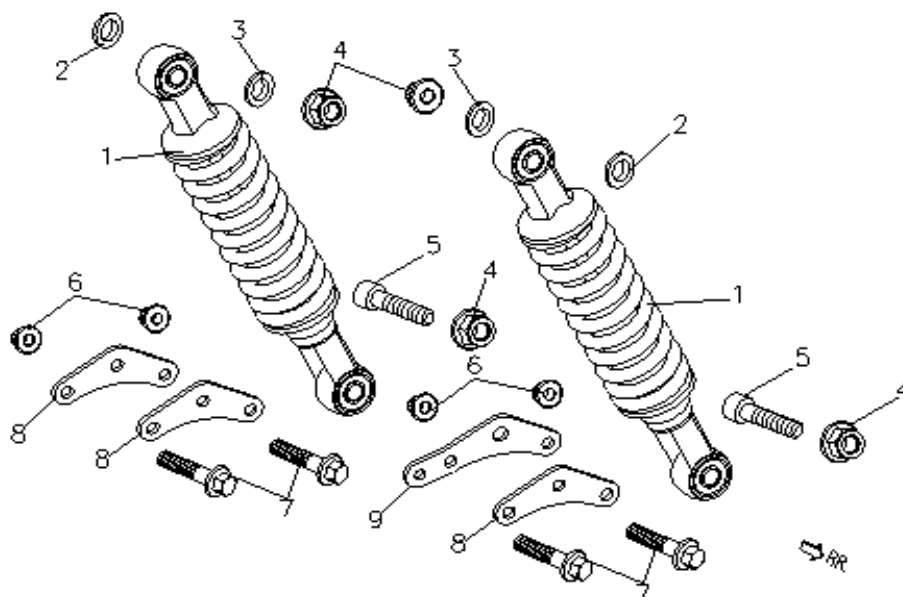

VIESTE 125 E5

F10 SUSPENSÃO TRASEIRA

Nº	CÓDIGO	DESCRIÇÃO	Qt.	OBSERVAÇÕES
1	P0135121230000	AMORTECEDOR TRASEIRO	2	
2	P0132500290000	ANILHA 12	2	
3	P0132500220000	ANILHA 10	2	
4	P0132380940000	PORCA M10x1.25	4	
5	P0132302830000	PARAFUSO M10x40	2	
6	P0132380350000	PORCA M8	4	
7	P0132301610000	PARAFUSO M8x40	4	
8	P0125500540000	SUPORTE DE AMORTECEDOR I	3	
9	P0125500530000	SUPORTE DE AMORTECEDOR II	1