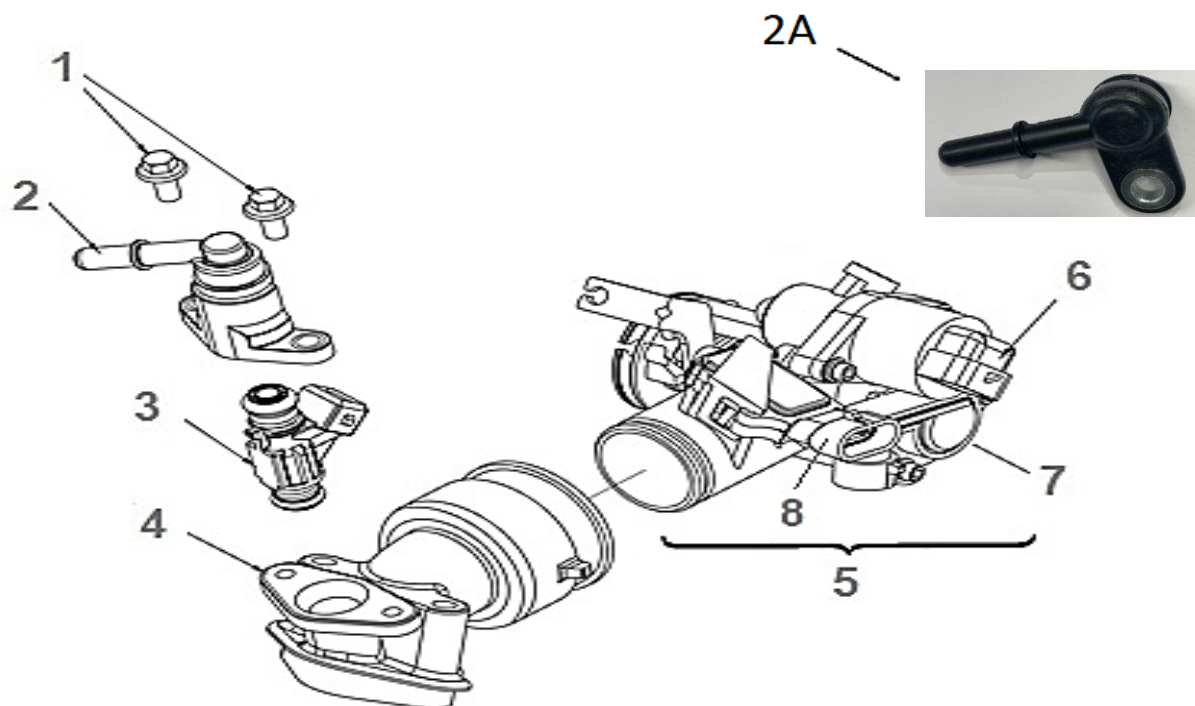

VIESTE 125 E5

E14 COLETOR DE ADMISSÃO

Nº	CÓDIGO	DESCRIÇÃO	Qt.	OBSERVAÇÕES
1	P0132200030000	PARAFUSO M6x12	2	
2	P0131581090000	TAMPA DO INJETOR	1	PARA COLETOR Nº 4
2A	P0131580030000	TAMPA DO INJETOR	1	PARA COLETOR Nº 4A
3	P0131580840000	INJETOR	1	
4	P0123300180000	COLETOR DE ADMISSÃO	1	
4A	P0131500470000	COLETOR DE ADMISSÃO	1	
5	P0131580580000	CORPO DE INJEÇÃO	1	
6	P0131581300000	STEPPER MOTOR	1	
7	P0131581290000	SENSOR DE POSIÇÃO DA BORBOLETA (TPS)	1	
8	P0131581310000	SENSOR DE PRESSÃO DA ADMISSÃO (MAP)	1	