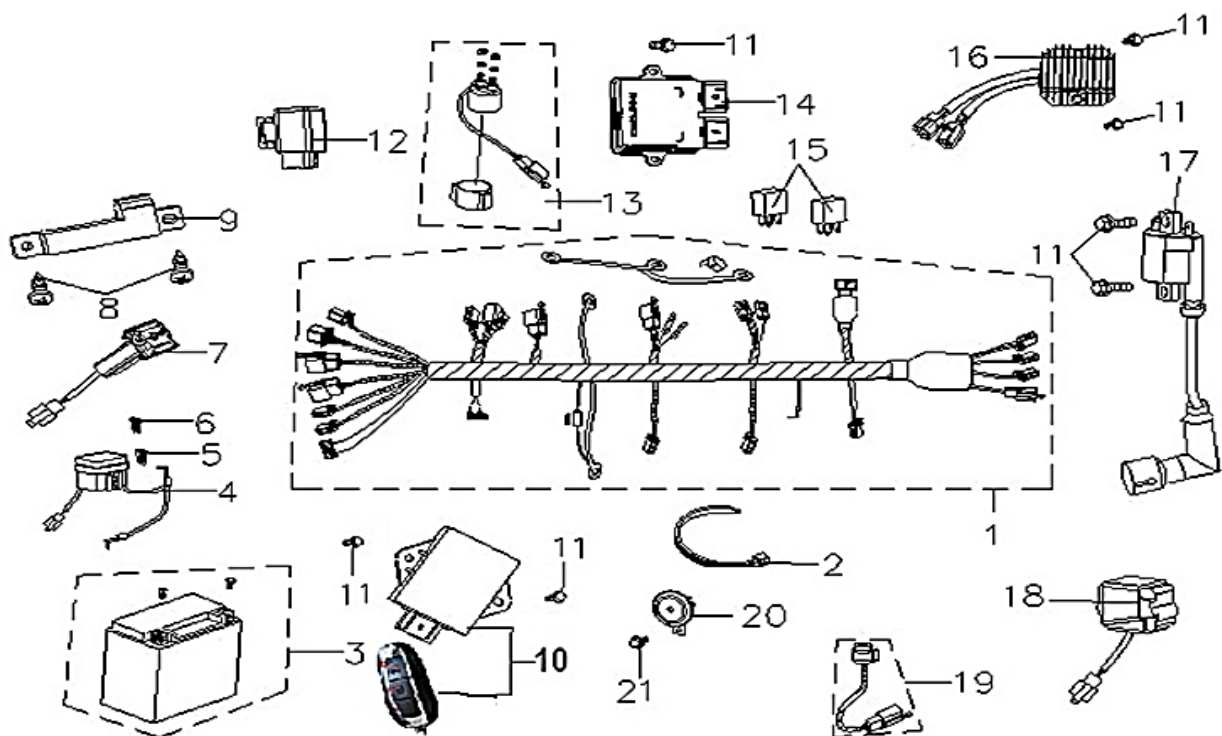

VIESTE 125 E5

F19 SISTEMA ELÉTRICO (EFI)

Nº	CÓDIGO	DESCRIÇÃO	Qt.	OBSERVAÇÕES
1	P0133704560000	CABLAGEM ELÉTRICA	1	
2	P0144150010000	CINTA DE BATERIA 250mm	1	
3	P0133795470000	BATERIA (FE)	1	CT9B-4
4	P0133825090000	CAIXA DE FUSÍVEIS	1	
5	P0133704180000	FUSÍVEL 10A,250V	1	
6	P0133704190000	FUSÍVEL 15A,250V	1	
7	P0133800100000	USB	1	
8	P0132303540000	PARAFUSO 4.2x16	2	
9	P0133830080000	AERIAL	1	
10	P0133830110000	CONTROLADOR C/ 2 CHAVES	1	
11	P0132300730000	PARAFUSO M6x16	7	
12	P0133830010000	CONTROLADOR DE LUZES	1	
13	P0133785110000	RELÉ DE ARRANQUE	1	
14	P0131581370000	ECU	1	
15	P0133785080000	RELÉ	2	
16	P0133790310000	REGULADOR CORRENTE	2	
17	P0133780340000	BOBINE DE IGNIÇÃO	1	
18	P0134130040000	SENSOR DE QUEDA	1	
19	P0133765160000	RELÉ	1	
20	P0133755030000	BUZINA	1	
21	P0132300610000	BOLT M6x12	1