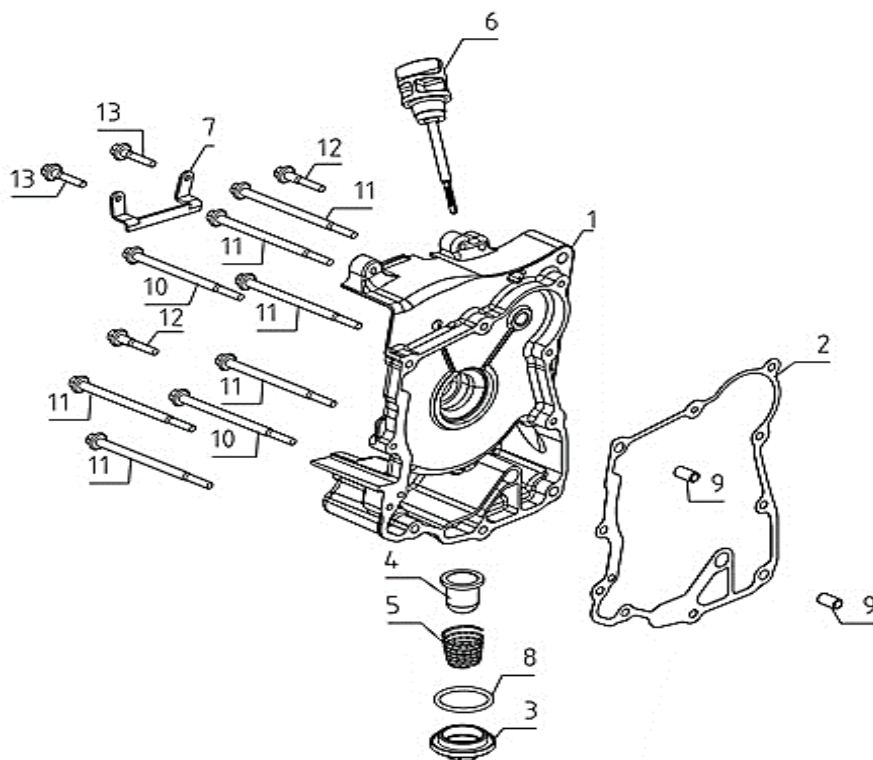

VIESTE 125 E5

F06 DEPÓSITO DE COMBUSTÍVEL

Nº	CÓDIGO	DESCRIÇÃO	Qt.	OBSERVAÇÕES
1	P0134706510000	DEPÓSITO DE COMBUSTÍVEL	1	
2	P0134706610000	TAMPÃO DE DEPÓSITO	1	
3	P0134706840000	BOMBA DE COMBUSTÍVEL	1	
4	P0133510270000	TUBO DE COMBUSTÍVEL	1	
5	P0134705650000	UNIDADE DE FILTRAGEM	1	
6	P0134706630000	SENSOR DE QUEDA	1	
7	P0133510070960	TUBO DE COMBUSTÍVEL 6.0x10.0	1	
8	P0133510030150	TUBO DE COMBUSTÍVEL 4.5x8.5	1	
9	P0132610100000	ABRACADEIRA 8mm	4	
10	P0132610150000	ABRACADEIRA 10mm	2	
11	P0132304550000	SCREW M5x14	6	
12	P0132500580000	ANILHA M5x14x1.5	6	
13	P0132300730000	PARAFUSO M6x16	4	

VIESTE 125 E5

E05 CILINDRO

Nº	CÓDIGO	DESCRIÇÃO	Qt.	OBSERVAÇÕES
1	P0130210100000	CILINDRO	1	
2	P0131600170000	JUNTA DE CILINDRO	1	
3	P0130200100000	TENSOR	1	
4	P0131600190000	JUNTA DO TENSOR	1	
5	P0132200170000	PARAFUSO M6x22	2	
6	P0132220430000	PERNO DE CILINDRO M8x214	4	
7	P0132100040000	O-RING 9.5x1.5	1	
8	P0132700030000	PINO 10x14	4	
9	P0132230180000	PARAFUSO M6x6	1	

VIESTE 125 E5

E06 TAMPA CARTER DIREITO

Nº	CÓDIGO	DESCRIÇÃO	Qt.	OBSERVAÇÕES
1	P0130630050000	TAMPA DO CARTER DIREITO	1	
2	P0131600300000	JUNTA DA TAMPA DIREITA DO MOTOR	1	
3	P0130520050000	BUJÃO DA SAÍDA DO ÓLEO	1	
4	P0130520010000	REDE FILTRO DE ÓLEO	1	
5	P0130520030000	MOLA	1	
6	P0130630080000	VARETA DO NÍVEL DO ÓLEO	1	
7	P0131700030000	SUPORTE	1	
8	P0132100130000	O-RING 29.7X3mm	1	
9	P0132700020000	GUIA 8x14	2	
10	P0132200470000	PARAFUSO M6x100	2	
11	P0132200450000	PARAFUSO M6x95	6	
12	P0132200260000	PARAFUSO M6x30	2	
13	P0132200740000	PARAFUSO M5x12	2	