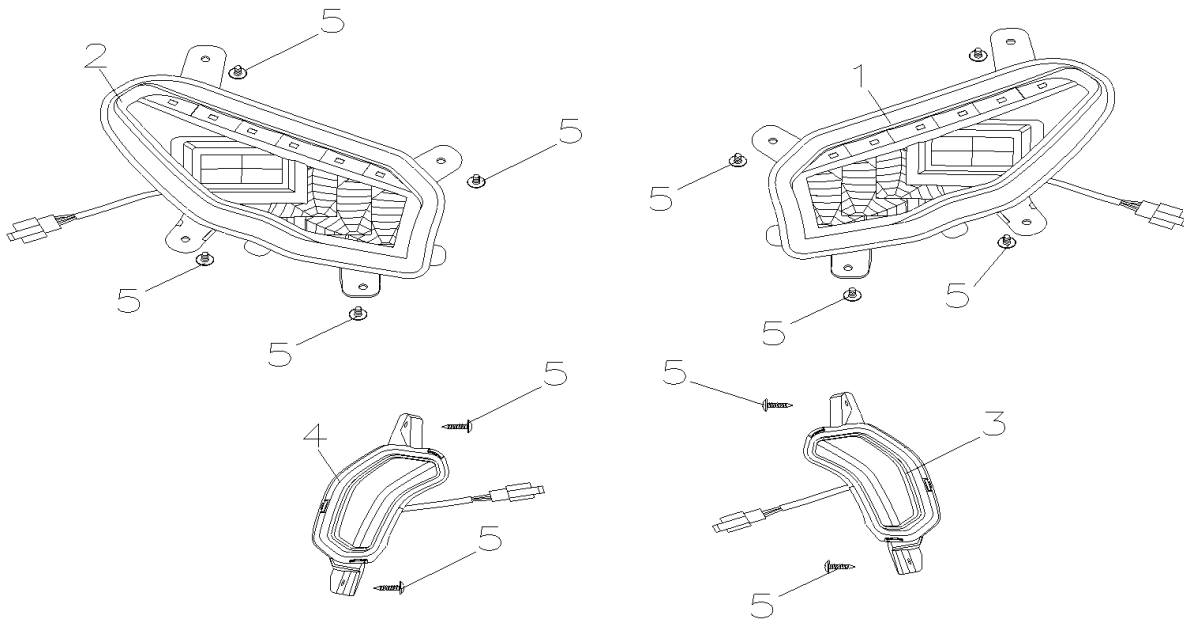

VIESTE 125 E5

F17 LUZES

Nº	CÓDIGO	DESCRIÇÃO	Qt.	OBSERVAÇÕES
1	P0133721370000	FAROL ESQUERDO	1	
2	P0133721380000	FAROL DIREITO	1	
3	P0133742460000	PISCA ESQUERDO	1	
4	P0133742470000	PISCA DIREITO	1	
5	P0132303540000	PARAFUSO 4.2x16	12