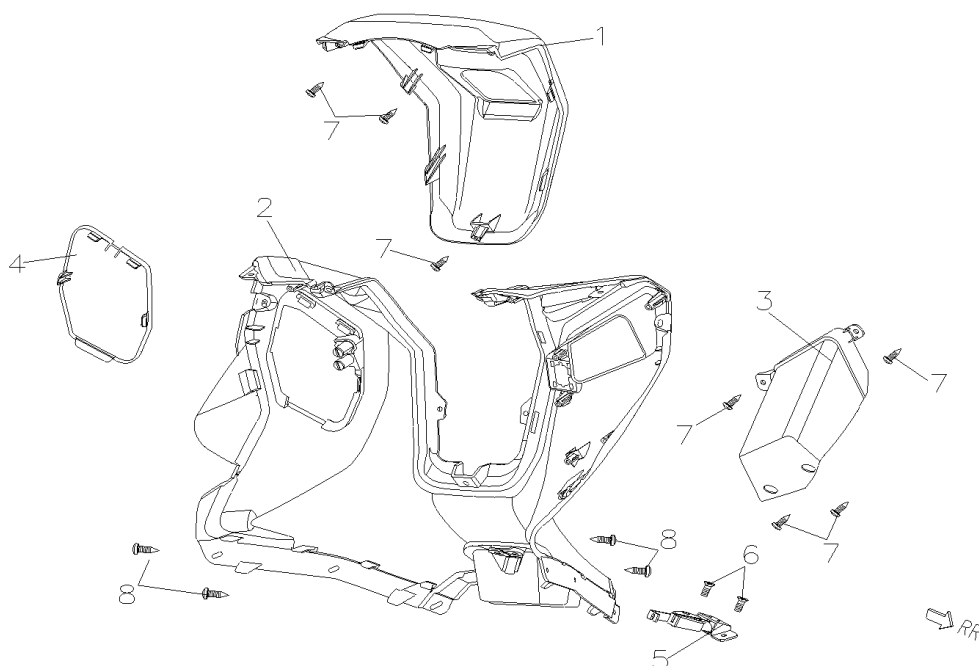

VIESTE 125 E5

F14 CARENAGEM INTERIOR

Nº	CÓDIGO	DESCRIÇÃO	Qt.	OBSERVAÇÕES
1	P013445571MG00	CARENAGEM CENTRAL	1	CINZA ESCURO
1	P013445571SL00	CARENAGEM CENTRAL	1	CINZA
2	P0134455720000	PROTEÇÃO DE PERNAS	1	
3	P0134455730000	PORTA LUVAS	1	
4	P0134475540000	TAMPA LATERAL	1	
5	P0134290060000	FECHO DA TAMPA DE ACESSO AO DEPÓSITO	1	
6	P0132304200000	PARAFUSO M6x12	2	
7	P0132303520000	PARAFUSO 4.2x12	7	
8	P0132303580000	PARAFUSO 4.8x16	4