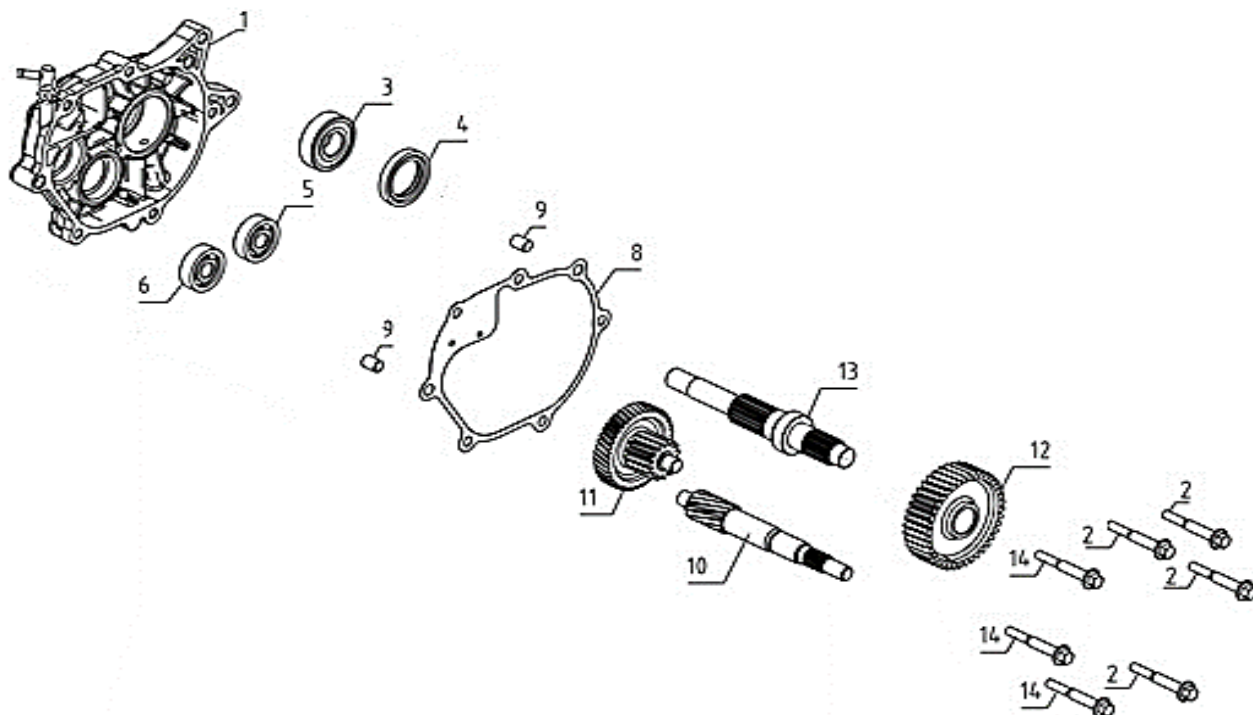

VIESTE 125 E5

E11 TRANSMISSÃO

Nº	CÓDIGO	DESCRIÇÃO	Qt.	OBSERVAÇÕES
1	P0130620160000	TAMPA DA TRANSMISSÃO	1	
2			1	
3	P0132000650000	ROLAMENTO 6205RS	1	25X52X15
4	P0132120510000	VEDANTE	1	52x47x8
5	P0132000190000	ROLAMENTO 6301	1	12X37X12
6	P0132000200000	ROLAMENTO 6301,TPI	1	12X37X12
8	P0131600380000	JUNTA DE TAMPA DE TRANSMISSÃO	1	
9	P0132700030000	GUIA 10x14	2	
10	P0130800090000	VEIO PRIMÁRIO	1	
11	P0130810080000	CARRETO REDUTOR	1	
12	P0130820090000	CARRETO DO VEIO SECUNDÁRIO	1	
13	P0130820220000	VEIO SECUNDÁRIO	1	
14