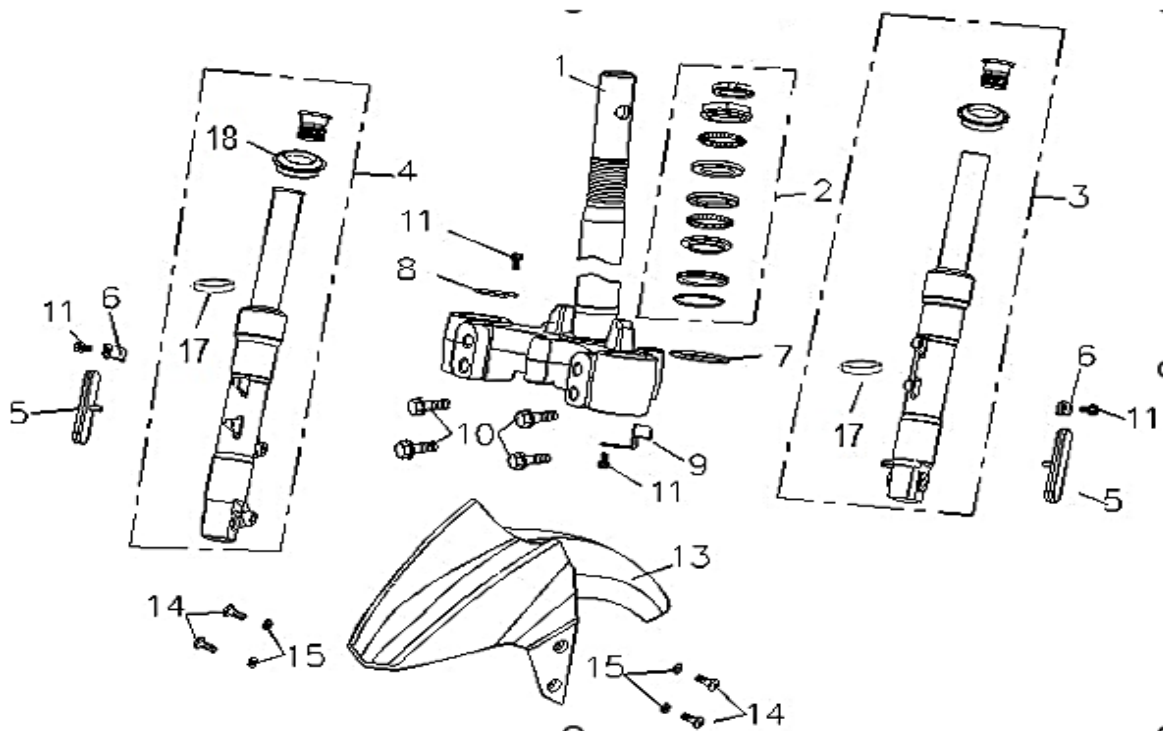

VIESTE 125 E5

F02 SUSPENSÃO FRONTAL

Nº	CÓDIGO	DESCRIÇÃO	Qt.	OBSERVAÇÕES
1	P0134215690000	COLUNA DE DIREÇÃO	1	
2	P0135700790000	CAIXA DE DIREÇÃO	1	
3	P0135101660000	BAINHA ESQUERDA	1	
4	P0135101670000	BAINHA DIREITA	1	
5	P0133760170000	REFLETOR	2	
6	P0134295650000	GUIA DE CABO	2	
7	P0135700800000	ANILHA DE BORRACHA	1	
8	P0134295380000	GUIA DE CABO	1	
9	P0125500390000	GUIA DE CABO	1	
10	P0132301540000	PARAFUSO M8x35	4	
11	P0132300610000	PARAFUSO M6x12	3	
13	P013445060MC00	GUARDA-LAMAS FRONTAL PRETO MATE	1	
13	P013445060MB00	GUARDA-LAMAS FRONTAL AZUL MATE	1	
13	P013445060PW00	GUARDA-LAMAS FRONTAL BRANCO	1	
14	P0132307130000	PARAFUSO M6x16	4	
15	P0132380270000	PORCA M6	4	
17	P0135102030000	VEDANTE DE BAINHA	2	
18	P0135102010000	GUARDA-PÓ DE BAINHA	2