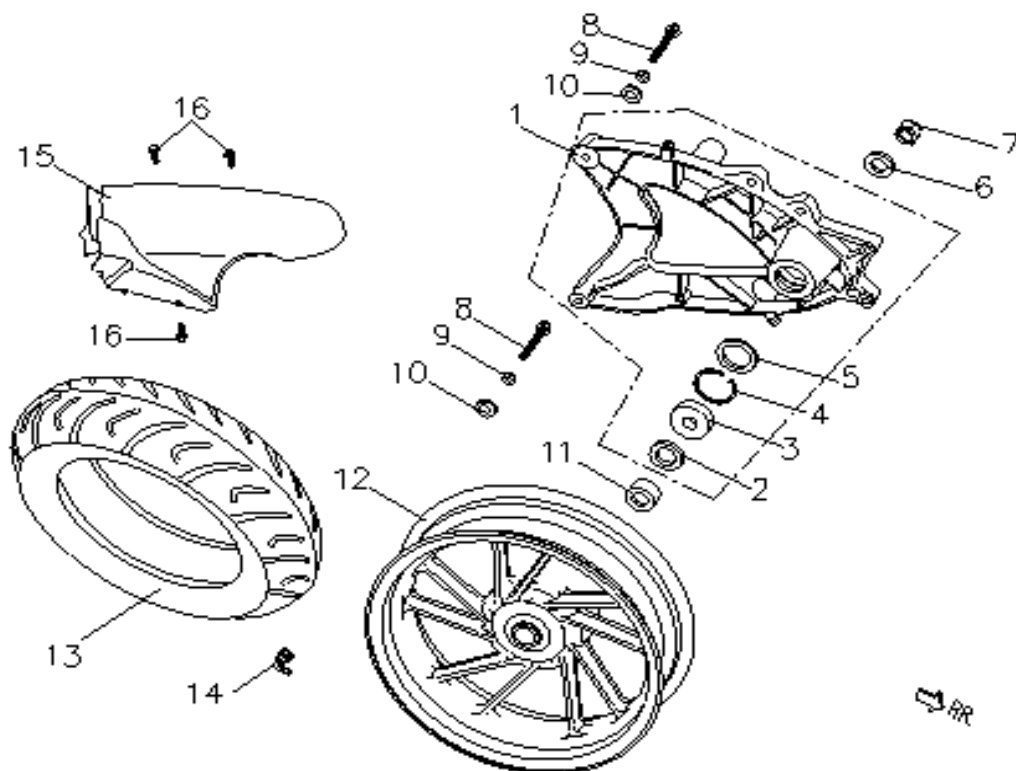

VIESTE 125 E5

F08 RODA TRASEIRA

Nº	CÓDIGO	DESCRIÇÃO	Qt.	OBSERVAÇÕES
1	P0125507120000	BRAÇO OSCILANTE	1	
2	P0132120560000	VEDANTE 38x25x7	1	
3	P0132000710000	ROLAMENTO 6203-2Z	1	
4	P0132600230000	O-RING 47	1	
5	P0132120570000	VEDANTE 47x27x7	1	
6	P0132875870000	CASQUILHO 16.5x27x8	1	
7	P0132380210000	PORCA M16x1.5	1	
8	P0132301940000	PARAFUSO M8x65	2	
9	P0132504050000	ANILHA 8	2	
10	P0132500670000	ANILHA 8x16x1.5	2	
11	P0132875860000	CASQUILHO 17x25x35x8x27	1	
12	P0135002430000	JANTE TRASEIRA R.3.5x10	1	
13	P0135025970000	PNEU 130/70-13	1	
14	P0135035060000	VÁLVULA DE JANTE, TR412	1	
15	P0134540890000	GUARDA-LAMAS TRASEIRO	1	
16	P0132303650000	PARAFUSO M6x16x3	3