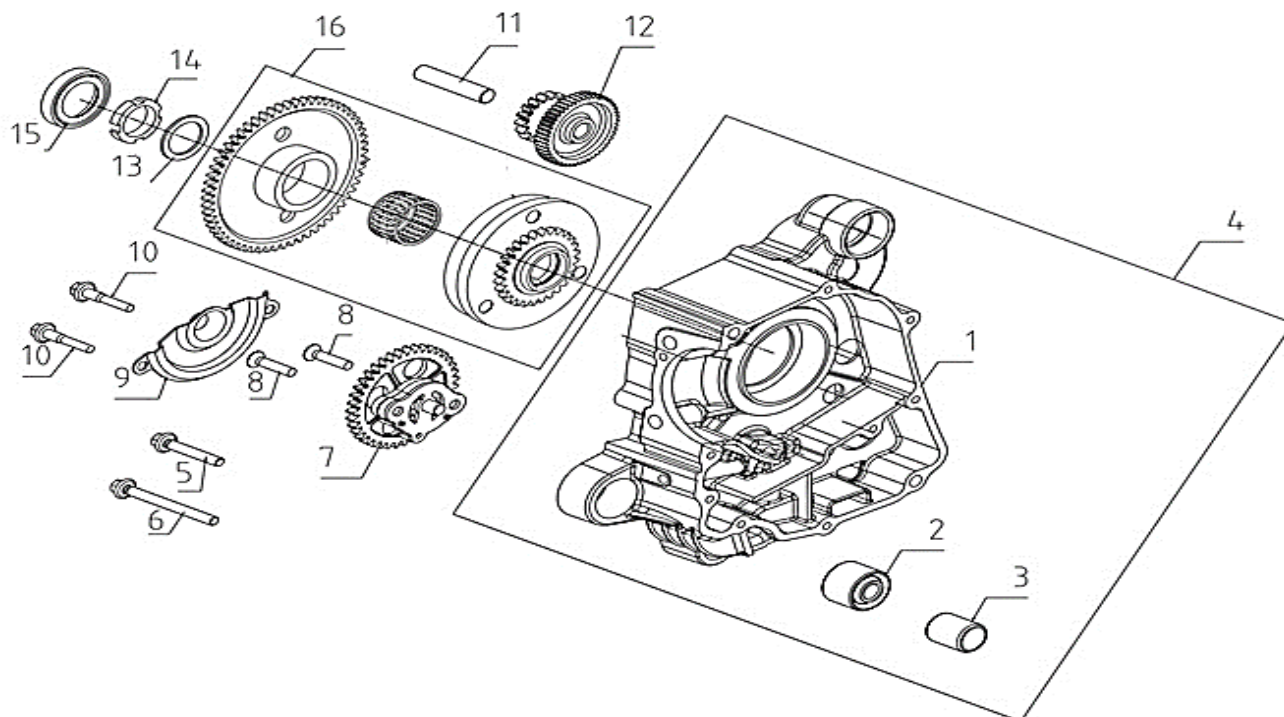

VIESTE 125 E5

E04 CARTER DIREITO

Nº	CÓDIGO	DESCRIÇÃO	Qt.	OBSERVAÇÕES
1	P0130610130000	CARTER DIREITO	1	
2	P0130610670000	SINOBLOCO DO APOIO DO MOTOR	1	
3	P0132810070000	SINOBLOCO DO APOIO DO MOTOR	1	16x20x25
4	P0121800280000	CARTER DIREITO COMPLETO	1	
5	P0132200350000	PARAFUSO M6X45	1	
6	P0132200380000	PARAFUSO M6X55	1	
7	P0130500070000	BOMBA DE ÓLEO	1	
8	P0132230220000	PARAFUSO M6x25	2	
9	P0131700080000	SUPORTE DA BOMBA DE ÓLEO	1	
10	P0132200040000	PARAFUSO M6X12	2	
11	P0131210020000	VEIO DO CARRETO DO MOTOR DE ARRANQUE	1	
12	P0132800030000	CARRETO DO MOTOR DE ARRANQUE	1	
13	P0132400320000	ANILHA 22x31x2	1	
14	P0132260180000	PORCA DE APERTO M22	1	
15	P0132120100000	VEDANTE 19.8x30x5	1	
16	P0131220060000	EMBRAIAGEM DE ARRANQUE COMPLETA	1