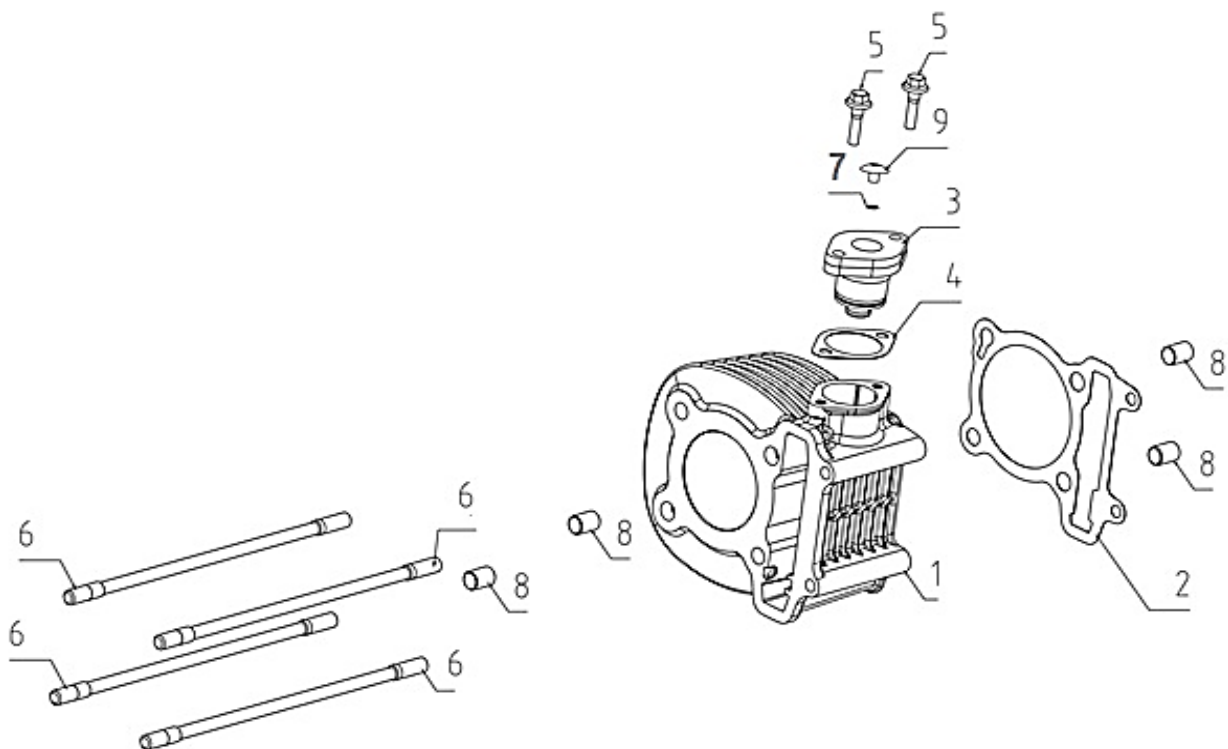

VIESTE 125 E5

E05 CILINDRO

Nº	CÓDIGO	DESCRIÇÃO	Qt.	OBSERVAÇÕES
1	P0130210100000	CILINDRO	1	
2	P0131600170000	JUNTA DE CILINDRO	1	
3	P0130200100000	TENSOR	1	
4	P0131600190000	JUNTA DO TENSOR	1	
5	P0132200170000	PARAFUSO M6x22	2	
6	P0132220430000	PERNO DE CILINDRO M8x214	4	
7	P0132100040000	O-RING 9.5x1.5	1	
8	P0132700030000	PINO 10x14	4	
9	P0132230180000	PARAFUSO M6x6	1