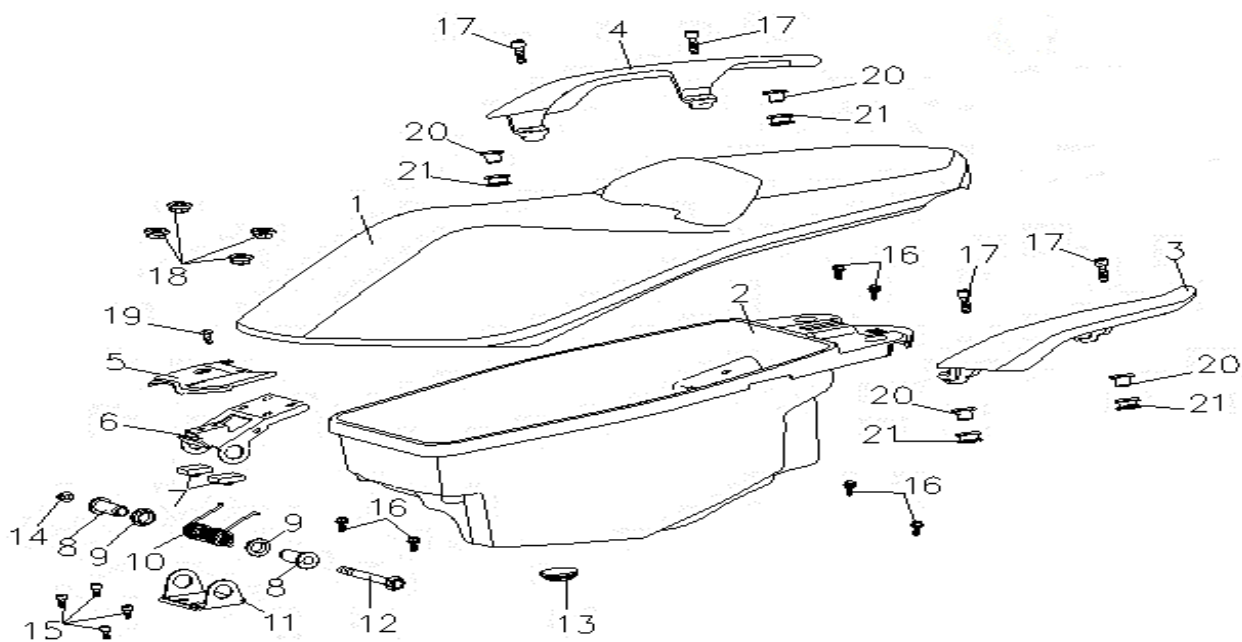

VIESTE 125 E5

F07 BANCO

Nº	CÓDIGO	DESCRIÇÃO	Qt.	OBSERVAÇÕES
1	P0134603300000	BANCO	1	
2	P0134501340000	BAÚ DE CAPACETE	1	
3	P0125507070000	PEGA ESQUERDA	1	
4	P0125507100000	PEGA DIREITA	1	
5	P0134501320000	TAMPA DE DOBRADIÇA	1	
6	P0125505550000	DOBRADIÇA DE BANCO	1	
7	P0133585110000	BORRACHA	2	
8	P0134603310000	CASQUILHO	2	
9	P0132875840000	CASQUILHO 16.2x20x25x13x15	2	
10	P0133935050000	MOLA	2	
11	P0125505750000	SUPORTE	1	
12	P0132850970000	PARAFUSO M10x1.25x110	1	
13	P0134500950000	TAMPA DE BORRACHA	1	
14	P0132380350000	PORCA, M10x1.25	1	
15	P0132304920000	PARAFUSO M6x16	4	
16	P0132303650000	PARAFUSO, M6x16x3	6	
17	P0132304490000	PARAFUSO M8x25	4	
18	P0132380270000	PORCA M6	4	
19	P0132307130000	PARAFUSO M6x16	1	
20	P0132875270000	CASQUILHO, 8x12x20x5.5x7.5	4	
21	P0133585030000	BORRACHA	4