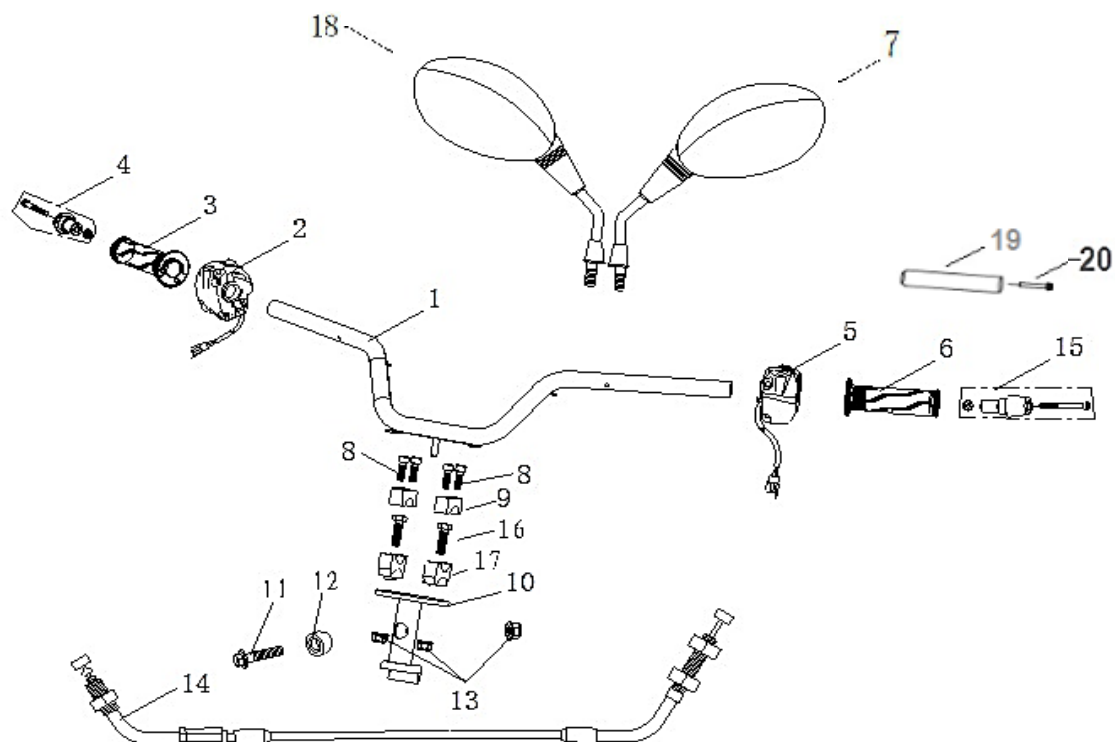

VIESTE 125 E5

F01 DIREÇÃO

Nº	CÓDIGO	DESCRIÇÃO	Qt.	OBSERVAÇÕES
1	P0125505530000	GUIADOR	1	
2	P0134100980000	COMUTADOR DIREITO	1	
3	P0133535520000	PUNHO DIREITO	1	
4	P0134205020000	TERMINAL DE PUNHO DIREITO	1	
5	P0134100990000	COMUTADOR ESQUERDO	1	
6	P0133535510000	PUNHO ESQUERDO	1	
7	P0135611240000L	ESPELHO ESQUERDO	1	
8	P0132304490000	PARAFUSO M8x25	4	
9	P0125507050000	ABRAÇADEIRA DE GUIADOR	2	
10	P0125505560000	SUPORTE DE GUIADOR	1	
11	P0132304760000	PARAFUSO M10x1.25x45	1	
12	P0134200390000	CASQUILHO	1	
13	P0132380060000	PORCA M10x1.25	3	
14	P0134800560000	CABO DE ACELERADOR	1	
15	P0134205010000	TERMINAL DE PUNHO ESQUERDO	1	
16	P0132307560000	PARAFUSO M10x1.25x35	2	
17	P0125507060000	ABRAÇADEIRA DE GUIADOR	2	
18	P0135611240000R	ESPELHO DIREITO	1	
19	P0125506190000	EXTENSÃO DE GUIADOR	1	
20	P0132305410000	PARAFUSO M10x1.25x45	1