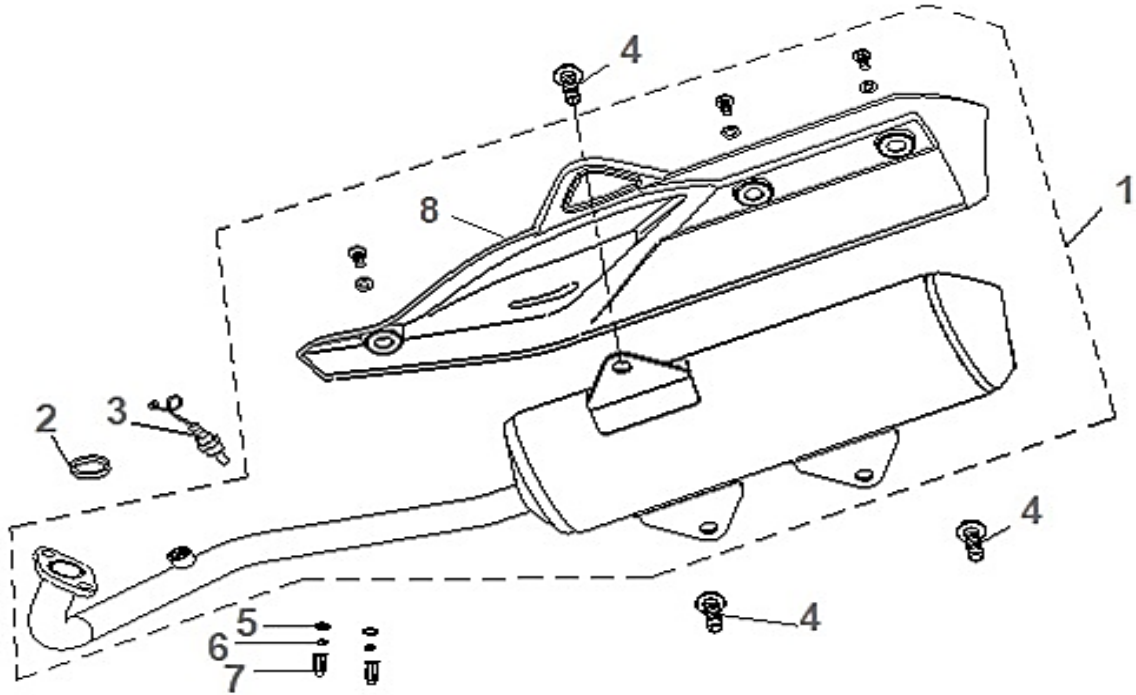

VIESTE 125 E5

F05 ESCAPE

Nº	CÓDIGO	DESCRIÇÃO	Qt.	OBSERVAÇÕES
1	P0125302450000	ESCAPE	1	
2	P0133340100000	JUNTA DE ESCAPE	1	
3	P0131580490000	SENSOR DE CO²	1	
4	P0132307790000	PARAFUSO M10×1.25×60	3	
5	P0132500670000	ANILHA 6	2	
6	P0132504050000	ANILHA DE PRESSÃO 8	2	
7	P0132380380000	PORCA M8×22	2	
8	P0133300300000	PROTEÇÃO DE ESCAPE	1