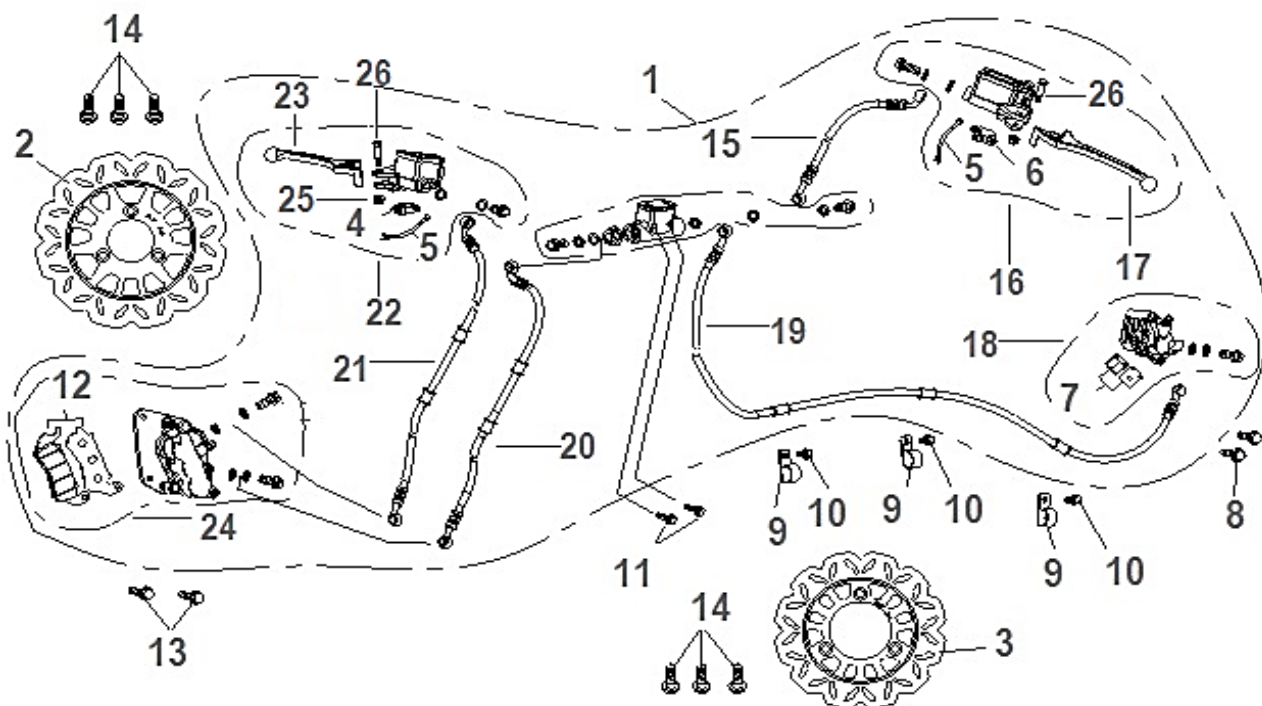

VIESTE 125 E5

F04 SISTEMA DE TRAVAGEM

Nº	CÓDIGO	DESCRIÇÃO	Qt.	OBSERVAÇÕES
1	P0135401670000	SISTEMA DE TRAVAGEM COMPLETA	1	
2	P0135410530000	DISCO DE TRAVÃO FRONTAL, 240mm	1	
3	P0135410550000	DISCO DE TRAVÃO TRASEIRO, 215mm	1	
4	45300J000010	INTERRUPTOR DE TRAVÃO DIANTEIRO	1	
5	P0135472450000	CABO DE INTERRUPTOR DE TRAVÃO	2	
6	55300T430010	INTERRUPTOR DE TRAVÃO TRASEIRO	1	
7	55120J410000	PASTILHAS DE TRAVÃO TRASEIRO	1	
8	P0132303950000	PARAFUSO, M8x40	2	
9	P0134295660000	GUIA DE CABO	3	
10	P0132300580000	PARAFUSO M6x12	3	
11	P0132301050000	PARAFUSO M6x40	2	
12	P0135472470000	PASTILHAS DE TRAVÃO DIANTEIRA	1	
13	P0132303910000	PARAFUSO M8x25	2	
14	P0132303830000	PARAFUSO M8x25x5	6	
15	P0135472480000	TUBO DE TRAVÃO	1	
16	P0135472420000	BOMBA DE TRAVÃO TRASEIRO	1	
17	P0135472440000	MANETE DE TRAVÃO ESQUERDA	1	
18	P0135472880000	PINÇA DE TRAVÃO TRASEIRO	1	
19	P0135472510000	TUBO DE TRAVÃO	1	
20	P0135472500000	TUBO DE TRAVÃO	1	
21	P0135472490000	TUBO DE TRAVÃO	1	
22	P0135472100000	BOMBA DE TRAVÃO DIANTEIRO	1	
23	P0135472430000	MANETE DE TRAVÃO DIREITA	1	
24	P0135472460000	PINÇA DE TRAVÃO DIANTEIRA	1	
25	P0135473810000	PORCA	2	
26	P0135473820000	PARAFUSO	2	

VIESTE 125 E5

F06 DEPÓSITO DE COMBUSTÍVEL

Nº	CÓDIGO	DESCRIÇÃO	Qt.	OBSERVAÇÕES
1	P0134706510000	DEPÓSITO DE COMBUSTÍVEL	1	
2	P0134706610000	TAMPÃO DE DEPÓSITO	1	
3	P0134706840000	BOMBA DE COMBUSTÍVEL	1	
4	P0133510270000	TUBO DE COMBUSTÍVEL	1	
5	P0134705650000	UNIDADE DE FILTRAGEM	1	
6	P0134706630000	SENSOR DE QUEDA	1	
7	P0133510070960	TUBO DE COMBUSTÍVEL 6.0x10.0	1	
8	P0133510030150	TUBO DE COMBUSTÍVEL 4.5x8.5	1	
9	P0132610100000	ABRACADEIRA 8mm	4	
10	P0132610150000	ABRACADEIRA 10mm	2	
11	P0132304550000	SCREW M5x14	6	
12	P0132500580000	ANILHA M5x14x1.5	6	
13	P0132300730000	PARAFUSO M6x16	4	