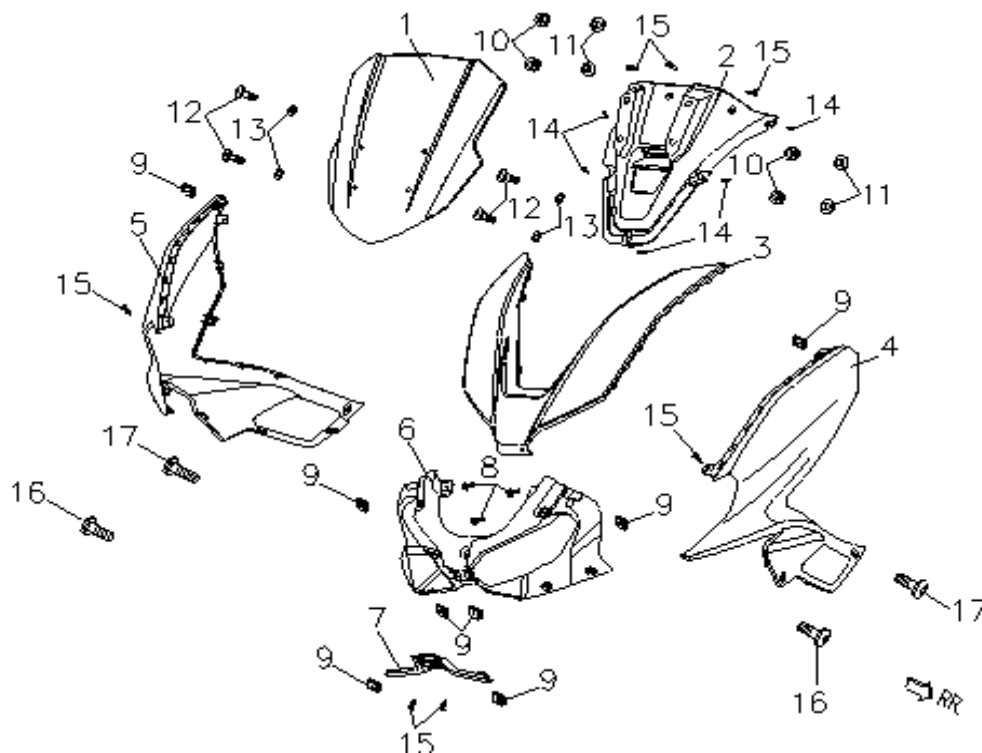

VIESTE 125 E5

F12 CARENAGENS FRONTAIS

Nº	CÓDIGO	DESCRIÇÃO	Qt.	OBSERVAÇÕES
1	P0134410340000	VISEIRA	1	
2	P0134425150000	CARENAGEM DE QUADRANTE	1	
3	P013443613MC00	FRONTAL PRETO MATE	1	
3	P013443613MB00	FRONTAL AZUL MATE	1	
3	P013443613PW00	FRONTAL BRANCO	1	
4	P013451289MC00	FRONTAL ESQUERDO PRETO MATE	1	
4	P013451289MB00	FRONTAL ESQUERDO AZUL MATE	1	
4	P013451289PW00	FRONTAL ESQUERDO BRANCO	1	
5	P013451290MC00	FRONTAL DIREITO PRETO MATE	1	
5	P013451290MB00	FRONTAL DIREITO AZUL MATE	1	
5	P013451290PW00	FRONTAL DIREITO BRANCO	1	
6	P0134436140000	CARENAGEM DE FAROL	1	
7	P013450133MC00	CARENAGEM CENTRAL PRETO MATE	1	
7	P013450133MB00	CARENAGEM CENTRAL AZUL MATE	1	
7	P013450133PW00	CARENAGEM CENTRAL BRANCO	1	
8	P0132303650000	PARAFUSO M6x16x3	3	
9	P0132381120000	PORCA 4.2	8	
10	P0133585450000	BATENTE	4	
11	P0132876000000	CASQUILHO M6.5x8.5x22x8x10	4	
12	P0132307210000	PARAFUSO M6x25	4	
13	P0132504090000	ANILHA 6x12x0.5	4	
14	P0132303520000	PARAFUSO M4.2x12	5	
15	P0132303580000	PARAFUSO M4.8x16	7	
16	P0132307120000	PARAFUSO M6x12	2	
17	P0132307210000	PARAFUSO M6x25	2