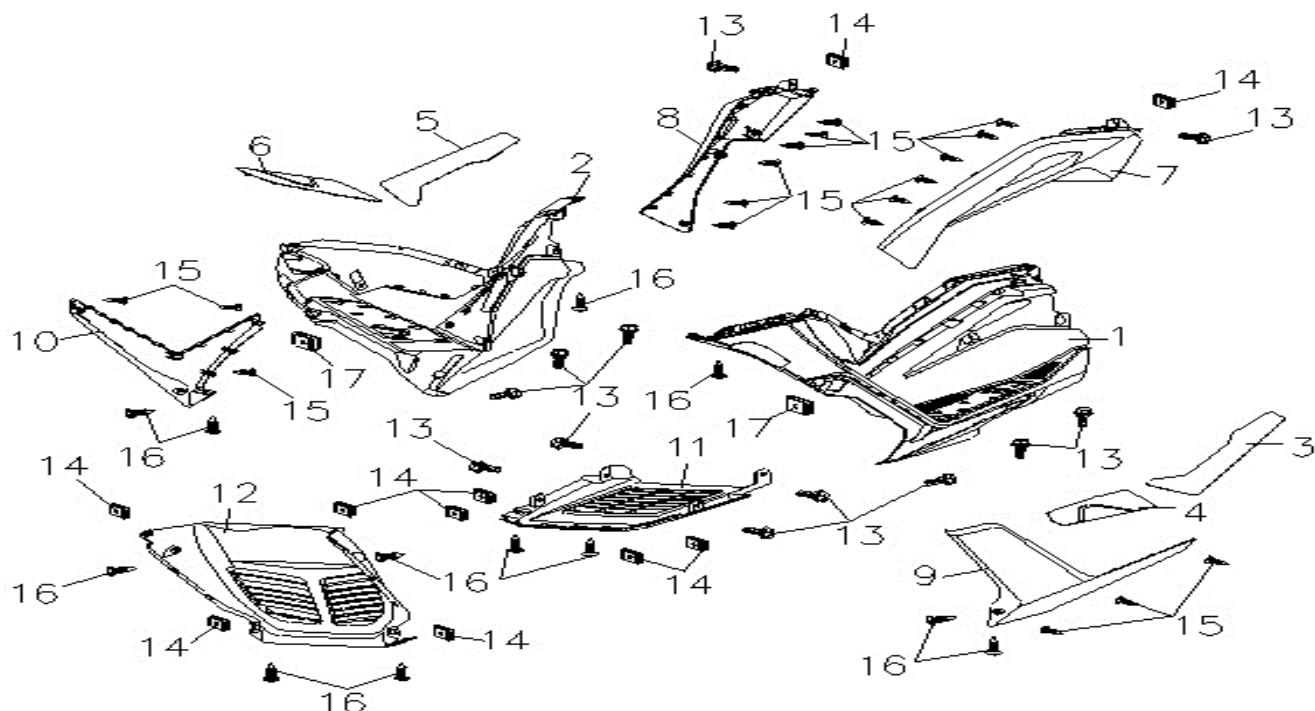

VIESTE 125 E5

F13 CARENAGENS DE POUSA-PÉS

Nº	CÓDIGO	DESCRIÇÃO	Qt.	OBSERVAÇÕES
1	P0134491050000	CARENAGEM POUSA PÉS ESQUERDA	1	
2	P0134491060000	CARENAGEM POUSA PÉS DIREITA	1	
3	P0135605200000	BORRACHA POUSA PÉS TRÁS ESQUERDO	1	
4	P0135605180000	BORRACHA POUSA PÉS FRENTE ESQUERDO	1	
5	P0135605210000	BORRACHA POUSA PÉS TRÁS DIREITO	1	
6	P0135605190000	BORRACHA POUSA PÉS FRENTE DIREITO	1	
7	P013451291MG00	CARENAGEM CENTRAL ESQUERDA CINZA ESCURO	1	MODELO AZUL/PRETO
7	P013451291SL00	CARENAGEM CENTRAL ESQUERDA CINZA	1	MODELO BRANCO
8	P013451292MG00	CARENAGEM CENTRAL DIREITA CINZA ESCURO	1	MODELO AZUL/PRETO
8	P013451292SL00	CARENAGEM CENTRAL DIREITA CINZA	1	MODELO BRANCO
9	P013448548MC00	CARENAGEM LATERAL FRENTE ESQUERDA	1	PRETO MATTE
9	P013448548MB00	CARENAGEM LATERAL FRENTE ESQUERDA	1	AZUL MATTE
9	P013448548PW00	CARENAGEM LATERAL FRENTE ESQUERDA	1	BRANCO
10	P013448549MC00	CARENAGEM LATERAL FRENTE DIREITA	1	PRETO MATTE
10	P013448549MB00	CARENAGEM LATERAL FRENTE DIREITA	1	AZUL MATTE
10	P013448549PW00	CARENAGEM LATERAL FRENTE DIREITA	1	BRANCO
11	P0134475560000	TAMPA	1	
12	P0134475550000	CARENAGEM INFERIOR	1	
13	P0132303650000	PARAFUSO M6x16x3	12	
14	P0132381120000	MOLA DE CARENAGEM 4.2	12	
15	P0132303520000	PARAFUSO M4.2x12	18	
16	P0132303580000	PARAFUSO M4.8x16	12	
17	P0132381140000	MOLA DE CARENAGEM M6	2