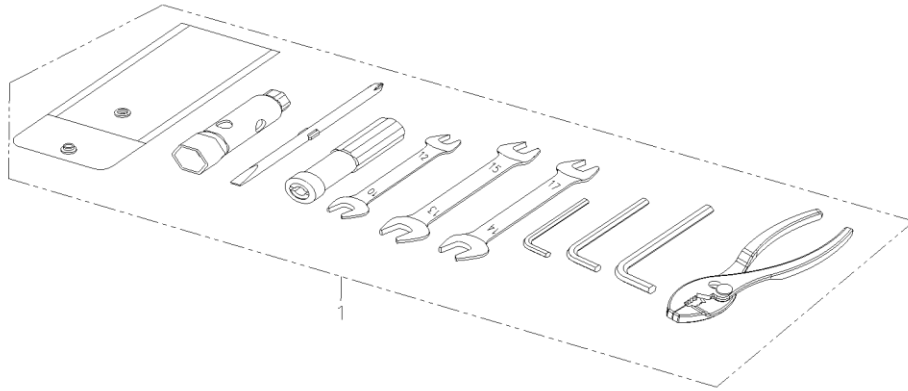

VIESTE 125 E5

F20 FERRAMENTAS

Nº	CÓDIGO	DESCRIÇÃO	Qt.	OBSERVAÇÕES
1	P0135600110000	KIT FERRAMENTAS	1