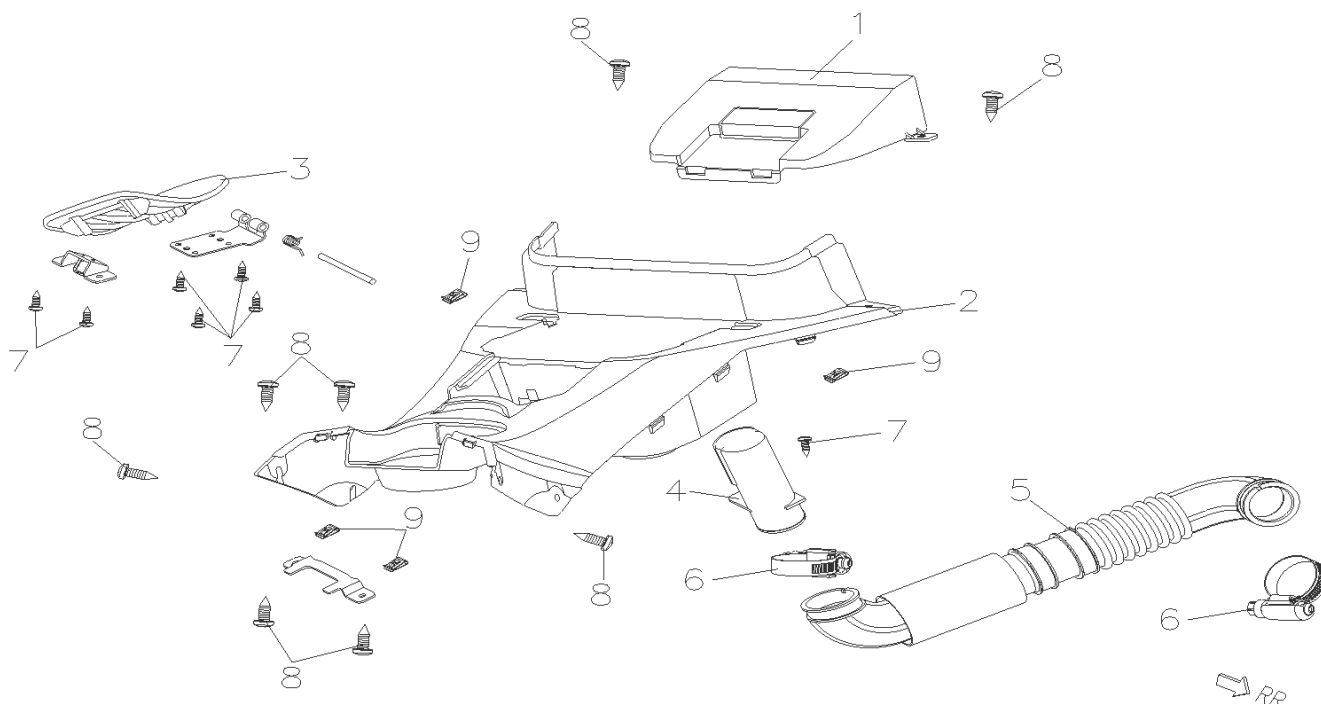

VIESTE 125 E5

F15 CARENAGEM CENTRAL

Nº	CÓDIGO	DESCRIÇÃO	Qt.	OBSERVAÇÕES
1	P0134491070000	TAMPA BATERIA	1	
2	P0134491040000	CAIXA DA BATERIA	1	
3	P0134706540000	TAMPA DE ACESSO AO DEPÓSITO	1	
4	P0131530740000	TUBO	1	
5	P0131530750000	TUBO	1	
6	P0132620020000	ABRAÇADEIRA 35-51	2	
7	P0132303520000	PARAFUSO 4.2x12	7	
8	P0132303580000	PARAFUSO 4.8x16	6	
9	P0132380600000	MOLA 4.2	4