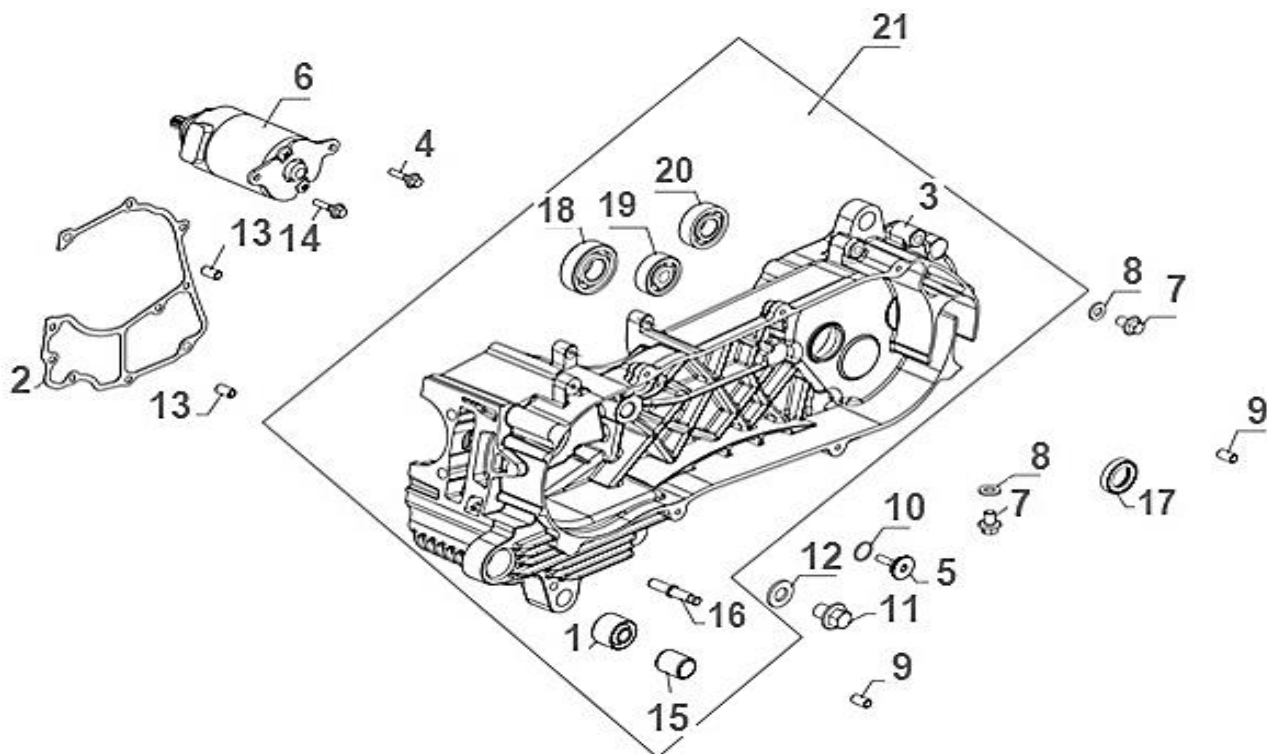

VIESTE 125 E5

E12 CARTER ESQUERDO

Nº	CÓDIGO	DESCRIÇÃO	Qt.	OBSERVAÇÕES
1	P0130610670000	SINOBLCO DO APOIO DO MOTOR	1	
2	P0131600330000	JUNTA DA TAMPA DO CARTER DIREITO	1	
3	P0130610070000	CARTER ESQUERDO	1	
4	P0132200170000	PARAFUSO M6x22	1	
5	P0132220020000	PARAFUSO DO GUIA	1	
6	P0131200130000	MOTOR DE ARRANQUE	1	
7	P0132200510000	PARAFUSO M8x12	2	
8	P0132400390000	ANILHA 8mm	2	
9	P0132700030000	PINO 10x14	2	
10	P0132100090000	VEDANTE 15.5x1.5	1	
11	P0132200590000	PARAFUSO DRENAGEM M12x15	1	
12	P0132400120000	ANILHA 12mm	1	
13	P0132700020000	PINO 8x14	2	
14	P0132200090000	PARAFUSO M6X16	1	
15	P0132810070000	CASQUILHO	1	
16	P0132840050000	SUPORTE	1	
17	P0132120110000	VEDANTE	1	20X32X6
18	P0132000450000	ROLAMENTO BRG.TM6204	1	20X47X14
19	P0132000190000	ROLAMENTO BRG.6301	1	12X37X12
20	P0132000120000	ROLAMENTO BRG.6203	1	17X40X12
21	P0121800290000	CARTER ESQUERDO COMPLETO	1