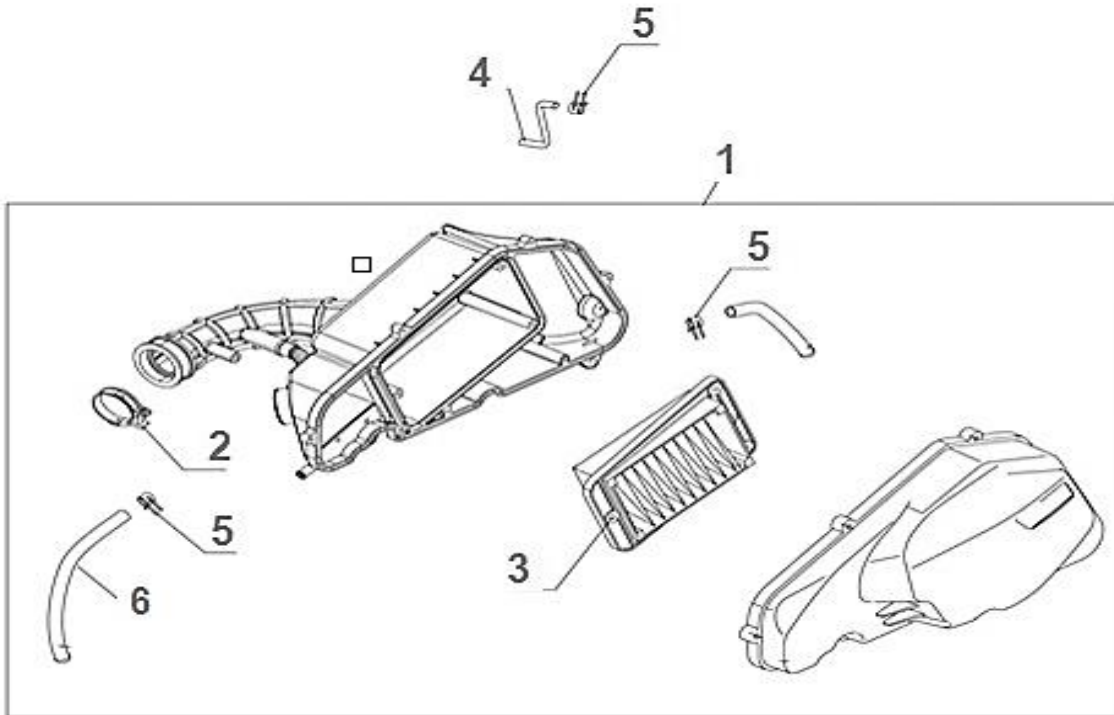

VIESTE 125 E5

E15 CAIXA DE FILTRO DE AR

Nº	CÓDIGO	DESCRIÇÃO	Qt.	OBSERVAÇÕES
1	P0131531040000	CAIXA FILTRO DE AR COMPLETA	1	
2	P0132630070000	ABRAÇADEIRA	1	
3	P0131540190000	FILTRO DE AR	1	
4	P0130100220000	TUBO DE RESPIRO	1	
5	P0132610150000	CLIP	3	
6	P0133510078600	TUBO	1	6x10x860