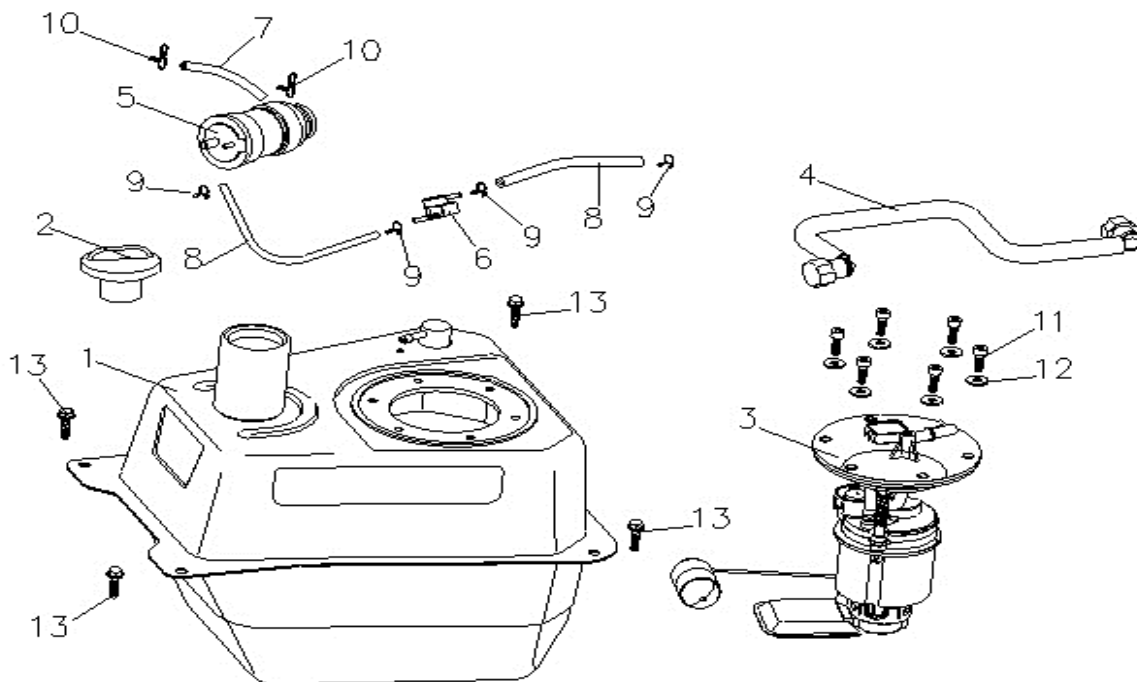

VIESTE 125 E5

F05 ESCAPE

Nº	CÓDIGO	DESCRIÇÃO	Qt.	OBSERVAÇÕES
1	P0125302450000	ESCAPE	1	
2	P0133340100000	JUNTA DE ESCAPE	1	
3	P0131580490000	SENSOR DE CO ²	1	
4	P0132307790000	PARAFUSO M10×1.25×60	3	
5	P0132500670000	ANILHA 6	2	
6	P0132504050000	ANILHA DE PRESSÃO 8	2	
7	P0132380380000	PORCA M8×22	2	
8	P0133300300000	PROTEÇÃO DE ESCAPE	1	

VIESTE 125 E5

F06 DEPÓSITO DE COMBUSTÍVEL

Nº	CÓDIGO	DESCRIÇÃO	Qt.	OBSERVAÇÕES
1	P0134706510000	DEPÓSITO DE COMBUSTÍVEL	1	
2	P0134706610000	TAMPÃO DE DEPÓSITO	1	
3	P0134706840000	BOMBA DE COMBUSTÍVEL	1	
4	P0133510270000	TUBO DE COMBUSTÍVEL	1	
5	P0134705650000	UNIDADE DE FILTRAGEM	1	
6	P0134706630000	SENSOR DE QUEDA	1	
7	P0133510070960	TUBO DE COMBUSTÍVEL 6.0x10.0	1	
8	P0133510030150	TUBO DE COMBUSTÍVEL 4.5x8.5	1	
9	P0132610100000	ABRACADEIRA 8mm	4	
10	P0132610150000	ABRACADEIRA 10mm	2	
11	P0132304550000	SCREW M5x14	6	
12	P0132500580000	ANILHA M5x14x1.5	6	
13	P0132300730000	PARAFUSO M6x16	4	