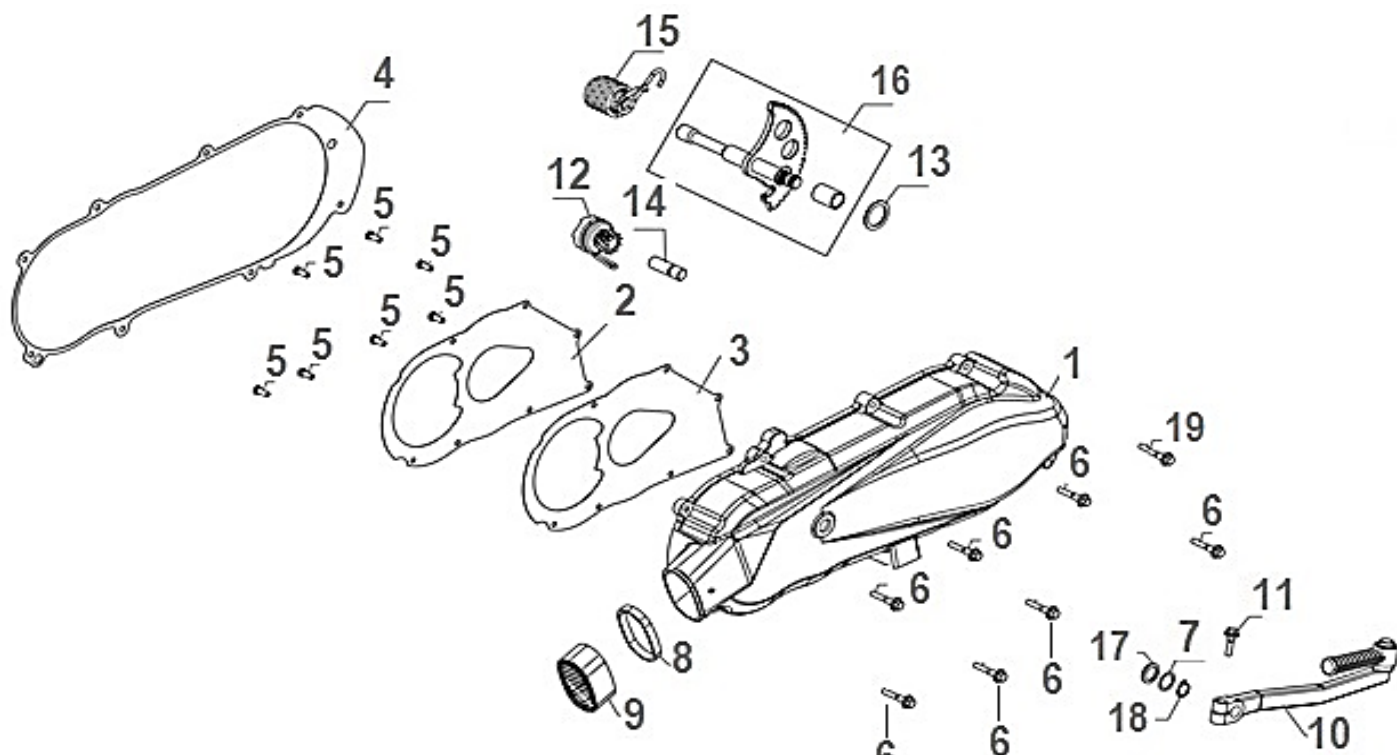

VIESTE 125 E5

E08 TAMPA ESQUERDA DO MOTOR

Nº	CÓDIGO	DESCRIÇÃO	Qt.	OBSERVAÇÕES
1	P0122904130000	TAMPA DE VARIADOR	1	
2	P0131700070000	PLACA DA TAMPA ESQUEDA	1	
3	P0131600440000	JUNTA DA PLACA DA TAMPA ESQUERDA	1	
4	P0131600260000	JUNTA DA TAMPA DE VARIADOR	1	
5	P0132200740000	PARAFUSO M5x12	7	
6	P0132200240000	PARAFUSO M6x28	7	
7	P0132400150000	ANILHA 12x21x1	1	
8	P0133530080000	ABRAÇADEIRA	1	
9	P0133530050000	FILTRO	1	
10	P0131100080000	PEDAL DE ARRANQUE	1	
11	P0132220220000	PARAFUSO M8x22	1	
12	P0131120030000	CARRETO DE ARRANQUE	1	
13	P0132400260000	ANILHA 14	1	
14	P0132800050000	VEIO DO CARRETO DE ARRANQUE	1	
15	P0131110080000	MOLA DO VEIO DE KICKS	1	
16	P0131110050000	VEIO DE KICKS	1	
17	P0132400490000	ANILHA 14x20x0.3	1	
18	P0132600010000	FREIO 14	1	
19	P0132200330000	PARAFUSO M6x40	1