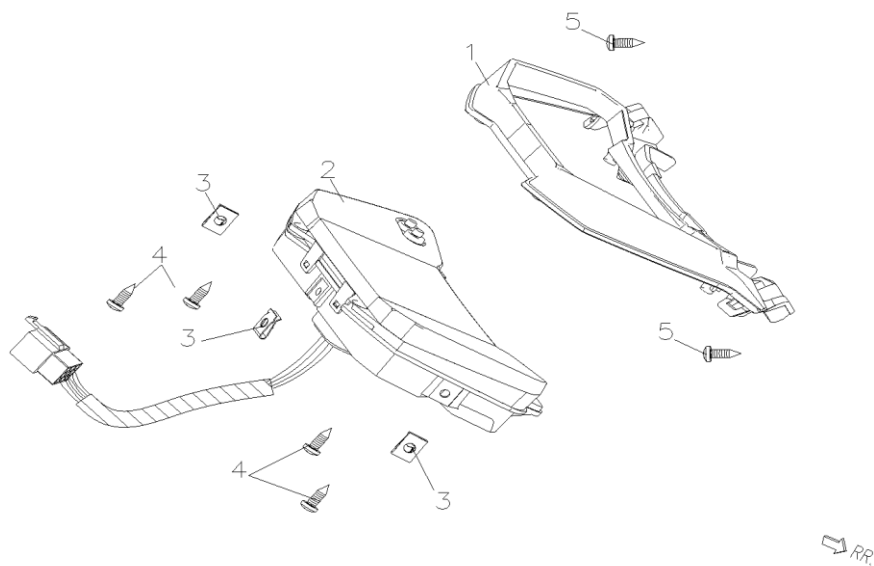

VIESTE 125 E5

F16 CONTA-QUILÓMETROS

Nº	CÓDIGO	DESCRIÇÃO	Qt.	OBSERVAÇÕES
1	P013442514MG00	TAMPA CONTA -QUILÓMETROS	1	CINZA ESCURO
1	P013442514SL00	TAMPA CONTA -QUILÓMETROS	1	CINZA CLARO
2	P0134002480000	CONTA -QUILÓMETROS (EFI)	1	
3	P0132381120000	ABRAÇADEIRA 4.2	3	
4	P0132303520000	PARAFUSO 4.2x12	4	
5	P0132303540000	PARAFUSO 4.2x16	2