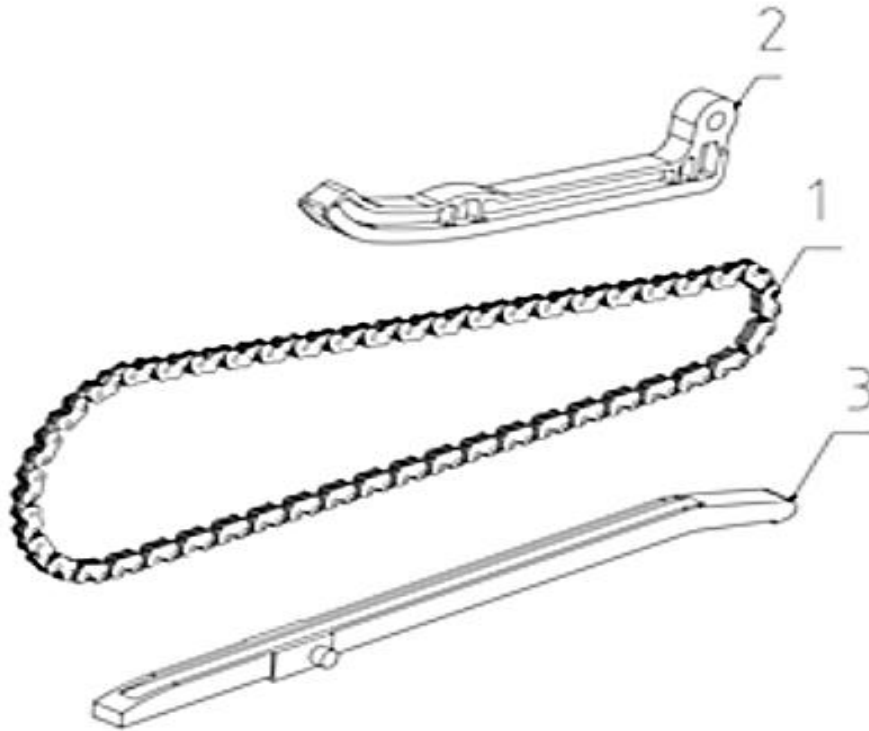

VIESTE 125 E5

E03 DISTRIBUIÇÃO

Nº	CÓDIGO	DESCRIÇÃO	Qt.	OBSERVAÇÕES
1	P0130200450000	CORRENTE DE DISTRIBUIÇÃO	1	
2	P0130200460000	GUIA DE CORRENTE DO TENSOR	1	
3	P0130200470000	GUIA DE CORRENTE	1