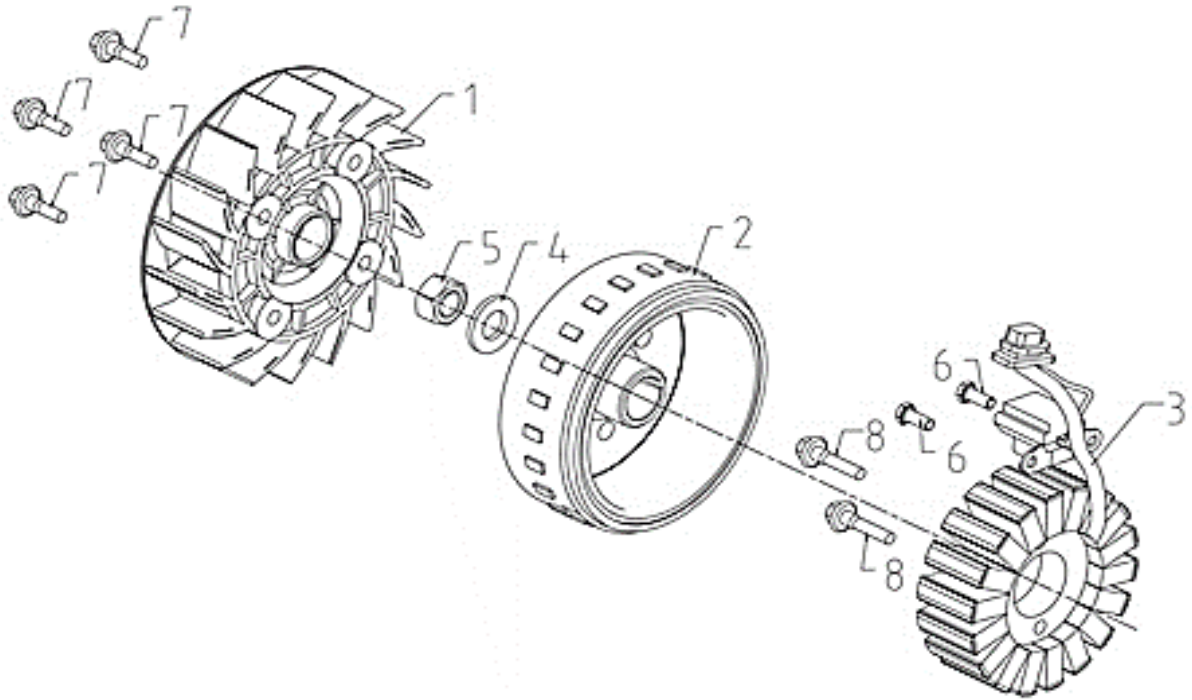

VIESTE 125 E5

E07 PRATO DE BOBINES

Nº	CÓDIGO	DESCRIÇÃO	Qt.	OBSERVAÇÕES
1	P0131430060000	VENTOINHA	1	
2	P0131310120000	VOLANTE MAGNÉTICO	1	
3	P0131300480000	PRATO DE BOBINES	1	
4	P0132400190000	ANILHA 12mm	1	
5	P0132260080000	PORCA M12	1	
6	P0132200740000	PARAFUSO M5x12	2	
7	P0132200120000	PARAFUSO M6x18	4	
8	P0132200240000	PARAFUSO M6x28	2