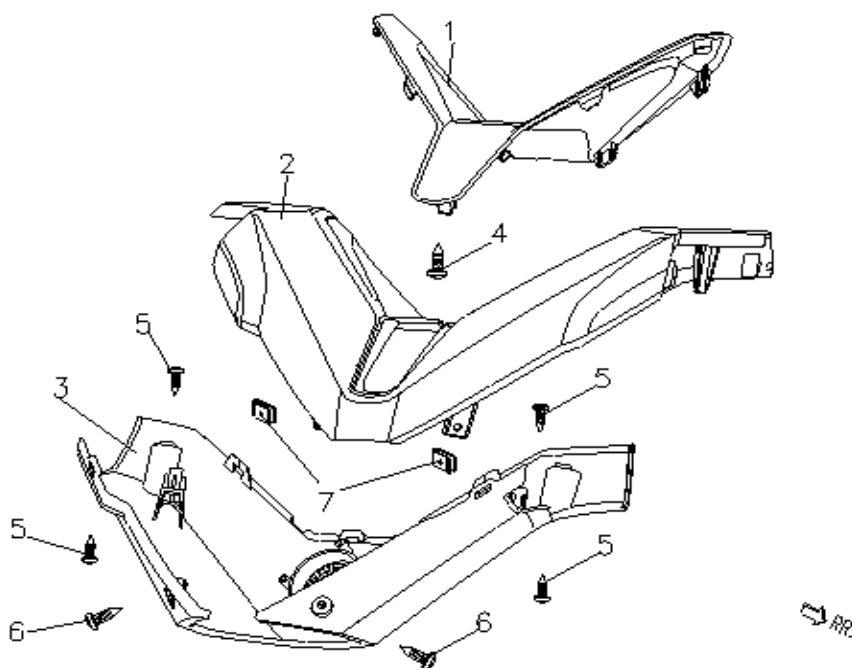

VIESTE 125 E5

F11 CARENAGENS DE GUIADOR

Nº	CÓDIGO	DESCRIÇÃO	Qt.	OBSERVAÇÕES
1	P013441590MG00	TAMPA DA CARENAGEM SUPERIOR	1	CINZA ESCURO
1	P013441590SL00	TAMPA DA CARENAGEM SUPERIOR	1	CINZA CLARO
2	P0134415910000	CARENAGEM SUPERIOR DE GUIADOR	1	
3	P0134415920000	CARENAGEM INFERIOR DE GUIADOR	1	
4	P0132303520000	PARAFUSO M4.2x12	1	
5	P0132303540000	PARAFUSO M4.2x16	4	
6	P0132303580000	PARAFUSO M4.8x16	2	
7	P0132381120000	PORCA DE CARENAGEM 4.2	2