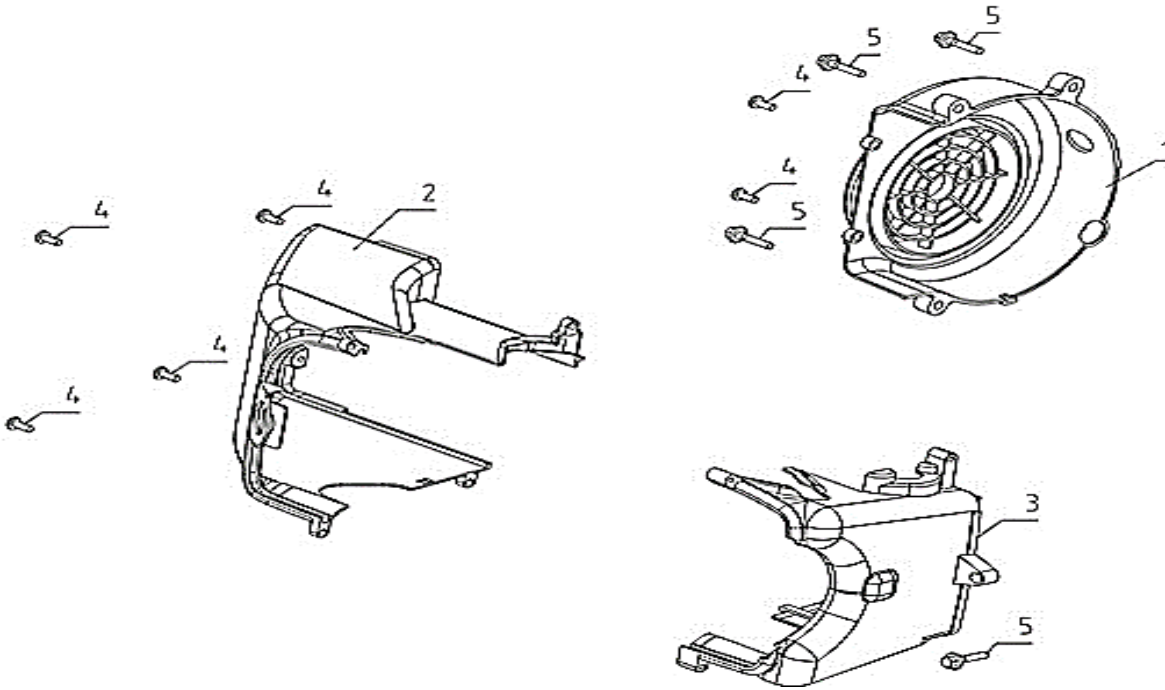

VIESTE 125 E5

E01 TAMPA DA VENTONHA

Nº	CÓDIGO	DESCRIÇÃO	Qt.	OBSERVAÇÕES
1	P0131420060000	TAMPA DA VENTONHA	1	
2	P0131410090000	CARENAGEM INFERIOR DIREITA	1	
3	P0131400110000	CARENAGEM INFERIOR ESQUERDA	1	
4	P0132230100000	PARAFUSO 4.8×16	6	
5	P0132200210000	PARAFUSO M6×25	4	