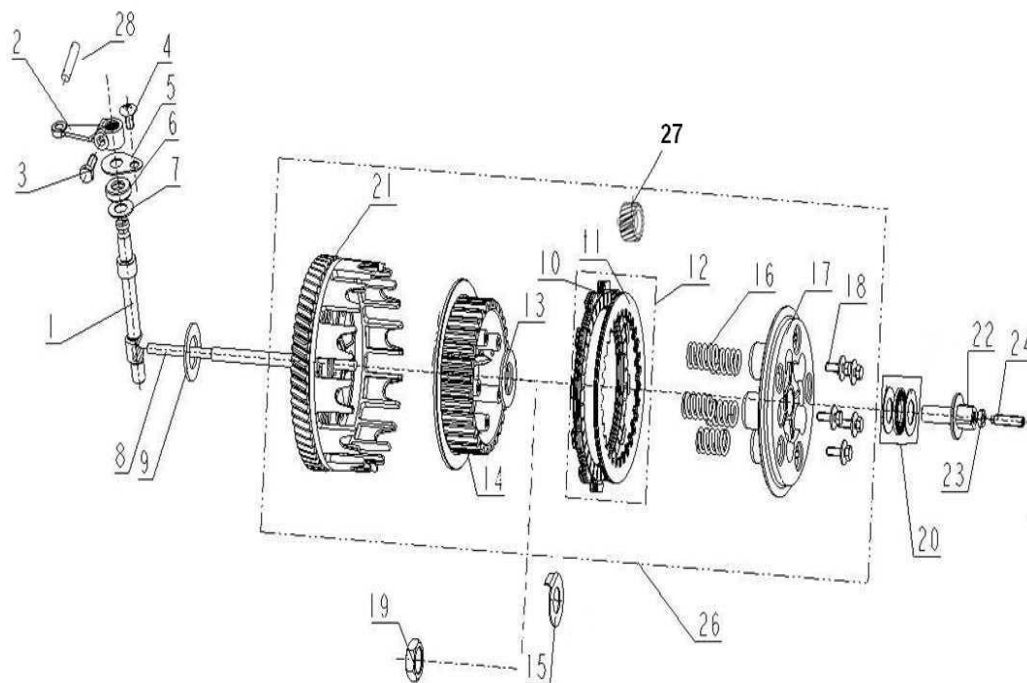

E12 EMBRAIAGEM

Nº	CÓDIGO	DESCRIÇÃO	Qt.	OBSERVAÇÕES
1	129083090000	VEIO DA ALAVANCA DE EMBRAIAGEM	1	
2	209073090000	ALAVANCA DE EMBRAIAGEM	1	
3	B01010601663	PARAFUSO M6x16	1	
4	B02060601224	PARAFUSO M6x12	1	
5	200173090000	FIXADOR DO VEIO DA ALAVANCA	1	
6	200023090000	VEDANTE	1	
7	200013090000	ANILHA	2	
8	200013210000	VEIO DA CARÇAÇA DE EMBRAIAGEM	1	
9	200043090000	ANILHA	1	
10	200083090000	DISCO DE FERODO	5	
11	200093090000	DISCO DE FERRO	4	
12	200473090000	JOGO DE DISCOS DE EMBRAIAGEM	1	
13	200053090000	ESPAÇADOR	1	
14	200073090000	PRATO FIXO DE EMBRAIAGEM	1	
15	200163090000	ANILHA	1	
16	200113090000	MOLA DE EMBRAIAGEM	5	
17	200103090000	PRATO MÓVEL DE EMBRAIAGEM	1	
18	B13140501604	PARAFUSOS	5	
19	200153090000	PORCA DE EMBRAIAGEM	1	
20	200123090000	ROLAMENTO DE EMBRAIAGEM	1	
21	200063090000	CARÇAÇA DE EMBRAIAGEM	1	
22	200143090000	SUPORTE DE ROLAMENTO	1	
23	B04020600003	PORCA M6	1	
24	20013309001X	PARAFUSO M6	1	
26	209013210000	EMBRAIAGEM COMPLETA	1	
27	170393210000	CARRETO	1	
28	B090406014A5	VEIO M6x14	1