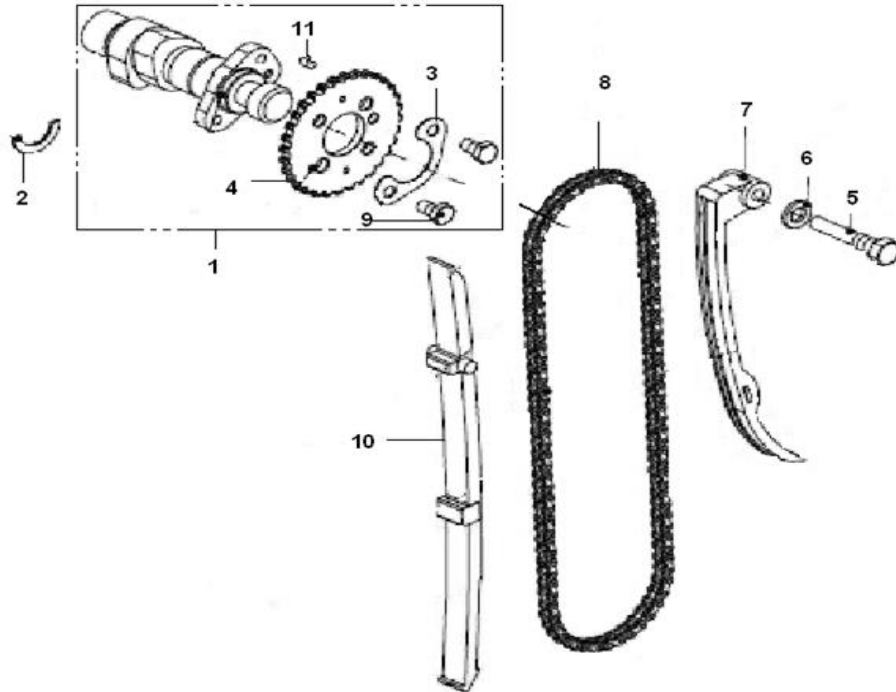

E03 ÁRVORE DE CAMES

Nº	CÓDIGO	DESCRIÇÃO	Qt.	OBSERVAÇÕES
1	129074180000	ÁRVORE DE CAMES COMPLETA	1	
2	120043090000	ANILHA	1	
3	120343090000	ANILHA	1	
4	120353090000	CARRETO ÁRVORE DE CAMES	1	
5	140023090000	PARAFUSO	1	
6	140033090000	ANILHA CARRETO ÁRVORE DE CAMES	1	
7	140013090002	GUIA DE CORRENTE DIR.	1	
8	129023090002	CORRENTE DE DISTRIBUIÇÃO	1	
9	120203090000	PARAFUSO	2	
10	140063090002	GUIA DE CORRENTE ESQ.	1	
11	B090105008B0	PINO	1