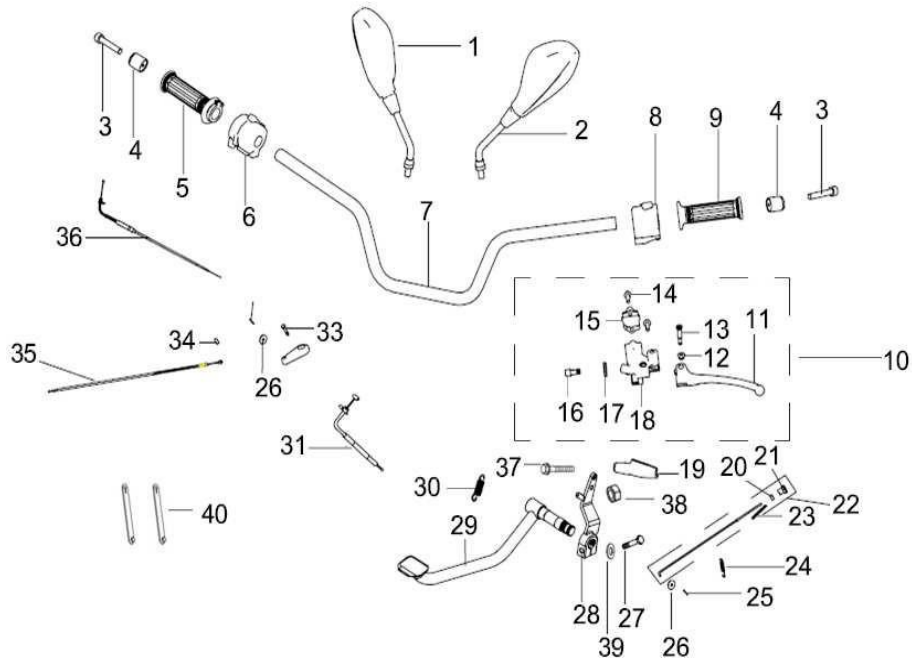

RKS 125

RKS 125

F01 DIREÇÃO

Nº	CÓDIGO	DESCRIÇÃO	Qt.	OBSERVAÇÕES
1	40480J300006	ESPELHO DIREITO	1	
2	40450J300003	ESPELHO ESQUERDO	1	
3	B02050603565	PARAFUSO M6x35	2	
4	40031J000022	TERMINAL DE PUNHO	2	
5	40210J670000	PUNHO DE ACELERADOR	1	
6	40600J820000	COMUTADOR DIREITO	1	
7	40100K670012	GUIADOR	1	
8	40500J820000	COMUTADOR ESQUERDO	1	
9	40001J670000	PUNHO ESQUERDO	1	
10	40080J800000	MANETE ESQUERDA COMPLETA	1	
11	40084J800000	MANETE ESQUERDA	1	
12	B04170600055	PORCA M6	1	
13	45024K010000	PARAFUSO DA MANETE	1	
14	B01070602565	PARAFUSO M6x25	1	
15	45023K010000	ABRAÇADEIRA FIXAÇÃO	1	
16	40086K010000	AFINADOR	1	
17	40087K010000	PORCA	1	
18	40085K060000	SUPORE MANETE/ESPELHO ESQ.	1	
19	40017J130000	REVESTIMENTO CABO TRAVÃO FRENTE	1	
20	B18091202005	PINO 12x20	1	
21	40271J000000	PORCA AFINAÇÃO	1	
22	40280J000000	TIRANTE DO PEDAL DE TRAVÃO	1	
23	40274J000030	MOLA	1	
24	40019J000020	MOLA	1	
25	B090002018A5	GULPILHA 2x18	2	
26	B07030000605	ANILHA 6	2	
27	B01090803065	PARAFUSO M8x30	1	
28	40730J00000B	ALAVANCA DO PEDAL DE TRAVÃO	1	

RKS 125

F01 DIREÇÃO

Nº	CÓDIGO	DESCRIÇÃO	Qt.	OBSERVAÇÕES
29	40710J820000	PEDAL TRAVÃO	1	
30	40709J060006	MOLA PEDAL TRAVÃO	1	
31	40350J830000	CABO DO AR	1	
33	B01010601625	PARAFUSO M6x16	1	
34	B090406014A5	CAVILHA 6x14	1	
35	40400K690000	CABO DE EMBRAIAGEM	1	
36	40300J830000	CABO ACELERADOR	1	
37	B01010604005	PARAFUSO M6x40	1	
38	B04000600055	PORCA 6	1	
39	B07010001605	ANILHA 16	1	
40	49371T620000	ABRAÇADEIRA	2	