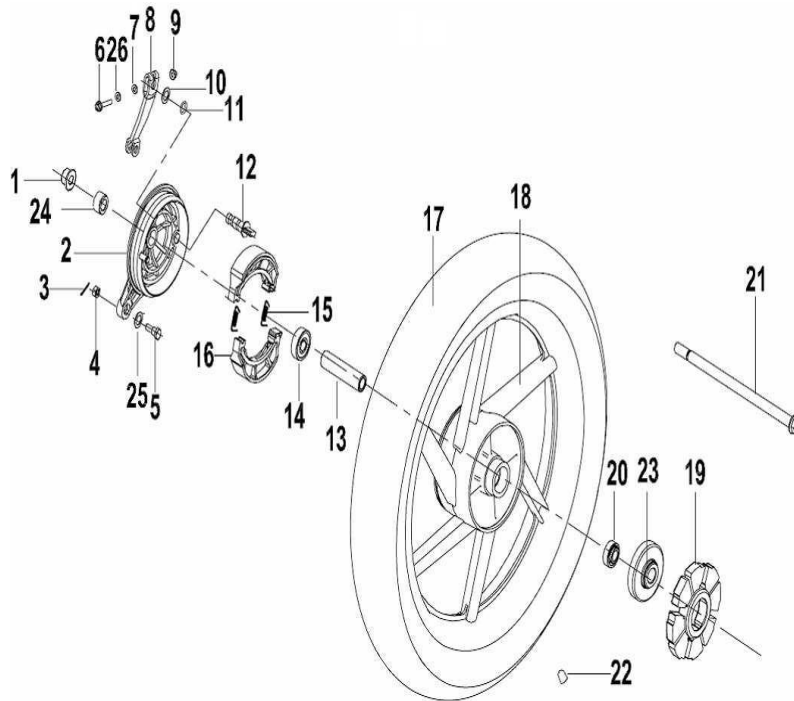

RKS 125

F10 RODA TRASEIRA

Nº	CÓDIGO	DESCRIÇÃO	Qt.	OBSERVAÇÕES
1	B04171415055	PORCA M14x1.5	1	
2	54400J820000	CUBO DE RODA TRASEIRA	1	
3	B090002018A5	GULPILHA 2x18	1	
4	B04000800055	PORCA M8	1	
5	54023J000000	PARAFUSO M8x26	1	
6	B01090604065	PARAFUSO M6x40	1	
7	B07030000605	ANILHA 6MM	1	
8	54007K670000	INDICADOR DO TRAVÃO	1	
9	B04000600055	PORCA M6	1	
10	08022J000000	ANILHA $\Phi 14.5 \times \Phi 22 \times 1.5$	1	
11	54021J000000	O-RING	1	
12	54003K670000	VEIO TRAVÃO TRÁS	1	
13	54006J820000	SINOBLOCO	1	
14	B12016030200	ROLAMENTO 6302-2RS	1	
15	54001J000000	MOLA DAS MAXILAS TRAVÃO	2	
16	54200J000001	MAXILAS DE TRAVÃO TRÁS	1	
17	B141106E173Z	PNEU 110/80-17	1	
18	54100J820000	JANTE TRASEIRA	1	
19	54024J820000	CARDAN RODA TRASEIRA	1	
20	B12016020200	ROLAMENTO 6202-2RS	1	
21	54004J020002	VEIO RODA TRASEIRA	1	
22	B1404Z1102A0	VÁLVULA DE JANTE	1	
23	54010J820000	CASQUILHO ESQ.	1	
24	54005J000000	CARQUILHO DIR.	1	
25	B07030000805	ANILHA 8MM	1	
26	B07000000605	ANILHA 6MM	1