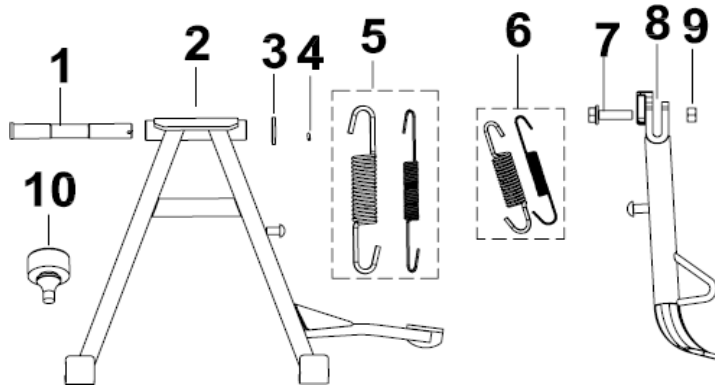

RKS 125

F12 DESCANSO CENTRAL/LATERAL

Nº	CÓDIGO	DESCRIÇÃO	Qt.	OBSERVAÇÕES
1	58501J000010	VEIO DESCANSO CENTRAL	1	
2	58520J820000	DESCANSO CENTRAL	1	
3	B07010001605	ANILHA 16mm	1	
4	B090003025A5	GULPILHA 3x25	1	
5	58510J830000	SUPORE DE MOLA DE DESCANSO	1	
6	57010J830000	MOLA DESCANSO LATERAL	1	
7	57005J000002	PARAFUSO DESCANSO LATERAL	1	
8	58700J830000	DESCANSO LATERAL	1	
9	B04061012565	PORCA M10x1.25	1	
10	58507H170000	BATENTE DESCANSO	1