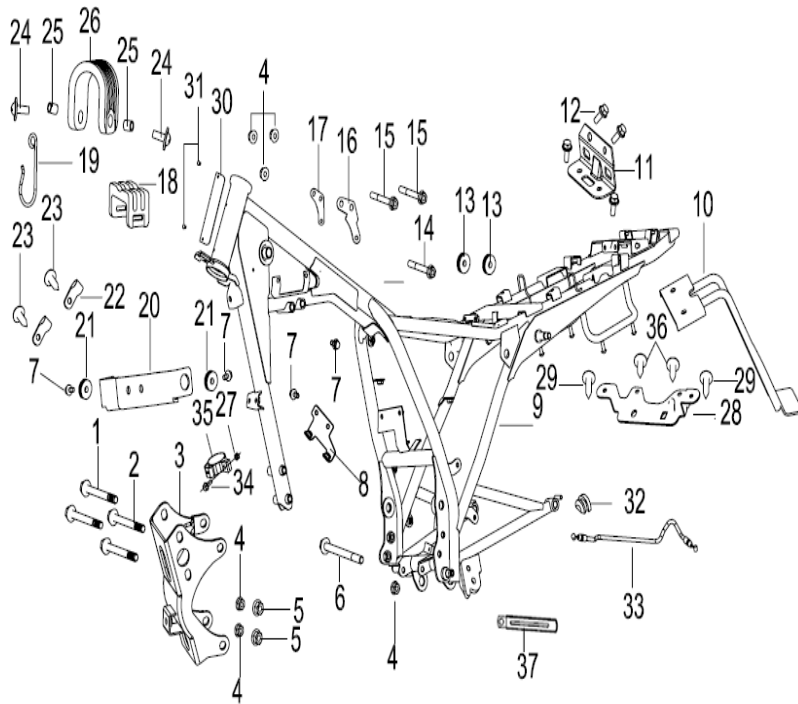

RKS 125

F11 QUADRO

Nº	CÓDIGO	DESCRIÇÃO	Qt.	OBSERVAÇÕES
28	08307J820000	SUPORE FAROLIM TRASEIRO	1	
29	B05004801605	PARAFUSO ST4.8x16	2	
30	57001J830002	CHAPA IDENTIFICADORA Nº QUADRO	1	
31	B10000300600	GULPILHA 3x6	2	
32	57038J110002	ANILHA	1	
33	58900H180000	CABO FECHO BANCO	1	
34	B02000502525	PARAFUSO M5x25	1	
35	57013J000000	ABRAÇADEIRA	1	
36	B05004801305	PARAFUSO ST4.8x16	2	
37	58430J000000	ABRAÇADEIRA	1