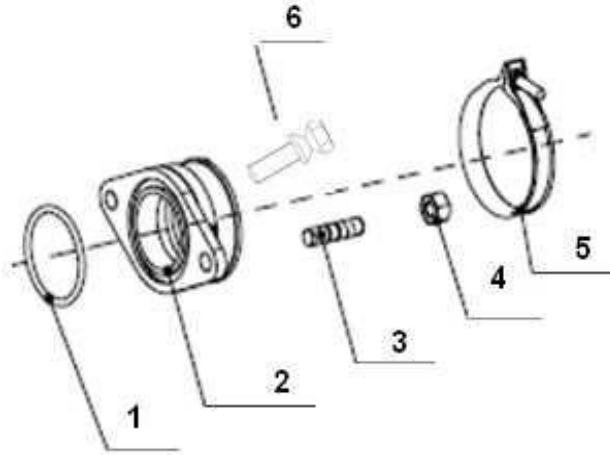

RKS 125

E02 COLETOR DE ADMISSÃO

Nº	CÓDIGO	DESCRIÇÃO	Qt.	OBSERVAÇÕES
1	100023090000	O-RING 31.5x2.4	1	
2	110013090001	COLECTOR DE ADMISSÃO	1	
3	10007309001X	PERNO M6X22	1	
4	B04050600064	PORCA M6	1	
5	110043090003	ABRAÇADEIRA	1	
6	100053210000	PARAFUSO M6x16	1