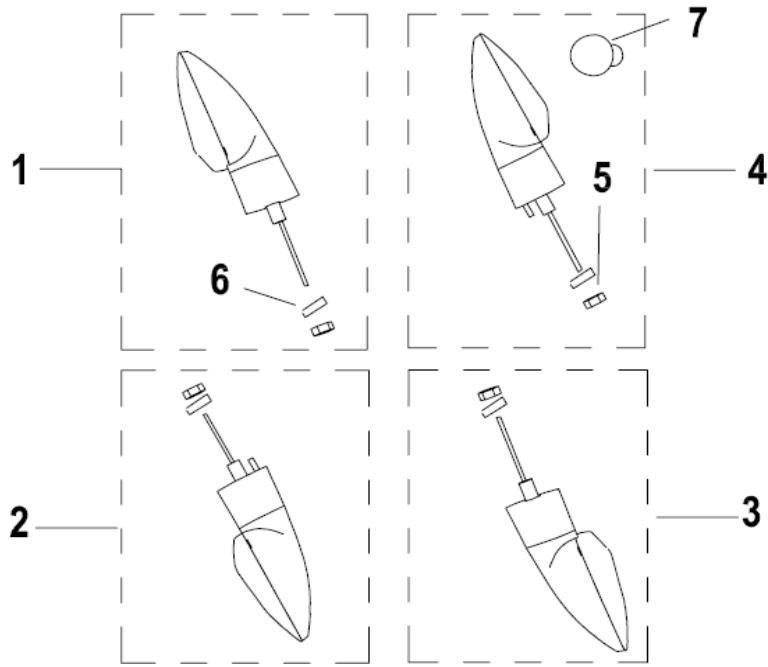

RKS 125

F22 PISCAS

Nº	CÓDIGO	DESCRIÇÃO	Qt.	OBSERVAÇÕES
1	81300J820000	PISCA FRENTE DIR.	1	
2	81100J820000	PISCA FRENTE ESQ.	1	
3	81700J820000	PISCA TRÁS DIR.	1	
4	81500J820000	PISCA TRÁS ESQ.	1	
5	B04181012553	PORCA 10x1.25	4	
6	B07000001003	ANILHA 10	4	
7	B240140200F2	LÂMPADA	4