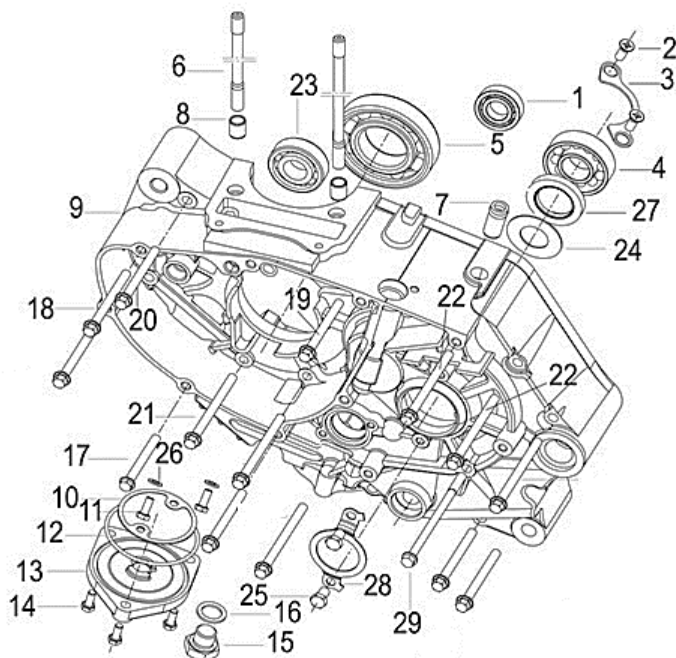

RKS 125

E07 CARTER ESQUERDO

Nº	CÓDIGO	DESCRIÇÃO	Qt.	OBSERVAÇÕES
1	B12016000203	ROLAMENTO 6002-RS/P6	1	
2	B02010601263	PARAFUSO M6x12	2	
3	150113090000	ANILHA	1	
4	B12016020403	ROLAMENTO 6204/P6	1	
5	150304230000	ROLAMENTO 6207/P53 Z2	1	
6	15910309002X	PERNO	2	
7	150153090000	RESPIRO	1	
8	150043090000	GUIA	2	
9	159023210090	CARTER ESQUERDO	1	
10	150103090000	JUNTA	1	
11	B01030501263	PARAFUSO	1	
12	B190106050B0	O-RING 60.5x2.4	1	
13	1500230900090	TAMPA	1	
14	B01070602064	PARAFUSO M6x20	3	
15	15008309001X	BUJÃO SAÍDA ÓLEO	1	
16	150093090000	O-RING	1	
17	B01070605564	PARAFUSO M6x55	1	
18	B01070605563	PARAFUSO M6x55	2	
19	B01070606063	PARAFUSO M6x60	1	
20	B01070606064	PARAFUSO M6x60	4	
21	B01070607563	PARAFUSO M6x75	3	
22	B01070607564	PARAFUSO M6x75	3	
23	B12016020301	ROLAMENTO 6203	1	
24	210083090000	ANILHA 20	1	
25	B01030601062	PARAFUSO M6x10	2	
26	100084050000	ANILHA 5	2	
27	210073090000	VEDANTE 27X40X6	1	
28	210093090000	SUPORTE	1	
29	10001305001X	PARAFUSO M6x95	1	
30	B01070605063	PARAFUSO M6x50	1