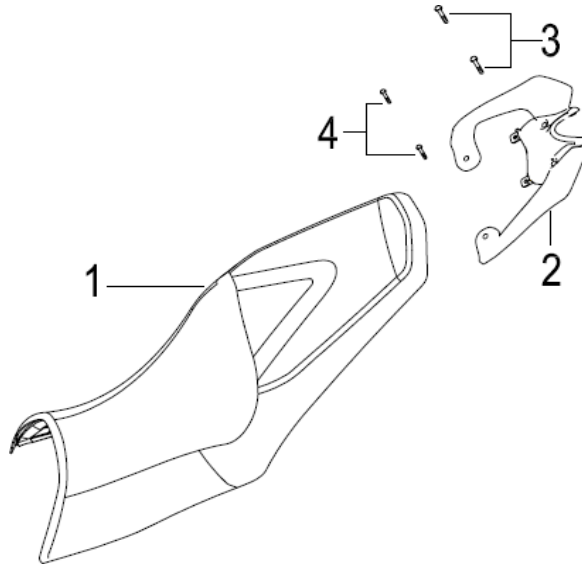

RKS 125

F08 BANCO

Nº	CÓDIGO	DESCRIÇÃO	Qt.	OBSERVAÇÕES
1	51100K660000	BANCO	1	
2	52002J82BA00	PEGA TRASEIRA	1	
3	52019J800000	PARAFUSO M8x35	2	
4	52018J800000	PARAFUSO M8x25	2