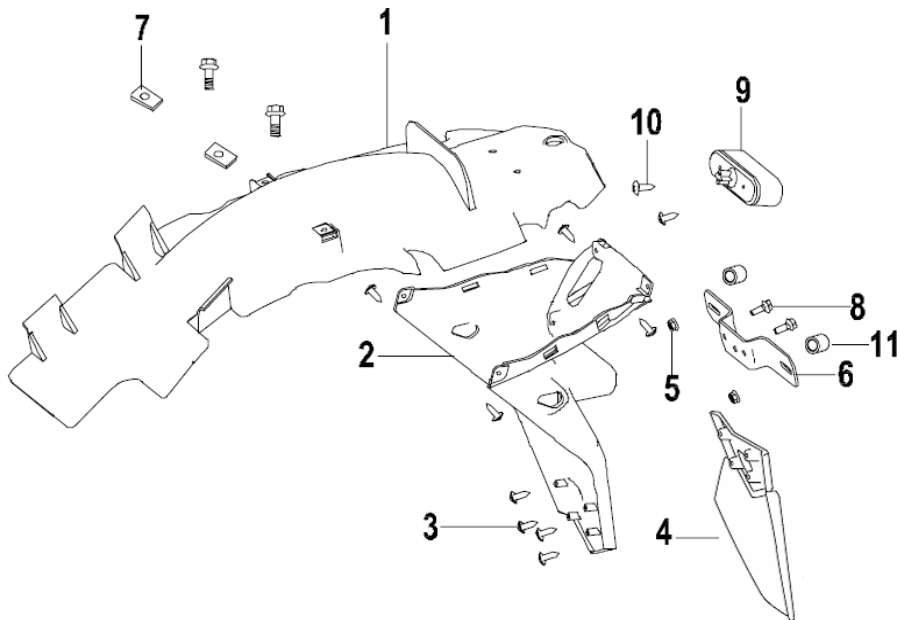

RKS 125

F19 GUARDA-LAMAS TRASEIRO

Nº	CÓDIGO	DESCRIÇÃO	Qt.	OBSERVAÇÕES
1	65731J820000	GUARDA LAMAS TRASEIRO (FRENTE)	1	
2	65701J820000	GUARDA LAMAS TRASEIRO	1	
3	B05004201305	PARAFUSO ST4.2x13	8	
4	65709J800000	CAUDA GUARDA LAMAS TRASEIRO	1	
5	B04070600055	PORCA M6	1	
6	08252J820000	SUPORTE MATRÍCULA	1	
7	65625J560000	PORCA M6	2	
8	B01090601665	PARAFUSO M6x16	4	
9	82900D010000	LUZ MATRÍCULA	1	
10	B05074201305	PARAFUSO ST4.2x13	2	
11	08201K020000	TAMPA DE PARAFUSO	1