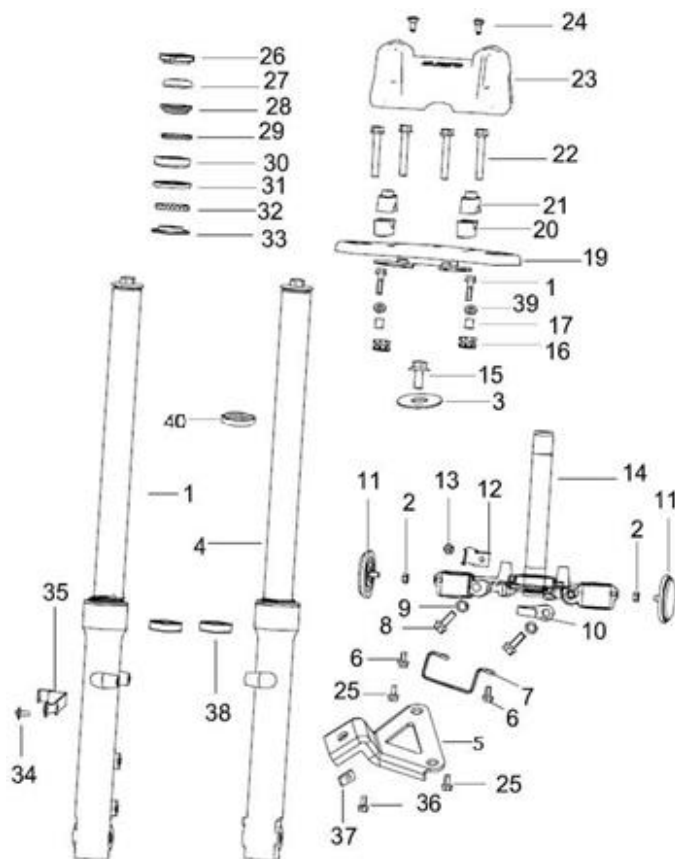

RKS 125

F01 DIREÇÃO

Nº	CÓDIGO	DESCRIÇÃO	Qt.	OBSERVAÇÕES
29	40710J820000	PEDAL TRAVÃO	1	
30	40709J060006	MOLA PEDAL TRAVÃO	1	
31	40350J830000	CABO DO AR	1	
33	B01010601625	PARAFUSO M6x16	1	
34	B090406014A5	CAVILHA 6x14	1	
35	40400K690000	CABO DE EMBRAIAGEM	1	
36	40300J830000	CABO ACELERADOR	1	
37	B01010604005	PARAFUSO M6x40	1	
38	B04000600055	PORCA 6	1	
39	B07010001605	ANILHA 16	1	
40	49371T620000	ABRAÇADEIRA	2	

RKS 125

F02 SUSPENSÃO DIANTEIRA

Nº	CÓDIGO	DESCRIÇÃO	Qt.	OBSERVAÇÕES
1	43300J820001	BAÍNHA DIR. COMPLETA	1	
2	B04000600000	PORCA M6	2	
3	43025K670000	ANILHA	1	
4	43200J820001	BAÍNHA ESQ. COMPLETA	1	
5	08345J820000	SUPORE INFERIOR DE FAROL	1	
6	B01090601265	PARAFUSO M6x12	2	
7	43035J300000	GUIA DE CABO	1	
8	B01591003565	PARAFUSO M10x1.25x35	2	
9	B07000001005	ANILHA 10MM	2	
10	43057J000070	GUIA DE CABO	1	
11	86200J830000	REFLECTOR	2	
12	43035J820000	GUIA DE CABO	1	
13	B13110601205	PARAFUSO M6x12	1	
14	43100J820000	COLUNA DE DIRECÇÃO	1	
15	43049J000000	PARAFUSO M10x1.25x23	1	
16	65618J820000	CASQUILHO DE BORRACHA	2	
17	65913J820000	ESPAÇADOR	2	
18	B01090603065	PARAFUSO M6x30	2	
19	43450J820001	PLATINA	1	
20	43013J000000	ABRAÇADEIRA INFERIOR GUIADOR	2	
21	43014J020001	ABRAÇADEIRA SUPERIOR GUIADOR	2	
22	B01090805563	PARAFUSO M8x55	4	
23	43005J820000	TAMPA DO CANHÃO IGNIÇÃO	1	