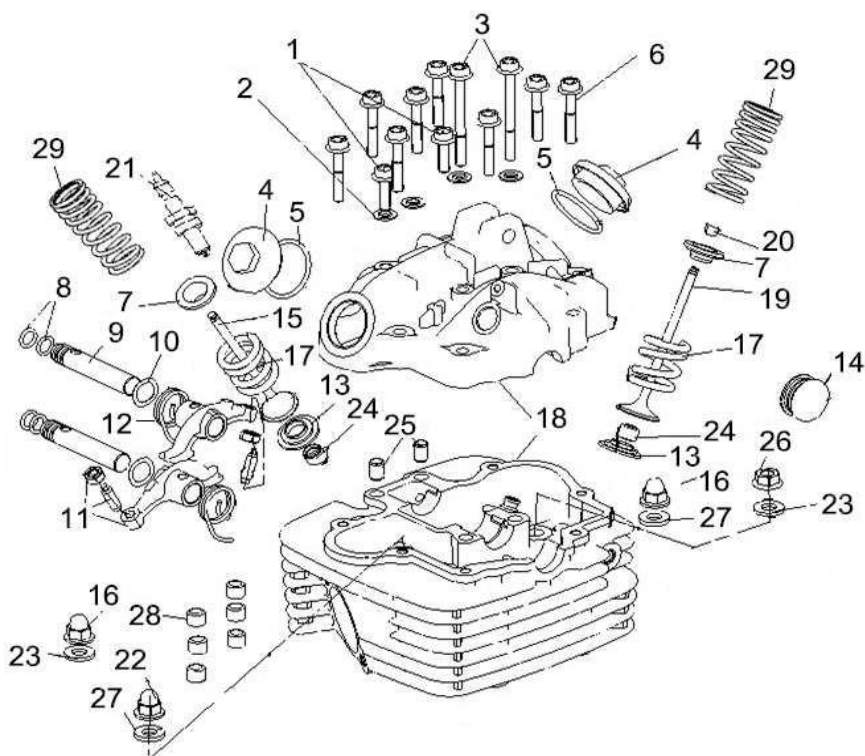

RKS 125

E01 CABEÇA DE CILINDRO

Nº	CÓDIGO	DESCRIÇÃO	Qt.	OBSERVAÇÕES
1	120143090000	ANILHA M6x21	2	
2	120133090002	ANILHA	4	
3	10005309001X	ANILHA M6x60	2	
4	12001214002X	TAMPÃO DE VÁLVULAS	2	
5	100033090000	O RING 30.5x3.3	2	
6	10006309001X	PARAFUSO M6X35	8	
7	120013090002	ANILHA DE MOLA DE VÁLVULA	2	
8	B190100860A0	O RING 8.6x1.9	4	
9	12916309002X	VEIO DOS MARTELOS	2	
10	120033090000	ANILHA DE MOLA	2	
11	12913309002X	MARTELO DE VÁLVULAS	2	C/ AFINADOR
12	120163090000	MOLA	2	
13	129213090003	ANILHA DE MOLA DE VÁLVULA	2	
13A	129213090005	ANILHA DE MOLA DE VÁLVULA	2	
14	100043090000	TAMPA	1	
15	129193090002	VÁLVULA DE ESCAPE	1	
16	120083090000	PORCA M8	2	
17	120193090000	MOLA EXTERIOR	2	
17A	129264180000	MOLA EXTERIOR	2	
18	100343090090	TAMPA DE VÁLVULAS E CABEÇA	1	ATÉ VIN LBBJ83007BB773788
18A	100343090070	TAMPA DE VÁLVULAS E CABEÇA	1	APÓS VIN LBBJ83007BB773788
19	129183090002	VÁLVULA DE ADMISSÃO	1	
20	129223230000	MEIA LUA DE VÁLVULA	4	
21	DR8EA	VELA (NGK)	1	ATÉ VIN LBBJ83007BB773788
21A	CPR7EA9	VELA (NGK)	1	APÓS VIN LBBJ83007BB773788
22	120083090000	PORCA M8	1	