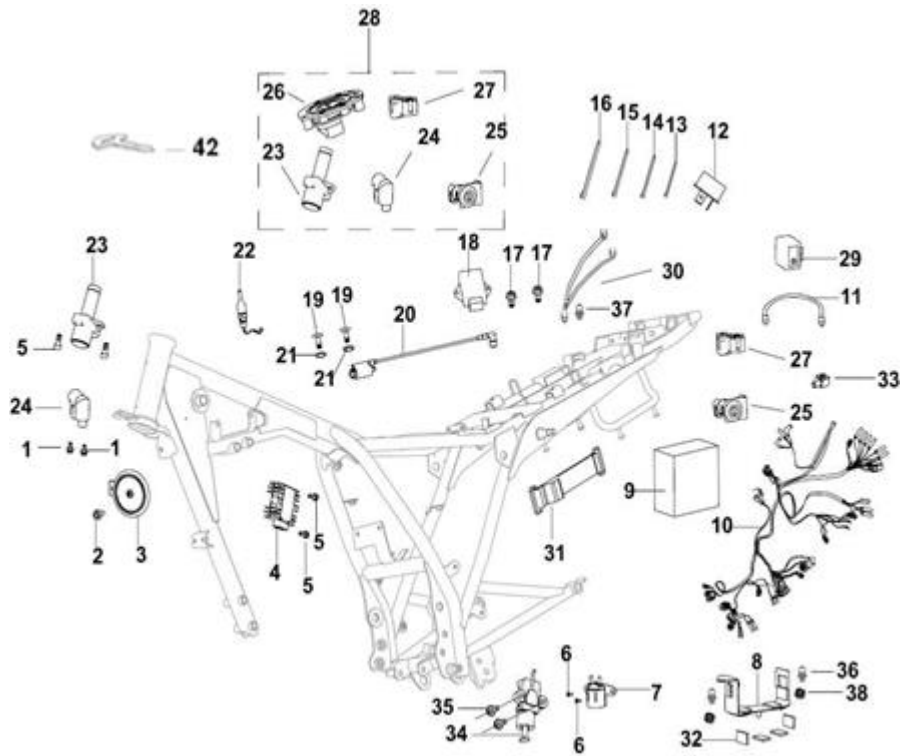

RKS 125

F23 SISTEMA ELÉTRICO

Nº	CÓDIGO	DESCRIÇÃO	Qt.	OBSERVAÇÕES
25	88500T030000	FECHO DE BANCO	1	
26	88400S010000	TAMPÃO DE GASOLINA	1	6 FUROS (2011-2015)
26A	88400J820006	TAMPÃO DE GASOLINA	1	5 FUROS (2016)
27	58800J210000	LINGUETE FECHO BANCO	1	
28	88000J830002	CONJUNTO FECHOS COMPLETO	1	6 FUROS (2011-2015)
28A	88000J830007	CONJUNTO FECHOS COMPLETO	1	5 FUROS (2016)
29	96400K010001	RELÉ PISCAS	1	
30	92500J400000	FIO TERRA	1	
31	02200J0000A0	ABRAÇADEIRA DE BATERIA	1	
32	58752J00000A	BATENTE BORRACHA	8	
33	94118B910000	SENSOR	1	
34	95800N140000	INTERRUPTOR DE DESCANSO	1	
35	B01090501664	PARAFUSO M5x16	2	
36	B13300602005	PARAFUSO C/ ANILHA M6x20	2	
37	B13170601205	PARAFUSO C/ ANILHA M6x12	1	
38	65618J820000	BATENTE BORRACHA	2	
42	88900J82091X	KEY NUT,RIGHT	1