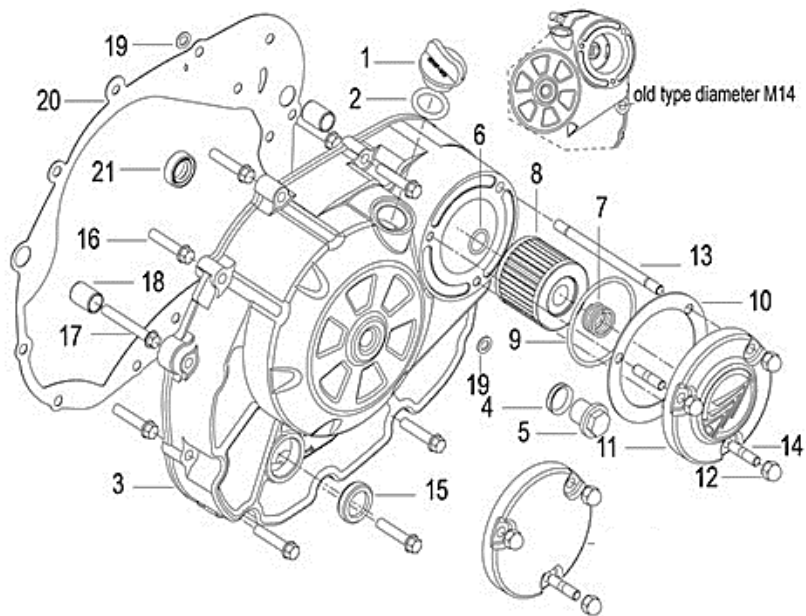

RKS 125

E05 TAMPA DE EMBRAIAGEM

Nº	CÓDIGO	DESCRIÇÃO	Qt.	OBSERVAÇÕES
1	160063090000	BUJÃO DE ENTRADA ÓLEO	1	
2	B190101700C0	O-RING 17x3.55	1	
3	169103090190	TAMPA DE EMBRAIAGEM	1	
4	160103090000	ANILHA	1	
5	160093090000	PARAFUSO M14	1	
6	B190101250A0	O-RING 12.5x1.8	1	
7	160033090000	MOLA	1	
8	160043090000	FILTRO DE ÓLEO	1	
9	B190105260B0	O-RING 52.6x2.4	1	
10	160123090010	SUPORTE FILTRO DE ÓLEO	1	
11	160393090090	TAMPA DE ACESSO AO FILTRO ÓLEO	1	
12	B04220600034	PORCA M6	3	
13	16005309001X	PARAFUSO	1	
14	B03000601262	PARAFUSO M6x12	2	
15	160083090000	VISOR NÍVEL ÓLEO	1	
16	B01070603064	PARAFUSO M6x30	9	
17	B01070604564	PARAFUSO M6x45	1	
18	150043090000	GUIA	2	
19	150013070000	ANILHA 6	2	
20	169113210010	JUNTA TAMPA DE EMBRAIAGEM	1	
21	160023090000	VEDANTE	1