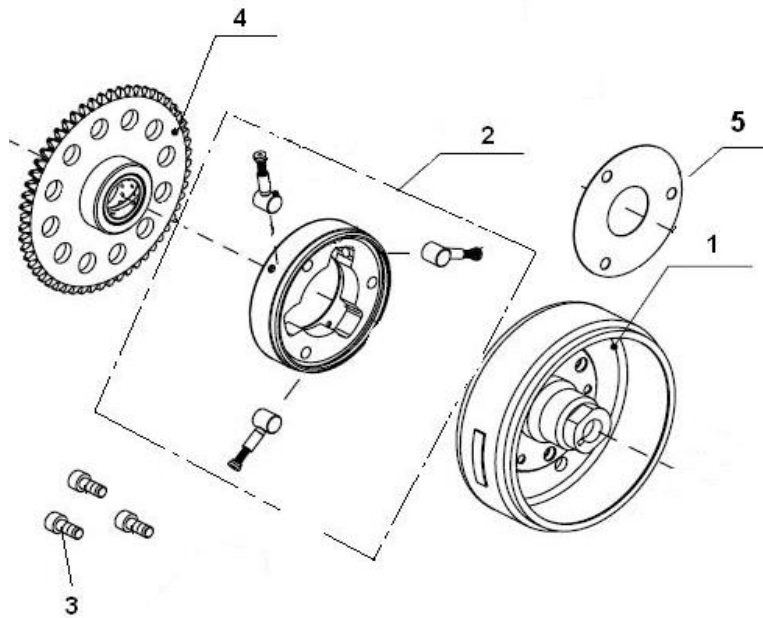

RKS 125

E15 VOLANTE MAGNÉTICO

Nº	CÓDIGO	DESCRIÇÃO	Qt.	OBSERVAÇÕES
1	299023090002	VOLANTE MAGNÉTICO	1	
2	249093230000	EMBRAIAGEM DE ARRANQUE	1	
3	B02050601462	PARAFUSO M6x14	3	
4	240043090000	CARRETO EMBRAIAGEM DE ARRANQUE	1	
5	240013240000	ANILHA	1	