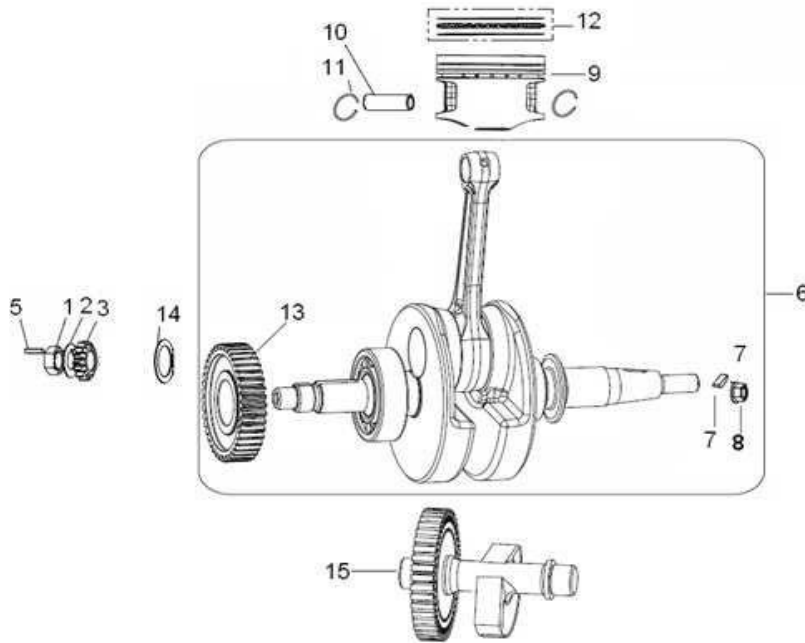

RKS 125

E09 CAMBOTA & PISTÃO

Nº	CÓDIGO	DESCRIÇÃO	Qt.	OBSERVAÇÕES
1	170013090000	PORCA M16X1.5	1	
2	170023090000	ANILHA	1	
3	269063090000	CARRETO	1	
5	170041170000	ESCATEL 4x20	1	
6	179013210002	CAMBOTA COMPLETA	1	
7	B11810305013	ESCATEL	1	
8	17006309001X	PORCA	1	
9	179133090003	PISTÃO	1	
10	179143090002	CAVILHÃO	1	
11	179153090000	FREIO	2	
12	17009309003Z	SEGMENTOS	1	
13	179303210000	CARRETO	1	
14	150033090000	ANILHA	1	
15	179243210005	VEIO BALANCEIRO	1