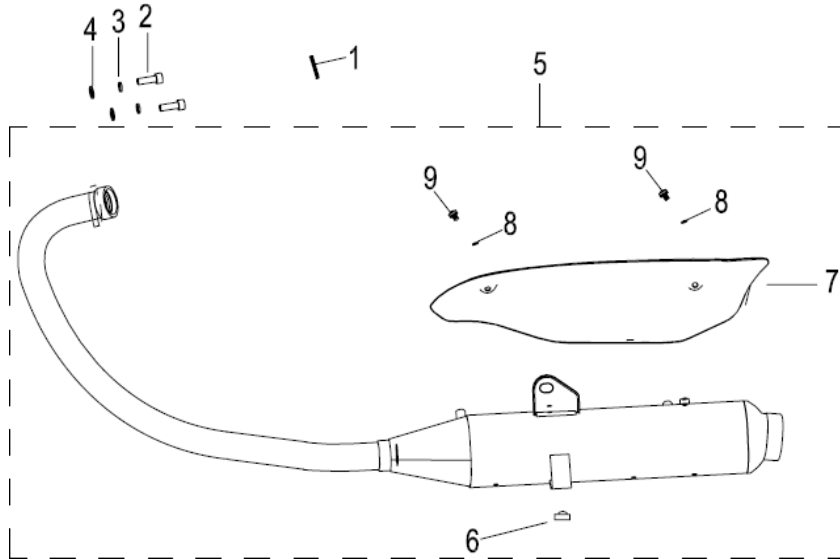

RKS 125

F05 ESCAPE

Nº	CÓDIGO	DESCRIÇÃO	Qt.	OBSERVAÇÕES
1	47800J060000	JUNTA DE ESCAPE	1	
2	B0205080306L	PARAFUSO M8x30	2	
3	B07030000804	ANILHA 8	2	
4	B07000000804	ANILHA 8	2	
5	47100J83002Z	ESCAPE COMPLETO	1	
6	47026J000000	BATENTE	1	
7	47023J820000	TAMPA DECORATIVA ESCAPE	1	
8	08022N050000	ESPAÇADOR	2	
9	B1304060100A	PARAFUSO C/ ANILHA M6x10	2