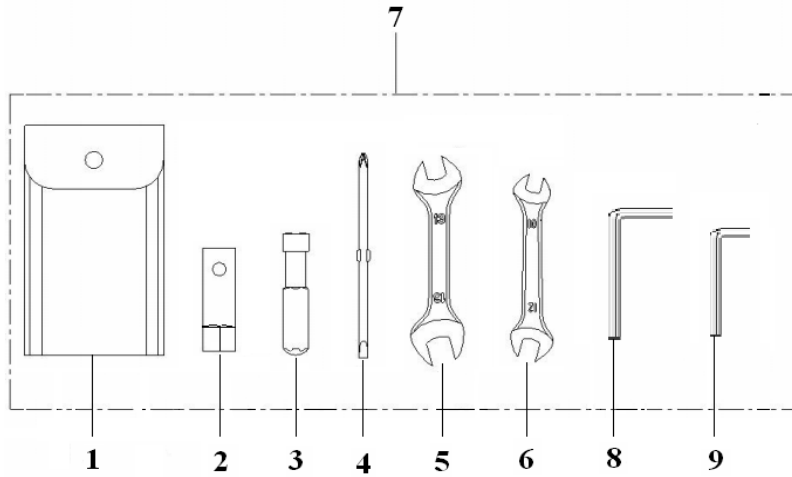

RKS 125

F25 KIT DE FERRAMENTAS

Nº	CÓDIGO	DESCRIÇÃO	Qt.	OBSERVAÇÕES
1	02110J000000	BOLSA DE FERRAMENTAS	1	
2	02102G010000	SACA VELAS	1	
3	02106J000000	PUNHO DE CHAVE	1	
4	02103J000000	CHAVE DE FENDAS-ESTRELAS	1	
5	B20011001603	CHAVE INGLESA 13-16MM	1	
6	B20011001203	CHAVE INGLESA 10-12MM	1	
7	02100J830000	KIT DE FERRAMENTAS	1	
8	B20020600003	CHAVE PARAFUSOS SEXTAVADOS	1	
9	B20020400003	CHAVE PARAFUSOS SEXTAVADOS	1