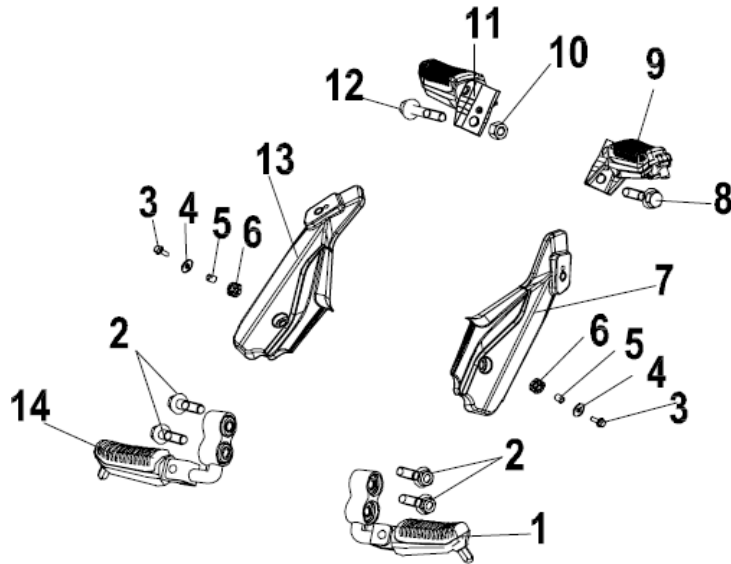

RKS 125

F13 POUSA-PÉS

Nº	CÓDIGO	DESCRIÇÃO	Qt.	OBSERVAÇÕES
1	58220J820000	POUSA PÉS FRENTE ESQ.	1	
2	B01591003565	PARAFUSO M10x1.25x35	4	
3	B01090602565	PARAFUSO M6x25	2	
4	B07020000605	ANILHA 6	2	
5	65913J820000	SINO BLOCO	2	
6	65618J820000	BATENTE BORRACHA	2	
7	58211J82H800	TAMPA DECORATIVA POUSA PÉS ESQ.	1	
8	B01091004565	PARAFUSO M10x45	1	
9	58260K670000	POUSA PÉS TRÁS ESQ.	1	
10	B04181012555	PORCA M10x1.25	1	
11	58280K670000	POUSA PÉS TRÁS DIR.	1	
12	B01591005565	PARAFUSO M10x1.25x55	1	
13	58311J82H800	TAMPA DECORATIVA POUSA PÉS DIR.	1	
14	58240J820000	POUSA PÉS FRENTE DIR.	1