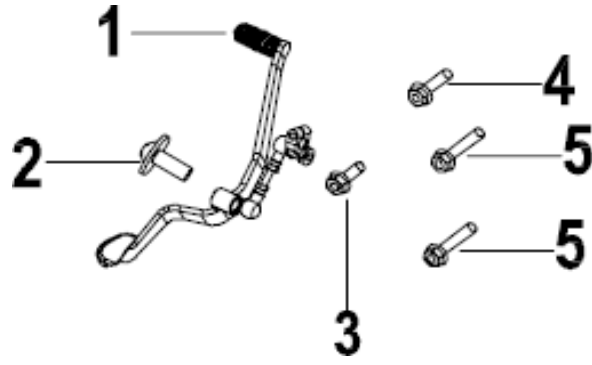

RKS 125

F24 PEDAL DE MUDANÇAS

Nº	CÓDIGO	DESCRIÇÃO	Qt.	OBSERVAÇÕES
1	08370J830001	PEDAL DE MUDANÇAS	1	
2	B13060601605	PARAFUSO C/ ANILHA M6x16	1	
3	B01030602265	PARAFUSO M6x22	1	
4	B01070603064	PARAFUSO M6x30	1	
5	B01070604064	PARAFUSO M6x40	2