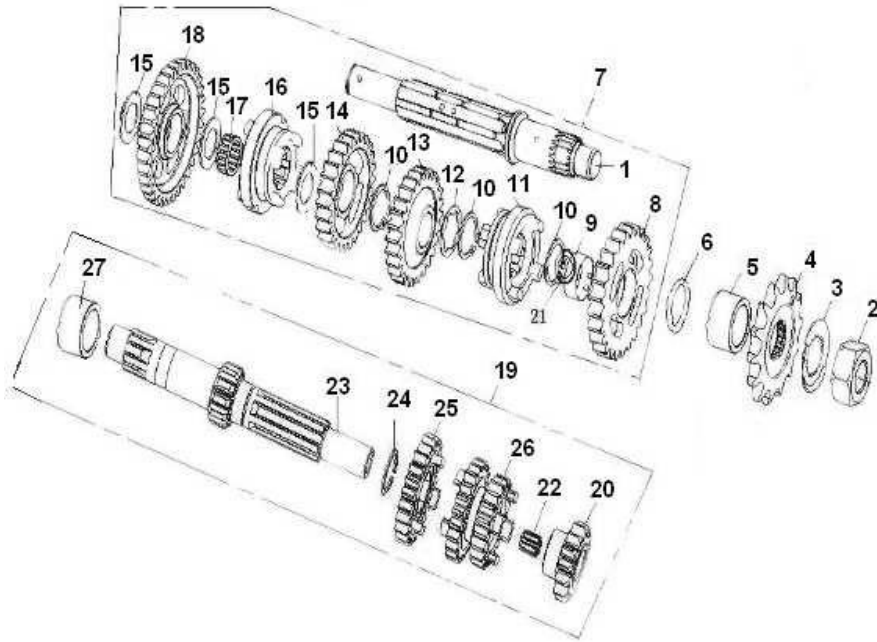

RKS 125

E10 CAIXA DE VELOCIDADES

Nº	CÓDIGO	DESCRIÇÃO	Qt.	OBSERVAÇÕES
1	219223090001	VEIO PRIMÁRIO	1	
2	210063090000	ANILHA M16X1.5	1	
3	219313090000	ANILHA DO PINHÃO	1	
4	219303090000	PINHÃO 13D	1	
5	210053090000	CASQUILHO	1	
6	B190101900B1	O-RING 19x2.65	1	
7	21922309001Z	VEIO PRIMÁRIO COMPLETO	1	
8	219243090000	CARRETO 2ª	1	
9	210473090000	CASQUILHO 23x20x7	1	
10	B080100020A0	FREIO	3	
11	210113090000	SINCRONIZADOR	1	
12	210123090000	ANILHA 20	1	
13	219253090000	CARRETO 3ª	1	
14	219263090000	CARRETO 4ª	1	
15	210133090000	ANILHA	4	
16	219273090000	ANILHA	4	
17	210463090000	ROLAMENTO	1	
18	219233090000	CARRETO 1ª	1	
19	219133210000	VEIO SECUNDÁRIO COMPLETO	1	
20	219163090000	CARRETO	1	
21	240062140000	ANILHA ϕ 20.2	1	
22	210043090000	CASQUILHO	1	
23	219143210000	VEIO SECUNDÁRIO	1	
24	B080100020A0	FREIO	1	
25	219193090000	CARRETO 5ª	1	
26	210033090000	CARRETO 3ª/4ª	1	
27	210013210000	CASQUILHO	1	