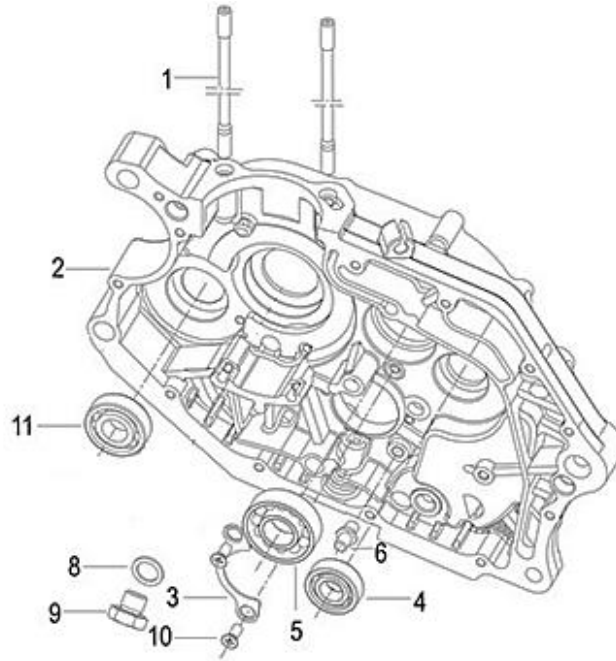

RKS 125

E06 CARTER DIREITO

N°	CÓDIGO	DESCRIÇÃO	Qt.	OBSERVAÇÕES
1	15911309002X	PERNO CILINDRO 8x173	2	
2	159033210090	CARTER DIREITO	1	
3	150113090000	ANILHA	1	
4	B12016020204	ROLAMENTO 6202/P6	1	
5	B12016020403	ROLAMENTO 6204/P6	1	
6	150123090000	PARAFUSO	1	
8	150093090000	ANILHA	1	
9	15008309001X	PARAFUSO	1	
10	B02010601263	PARAFUSO M6X12	2	
11	B12016020301	ROLAMENTO 6203	1