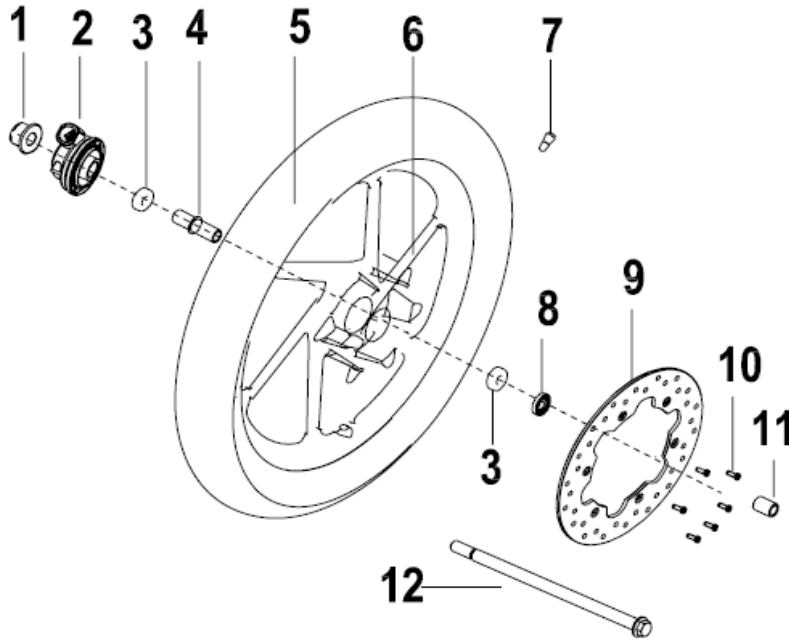

RKS 125

F03 RODA DIANTEIRA

Nº	CÓDIGO	DESCRIÇÃO	Qt.	OBSERVAÇÕES
1	B04171212555	PORCA M12x1.25	1	
2	44200J820001	SENFIM CONTA KMS	1	
3	B12016030100	ROLAMENTO	2	
4	44006J820000	CASQUILHO CENTRAL	1	
5	2780100	PNEU 90/90-17	1	PIRELLI
6	44101J820000	JANTE FRENTE	1	
7	B1404Z1102A0	VÁLVULA DE JANTE	1	
8	44300J000000	VEDANTE	1	
9	45033J820000	DISCO TRAVÃO FRENTE	1	
10	45036D010000	PARAFUSO DE DISCO M6x16	6	
11	44016J820000	CASQUILHO DIR.	1	
12	44004T090011	VEIO RODA FRENTE M12x1.25x249	1