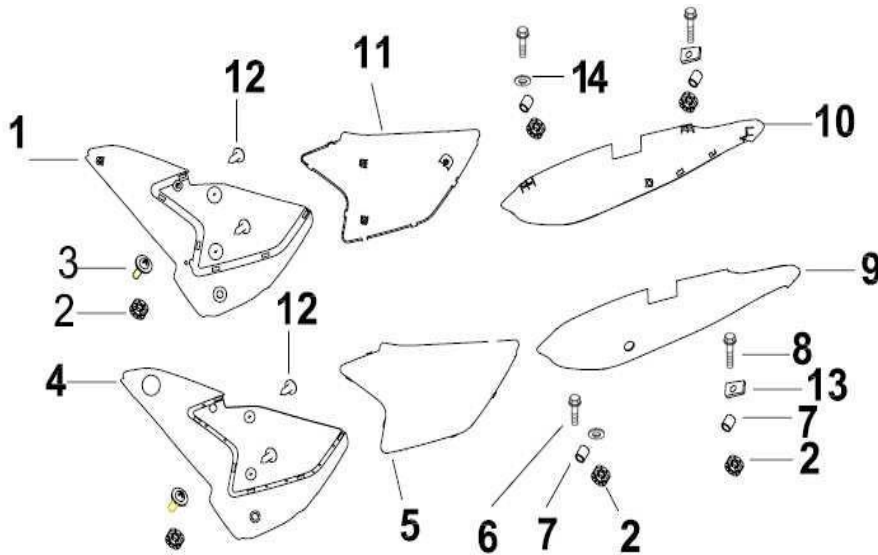

RKS 125

F18 CARENAGENS LATERIAS

Nº	CÓDIGO	DESCRIÇÃO	Qt.	OBSERVAÇÕES
1	65622J820000	TAMPA LATERAL FRENTE DIR.	1	
2	65618J820000	BATENTE BORRACHA	6	
3	08001J800000	PARAFUSO M6x11.5	2	
4	65621J820000	TAMPA LATERAL FRENTE ESQ.	1	
5	65601J82020Z	TAMPA LATERAL CENTRAL ESQ.	1	BRA C/ AUTOCOLANTE
5	65601J82021Z	TAMPA LATERAL CENTRAL ESQ.	1	PRT C/ AUTOCOLANTE
5	65601J82023Z	TAMPA LATERAL CENTRAL ESQ.	1	CZ C/ AUTOCOLANTE
5	65601J82024Z	TAMPA LATERAL CENTRAL ESQ.	1	VRM C/ AUTOCOLANTE
6	B01030602265	PARAFUSO M6x22	2	
7	65913J820000	SINOBLOCO	4	
8	B01090602565	PARAFUSO M6x25	2	
9	65901J82WF00	TAMPA LATERAL TRASEIRA ESQ.	1	BRA
9	65901J82BC00	TAMPA LATERAL TRASEIRA ESQ.	1	PRT
9	65901J82H200	TAMPA LATERAL TRASEIRA ESQ.	1	CZ
9	65901J82TY00	TAMPA LATERAL TRASEIRA ESQ.	1	VRM
9	65901J82012Z	TAMPA LATERAL TRASEIRA ESQ.	1	BRA C/ AUTOCOLANTE
9	65901J82013Z	TAMPA LATERAL TRASEIRA ESQ.	1	PRT C/ AUTOCOLANTE
9	65901J82016Z	TAMPA LATERAL TRASEIRA ESQ.	1	VRM C/ AUTOCOLANTE
10	65902J82WF00	TAMPA LATERAL TRASEIRA DIR.	1	BRA
10	65902J82BC00	TAMPA LATERAL TRASEIRA DIR.	1	PRT
10	65902J82H200	TAMPA LATERAL TRASEIRA DIR.	1	CZ
10	65902J82TY00	TAMPA LATERAL TRASEIRA DIR.	1	VRM
10	65902J82012Z	TAMPA LATERAL TRASEIRA DIR.	1	BRA C/ AUTOCOLANTE
10	65902J82013Z	TAMPA LATERAL TRASEIRA DIR.	1	PRT C/ AUTOCOLANTE
10	65902J82015Z	TAMPA LATERAL TRASEIRA DIR.	1	CZ C/ AUTOCOLANTE
10	65902J82016Z	TAMPA LATERAL TRASEIRA DIR.	1	VRM C/ AUTOCOLANTE
11	65602J82020Z	TAMPA LATERAL CENTRAL DIR.	1	BRA C/ AUTOCOLANTE
11	65602J82021Z	TAMPA LATERAL CENTRAL DIR.	1	PRT C/ AUTOCOLANTE
11	65602J82023Z	TAMPA LATERAL CENTRAL DIR.	1	CZ C/ AUTOCOLANTE
11	65602J82024Z	TAMPA LATERAL CENTRAL DIR.	1	VRM C/ AUTOCOLANTE
12	B05004201305	PARAFUSO ST4.2x13	4	
13	65801T020020	MOLA DE CARENAGEM ST4.2	2	
14	B07020000605	ANILHA 6	2