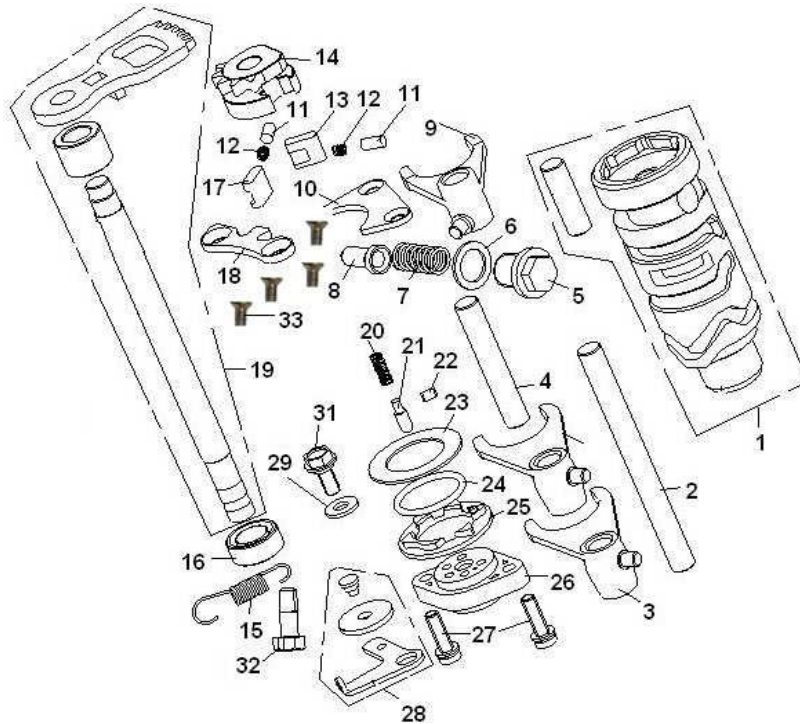

RKS 125

E11 SELETOR DE VELOCIDADES

Nº	CÓDIGO	DESCRIÇÃO	Qt.	OBSERVAÇÕES
1	250043090000	TAMBOR DE VELOCIDADES	1	
2	219093090000	VEIO	1	
3	219103090000	GARFO	2	
4	219083090000	VEIO DOS GARFOS	1	
5	160093090000	PARAFUSO	1	
6	150093090000	ANILHA DE VEDAÇÃO	1	
7	210393090000	MOLA	1	
8	210383090000	SENSOR NEUTRAL	1	
9	219113090000	GARFO	1	
10	250063090000	SUPORTE	1	
11	210303090000	PINO	2	
12	210283090000	MOLA	2	
13	210273090000	LINGUETE DIR.	1	
14	250083090000	SUPORTE DO LINGUETE DE VELOCIDADES	1	
15	210363090002	MOLA	1	
16	210373090000	VEDANTE	1	
17	210293090000	LINGUETE ESQ.	1	
18	250033090000	SUPORTE	1	
19	219063210000	VEIO SELECTOR	1	
20	210313090000	MOLA	1	
21	210323090000	PINO DO INDICADOR	1	
22	B091404006B0	PINO B4x6	1	
23	250073090000	ANILHA	1	
24	B190102580B0	O-RING 25.8x2.65	1	
25	210253090000	SUPORTE DO INDICADOR	1	
26	210263090002	INDICADOR DE VELOCIDADE	1