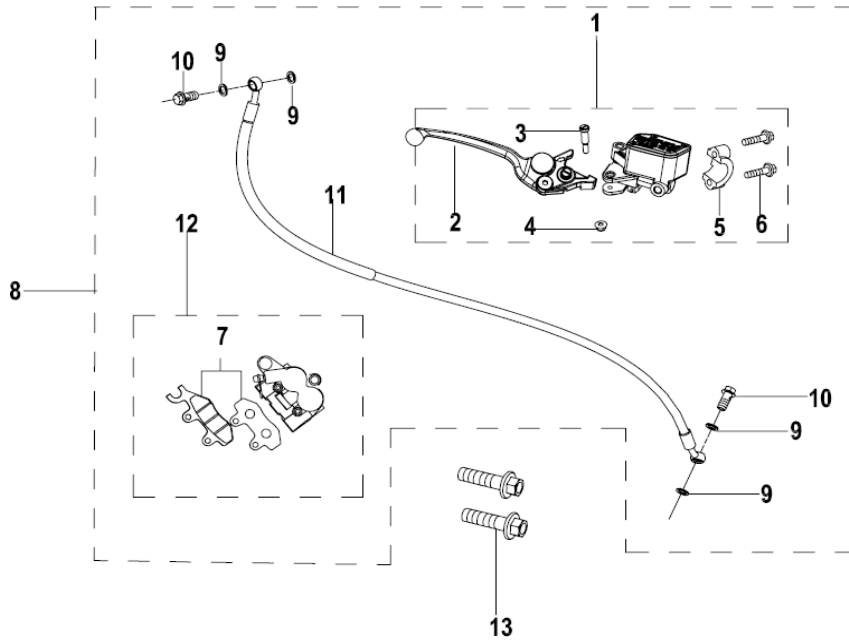

RKS 125

F04 SISTEMA DE TRAVÃO DIANTEIRO

Nº	CÓDIGO	DESCRIÇÃO	Qt.	OBSERVAÇÕES
1	45400K660001	BOMBA DE TRAVÃO FRENTE COMPLETA	1	
2	45020J800000	MANETE DIREITA	1	
3	45076K010000	PARAFUSO DE MANETE	1	
4	B04170600055	PORCA M6	1	
5	45023K010000	ABRAÇADEIRA FIXAÇÃO	1	
6	B01070602365	PARAFUSO M6x25	1	
7	55120J00P000	PASTILHAS DE TRAVÃO FRENTE	2	
8	45900K660001	SISTEMA DE TRAVÃO FRENTE COMPLETO	1	
9	45029J000000	ANILHA	4	
10	45037J000000	PARAFUSO	2	
11	45200J820000	TUBO TRAVÃO FRENTE	1	
12	45600J820000	PINÇA DE TRAVÃO FRENTE	1	
13	B01090803065	PARAFUSO M8x30	2	