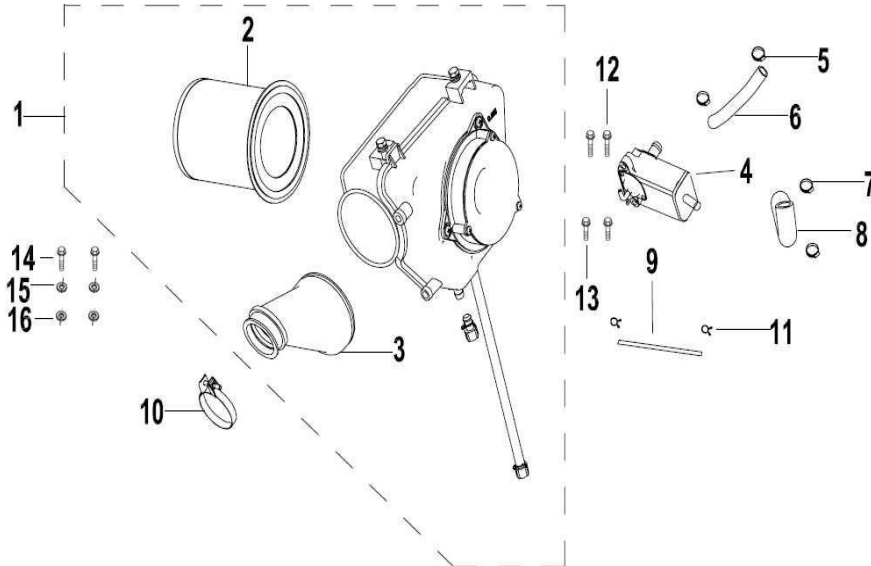

RKS 125

F06 CAIXA DE FILTRO DE AR

Nº	CÓDIGO	DESCRIÇÃO	Qt.	OBSERVAÇÕES
1	49100J830000	CAIXA DE FILTRO	1	
2	49200J210000	FILTRO DE AR	1	
3	49005J000000	COLECTOR	1	
4	49810J610000	VÁLVULA	1	
5	49805G120000	ABRAÇADEIRA $\Phi 14.5 \times 12 \times 0.8$	2	
6	49821J570000	TUBO UNIÃO VÁLVULA-MOTOR	1	
7	49855J000000	ABRAÇADEIRA	2	
8	55065H030000	TUBO	1	
9	B16010424001	TUBO	1	
10	49350J000010	ABRAÇADEIRA	1	
11	50306T450010	ABRAÇADEIRA	2	
12	B01090602065	PARAFUSO M6x20	2	
13	B01090601265	PARAFUSO M6x12	2	
14	B01010601625	PARAFUSO M6x16	2	
15	B07000000605	ANILHA 6	2	
16	B07030000605	ANILHA 6	2