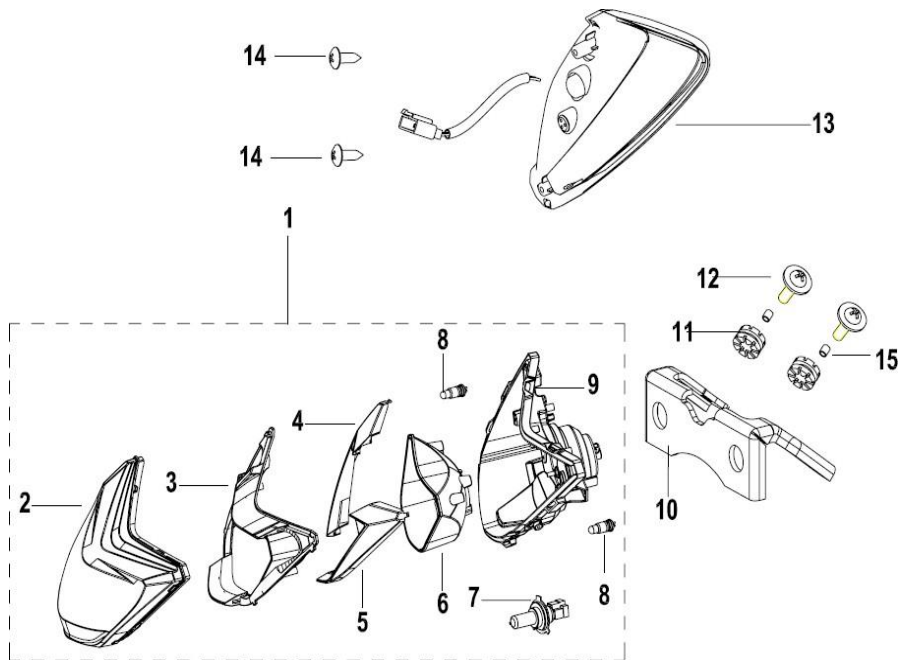

RKS 125

F20 CONTA KMS

Nº	CÓDIGO	DESCRIÇÃO	Qt.	OBSERVAÇÕES
1	70000J820002	CONTA KMS	1	
2	70062K660000	EMBLEMA	1	
3	65618J820000	BATENTE BORRACHA	2	
4	65913J820000	SINOBLOCO	2	

RKS 125

F21 FAROL / FAROLIM

Nº	CÓDIGO	DESCRIÇÃO	Qt.	OBSERVAÇÕES
1	80000J820000	FAROL COMPLETO	1	
2	80002J820000	ÓPTICA FAROL	1	
3	80001J820000	INTERIOR FAROL	1	
4	80902J820000	TAMPA DIR. FAROL	1	
5	80901J820000	TAMPA ESQ. FAROL	1	
6	80005J820000	ESPELHADO DO FAROL	1	
7	B24010320010	LÂMPADA	1	
8	B24013120010	LÂMPADA	2	
9	80113J820000	SUPORTE LÂMPADAS DO FAROL	1	
10	08330J820000	SUPORTE FAROL	4	
11	65618J820000	BATENTE BORRACHA	2	
12	B13060602005	PARAFUSO AND ANILHA ASSEMBLY M6x20	2	
13	82000J800000	FAROLIM	1	
14	B05004801605	PARAFUSO ST4.8x16	2	
15	65913J820000	SINOBLOCO	2	