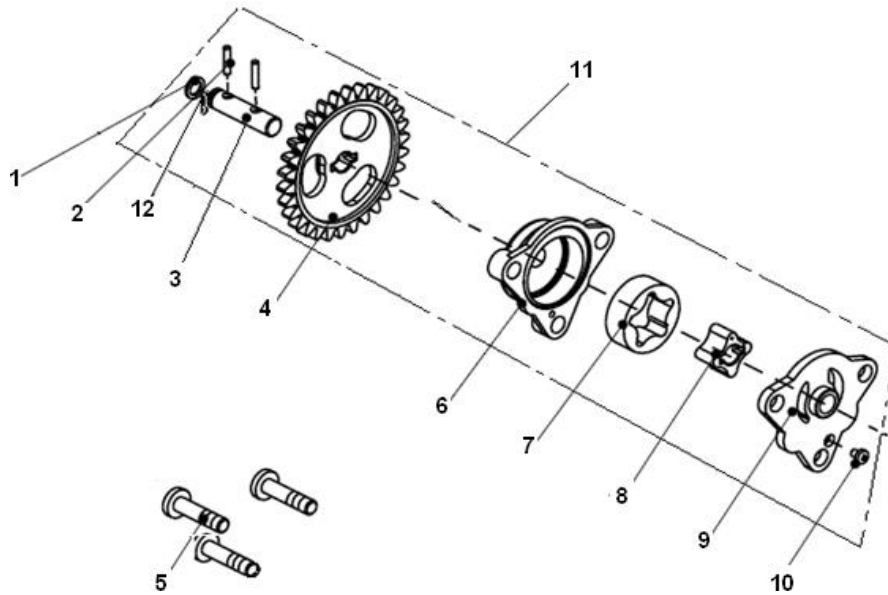

RKS 125

E13 BOMBA DE ÓLEO

Nº	CÓDIGO	DESCRIÇÃO	Qt.	OBSERVAÇÕES
1	B08030000601	O RING 6	1	
2	B091404006B0	PINO B4x6	1	
3	260063090000	VEIO DA BOMBA DE ÓLEO	1	
4	260053090000	CARRETO DA BOMBA DE ÓLEO	1	
5	B01070602563	PARAFUSO M6x25	3	
6	260043090000	TAMPA DA BOMBA DE ÓLEO	1	
7	260033090000	ROTOR	1	
8	260023090000	INTERIOR DO ROTOR	1	
9	260013090000	BOMBA DE ÓLEO	1	
10	B02000300522	PARAFUSO	1	
11	269003090000	BOMBA DE ÓLEO COMPLETA	1	
12	B07050000602	ANILHA 6	1