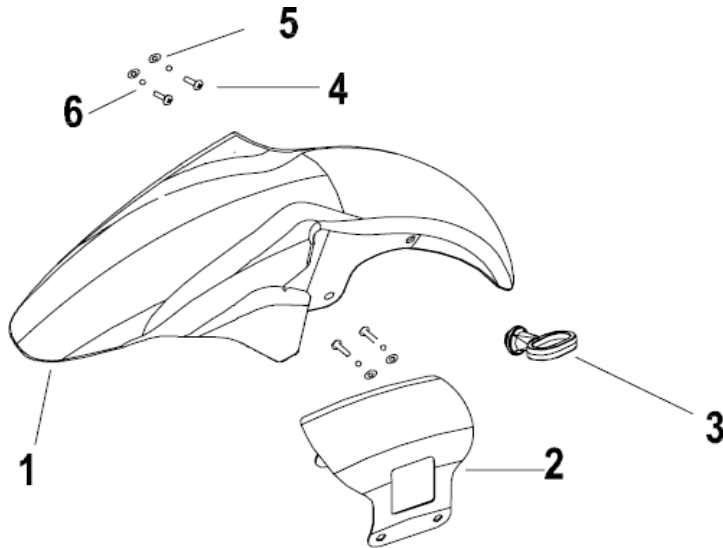

RKS 125

F15 AMORTECEDOR TRASEIRO

Nº	CÓDIGO	DESCRIÇÃO	Qt.	OBSERVAÇÕES
1	08052J000000	PORCA	4	
2	63013J000050	ANILHA	4	
3	63800J820010	AMORTECEDOR TRASEIRO	2	
4	B07030001205	ANILHA 12MM	4	

RKS 125

F16 GUARDA-LAMAS FRONTAL