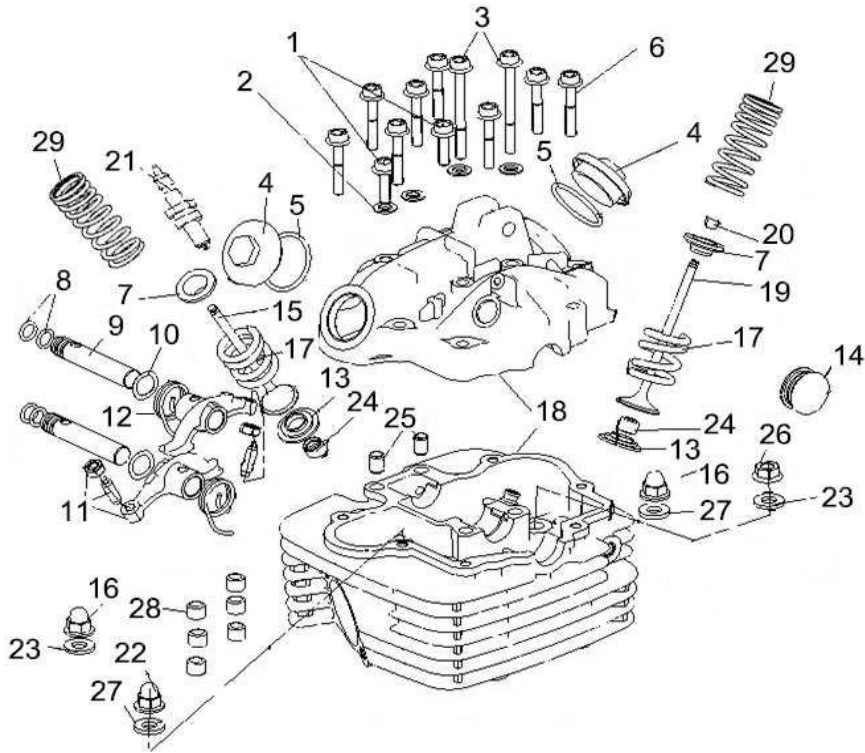

RKS 125

E01 CABEÇA DE CILINDRO

Nº	CÓDIGO	DESCRIÇÃO	Qt.	OBSERVAÇÕES
23	120093090000	ANILHA 8	2	
24	120013050000	VEDANTE	2	
25	120103090000	GUIA	2	
26	12012309002X	PARAFUSO	1	
27	120113090000	ANILHA 8	2	
28	120063090000	APOIO DE BORRACHA	6	
29	129254180000	MOLA INTERIOR	1