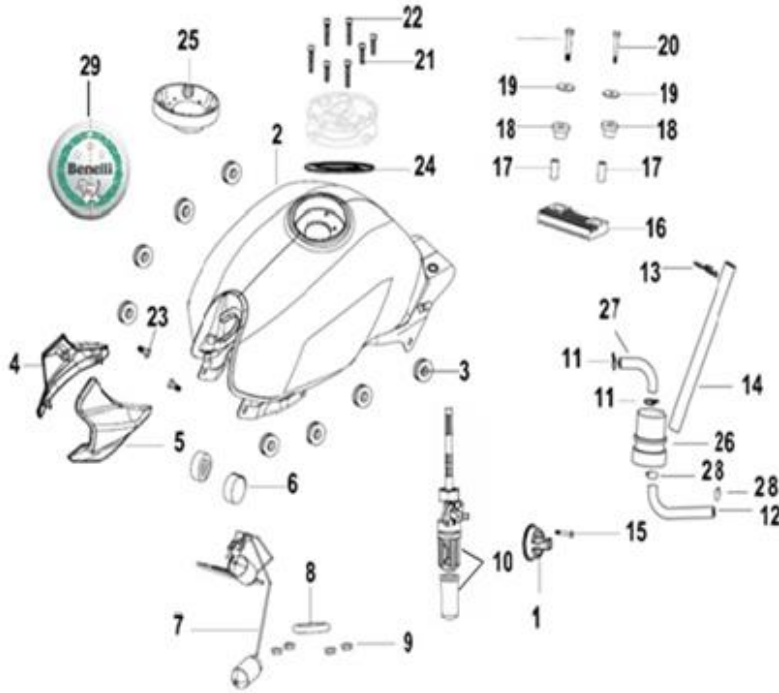

RKS 125

F07 DEPÓSITO DE GASOLINA

Nº	CÓDIGO	DESCRIÇÃO	Qt.	OBSERVAÇÕES
19	08023J000020	ANILHA	2	
20	B01000603563	PARAFUSO M6x35	2	
21	B0280050300A	PARAFUSO M5x30	3	
22	B0280050140A	PARAFUSO M5x14	4	
23	50026J820000	PARAFUSO M6x16	2	
24	50202J800000	JUNTA	1	
25	50210J800000	BORRACHA DE VEDAÇÃO DO TAMPÃO	1	USADO PARA TAMPÃO DE 6 FUROS
26	50340G120003	FILTRO DE GASOLINA	1	
27	50301J000002	TUBO $\Phi 4.5 \times \Phi 8.5$	1	
28	49016B350010	ABRAÇADEIRA $\phi 8.5 \times 8 \times 0.6$	2	
29	05521B450000	LOGO BENELLI	1