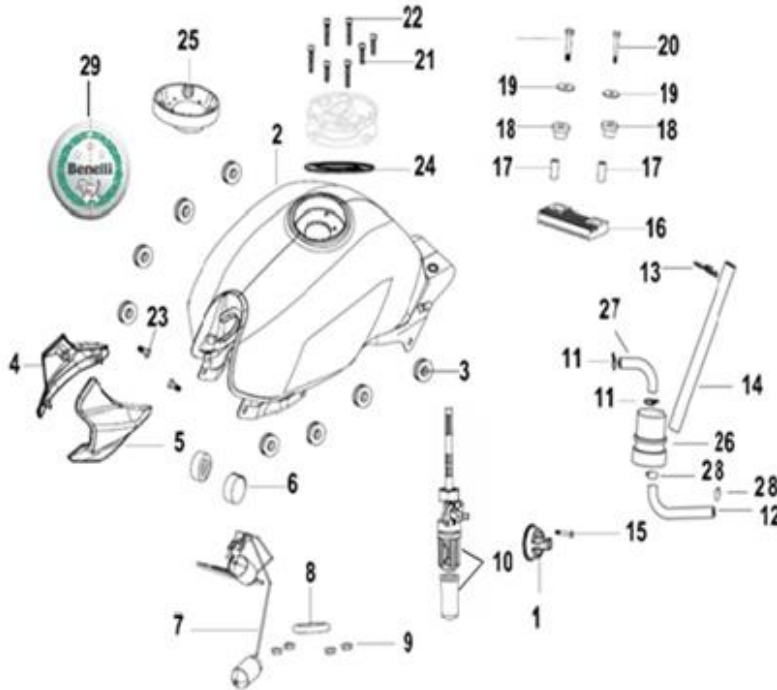

RKS 125

F07 DEPÓSITO DE GASOLINA

Nº	CÓDIGO	DESCRIÇÃO	Qt.	OBSERVAÇÕES
1	50334J800000	MANÍPULO DA TORNEIRA	1	
2	50100J82014Z	DEPÓSITO DE GASOLINA (FORA DE PROD.)	1	BRANCO (6 FUROS) 2011 - 2015
		SUBSTITUIR POR 50100J82751Z + 88400J820006		
2	50100J82015Z	DEPÓSITO DE GASOLINA (FORA DE PROD.)	1	PRETO (6 FUROS) 2011-2015
		SUBSTITUIR POR 50100J82752Z + 88400J820006		
2	50100J82017Z	DEPÓSITO DE GASOLINA (LIMIT. AO STOCK EXT)	1	CINZA (6 FUROS) 2011-2015
2	50100J82018Z	DEPÓSITO DE GASOLINA (LIMIT. AO STOCK EXT)	1	VERMELHO (6 FUROS) 2011-2015
2	50100J82751Z	DEPÓSITO DE GASOLINA	1	BRANCO (5 FUROS) 2016
2	50100J82752Z	DEPÓSITO DE GASOLINA	1	PRETO (5 FUROS) 2016
2	50100J82754Z	DEPÓSITO DE GASOLINA	1	CINZA (5 FUROS) 2016
2	50100J82755Z	DEPÓSITO DE GASOLINA	1	VERMELHO (5 FUROS) 2016
3	65618J800000	BATENTE DE DEPÓSITO	8	
4	50016J820001	PROTECÇÃO DE DEPÓSITO DIR.	1	
5	50015J820001	PROTECÇÃO DE DEPÓSITO ESQ.	1	
6	50005J820000	BATENTE DE DEPÓSITO	2	
7	50800J820000	BÓIA DE GASOLINA	1	
8	50002K020000	O-RING	1	
9	B04070600055	BORRACHA M6	4	
10	50310J800000	TORNEIRA DE GASOLINA	1	
11	B17010080003	ABRAÇADEIRA 8MM	2	
12	B16010C21401	TUBO DE GASOLINA	1	
13	B17010105003	ABRAÇADEIRA 10.5MM	2	
14	B16010725001	TUBO DE GASOLINA	1	
15	B02000402525	PARAFUSO M4x25	1	
16	50006J000001	BATENTE	1	
17	50221J000001	TUBO DE BORRACHA	2	
18	50222J000001	BATENTE DE BORRACHA	2