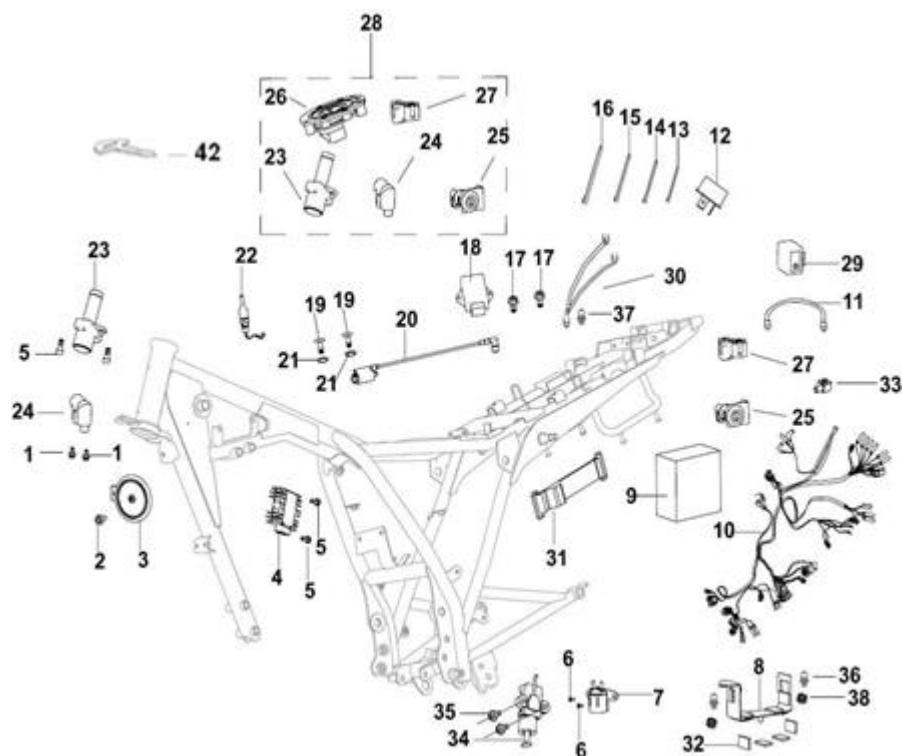

RKS 125

F23 SISTEMA ELÉTRICO

Nº	CÓDIGO	DESCRIÇÃO	Qt.	OBSERVAÇÕES
1	B13040501205	PARAFUSO C/ ANILHA M5x12	2	
2	B01090801665	PARAFUSO M8x16	1	
3	95100J820000	BUZINA	1	
4	299083090010	RECTIFICADOR/REGULADOR DE CORRENTE	1	
5	B01090602065	PARAFUSO M6x20	4	
6	B01090601065	PARAFUSO M6x10	2	
7	94100J000002	RELÉ ARRANQUE	1	
8	58751J00000A	SUPORE BATERIA	1	
9	96100K100010	BATERIA	1	
10	92000J830001	CABLAGEM PRINCIPAL	1	
11	92200J000000	CABO ELÉCTRICO	1	
12	96700K060000	DIODO	1	
13	96001J000000	ABRAÇADEIRA 150MM	6	
14	96002J000000	ABRAÇADEIRA 200MM	2	
15	96003J000000	ABRAÇADEIRA 250MM	2	
16	96004J000000	ABRAÇADEIRA 300MM	1	
17	B01090601665	PARAFUSO M6x16	2	
18	299053090000	C.D.I.	1	
19	B02000501225	PARAFUSO M5x12	2	
20	96200J060001	BOBINE DE IGNIÇÃO	1	
21	B07210000501	ANILHA 5MM	2	
22	91070G130000	INTERRUPTOR STOP TRAVÃO TRÁS	1	
23	88100J830002	CANHÃO DE IGNIÇÃO	1	
24	88300J000000	TRANCA DIRECÇÃO	1