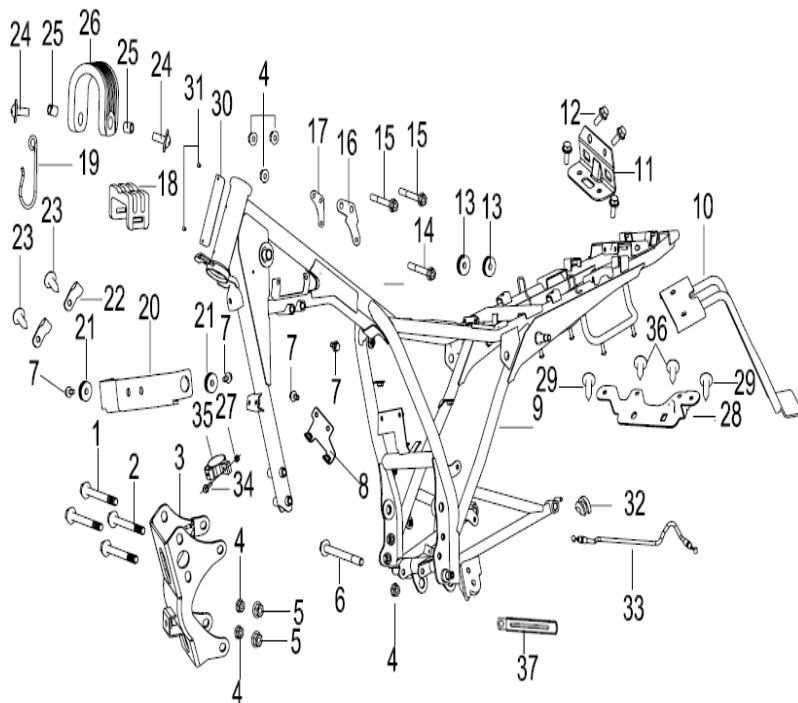

RKS 125

F11 QUADRO

Nº	CÓDIGO	DESCRIÇÃO	Qt.	OBSERVAÇÕES
1	B01090808065	PARAFUSO M8x80	2	
2	B01591010065	PARAFUSO M10x1.25x100	2	
3	57020J830001	SUPORE MOTOR FRENTE	1	
4	B04070800055	PORCA M8	6	
5	B04011012555	PORCA M10x1.25	2	
6	B01090808865	PARAFUSO M8x88	1	
7	B01090601265	PARAFUSO M6x12	4	
8	57050J830000	SUPORE DE VÁLVULA	1	
9	57100J830004	QUADRO	1	
10	65770J820000	SUPORE GUARDA LAMAS TRASEIRO	1	
11	65721J800000	SUPORE	1	
12	B01090601665	PARAFUSO M6x16	4	
13	65618J000000	BORRACHA	2	
14	B01090805565	PARAFUSO M8x55	1	
15	B01090807065	PARAFUSO M8x70	2	
16	57009J060070	SUPORE MOTOR SUPERIOR ESQ.	1	
17	57008J060070	SUPORE MOTOR SUPERIOR DIR.	1	
18	57169K670000	BATENTE DEPÓSITO	1	
19	57131J820000	GANCHO	1	
20	57081J820000	SUPORE DEPÓSITO	1	
21	65618J800000	BORRACHA	2	
22	43070D010020	GUIA	2	
23	B05074801305	PARAFUSO ST4.8x13	2	
24	B13060601605	PARAFUSO C/ ANILHA M6x16	2	
25	08061K670000	SINOBLORO	2	
26	50005K670000	SUPORE DEPÓSITO	1	
27	B04000500055	PORCA M5	1