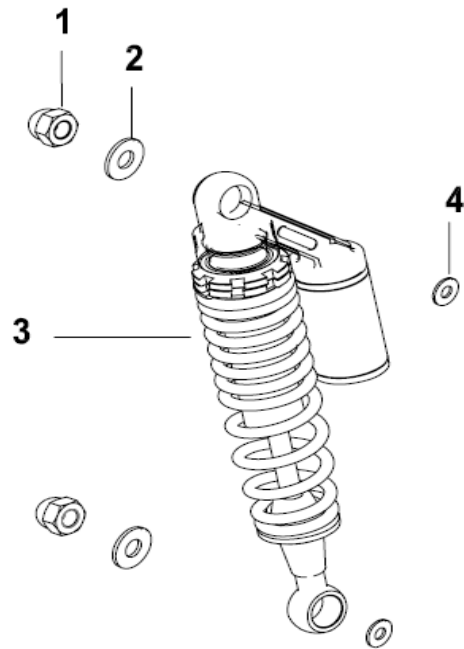

RKS 125

F15 AMORTECEDOR TRASEIRO

Nº	CÓDIGO	DESCRIÇÃO	Qt.	OBSERVAÇÕES
1	08052J000000	PORCA	4	
2	63013J000050	ANILHA	4	
3	63800J820010	AMORTECEDOR TRASEIRO	2	
4	B07030001205	ANILHA 12MM	4