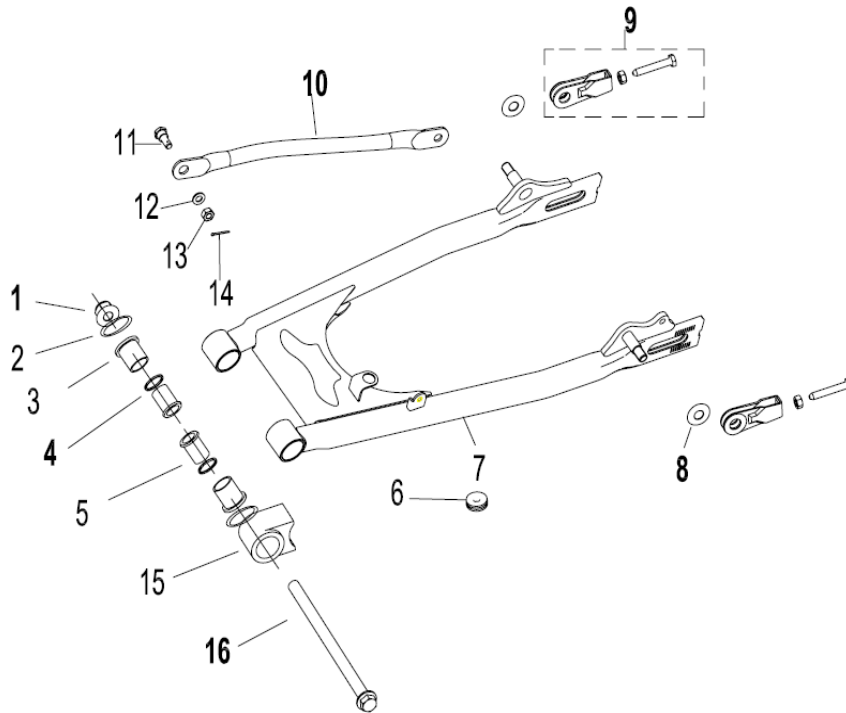

RKS 125

F08 BANCO

Nº	CÓDIGO	DESCRIÇÃO	Qt.	OBSERVAÇÕES
1	51100K660000	BANCO	1	
2	52002J82BA00	PEGA TRASEIRA	1	
3	52019J800000	PARAFUSO M8x35	2	
4	52018J800000	PARAFUSO M8x25	2	

RKS 125

F09 ESCORA

Nº	CÓDIGO	DESCRIÇÃO	Qt.	OBSERVAÇÕES
1	B04171415055	PORCA M14x1.5	1	
2	53220J060000	O-RING	2	
3	53013J060006	CASQUILHO	2	
4	53210J060000	VEDANTE	2	
5	53005J060006	CASQUILHO CENTRAL	2	
6	65618J000000	BORRACHA	1	
7	53100J060010	ESCORA	1	
8	B07030001205	ANILHA 12MM	2	
9	53230J00001Z	ESTICADOR DE CORRENTE	2	
10	53300J000020	SUPORTE TAMBOR MAXILAS TRAVÃO	1	
11	53002J000000	PARAFUSO	1	
12	B07020000803	ANILHA 8MM	1	
13	B04000800053	PORCA M8	1	
14	B090002018A3	CAVILHA 2x18	1	
15	53004J110000	PROTECÇÃO DE CORRENTE	1	
16	53001J000000	VEIO DA ESCORA M14x1.5x230	1	