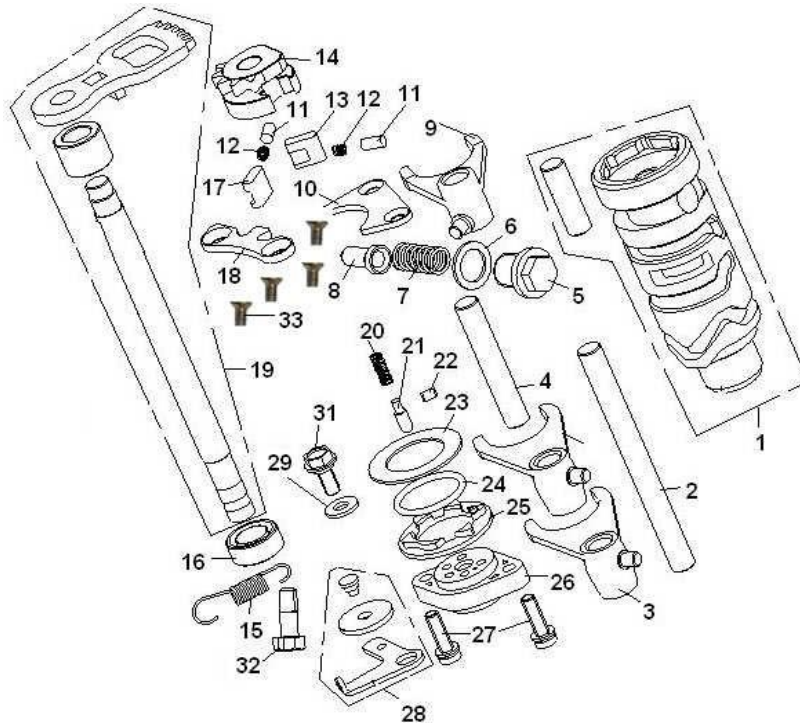

RKS 125

E11 SELETOR DE VELOCIDADES

Nº	CÓDIGO	DESCRIÇÃO	Qt.	OBSERVAÇÕES
27	B13080502022	PARAFUSO C/ ANILHA M5x20	2	
28	210353090002	SUPORTE	1	
29	210343090000	ANILHA 6	1	
31	210333090000	PARAFUSO M6	1	
32	150263090000	PARAFUSO M4x10	1	
33	B02010601263	PARAFUSO M6X12	4