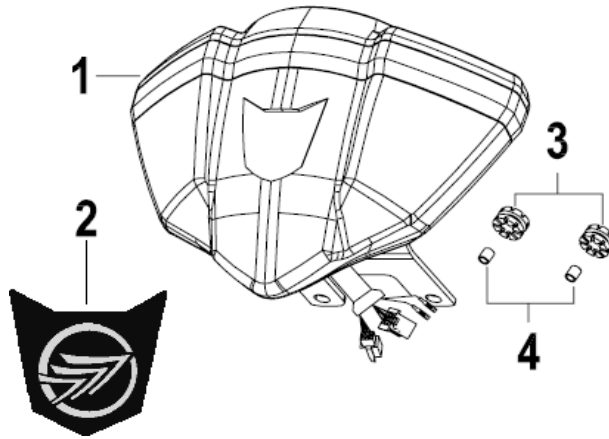

RKS 125

F20 CONTA KMS

Nº	CÓDIGO	DESCRIÇÃO	Qt.	OBSERVAÇÕES
1	70000J820002	CONTA KMS	1	
2	70062K660000	EMBLEMA	1	
3	65618J820000	BATENTE BORRACHA	2	
4	65913J820000	SINOBLOCO	2