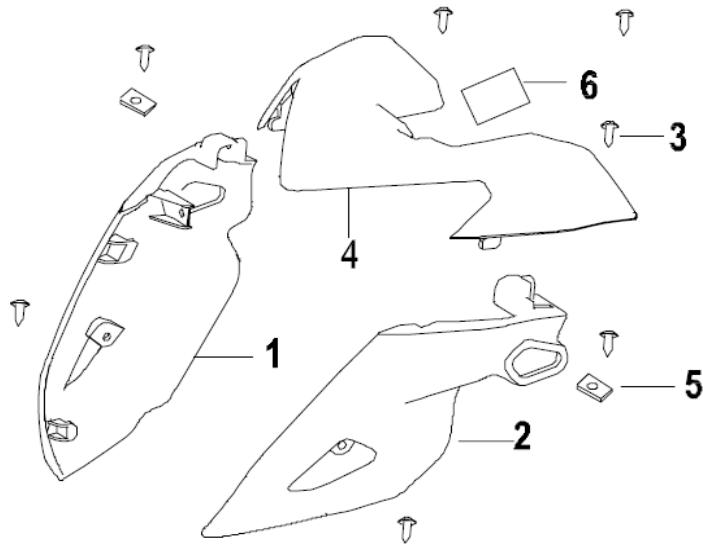

RKS 125

F17 CARENAGENS FRONTAIS

Nº	CÓDIGO	DESCRIÇÃO	Qt.	OBSERVAÇÕES
1	65531J82H800	TAMPA DECORATIVA DIR. FAROL	1	
2	65521J82H800	TAMPA DECORATIVA ESQ. FAROL	1	
3	B05004201305	PARAFUSO ST4.2x13	7	
4	65542J820000	CARENAGEM FRONTAL CONTA KMS	1	
5	65801T020020	MOLA DE CARENAGEM ST4.2	2	
6	50005B470000	REDE	1