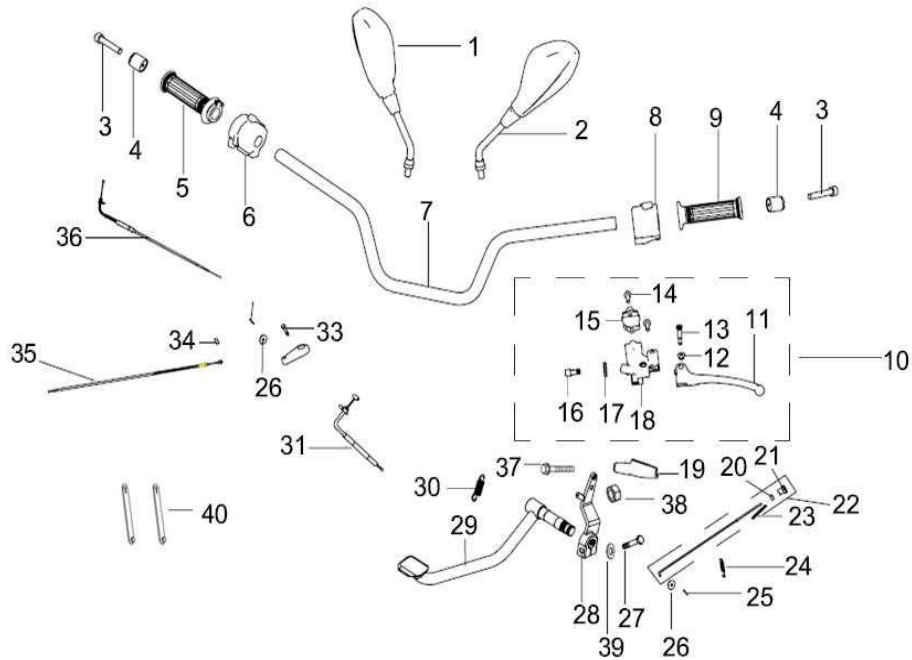

RKS 125

RKS 125

F01 DIREÇÃO

Nº	CÓDIGO	DESCRIÇÃO	Qt.	OBSERVAÇÕES
1	40480J300006	ESPELHO DIREITO	1	
2	40450J300003	ESPELHO ESQUERDO	1	
3	B02050603565	PARAFUSO M6x35	2	
4	40031J000022	TERMINAL DE PUNHO	2	
5	40210J670000	PUNHO DE ACELERADOR	1	
6	40600J820000	COMUTADOR DIREITO	1	
7	40100K670012	GUIADOR	1	
8	40500J820000	COMUTADOR ESQUERDO	1	
9	40001J670000	PUNHO ESQUERDO	1	
10	40080J800000	MANETE ESQUERDA COMPLETA	1	
11	40084J800000	MANETE ESQUERDA	1	
12	B04170600055	PORCA M6	1	
13	45024K010000	PARAFUSO DA MANETE	1	
14	B01070602565	PARAFUSO M6x25	1	
15	45023K010000	ABRAÇADEIRA FIXAÇÃO	1	
16	40086K010000	AFINADOR	1	
17	40087K010000	PORCA	1	
18	40085K060000	SUPORE MANETE/ESPELHO ESQ.	1	
19	40017J130000	REVESTIMENTO CABO TRAVÃO FRENTE	1	
20	B18091202005	PINO 12x20	1	
21	40271J000000	PORCA AFINAÇÃO	1	
22	40280J000000	TIRANTE DO PEDAL DE TRAVÃO	1	
23	40274J000030	MOLA	1	
24	40019J000020	MOLA	1	
25	B090002018A5	GULPILHA 2x18	2	
26	B07030000605	ANILHA 6	2	
27	B01090803065	PARAFUSO M8x30	1	
28	40730J00000B	ALAVANCA DO PEDAL DE TRAVÃO	1	

RKS 125

F01 DIREÇÃO

Nº	CÓDIGO	DESCRIÇÃO	Qt.	OBSERVAÇÕES
29	40710J820000	PEDAL TRAVÃO	1	
30	40709J060006	MOLA PEDAL TRAVÃO	1	
31	40350J830000	CABO DO AR	1	
33	B01010601625	PARAFUSO M6x16	1	
34	B090406014A5	CAVILHA 6x14	1	
35	40400K690000	CABO DE EMBRAIAGEM	1	
36	40300J830000	CABO ACELERADOR	1	
37	B01010604005	PARAFUSO M6x40	1	
38	B04000600055	PORCA 6	1	
39	B07010001605	ANILHA 16	1	
40	49371T620000	ABRAÇADEIRA	2	