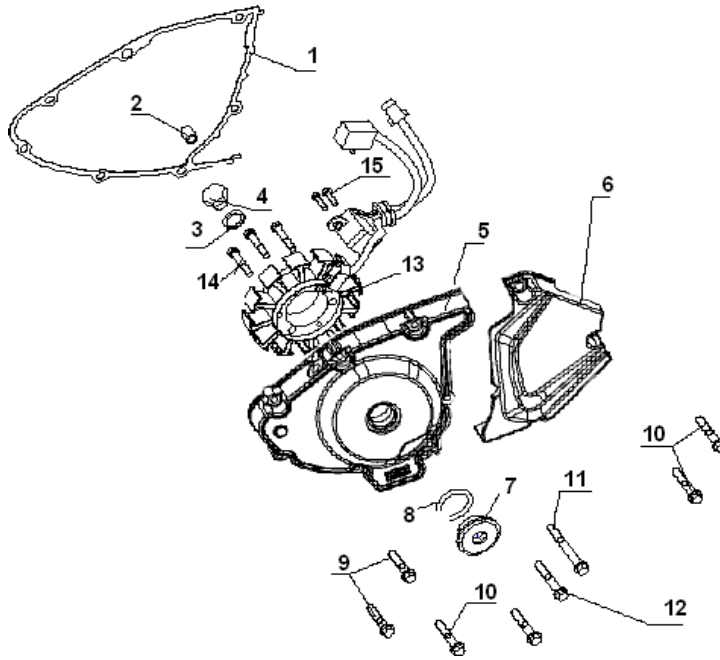

RKS 125

E08 MAGNETO

Nº	CÓDIGO	DESCRIÇÃO	Qt.	OBSERVAÇÕES
1	169073210010	JUNTA TAMPA MAGNETO	1	
2	150112070000	GUIA	2	
3	160253090000	O-RING13.8X2.5	1	
4	160203090002	BORRACHA	1	
5	169063090090	TAMPA DO MAGNETO	1	
6	169053090140	TAMPA DO PINHÃO	1	
7	160383090000	TAMPA DE ACESSO AO ELECTRÓNICO	1	
8	B190102240C0	O-RING 22.4x3.55	1	
9	B01070603064	PARAFUSO M6x30	4	
10	B01070603564	PARAFUSO M6x35	3	
11	B01070604064	PARAFUSO M6x40	2	
12	B01070605564	PARAFUSO M6x55	1	
13	299033090000	ELECTRÓNICO	1	
14	B01030502863	PARAFUSO	2	
15	B02040401223	PARAFUSO M4x12	2