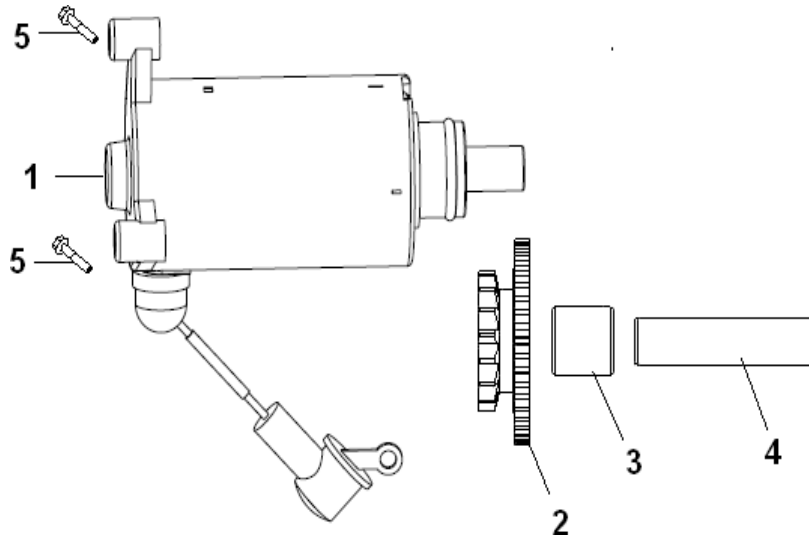

RKS 125

E14 MOTOR DE ARRANQUE

Nº	CÓDIGO	DESCRIÇÃO	Qt.	OBSERVAÇÕES
1	249013210010	MOTOR DE ARRANQUE	1	
2	249043090000	CARRETO DO MOTOR DE ARRANQUE	1	
3	240013090000	CASQUILHO	1	
4	240023090000	VEIO DO MOTOR DE ARRANQUE	1	
5	B01070603564	PARAFUSO M6x35	2