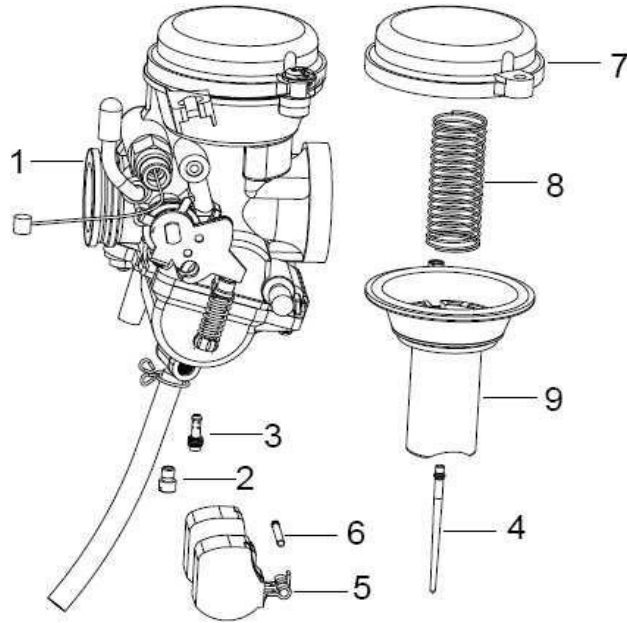

RKS 125

E16 CARBURADOR

Nº	CÓDIGO	DESCRIÇÃO	Qt.	OBSERVAÇÕES
1	3300016M0000	CARBURADOR COMPLETO	1	
2	3311516M000A	GIGLEUR PRINCIPAL	1	
3	3312416M0000	GIGLEUR MINIMO	1	
4	3324216M0000	AGULHA DO ÊMBOLO	1	
5	3340116M0000	BÓIA DO CARBURADOR	1	
6	3340616M0000	PINO DA BÓIA	1	
7	3322416M0000	MOLA DO ÊMBOLO	1	
8	3328216M0000	TAMPA DO ÊMBOLO	1	
9	3322216M0000	ÊMBOLO DO CARBURADOR	1