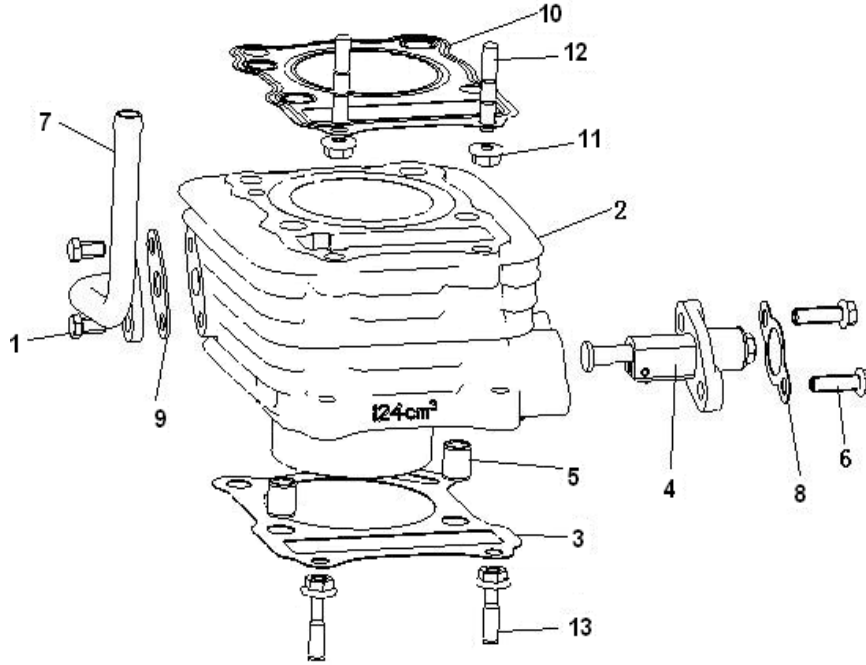

RKS 125

E04 CILINDRO

Nº	CÓDIGO	DESCRIÇÃO	Qt.	OBSERVAÇÕES
1	B01070601864	PARAFUSO M6x18	2	
2	139013210030	CILINDRO	1	
3	139023090032	JUNTA CILINDRO	1	
4	130123090090	TENSOR	1	
5	130023090000	GUIA	2	
6	13001309001X	PARAFUSO M6X20	2	
7	119083090010	TUBO	1	
8	130113090012	JUNTA DO TENSOR	1	
9	119092140010	JUNTA	1	
10	109073090000	JUNTA CABEÇA CILINDRO	1	
11	B04070600054	PORCA M6	4	
12	12007309001X	PERNO CILINDRO	4	
13	13001309001X	PARAFUSO M6X20	2