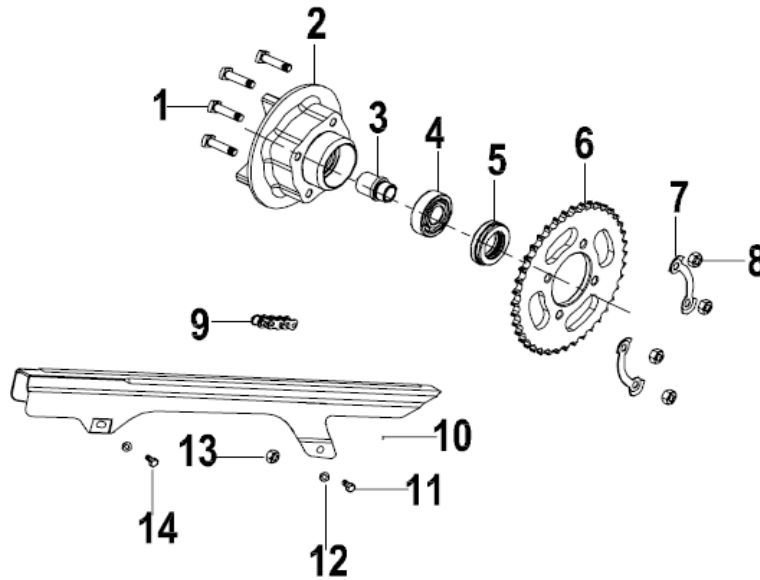

RKS 125

F14 TRANSMISSÃO

Nº	CÓDIGO	DESCRIÇÃO	Qt.	OBSERVAÇÕES
1	60015J000010	PERNO DE CREMALHEIRA	4	
2	60001J830000	CEPO DE CREMALHEIRA	1	
3	60006J000000	VEIO	1	
4	B12016020400	ROLAMENTO 6204-2RS	1	
5	60200J000001	VEDANTE	1	
6	60002J040004	CREMALHEIRA	1	
7	60004J000050	ANILHA DE CREMALHEIRA	2	
8	B04000800055	PORCA M8	4	
9	B1502H1116B0	CORRENTE 428H-1x116	1	
10	60101J820000	GUARDA CORRENTE	1	
11	B01010601625	PARAFUSO M6x16	1	
12	B07020000605	ANILHA 6	2	
13	B04220600045	PORCA M6	1	
14	B01010601225	PARAFUSO M6x12	1	
	KRKS-TK	KIT TRANSMISSÃO	1	
	KRKS-TKP	KIT TRANSMISSÃO PERFORMANCE	1	(CORRENTE DE O-RINGS)