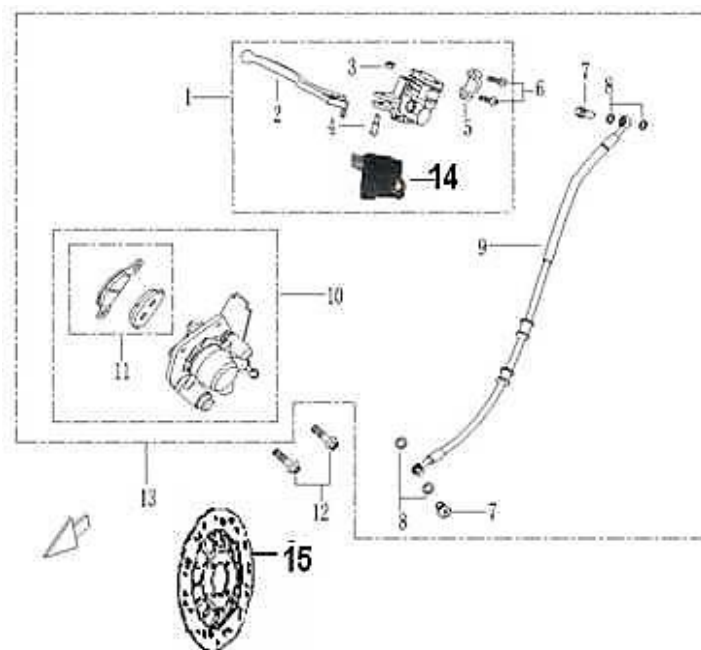

SPEED 125

F04.1 TRAVÃO DIANTEIRO

Nº	CÓDIGO	DESCRIÇÃO	Qt.	OBSERVAÇÕES
1	45400J000001	BOMBA DE TRAVÃO COMPLETA	1	
2	45022J00P001	MANETE TRAVÃO FRENTE	1	
3	B04170600055	PORCA M6	1	
4	45024J000001	PARAFUSO	1	
5	45023J00P000	BRACKET	1	
6	B01070602065	PARAFUSO M6x20	2	
7	45037J000000	PARAFUSO	2	
8	45029J000000	ANILHA	4	
9	45200J210001	TUBO DE TRAVÃO	1	
10	45500J000001	PINÇA DE TRAVÃO	1	
11	45110J00P001	PASTILHAS TRAVÃO FRENTE	1	
12	B01090803065	PARAFUSO M8x30	2	
13	45000JJ0P001	SISTEMA DA TRAVÃO DIANTEIRO COMPLETO	1	
14	45300J000010	INTERRUPTOR TRAVÃO DIR	1	
15	45033J000011	DISCO DE TRAVÃO (FORA DE PRODUÇÃO)	1