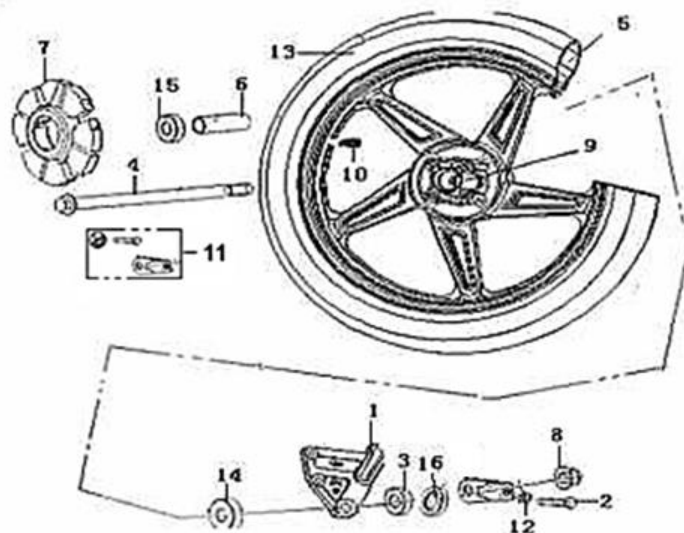

SPEED 125

F08 BANCO

N°	CÓDIGO	DESCRIÇÃO	Qt.	OBSERVAÇÕES
1	51100J210003	BANCO	1	

SPEED 125

F09 RODA TRASEIRA

Nº	CÓDIGO	DESCRIÇÃO	Qt.	OBSERVAÇÕES
1	55301J00P000	SUPORTE	1	
2	08011J00P001	PARAFUSO 8X50 MM	2	
3	54005J000021	CAQUILHO DIR.	1	
4	54004J000100	VEIO DA RODA	1	
5	B140206E1700	CÂMARA DE AR 110/80-17 (FORA DE PRODUÇÃO)	1	
6	54006J00P000	CASQUILHO	1	
7	54024J000000	CARDAN DE RODA	1	
8	B0417141504H	PORCA 14X1.5 MM	1	
9	54101J00PBA5	JANTE TRASEIRA 1.85x18	1	ATÉ 2010
9	54101J210001	JANTE TRASEIRA 17x2.5	1	APÓS 2010
10	B1404A1102C0	VÁLVULA DE JANTE (FORA DE PRODUÇÃO)	1	
11	54230J00PG90	AFINADOR DE CORRENTE	2	
12	B04000800065	PORCA 8MM	2	
13	B140132518AA	PNEU 3.25-18 (FORA DE PRODUÇÃO)	1	ATÉ 2010
13	B141106E1700	PNEU 110/80-17 (FORA DE PRODUÇÃO)	1	APÓS 2010
14	B12046030200	ROLAMENTO 6302	1	
15	B12046020200	ROLAMENTO 6202	1	
16	44300J0FP000	GUARDA PÓ	1	