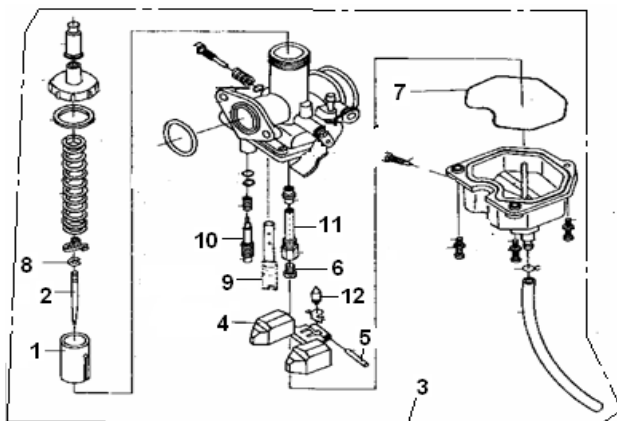

E18 CARBURADOR (150CC)

Nº	CÓDIGO	DESCRIÇÃO	Qt.	OBSERVAÇÕES
1	224600.009000	ÊMBOLO DO CARBURADOR	1	
2	32508K01F000	AGULHA DO ÊMBOLO	1	
3	224100.030000	CARBURADOR COMPLETO	1	
4	32622J01F000	BÓIA	1	
5	32621J01F000	PINO DA BÓIA	1	
6	3311504M0040	GIGLEUR MÁXIMO	1	
7	32701J01F000	JUNTA CUBA CARBURADOR	1	
8	32506J01F000	FREIO	1	
9	32618K01F000	GIGLEUR MÍNIMO 55#	1	
9	3312403M0020	GIGLEUR MÍNIMO 50#	1	
10	224237.009000	PARAFUSO DO AR	1	
11	224200.016000	TUBO	1	
12	224216.015000	AGULHA DA BÓIA	1