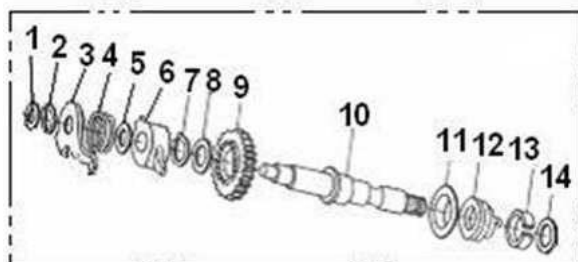

E12 VEIO DE KICKS

VEIO DE KICKS ANTIGO

Nº	CÓDIGO	DESCRIÇÃO	Qt.	OBSERVAÇÕES
1	17406J01F000	ANILHA DE PRESSÃO	1	
2	B08010001600	FREIO	1	
3	17435J01F000	SUPORTE	1	
4	216218.002000	MOLA	1	
5	17432J01F000	ANILHA DE PRESSÃO	1	
6	17403J01F000	SUPORTE	1	
7	17410J01F000	FREIO	1	
8	17436J01F000	ANILHA DE PRESSÃO	1	
9	17401J01F000	CARRETO	1	
10	17409J01F000	VEIO	1	
11	17408J01F000	SUPORTE DE MOLA	1	
12	216218.001000	MOLA	1	
13	17422J01F000	GUIA	1	
14	17437J01F000	ANILHA DE PRESSÃO	1	
15	17400J01F000	VEIO KICKS COMPLETO	1	APENAS SE COMERCIALIZA COMPLETO