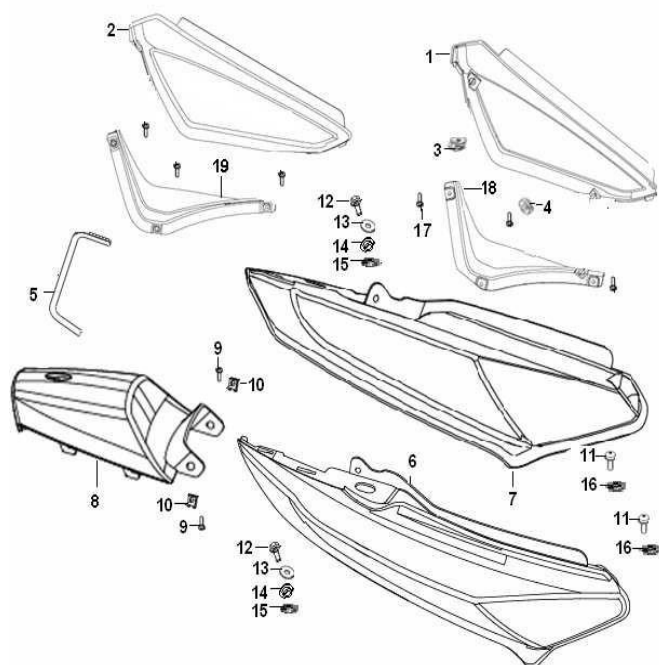

SPEED 125

F16 CARENAGENS LATERAIS (2009)

Nº	CÓDIGO	DESCRIÇÃO	Qt.	OBSERVAÇÕES
1	65601J21TL01	CARENAGEM LATERAL ESQ. VERMELHO S/ AUTO	1	
1	65601J21E601	CARENAGEM LATERAL ESQ. AZUL S/ AUTO	1	
1	65601J21B101	CARENAGEM LATERAL ESQ. PRETO S/ AUTO	1	
1	65601J21CJ01	CARENAGEM LATERAL ESQ. CINZENTO S/ AUTO	1	
2	65602J21TL01	CARENAGEM LATERAL DIR. VERMELHO S/ AUTO	1	
2	65602J21E601	CARENAGEM LATERAL DIR. AZUL S/ AUTO	1	
2	65602J21B101	CARENAGEM LATERAL DIR. PRETO S/ AUTO	1	
2	65602J21CJ01	CARENAGEM LATERAL DIR. CINZENTO S/ AUTO	1	
3	65616J00P000	BORRACHA	1	
4	65617J00P000	BORRACHA	1	
5	43052JJ0P000	ANILHA	1	
6	65604J21TL01	CARENAGEM TRASEIRA DIR. VERMELHO S/ AUTO	1	
6	65604J21E601	CARENAGEM TRASEIRA DIR. AZUL S/ AUTO	1	
6	65604J21B101	CARENAGEM TRASEIRA DIR. PRETO S/ AUTO	1	
6	65604J21CJ01	CARENAGEM TRASEIRA DIR. CINZENTO S/ AUTO	1	
7	65603J21TL01	CARENAGEM TRASEIRA ESQ. VERMELHO S/ AUTO	1	
7	65603J21E601	CARENAGEM TRASEIRA ESQ. AZUL S/ AUTO	1	
7	65603J21B101	CARENAGEM TRASEIRA ESQ. PRETO S/ AUTO	1	
7	65603J21CJ01	CARENAGEM TRASEIRA ESQ. CINZENTO S/ AUTO	1	
8	65605J21TL01	UNIÃO DE CARENAGENS LATERAIS VERMELHO	1	
8	65605J21E601	UNIÃO DE CARENAGENS LATERAIS AZUL	1	
8	65605J21B101	UNIÃO DE CARENAGENS LATERAIS PRETO	1	
8	65605J21CJ01	UNIÃO DE CARENAGENS LATERAIS CINZENTO	1	
9	B02000501205	PARAFUSO 5X12MM	2	
10	57032G40X000	MOLA DE CARENAGEM	2	
11	B13060601605	PARAFUSO 6X16MM	2	
12	B02050803065	PARAFUSO 8X30MM	2	
13	B07030000805	ANILHA 8MM	2	
14	65627JJ0P000	CASQUILHO	2	
15	65618JJ0P000	BORRACHA DAS TAMPAS LATERAIS	2	
16	65634JJ0P000	BORRACHA DAS TAMPAS LATERAIS	2	
17	B05004201205	PARAFUSO 4.2X12MM	6	
18	65621J210001	TAMPA DECORATIVA ESQ.	1	
19	65622J210001	TAMPA DECORATIVA DIR.	1