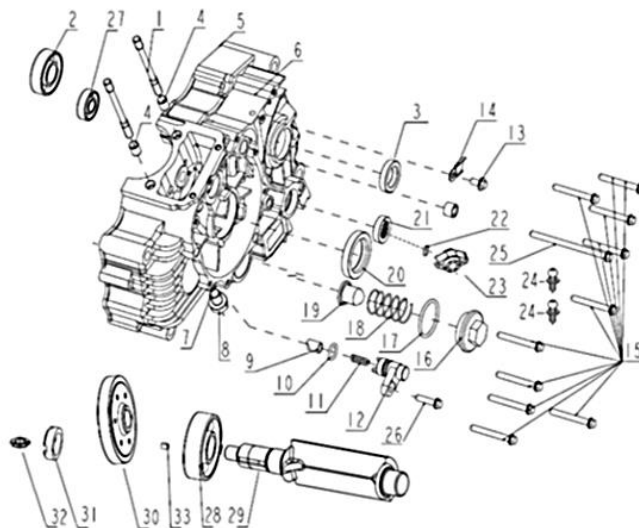

E08 CARTER ESQUERDO

Nº	CÓDIGO	DESCRIÇÃO	Qt.	OBSERVAÇÕES
1	26107J01F000	PERNO	2	
2	B12016620460	ROLAMENTO 6204/P6	1	
3	26130J01F000	VEDANTE 20×34×7	1	
4	26123J01F000	PINO	2	
5	26201K06F000	JUNTA MEIO CARTER	1	
6	26111K06F000	CARTER ESQUERDO CROMADO	1	
6	159024040070	CARTER ESQUERDO PRETO	1	
6	159044040112	CARTER ESQUERDO CINZENTO	1	
7	26203J01F000	ANILHA DE VEDAÇÃO	1	
8	26202H03F000	BUJÃO DE DRENAGEM DO ÓLEO	1	
9	206229.001000	PINO	1	
10	26116J01F000	O RING 13×2.5	1	
11	26231J01F930	MOLA	1	
12	26230J01F000	SUPORTE	1	
13	B01070601264	PARAFUSO M6×12	1	
14	26214J01F000	SUPORTE	1	
15	B01070605064	PARAFUSO M6×50	9	
16	26322J01F000	BUJÃO	1	
17	26307J01F000	O RING 35×3	1	
18	26305J01F000	MOLA	1	
19	150093070000	FILTRO DO ÓLEO	1	
20	26133J01F000	VEDANTE 34×50×7	1	
21	26132J01F000	VEDANTE 14×28×7	1	
22	26141J01F000	O RING 19×2.2	1	
23	25201J01F000	SENSOR DAS MUDANÇAS	1	
24	B13080402003	PARAFUSO M4×20	2	
25	17001305002X	PARAFUSO M6×100	1	
26	B01070602562	PARAFUSO M6×25	1	
27	B12016620260	ROLAMENTO 6202/P6	1	
28	B12060203070	ROLAMENTO 6203	1	
29	179254040001	VEIO DO CONTRA-BALANÇO	1	
30	15710K06F000	CARRETO	1	
31	15702K06F930	PORCA	1	
32	15701K06F000	ANILHA	1	
33	15110K06F000	ESCATEL	1