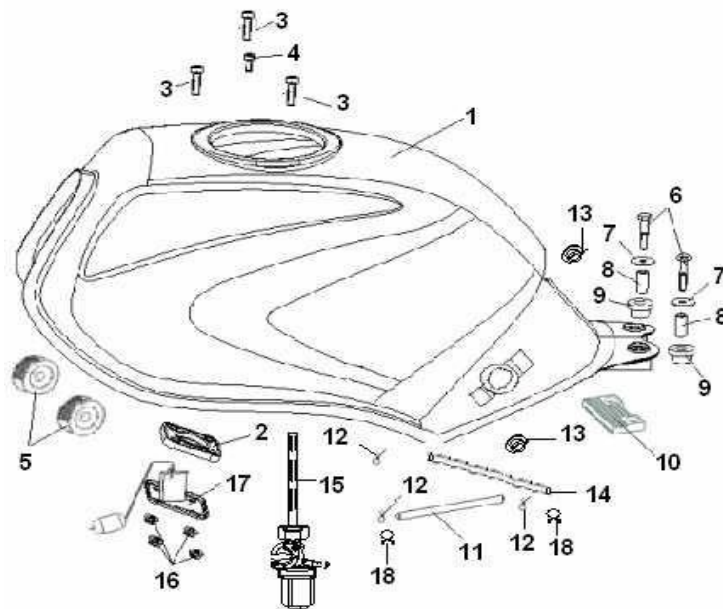

SPEED 125

F07 DEPÓSITO DE GASOLINA

Nº	CÓDIGO	DESCRIÇÃO	Qt.	OBSERVAÇÕES
1	50100JJOPTL0	DEPÓSITO DE GASOLINA, VERMELHO	1	
1	50100JJ0PE60	DEPÓSITO DE GASOLINA, AZUL	1	
1	50100JJ0PB10	DEPÓSITO DE GASOLINA, PRETO (FORA DE PRODUÇÃO)	1	
1	50100J21CJ00	DEPÓSITO DE GASOLINA, CINZENTO (FORA DE PROD.)	1	
2	50802K0BP000	JUNTA	1	
3	B0205050226A	PARAFUSO 5×22MM	3	
4	B0218050106A	PARAFUSO 5×10MM	1	
5	50005J00P000	BATENTE	2	
6	B01000603553	PARAFUSO 6×35MM	2	
7	08029J00P000	ANILHA	2	
8	50221J00P000	CASQUILHO	2	
9	50222J00P000	BATENTE	2	
10	50006J00P000	BATENTE	1	
11	50301J00P000	TUBO 4.5×8.5MM	1	
12	B17010080003	ABRAÇADEIRA	3	
13	65618J00P000	BATENTE BORRACHA	2	
14	50305J00P000	TUBO 5×9×600	1	
15	50310JJ0P000	TORNEIRA DE GASOLINA	1	
16	B04070600053	PORCA 6MM	4	
17	50800JJ0P000	BÓIA DE GASOLINA	1	
18	B17010090003	ABRAÇADEIRA	2