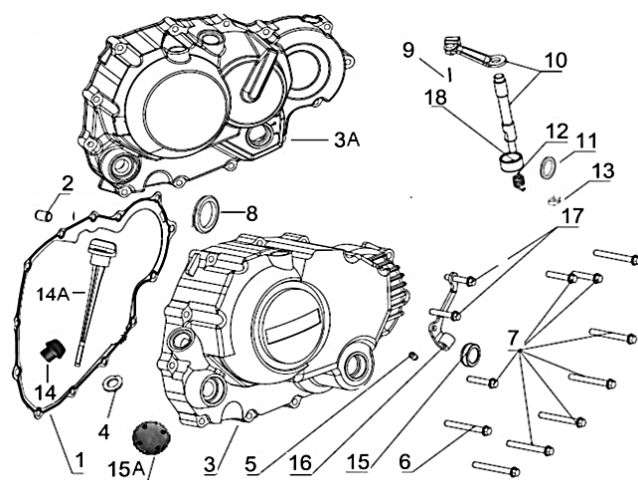

E06 TAMPA DE EMBRAIAGEM

Nº	CÓDIGO	DESCRIÇÃO	Qt.	OBSERVAÇÕES
1	160034040030	JUNTA TAMPA DE EMBRAIAGEM	1	
2	14206J01F000	PINO	2	
3	207300.086472	TAMPA DE EMBRAIAGEM	1	ATÉ VIN 9B557981 (125cc) / 9504870 (150cc)
3A	169104040300	TAMPA DE EMBRAIAGEM CROMADO	1	
3A	169104040330	TAMPA DE EMBRAIAGEM PRETO	1	APÓS VIN 9B557981 (125cc) / 9504870 (150cc)
3A	169104040440	TAMPA DE EMBRAIAGEM CINZENTO	1	
4	14215J01F000	O-RING 18X3.5	1	
5	160103070000	TAMPA	1	
6	B01070604864	PARAFUSO M6X48	1	
7	B01070603864	PARAFUSO M6X38	10	
8	160013070000	VEDANTE 16X28X7	1	
9	B09000201600	CAVILHA 2X16	1	ATÉ VIN 9B557981 (125cc) / 9504870 (150cc)
10	14211J01F000	ALAVANCA DE EMBRAIAGEM	1	ATÉ VIN 9B557981 (125cc) / 9504870 (150cc)
10	209043070000	ALAVANCA DE EMBRAIAGEM	1	APÓS VIN 9B557981 (125cc) / 9504870 (150cc)
11	14222J01F000	O-RING 6.8X1.9	1	ATÉ VIN 9B557981 (125cc) / 9504870 (150cc)
12	14342J01F000	MOLA	1	ATÉ VIN 9B557981 (125cc) / 9504870 (150cc)
12	200034050000	MOLA	1	APÓS VIN 9B557981 (125cc) / 9504870 (150cc)
13	14341J01F000	GUIA	1	ATÉ VIN 9B557981 (125cc) / 9504870 (150cc)
14	160024040000	VARETA NÍVEL ÓLEO	1	
15	160083090000	VISOR NÍVEL ÓLEO (25mm)	1	
15A	169194040000	VISOR NÍVEL ÓLEO (35mm)	1	
16	150053070002	SUPORTE CABO EMBRAIAGEM	1	APÓS VIN 9B557981 (125cc) / 9504870 (150cc)
17	B1070604064	PARAFUSO M6X40	2	APÓS VIN 9B557981 (125cc) / 9504870 (150cc)
18	200001050000	VEDANTE	1	APÓS VIN 9B557981 (125cc) / 9504870 (150cc)