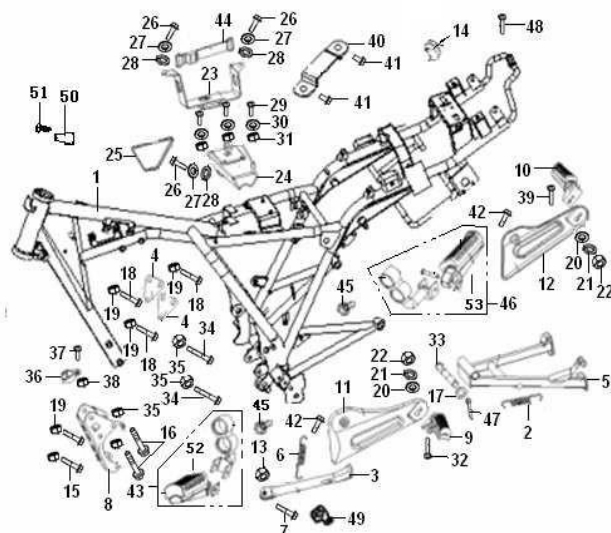

SPEED 125

F10 QUADRO

Nº	CÓDIGO	DESCRIÇÃO	Qt.	OBSERVAÇÕES
1	57100J0P002	QUADRO	1	EURO 2
1	57100J210004	QUADRO	1	EURO 3
2	58510J0P000	MOLA DESCANSO CENTRAL	1	
3	58700J00P000	DESCANSO LATERAL	1	
4	57008J00P000	SUPORTE MOTOR SUPERIOR	2	
5	58520J0P000	DESCANSO CENTRAL	1	
6	57003J00P000	MOLA DESCANSO LATERAL	1	
7	57005J0P000	PARAFUSO DESCANSO LATERAL	1	
8	57011J00P005	SUPORTE DE MOTOR DIANTEIRO	1	
9	58260J0P000	POUSA PÉS TRÁS ESQ.	1	
10	58280J0P000	POUSA PÉS TRÁS DIR.	1	
11	58210J0P000	SUPORTE POUSA PÉS ESQ.	1	
12	58310J0P000	SUPORTE POUSA PÉS DIR.	1	
13	B04061012555	PORCA M10×1.25	1	
14	57038J0MP000	ANILHA BORRACHA	1	
15	B01590808064	PARAFUSO M8×80MM	2	
16	B01091009064	PARAFUSO M10×1.25×90	2	
17	B07010001605	ANILHA 16MM	1	
18	B01090806564	PARAFUSO M8×65MM	3	
19	B04070800064	PORCA 8MM	5	
20	B07000001005	ANILHA 10MM	2	
21	B07030001005	ANILHA 10MM	2	
22	B04001012555	PORCA 10X1.25MM	2	
23	58820J00P000	SUPORTE BATERIA	1	
24	02131J00P000	CAIXA FERRAMENTAS	1	
25	02132J00P000	TAMPA DA CAIXA DE FERRAMENTAS	1	
26	B01010602065	PARAFUSO M6×20MM	3	
27	B07020000605	ANILHA 6MM	3	
28	58821J00P000	BORRACHA	3	
29	B01010601265	PARAFUSO M6×12MM	3	
30	B07030000605	ANILHA 6MM	3	
31	B04000600065	PORCA 6MM	3	
32	B02551005065	PARAFUSO M10X1.25×50MM	1	
33	58501J00P000	VEIO DESCANSO CENTRAL	1	
34	B01091011064	PARAFUSO M10×1.25×110MM	2	
35	B04071012554	PORCA 10×1.25MM	4	
36	57425J00P000	FREIO	1	
37	B02000502525	PARAFUSO M5×25MM	1	
38	B04000500065	PORCA 5MM	1	
39	B02551005565	PARAFUSO M10X1.25×55MM	1