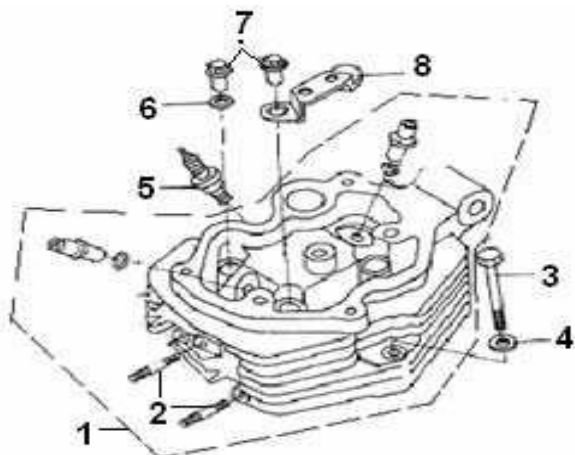

E02 CABEÇA DE CILINDRO

N°	CÓDIGO	DESCRIÇÃO	Qt.	OBSERVAÇÕES
1	109003070090	CABEÇA DE CILINDRO CROMADO	1	2006 - 2008 (125cc)
1	109003070015	CABEÇA DE CILINDRO CINZENTO	1	2009 (125cc)
1	201100.051082	CABEÇA DE CILINDRO CROMADO	1	(150cc)
2	201216.009271	PERNO	2	
3	301990807705	PARAFUSO M8X77	1	
4	18105N03F000	ANILHA	1	
5	30506J01F000	VELA	1	DPR7EA9
6	B07050000800	ANILHA	2	
7	30518J01F000	PARAFUSO	4	
8	201210.001161	SUPORTE	1