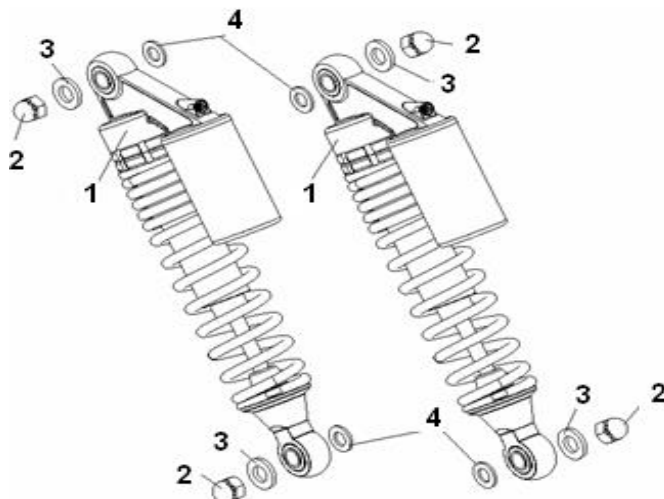

SPEED 125

F13 SUSPENSÃO TRASEIRA

Nº	CÓDIGO	DESCRIÇÃO	Qt.	OBSERVAÇÕES
1	63100JJ0PE61	AMORTECEDOR TRASEIRO AZUL	2	
1	63100JJ0PTL1	AMORTECEDOR TRASEIRO VERMELHO	2	
1	63100JJ0PB11	AMORTECEDOR TRASEIRO PRETO	2	
1	63100J21HT01K	PAR DE AMORTECEDORES TRASEIROS CINZENTO	1	
1	63100J210001	AMORTECEDOR TRASEIRO	2	
2	B04221012544	PORCA 10×1.25MM	4	
3	63013J00P000	ANILHA	4	
4	B07030001203	ANILHA 12MM	4