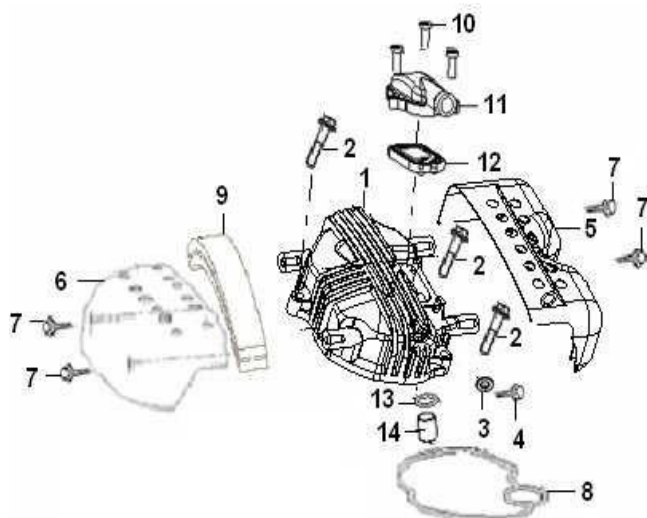

E01 TAMPA DE VÁLVULAS

Nº	CÓDIGO	DESCRIÇÃO	Qt.	OBSERVAÇÕES
1	201300.029082	TAMPA DE VÁLVULAS CROMADO (FORA DE PRODUÇÃO)	1	2006 - 2008
1	109014040082	TAMPA DE VÁLVULAS CINZENTO	1	2009
2	301310602862	PARAFUSO M6X28	3	
3	307992012120	ANILHA	1	
4	B01030601264	PARAFUSO M6X12	1	
5	201301.016472	COBERTURA TAMPA DE VÁLVULAS DIR.	1	
6	30723K06F000	COBERTURA TAMPA DE VÁLVULAS ESQ.	1	
7	B01070601262	PARAFUSO M6X12	4	
8	109023070010	JUNTA TAMPA DE VÁLVULAS	1	
9	30535J01F000	APOIO TAMPA DE VÁLVULAS	1	
10	302270501462	PARAFUSO M5X14	3	
11	201302.006000	RESPIRO CROMADO	1	2006 - 2008
11	110103070080	RESPIRO CINZENTO	1	2009
12	229108.001000	LAMELAS	1	
13	315110020030	O-RING	1	
14	26208J01F000	PINO	1