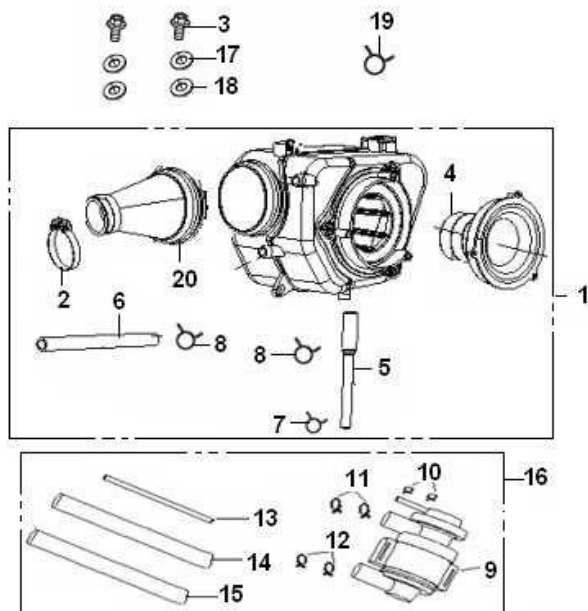

SPEED 125

F06 FILTRO DE AR

Nº	CÓDIGO	DESCRIÇÃO	Qt.	OBSERVAÇÕES
1	49100J000004	CAIXA DE FILTRO COMPLETA	1	ATÉ 2010
1	49000J000020	CAIXA DE FILTRO COMPLETA	1	APÓS 2010
2	49350J00P000	ABRAÇADEIRA	1	
3	B01010601665	PARAFUSO 6x16MM	2	
4	49200J000000	FILTRO DE AR	1	
5	49331J00P000	TUBO DE SAÍDA	1	
6	49311J00P000	TUBO DE SAÍDA	1	
7	B17010090003	ABRAÇADEIRA 9MM	1	
8	B17010130003	ABRAÇADEIRA 13MM	2	
9	110133070010	VÁLVULA	1	
10	49806J00P000	ABRAÇADEIRA Ø7.5	2	
11	49805J00P000	ABRAÇADEIRA Ø18.5	2	
12	49804J00P000	ABRAÇADEIRA Ø17	2	
13	49803J00P000	TUBO	1	
14	49801J00P000	TUBO	1	
15	49802J00P000	TUBO	1	
16	49800J00P000	VÁLVULA COMPLETA	1	
17	B0700000060H	ANILHA 6MM	2	
18	B0703000060H	ANILHA 6MM	2	
19	B17010150003	ABRAÇADEIRA 15MM	1	
20	49005J000000	FALANGE	1