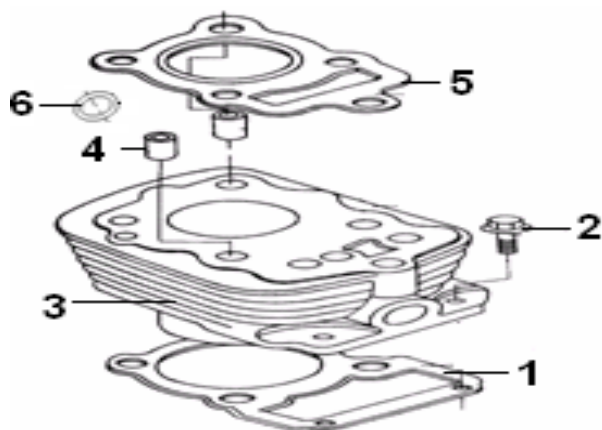

E05 CILINDRO

Nº	CÓDIGO	DESCRIÇÃO	Qt.	OBSERVAÇÕES
1	139025100010	JUNTA CILINDRO	1	
2	301310602565	PARAFUSO M6X25	2	
3	204100.005082	CILINDRO CROMADO	1	125cc
3	139013070060	CILINDRO PRETO	1	125cc
3	139013070190	CILINDRO CINZENTO	1	125cc
3	204100.016082	CILINDRO	1	150cc
4	27105J01F000	PINO	2	125cc
5	139023070040	JUNTA CABEÇA CILINDRO	1	125cc
5	30503K01F000	JUNTA CABEÇA CILINDRO (FORA DE PRODUÇÃO)	1	150cc
6	315110016030	O-RING	1