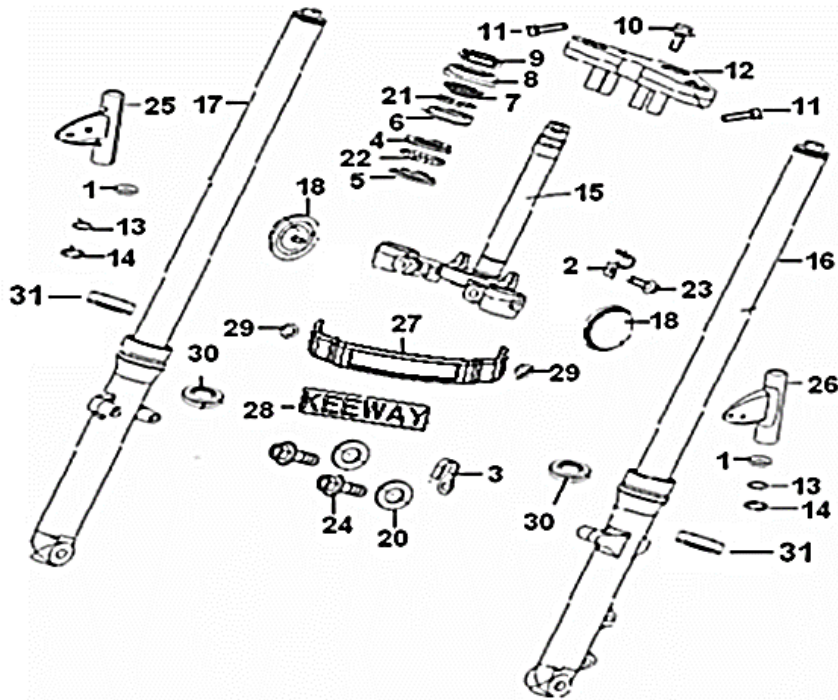

SPEED 125

F02 SUSPENSÃO DIANTEIRA

Nº	CÓDIGO	DESCRIÇÃO	Qt.	OBSERVAÇÕES
1	08335JJ0P000	TAMPA	2	
2	43035J00P000	GUIA DE CABO	1	
3	43021J00P000	GUIA DE CABO	1	
4	43003G00P000	CAIXA DIREÇÃO SUPERIOR, ROLAMENTO INFERIOR	1	
5	43004J000000	CAIXA DIREÇÃO INFERIOR, ROLAMENTO INFERIOR	1	
6	43002G00P000	CAIXA DIREÇÃO INFERIOR, ROLAMENTO SUPERIOR	1	
7	43001G00P000	CAIXA DIREÇÃO SUPERIOR, ROLAMENTO SUPERIOR	1	
8	43022G00P000	GUARDA PÓ	1	
9	43017G00P000	PORCA DA DIREÇÃO	1	
10	430049J00P000	PARAFUSO M10×1.25×28	1	
11	B02050803024	PARAFUSO 8×30MM	2	
12	43500J00P005	PLATINA	1	
13	08331J00P000	BORRACHA	2	
14	08336JJ0P000	TAMPA	2	
15	43120JJ0P000	COLUNA DIREÇÃO (LIMITADO AO STOCK EXIT.)	1	
16	43200JJ0P000	BAÍNHA ESQUERDA CINZA	1	ATÉ 2008
16	43200J21BA00	BAÍNHA ESQUERDA PRETA	1	APÓS 2009
17	43300JJ0P000	BAÍNHA DIREITA CINZA	1	ATÉ 2008
17	43300J21BA00	BAÍNHA DIREITA PRETA	1	APÓS 2009
18	86100J0AP001	REFLECTOR	2	
19	B04240600063	PORCA 6MM	2	
20	B07000001004	ANILHA 10MM	2	
21	B06010140000	ESFERA 4.763MM	21	
22	B06010200000	ESFERA	19	
23	B13110601205	PARAFUSO 6×12MM	1	
24	B01021003564	PARAFUSO 10×35MM	2	
25	08340JJ0P001	SUPORTE FAROL DIR. (FORA DE PRODUÇÃO)	1	
26	08330JJ0P001	SUPORTE FAROL ESQ. (FORA DE PRODUÇÃO)	1	
27	43012J0CPBA1	TAMPA DECORATIVA	1	
28	05590JJ0P001	EMBLEMA	1	
29	B07020000503	ANILHA	2	
30	43260JJ0P000	VEDANTE DE SUSPENSÃO	2	
31	43290J300000	GUARDA-PÓ DE SUSPENSÃO	2