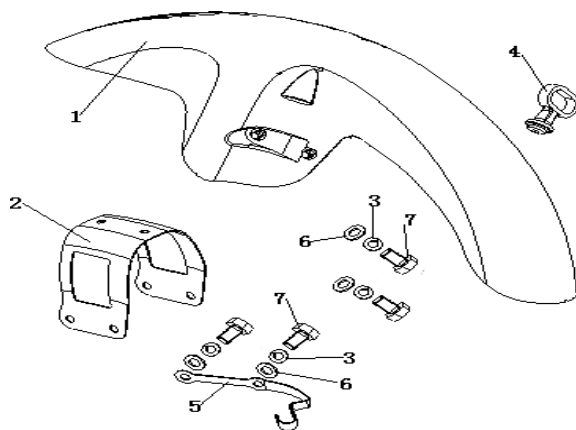

SPEED 125

F14 GUARDA-LAMAS FRONTAL

Nº	CÓDIGO	DESCRIÇÃO	Qt.	OBSERVAÇÕES
1	65100J90PTL0	GUARDA-LAMAS FRONTAL VERMELHO	1	
1	65100J90PE60	GUARDA-LAMAS FRONTAL AZUL	1	
1	65100J90PB10	GUARDA-LAMAS FRONTAL PRETO	1	
1	65101J21CJ01	GUARDA-LAMAS FRONTAL CINZENTO	1	
2	65121J00P000	SUPORTE DE GUARDA-LAMAS FRONTAL	1	
3	B07000000803	ANILHA 8MM	4	
4	65113J00P000	GUIA DO CABO DE CONTA-QUILÓMETROS	1	
5	65112J00P000	GUIA DO CABO TRAVÃO	1	
6	B07030000803	ANILHA 8MM	4	
7	B01010801653	PARAFUSO M8×16MM	4