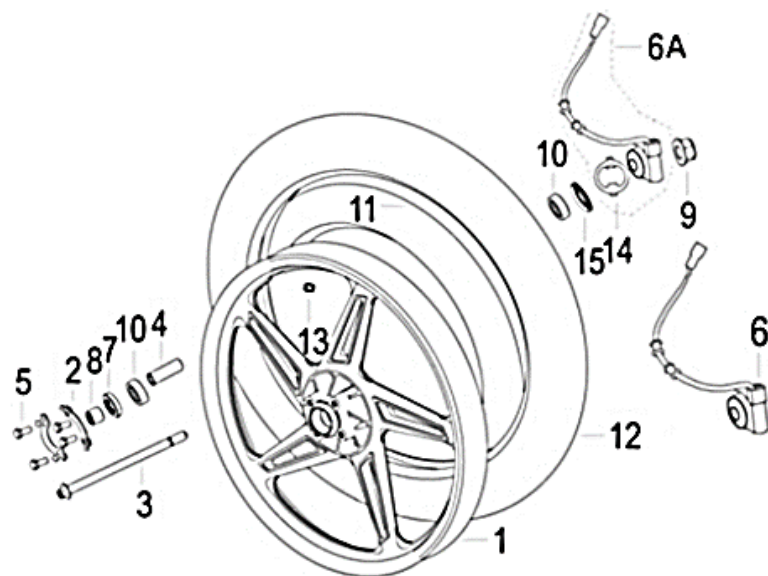

SPEED 125

F03 RODA DIANTEIRA

Nº	CÓDIGO	DESCRIÇÃO	Qt.	OBSERVAÇÕES
1	44101J00PBA5	JANTE FRENTE 18x1.6	1	ATÉ 2010
1	44101J210001	JANTE FRENTE 18x1.85	1	APÓS 2010
2	44018J00P000	ANILHA DISCO TRAVÃO	2	
3	44004J000100	VEIO RODA	1	
4	44006J00PG90	ESPAÇADOR	1	
5	08014J000010	PARAFUSO 8x20MM	4	
6	44200J00PBA0	SENFIM DE CONTA-QUILÓMETROS	1	(ANALÓGICO)
6A	44200J300000	SENFIM DE CONTA-QUILÓMETROS	1	(DIGITAL)
7	44300J00P000	VEDANTE	1	
8	44005J00P000	ESPAÇADOR ESQ.	1	
9	B04171212555	PORCA 12x1.25MM	1	
10	B12046030100	ROLAMENTO 6301	2	
11	B140227518AA	CÂMARA DE AR 2.75-18	1	ATÉ 2010
11	B140203G1800	CÂMARA DE AR 80/100-18	1	APÓS 2010
12	B141527518AA	PNEU 2.75-18	1	ATÉ 2010
12	B141103G1800	PNEU 80/100-18	1	APÓS 2010
13	B1404A1102C0	VÁLVULA DE JANTE	1	
14	44241J300000	SUPORTE	1	
15	44230J00P000	VEDANTE	1