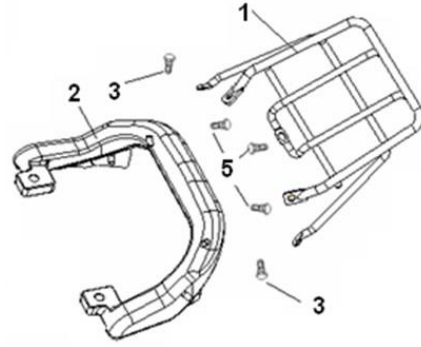

SPEED 125

F15 PEGA TRASEIRA

Nº	CÓDIGO	DESCRIÇÃO	Qt.	OBSERVAÇÕES
1	52100J210002	REAR CARRIER COMP.	1	
2	52101J21CJ00	REAR HANDRAIL SILVER CJ	1	
3	B01090601664	PARAFUSO 6X16MM	2	
5	B01090601264	PARAFUSO 6X12MM	3	