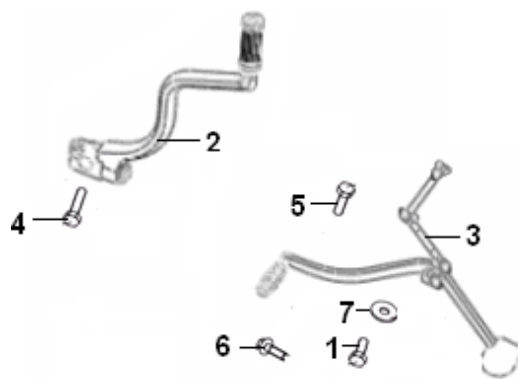

SPEED 125

F22 PEDAL DE MUDANÇAS & PEDAL DE KICKS

Nº	CÓDIGO	DESCRIÇÃO	Qt.	OBSERVAÇÕES
1	B01010601665	PARAFUSO 6×16MM	1	
2	08350J00P000	START-UP LEVEL ASSY. (FORA DE PRODUÇÃO)	1	
3	08370J0CP005	GEAR SHIFT LEVEL ASSY. (FORA DE PRODUÇÃO)	1	
4	B01030802564	PARAFUSO 8×25MM	1	
5	B01030602064	PARAFUSO 6×20MM	1	
6	B01070603054	PARAFUSO 6X30MM	2	
7	B07020000605	ANILHA 6MM	1