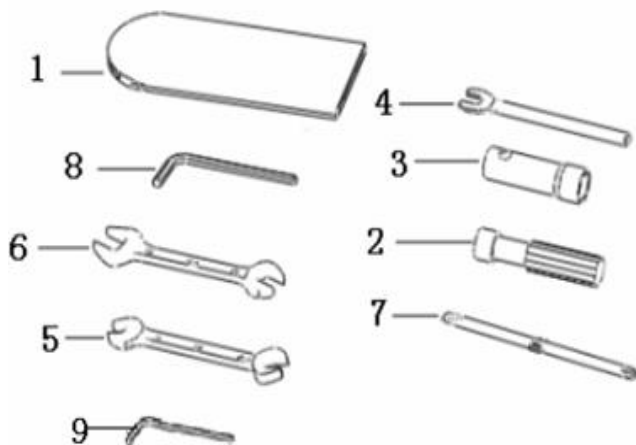

SPEED 125

F20 KIT DE FERRAMENTAS

Nº	CÓDIGO	DESCRIÇÃO	Qt.	OBSERVAÇÕES
1	02110J00P000	BOLSA DE FERRAMENTAS	1	
2	02104J00P000	PUNHO DE CHAVE DE FERRAMENTAS	1	
3	02101J00P000	SACA VELAS	1	
4	02102J00P000	CHAVE DE VELAS	1	
5	B20011301603	CHAVE INGLESA 13-16MM	1	
6	B20011001203	CHAVE INGLESA 10-12MM	1	
7	02103J00P000	CHAVE DE FENDAS/ESTRELAS	1	
8	B20020800003	CHAVE PARAFUSOS SEXTAVADOS 8MM	1	
9	B20020600003	CHAVE PARAFUSOS SEXTAVADOS 6MM	1