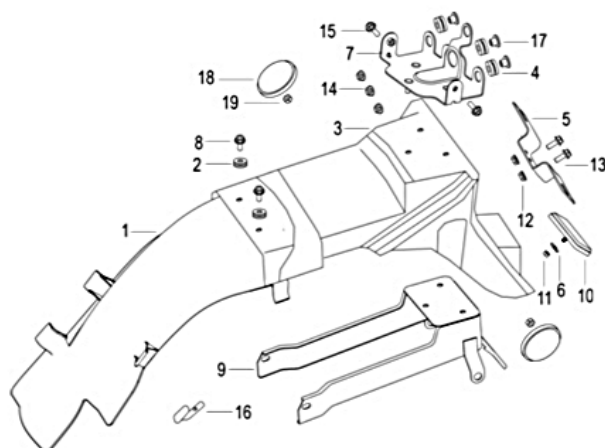

SPEED 125

F17 GUARDA-LAMAS TRASEIRO

Nº	CÓDIGO	DESCRIÇÃO	Qt.	OBSERVAÇÕES
1	65730J90P000	EXTENSÃO GUARDA LAMAS TRASEIRO	1	
2	65704J90P000	ANILHA	2	
3	65740J90P000	GUARDA LAMAS TRASEIRO	1	
4	65705J00P000	BORRACHA	3	
5	08251JJ0P000	SUPORTE	1	
6	B07020000505	ANILHA 5MM	1	
7	08300JJ0P000	SUPORTE FAROLIM TRASEIRO	1	
8	B01090601655	PARAFUSO 6×16MM	2	
9	65720J90P000	SUPORTE GUARDA LAMAS TRASEIRO	1	
10	86500JJ0P001	REFLECTOR TRASEIRO	1	
11	B04000500055	PORCA 5MM	1	
12	B04070600055	PORCA 6MM	2	
13	B01090601655	PARAFUSO 6×16MM	2	
14	B04070600055	PORCA 6MM	3	
15	B01090601265	PARAFUSO 6×12MM	2	
16	65708J00P000	GUIA	1	
17	08301J00P000	BATENTE	3	
18	86400K310001	REFLECTOR LATERAL	2	
19	B04000600053	PORCA M6	2