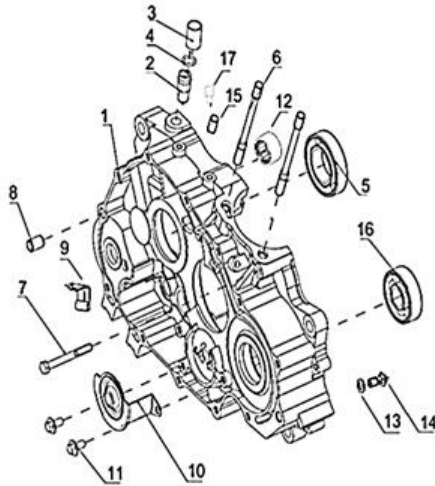

E07 CARTER DIREITO

Nº	CÓDIGO	DESCRIÇÃO	Qt.	OBSERVAÇÕES
1	159034040010	CARTER DIREITO CROMADO	1	
1	159034040070	CARTER DIREITO PRETO	1	
1	159054040112	CARTER DIREITO CINZENTO	1	
2	206207.002271	RESPIRO	1	
3	159093070000	RESPIRO	1	
4	150123070000	FREIO	1	
5	B12016000603	ROLAMENTO 6006	1	
6	159103070000	PERNO DO CILINDRO	2	
7	B01020605563	PARAFUSO	1	ATÉ VIN 9B557981 (125cc) / 9504870 (150cc)
7	B01070605064	PARAFUSO M6X50	1	APÓS VIN 9B557981 (125cc) / 9504870 (150cc)
8	150083070000	PINO	1	
9	150044040000	GUIA CABO EMBRAIAGEM	1	ATÉ VIN 9B557981 (125cc) / 9504870 (150cc)
10	150054040000	CHAPA	1	
11	B01070601463	PARAFUSO M6X14	2	
12	150084030000	ROLAMENTO DE AGULHAS	1	
13	200014130000	ANILHA	4	
14	15006404001X	PARAFUSO	2	
15	150103070000	PINO	2	
16	B12016030304	ROLAMENTO 6303	1