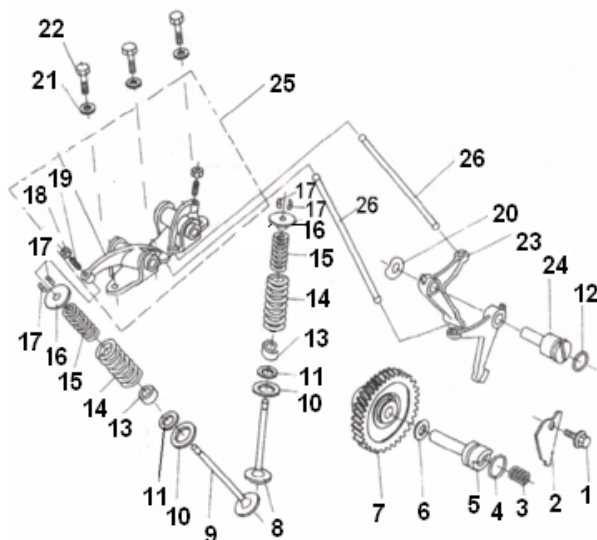

E04 ADMISSÃO/ESCAPE

Nº	CÓDIGO	DESCRIÇÃO	Qt.	OBSERVAÇÕES
1	B01070601264	PARAFUSO	1	
2	30417J01F000	SUPORTE VEIO ÁRVORE CAMES	1	
3	206213.001161	MOLA	1	
4	30418J01F000	O-RING 20X2.5	1	
5	30401J01F000	VEIO ÁRVORE CAMES	1	125cc
5	30401K01F000	VEIO ÁRVORE CAMES	1	150cc
6	30412J01F000	ANILHA DE PRESSÃO	1	
7	30400J01F000	CARRETO ÁRVORE CAMES	1	
8	30103J01F000	VÁLVULA DE ADMISSÃO (FORA DE PRODUÇÃO)	1	
	SUBSTITUIR POR 129183070002 + 129203070002 + 129223070002 x2			ATÉ VIN 9B603054 (125cc)
8	129183070002	VÁLVULA DE ADMISSÃO	1	APÓS VIN 9B603054 (125cc)
8	30103K01F000	VÁLVULA DE ADMISSÃO	1	150cc
9	30201J01F000	VÁLVULA DE ESCAPE (FORA DE PRODUÇÃO)	1	
	SUBSTITUIR POR 129193070002 + 129203070002 + 129223070002 x2			125cc ATÉ VIN 9B603054 (125cc)
9	129193070002	VÁLVULA DE ESCAPE	1	APÓS VIN 9B603054 (125cc)
9	30201K01F000	VÁLVULA DE ESCAPE	1	150cc
10	30128J01F000	ANILHA EXTERIOR	2	
11	30130J01F000	ANILHA INTERIOR	2	
12	30432J01F000	O RING 17X2.5	1	
13	30111J01F000	VEDANTE DE VÁLVULA	2	
14	203202.007161	MOLA EXTERIOR	2	
15	203203.005161	MOLA INTERIOR	2	
16	129203070001	FIXADOR DE VÁLVULA	2	ATÉ VIN 9B603054 (125cc) / 150cc
16	129203070002	FIXADOR DE VÁLVULA	2	APÓS VIN 9B603054 (125cc)
17	129223070001	MEIA-LUA DE VÁLVULA	4	ATÉ VIN 9B603054 (125cc) / 150cc
17	129223070002	MEIA-LUA DE VÁLVULA	4	APÓS VIN 9B603054 (125cc)
18	30302J01F000	PORCA DE AFINAÇÃO	2	
19	30303J01F000	PARAFUSO DE AFINAÇÃO	2	
20	201318.002161	ANILHA-MOLA	1	
21	30505J01F000	ANILHA	3	
22	201225.006271	PARAFUSO	3	
23	120203070010	MARTELO DE VÁLVULA	2	
24	203311.001063	VEIO DOS MARTELOS DE VÁLVULA	1	
25	129133070000	CONJUNTO DOS MARTELOS DE VÁLVULA	1	
26	120103070020	PERNO DOS MARTELOS DE VÁLVULA	2