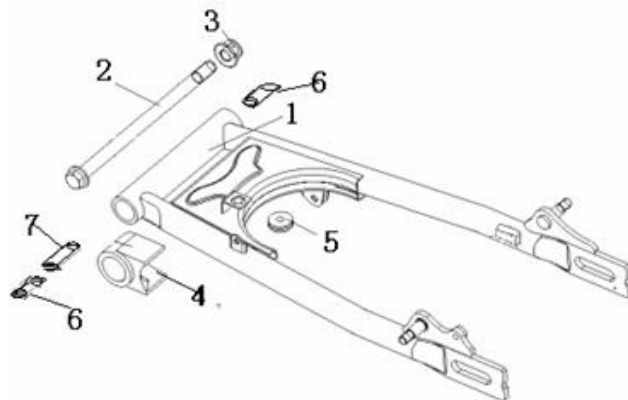

SPEED 125

F11 ESCORA

Nº	CÓDIGO	DESCRIÇÃO	Qt.	OBSERVAÇÕES
1	53100J00P002	ESCORA	1	
2	53001J000202	VEIO DA ESCORA	1	
3	B04171415054	PORCA 14x1.5MM	1	
4	53004J00P000	PROTEÇÃO DE CORRENTE	1	
5	53007J00P000	BATENTE	1	
6	53200J00P000	CASQUILHO DA ESCORA	2	
7	53005J00P000	ESPAÇADOR	1