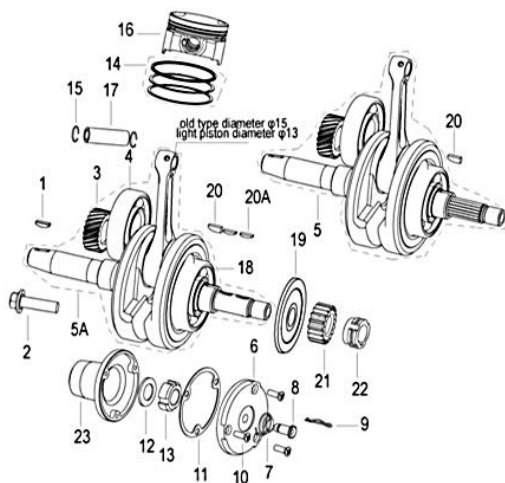

E10 CABBOTA & PISTÃO

Nº	CÓDIGO	DESCRIÇÃO	Qt.	OBSERVAÇÕES
1	260093070000	ESCATTEL	1	
2	170023070000	PARAFUSO	1	
3	170033070000	CARRETO	1	
4	170043070000	ROLAMENTO	1	
5	179014040000	CABBOTA COMPLETA	1	ATÉ 2009
5A	179014040001	CABBOTA COMPLETA	1	APÓS 2009
6	170163070000	TAMPA DO ROTOR	1	
7	170173070000	MOLA	1	
8	170183070000	TUBO	1	
9	170193070000	PINO	1	
10	B02020501262	PARAFUSO M5X12	3	
11	170083070000	JUNTA	1	
12	170063070000	ANILHA	1	
13	170073070000	PORCA	1	
14	17918307002Z	JOGO SEGMENTOS	1	
15	179153070000	FREIO	2	
16	179133070030	PISTÃO	1	
17	15105J01F000	CAVILHÃO	1	
18	B12016632801	ROLAMENTO 63/28p5C3	1	
19	179304040000	CARRETO	1	
20	170274040000	ESCATTEL	2	
21	170034040010	CARRETO	1	
22	170044040010	CARRETO	1	
23	170014040001	CORPO FILTRO BOMBA ÓLEO	1