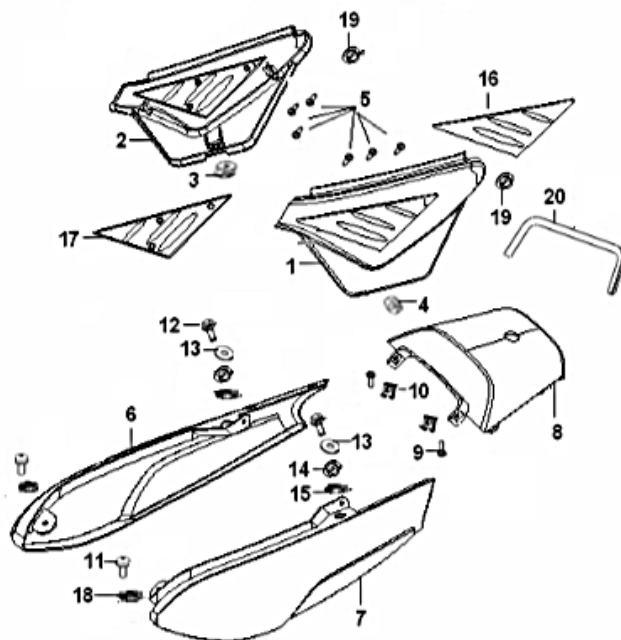

SPEED 125

F16 CARENAGENS LATERAIS (2006 - 2008)

Nº	CÓDIGO	DESCRIÇÃO	Qt.	OBSERVAÇÕES
1	65601JJ0PTL0	CARENAGEM LATERAL ESQ. VERMELHO S/ AUTO	1	
1	65601JJ0PE60	CARENAGEM LATERAL ESQ. AZUL S/ AUTO	1	
1	65601JJ0PB10	CARENAGEM LATERAL ESQ. PRETO S/ AUTO	1	
2	65602JJ0PTL0	CARENAGEM LATERAL DIR. VERMELHO S/ AUTO	1	
2	65602JJ0PE60	CARENAGEM LATERAL DIR. AZUL S/ AUTO	1	
2	65602JJ0PB10	CARENAGEM LATERAL DIR. PRETO S/ AUTO	1	
3	65616J00P000	BORRACHA	1	
4	65617J00P000	BORRACHA	1	
5	43052JJ0P000	ANILHA	1	
6	65604JJ0PTL0	CARENAGEM TRASEIRA DIR. VERMELHO S/ AUTO	1	
6	65604JJ0PE60	CARENAGEM TRASEIRA DIR. AZUL S/ AUTO	1	
6	65604JJ0PB10	CARENAGEM TRASEIRA DIR. PRETO S/ AUTO	1	
7	65603JJ0PTL0	CARENAGEM TRASEIRA ESQ. VERMELHO S/ AUTO	1	
7	65603JJ0PE60	CARENAGEM TRASEIRA ESQ. AZUL S/ AUTO	1	
7	65603JJ0PB10	CARENAGEM TRASEIRA ESQ. PRETO S/ AUTO	1	
8	65605JJ0PTL0	UNIÃO DE CARENAGENS LATERAIS VERMELHO	1	
8	65605JJ0PE60	UNIÃO DE CARENAGENS LATERAIS AZUL	1	
8	65605JJ0PB10	UNIÃO DE CARENAGENS LATERAIS PRETO	1	
9	B02000501205	PARAFUSO 5X12MM	2	
10	57032G40X000	MOLA DE CARENAGEM	2	
11	B13060601605	PARAFUSO 6X16MM	2	
12	B02050802565	PARAFUSO 8X25MM	2	
13	B07030000805	ANILHA 8MM	2	
14	65627JJ0P000	CASQUILHO	2	
15	65618JJ0P000	BORRACHA DAS TAMPAS LATERAIS	2	
16	65621JJ0PTL0	DECORAÇÃO DE CARENAGEM LAT. ESQ. VERMELHO	1	
16	65621JJ0PE60	DECORAÇÃO DE CARENAGEM LAT. ESQ. AZUL	1	
16	65621JJ0PB10	DECORAÇÃO DE CARENAGEM LAT. ESQ. PRETO	1	
17	65622JJ0PTL0	DECORAÇÃO DE CARENAGEM LAT. DIR. VERMELHO	1	
17	65622JJ0PE60	DECORAÇÃO DE CARENAGEM LAT. DIR. AZUL	1	
17	65622JJ0PB10	DECORAÇÃO DE CARENAGEM LAT. DIR. PRETO	1	
18	65634JJ0P000	BATENTE	2	
19	65618J00P000	BATENTE DE BORRACHA	2	
20	43052JJ0P000	ANILHA	1