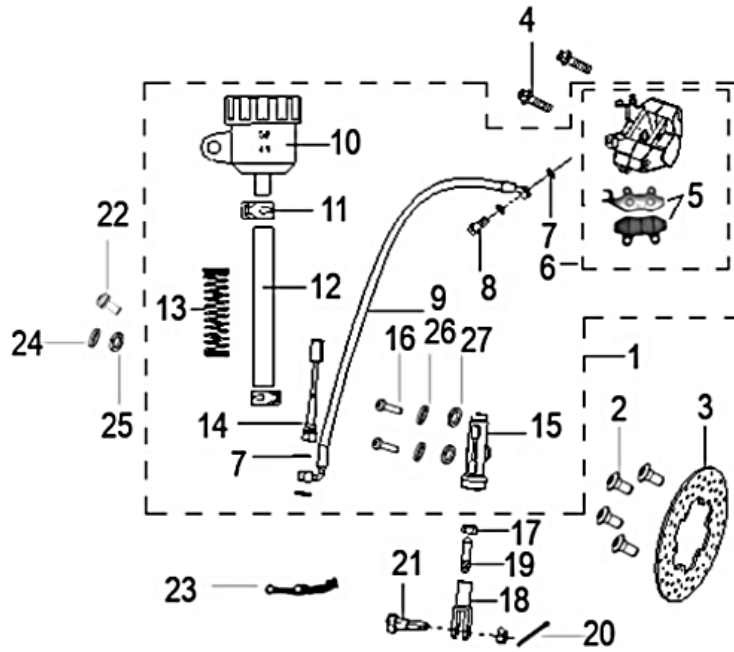

SPEED 125

F04.2 TRAVÃO TRASEIRO

Nº	CÓDIGO	DESCRIÇÃO	Qt.	OBSERVAÇÕES
1	55000J0P00D	SISTEMA DE TRAVÃO TRASEIRO COMPLETO	1	
2	45036K00P000	PARAFUSO M8X24MM	4	
3	55033J00P000	DISCO DE TRAVÃO	1	
4	B01090802265	PARAFUSO M8x22	2	
5	55120J00P000	PASTILHAS DE TRAVÃO TRÁS	1	
6	55600J000000	PINÇA DE TRAVÃO TRASEIRO	1	
7	45029J000000	ANILHA DE VEDAÇÃO	4	
8	45037J000000	PARAFUSO	1	
9	55200J000000	TUBO DE TRAVÃO	1	
10	55140J000000	RESERVATÓRIO ÓLEO BOMBA TRAVÃO	1	
11	55067J000000	ABRAÇADEIRA	2	
12	55065J000000	TUBO DE ÓLEO	1	
13	55017J000000	MOLA	1	
14	55300J410000	INTERRUPTOR DE TRAVÃO TRASEIRO	1	
15	55400J000000	BOMBA DE TRAVÃO HIDRÁULICA (FORA DE PRODUÇÃO)	1	
16	B02000602025	PARAFUSO 6X20MM	2	
17	B04000600055	PORCA M6	1	
18	40716D010000	FORQUILHA	1	
19	40715D010000	TIRANTE DA BOMBA DE TRAVÃO	1	
20	B090002018A5	GULPILHA	1	
21	40717D010000	CAVILHA	1	
22	B13040602005	PARAFUSO 6X20MM	1	
23	55038N0JP000	SUPORTE	1	
24	B07000000603	ANILHA 6MM	2	
25	B07030000603	ANILHA 6MM	2	
26	B07000000605	ANILHA 6MM	2	
27	B07030000605	ANILHA 6MM	2