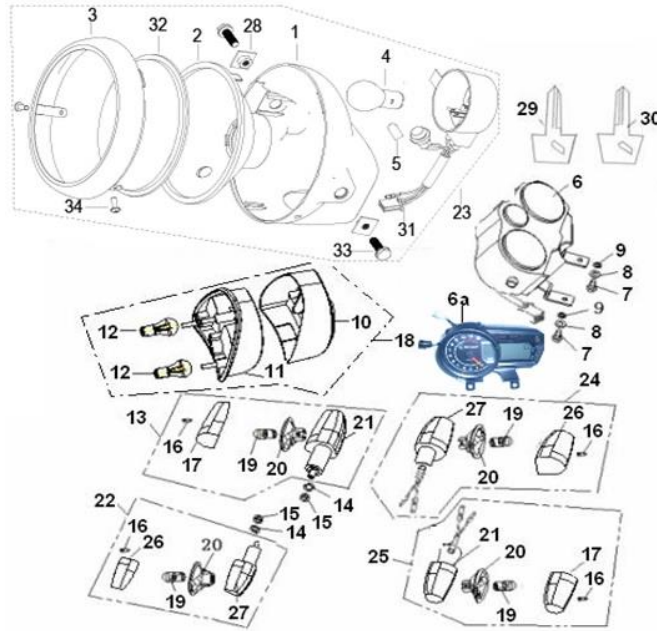

SPEED 125

F18 LUZES

Nº	CÓDIGO	DESCRIÇÃO	Qt.	OBSERVAÇÕES
1	80006JJ0P001	COCO DE FAROL (FORA DE PRODUÇÃO)	1	
2	80004JJ0P001	INTERIOR DE FAROL	1	
3	80013JJ0P001	ARO DE FAROL CROMADO	1	
3	80008N010010	ARO DE FAROL PRETO	1	
4	B24010520000	LÂMPADA 1, FAROL	1	
5	B24012920000	LÂMPADA 2, FAROL	1	
6	70000JJ0P001	CONTA-QUILÔMETROS COMP (FORA DE PRODUÇÃO)	1	ANALÓGICO
6A	70000J21001Z	CONTA-QUILÔMETROS COMPLETO	1	DIGITAL
7	B01010801624	PARAFUSO 8x16MM	2	
8	B07030000804	ANILHA 8MM	2	
9	B07000000804	ANILHA 8MM	2	
10	82008J90P000	VIDRO DE FAROLIM	1	
11	82003J90P000	INTERIOR DE FAROLIM	1	
12	B24013820000	LÂMPADA DE FAROLIM	2	
13	81300J210000	PISCA DA FRENTE DIREITO	1	
14	B07000001003	ANILHA 10MM	2	
15	B04001000053	PORCA 10MM	2	
16	B05003802305	PARAFUSO 3.8x23MM	4	
17	81302J210000	VIDRO DE PISCA (FORA DE PRODUÇÃO)	2	
18	82000J90P001	FAROLIM	1	
19	B24014020042	LÂMPADA, 12V/10W	4	
20	81025J210000	FIXAÇÃO DE LÂMPADA (FORA DE PRODUÇÃO)	4	
21	81301J000020	BASE DE PISCA (FORA DE PRODUÇÃO)	2	
22	81100J210000	PISCA FRENTE ESQUERDO	1	
23	80000JJ0P001	FAROL CROMADO	1	
23	80000J210012	FAROL PRETO	1	
24	81700J210000	PISCA TRÁS DIREITO	1	
25	81500J210000	PISCA TRÁS ESQUERDO	1	
26	81102J210000	VIDRO DE PISCA (FORA DE PRODUÇÃO)	2	
27	81101J000020	BASE DE PISCA (FORA DE PRODUÇÃO)	2	
28	80086K030000	PORCA DE FIXAÇÃO DO FAROL	2	
29	88900J21090X	CHAVE (ESQ.)	1	
30	88900J21091X	CHAVE (DIR.)	1	
31	80102J210000	CABLAGEM DE FAROL	1	
32	80004N0JP001	VIDRO DE FAROL	1