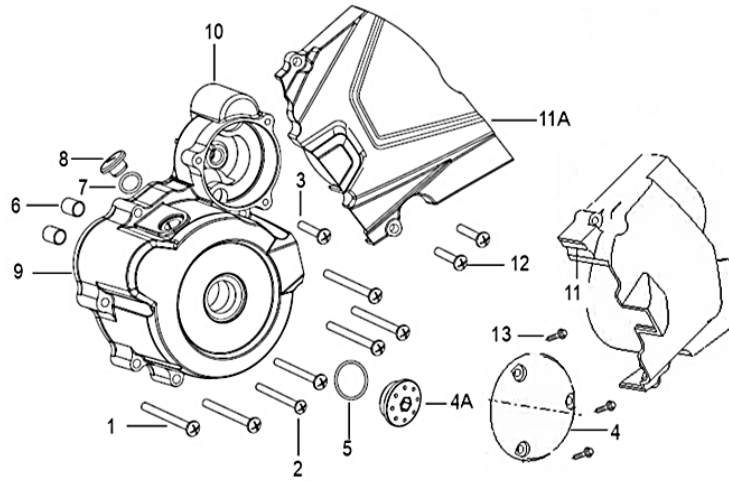

E09 TAMPA DE MAGNETO

Nº	CÓDIGO	DESCRIÇÃO	Qt.	OBSERVAÇÕES
1	B01070604064	PARAFUSO M6X40	5	
2	B01070605064	PARAFUSO M6X50	2	
3	B01070602564	PARAFUSO M6X25	1	
4	169083040040	TAMPA CROMADA	1	
4A	160064040010	TAMPA CINZENTO	1	
5	14115J01F000	O-RING	1	
6	26208J01F000	PINO	2	
7	14116J01F000	O-RING 13.8X2.5	1	
8	14105J01F000	BUJÃO	1	
9	14103K06F000	JUNTA DA TAMPA DE MAGNETO	1	
10	207200.023082	TAMPA DE MAGNETO CROMADO	1	
10	169024040011	TAMPA DE MAGNETO PRETO	1	
10	169024040008	TAMPA DE MAGNETO CINZENTO	1	
11	169054040026	TAMPA DE PINHÃO CROMADO	1	
11	169054040046	TAMPA DE PINHÃO PRETO	1	
11	169053070013	TAMPA DE PINHÃO CINZENTO	1	
11A	16905307009M	TAMPA DE PINHÃO CINZENTO	1	
12	B01070602864	PARAFUSO M6X28	2	
13	B01070601464	PARAFUSO M6X14	3