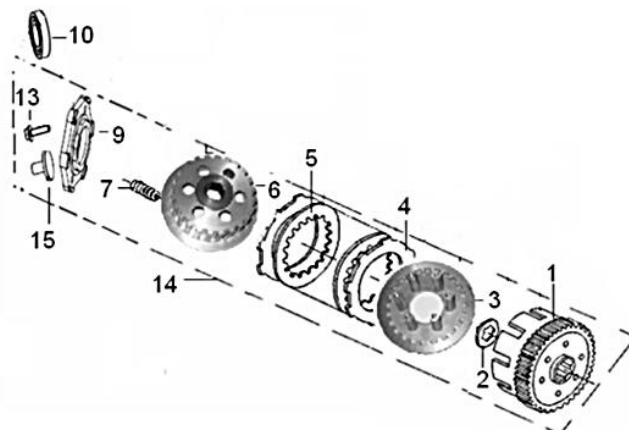

E14 EMBRAIAGEM (APÓS VIN 9B557980)

Nº	CÓDIGO	DESCRIÇÃO	Qt.	OBSERVAÇÕES
1	24419J01F000	CARCAÇA DE EMBRAIAGEM	1	
2	24420J01F000	ANILHA	1	
3	24423J01F000	PRATO DE EMBRAIAGEM (4 FUROS)	1	
4	24700J01F000	DISCO FERODO	6	
5	200093080001	DISCO FERRO	5	
6	24630J01F000	PRATO DE EMBRAIAGEM (4 FUROS)	1	
7	24611J01F000	MOLA DE EMBRAIAGEM	4	
9	24815K02F000	PRATO DE EMBRAIAGEM (4 FUROS)	1	
10	B12016600301	ROLAMENTO 6003	1	
13	B01030502063	PARAFUSO M5X20	6	
14	209013070000	EMBRAIAGEM COMPLETA	1	
15	200183070000	TAPPET	1	

APÓS VIN 9B557980