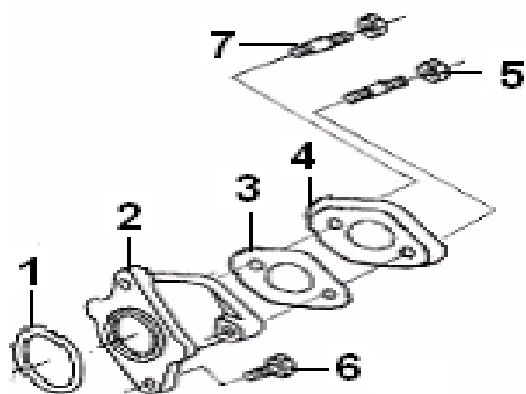

E03 COLETOR DE ADMISSÃO

Nº	CÓDIGO	DESCRIÇÃO	Qt.	OBSERVAÇÕES
1	30517J01F000	O RING FALANGE CARBURADOR	1	
2	202200.004082	COLETOR DE ADMISSÃO CROMADO (FORA DE PROD)	1	
2	110083070062	COLETOR DE ADMISSÃO PRETO (FORA DE PRODUÇÃO)	1	
2	110083070097	COLETOR DE ADMISSÃO CINZENTO	1	
3	32101J01F000	JUNTA DO SEPARADOR	1	
4	30112J01F000	SEPARADOR DA FALANGE	1	
5	304210600065	PORCA M6	2	
6	301270602065	PARAFUSO M6X20	2	
7	30519J01F000	PERNO M6X29	2