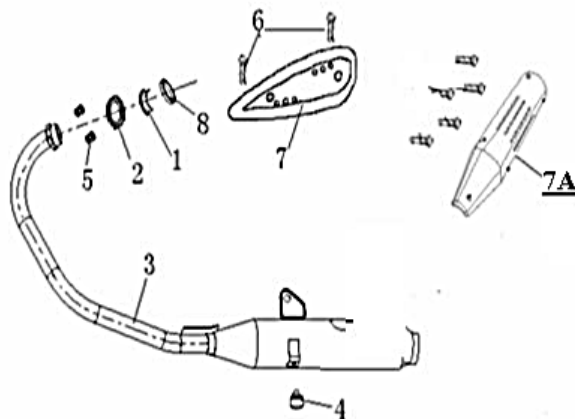

SPEED 125

F05 ESCAPE

Nº	CÓDIGO	DESCRIÇÃO	Qt.	OBSERVAÇÕES
1	47003J010100	MEIA LUA	2	
2	47001J00P000	JUNTA (ALUMÍNIO)	1	
3	47100J00P001	ESCAPE COMPLETO	1	EURO 2
3	47100JJ0P002	ESCAPE COMPLETO	1	EURO 3
4	47026J00P000	BATENTE	1	
5	B04070600064	PORCA CEGA 6MM	2	
6	B13040601004	PARAFUSO C/ ANILHA 6x10MM	2	EURO 2
7	47009J00P005	PROTEÇÃO DE ESCAPE	5	EURO 3
7	47009J00P005	PROTEÇÃO DE ESCAPE	1	EURO 2
7A	47009J00P001	PROTEÇÃO DE ESCAPE (FORA DE PRODUÇÃO)	1	EURO 3
8	47800J00P000	JUNTA DE ESCAPE	1