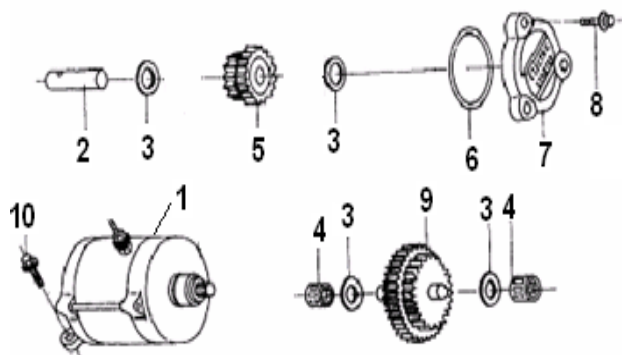

E16 MOTOR DE ARRANQUE

Nº	CÓDIGO	DESCRIÇÃO	Qt.	OBSERVAÇÕES
1	218100.009082	MOTOR DE ARRANQUE COMPLETO CROMADO	1	
1	249003070090	MOTOR DE ARRANQUE COMPLETO PRETO	1	
1	249003070160	MOTOR DE ARRANQUE COMPLETO CINZENTO	1	
2	34146J01F000	VEIO	1	
3	34147J01F000	ANILHA	4	
4	B12105794160	ROLAMENTO 57941/10	4	
5	34135J01F000	CARRETO DUPLO	1	
6	34106J01F000	O RING	1	
7	207203.004472	TAMPA MOTOR DE ARRANQUE CROMADA	1	
7	160054040000	TAMPA MOTOR DE ARRANQUE CINZENTO	1	
8	301310602065	PARAFUSO M6X20	3	
9	34141J01F000	CARRETO	1	
10	B01070602864	PARAFUSO M6X28	2