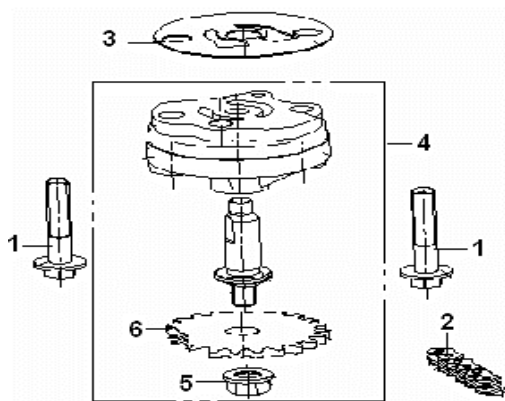

E15 BOMBA DE ÓLEO

Nº	CÓDIGO	DESCRIÇÃO	Qt.	OBSERVAÇÕES
1	B01070603263	PARAFUSO M6X32	2	
2	269054040000	CORRENTE BOMBA ÓLEO	1	
3	260274030000	JUNTA	1	
4	269004040000	BOMBA DE ÓLEO COMPLETA	1	
5	B04170600052	PORCA	1	
6	269054030000	CARRETO BOMBA ÓLEO	1