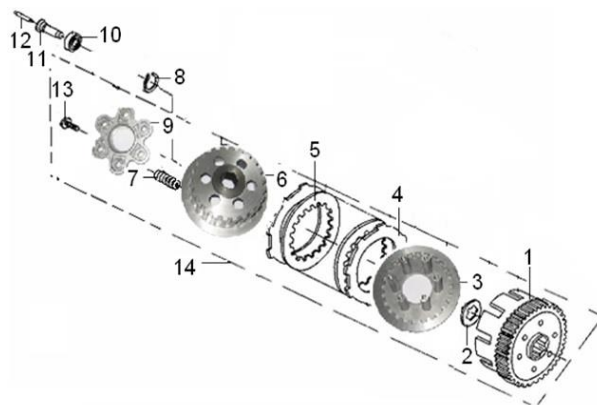

E14 EMBRAIAGEM (DESDE MOTOR Nº 7378638 ATÉ 9504870 - 2008)

Nº	CÓDIGO	DESCRIÇÃO	Qt.	OBSERVAÇÕES
1	24419J01F000	CARÇA DE EMBRAIAGEM	1	
2	24420J01F000	ANILHA	1	
3	200043080001	PRATO DE EMBRAIAGEM (6 FUROS)	1	
4	24700J01F000	DISCO FERODO	6	
5	200093080001	DISCO FERRO	5	
6	209103080001	PRATO DE EMBRAIAGEM (6 FUROS)	1	
7	200053080001	MOLA DE EMBRAIAGEM	6	
8	17326J01F000	VEDANTE	1	DESDE MOTOR Nº 7378638 ATÉ 9504870 (2008)
9	200204050000	PRATO DE EMBRAIAGEM (6 FUROS)	1	
10	B12016E10150	ROLAMENTO 6001	1	
11	24625J01F000	VEIO	1	
12	24624J01F000	PERNO DE EMBRAIAGEM	1	
13	B01030502063	PARAFUSO M5X20	6	
14	209003080001	EMBRAIAGEM COMPLETA	1