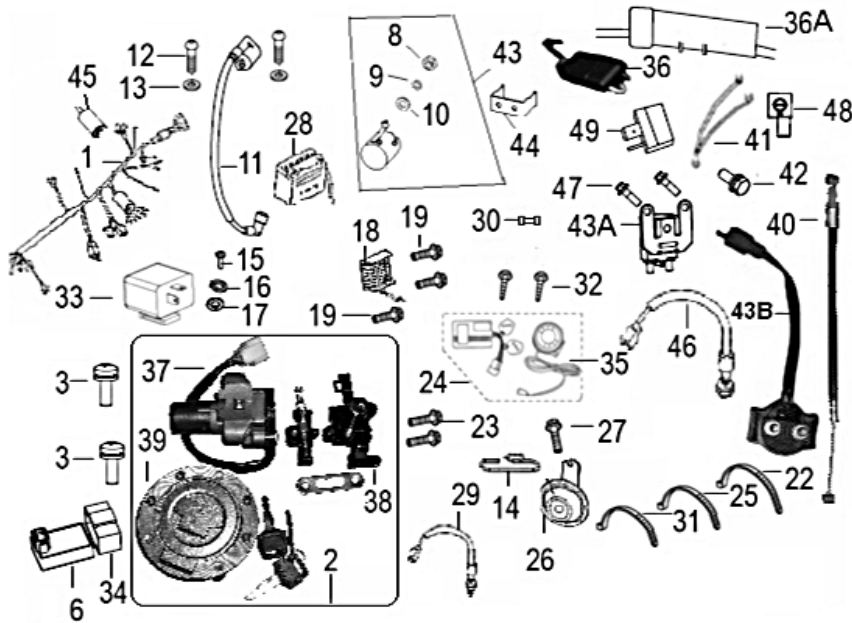

SPEED 125

F19 EQUIPAMENTO ELÉCTRICO

Nº	CÓDIGO	DESCRIÇÃO	Qt.	OBSERVAÇÕES
37	88100J0P00A	CANHÃO DE IGNIÇÃO	1	
38	88800J0P000	FECHO DE BANCO	1	
38	88400J0P000	TAMPÃO DE DEPÓSITO	1	
39	58900J0P000	CABO FECHO DE BANCO	1	
40	96900J00P000	FIO TERRA	1	
41	B13170601205	PARAFUSO 6×12MM	1	
42	B13170601205	PARAFUSO M6×12	1	
43	94100K240000	RELÉ DE ARRANQUE	1	ATÉ VIN B508194 (125cc) / ATÉ VIN B510169 (150cc)
43	94100J000002	RELÉ DE ARRANQUE	1	APÓS VIN B508194 (125cc)
44	57403J00P000	SUPORTE	1	
45	92016J00P000	COBERTURA	1	
46	92200J00P000	CABO ELÉCTRICO	1	
47	B01090601065	PARAFUSO M6×10	2	
48	94118B910000	REVESTIMENTO FIO TERRA	1	
49	96700K060000	DIODO	1	