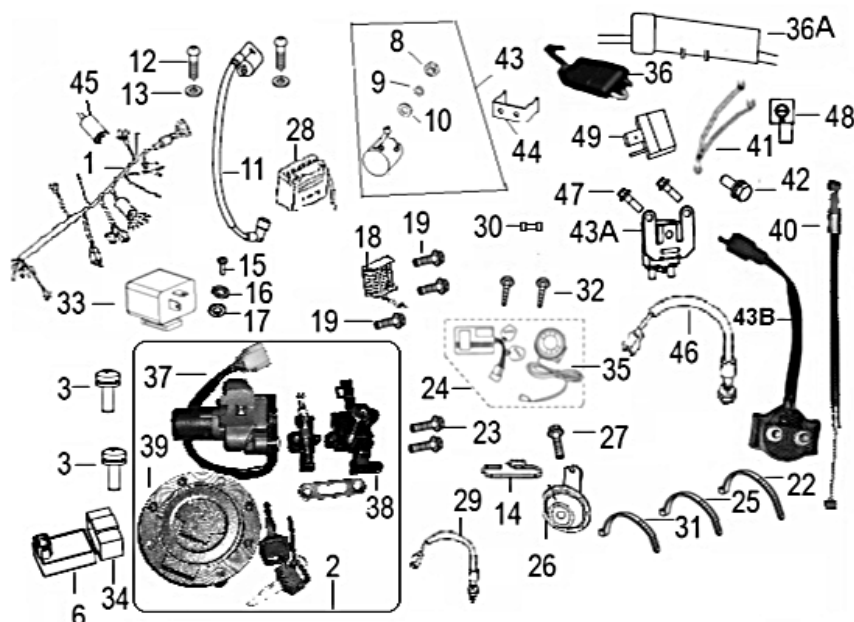

SPEED 125

F19 SISTEMA ELÉCTRICO

Nº	CÓDIGO	DESCRIÇÃO	Qt.	OBSERVAÇÕES
1	92000KB0P003	CABLAGEM ELÉTRICA	1	ATÉ VIN B508194 (125cc) / ATÉ VIN B510169 (150cc)
1	92000K330004	CABLAGEM ELÉTRICA	1	APÓS VIN B508194 (125cc)
1	92000J210006	CABLAGEM ELÉTRICA	1	APÓS 2010
2	88000J0P00A	CONJUNTOS DE FECHOS COMPLETO	1	
3	B02000602063	PARAFUSO 6×20MM	2	
4	B07000000603	ANILHA 6MM	2	
5	B07030000603	ANILHA 6MM	2	
6	97701J01F001	C.D.I.	1	
8	B04000600063	PORCA 6MM	1	
9	B07030000603	ANILHA 6MM	1	
10	B07000000603	ANILHA 6MM	1	
11	96200J0AP000	BOBINE DE IGNIÇÃO	1	
12	B02000502024	PARAFUSO 5×20MM	2	
13	B07210000506	ANILHA 5MM	2	
14	57429J0CP000	CLAMP	1	
15	B02000601625	PARAFUSO 6×16MM	1	
16	B07030000605	ANILHA 6MM	1	
17	B07000000605	ANILHA 6MM	1	
18	299063070000	REGULADOR DE CORRENTE	1	
19	B02000601625	PARAFUSO 6×16MM	2	
20	B07030000605	ANILHA 6MM	2	
21	B07000000605	ANILHA 6MM	2	
22	96003J00P000	ABRAÇADEIRA 250MM	1	
23	B01090602065	PARAFUSO 6×20MM	2	
24	95700J4AT000	SISTEMA DE ALARME COMPLETO	1	
25	96002J00P000	ABRAÇADEIRA 200MM	2	
26	95100J210000	BUZINA	1	
27	B01090801665	PARAFUSO 8×16MM	1	
28	96100J00P000	BATERIA	1	12N9-4B
29	91700J00P000	INTERRUPTOR STOP TRAVÃO	1	
30	96810J00P000	FUSÍVEL	1	
31	96001J00P000	ABRAÇADEIRA 150MM	7	
32	B05070401205	PARAFUSO 4X12MM	2	
33	96400K00P001	RELÉ DE PISCAS	1	
34	96007J00P000	BORRACHA DO C.D.I.	1	
35	95730J4AT000	BUZINA DO ALARME	1	
36	96800J210001	CAIXA DE FUSÍVEIS	1