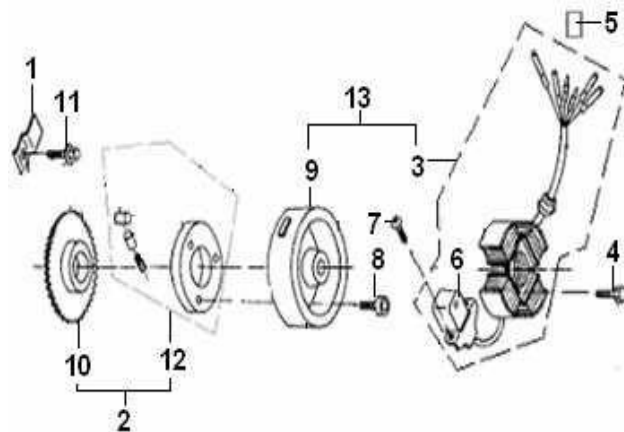

E17 MAGNETO/EMBRAIAGEM DE ARRANQUE

Nº	CÓDIGO	DESCRIÇÃO	Qt.	OBSERVAÇÕES
1	34125J01F000	SUPORTE	1	
2	34400J01F000	EMBRAIAGEM DE ARRANQUE COMPLETA	1	
3	34350J01F00C	PRATO DE BOBINES	1	
4	B02000502523	PARAFUSO M5X25	3	
5	225109.001000	CAIXA	1	
6	34330J01F000	PICK UP	1	
7	34345J01F000	PARAFUSO M5X14	2	
8	34324J01F000	PARAFUSO M8X18	3	
9	34301J01F000	VOLANTE MAGNÉTICO	1	
10	34120J01F000	CARRETO	1	
11	B01070601264	PARAFUSO M6X12	1	
12	34110J01F000	EMBRAIAGEM DE ARRANQUE	1	
13	34300J01F00C	MAGNETO COMPLETO	1