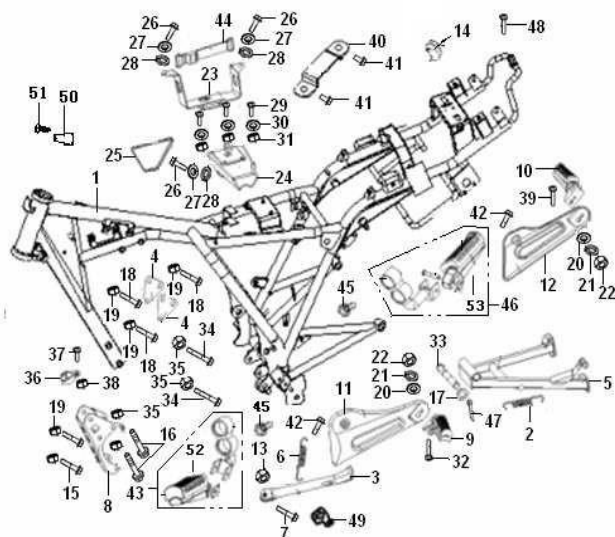

SPEED 125

F10 QUADRO

Nº	CÓDIGO	DESCRIÇÃO	Qt.	OBSERVAÇÕES
40	95701JCCT000	SUPORTE DE ALARME	1	
41	B01090601664	PARAFUSO M6X16	2	
42	B01090602065	PARAFUSO M6×20MM	2	
43	58200JK0P000	POUSA PÉS FRENTE ESQ. COMPLETO	1	
44	96004J00P000	ABRAÇADEIRA FIXAÇÃO BATERIA	1	
45	B01591003565	PARAFUSO M10×1.25×35MM	2	
46	58400JK0P000	POUSA PÉS FRENTE DIR. COMPLETO	1	
47	B090003025A3	CAVILHA 3×25MM	1	
48	B01090601265	PARAFUSO M6×12MM	1	
49	57006BM0T000	SUPORTE DO DESCANSO	1	
50	65111J210000	FREIO	1	
51	B05074201305	PARAFUSO ST4.2×13	2	
52	58220J210003	POUSA PÉS FRENTE ESQ.	1	
53	58240J210003	POUSA PÉS FRENTE DIR.	1