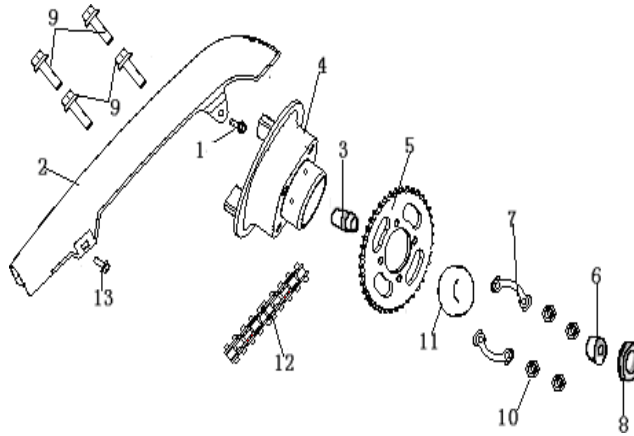

SPEED 125

F12 CORRENTE/CREMALHEIRA

Nº	CÓDIGO	DESCRIÇÃO	Qt.	OBSERVAÇÕES
1	B01090601065	PARAFUSO M6×10MM	1	
2	60100J210001	GUARDA CORRENTE	1	
3	60003J00P000	CASQUILHO DE CREMALHEIRA	1	
4	60001J00P000	CUBO	1	
5	60002J00P000	CREMALHEIRA 40D	1	
6	54016J00P000	CASQUILHO ESQ.	1	
7	60004J00P000	ANILHA	2	
8	60018J00P000	GUARDA PÓ	1	
9	60015J00P010	PARAFUSO M8×33MM	4	
10	B04000800065	PORCA 8MM	4	
11	B12016020400	ROLAMENTO 16204	1	
12	B150081118B0	CORRENTE	1	
13	B01090601265	PARAFUSO M6×12MM	1