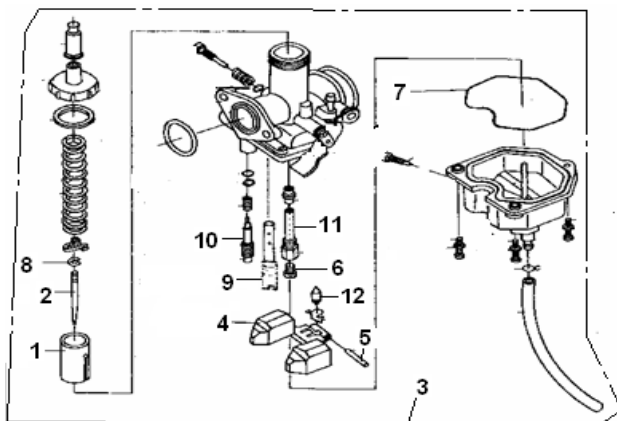

E18 CARBURADOR (125CC)

Nº	CÓDIGO	DESCRIÇÃO	Qt.	OBSERVAÇÕES
1	224600.009000	ÊMBOLO DO CARBURADOR	1	
2	32508J01F000	AGULHA DO ÊMBOLO	1	
3	224100.028000	CARBURADOR COMPLETO	1	
4	32622J01F000	BÓIA	1	
5	32621J01F000	PINO DA BÓIA	1	
6	32617J01F000	GIGLEUR MÁXIMO 173#	1	
7	32701J01F000	JUNTA CUBA CARBURADOR	1	
8	32506J01F000	FREIO	1	
9	32618J01F000	GIGLEUR MINÍMO 42,5#	1	
9	3312401M0000	GIGLEUR MINÍMO 37,5#	1	
10	224237.009000	PARAFUSO DO AR	1	
11	224200.016000	TUBO	1	
12	224216.015000	AGULHA DA BÓIA	1