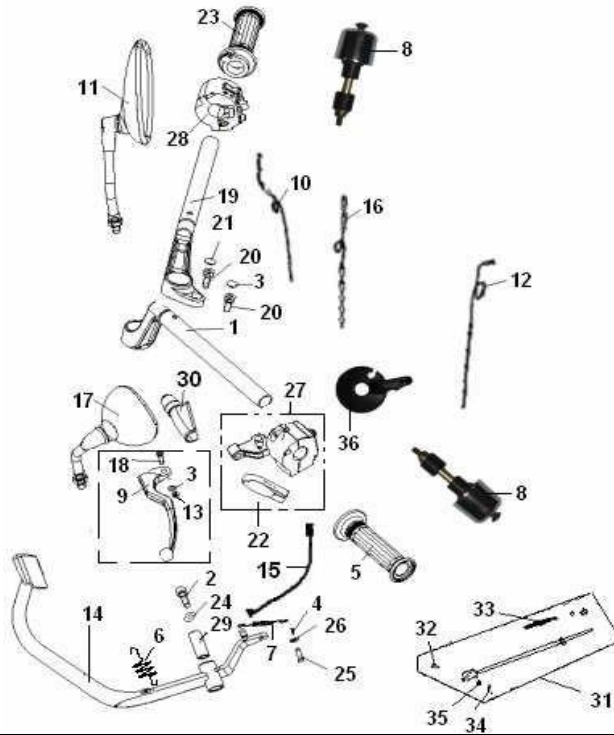

SPEED 125

SPEED 125

F01 GUIADOR

Nº	CÓDIGO	DESCRIÇÃO	Qt.	OBSERVAÇÕES
1	40110J00P005	HASTE GUIADOR ESQUEDA	1	
2	40705J00P003	SHAFT, BRAKE PEDAL	1	
3	B07000000505	ANILHA 5MM	1	
4	B090002018A3	FREIO 2x18MM	1	
5	40001J00P000	PUNHO ESQ.	1	
6	40703J00P000	MOLA DO PEDAL DE TRAVÃO	1	
7	40019T020000	MOLA INTERRUPTOR TRAVÃO	1	
8	40030J00P002	TERMINAL DE GUIADOR	2	
9	40084J00P000	MANETE DE EMBRAIAGEM	1	
10	40300J00P000	CABO ACELERADOR	1	
11	40480J210000	ESPELHO DIR.	1	
12	40400J00P003	CABO DE EMBRAIAGEM (107CM)	1	ATÉ 2009
12	40400J000005	CABO DE EMBRAIAGEM (104CM)	1	APÓS 2009
13	B04000500025	PORCA 5MM	1	
14	40700J210000	PEDAL TRAVÃO	1	
15	40350J000005	CABO AR	1	
16	72900K230002	CABO CONTA KMS	1	
17	40450J210000	ESPELHO ESQ.	1	
18	B02000502025	PARAFUSO 5x22MM	1	
19	40120J00P005	HASTE GUIADOR DIR.	1	
20	B0205080256L	PARAFUSO 8x25MM	2	
21	65821K0BP000	TAMPA PARAFUSO	2	
22	40505J210000	MANÍPULO AR	1	
23	40210J00P000	PUNHO ACELERADOR	1	
24	B07000001003	ANILHA 10MM	1	
25	B090406018B4	CAVILHA 6x18MM	1	
26	B07030000604	ANILHA 6MM	1	
27	40500J210000	INTERRUPTOR ESQ. COMPLETO (FORA DE PROD.)	1	
28	40600J00P000	INTERRUPTOR DIR. COMPLETO	1	
29	40705J000001	ESPAÇADOR	1	
30	40017J0AP000	REVESTIMENTO CABO TRAVÃO	1	
36	40593J000000	MANÍPULO DO AR	1	