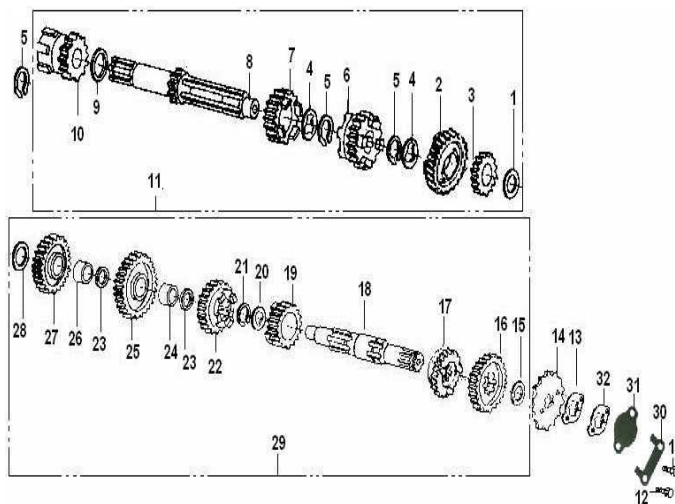

E11 CAIXA DE VELOCIDADES (ATÉ 2009)

Nº	CÓDIGO	DESCRIÇÃO	Qt.	OBSERVAÇÕES
1	17216J01F000	ANILHA DE PRESSÃO ϕ15	1	
2	17206K01F000	CARRETO 5ª VELOCIDADE	1	
3	17202K01F000	CARRETO 2ª VELOCIDADE	1	
4	17203J01F000	ANILHA	2	
5	17225J01F930	FREIO ϕ20	3	
6	17205J01F000	CARRETO 4ª VELOCIDADE	1	
7	17204K01F000	CARRETO 3ª VELOCIDADE	1	
8	17201K06F000	VEIO EMBRAIAGEM	1	
9	17207J01F930	ANILHA DE PRESSÃO ϕ20	1	
10	210034040000	CARRETO	1	
11	17200K06F000	VEIO EMBRAIAGEM COMPLETO	1	ATÉ VIN 9B557981 (125cc) / ATÉ VIN 9504870 (150cc)
11	219134040010	VEIO EMBRAIAGEM COMPLETO	1	APÓS VIN 9B557981 (125cc) / APÓS VIN 9504870 (150cc)
12	B01030601663	PARAFUSO M6x16	2	
13	17344J01F000	ANILHA	1	
14	17343J01F00B	PINHÃO, 15D	1	
15	17322J01F000	ANILHA DE PRESSÃO	1	
16	17309K01F000	CARRETO 2ª VELOCIDADE	1	
17	17320K01F000	CARRETO 5ª VELOCIDADE	1	
18	17303J01F000	VEIO PINHÃO	1	
19	17312K01F000	CARRETO 4ª VELOCIDADE	1	
20	17203J01F000	ANILHA	1	
21	17225J01F930	FREIO	1	
22	17311K01F000	CARRETO 3ª VELOCIDADE	1	
23	17323J01F000	ANILHA DE PRESSÃO	2	
24	17306J01F000	CASQUILHO	1	
25	17305J01F000	CARRETO 1ª VELOCIDADE	1	
26	17315J01F000	CASQUILHO	1	
27	17327J01F000	CARRETO	1	
28	17328J01F000	ANILHA DE PRESSÃO	1	
29	219213070010	VEIO DE PINHÃO COMPLETO	1	
30	17329J01F000	SUPORTE	1	
31	17333J01F000	SUPORTE	1	
32	210033070000	ANILHA	1