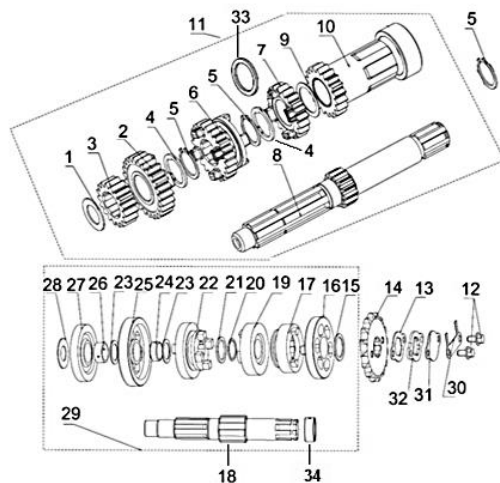

E11 CAIXA DE VELOCIDADES (APÓS 2010)

Nº	CÓDIGO	DESCRIÇÃO	Qt.	OBSERVAÇÕES
1	17216J01F000	ANILHA DE PRESSÃO ϕ15	1	
2	219195100000	CARRETO 5ª VELOCIDADE	1	
3	219165100000	CARRETO 2ª VELOCIDADE	1	
4	17203J01F000	ANILHA	2	
5	17225J01F930	FREIO ϕ20	3	
6	219185100000	CARRETO 4ª VELOCIDADE	1	
7	219175100000	CARRETO 3ª VELOCIDADE	1	
8	219145100000	VEIO EMBRAIAGEM	1	
9	17207J01F930	ANILHA DE PRESSÃO ϕ20	1	
10	210173070000	CARRETO	1	
11	219134040012	VEIO EMBRAIAGEM COMPLETO	1	
12	B01030601663	PARAFUSO M6x16	2	
13	17344J01F000	ANILHA	1	
14	17343J01F00B	PINHÃO, 15D	1	
15	17322J01F000	ANILHA DE PRESSÃO	1	
16	219245100000	CARRETO 2ª VELOCIDADE	1	
17	219275100000	CARRETO 5ª VELOCIDADE	1	
18	17303J01F000	VEIO PINHÃO	1	
19	219265100000	CARRETO 4ª VELOCIDADE	1	
20	17203J01F000	ANILHA	1	
21	17225J01F930	FREIO	1	
22	219255100000	CARRETO 3ª VELOCIDADE	1	
23	17323J01F000	ANILHA DE PRESSÃO	2	
24	17306J01F000	CASQUILHO	1	
25	219235100000	CARRETO 1ª VELOCIDADE	1	
26	17315J01F000	CASQUILHO	1	
27	17327J01F000	CARRETO	1	
28	17328J01F000	ANILHA DE PRESSÃO	1	
29	219215100000	VEIO DE PINHÃO COMPLETO	1	
30	17329J01F000	SUPORTE	1	
31	17333J01F000	SUPORTE	1	
32	210033070000	ANILHA	1