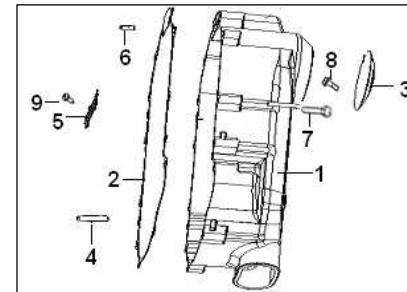

E07 COVER LH ASSY

NO	CODE		QTY	REM
	207200.070000	COVER,LEFT	1	
1	169021220010	COVER,LEFT	1	CZ ESCURO
2	207208.100000	GASKET,COVER,LEFT	1	
	207202.009082	COVER	1	
3	169061070010	COVER	1	CZ ESCURO
4	26128G02F000	IDLE GEAR	1	
5	207214.002000	PLATE,COVER	1	
6	26218H03F000	PIN DOWEL	2	
7	301310603565	PAN HEAD SCREW M6X35	11	
8	301270500865	PAN HEAD SCREW M5X8	3	
9	3052042008F5	SCREW ST3.5X14	4	

Season

2006-2007
2008

2006-2007
2008