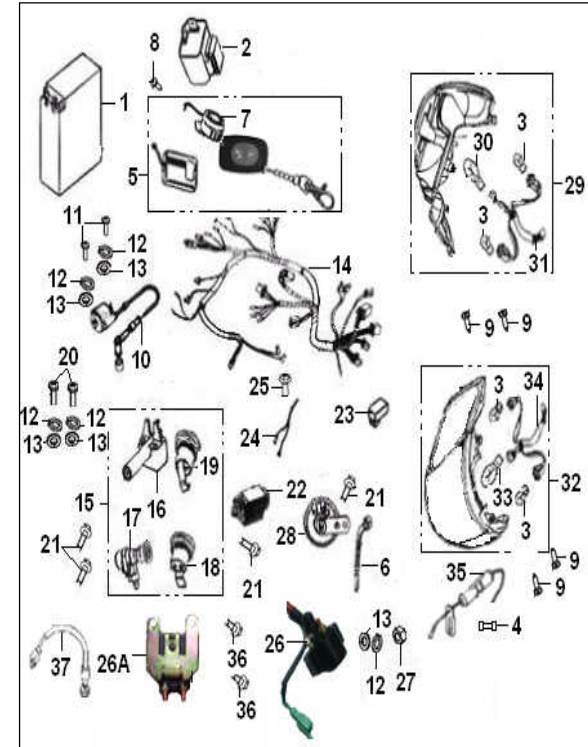

YTX5L-BS

Season

USADO C/ Nº 26
USADO C/ Nº 26A APARTIR VIN

2008

PROVA DE ÁGUA

PROVA DE ÁGUA

NOVO RELÉ

2008

USADO C/ Nº 26A

2008