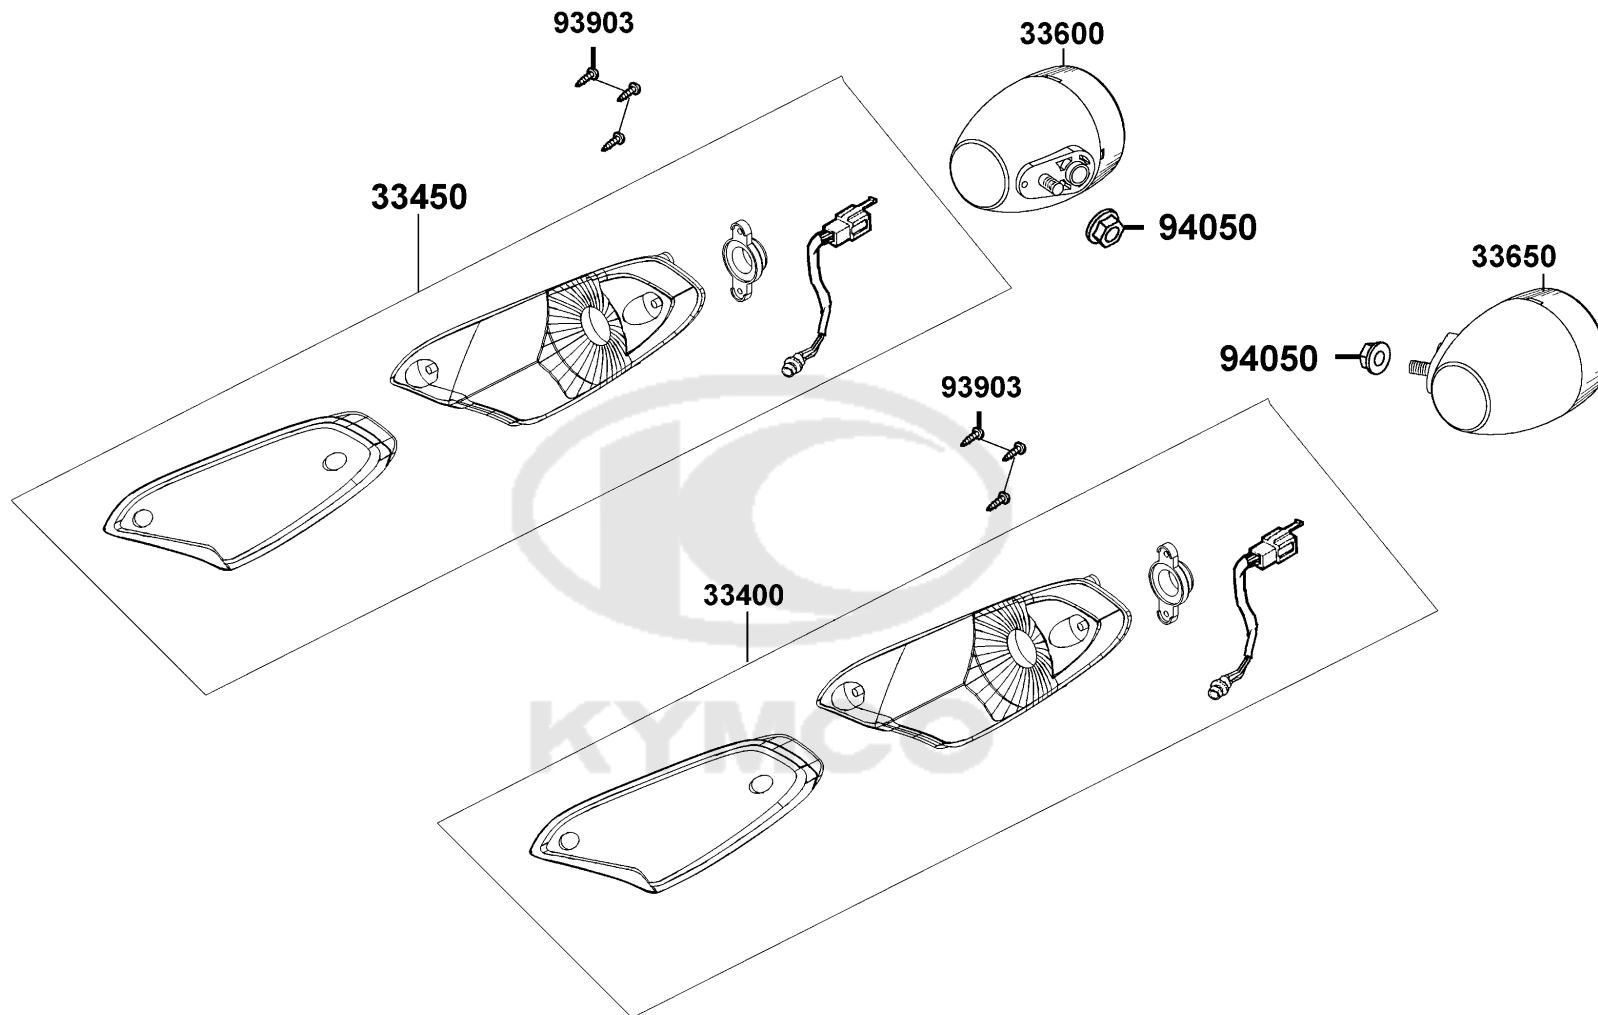

F17

Front Winker