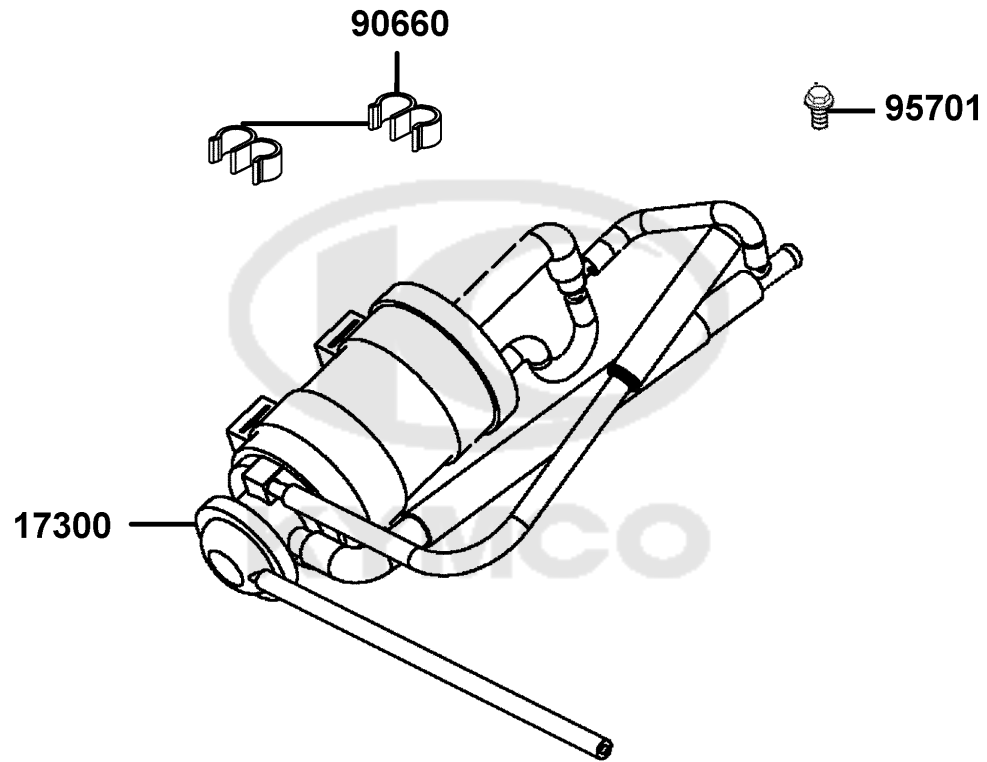

F21

CANISTER-PCV ASSY