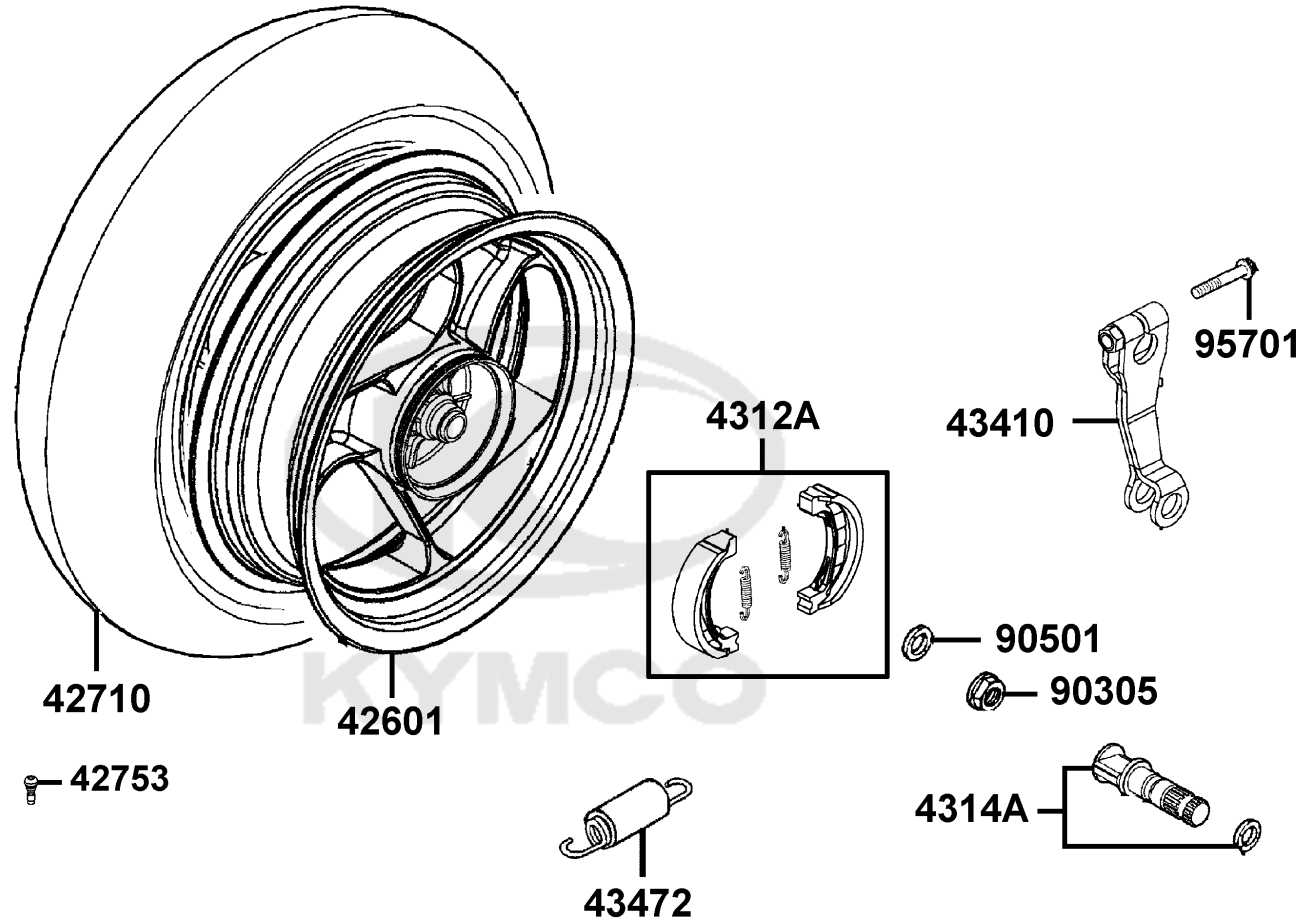

F08

Rear Wheel