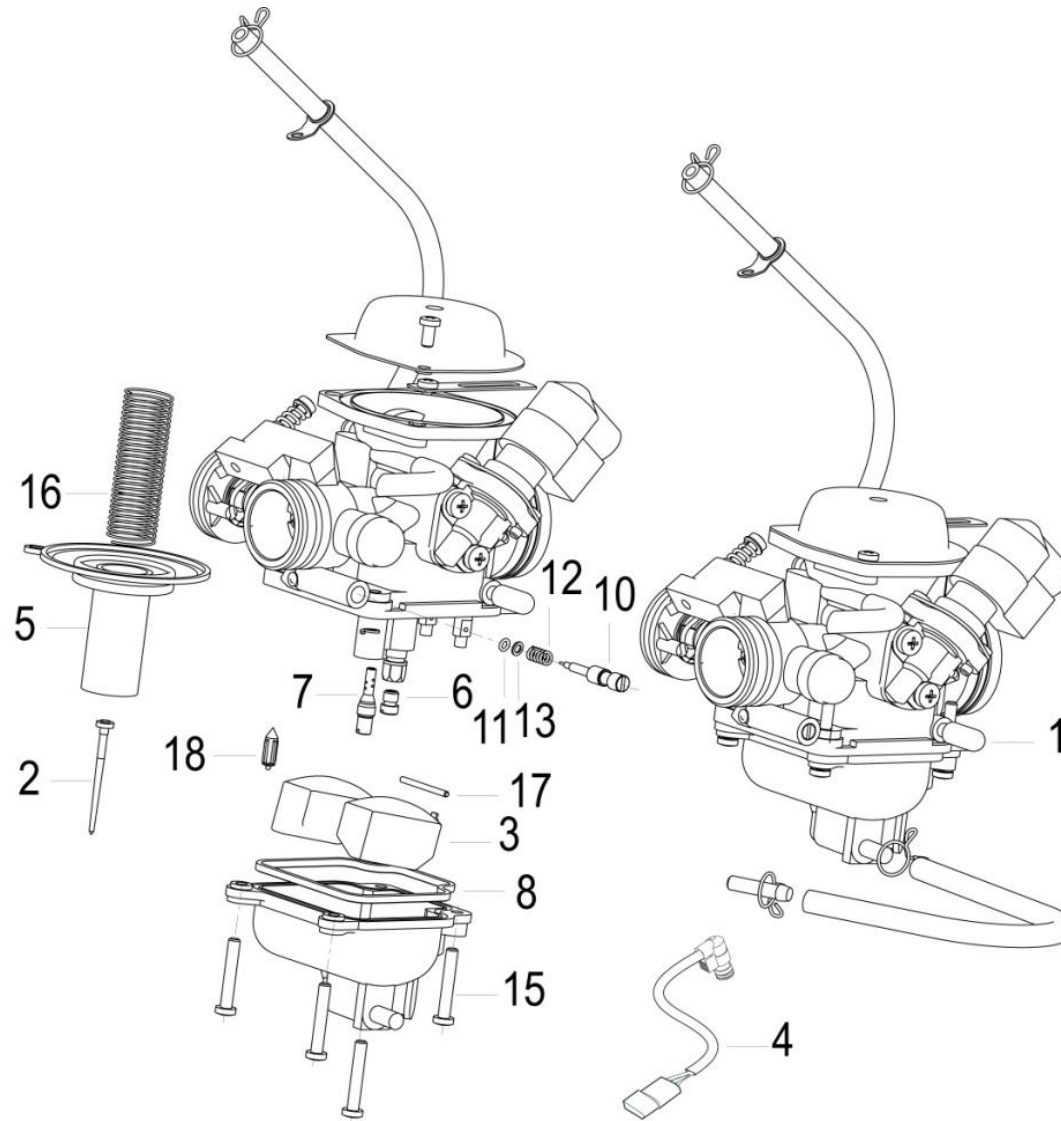

CITYBLADE 125

E15. CARBURADOR

CITYBLADE 125

Nº	REFERÊNCIA	DESCRIÇÃO	QTD.	OBS.
1	3390001K0071	CARBURADOR COMPLETO	1	#191, #42,5
2	3324201K0000	AGULHA ÊMBOLO CARBURADOR	1	
3	3340101K0000	BÓIA CARBURADOR	1	
4	3360101K0000	VÁLVULA ELÉTRICA	1	
5	330223050000	ÊMBOLO CARBURADOR	1	
6	3311501K0002	GIGLEUR MÁXIMO 191#	1	
7	3312401K0003	GIGLEUR MINÍMO 42.5#	1	
8	3351401K0000	O-RING CUBA CARBURADOR	1	
10	3314501K0000	PARAFUSO DO AR	1	
11	3315001K0000	O-RING	1	
12	3314601K0000	MOLA	1	
13	3314901K0000	ANILHA	1	
15	B02040402503	PARAFUSO M4×25	4	
16	3322401K0000	MOLA	1	
17	3340601K0000	PINO DA BÓIA	1	
18	3342001K0000	AGULHA BÓIA CARBURADOR	1