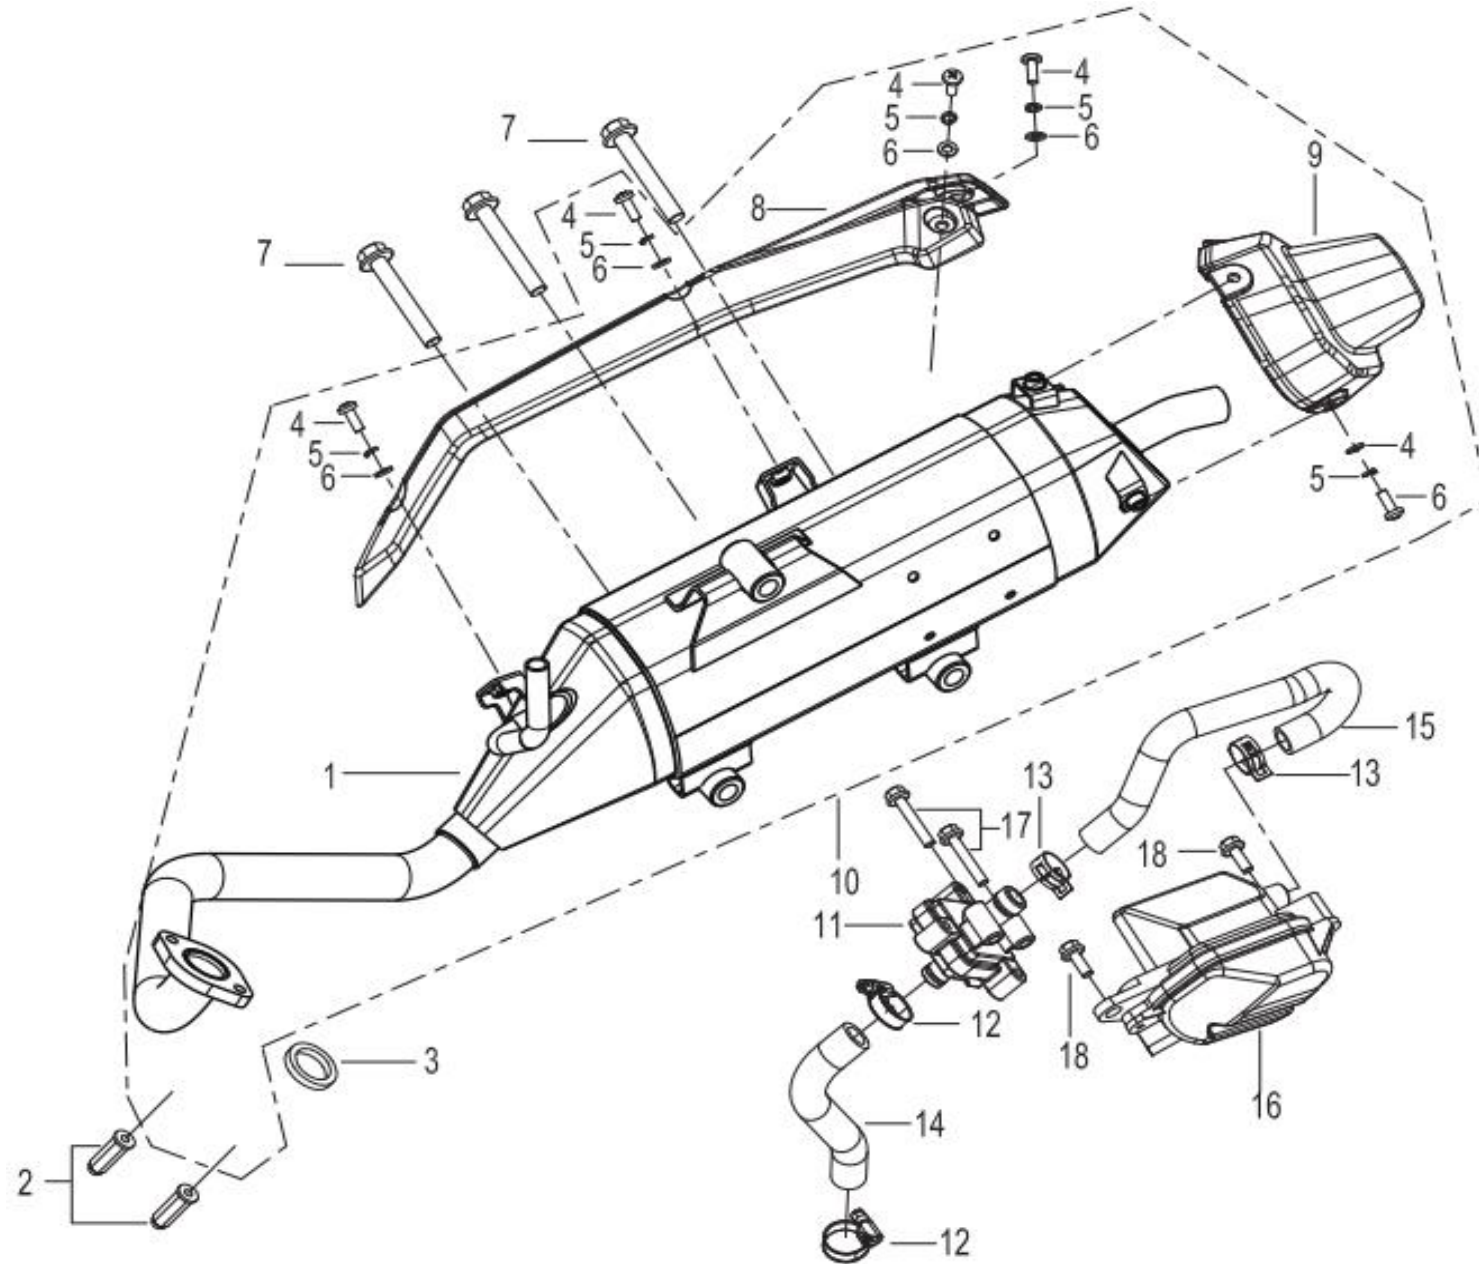

CITYBLADE 125

F05 ESCAPE

CITYBLADE 125

Nº	REFERÊNCIA	DESCRIÇÃO	QTD.	OBS.
1	47100T800001	ESCAPE	1	
2	47006T090000	PORCA M6	2	
3	47800G120000	JUNTA ESCAPE	1	
4	B0200060162A	PARAFUSO M6×16	5	
5	B0700000060A	ANILHA	5	
6	B0703000060A	ANILHA	5	
7	B01591007065	PARAFUSO M10×1.25×70	3	
8	47023K980000	GRELHA ESCAPE	1	
9	47024K980000	CAUDA ESCAPE	1	
10	47100T80001Z	ESCAPE COMPLETO	1	
11	110011070010	VÁLVULA	1	
12	49805B570000	ABRAÇADEIRA Φ19.3×10×1	2	
13	49805J000000	ABRAÇADEIRA Φ18.5×10×1	2	
14	49852T800000	TUBO 13×Φ20×264	1	
15	49851T800000	TUBO Φ13×Φ18×245	1	
16	49870T750000	RESERVATÓRIO	1	
17	B01090603565	PARAFUSO M6×35	2	
18	B01090601665	PARAFUSO M6×16	2