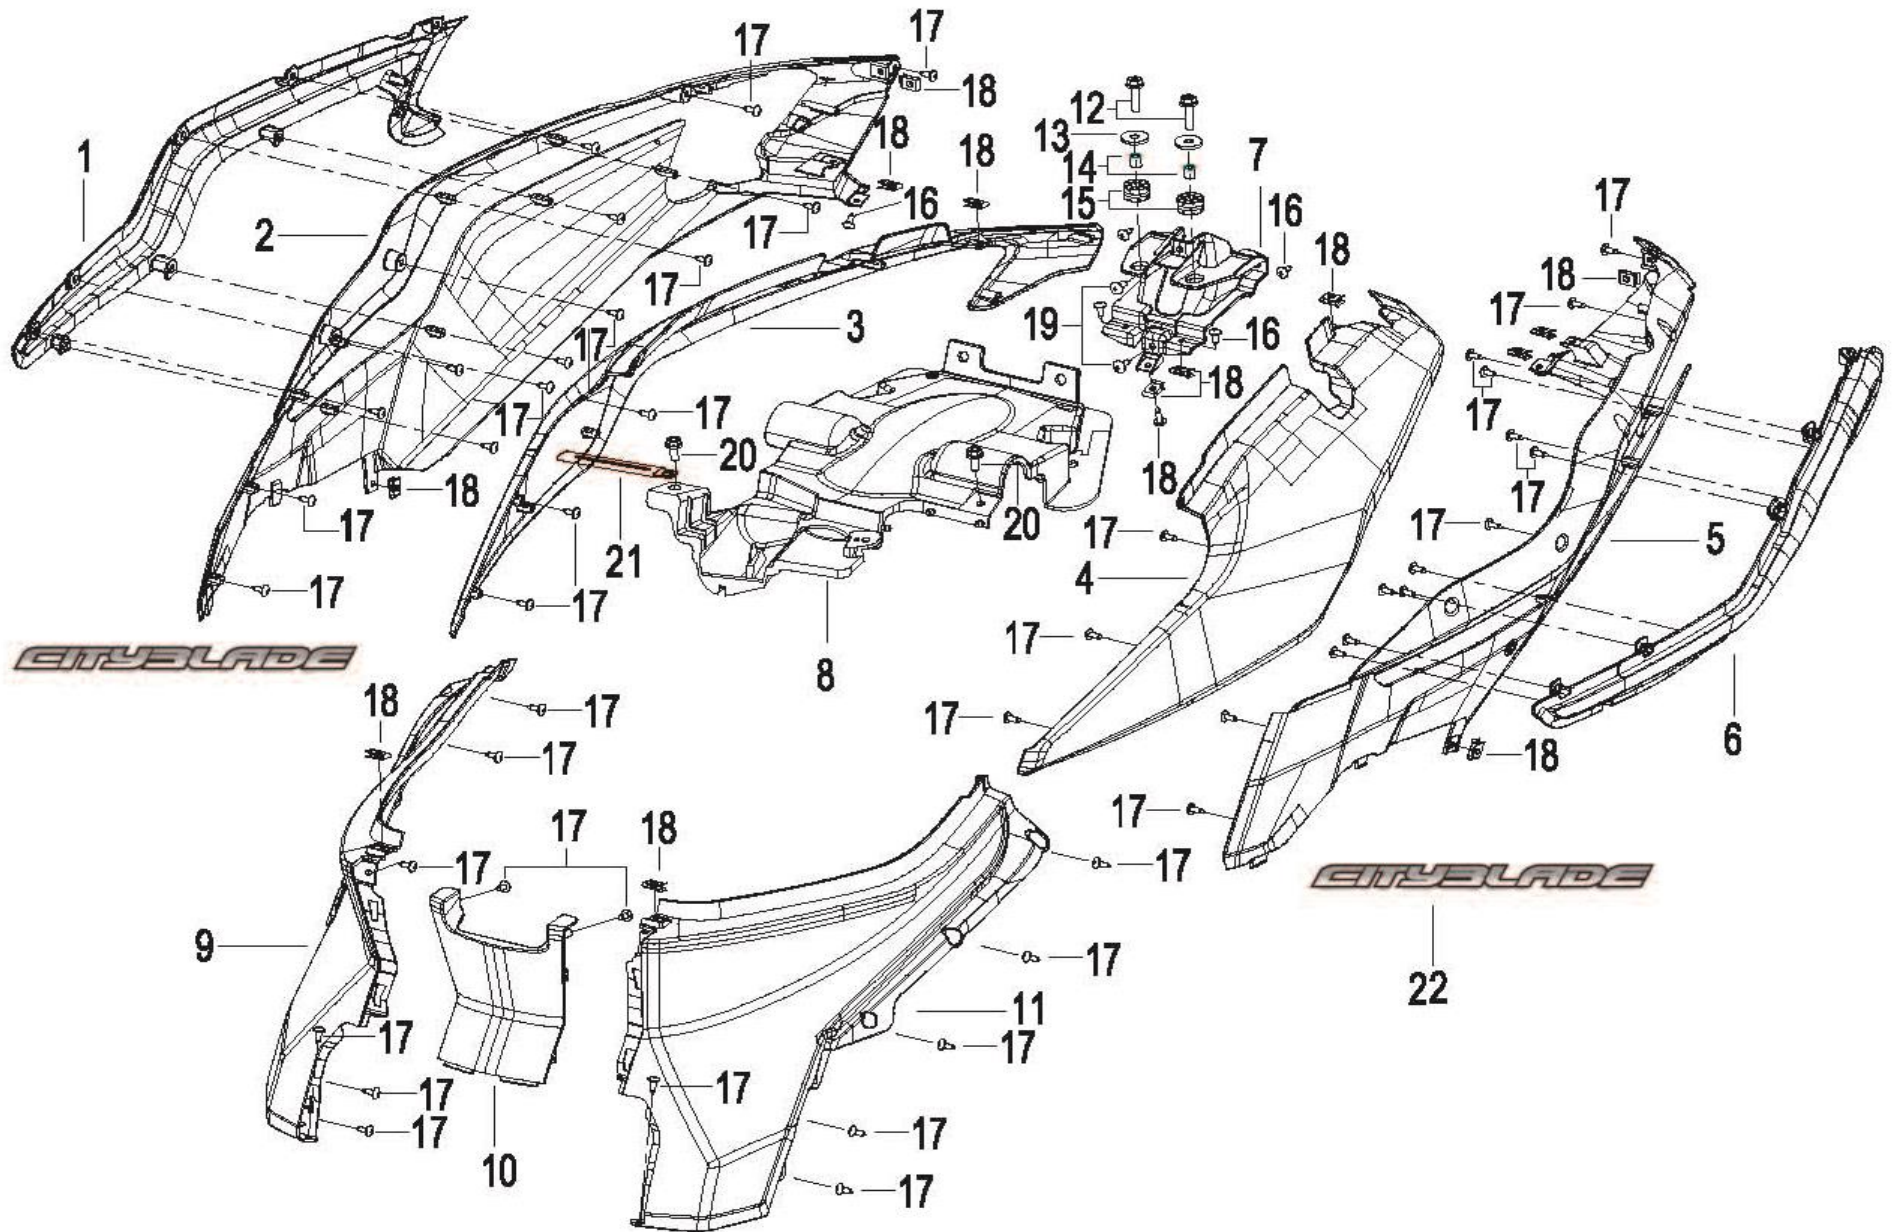

CITYBLADE 125

F20 CARENAGENS LATERAIS

CITYBLADE 125

Nº	REFERÊNCIA	DESCRIÇÃO	QTD.	OBS.
1	65622T80CJ00	FRISO DECORATIVO DIR. (CINZA)	1	VIN LBBL23102EB517314~LBBL23109EB517259
1	65622T80HT00	FRISO DECORATIVO DIR.	1	
2	65604T80HN00	CARENAGEM LATERAL DIR.	1	
3	65602T80BC00	LATERAL DIR. PRETO BC	1	PRT
3	65602T80WF00	LATERAL DIR. BRANCO WF	1	BRA
3	65602T80H400	LATERAL DIR. CINZENTO H4	1	CZ
3	65602T80F200	LATERAL DIR. VERMELHO F2	1	VRM
3	65602T80E400	LATERAL DIR. AZUL E4		AZUL
4	65601T80BC00	LATERAL ESQ. PRETO BC	1	PRT
4	65601T80WF00	LATERAL ESQ. BRANCO WF	1	BRA
4	65601T80H400	LATERAL ESQ. CINZENTO H4	1	CZ
4	65601T80F200	LATERAL ESQ. VERMELHO F2	1	VRM
4	65601T80E400	LATERAL ESQ. AZUL E4		AZUL
5	65603T80HN00	CARENAGEM LATERAL ESQ.	1	
6	65621T80CJ00	FRISO DECORATIVO ESQ. (CINZA)	1	VIN LBBL23102EB517314~LBBL23109EB517259
6	65621T80HT00	FRISO DECORATIVO ESQ.	1	
7	57294T800000	SUPORTE FAROLIM	1	
8	50182T800000	PLÁSTICO INFERIOR DEPÓSITO	1	
9	65633T800000	LATERAL FRENTE DIR.	1	
10	65605T800000	TAMPA DE UNIÃO	1	
11	65632T800000	LATERAL FRENTE ESQ.	1	
12	B01090602565	PARAFUSO M6×25	2	
13	B07090000605	ANILHA	2	
14	65913J820000	CASQUILHO	2	
15	82024H010000	BATENTE BORRACHA	2	
16	B05074201605	PARAFUSO 4.2X16	5	
17	B05074201305	PARAFUSO 4.2X13	38	
18	65801T020020	MOLA CARENAGEM	10	
19	B05074801605	PARAFUSO 4.8X13	2	
20	B01090601265	PARAFUSO M6×12	2	
21	58430J000000	ABRAÇADEIRA	1	
22	05511T800000	AUTOCOLANTE	2