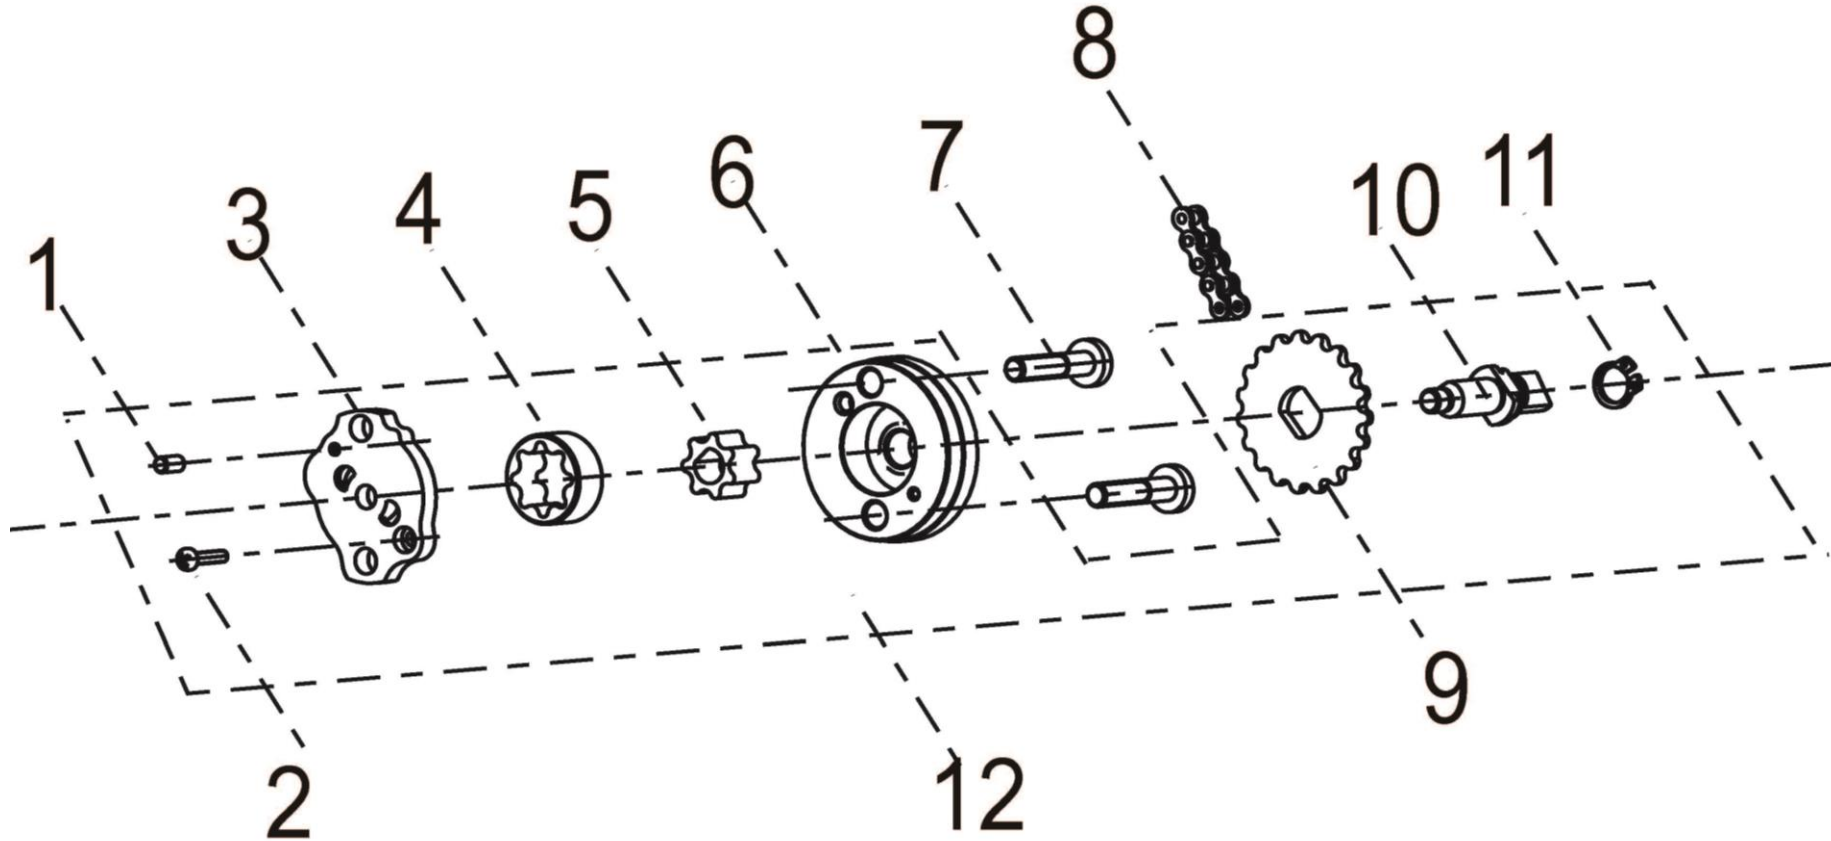

CITYBLADE 125

Nº	REFERÊNCIA	DESCRIÇÃO	QTD.	OBS.
1	260063060000	PINO	1	
2	B02000301223	PARAFUSO	1	
3	269103060000	TAMPA BOMBA ÓLEO	1	
4	260022140000	ROTOR EXTERIOR	1	
5	260032140000	ROTOR INTERIOR	1	
6	260013180000	CORPO BOMBA ÓLEO	1	
7	B02040602563	PARAFUSO M6×25	2	
8	269053060000	CORRENTE BOMBA ÓLEO	1	
9	269113060010	CARRETO BOMBA ÓLEO	1	
10	269083060000	VEIO BOMBA ÓLEO	1	
11	B08010001000	ANILHA	1	
12	269013180000	BOMBA ÓLEO COMPLETA	1