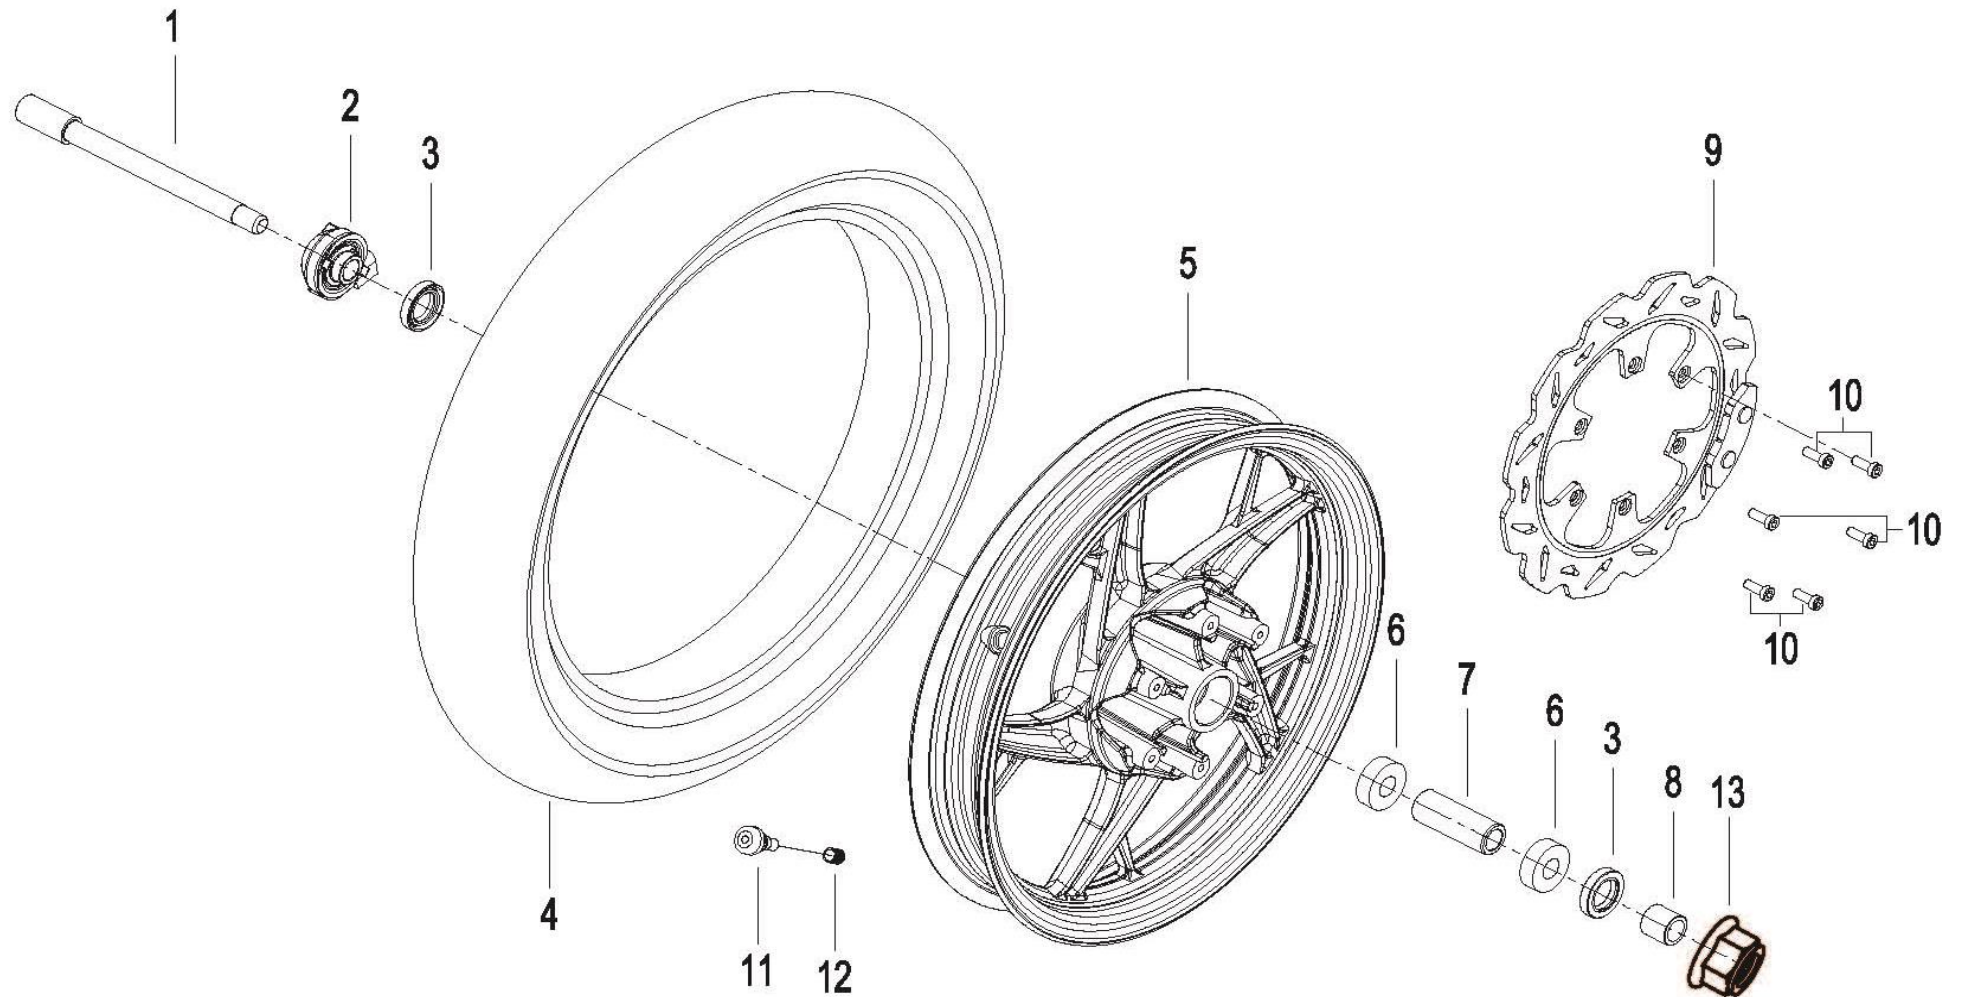

CITYBLADE 125

F03 RODA DIANTEIRA

CITYBLADE 125

Nº	REFERÊNCIA	DESCRIÇÃO	QTD.	OBS.
1	44004T800100	EIXO RODA FRENTE	1	
2	44200T800000	SENFIM CONTA KMS	1	
3	44300B910000	VEDANTE	2	
4	B140104F1400	PNEU 90/90-14	1	
5	44101T800000	JANTE FRENTE	1	
6	B12016020200	ROLAMENTO 6202-2RS	2	
7	44006T800000	CASQUILHO RODA FRENTE	1	
8	44005N140000	CASQUILHO	1	
9	45033T800000	DISCO TRAVÃO FRENTE	1	
10	45036D010000	PARAFUSO M6×16	6	
11	B1403Z201100	VÁLVULA DE JANTE	1	
12	B1404Z2011A0	TAMPÃO DE VÁLVULA	1	
13	B04171415045	PORCA M14×1.5	1