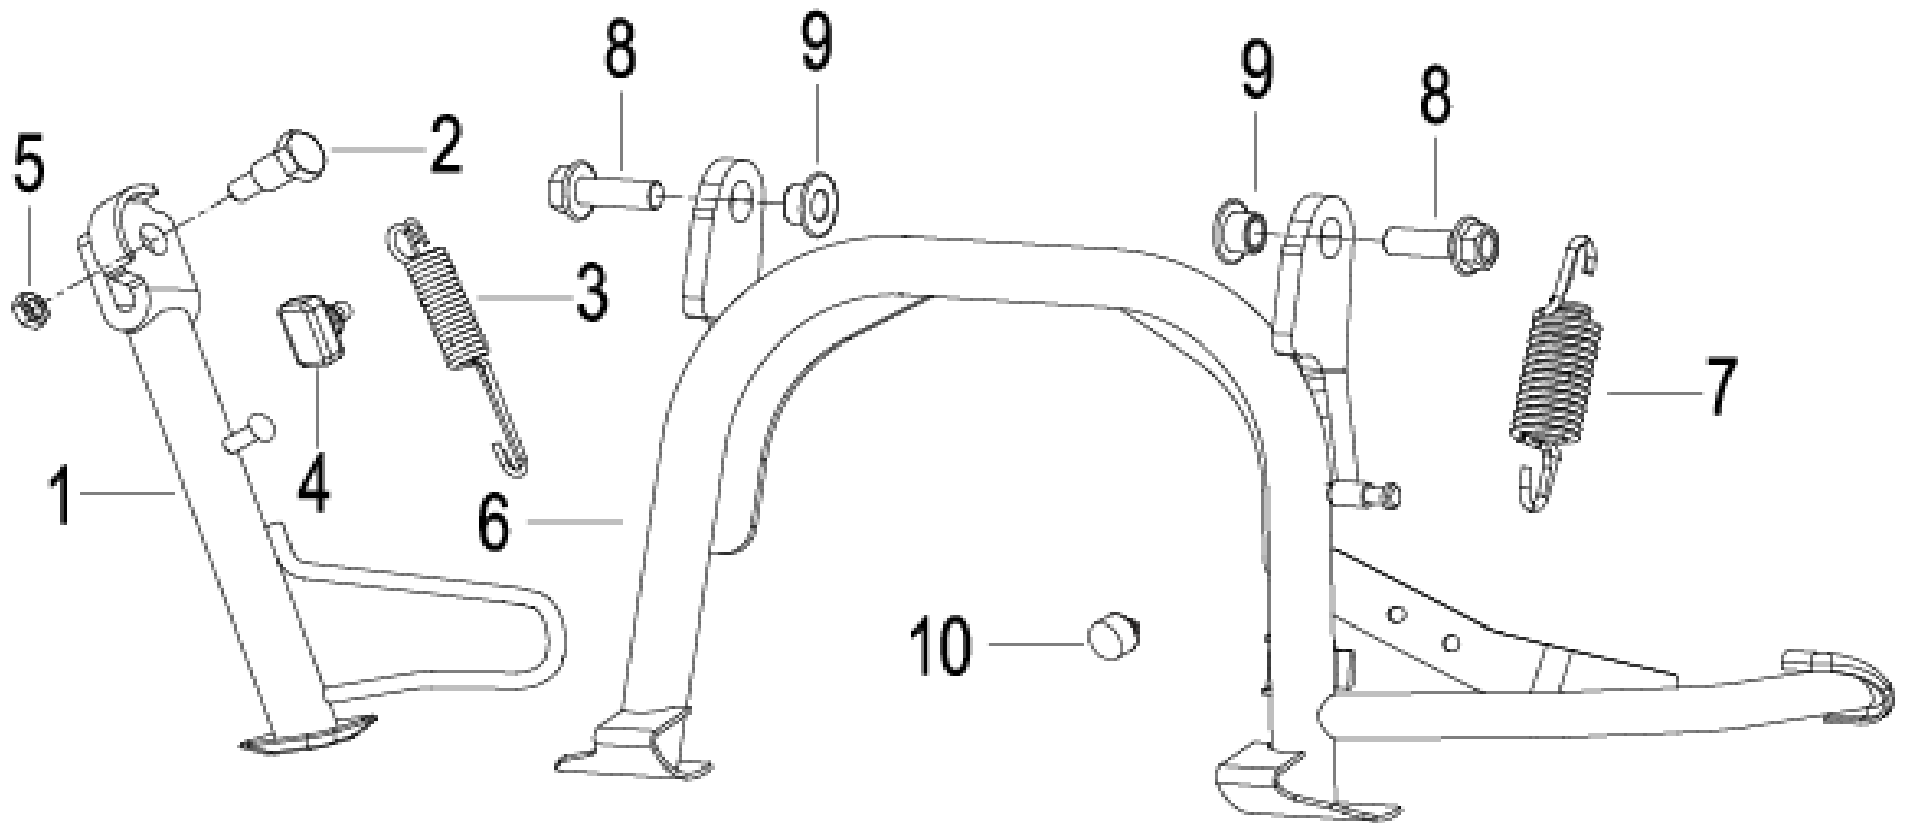

CITYBLADE 125

F13 DESCANSO CENTRAL

CITYBLADE 125

Nº	REFERÊNCIA	DESCRIÇÃO	QTD.	OBS.
1	58700T800000	DESCANSO LATERAL	1	
2	57005B410001	PARAFUSO	1	
3	57010N100000	MOLA DESCANSO LATERAL	1	
4	57215N100000	BATENTE BORRACHA	1	
5	B04020800015	PORCA M8	1	
6	58520T800000	DESCANSO CENTRAL	1	
7	58510T430006	MOLA DESCANSO CENTRAL	1	
8	B01591003065	PARAFUSO M10×1.25×30	2	
9	58511T430000	CASQUILHO	2	
10	47026J000000	BATENTE BORRACHA	1