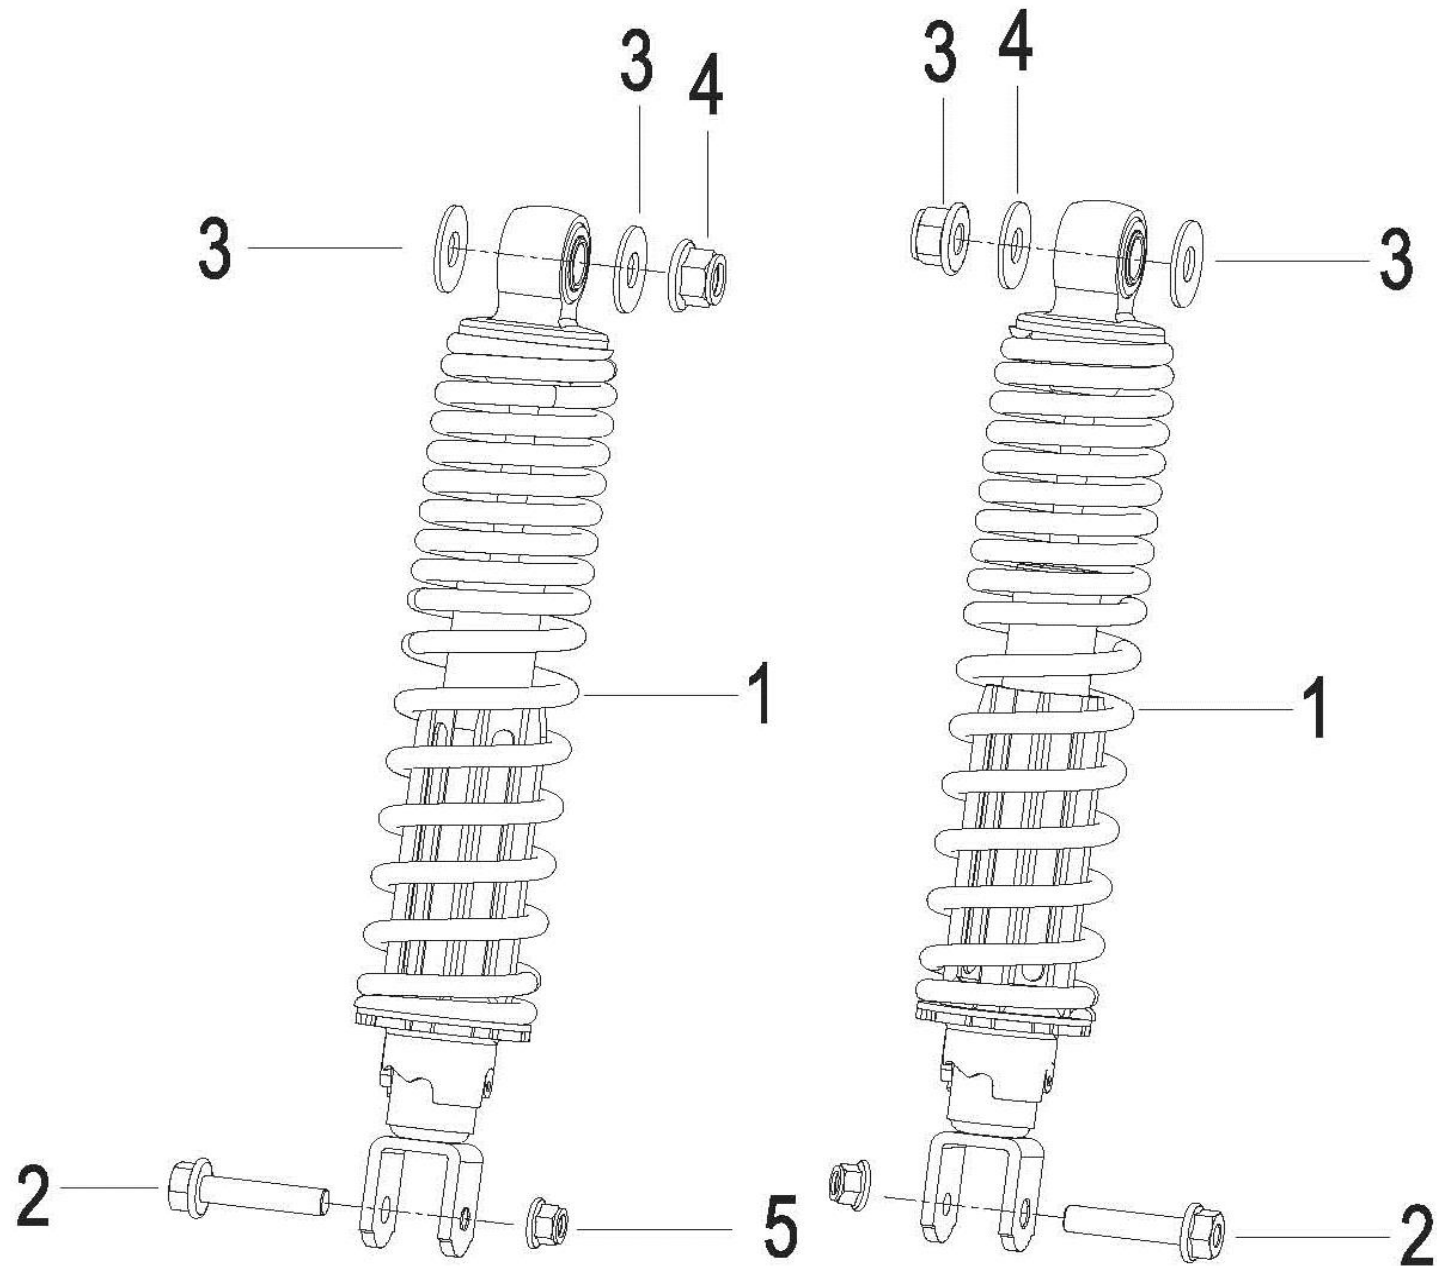

CITYBLADE 125

F14 AMORTECEDOR TRASEIRO

CITYBLADE 125

Nº	REFERÊNCIA	DESCRIÇÃO	QTD.	OBS.
1	63800T800000	AMORTECEDOR TRÁS	2	
2	B01090803565	PARAFUSO M8×35	2	
3	63013J000031	ANILHA	4	
4	B04171012545	PORCA M10×1.25	2	
5	B04070800055	PORCA M8	2