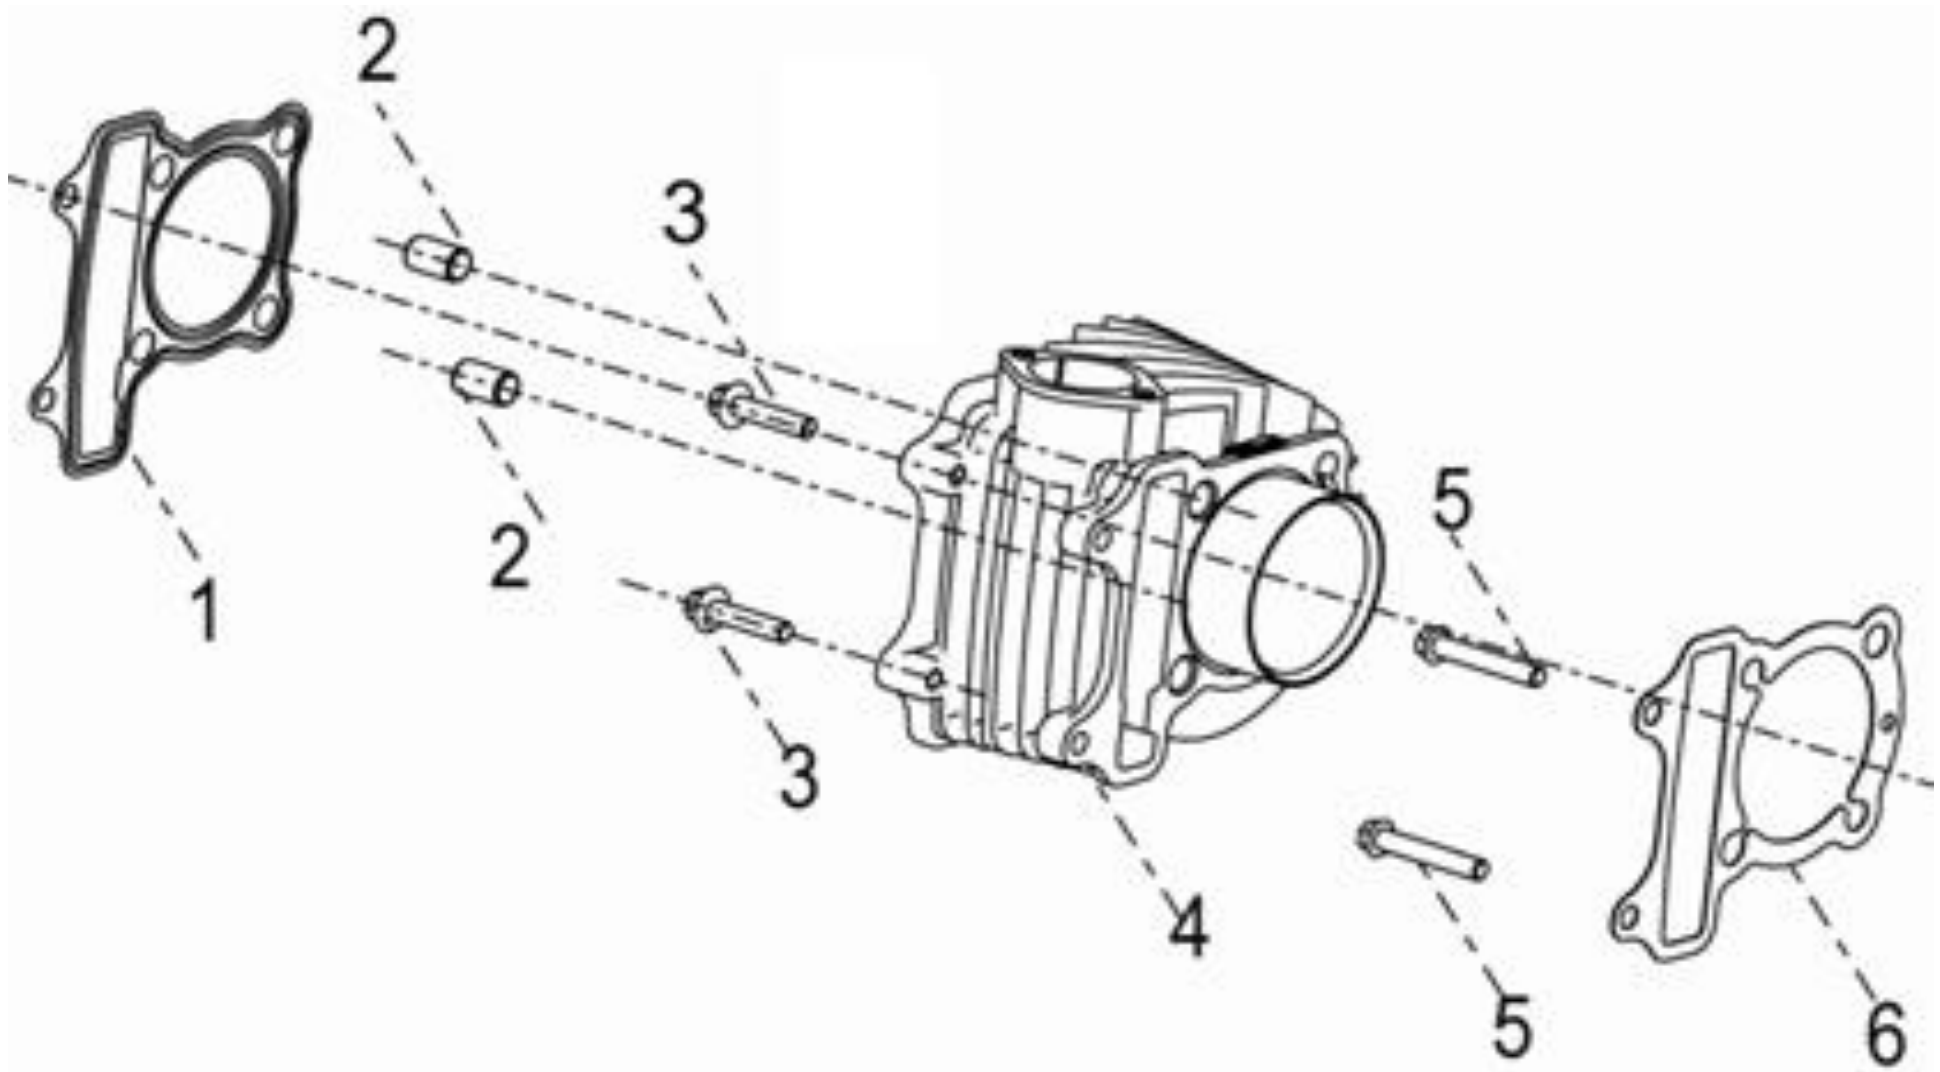

CITYBLADE 125

E02 CILINDRO

CITYBLADE 125

Nº	REFERÊNCIA	DESCRIÇÃO	QTD.	OBS.
1	109073180010	JUNTA CULASSA	1	
2	150093050000	GUIA	2	
3	B01070602563	PARAFUSO M6×25	2	
4	139013180000	CILINDRO	1	
5	B02050603563	PARAFUSO M6×35	2	
6	139023060020	JUNTA CILINDRO	1