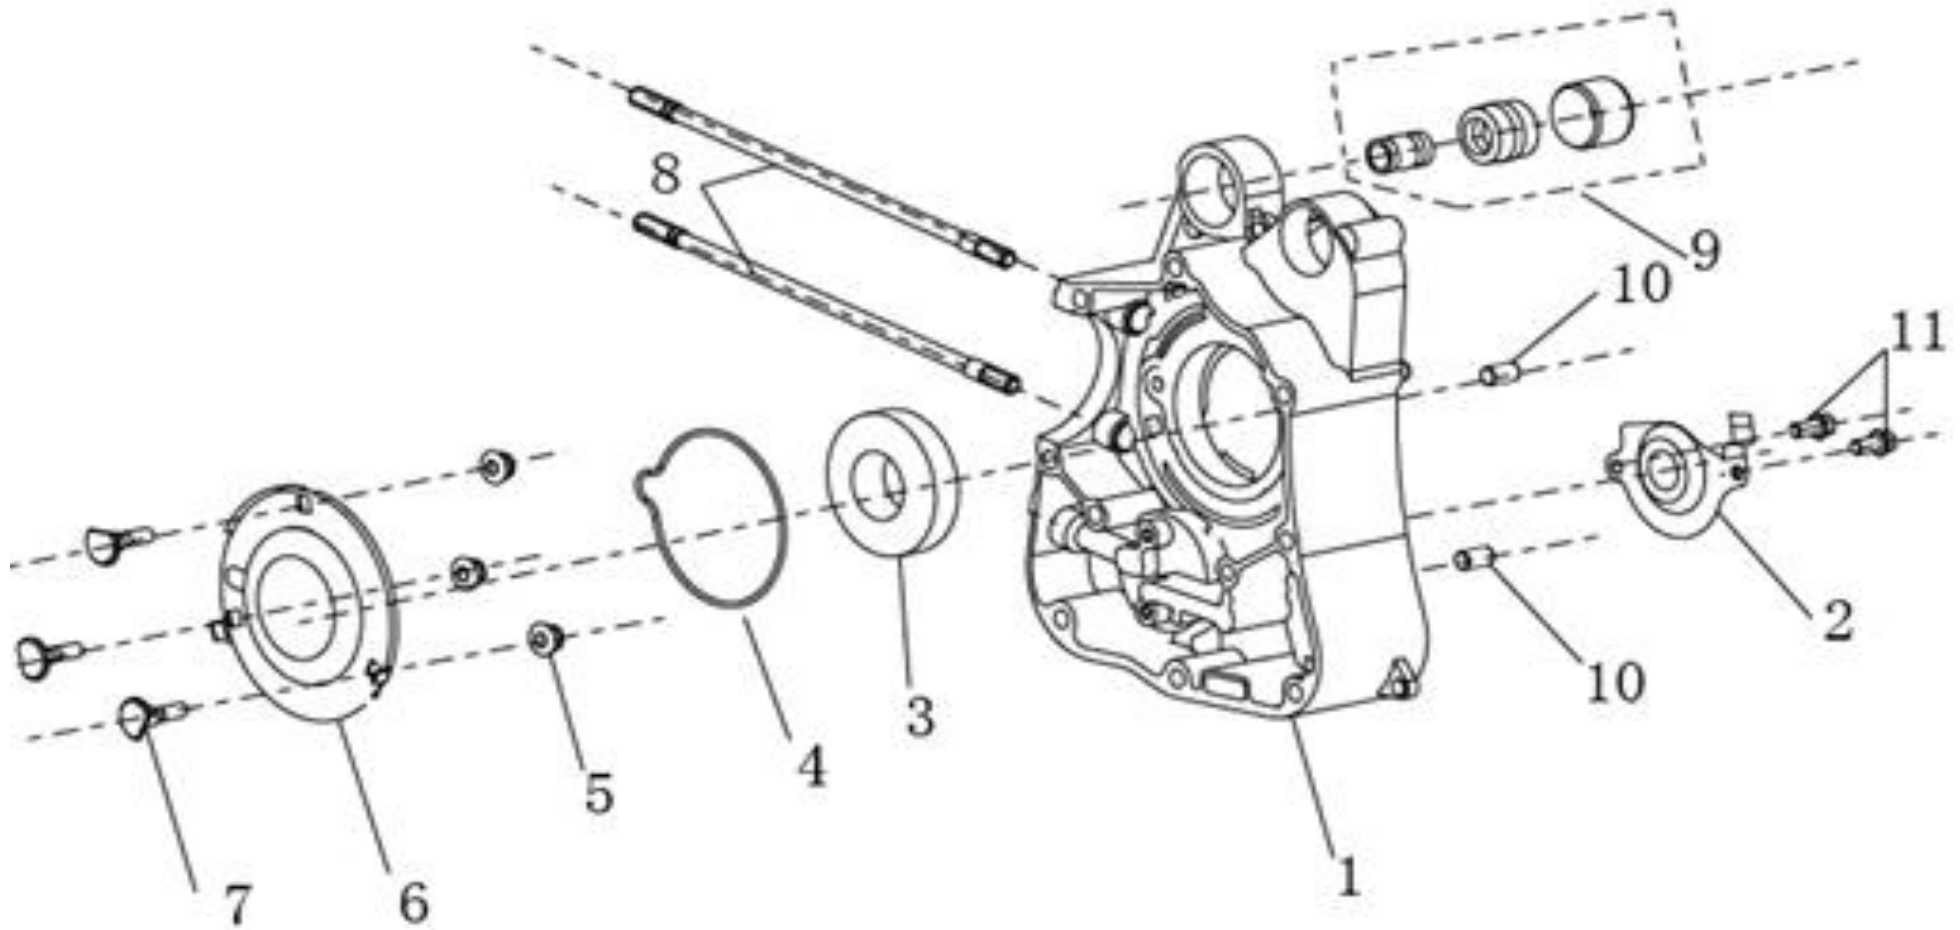

CITYBLADE 125

E04 CARTER DIREITO

CITYBLADE 125

Nº	REFERÊNCIA	DESCRIÇÃO	QTD.	OBS.
1	159033060000	CARTER DIREITO	1	
2	15015306002X	SEPARADOR	1	
3	150163060010	ROLAMENTO 6305X2-Z/P53Z2	1	
4	150143060000	O-RING VEDAÇÃO	1	
5	B04170600052	PORCA M6	3	
6	150123060000	SUPORTE	1	
7	150133060010	PARAFUSO	3	
8	15911314003X	PARAFUSO	2	
9	150123050000	CASQUILHO	1	
10	160073070000	GUIA	2	
11	B01070601263	PARAFUSO M6X12	2