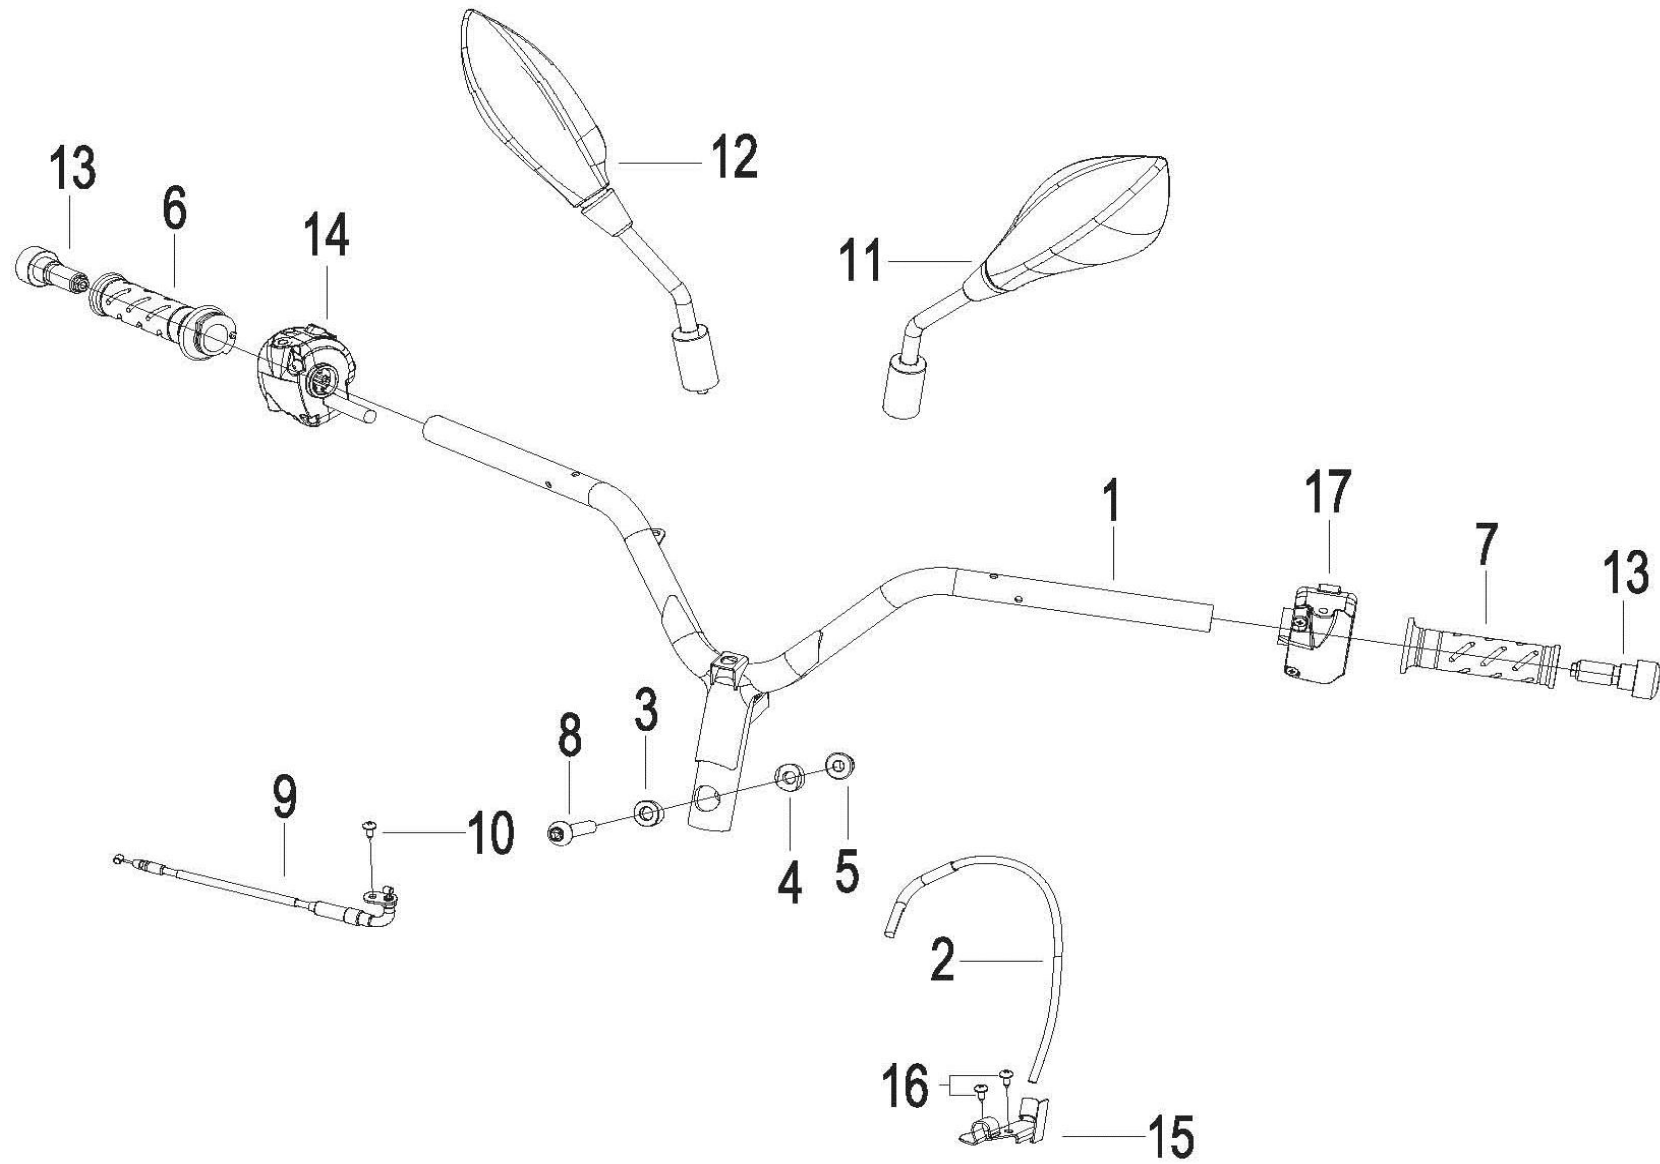

KEEWAY
MOTOR

CITYBLADE 125

CITYBLADE 125

F01 GUIADOR

CITYBLADE 125

Nº	REFERÊNCIA	DESCRIÇÃO	QTD.	OBS.
1	40100T800100	GUIADOR	1	
2	40300T800000	CABO ACELERADOR	1	
3	40024T800000	ANILHA	1	
4	40028T800000	ANILHA	1	
5	B04171012545	PORCA M10X1.25	1	
6	40210N120000	PUNHO ACELERADOR	1	
7	40001H010001	PUNHO ESQUERDO	1	
8	08014T800000	PARAFUSO	1	
9	40680T800000	CABO FECHO BANCO	1	
10	B02000501025	PARAFUSO M5×10	1	
11	40450N120001	ESPELHO ESQUERDO	1	
12	40480N120001	ESPELHO DIREITO	1	
13	40030H170000	TERMINAL GUIADOR	2	
14	40600N120001	COMUTADOR DIREITO	1	
15	58430T800000	SUPORTE CABO ACELERADOR	1	
16	B05075501605	PARAFUSO 5.5×16	2	
17	40500N120000	COMUTADOR ESQUERDO	1	

CITYBLADE 125

F02 SUSPENSÃO DIANTEIRA

CITYBLADE 125

Nº	REFERÊNCIA	DESCRIÇÃO	QTD.	OBS.
1	43009G120020	PORCA	1	
2	43007T090000	ANILHA	1	
3	43008G120000	PORCA	1	
4	43001G120000	CAIXA DIREÇÃO	1	
5	B06010140000	ESFERA 3/16"	22	
6	43002G120000	CAIXA DIREÇÃO	1	
7	43003G120000	CAIXA DIREÇÃO	1	
8	43004G120000	CAIXA DIREÇÃO	1	
9	B06010140000	ESFERA 3/16"	28	
10	43028G120000	GUARDA PÓ	1	
11	43018G120030	ANILHA	1	
12	43200T800000	BAÍNHA ESQUERDA	1	
13	43300T800000	BAÍNHA DIREITA	1	
14	43100T800000	COLUNA DIREÇÃO	1	
15	B01090601265	PARAFUSO M6×12	2	
16	65112T800000	GUIA TUBO TRAVÃO	1	
17	43035T800000	GUIA CABO CONTA KMS	1	
18	B01591005065	PARAFUSO M10×1.25×50	4	
19	45038T800000	GUIA TUBO TRAVÃO	1	
20	43005T800000	GUARDA PÓ	1	
21	65116T420000	GUIA CABO CONTA KMS	1	
22	B02050601665	PARAFUSO M6×16	1	