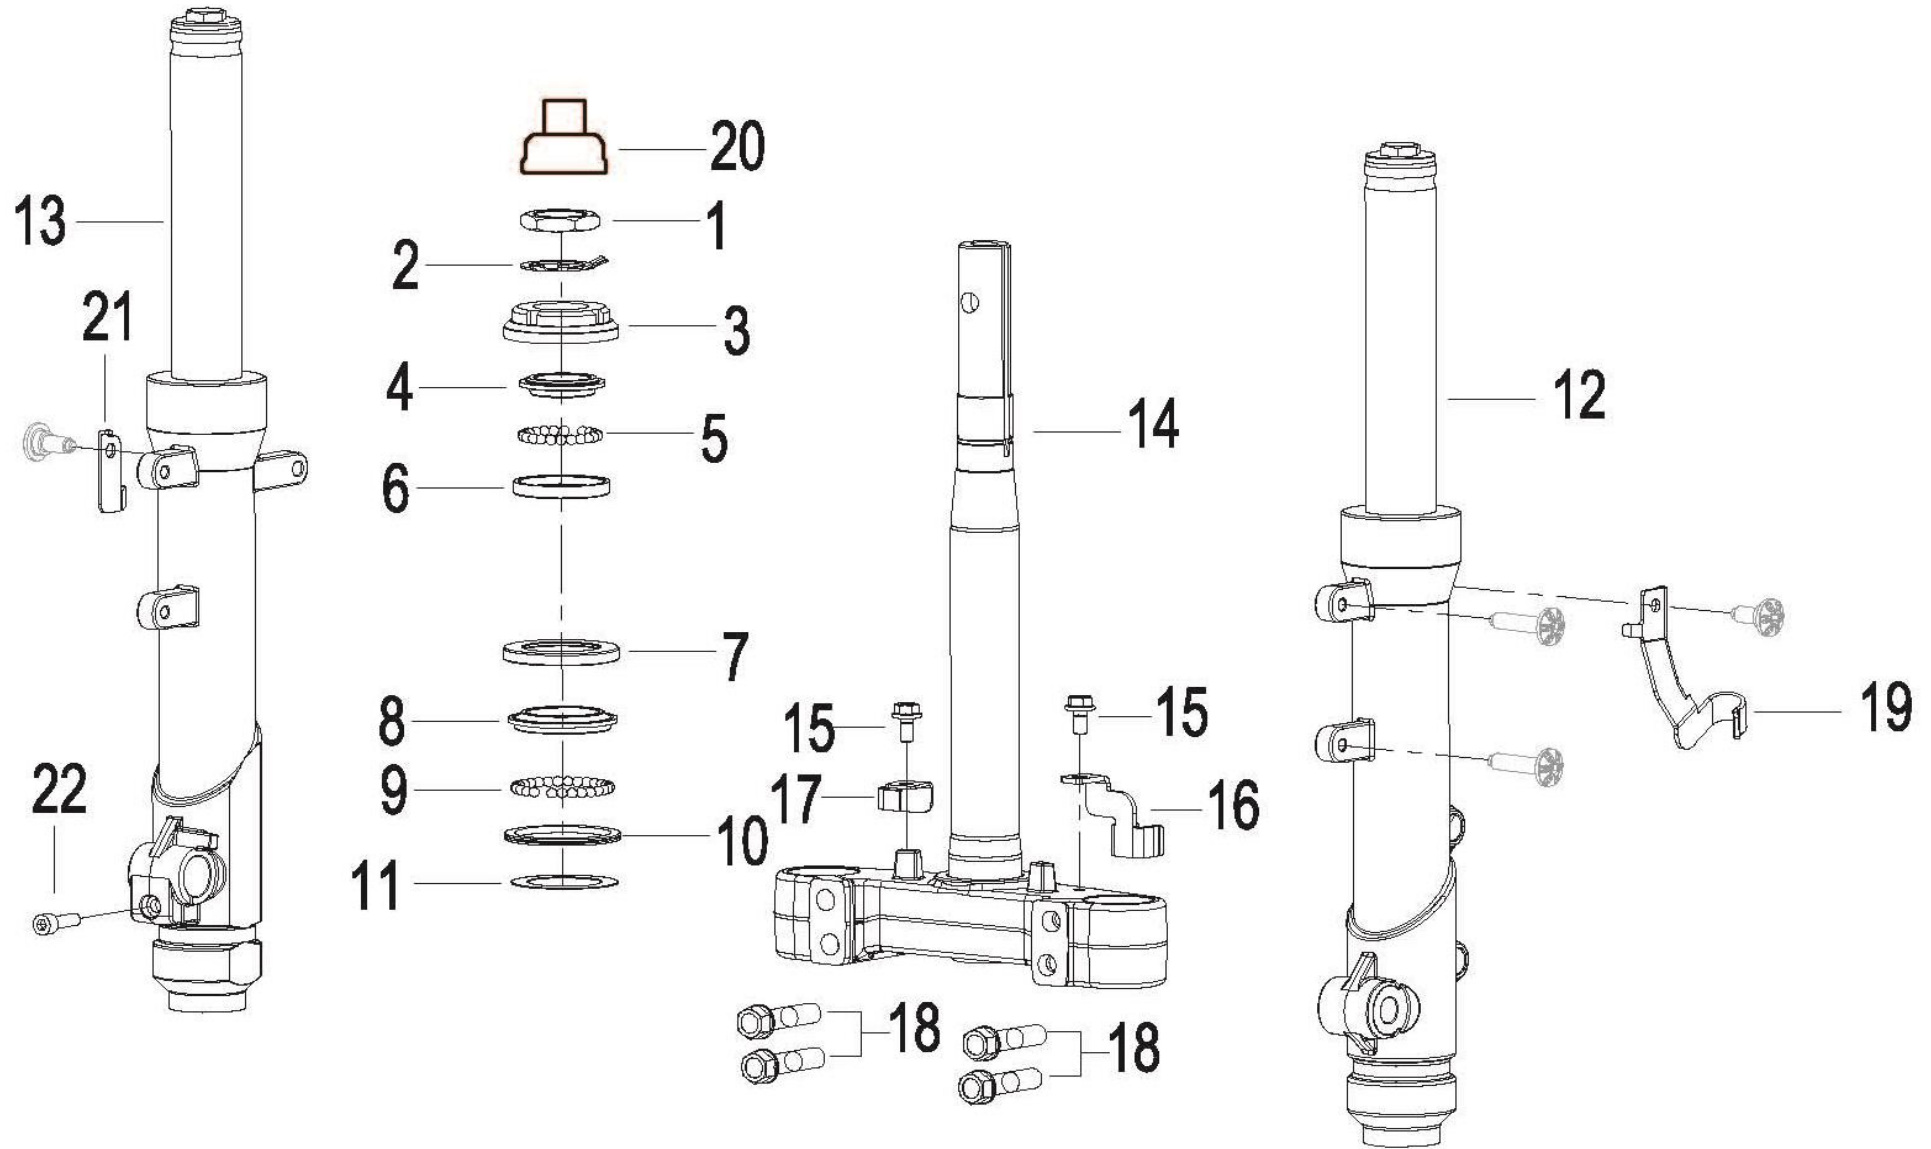

CITYBLADE 125

F02 SUSPENSÃO DIANTEIRA

CITYBLADE 125

Nº	REFERÊNCIA	DESCRIÇÃO	QTD.	OBS.
1	43009G120020	PORCA	1	
2	43007T090000	ANILHA	1	
3	43008G120000	PORCA	1	
4	43001G120000	CAIXA DIREÇÃO	1	
5	B06010140000	ESFERA 3/16"	22	
6	43002G120000	CAIXA DIREÇÃO	1	
7	43003G120000	CAIXA DIREÇÃO	1	
8	43004G120000	CAIXA DIREÇÃO	1	
9	B06010140000	ESFERA 3/16"	28	
10	43028G120000	GUARDA PÓ	1	
11	43018G120030	ANILHA	1	
12	43200T800000	BAÍNHA ESQUERDA	1	
13	43300T800000	BAÍNHA DIREITA	1	
14	43100T800000	COLUNA DIREÇÃO	1	
15	B01090601265	PARAFUSO M6×12	2	
16	65112T800000	GUIA TUBO TRAVÃO	1	
17	43035T800000	GUIA CABO CONTA KMS	1	
18	B01591005065	PARAFUSO M10×1.25×50	4	
19	45038T800000	GUIA TUBO TRAVÃO	1	
20	43005T800000	GUARDA PÓ	1	
21	65116T420000	GUIA CABO CONTA KMS	1	
22	B02050601665	PARAFUSO M6×16	1