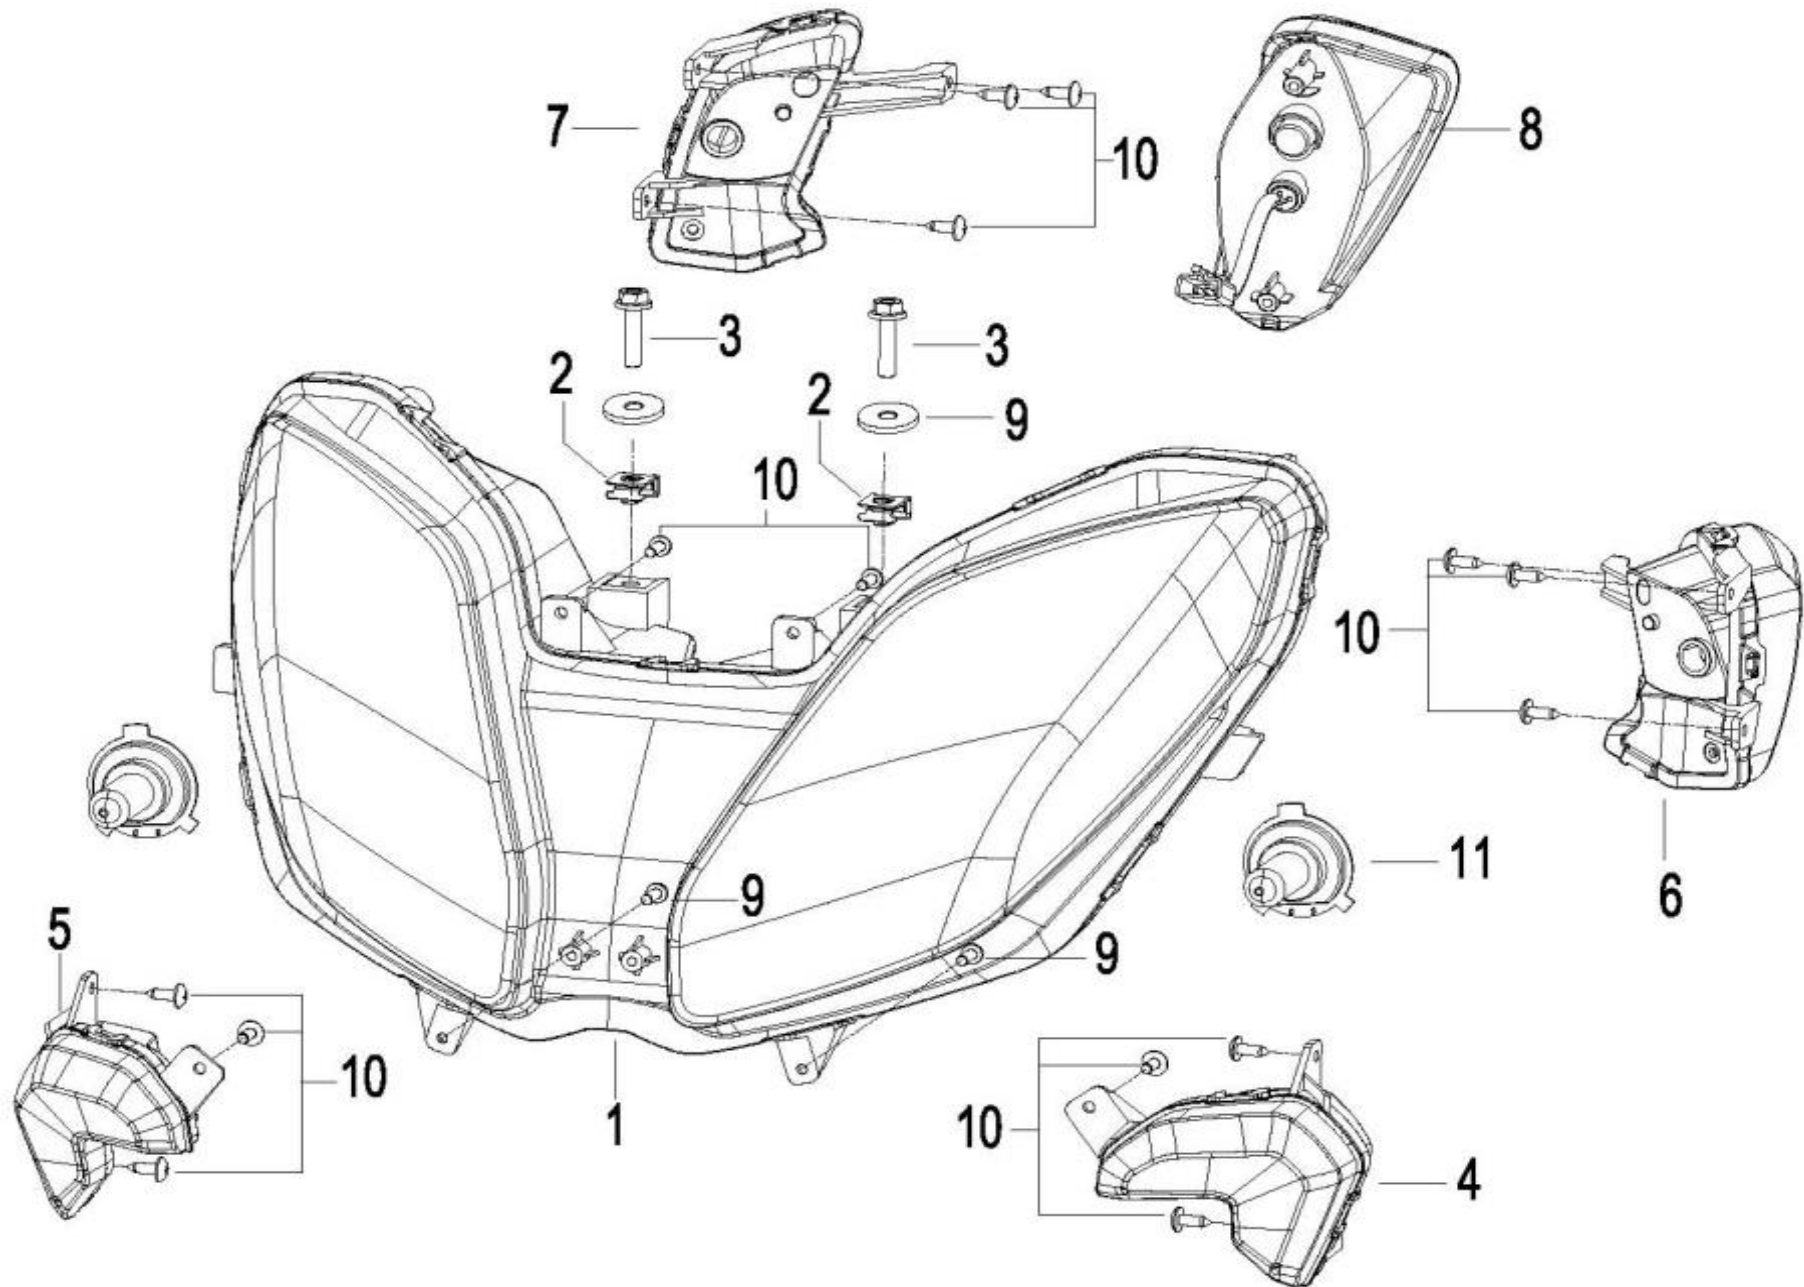

CITYBLADE 125

F23 LUZES/PISCAS

CITYBLADE 125

Nº	REFERÊNCIA	DESCRIÇÃO	QTD.	OBS.
1	80000T800000	FAROL	1	
2	65625J560000	PORCA M6	2	
3	B01090602565	PARAFUSO M6X25	2	
4	81100T800000	PISCA FRENTE ESQ.	1	
5	81300T800000	PISCA FRENTE DIR.	1	
6	81500T800000	PISCA TRÁS ESQ.	1	
7	81700T800000	PISCA TRÁS DIR.	1	
8	82000J800000	FAROLIM TRASEIRO	1	
9	B07090000605	ANILHA	2	
10	B05074201305	PARAFUSO 4.2×13	18	
11	B24010320000	LÂMPADA 12V35/35W	2