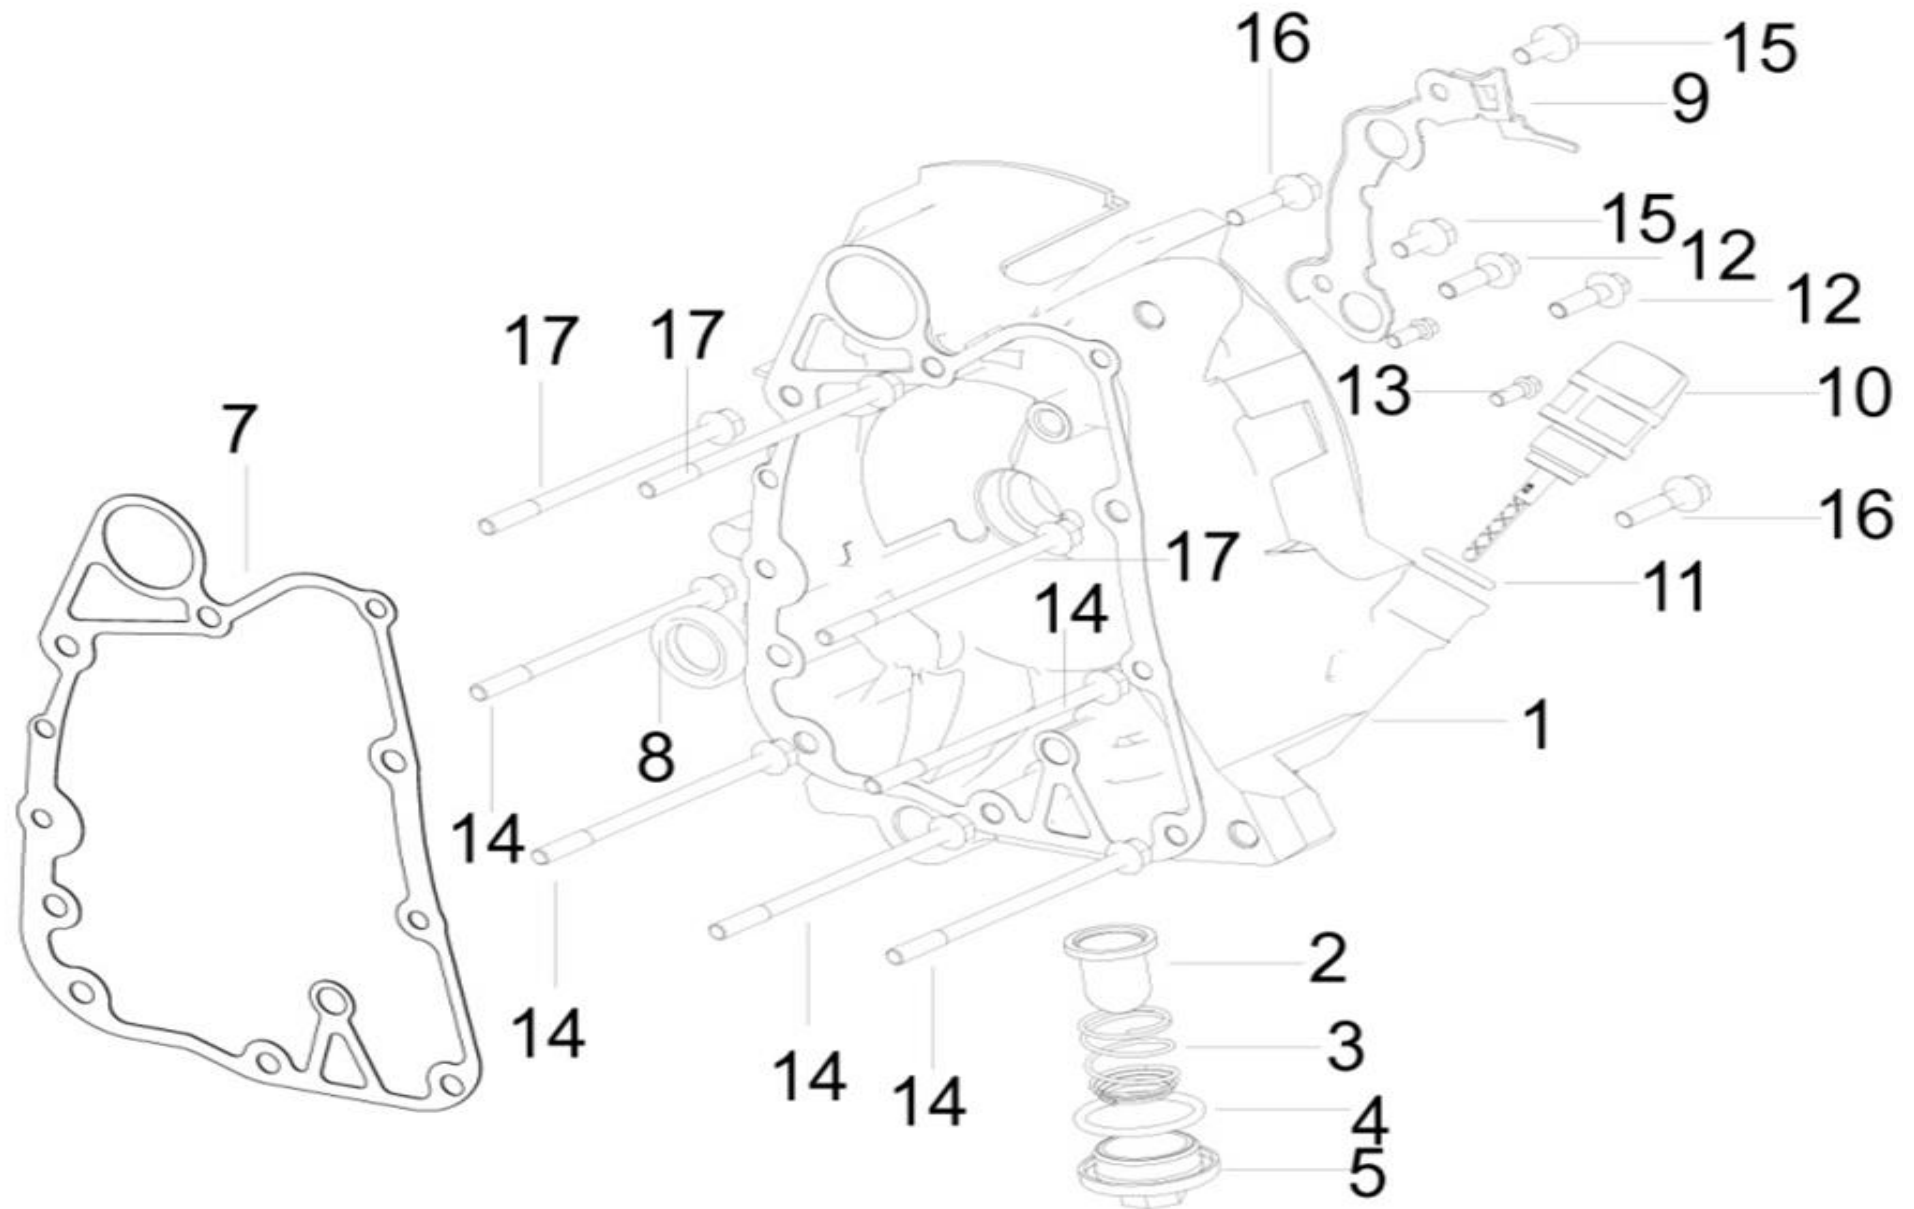

CITYBLADE 125

E06 TAMPA MOTOR DIREITA

CITYBLADE 125

Nº	REFERÊNCIA	DESCRIÇÃO	QTD.	OBS.
1	169103470000	TAMPA MOTOR DIREITA	1	
2	150093070000	REDE FILTRO ÓLEO	1	
3	160013050000	MOLA	1	
4	160023050000	O-RING	1	
5	16004305002X	BUJÃO SAÍDA ÓLEO	1	
7	150073060020	JUNTA TAMPA DIREITA	1	
8	160013060000	VEDANTE	1	
9	150063060010	SUPORTE	1	
10	160023470000	BUJÃO ENTRADA ÓLEO	1	
11	160063070000	ORING	1	
12	B01070602063	PARAFUSO M6×20	2	
13	B01090501263	PARAFUSO M5×12	2	
14	17001305001X	PARAFUSO	5	
15	B01070601263	PARAFUSO M6X12	2	
16	B01070602563	PARAFUSO M6X25	2	
17	17001305002X	PARAFUSO	3