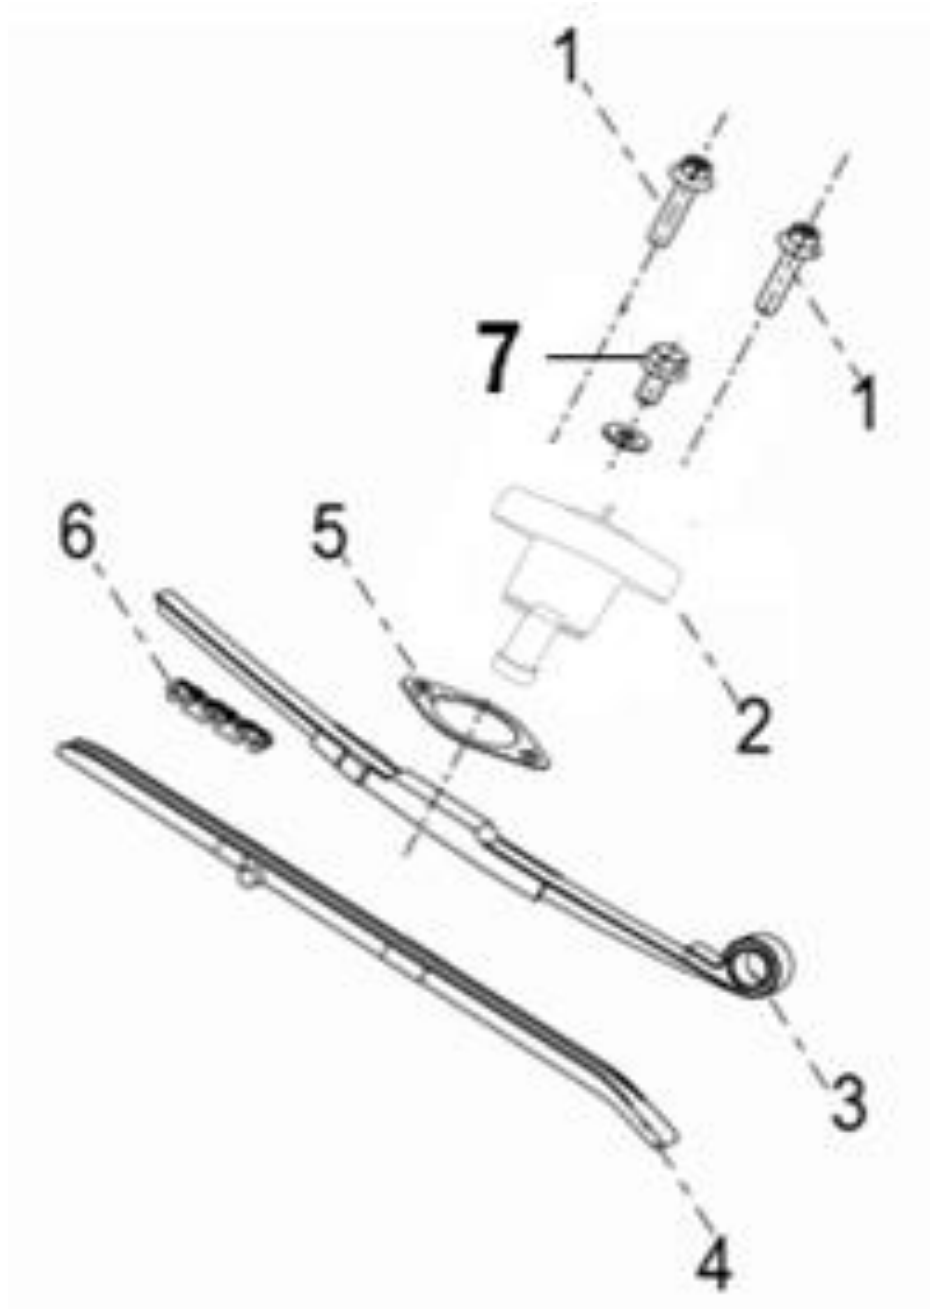

CITYBLADE 125

E07 TENSOR CORRENTE

CITYBLADE 125

Nº	REFERÊNCIA	DESCRIÇÃO	QTD.	OBS.
1	B01070602263	PARAFUSO M6x22	2	
2	149033140010	TENSOR CORRENTE	1	
3	210013060010	GUIA CORRENTE	1	
4	210033060010	GUIA CORRENTE	1	
5	140013050040	JUNTA TENSOR	1	
6	140023140010	CORRENTE DISTRIBUIÇÃO	1	
7	14005305001X	PARAFUSO	1