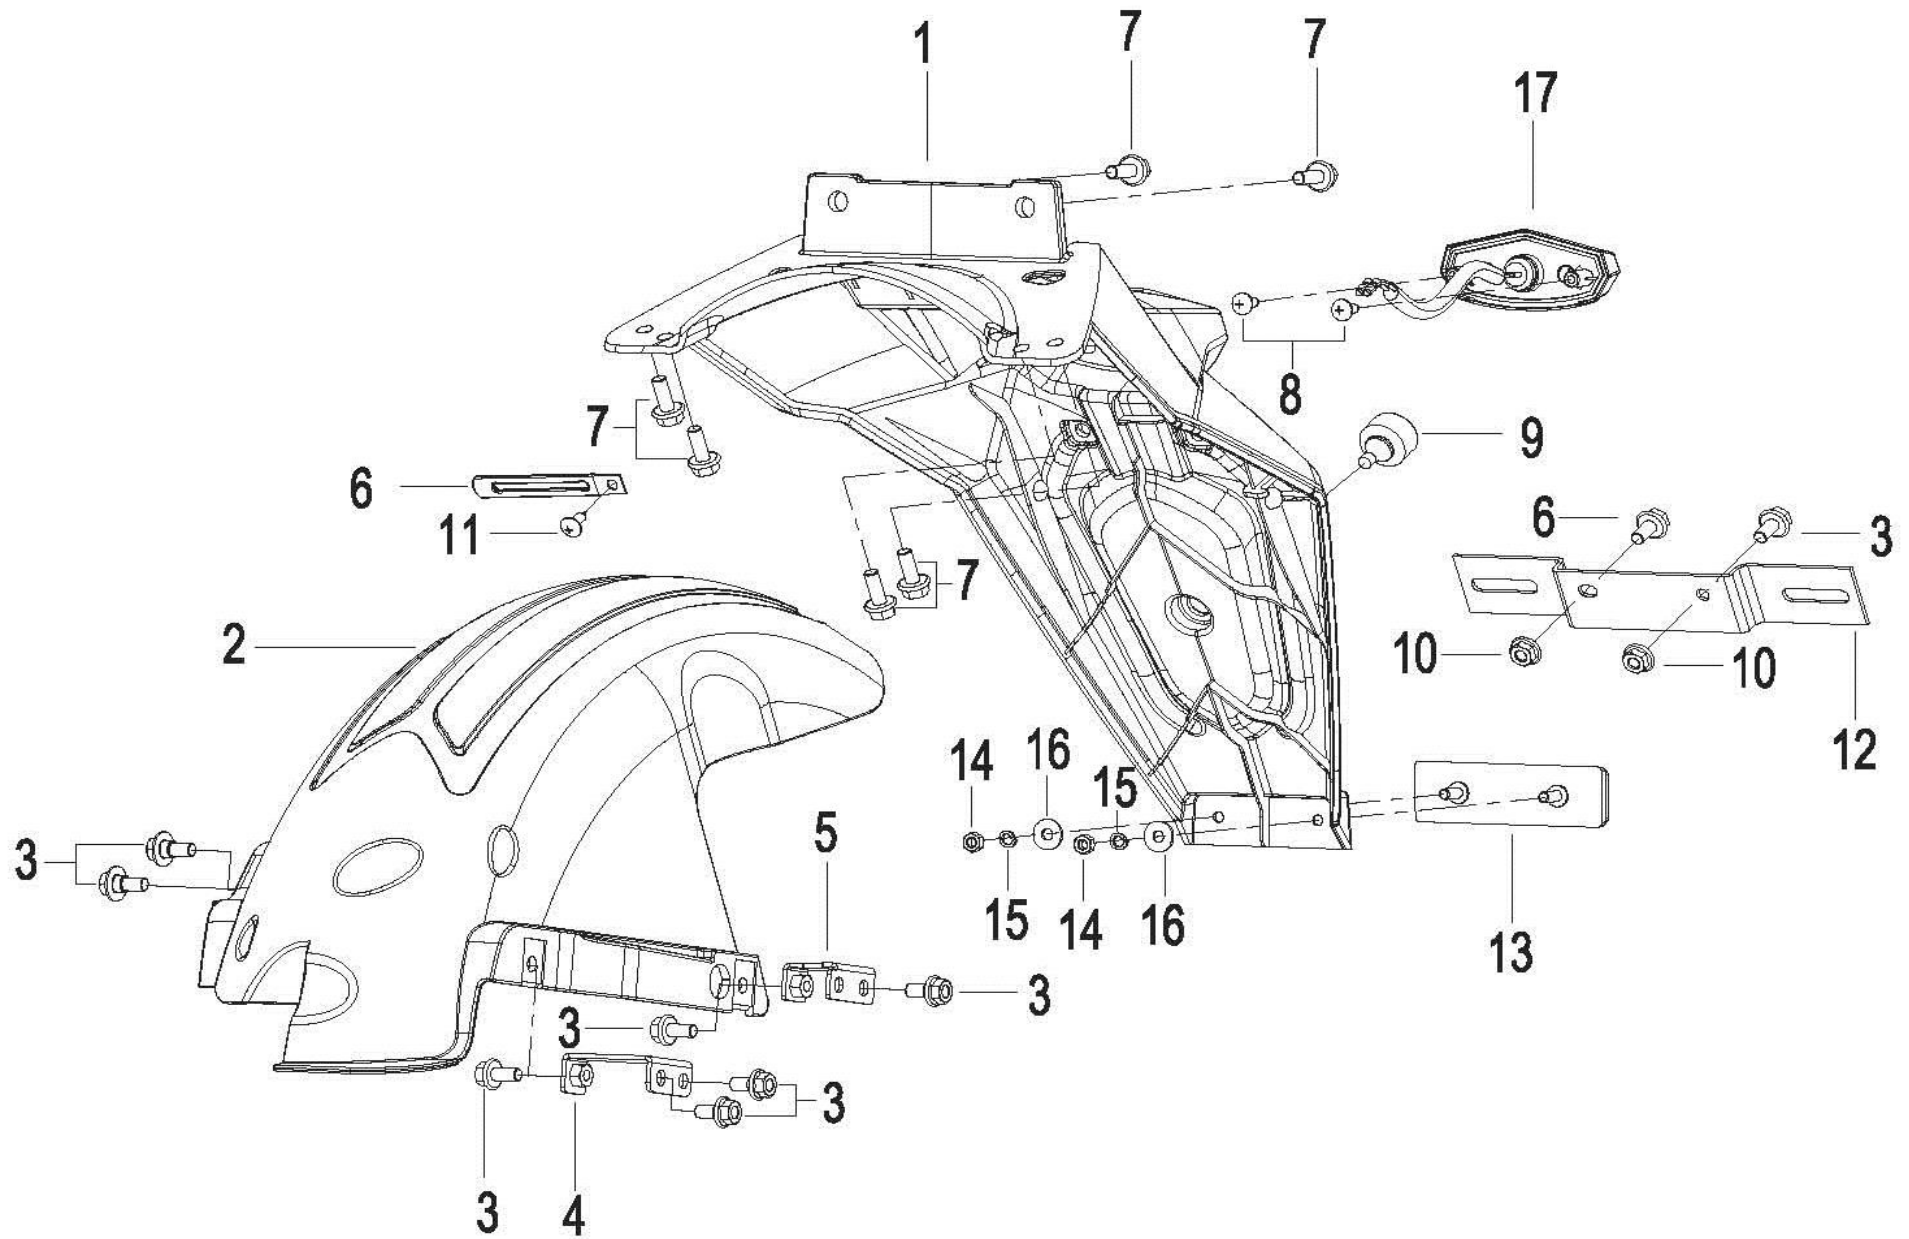

CITYBLADE 125

F21 GUARDA LAMAS TRÁS

CITYBLADE 125

Nº	REFERÊNCIA	DESCRIÇÃO	QTD.	OBS.
1	65701T800000	PORTA MATRÍCULA	1	
2	65761T800000	GUARDA LAMAS TRÁS	1	
3	B01090601265	PARAFUSO M6×12	9	
4	65770T800000	SUPORTE GUARDA LAMAS	1	
5	65780T800000	SUPORTE GUARDA LAMAS	1	
6	58430J000000	ABRAÇADEIRA	1	
7	B01090601665	PARAFUSO M6×16	6	
8	B05074201605	PARAFUSO 4.2X16	2	
9	58507H170000	BATENTE	1	
10	B04070600055	PORCA M6	2	
11	B05074201305	PARAFUSO 4.2×13	1	
12	08252T090000	SUPORTE MATRÍCULA	1	
13	86500B720001	REFLETOR	1	
14	B04000500053	PORCA M5	2	
15	B07000000503	ANILHA	2	
16	B07020000505	ANILHA	2	
17	82900T750002	LUZ MATRÍCULA	1	