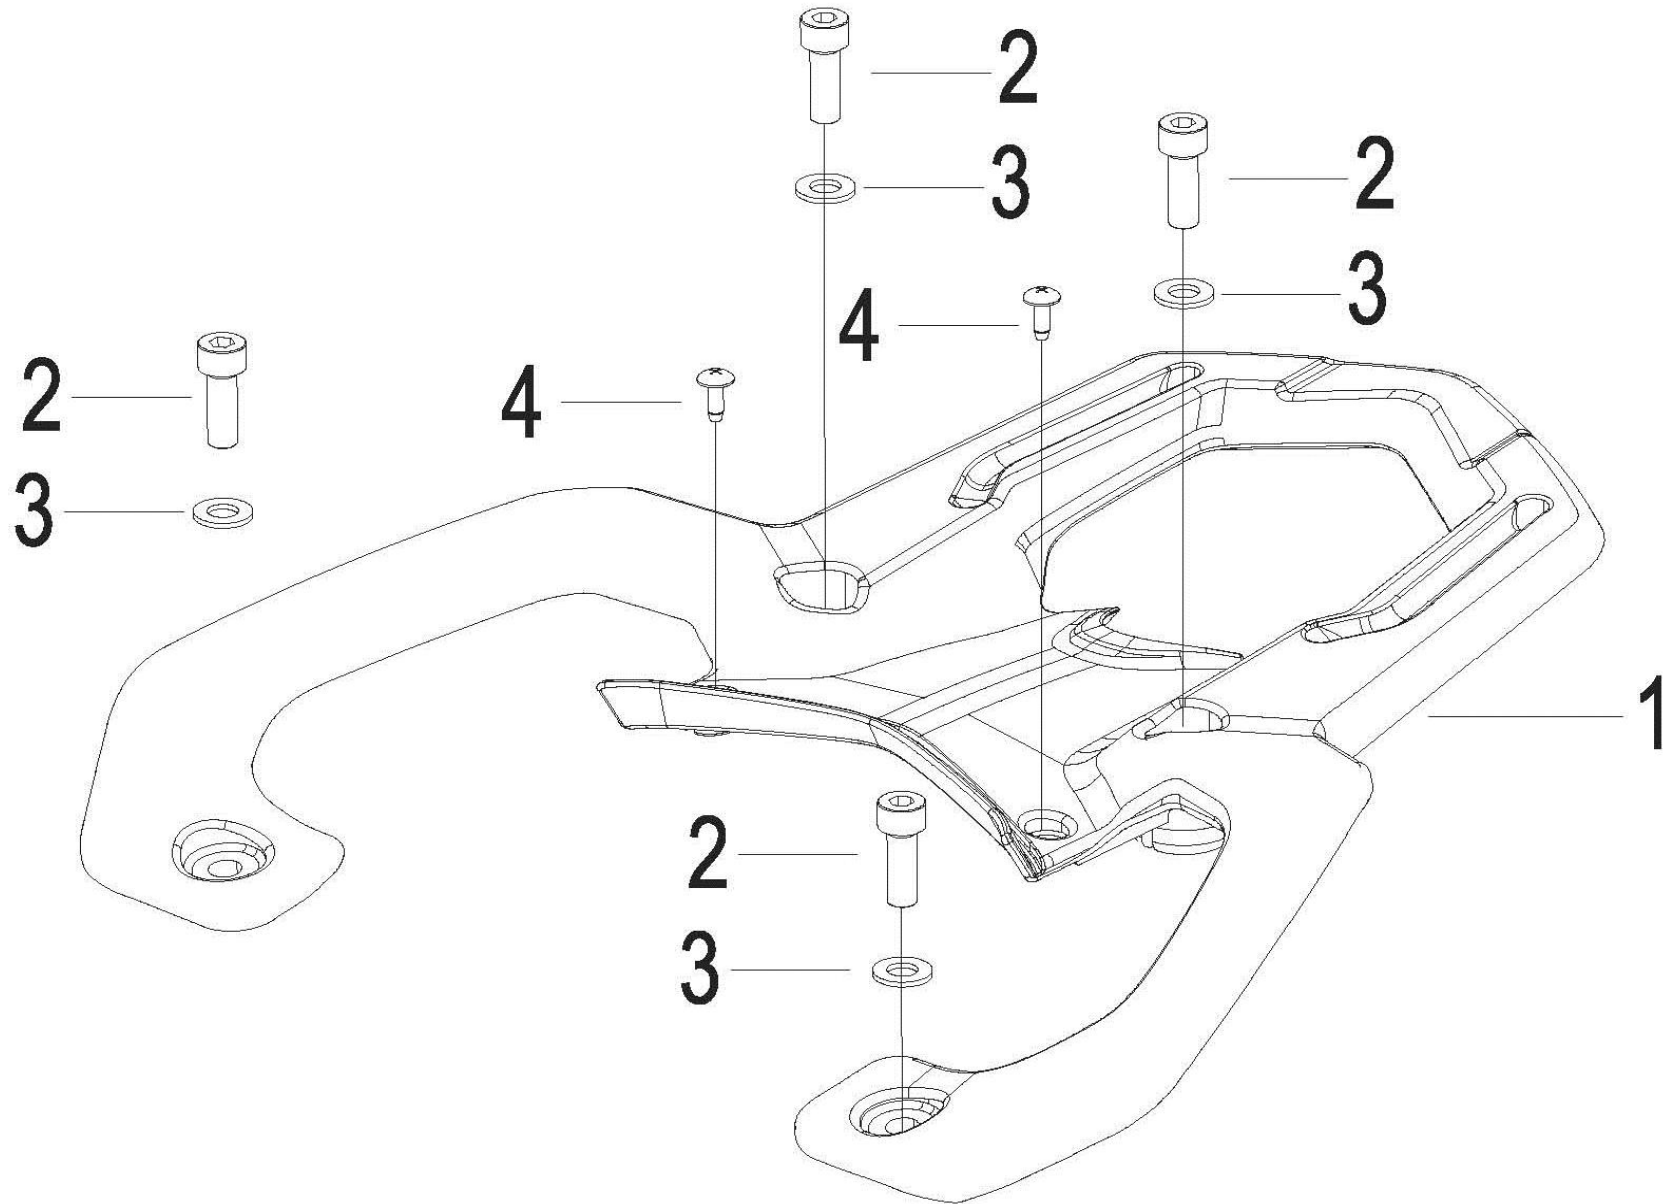

CITYBLADE 125

F09 SUPORTE DE MALA

CITYBLADE 125

Nº	REFERÊNCIA	DESCRIÇÃO	QTD.	OBS.
1	52002T80HN00	SUPORTE MALA	1	
2	B0205080256A	PARAFUSO M8×25	4	
3	B0703000080A	ANILHA 8	4	
4	B05074201305	PARAFUSO 4.2×13	2