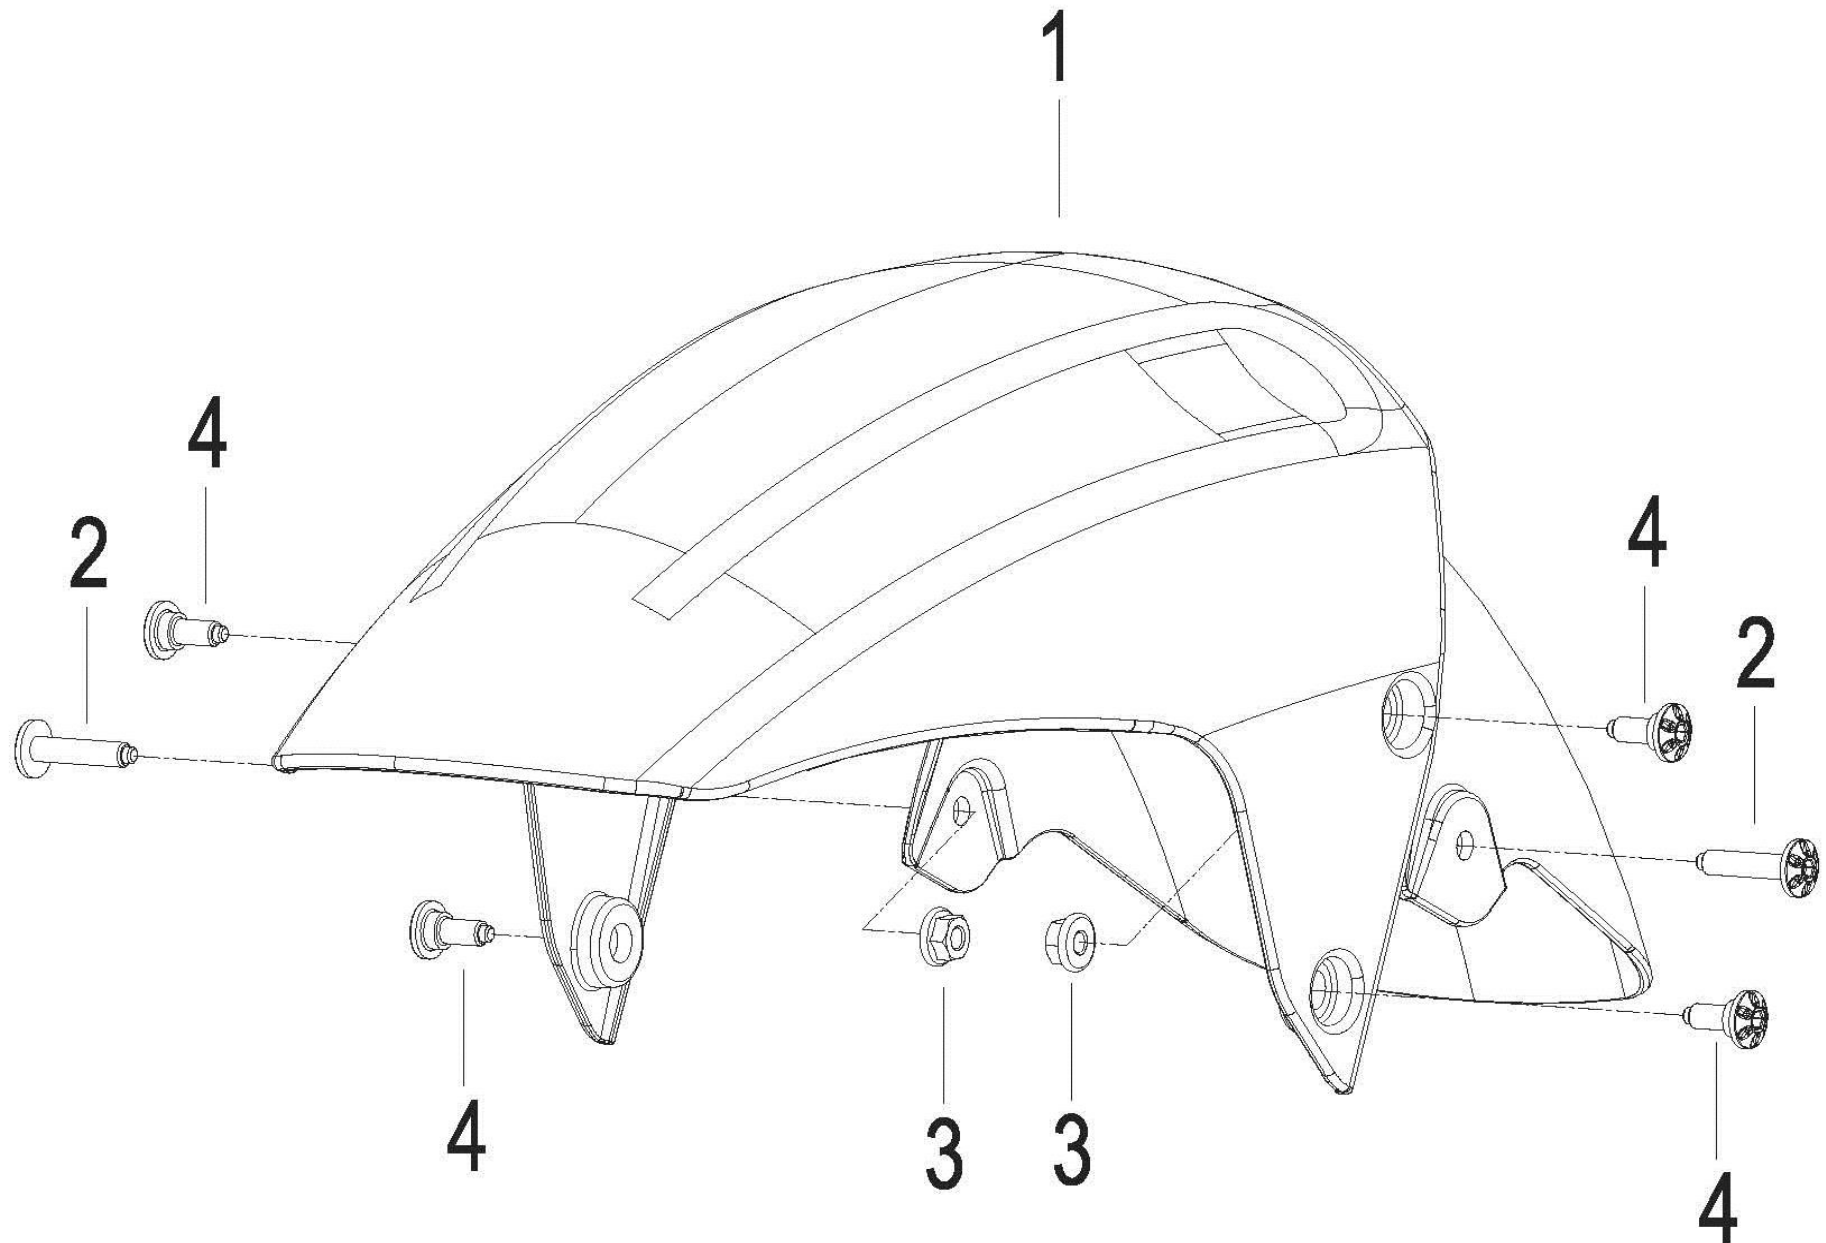

CITYBLADE 125

F15 GUARDA LAMAS FRENTE

CITYBLADE 125

Nº	REFERÊNCIA	DESCRIÇÃO	QTD.	OBS.
1	65101T80BC00	GUARDA LAMAS FRENTE PRETO BC	1	PRT
1	65101T80WF00	GUARDA LAMAS FRENTE BRANCO WF	1	BRA
1	65101T80H400	GUARDA LAMAS FRENTE CINZENTO H4	1	CZ
1	65101T80F200	GUARDA LAMAS FRENTE VERMELHO F2	1	VRM
1	65101T80E400	GUARDA LAMAS FRENTE AZUL E4	1	AZUL
1	65101T80010Z	GUARDA LAMAS FRENTE PRETO BC C/ AUTOCOLANTE "125"	1	PRT
1	65101T80008Z	GUARDA LAMAS FRENTE BRANCO WF C/ AUTOCOLANTE "125"	1	BRA
1	65101T80011Z	GUARDA LAMAS FRENTE CINZENTO H4 C/ AUTOCOLANTE "125"	1	CZ
1	65101T80007Z	GUARDA LAMAS FRENTE VERMELHO F2 C/ AUTOCOLANTE "125"	1	VRM
1	65101T80012Z	GUARDA LAMAS FRENTE AZUL E4 C/ AUTOCOLANTE "125"	1	AZUL
2	B0284060250A	PARAFUSO M6×25	2	
3	B04070600055	PORCA M6	2	
4	B0284060150A	PARAFUSO M6×15.2	4