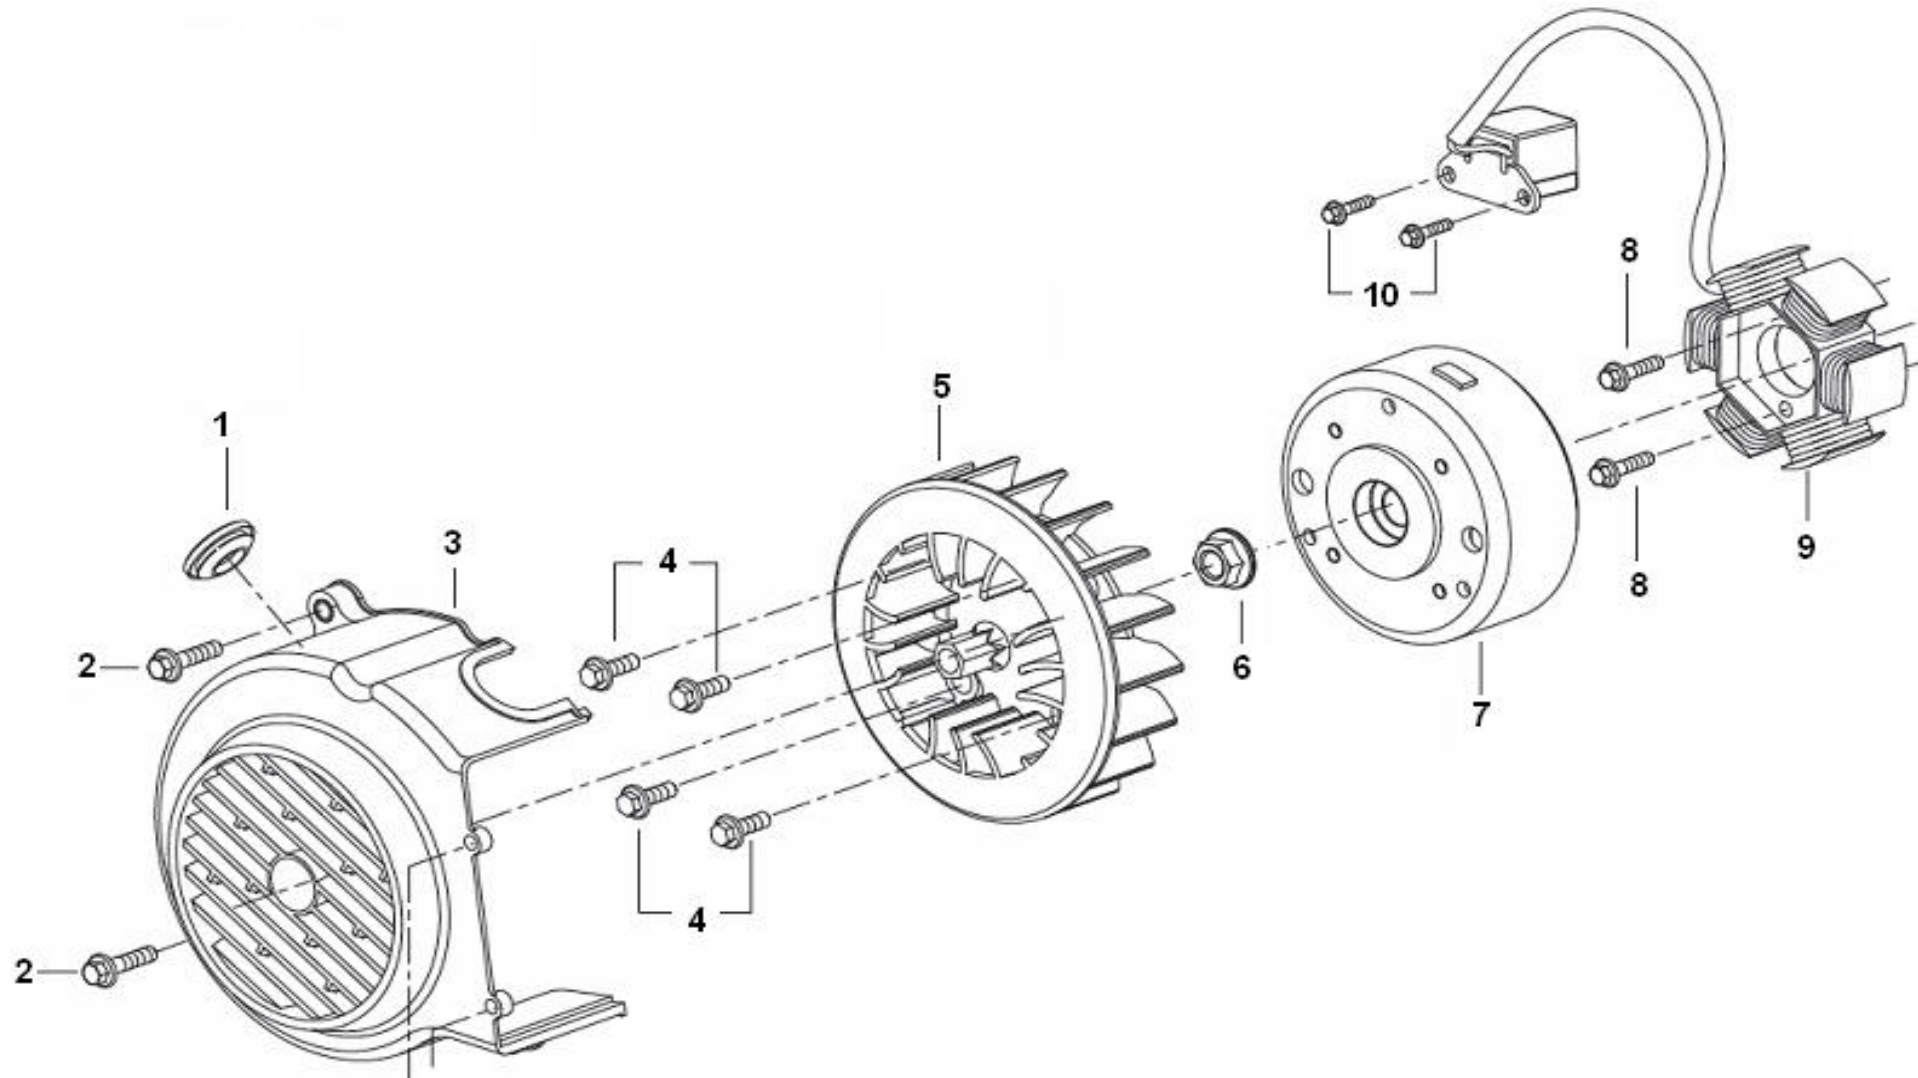

CITYBLADE 125

E14 MAGNETO

CITYBLADE 125

Nº	REFERÊNCIA	DESCRIÇÃO	QTD.	OBS.
1	270143060010	BUJÃO	2	
2	B01070602563	PARAFUSO M6X25	2	
3	270133060010	TAMPA TURBINA	1	
4	B01070601663	PARAFUSO M6X16	4	
5	279023060000	TURBINA REFRIGERAÇÃO	1	
6	240013060010	PORCA M12×1.25	1	
7	299023180000	VOLANTE MAGNÉTICO	1	
8	B01070602563	PARAFUSO M6×25	2	
9	299033180000	ELETRÓNICO	1	
10	B01090501263	PARAFUSO M5×12	2