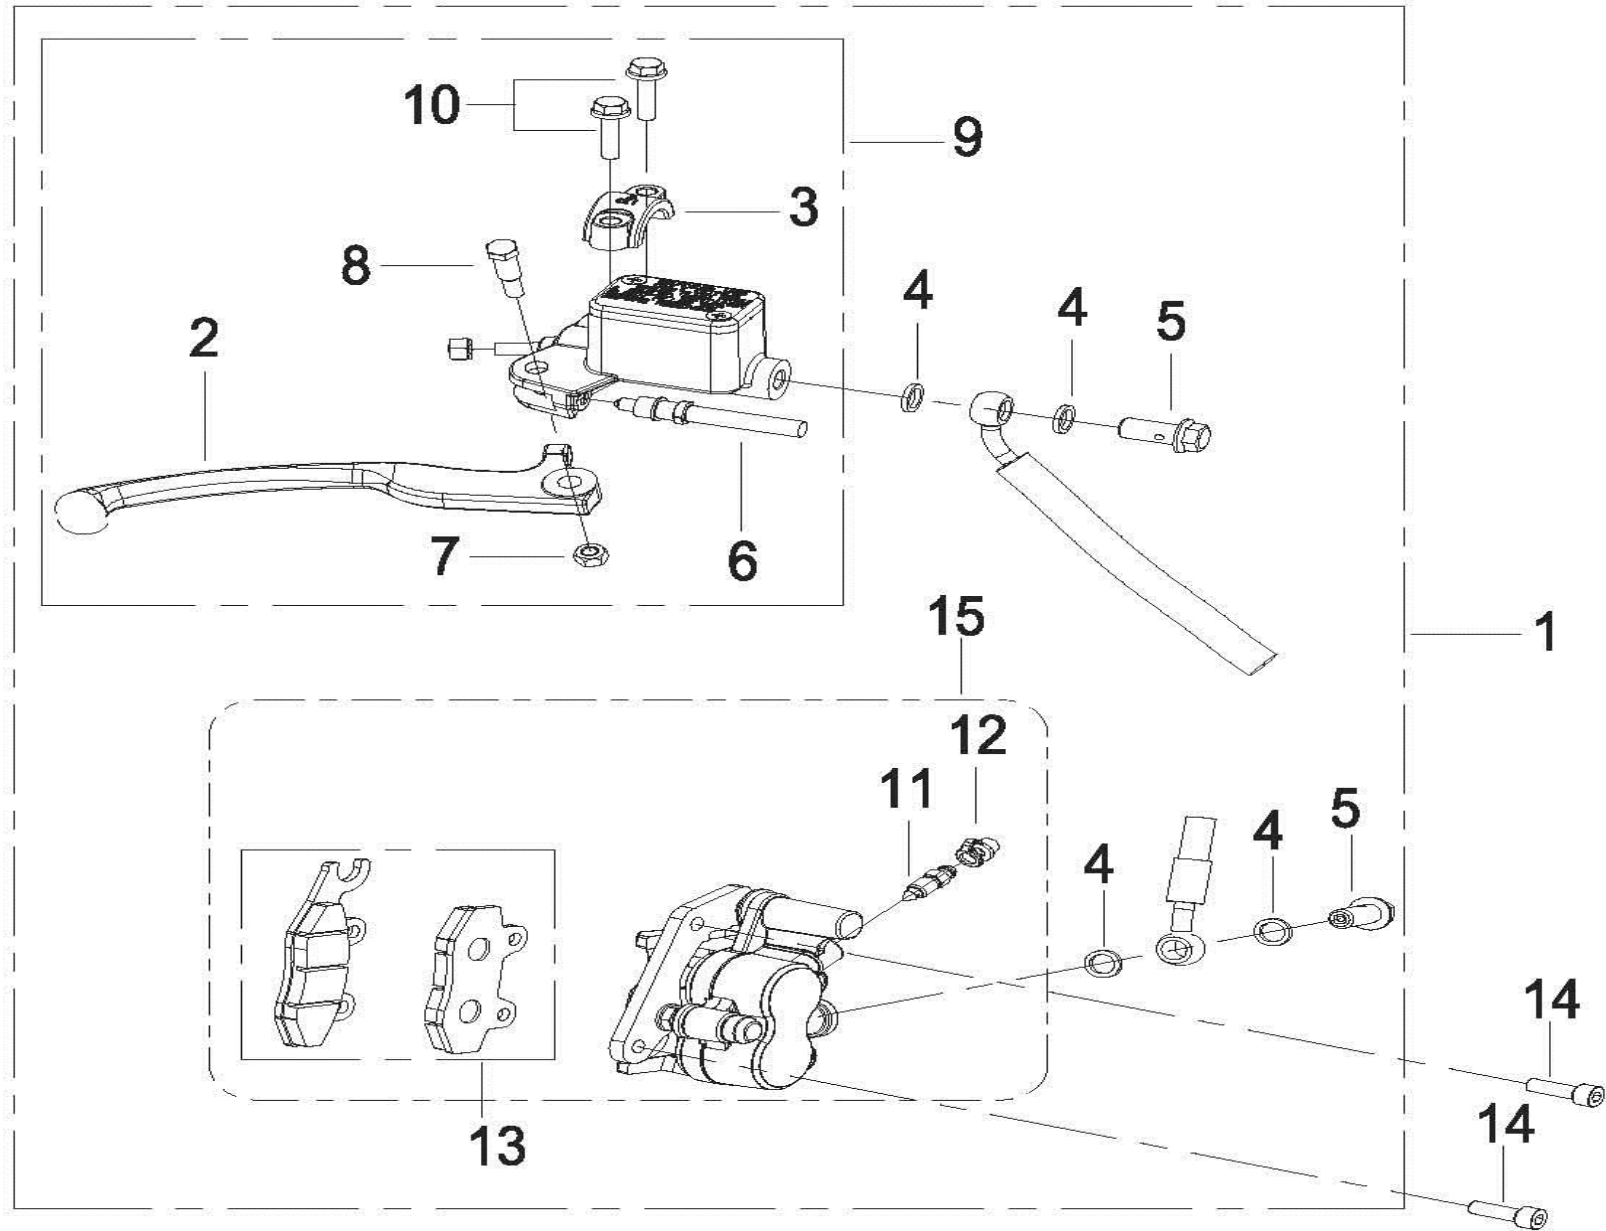

CITYBLADE 125

F04 TRAVÃO DIANTEIRO

CITYBLADE 125

Nº	REFERÊNCIA	DESCRIÇÃO	QTD.	OBS.
1	45900T800010	SISTEMA TRAVÃO DIANTEIRO COMPLETO	1	
2	55022N140000	MANETE TRAVÃO	1	
3	45023N140000	ABRAÇADEIRA	1	
4	55180J410000	ANILHA	4	
5	55037J000000	PARAFUSO	2	
6	45300N140000	INTERRUPTOR STOP	1	
7	B04170600065	PORCA M6	1	
8	45024N140000	PARAFUSO	1	
9	45400T800010	BOMBA TRAVÃO FRENTE	1	
10	B01070602565	PARAFUSO M6×25	2	
11	45019J000000	PERNO	1	
12	45021J000000	VEDANTE	1	
13	45120B960000	PASTILHAS TRAVÃO FRENTE	1	
14	B02050802265	PARAFUSO M8×22	2	
15	45600T800000	PINÇA TRAVÃO FRENTE	1	