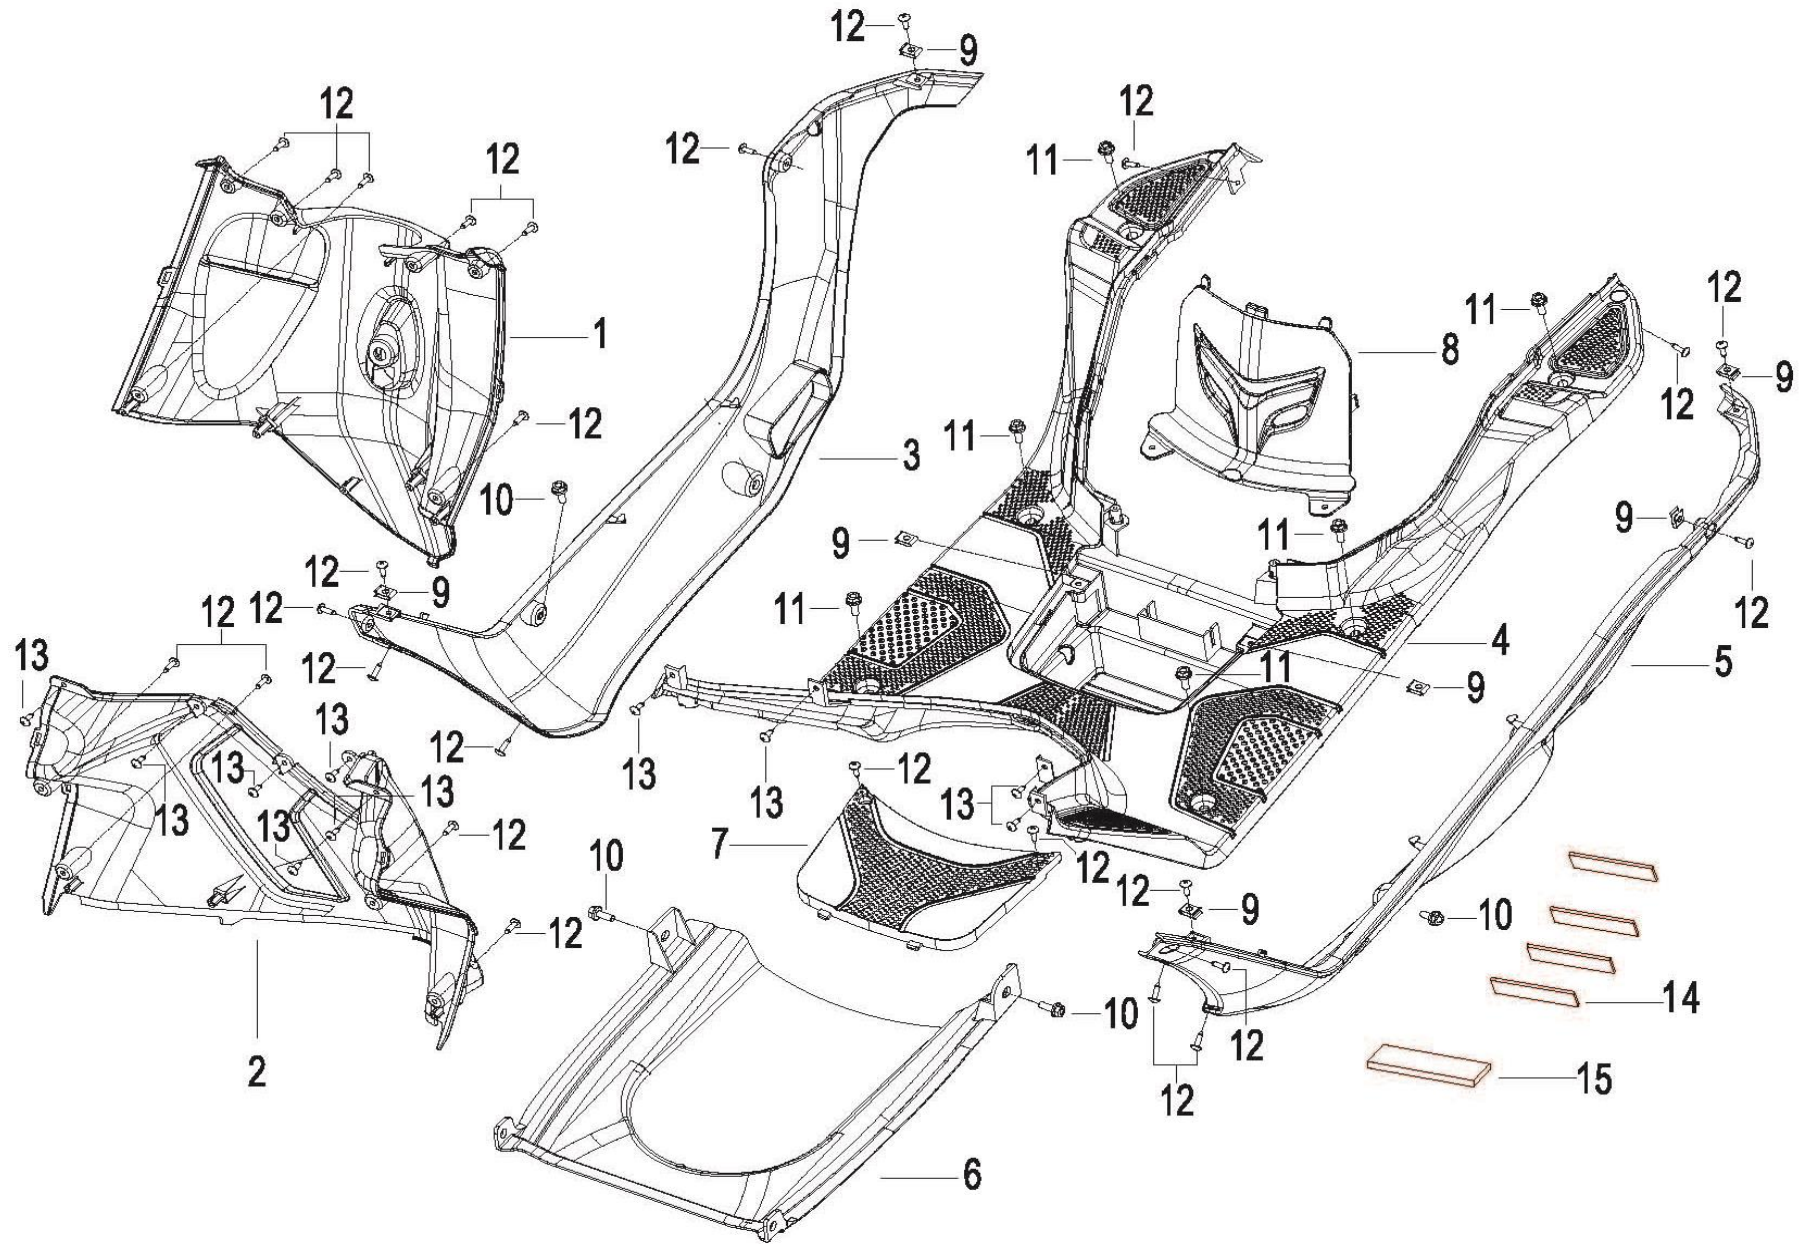

CITYBLADE 125

F19 POUSA PÉS

CITYBLADE 125

Nº	REFERÊNCIA	DESCRIÇÃO	QTD.	OBS.
1	65422T80HN00	CARENAGEM INTERIOR II (cinza)	1	VIN LBBL23102EB517314~LBBL23109EB517259
1	65422T80HT00	CARENAGEM INTERIOR II	1	>2015
2	65402T800000	CARENAGEM INTERIOR I	1	
3	65409T80BC00	LATERAL DECORATIVA POUSA PÉS DIR. PRETO BC	1	PRT
3	65409T80WF00	LATERAL DECORATIVA POUSA PÉS DIR. BRANCO WF	1	BRA
3	65409T80H400	LATERAL DECORATIVA POUSA PÉS DIR. CINZENTO H4	1	CZ
3	65409T80F200	LATERAL DECORATIVA POUSA PÉS DIR. VERMELHO F2	1	VRM
3	65409T80E400	LATERAL DECORATIVA POUSA PÉS DIR. AZUL E4	1	AZUL
4	65401T800000	POUSA PÉS	1	
5	65408T80BC00	LATERAL DECORATIVA POUSA PÉS ESQ. PRETO BC	1	PRT
5	65408T80WF00	LATERAL DECORATIVA POUSA PÉS ESQ. BRANCO WF	1	BRA
5	65408T80H400	LATERAL DECORATIVA POUSA PÉS ESQ. CINZENTO H4	1	CZ
5	65408T80F200	LATERAL DECORATIVA POUSA PÉS ESQ. VERMELHO F2	1	VRM
5	65408T80E400	LATERAL DECORATIVA POUSA PÉS ESQ. AZUL E4	1	AZUL
6	65406T800000	CARENAGEM INFERIOR AO POUSA PÉS	1	
7	65416T800000	TAMPA CAIXA BATERIA	1	
8	65417T800000	TAMPA DE ACESSO À VELA	1	
9	65801T020020	MOLA CARENAGEM	8	
10	B01090601265	PARAFUSO M6×12	4	
11	B01090601665	PARAFUSO M6×16	6	
12	B05074201605	PARAFUSO 4.2X16	26	
13	B05074201305	PARAFUSO 4.2X13	10	
14	65764T490000	BATENTE BORRACHA	4	
15	58752P250000	BATENTE BATERIA	1	