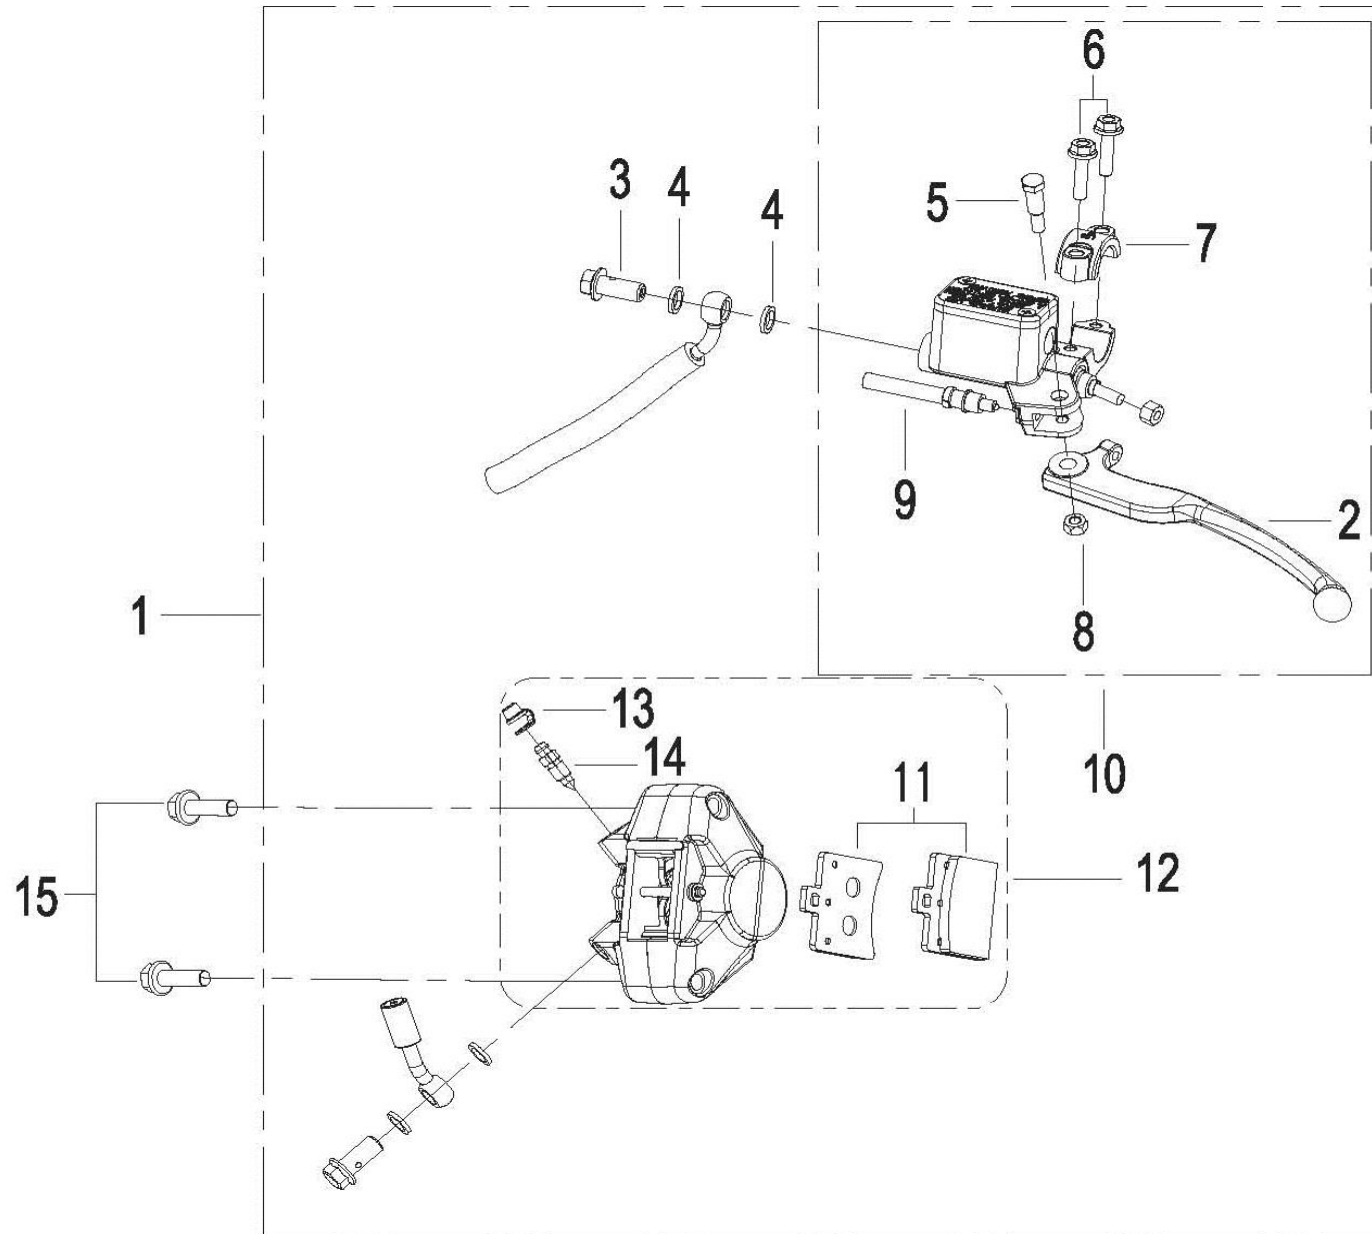

CITYBLADE 125

F11 TRAVÃO TRASEIRO

CITYBLADE 125

Nº	REFERÊNCIA	DESCRIÇÃO	QTD.	OBS.
1	55900T800010	TRAVÃO TRASEIRO COMPLETO	1	
2	55022N140000	MANETE TRAVÃO	1	
3	45037J000000	PARAFUSO	2	
4	45029J000000	ANILHA	4	
5	45024N140000	PARAFUSO	1	
6	B01070602565	PARAFUSO M6×25	2	
7	45023N140000	ABRAÇADEIRA BOMBA TRAVÃO	1	
8	B04150600055	PORCA M6	1	
9	45300N140000	INTERRUPTOR STOP	1	
10	55400N140000	BOMBA TRAVÃO TRÁS	1	
11	55110N140000	PASTILHAS TRAVÃO TRÁS	1	
12	55600N140000	PINÇA TRAVÃO TRÁS	1	
13	45021N140000	VEDANTE	1	
14	45019N140000	PERNO	1	
15	B01090803565	PARAFUSO M8×35	2