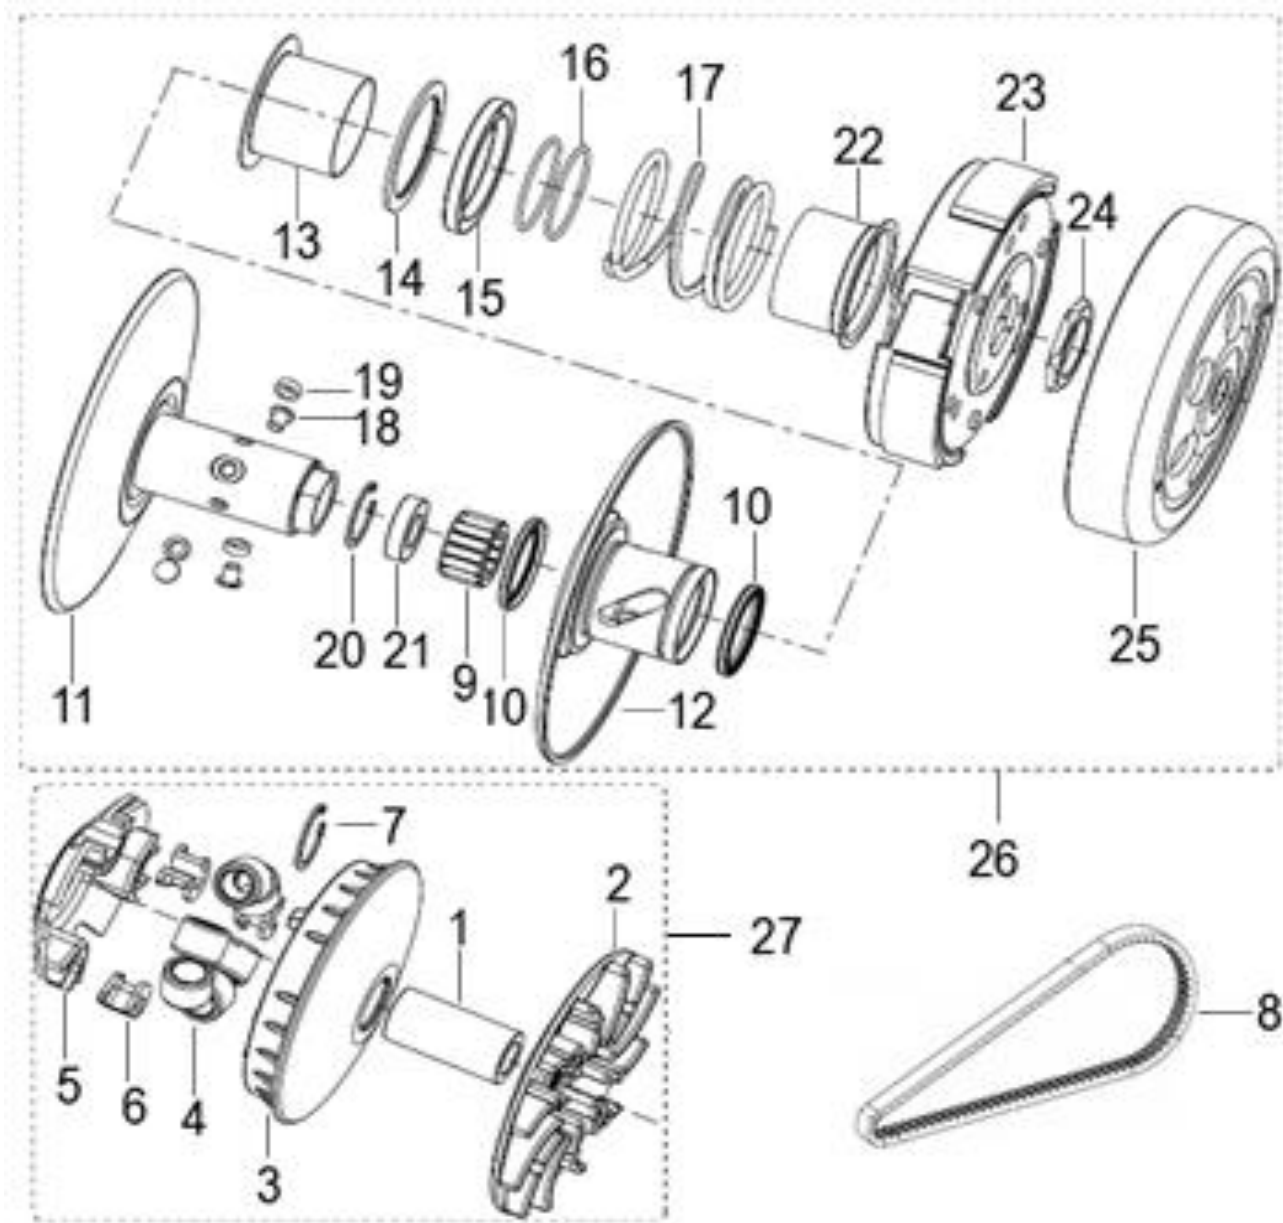

CITYBLADE 125

E09 VARIADORES

CITYBLADE 125

Nº	REFERÊNCIA	DESCRIÇÃO	QTD.	OBS.
1	200023160000	CASQUILHO VARIADOR	1	
2	200033160000	TURBINA VARIADOR	1	
3	200053160000	PRATO ROLETOS	1	
4	200153060010	ROLETOS VARIADOR 14g	1	
5	200023170000	TAMPA PRATO ROLETOS	1	
6	220053060000	AMORTECEDOR VARIADOR	3	
7	200013050000	FREIO	1	
8	200013160000	CORREIA VARIADOR	1	
9	200373160000	ROLAMENTO AGULHAS	1	
10	200093050000	VEDANTE	2	
11	200133160000	POLI FIXA	1	
12	200173160000	POLI MÓVEL	1	
13	200093160000	CASQUILHO	1	
14	200103160000	ANILHA	1	
15	200113160000	SUORTE DE MOLA	1	
16	200103050000	O-RING	2	
17	200113050000	MOLA VARIADOR	1	
18	200083050000	PINO	3	
19	200063050000	GUIA	3	
20	B08000002801	FREIO	1	
21	B12016190205	ROLAMENTO	1	
22	200123160000	CASQUILHO	1	
23	200183160000	MAXILAS VARIADOR	1	
24	200123050000	PORCA	1	
25	200163050000	TAMBOR MAXILAS	1	
26	209003160030	VARIADOR TRÁS COMPLETO	1	
27	209003060030	VARIADOR FRENTE COMPLETO	1