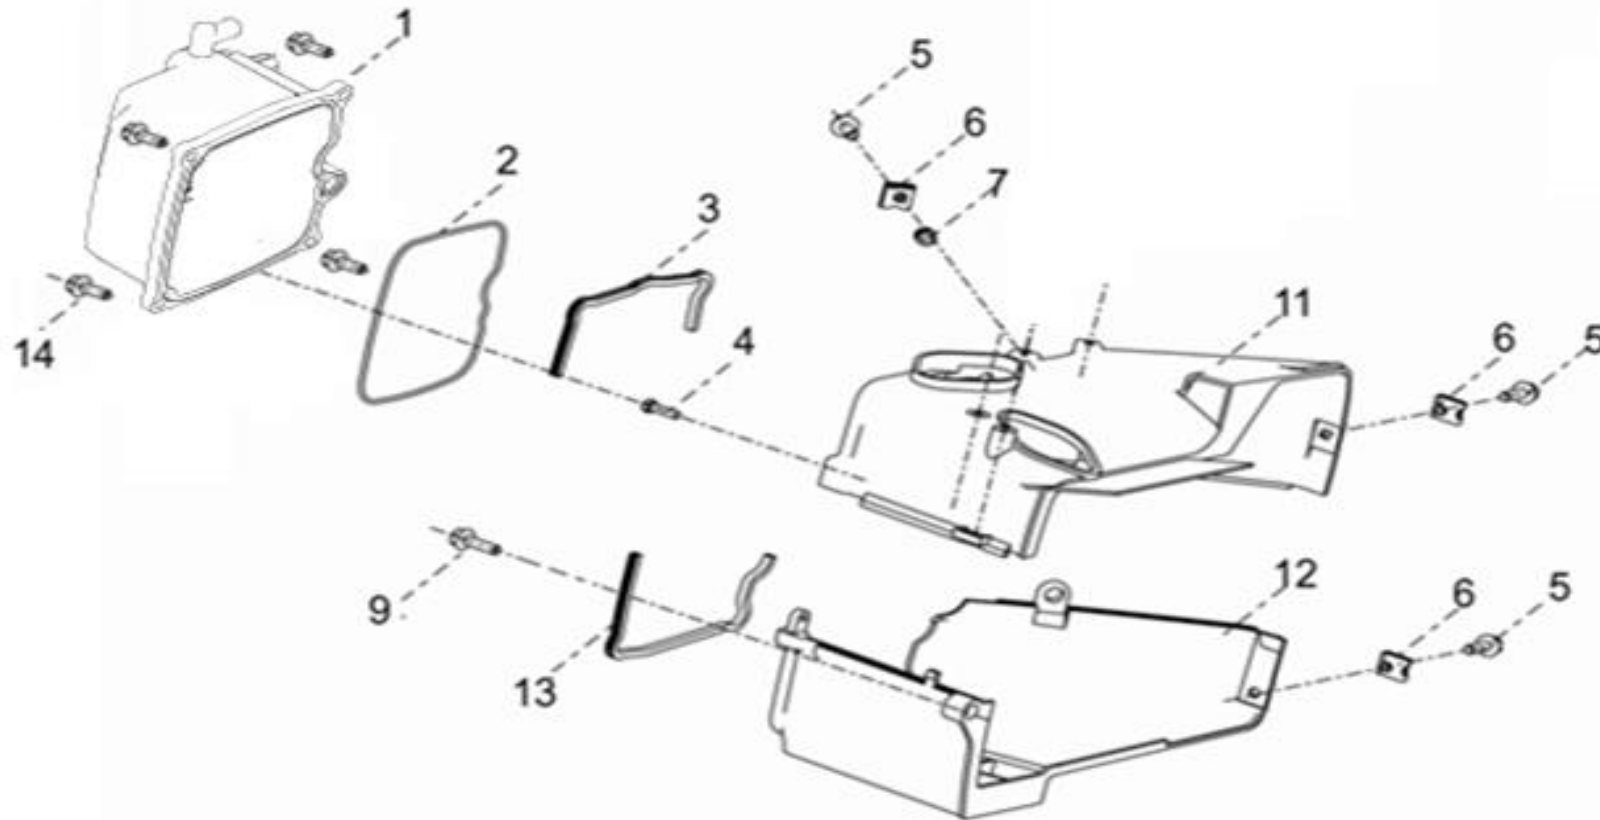

CITYBLADE 125

E12 TAMPA DE VÁLVULAS

CITYBLADE 125

Nº	REFERÊNCIA	DESCRIÇÃO	QTD.	OBS.
1	109013470000	TAMPA DE VÁLVULAS	1	
2	100063140000	O-RING TAMPA VÁLVULAS	1	
3	270033140003	BORRACHA VEDAÇÃO	1	
4	B05144801604	PARAFUSO ST4.8×16	1	
5	B01070601864	PARAFUSO M6×18	3	
6	270023060000	MOLA CARENAGEM	3	
7	270103060000	GUIA	1	
9	B01070602064	PARAFUSO M6×20	1	
11	270013180000	PROTEÇÃO CABEÇA SUPERIOR	1	
12	270023180000	PROTEÇÃO CABEÇA INFERIOR	1	
13	270043140003	BORRACHA VEDAÇÃO	1	
14	B01070601863	PARAFUSO M6×18	4