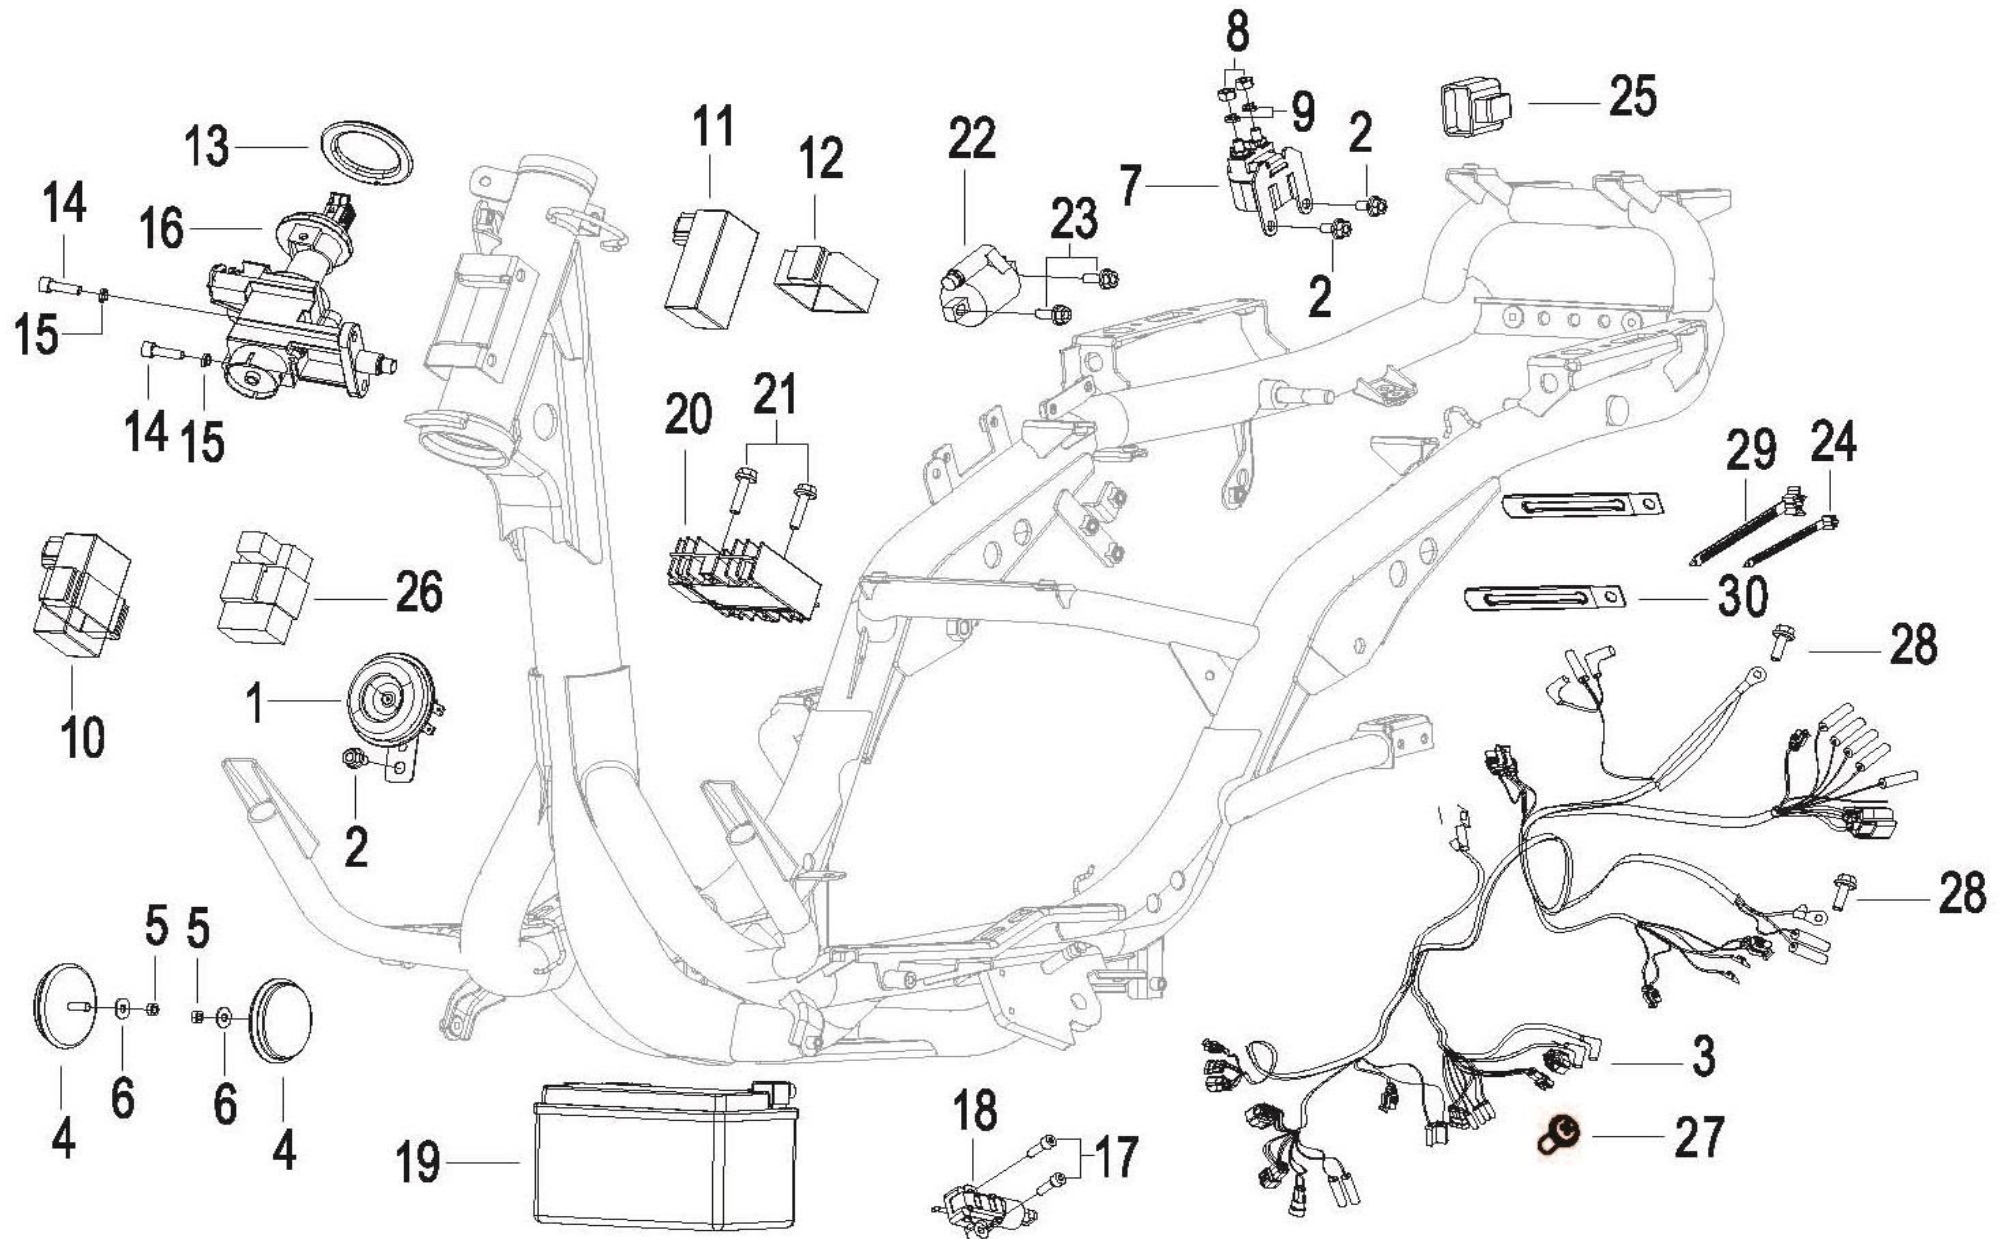

CITYBLADE 125

F24 EQUIPAMENTO ELÉTRICO

CITYBLADE 125

Nº	REFERÊNCIA	DESCRIÇÃO	QTD.	OBS.
1	95100G120001	BUZINA	1	
2	B01090601265	PARAFUSO M6×12	3	
3	92000T800001	CABLAGEM ELÉTRICA	1	
4	86300J000002	REFLETOR	2	
5	B04000500053	PORCA M5	2	
6	B07020000503	ANILHA	2	
7	94100B400000	RELÉ ARRANQUE	1	
8	B04000600053	PORCA M6	2	
9	B07000000603	ANILHA	2	
10	96400T800000	RELÉ PISCAS	1	
11	299051130020	C.D.I.	1	
12	96007B720000	BORRACHA C.D.I.	1	
13	88107T750000	ARO CANHÃO IGNIÇÃO	1	
14	B02070602022	PARAFUSO M6×20	2	
15	B07000000605	ANILHA	2	
16	88000T750010	CANHÃO IGNIÇÃO	1	
17	B02000501625	PARAFUSO M5×16	2	
18	95800N140000	SENSOR DESCANSO LATERAL	1	
19	96010T030011	BATERIA	1	
20	299064010000	REGULADOR CORRENTE	1	
21	B01090602565	PARAFUSO M6×25	2	
22	96200H030000	BOBINE IGNIÇÃO	1	
23	B01090601665	PARAFUSO M6×16	2	
24	40098B450000	ABRAÇADEIRA 150MM	4	
25	96A20T040002	DIODO	1	
26	94400T800000	RELÉ LUZES	2	
27	B13010501405	PARAFUSO M5×14	1	
28	B01070601065	PARAFUSO M6×10	2	
29	96001T750000	ABRAÇADEIRA 150mm	1	
30	58430J000000	ABRAÇADEIRA	2