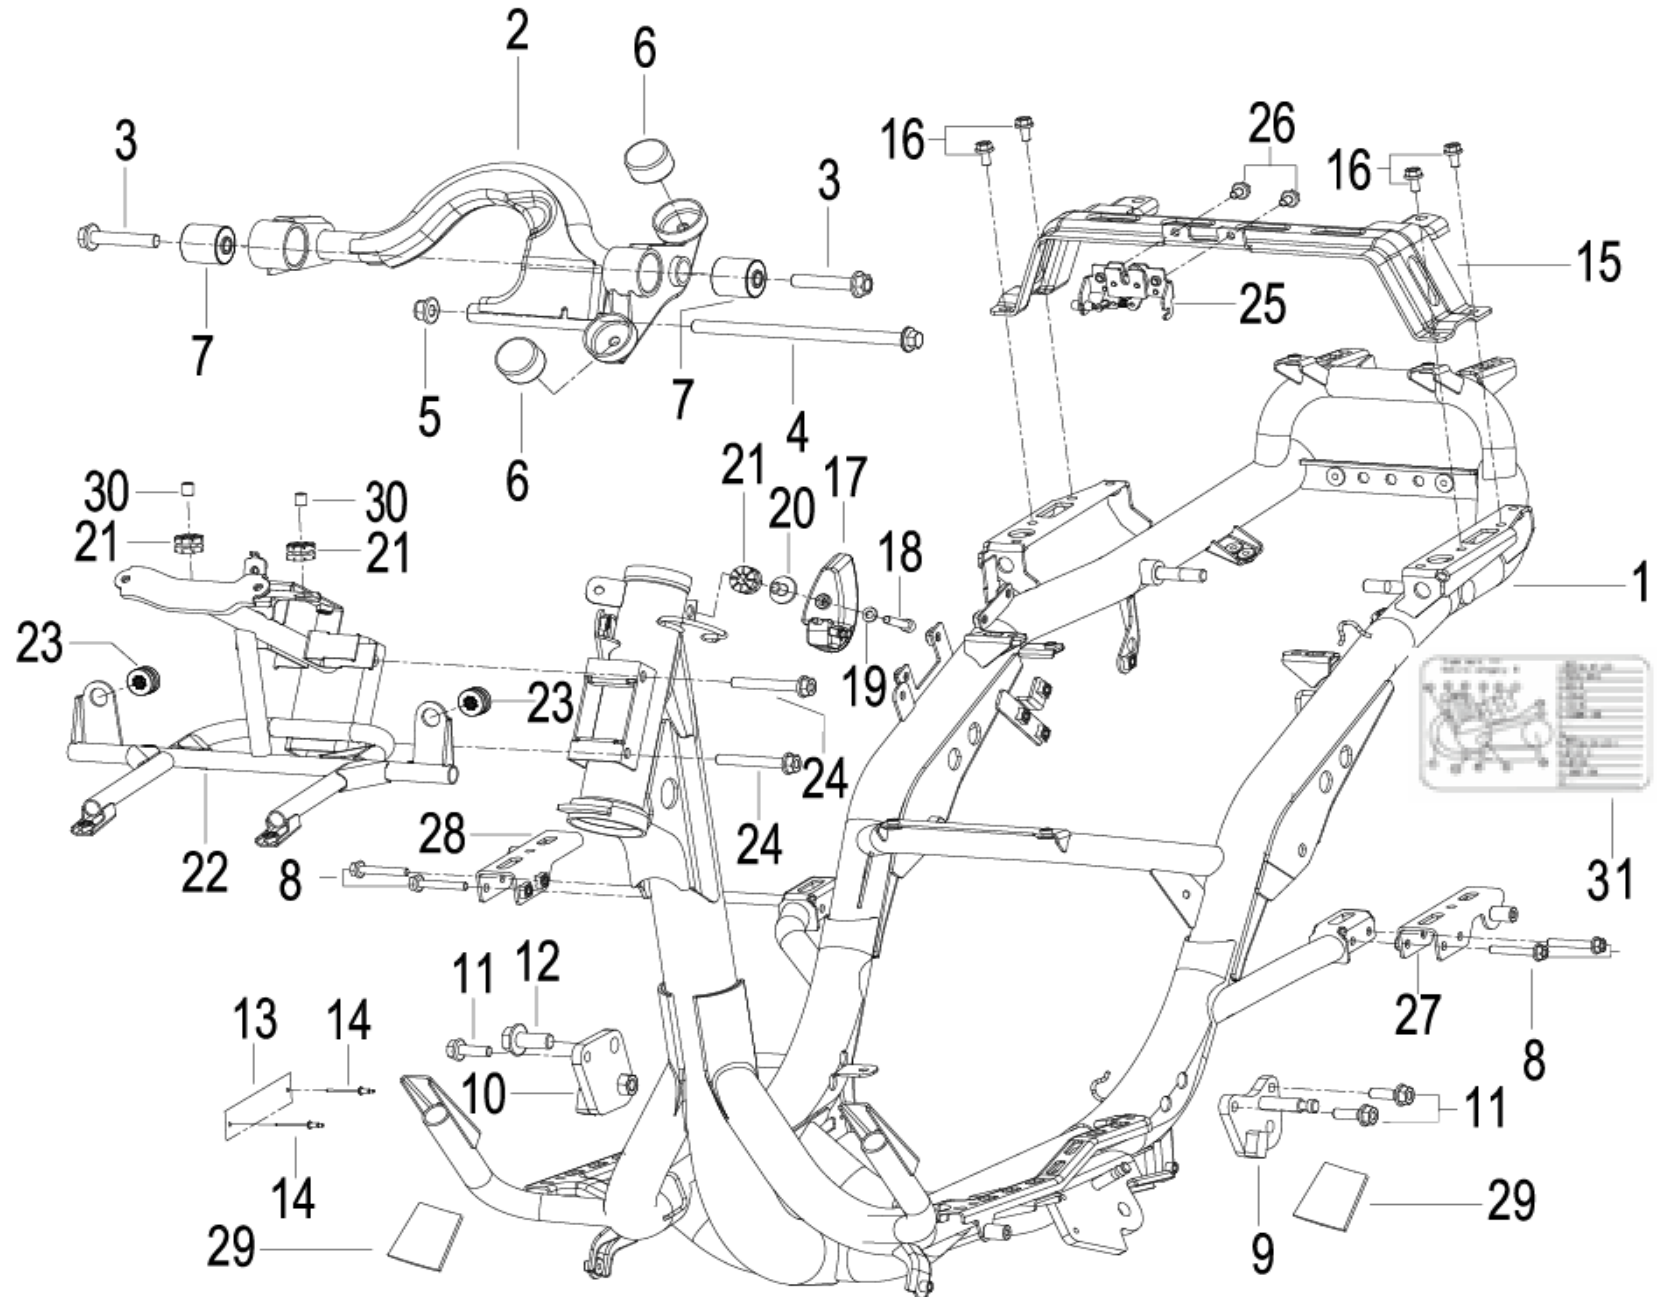

CITYBLADE 125

F12 QUADRO

CITYBLADE 125

Nº	REFERÊNCIA	DESCRIÇÃO	QTD.	OBS.
1	57100T800000	QUADRO	1	
2	58320T800000	SUPORTE MOTOR	1	
3	B01591005565	PARAFUSO M10×1.25×55	2	
4	53001T020000	VEIO SUPORTE MOTOR	1	
5	B04171012543	PORCA M10X1.25	1	
6	58302T430000	BATENTE BORRACHA	2	
7	58350T430000	SINOBLOCO SUPORTE MOTOR	2	
8	B01090604065	PARAFUSO M6×40	4	
9	57040T800000	SUPORTE ESQ.	1	
10	57070T800000	SUPORTE DIR.	1	
11	B01090802565	PARAFUSO M8×25	3	
12	B01591202765	PARAFUSO M12×1.25×27	1	
13	57001T800002	CHAPA IDENTIFICADORA Nº QUADRO	1	
14	B100432007P0	REBITE 3.2×7	2	
15	57080T800000	SUPORTE DEPÓSITO GASOLINA	1	
16	B01090601665	PARAFUSO M6×16	4	
17	03310T820000	GANCHO DE CAPACETE	1	
18	B02050603065	PARAFUSO M6×30	1	
19	B07030000605	ANILHA	1	
20	82018H010050	ANILHA	1	
21	82024H010000	BORRACHA	3	
22	59400T800000	SUPORTE CARENAGEM FRONTAL	1	
23	65313T430007	ANILHA BORRACHA	2	
24	B01090806065	PARAFUSO M8×60	2	
25	58800T800000	FECHO BANCO	1	
26	B02810601262	PARAFUSO M6×12	2	
27	58450T800000	SUPORTE POUSA PÉS ESQ.	1	
28	58460T800000	SUPORTE POUSA PÉS DIR.	1	
29	50007J410000	BATENTE BORRACHA	2	
30	65913J820000	CASQUILHO	2	
31	57002T800000	CHAPA INFORMAÇÕES TÉCNICAS	1