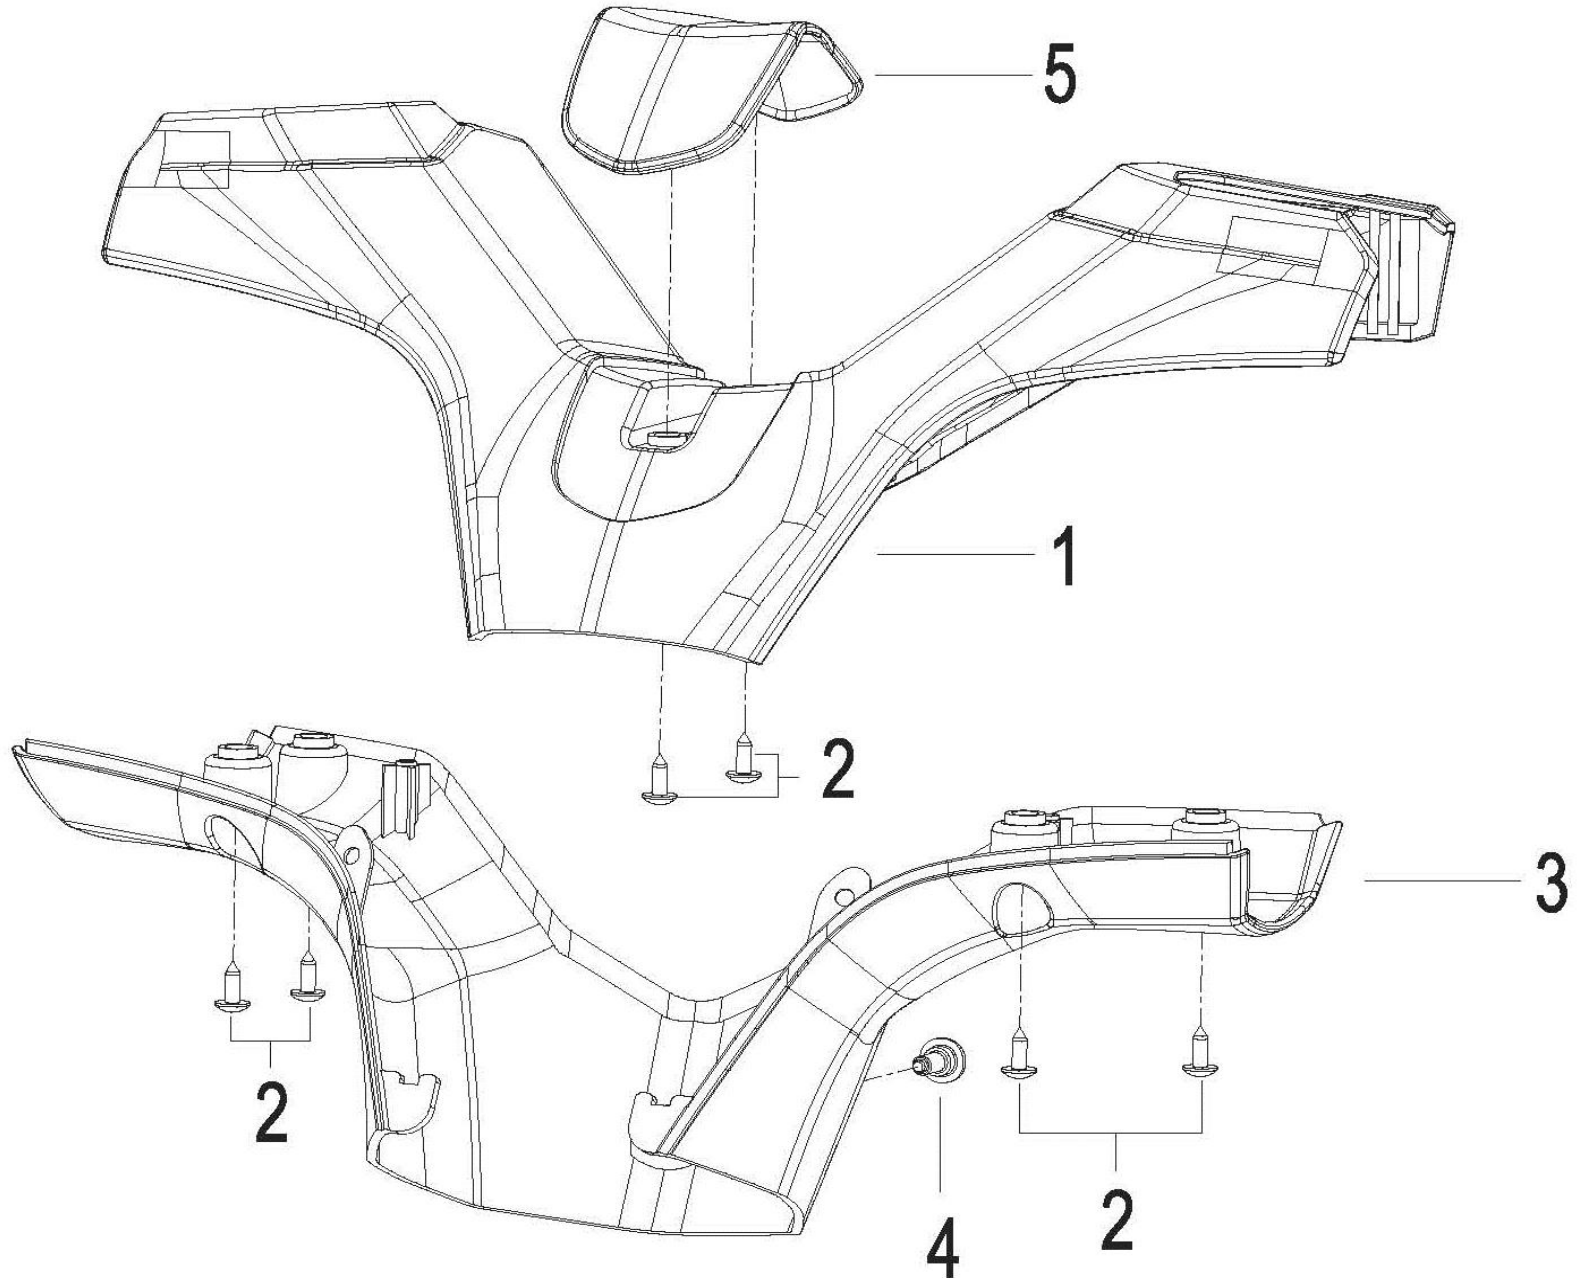

CITYBLADE 125

F16 CARENAGEM GUIADOR

CITYBLADE 125

Nº	REFERÊNCIA	DESCRIÇÃO	QTD.	OBS.
1	65201T800000	CARENAGEM GUIADOR SUPERIOR	1	
2	B05074201305	PARAFUSO 4.2X13	8	
3	65202T800000	CARENAGEM GUIADOR INFERIOR	1	
4	B0284060150A	PARAFUSO M6×15.2	1	
5	65212T80BC00	TAMPA DECORATIVA PRETO BC	1	PRT
5	65212T80WF00	TAMPA DECORATIVA BRANCO WF	1	BRA
5	65212T80H400	TAMPA DECORATIVA CINZENTO H4	1	CZ
5	65212T80F200	TAMPA DECORATIVA VERMELHO F2	1	VRM
5	65212T80E400	TAMPA DECORATIVA AZUL E4	1	AZUL