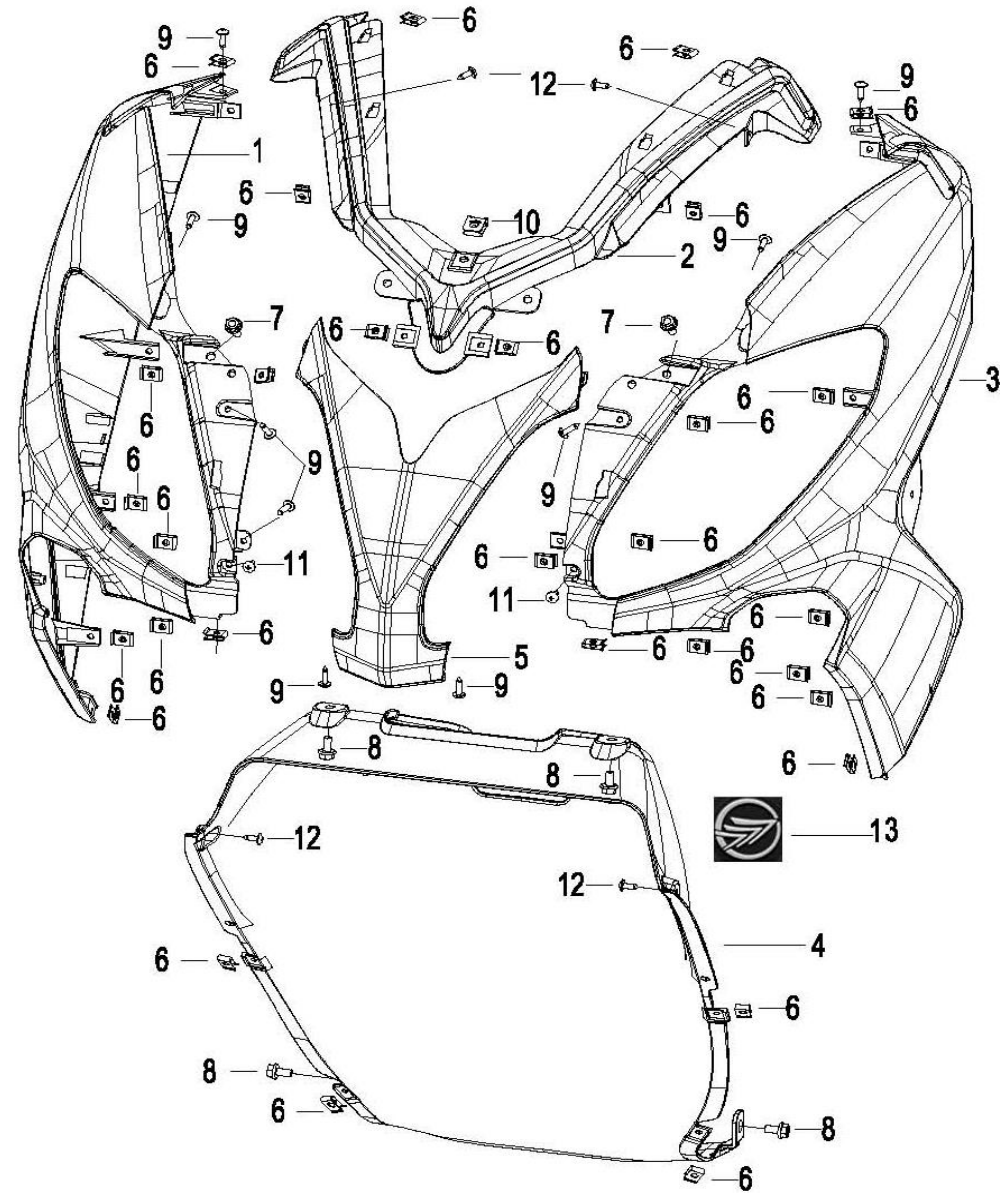

CITYBLADE 125

F18 FRONTAL

CITYBLADE 125

Nº	REFERÊNCIA	DESCRIÇÃO	QTD.	OBS.
1	65317T80BC00	FRONTAL DIR. PRETO BC	1	PRT
1	65317T80WF00	FRONTAL DIR. BRANCO WF	1	BRA
1	65317T80H400	FRONTAL DIR. CINZENTO H4	1	CZ
1	65317T80F200	FRONTAL DIR. VERMELHO F2	1	VRM
1	65317T80E400	FRONTAL DIR. AZUL E4	1	AZUL
2	65303T80HT00	ASA DECORATIVA	1	
3	65316T80BC00	FRONTAL ESQ. PRETO BC	1	PRT
3	65316T80WF00	FRONTAL ESQ. BRANCO WF	1	BRA
3	65316T80H400	FRONTAL ESQ. CINZENTO CZ	1	CZ
3	65316T80F200	FRONTAL ESQ. VERMELHO F2	1	VRM
3	65316T80E400	FRONTAL ESQ. AZUL E4	1	AZUL
4	65304T800000	CARENAGEM INFERIOR	1	
5	65301T80BC00	CARENAGEM CENTRAL PRETO BC	1	PRT
5	65301T80WF00	CARENAGEM CENTRAL BRANCO WF	1	BRA
5	65301T80H400	CARENAGEM CENTRAL CINZENTO H4	1	CZ
5	65301T80F200	CARENAGEM CENTRAL VERMELHO F2	1	VRM
5	65301T80E400	CARENAGEM CENTRAL AZUL E4	1	AZUL
6	65801T020020	MOLA CARENAGEM	27	
7	B01090601665	PARAFUSO M6×16	2	
8	B01090601265	PARAFUSO M6×12	4	
9	B05074201605	PARAFUSO 4.2×16	9	
10	65625J560000	PORCA M6	1	
11	B05074201005	PARAFUSO 4.2×9.5	2	
12	B05074201305	PARAFUSO 4.2X13	2	
13	05521K690000	EMBLEMA	1