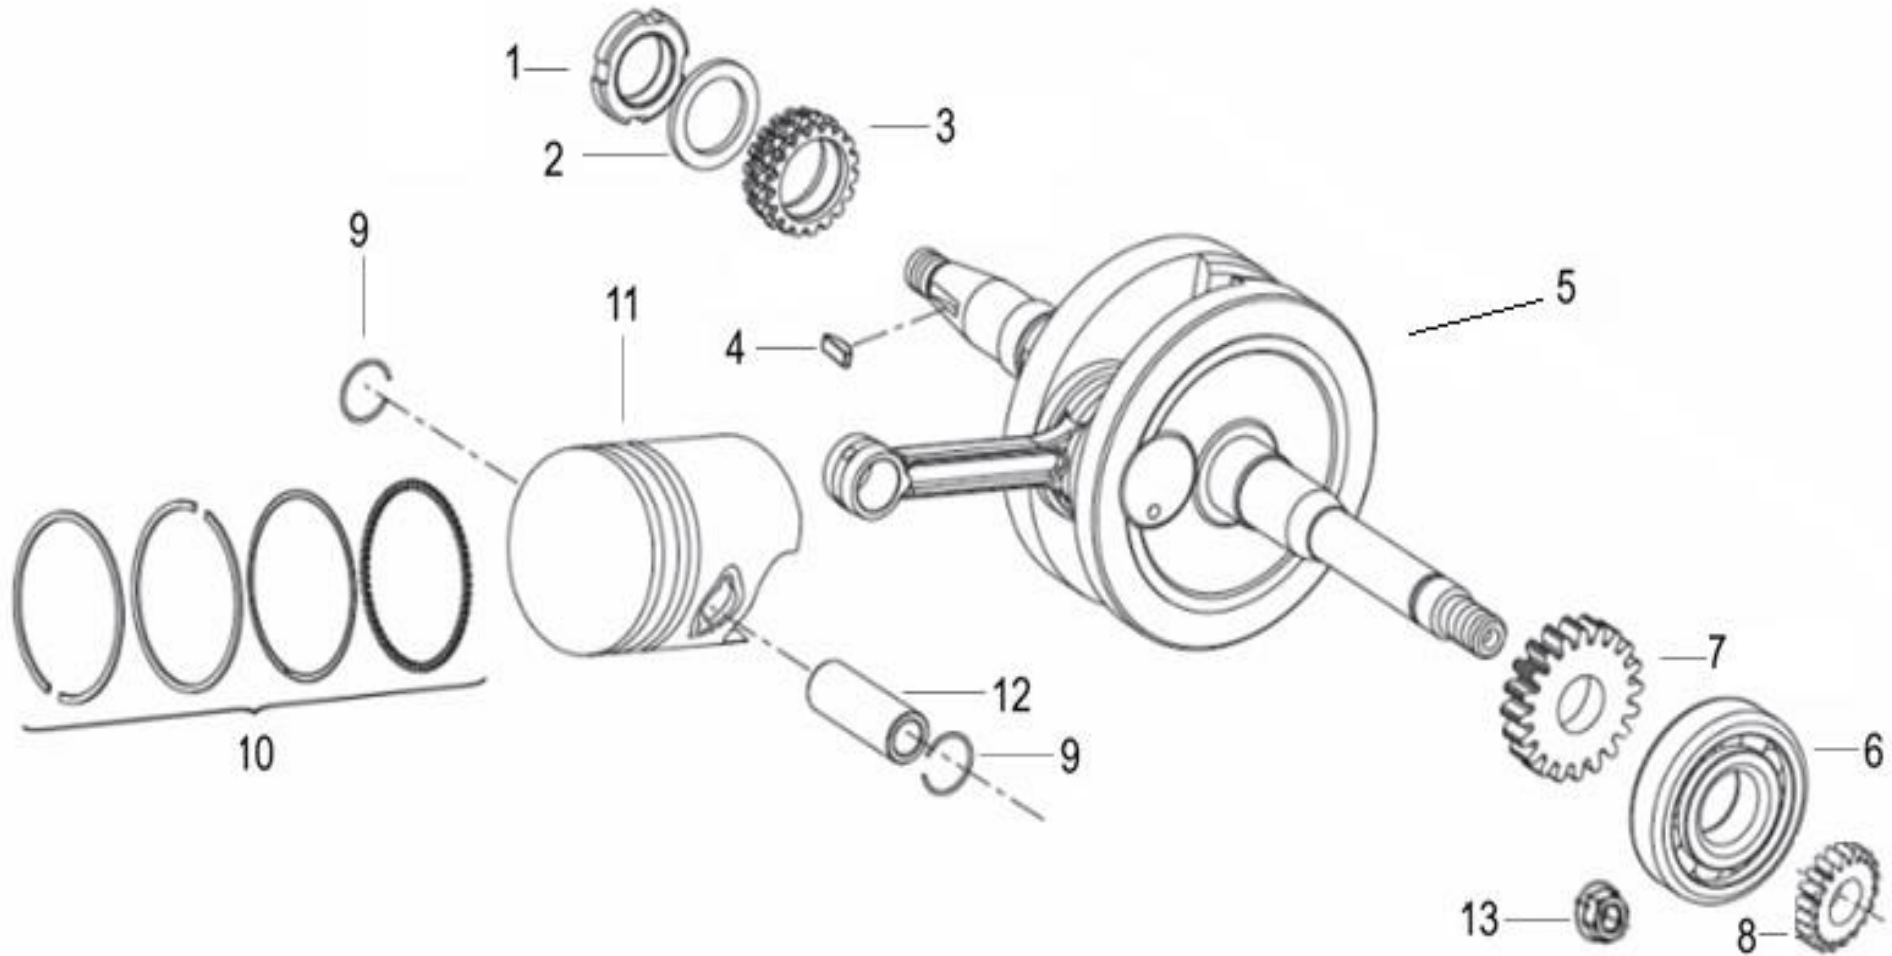

CITYBLADE 125

E08 CAMBOTA/PISTON

CITYBLADE 125

Nº	REFERÊNCIA	DESCRIÇÃO	QTD.	OBS.
1	22006305001X	PORCA CAMBOTA	1	
2	260013060000	ANILHA	1	
3	269113060000	CARRETO BOMBA ÓLEO	1	
4	260093070000	ESCATEL	1	
5	179103180000	CAMBOTA	1	
6	170133060000	ROLAMENTO	1	
7	129323060000	CARRETO ÁRVORE CAMES	1	
8	249023060000	CARRETO	1	
9	179153070000	FREIO PISTON	1	
10	17918305003Z	SEGMENTOS	1	
11	179133140000	PISTON	1	
12	179143050000	CAVILHÃO	1	
13	27002305001X	PORCA	1