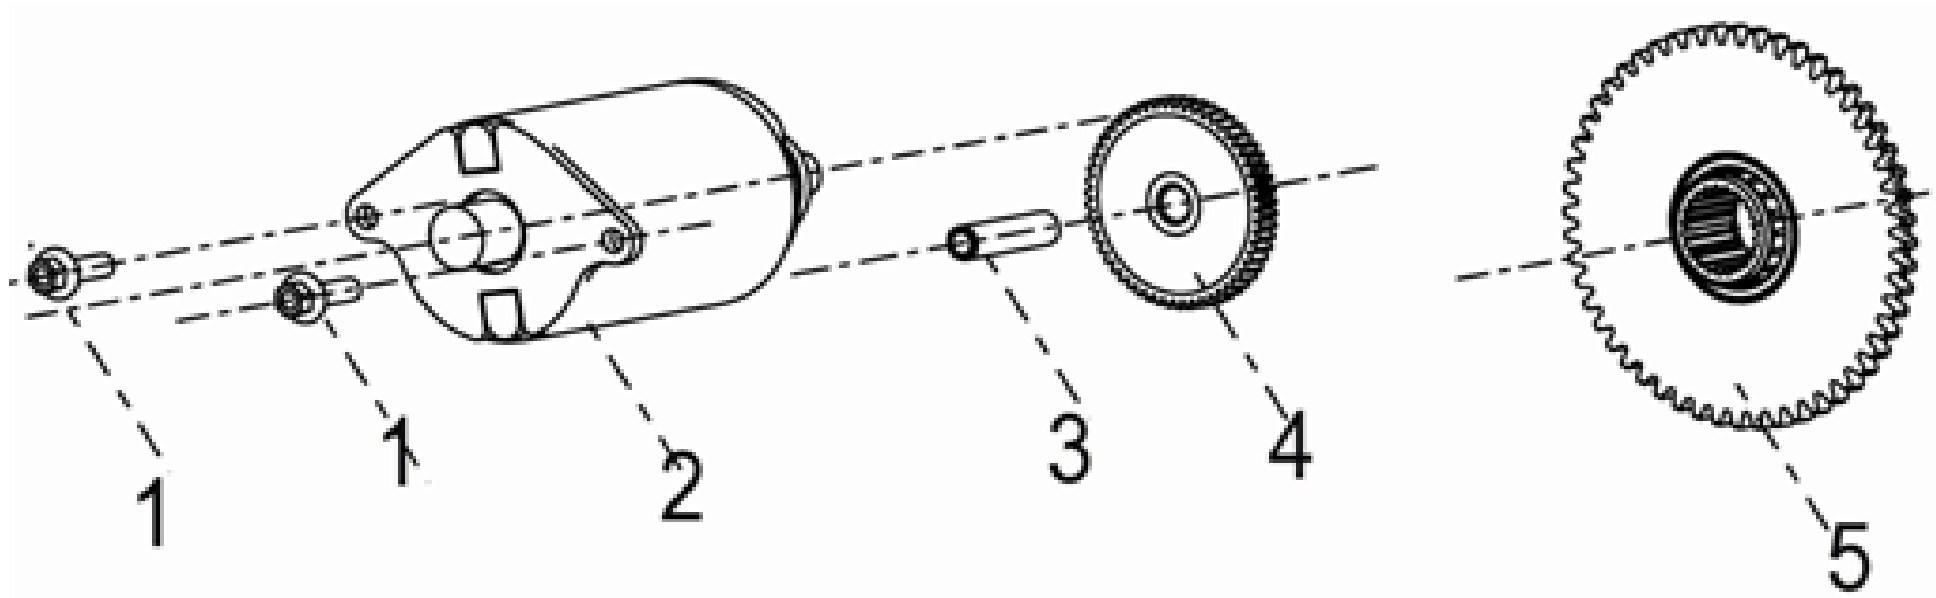

CITYBLADE 125

Nº	REFERÊNCIA	DESCRIÇÃO	QTD.	OBS.
1	B01070601863	PARAFUSO M6×18	2	
2	249013470000	MOTOR ARRANQUE	1	
3	249053060000	VEIO MOTOR ARRANQUE	1	
4	249043060000	CARRETO MOTOR ARRANQUE	1	
5	249003060000	CARRETO EMBRAIAGEM ARRANQUE	1