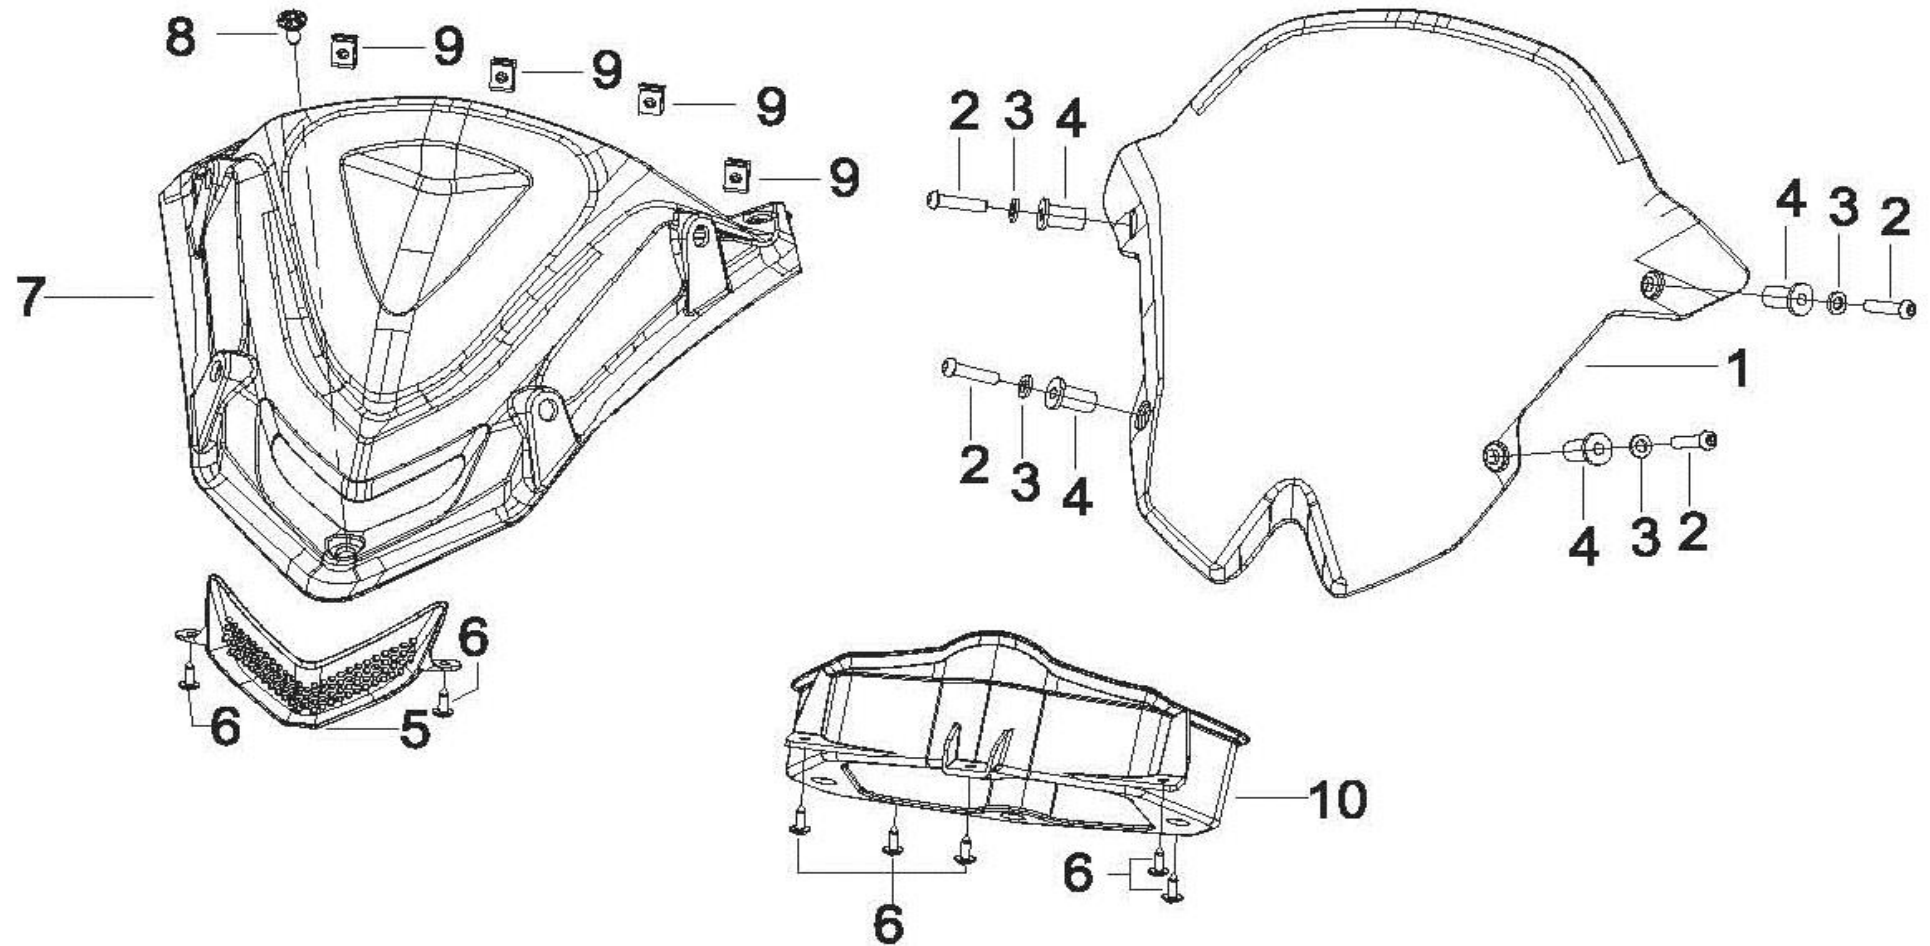

CITYBLADE 125

F17 VISEIRA

CITYBLADE 125

Nº	REFERÊNCIA	DESCRIÇÃO	QTD.	OBS.
1	65503T800000	WISEIRA	1	
2	B02180602565	PARAFUSO M6×25	4	
3	B07030000605	ANILHA	4	
4	65850T490000	CASQUILHO	4	
5	65308T800000	GRELHA DECORATIVA	1	
6	B05074201305	PARAFUSO 4.2X13	7	
7	65302T800000	SUPORTE WISEIRA	1	
8	B0284060150A	PARAFUSO M6×15.2	1	
9	65801T020020	MOLA CARENAGEM	4	
10	65315T800000	TAMPA CONTA KMS	1	
11	B05074201605	PARAFUSO 4.2×16	2