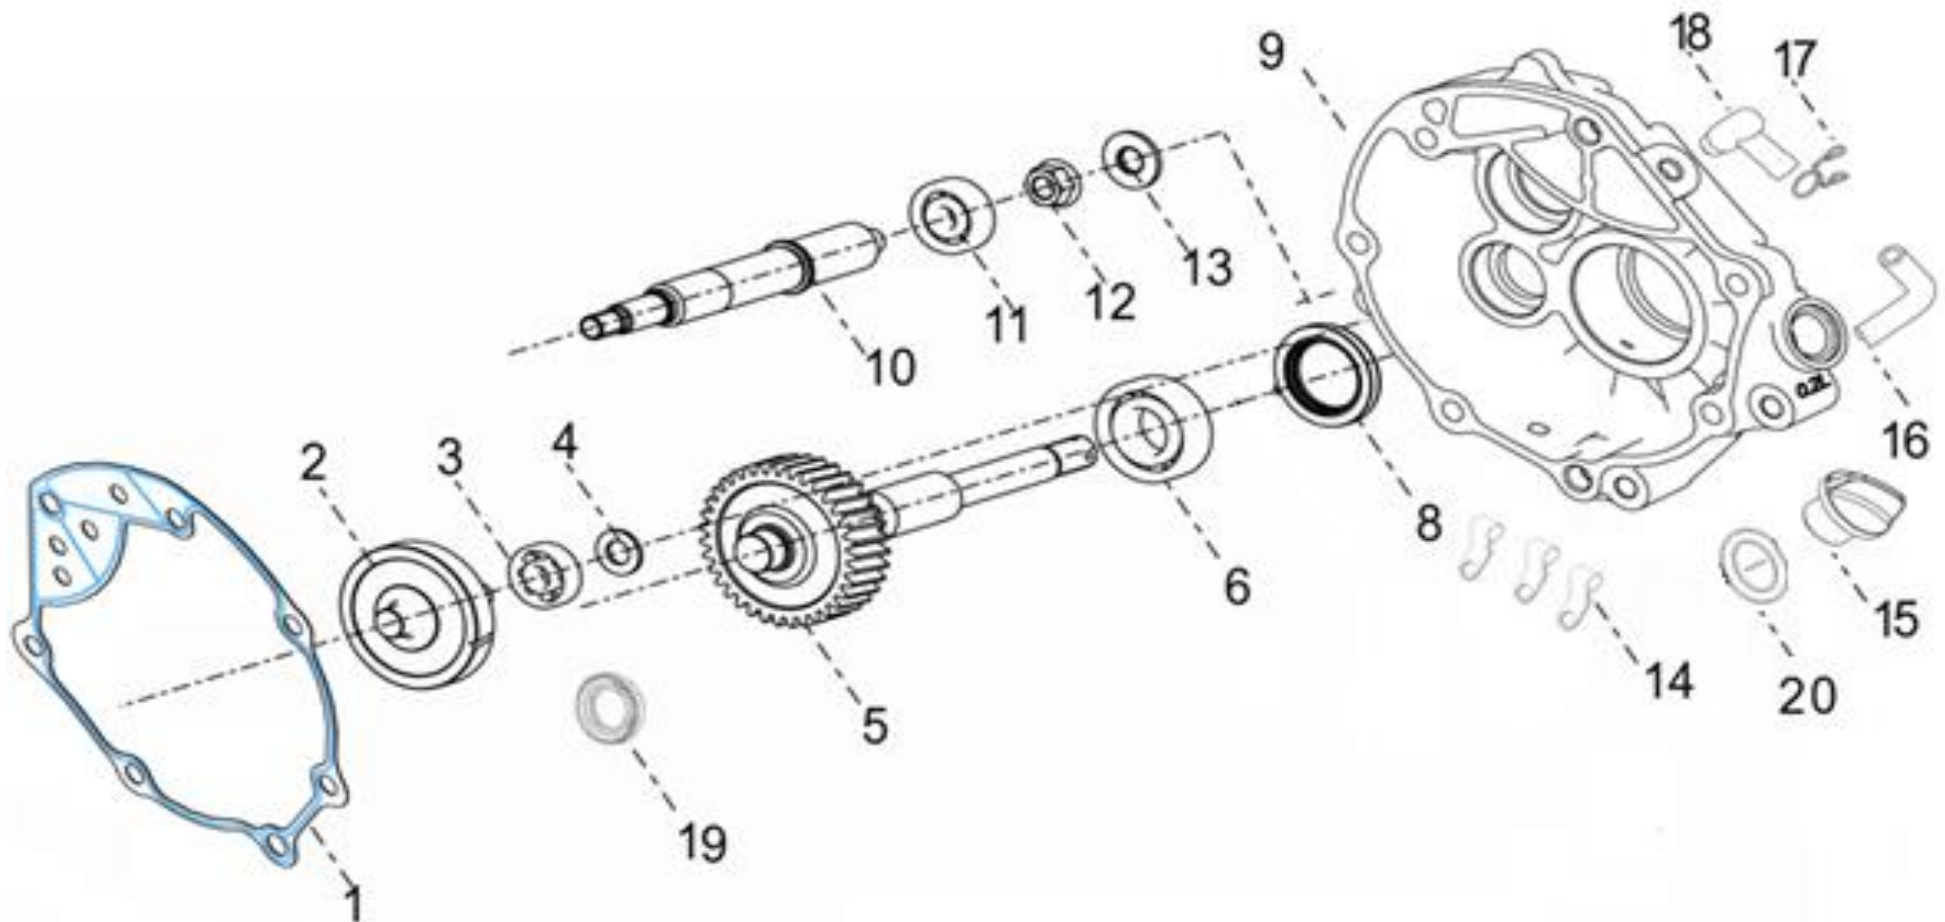

CITYBLADE 125

Nº	REFERÊNCIA	DESCRIÇÃO	QTD.	OBS.
1	220033470000	JUNTA TAMPA TRANSMISSÃO	1	
2	220063470010	CARRETO	1	
3	B12016020101	ROLAMENTO 6201/P6	1	
4	220033160000	ANILHA 23×12.2×2	1	
5	220053470000	VEIO RODA TRÁS	1	
6	B12016020506	ROLAMENTO 6205-2RS	1	
8	170054050000	VEDANTE	1	
9	220013470000	TAMPA TRANSMISSÃO	1	
10	229043470010	VEIO VARIADOR	1	
11	B12016030101	ROLAMENTO 6301/P6	1	
12	27003305001X	PORCA M12X1.25	1	
13	25005305001X	ANILHA	1	
14	220056210000	GUIA	3	
15	160023070000	BUJÃO	1	
16	220066210000	TUBO	1	
17	11002214001X	ABRAÇADEIRA	1	
18	150061270000	TUBO	1	
19	220073050000	VEDANTE 20×32×6	1	
20	210043070000	O-RING	1