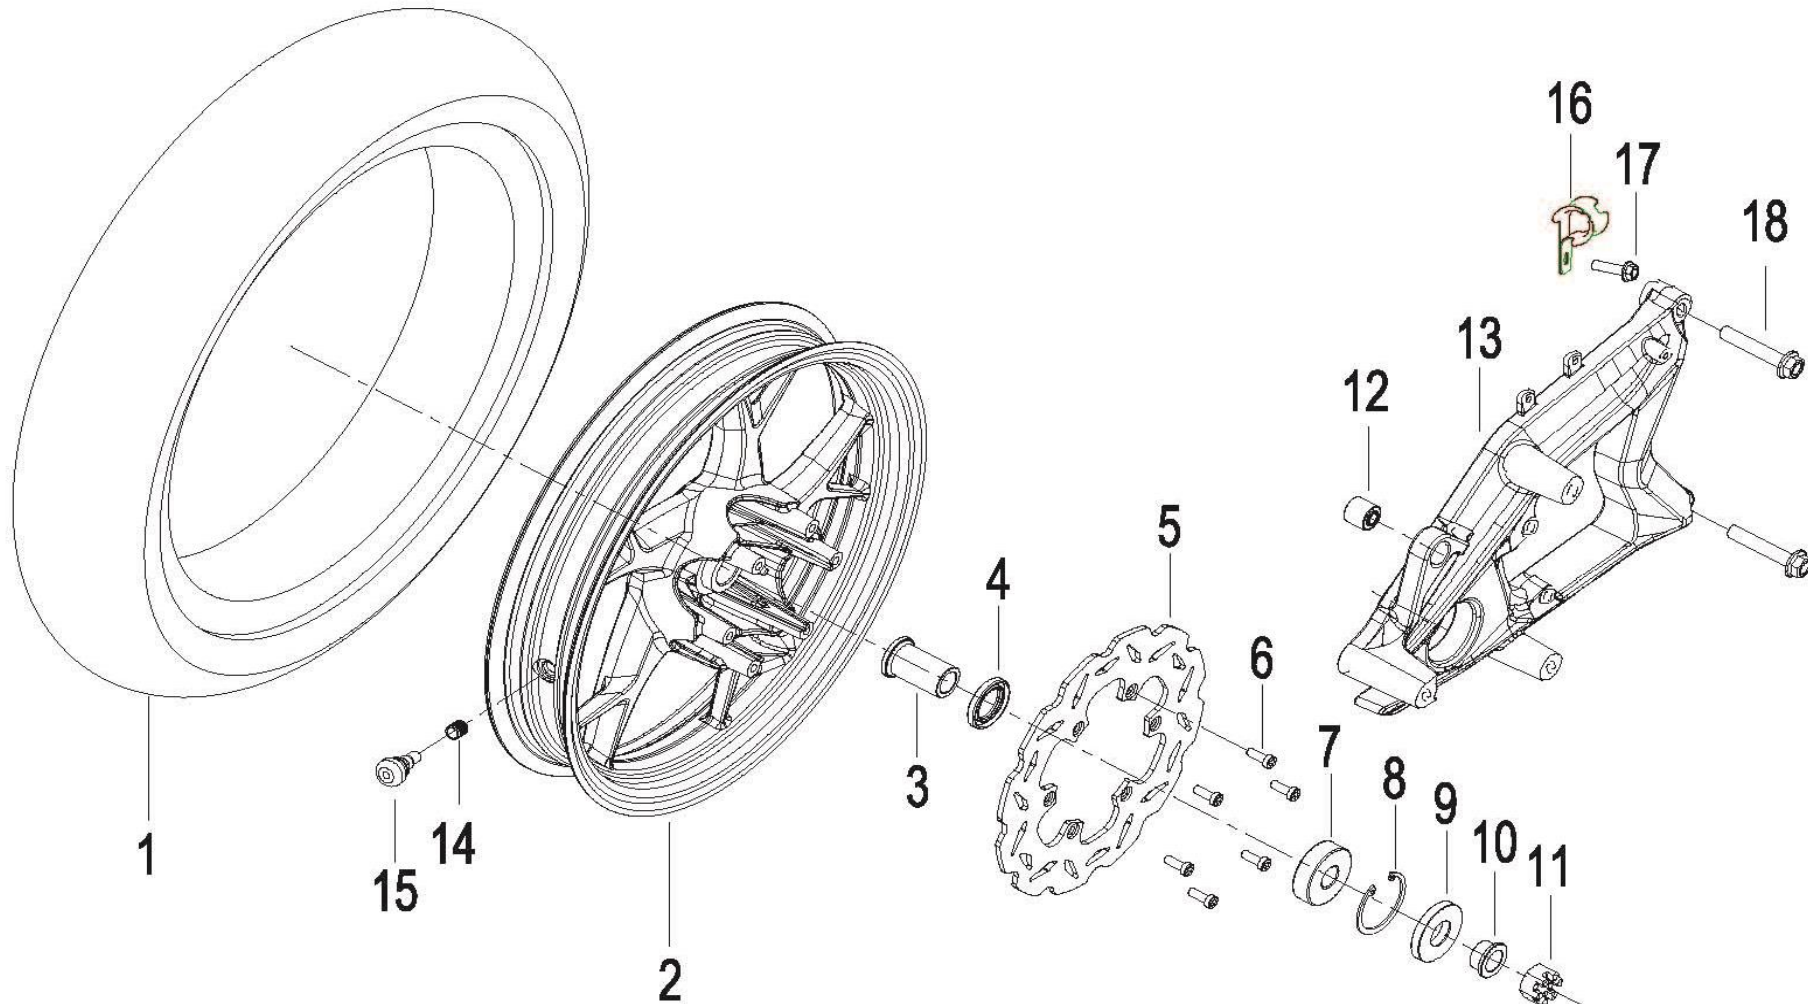

CITYBLADE 125

F10 RODA TRASEIRA

CITYBLADE 125

Nº	REFERÊNCIA	DESCRIÇÃO	QTD.	OBS.
1	B140105F1400	PNEU 100/90-14	1	
2	54100T800000	JANTE TRÁS	1	
3	54016T800000	CASQUILHO	1	
4	60200G130000	GUARDA PÓ	1	
5	55033T800000	DISCO TRAVÃO TRÁS	1	
6	45036D010000	PARAFUSO M6×16	6	
7	B12016030300	ROLAMENTO 6303-2RS	1	
8	B08000004701	FREIO	1	
9	B2204FB22477	VEDANTE FB22-47-7	1	
10	54605T800000	CASQUILHO	1	
11	B04171615045	PORCA M16×1.5	1	
12	54630T430000	SINOBLOCO	1	
13	54611T800000	SUPORTE RODA TRASEIRA	1	
14	B1404Z2011A0	TAMPÃO DE VÁLVULA	1	
15	B1403Z201100	VÁLVULA DE JANTE	1	
16	45044T430000	ABRAÇADEIRA	1	
17	B01090601265	PARAFUSO M6×12	1	
18	B01091005065	PARAFUSO M10×50	2