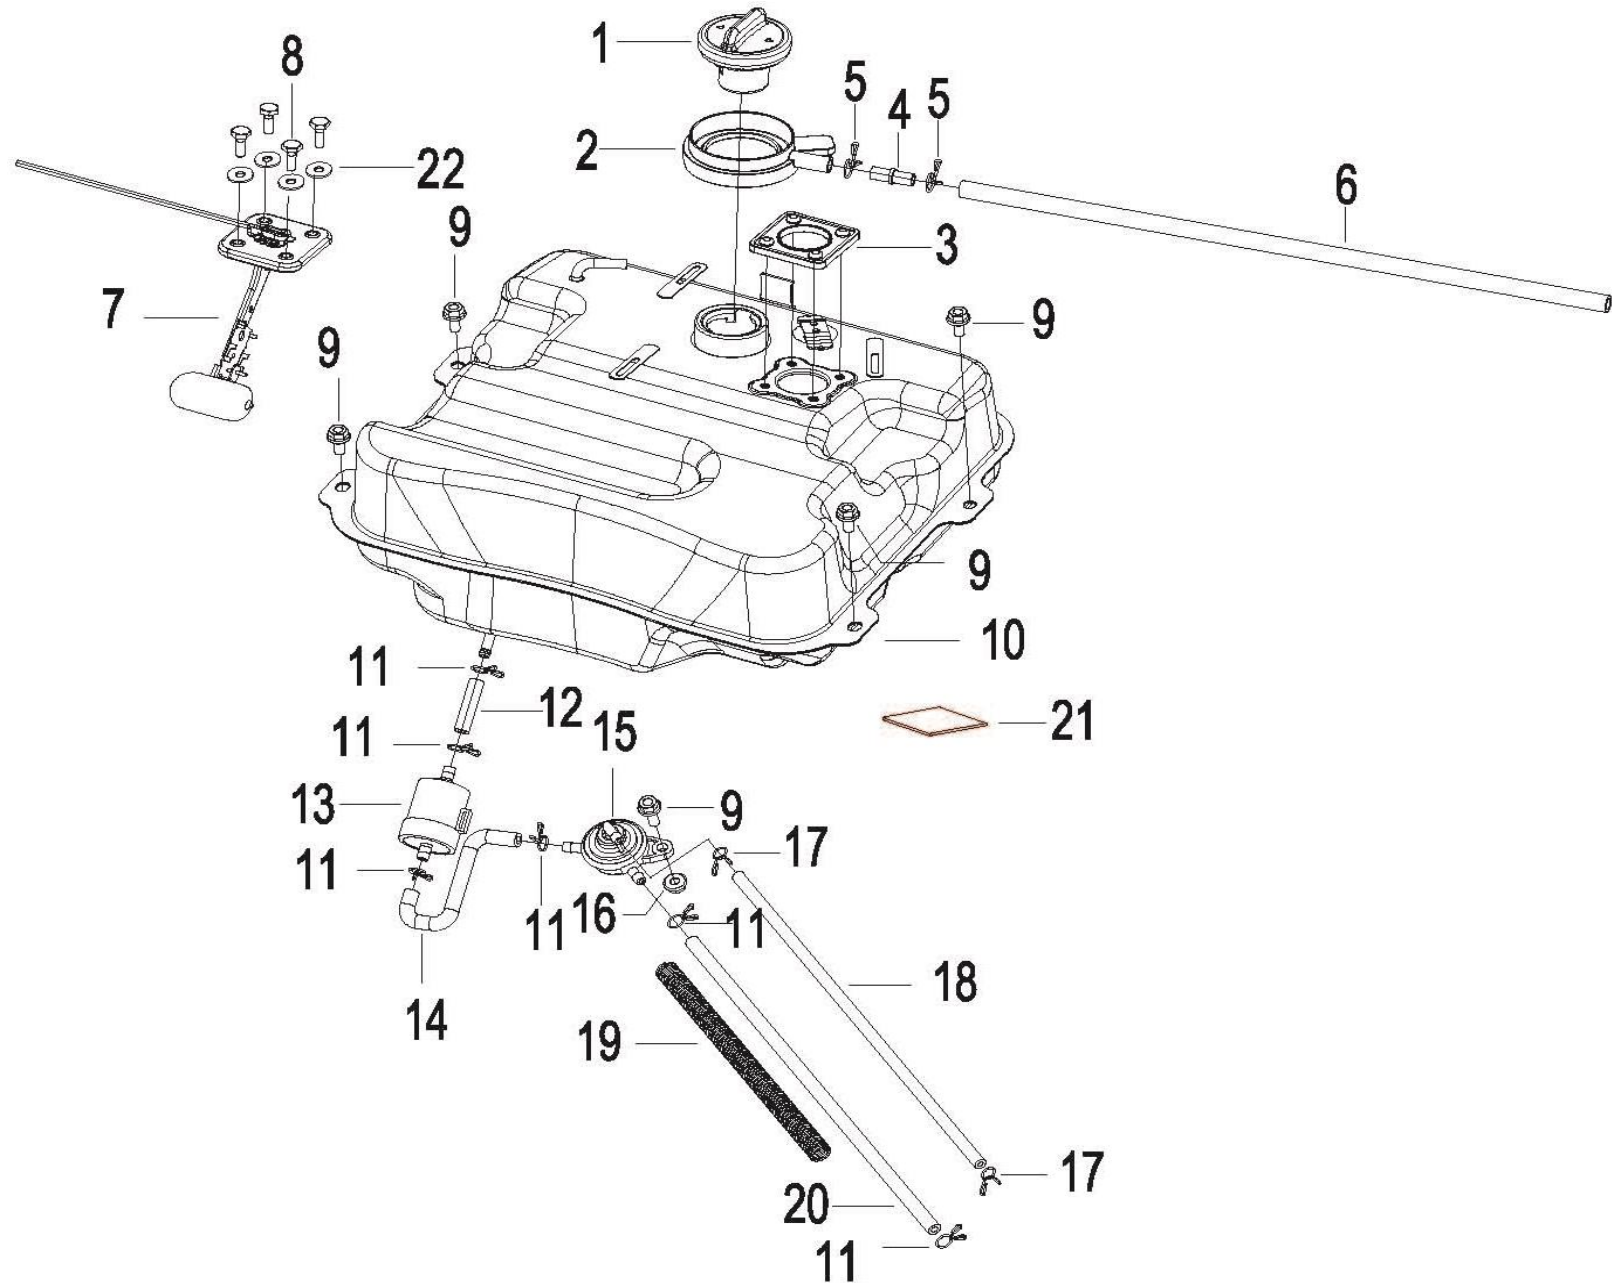

CITYBLADE 125

F07 DEPÓSITO GASOLINA

CITYBLADE 125

Nº	REFERÊNCIA	DESCRIÇÃO	QTD.	OBS.
1	50200T850000	TAMPÃO DEPÓSITO GASOLINA	1	
2	50011T820000	BORRACHA VEDAÇÃO	1	
3	50004B590000	BORRACHA BÓIA GASOLINA	1	
4	08402B130000	UNIÃO	1	
5	B17010100003	ABRAÇADEIRA	2	
6	B16010724501	TUBO GASOLINA $\phi 7 \times 11 \times 450$	1	
7	50800T800000	BÓIA GASOLINA	1	
8	08012B910010	PARAFUSO M5 \times 16	4	
9	B01090601665	PARAFUSO M6 \times 16	5	
10	50100T800001	DEPÓSITO GASOLINA	1	
11	B17010085003	ABRAÇADEIRA	6	
12	B16010520351	TUBO GASOLINA $\phi 5 \times 2 \times 35$	1	
13	50340G120002	FILTRO GASOLINA	1	
14	50301T800000	TUBO	1	
15	50300B130000	TORNEIRA GASOLINA	1	
16	B04070600055	PORCA M6	1	
17	B17010075003	ABRAÇADEIRA	3	
18	B16010B22701	TUBO $\phi 3.5 \times 2 \times 270$	1	
19	08354B920000	MOLA	1	
20	B16010C22801	TUBO GASOLINA $\phi 4.5 \times 2 \times 280$	1	
21	65436T490000	BORRACHA	1	
22	B07020000505	ANILHA	4	