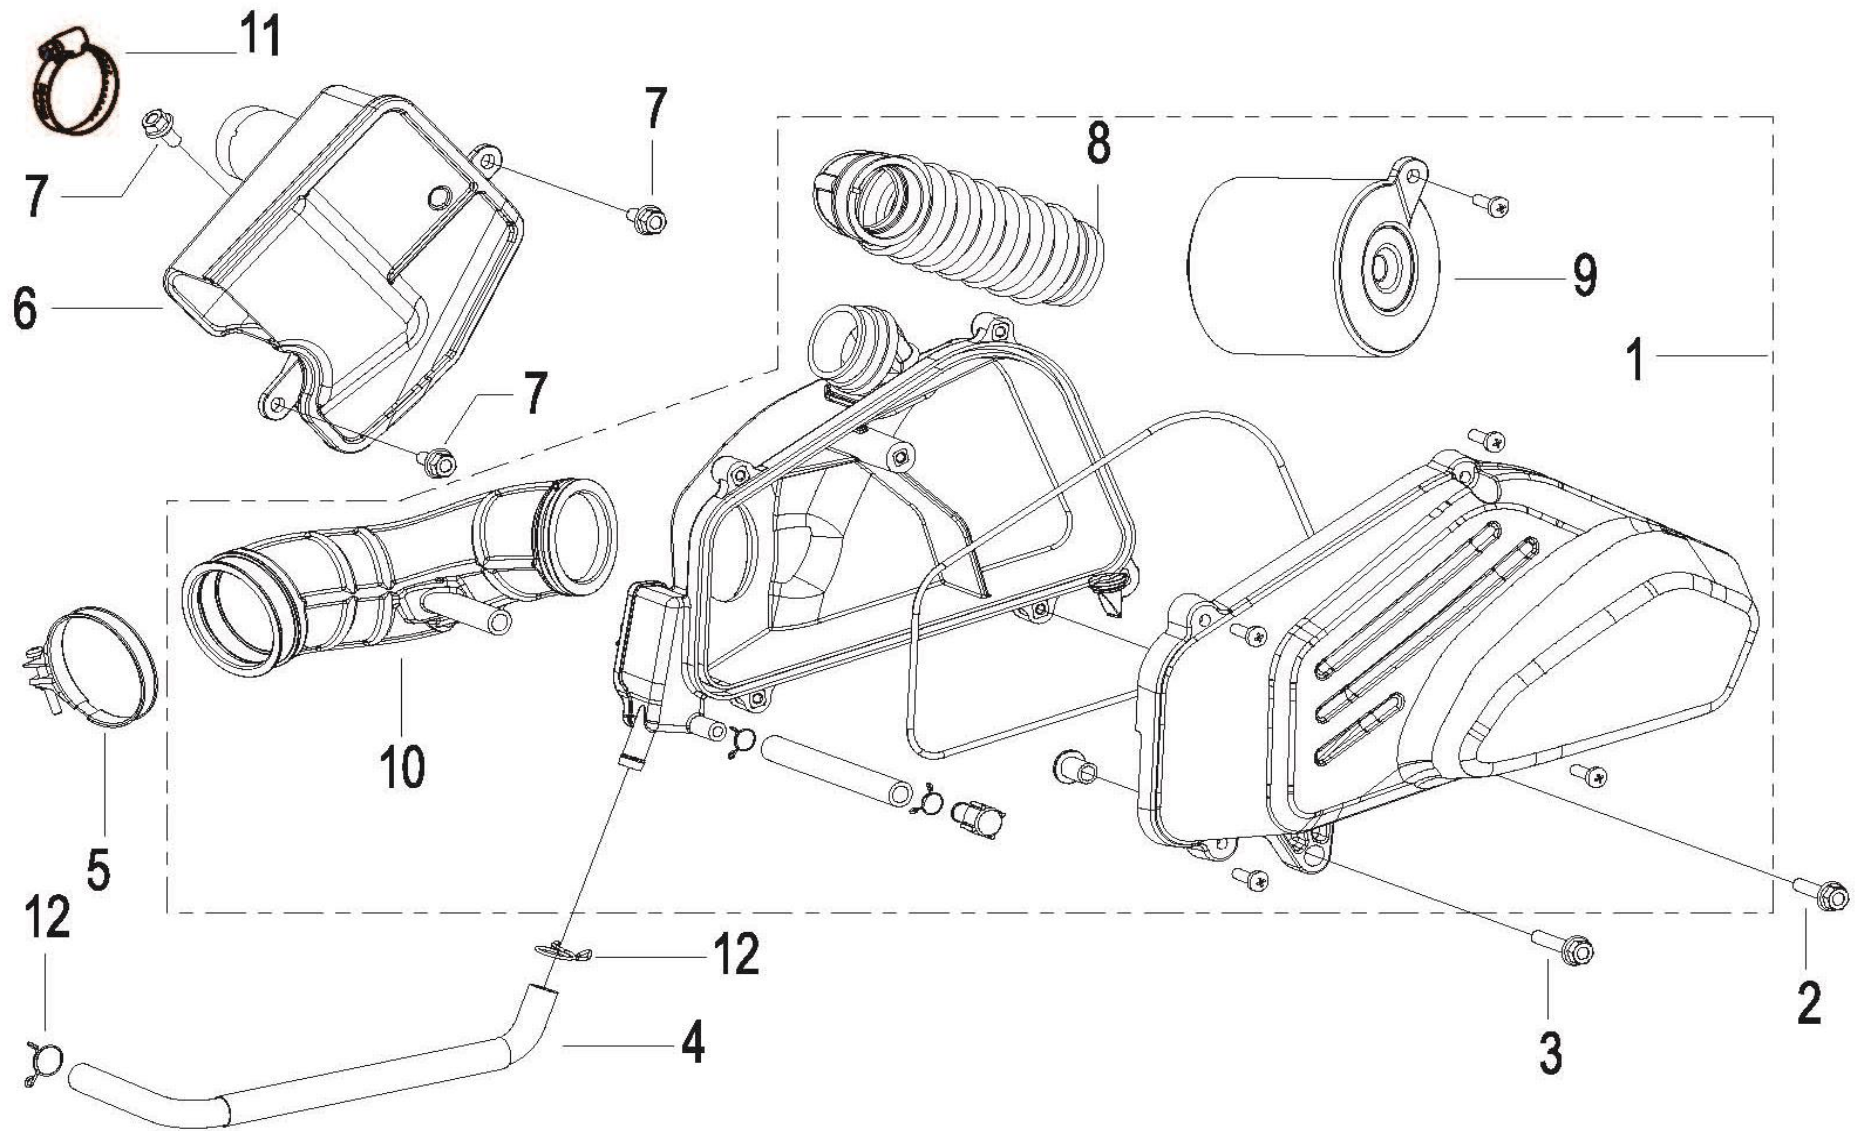

CITYBLADE 125

F06 CAIXA FILTRO

CITYBLADE 125

Nº	REFERÊNCIA	DESCRIÇÃO	QTD.	OBS.
1	49100T800002	CAIXA FILTRO AR	1	
2	B01090602565	PARAFUSO M6×25	1	
3	B01090603065	PARAFUSO M6×30	1	
4	49020T800001	TUBO	1	
5	49350T090000	ABRAÇADEIRA	1	
6	49250T800000	CAIXA	1	
7	B01090601265	PARAFUSO M6×12	3	
8	49271T800000	FOLE	1	
9	49200T800000	FILTRO AR	1	
10	49005T800000	TUBO CAIXA FILTRO - CARBURADOR	1	
11	49350T800000	ABRAÇADEIRA 32-44	1	
12	B17010125003	ABRAÇADEIRA	2