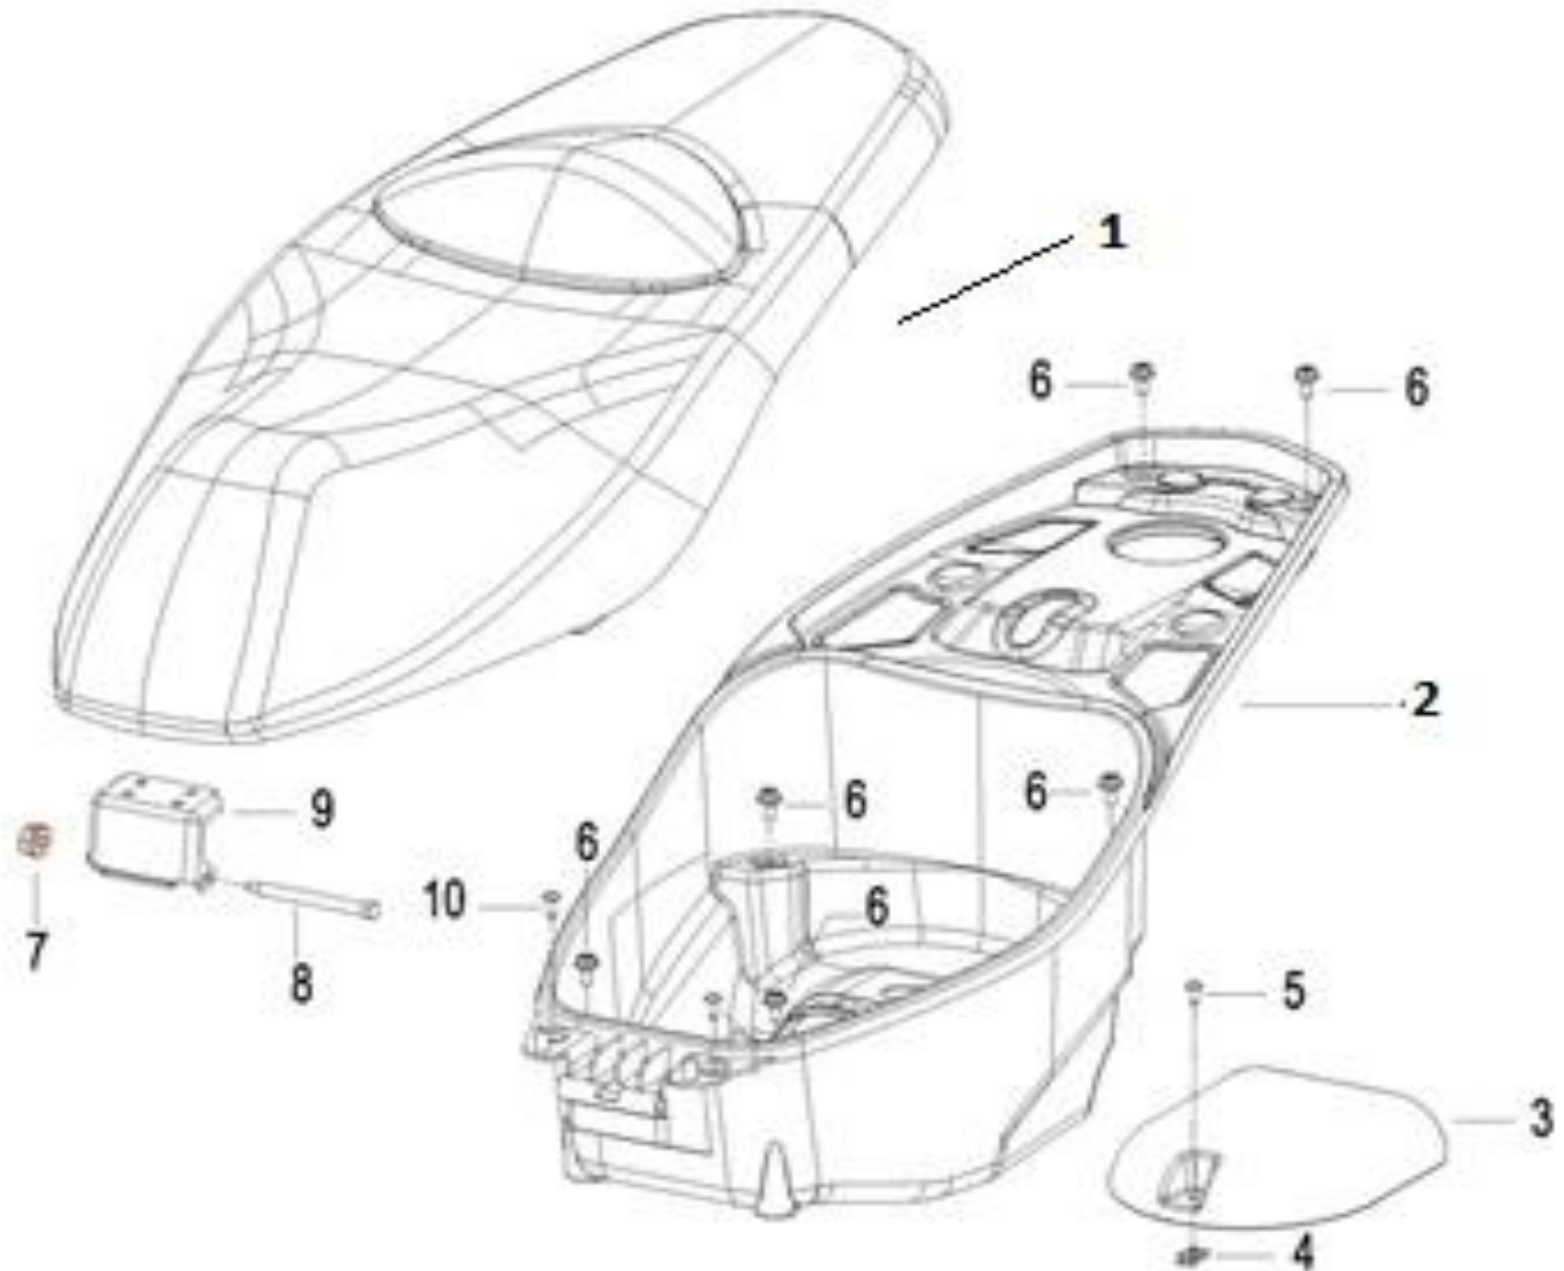

CITYBLADE 125

F08 BANCO

CITYBLADE 125

Nº	REFERÊNCIA	DESCRIÇÃO	QTD.	OBS.
1	51100T800010	BANCO	1	
2	51004T800000	BAÚ CAPACETE	1	
3	51005T800000	TAMPA	1	
4	65801T020020	MOLA DE CARENAGEM	1	
5	B05074201305	PARAFUSO 4.2×13	1	
6	B01090601265	PARAFUSO M6×12	6	
7	B04070600053	PORCA M6	1	
8	51081T800000	VEIO	1	
9	51085T800000	DOBRADIÇA BANCO	1	
10	B05074201605	PARAFUSO 4.2×16	2