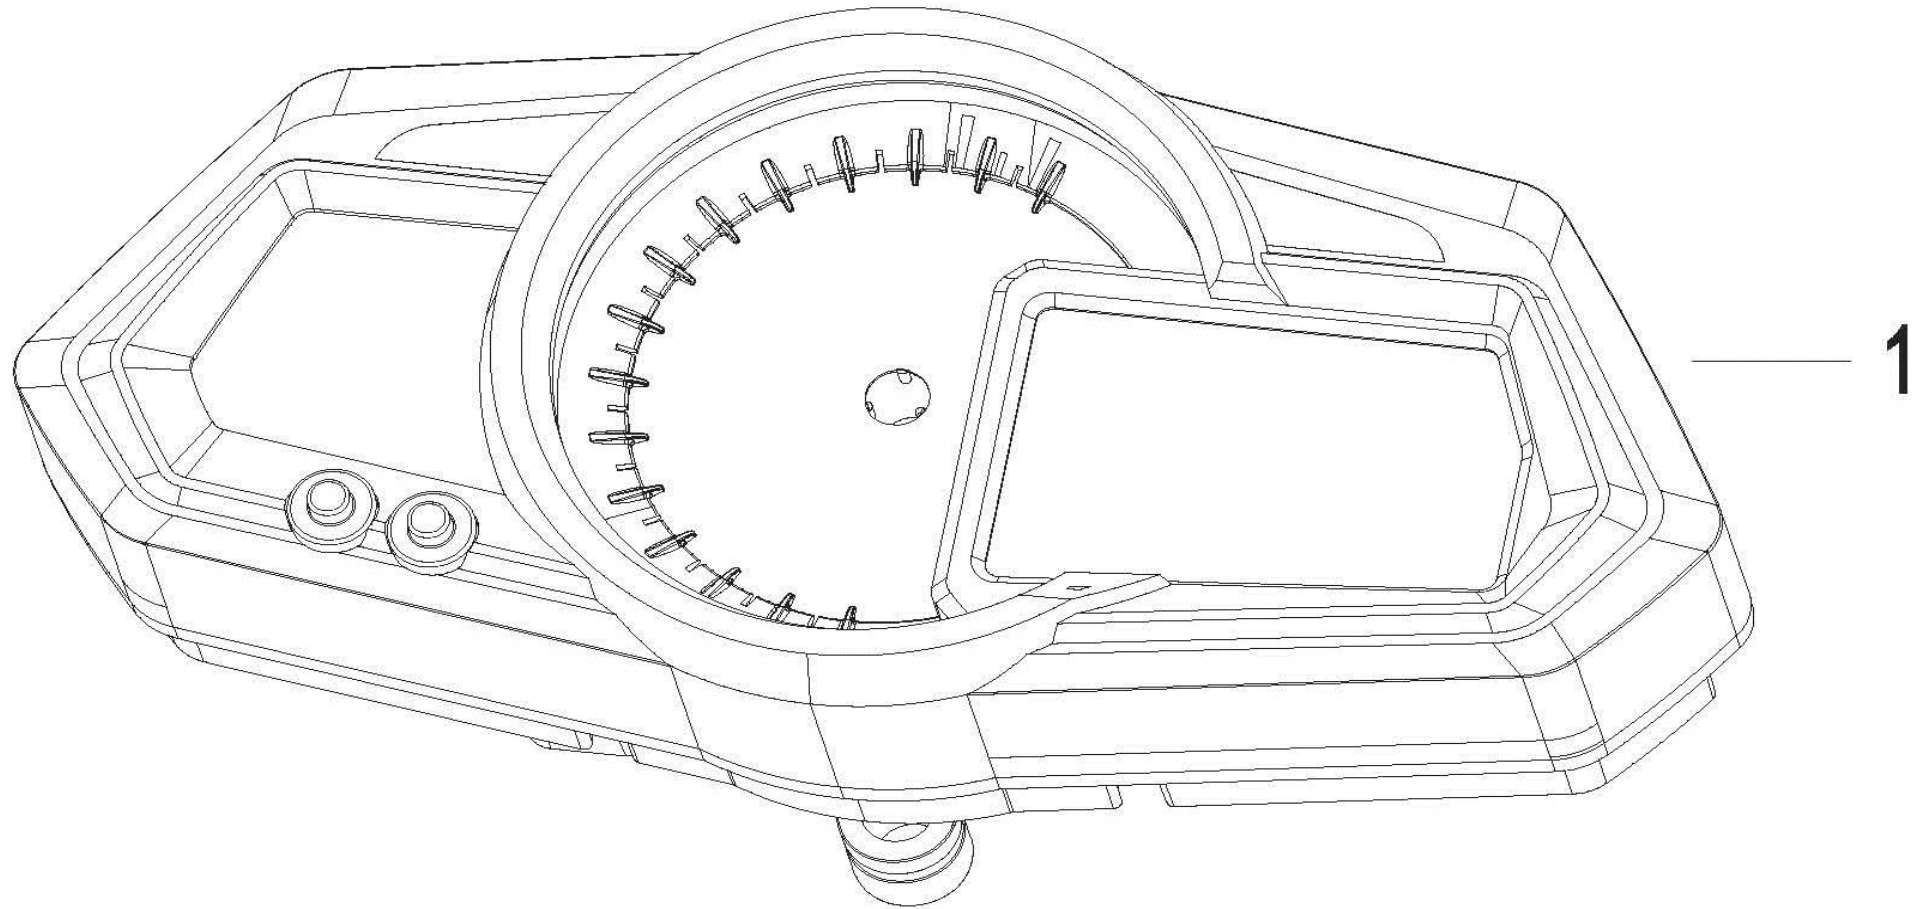

CITYBLADE 125

Nº	REFERÊNCIA	DESCRIÇÃO	QTD.	OBS.
1	65701T800000	PORTA MATRÍCULA	1	
2	65761T800000	GUARDA LAMAS TRÁS	1	
3	B01090601265	PARAFUSO M6×12	9	
4	65770T800000	SUPORTE GUARDA LAMAS	1	
5	65780T800000	SUPORTE GUARDA LAMAS	1	
6	58430J000000	ABRAÇADEIRA	1	
7	B01090601665	PARAFUSO M6×16	6	
8	B05074201605	PARAFUSO 4.2X16	2	
9	58507H170000	BATENTE	1	
10	B04070600055	PORCA M6	2	
11	B05074201305	PARAFUSO 4.2×13	1	
12	08252T090000	SUPORTE MATRÍCULA	1	
13	86500B720001	REFLETOR	1	
14	B04000500053	PORCA M5	2	
15	B07000000503	ANILHA	2	
16	B07020000505	ANILHA	2	
17	82900T750002	LUZ MATRÍCULA	1	

CITYBLADE 125

F22 CONTA KMS