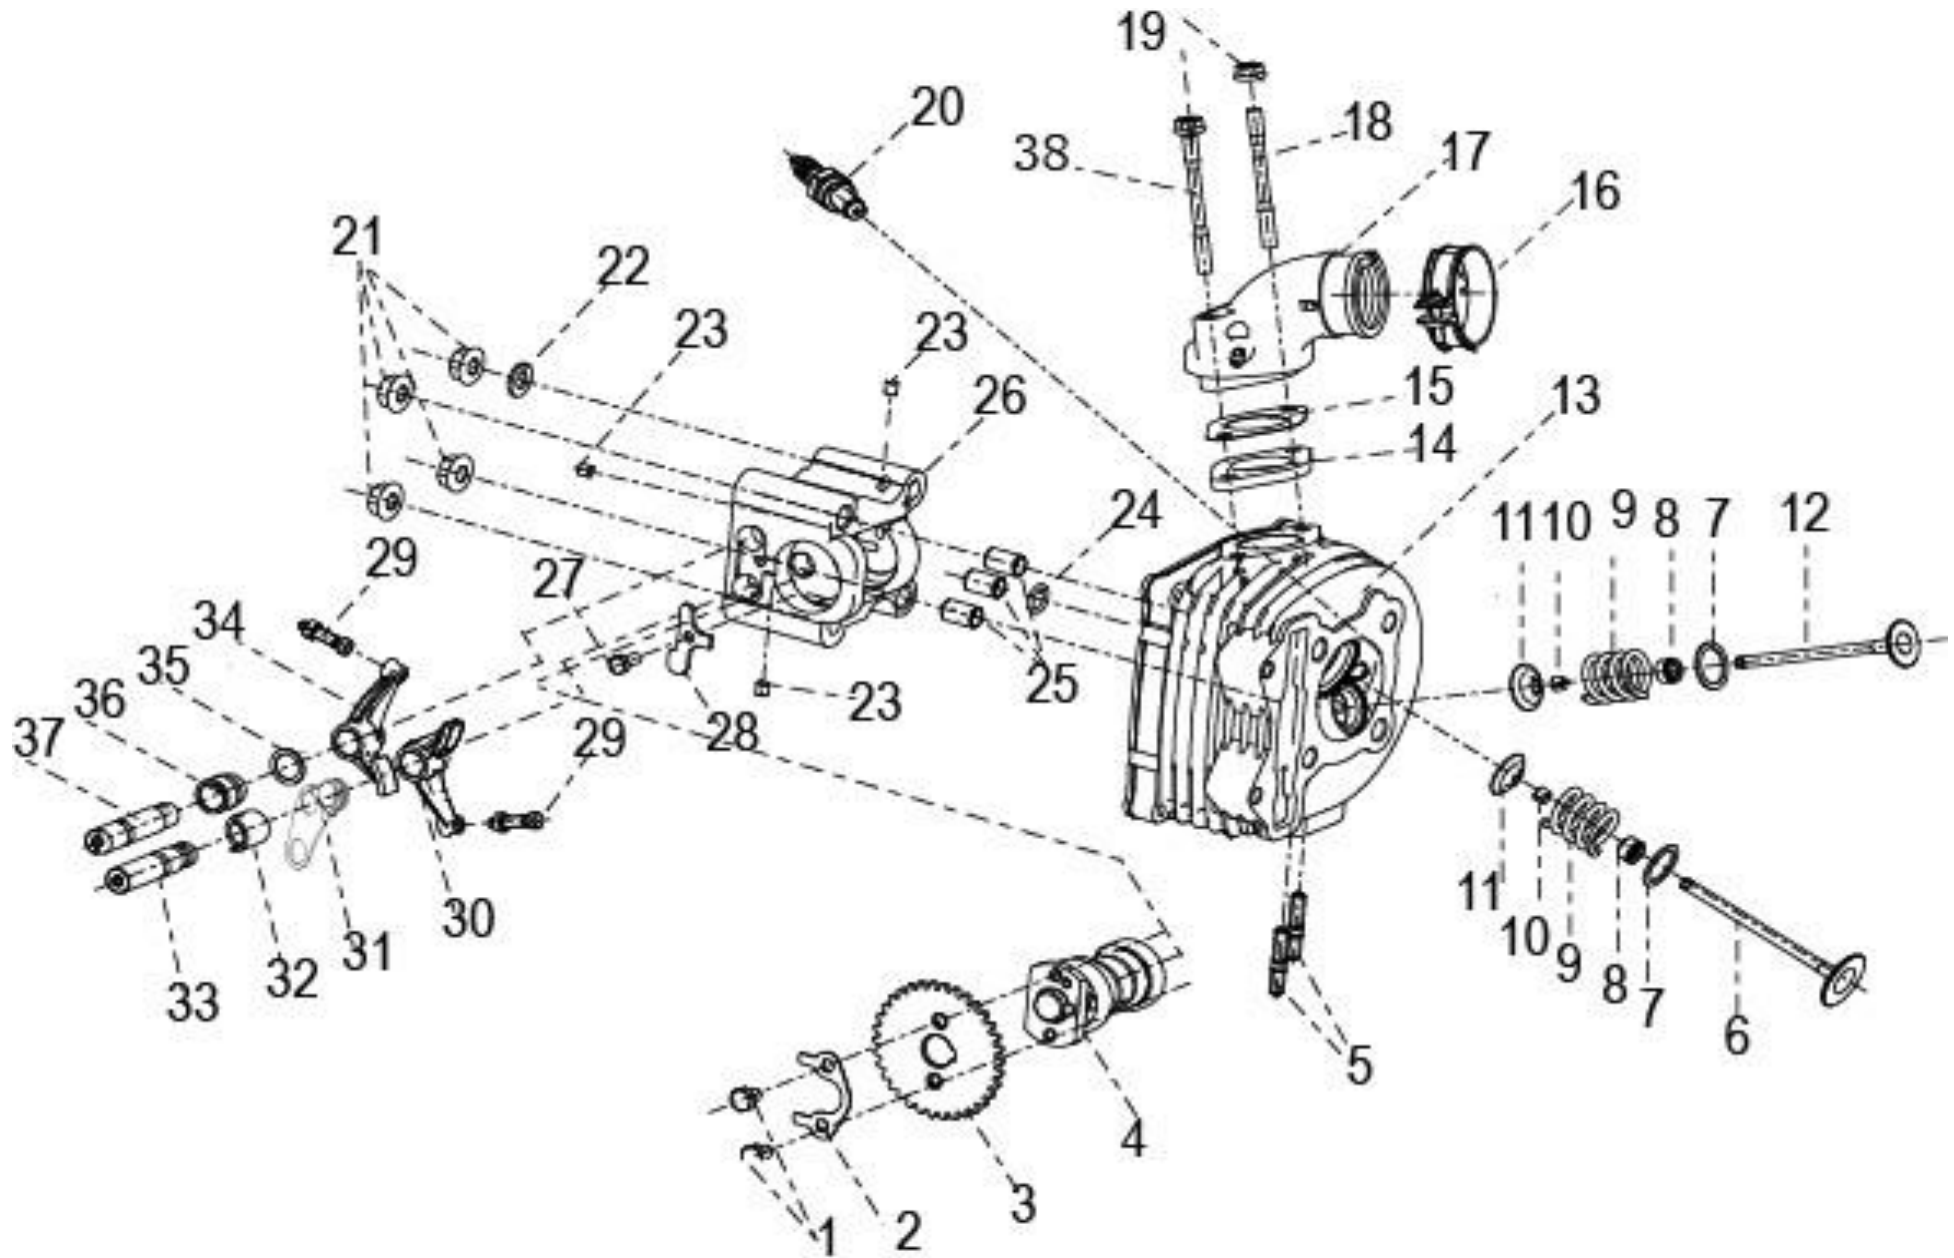

CITYBLADE 125

E01 CABEÇA CILINDRO

CITYBLADE 125

Nº	REFERÊNCIA	DESCRIÇÃO	QTD.	OBS.
1	B01030600863	PARAFUSO M6×8	2	
2	120103140000	ANILHA	1	
3	129031190002	CARRETO ÁRVORE DE CAMES	1	
4	129093180000	ÁRVORE DE CAMES	1	
5	12007305001X	PERNO CABEÇA CILINDRO	2	
6	129183140000	VÁLVULA ADMISSÃO	1	
7	121003140000	ANILHA	2	
8	120013050000	VEDANTE VÁLVULA	2	
9	129253140000	MOLA	2	
10	129223240002	MEIA LUA VÁLVULA	4	
11	120113140003	CHAPÉU DE VÁLVULA	2	
12	129193140000	VÁLVULA ESCAPE	1	
13	109053140010	CABEÇA CILINDRO	1	
14	110023140000	ISOLADOR	1	
15	110033140010	JUNTA COLETOR ADMISSÃO	1	
16	11002305002X	ABRAÇADEIRA	1	
17	119013140005	COLETOR ADMISSÃO	1	
18	B03000605063	PARAFUSO M6X50	1	
19	B04070600053	PORCA M6	1	
20	299073160000	VELA	1	
21	B04170800052	PORCA M8	4	
22	B07030000803	ANILHA 8	4	
23	120013140000	TACO	3	
24	B190103000A0	O-RING 30×1.8	1	
25	150093050000	GUIA	3	
26	129123140003	SUPORTE ÁRVORE DE CAMES	1	
27	B01090501263	PARAFUSO M5×12	1	
28	120063140000	SUPORTE	1	
29	120203140000	PARAFUSO AFINAÇÃO VÁLVULAS	2	
30	120053140010	MARTELO DE ESCAPE	1	
31	120023140001	SUPORTE	1	
32	120033140000	CASQUILHO	1	
33	129173140000	VEIO MARTELO DE ADMISSÃO	1