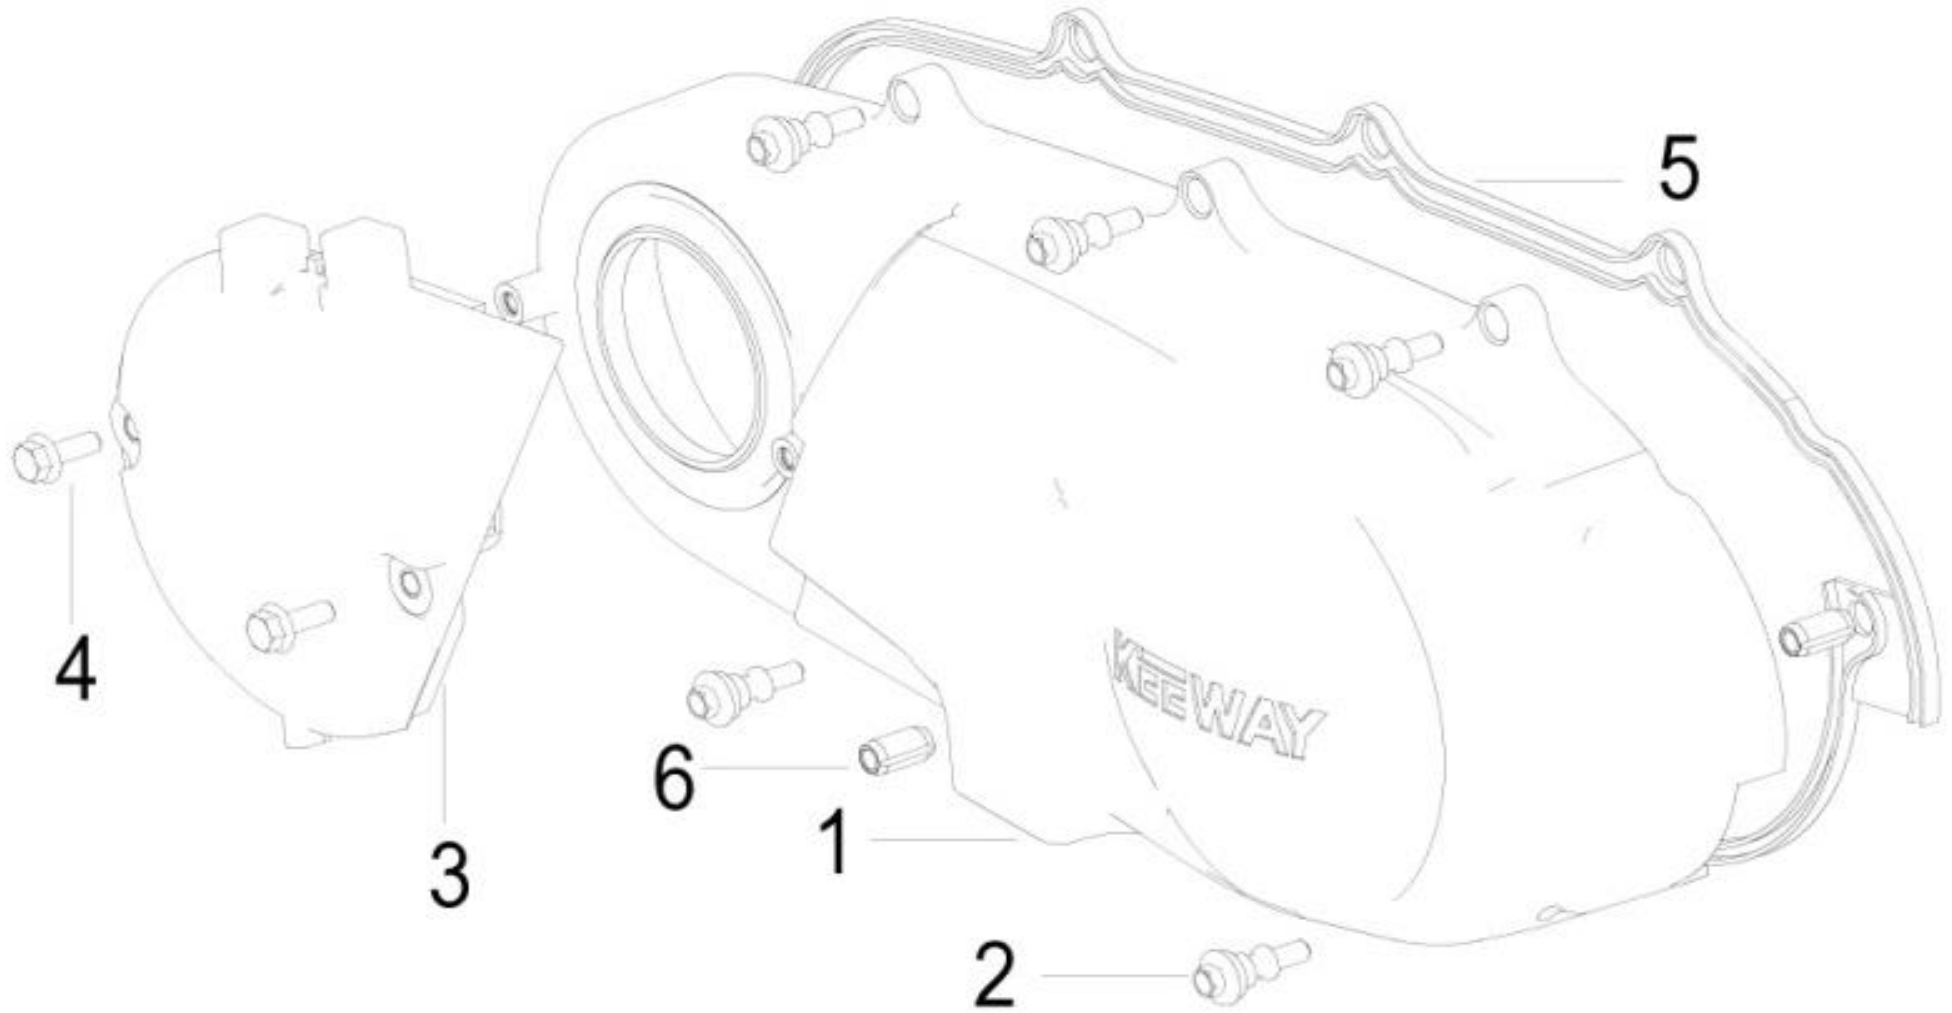

CITYBLADE 125

E05 TAMPA VARIADOR

CITYBLADE 125

Nº	REFERÊNCIA	DESCRIÇÃO	QTD.	OBS.
1	169023160910	TAMPA VARIADOR	1	
2	16008316002X	PARAFUSO	5	
3	160023160000	FILTRO VARIADOR	1	
4	B01070601664	PARAFUSO M6×16	2	
5	160013160000	JUNTA TAMPA VARIADOR	1	
6	160113160000	GUIA	2