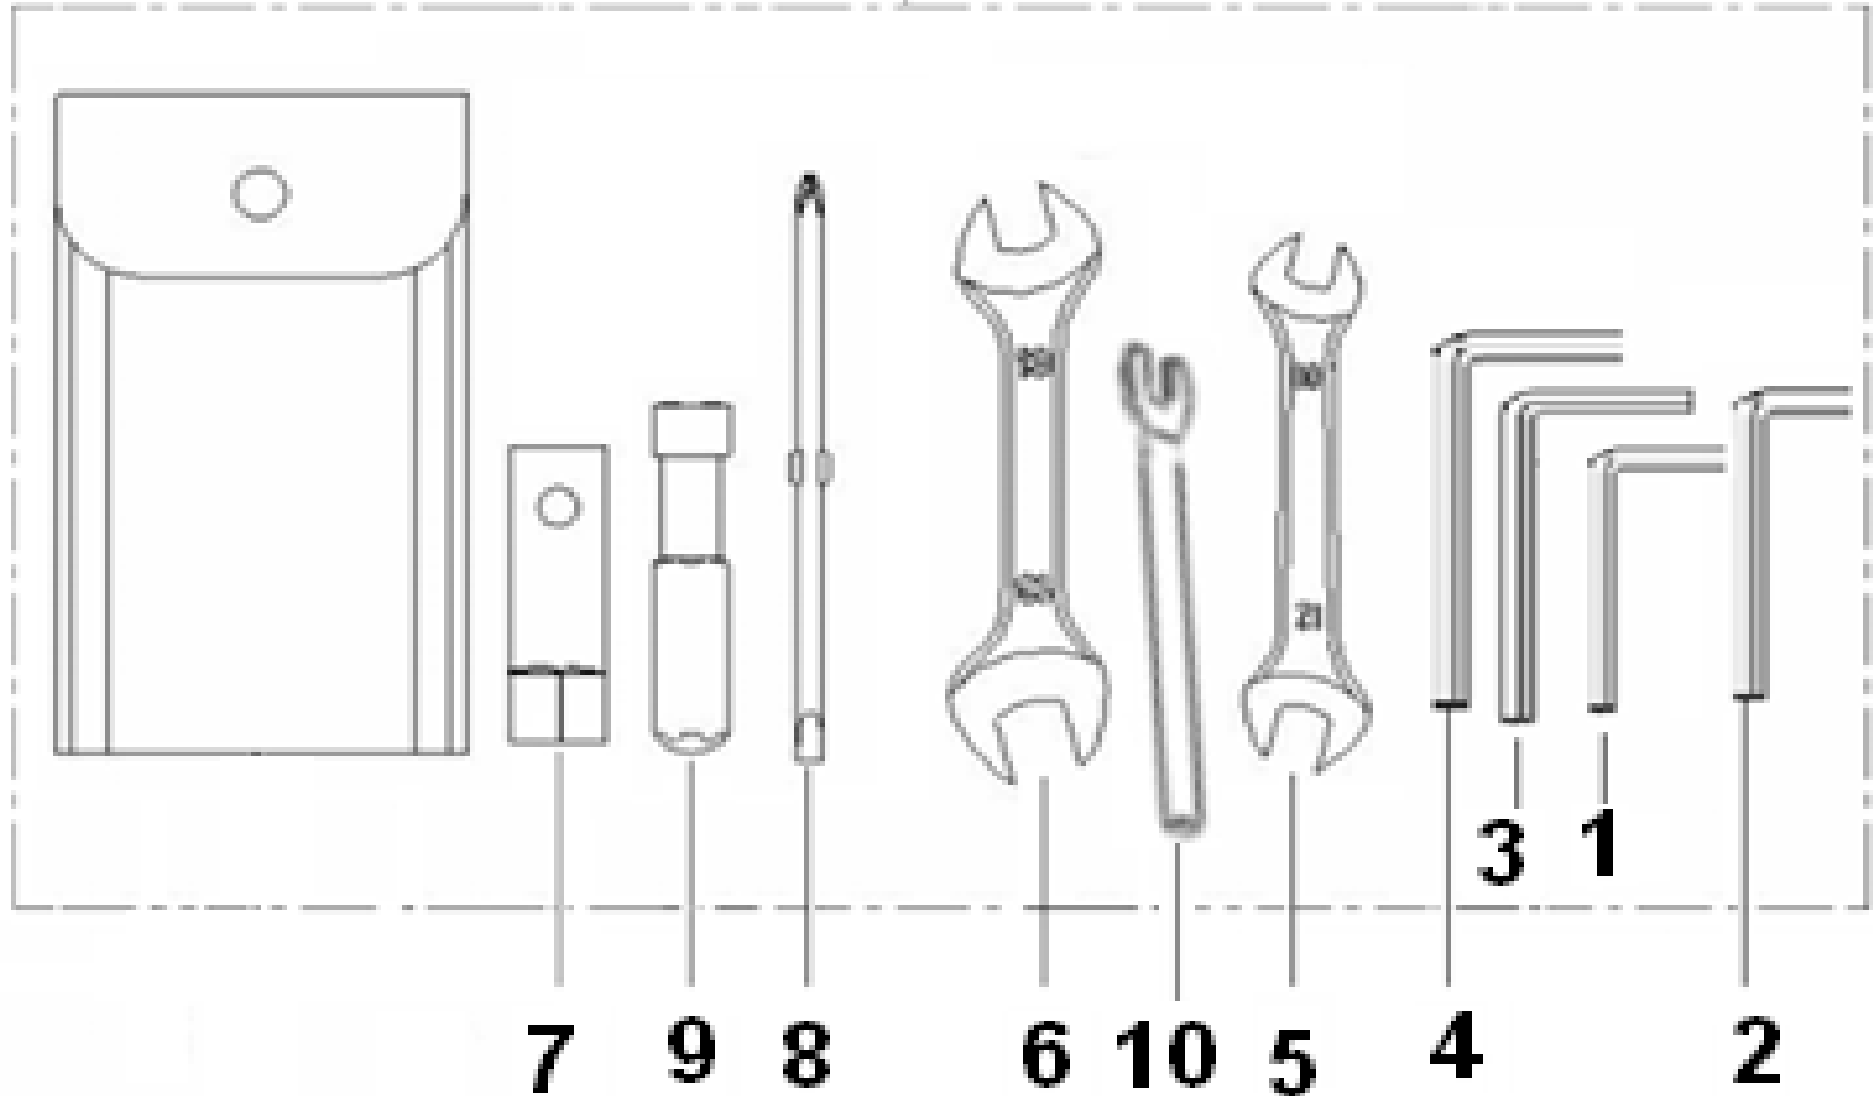

11

CITYBLADE 125

Nº	REFERÊNCIA	DESCRIÇÃO	QTD.	OBS.
1	B20020400003	SOCKET SPANNER 5	1	
2	B20020500003	SOCKET SPANNER 5	1	
3	B20020600003	SOCKET SPANNER 6	1	
4	B20020800003	SOCKET SPANNER 8	1	
5	B20011001203	CHAVE INGLESA 10-12	1	
6	B20011401703	CHAVE INGLESA 14-17	1	
7	02102J0000001	SACA VELAS	1	
8	02103J0000000	CHAVE DE FENDAS-ESTRELAS	1	
9	02106J0000000	PUNHO DE CHAVE	1	
10	02101J0000000	CHAVE DE VELAS	1	
11	02100T8000000	KIT FERRAMENTAS	1	