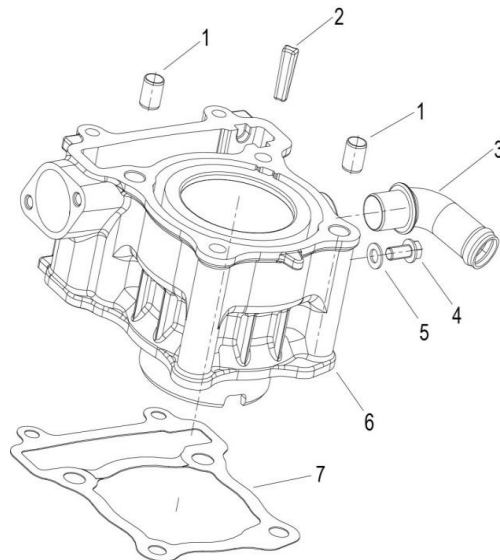

LEONCINO 125 E5

E05 CILINDRO

Nº	CÓDIGO	DESCRIÇÃO	Qt.	OBSERVAÇÕES
1	150083070000	GUIA	2	
2	139054410000	BORRACHA	1	
3	130015300000	TUBO	1	
4	B0107060126H	PARAFUSO M6x12	1	
5	150013070000	ANILHA 6	1	
6	13901454BY01	CILINDRO PRETO MATE (BY)	1	
7	139024410010	JUNTA DE CILINDRO	1