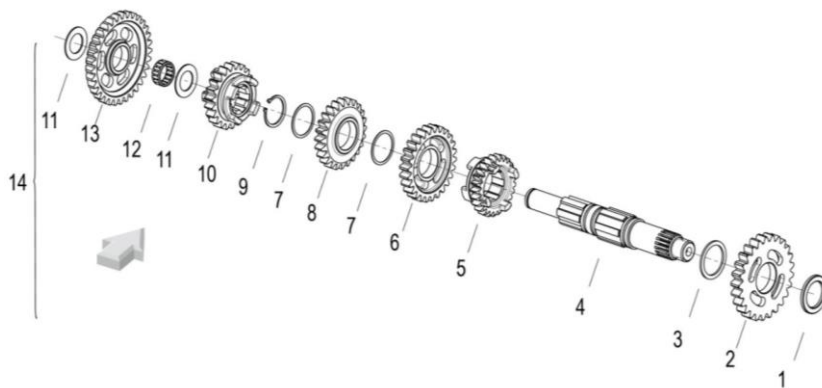

LEONCINO 125 E5

E14 VEIO SECUNDÁRIO

Nº	CÓDIGO	DESCRIÇÃO	Qt.	OBSERVAÇÕES
1	210013390000	ANILHA 20	1	
2	219245300000	CARRETO SECUNDÁRIO DE 2ª	1	
3	210033390000	ANILHA 30	1	
4	219224410000	VEIO SECUNDÁRIO	1	
5	219285300000	CARRETO SECUNDÁRIO DE 6ª	1	
6	219255300000	CARRETO SECUNDÁRIO DE 3ª	1	
7	210043390000	ANILHA 22	2	
8	219265300000	CARRETO SECUNDÁRIO DE 4ª	1	
9	210053390000	FREIO 22	1	
10	219275300000	CARRETO PRIMÁRIO DE 5ª	1	
11	210133090000	ANILHA 15	2	
12	210463090000	ROLAMENTO DE AGULHAS 15x19x8	1	
13	219235300000	CARRETO SECUNDÁRIO DE 1ª	1	
14	219215300000	VEIO SECUNDÁRIO COMPLETO	1