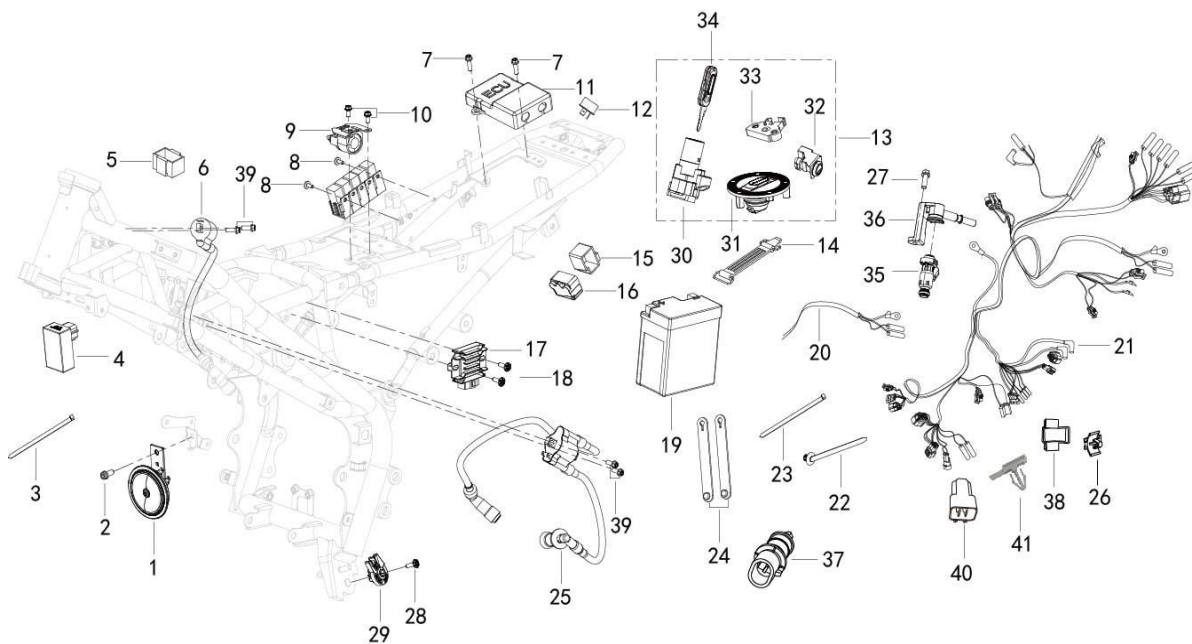

LEONCINO 125 E5

F21 SISTEMA ELÉTRICO

Nº	CÓDIGO	DESCRIÇÃO	Qt.	OBSERVAÇÕES
1	95100J820000	BUZINA	1	
2	B02810801662	PARAFUSO M8x16	1	
3	40098B450000	ABRAÇADEIRA 3x150MM	10	
4	96400TA70100	RELÉ DE PISCAS	1	
5	96007B720000	BORRACHA DO RELÉ DE PISCAS	1	
6	96200U320000	BOBINE DE IGNIÇÃO DUPLA	1	
7	160306030020	PARAFUSO M6x16	2	
8	08011P160000	PARAFUSO M5x12	2	
9	94100J000002	RELÉ DE ARRANQUE	1	
10	B0109060126H	PARAFUSO M6x12	2	
11	96C00U350300	ECU	1	
12	96700K060000	DIODO	1	
13	88000N290000	CONJUNTO DE FECHOS	1	
14	96020N220001	CINTA DA BATERIA	1	
15	98901S010000	BORRACHA DO SENSOR DE QUEDA	1	
16	91210N300000	SENSOR DE QUEDA	1	
17	299064010000	REGULADOR DE CORRENTE	1	
18	B0109060206H	PARAFUSO M6x20	2	
19	96100V030000	BATERIA YTX7L-BS	1	
20	92500N290000	FIO MASSA	1	
21	92000U460000	CABLAGEM ELÉTRICA	1	
22	96001N350000	ABRAÇADEIRA	1	
23	96003P360000	ABRAÇADEIRA 5x300	1	
24	96003P250000	ABRAÇADEIRA	2	
25	96200V030000	BOBINE DE IGNIÇÃO SIMPLES	1	
26	96031N350000	SUPORTE	5	
27	B0205050166H	PARAFUSO M5x16	1	
28	B0284060200A	PARAFUSO M6x20	1	
29	91170V020000	SENSOR DE DESCANSO LATERAL	1