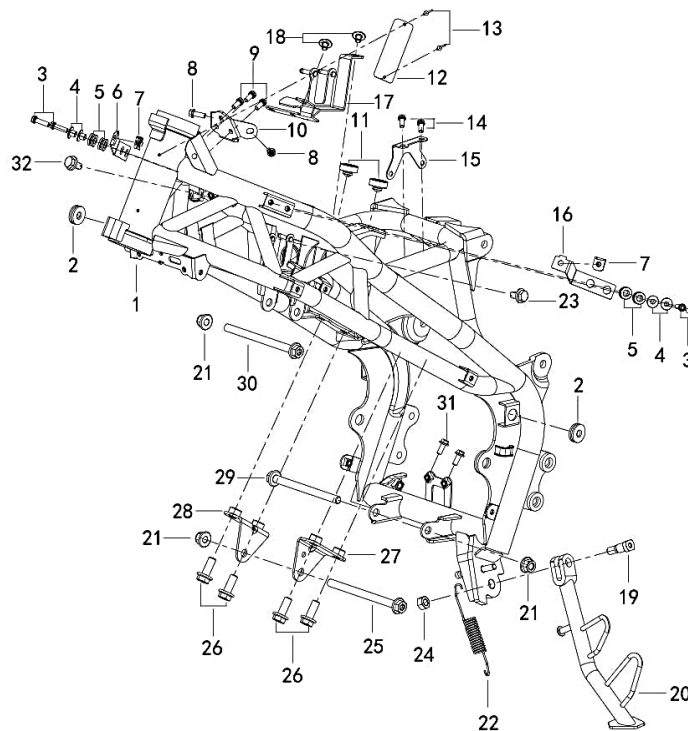

LEONCINO 125 E5

F10 QUADRO I

Nº	CÓDIGO	DESCRIÇÃO	Qt.	OBSERVAÇÕES
1	57110U460100	QUADRO	1	
2	65618J000000	BATENTE DE BORRACHA	2	
3	B02810601662	PARAFUSO M6x16	4	
4	53186S010010	CASQUILHO	4	
5	43038P250000	BATENTE DE BORRACHA	4	
6	57082N290000	SUPORTE DIREITO	1	
7	65624P160000	PORCA CLIP M5	2	
8	B0109060166H	PARAFUSO M6x16	2	
9	B02810601262	PARAFUSO M6x12	3	
10	58722N290000	SUPORTE	1	
11	51103V030000	BATENTE DE BORRACHA	2	
12	57001U460000	CHAPA DE CONTRUTOR	1	
13	B100432007P0	REBITE 3.2x7	2	
14	B02810601262	PARAFUSO M6x12	2	
15	58790U460000	SUPORTE DO REGULADOR DE CORRENTE	1	
16	57081N290000	SUPORTE ESQUERDO	1	
17	57060U460000	SUPORTE	1	
18	B02830600862	PARAFUSO M6x8	2	
19	57005V020001	PARAFUSO M10x1.25x33	1	
20	58700N290000	DESCANSO LATERAL	1	
21	B04821012552	PORCA M10x1.25	3	
22	57010N300000	MOLA DO DESCANSO LATERAL	1	
23	08010P060000	PARAFUSO M6x16	2	
24	B0401101255H	PORCA M10x1.25	1	
25	58305L430000	VEIO DO SUPORTE DE MOTOR M10x1.25x134	1	
26	B0159100206H	PARAFUSO M10x20	4	
27	58630U460000	SUPORTE ESQUERDO DE MOTOR	1	
28	58640U460000	SUPORTE DIREITO DE MOTOR	1	
29	58306V030100	VEIO DO SUPORTE DE MOTOR M10x118.5	1	
30	B01591007562	PARAFUSO M10x75	1	
31	B0109060356H	PARAFUSO M6x35	2