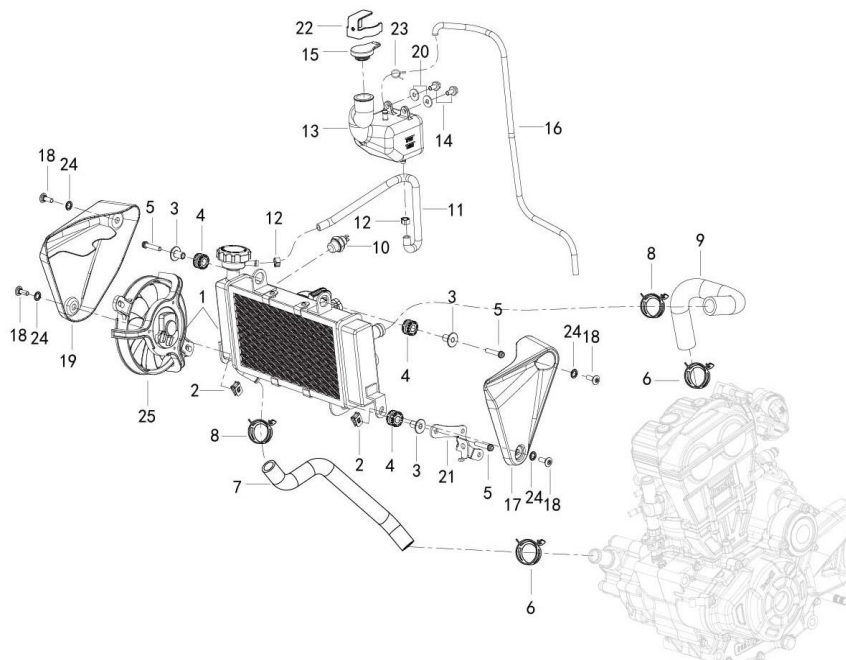

LEONCINO 125 E5

F20 SISTEMA DE REFRIGERAÇÃO

Nº	CÓDIGO	DESCRIÇÃO	Qt.	OBSERVAÇÕES
1	279124460060	RADIADOR DE ÁGUA	1	
2	65803S010010	PORCA CLIP M6	2	
3	59452P250000	CASQUILHO	3	
4	65821S010000	BATENTE DE BORRACHA	3	
5	B02810603062	PARAFUSO M6x30	3	
6	06103N300100	ABRAÇADEIRA 27	2	
7	06251L430000	TUBO DE RADIADOR	1	
8	06103N120100	ABRAÇADEIRA 25	2	
9	06251U460000	TUBO	1	
10	279115050010	SENSOR DE TEMPERATURA 98Cº	1	
11	06103N220000	TUBO	1	
12	50376S010000	ABRAÇADEIRA	2	
13	06111N220001	DEPÓSITO DE EXPANSÃO	1	
14	08011H010200	PARAFUSO M6x14	2	
15	06112J690000	TAMPÃO DO DEPÓSITO DE EXPANSÃO	1	
16	06102T430007	TUBO	1	
17	65691N29BW00	CARENAGEM ESQ. DE RADIADOR PRETO (BW) S/ AUTO	1	
18	B0284060200A	PARAFUSO M6x20	4	
19	65692N29BW00	CARENAGEM DIREITA DE RADIADOR PRETO (BW) S/ AUTO	1	
20	B0702000060H	ANILHA 6	2	
21	59540U460000	SUPORTE DE RADIADOR	1	
22	57042N290000	BLOQUEADOR DA TAMP DO DEPÓSITO DE EXPANSÃO	1	
23	B1701010500H	ABRAÇADEIRA 10.5	1	
24	47936S010000	ANILHA NYLON	4	
25	270144410000	VENTOINHA DE RADIADOR	1