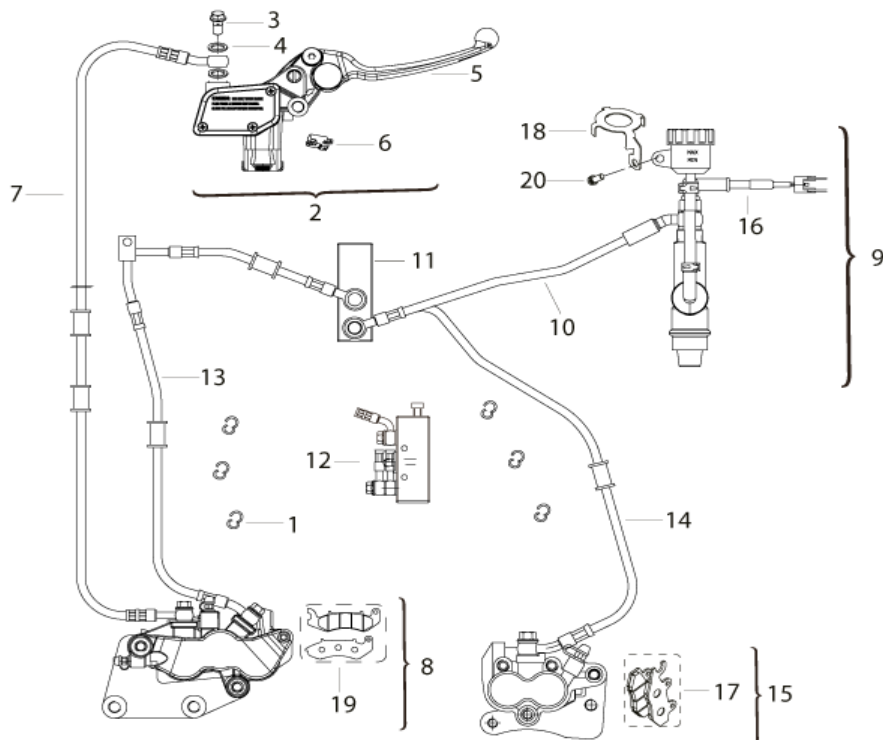

LEONCINO 125 E5

F03 RODA DIANTEIRA

Nº	CÓDIGO	DESCRIÇÃO	Qt.	OBSERVAÇÕES
1	44004J800200	VEIO DE RODA FRONTAL	1	
2	44016U320000	CASQUILHO DIREITO	1	
3	44230J000001	GUARDA-PÓ	1	
4	B140105E1720	PNEU 100/80-17	1	
5	44101N210000	JANTE FRONTAL - PRETO	1	
6	B12016020200	ROLAMENTO 6202-2RS	2	
7	44600N210000	CASQUILHO INTERMÉDIO	1	
8	45033U460000	DISCO DE TRAVÃO FRONTAL	1	
9	B02810601662	PARAFUSO M6x16	6	
10	60200J000001	VEDANTE 27x47x7	1	
11	44005J800200	CASQUILHO	1	
12	B1403Z201100	VÁLVULA DE JANTE	1	
13	B1404Z2011A0	TAMPA DA VÁLVULA DE JANTE	1	

LEONCINO 125 E5

F04 SISTEMA DE TRAVÃO

Nº	CÓDIGO	DESCRIÇÃO	Qt.	OBSERVAÇÕES
1	50920S070000	GUIA DE TUBO	6	
2	45400J820020	BOMBA DE TRAVÃO FRONTAL	1	
3	45037J000200	PARAFUSO DO BANJO	4	
4	45180J000000	ANILHA	15	
5	45020J800000	MANETE DE TRAVÃO PRETO	1	
6	45300J000010	INTERRUPTOR TRAVÃO DIR	1	
7	45200U46000C	TUBO DE TRAVÃO	1	
8	45500U460000	PINÇA DE TRAVÃO FRONTAL ESQUERDA PRETO	1	
9	55400U46000Z	BOMBA DE TRAVÃO TRASEIRO	1	
10	55210U46000C	TUBO DE TRAVÃO	1	
11	55400U460000	DISTRIBUIDOR CBS	1	
12	45038P150100	SANGRADOR	1	
13	55240U46000C	TUBO DE TRAVÃO	1	
14	55270U46000C	TUBO DE TRAVÃO	1	
15	55600L43BG00	PINÇA DE TRAVÃO TRASEIRO PRETO (BG)	1	
16	55300P160000	SENSOR DE TRAVÃO TRASEIRO	1	
17	45110T400000	PASTILHAS DE TRAVÃO	1	
18	57041V030001	BLOQUEADOR DA TAMPA DO DEPÓSITO DE TRAVÃO	1	
19	45110T800000	PASTILHAS DE TRAVÃO	1	
20	B0284060190A	PARAFUSO M6x19.2	1	