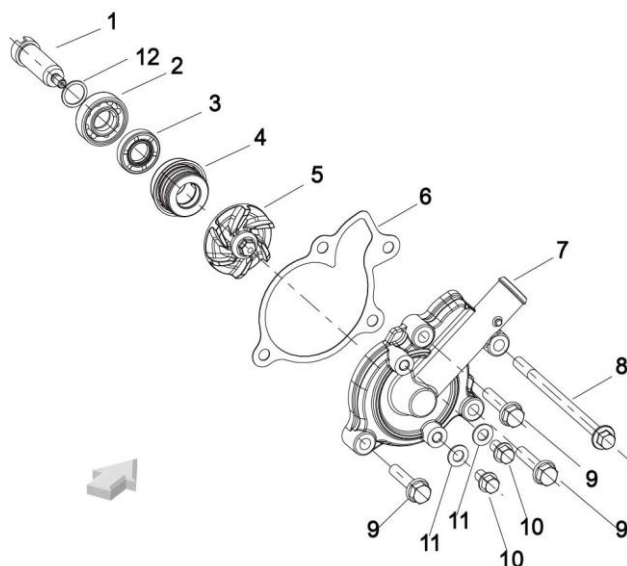

LEONCINO 125 E5

E16 BOMBA DE ÁGUA

Nº	CÓDIGO	DESCRIÇÃO	Qt.	OBSERVAÇÕES
1	279224460010	VEIO DA BOMBA DE ÁGUA	1	
2	B12016000100	ROLAMENTO 6001-2RS 12x28x8	1	
3	270153160000	VEDANTE 12x24x5	1	
4	270216030000	VEDANTE MECÂNICO	1	
5	279214460000	TURBINA DA BOMBA DE ÁGUA	1	
6	279344460000	JUNTA DA BOMBA DE ÁGUA	1	
7	27933446BY01	WATER PUMP COVER, MATT BLACK	1	
8	B0107061056H	PARAFUSO M6x105	1	
9	B0107060286H	PARAFUSO M6x28	3	
10	B0107060106H	PARAFUSO M6x10	2	
11	150013070000	ANILHA 6	2	
12	63146P180000	ANILHA	1