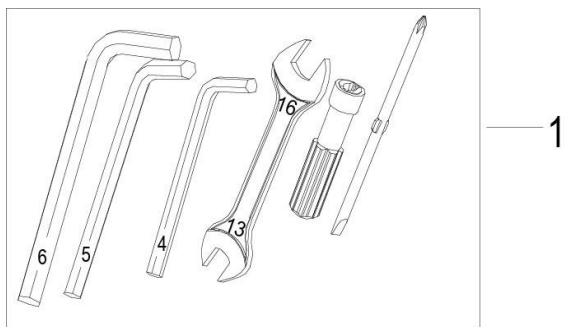

LEONCINO 125 E5

F26 FERRAMENTAS

Nº	CÓDIGO	DESCRIÇÃO	Qt.	OBSERVAÇÕES
1	02100N220003	KIT DE FERRAMENTAS	1