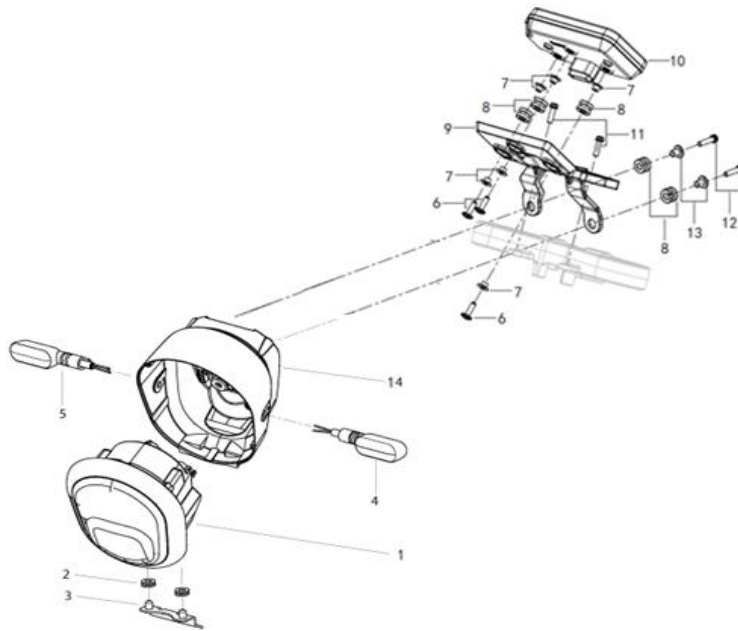

LEONCINO 125 E5

F19 FAROL & CONTA-QUILÓMETROS

Nº	CÓDIGO	DESCRIÇÃO	Qt.	OBSERVAÇÕES
1	80000N290000	FAROL	1	
2	47028G220000	CASQUILHO DE BORRACHA	2	
3	08330N290000	SUPORTE INFERIOR DE FAROL	1	
4	81100U460000	PISCA FRONTAL ESQUERDO	1	
5	81300U460000	PISCA FRONTAL DIREITO	1	
6	B0284060250A	PARAFUSO M6x25	3	
7	82015S010010	CASQUILHO	6	
8	70168N290000	BATENTE DE BORRACHA	5	
9	70078N290000	SUPORTE DO PAINEL DE INSTRUMENTOS	1	
10	70000U460000	PAINEL DE INSTRUMENTOS	1	
11	B02810601662	PARAFUSO M6x16	2	
12	B02810602562	PARAFUSO M6x25	2	
13	65517K320100	CASQUILHO	2	
14	80016N290000	COCO DE FAROL	1