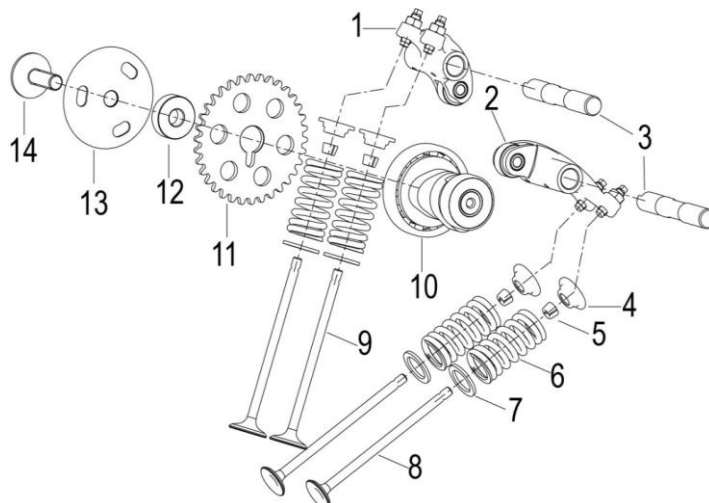

LEONCINO 125 E5

E01 CABEÇA DE CILINDRO

Nº	CÓDIGO	DESCRIÇÃO	Qt.	OBSERVAÇÕES
36	100434460000	JUNTA	1	
37	B1308040100H	PARAFUSO C/ ANILHA M4x10	4	
38	150283070000	O-RING 20x2.5	1	
39	100044460000	CASQUILHO DA VELA	1	
40	120202140000	O-RING	1	
41	B08000002800	FREIO	1	
42	B0201050106H	PARAFUSO M5x10	2	
43	100074460000	CHAPA	1	
44	280756030001	SENSOR DA POSIÇÃO DO ACELERADOR (TPS)	1	
45	289004320030	CORPO DE ACELERADOR COMPLETO	1	
46	280024320000	MOTOR DE PASSOS (ISC)	1	
47	130023090000	CASQUILHO	1	
48	B0107060166H	PARAFUSO M6x16	1	
49	109134460020	TUBO DE RESPIRO	1	
50	100053070001	O-RING 10x2	1	
51	100233160100	PARAFUSO M6x20	1	
52	120101270000	ANILHA 6.2x14x2.2	1	

LEONCINO 125 E5

E02 MECANISMO DE VÁLVULAS

Nº	CÓDIGO	DESCRIÇÃO	Qt.	OBSERVAÇÕES
1	129314460000	MARTELO DE ADMISSÃO	1	
2	129324460000	MARTELO DE ESCAPE	1	
3	129164410000	VEIO DO MARTELO DE VÁLVULA	2	
4	129202290000	SUPORTE SUPERIOR DE MOLA	4	
5	129225090000	MEIA LUA DE VÁLVULA	8	
6	129254410000	MOLA DE VÁLVULA	4	
7	129212290000	SUPORTE INFERIOR DE MOLA	4	
8	129194460000	VÁLVULA DE ESCAPE	2	
9	129184460000	VÁLVULA DE ADMISSÃO	2	
10	129094540000	ÁRVORE DE CAMES	1	
11	129034410000	CARRETO DA ÁRVORE DE CAMES	1	
12	100424460000	CASQUILHO	1	
13	100414460000	CHAPA	1	
14	120014410010	PARAFUSO	1	