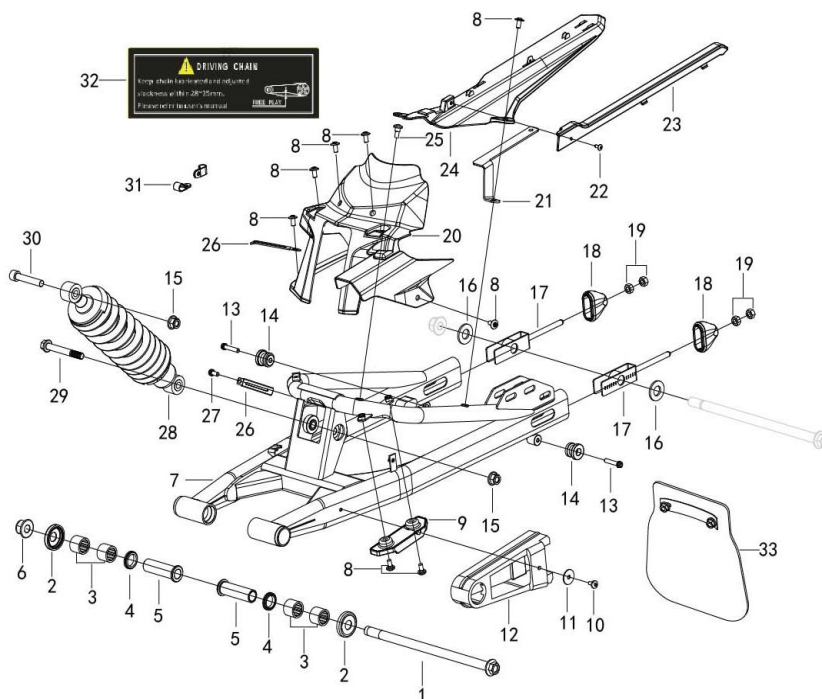

LEONCINO 125 E5

F08 ESCORA

Nº	CÓDIGO	DESCRIÇÃO	Qt.	OBSERVAÇÕES
1	53001K990100	VEIO DE ESCORA M14x1.5x280	1	
2	53220J690000	GUARDA-PÓ	2	
3	B1212K202000	ROLAMENTO DE AGULHAS HK2020	4	
4	53210J060000	VEDANTE	2	
5	53005U460000	CASQUILHO	2	
6	B0417141504H	PORCA AUTOBLOCANTE M14x1.5	1	
7	53100U460000	ESCORA	1	
8	08018B910100	PARAFUSO M6x14	6	
9	53018P100000	GUIA DE CORRENTE	1	
10	08012P160000	PARAFUSO M5x16	1	
11	08023J000100	ANILHA	1	
12	53004N300001	PROTEÇÃO DE CORRENTE	1	
13	B02810603062	PARAFUSO M6x30	2	
14	53021P250000	CASQUILHO	2	
15	B04821012552	PORCA M10x1.25	2	
16	08021K670100	ANILHA M16x32x2	2	
17	53230K980100	AFINADOR DE CORRENTE	2	
18	53234K980000	TAMPA DO AFINADOR DE CORRENTE	2	
19	B0400080005H	PORCA M8	4	
20	65761N300000	GUARDA-LAMAS TRASEIRO	1	
21	53021N300000	SUORTE	1	
22	B0507420130H	PARAFUDO ST4.2x13	1	
23	60102N290000	SUORTE	1	
24	60101N290000	PROTEÇÃO DE CORRENTE	1	
25	58603J670100	PARAFUSO M6x16	1	
26	58430J000000	ABRAÇADEIRA	2	
27	B02810601262	PARAFUSO M6x12	1	
28	63800U460000	AMORTECEDOR TRASEIRO PRETO	1	REF NA PLATAFORM É DIFERENTE
29	08012V030000	PARAFUSO M10x77	1	
30	08029S020010	PARAFUSO M10x1.25x55	1	
31	43070J670010	GUIA DE CABO	2	
32	05583L350000	AUTOCOLANTE DE ESPECIFICAÇÃO	1	
33	65160J570000	EXTENSÃO DE BORRACHA DO GUARDA-LAMAS TRASEIRO	1