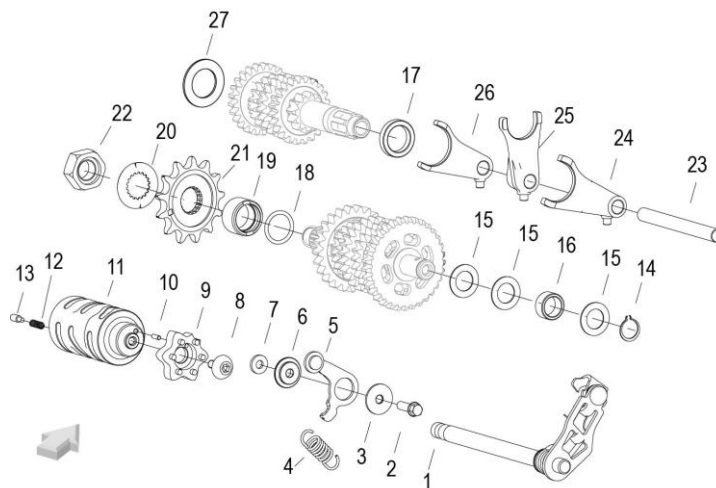

LEONCINO 125 E5

E11 EMBRAIAGEM

Nº	CÓDIGO	DESCRIÇÃO	Qt.	OBSERVAÇÕES
1	209014410000	EMBRAIAGEM COMPLETA	1	
2	200053090000	CASQUILHO	1	
3	200573090000	CESTO DA EMBRAIAGEM	1	
4	200073090000	PRATO DE EMBRAIAGEM	1	
6	200473090000	JOGO DE DISCOS DE EMBRAIAGEM	1	
7	209144410000	MOLA DE EMBRAIAGEM	5	
8	200103090000	PRATO DE EMBRAIAGEM	1	
9	B1301050160H	PARAFUSO C/ ANILHA M5x12	5	
10	B0402060000H	PORCA M6	1	
11	20013309001X	PERNO M6x25	1	
12	200143090000	SUPORTE DE ROLAMENTO	1	
14	200123090000	ROLAMENTO DE AGULHAS	1	
15	200013210020	TIRANTE DA EMBRAIAGEM	1	
16	209044410000	ALAVANCA DE MUDANÇAS	1	
17	200024410000	MOLA	1	
18	200153090000	PORCA DE EMBRAIAGEM	1	
19	200163090000	ANILHA	1	
20	200043090000	ANILHA	1	
21	170014410000	CARRETO	1	

LEONCINO 125 E5

E12 SELETOR DE VELOCIDADES

Nº	CÓDIGO	DESCRIÇÃO	Qt.	OBSERVAÇÕES
1	219014410010	SELETOR DE VELOCIDADES	1	
2	B0107060206H	PARAFUSO M6x20	1	
3	219344410000	ANILHA	1	
4	210026030000	MOLA	1	
5	210416030010	ALAVANCA	1	
6	219334410000	ANILHA	1	
7	120101270000	ANILHA 6.2x14x2.2	1	
8	210014410000	PARAFUSO	1	
9	210366030010	ESTRELA DO TAMBOR DE VELOCIDADES	1	
10	210356030000	PINO	1	
11	219054410000	TAMBOR DE VELOCIDADES	1	
12	210313090000	MOLA DO TAMBOR DE VELOCIDADES	1	
13	210323090000	PINO DO TAMBOR DE VELOCIDADES	1	
14	B080100015A0	FREIO	1	
15	210133090000	ANILHA	3	
16	210034410000	CASQUILHO	1	
17	210013210000	CASQUILHO DO VEIO DA EMBRAIAGEM	1	
18	B190101900B1	O-RING 19x2.65	1	
19	210053090000	CASQUILHO DO VEIO DO PINHÃO	1	
20	219313090000	ANILHA	1	
21	219303090000	PINHÃO 13D	1	
22	210063090100	PORCA M16x1.5	1	
23	219093090000	VEIO DO GARFO SINCRONIZADOR	1	
24	219124410000	GARDO SINCRONIZADOR DIREITO	1	
25	219114410000	GARDO SINCRONIZADOR CENTRAL	1	
26	219104410000	GARDO SINCRONIZADOR ESQUERDO	1	
27	219295300000	ANILHA 20.2x33x1.5	1	