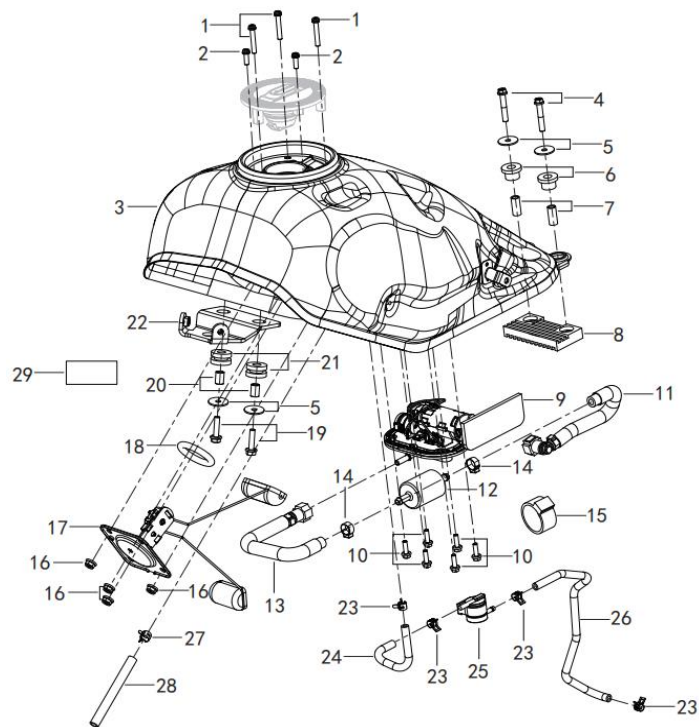

LEONCINO 125 E5

F06 FILTRO DE AR

Nº	CÓDIGO	DESCRIÇÃO	Qt.	OBSERVAÇÕES
1	49100U460001	CAIXA DE FILTRO DE AR	1	
2	B0109060126H	PARAFUSO M6x12	3	
3	49371T620000	ABRAÇADEIRA DE BORRACHA	2	
4	49801U460000	TUBO	1	
5	49760P090000	VÁLVULA SOLENOIDE DO CANISTER	1	
6	08382B000000	GULPILHA	1	
7	57054N220000	SUPORTE DO CANISTER	1	
8	B02830600862	PARAFUSO M6x8	2	
9	49912K670000	CANISTER (EVAP)	1	
10	50307J140002	ABRAÇADEIRA 10	4	
11	49922N290000	TUBO	1	
12	49710N070000	VÁLVULA ELÉTRICA SOLENOID (EVAP)	1	
13	49923N290000	TUBO	1	
14	49852U460000	TUBO	1	
15	49810M210000	SENSOR DE QUEDA	1	
16	49870K980000	FILTRO DO SISTEMA DE ESCAPE AUXILIAR	1	
17	49854U460000	TUBO	1	
18	49016N070000	ABRAÇADEIRA 50	1	
19	B1701015000H	ABRAÇADEIRA 15	2	
20	49025U460000	TUBO	1	
21	49613B720000	ESPONJA	1	
22	49804J000400	ABRAÇADEIRA 17.5x10x1	3	
23	49805G120000	ABRAÇADEIRA 14.5x12x0.8	4	
24	B02810601262	PARAFUSO M6x12	2	
25	49202N220002	FILTRO DE AR	1	

LEONCINO 125 E5

F07 DEPÓSITO DE COMBUSTÍVEL

Nº	CÓDIGO	DESCRIÇÃO	Qt.	OBSERVAÇÕES
1	B0280050300A	PARAFUSO M5x30	3	
2	B0280050140A	PARAFUSO M5x14	2	
3	50100N290000	DEPÓSITO DE GASOLINA	1	
4	B0109060356H	PARAFUSO M6x35	2	
5	08023J000100	ANILHA	4	
6	50222J000001	BATENTE BORRACHA	2	
7	50221J000101	CASQUILHO	2	
8	50006J000001	BORRACHA DEPÓSITO	1	
9	50400N290000	BOMBA DE GASOLINA	1	
10	B0109060166H	PARAFUSO M6x16	6	
11	50070U460000	TUBO	1	
12	50340N100001	FILTRO DE GASOLINA	1	
13	50380N300000	TUBO	1	
14	50307J690000	ABRAÇADEIRA	2	
15	50391N070010	SUORTE DE FILTRO	1	
16	B0407060005H	PORCA M6	4	
17	50800N290001	SENSOR DE GASOLINA	1	
18	50002K020000	JUNTA DO SENSOR DE GASOLINA	1	
19	B0109060256H	PARAFUSO M6x25	2	
20	50014P250010	CASQUILHO	2	
21	50005P250000	BATENTE DE BORRACHA	2	
22	57070N290000	SUORTE DE DEPÓSITO	1	
23	49016B350010	ABRAÇADEIRA 8.5x8x0.6	4	
24	B16010C22001	TUBO 4.5x2x200	1	
25	50260T730000	SENSOR DE QUEDA	1	
26	B16010C23001	TUBO 4.5x8.5x300	1	
27	50307J140002	ABRAÇADEIRA 10	1	
28	B16010726001	TUBO 7x11x600	1	
29	65638P250000	PROTEÇÃO TÉRMICA	2	