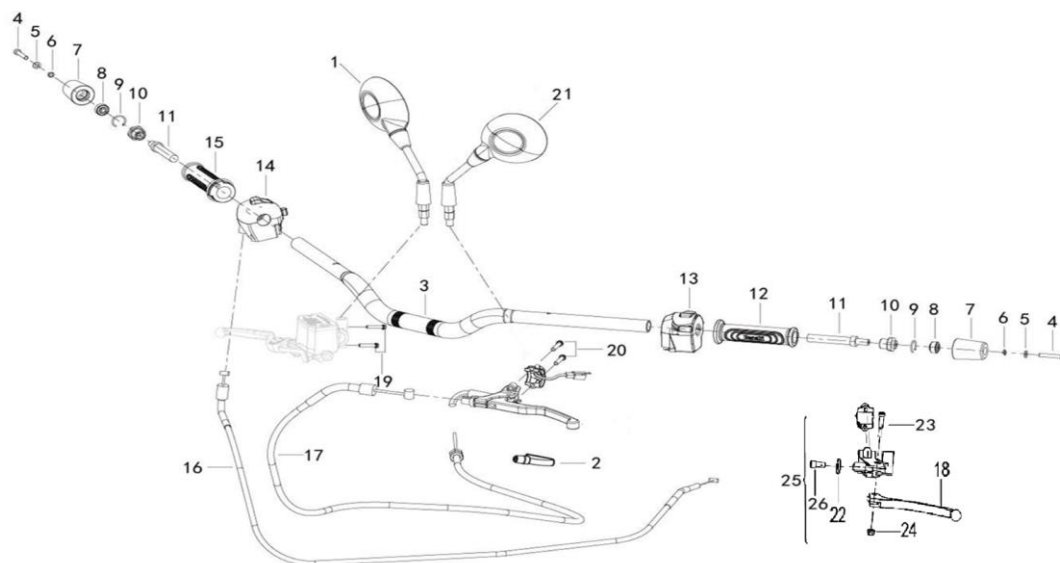

LEONCINO 125 E5

LEONCINO 125 E5

ÍNDICE

ESQ	QUADRO	PAG
F01	GUIADOR	4
F02	SUSPENSÃO DIANTEIRA	5
F03	RODA DIANTEIRA	6
F04	SISTEMA DE TRAVÃO	7
F05	ESCAPE	8
F06	FILTRO DE AR	9
F07	DEPÓSITO DE COMBUSTÍVEL	10
F08	ESCORA	11
F09	RODA TRASEIRA	12
F10	QUADRO I	13
F11	QUADRO II	14
F12	POUSA-PÉS ESQUERDOS	15
F13	POUSA-PÉS DIREITOS	16
F14	GUARDA-LAMAS FRONTAL	17
F15	CARENAGENS DE DEPÓSITO	18
F16	CARENAGENS LATERAIS	19
F17	CARENAGENS TRASEIRAS	20
F18	GUARDA-LAMAS TRASEIRO	21
F19	FAROL & CONTA-QUILÓMETROS	22
F20	SISTEMA DE REFRIGERAÇÃO	23
F21	SISTEMA ELÉTRICO	24
F22	AUTOCOLANTES PARA MODELO VERDE (UD)	26
F23	AUTOCOLANTES PARA MODELO BRANCO (WF)	27
F24	AUTOCOLANTES PARA MODELO CINZA (JM)	28
F25	AUTOCOLANTES PARA MODELO VERMELHO (FT)	29
F26	FERRAMENTAS	30

LEONCINO 125 E5

F01 GUIADOR

Nº	CÓDIGO	DESCRIÇÃO	Qt.	OBSERVAÇÕES
1	40480P180001	ESPELHO DIREITO	1	
2	40017J010000	BORRACHA DO CABO DE EMBRAIAGEM	1	
3	40101K740200	GUIADOR	1	
4	B0281060356H	PARAFUSO M6x35	2	
5	B0703000060H	ANILHA 6	2	
6	B0700000060H	ANILHA DE PRESSÃO 6	2	
7	40031P130003	TERMINAL DE GUIADOR	2	
8	40040P130000	SINOBLOCO	2	
9	B080000020A1	FREIO 20	2	
10	40032P250000	INTERIOR DE TERMINAL	2	
11	40031S010000	INTERIOR DE PUNHO	2	
12	40001P180010	PUNHO ESQUERDO	1	
13	40500L210002	COMUTADOR ESQUERDO	1	
14	40600L210002	COMUTADOR DIREITO	1	
15	40210N290000	PUNHO DIREITO	1	
16	40300N290000	CABO DE ACELERADOR	1	
17	40400L430000	CABO DE EMBRAIAGEM	1	
18	40084J040006	MANETE DE EMBRAIAGEM	1	
19	B02810603062	PARAFUSO M6x30	2	
20	B02810602562	PARAFUSO M6x25	2	
21	40450P180000	ESPELHO ESQUERDO	1	
22	55064K010000	PORCA DO AFINADOR	1	
23	40083K010000	PARAFUSO	1	
24	B0417060004H	PORCA AUTOBLOCANTE M6	1	
25	40080J04006Z	MANETE DE EMBRAIAGEM COMPLETA	1	
26	45083K010000	AFINADOR DE CABO DE EMBRAIAGEM	1	