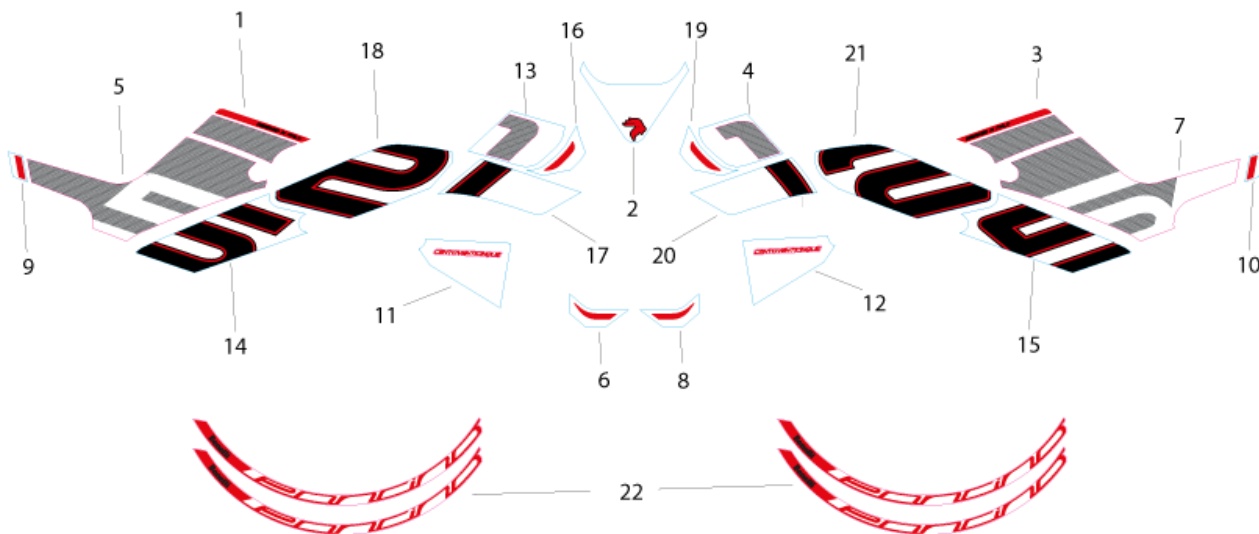

LEONCINO 125 E5

F24 AUTOCOLANTES PARA MODELO CINZA (JM)

Nº	CÓDIGO	DESCRIÇÃO	Qt.	OBSERVAÇÕES
1	05534U46JM00	AUTOCOLANTE TRASEIRO DA CAR. DIR. DE DEPÓSITO	1	
2	05548U46JM00	AUTOCOLANTE DA CARENAGEM CENTRAL DE DEPÓSITO	1	
3	05533U46JM00	AUTOCOLANTE TRASEIRO DA CAR. ESQ. DE DEPÓSITO	1	
4	05531U46JM00	AUTOCOLANTE FRONTAL DA CAR. ESQ. DE DEPÓSITO	1	
5	05512U46JM00	AUTOCOLANTE DA CARENAGEM CENTRAL SUP. DIR.	1	
6	05502U46JM00	AUTOCOLANTE DIREITO DO GUARDA-LAMAS FRONTAL	1	
7	05513U46JM00	AUTOCOLANTE DA CARENAGEM CENTRAL SUP. ESQ.	1	
8	05501U46JM00	AUTOCOLANTE ESQUERDO DO GUARDA-LAMAS FRONTAL	1	
9	05572U46JM00	AUTOCOLANTE DA CARENAGEM TRASEIRA DIREITA	1	
10	05571U46JM00	AUTOCOLANTE DA CARENAGEM TRASEIRA ESQUERDA	1	
11	05574U46JM00	AUTOCOLANTE DA CARENAGEM DIREITA DE RADIADOR	1	
12	05573U46JM00	AUTOCOLANTE DA CARENAGEM ESQUERDA DE RADIADOR	1	
13	05532U46JM00	AUTOCOLANTE FRONTAL DA CAR. DIR. DE DEPÓSITO	1	
14	05515U46JM00	AUTOCOLANTE "5" DA CARENAGEM CENTRAL INF. DIR.	1	
15	05514U46JM00	AUTOCOLANTE "5" DA CARENAGEM CENTRAL INF. ESQ.	1	
16	05536U46JM00	AUTOCOLANTE DA CARENAGEM FRONTAL DIREITA	1	
17	05538U46JM00	AUTOCOLANTE "1" DA CARENAGEM FRONTAL DIREITA	1	
18	05549U46JM00	AUTOCOLANTE "2" DA CARENAGEM FRONTAL DIREITA	1	
19	05535U46JM00	AUTOCOLANTE DA CARENAGEM FRONTAL ESQUERDA	1	
20	05537U46JM00	AUTOCOLANTE "1" DA CARENAGEM FRONTAL ESQUERDA	1	
21	05539U46JM00	AUTOCOLANTE "2" DA CARENAGEM FRONTAL ESQUERDA	1	
22	05582U46JM00	AUTOCOLANTE DE JANTE	4