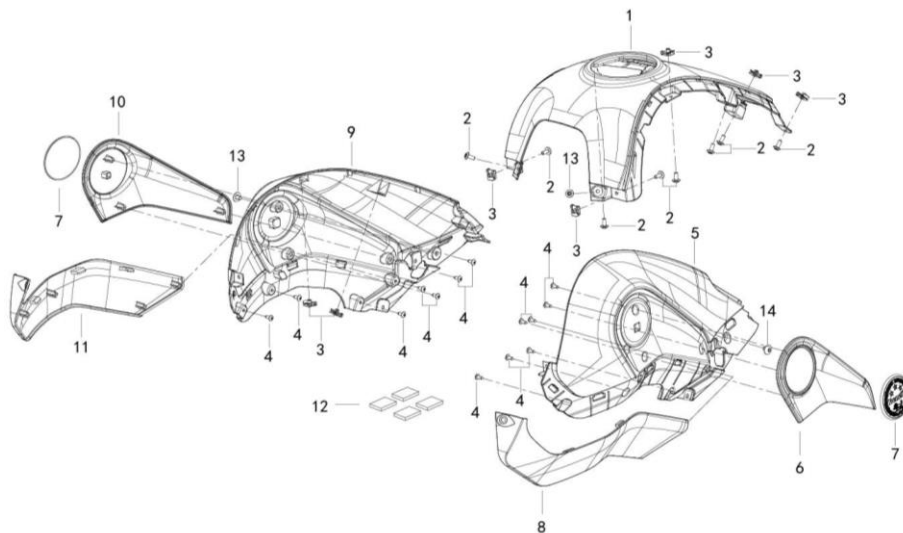

LEONCINO 125 E5

F15 CARENAGENS DE DEPÓSITO

Nº	CÓDIGO	DESCRIÇÃO	Qt.	OBSERVAÇÕES
1	65672N29BG00	CAREN. CENTRAL DE DEPÓSITO PRETO MATE (BG) S/ AUTO	1	
2	08011P160000	PARAFUSO M5x12	8	
3	65624P160000	PORCA CLIP M5	7	
4	B0507420130H	PARAFUDO ST4.2x13	14	
5	50015N29UD00	CARENAGEM DE DEPÓSITO ESQ. VERDE (UD) S/ AUTO	1	
5	50015N29WT00	CARENAGEM DE DEPÓSITO ESQ. BRANCO (WT) S/ AUTO	1	
5	50015N29JM00	CARENAGEM DE DEPÓSITO ESQ. CINZA (JM) S/ AUTO	1	
5	50015N29FT00	CARENAGEM DE DEPÓSITO ESQ. VERMELHO (FT) S/ AUTO	1	
6	65651N29BW00	DECORAÇÃO DE DEPÓSITO ESQ. PRETO BILHANTE (BW)	1	
7	05531P180000	LOGÓTIPO BENELLI METÁLICO	2	
8	65673N290000	CARENAGEM FRONTAL ESQUERDA	1	
9	50016N29UD00	CARENAGEM DE DEPÓSITO DIR. VERDE (UD) S/ AUTO	1	
9	50016N29WT00	CARENAGEM DE DEPÓSITO DIR. BRANCO (WT) S/ AUTO	1	
9	50016N29JM00	CARENAGEM DE DEPÓSITO DIR. CINZA (JM) S/ AUTO	1	
9	50016N29FT00	CARENAGEM DE DEPÓSITO DIR. VERMELHO (FT) S/ AUTO	1	
10	65661N29BW00	DECORAÇÃO DE DEPÓSITO DIR. PRETO BILHANTE (BW)	1	
11	65674N290000	CARENAGEM FRONTAL DIREITA	1	
12	65764T490000	ESPONJA	4	
13	B02830600862	PARAFUSO M6x8	2