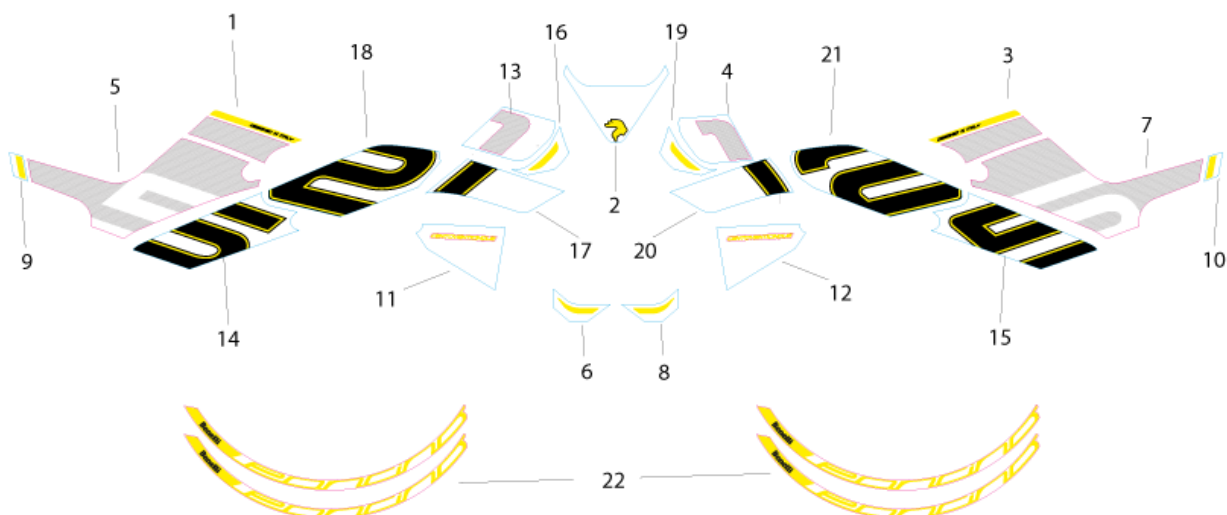

LEONCINO 125 E5

F23 AUTOCOLANTES PARA MODELO BRANCO (WF)

Nº	CÓDIGO	DESCRIÇÃO	Qt.	OBSERVAÇÕES
1	05534U46WT00	AUTOCOLANTE TRASEIRO DA CAR. DIR. DE DEPÓSITO	1	
2	05548U46WT00	AUTOCOLANTE DA CARENAGEM CENTRAL DE DEPÓSITO	1	
3	05533U46WT00	AUTOCOLANTE TRASEIRO DA CAR. ESQ. DE DEPÓSITO	1	
4	05531U46WT00	AUTOCOLANTE FRONTAL DA CAR. ESQ. DE DEPÓSITO	1	
5	05512U46WT00	AUTOCOLANTE DA CARENAGEM CENTRAL SUP. DIR.	1	
6	05502U46WT00	AUTOCOLANTE DIREITO DO GUARDA-LAMAS FRONTAL	1	
7	05513U46WT00	AUTOCOLANTE DA CARENAGEM CENTRAL SUP. ESQ.	1	
8	05501U46WT00	AUTOCOLANTE ESQUERDO DO GUARDA-LAMAS FRONTAL	1	
9	05572U46WT00	AUTOCOLANTE DA CARENAGEM TRASEIRA DIREITA	1	
10	05571U46WT00	AUTOCOLANTE DA CARENAGEM TRASEIRA ESQUERDA	1	
11	05574U46WT00	AUTOCOLANTE DA CARENAGEM DIREITA DE RADIADOR	1	
12	05573U46WT00	AUTOCOLANTE DA CARENAGEM ESQUERDA DE RADIADOR	1	
13	05532U46WT00	AUTOCOLANTE FRONTAL DA CAR. DIR. DE DEPÓSITO	1	
14	05515U46WT00	AUTOCOLANTE "5" DA CARENAGEM CENTRAL INF. DIR.	1	
15	05514U46WT00	AUTOCOLANTE "5" DA CARENAGEM CENTRAL INF. ESQ.	1	
16	05536U46WT00	AUTOCOLANTE DA CARENAGEM FRONTAL DIREITA	1	
17	05538U46WT00	AUTOCOLANTE "1" DA CARENAGEM FRONTAL DIREITA	1	
18	05549U46WT00	AUTOCOLANTE "2" DA CARENAGEM FRONTAL DIREITA	1	
19	05535U46WT00	AUTOCOLANTE DA CARENAGEM FRONTAL ESQUERDA	1	
20	05537U46WT00	AUTOCOLANTE "1" DA CARENAGEM FRONTAL ESQUERDA	1	
21	05539U46WT00	AUTOCOLANTE "2" DA CARENAGEM FRONTAL ESQUERDA	1	
22	05582U46UD00	AUTOCOLANTE DE JANTE	4