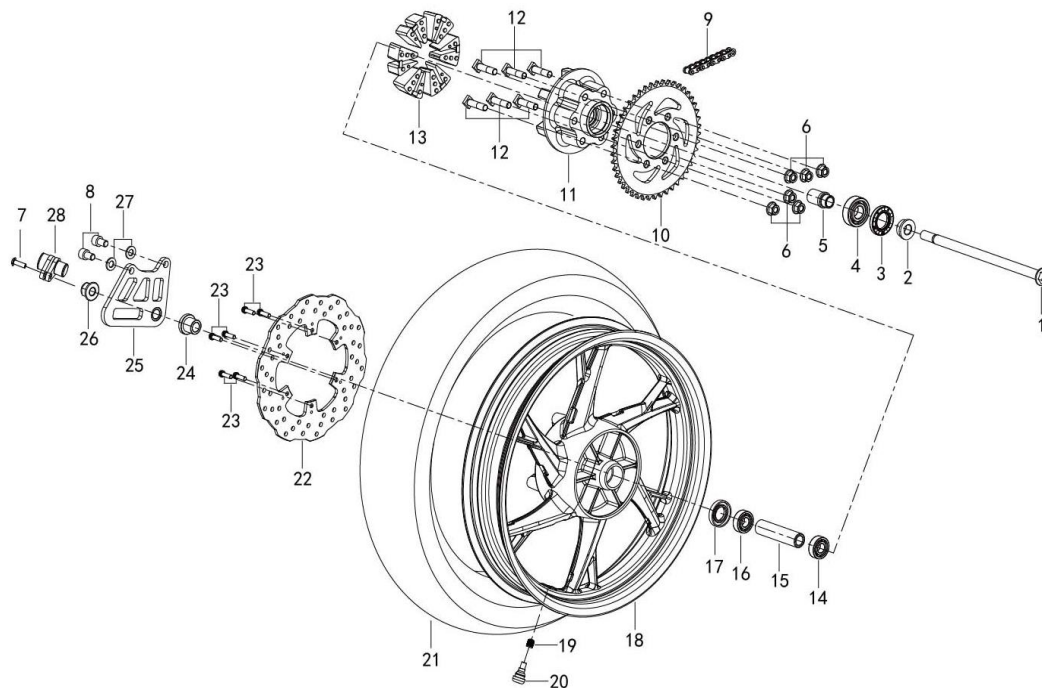

LEONCINO 125 E5

F09 RODA TRASEIRA

Nº	CÓDIGO	DESCRIÇÃO	Qt.	OBSERVAÇÕES
1	54004J670200	VEIO DE RODA TRASEIRO M14x1.5x292	1	
2	54016N290000	CASQUILHO	1	
3	60200J000001	VEDANTE 27x47x7	1	
4	B12016020400	ROLAMENTO 6204-2RS	1	
5	60006L430000	CASQUILHO DO EIXO DE RODA TRASEIRA	1	
6	B04821012552	PORCA M10x1.25	6	
7	B0283060146H	PARAFUSO M6x14	1	
8	B0255100186H	PARAFUSO M10x18	2	
9	B1502W1130B1	CORRENTE DE TRANSMISSÃO 428HG-1x130	1	
10	60002U460000	CREMALHEIRA 46D	1	
11	60001N290000	CUBO DA RODA TRASEIRA	1	
12	60015M190101	PARAFUSO DA CREMALHEIRA M10x1.25x38	6	
13	54024N210000	SINOBLORO DA RODA TRASEIRA	6	
14	B12016020200	ROLAMENTO 6202-2RS	1	
15	54006J800000	SLEEVE GASKET	1	
16	B12016030200	BEARING 6302-2RS	1	
17	44300J040000	VEDANTE 25x42x7	1	
18	54101N210000	JANTE TRASEIRA - PRETO	1	
19	B1403Z201100	VÁLVULA DE JANTE	1	
20	B1404Z2011A0	TAMPA DA VÁLVULA DE JANTE	1	
21	B140108D1720	PNEU 130/70-17	1	
22	55033L430000	DISCO DE TRAVÃO TRASEIRO	1	
23	45036D010200	PARAFUSO M6x16	6	
24	55095N220101	CASQUILHO	1	
25	55410U460000	SUPORTE DA PINÇA DE TRAVÃO TRASEIRA	1	
26	B0417141504H	PORCA AUTOBLOCANTE M14x1.5	1	
27	B0703000100H	ANILHA 10	2	
28	94010P100001	SENSOR DE VELOCIDADE	1