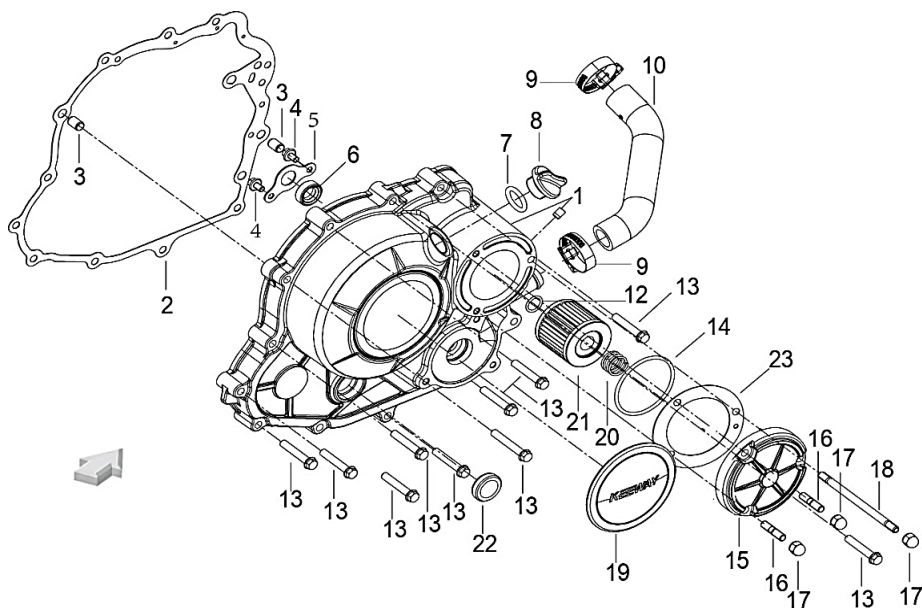

LEONCINO 125 E5

E08 TAMPA DA EMBRAIAGEM

Nº	CÓDIGO	DESCRIÇÃO	Qt.	OBSERVAÇÕES
1	16910446BY01	TAMPA DA EMBRAIAGEM PRETO MATE (BY)	1	
2	169114410010	JUNTA DA TAMPA DE EMBRAIAGEM	1	
3	160056030000	GUIA	2	
4	B0107050086H	PARAFUSO M5x8	2	
5	160034410000	SUPORTE DE VEDANTE	1	
6	160023090000	VEDANTE 12x21x7	1	
7	B190101700C0	O-RING 17x3.55	1	
8	16002446BY01	TAMPÃO DE ENTREDA DO ÓLEO PRETO MATE (BY)	1	
9	06106P250000	ABRAÇADEIRA	2	
10	279094460000	TUBO	1	
12	B190101250A0	O-RING 12.5x18	1	
13	B0107060356H	PARAFUSO M6x35	10	
14	B190105260B0	O-RING 52.6x2.4	1	
15	16001441BY01	TAMPA DO FILTRO DE ÓLEO PRETO MATE (BY)	1	
16	B0300060126H	PERNO M6x12	2	
17	B0422060003H	PORCA M6	2	
18	B0107060906H	PARAFUSO M6x90	1	
19	160123420030	TAMPA DECORATIVA ESQ. DE MOTOR - MARCA: BENELLI	1	
20	160033090000	MOLA	1	
21	160043090000	FILTRO DE ÓLEO	1	
22	160083090000	VISOR DO NÍVEL DO ÓLEO - 25mm	1	
23	160373210010	JUNTA DA TAMPA DO FILTRO DE ÓLEO	1