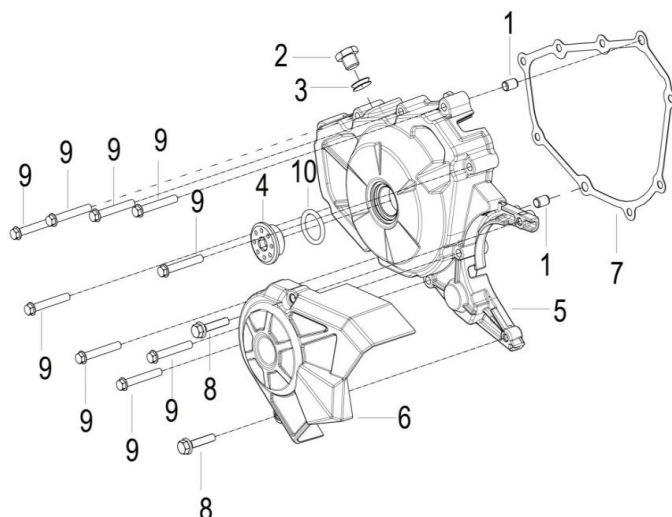

LEONCINO 125 E5

E09 TAMPA DO MAGNETO

Nº	CÓDIGO	DESCRIÇÃO	Qt.	OBSERVAÇÕES
1	160056030000	GUIA	2	
2	16020309011X	PARAFUSO M12x1.25x10	1	
3	160253090000	O-RING 12	1	
4	16038309BY01	TAMPÃO DA TAMPA DO MAGNETO PRETO MATE (BY)	1	
5	16902441BY01	TAMPA DO MAGNETO PRETO MATE (BY)	1	
6	16904441BY01	TAMPA DO PINHÃO PRETO MATE (BY)	1	
7	169074410010	JUNTA DA TAMPA DO MAGNETO	1	
8	B0107060286H	PARAFUSO M6x28	2	
9	B0107060406H	PARAFUSO M6x40	9	
10	B190102240C0	O-RING 22.4x3.55	1