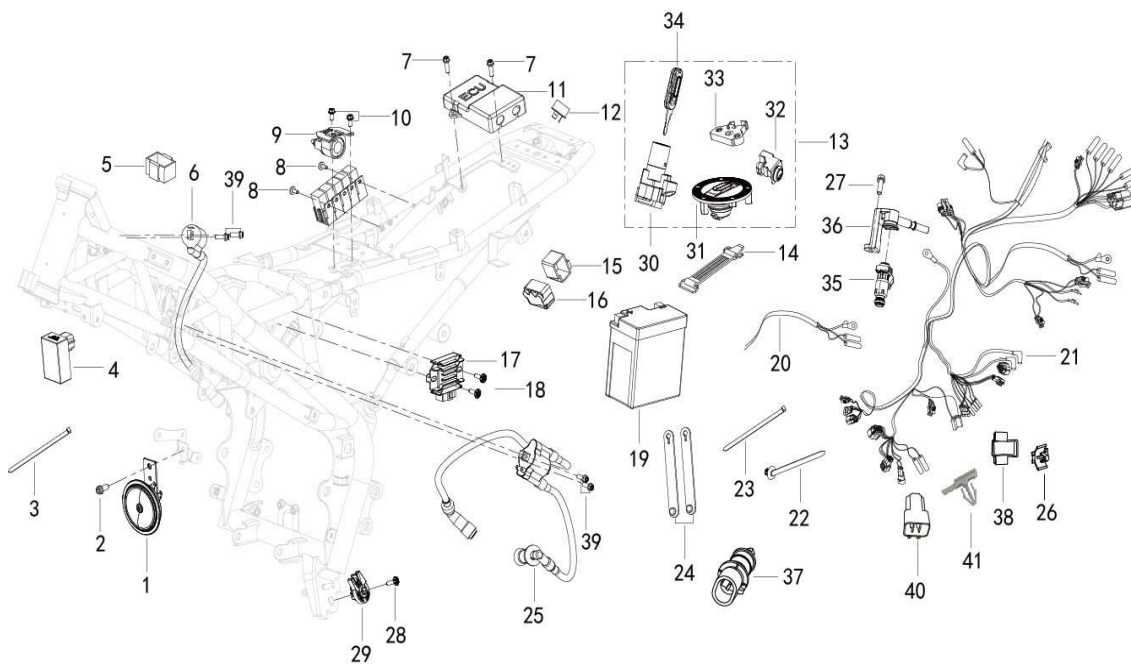

LEONCINO 125 E5

F21 SISTEMA ELÉTRICO

Nº	CÓDIGO	DESCRIÇÃO	Qt.	OBSERVAÇÕES
30	88100N290000	CANHÃO DE IGNIÇÃO	1	
31	88400P180000	TAMPÃO DO DEPÓSITO DE COMBUSTÍVEL	1	
32	88800P250000	FECHO DO BANCO	1	
33	58800S010000	TRANCA DO BANCO	1	
34	88900P180000	CHAVE VIRGEM	1	
35	289035210000	INJETOR DE COMBUSTÍVEL	1	
36	289044460000	SUPORTE DE INJETOR	1	
37	310015040000	SENSOR DE TEMPERATURA DO AR	1	
38	96011N290000	SUPORTE	1	
39	B0109060166H	PARAFUSO M6x16	4	
40	92059P060000	CONECTOR	1	
41	92928P290000	ABRAÇADEIRA DO SENSOR DE OXIGÉNIO	1