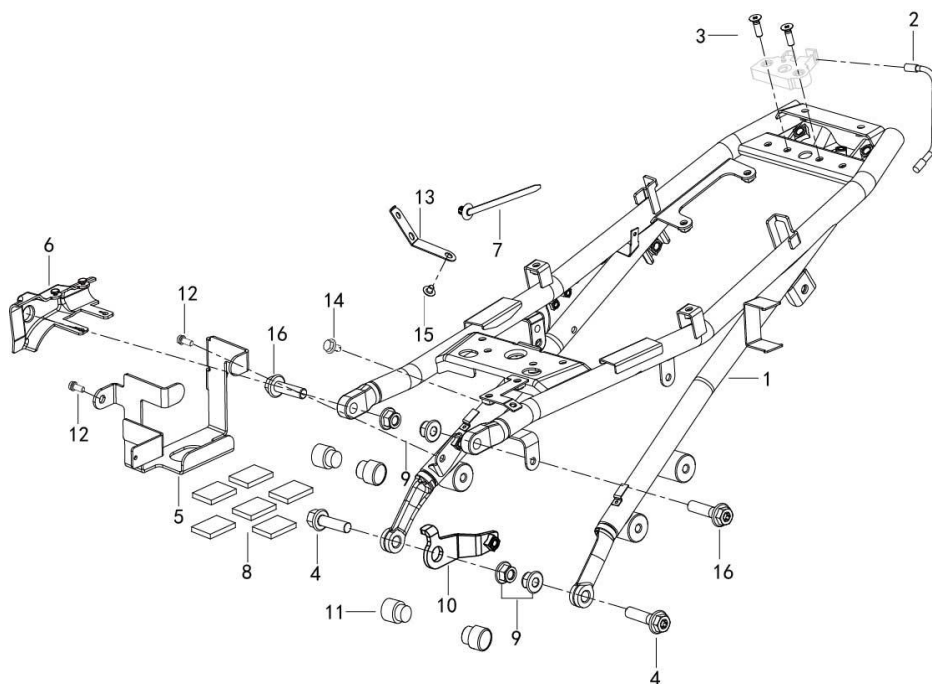

LEONCINO 125 E5

F11 QUADRO II

Nº	CÓDIGO	DESCRIÇÃO	Qt.	OBSERVAÇÕES
1	57120N290201	SUB-QUADRO	1	
2	58900N290000	CABO DO BANCO	1	
3	B0201060252H	PARAFUSO M6x25	2	
4	08012N290000	PARAFUSO M10x1.25x30	4	
5	58750N290000	SUPORE DA BATERIA	1	
6	57041N290000	BATENTE DE BORRACHA	1	
7	96001P360000	ABRAÇADEIRA	7	
8	65764T490000	ESPONJA	6	
9	B04821012552	PORCA M10x1.25	4	
10	59710N290000	SUPORE	1	
11	58306P160000	TAMPA DE BORRACHA	4	
12	B02810601262	PARAFUSO M6x12	2	
13	59471N350000	SUPORE	1	
14	08010P060000	PARAFUSO M6x16	2	
15	B02830600862	PARAFUSO M6x8	1	
16	B0159100356H	PARAFUSO M10x1.25x35	2