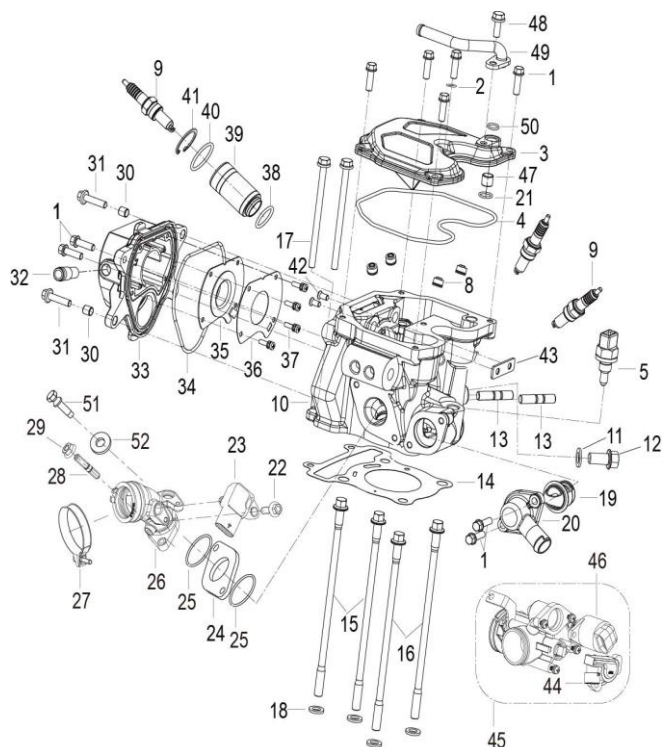

LEONCINO 125 E5

E01 CABEÇA DE CILINDRO

Nº	CÓDIGO	DESCRIÇÃO	Qt.	OBSERVAÇÕES
36	100434460000	JUNTA	1	
37	B1308040100H	PARAFUSO C/ ANILHA M4x10	4	
38	150283070000	O-RING 20x2.5	1	
39	100044460000	CASQUILHO DA VELA	1	
40	120202140000	O-RING	1	
41	B08000002800	FREIO	1	
42	B0201050106H	PARAFUSO M5x10	2	
43	100074460000	CHAPA	1	
44	280756030001	SENSOR DA POSIÇÃO DO ACELERADOR (TPS)	1	
45	289004320030	CORPO DE ACELERADOR COMPLETO	1	
46	280024320000	MOTOR DE PASSOS (ISC)	1	
47	130023090000	CASQUILHO	1	
48	B0107060166H	PARAFUSO M6x16	1	
49	109134460020	TUBO DE RESPIRO	1	
50	100053070001	O-RING 10x2	1	
51	100233160100	PARAFUSO M6x20	1	
52	120101270000	ANILHA 6.2x14x2.2	1