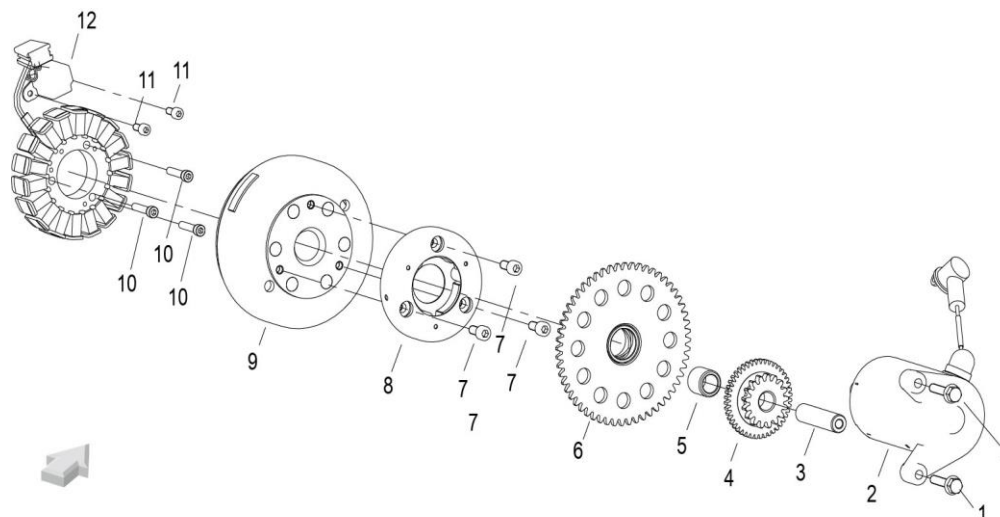

LEONCINO 125 E5

E15 ARRANQUE ELÉTRICO

Nº	CÓDIGO	DESCRIÇÃO	Qt.	OBSERVAÇÕES
1	B0107060286H	PARAFUSO M6x28	2	
2	249013210140	MOTOR DE ARRANQUE	1	
3	240023090000	VEIO DO MOTOR DE ARRANQUE	1	
4	249043090000	CARRETO DO MOTOR DE ARRANQUE	1	
5	240013090000	CASQUILHO	1	
6	240043090020	CARRETO DA EMBRAIAGEM DE ARRANQUE	1	
7	240025140000	PARAFUSO M8	3	
8	249093230050	EMBRAIAGEM DE ARRANQUE	1	
9	299024180060	VOLANTE MAGNÉTICO	1	
10	B0205050256H	PARAFUSO M5x25	3	
11	B0205040106H	PARAFUSO M4x10	2	
12	299033090000	PRATO DE BOBINES	1