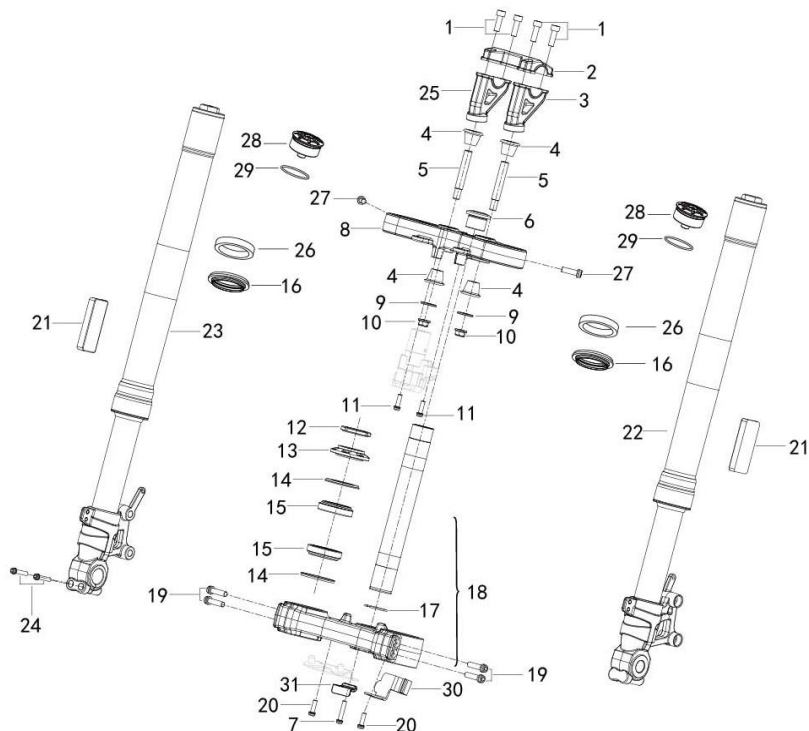

LEONCINO 125 E5

F02 SUSPENSÃO DIANTEIRA

Nº	CÓDIGO	DESCRIÇÃO	Qt.	OBSERVAÇÕES
1	B0205080256K	PARAFUSO M8x25	4	
2	43014P260000	SUORTE SUPERIOR GUIADOR	2	
3	43013P260013	SUORTE INFERIOR ESQUERDO DE GUIADOR	1	
4	47015P010010	SINOBLOCO	4	
5	40086P260001	PERNO DE GUIADOR	2	
6	43049P250000	PARAFUSO	1	
7	B02810603062	PARAFUSO M6x30	1	
8	43011N250000	MESA DE DIREÇÃO	1	
9	40089P010100	ANILHA	2	
10	B04821012552	PORCA M10x1.25	2	
11	B0207060202H	PARAFUSO M6x20	2	
12	43008S010010	PORCA DE DIREÇÃO	1	
13	43009P260000	PORCA DE DIREÇÃO	1	
14	43005S010000	GUARDA-PÓ	2	
15	43130S010000	ROLAMENTO DA DIREÇÃO	2	
16	43290N100000	GUARDA-PÓ DE SUSPENSÃO	2	
17	43103S010000	FREIO	1	
18	43100N25000Z	COLUNA DE DIREÇÃO	1	
19	B02810803062	PARAFUSO M8x1.25x30	4	
20	B02810601262	PARAFUSO M6x12	1	
21	86200P250001	REFLETOR	2	
22	43200U460000	BAINHA ESQUERDA COMPLETA	1	
23	43300U460000	BAINHA DIREITA COMPLETA	1	
24	B02810603062	PARAFUSO M6x30	2	
25	43013P260023	SUORTE INFERIOR DIREITO DE GUIADOR	1	
26	43260K990000	VEDANTE 35x48x11	2	
27	B0281080256H	PARAFUSO M8x1.25x25	2	
28	43204J300002	TAMPA DE FORQUETA	2	
29	B190103350B0	O-RING 33.5x2.65	2	
30	43036P100000	GUIA DE TUBO	1	
31	45099N290000	GUIA	1