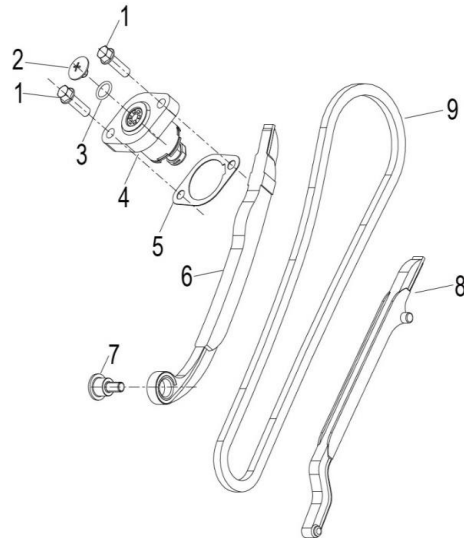

LEONCINO 125 E5

E03 DISTRIBUIÇÃO

Nº	CÓDIGO	DESCRIÇÃO	Qt.	OBSERVAÇÕES
1	B0107060206H	PARAFUSO M6x20	2	
2	14005305001X	PARAFUSO DO TENSOR DE CORRENTE	1	
3	210043050000	O-RING 9.5x1.5	1	
4	149033140080	TENSOR DE CORRENTE DE DISTRIBUIÇÃO CINZA (HT)	1	
5	140013050040	JUNTA DE TENSOR	1	
6	149014410000	GUIA TRASEIRA DA CORRENTE DE DISTRIBUIÇÃO	1	
7	140053630000	PARAFUSO DA GUIA DE CORRENTE DE DISTRIBUIÇÃO	1	
8	149024410000	GUIA FRONTAL DA CORRENTE DE DISTRIBUIÇÃO	1	
9	140023140010	CORRENTE DE DISTRIBUIÇÃO	1