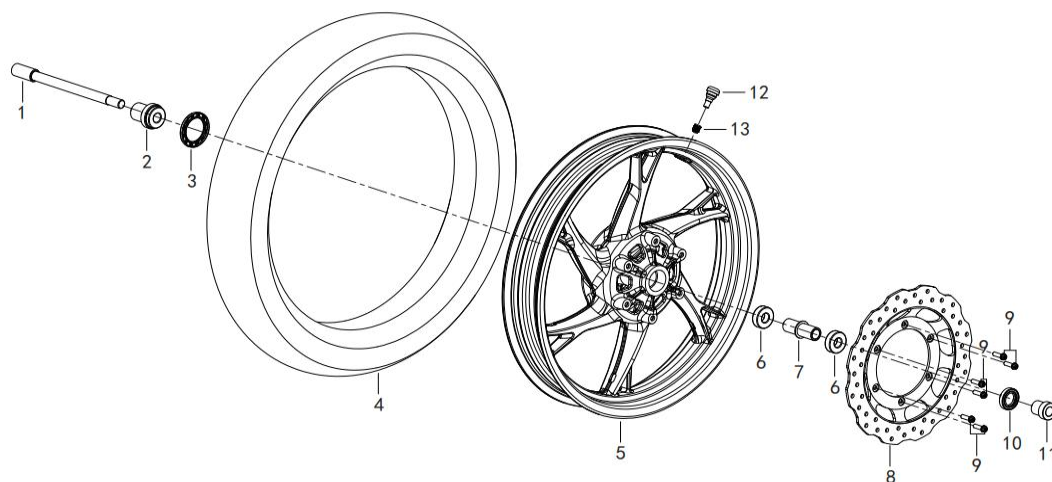

LEONCINO 125 E5

F03 RODA DIANTEIRA

Nº	CÓDIGO	DESCRIÇÃO	Qt.	OBSERVAÇÕES
1	44004J800200	VEIO DE RODA FRONTAL	1	
2	44016U320000	CASQUILHO DIREITO	1	
3	44230J000001	GUARDA-PÓ	1	
4	B140105E1720	PNEU 100/80-17	1	
5	44101N210000	JANTE FRONTAL - PRETO	1	
6	B12016020200	ROLAMENTO 6202-2RS	2	
7	44600N210000	CASQUILHO INTERMÉDIO	1	
8	45033U460000	DISCO DE TRAVÃO FRONTAL	1	
9	B02810601662	PARAFUSO M6x16	6	
10	60200J000001	VEDANTE 27x47x7	1	
11	44005J800200	CASQUILHO	1	
12	B1403Z201100	VÁLVULA DE JANTE	1	
13	B1404Z2011A0	TAMPA DA VÁLVULA DE JANTE	1