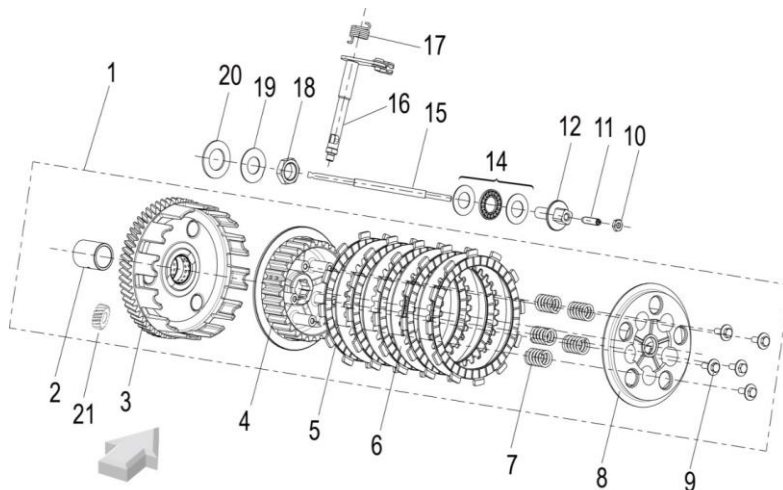

LEONCINO 125 E5

E10 BOMBA DE ÓLEO

Nº	CÓDIGO	DESCRIÇÃO	Qt.	OBSERVAÇÕES
1	B0107060256H	PARAFUSO M6x25	3	
2	269014460030	BOMBA DE ÓLEO COMPLETA	1	
3	B08030000600	FREIO 6x6	1	
4	260053300000	ANILHA	1	
5	269084460020	CARRETO DA BOMBA DE ÓLEO	1	
6	260043090000	CORPO DA BOMBA DE ÓLEO	1	
7	269043090000	ROTORES DA BOMBA DE ÓLEO	1	
9	B09012501220	PINO 2.5x12	2	
10	260064460020	VEIO DA BOMBA DE ÓLEO	1	
11	260013090000	TAMPA DA BOMBA DE ÓLEO	1	
12	B02000300522	PARAFUSO M3X5	1	

LEONCINO 125 E5

E11 EMBRAIAGEM

Nº	CÓDIGO	DESCRIÇÃO	Qt.	OBSERVAÇÕES
1	209014410000	EMBRAIAGEM COMPLETA	1	
2	200053090000	CASQUILHO	1	
3	200573090000	CESTO DA EMBRAIAGEM	1	
4	200073090000	PRATO DE EMBRAIAGEM	1	
6	200473090000	JOGO DE DISCOS DE EMBRAIAGEM	1	
7	209144410000	MOLA DE EMBRAIAGEM	5	
8	200103090000	PRATO DE EMBRAIAGEM	1	
9	B1301050160H	PARAFUSO C/ ANILHA M5x12	5	
10	B0402060000H	PORCA M6	1	
11	20013309001X	PERNO M6x25	1	
12	200143090000	SUPORTE DE ROLAMENTO	1	
14	200123090000	ROLAMENTO DE AGULHAS	1	
15	200013210020	TIRANTE DA EMBRAIAGEM	1	
16	209044410000	ALAVANCA DE MUDANÇAS	1	
17	200024410000	MOLA	1	
18	200153090000	PORCA DE EMBRAIAGEM	1	
19	200163090000	ANILHA	1	
20	200043090000	ANILHA	1	
21	170014410000	CARRETO	1	