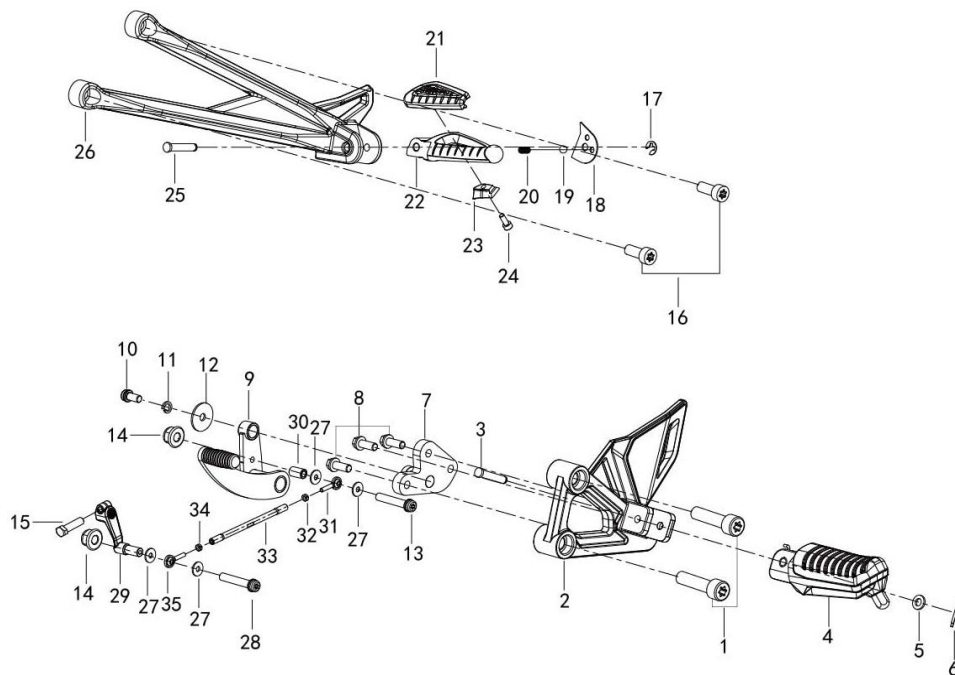

LEONCINO 125 E5

F12 POUSA-PÉS ESQUERDOS

Nº	CÓDIGO	DESCRIÇÃO	Qt.	OBSERVAÇÕES
1	B0205100406H	PARAFUSO M10x40	2	
2	58226N220100	SUPORTE DE POUSA-PÉ FRONTAL ESQUERDO	1	
3	58213H010002	CAVILHA 6x38	1	
4	58220L290002	POUSA-PÉ FRONTAL ESQUERDO	1	
5	B0703000060H	ANILHA 6	1	
6	B090002018AH	GULPILHA 2x18	1	
7	08390N220002	SUPORTE DO PEDAL DE MUDANÇAS	1	
8	B0109060166H	PARAFUSO M6x16	3	
9	08380U460000	PEDAL DE MUDANÇAS	1	
10	B02810601662	PARAFUSO M6x16	1	
11	B0700000060H	ANILHA DE PRESSÃO 6	1	
12	08023J000100	ANILHA	1	
13	160306030100	PARAFUSO M6x45	1	
14	B0417060004H	PORCA AUTOBLOCANTE M6	2	
15	B0103060226H	PARAFUSO M6x22	1	
16	B0205080356H	PARAFUSO M8x35	2	
17	B0882000050A	FREIO 5	1	
18	58451S010000	CHAPA	1	
19	B06000002000	ESFERA	1	
20	58222B930000	MOLA	1	
21	08352S020000	BORRACHA DE POUSA-PÉ ESQUERDO	1	
22	58266S010000	POUSA-PÉ TRASEIRO ESQUERDO	1	
23	58205S020000	SUPORTE DE BORRACHA ESQUERDA	1	
24	B0280040100A	PARAFUSO M4x10	1	
25	58217S010001	CAVILHA	1	
26	58266P250010	SUPORTE DE POUSA-PÉ TRASEIRO ESQUERDO	1	
27	B0702000060H	ANILHA 6	4	
28	160306030120	PARAFUSO M6x60	1	
29	08386P080001	SUPORTE DO PEDAL DE MUDANÇAS	1	
30	08376P250010	CASQUILHO	1	
31	40706S040000	TERMINAL DE RÓTULA M6 ESQUERDO	1	
32	08051S040010	PORCA ESQUERDA M6	1	
33	08371P250011	VEIO DO PEDAL DE MUDANÇAS	1	
34	B04800600052	PORCA M6-8-ZG	1	
35	08375S010000	TERMINAL DE RÓTULA M6 DIREITO	1