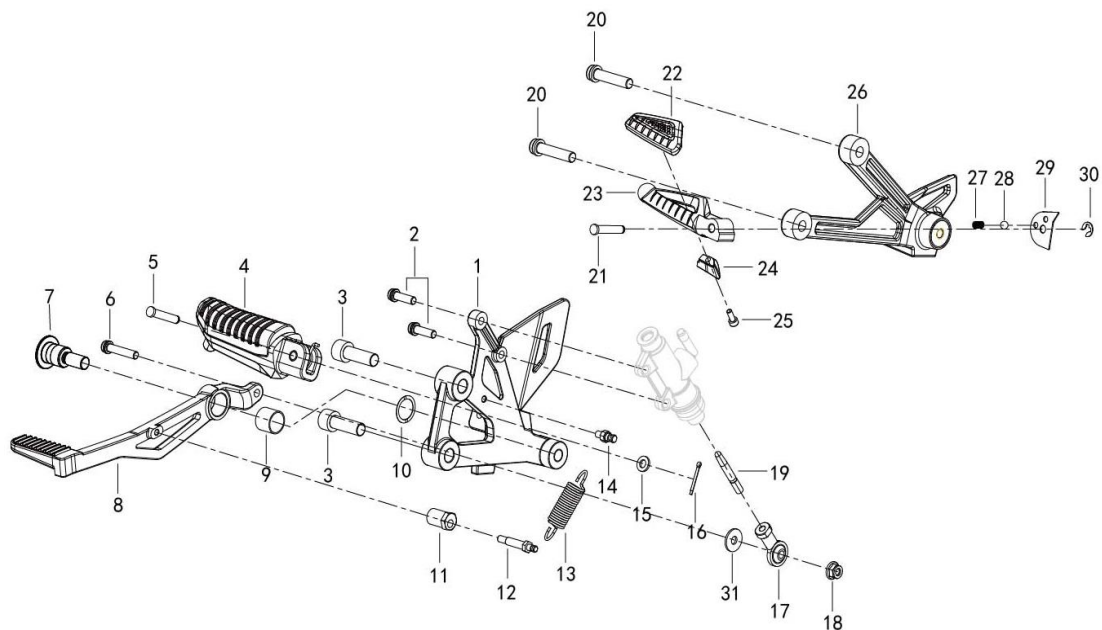

LEONCINO 125 E5

F13 POUSA-PÉS DIREITOS

Nº	CÓDIGO	DESCRIÇÃO	Qt.	OBSERVAÇÕES
1	58246N220100	SUPORTE DE POUSA-PÉ FRONTAL DIREITO	1	
2	B02810602062	PARAFUSO M6x20	2	
3	B0205100306H	PARAFUSO M10x30	2	
4	58240L290002	POUSA-PÉ FRONTAL DIREITO	1	
5	58213H010002	CAVILHA 6x38	1	
6	B02810603062	PARAFUSO M6x30	1	
7	40706P250001	PARAFUSO	1	
8	40712P250011	PEDAL DE TRAVÃO	1	
9	58511S010000	CASQUILHO	1	
10	58216S010000	ANILHA	1	
11	40705P250000	CASQUILHO EXCÊNTRICO	1	
12	40717P250001	PERNO	1	
13	40702N220010	MOLA	1	
14	40273P250000	PERNO	1	
15	B0703000060H	ANILHA 6	1	
16	B090002018AH	GULPILHA 2x18	1	
17	40283S010000	TERMINAL DE RÓTULA M6	1	
18	B0417060004H	PORCA AUTOBLOCANTE M6	1	
19	55061P250006	VEIO DA BOMBA DE TRAVÃO TARSEIRO M6X20	1	
20	B0205080356H	PARAFUSO M8x35	2	
21	58217S010001	CAVILHA	1	
22	08372S020000	BORRACHA DE POUSA-PÉ DIREITO	1	
23	58286S010000	POUSA-PÉ TRASEIRO DIREITO	1	
24	58405S020000	SUPORTE DE BORRACHA DIREITA	1	
25	B0280040100A	PARAFUSO M4x10	1	
26	58286P250010	SUPORTE DE POUSA-PÉ TRASEIRO DIREITO	1	
27	58222B930000	MOLA	1	
28	B06000002000	ESFERA	1	
29	58451S010000	CHAPA	1	
30	B0882000050A	FREIO 5	1	
31	B0702000060H	ANILHA 6	1