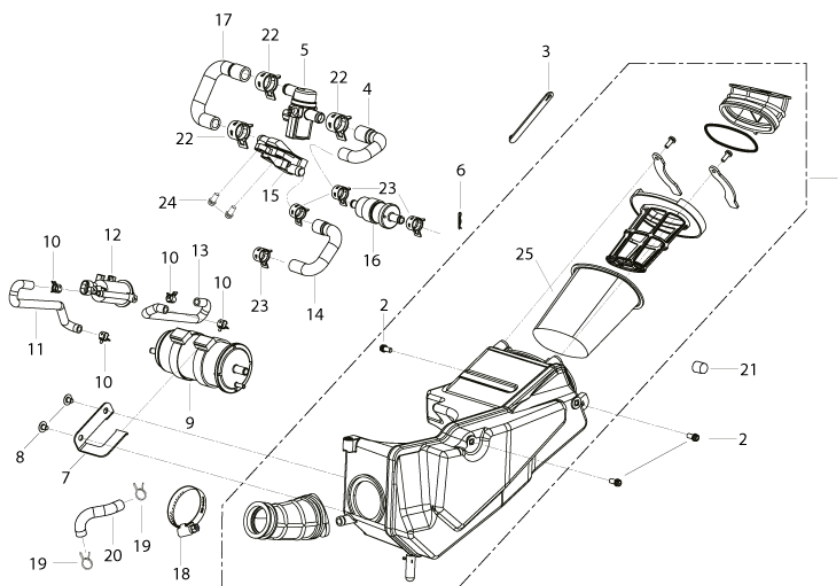

LEONCINO 125 E5

F05 ESCAPE

Nº	CÓDIGO	DESCRIÇÃO	Qt.	OBSERVAÇÕES
1	47100U460000	ESCAPE	1	
2	B04070800055	PORCA M8	2	
3	47021N290000	CASQUILHO	1	
4	47028H390000	BATENTE DE BORRACHA	1	
5	47022N290010	ANILHA 34x8.5x2	1	
6	B0417080004H	PORCA M8	1	
7	31902V020000	SENSOR DE OXIGÊNIO	1	
8	47800P250000	JUNTA DE ESCAPE	1	
9	B0109080166H	PARAFUSO M8x16	2	
10	B0205080656H	PARAFUSO M8x65	1	
11	47023V030000	PROTEÇÃO DE ESCAPE	1	
12	47761N290100	PROTEÇÃO DE ESCAPE	1	
13	B0283060146H	PARAFUSO M6x14	5	

LEONCINO 125 E5

F06 FILTRO DE AR

Nº	CÓDIGO	DESCRIÇÃO	Qt.	OBSERVAÇÕES
1	49100U460001	CAIXA DE FILTRO DE AR	1	
2	B0109060126H	PARAFUSO M6x12	3	
3	49371T620000	ABRAÇADEIRA DE BORRACHA	2	
4	49801U460000	TUBO	1	
5	49760P090000	VÁLVULA SOLENOIDE DO CANISTER	1	
6	08382B000000	GULPILHA	1	
7	57054N220000	SUPORTE DO CANISTER	1	
8	B02830600862	PARAFUSO M6x8	2	
9	49912K670000	CANISTER (EVAP)	1	
10	50307J140002	ABRAÇADEIRA 10	4	
11	49922N290000	TUBO	1	
12	49710N070000	VÁLVULA ELÉTRICA SOLENOID (EVAP)	1	
13	49923N290000	TUBO	1	
14	49852U460000	TUBO	1	
15	49810M210000	SENSOR DE QUEDA	1	
16	49870K980000	FILTRO DO SISTEMA DE ESCAPE AUXILIAR	1	
17	49854U460000	TUBO	1	
18	49016N070000	ABRAÇADEIRA 50	1	
19	B1701015000H	ABRAÇADEIRA 15	2	
20	49025U460000	TUBO	1	
21	49613B720000	ESPONJA	1	
22	49804J000400	ABRAÇADEIRA 17.5x10x1	3	
23	49805G120000	ABRAÇADEIRA 14.5x12x0.8	4	
24	B02810601262	PARAFUSO M6x12	2	
25	49202N220002	FILTRO DE AR	1	