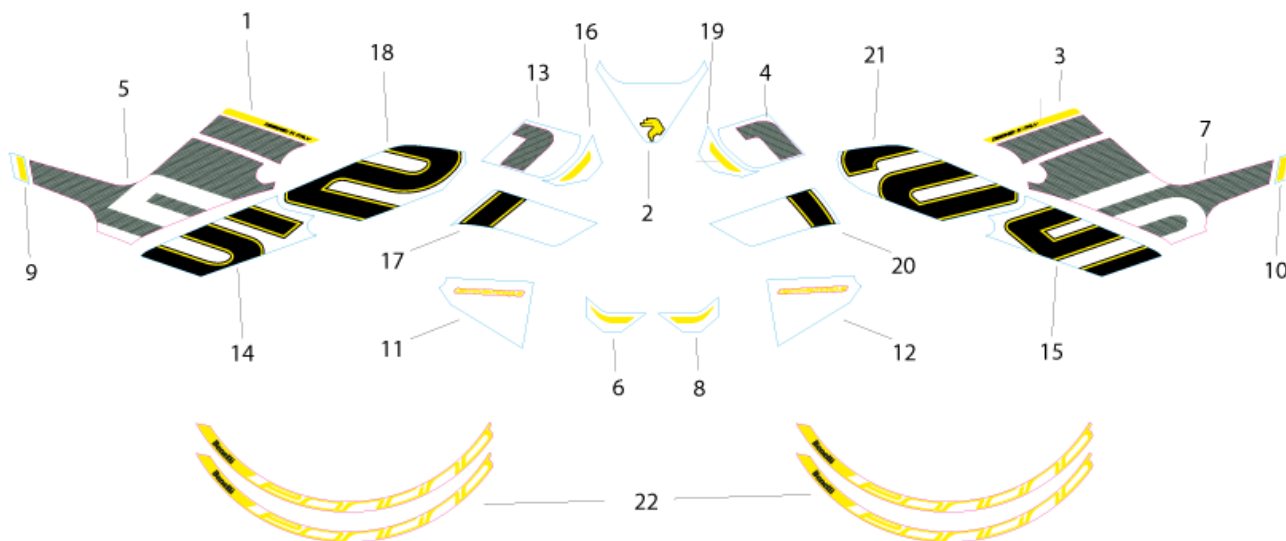

LEONCINO 125 E5

F22 AUTOCOLANTES PARA MODELO VERDE (UD)

Nº	CÓDIGO	DESCRIÇÃO	Qt.	OBSERVAÇÕES
1	05534U46UD00	AUTOCOLANTE TRASEIRO DA CAR. DIR. DE DEPÓSITO	1	
2	05548U46UD00	AUTOCOLANTE DA CARENAGEM CENTRAL DE DEPÓSITO	1	
3	05533U46UD00	AUTOCOLANTE TRASEIRO DA CAR. ESQ. DE DEPÓSITO	1	
4	05531U46UD00	AUTOCOLANTE FRONTAL DA CAR. ESQ. DE DEPÓSITO	1	
5	05512U46UD00	AUTOCOLANTE DA CARENAGEM CENTRAL SUP. DIR.	1	
6	05502U46UD00	AUTOCOLANTE DIREITO DO GUARDA-LAMAS FRONTAL	1	
7	05513U46UD00	AUTOCOLANTE DA CARENAGEM CENTRAL SUP. ESQ.	1	
8	05501U46UD00	AUTOCOLANTE ESQUERDO DO GUARDA-LAMAS FRONTAL	1	
9	05572U46UD00	AUTOCOLANTE DA CARENAGEM TRASEIRA DIREITA	1	
10	05571U46UD00	AUTOCOLANTE DA CARENAGEM TRASEIRA ESQUERDA	1	
11	05574U46UD00	AUTOCOLANTE DA CARENAGEM DIREITA DE RADIADOR	1	
12	05573U46UD00	AUTOCOLANTE DA CARENAGEM ESQUERDA DE RADIADOR	1	
13	05532U46UD00	AUTOCOLANTE FRONTAL DA CAR. DIR. DE DEPÓSITO	1	
14	05515U46UD00	AUTOCOLANTE "5" DA CARENAGEM CENTRAL INF. DIR.	1	
15	05514U46UD00	AUTOCOLANTE "5" DA CARENAGEM CENTRAL INF. ESQ.	1	
16	05536U46UD00	AUTOCOLANTE DA CARENAGEM FRONTAL DIREITA	1	
17	05538U46UD00	AUTOCOLANTE "1" DA CARENAGEM FRONTAL DIREITA	1	
18	05549U46UD00	AUTOCOLANTE "2" DA CARENAGEM FRONTAL DIREITA	1	
19	05535U46UD00	AUTOCOLANTE DA CARENAGEM FRONTAL ESQUERDA	1	
20	05537U46UD00	AUTOCOLANTE "1" DA CARENAGEM FRONTAL ESQUERDA	1	
21	05539U46UD00	AUTOCOLANTE "2" DA CARENAGEM FRONTAL ESQUERDA	1	
22	05582U46UD00	AUTOCOLANTE DE JANTE	4