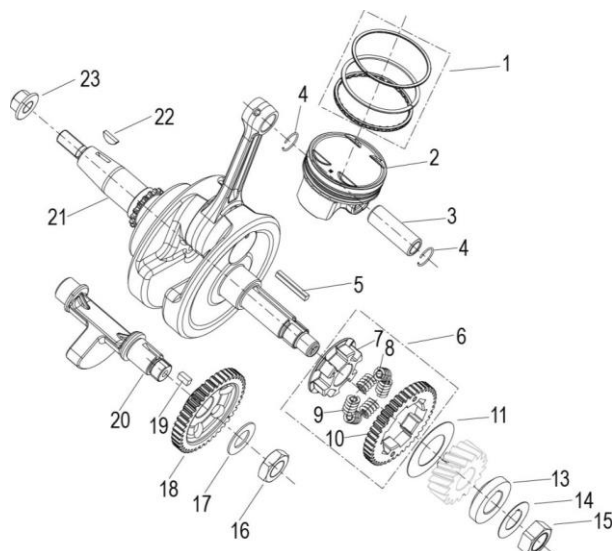

LEONCINO 125 E5

E02 MECANISMO DE VÁLVULAS

Nº	CÓDIGO	DESCRIÇÃO	Qt.	OBSERVAÇÕES
1	129314460000	MARTELO DE ADMISSÃO	1	
2	129324460000	MARTELO DE ESCAPE	1	
3	129164410000	VEIO DO MARTELO DE VÁLVULA	2	
4	129202290000	SUPORTE SUPERIOR DE MOLA	4	
5	129225090000	MEIA LUA DE VÁLVULA	8	
6	129254410000	MOLA DE VÁLVULA	4	
7	129212290000	SUPORTE INFERIOR DE MOLA	4	
8	129194460000	VÁLVULA DE ESCAPE	2	
9	129184460000	VÁLVULA DE ADMISSÃO	2	
10	129094540000	ÁRVORE DE CAMES	1	
11	129034410000	CARRETO DA ÁRVORE DE CAMES	1	
12	100424460000	CASQUILHO	1	
13	100414460000	CHAPA	1	
14	120014410010	PARAFUSO	1	

LEONCINO 125 E5

E03 DISTRIBUIÇÃO

Nº	CÓDIGO	DESCRIÇÃO	Qt.	OBSERVAÇÕES
1	B0107060206H	PARAFUSO M6x20	2	
2	14005305001X	PARAFUSO DO TENSOR DE CORRENTE	1	
3	210043050000	O-RING 9.5x1.5	1	
4	149033140080	TENSOR DE CORRENTE DE DISTRIBUIÇÃO CINZA (HT)	1	
5	140013050040	JUNTA DE TENSOR	1	
6	149014410000	GUIA TRASEIRA DA CORRENTE DE DISTRIBUIÇÃO	1	
7	140053630000	PARAFUSO DA GUIA DE CORRENTE DE DISTRIBUIÇÃO	1	
8	149024410000	GUIA FRONTAL DA CORRENTE DE DISTRIBUIÇÃO	1	
9	140023140010	CORRENTE DE DISTRIBUIÇÃO	1	

LEONCINO 125 E5

E04 CAMBOTA & PISTÃO

Nº	CÓDIGO	DESCRIÇÃO	Qt.	OBSERVAÇÕES
1	170084320000	JOGO DE SEGMENTOS	1	
2	179134420000	PISTÃO	1	
3	149144100000	CAVILHA DE PISTÃO	1	
4	179153090000	FREIO DE PISTÃO	2	
5	B11120404028	ESCATEL	1	
6	179274410010	CARRETO DO CONTRA-BALANÇO COMPLETO	1	
7	170034410010	GRADE DE ROLETOS	1	
8	170204410010	ROLETO	6	
9	170194410010	MOLA	6	
10	179284410010	CARRETO DO CONTRA-BALANÇO	1	
11	170144410000	ANILHA	1	
13	269063090000	CARRETO DA BOMBA DE ÓLEO	1	
14	170023090000	ANILHA	1	
15	170013090100	PORCA M16x1.5	1	
16	170065150110	PORCA M14x1	1	
17	170024320000	ANILHA	1	
18	179264410000	CARRETO DO VEIO DO CONTRA-BALANÇO	1	
19	B11130040008	ESCATEL 4x8	1	
20	179254410000	VEIO DO CONTRA-BALANÇO	1	
21	179013640000	CAMBOTA COMPLETA	1	
22	B11810305013	ESCATEL	1	
23	260092140100	PORCA M10x1.25	1	