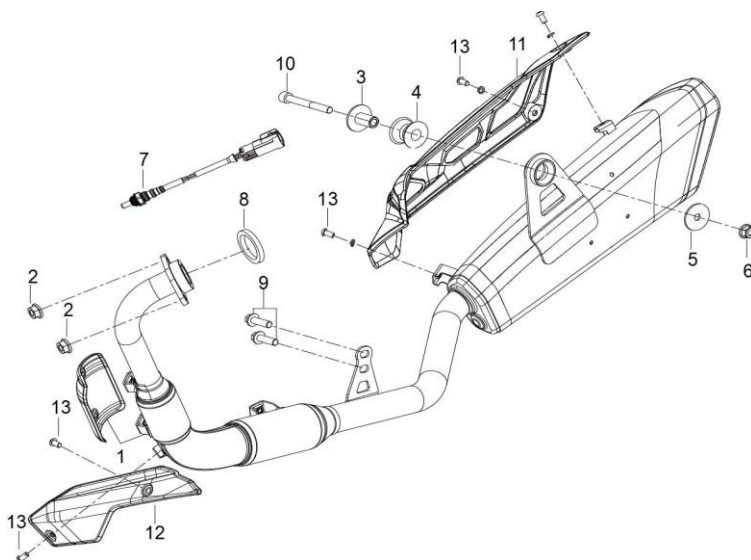

LEONCINO 125 E5

F05 ESCAPE

Nº	CÓDIGO	DESCRIÇÃO	Qt.	OBSERVAÇÕES
1	47100U460000	ESCAPE	1	
2	B04070800055	PORCA M8	2	
3	47021N290000	CASQUILHO	1	
4	47028H390000	BATENTE DE BORRACHA	1	
5	47022N290010	ANILHA 34x8.5x2	1	
6	B0417080004H	PORCA M8	1	
7	31902V020000	SENSOR DE OXIGÊNIO	1	
8	47800P250000	JUNTA DE ESCAPE	1	
9	B0109080166H	PARAFUSO M8x16	2	
10	B0205080656H	PARAFUSO M8x65	1	
11	47023V030000	PROTEÇÃO DE ESCAPE	1	
12	47761N290100	PROTEÇÃO DE ESCAPE	1	
13	B0283060146H	PARAFUSO M6x14	5