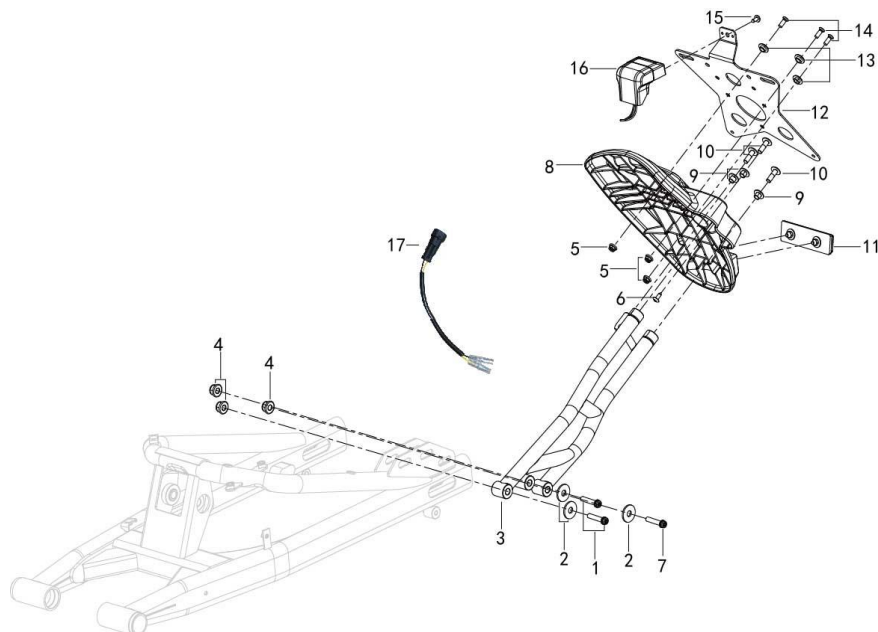

LEONCINO 125 E5

F18 GUARDA-LAMAS TRASEIRO

Nº	CÓDIGO	DESCRIÇÃO	Qt.	OBSERVAÇÕES
1	B02810804062	PARAFUSO M8x40	2	
2	B0702000080H	ANILHA 8	3	
3	65770N290001	SUPORTE DE GUARDA-LAMAS TRASEIRO PRETO MATE	1	
4	B0417080004H	PORCA M8	3	
5	B0417050004H	PORCA M5	3	
6	B0507420130H	PARAFUDO ST4.2x13	1	
7	B0281080256H	PARAFUSO M8x1.25x25	1	
8	65741P18BG10	GUARDA-LAMAS TRASEIRO PRETO MATE (BG)	1	
9	82015S010010	CASQUILHO	3	
10	B0284060200A	PARAFUSO M6x20	3	
11	86500B720001	REFLETOR	1	
12	08252P180002	SUPORTE DE MATRÍCULA	1	
13	08207N120100	CASQUILHO	3	
14	B0201050162H	PARAFUSO M5x16	3	
15	B0507420160H	PARAFUSO ST4.2x16	1	
16	82900N290000	LUZ DE MATRÍCULA	1	
17	82920N290000	CONECTOR DA LUZ DE MATRÍCULA	1