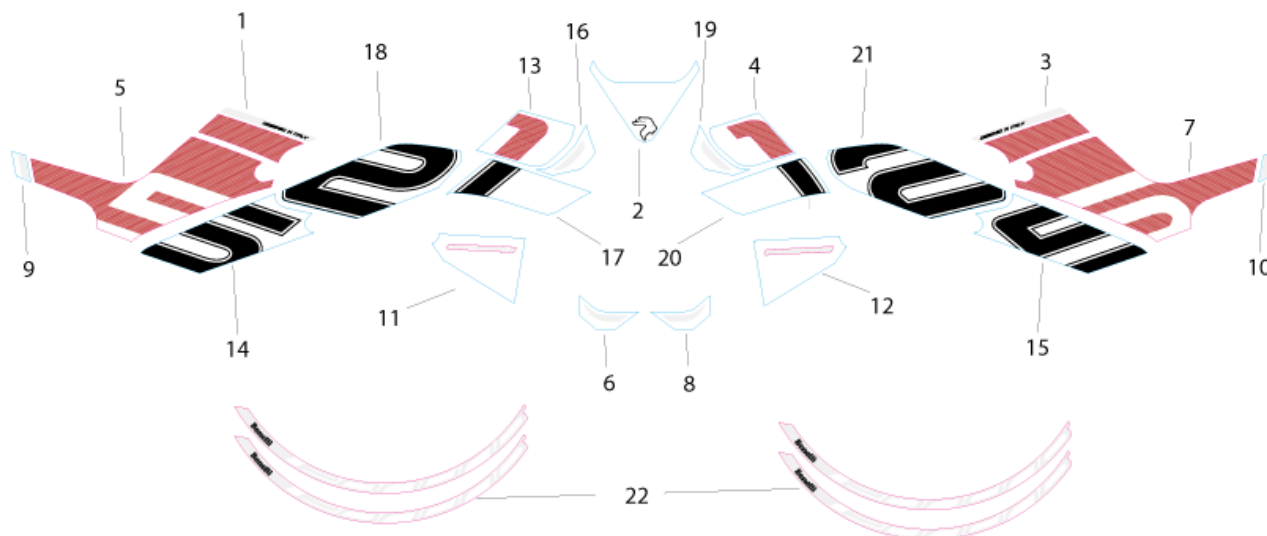

LEONCINO 125 E5

F25 AUTOCOLANTES PARA MODELO VERMELHO (FT)

Nº	CÓDIGO	DESCRIÇÃO	Qt.	OBSERVAÇÕES
1	05534U46FT01	AUTOCOLANTE TRASEIRO DA CAR. DIR. DE DEPÓSITO	1	
2	05548U46FT01	AUTOCOLANTE DA CARENAGEM CENTRAL DE DEPÓSITO	1	
3	05533U46FT01	AUTOCOLANTE TRASEIRO DA CAR. ESQ. DE DEPÓSITO	1	
4	05531U46FT01	AUTOCOLANTE FRONTAL DA CAR. ESQ. DE DEPÓSITO	1	
5	05512U46FT01	AUTOCOLANTE DA CARENAGEM CENTRAL SUP. DIR.	1	
6	05502U46FT01	AUTOCOLANTE DIREITO DO GUARDA-LAMAS FRONTAL	1	
7	05511U46FT01	AUTOCOLANTE DA CARENAGEM CENTRAL SUP. ESQ.	1	
8	05501U46FT01	AUTOCOLANTE ESQUERDO DO GUARDA-LAMAS FRONTAL	1	
9	05574U46FT01	AUTOCOLANTE DA CARENAGEM TRASEIRA DIREITA	1	
10	05573U46FT01	AUTOCOLANTE DA CARENAGEM TRASEIRA ESQUERDA	1	
11	05572U46FT01	AUTOCOLANTE DA CARENAGEM DIREITA DE RADIADOR	1	
12	05571U46FT01	AUTOCOLANTE DA CARENAGEM ESQUERDA DE RADIADOR	1	
13	05532U46FT01	AUTOCOLANTE FRONTAL DA CAR. DIR. DE DEPÓSITO	1	
14	05514U46FT01	AUTOCOLANTE "5" DA CARENAGEM CENTRAL INF. DIR.	1	
15	05513U46FT01	AUTOCOLANTE "5" DA CARENAGEM CENTRAL INF. ESQ.	1	
16	05536U46FT01	AUTOCOLANTE DA CARENAGEM FRONTAL DIREITA	1	
17	05538U46FT01	AUTOCOLANTE "1" DA CARENAGEM FRONTAL DIREITA	1	
18	05549U46FT01	AUTOCOLANTE "2" DA CARENAGEM FRONTAL DIREITA	1	
19	05535U46FT01	AUTOCOLANTE DA CARENAGEM FRONTAL ESQUERDA	1	
20	05537U46FT01	AUTOCOLANTE "1" DA CARENAGEM FRONTAL ESQUERDA	1	
21	05539U46FT01	AUTOCOLANTE "2" DA CARENAGEM FRONTAL ESQUERDA	1	
22	05582U46FT01	AUTOCOLANTE DE JANTE	4