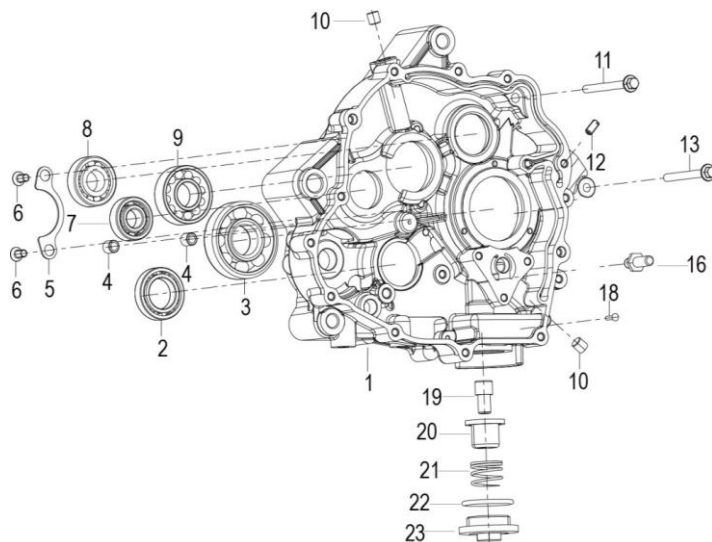

LEONCINO 125 E5

E07 CARTER DIREITO

Nº	CÓDIGO	DESCRIÇÃO	Qt.	OBSERVAÇÕES
1	15003441BY02	CÁRTER DIREITO PRETO MATE (BY)	1	
2	B12016190503	ROLAMENTO 6905-P63 25x42x9	1	
3	B12016030501	ROLAMENTO 6305-P53 25x62x17	1	
4	150083070000	GUIA	2	
5	150113090000	SUPORTE	1	
6	B0201060126H	PARAFUSO M6x12	2	
7	B12016020211	ROLAMENTO 6202 15x35x11	1	
8	B12016020314	ROLAMENTO 6203 17x40x12	1	
9	B12016020410	ROLAMENTO 6204 20x47x14	1	
10	150166090010	TAMPÃO M10	2	
11	B0107060706H	PARAFUSO M6x70	1	
12	159336190000	TAMPÃO	1	
13	B0107060656H	PARAFUSO M6x65	1	
16	21010405002X	PARAFUSO LIMITADOR	1	
18	150126030100	REBITE 3x13	1	
19	150045050000	CASQUILHO DE DRENAGEM DO ÓLEO	1	
20	150105050000	REDE FILTRO DE ÓLEO	1	
21	150195050000	MOLA	1	
22	150205040000	O-RING 35x3.4	1	
23	15021504BY01	TAMPÃO DA SAÍDA DO ÓLEO PRETO MATE (BY)	1