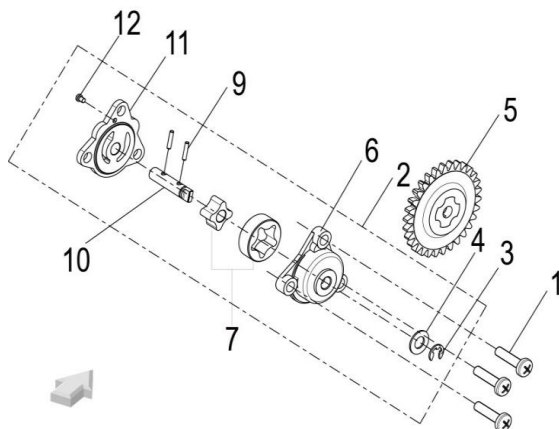

LEONCINO 125 E5

E10 BOMBA DE ÓLEO

Nº	CÓDIGO	DESCRIÇÃO	Qt.	OBSERVAÇÕES
1	B0107060256H	PARAFUSO M6x25	3	
2	269014460030	BOMBA DE ÓLEO COMPLETA	1	
3	B08030000600	FREIO 6x6	1	
4	260053300000	ANILHA	1	
5	269084460020	CARRETO DA BOMBA DE ÓLEO	1	
6	260043090000	CORPO DA BOMBA DE ÓLEO	1	
7	269043090000	ROTORES DA BOMBA DE ÓLEO	1	
9	B09012501220	PINO 2.5x12	2	
10	260064460020	VEIO DA BOMBA DE ÓLEO	1	
11	260013090000	TAMPA DA BOMBA DE ÓLEO	1	
12	B02000300522	PARAFUSO M3X5	1