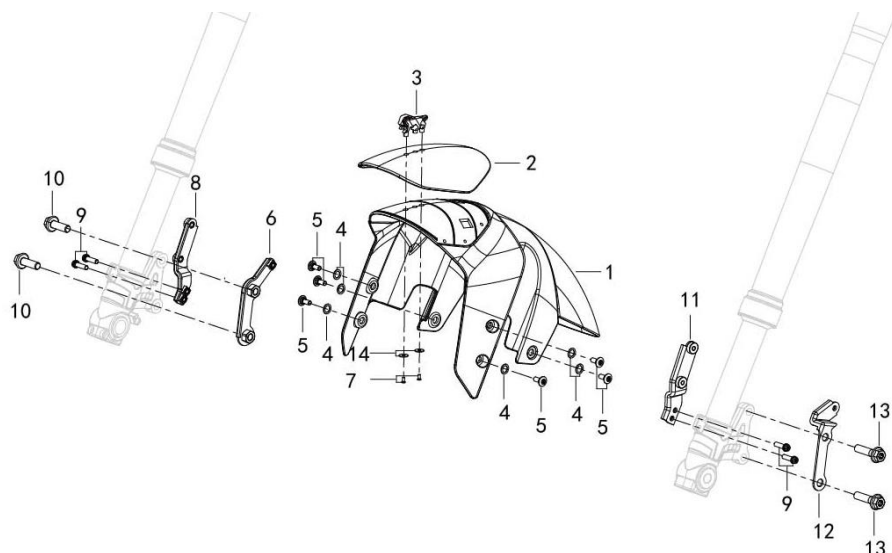

LEONCINO 125 E5

F14 GUARDA-LAMAS FRONTAL

Nº	CÓDIGO	DESCRIÇÃO	Qt.	OBSERVAÇÕES
1	65101N29BG00	GUARDA-LAMAS FRONTAL PRETO MATE (BG)	1	
2	65102N29UD00	DEC. DE GUARDA-LAMAS FRONTAL VERDE (UD) S/ AUTO	1	
2	65102N29WT00	DEC. DE GUARDA-LAMAS FRONTAL BRANCO (WT) S/ AUTO	1	
2	65102N29JM00	DEC. DE GUARDA-LAMAS FRONTAL CINZA (JM) S/ AUTO	1	
2	65102N29FT00	DEC. DE GUARDA-LAMAS FRONTAL VERMELHO (FT) S/ AUTO	1	
3	05501P180100	LEÃO METÁLICO PRETO	1	
4	47936S010000	ANILHA NYLON	6	
5	B0284060150A	PARAFUSO M6x15.2	6	
6	65170U460000	SUPORTE TRASEIRO DIREITO DO GUARDA-LAMAS FRONTAL	1	
7	B0201030062H	PARAFUSO M3x6	2	
8	65150U460000	SUPORTE FRONTAL DIREITO DO GUARDA-LAMAS FRONTAL	1	
9	B02810601662	PARAFUSO M6x16	4	
10	B0159100306H	PARAFUSO M10x1.25x30	2	
11	65140U460000	SUPORTE FRONTAL ESQ. DO GUARDA-LAMAS FRONTAL	1	
12	65160U460000	SUPORTE TRASEIRO ESQ. DO GUARDA-LAMAS FRONTAL	1	
13	B0159100406H	PARAFUSO M10x1.25x40	2	
14	B0702000040H	ANILHA 4	2