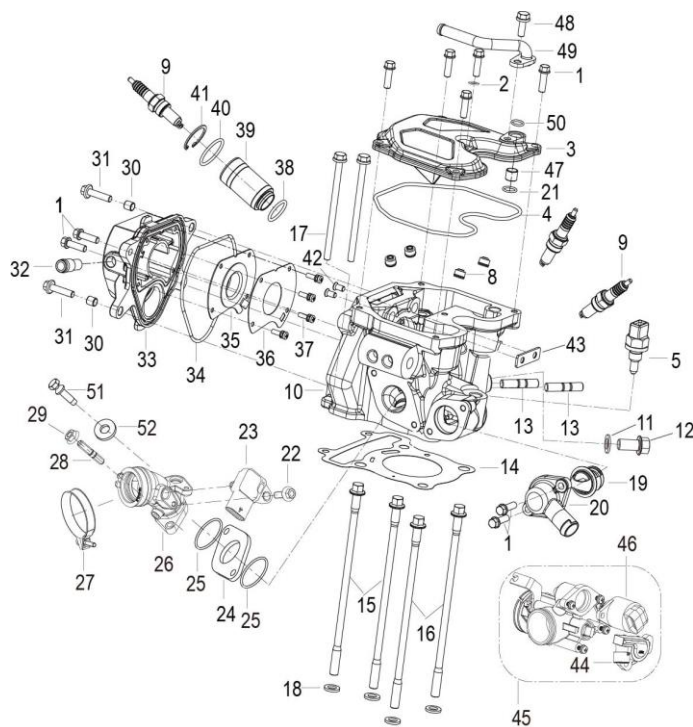

LEONCINO 125 E5

F26 FERRAMENTAS

Nº	CÓDIGO	DESCRIÇÃO	Qt.	OBSERVAÇÕES
1	02100N220003	KIT DE FERRAMENTAS	1	

LEONCINO 125 E5

E01 CABEÇA DE CILINDRO

Nº	CÓDIGO	DESCRIÇÃO	Qt.	OBSERVAÇÕES
1	B0107060206H	BOLT M6x20	9	
2	150013070000	ANILHA 6	1	
3	10901446BY01	TAMPA DA CABEÇA DE CILINDRO PRETO MATE (BY)	1	
4	109024460000	JUNTA DA TAMPA DA CABEÇA DE CILINDRO	1	
5	280596090000	SENSOR DE TEMPERATURA DO LIQUÍDO REFRIGERANTE	1	
8	120015090000	VEDANTE DE VÁLVULA	4	
9	299073160000	VELA CR8E	3	
10	10905446BY01	CABEÇA DE CILINDRO PRETO MATE (BY)	1	
11	150013070000	ANILHA 6	1	
12	B0107060126H	PARAFUSO M6x12	1	
13	B0300080206H	PERNO M8x20	2	
14	109074460000	JUNTA DA CABEÇA DE CILINDRO	1	
15	100084460000	PARAFUSO DA CABEÇA DE CILINDRO	2	
16	100014460000	PARAFUSO DA CABEÇA DE CILINDRO	2	
17	17001305011X	PARAFUSO M6x100	2	
18	100054460000	ANILHA 8	4	
19	279165050000	TERMOSTATO	1	
20	10009446BY01	TAMPA DO TERMOSTATO PRETO MATE (BY)	1	
21	100186190000	O-RING 11x1.6	1	
22	B0107060186H	PARAFUSO M6x18	1	
23	290016250000	SENSOR DO AR DE ADMISSÃO (MAP)	1	
24	109154460000	JUNTA DO COLETOR DE ADMISSÃO	1	
25	B190103000A0	O-RING	2	
26	119014470000	COLETOR DE ADMISSÃO	1	
27	110043090004	ABRAÇADEIRA	1	
28	120073050020	PERNO M6x30	1	
29	B0407060005H	PORCA M6	1	
30	200086030000	CASQUILHO 8x8	2	
31	B0107060256H	PARAFUSO M6x25	2	
32	150084230000	TUBO	1	
33	10002446BY01	TAMPA DA DISTRIBUIÇÃO PRETO MATE (BY)	1	
34	100034460000	O-RING DA TAMPA DA DISTRIBUIÇÃO	1	
35	100064460000	CHAPA DA ÁRVORE DE CAMES	1	