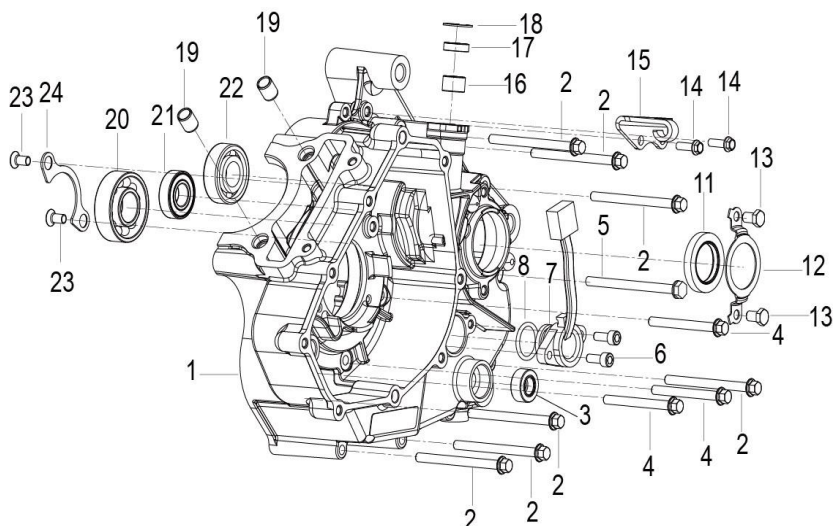

LEONCINO 125 E5

E06 CARTER ESQUERDO

Nº	CÓDIGO	DESCRIÇÃO	Qt.	OBSERVAÇÕES
1	15002441BY02	CÁRTER ESQUERDO PRETO MATE (BY)	1	
2	B0107060756H	PARAFUSO M6x75	7	
3	210373090000	VEDANTE 12x22x9	1	
4	B0107060606H	PARAFUSO M6x60	3	
5	B0107060806H	PARAFUSO M6x80	1	
6	B0205050166H	PARAFUSO M5x16	2	
7	159124410000	SENSOR DE MUDANÇA ENGRENADA	1	
8	B190102030B0	O-RING 20.3x2.65	1	
11	210073090000	VEDANTE 27x40x6	1	
12	210093090000	SUPORTE DE VEDANTE	1	
13	B0103060106H	PARAFUSO M6x10	2	
14	B0107060146H	PARAFUSO M6x14	2	
15	159134410010	GUIA DO CABO DE EMBRAIAGEM	1	
16	B1212K121002	ROLAMENTO DE AGULHAS HK1210 12x16x10	1	
17	200001050000	VEDANTE 12x18x5	1	
18	B080000020AA	FREIO 20	1	
19	130023090000	GUIA	2	
20	B12016020410	ROLAMENTO 6204 20x47x14	1	
21	B12016000204	ROLAMENTO 6002DU 15x32x9	1	
22	B12016020314	ROLAMENTO 6203 17x40x12	1	
23	B0201060126H	PARAFUSO M6x12	2	
24	150113090000	SUPORTE	1