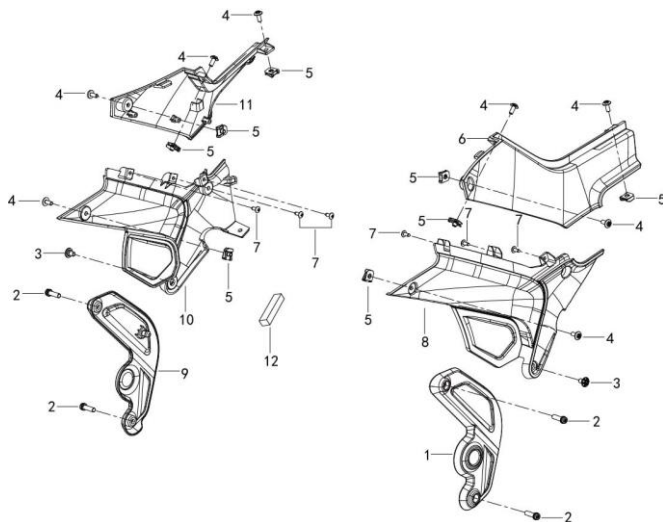

LEONCINO 125 E5

F16 CARENAGENS LATERAIS

Nº	CÓDIGO	DESCRIÇÃO	Qt.	OBSERVAÇÕES
1	65681N290000	DECORAÇÃO ESQUERDA DE QUADRO	1	
2	B02810601662	PARAFUSO M6x16	4	
3	08002P260000	PARAFUSO M6x10	2	
4	08011P160000	PARAFUSO M5x12	8	
5	65624P160000	PORCA CLIP M5	8	
6	65601N29UD00	CARENAGEM CENTRAL SUP. ESQ. VERDE (UD) S/ AUTO	1	
6	65601N29WT00	CARENAGEM CENTRAL SUP. ESQ. BRANCO (WT) S/ AUTO	1	
6	65601N29JM00	CARENAGEM CENTRAL SUP. ESQ. CINZA (JM) S/ AUTO	1	
6	65601N29FT00	CARENAGEM CENTRAL SUP. ESQ. VERMELHO (FT) S/ AUTO	1	
7	B0507420130H	PARAFUDO ST4.2x13	6	
8	65603N290000	CARENAGEM CENTRAL INFERIOR ESQUERDA	1	
9	65682N290000	DECORAÇÃO DIREITA DE QUADRO	1	
10	65604N290000	CARENAGEM CENTRAL INFERIOR DIREITA	1	
11	65602N29UD00	CARENAGEM CENTRAL SUP. DIR. VERDE (UD) S/ AUTO	1	
11	65602N29WT00	CARENAGEM CENTRAL SUP. DIR. BRANCO (WT) S/ AUTO	1	
11	65602N29JM00	CARENAGEM CENTRAL SUP. DIR. CINZA (JM) S/ AUTO	1	
11	65602N29FT00	CARENAGEM CENTRAL SUP. DIR. VERMELHO (FT) S/ AUTO	1	
12	65509J000000	ESPONJA 30x30x110	1