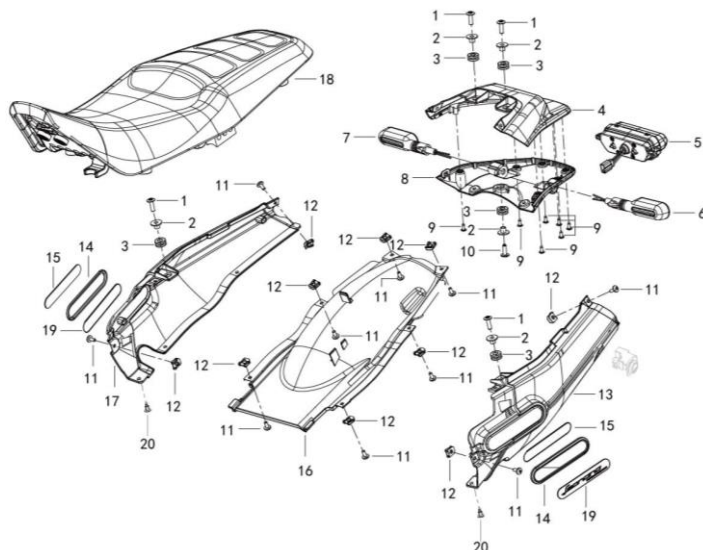

LEONCINO 125 E5

F17 CARENAGENS TRASEIRAS

Nº	CÓDIGO	DESCRIÇÃO	Qt.	OBSERVAÇÕES
1	B02830601962	PARAFUSO M6x19	4	
2	65517J900101	CASQUILHO	5	
3	65616L430000	BATENTE DE BORRACHA	5	
4	65907N29BG00	CARENAGEM TRASEIRA SUPERIOR PRETO MATE (BG)	1	
5	82000N290000	FAROLIM	1	
6	81500P650000	PISCA TRASEIRO ESQUERDO	1	
7	81700P650000	PISCA TRASEIRO DIREITO	1	
8	65701N29BG00	CARENAGEM TRASEIRA INFERIOR PRETO MATE (BG)	1	
9	B0507420130H	PARAFUDO ST4.2x13	7	
10	B02830601962	PARAFUSO M6x19	1	
11	08011P160000	PARAFUSO M5x12	1	
12	65624P160000	PORCA CLIP M5	10	
13	65901N29BG00	CARENAGEM TRASEIRA ESQ. PRETO MATE (BG) S/ AUTO	1	
14	58381P180000	SUPORTE DE AUTOCOLANTE	2	
15	58382P180000	ADESIVO DUPLA FACE	2	
16	65406N290000	CARENAGEM INFERIOR	1	
17	65902N29BG00	CARENAGEM TRASEIRA DIR. PRETO MATE (BG) S/ AUTO	1	
18	51100N290101	BANCO	1	
19	05511U460000	AUTOCOLANTE "LEONCINO125"	2	
20	65850K140000	REBITE DE CARENAGEM	2