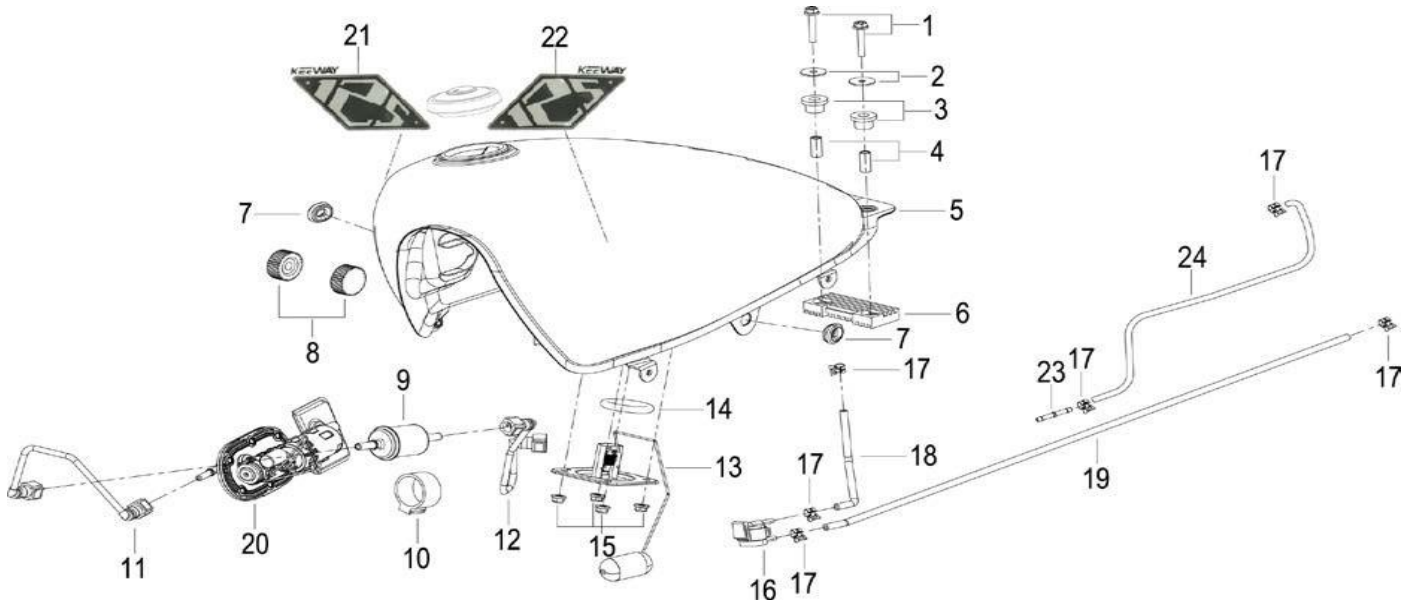

K-LIGHT 125 E4

F08 DEPÓSITO DE GASOLINA

Nº	CÓDIGO	DESCRIÇÃO	Qt.	OBSERVAÇÕES
1	B0109060356H	PARAFUSO M6x35	2	
2	08023J000020	ANILHA	2	
3	50222J000001	SINOBLOCO	2	
4	50221J000001	CASQUILHO	2	
5	50100M21009Z	DEPÓSITO C/ AUTOCOLANTES	1	AZUL
5	50100M21010Z	DEPÓSITO C/ AUTOCOLANTES	1	VERMELHO
5	50100M21014Z	DEPÓSITO C/ AUTOCOLANTES	1	CINZENTO
5	50100M21012Z	DEPÓSITO C/ AUTOCOLANTES	1	PRETO
6	50006J000001	BATENTE DE DEPÓSITO	1	
7	65618J130001	BATENTE DE BORRACHA	2	
8	50005J000000	AMORTECEDOR DE BORRACHA	2	
9	50340T820000	FILTRO DE GASOLINA	1	
10	50391N070000	BORRACHA DO FILTRO DE GASOLINA	1	
11	50370M210000	TUBO I	1	
12	50380M210000	TUBO II	1	
13	50800M210000	SENSOR DE GASOLINA	1	
14	50002K020000	O-RING DO SENSOR DE GASOLINA	1	
15	B0417060004H	PORCA M6	4	
16	49930G410002	SENSOR DE QUEDA	1	
17	50306T450010	PLATE CLAMP $\varphi 8$	4	
18	B01601522001	TUBO $\Phi 5 \times 9 \times 200$	1	
19	B01601526401	TUBO $\Phi 5 \times 9 \times 640$	1	
20	50400T960000	BOMBA DE GASOLINA	1	
21	05532U34H800	AUTOCOLANTE DE DEPÓSITO DIR.	1	
22	05531U34H800	AUTOCOLANTE DE DEPÓSITO ESQ.	1	
23	50008K670000	CONECTOR DE TUBOS	1	
24	06224P250000	TUBO	1