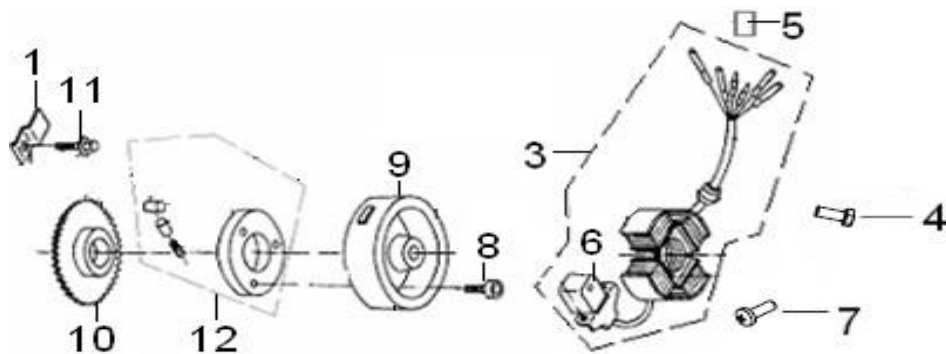

K-LIGHT 125 E4

E17 MAGNETO

Nº	CÓDIGO	DESCRIÇÃO	Qt.	OBSERVAÇÕES
1	34125J01F000	SUPORTE	1	
3	299033070010	STATOR	1	
4	B0103060256H	PARAFUSO M5X25	3	
5	200013070000	JUNCTION BOX	1	
6	34330J01F000	PICK UP	1	
7	290023070100	PARAFUSO M5X14	2	
8	34324J01F000	PARAFUSO M8X18	3	
9	299023070020	VOLANTE MAGNÉTICO	1	
10	34120J01F000	CARRETO DA EMBRAIAGEM DE ARRANQUE	1	
11	B0107060126H	PARAFUSO M6X12	1	
12	34110J01F000	EMBRAIAGEM DE ARRANQUE	1