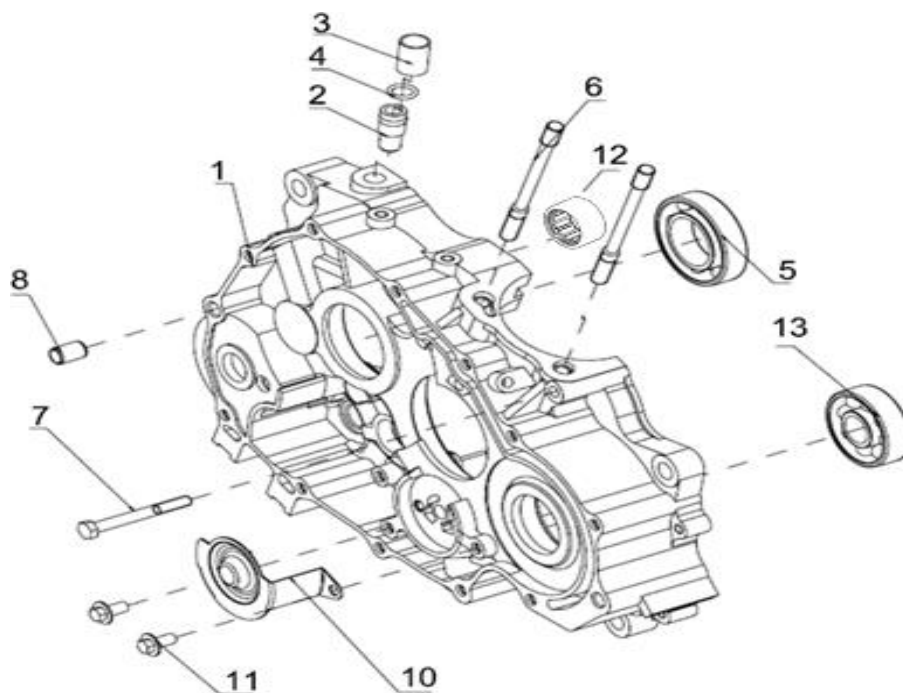

K-LIGHT 125 E4

E07 CARTER DIREITO

Nº	CÓDIGO	DESCRIÇÃO	Qt.	OBSERVAÇÕES
1	159024040031	CARTER DIREITO	1	PRETO MATE
2	206207.002271	RESPIRO	1	
3	159093070000	RESPIRO	1	
4	150123070000	FREIO	1	
5	B12016000603	ROLAMENTO 6006	1	
6	15910307001X	PERNO DE CILINDRO M8X122	2	
7	B0107060506H	PARAFUSO	1	
8	150083070000	GUIA $\varphi 10 \times 14$	1	
10	150054040001	SUPORTE BOMBA DE ÓLEO	1	
11	B0107060146H	PARAFUSO M6X14	2	
12	150084030000	ROLAMENTO DE AGULHAS	1	
13	B12016030303	ROLAMENTO 6303	1