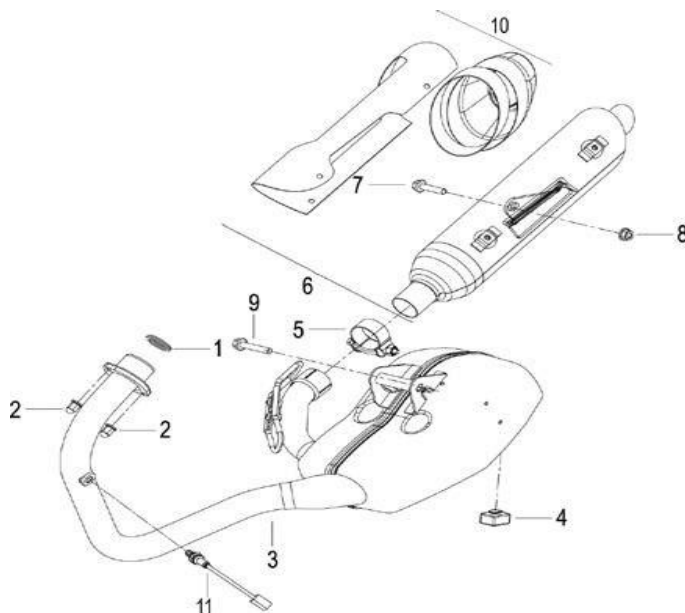

K-LIGHT 125 E4

F06 ESCAPE

Nº	CÓDIGO	DESCRIÇÃO	Qt.	OBSERVAÇÕES
1	47800J000000	JUNTA DE ESCAPE	1	
2	47006J010000	PORCA CEGA M6	2	
3	47200U340000	PANELA DE ESCAPE	1	
4	43504E070001	AMORTECEDOR DE BORRACHA	1	
5	47830M210000	ABRAÇADEIRA	1	
6	48200M210004	PONTEIRA DE ESCAPE	1	
7	B0109080306H	PARAFUSO M8x30	1	
8	B0417080004H	PORCA M8	1	
9	B0109080356H	PARAFUSO M8x35	1	
10	47760M210000	PROTEÇÃO DE ESCAPE	1	
11	280023420000	SENSOR DE OXIGÉNIO	1