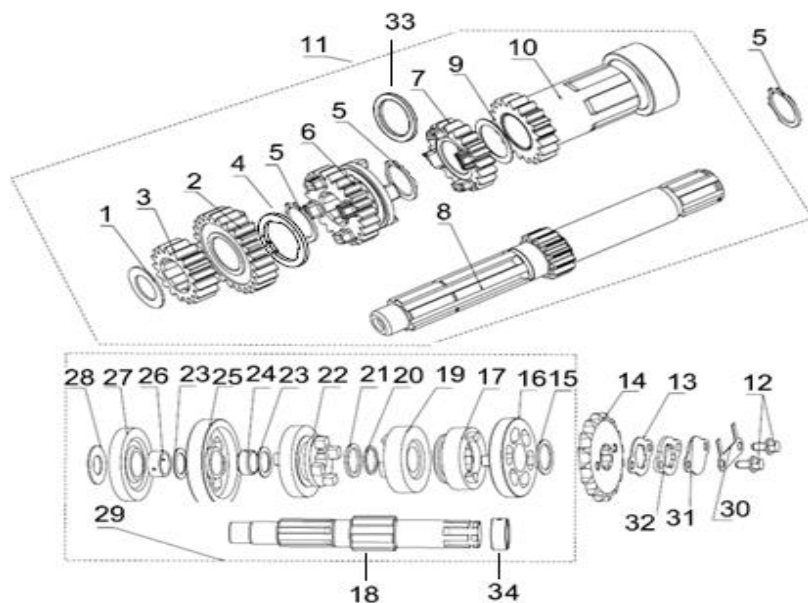

K-LIGHT 125 E4

E10 CAMBOTA/PISTÃO

Nº	CÓDIGO	DESCRIÇÃO	Qt.	OBSERVAÇÕES
1	260093070000	ESCATTEL	1	
2	170023070000	PARAFUSO	1	
3	170033070000	CARRETO	1	
4	170043070000	ROLAMENTO	1	
5	179014040010	CAMBOTA	1	
6	170163070000	TAMPA	1	
7	170173070000	MOLA	1	
8	170183070000	PINO	1	
9	170193070000	GULPILHA	1	
10	B0201050122H	PARAFUSO M5X12	3	
11	170083070010	JUNTA	1	
12	170063070000	ANILHA	1	
13	170073070000	PORCA	1	
14	17918307002Z	JOGO DE SEGMENTOS	1	
15	179153070000	FREIO Φ 17	2	
16	179133070030	PISTÃO	1	
17	15105J01F000	CAVILHÃO	1	
18	B12016632801	ROLAMENTO 63/28P5C3	1	
19	179264040000	CARRETO	1	
20	170274040000	ESCATTEL	2	
21	170034040010	CARRETO 18D	1	
22	170044040010	CARRETO	1	
23	170014040001	CORPO DO FILTRO DA BOMBA ÓLEO	1	

K-LIGHT 125 E4

E11 CAIXA DE VELOCIDADES

Nº	CÓDIGO	DESCRIÇÃO	Qt.	OBSERVAÇÕES
1	210163070000	ANILHA Φ15	1	
2	219194030000	CARRETO 5ª	1	
3	219164030000	CARRETO 2ª	1	
4	210143070000	ANILHA	1	
5	210023070000	FREIO Φ20	3	
6	219184030000	CARRETO 4ª	1	
7	219174030000	CARRETO 3ª	1	
8	219144040000	VEIO DE EMBRAIAGEM	1	
9	210133070000	ANILHA Φ20	1	
10	210034040000	CARRETP	1	
11	219134040010	CARRETO DE EMBRAIAGEM COMPLETO	1	
12	B0103060166H	PARAFUSO M6X16	2	
13	17344J01F000	ANILHA	1	
14	17343J01F00B	PINHÃO 15D	1	
15	17322J01F000	ANILHA	1	
16	219244030000	CARRETO 2ª, DIAMETRO INTERNO:φ23	1	
17	17320K01F000	CARRETO 5ª	1	
18	17303K01F000	VEIO DO PINHÃO 158mm	1	
19	17312K01F000	CARRETO 4ª	1	
20	17203J01F000	ANILHA	1	
21	17225J01F930	FREIO	1	
22	17311K01F000	CARRETO 3ª	1	
23	17323J01F000	ANILHA	2	
24	17306J01F000	CASQUILHO DO CARRETO 1ª	1	
25	17305J01F000	CARRETO 1ª	1	
26	17315J01F000	CASQUILHO	1	
27	17327J01F000	CARRETO	1	
28	17328J01F000	ANILHA	1	
29	219214030000	VEIO DE PINHÃO COMPLETO 158mm	1	
30	17329J01F000	SUPORTE	1	
31	17333J01F000	ANILHA DA BOMBA ÓLEO	1	
32	210033070000	ANILHA DO PINHÃO	1	
33	250163070000	ANILHA	1	
34	210793070000	CASQUILHO	1	