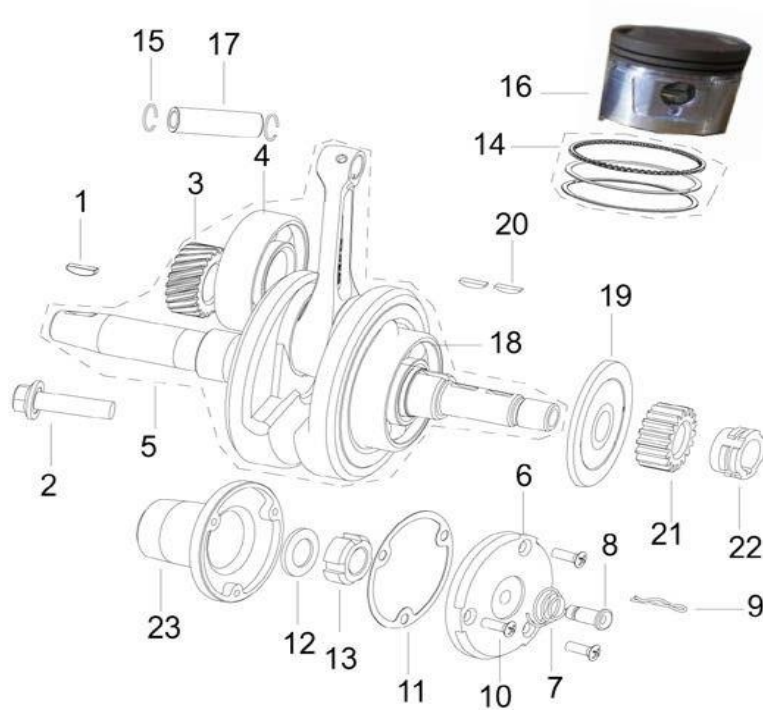

K-LIGHT 125 E4

E09 TAMPA DO MAGNETO

Nº	CÓDIGO	DESCRIÇÃO	Qt.	OBSERVAÇÕES
1	B0107060406H	PARAFUSO M6X40	5	
2	B0107060506H	PARAFUSO M6X50	2	
3	B0107060256H	PARAFUSO M6X25	1	PRETO MATE
4	169083040110	TAMPA, MARK:KEEWAY	1	
5	B190102740B0	O-RING	1	
6	150083070000	GUIA φ 10x14	2	
7	B190101380B0	O-RING 13.8X2.5	1	
8	160053070020	TAMPA	1	PRETO MATE
9	14103K06F000	JUNTA DA TAMPA DE MAGNETO	1	
10	169024040180	TAMPA DO MAGNETO	1	PRETO MATE
11	169054040056	TAMPA DE PINHÃO	1	PRETO MATE
12	B0107060286H	PARAFUSO M6X28	2	
13	B0107060146H	PARAFUSO M6X14	3	

K-LIGHT 125 E4

E10 CAMBOTA/PISTÃO

Nº	CÓDIGO	DESCRIÇÃO	Qt.	OBSERVAÇÕES
1	260093070000	ESCATTEL	1	
2	170023070000	PARAFUSO	1	
3	170033070000	CARRETO	1	
4	170043070000	ROLAMENTO	1	
5	179014040010	CAMBOTA	1	
6	170163070000	TAMPA	1	
7	170173070000	MOLA	1	
8	170183070000	PINO	1	
9	170193070000	GULPILHA	1	
10	B0201050122H	PARAFUSO M5X12	3	
11	170083070010	JUNTA	1	
12	170063070000	ANILHA	1	
13	170073070000	PORCA	1	
14	17918307002Z	JOGO DE SEGMENTOS	1	
15	179153070000	FREIO Φ 17	2	
16	179133070030	PISTÃO	1	
17	15105J01F000	CAVILHÃO	1	
18	B12016632801	ROLAMENTO 63/28P5C3	1	
19	179264040000	CARRETO	1	
20	170274040000	ESCATTEL	2	
21	170034040010	CARRETO 18D	1	
22	170044040010	CARRETO	1	
23	170014040001	CORPO DO FILTRO DA BOMBA ÓLEO	1	