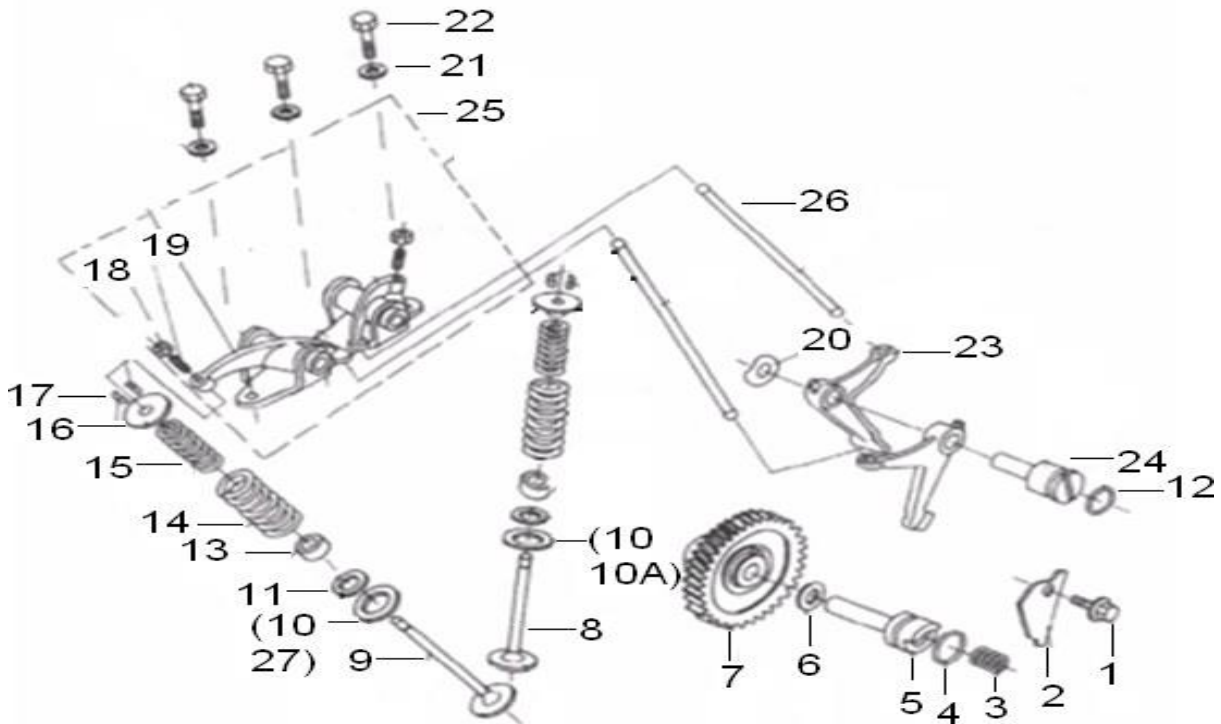

K-LIGHT 125 E4

E04 SISTEMA DE ADMISSÃO/ESCAPE

Nº	CÓDIGO	DESCRIÇÃO	Qt.	OBSERVAÇÕES
1	B0107060126H	PARAFUSO	1	
2	30417J01F000	SUPORTE	1	
3	206213,001161	MOLA	1	
4	30418J01F000	O-RING 20X2.5	1	
5	30401J01F000	VEIO	1	
6	30412J01F000	ANILHA	1	
7	129093070001	CARRETO DE ÀRVORE DE CAMES	1	
8	129183070002	VÁLVULA DE ADMISSÃO	1	
9	129193070002	VÁLVULA DE ESCAPE	1	
10A	120023070060	ANILHA, MOLA EXTERIOR Δ1.5	1	
11	30130J01F000	ANILHA, MOLA INTERIOR	2	
12	30432J01F000	O-RING 17X2.5	1	
13	30111J01F000	VEDANTE DE VÁLVULA	2	
14	203202,007161	MOLA EXTERIOR DE VÁLVULA	2	
15	203203,005161	MOLA INTERIOR DE VÁLVULA	2	
16	129203070002	SUPORTE DE MOLA	2	
17	129223070002	MEIA-LUA DE VÁLVULA	4	
18	30302J01F000	PORCA DE AFINAÇÃO	2	
19	30303J01F000	PARAFUSO DE AFINAÇÃO	2	
20	201318,002161	ANILHA DE PRESSÃO	1	
21	30505J01F000	ANILHA	3	
22	10009307011X	PARAFUSO M8x28	3	
23	120203070010	MARTELO DE VÁLVULA	2	
24	203311,001063	VEIO DE MARTELO DE VÁLVULA	1	
25	129133070000	CONJUNTO DE MARTELOS DE VÁLVULA	1	
26	120103070020	PERNO	2	
27	120023070050	ANILHA, MOLA EXTERIOR Δ1.2	1