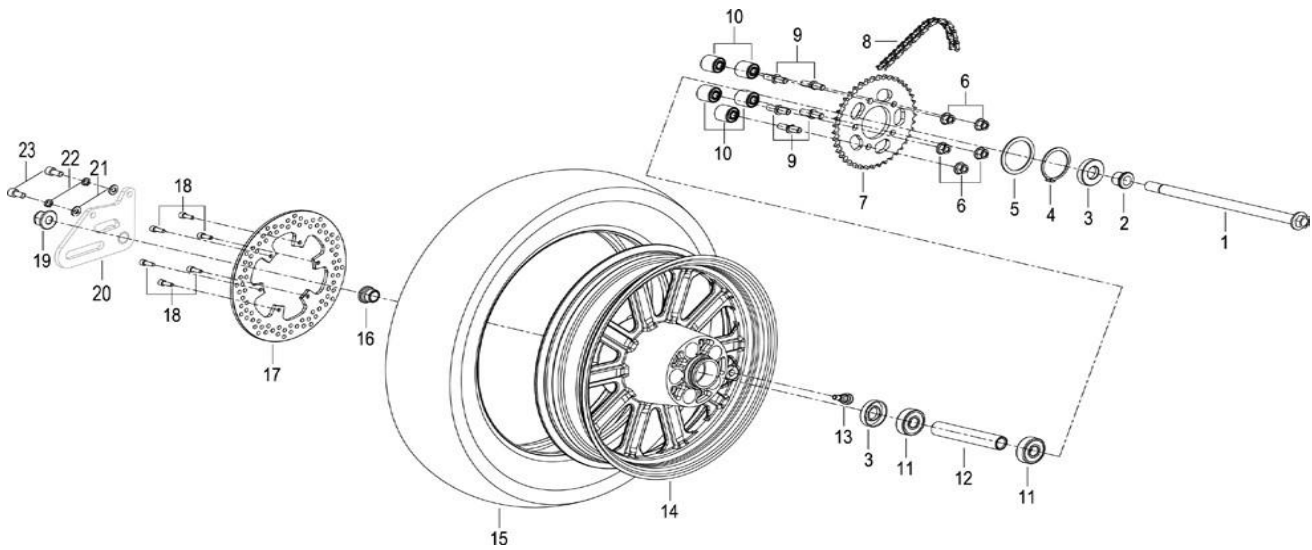

K-LIGHT 125 E4

F10 RODA TRASEIRA

Nº	CÓDIGO	DESCRIÇÃO	Qt.	OBSERVAÇÕES
1	54004K020000	VEIO DE RODA TRASEIRA	1	
2	54016M210000	CASQUILHO ESQUERDO	1	
3	54300K020000	VEDANTE	1	
4	B08010005501	FREIO 55	1	
5	60014K230000	ANILHA DE CREMALHEIRA	1	
6	B0417101254H	PORCA M10x1.25	5	
7	60002M210000	CREMALHEIRA 41D	1	
8	B1502S1134B0	CORRENTE 428HO-1x134	1	
9	60015K230001	PARAFUSO DE CREMALHEIRA M10x38.5	5	
10	54710K230000	SINO BLOCO	5	
11	B12016030300	ROLAMENTO 6303-2RS	2	
12	54006M210000	CASQUILHO CENTRAL	1	
13	B1403Z201100	VÁLVULA DE JANTE	1	
14	54101M210000	JANTE TRASEIRA	1	
15	572894	PNEU 130/90-15	1	MITAS
16	54005M210000	CASQUILHO DIREITO	1	
17	55033N220000	DISCO DE TRAVÃO	1	
18	B0282060208H	PARAFUSO M6x20	6	
19	B04171615044	PORCA M16x1.5	1	
20	55410M210000	SUPORTE DE PINÇA DE TRAVÃO TRÁS.	1	
21	B0703000100H	ANILHA 10	2	
22	B0700000100H	ANILHA DE PRESSÃO 10	2	
23	B0255100186H	PARAFUSO M10x1.25x18	2	
	KKL-TK	KIT TRANSMISSÃO	1	
	KKL-TKP	KIT TRANSMISSÃO PERFORMANCE	1	CORRENTE DE O-RINGS