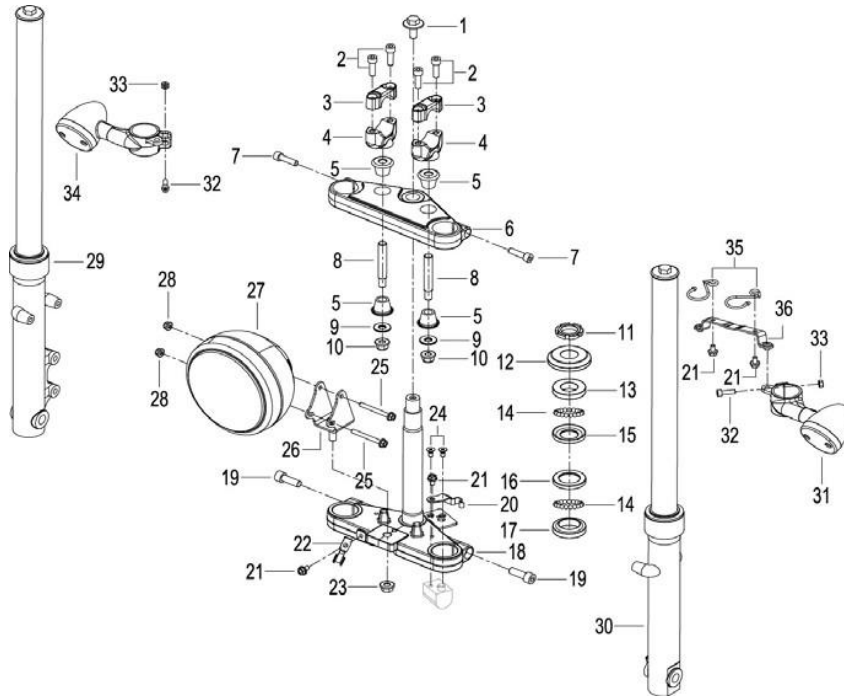

K-LIGHT 125 E4

F02 SUSPENSÃO DIANTEIRA

Nº	CÓDIGO	DESCRIÇÃO	Qt.	OBSERVAÇÕES
1	43049J000002	PARAFUSO M10x23	1	
2	B0205080256K	PARAFUSO M8x25	4	
3	43013P010100	ABRAÇADEIRA SUPERIOR DE GUIADOR	2	
4	43014P010100	ABRAÇADEIRA INFERIOR DE GUIADOR	2	
5	47015P010000	SINOBLOCO	4	
6	43011M210001	PLATINA	1	
7	B0205080306H	PARAFUSO M8x30	2	
8	40086P010000	PERNO DE GUIADOR	2	
9	40089P010100	ANILHA	2	
10	B0417101254H	PORCA M10x1.25	2	
11	43017G070050	PORCA DE DIREÇÃO	1	
12	43481K100000	GUARDA-PÓ	1	
13	43001K090000	CAIXA DIREÇÃO SUP., ROLAMENTO SUP.	1	
14	B06010200000	ESFERA	38	
15	43002K020000	CAIXA DIREÇÃO INF., ROLAMENTO SUP.	1	
16	43003K020000	CAIXA DIREÇÃO SUP., ROLAMENTO INF.	1	
17	43004K090000	CAIXA DIREÇÃO INF., ROLAMENTO INF.	1	
18	43100M210000	COLUNA DE DIREÇÃO	1	
19	B0255100356H	PARAFUSO M10x1.25x30	2	
20	53115M210000	GUIA DE TUBO DE TRAVÃO	1	
21	B0109060106H	PARAFUSO M6x10	4	
22	45044M210000	GUIA DE CABO CONTA-KILOMETROS	1	
23	B04071000054	PORCA M10	1	
24	B0200040102K	PARAFUSO M4x10	2	
25	B0109060556K	PARAFUSO M6x55	2	
26	08510M210100	SUPORTE DE FAROL	1	
27	80000M210100	FAROL	1	
28	B0417060004H	PORCA M6	2	
29	43300M210000	BAINHA DIREITA	1	

K-LIGHT 125 E4

F02 SUSPENSÃO DIANTEIRA

Nº	CÓDIGO	DESCRIÇÃO	Qt.	OBSERVAÇÕES
30	43200M210000	BAINHA ESQUERDA	1	
31	81100M210000	PISCA FRENTE ESQUERDO	1	
32	B0205060206A	PARAFUSO M6x20	2	
33	B04000600054	PORCA M6	2	
34	81300M210000	PISCA FRENTE DIREITO	1	
35	40022L210000	GUIA DE CABO	2	
36	08540M210000	SUPORTE DE PISCAS	1	