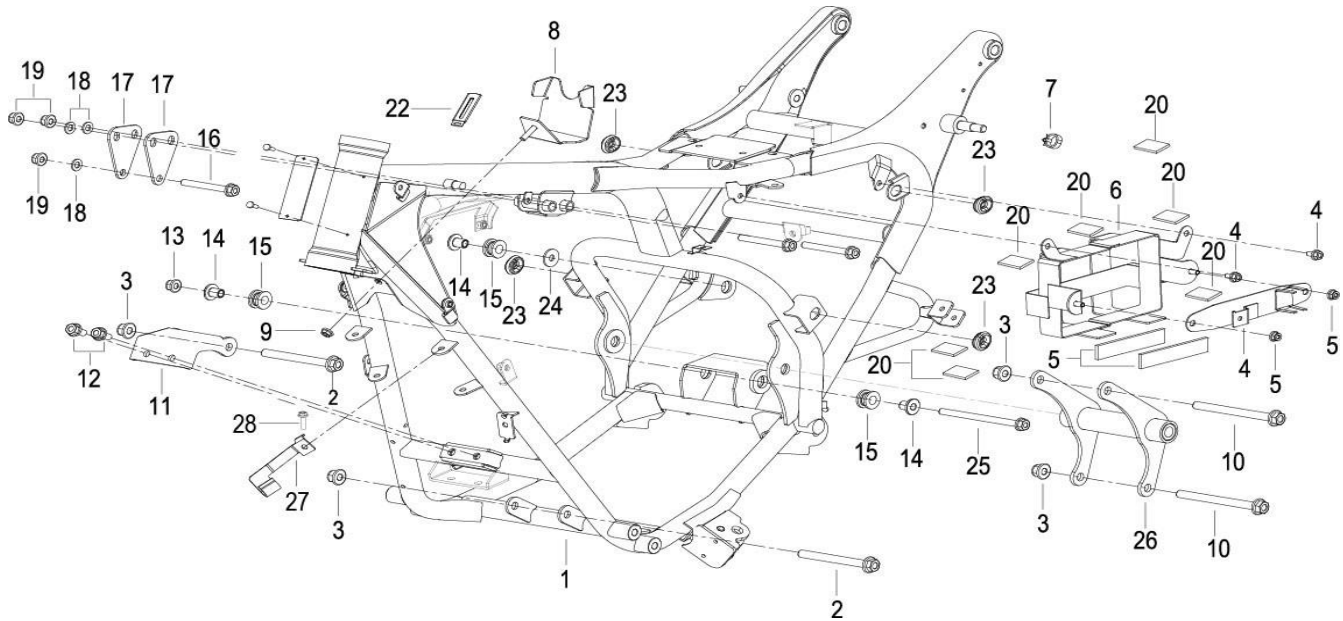

K-LIGHT 125 E4

F10 RODA TRASEIRA

Nº	CÓDIGO	DESCRIÇÃO	Qt.	OBSERVAÇÕES
1	54004K020000	VEIO DE RODA TRASEIRA	1	
2	54016M210000	CASQUILHO ESQUERDO	1	
3	54300K020000	VEDANTE	1	
4	B08010005501	FREIO 55	1	
5	60014K230000	ANILHA DE CREMALHEIRA	1	
6	B0417101254H	PORCA M10x1.25	5	
7	60002M210000	CREMALHEIRA 41D	1	
8	B1502S1134B0	CORRENTE 428HO-1x134	1	
9	60015K230001	PARAFUSO DE CREMALHEIRA M10x38.5	5	
10	54710K230000	SINO BLOCO	5	
11	B12016030300	ROLAMENTO 6303-2RS	2	
12	54006M210000	CASQUILHO CENTRAL	1	
13	B1403Z201100	VÁLVULA DE JANTE	1	
14	54101M210000	JANTE TRASEIRA	1	
15	572894	PNEU 130/90-15	1	MITAS
16	54005M210000	CASQUILHO DIREITO	1	
17	55033N220000	DISCO DE TRAVÃO	1	
18	B0282060208H	PARAFUSO M6x20	6	
19	B04171615044	PORCA M16x1.5	1	
20	55410M210000	SUPORTE DE PINÇA DE TRAVÃO TRÁS.	1	
21	B0703000100H	ANILHA 10	2	
22	B0700000100H	ANILHA DE PRESSÃO 10	2	
23	B0255100186H	PARAFUSO M10x1.25x18	2	
	KKL-TK	KIT TRANSMISSÃO	1	
	KKL-TKP	KIT TRANSMISSÃO PERFORMANCE	1	CORRENTE DE O-RINGS

K-LIGHT 125 E4

F11 QUADRO

Nº	CÓDIGO	DESCRIÇÃO	Qt.	OBSERVAÇÕES
1	57100U340000	QUADRO	1	
2	B01591009564	PARAFUSO M10x1.25x95	2	
3	B0417101254H	PORCA M10x1.25	4	
4	58051K230000	CHAPA DE FIXAÇÃO DA BATERIA	1	
5	58821J410000	BORRACHA	2	
6	58750K230000	CAIXA DE BATERIA	1	
7	65515D060000	GUIA DE CABO DE TRAVÃO	8	
8	59450M210000	SUPORTE	1	
9	B0417060004H	PORCA M6	1	
10	B01591011064	PARAFUSO M10x1.25x110	2	
11	57009K230000	SUPORTE FRONTAL DE MOTOR	1	
12	B0109080166H	PARAFUSO M8x16	2	
13	B0417080004H	PORCA M8	1	
14	65613P260000	CASQUILHO	3	
15	65617H010000	BATENTE DE BORRACHA II	3	
16	B01090806564	PARAFUSO M8x65	3	
17	57008K2GP000	CHAPA DE FIXAÇÃO DO MOTOR	2	
18	B0703000080A	ANILHA 8	3	
19	B04170800044	PORCA M8	3	
20	58752J00000A	ESPONJA	6	
22	58430J000001	ABRAÇADEIRA	1	
23	65618J130001	BATENTE DE BORRACHA	4	
24	B0702000080L	ANILHA 8	1	
25	B01090811064	PARAFUSO M8x110	1	
26	57020K230000	SUPORTE TRASEIRO DE MOTOR	1	
27	45361M210000	GUIA DE CABO	1	
28	B0109060166H	PARAFUSO M6x16	1	