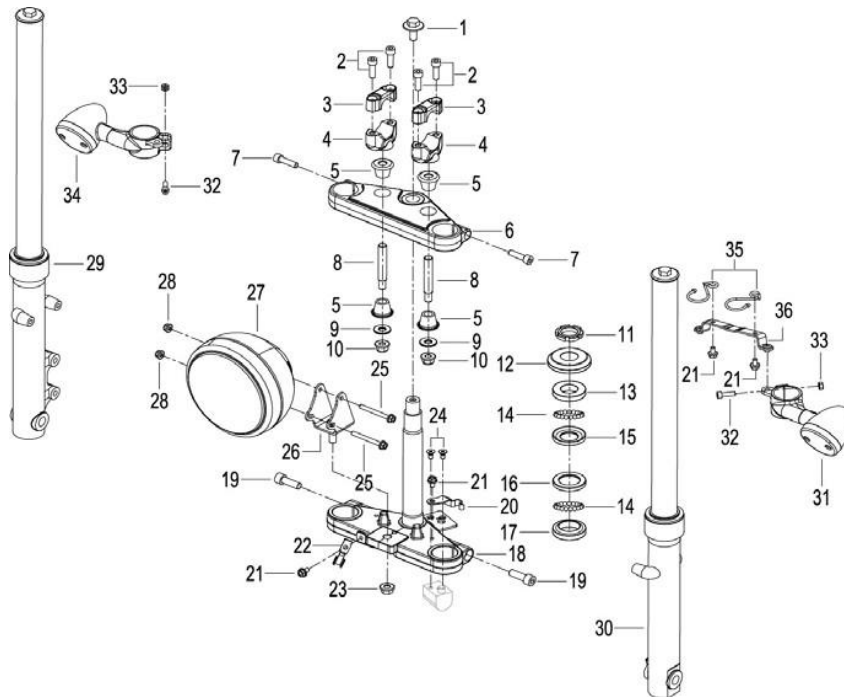

K-LIGHT 125 E4

F02 SUSPENSÃO DIANTEIRA

Nº	CÓDIGO	DESCRIÇÃO	Qt.	OBSERVAÇÕES
1	43049J000002	PARAFUSO M10x23	1	
2	B0205080256K	PARAFUSO M8x25	4	
3	43013P010100	ABRAÇADEIRA SUPERIOR DE GUIADOR	2	
4	43014P010100	ABRAÇADEIRA INFERIOR DE GUIADOR	2	
5	47015P010000	SINOBLOCO	4	
6	43011M210001	PLATINA	1	
7	B0205080306H	PARAFUSO M8x30	2	
8	40086P010000	PERNO DE GUIADOR	2	
9	40089P010100	ANILHA	2	
10	B0417101254H	PORCA M10x1.25	2	
11	43017G070050	PORCA DE DIREÇÃO	1	
12	43481K100000	GUARDA-PÓ	1	
13	43001K090000	CAIXA DIREÇÃO SUP., ROLAMENTO SUP.	1	
14	B06010200000	ESFERA	38	
15	43002K020000	CAIXA DIREÇÃO INF., ROLAMENTO SUP.	1	
16	43003K020000	CAIXA DIREÇÃO SUP., ROLAMENTO INF.	1	
17	43004K090000	CAIXA DIREÇÃO INF., ROLAMENTO INF.	1	
18	43100M210000	COLUNA DE DIREÇÃO	1	
19	B0255100356H	PARAFUSO M10x1.25x30	2	
20	53115M210000	GUIA DE TUBO DE TRAVÃO	1	
21	B0109060106H	PARAFUSO M6x10	4	
22	45044M210000	GUIA DE CABO CONTA-KILOMETROS	1	
23	B04071000054	PORCA M10	1	
24	B0200040102K	PARAFUSO M4x10	2	
25	B0109060556K	PARAFUSO M6x55	2	
26	08510M210100	SUPORTE DE FAROL	1	
27	80000M210100	FAROL	1	
28	B0417060004H	PORCA M6	2	
29	43300M210000	BAINHA DIREITA	1	

K-LIGHT 125 E4

F02 SUSPENSÃO DIANTEIRA

Nº	CÓDIGO	DESCRIÇÃO	Qt.	OBSERVAÇÕES
30	43200M210000	BAINHA ESQUERDA	1	
31	81100M210000	PISCA FRENTE ESQUERDO	1	
32	B0205060206A	PARAFUSO M6x20	2	
33	B04000600054	PORCA M6	2	
34	81300M210000	PISCA FRENTE DIREITO	1	
35	40022L210000	GUIA DE CABO	2	
36	08540M210000	SUPORTE DE PISCAS	1	