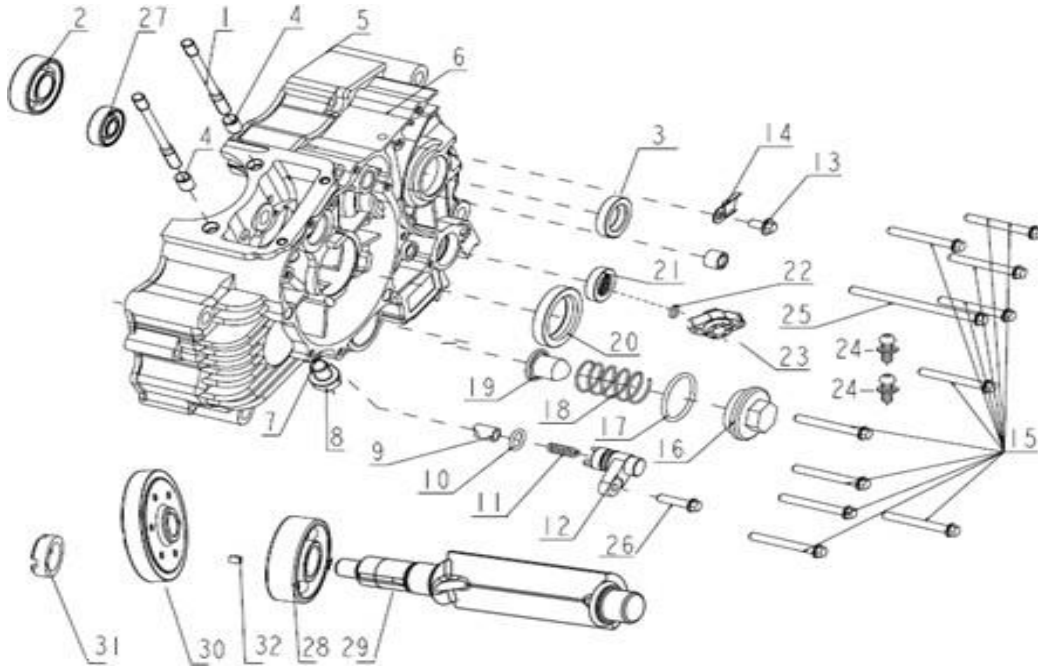

K-LIGHT 125 E4

E08 CARTER ESQUERDO

Nº	CÓDIGO	DESCRIÇÃO	Qt.	OBSERVAÇÕES
1	26107J01F000	PERNO DE CILINDRO M8x130	2	
2	B12016020403	ROLAMENTO 6204/P6	1	
3	26130J01F000	VEDANTE 20x34x7	1	
4	150083070000	GUIA ϕ10x14	2	
5	26201K06F000	JUNTA DE MEIO CARTER	1	
6	159044040092	CARTER ESQUERDO	1	PRETO MATE
7	26203J01F000	ANILHA DE BUJÃO	1	
8	26202H03F000	BUJÃO DE SAÍDA ÓLEO	1	
9	206229.001000	BUCHA	1	
10	26116J01F000	O-RING 13x2.5	1	
11	26231J01F930	MOLA	1	
12	26230J01F000	SUPORTE	1	
13	B0107060126H	PARAFUSO M6x12	1	
14	26214J01F000	FIXADOR	1	
15	B0107060506H	PARAFUSO M6x50	9	
16	26322J01F000	TAMPA DO FILTRO ÓLEO	1	
17	26307J01F000	O-RING 35x3	1	
18	26305J01F000	MOLA	1	
19	26308J01F000	FILTRO ÓLEO	1	
20	26133J01F000	VEDANTE 34x50x7	1	
21	26132J01F000	VEDANTE 14x28x7	1	
22	26141J01F000	O-RING 19X2.2	1	
23	219073070033	SENSOR DE MUDANÇAS	1	
24	B1308040200H	PARAFUSO M4x20	2	
25	B0107060956H	PARAFUSO M6x95	1	
26	B0107060206H	PARAFUSO M6x20	1	
27	B12016620260	ROLAMENTO 6202/P6	1	
28	B12060203070	ROLAMENTO 6203	1	
29	179255270000	VEIO DO CONTRA-BALANÇO	1	
30	170444040000	CARRETO DO CONTRA-BALANÇO	1	
31	15702K06F930	PORCA DE ROSCA ESQUERDA	1	
32	15110K06F000	ESCATEL	1