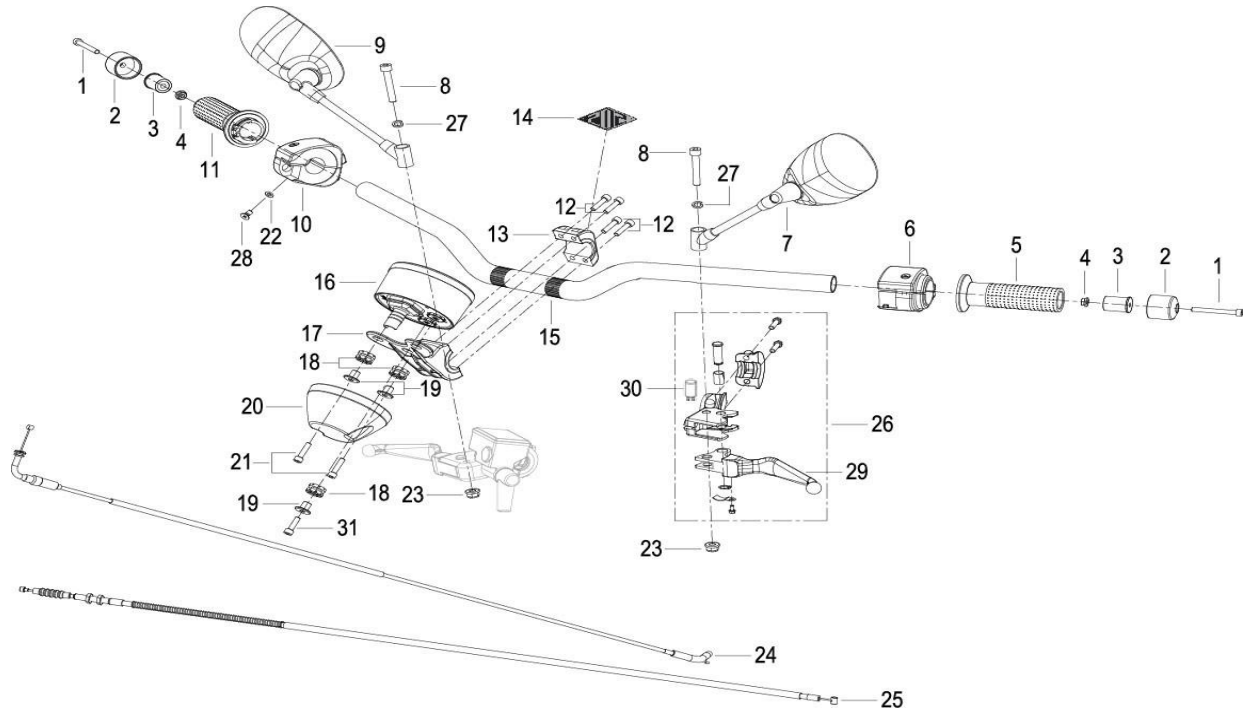

K-LIGHT 125 E4

F01 GUIADOR

Nº	CÓDIGO	DESCRIÇÃO	Qt.	OBSERVAÇÕES
1	B02050605564	PARAFUSO M6x55	2	
2	40031K230020	TERMINAL DE PUNHO	2	
3	65851K230000	BORRACHA TERMINAL DE PUNHO	2	
4	B04070600054	PORCA M6	2	
5	40001N050101	PUNHO ESQ.	1	
6	40500M050000	COMUTADOR ESQ.	1	
7	40450M210000	ESPELHO ESQ.	1	
8	B02050805064	PARAFUSO M8x50	2	
9	40480M210000	ESPELHO DIREITO	1	
10	40600M050001	COMUTADOR DIR	1	
11	40210N050101	PUNHO DE ACELERADOR	1	
12	B0205060256A	PARAFUSO M6x25	4	
13	40121M210100	SUPORTE SUPERIOR DE QUADRANTE	1	
14	70062M210000	AUTOCOLANTE "202"	1	
15	40101M210100	GUIADOR	1	
16	70000M210000	QUADRANTE	1	
17	40120M210100	SUPORTE QUADRANTE	1	
18	65618J820000	BORRACHA	3	
19	14003S040010	CASQUILHO	3	
20	65202M210000	TAMPA TRASEIRA DO QUADRANTE	1	
21	B0109060256H	PARAFUSO M6x25	2	
22	B0703000040K	ANILHA 4	1	
23	B0417080004H	PORCA M8	2	
24	40300M050000	CABO DE ACELERADOR	1	
25	40400K230005	CABO DE EMBRAIAGEM	1