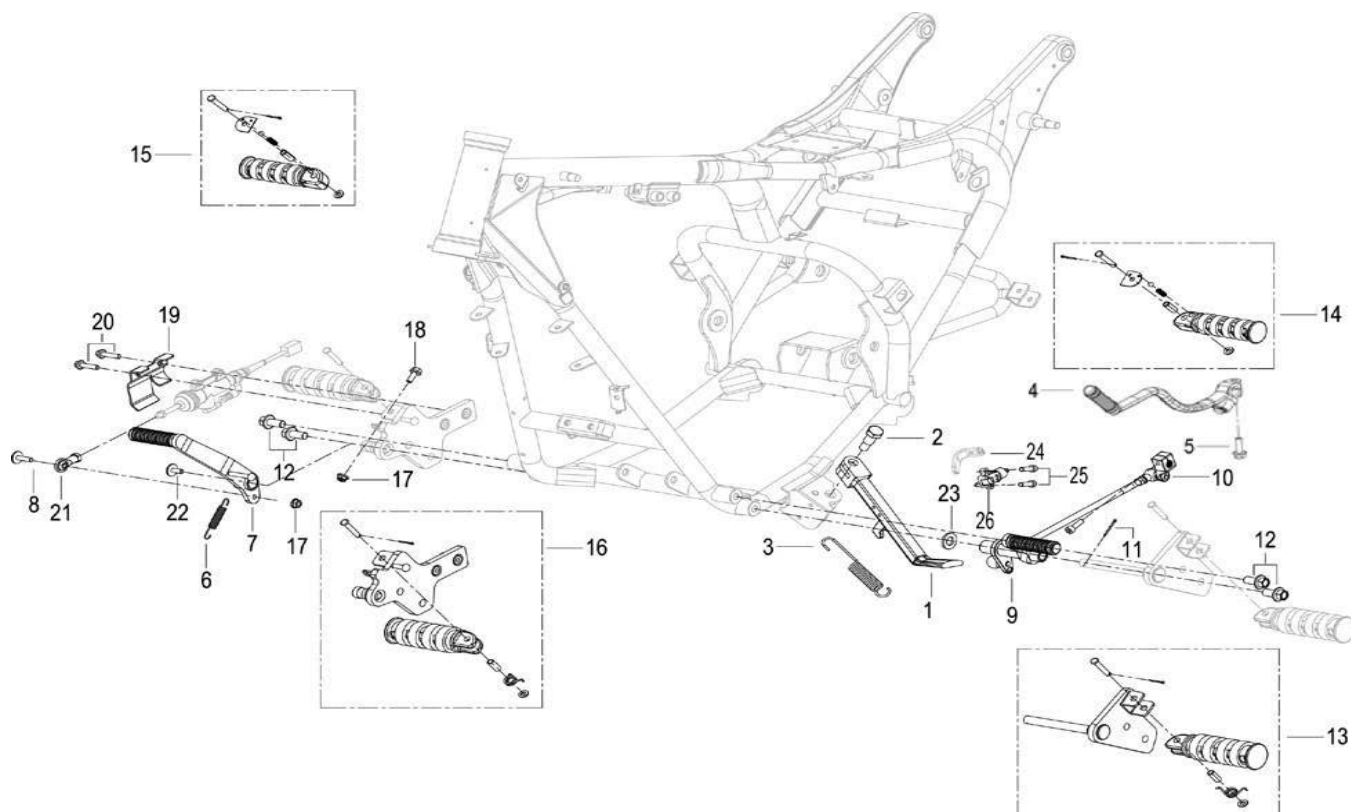

K-LIGHT 125 E4

F12 POUSA-PÉS

Nº	CÓDIGO	DESCRIÇÃO	Qt.	OBSERVAÇÕES
1	58701K230001	DESCANSO LATERAL	1	
2	57005K020000	PARAFUSO DESCANSO LAT. M10x1.25x36	1	
3	57003K020100	MOLA DESCANSO LATERAL	1	
4	08350K670011	PEDAL DE ARRANQUE	1	
5	B0205080206A	PARAFUSO M8x20	1	
6	40702P250000	MOLA DO PEDAL DE TRAVÃO	1	
7	40710M210000	PEDAL DE TRAVÃO	1	
8	B1306060250H	PARAFUSO C/ ANILHA M6x25	1	
9	08370M210000	PEDAL DE MUDANÇAS	1	
10	B0205060206A	PARAFUSO M6x20	1	
11	B090002025AH	TIRANTE 2x25	1	
12	B0159100206H	PARAFUSO M10x1.25x20	4	
13	58220M210000	POUSA-PÉS FRENTE ESQUERDO (DESCONTINUADO) substituir por 58220M210001 + 08370M210002		
14	58260M210000	POUSA-PÉS TRÁS ESQUERDO	1	
15	58280M210000	POUSA-PÉS TRÁS DIREITO	1	
16	58240M210000	POUSA-PÉS FRENTE DIREITO	1	
17	B0417060004H	PORCA M6	2	
18	B0109060166H	PARAFUSO M6x16	1	
19	55431M210000	PROTEÇÃO DA BOMBA DE TRAVÃO TRÁS	1	
20	B01070602564	PARAFUSO M6x25	2	
21	40283S010000	CONECTOR DO PEDAL DE TRAVÃO M6	1	
22	B1306060160H	PARAFUSO M6x16	1	
23	B07030001204	ANILHA 12	1	
24	58702K230000	SUPORTE	1	
25	B0205050106A	PARAFUSO M5x10	2	
26	91170N070000	INTERRUPTOR DE DESCANSO LATERAL	1