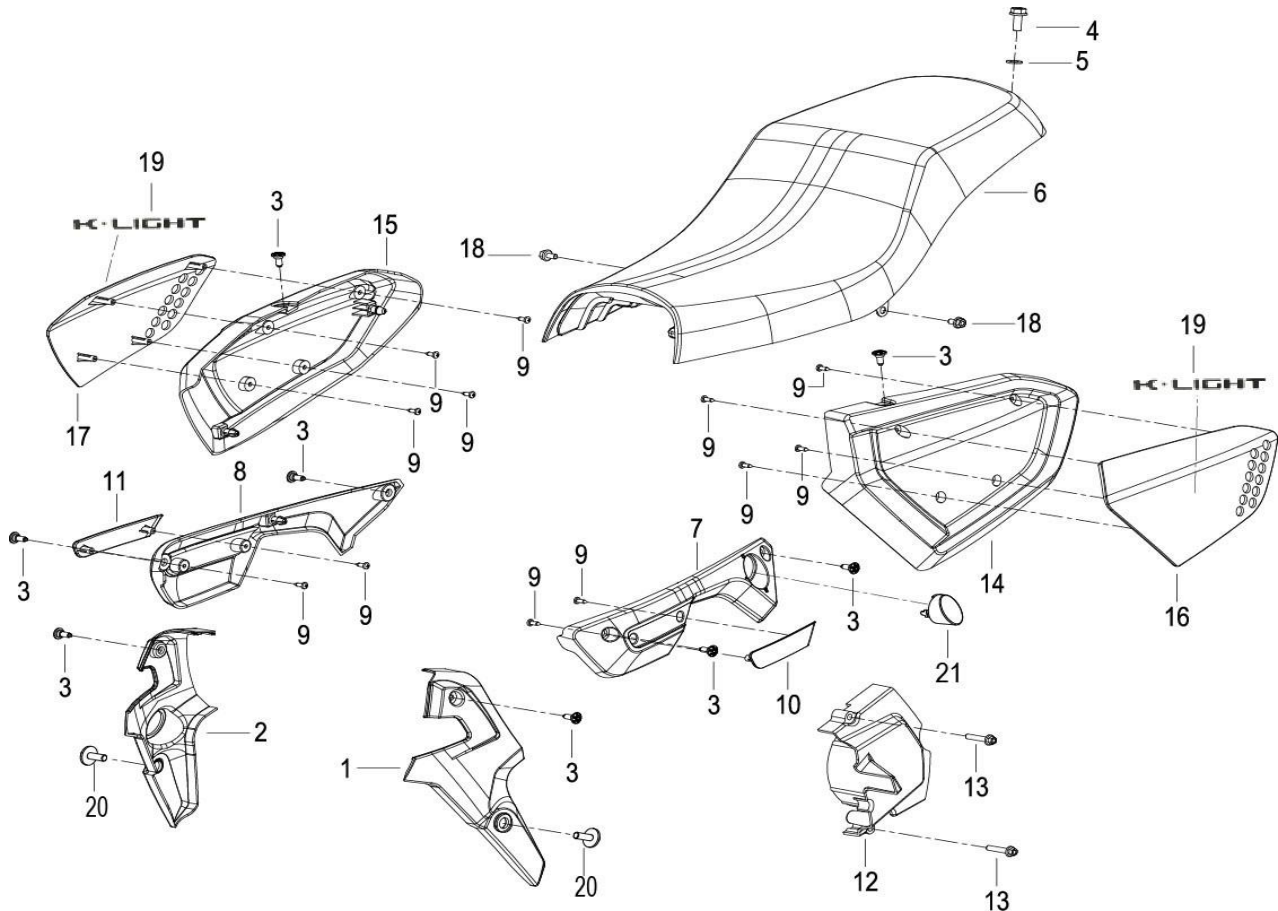

K-LIGHT 125 E4

F13 TAMPAS LATERAIS

Nº	CÓDIGO	DESCRIÇÃO	Qt.	OBSERVAÇÕES
1	65681M210000	DECORAÇÃO DE QUADRO ESQUERDA	1	
2	65682M210000	DECORAÇÃO DE QUADRO DIREITA	1	
3	B0284060150A	PARAFUSO M6x15.2	8	
4	B0109080206H	PARAFUSO M8x20	1	
5	B0703000080C	ANILHA 8	1	
6	51100M210000	BANCO, MARK:KEEWAY	1	
7	65675M210000	DECORAÇÃO DE DEPÓSITO ESQUERDA	1	
8	65676M210000	DECORAÇÃO DE DEPÓSITO DIREITA	1	
9	B0507420130H	PARAFUSO AUTORROSCANTE ST4.2x13	12	
10	65677M21H200	BARRA DA DECORAÇÃO DE DEPÓSITO ESQ.	1	CINZENTO
11	65678M21H200	BARRA DA DECORAÇÃO DE DEPÓSITO DIR.	1	CINZENTO
12	169054040056	TAMPA DE PINHÃO	1	PRETO MATE
13	B01070602864	PARAFUSO M6x28	2	
14	65601M21N400	TAMPA LATERAL ESQUERDA	1	PRETO
15	65602M21N400	TAMPA LATERAL DIREITA	1	PRETO
16	65621M21001Z	DECORAÇÃO TAMPA LATERAL ESQ, C/ AUTOCOLANTE	1	CINZENTO
17	65622M21001Z	DECORAÇÃO TAMPA LAT. DIR. C/ AUTOCOLANTE	1	CINZENTO
18	B0109060106H	PARAFUSO M6x10	2	
19	05511M21H800	AUTOCOLANTE "K-LIGHT"	2	
20	B1306060160H	PARAFUSO C/ ANILHA M6x16	2	
21	65679M210000	TAMPA DECORATIVA	1