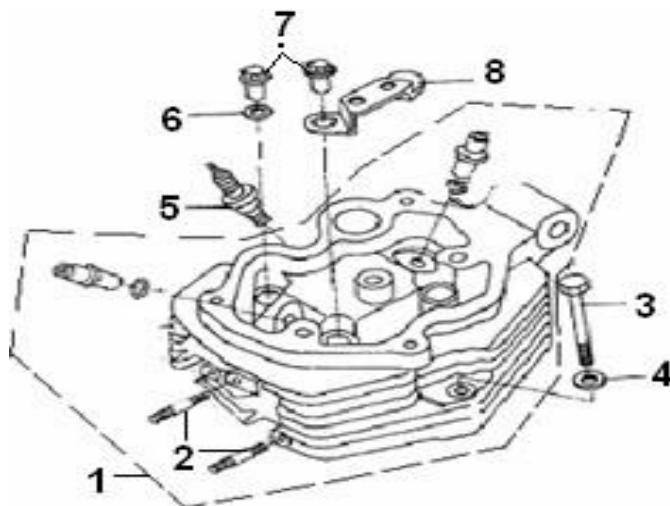

K-LIGHT 125 E4

E02 CABEÇA DE CILINDRO

Nº	CÓDIGO	DESCRIÇÃO	Qt.	OBSERVAÇÕES
1	109063070070	CABEÇA DE CILINDRO	1	PRETO MATE
2	201216,009271	PERNO	2	
3	100103070060	PARAFUSO M8x78.5	1	
4	18105N03F000	ANILHA	1	
5	DPR7EA9	VELA	1	NGK
6	B0705000120H	ANILHA	2	
7	30518J01F000	PARAFUSO	4	
8	201210,001161	GUIA	1