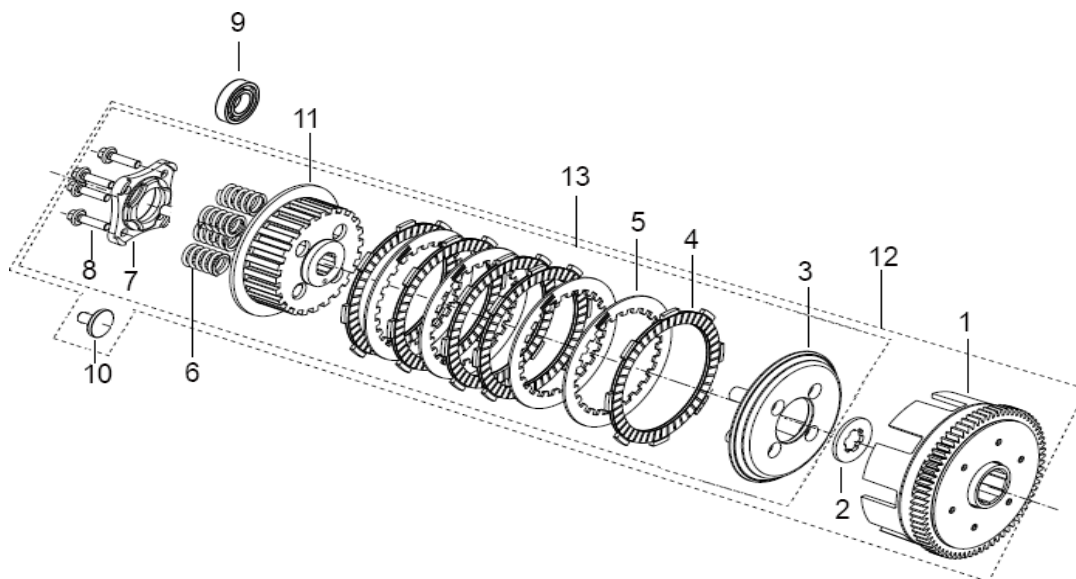

K-LIGHT 125 E4

E14 EMBRAIAGEM

Nº	CÓDIGO	DESCRIÇÃO	Qt.	OBSERVAÇÕES
1	200293070003	CARCAÇA DE EMBRAIAGEM	1	
2	24420J01F000	ANILHA	1	
3	24423J01F000	PRATO DE EMBRAIAGEM	1	
4	200113070010	DISCO DE FERODO	5	
5	24701J01F000	DISCO DE AÇO	4	
6	24611J01F000	MOLA DE EMBRAIAGEM	4	
7	24815K02F000	Prensa de embraiagem	1	
8	B01070602263	PARAFUSO M6x22	4	
9	B12016600301	ROLAMENTO 16003	1	
10	200183070000	PARAFUSO	1	
11	209103070002	PRATO DE EMBRAIAGEM	1	
12	209003070006	EMBRAIAGEM COMPLETA C/ CARCAÇA	1	
13	200673070000	EMBRAIAGEM COMPLETA	1