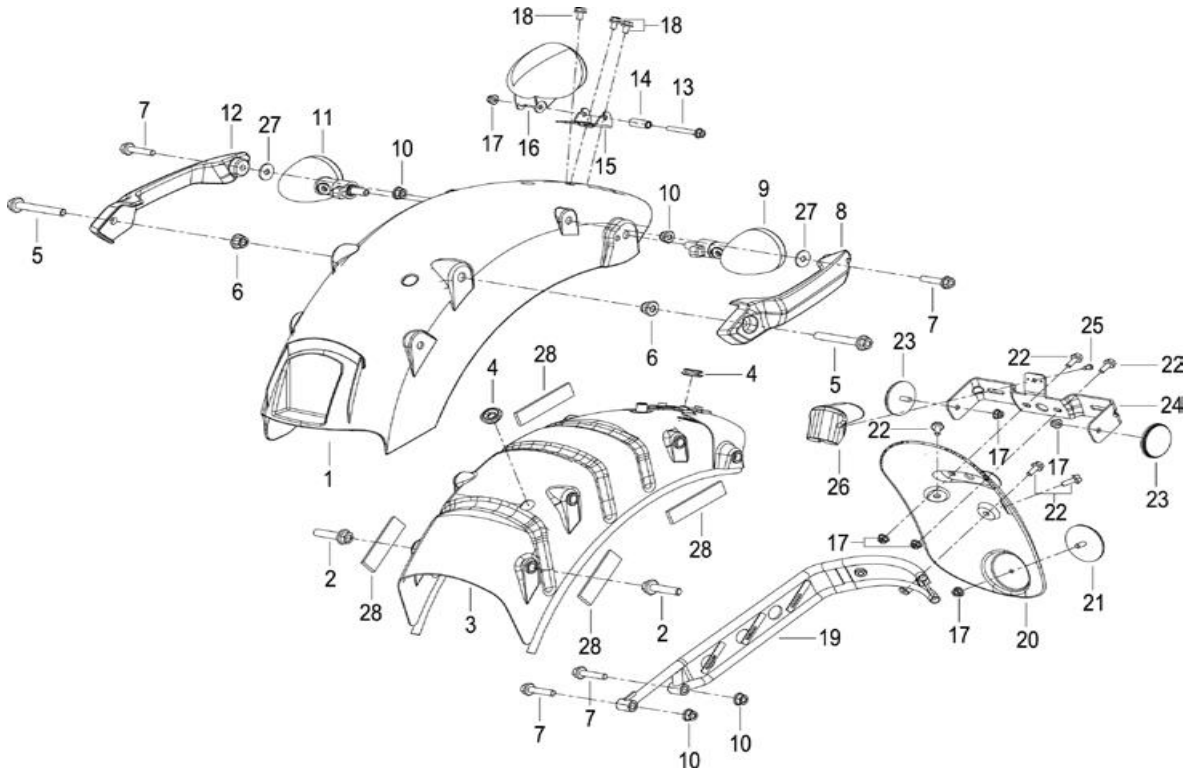

K-LIGHT 125 E4

F14 GUARDA-LAMAS TRASEIRO

Nº	CÓDIGO	DESCRIÇÃO	Qt.	OBSERVAÇÕES
1	65701M21N400	GUARDA-LAMAS TRASEIRO	1	PRETO
2	B01591003064	PARAFUSO M10x1.25x30	2	
3	65920M210000	SUPORTE DE GUARDA-LAMAS TRASEIRO	1	
4	65618J130001	BATENTE DE BORRACHA	2	
5	B01591006864	PARAFUSO M10x1.25x68	2	
6	B0417101254H	PORCA M10x1.25	2	
7	B0109080356H	PARAFUSO M8x35	4	
8	52002M21BA00	PEGA ESQUERDA	1	PRETO MATE
9	81500M210000	PISCA TRÁS ESQUERDO	1	
10	B0417080004H	PORCA M8	4	
11	81700M210000	PISCA TRÁS DIREITO	1	
12	52011M21BA00	PEGA DIREITA	1	PRETO MATE
13	B0109060456H	PARAFUSO M6x45	1	
14	82023L070000	ESPAÇADOR φ12x2x25	1	
15	08301M210000	SUPORTE DE FAROLIM	1	
16	82000M210001	FAROLIM	1	
17	B0407060005H	PORCA M6	5	
18	B0109060106H	PARAFUSO M6x10	3	
19	65750M210100	SUPORTE DE GUARDA-LAMAS INFERIOR	1	
20	65761M210000	GUARDA-LAMAS INFERIOR	1	
21	86500V020000	REFLETOR TRASEIRO	1	
22	B0109060166H	PARAFUSO M6x16	5	
23	86300N060000	REFLETOR LATERAL	2	
24	08254V020000	SUPORTE DE MATRÍCULA	1	
25	B0507420130H	PARAFUSO ST4.2x13	1	
26	82900V020000	LUZ DE MATRÍCULA	1	
27	B0702000080H	ANILHA 8	2	
28	58821J410000	BORRACHA	4