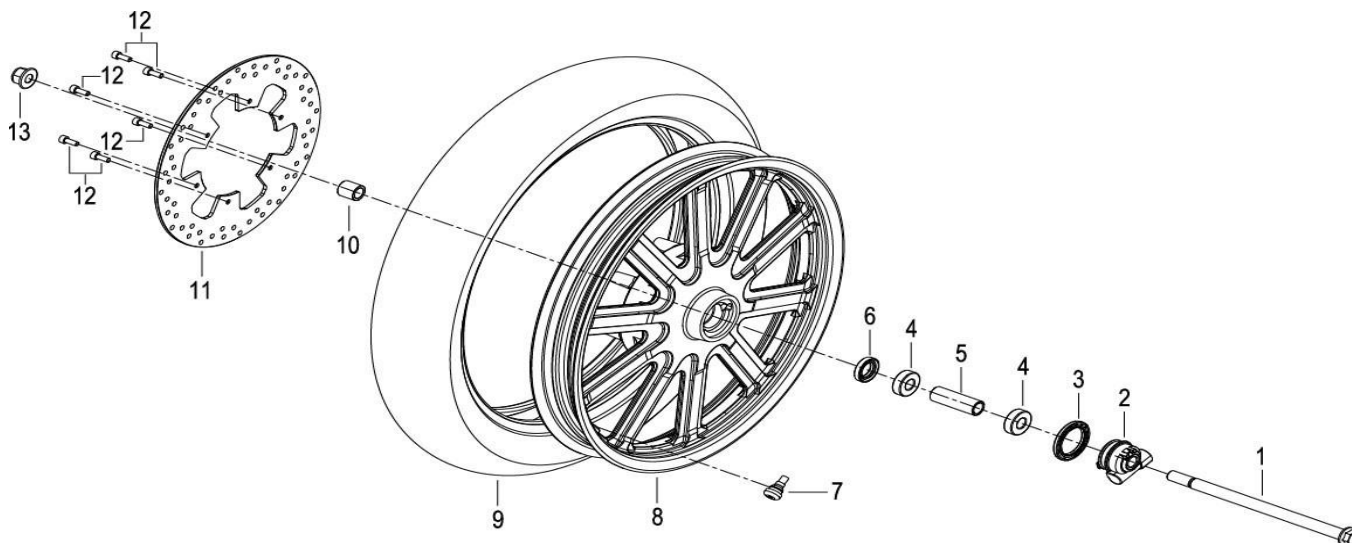

K-LIGHT 125 E4

F05 RODA DIANTEIRA

Nº	CÓDIGO	DESCRIÇÃO	Qt.	OBSERVAÇÕES
1	54004J000100	VEIO DE RODA M14x1.5x249	1	
2	44200M210000	SENFIM DE CONTA-QUILOMETROS	1	
3	44230J000000	VEDANTE DE SENFIM	1	
4	B12016020200	ROLAMENTO 6202-2RS	2	
5	44006M210000	CASQUILHO CENTRAL	1	
6	44300B910000	VEDANTE	1	
7	B1403Z201100	VÁLVULA DE JANTE	1	
8	44101M210000	JANTE DIANTEIRA	1	
9	2780100	PNEU 90/90-17	1	PIRELLI
10	44016M210000	CASQUILHO DIREITO	1	
11	45033M210000	DISCO DE TRAVÃO FRONTAL	1	
12	B0282060208H	PARAFUSO M6x20	6	
13	B04171415044	PORCA M14x1.5	1