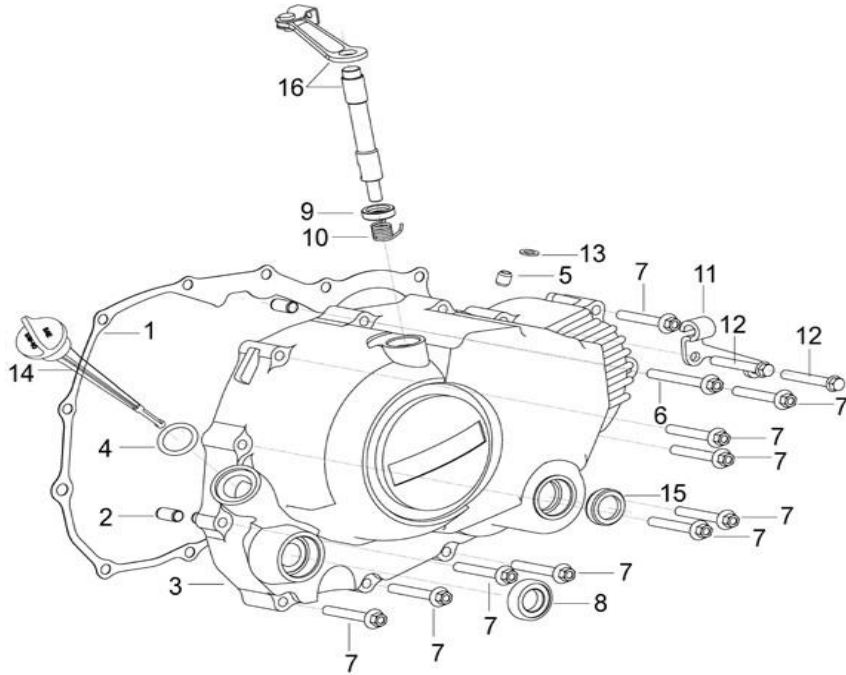

K-LIGHT 125 E4

E05 CILINDRO

N°	CÓDIGO	DESCRIÇÃO	Qt.	OBSERVAÇÕES
1	139025100010	JUNTA DE CILINDRO	1	
2	B0107060256H	PARAFUSO M6X25	2	
3	139013070174	CILINDRO	1	PRETO MATE
4	27105J01F000	GUIA	2	
5	139023070040	JUNTA DA CABEÇA DE CILINDRO	1	

K-LIGHT 125 E4

E06 TAMPA DE EMBRAIAGEM

Nº	CÓDIGO	DESCRIÇÃO	Qt.	OBSERVAÇÕES
1	160034040030	JUNTA DA TAMPA DE EMBRAIAGEM	1	
2	14206J01F000	GUIA	2	
3	169104040391	TAMPA DE EMBRAIAGEM	1	PRETO MATE
4	160063070000	O-RING 18X3.5	1	
5	160103070000	TAMPA	1	
6	B0107060486H	PARAFUSO M6X48	1	
7	B0107060386H	PARAFUSO M6X38	10	
8	160013070000	VEDANTE 16X28X7	1	
9	200001050000	VEDANTE	1	
10	200034050000	MOLA	1	
11	150053070002	GUIA DE CABO	1	
12	200663070120	PARAFUSO M6X42	2	
13	150013070000	ANILHA	1	
14	160033070000	VARETA DO NÍVEL DO ÓLEO	1	
15	160083090000	VISOR DO NÍVEL DO ÓLEO	1	
16	209043070000	ALAVANCA DE MUDANÇAS	1	