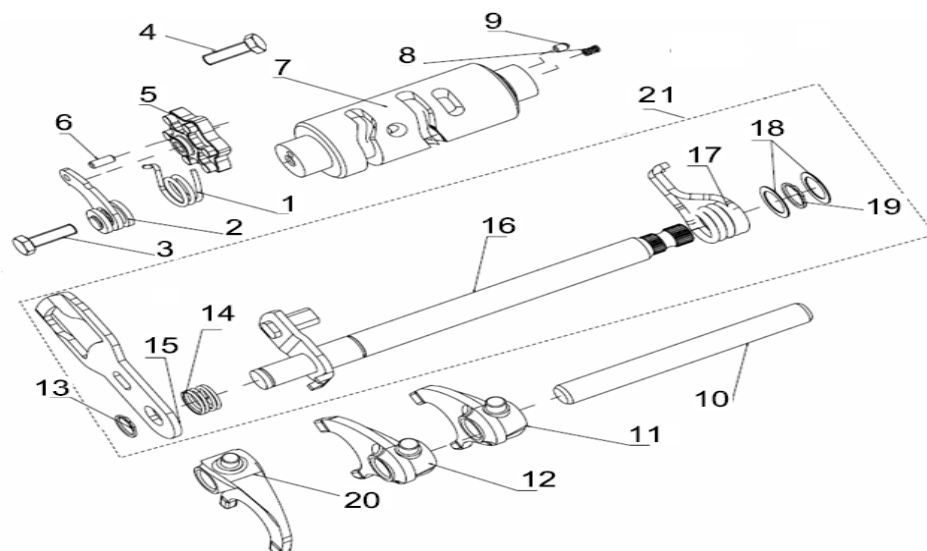

K-LIGHT 125 E4

E13 SELETOR DE VELOCIDADES

Nº	CÓDIGO	DESCRIÇÃO	Qt.	OBSERVAÇÕES
1	210643070000	MOLA	1	
2	17500J01F000	SUPORTE	1	
3	250123070100	PARAFUSO M6X20	1	
4	B0107060256H	PARAFUSO M6X25	1	
5	17602K01F000	ESTRELA TAMBOR DE VELOCIDADES	1	
6	B090104010A0	PINO	1	
7	17600K01F000	TAMBOR DE VELOCIDADES	1	
8	210311,001161	MOLA	1	
9	17609J01F000	ANTENNA	1	
10	17617K02F000	VEIO DOS GARFOS	1	
11	17615J01F000	GARFO	1	
12	17616J01F000	GARFO	1	
13	B08010001200	FREIO 12	1	
14	17702J01F930	MOLA	1	
15	17712J01F00B	SUPORTE	1	
16	17703J01F001	VEIO DE SELETOR DE VELOCIDADES	1	
17	17701J01F000	MOLA DE RETORNO	1	
18	210303070000	ANILHA Φ14	2	
19	B08010001400	FREIO 14	1	
20	219104030010	GARFO	1	
21	17700J01F000	VEIO SELETOR DE VELOCIDADES COMP.	1