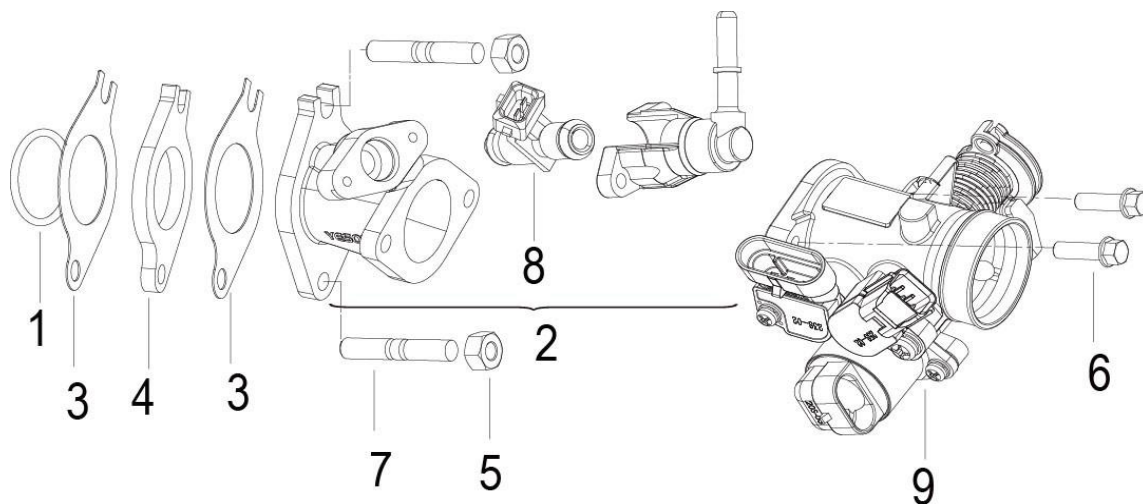

K-LIGHT 125 E4

E03 COLETOR DE ADMISSÃO

Nº	CÓDIGO	DESCRIÇÃO	Qt.	OBSERVAÇÕES
1	26307J01F000	O-RING 35x3	1	
2	119123070000	COLETOR DE ADMISSÃO	1	
3	110583070000	JUNTA COLETOR DE ADMISSÃO	2	
4	119073070010	SEPARADOR	1	
5	B0400060005H	PORCA M6	2	
6	B0107060206H	PARAFUSO M6X20	2	
7	30519J01F000	PERNO M6X35	2	
8	100073210000	INJETOR	1	
9	289003210000	CORPO DE ACELERADOR	1