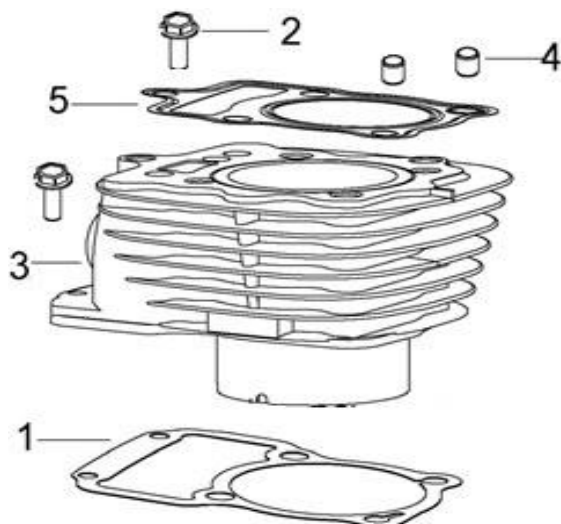

K-LIGHT 125 E4

E05 CILINDRO

N°	CÓDIGO	DESCRIÇÃO	Qt.	OBSERVAÇÕES
1	139025100010	JUNTA DE CILINDRO	1	
2	B0107060256H	PARAFUSO M6X25	2	
3	139013070174	CILINDRO	1	PRETO MATE
4	27105J01F000	GUIA	2	
5	139023070040	JUNTA DA CABEÇA DE CILINDRO	1