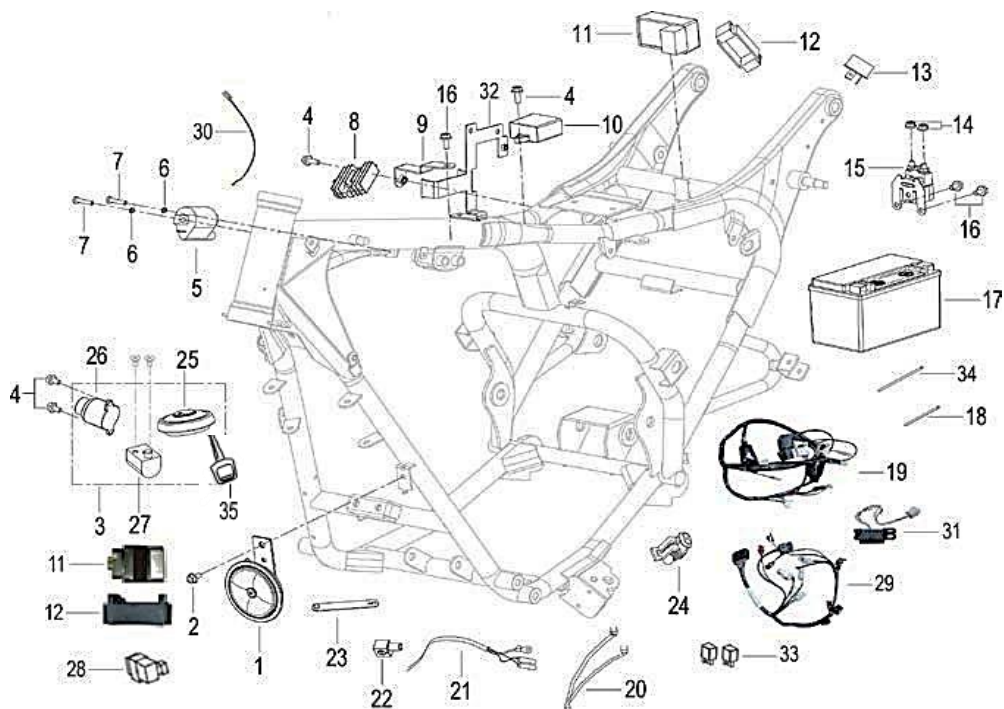

K-LIGHT 125 E4

F15 SISTEMA ELÉTRICO

Nº	CÓDIGO	DESCRIÇÃO	Qt.	OBSERVAÇÕES
30	280013320000	SENSOR DE TEMPERATURA	1	
31	92940P100000	CABO OBD	1	
32	57070M210000	SUPORTE DE ECU	1	
33	94100J800000	RELÉ DE BOMBA DE COMBUSTÍVEL	2	
34	96003J000000	ABRAÇADEIRA 250	2	
35	88900M21090X	CHAVE VIRGEM	1