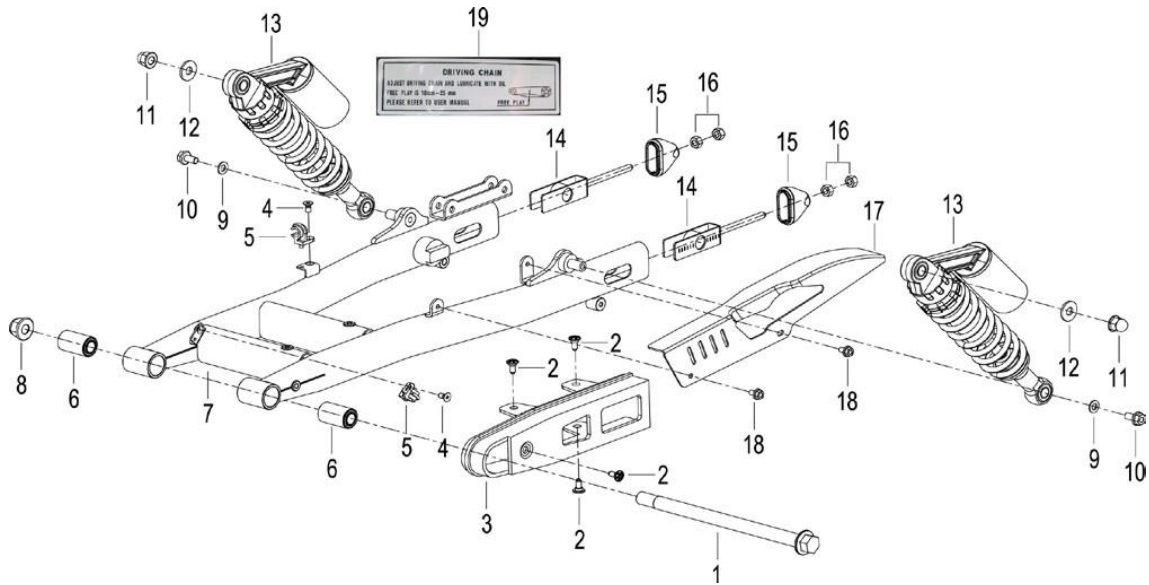

K-LIGHT 125 E4

F09 SUSPENSÃO TRASEIRA

Nº	CÓDIGO	DESCRIÇÃO	Qt.	OBSERVAÇÕES
1	53001K020000	VEIO DE ESCORA M14x1.25x263	1	
2	B0284060150A	PARAFUSO M6x15.2	4	
3	53004M210000	PROTEÇÃO DE CORRENTE	1	
4	B0200040102K	PARAFUSO M4x10	2	
5	40022N050002	GUIA DE CABO	2	
6	53200J000000	SINO BLOCO DA ESCORA	2	
7	53100M210000	ESCORAS	1	
8	B04171415044	PORCA M14x1.5	1	
9	08022K020010	ANILHA	2	
10	B0109080166H	PARAFUSO M8x16	2	
11	08052J000000	PORCA M10x1.25	2	
12	08021K020010	ANILHA	2	
13	63800M210000	AMORTECEDOR TRASEIRO	2	
14	53230M210000	AFINADOR DE CORRENTE	2	
15	53234K980000	TAMPA DE AFINADOR DE CORRENTE	2	
16	B04000800054	PORCA M8	4	
17	60101K230100	PROTEÇÃO DE CORRENTE	1	
18	B0109060106H	PARAFUSO M6x10	2	
19	05551J000010	ETIQUETA DE INFO. DE CORRENTE	1