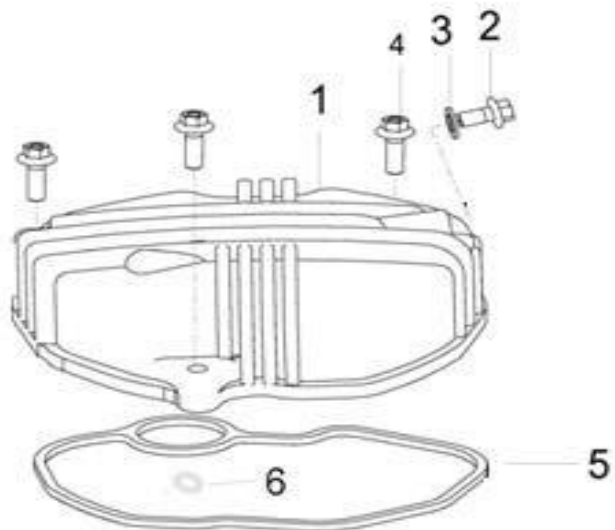

K-LIGHT 125 E4

F16 KIT FERRAMENTAS

N°	CÓDIGO	DESCRIÇÃO	Qt.	OBSERVAÇÕES
1	02100K230001	KIT FERRAMENTAS	1	

K-LIGHT 125 E4

E01 TAMPA DE VÁLVULAS

Nº	CÓDIGO	DESCRIÇÃO	Qt.	OBSERVAÇÕES
1	109013070150	TAMPA DE VÁLVULAS	1	PRETO MATE
2	B0107060126H	PARAFUSO M6x12	1	
3	150013070000	ANILHA 6	1	
4	B0107060286H	PARAFUSO M6x28	3	
5	109023070010	JUNTA DA TAMPA DE VÁLVULAS	1	
6	100053070001	O-RING 10x2	2	