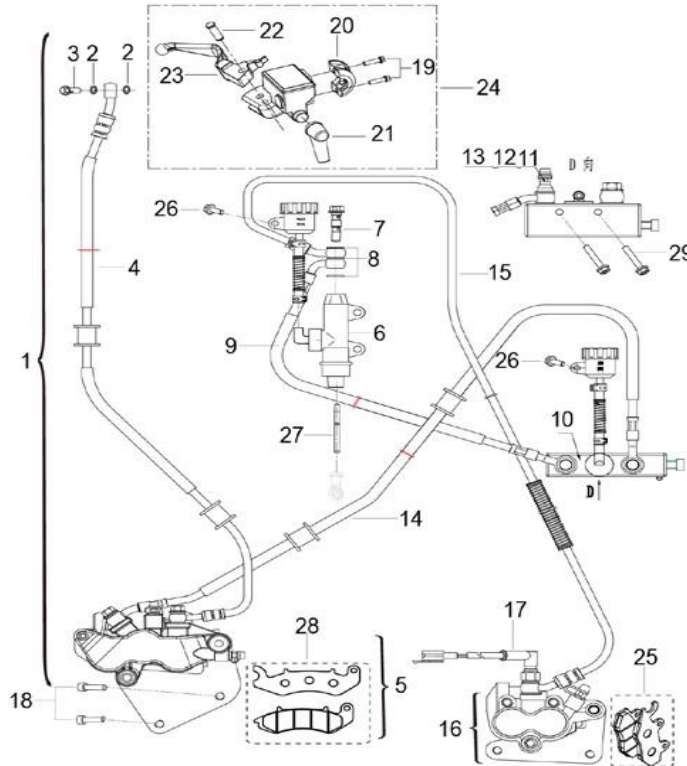

K-LIGHT 125 E4

F04 SISTEMA DE TRAVAGEM

Nº	CÓDIGO	DESCRIÇÃO	Qt.	OBSERVAÇÕES
1	55A00M210000	SISTEMA DE TRAVAGEM COMPLETO	1	
2	45180J000000	ANILHA	12	
3	45037J000000	PARAFUSO	1	
4	45200M21000C	TUBO DE TRAVÃO FRONTAL	1	
5	45500M210001	PINÇA DE TRAVÃO FRONTAL	1	
6	55400J800001	BOMBA DE TRAVÃO TRASEIRO	1	
7	45037P150001	PARAFUSO	1	
8	45078P300000	ANILHA	3	
9	55210M21000C	TUBO DE TRAVÃO DO CBS	1	
10	55400T800001	BOMBA DE TRAVÃO CBS	1	
11	45037P300000	PARAFUSO	1	
12	45019N100000	SANGRADOR	1	
13	45021B510000	TAMPA DO SANGRADOR	1	
14	55240M21000C	TUBO DE TRAVÃO TRASEIRO I	1	
15	55270M21000C	TUBO DE TRAVÃO TRASEIRO II	1	
16	55600J800003	PINÇA DE TRAVÃO TRASEIRO PRETA	1	
17	55300M210000	INTERRUPTOR DE TRAVÃO TRASEIRO	1	
18	B0205080306H	PARAFUSO M8x30	2	
19	B01070602365	PARAFUSO M6x23	2	
20	45023K230000	SUPORTE BOMBA DE TRAVÃO FRONTAL	1	
21	45095K230000	BORRACHA DE TUBO DE TRAVÃO	1	
22	45024K230000	PINO DA MANETE DE TRAVÃO	1	
23	45022K230000	MANETE DE TRAVÃO	1	
24	45400N050000	BOMBA DE TRAVÃO FRONTAL	1	
25	45110T400000	PASTILHAS DE TRAVÃO TRASEIRO	2	
26	B0109060166H	PARAFUSO M6x16	2	
27	55061M210000	TIRANTE DE BOMBA DE TRAVÃO TRAS.	1	
28	45110T740000	PASTILHAS DE TRAVÃO FRONTAL	1	
29	B0109060356H	PARAFUSO M6x35	2	

K-LIGHT 125 E4

F05 RODA DIANTEIRA

Nº	CÓDIGO	DESCRIÇÃO	Qt.	OBSERVAÇÕES
1	54004J000100	VEIO DE RODA M14x1.5x249	1	
2	44200M210000	SENFIM DE CONTA-QUILOMETROS	1	
3	44230J000000	VEDANTE DE SENFIM	1	
4	B12016020200	ROLAMENTO 6202-2RS	2	
5	44006M210000	CASQUILHO CENTRAL	1	
6	44300B910000	VEDANTE	1	
7	B1403Z201100	VÁLVULA DE JANTE	1	
8	44101M210000	JANTE DIANTEIRA	1	
9	2780100	PNEU 90/90-17	1	PIRELLI
10	44016M210000	CASQUILHO DIREITO	1	
11	45033M210000	DISCO DE TRAVÃO FRONTAL	1	
12	B0282060208H	PARAFUSO M6x20	6	
13	B04171415044	PORCA M14x1.5	1	