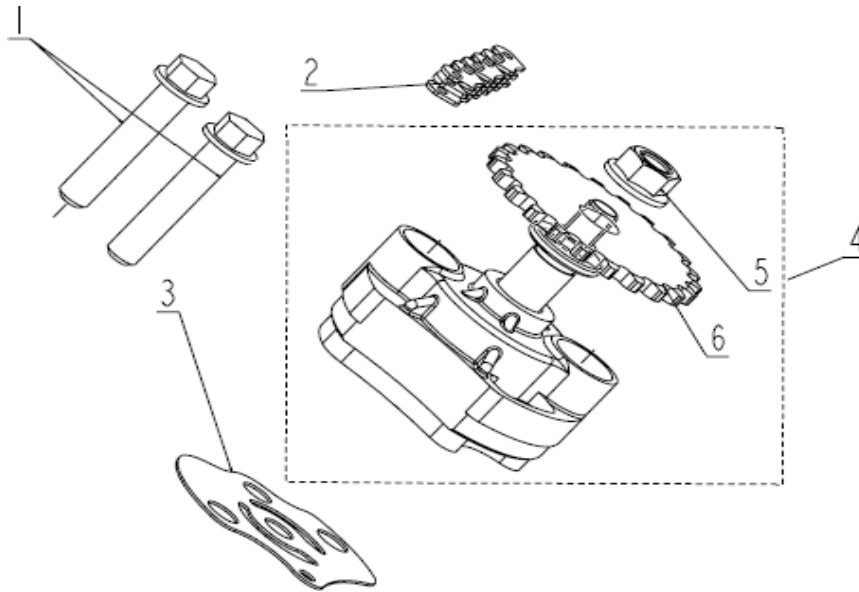

K-LIGHT 125 E4

E15 BOMBA DE ÓLEO

Nº	CÓDIGO	DESCRIÇÃO	Qt.	OBSERVAÇÕES
1	B0107060326H	PARAFUSO M6X32	2	
2	269054040000	CORRENTE DA BOMBA DE ÓLEO	1	
3	260274030000	JUNTA DE BOMBA DE ÓLEO	1	
4	269004040000	BOMBA DE ÓLEO	1	
5	B04170600052	PORCA	1	
6	269054030000	CARRETO DA BOMBA DE ÓLEO	1