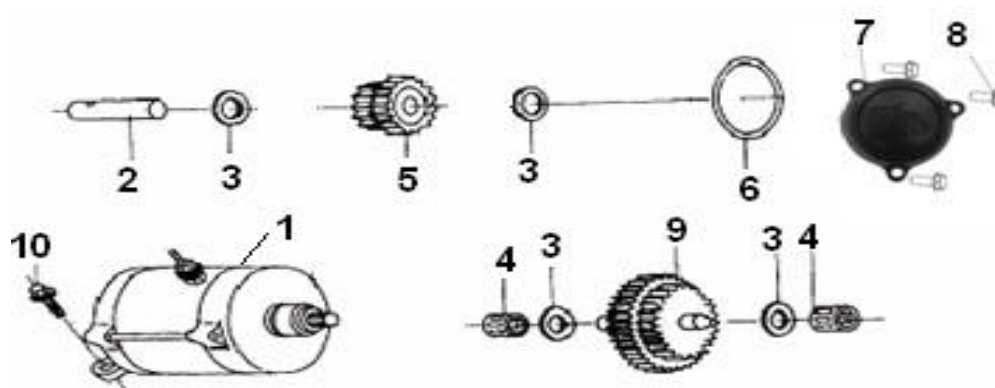

K-LIGHT 125 E4

E16 MOTOR DE ARRANQUE

Nº	CÓDIGO	DESCRIÇÃO	Qt.	OBSERVAÇÕES
1	24900307BA01	MOTOR DE ARRANQUE	1	PRETO MATE
2	34146J01F000	VEIO DO MOTOR DE ARRANQUE	1	
3	34147J01F000	ANILHA	4	
4	B12105794160	ROLAMENTO 57941/10	4	
5	240173070000	CARRETO	1	
6	34106J01F000	O-RING	1	
7	160193070062	TAMPA DO MOTOR DE ARRANQUE	1	PRETO MATE
8	B0107060206H	PARAFUSO AM6X20	3	
9	34141J01F000	CARRETO	1	
10	B0107060286H	PARAFUSO M6X28	2