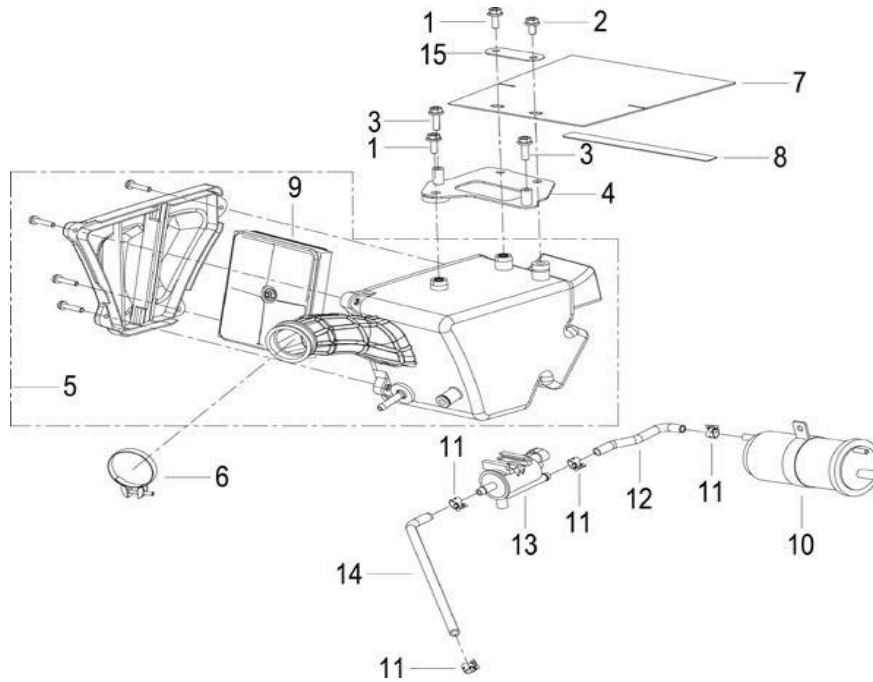

K-LIGHT 125 E4

F07 FILTRO DE AR

Nº	CÓDIGO	DESCRIÇÃO	Qt.	OBSERVAÇÕES
1	B0109060166H	PARAFUSO M6x16	2	
2	B0109060126H	PARAFUSO M6x12	1	
3	B0109060106H	PARAFUSO M6x10	2	
4	49360M210000	SUORTE CAIXA DE FILTRO DE AR	1	
5	49100M210001	CAIXA DE FILTRO DE AR	1	
6	49350J000010	ABRAÇADEIRA	1	
7	65703M210000	BORRACHA	1	
8	65704M210000	FITA DE DUAS FACES 185x15x1/3M	1	
9	49200K2GP000	FILTRO DE AR	1	
10	49910J680000	UNIDADE DE FILTRAGEM	1	
11	50307J140002	ABRAÇADEIRA	4	
12	49922M210000	TUBO	1	
13	49710N070000	VÁLVULA SOLENOIDE	1	
14	49923J280010	TUBO	1	
15	65719M210000	CHAPA	1