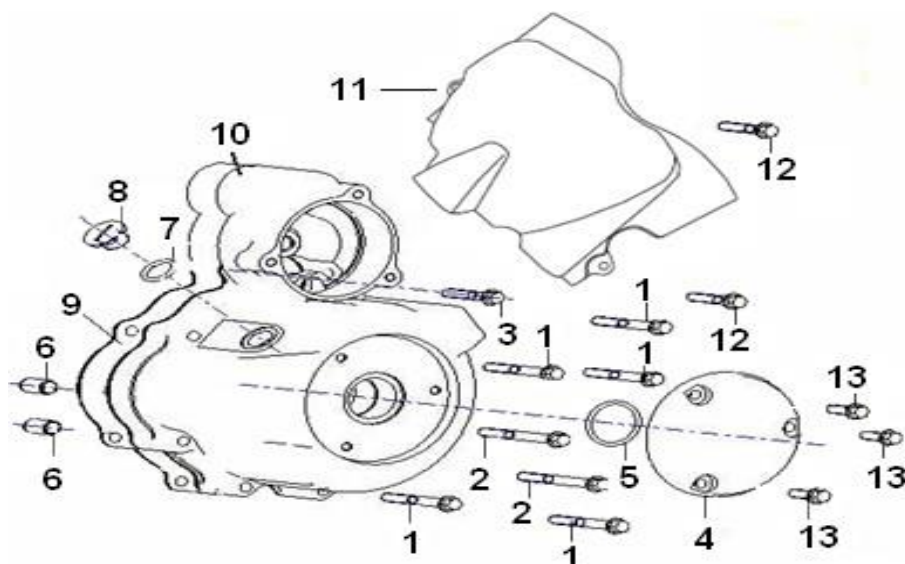

K-LIGHT 125 E4

E09 TAMPA DO MAGNETO

Nº	CÓDIGO	DESCRIÇÃO	Qt.	OBSERVAÇÕES
1	B0107060406H	PARAFUSO M6X40	5	
2	B0107060506H	PARAFUSO M6X50	2	
3	B0107060256H	PARAFUSO M6X25	1	PRETO MATE
4	169083040110	TAMPA, MARK:KEEWAY	1	
5	B190102740B0	O-RING	1	
6	150083070000	GUIA φ10x14	2	
7	B190101380B0	O-RING 13.8X2.5	1	
8	160053070020	TAMPA	1	PRETO MATE
9	14103K06F000	JUNTA DA TAMPA DE MAGNETO	1	
10	169024040180	TAMPA DO MAGNETO	1	PRETO MATE
11	169054040056	TAMPA DE PINHÃO	1	PRETO MATE
12	B0107060286H	PARAFUSO M6X28	2	
13	B0107060146H	PARAFUSO M6X14	3