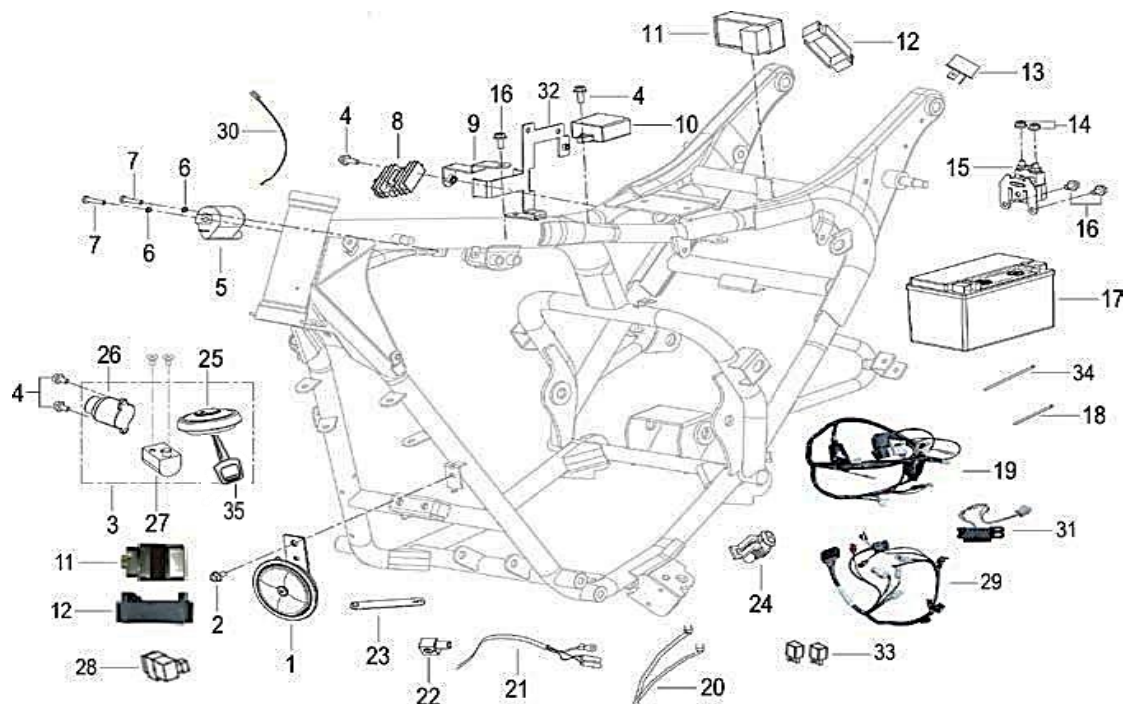

K-LIGHT 125 E4

F15 SISTEMA ELÉTRICO

Nº	CÓDIGO	DESCRIÇÃO	Qt.	OBSERVAÇÕES
1	95100S010002	BUZINA	1	
2	B0109060126H	PARAFUSO M6x12	1	
3	88000M210000	CONJUNTO DE FECHOS	1	
4	B0109060166H	PARAFUSO M6x16	4	
5	96200J280000	BOBINE DE IGNIÇÃO	1	
6	B0700000050H	ANILHA Ø5	2	
7	B0200050252H	PARAFUSO M5x25	2	
8	299064010000	RETIFICADOR DE CORRENTE	1	
9	59420M210000	SUPORTE DE RETIFICADOR	1	
10	96400N070001	RELÉ DE PISCAS	1	
11	96C00J280000	ECU	1	
12	50026J830000	BORRACHA DO ECU	1	
13	96700K060000	RELÉ DE ARRANQUE	1	
14	B0417060004H	PORCA M6	2	
15	94100J000002	RELÉ DE ARRANQUE	1	
16	B0109060106H	PARAFUSO M6x10	3	
17	BCBTX7A-BS	BATERIA	1	
18	40098B450000	ABRACADEIRA 3x150	12	
19	92050M210001	CABLAGEM ELÉTRICA	1	
20	92200J070000	CABO DE ALIMENTAÇÃO	1	
21	92500K020001	FIO TERRA	1	
22	94118B910000	CONECTOR FIO TERRA	1	
23	96003P250000	ABRACADEIRA DE BORRACHA	4	
24	B26230020001	FICHA INTERRUPTOR DE DESCANSO LAT.	1	
25	88400M210000	FECHO DE DEPÓSITO DE GASOLINA	1	
26	88100M210000	CANHÃO DE IGNIÇÃO	1	
27	88300M210000	FECHO DE BLOQUEIO DA DIREÇÃO	1	
28	94400N140000	RELÉ DE LUZES	1	
29	92070M210000	CABLAGEM ELÉTRICA EFI	1	