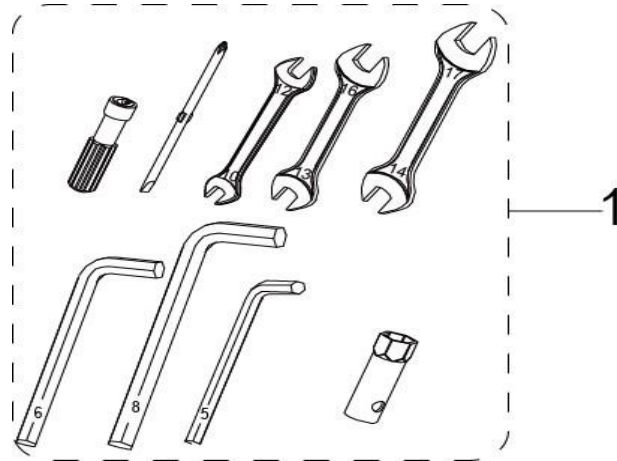

K-LIGHT 125 E4

F16 KIT FERRAMENTAS

N°	CÓDIGO	DESCRIÇÃO	Qt.	OBSERVAÇÕES
1	02100K230001	KIT FERRAMENTAS	1