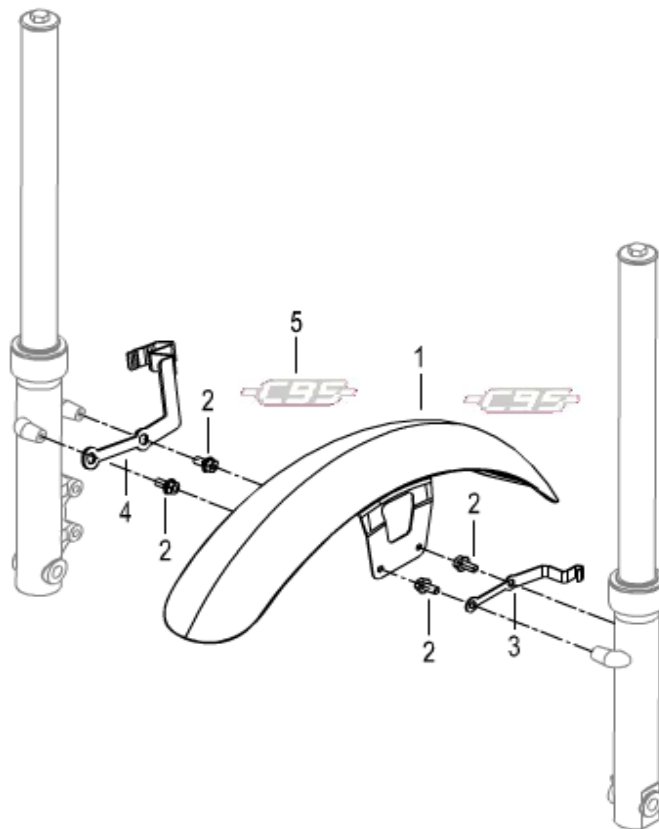

K-LIGHT 125 E4

F03 GUARDA-LAMAS FRONTAL

Nº	CÓDIGO	DESCRIÇÃO	Qt.	OBSERVAÇÕES
1	65150M210000	GUARDA-LAMAS FRONTAL	1	
2	B0109080166H	PARAFUSO M8x16	4	
3	43021J820002	GUIA DO CABO DE CONTA-QUILOMETROS	1	
4	45062M210000	GUIA DE CABO III	1	
5	05503J80R200	AUTOCOLANTE "CBS"	2