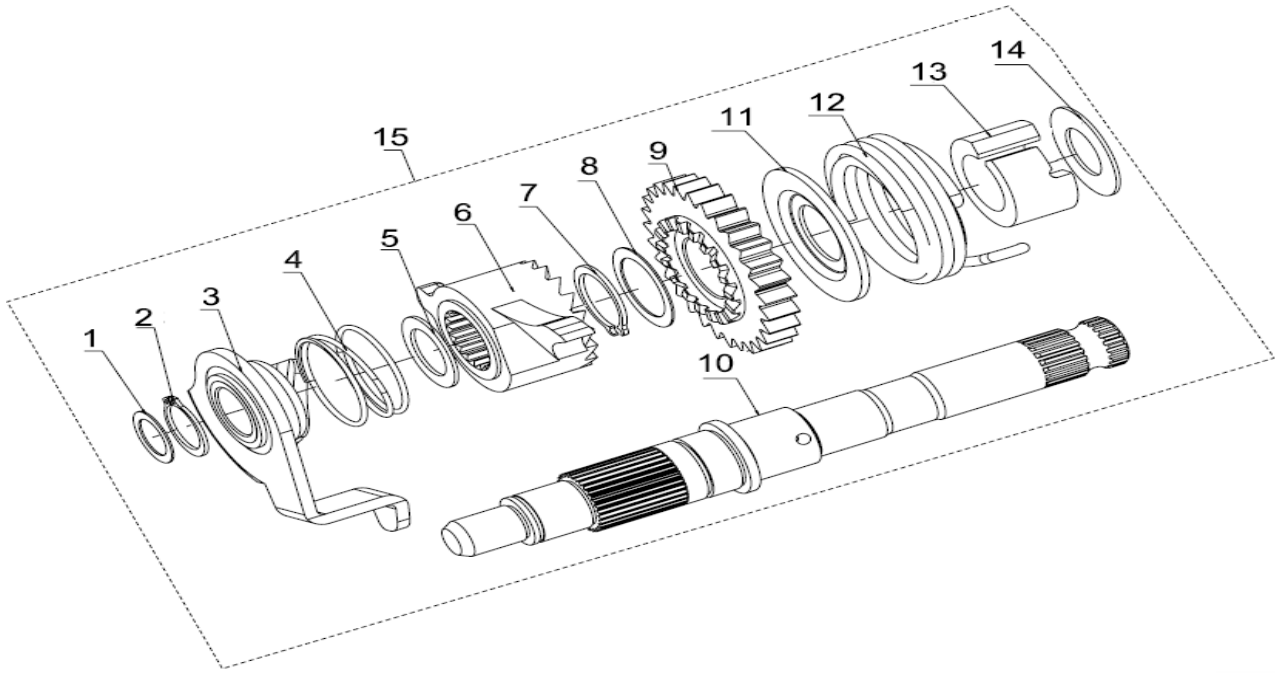

K-LIGHT 125 E4

E12 VEIO DE ARRANQUE

Nº	CÓDIGO	DESCRIÇÃO	Qt.	OBSERVAÇÕES
1	17406J01F000	ANILHA	1	
2	B08010001600	FREIO	1	
3	17435J01F000	SUPORTE	1	
4	216218,002000	MOLA	1	
5	17432J01F000	ANILHA	1	
6	17403J01F000	ROQUETE	1	
7	17410J01F000	FREIO	1	
8	17436J01F000	ANILHA	1	
9	17401J01F000	CARRETO	1	
10	17409J01F000	VEIO DE ARRANQUE	1	
11	17408J01F000	ANILHA	1	
12	216218,001000	MOLA	1	
13	17422J01F000	GUIA	1	
14	17437J01F000	ANILHA	1	
15	17400J01F000	VEIO DE ARRANQUE COMPLETO	1